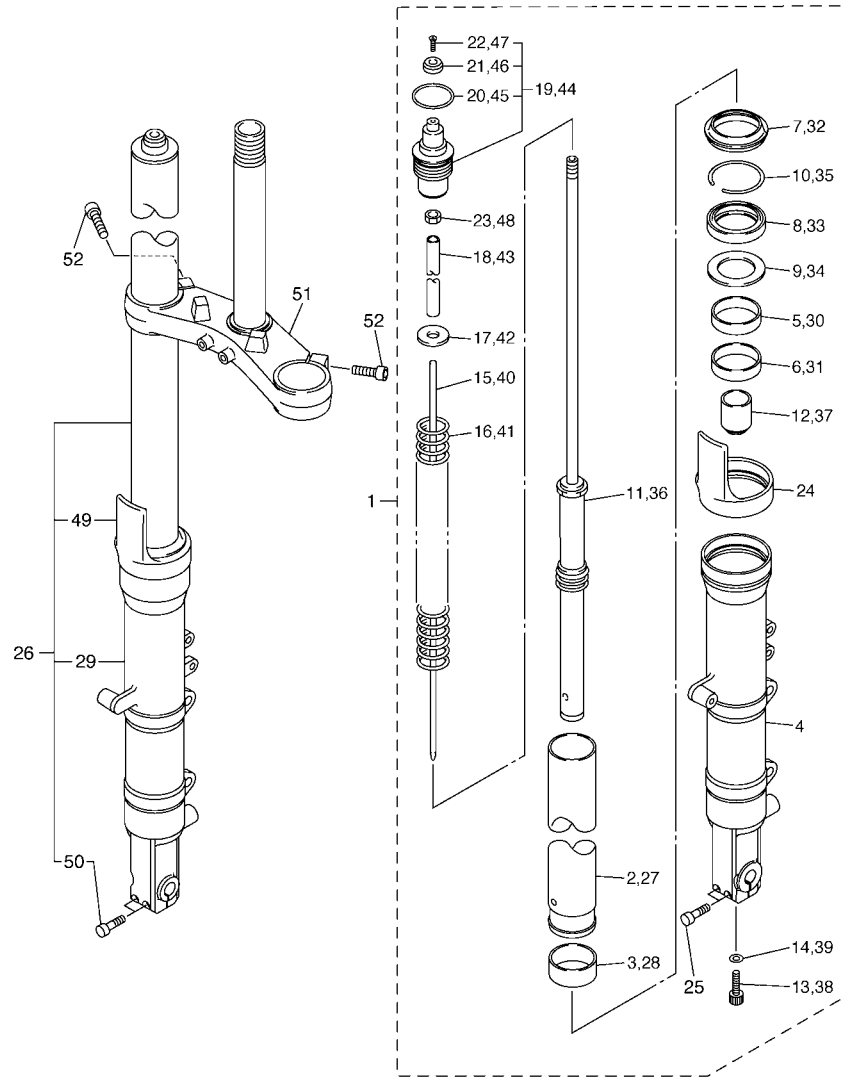

3P61300-E281

FIG. 28 HORQUILLA DELANTERA

REF. Nº	CODIGO Nº	DESCRIPCION	3P6V				OBSERVACIONES
1	3P6-23102-01	HORQUILLA DELANTERA COMPL.(MI)	1				
2	3P6-23110-00	.TUBO INTERIOR COMPLETO 1	1				
3	4SV-23135-10	.METAL CORREDIZO 2	1				
4	3P6-23106-01	.TUBO EXTERIOR COMPLETO (MI)	1				
5	4SV-23125-10	.METAL CORREDIZO 1	1				
6	3P6-23135-00	.METAL CORREDIZO 2	1				
7	4SV-23144-00	.GUARDAPOLVO	1				
8	4SV-23145-01	.RETEN DE ACEITE	1				
9	4SV-23115-00	.GUIA DE CUBIERTA SUPERIOR	1				
10	4SV-23156-00	.ANILLO DE ENGANCHE	1				
11	3P6-23170-00	.CILINDRO COMPL DE HORQ DELANT	1				
12	5LV-23173-00	.VASTAGO AHUSADO	1				
13	90110-10N52	.TORNILLO ALLEN	1				
14	90430-10171	.JUNTA	1				
15	5JW-2318Y-00	.EMBOLO	1				
16	3P6-23141-00	.RESORTE HORQUILLA DELANT.	1				
17	90201-10321	.ARANDELA PLANA	1				
18	5JW-23118-00	.SEPARADOR	1				
19	5JW-23111-01	.PERNO DE TAPA	1				
20	93210-40N50	..ANILLO O	1				
21	5JW-2319W-00	..TAPA	1				
22	90142-03N01	..TORNILLO EMBUTIDO	1				
23	95302-10600	.TUERCA	1				
24	4SV-2331G-00	.CUBIERTA	1				
25	91314-08045	.TORNILLO ALLEN	2				
26	3P6-23103-01	HORQUILLA DELANTERA COMPL.(MD)	1				
27	3P6-23110-00	.TUBO INTERIOR COMPLETO 1	1