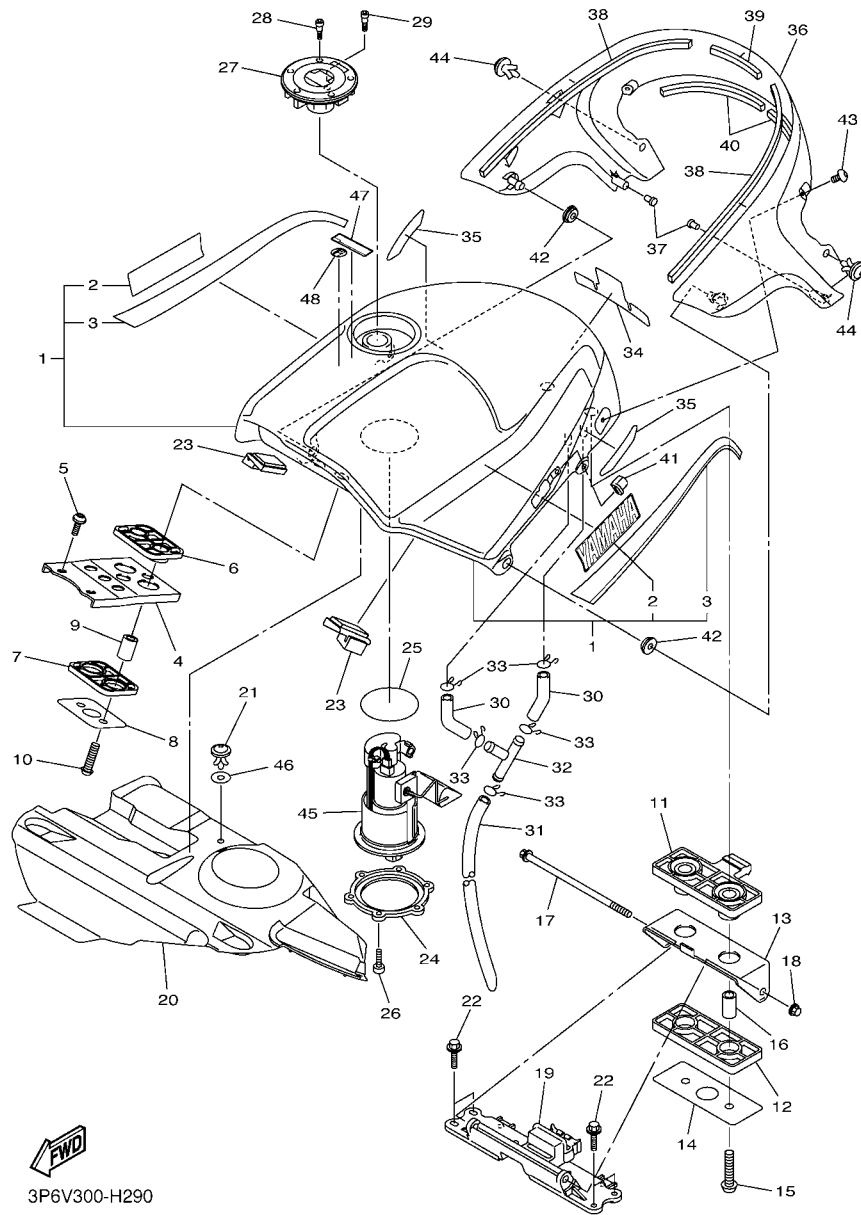

3P6V300-H290

FIG. 29 DEPOSITO DE COMBUSTIBLE

REF. Nº	CODIGO Nº	DESCRIPCION	3P6V			OBSERVACIONES
1	3P6-Y2410-00-06	DEPOSITO DE COMBUSTIBLE COMP.	1			LYNM9/SMX
2	99224-00180	.EMBLEMA, YAMAHA	2			
3	3P6-24240-50	.JUEGO DE CALCOMANIAS	1			
4	5JW-24191-00	SOPORTE DEPOSITO DE COMBUST.1	1			
5	90111-06043	TORNILLO	2			
6	5JW-24181-00	AMORTIGUADOR DE MONTAJE 1	1			
7	5JW-24182-00	AMORTIGUADOR DE MONTAJE 2	1			
8	5JW-24187-00	ARANDELA ESPECIAL	1			
9	90387-0813V	ESPACIADOR	2			
10	92012-08035	PERNO	2			
11	3P6-24183-00	AMORTIGUADOR DE MONTAJE 3	1			
12	5JW-24184-00	AMORTIGUADOR DE MONTAJE 4	1			
13	5JW-24192-01	SOPORTE DE DEPOSITO COMBUST.2	1			
14	5JW-24186-00	ARANDELA ESPECIAL	1			
15	92012-08035	PERNO	2			
16	90387-0813V	ESPACIADOR	2			
17	95812-08160	TORNILLO DE REBORDE	1			
18	95702-08500	TUERCA DE REBORDE	1			
19	3P6-21348-00	SOPORTE, ACCESORIO DE DEPOSITO	1			
20	3P6-2416F-00	AISLANTE, DOPOSITO DE COMBUS.	1			
21	90269-06081	REMACHE	1			
22	95822-06020	TORNILLO DE REBORDE	4			
23	3P6-24184-00	AMORTIGUADOR DE MONTAJE 4	2			
24	5JW-24491-00	SOPORTE BOMBA COMBUSTIBLE	1			
25	5JW-24486-00	ANILLO O	1			
26	90110-05028	TORNILLO ALLEN	6			
27	5JJ-24602-00	TAPON COMPLETO	1