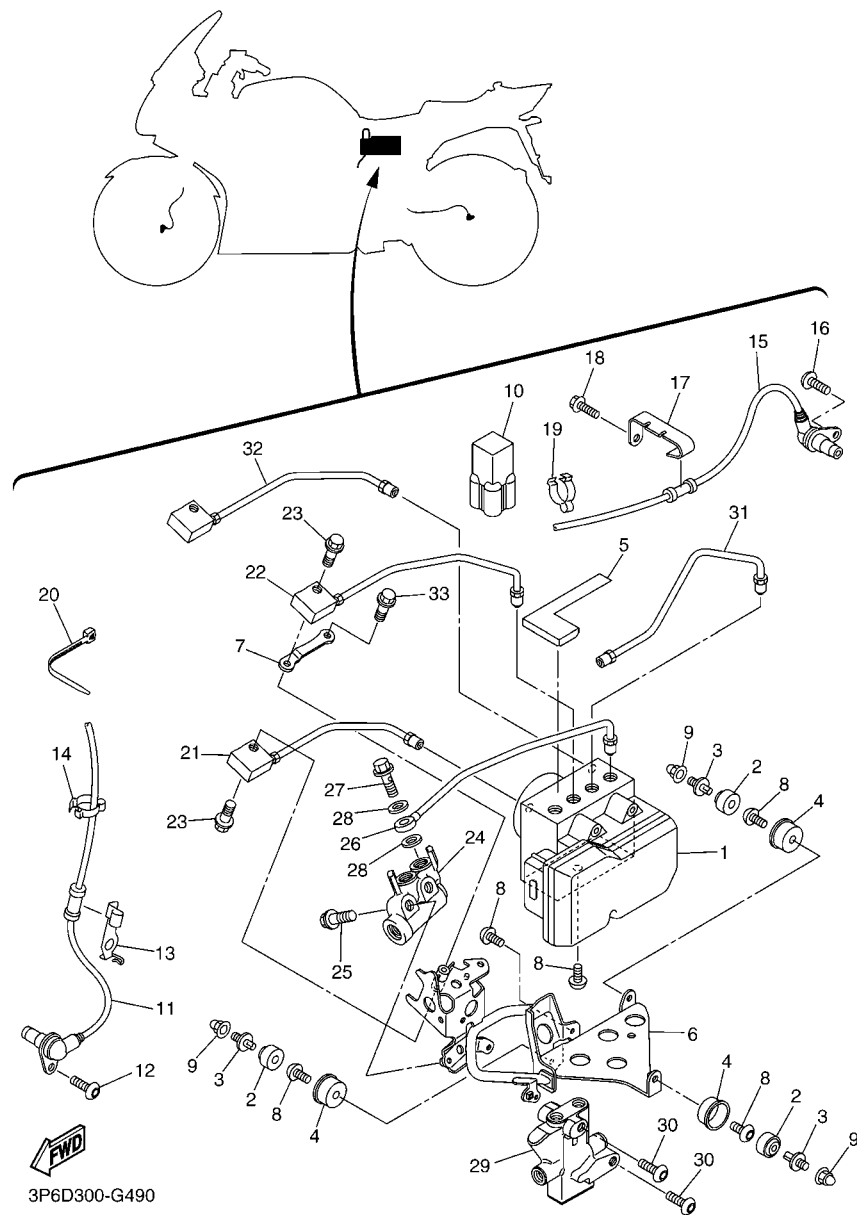

3P6V300-H480

FIG. 48 EQUIPO ELECTRICO 2

REF. Nº	CODIGO Nº	DESCRIPCION	3P6V			OBSERVACIONES
28	5DM-81950-00	RELE COMP. (G8HN-1C4T-DJ-Y52)	1			
29	5VS-8258J-00	CAJA DE CONECTOR 1	1			
30	5VS-8259J-00	CAJA DE CONECTOR 2	1			
31	5VS-82729-00	SOPORTE DE CIERRE	1			
32	90101-06664	TORNILLO	1			
33	3P6-82530-00	INTERRUPTOR DE PARADA COMPLETO	1			
34	5JW-2144G-00	SOPORTE DE INTERRUPTOR	1			
35	98902-05008	TORNILLO DE AJUSTE	1			
36	5PS-82576-01	SENSOR ANGULO DE INCLINACION	1			
37	97702-40025	TORNILLO ROSCA HEMBRA	2			
38	90201-04030	ARANDELA PLANA	2			
39	4B4-84334-00	TUERCA DE AJUSTE	2			
40	90464-12036	BRIDA	2			
41	90465-13152	BRIDA	1			
42	5PX-82566-51	INTERRUPTOR	1			
43	3P6-82388-00	PLACA	1			
44	3P6-82176-10	AMORTIGUADOR	1			
45	90157-05008	TORNILLO CABEZA CONICA PLANA	2			
46	3P6-8254B-00	TERMINAL COMPLETO	1			
47	5RU-85700-00	THERMISTOR	1			
48	90464-24001	BRIDA	1			
49	90465-10098	BRIDA	2			
50	2D2-85590-00	UNIDAD DE CONTROL COMPLETA	1			
51	2D2-85542-00	SOPORTE	1			
52	97702-30510	TORNILLO ROSCA HEMBRA	2			
53	5PW-2411J-01	AMORTIGUADOR, DE CUBIERTA LAT	1			
54	5PS-83371-00	BOCINA	1			