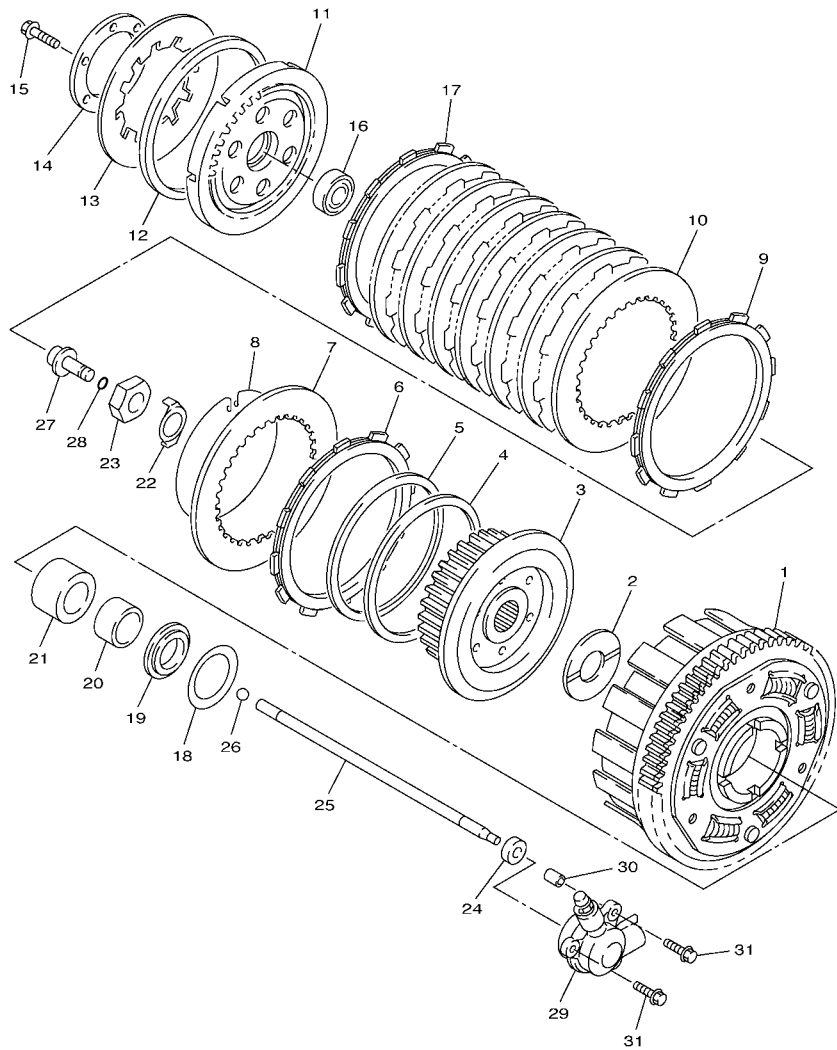

3P6K300-H160

FIG. 16 EMBRAGUE

REF. Nº	CODIGO Nº	DESCRIPCION	3P6V				OBSERVACIONES
1	5JW-16150-00	CAMPANA DE EMBRAGUE	1				
2	5JW-16154-00	ARANDELA, DE EMPUJE 1	1				
3	3P6-16371-20	CUBO, DE EMBRAGUE	1				
4	36Y-16384-00	PLACA DE ASIENTO	1				
5	36Y-16383-00	RESORTE DE COPA DE EMBRAGUE	1				
6	4XV-16331-00	DISCO, DE FRICCION	1				
7	2H7-16325-00	DISCO, DE EMBRAGUE	1				
8	2H7-16385-00	RESORTE DE COPA DE EMBRAGUE	1				
9	5JW-16321-00	PLACA DE FRICCION	7				
10	2H7-16325-00	DISCO, DE EMBRAGUE	7				
11	4XV-16351-00	PLATO DE PRESION	1				
12	36Y-16335-00	CAJA DE RESORTE	1				
13	5JW-16334-00	RESORTE DE EMBRAGUE 2	1				
14	1TX-16352-00	PLACA DE PRESION 2	1				
15	95817-06025	TORNILLO	6				
16	93306-00304	COJINETE	1				
17	341-16321-13	PLACA DE FRICCION	1				
18	3P6-16587-00	RESORTE DE AMORTIGUADOR	1				
19	3P6-16183-00	ESPACIADOR 3	1				
20	90387-28002	ESPACIADOR	1				
21	5JW-16181-00	SEPARADOR	1				
22	90215-25218	ARANDELA DE CIERRE	1				
23	90170-20323	TUERCA	1				
24	93109-08061	SELLO ACEITE	1				
25	3P6-16357-00	VARILLA DE EMPUJE 2	1				
26	93511-32017	ESFERA	1				
27	4KG-16356-00	VARILLA DE EMPUJE 1	1