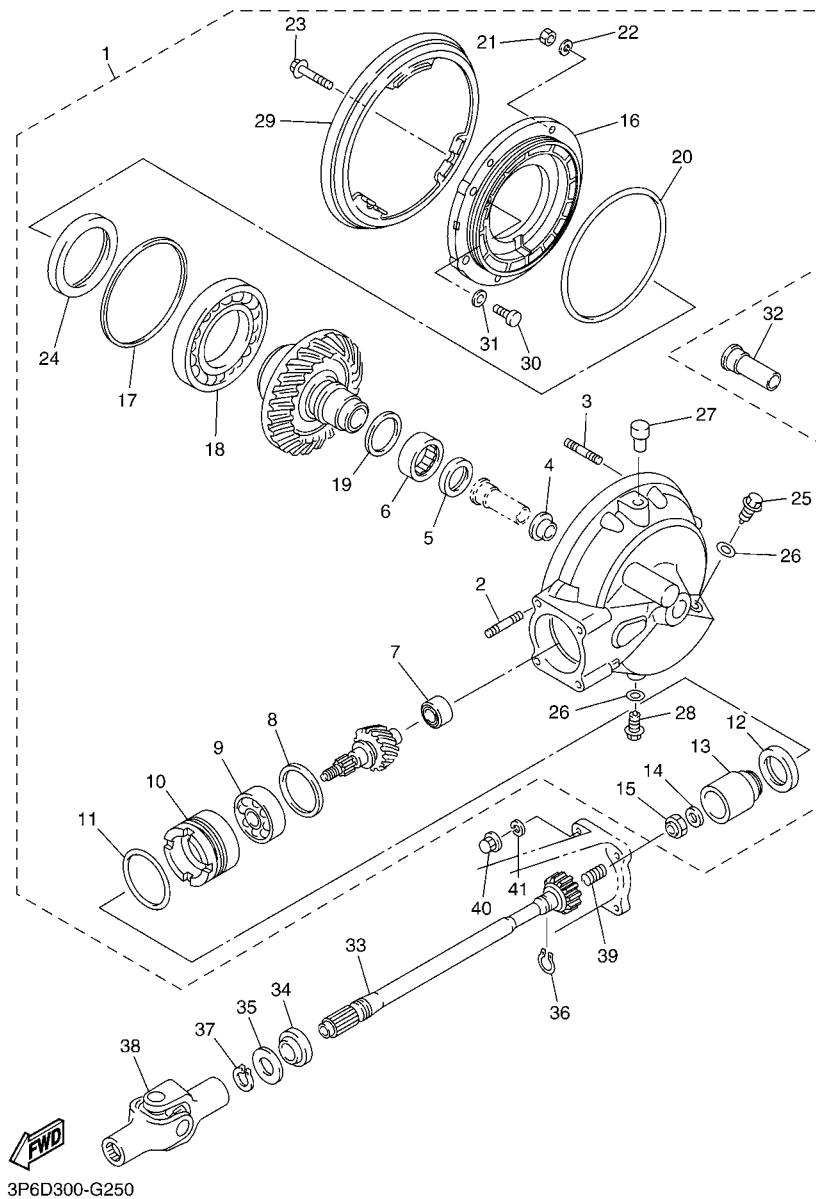

3P6D300-G250

FIG. 25 EJE DE TRACCION

REF. Nº	CODIGO Nº	DESCRIPCION	3P6V			OBSERVACIONES
1	3P6-W4612-30	CAJA ENGRANAJE EJE TRAS COMPL	1			
2	90116-10010	.ESPARRAGO	4			
3	90116-08025	.ESPARRAGO	6			
4	5JW-46153-00	.COLLAR DE GUIA	1			
5	93101-30084	.SELLO ACEITE	1			
6	93311-43729	.COJINETE DE RÓDILLOS	1			
7	2H7-46102-00	.COJINETE COMPLETO	1			
8	1J7-17537-Y0-30	.CUNA DE EMPUJE (0.30T)	1			UR
	1J7-17537-Y0-40	.CUNA DE EMPUJE (0.40T)	1			UR
	1J7-17537-Y0-50	.CUNA DE EMPUJE (0.50T)	1			UR
9	93306-30533	.COJINETE	1			
10	4H7-46125-00	.RETEN DE COJINETE	1			
11	93210-60426	.ANILLO O	1			
12	93101-38001	.SELLO ACEITE	1			
13	3P6-46123-01	.ACOPLAMIENTO DE ENGRANAJE	1			
14	90201-166R5	.ARANDELA PLANA	1			
15	90179-16010	.TUERCA	1			
16	3P6-46152-00	.CAJA DE COJINETE	1			
17	1J7-46117-Y0-25	.CUNA (0.25T)	1			UR
	1J7-46117-Y0-30	.CUNA (0.30T)	1			UR
	1J7-46117-Y0-40	.CUNA (0.40T)	1			UR
	1J7-46117-Y0-50	.CUNA (0.50T)	1			UR
18	93316-01403	.COJINETE	1			
19	22U-46118-00-12	.ARANDELA DE EMPUJE (1.2T)	1			UR
	22U-46118-00-14	.ARANDELA DE EMPUJE (1.4T)	1			UR
	22U-46118-00-16	.ARANDELA DE EMPUJE (1.6T)	1			UR
	22U-46118-00-18	.ARANDELA DE EMPUJE (1.8T)	1			UR