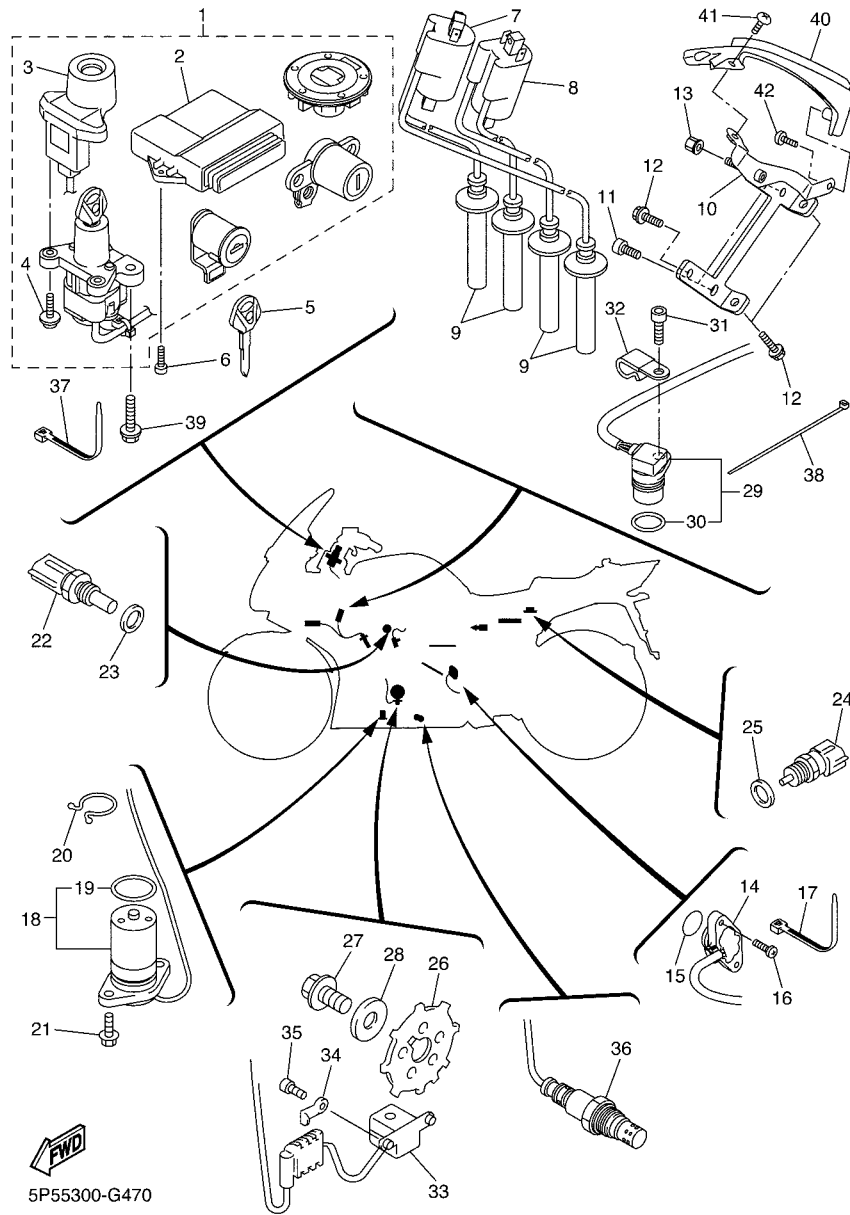

5P55300-G470

FIG. 47 EQUIPO ELECTRICO 1

REF. Nº	CODIGO Nº	DESCRIPCION	3P6V				OBSERVACIONES
28	90201-107K6	ARANDELA PLANA	1				
29	5FL-83755-02	SENSOR DE VELOCI	1				
30	4D9-81168-00	.ANILLO O	1				
31	90110-06193	TORNILLO ALLEN	1				
32	90462-08039	BRIDA	1				
33	3P6-81670-00	RECOGEDOR COMPL.	1				
34	90465-08055	BRIDA	1				
35	90110-05032	TORNILLO ALLEN	2				
36	2D2-8592A-00	SENSOR	1				
37	90465-10098	BRIDA	1				
38	5Y9-12491-00	GRAMPA 1	1				
39	90109-080G5	PERNO	2				
40	3P6-2137V-00	GUIA DE AIRE 2	1				
41	90154-05013	TORNILLO DE LIGAR	1				
42	97702-50012	TORNILLO ROSCA HEMBRA	1