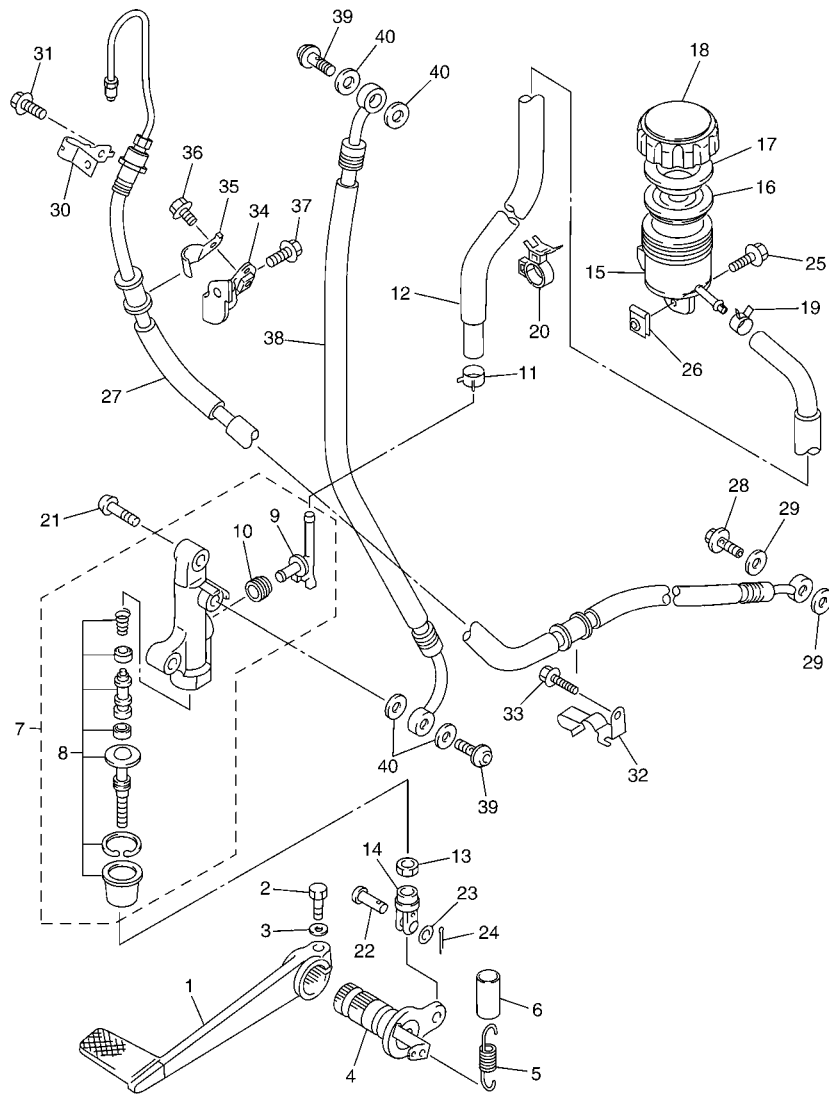

FWD
3P6D300-G390

FIG. 39 CILINDRO MAESTRO TRASERO

REF. Nº	CODIGO Nº	DESCRIPCION	3P6V				OBSERVACIONES
28	90401-10020	PERNO DE UNION	1				
29	90430-10005	JUNTA	2				
30	3P6-2588G-00	SOPORTE DE MANGUERA FRENO 6	1				
31	95022-06010	PERNO, DE BRIDA	1				
32	3P6-25876-10	SOPORTE DE MANGUERA FRENO 2	1				
33	95022-06010	PERNO, DE BRIDA	1				
34	3P6-2588F-00	SOPORTE DE MANGUERA FRENO 5	1				
35	5VS-2588G-00	SOPORTE DE MANGUERA FRENO 6	1				
36	95022-06010	PERNO, DE BRIDA	1				
37	95802-08012	TORNILLO DE REBORDE	1				
38	3P6-2581J-20	MANGUERA, DE FRENO 4	1				
39	90401-10020	PERNO DE UNION	2				
40	90430-10005	JUNTA	4