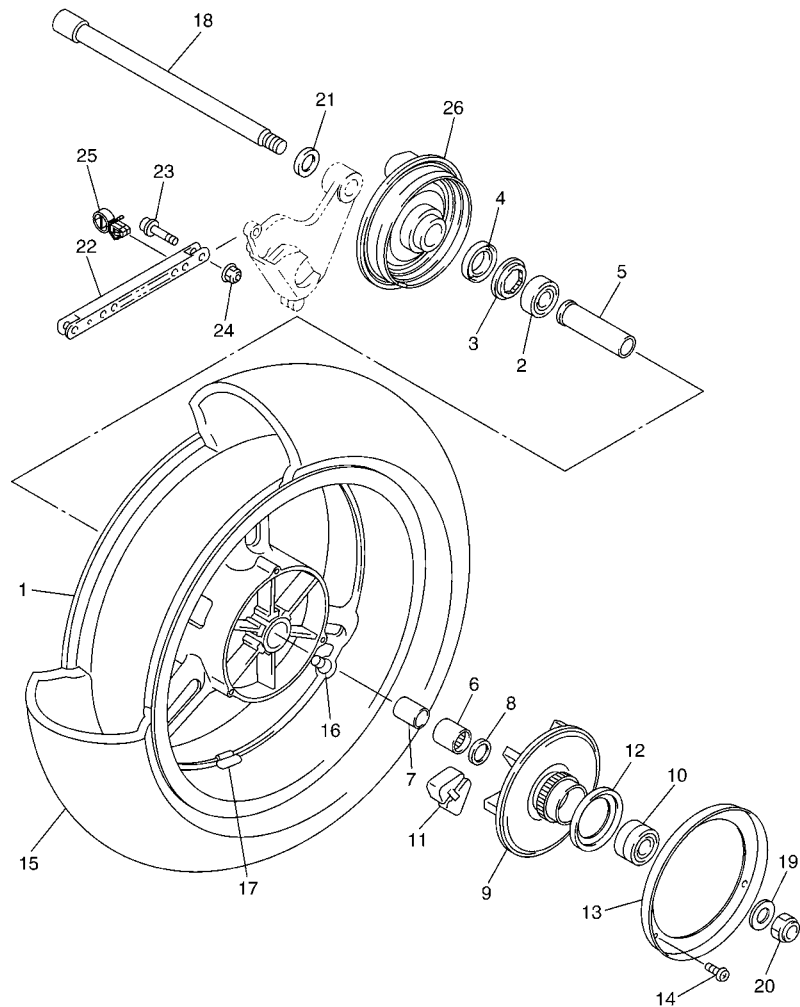

3P6D300-G330

FIG. 33 RUEDA TRASERA

REF. Nº	CODIGO Nº	DESCRIPCION	3P6V			OBSERVACIONES
1	3P6-W2533-00-P0	RUEDA FUNDIDA TRASERA	1			S8
2	93306-30446	COJINETE	1			
3	3P6-2538E-00	TUERCA DE AJUSTE	1			
4	93106-40013	SELLO ACEITE	1			
5	3P6-25317-00	ESPACIADOR DE COJINETE	1			
6	93317-42592	COJINETE	1			
7	5JW-25383-00	COLLAR DE RUEDA	1			
8	93101-25104	SELLO ACEITE	1			
9	5JW-25366-00	EMBRAGUE DE MASA	1			
10	93306-20480	COJINETE	1			
11	5JW-25364-00	AMORTIGUADOR	6			
12	5JW-25319-00	SELLO DE MASA PARA POLVO	1			
13	5JW-25327-00	CUBIERTA DE PLACA	1			
14	98502-05010	TORNILLO	3			
15	*	NEUMATICO (180/55ZR17M/C 73W)	1			UR LM METZELER
	94118-17070	NEUMÁTICO (180/55ZR17M/C 73W)	1			UR BRIDGESTONE
16	93900-00030	VALVULA DE ARO (TR412)	1			TAIHEIYO
17	5MT-25398-00	BALANCEADOR DE RUEDA (10G)	1			UN
	5MT-25398-10	BALANCEADOR DE RUEDA (20G)	1			UN
	5MT-25398-20	BALANCEADOR DE RUEDA (30G)	1			UN
18	5JW-25381-10	EJE DE RUEDA	1			
19	90201-181U5	ARANDELA PLANA	1			
20	90185-18167	TUERCA AUTOBLOCANTE	1			
21	92902-20600	ARANDELA	1			
22	5JW-25371-00	BARRA TENSORA	1			
23	90110-08007	TORNILLO ALLEN	2			
24	95602-08200	TUERCA DE AUTO-CIERRE	2