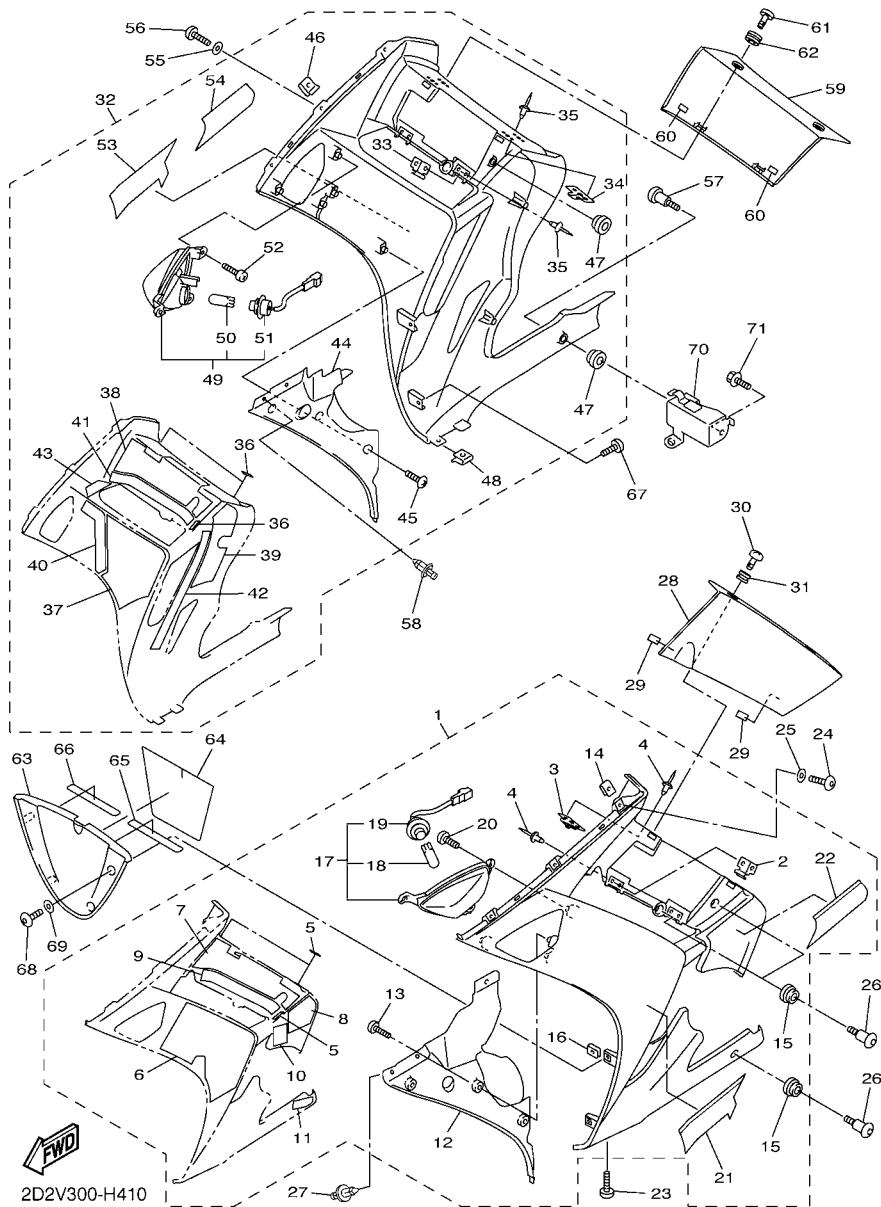

2D2V300-H410

FIG. 41 BOVEDA 2

REF. Nº	CODIGO Nº	DESCRIPCION	3P6V				OBSERVACIONES
28	3P6-2830C-00-P7	VISERA LATERAL 1	1				SMX
29	3P6-28217-00	AMORTIGUADOR 1	2				
30	3XV-28386-00	CABEZA	2				
31	90480-09001	TAPON	2				
32	3P6-Y283K-J0-0X	CARROCERIA, DELANT SUP. 1	1				LYNM9/SMX
33	3P6-21796-00	.BISAGRA	2				
34	3XV-2177L-00	.PLACA DE RESORTE	4				
35	90267-32103	.REMACHE CIEGO	12				
36	3P6-28307-00	.SELLO	3				
37	3P6-28425-00	.AMORTIGUADOR 3	1				
38	3P6-28416-10	.AMORTIGUADOR 2	1				
39	3P6-28455-00	.AMORTIGUADOR 4	1				
40	3P6-28371-00	.AMORTIGUADOR	1				
41	3P6-2834F-00	.AMORTIGUADOR	1				
42	3P6-2837K-00	.AMORTIGUADOR 6	1				
43	3P6-2847N-00	.AMORTIGUADOR 8	1				
44	3P6-2836L-00	.PANEL 2	1				
45	97702-50016	.TORNILLO ROSCA HEMBRA	3				
46	90183-051A0	.TUERCA DE RESORTE	3				
47	90480-13398	.TAPON	3				
48	90183-051A0	.TUERCA DE RESORTE	1				
49	3P6-83320-00	.DESTELLADOR DE LUZ DELANT.	1				
50	3P6-83331-20	..AMPOLLETA (12V-21W)	1				
51	3P6-83509-00	..ENCASTRE DE CABLE COMPLETO	1				
52	97702-50016	.TORNILLO ROSCA HEMBRA	2				
53	3P6-28392-50	.CALCOMANIA 2	1				
54	3P6-28394-50	.CALCOMANIA 4	1				