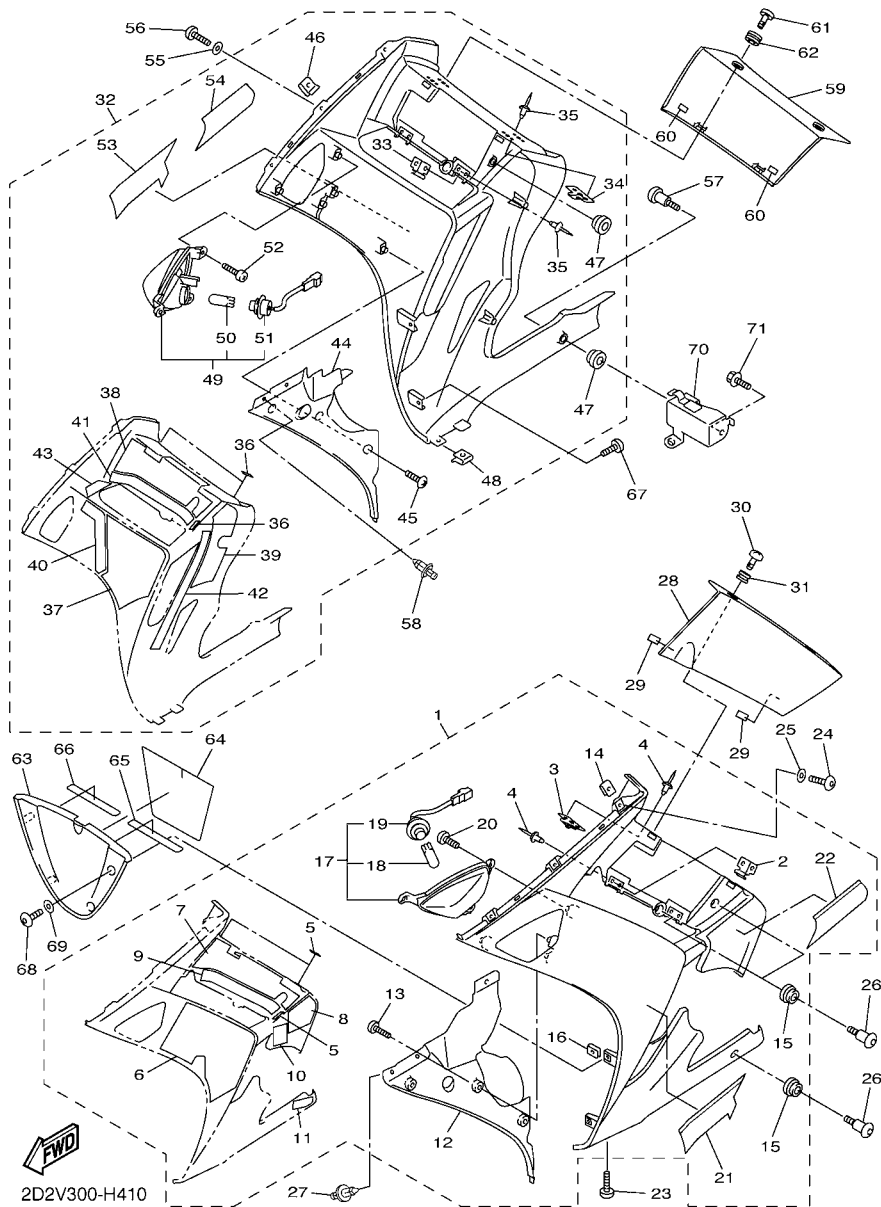

2D2V300-H410

FIG. 41 BOVEDA 2

REF. Nº	CODIGO Nº	DESCRIPCION	3P6V				OBSERVACIONES
28	3P6-2830C-00-P7	VISERA LATERAL 1	1				SMX
29	3P6-28217-00	AMORTIGUADOR 1	2				
30	3XV-28386-00	CABEZA	2				
31	90480-09001	TAPON	2				
32	3P6-Y283K-J0-0X	CARROCERIA, DELANT SUP. 1	1				LYNM9/SMX
33	3P6-21796-00	.BISAGRA	2				
34	3XV-2177L-00	.PLACA DE RESORTE	4				
35	90267-32103	.REMACHE CIEGO	12				
36	3P6-28307-00	.SELLO	3				
37	3P6-28425-00	.AMORTIGUADOR 3	1				
38	3P6-28416-10	.AMORTIGUADOR 2	1				
39	3P6-28455-00	.AMORTIGUADOR 4	1				
40	3P6-28371-00	.AMORTIGUADOR	1				
41	3P6-2834F-00	.AMORTIGUADOR	1				
42	3P6-2837K-00	.AMORTIGUADOR 6	1				
43	3P6-2847N-00	.AMORTIGUADOR 8	1				
44	3P6-2836L-00	.PANEL 2	1				
45	97702-50016	.TORNILLO ROSCA HEMBRA	3				
46	90183-051A0	.TUERCA DE RESORTE	3				
47	90480-13398	.TAPON	3				
48	90183-051A0	.TUERCA DE RESORTE	1				
49	3P6-83320-00	.DESTELLADOR DE LUZ DELANT.	1				
50	3P6-83331-20	..AMPOLLETA (12V-21W)	1				
51	3P6-83509-00	..ENCASTRE DE CABLE COMPLETO	1				
52	97702-50016	.TORNILLO ROSCA HEMBRA	2				
53	3P6-28392-50	.CALCOMANIA 2	1				
54	3P6-28394-50	.CALCOMANIA 4	1