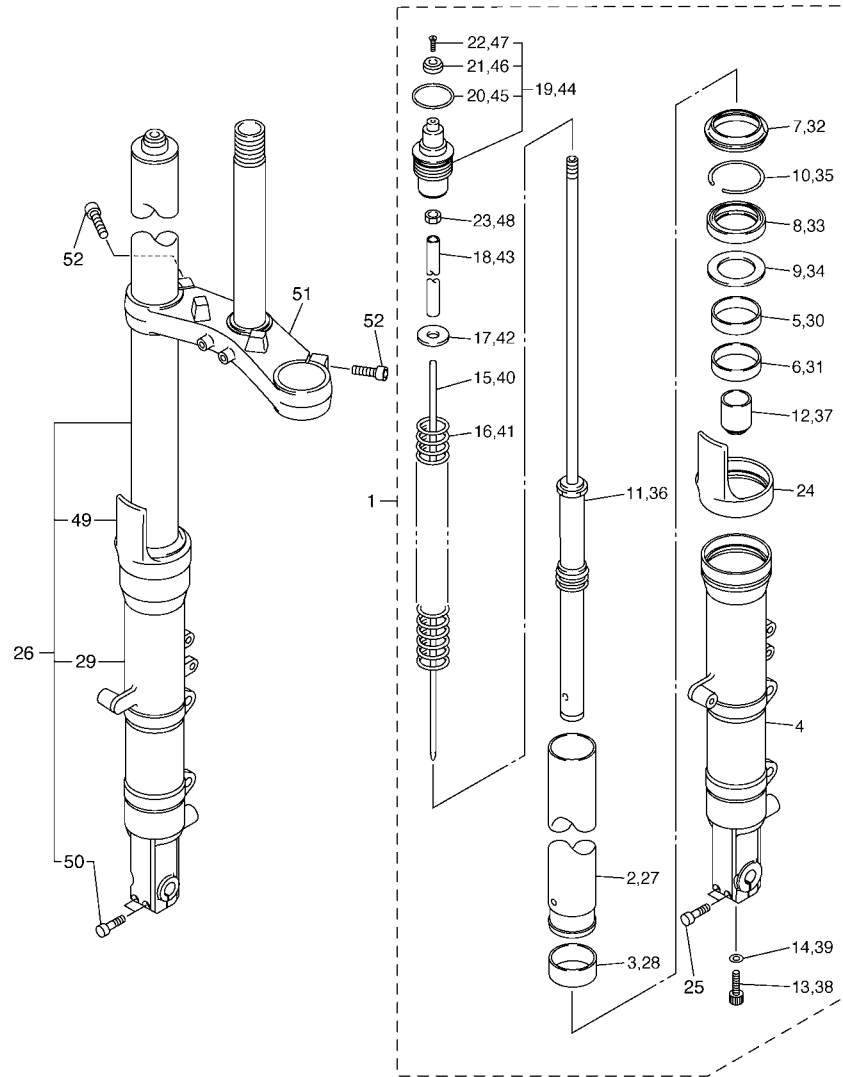

3P61300-E281

FIG. 28 HORQUILLA DELANTERA

REF. Nº	CODIGO Nº	DESCRIPCION	3P6V				OBSERVACIONES
1	3P6-23102-01	HORQUILLA DELANTERA COMPL.(MI)	1				
2	3P6-23110-00	.TUBO INTERIOR COMPLETO 1	1				
3	4SV-23135-10	.METAL CORREDIZO 2	1				
4	3P6-23106-01	.TUBO EXTERIOR COMPLETO (MI)	1				
5	4SV-23125-10	.METAL CORREDIZO 1	1				
6	3P6-23135-00	.METAL CORREDIZO 2	1				
7	4SV-23144-00	.GUARDAPOLVO	1				
8	4SV-23145-01	.RETEN DE ACEITE	1				
9	4SV-23115-00	.GUIA DE CUBIERTA SUPERIOR	1				
10	4SV-23156-00	.ANILLO DE ENGANCHE	1				
11	3P6-23170-00	.CILINDRO COMPL DE HORQ DELANT	1				
12	5LV-23173-00	.VASTAGO AHUSADO	1				
13	90110-10N52	.TORNILLO ALLEN	1				
14	90430-10171	.JUNTA	1				
15	5JW-2318Y-00	.EMBOLO	1				
16	3P6-23141-00	.RESORTE HORQUILLA DELANT.	1				
17	90201-10321	.ARANDELA PLANA	1				
18	5JW-23118-00	.SEPARADOR	1				
19	5JW-23111-01	.PERNO DE TAPA	1				
20	93210-40N50	..ANILLO O	1				
21	5JW-2319W-00	..TAPA	1				
22	90142-03N01	..TORNILLO EMBUTIDO	1				
23	95302-10600	.TUERCA	1				
24	4SV-2331G-00	.CUBIERTA	1				
25	91314-08045	.TORNILLO ALLEN	2				
26	3P6-23103-01	HORQUILLA DELANTERA COMPL.(MD)	1				
27	3P6-23110-00	.TUBO INTERIOR COMPLETO 1	1				