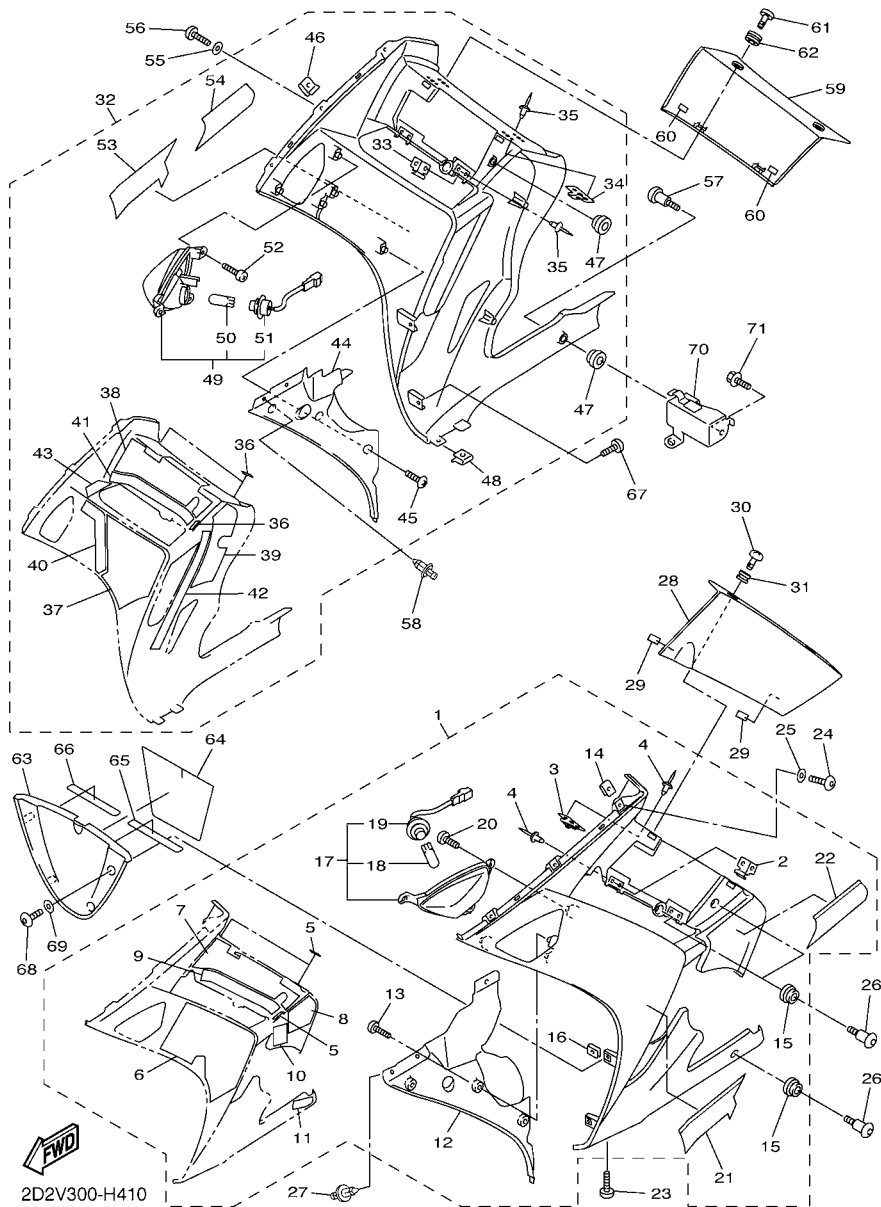

2D2V300-H410

FIG. 41 BOVEDA 2

REF. Nº	CODIGO Nº	DESCRIPCION	3P6V			OBSERVACIONES
1	3P6-Y283J-J0-0X	CAROCERIA, DELANT SUP. 1	1			LYNM9/SMX
2	3P6-21796-00	.BISAGRA	2			
3	3XV-2177L-00	.PLACA DE RESORTE	4			
4	90267-32103	.REMACHE CIEGO	12			
5	3P6-28307-00	.SELLO	3			
6	3P6-28415-00	.AMORTIGUADOR 1	1			
7	3P6-28416-00	.AMORTIGUADOR 2	1			
8	3P6-28435-00	.AMORTIGUADOR 4	1			
9	3P6-2834E-00	.AMORTIGUADOR 1	1			
10	3P6-2837J-00	.AMORTIGUADOR	1			
11	5VY-2837J-00	.AMORTIGUADOR	1			
12	3P6-2836K-00	.PANEL 1	1			
13	97702-50016	.TORNILLO ROSCA HEMBRA	3			
14	90183-051A0	.TUERCA DE RESORTE	3			
15	90480-13398	.TAPON	3			
16	90183-051A0	.TUERCA DE RESORTE	2			
17	3P6-83310-00	.DESTELLADOR DE LUZ DELANT.	1			
18	3P6-83331-20	..AMPOLLETA (12V-21W)	1			
19	3P6-83509-00	..ENCASTRE DE CABLE COMPLETO	1			
20	97702-50016	.TORNILLO ROSCA HEMBRA	2			
21	3P6-28391-50	.CALCOMANIA 1	1			
22	3P6-28393-50	.CALCOMANIA 3	1			
23	90111-05003	TORNILLO	1			
24	90111-05003	TORNILLO	3			
25	90202-05180	ARANDELA DE PLANA	3			
26	90109-06037	PERNO	3			
27	90269-06008	REMACHE	2