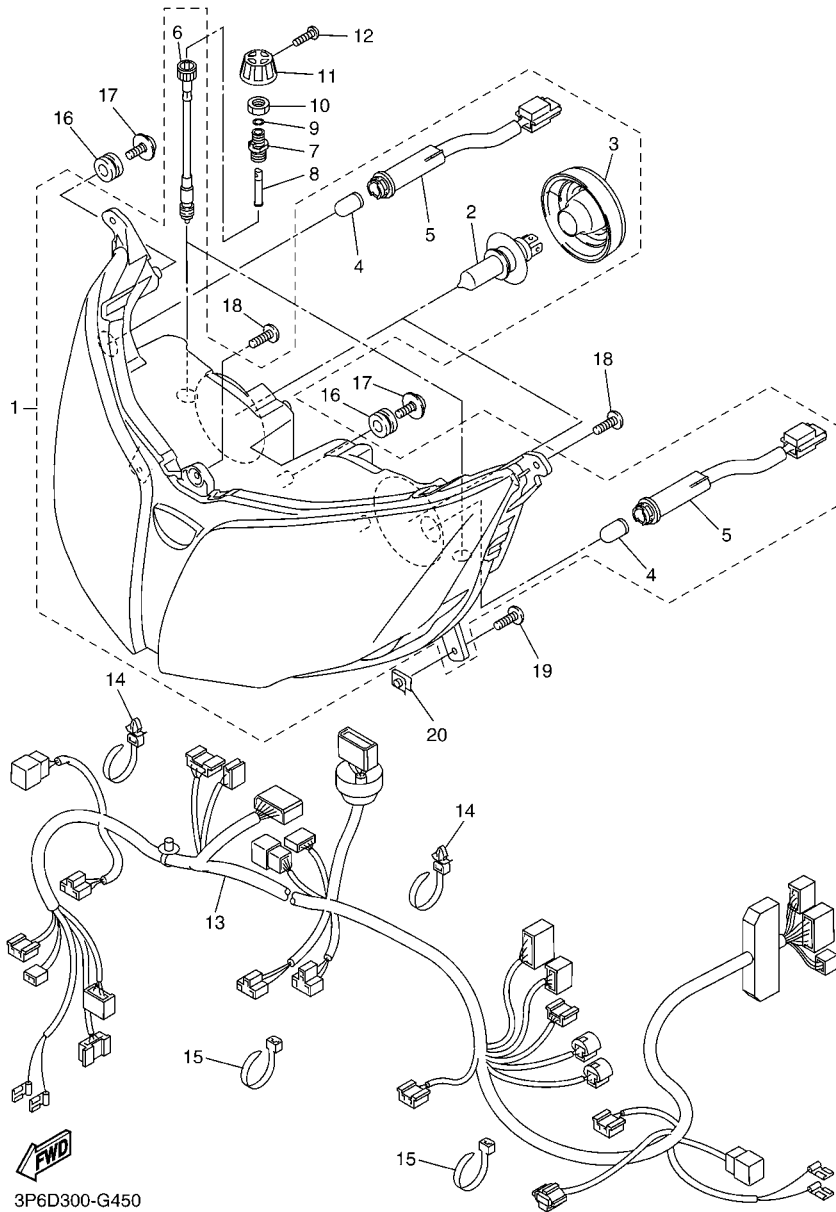

FIG. 45 FARO DELANTERO

REF. Nº	CODIGO Nº	DESCRIPCION	3P6V			OBSERVACIONES
1	3P6-8430B-00	UNIDAD FARD DELANTERO	1			
2	2F9-84314-00	.BOMBILLA (12V-60/55W)	2			(H4)HALOGEN
3	5JW-84397-00	.CUBIERTA DE ENCASTRE	2			
4	5DM-84347-00	.AMPOLLETA (12V-5W)	2			
5	3P6-84346-00	.ENCASTRE DE LUZ PILOTO	2			
6	3P6-8430N-00	.CABLE	2			
7	3P6-8431U-00	COJINETE	2			
8	3P6-8431N-00	VALILLA COMPL INCLINACION	2			
9	93440-06190	SEGURO	2			
10	90170-10206	TUERCA	2			
11	3P6-8432N-00	PERILLA	2			
12	90157-03007	TORNILLO CABEZA CONICA PLANA	2			
13	3P6-84359-20	CABLE DE FARO DELANTERO	1			
14	90464-12036	BRIDA	2			
15	90465-13152	BRIDA	2			
16	4XV-83513-00	AMÓRTIGUADOR	4			
17	90160-05006	TORNILLO REDONDO ROSCA HEMBRA	4			
18	97702-50016	TORNILLO ROSCA HEMBRA	3			
19	90154-05005	TORNILLO DE LIGAR	2			
20	90183-050A6	TUERCA DE RESORTE	2			