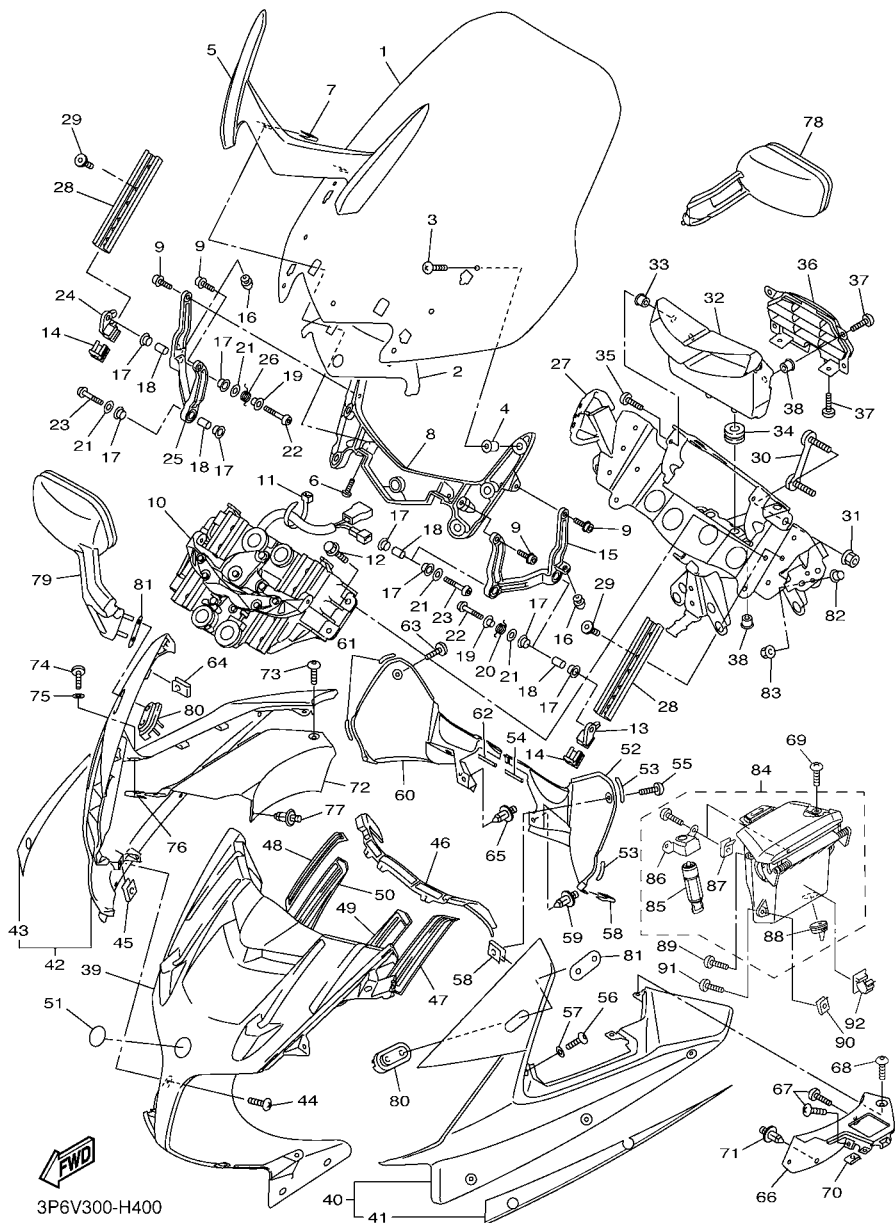

3P6V300-H400

FIG. 40 BOVEDA 1

REF. Nº	CODIGO Nº	DESCRIPCION	3P6V				OBSERVACIONES
28	3P6-2831E-10	SOPORTE, GUIA 1	2				
29	90110-06284	TORNILLO ALLEN	6				
30	5JW-28336-00	PLATO	1				
31	95707-10500	TUERCA DE BRIDA	2				
32	3P6-2838N-00	CONDUCTO 1	1				
33	90179-05523	TUERCA	2				
34	90480-12003	TAPON	2				
35	98902-05014	TORNILLO DE AJUSTE	2				
36	3P6-2837V-00	REJILLA, SAKIDA DE AIRE 1	1				
37	90154-05005	TORNILLO DE LIGAR	4				
38	90179-05523	TUERCA	4				
39	3P6-28351-00-PB	CUERPO DE COBERTURA	1				LYNM9
40	3P6-W283G-00-PB	COBERTURA COMPLETA 1	1				LYNM9
41	3P6-28398-00	.GRAFICO 5	1				
42	3P6-W283H-00-PB	COBERTURA COMPLETA 1	1				LYNM9
43	3P6-28399-00	.CALCOMANIA 6	1				
44	90154-05013	TORNILLO DE LIGAR	6				
45	90183-050A6	TUERCA DE RESORTE	6				
46	3P6-28428-10	SELLO 1	1				
47	3P6-28429-00	SELLO 2	1				
48	3P6-2844E-00	SELLO 3	1				
49	3P6-2846F-00	SELLO	1				
50	3P6-2847F-00	SELLO	1				
51	5LV-2836B-01	MARCA	1				
52	3P6-2837L-00	PANEL DE CONSOLA	1				
53	3P6-28218-00	SELLO 1	2				
54	3P6-28228-00	SELLO 2	1				