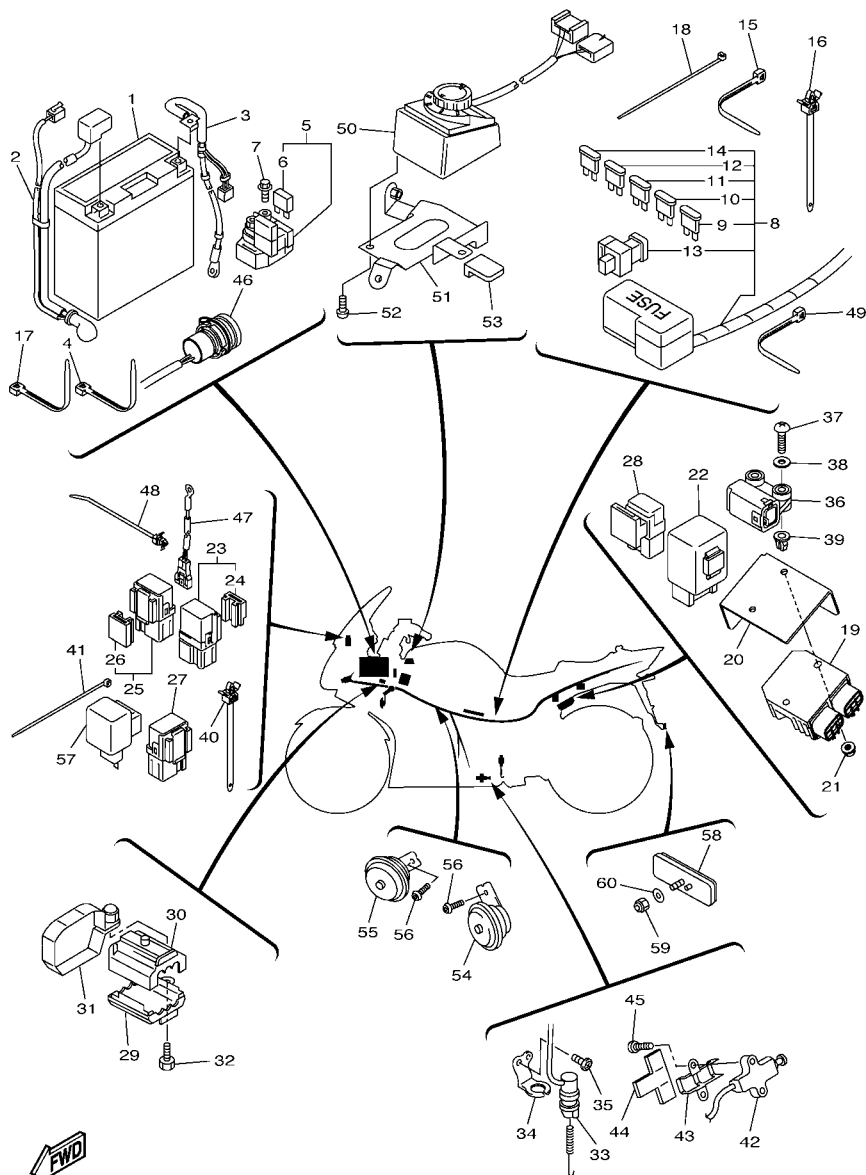

3P6V300-H480

FIG. 48 EQUIPO ELECTRICO 2

REF. Nº	CODIGO Nº	DESCRIPCION	3P6V			OBSERVACIONES
28	5DM-81950-00	RELE COMP. (G8HN-1C4T-DJ-Y52)	1			
29	5VS-8258J-00	CAJA DE CONECTOR 1	1			
30	5VS-8259J-00	CAJA DE CONECTOR 2	1			
31	5VS-82729-00	SOPORTE DE CIERRE	1			
32	90101-06664	TORNILLO	1			
33	3P6-82530-00	INTERRUPTOR DE PARADA COMPLETO	1			
34	5JW-2144G-00	SOPORTE DE INTERRUPTOR	1			
35	98902-05008	TORNILLO DE AJUSTE	1			
36	5PS-82576-01	SENSOR ANGULO DE INCLINACION	1			
37	97702-40025	TORNILLO ROSCA HEMBRA	2			
38	90201-04030	ARANDELA PLANA	2			
39	4B4-84334-00	TUERCA DE AJUSTE	2			
40	90464-12036	BRIDA	2			
41	90465-13152	BRIDA	1			
42	5PX-82566-51	INTERRUPTOR	1			
43	3P6-82388-00	PLACA	1			
44	3P6-82176-10	AMORTIGUADOR	1			
45	90157-05008	TORNILLO CABEZA CONICA PLANA	2			
46	3P6-8254B-00	TERMINAL COMPLETO	1			
47	5RU-85700-00	THERMISTOR	1			
48	90464-24001	BRIDA	1			
49	90465-10098	BRIDA	2			
50	2D2-85590-00	UNIDAD DE CONTROL COMPLETA	1			
51	2D2-85542-00	SOPORTE	1			
52	97702-30510	TORNILLO ROSCA HEMBRA	2			
53	5PW-2411J-01	AMORTIGUADOR, DE CUBIERTA LAT	1			
54	5PS-83371-00	BOCINA	1