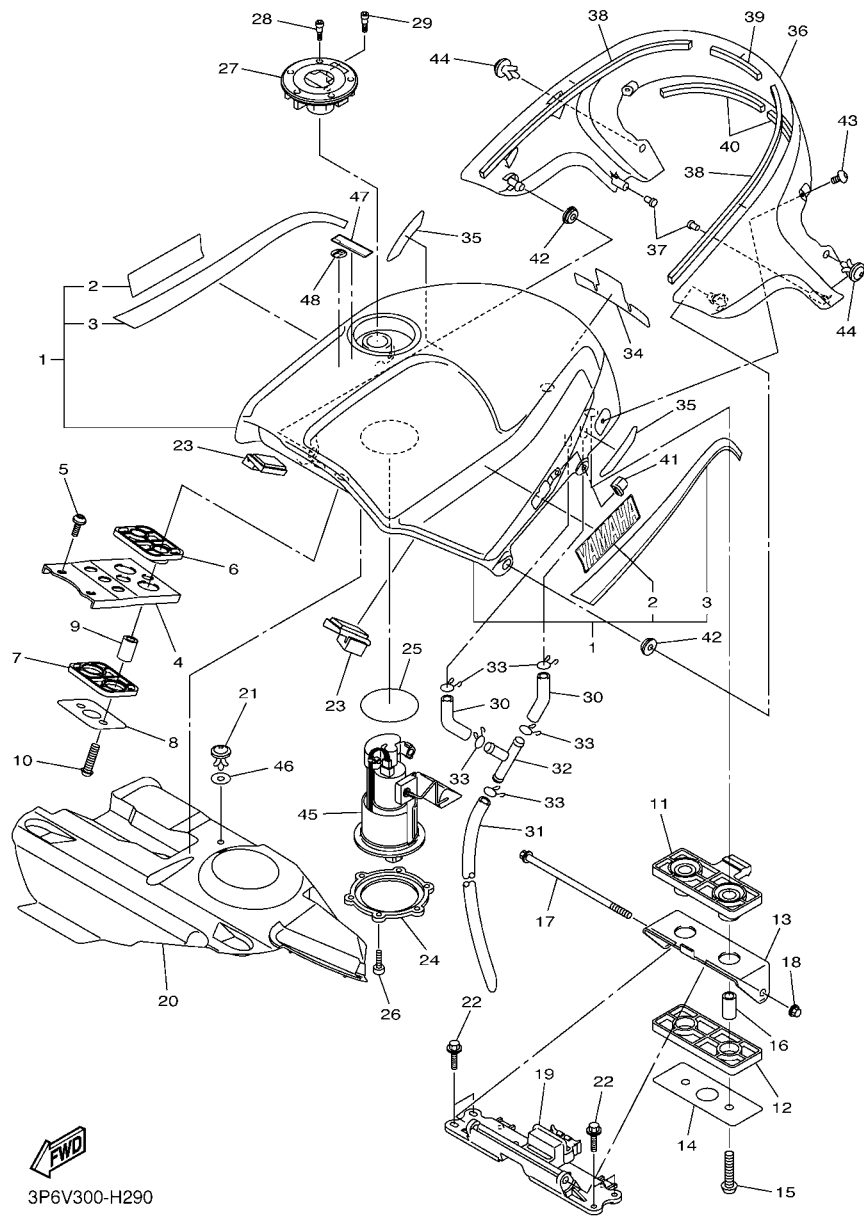

3P6V300-H290

FIG. 29 DEPOSITO DE COMBUSTIBLE

REF. Nº	CODIGO Nº	DESCRIPCION	3P6V				OBSERVACIONES
28	90110-05112	TORNILLO ALLEN	3				
29	91312-05010	TORNILLO	1				
30	90445-11763	TUBO (L45)	2				
31	90445-11036	TUBO	1				
32	90413-07007	UNION	1				
33	90467-100A1	PRÉSILLA	5				
34	3P6-24595-00	PROTECTOR	1				
35	3P6-2376R-00	PROTECTOR	2				
36	3P6-24129-00-P2	CUBIERTA LATERAL 1	1				SMX
37	90338-06018	TAPON	2				
38	3P6-2414H-00	EQUILIBRIO, CUBIERTA	2				
39	3P6-2414J-00	EQUILIBRIO, CUBIERTA	1				
40	2D1-2414R-00	EQUILIBRIO, CUBIERTA	2				
41	5PW-2411J-01	AMORTIGUADOR, DE CUBIERTA LAT	2				
42	90480-01558	TAPON	2				
43	90111-05023	TORNILLO	2				
44	90269-06081	REMACHE	2				
45	5JW-13907-22	BOMBA DE COMBUSTIBLE COMPLETA	1				
46	90202-06008	ARANDELA DE PLANA	1				
47	5PA-21568-01	ETIQUETA DE PRECAUCION	1				
48	3ME-2415E-01	EMBLEMA DE PRECAUCTON	1