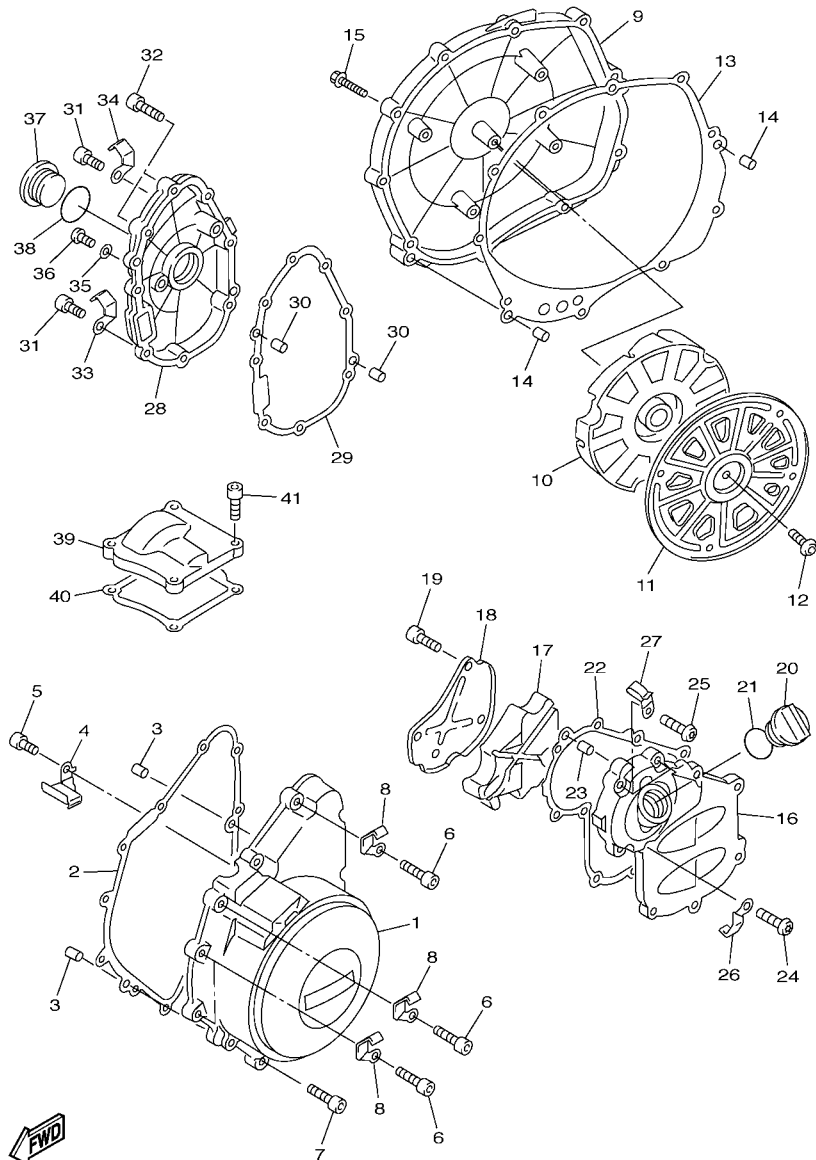

3P6K300-H140

FIG. 14 CUBIERTA DE CARTER 1

REF. Nº	CODIGO Nº	DESCRIPCION	3P6V				OBSERVACIONES
1	3P6-15411-00	CUBIERTA DE CARTER 1	1				
2	5JW-15451-11	EMPAQ DE CUBIERTA DE CARTER	1				
3	99530-08012	PASADOR, DE ESPIGA	2				
4	5JW-15484-01	GRAMPA 2	1				
5	98502-06010	TORNILLO	1				
6	91314-06025	TORNILLO ALLEN	10				
7	91314-06020	TORNILLO ALLEN	1				
8	90462-08045	BRIDA	3				
9	5JW-15421-00	TAPA DE CARTER DERECHA	1				
10	5JW-15326-00	AMORTIGUADOR 2	1				
11	5JW-15492-00	CUBIERTA	1				
12	90111-06064	TORNILLO	5				
13	5JW-15461-11	JUNTA TAPA CARTER DERECHO 2	1				
14	93608-21002	PASADOR DE CLAVIJA	2				
15	90110-06323	TORNILLO ALLEN	10				
16	5JW-15431-00	CUBIERTA DE CARTER 3	1				
17	5JW-15316-00	AMORTIGUADOR 1	1				
18	5JW-15414-00	CUBIERTA DE FILTRO DE AIRE	1				
19	90110-06182	TORNILLO ALLEN	4				
20	3F9-15362-00	TAPON DEL NIVEL DE ACEITE	1				
21	93210-27194	ANILLO O	1				
22	5JW-15462-11	EMPAQ CUBIERTA DE CARTER 3	1				
23	99530-08012	PASADOR, DE ESPIGA	2				
24	90149-06149	TORNILLO DE REGLAJE	7				
25	90149-06147	TORNILLO DE REGLAJE	2				
26	90462-08045	BRIDA	1				
27	90465-08122	BRIDA	1