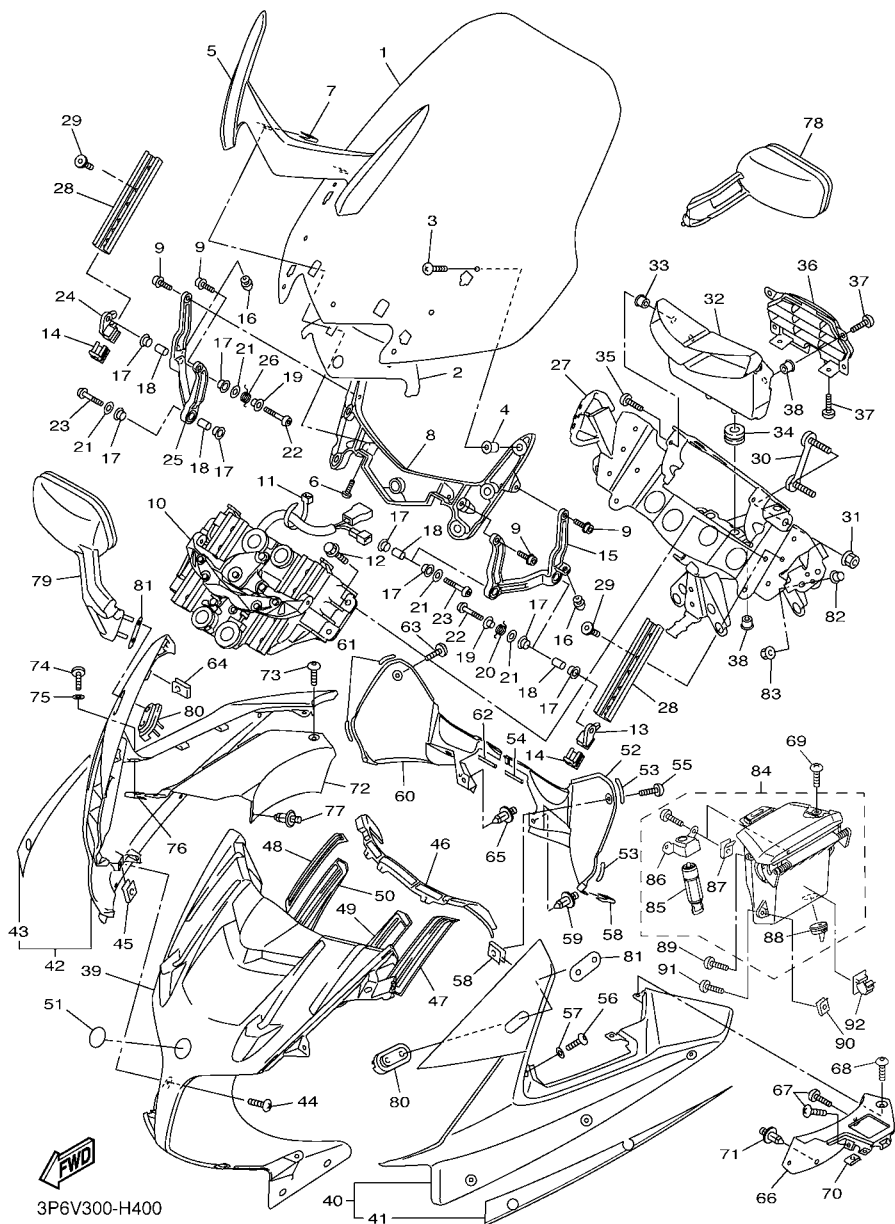

FIG. 40 BOVEDA 1

3P6V300-H400

REF. Nº	CODIGO Nº	DESCRIPCION	3P6V				OBSERVACIONES
55	90111-05021	TORNILLO	1				
56	90111-05007	TORNILLO	1				
57	90202-05180	ARANDELA DE PLANA	1				
58	90183-050A6	TUERCA DE RESORTE	2				
59	90269-06001	REMACHE	1				
60	3P6-2837M-00	PANEL DE CONSOLA 2	1				
61	3P6-28218-00	SELLO 1	2				
62	3P6-28228-00	SELLO 2	1				
63	90111-05021	TORNILLO	1				
64	90183-050A6	TUERCA DE RESORTE	1				
65	90269-06001	REMACHE	1				
66	3P6-2836M-00	PANEL 3	1				
67	90154-05007	TORNILLO DE LIGAR	2				
68	90111-05021	TORNILLO	1				
69	90154-05007	TORNILLO DE LIGAR	1				
70	90183-050A6	TUERCA DE RESORTE	1				
71	90269-06001	REMACHE	2				
72	3P6-2836N-00	PANEL 4	1				
73	90111-05021	TORNILLO	1				
74	90111-05007	TORNILLO	1				
75	90202-05180	ARANDELA DE PLANA	1				
76	90183-050A6	TUERCA DE RESORTE	1				
77	90269-06001	REMACHE	1				
78	3P6-26280-00-PB	ESPEJO COMPLETO (IZQUIERDO)	1				LYNM9
79	3P6-26290-00-PB	ESPEJO COMPLETO (DERECHO)	1				LYNM9
80	5JW-26298-00	PLACA DE ESPEJO 1	2				
81	3P6-26299-00	PLACA DE ESPEJO 2	2