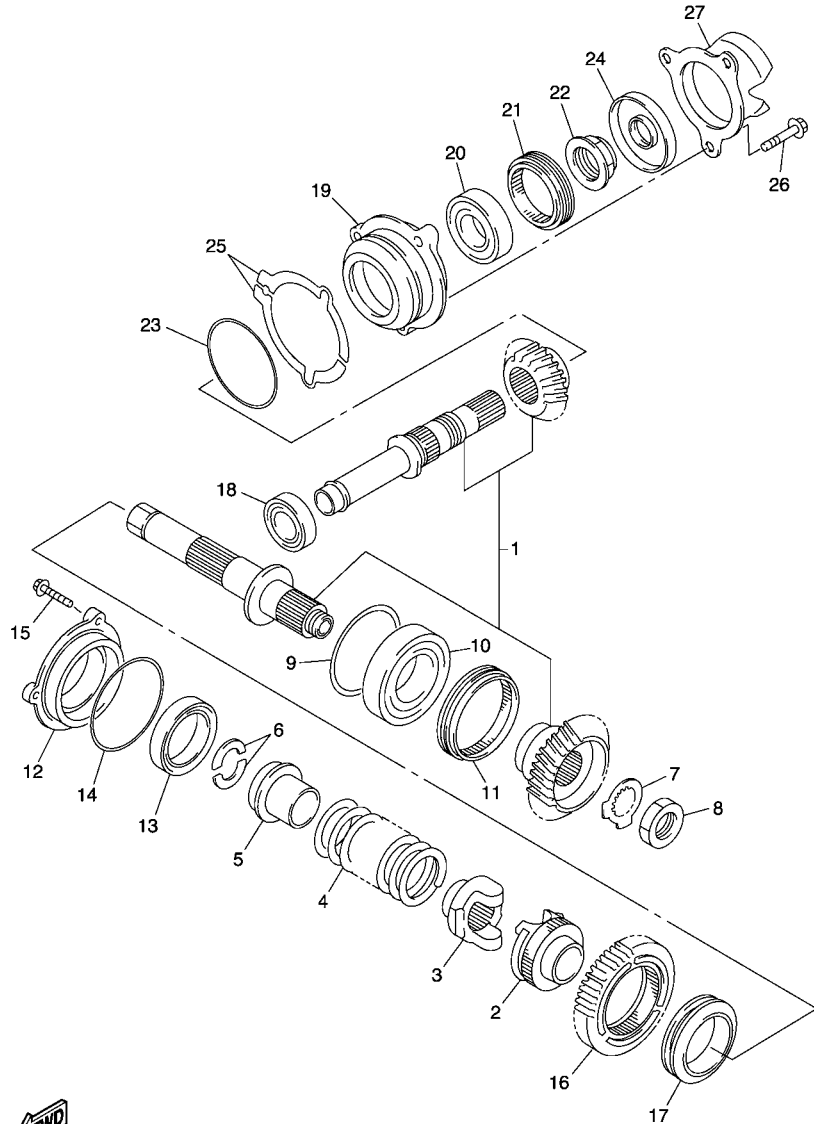

5JW1300-1180

FIG. 18 ENGRANJE MEDIO DE TRACCION

REF. Nº	CODIGO Nº	DESCRIPCION	3P6V				OBSERVACIONES
1	5JW-W1751-00	ENGRANAJE MEDIO COMPLETE	1				
2	5JW-17526-00	LEVA DE TRACCION	1				
3	5JW-17527-00	LEVA DE IMPULSION	1				
4	3P6-17493-00	RESORTE DE SELECTOR TRANSMISIO	1				
5	5JW-17524-00	SOSTEN	1				
6	90209-21281	ARANDELA DE SEPARACION	2				
7	90215-27003	ARANDELA DE CIERRE	1				
8	90179-22002	TUERCA	1				
9	4X7-17531-00-15	CUNA DE PINON (0.15T)	1				UR
	4X7-17531-00-30	CUNA DE PINON (0.30T)	1				UR
	4X7-17531-00-40	CUNA DE PINON (0.40T)	1				UR
	4X7-17531-00-50	CUNA DE PINON (0.50T)	1				UR
10	93306-20901	COJINETE	1				
11	90179-88336	TUERCA	1				
12	5JW-17521-00	CAJA DE COJINETE	1				
13	93306-90901	COJINETE	1				
14	93210-84724	ANILLO O	1				
15	90110-06326	TORNILLO ALLEN	3				
16	3P6-17583-00	ENGRANAJE MEDIO DE IMPULSION	1				
17	90387-53001	ESPACIADOR	1				
18	93306-00519	COJINETE	1				
19	5JW-17551-00	CAJA DE COJINETE	1				
20	93306-20636	COJINETE	1				
21	90179-68001	TUERCA	1				
22	90179-28005	TUERCA	1				
23	93210-76546	ANILLO O	1				
24	93102-25004	SELLO ACEITE	1				