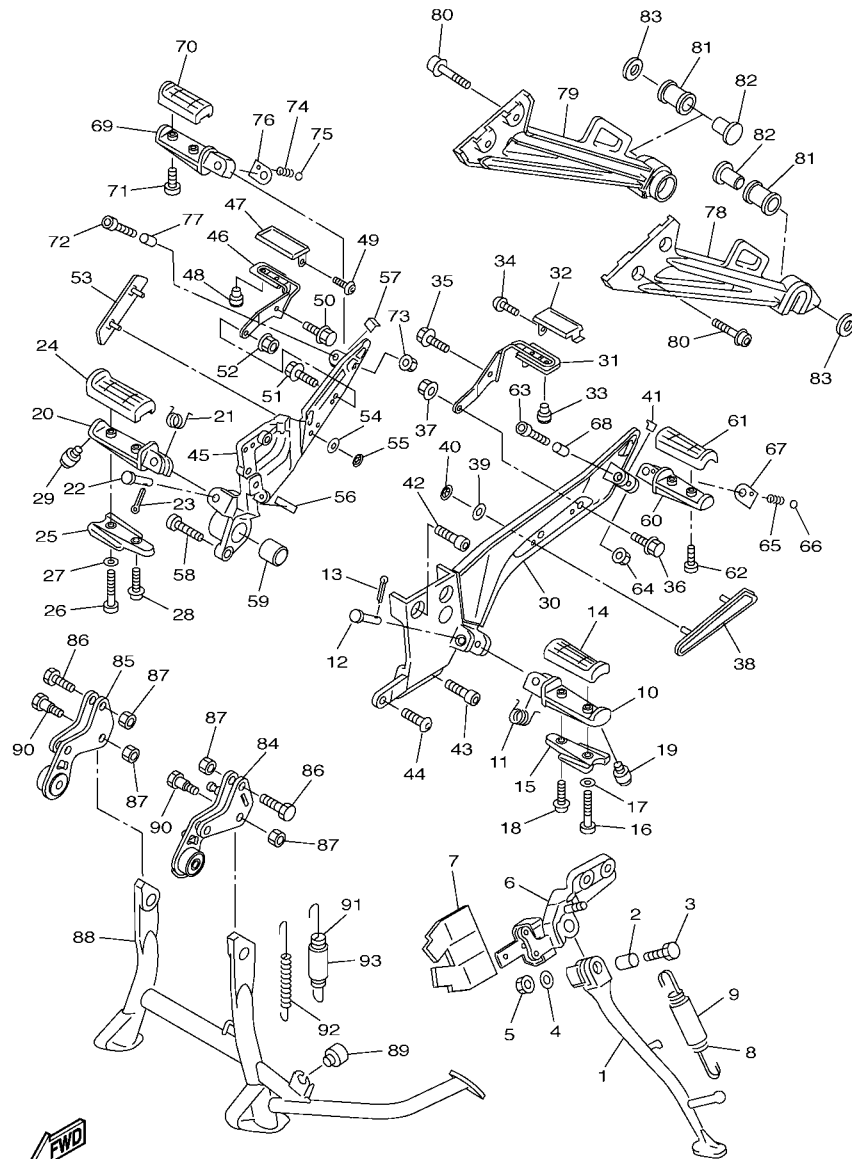

2D2K300-H380

FIG. 38 SOPORTE & APOYAPIE

REF. Nº	CODIGO Nº	DESCRIPCION	3P6V				OBSERVACIONES
28	90159-05004	TORNILLO CON VALONA	1				
29	3HE-27435-00	PERNO	1				
30	3P6-27442-00	SOPORTE 2	1				
31	3P6-2743E-00	TOPE	1				
32	3P6-27275-00	PLACA	1				
33	90338-06007	TAPON	1				
34	92017-05008	PERNO	1				
35	95802-08014	TORNILLO DE REBORDE	1				
36	97002-08016	PERNO	1				
37	95702-08500	TUERCA DE REBORDE	1				
38	3P6-27413-00	CUBIERTA DE APOYAPIE	1				
39	90202-05057	ARANDELA DE PLANA	2				
40	90183-05004	TUERCA DE RESORTE	2				
41	5JW-23844-00	SELLO	1				
42	90109-087F1	PERNO	2				
43	90109-10031	PERNO	2				
44	90149-10001	TORNILLO DE REGLAJE	1				
45	3P6-27443-00	SOPORTE 3	1				
46	3P6-2743H-00	TOPE, 3	1				
47	3P6-27275-00	PLACA	1				
48	90338-06007	TAPON	1				
49	92017-05008	PERNO	1				
50	95802-08014	TORNILLO DE REBORDE	1				
51	97002-08016	PERNO	1				
52	95702-08500	TUERCA DE REBORDE	1				
53	3P6-27423-00	CUBIERTA DE APOYAPIE	1				
54	90202-05057	ARANDELA DE PLANA	2