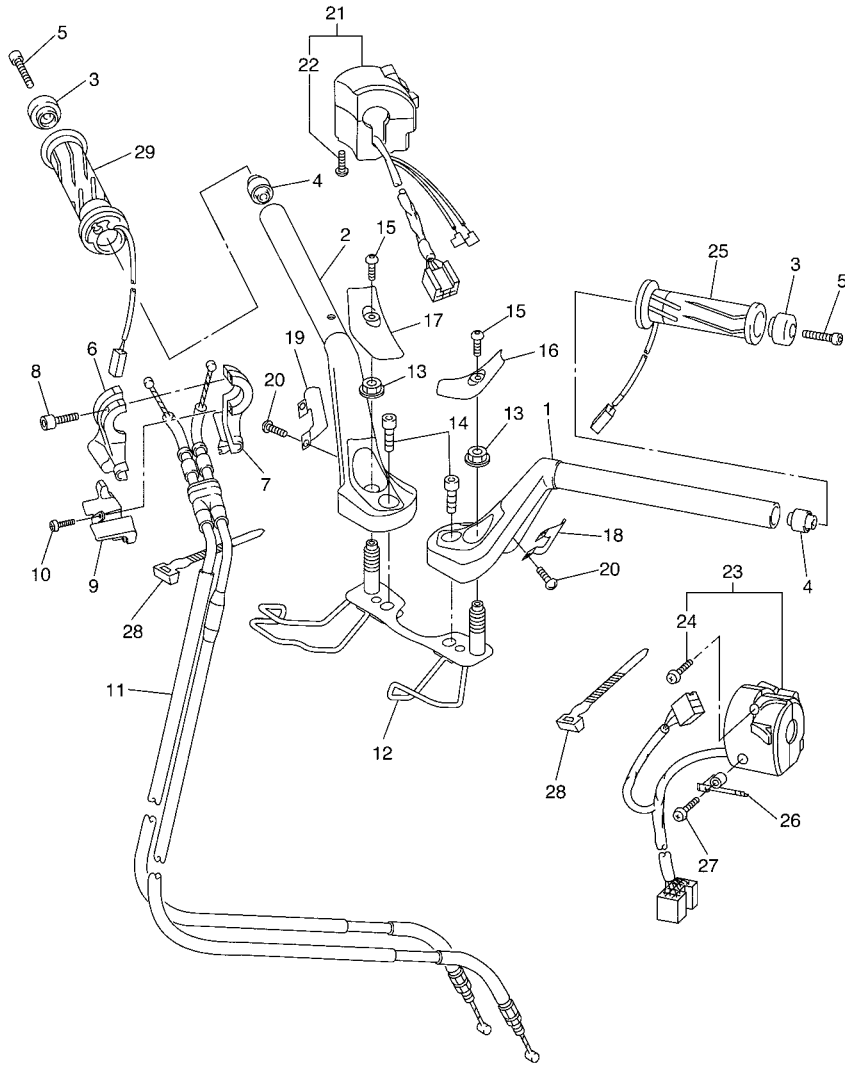

3P67300-F350

FIG. 35 MANILLAR & CABLE

REF. Nº	CODIGO Nº	DESCRIPCION	3P6V				OBSERVACIONES
28	90465-10098	BRIDA	2				
29	2D2-82960-10	EMPUNADURA	1