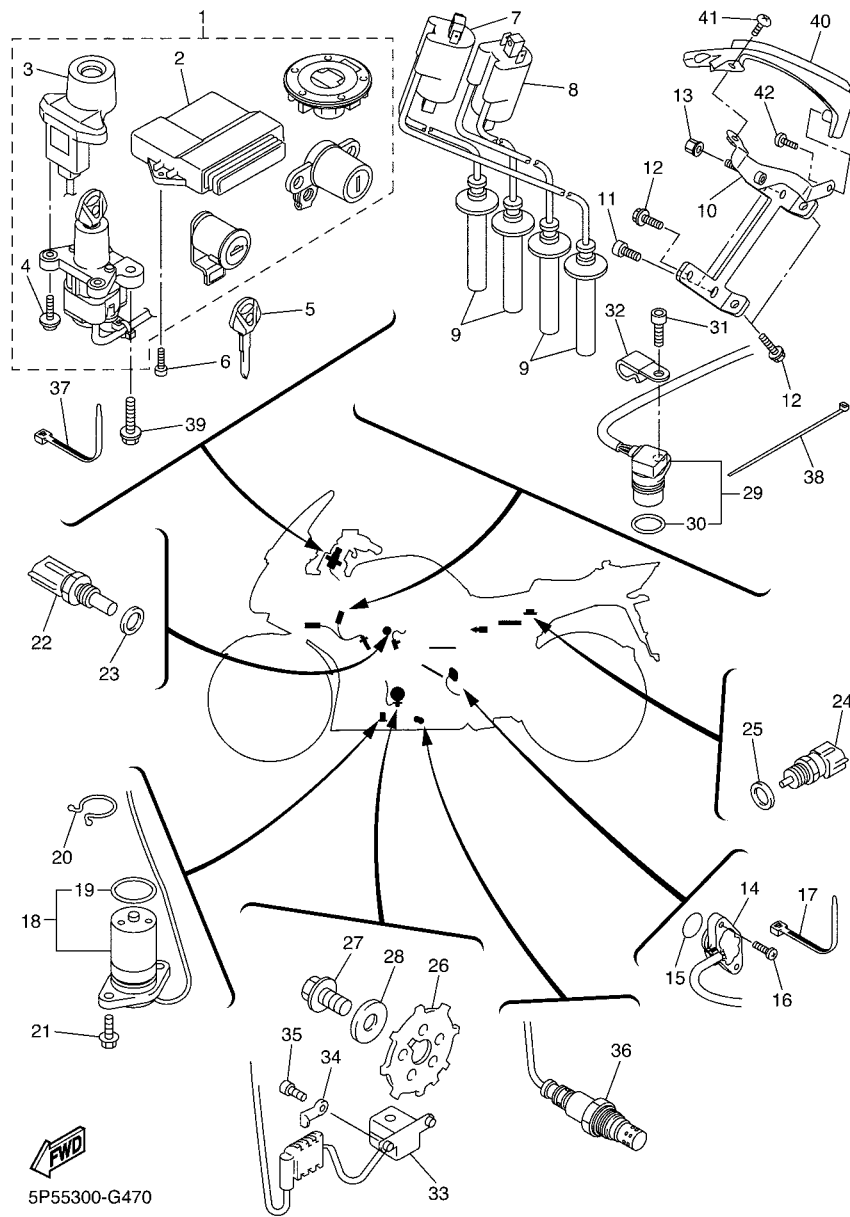

5P55300-G470

FIG. 47 EQUIPO ELECTRICO 1

REF. Nº	CODIGO Nº	DESCRIPCION	3P6V				OBSERVACIONES
1	3P6-W8250-90	JUEGO DE INMOVILIZADOR	1				
2	3P6-8591A-80	.UNIDAD CONTROL	1				
3	5VS-8255P-00	.UNIDAD INMOVILIZADORA	1				
4	5SL-82113-01	.TORNILLO	2				
5	5SL-82511-08	BLANK KEY	1				AP
6	97702-60020	TORNILLO ROSCA HEMBRA	2				
7	3P6-82310-00	BOBINA DE ENCENDIDO COMPLETA	1				
8	3P6-82320-00	BOBINA DE ENCENDIDO COMPLETA	1				
9	5JW-82370-00	TAPON DE BUJIA COMPLT	4				
10	3P6-82316-00	SOPORTE BOBINA ENCENDIDO	1				
11	91312-06012	TORNILLO	2				
12	95022-06016	PERNO, DE BRIDA	3				
13	90179-06500	TUERCA	1				
14	3P6-82540-00	INTERRUPTOR NEUTRAL COMPL	1				
15	93210-21001	ANILLO O	1				
16	90154-05073	TORNILLO DE LIGAR	2				
17	1UA-82591-00	BANDA	1				
18	3P6-85720-00	MEDIDOR DE NIVEL DE ACEITE	1				
19	4XV-8A8E0-00	.ANILLO O	1				
20	90464-14058	BRIDA	1				
21	95022-06016	PERNO, DE BRIDA	2				
22	8CC-85790-01	TERMICA SENSORIO	1				
23	90201-12790	ARANDELA PLANA	1				
24	5FL-85790-00	TERMICA SENSORIO	1				
25	90430-12202	JUNTA	1				
26	5JW-81673-10	ROTOR	1				
27	90105-10153	TORNILLO	1