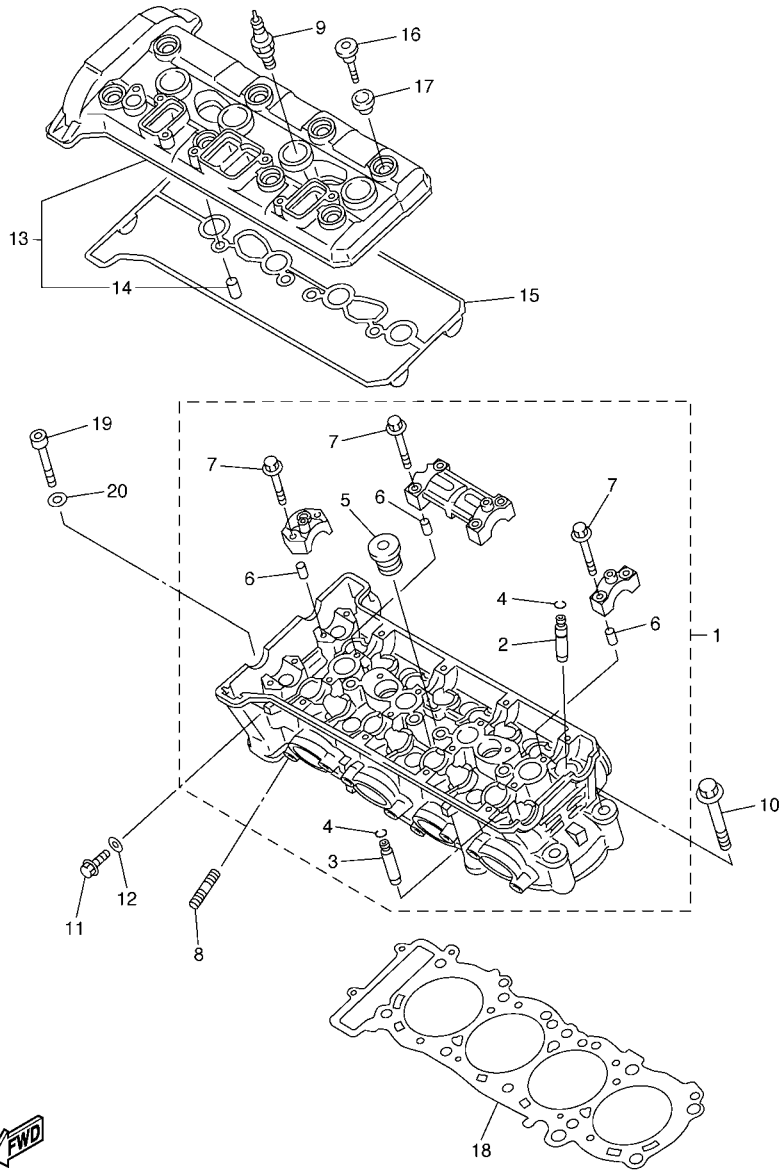

3P61300-E010

FIG. 1 CILINDRO

REF. Nº	CODIGO Nº	DESCRIPCION	3P6V				OBSERVACIONES
1	5JW-11102-10	CULATA DE CILINDRO COMPLETA	1				
2	5JW-11133-10	.GUIA DE VALVULA 1	8				
3	3P6-11134-10	.GUIA DE VALVULA 2	8				
4	93440-09141	.SEGURO	16				
5	90340-27001	.TORNILLO, DE DRENAJE	1				
6	91808-16023	.PASADOR DE CLAVIJA	8				
7	90105-06026	.TORNILLO	20				
8	95612-08620	TUERCA U	8				
9	94701-00330	BUJIA (NGK CR8E)	4				UR
	94701-00329	BUJIA (U24ESR-N)	4				UR
10	90119-10004	TORNILLO CON ARANDELA	10				
11	95022-08012	PERNO, DE BRIDA	1				
12	90430-08119	JUNTA	1				
13	3P6-11190-00	TAPA CULATA DE CILINDRO 1	1				
14	91810-20001	.PASADOR DE CLAVIJA	4				
15	5JW-11193-00	EMPAQUE	1				
16	90109-066F0	PERNO	8				
17	5VY-1111G-00	CASQUILLO DE GOMA	8				
18	5JW-11181-00	JUNTA, DE CULATA 1	1				
19	91312-06065	TORNILLO	2				
20	90201-06034	ARANDELA PLANA	2