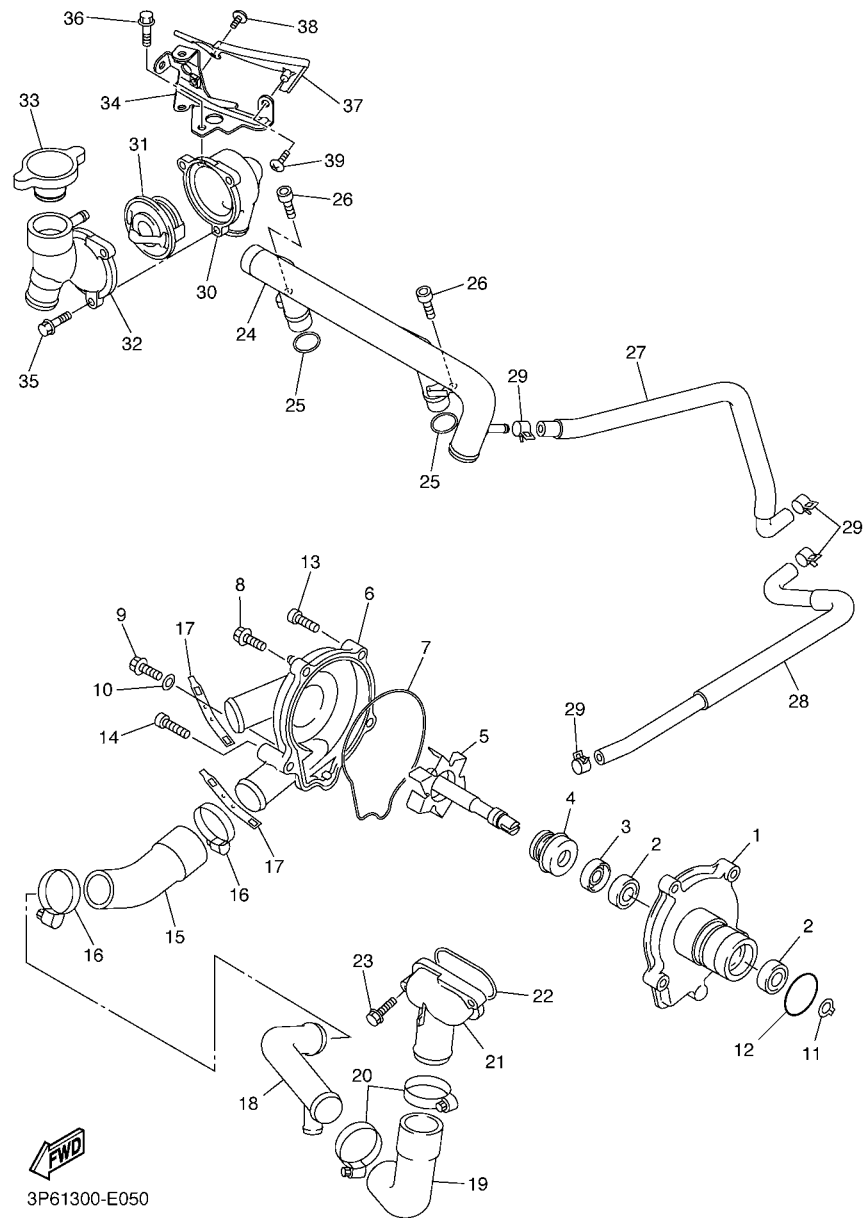

6. EL asterisco (*) antes del número de referencia indica los elementos modificados después de la primera edición.

CONTENIDO

MOTOR

CILINDRO	1
CIGUENAL & PISTON	2
VALVULA	4
ARBOL DE LEVAS & CADENA	6
BOMBA DE AGUA	7
RADIADOR & MANGUERA	9
BOMBA DE ACEITE	11
ENFRIADOR DE AIRE	12
ADMISION	14
ADMISION 2	16
SYSTEMA DE INDUCCION DE AIRE	18
DESCARGA	19
CARTER	20
CUBIERTA DE CARTER 1	22
ARRANQUE	24
EMBRAGUE	25
TRANSMISION	27
ENGRANJE MEDIO DE TRACCION	29
LEVA DE CAMBIO & HORQUILLA	31
EJE DE CAMBIO & PEDAL	32

3P61300-E050

FIG. 5 BOMBA DE AGUA

REF. Nº	CODIGO Nº	DESCRIPCION	3P6V				OBSERVACIONES
1	5JW-12421-10	CAJA DE BOMBA DE AGUA	1				
2	93306-00106	COJINETE	2				
3	93102-12372	SELLO ACEITE	1				
4	11H-12438-10	SELLO MECANICO	1				
5	5JW-12450-00	EJE IMPULSOR COMPLETO	1				
6	5JW-12422-10	CUBIERTA DE CAJA	1				
7	5JW-12439-00	ANILLO O	1				
8	90105-06065	TORNILLO	1				
9	95024-06025	PERNO, DE BRIDA	1				
10	90430-06014	JUNTA	1				
11	99009-12400	PRESILLA REDONDA	1				
12	93210-33133	ANILLO O	1				
13	90110-06336	TORNILLO ALLEN	2				
14	90110-06337	TORNILLO ALLEN	1				
15	5JW-12576-00	MANGUERA 1	1				
16	90450-38040	BRIDA, MANGUERA	2				
17	5GV-1246E-00	CUBIERTA 2	2				
18	3P6-12581-00	CONEXION	1				
19	5JW-12577-00	MANGUERA 2	1				
20	90450-38040	BRIDA, MANGUERA	2				
21	5JW-12469-00	CONDUCTO	1				
22	93210-47675	ANILLO O	1				
23	90105-06082	TORNILLO	2				
24	3P6-12481-01	TUBO 1	1				
25	93210-18417	ANILLO O	2				
26	91312-06016	TORNILLO	2				
27	3P6-12578-00	MANGUERA 3	1				