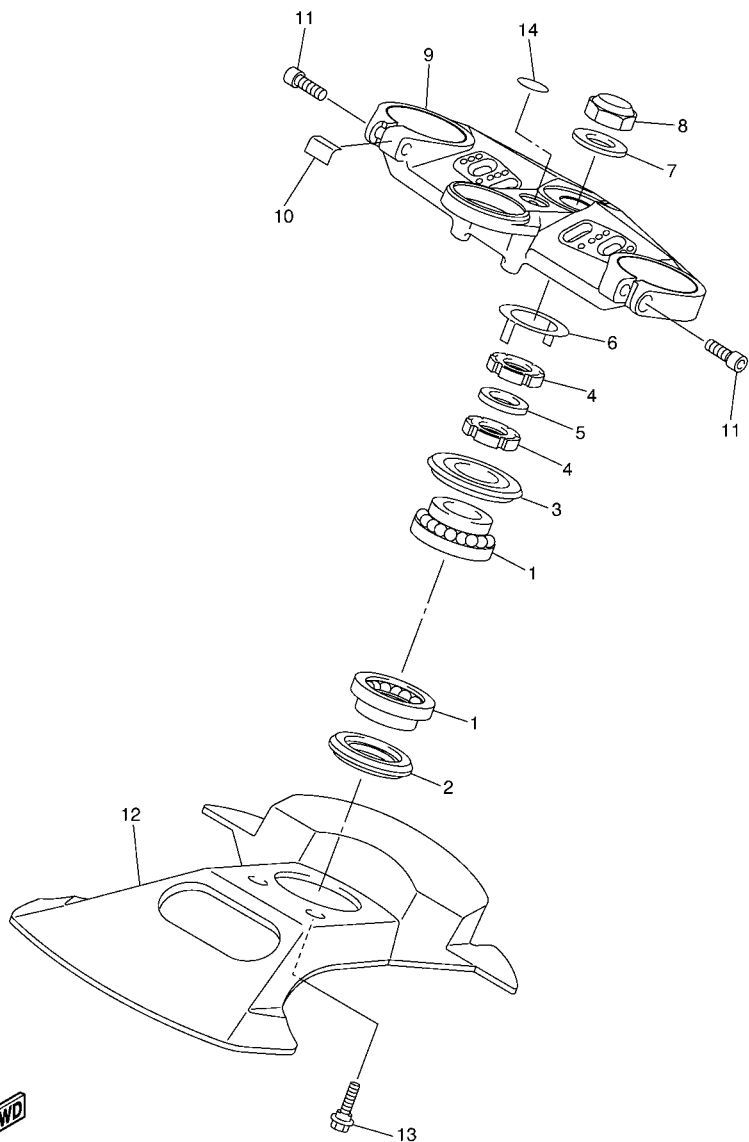

3P61300-E270

FIG. 27 DIRECCION

REF. Nº	CODIGO Nº	DESCRIPCION	3P6V				OBSERVACIONES
1	93399-99932	COJINETE	2				
2	3FV-23462-00	SELLO PARA POLVO	1				
3	4XV-23415-01	CUBIERTA DE PISTA DE BOLAS 1	1				
4	90179-30691	TUERCA	2				
5	90202-30235	ARANDELA DE PLANA	1				
6	4XV-23418-00	ARANDELA ESPECIAL	1				
7	90201-281U8	ARANDELA PLANA	1				
8	90179-28002	TUERCA	1				
9	3P6-23435-00	PLATINA SUPERIOR	1				
10	5JW-23844-00	SELLO	1				
11	91314-08030	TORNILLO ALLEN	2				
12	5VS-23818-00	CUBIERTA DE DIRECCION	1				
13	90109-06172	PERNO	2				
14	4XV-2341B-00	EMBLEMA	1