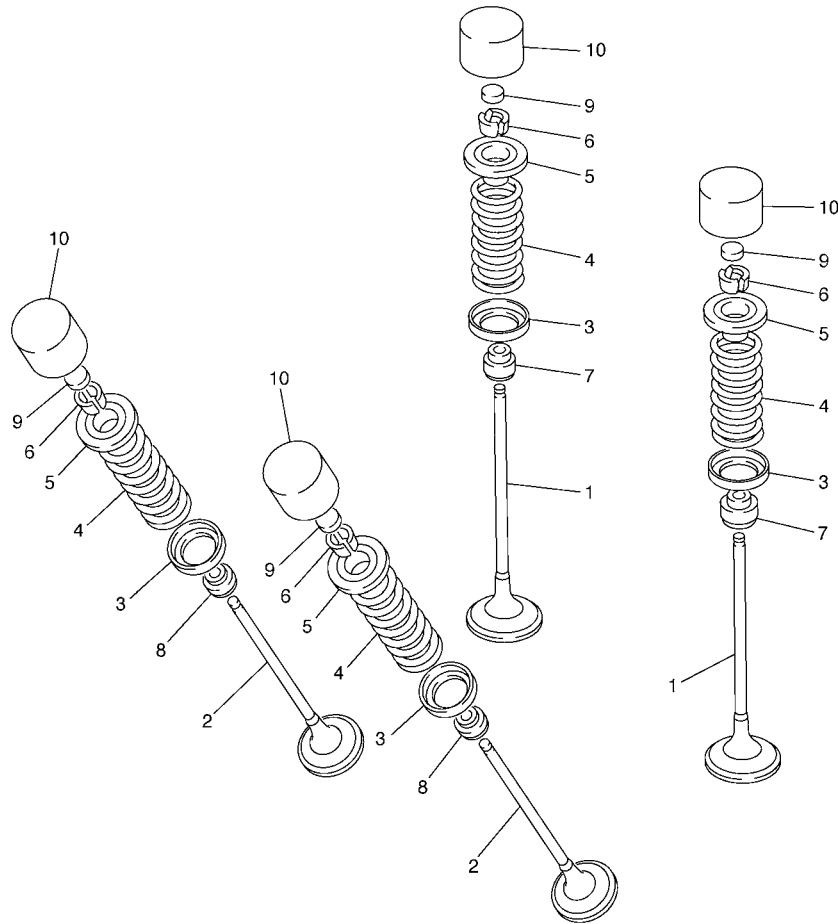

3P61300-E030

FIG. 3 VALVULA

REF. Nº	CODIGO Nº	DESCRIPCION	3P6V				OBSERVACIONES
1	5JW-12111-00	VALVULA DE ADMISION	8				
2	5JW-12121-01	VALVULA DE ESCAPE	8				
3	5JW-12116-00	ASIENTO RESORTE DE VALVULA	16				
4	5JW-12113-00	RESORTE VALVULA INTERNA	16				
5	5JW-12117-00	RETEN RESORTE DE VALVULA	16				
6	1AA-12118-00	SÉGÜRO DE VALVULA	32				
7	3P6-12129-00	SELLO DE ACEITE VALVULA	8				
8	3P6-12129-00	SELLO DE ACEITE VALVULA	8				
9	3LD-12168-00	COJIN, AJUSTADOR (1.20)	16				UR
	3LD-12168-20	COJIN, AJUSTADOR (1.25)	16				UR
	3LD-12168-40	COJIN, AJUSTADOR (1.30)	16				UR
	3LD-12168-60	COJIN, AJUSTADOR (1.35)	16				UR
	3LD-12168-80	COJIN, AJUSTADOR (1.40)	16				UR
	3LD-12168-A0	COJIN, AJUSTADOR (1.45)	16				UR
	3LD-12168-F0	COJIN, AJUSTADOR (1.50)	16				UR
	3LD-12168-H1	COJIN, AJUSTADOR (1.55)	16				UR
	3LD-12168-K1	COJIN, AJUSTADOR (1.60)	16				UR
	3LD-12168-M1	COJIN, AJUSTADOR (1.65)	16				UR
	3LD-12168-R1	COJIN, AJUSTADOR (1.70)	16				UR
	3LD-12168-U1	COJIN, AJUSTADOR (1.75)	16				UR
	3LD-12168-W1	COJIN, AJUSTADOR (1.80)	16				UR
	3LD-12168-Y1	COJIN, AJUSTADOR (1.85)	16				UR
	3LD-12169-11	COJIN, AJUSTADOR (1.90)	16				UR
	3LD-12169-31	COJIN, AJUSTADOR (1.95)	16				UR
	3LD-12169-50	COJIN, AJUSTADOR (2.00)	16				UR
	3LD-12169-70	COJIN, AJUSTADOR (2.05)	16				UR
	3LD-12169-90	COJIN, AJUSTADOR (2.10)	16				UR

5JW1300-1040

FIG. 4 ARBOL DE LEVAS & CADENA

REF. N°	CODIGO N°	DESCRIPCION	3P6V				OBSERVACIONES
1	5JW-12171-00	ARBOL DE LEVAS 1	2				
2	5JW-12176-00	CATALINA DE CADENA	2				
3	90105-07004	TORNILLO	4				
4	94591-49136	CADENA	1				
5	5BE-12241-00	TOPE DE GUIA 2	1				
6	5JW-12210-10	TENSOR CADENA DE LEVA	1				
7	5JW-12213-00	EMPAQUE DE CAJA TENSOR	1				
8	95022-06025	PERNO, DE BRIDA	2				
9	5JW-12251-00	AMORTIGUADOR CADENA 1	1				
10	5JW-12252-00	AMORTIGUADOR CADENA 2	1				
11	93607-44002	PASADOR DE CLAVIJA	1				