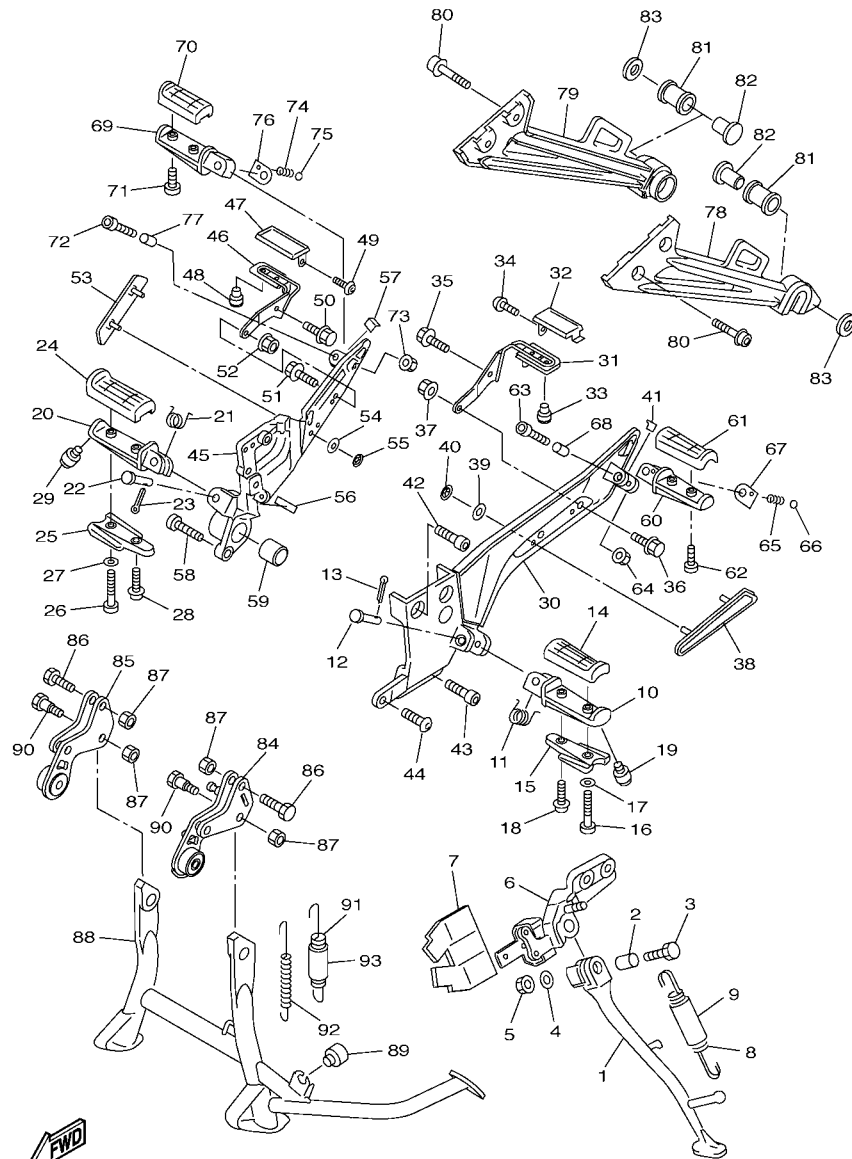

2D2K300-H380

FIG. 38 SOPORTE & APOYAPIE

REF. Nº	CODIGO Nº	DESCRIPCION	3P6V				OBSERVACIONES
1	5JW-27311-00	PUNTAL LATERAL	1				
2	90387-10007	ESPACIADOR	1				
3	90101-10006	TORNILLO	1				
4	92902-10200	ARANDELA	1				
5	95602-10100	TUERCA AUTOBLOCANTE	1				
6	3P6-27321-00	SOPORTE DE PUNTAL LATERAL	1				
7	3P6-27491-10	PROTECTOR	1				
8	90506-20008	RESORTE DE TENSION	1				
9	90445-197J2	TUBO (L60)	1				
10	4BH-27451-01	APOYAPIE	1				
11	90508-183B9	RESORTE DE TORSION	1				
12	91701-08040	PASADOR DE ABRAZADERA	1				
13	91401-25015	CHAVETA	1				
14	3YX-27413-00	CUBIERTA DE APOYAPIE	1				
15	5JW-2741A-01	BRAZO 1	1				
16	90159-05187	TORNILLO CON VALONA	1				
17	92907-05600	ARANDELA	1				
18	90159-05004	TORNILLO CON VALONA	1				
19	3HE-27435-00	PERNO	1				
20	4BH-27461-01	APOYAPIE	1				
21	90508-184B0	RESORTE DE TORSION	1				
22	91701-08040	PASADOR DE ABRAZADERA	1				
23	91401-25015	CHAVETA	1				
24	3YX-27413-00	CUBIERTA DE APOYAPIE	1				
25	5JW-2741A-01	BRAZO 1	1				
26	90159-05187	TORNILLO CON VALONA	1				
27	92907-05600	ARANDELA	1