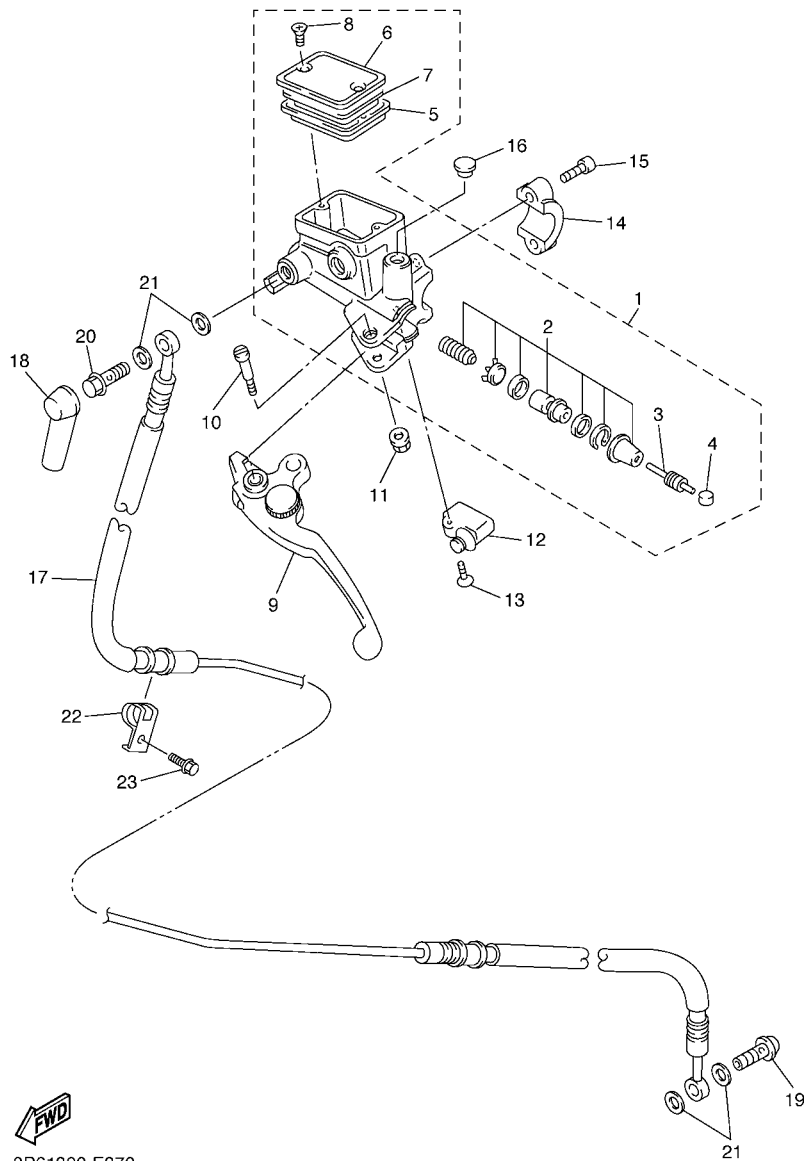

3P61300-E370

FIG. 37 CILINDRO MAESTRO DELANTERO 2

REF. Nº	CODIGO Nº	DESCRIPCION	3P6V				OBSERVACIONES
1	5JW-W2645-01	CILINDRO MAESTRO SUB COMPLET	1				
2	5JW-W0099-00	.JUEGO DE CILINDRO, MAESTRO	1				
3	3GM-26464-00	.VARILLA	1				
4	3GM-26455-00	.BUJE	1				
5	4HM-25854-00	.EMPAQUE, DIAFRAGMA	1				
6	4HM-25852-01	.TAPA DE TANQUE DE RESERVA	1				
7	3GM-2585B-10	.PLACA, DIAFRAGMA	1				
8	98706-04012	.TORNILLO DE CABEZA PLANA	2				
9	5EA-83912-00	PALANCA 1	1				
10	3FV-2589F-00	PERNO DE PALANCA	1				
11	95706-06500	TUERCA DE REBORDE	1				
12	3GM-83980-00	INTERRUPTOR	1				
13	98706-04016	TORNILLO DE CABEZA PLANA	1				
14	4KG-25867-00	SOPORTE DE CILINDRO MAESTRO	1				
15	91316-06020	TORNILLO ALLEN	2				
16	90338-09012	TAPON	1				
17	5VS-26470-00	MANGUERA, DE EMBRAGUE	1				
18	4L0-25862-01	FUNDA DE CILINDRO MAESTRO	1				
19	90401-10172	PERNO DE UNION	1				
20	90401-10020	PERNO DE UNION	1				
21	90201-10118	ARANDELA PLANA	4				
22	5JW-21823-00	GRAMPA DE MANGUERA	1				
23	95022-06010	PERNO, DE BRIDA	1