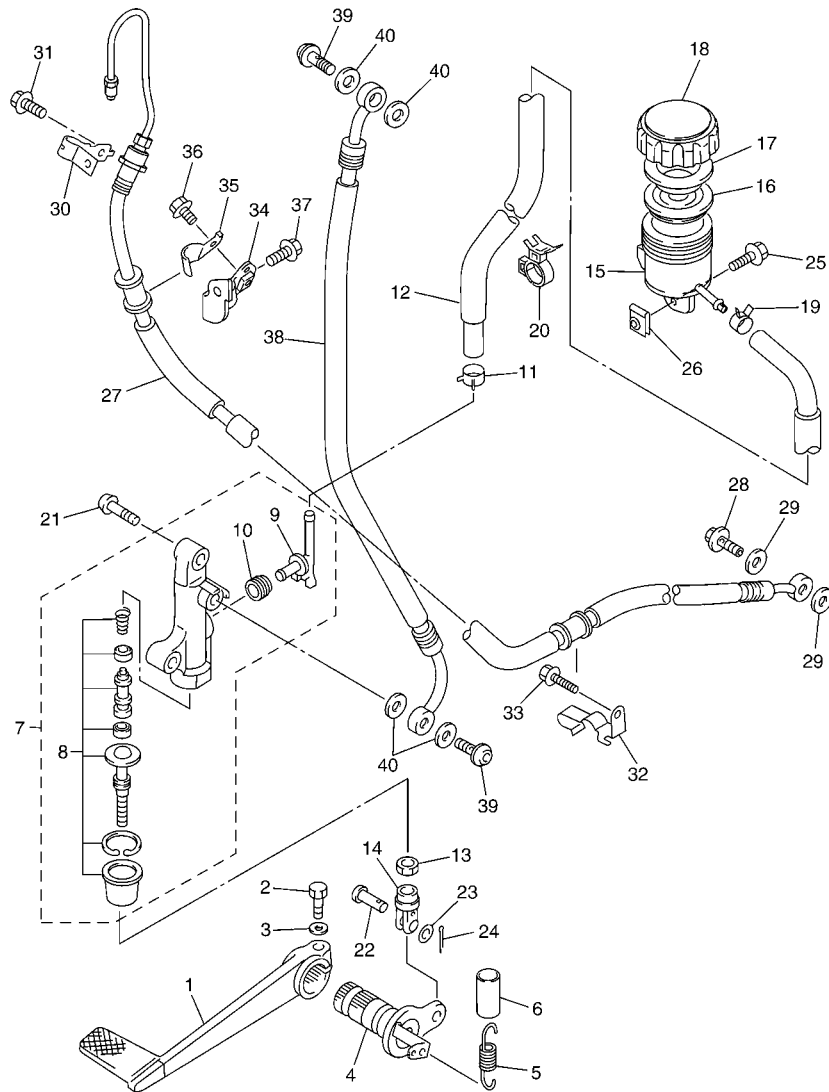

3P6D300-G390

FIG. 39 CILINDRO MAESTRO TRASERO

REF. Nº	CODIGO Nº	DESCRIPCION	3P6V				OBSERVACIONES
1	5JW-27211-00	PEDAL DE FRENO	1				
2	90109-06468	PERNO	1				
3	92990-06600	ARANDELA PLANA	1				
4	5JW-27212-00	EJE DE PEDAL DE FRENO	1				
5	90506-25001	RESORTE DE TENSION	1				
6	90446-17346	TUBO RESEÑADERO	1				
7	3P6-2583V-00	CILINDRO, MAESTRO TRASERO	1				
8	3P6-W0042-00	JUEGO DE CILINDRO MAESTRO	1				
9	5VS-2582A-00	CONECTOR	1				
10	4BP-2585F-01	ANILLO O	1				
11	90467-090A0	PRESILLA	1				
12	3P6-25895-00	MANGUERA DE TANQUE DE RESERVA	1				
13	90170-08010	TUERCA	1				
14	5SL-27222-00	UNION	1				
15	3P6-25894-00	TANQUE DE RESERVA	1				
16	5VY-25854-00	EMPAQUE, DIAFRAGMA	1				
17	5VY-25855-00	BUJE DE DIAFRAGMA	1				
18	5VY-25852-00	TAPA DE TANQUE DE RESERVA	1				
19	90467-090A0	PRESILLA	1				
20	90464-15192	BRIDA	1				
21	92017-08030	PERNO	2				
22	91701-06018	PASADOR DE ABRAZADERA	1				
23	92907-06200	ARANDELA	1				
24	91401-16012	CHAVETA	1				
25	90109-05007	PERNO	1				
26	90183-050A6	TUERCA DE RESORTE	1				
27	3P6-2581K-10	MANGUERA, DE FRENO	1