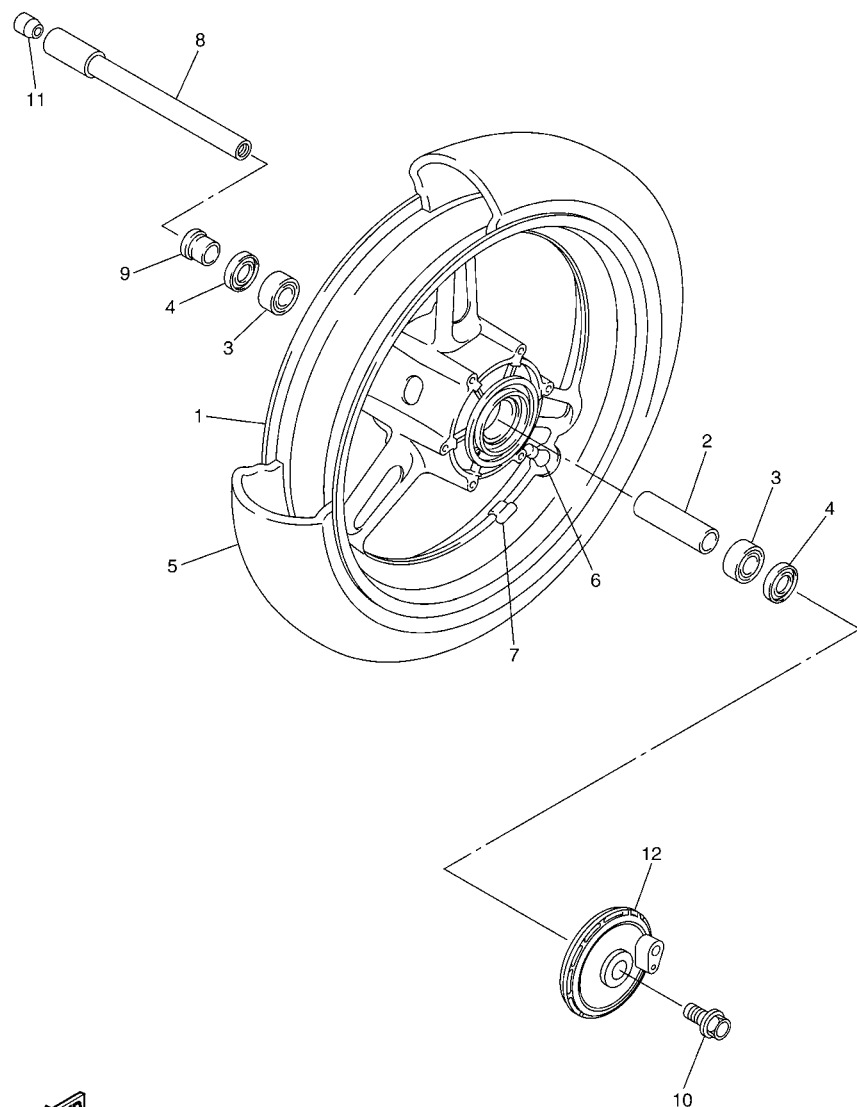

3P6D300-G300

FIG. 30 ASIENTO

REF. Nº	CODIGO Nº	DESCRIPCION	3P6V				OBSERVACIONES
1	3P6-24710-00	ASIENTO SIMPLE COMPLETO	1				
2	3P6-2470F-00	.FUNDADE SILLIN	1				
3	5JW-24741-00	.COJIN DE ASIENTO	4				
4	3P6-24780-00	CERRADURA SILLIN COMPLETO	1				
5	95702-06500	TUERCA DE REBORDE	2				
6	3P6-24708-00	ASIENTO SOPORTE COMPL.	1				
7	3P6-24768-00	TOPE	1				
8	3P6-24750-00	ASIENTO TANDEM COMPLETO	1				
9	3P6-2470H-00	.FUNDADE SILLIN	1				
10	5JW-24741-00	.COJIN DE ASIENTO	4				
11	4BP-24780-00	CERRADURA SILLIN COMPLETO	1				
12	95702-06500	TUERCA DE REBORDE	2				
13	3P6-2478E-00	CABLE	1				
14	2TV-W2470-00	JUEGO DE ROTOR	1				
15	90149-06308	TORNILLO DE REGLAJE	2				
16	3P6-2117K-00	SOPORTE DE CERRADURA	1				
17	3P6-24773-00-P6	MANIJA DE ASIENTO	1				S3
18	90387-09003	ESPACIADOR	2				
19	95024-08030	PERNO, DE BRIDA	5				
20	3P6-24723-00	AMORTIGUADOR DE ASIENTO	1				
21	3P6-24724-00	AMORTIGUADOR DE ASIENTO	1				
22	90480-28191	TAPON	2				
23	3P6-24747-00	AMORTIGUADOR DE ASIENTO	1				
24	90480-13567	TAPON	1				
25	90480-01558	TAPON	1				