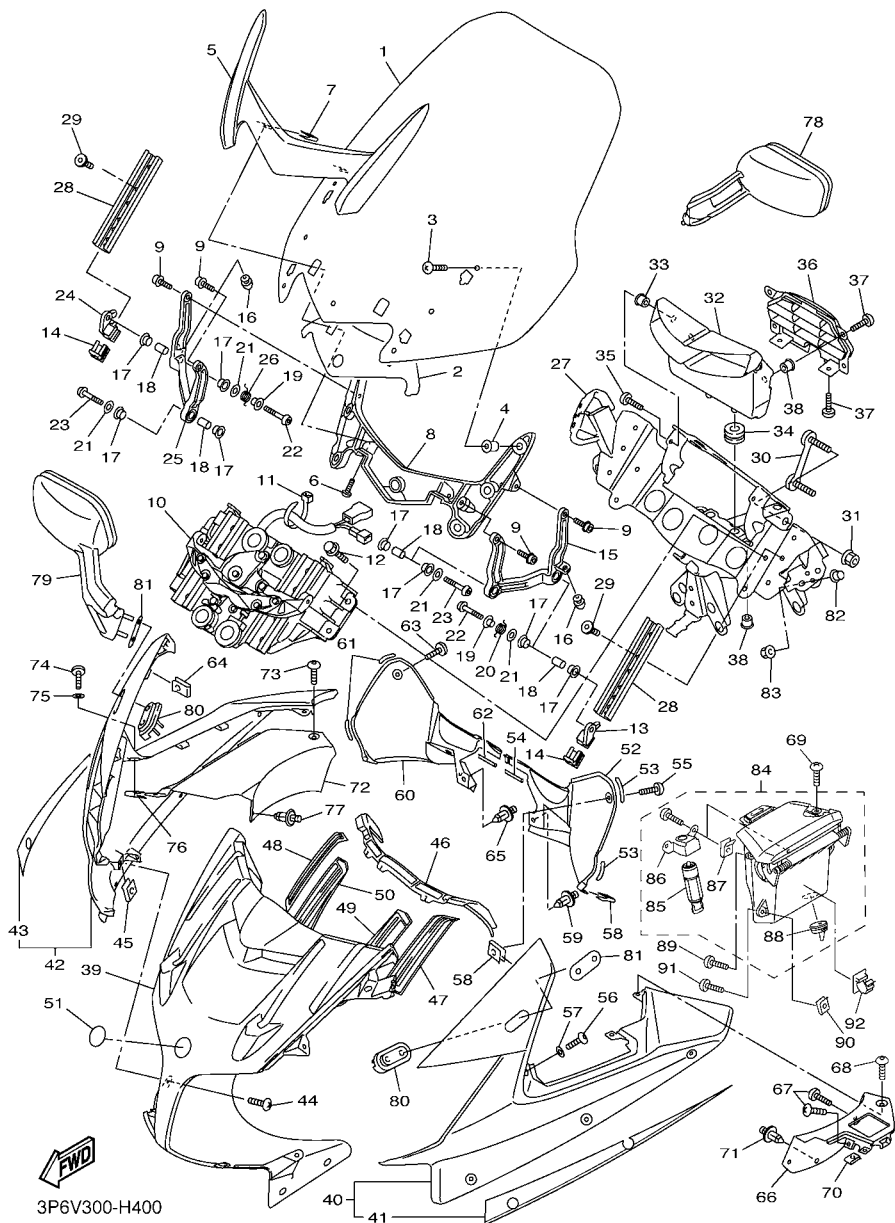

FIG. 40 BOVEDA 1

REF. Nº	CODIGO Nº	DESCRIPCION	3P6V				OBSERVACIONES
1	3P6-28381-20	PARABRISA	1				
2	3P6-2838G-00	ASIENTO	1				
3	90150-05024	TORNILLO CABEZA REDONDA	7				
4	90179-05523	TUERCA	7				
5	3P6-28323-00-PB	ARANDELA DE PROTEC.DE PATA	1				LYNM9
6	92012-05012	PERNO	2				
7	90183-050A7	TUERCA DE RESORTE	2				
8	3P6-28322-10	SOPORTE 2	1				
9	90110-06215	TORNILLO ALLEN	4				
10	3P6-83306-00	UNIDAD DE PASEO	1				
11	5Y9-12491-00	GRAMPA 1	1				
12	95822-06012	TORNILLO DE REBORDE	4				
13	3P6-28444-00	BISAGRA 1	1				
14	3P6-28396-10	PLACA 1	2				
15	3P6-2833C-10	CONEXION 1	1				
16	4G0-21639-00	AMORTIGUADOR 2	2				
17	5JW-28329-00	ESPACIADOR	8				
18	90387-06131	ESPACIADOR	4				
19	90387-06150	ESPACIADOR	2				
20	90508-18134	RESORTE DE TORSION	1				
21	90201-06088	ARANDELA PLANA	4				
22	92012-06035	PERNO	2				
23	92012-06025	PERNO	2				
24	3P6-2845E-00	BISAGRA 2	1				
25	3P6-2833D-10	CONEXION 2	1				
26	90508-18135	RESORTE DE TORSION	1				
27	3P6-28356-10	SOPORTE 1	1				

3P6V300-H400