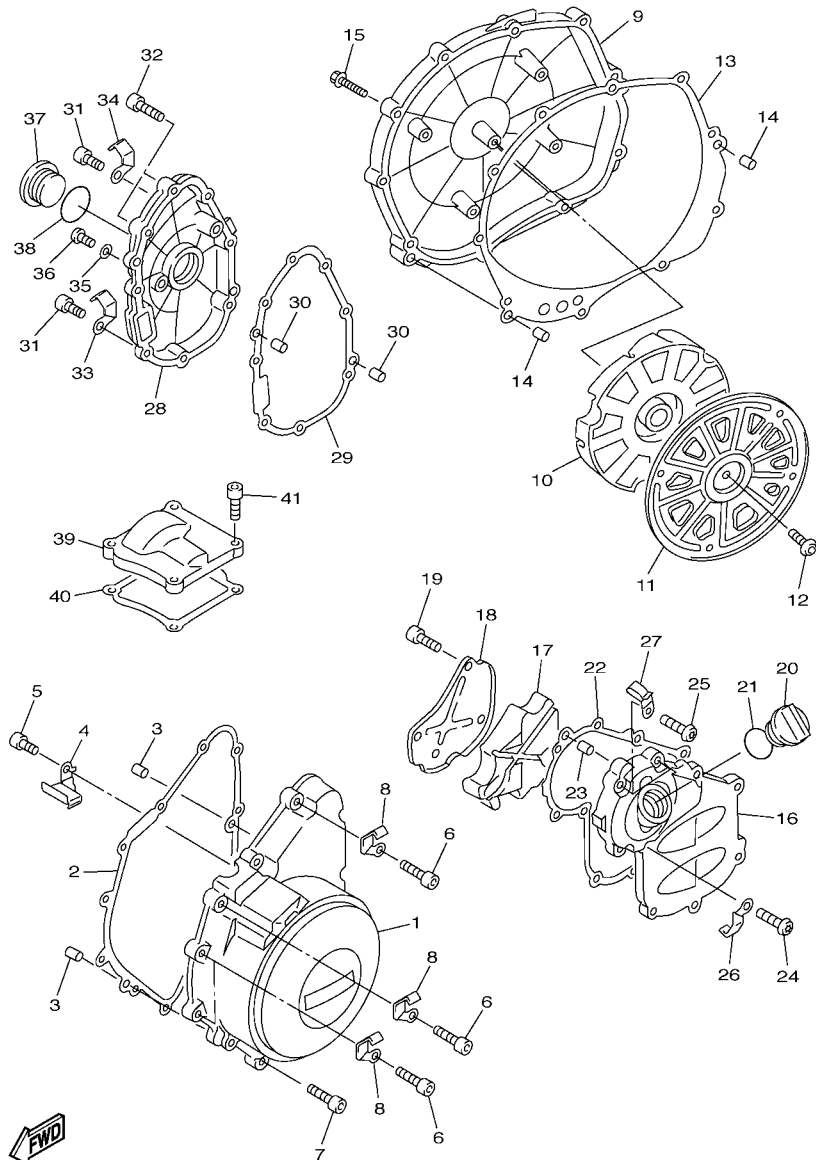

3P6K300-H140

FIG. 14 CUBIERTA DE CARTER 1

REF. Nº	CODIGO Nº	DESCRIPCION	3P6V				OBSERVACIONES
28	5JW-15416-00	CUBIERTA DE BOMBA DE ACEITE	1				
29	5JW-15456-11	EMPAQ CUBTA.BOMBA ACEITE 1	1				
30	99530-08012	PASADOR, DE ESPIGA	2				
31	91314-06020	TORNILLO ALLEN	6				
32	91314-06025	TORNILLO ALLEN	2				
33	90462-08045	BRIDA	2				
34	90465-08050	BRIDA	1				
35	90430-08143	JUNTA	1				
36	92014-08012	PERNO	1				
37	90340-32116	TORNILLO, DE DRENAJE	1				
38	93210-32172	ANILLO O	1				
39	5JW-15425-00	CUBIERTA DE GENERADOR 2	1				
40	5JW-15463-01	EMPAQ CUBIERTA DEL CARTER 2	1				
41	91312-06020	TORNILLO	4