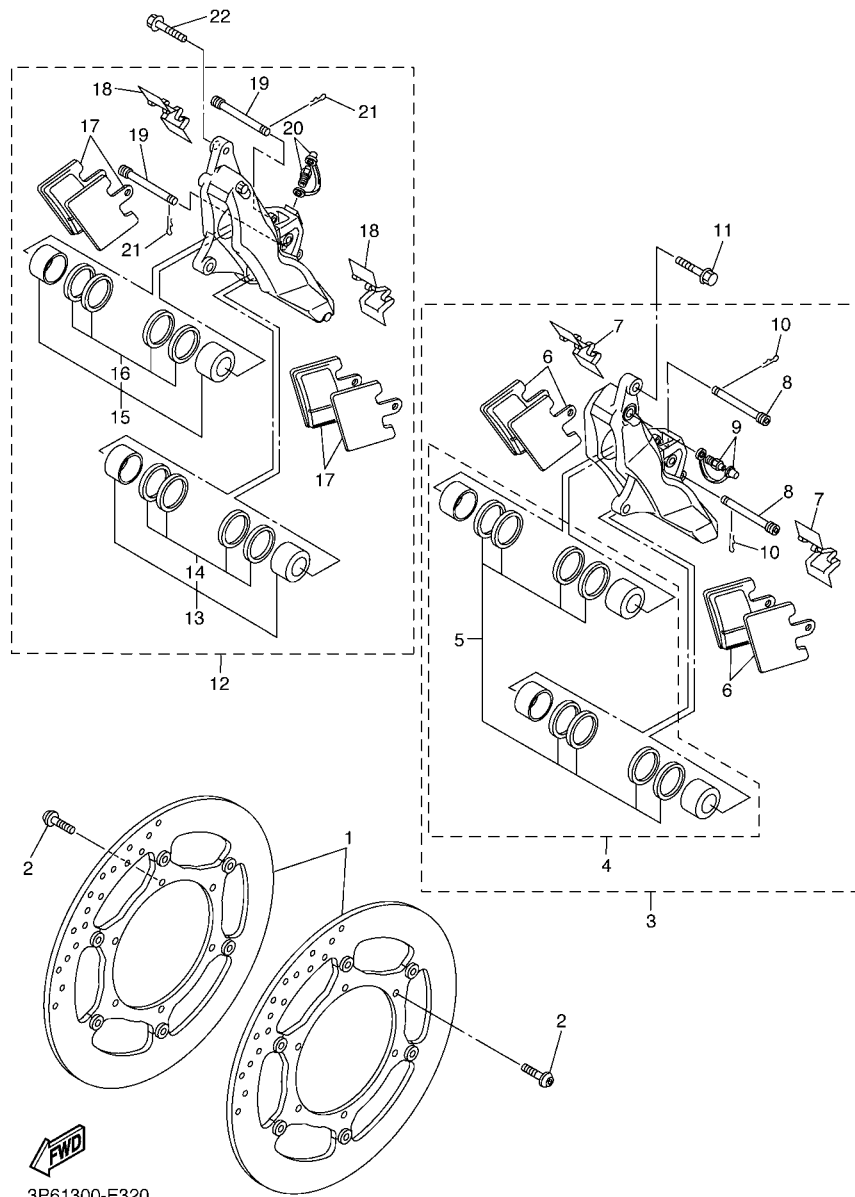

3P61300-E320

FIG. 32 CALIBRE FRENO DELANTERA

REF. N°	CODIGO N°	DESCRIPCION	3P6V				OBSERVACIONES
1	3P6-2581T-00	DISCO DE FRENO	2				
2	90109-064G6	PERNO	12				
3	3P6-2580T-00	CALIBRE COMPLETO (IZQUIERDO)	1				
4	3P6-W0057-00	.PISTON COMPLETO PINZA	1				
5	3P6-W0047-00	..JUEGO DE RETENES DE PINZA	1				
6	3P6-W0045-00	..JUÉGO DE COJIN DE FRENO	2				
7	3P6-25919-00	.SOPORTE DE PASTILLAS	2				
8	3P6-25924-00	.PASADOR	2				
9	8CR-W0048-00	.CJTO TORNILLO DE PURGA	1				
10	3P6-25925-00	.PRESILLA	2				
11	90105-105A7	TORNILLO	2				
12	3P6-2580U-00	CALIBRE COMPLETO (DERECHO)	1				
13	3P6-W0057-10	.PISTON COMPLETO PINZA	1				
14	3P6-W0047-10	..JUEGO DE RETENES DE PINZA	1				
15	3P6-W0057-20	.PISTON COMPLETO PINZA	1				
16	3P6-W0047-20	..JUÉGO DE RETENES DE PINZA	1				
17	3P6-W0045-00	.JUEGO DE COJIN DE FRENO	2				
18	3P6-25919-00	.SOPORTE DE PASTILLAS	2				
19	3P6-25924-00	.PASADOR	2				
20	8CR-W0048-00	.CJTO TORNILLO DE PURGA	1				
21	3P6-25925-00	.PRESILLA	2				
22	90105-105A7	TORNILLO	2