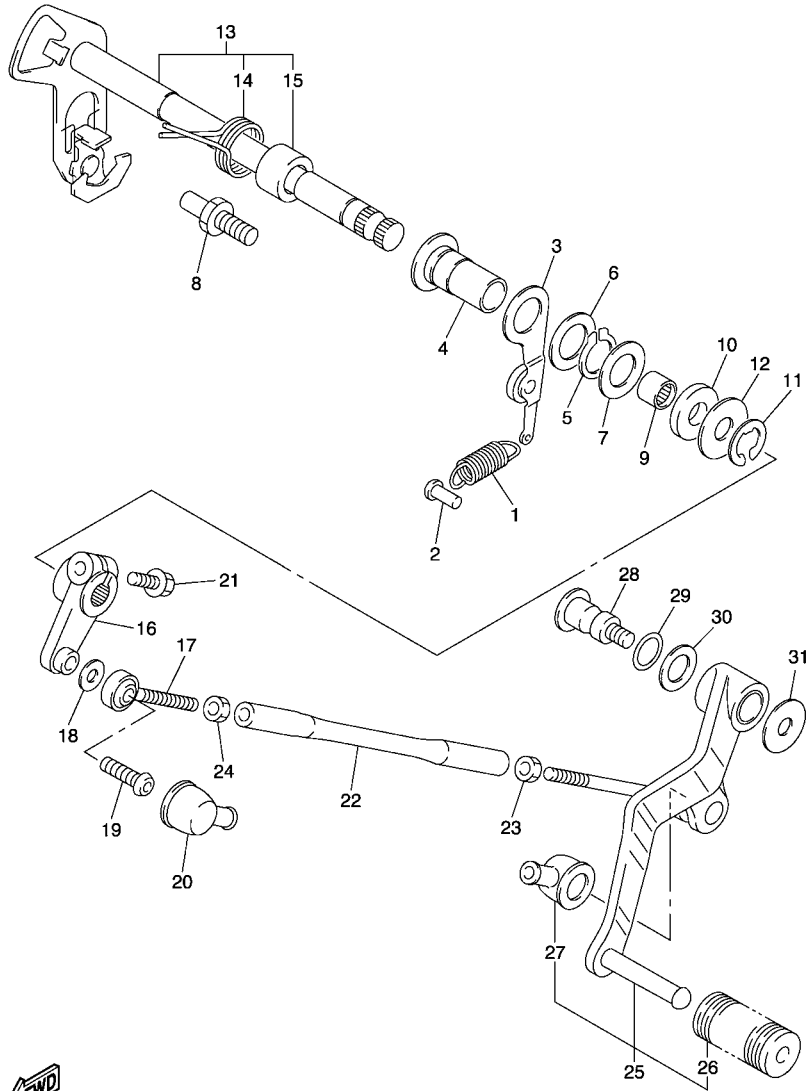

5JW1300-1200

FIG. 20 EJE DE CAMBIO & PEDAL

REF. Nº	CODIGO Nº	DESCRIPCION	3P6V				OBSERVACIONES
28	5JW-27434-00	PERNO	1				
29	90206-12074	ARANDELA ONDULADA	1				
30	90201-12013	ARANDELA PLANA	1				
31	90201-080H1	ARANDELA PLANA	1