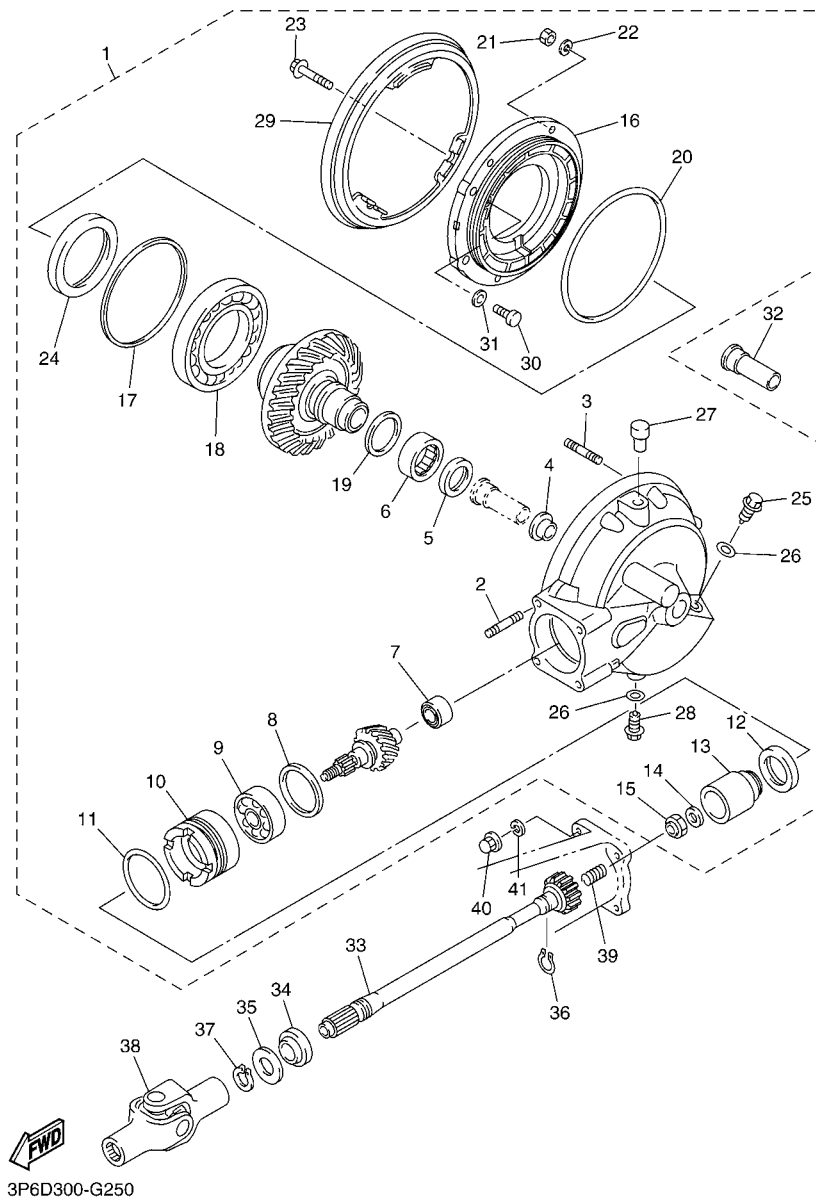

FIG. 25 EJE DE TRACCION

REF. Nº	CODIGO Nº	DESCRIPCION	3P6V			OBSERVACIONES
19	22U-46118-00-20	.ARANDELA DE EMPUJE (2.0T)	1			UR
20	93211-54698	.ANILLO O	1			
21	95312-08600	.TUERCA HEXAGONAL	6			
22	90204-08001	.ARANDELA DE RESORTE	6			
23	95812-10050	.TORNILLO DE REBORDE	2			
24	93102-70167	.SELLO ACEITE	1			
25	90340-14132	.TORNILLO, DE DRENAJE	1			
26	214-11198-01	.EMPAQUE	2			
27	2H7-17590-00	.RESPIRADERO COMPLETO	1			
28	90340-14004	.TORNILLO, DE DRENAJE	1			
29	1FK-46154-00	.CUBIERTA DE ENCAJE	1			
30	1FK-46156-00	.TOPE, ENGRANAJE DE ANILLO	1			
31	1FK-46157-00-15	.CUNA, TOPE (T=0.15)	1			UR
	1FK-46157-00-20	.CUNA, TOPE (T=0.20)	1			UR
32	5VS-4615A-00	COLLAR DE GUIA 1	1			
33	3P6-46172-10	EJE DE TRACCION	1			
34	93108-43001	SELLO ACEITE	1			
35	90201-23008	ARANDELA PLANA	1			
36	93410-23056	SEGURO	1			
37	93410-22039	SEGURO	1			
38	5JW-46180-00	JUNTA TRASVERSAL COMPLETA	1			
39	90501-16491	RESORTE DE COMPRESION	1			
40	90176-10075	TUERCA CORONA	4			
41	92990-10600	ARANDELA PLANA	4			