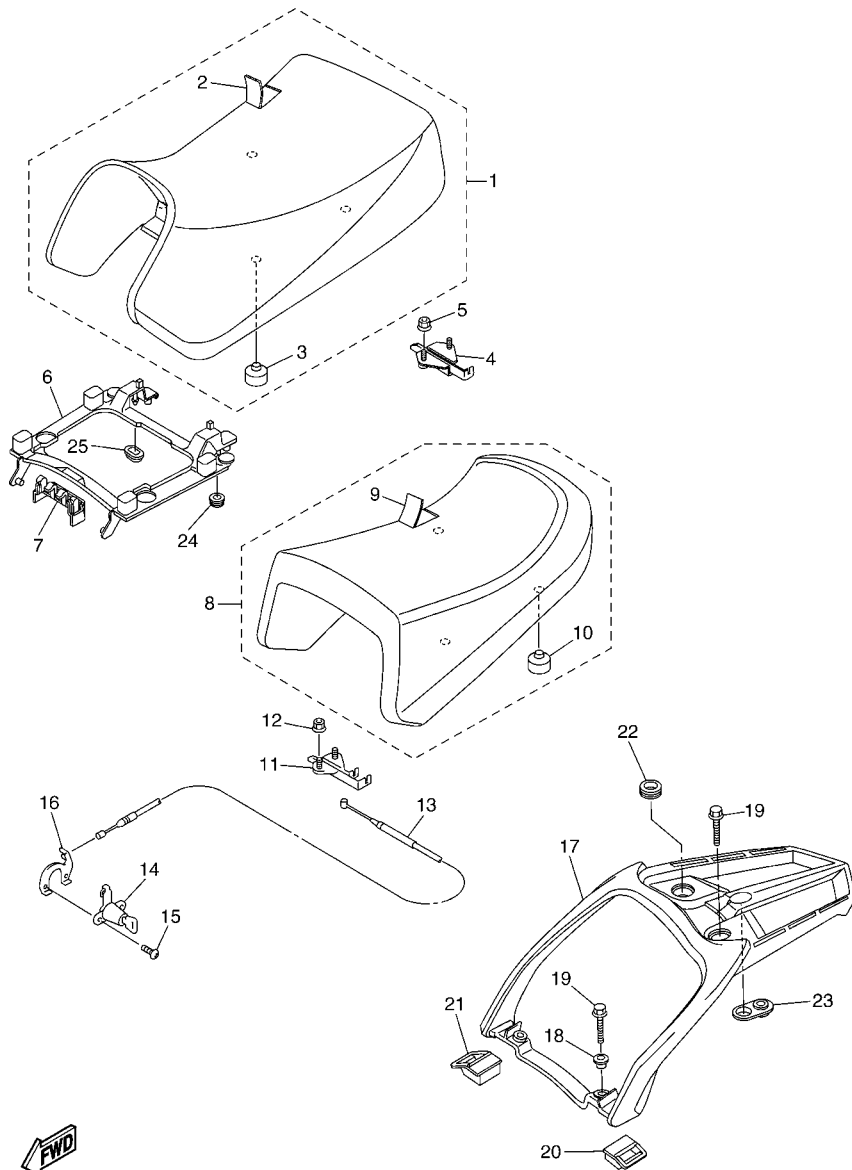

3P6D300-G300

FIG. 30 ASIENTO

REF. Nº	CODIGO Nº	DESCRIPCION	3P6V				OBSERVACIONES
1	3P6-24710-00	ASIENTO SIMPLE COMPLETO	1				
2	3P6-2470F-00	.FUNDADE SILLIN	1				
3	5JW-24741-00	.COJIN DE ASIENTO	4				
4	3P6-24780-00	CERRADURA SILLIN COMPLETO	1				
5	95702-06500	TUERCA DE REBORDE	2				
6	3P6-24708-00	ASIENTO SOPORTE COMPL.	1				
7	3P6-24768-00	TOPE	1				
8	3P6-24750-00	ASIENTO TANDEM COMPLETO	1				
9	3P6-2470H-00	.FUNDADE SILLIN	1				
10	5JW-24741-00	.COJIN DE ASIENTO	4				
11	4BP-24780-00	CERRADURA SILLIN COMPLETO	1				
12	95702-06500	TUERCA DE REBORDE	2				
13	3P6-2478E-00	CABLE	1				
14	2TV-W2470-00	JUEGO DE ROTOR	1				
15	90149-06308	TORNILLO DE REGLAJE	2				
16	3P6-2117K-00	SOPORTE DE CERRADURA	1				
17	3P6-24773-00-P6	MANIJA DE ASIENTO	1				S3
18	90387-09003	ESPACIADOR	2				
19	95024-08030	PERNO, DE BRIDA	5				
20	3P6-24723-00	AMORTIGUADOR DE ASIENTO	1				
21	3P6-24724-00	AMORTIGUADOR DE ASIENTO	1				
22	90480-28191	TAPON	2				
23	3P6-24747-00	AMORTIGUADOR DE ASIENTO	1				
24	90480-13567	TAPON	1				
25	90480-01558	TAPON	1