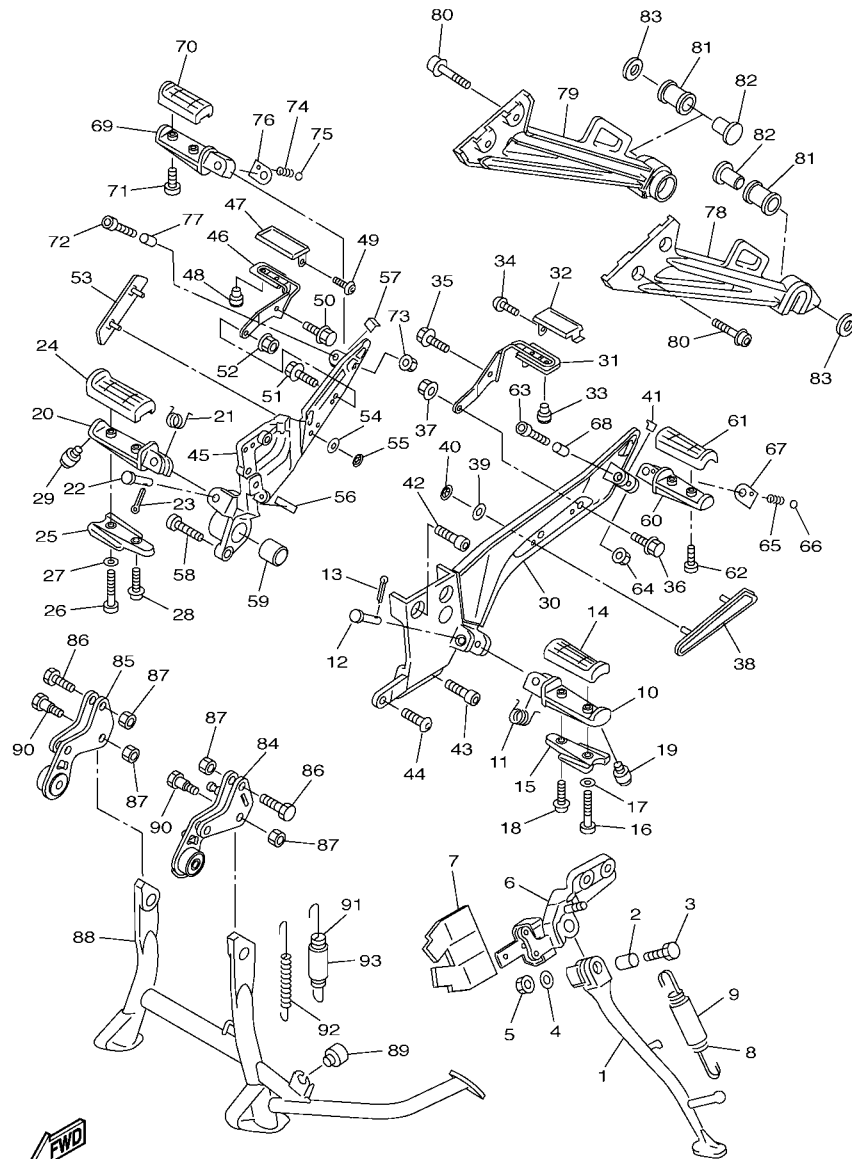

2D2K300-H380

FIG. 38 SOPORTE & APOYAPIE

REF. Nº	CODIGO Nº	DESCRIPCION	3P6V			OBSERVACIONES
55	90183-05004	TUERCA DE RESORTE	2			
56	3TU-2178A-00	ETIQUETA DE ACEITE	1			
57	5JW-23844-00	SELLO	1			
58	90110-08199	TORNILLO ALLEN	2			
59	90380-20213	CASQUILLO SOLIDO	1			
60	5LV-27431-01	APOYAPIE POSTERIOR 1	1			
61	3YX-27413-00	CUBIERTA DE APOYAPIE	1			
62	90157-05079	TORNILLO CABEZA CONICA PLANA	2			
63	91314-06040	TORNILLO ALLEN	1			
64	95604-06200	TUERCA DE AUTO-CIERRE	1			
65	90501-15001	RESORTE DE COMPRESION	1			
66	93501-04011	BOLA	1			
67	5JJ-27437-01	ARANDELA ESPECIAL	1			
68	90387-06014	ESPACIADOR	1			
69	5LV-27441-01	APOYAPIE POSTERIOR 2	1			
70	3YX-27413-00	CUBIERTA DE APOYAPIE	1			
71	90157-05079	TORNILLO CABEZA CONICA PLANA	2			
72	91314-06040	TORNILLO ALLEN	1			
73	95604-06200	TUERCA DE AUTO-CIERRE	1			
74	90501-15001	RESORTE DE COMPRESION	1			
75	93501-04011	BOLA	1			
76	5JJ-27437-01	ARANDELA ESPECIAL	1			
77	90387-06014	ESPACIADOR	1			
78	3P6-21445-00	SOPORTE DE SILENCIADOR 1	1			
79	3P6-21446-00	SOPORTE DE SILENCIADOR 2	1			
80	90110-08199	TORNILLO ALLEN	4			
81	36Y-27424-01	AMORTIGUADOR DE APOYAPIE 2	2