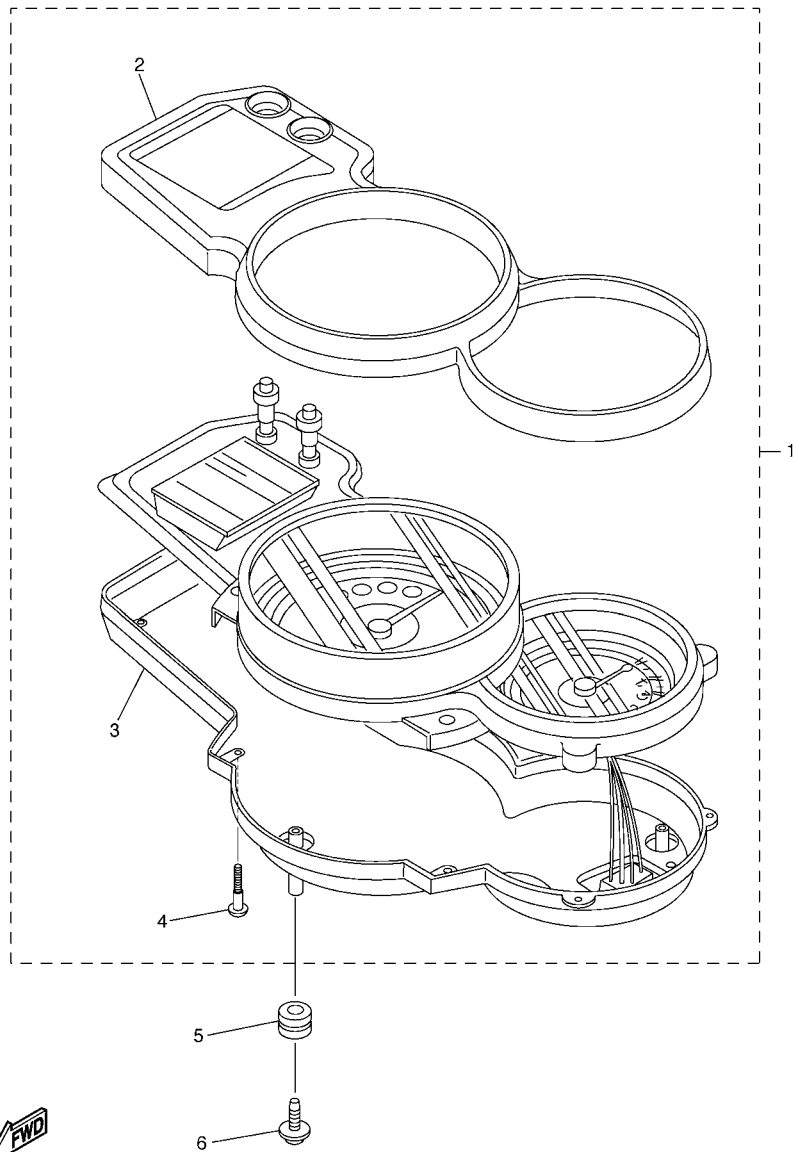

3P61300-E440

FIG. 44 MEDIDOR

REF. N°	CODIGO N°	DESCRIPCION	3P6V				OBSERVACIONES
1	3P6-83500-30	METRO COMPLETO (KM/H)	1				
2	3P6-8353E-30	.CAJA DE MEDIDOR SUPERIOR	1				
3	3P6-83572-00	.CAJA DE VELOCIMETRO INFERIOR	1				
4	5PW-8352S-00	.TORNILLO	10				
5	4XV-83513-00	AMORTIGUADOR	3				
6	90160-05006	TORNILLO REDONDO ROSCA HEMBRA	3