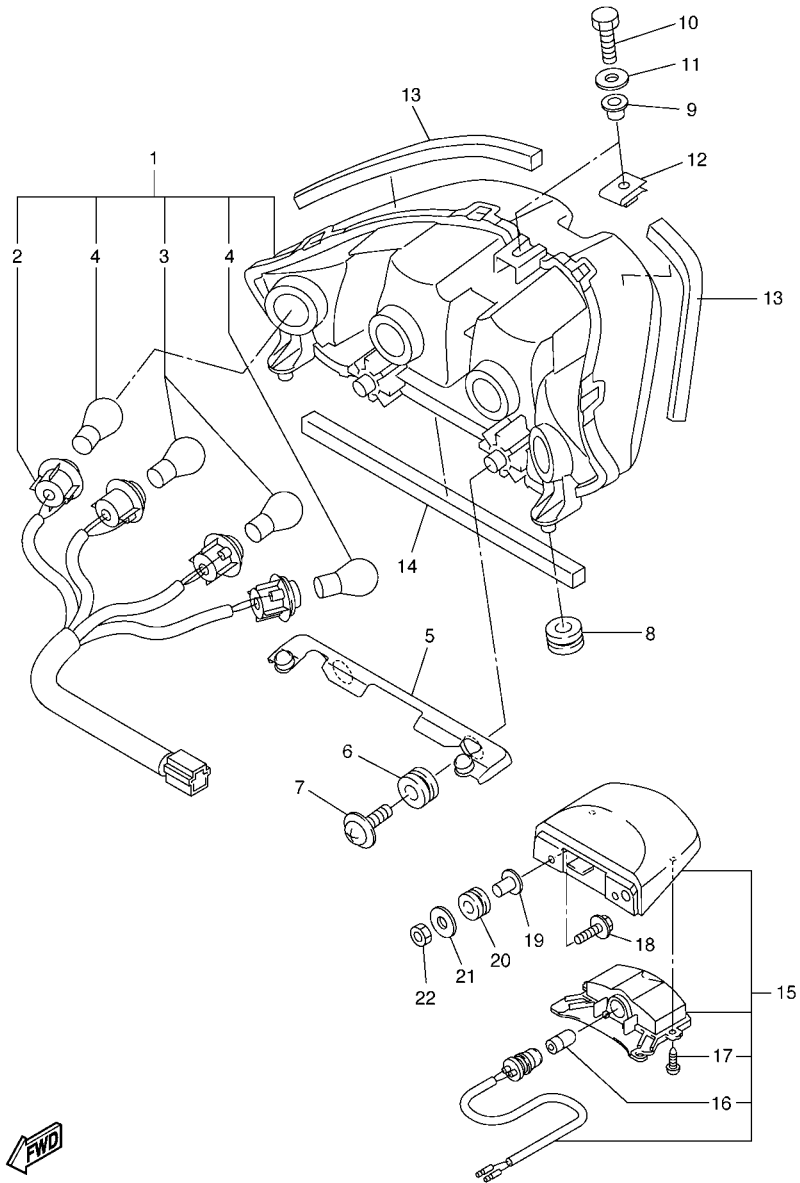

3P61300-E460

FIG. 46 LUZ DE COLA

REF. Nº	CODIGO Nº	DESCRIPCION	3P6V				OBSERVACIONES
1	3P6-84710-00	UNIDAD FARO TRASERO COMPL.	1				
2	3P6-84735-00	.CABLE COMPLETA	1				
3	36Y-84714-40	.BOMBILLA (12V-21/5W)	2				
4	3P6-83331-00	.AMPOLLETA (12V-21W)	2				
5	3P6-2117E-00	SOPORTE DE LANTERNA TRAZERA	1				
6	90480-18276	TAPON	2				
7	90164-05014	TORNILLO ROSCA HEMBRA	2				
8	4XV-83513-00	AMORTIGUADOR	2				
9	90387-07391	ESPACIADOR	1				
10	97002-06025	PERNO	1				
11	92902-06600	ARANDELA	1				
12	90183-060A7	TUERCA DE RESORTE	1				
13	4FU-21747-00	AMORTIGUADOR	2				
14	2D1-24737-00	AMORTIGUADOR DE ASIENTO	1				
15	2D1-84745-00	UNIDAD DE LUZ DE LICENCIA COMP	1				
16	4HC-84744-00	.BOMBILLA (12V-5W)	1				
17	97706-04012	.TORNILLO, ROSCA CHAPA	2				
18	90159-05011	TORNILLO CON VALONA	2				
19	90387-05003	ESPACIADOR	2				
20	90480-11008	TAPON	2				
21	90201-05043	ARANDELA PLANA	2				
22	95602-05100	TUERCA AUTOBLOCANTE	2