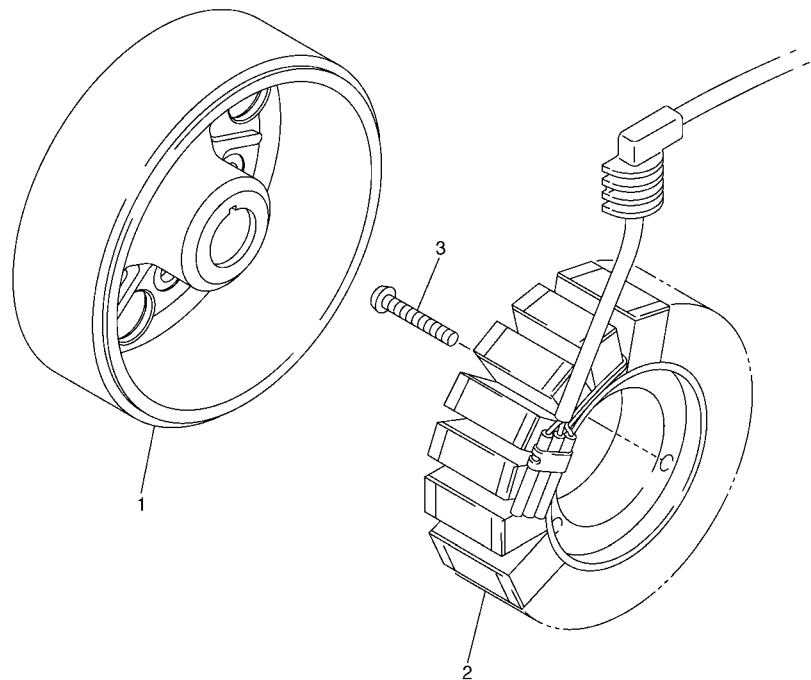

FIG. 41 BOVEDA 2

REF. Nº	CODIGO Nº	DESCRIPCION	3P6V				OBSERVACIONES
55	90202-05180	ARANDELA DE PLANA	3				
56	90111-05003	TORNILLO	3				
57	90109-06037	PERNO	3				
58	90269-06008	REMACHE	2				
59	3P6-2830D-00-P7	VISERA LATERAL 2	1				SMX
60	3P6-28217-00	AMORTIGUADOR 1	2				
61	3XV-28386-00	CABEZA	2				
62	90480-09001	TAPON	2				
63	3P6-28385-00-PB	CUBIERTA INFERIOR	1				LYNM9
64	3P6-2848H-00	ASIENTO	1				
65	3P6-2848K-00	ASIENTO 2	1				
66	3P6-2848L-00	ASIENTO 3	1				
67	97702-50016	TORNILLO ROSCA HEMBRA	2				
68	90111-05003	TORNILLO	2				
69	90202-05180	ARANDELA DE PLANA	2				
70	5JW-2836F-00	MENSULA 3	1				
71	95822-06012	TORNILLO DE REBORDE	1				