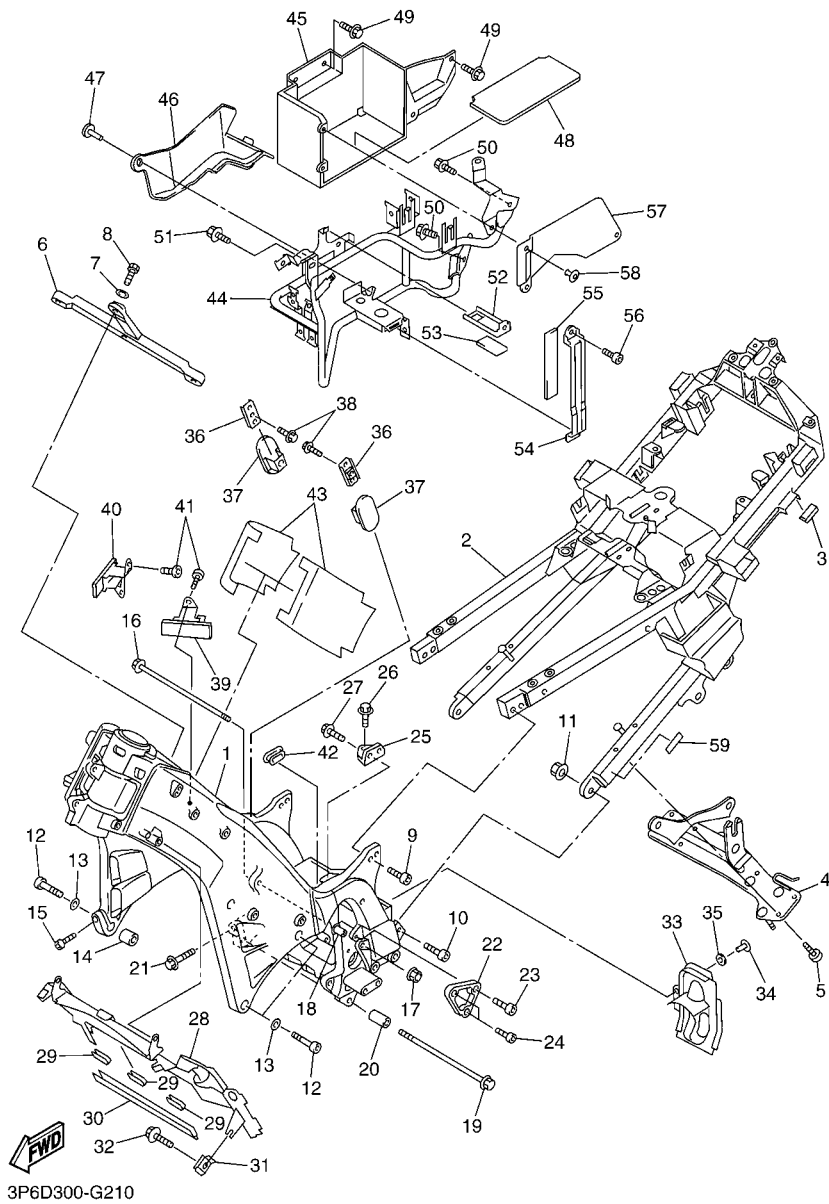

3P6D300-G210

FIG. 21 CUADRO

REF. Nº	CODIGO Nº	DESCRIPCION	3P6V				OBSERVACIONES
1	3P6-21110-00	ARMAZON COMPLETO	1				
2	3P6-21190-00	CUADRO TRASERO COMPLETA	1				
3	3P6-21652-00	PROTECTOR	2				
4	3P6-2115A-10	REFUERZO 1	1				
5	90149-06022	TORNILLO DE REGLAJE	4				
6	3P6-21119-00	TUBO-CRUZ	1				
7	90201-100L3	ARANDELA PLANA	3				
8	95812-10030	TORNILLO DE REBORDE	3				
9	90110-08076	TORNILLO ALLEN	4				
10	91314-10030	TORNILLO ALLEN	2				
11	95602-10200	TUERCA DE AUTO-CIERRE	2				
12	91314-12055	TORNILLO ALLEN	4				
13	92902-12600	ARANDELA	4				
14	90387-1312P	ESPACIADOR	2				
15	91314-08030	TORNILLO ALLEN	2				
16	90105-10416	TORNILLO	1				
17	90179-10696	TUERCA	1				
18	4C8-21495-00	PERNO DE AJUSTE	1				
19	90105-10730	TORNILLO	1				
20	90560-10364	SEPARADOR	1				
21	95022-08035	PERNO DE BRIDA	2				
22	3P6-21315-00	SOPORTE DE MOTOR 2	1				
23	91314-10020	TORNILLO ALLEN	1				
24	91314-08016	TORNILLO ALLEN	2				
25	5JW-21316-00	SOPORTE DE MOTOR 3	2				
26	90101-10M05	TORNILLO	2				
27	90105-08307	TORNILLO	4