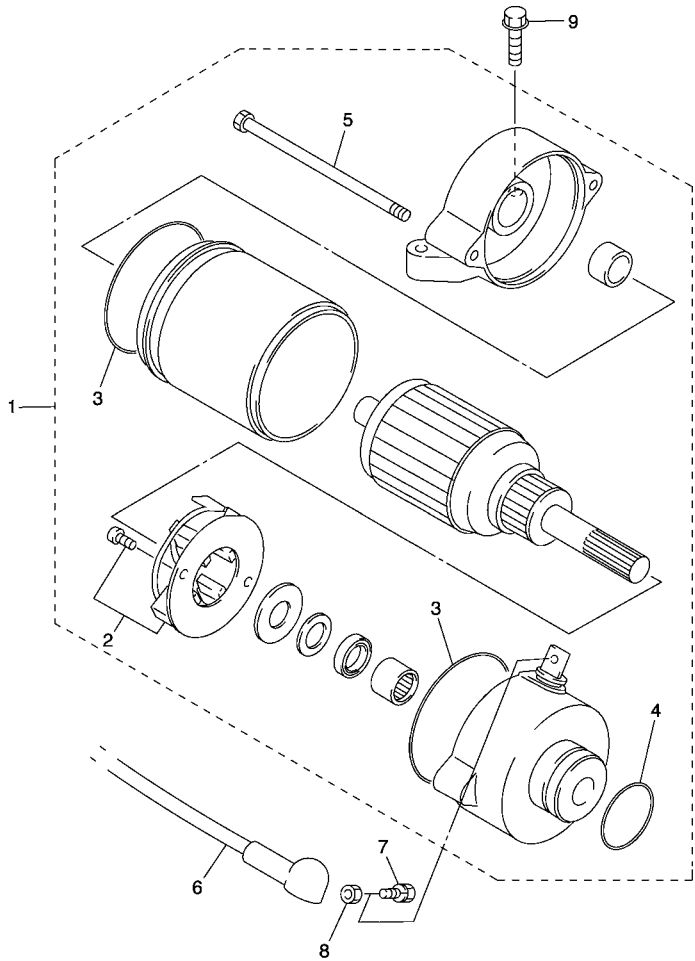

FIG. 43 MOTOR DE ARRANQUE

REF. Nº	CODIGO Nº	DESCRIPCION	3P6V				OBSERVACIONES
1	5JW-81890-00	MOTOR DE ARRANQUE COMPLETO	1				
2	5JW-81801-00	.JUEGO DE ESCOBILLA	1				
3	93210-55669	.ANILLO O	2				
4	93210-25711	.ANILLO O	1				
5	5JW-81846-01	.TORNILLO	2				
6	3P6-8183G-00	CABLÉ DEL MOTOR COMPL.	1				
7	3P6-81828-00	TORNILLO DE EMPUJE 2	1				
8	95307-05700	TUERCA	1				
9	91312-06025	TORNILLO	2				

5JW1300-1430