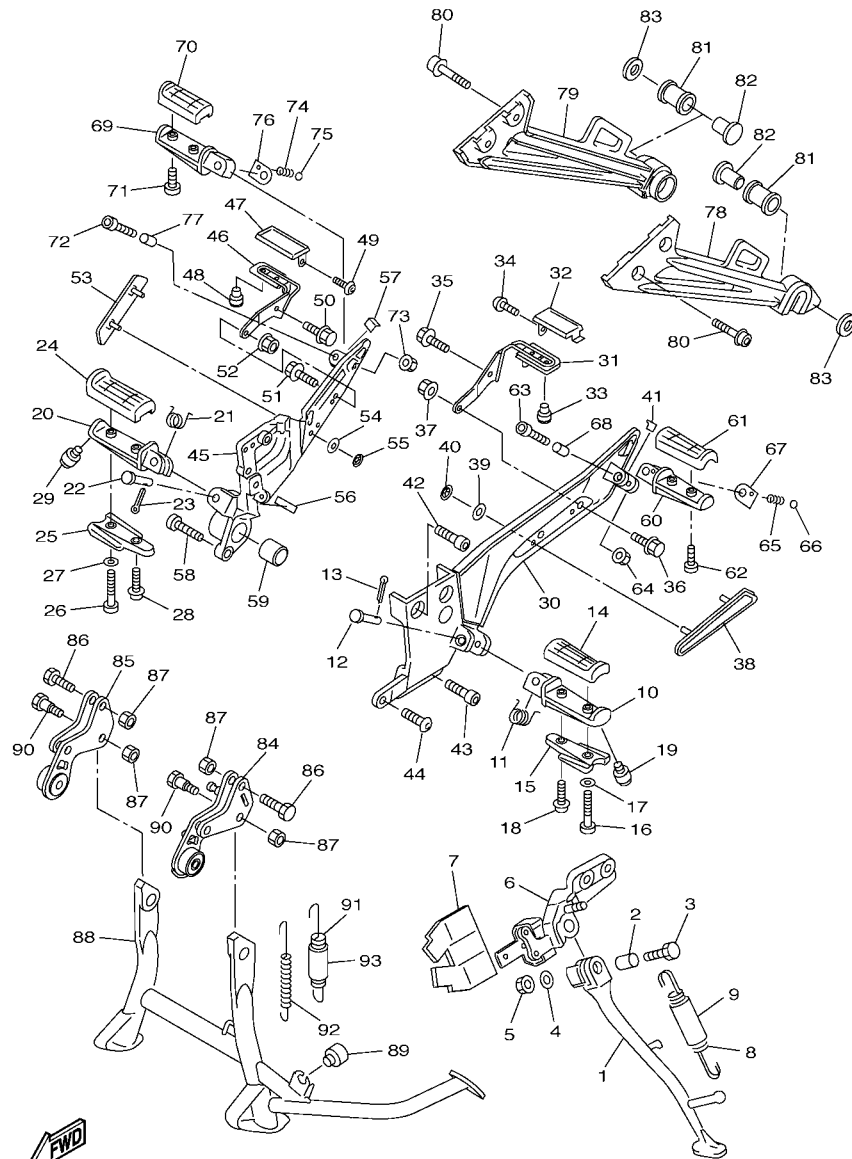

2D2K300-H380

FIG. 38 SOPORTE & APOYAPIE

REF. Nº	CODIGO Nº	DESCRIPCION	3P6V				OBSERVACIONES
82	90387-10048	ESPACIADOR	2				
83	90201-10669	ARANDELA PLANA	2				
84	5P5-27151-00	SOPORTE PUNTAL PPAL.	1				
85	5P5-27152-00	SOPORTE PUNTAL PPAL.	1				
86	90101-10004	TORNILLO	4				
87	95607-10200	TUERCA DE AUTO-CIERRE	6				
88	5P5-27111-00	PUNTAL PRINCIPAL	1				
89	1A0-27114-00	TOPE DE PUNTAL PRINCIPAL	1				
90	90109-101E6	PERNO	2				
91	90506-40001	RESORTE DE TENSION	1				
92	90506-23001	RESORTE DE TENSION	1				
93	90445-170K9	TUBO (L60)	1