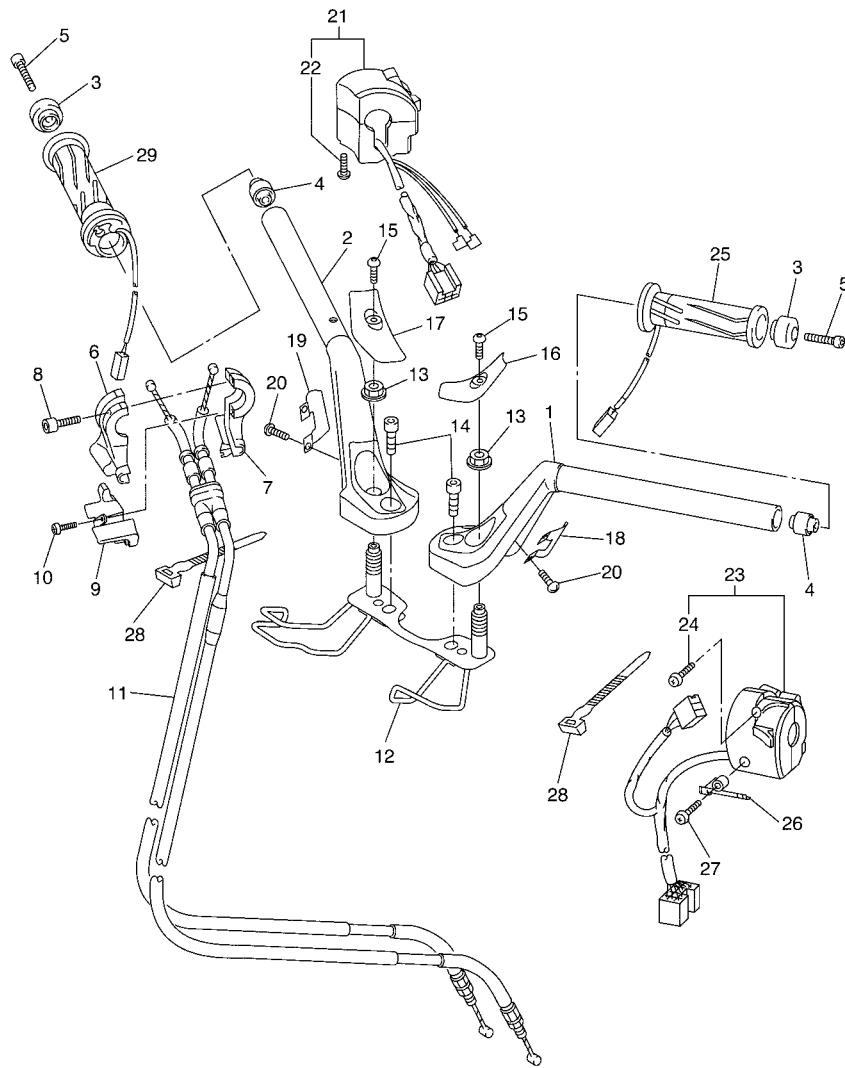

3P67300-F350

FIG. 35 MANILLAR & CABLE

REF. Nº	CODIGO Nº	DESCRIPCION	3P6V				OBSERVACIONES
1	3P6-26121-00	MANUBRIO (MI)	1				
2	2D2-26122-10	MANUBRIO (MD)	1				
3	4XV-26246-00	EXTREMO DE EMPUNADURA	2				
4	4XV-23434-00	SOPORTE DE AMORTIGUADOR	2				
5	90110-06240	TORNILLO ALLEN	2				
6	2D2-26281-01	TAPA DE EMPUNADURA SUPERIOR	1				
7	2D2-26282-01	TAPA, EMPUNADURA PLATINA	1				
8	91317-05035	PERNO	2				
9	2D2-2622K-00	PROTECTOR 1	1				
10	90154-03001	TORNILLO DE LIGAR	1				
11	3P6-26302-10	CABLE DE ACELERADOR COMPLETO	1				
12	3P6-26169-00	AJUSTADOR	1				
13	95704-12500	TUERCA DE BRIDA	2				
14	91314-08030	TORNILLO ALLEN	2				
15	90111-04006	TORNILLO	2				
16	3P6-26143-00	CUBIERTA DE MANUBRIO SUPERIOR1	1				
17	3P6-26145-00	CUBIERTA DE MANUBRIO SUPERIOR2	1				
18	3P6-26144-00	CUBIERTA DE MANUBRIO INFERIOR1	1				
19	3P6-26146-00	CUBIERTA DE MANUBRIO INFERIOR	1				
20	98507-05010	TORNILLO DE CABEZA CON PLANA	4				
21	3P6-83963-00	INTERRUPTOR DE MANIJA 3	1				
22	98507-05045	TORNILLO DE CABEZA PLANA	2				
23	3P6-83969-00	INTERRUPTOR DE MANIJA 5	1				
24	98507-05025	TORNILLO DE CABEZA PLANA	1				
25	2D2-82963-10	EMPUNADURA (MI)	1				
26	2D2-8272F-00	PLACA, GUIA 1	1				
27	98507-05035	TORNILLO DE CABEZA PLANA	1