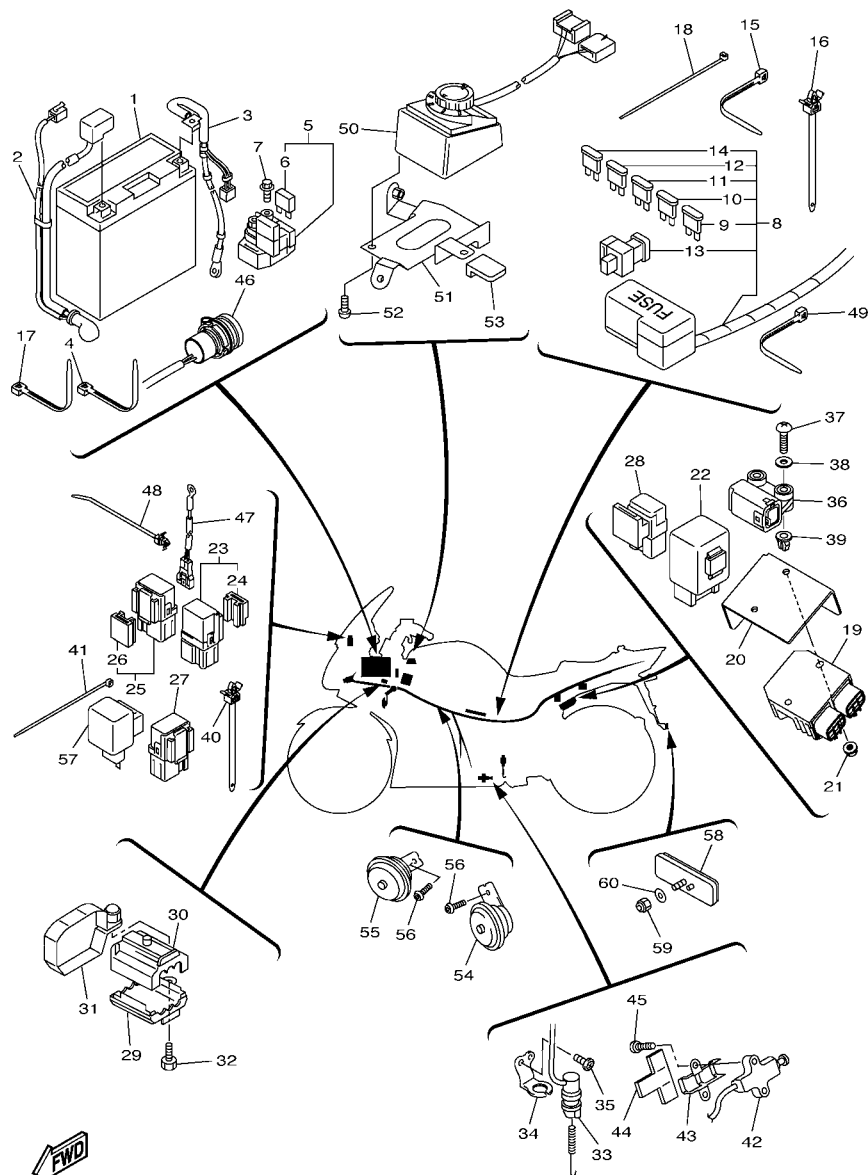

3P6V300-H480

FIG. 48 EQUIPO ELECTRICO 2

REF. Nº	CODIGO Nº	DESCRIPCION	3P6V			OBSERVACIONES
1	5EA-82100-11	BATWRIA COMPLETA (GS GT14B-4)	1			
2	3P6-82115-00	CABLE CONDUCTOR POSITIVO	1			
3	3P6-82116-10	CABLE CONDUCTOR NEGATIVO	1			
4	1UA-82591-00	BANDA	2			
5	3P6-81940-00	CONJUNTO ARRANCADOR RELEVO	1			
6	1AE-82151-00	.FUSIBLE (30A-BL)	2			
7	95022-06008	PERNO, DE BRIDA	2			
8	3P6-82590-80	CONJUNTO DE CABLES	1			
9	5JJ-82151-50	.FUSIBLE (3A-BL)	2			
10	5JJ-82151-30	.FUSIBLE (10A-BL)	5			
11	5JJ-82151-10	.FUSIBLE (15A-BL)	5			
12	5JJ-82151-70	.FUSIBLE (25A-BL)	2			
13	5JW-82151-10	.FUSIBLE (50A)	1			
14	5JJ-82151-20	.FUSIBLE (20A-BL)	2			
15	90465-10098	BRIDA	4			
16	90464-12036	BRIDA	2			
17	90465-13275	BRIDA	1			
18	5Y9-12491-00	GRAMPA 1	1			
19	1D7-81960-00	RECTIFICADOR Y REGULADOR	1			
20	3P6-81975-00	PLACA ACCESORIA RECTIF.	1			
21	95602-06200	TUERCA DE AUTO-CIERRE	2			
22	5VK-81950-30	RELE COMPLETO	1			
23	5EA-81950-20	RELE COMPLETO	1			
24	5EA-81952-00	.SOSTEN DE RELE	1			
25	5EA-81950-20	RELE COMPLETO	1			
26	5EA-81952-00	.SOSTEN DE RELE	1			
27	5JJ-81950-10	RELE COMPLETO	1