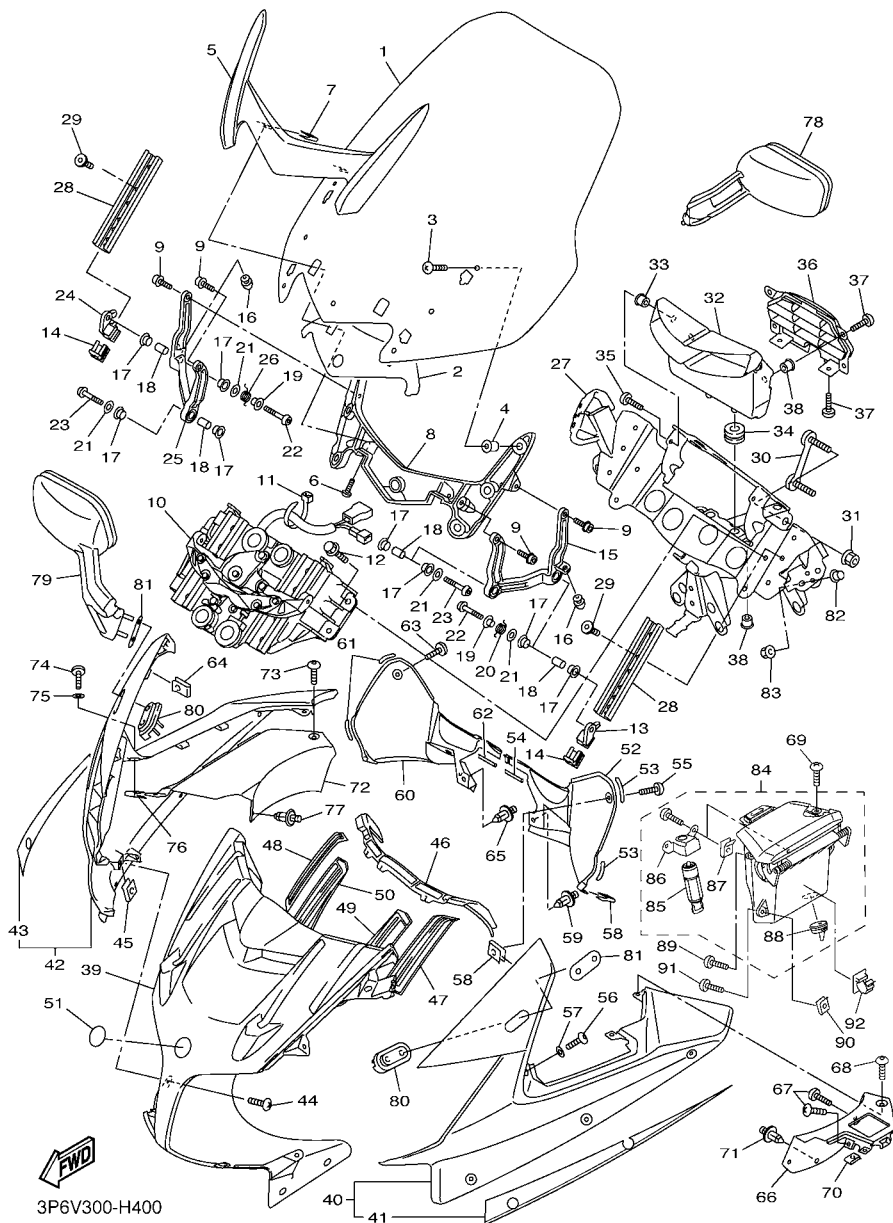

FIG. 40 BOVEDA 1

REF. Nº	CODIGO Nº	DESCRIPCION	3P6V				OBSERVACIONES
82	90387-0602X	ESPACIADOR	4				
83	95702-06500	TUERCA DE REBORDE	4				
84	3P6-2830N-00-PB	CAJA DEL SUB ENSAMBLE PARCIAL	1				LYNM9
85	5VS-28470-00	.CIERRE COMPLETO	1				
86	5VS-28367-00	.SOPORTE	1				
87	90183-051A0	.TUERCA DE RESORTE	2				
88	3P6-28187-00	.TAPON	1				
89	90167-05080	TORNILLO DE ROSCA HEMBRA	1				
90	90183-050A6	TUERCA DE RESORTE	2				
91	90149-05299	TORNILLO DE REGLAJE	2				
92	90464-13185	BRIDA	1