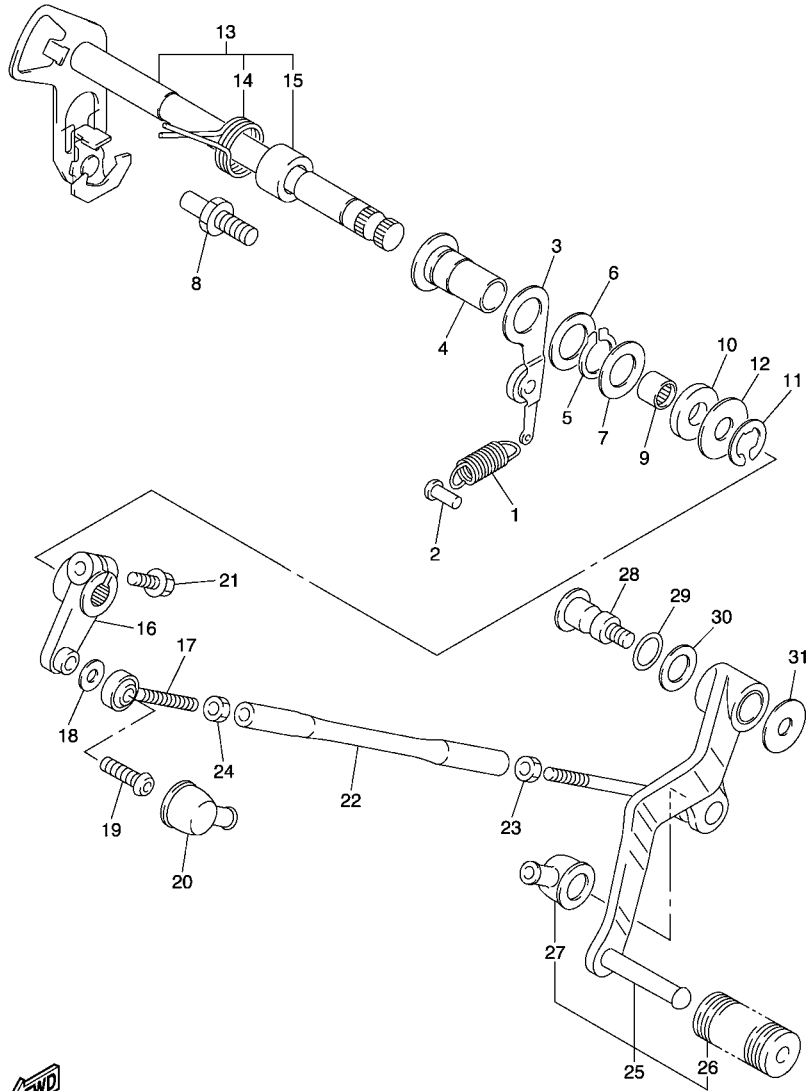

5JW1300-1200

FIG. 20 EJE DE CAMBIO & PEDAL

REF. Nº	CODIGO Nº	DESCRIPCION	3P6V				OBSERVACIONES
1	5JW-18144-00	GANCHO DE RESORTE	1				
2	132-16346-00	GANCHO DE RESORTE	1				
3	5JW-18140-00	PALANCA DE TOPE COMPLETA	1				
4	90387-127V3	ESPACIADOR	1				
5	99009-17400	PRESILLA REDONDA	1				
6	90201-177G4	ARANDELA PLANA	1				
7	90201-154E8	ARANDELA, DE PLACA (T=1.0)	1				
8	1D7-18127-00	PASADOR DE PALANCA	1				
9	93317-11287	COJINETE	1				
10	93101-12004	SELLO ACEITE	1				
11	99002-10600	PRESILLA REDONDA	1				
12	90201-12575	ARANDELA PLANA	1				
13	3P6-18101-00	EJE SELECTOR COMPLETO	1				
14	90508-29012	.RESORTE DE TORSION	1				
15	90387-1211D	.ESPACIADOR	1				
16	5JW-18112-00	BRAZO DEL CAMBIO	1				
17	5LV-18116-00	VARILLA DE CONECTOR 1	1				
18	90201-062P7	ARANDELA PLANA	1				
19	90111-06019	TORNILLO	1				
20	4XV-18154-00	CUBIERTA GUARDAPOLVO	1				
21	95824-06020	TORNILLO	1				
22	5JW-18115-00	VARILLA DEL CAMBIO	1				
23	90170-06228	TUERCA	1				
24	95304-06700	TUERCA	1				
25	5JW-18110-00	PEDAL DE CAMBIO COMPLETO	1				
26	5EB-18113-00	.FUNDA DEL PEDAL DEL CAMBIO	1				
27	5JW-18154-00	.CUBIERTA GUARDAPOLVO	1