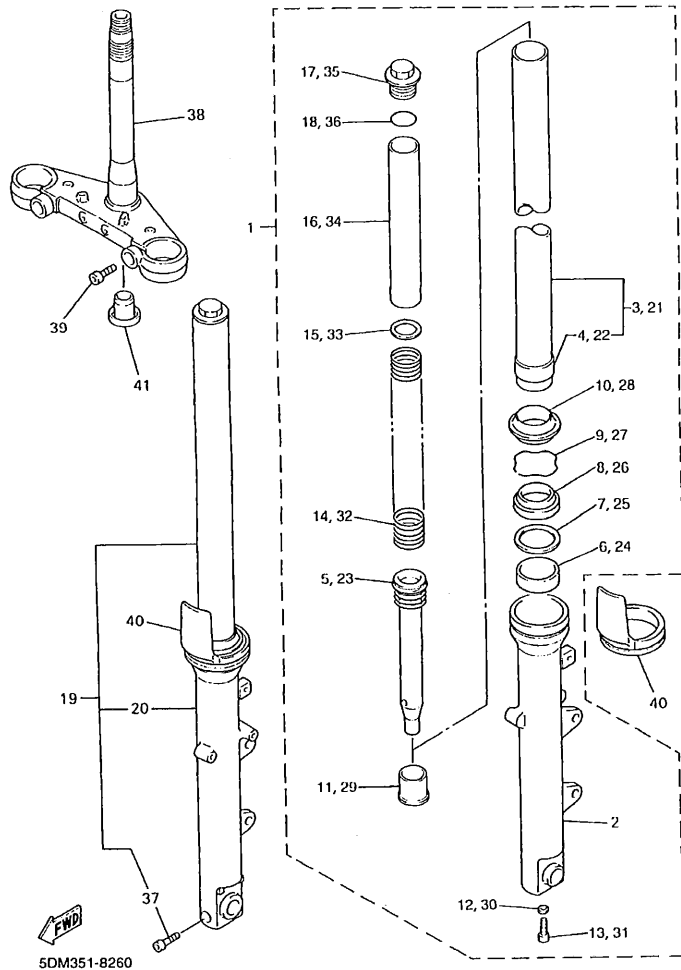

  
4YR010-7240

4YR010-7250

FIG. 25 DIRECCION

REF. NO.	CODIGO NO.	DESCRIPCION	SDM4		OBSERVACION
1	93399-99931	COJINETE	1		
2	93399-99932	COJINETE	1		
3	3FV-23462-00	RETEN DE DIRECCION	1		
4	90202-24190	ARANDELA DE PLANA	1		
5	26H-23418-01	ARANDELA ESPECIAL	1		
6	90179-25033	TUERCA	2		
7	90202-26142	ARANDELA DE PLANA	1		
8	1W1-23416-00	CUBIERTA DE BASE DE BOLA 2	1		
9	90176-22081	TUERCA CORONA	1		
10	90201-220T0	ARANDELA PLANA	1		
11	4YR-23435-00	PLATINA SUPERIOR	1		
12	91314-08030	PERNO	2		
13	4YR-23389-00	GUIA DE CABLE	1		
14	90110-06226	TORNILLO ALLEN	1		
15	4YR-23442-00	SOPORTE DE MANUBRIO INFERIOR	2		
16	95607-10200	TUERCA DE AUTO-CIERRE	2		
17	4H7-23441-00-38	SOPORTE DE MANUBRIO	2		CLP
18	91317-08030	PERNO	4		
19	90338-08163	TAPON	4		

FIG. 26 HORQUILLA DELANTERA

REF. NO.	CODIGO NO.	DESCRIPCION	5DM4			OBSERVACION
1	5DM-23102-01	HORQUILLA DELANTERA COMPL.(MI)	1			
2	4YR-23126-01	.TUBO EXTERIOR 1	1			
3	4YR-23110-00	.TUBO INTERIOR COMPLETO 1	1			
4	4YR-23171-00	..PISTON HORQUILLA DELANT.	1			
5	5DM-23170-01	.CILINDRO COMPL DE HORQ DELAN	1			
6	4FM-23125-40	.METAL CORREDIZO 1	1			
7	36Y-23146-10	.ARANDELA DE SELLO DE ACEITE	1			
8	4EB-23145-00	.RETEN DE ACEITE	1			
9	26H-23156-00	.PRESILLA DEL RETEN DE ACEITE	1			
10	4EB-23144-00	.GUARDAPOLVO	1			
11	4YR-23173-00	.VASTAGO AHUSADO	1			
12	509-23158-L0	.EMPAQUE	1			
13	278-23181-50	.TORNILLO CABEZAHEXAGONAL	1			
14	5DM-23141-00	.RESORTE HORQUILLA DELANT.	1			
15	3EN-23149-50	.ARANDELA DE RESORTE SUPERIOR	1			
16	4YR-23118-00	.SEPARADOR	1			
17	3EN-23111-50	.TAPON	1			
18	43F-23188-10	.ANILLO O	1			
19	5DM-23103-01	HORQUILLA DELANTERA COMPL.(MD)	1			
20	4YR-23136-01	.TUBO EXTERIOR (DER.)	1			
21	4YR-23110-00	.TUBO INTERIOR COMPLETO 1	1			
22	4YR-23171-00	..PISTON HORQUILLA DELANT.	1			
23	5DM-23170-01	.CILINDRO COMPL DE HORQ DELAN	1			
24	4FM-23125-40	.METAL CORREDIZO 1	1			
25	36Y-23146-10	.ARANDELA DE SELLO DE ACEITE	1			
26	4EB-23145-00	..RETEN DE ACEITE	1			
27	26H-23156-00	.PRESILLA DEL RETEN DE ACEITE	1			