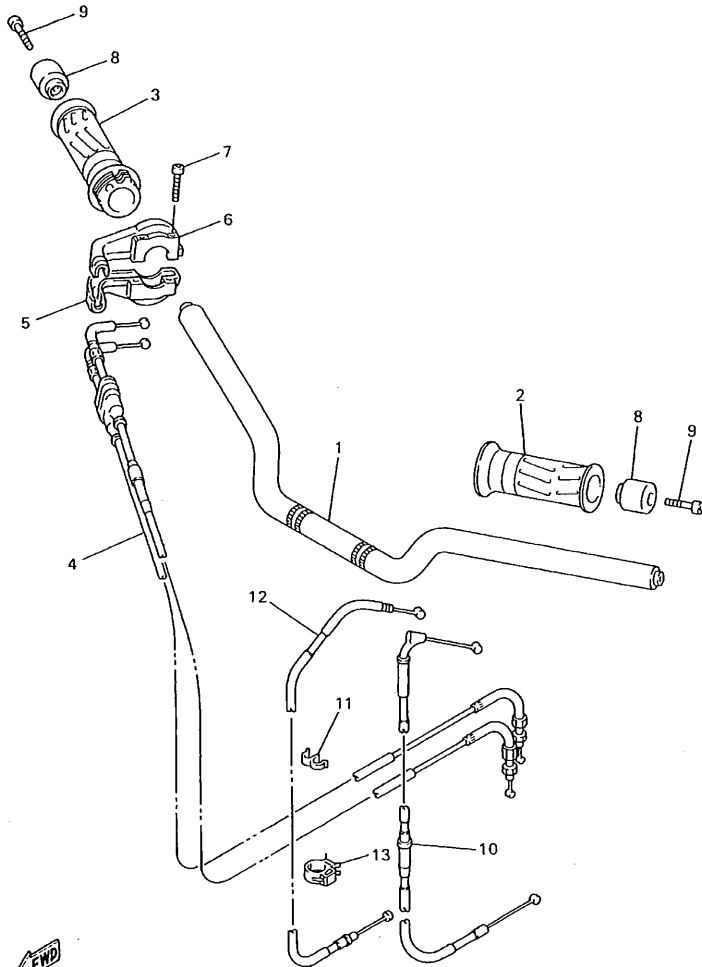

FWD
4YR010-7330

FIG. 33 MANUBRIO. CABLE

REF. NO.	CODIGO NO.	DESCRIPCION	5DM4			OBSERVACION
1	4YR-26110-21	MANUBRIO COMPLETE	1			
2	4YR-26241-01	EMPUNADURA (MI)	1			
3	4YR-26240-00	EMPUNADURA COMPLETA	1			
4	5DM-26302-00	CABLE DE ACELERADOR COMPLETO	1			
5	4KG-26281-00	TAPA DE EMPUNADURA SUPERIOR	1			
6	3XW-26282-01	TAPA DE EMPUNADURA INFERIOR	1			
7	91317-05035	PERNO	2			
8	4YR-26246-00	EXTREMO DE EMPUNADURA	2			
9	91317-06035	PERNO	2			
10	4YR-26330-00	CABLE DE ARRANQUE COMPLETO	1			
11	90468-15139	PRESILLA	1			
12	4YR-26335-00	CABLE DE EMBRAGUE	1			
13	90464-15192	BRIDA	1