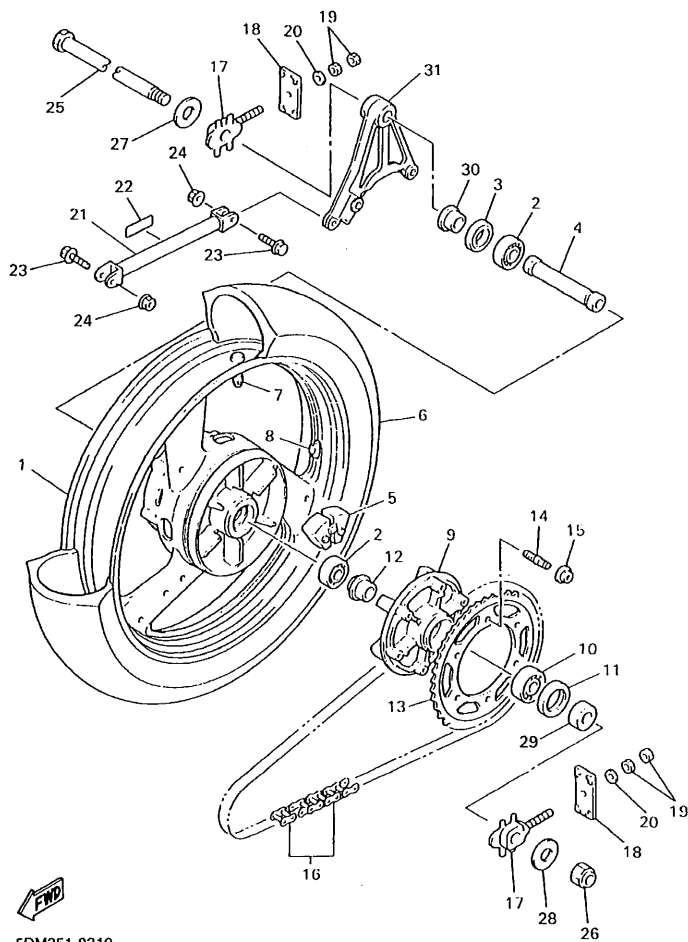

5DM351-8310

FIG. 31 RUEDA TRASERA

REF. NO.	CODIGO NO.	DESCRIPCION	5DM4				OBSERVACION
25	4YR-25381-00	EJE DE RUEDA	1				
26	90185-18167	TUERCA AUTOBLOCANTE	1				
27	90201-200P6	ARANDELA PLANA	1				
28	90201-180P5	ARANDELA PLANA	1				
29	90387-203U5	CASQUILLO CON VALONA	1				
30	90387-2004D	CASQUILLO CON VALONA	1				
31	4YR-25819-00	SOPORTE DE CALIBRE	1