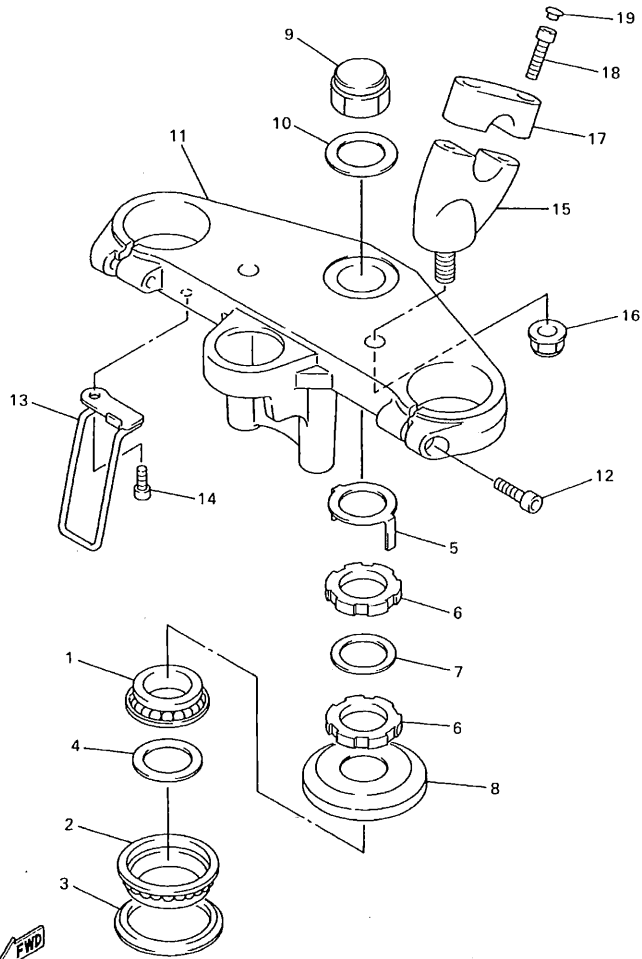

4YR010-7250

FIG. 25 DIRECCION

REF. NO.	CODIGO NO.	DESCRIPCION	SDM4		OBSERVACION
1	93399-99931	COJINETE	1		
2	93399-99932	COJINETE	1		
3	3FV-23462-00	RETEN DE DIRECCION	1		
4	90202-24190	ARANDELA DE PLANA	1		
5	26H-23418-01	ARANDELA ESPECIAL	1		
6	90179-25033	TUERCA	2		
7	90202-26142	ARANDELA DE PLANA	1		
8	1W1-23416-00	CUBIERTA DE BASE DE BOLA 2	1		
9	90176-22081	TUERCA CORONA	1		
10	90201-220T0	ARANDELA PLANA	1		
11	4YR-23435-00	PLATINA SUPERIOR	1		
12	91314-08030	PERNO	2		
13	4YR-23389-00	GUIA DE CABLE	1		
14	90110-06226	TORNILLO ALLEN	1		
15	4YR-23442-00	SOPORTE DE MANUBRIO INFERIOR	2		
16	95607-10200	TUERCA DE AUTO-CIERRE	2		
17	4H7-23441-00-38	SOPORTE DE MANUBRIO	2		CLP
18	91317-08030	PERNO	4		
19	90338-08163	TAPON	4