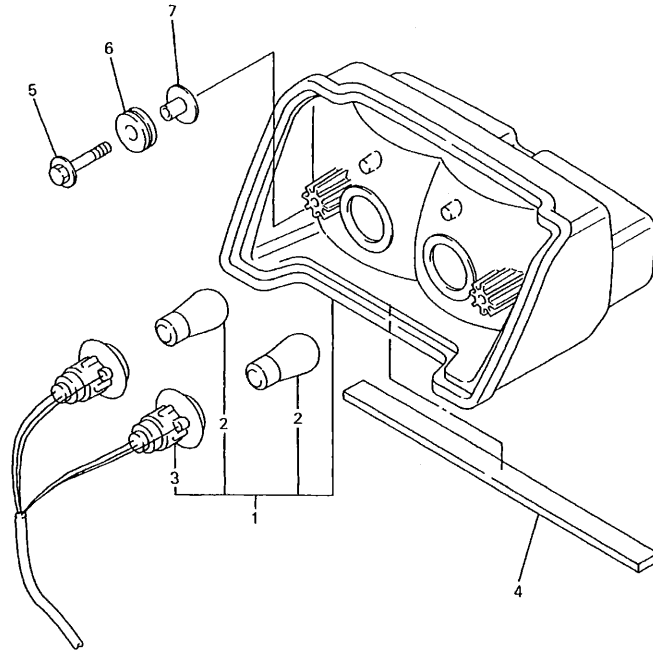

FIG. 43 LUZ DE COLA

4YR010-7430

REF. NO.	CODIGO NO.	DESCRIPCION	5DM/4	OBSERVACION
1	5DM-84710-00	CONJT. FARO TRASERO	1	
2	36Y-84714-40	.BOMBILLA(12V-21/5W)	2	
3	4SV-84735-00	.CABLE COMPLETA	1	
4	4YR-21649-00	AMORTIGUADOR	1	
5	90119-06118	TORNILLO CON ARANDELA	2	
6	90480-18276	TAPON	2	
7	90387-077M3	CASQUILLO CON VALONA	2