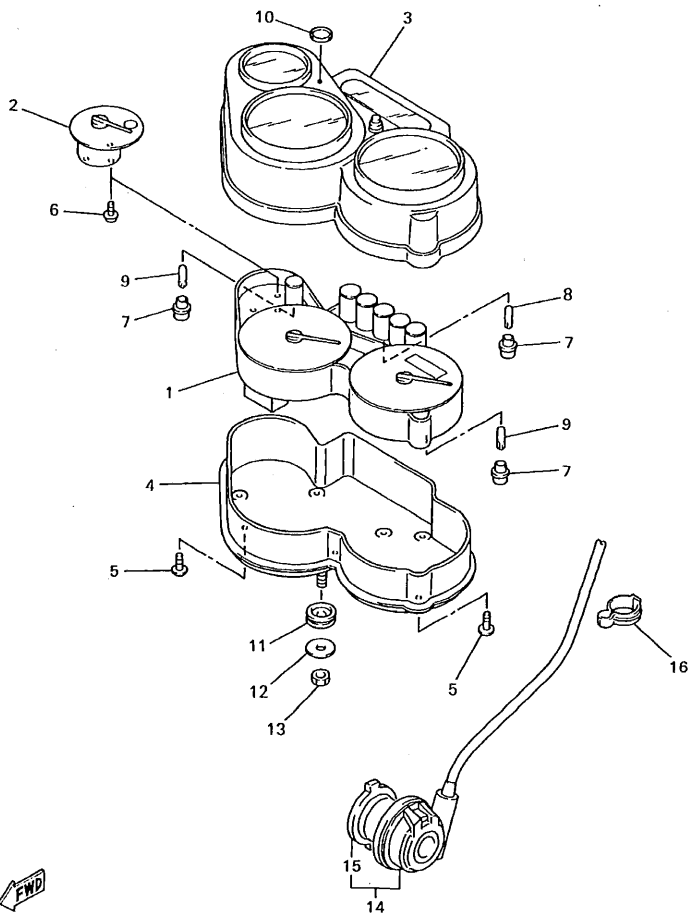

FIG. 40 LUZ DE DESTELLADOR

REF. NO.	CODIGO NO.	DESCRIPCION	5DM4			OBSERVACION
1	4JH-83310-01	DESTELLADOR DE LUZ DELANT.	1			
2	306-83311-40	.BOMBILLA (12V-21W)	1			
3	4JH-83332-00	.LENTE DE DESTELLADOR	1			
4	97702-40610	.TORNILLO ROSCA HEMBRA	1			
5	4JH-83320-01	DESTELLADOR DE LUZ DELANT.	1			
6	306-83311-40	.BOMBILLA (12V-21W)	1			
7	4JH-83342-00	.LENTE DE DESTELLADOR	1			
8	97702-40610	.TORNILLO ROSCA HEMBRA	1			
9	4JH-83318-00	SOPORTE DE DESTELLADOR 1	2			
10	98507-04008	TORNILLO DE CABEZA CON PLANA	2			
11	92907-04600	ARANDELA	2			
12	90464-54086	BRIDA	2			
13	4JH-83330-00	DESTELLADOR DE LUZ TRAS.COMPL.	1			
14	306-83311-40	.BOMBILLA (12V-21W)	1			
15	4JH-83332-00	.LENTE DE DESTELLADOR	1			
16	97702-40610	.TORNILLO ROSCA HEMBRA	1			
17	4JH-83340-00	DESTELLADOR DE LUZ COMPL.	1			
18	306-83311-40	.BOMBILLA (12V-21W)	1			
19	4JH-83342-00	.LENTE DE DESTELLADOR	1			
20	97702-40610	.TORNILLO ROSCA HEMBRA	1			
21	4FM-83345-00	TAPON CIEGO	2			
22	4FM-83369-00	SOPORTE DE DESTELLADOR 2	2			
23	95707-06500	TUERCA DE BRIDA	2			
24	90464-16025	BRIDA	1			