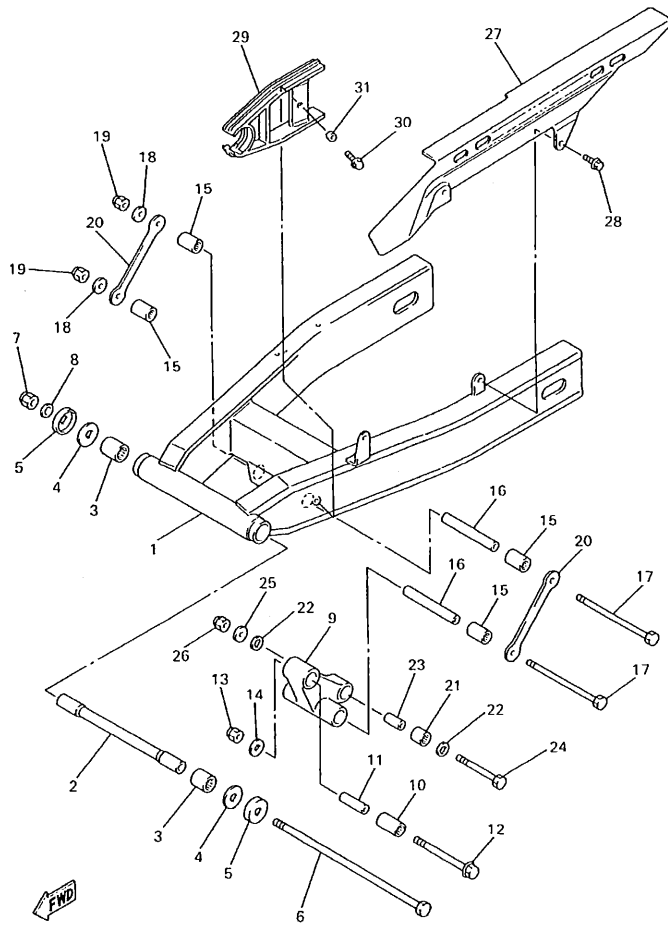

5DM351-8230

FIG. 23 BRAZO TRASERO

REF. NO.	CODIGO NO.	DESCRIPCION	5DM4			OBSERVACION
1	5DM-22110-00	BRAZO TRASERO COMPLETO	1			
2	47X-22184-00	BUJE	1			
3	93320-32403	COJINETE	2			
4	90201-161J2	ARANDELA PLANA	2			
5	47X-22129-00	TAPA DE EMPUJE 2	2			
6	4YR-22141-00	EJE DEL BARCULANTE	1			
7	90185-16127	TUERCA AUTOBLOCANTE	1			
8	90201-160F6	ARANDELA PLANA	1			
9	4KM-2217A-00	BRAZO REEURIO	1			
10	93317-42060	COJINETE	1			
11	90387-100T8	CASQUILLO CON VALONA	1			
12	90105-10727	TORNILLO CON ARANDELA	1			
13	95617-10100	PERNO DE PUNTAL	1			
14	90201-101J1	ARANDELA PLANA	1			
15	93317-41761	COJINETE	4			
16	90387-126T1	CASQUILLO CON VALONA	2			
17	90101-12673	TORNILLO	2			
18	90201-126A7	ARANDELA PLANA	2			
19	95617-12100	PERNO DE PUNTAL	2			
20	2KT-2217M-00	BRAZO 1	2			
21	93317-31771	COJINETE	1			
22	93109-17071	SELLO ACEITE	2			
23	90387-127W0	CASQUILLO CON VALONA	1			
24	90101-10659	TORNILLO	1			
25	90201-101J1	ARANDELA PLANA	1			
26	95617-10100	PERNO DE PUNTAL	1			
27	4NX-22311-00	CABRECADENA	1			