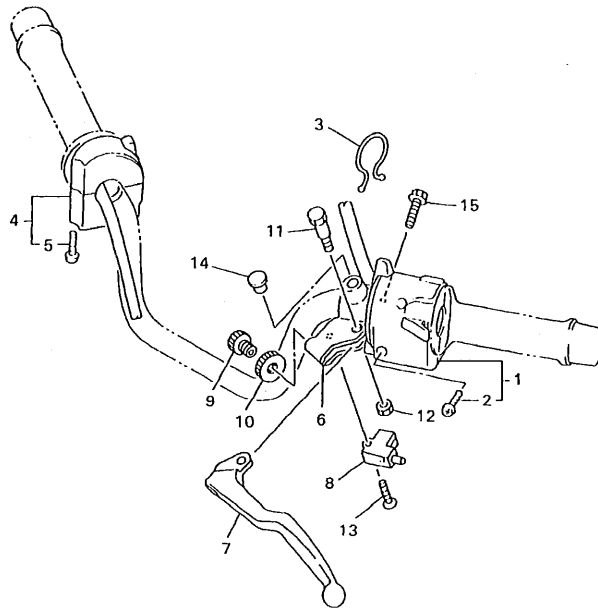

FIG. 44 INTERRUPTOR DE MANIJA. PALANCA

REF. NO.	CODIGO NO.	DESCRIPCION	5DM4			OBSERVACION
1	5DM-83972-00	INTERRUPTOR DE MANIJA 4	1			
2	98507-05025	.TORNILLO DE CABEZA CON PLANA	2			
3	90464-23041	BRIDA	1			
4	5DM-83963-00	INTERRUPTOR DE MANIJA 3	1			
5	98507-05045	.TORNILLO DE CABEZA CON PLANA	2			
6	3YX-82911-01	SOPORTE DE LEVA 1	1			
7	3YX-83912-00	PALANCA 1	1			
8	3YX-82917-00	INTERRUPTOR	1			
9	90123-08096	PERNO	1			
10	90179-08148	TUERCA	1			
11	3YX-83945-00	PERNO DE PALANCA	1			
12	95607-06100	TUERCA AUTOBLOCANTE	1			
13	98707-03020	TORNILLO DE CABEZA PLANA	1			
14	90338-09012	TAPON	1			
15	95027-06020	PERNO, DE BRIDA	1			

5DM351-8440