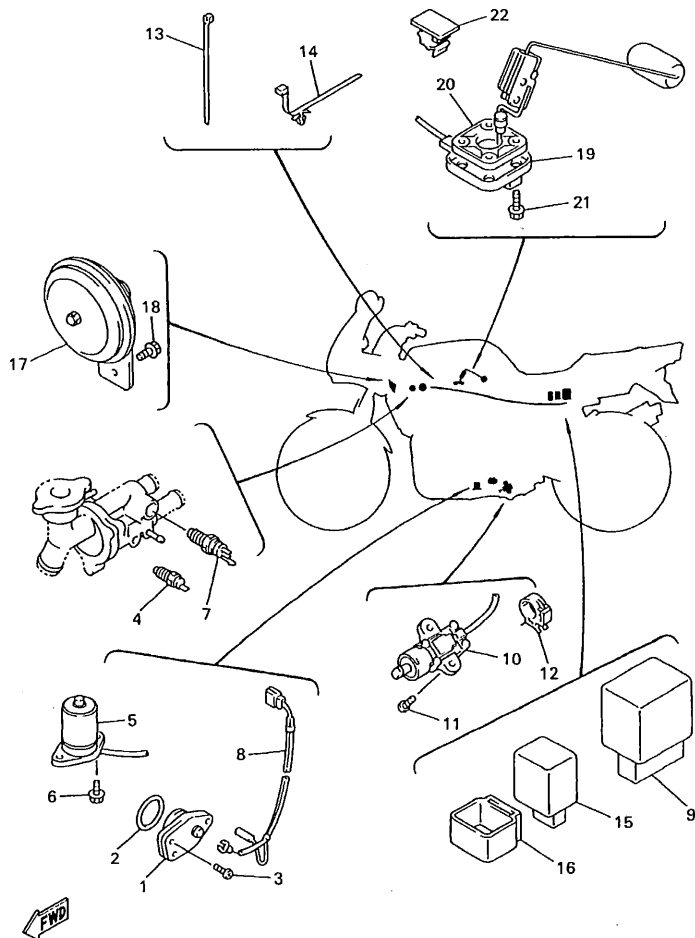

5DM351-8440

FIG. 45 EQUIPO ELECTRICO 1

REF. NO.	CODIGO NO.	DESCRIPCION	5DM4	OBSERVACION
1	5DM-82310-00	BOBINA DE ENCENDIDO COMPLETA	1	
2	5DM-82320-00	BOBINA DE ENCENDIDO COMPLETA	1	
3	95807-06020	TUERCA DE REBORDE	2	
4	5DM-82314-00	CUBIERTA BOBINA ENCENDIDO	1	
5	4U8-82317-00	AMORTIGUADOR BOBINA ENCENDIDO	2	
6	90464-60067	BRIDA	2	
7	5DM-82370-00	TAPON DE BUJIA COMPLT	4	
8	5DM-82305-00	UNIDAD DE ENCENDIDO COMPLETA	1	
9	97707-60016	TORNILLO ROSCA HEMBRA	2	
10	90338-08226	TAPON	2	
11	4YR-81940-00	CONJUNTO ARRANCADOR RELEVO	1	
12	95027-06008	PERNO, DE BRIDA	2	
13	4TX-82100-01	BATERIA COMPLETA (GT12B-4)	1	
14	4YR-82115-00	CABLE CONDUCTOR POSITIVO	1	
15	4YR-82116-00	CABLE CONDUCTOR NEGATIVO	1	
16	3DM-82530-00	INTERRUPTOR DE PARADA COMPLETO	1	
17	90464-08189	BRIDA	1	
18	5DM-82590-00	CONJUNTO DE CABLES	1	
19	2GV-82151-00	.FUSIBLE (20A-BL)	4	
20	42X-82151-00	.FUSIBLE (10A-BL)	2	
21	1NL-82151-00	.FUSIBLE (5A-BL)	2	
22	4TR-81980-00	.RECTIFICADOR 2	1	
23	90464-12036	BRIDA	1	
24	90464-24230	BRIDA	1	
25	90269-06063	REMACHE	2	
26	3LS-81960-01	RECTIFICADOR Y REGULADOR	1	
27	95807-06020	TUERCA DE REBORDE	2	