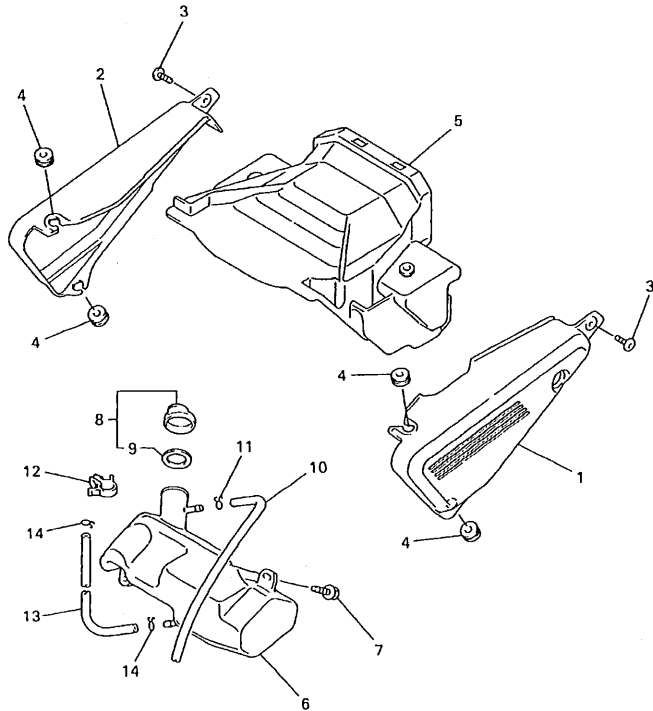

5DM351-8220

FIG. 22 CUBIERTA LATERAL

REF. NO.	CODIGO NO.	DESCRIPCION	5DM#				OBSERVACION
1	4YR-21711-00	TAPA LATERAL 1	1				
2	4YR-21721-00	TAPA LATERAL 2	1				
3	90149-06298	TORNILLO DE REGLAJE	2				
4	90480-12320	TAPON	2				
5	5DM-2172W-00	CUBIERTA	1				
6	4YR-21871-00	TANQUE DE RECUPERACION	1				
7	90119-06074	TORNILLO CON ARANDELA	2				
8	1AA-21815-00	TAPON	1				
9	1AA-21874-00	.CUNA	1				
10	90445-09353	TUBO	1				
11	90467-08003	PRESILLA	1				
12	90464-15157	BRIDA	1				
13	90445-081K8	TUBO	1				
14	90467-08075	PRESILLA	2