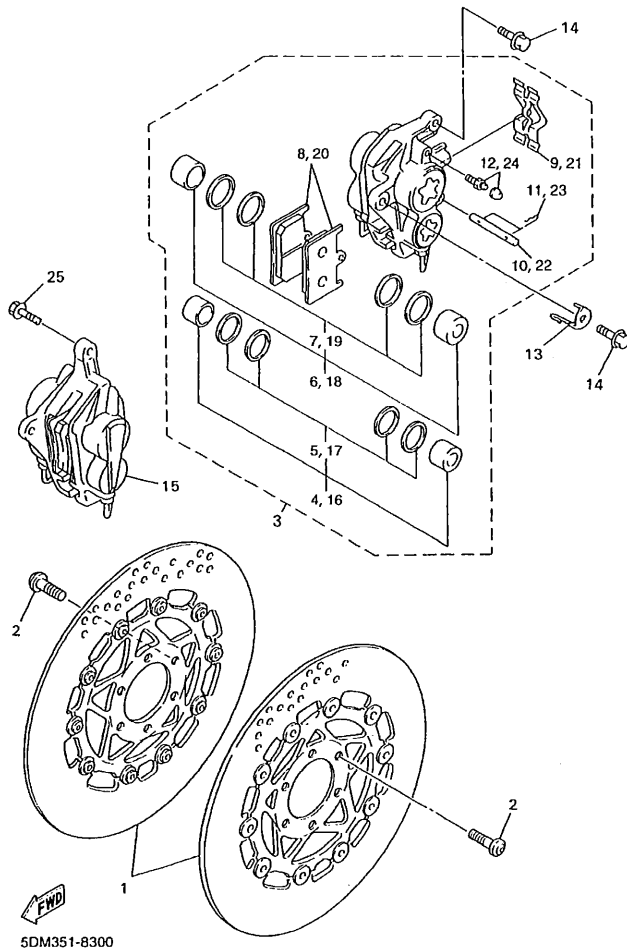

4YR010-7290

FIG. 30 CALIBRE FRENO DELANTERA

REF. NO.	CODIGO NO.	DESCRIPCION	5DM4				OBSERVACION
1	4HM-2581T-11	DISCO DE FRENO	2				
2	90109-083G4	PERNO	12				
3	5DM-2580T-00	CALIBRE COMPLETO (IZQUIERDO)	1				
4	4SV-W0057-00	.PISTON COMPLETO PINZA	1				
5	3MA-W0047-10	..JUEGO DE RETENES DE PINZA	1				
6	4SV-W0057-10	.PISTON COMPLETO PINZA	1				
7	3GM-W0047-10	..JUEGO DE RETENES DE PINZA	1				
8	4SV-W0045-00	.JUEGO DE COJIN DE FRENO	1				
9	4SV-25919-00	.SOPORTE DE PASTILLAS	1				
10	4SV-25924-00	.PASADOR	1				
11	3GM-25925-00	.PRESILLA	2				
12	1J3-W0048-00	.CJTO TORNILLO DE PURGA	1				
13	4YR-23317-00	SOSTEN DE CABLE	1				
14	90105-10638	TORNILLO CON ARANDELA	2				
15	5DM-2580U-00	CALIBRE COMPLETO (DERECO)	1				
16	4SV-W0057-00	.PISTON COMPLETO PINZA	1				
17	3MA-W0047-10	..JUEGO DE RETENES DE PINZA	1				
18	4SV-W0057-10	.PISTON COMPLETO PINZA	1				
19	3GM-W0047-10	..JUEGO DE RETENES DE PINZA	1				
20	4SV-W0045-00	.JUEGO DE COJIN DE FRENO	1				
21	4SV-25919-00	.SOPORTE DE PASTILLAS	1				
22	4SV-25924-00	.PASADOR	1				
23	3GM-25925-00	.PRESILLA	2				
24	1J3-W0048-00	.CJTO TORNILLO DE PURGA	1				
25	90105-10638	TORNILLO CON ARANDELA	2				