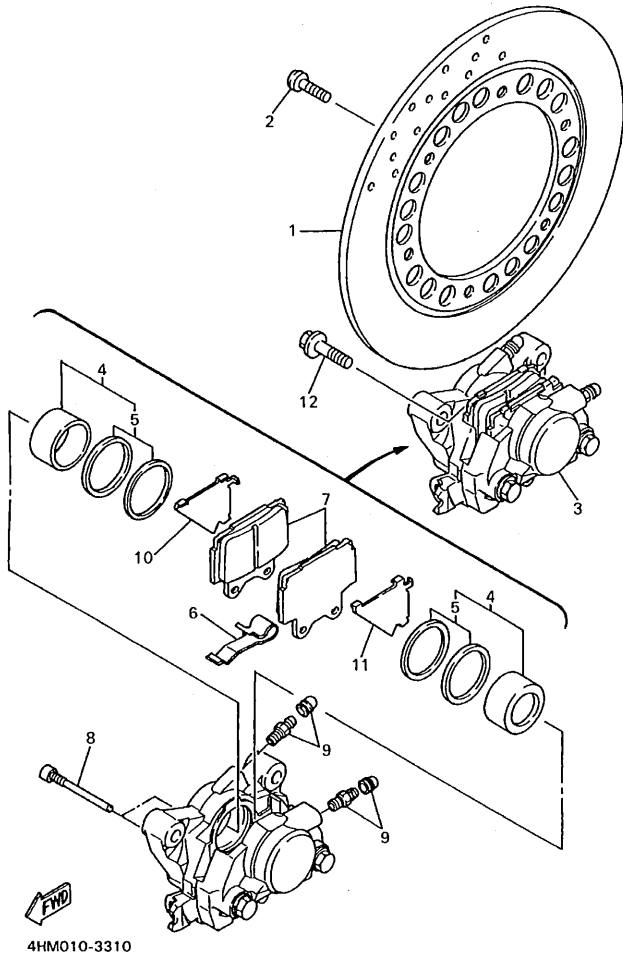

FIG. 32 CALIBRE FRENO TRASERA

REF. NO.	CODIGO NO.	DESCRIPCION	SDM4			OBSERVACION
1	4JH-2582W-00	DISCO DE FRENO TRASEROS 2	1			
2	90109-083G4	PERNO	6			
3	4HM-2580W-00	CALIBRE COMPLETO TRASEROS 2	1			
4	51L-W0057-00	.PISTON COMPLETO PINZA	1			
5	51L-W0047-00	...JUEGO DE RETENES DE PINZA	1			
6	51L-25919-00	.SOPORTE DE PASTILLAS	1			
7	3TJ-W0046-00	.JUEGO DE PASTILLAS DE FRENO 2	1			
8	4FL-25924-00	.PASADOR	2			
9	51L-W0048-00	.CJTO TORNILLO DE PURGA	2			
10	47X-25827-00	.SOPORTE PASTILLA IZQUIERDO	1			
11	47X-25827-10	.SOPORTE PASTILLA IZQUIERDO	1			
12	90105-10561	TORNILLO CON ARANDELA	2