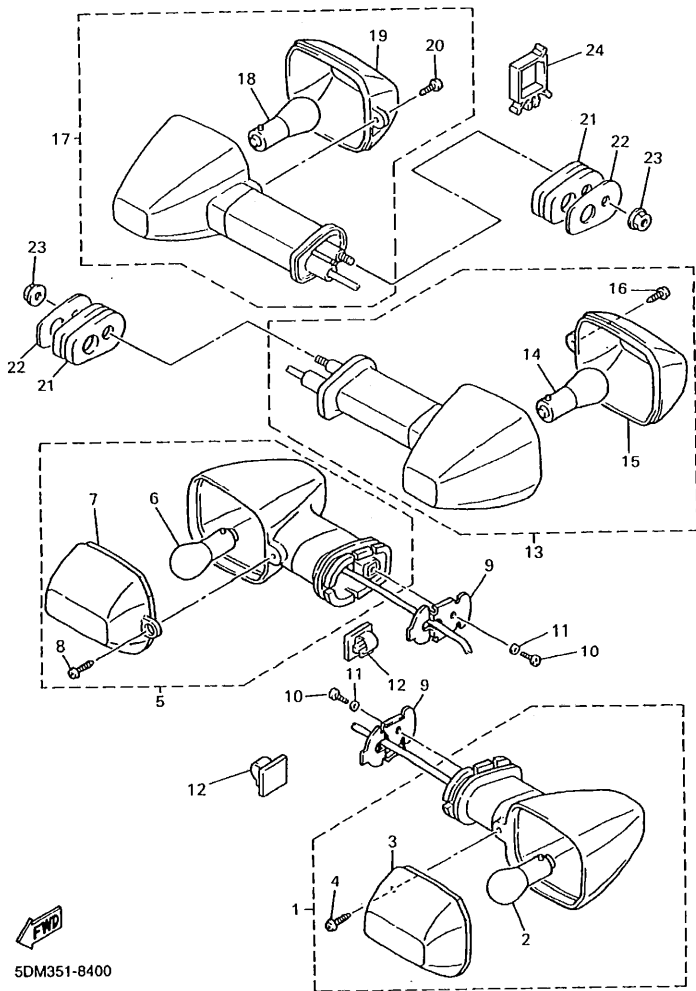

FIG. 40 LUZ DE DESTELLADOR

REF. NO.	CODIGO NO.	DESCRIPCION	5DM4			OBSERVACION
1	4JH-83310-01	DESTELLADOR DE LUZ DELANT.	1			
2	306-83311-40	.BOMBILLA (12V-21W)	1			
3	4JH-83332-00	.LENTE DE DESTELLADOR	1			
4	97702-40610	.TORNILLO ROSCA HEMBRA	1			
5	4JH-83320-01	DESTELLADOR DE LUZ DELANT.	1			
6	306-83311-40	.BOMBILLA (12V-21W)	1			
7	4JH-83342-00	.LENTE DE DESTELLADOR	1			
8	97702-40610	.TORNILLO ROSCA HEMBRA	1			
9	4JH-83318-00	SOPORTE DE DESTELLADOR 1	2			
10	98507-04008	TORNILLO DE CABEZA CON PLANA	2			
11	92907-04600	ARANDELA	2			
12	90464-54086	BRIDA	2			
13	4JH-83330-00	DESTELLADOR DE LUZ TRAS.COMPL.	1			
14	306-83311-40	.BOMBILLA (12V-21W)	1			
15	4JH-83332-00	.LENTE DE DESTELLADOR	1			
16	97702-40610	.TORNILLO ROSCA HEMBRA	1			
17	4JH-83340-00	DESTELLADOR DE LUZ COMPL.	1			
18	306-83311-40	.BOMBILLA (12V-21W)	1			
19	4JH-83342-00	.LENTE DE DESTELLADOR	1			
20	97702-40610	.TORNILLO ROSCA HEMBRA	1			
21	4FM-83345-00	TAPON CIEGO	2			
22	4FM-83369-00	SOPORTE DE DESTELLADOR 2	2			
23	95707-06500	TUERCA DE BRIDA	2			
24	90464-16025	BRIDA	1			