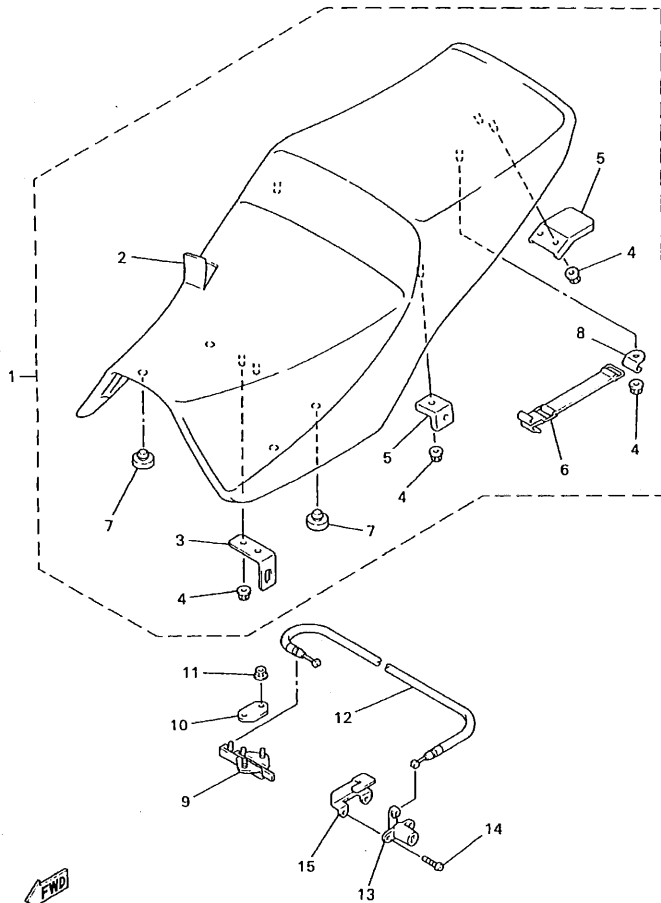

5DM351-8280

FIG. 28 ASIENTO

REF. NO.	CODIGO NO.	DESCRIPCION	5DM4				OBSERVACION
1	5DM-24730-00	SILLIN DOBLE COMPLETO	1				
2	5DM-24731-00	.FUNDA DE SILLIN	1				
3	4HM-24728-00	.SOPORTE DE ASIENTO	1				
4	90179-06635	.TUERCA	5				
5	4YR-2471A-01	.SOPORTE DE ASIENTO	1				
6	4YR-21376-00	.BANDA DE HERRAMIENTA	1				
7	1T4-24741-00	.COJIN DE ASIENTO	4				
8	4YR-24754-00	.GANCHO DE ASIENTO	1				
9	4BP-24780-00	TORNILLO CONTROL DE AIRE	1				
10	4BP-24792-00	PLACA	1				
11	95707-06500	.TUERCA DE BRIDA	2				
12	4YR-2478E-00	CABLE	1				
13	2TV-W2470-00	ASIENTO DE CIERRE COMPLETO	1				
14	90149-06308	TORNILLO DE REGLAJE	2				
15	4YR-2478X-00	SOPORTE	1