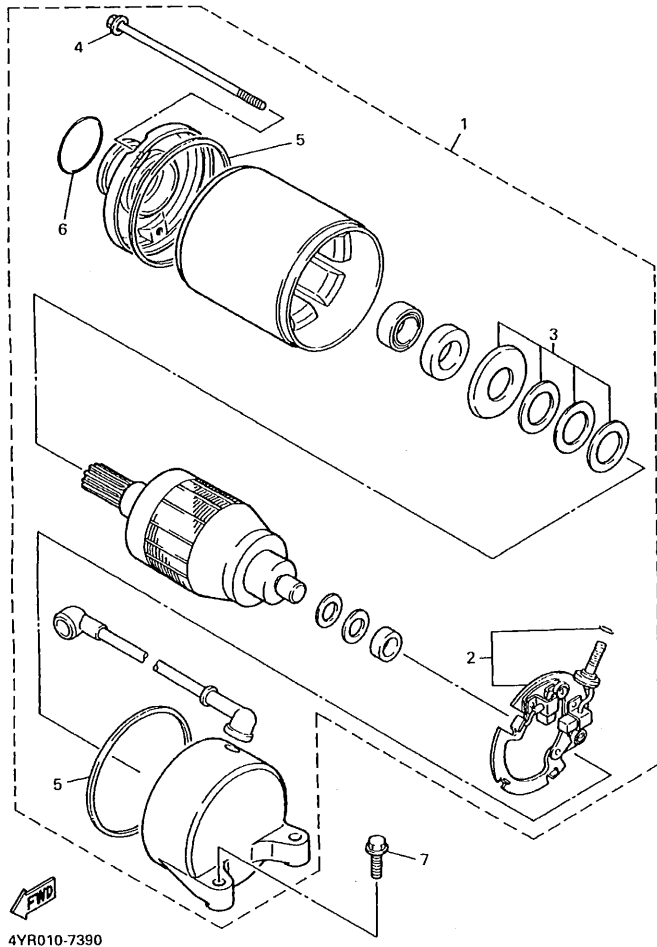

FIG. 39 MOTOR DE ARRANQUE

4YR010-7390

REF. NO.	CODIGO NO.	DESCRIPCION	5DM44				OBSERVACION
1	4YR-81800-00	MOTOR DE ARRANQUE COMPLETO	1				
2	3HE-81840-00	.SOSTEN DE ESCOBILLA COMPLETO	1				
3	3AJ-81809-00	.JUEGO DE ARANDELA	1				
4	3HE-81826-00	.PERNO	1				
5	11H-81844-00	.EMPAQUE	2				
6	1FK-81847-00	.ANILLO GOMA	1				
7	90105-060A0	TORNILLO CON ARANDELA	2