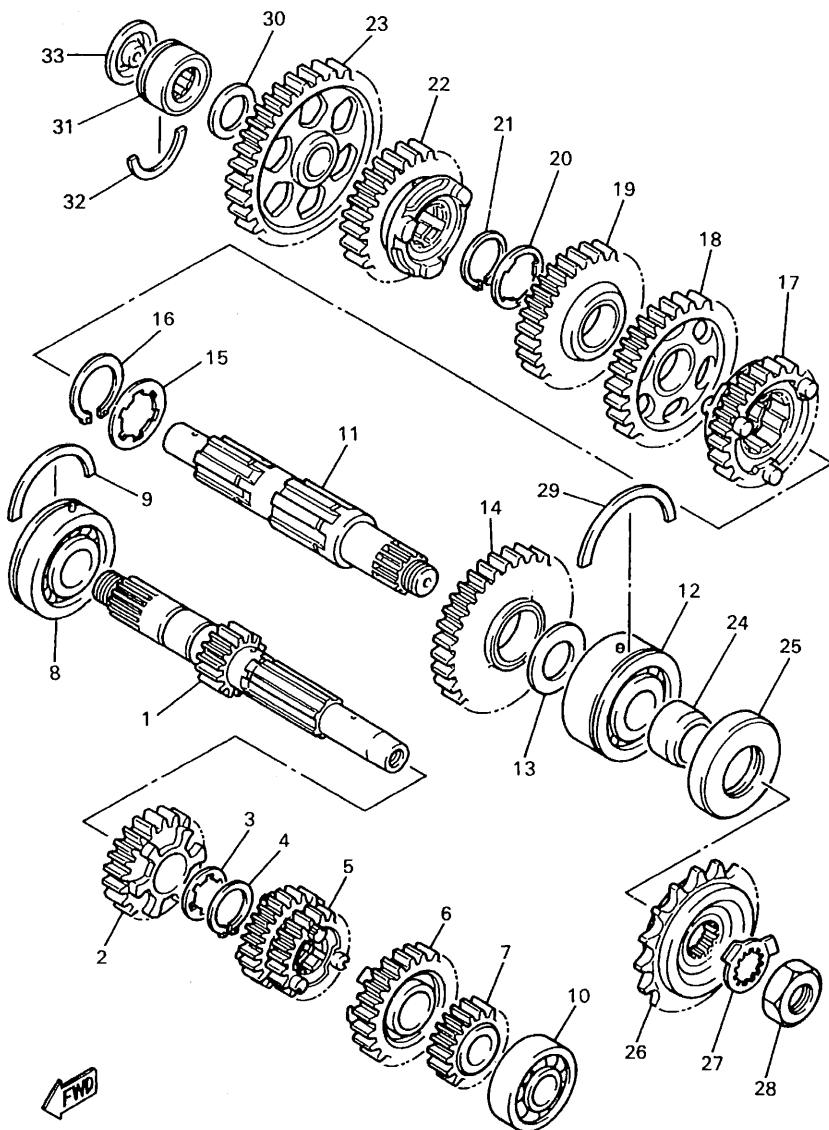

FIG. 17 TRANSMISION

REF. NO.	CODIGO NO.	DESCRIPCION	SDV/4				OBSERVACION
1	4JH-17411-00	EJE, PRINCIPAL (13T)	1				
2	4TV-17151-00	ENGRANAJE PINON DE 5TA (21T)	1				
3	90209-22191	ARANDELA DE SEPARACION	1				
4	93440-25084	BOLA	1				
5	4JH-17131-00	ENGRANAJE PINON DE 3RA/4TA(22T/21T)	1				
6	4TV-17161-00	ENGRANAJE PINON 6TA (27T)	1				
7	4TV-17121-00	ENGRANAJE DE PINON DE 2DA (19T)	1				
8	93306-37208	COJINETE	1				
9	93440-54152	BOLA	1				
10	93306-20464	COJINETE	1				
11	4TV-17421-00	EJE SECUNDARIO	1				
12	93305-20509	COJINETE	1				
13	4TV-17417-00	ARANDELA DE REGLAJE	1				
14	4JH-17221-00	ENGRANAJE RUEDA DE 2DA (37T)	1				
15	90209-27336	ARANDELA DE SEPARACION	1				
16	93440-30077	BOLA	1				
17	4TV-17261-00	ENGRANAJE RUEDA DE 6TA (29T)	1				
18	4JH-17231-00	ENGRANAJE RUEDA DE 3RA (34T)	1				
19	4JH-17241-00	ENGRANAJE DE RUEDA 4TA (28T)	1				
20	90209-22191	ARANDELA DE SEPARACION	1				
21	93440-25084	BOLA	1				
22	4TV-17251-00	ENGRANAJE RUEDA DE 5TA (25T)	1				
23	4JH-17211-00	ENGRANAJE RUEDA DE 1 RA (37T)	1				
24	90387-2504A	CASQUILLO CON VALONA	1				
25	93102-35368	SELLO ACEITE	1				
26	4TV-17460-00	RUEDA DENTADA, TRACC (15T)	1				
27	90215-21022	ARANDELA DE CIERRE	1				

4JH351-4170