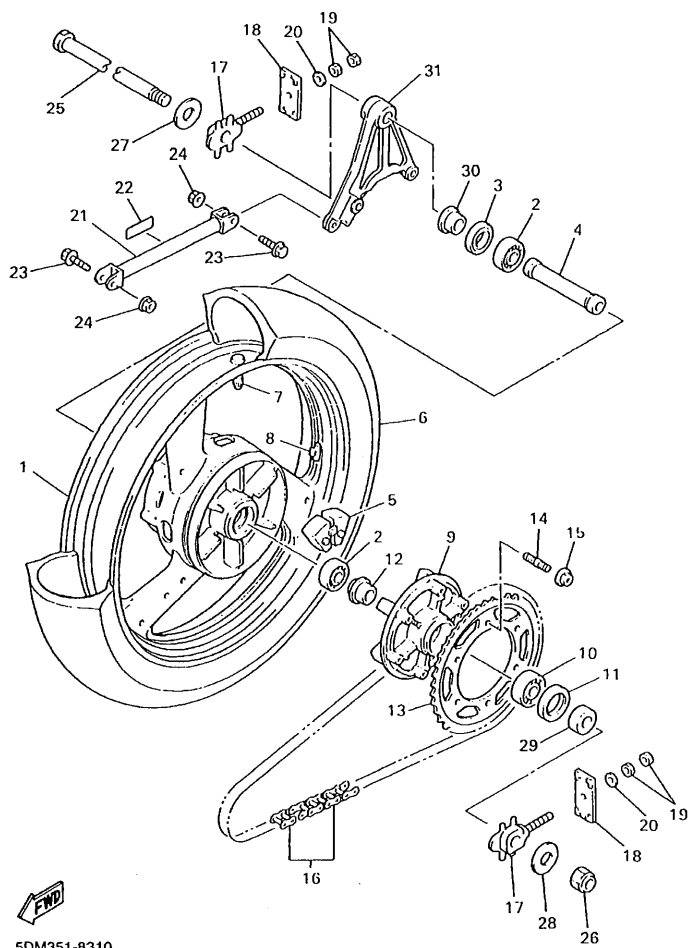

4YR010-7290

FIG. 30 CALIBRE FRENO DELANTERA

REF. NO.	CODIGO NO.	DESCRIPCION	5DM4				OBSERVACION
1	4HM-2581T-11	DISCO DE FRENO	2				
2	90109-083G4	PERNO	12				
3	5DM-2580T-00	CALIBRE COMPLETO (IZQUIERDO)	1				
4	4SV-W0057-00	.PISTON COMPLETO PINZA	1				
5	3MA-W0047-10	..JUEGO DE RETENES DE PINZA	1				
6	4SV-W0057-10	.PISTON COMPLETO PINZA	1				
7	3GM-W0047-10	..JUEGO DE RETENES DE PINZA	1				
8	4SV-W0045-00	.JUEGO DE COJIN DE FRENO	1				
9	4SV-25919-00	.SOPORTE DE PASTILLAS	1				
10	4SV-25924-00	.PASADOR	1				
11	3GM-25925-00	.PRESILLA	2				
12	1J3-W0048-00	.CJTO TORNILLO DE PURGA	1				
13	4YR-23317-00	SOSTEN DE CABLE	1				
14	90105-10638	TORNILLO CON ARANDELA	2				
15	5DM-2580U-00	CALIBRE COMPLETO (DERECO)	1				
16	4SV-W0057-00	.PISTON COMPLETO PINZA	1				
17	3MA-W0047-10	..JUEGO DE RETENES DE PINZA	1				
18	4SV-W0057-10	.PISTON COMPLETO PINZA	1				
19	3GM-W0047-10	..JUEGO DE RETENES DE PINZA	1				
20	4SV-W0045-00	.JUEGO DE COJIN DE FRENO	1				
21	4SV-25919-00	.SOPORTE DE PASTILLAS	1				
22	4SV-25924-00	.PASADOR	1				
23	3GM-25925-00	.PRESILLA	2				
24	1J3-W0048-00	.CJTO TORNILLO DE PURGA	1				
25	90105-10638	TORNILLO CON ARANDELA	2				