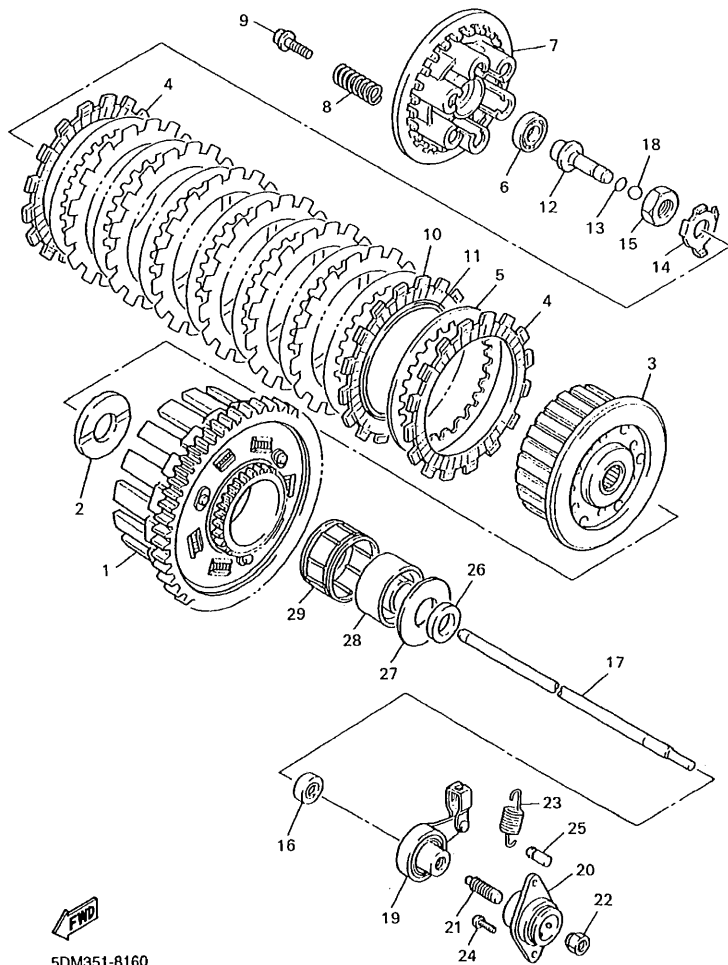

5DM351-8160

FIG. 16 EMBRAGUE

REF. NO.	CODIGO NO.	DESCRIPCION	5DM4			OBSERVACION
28	1WG-16181-00	SEPARADOR	1			
29	93310-345R8	COJINETE	1