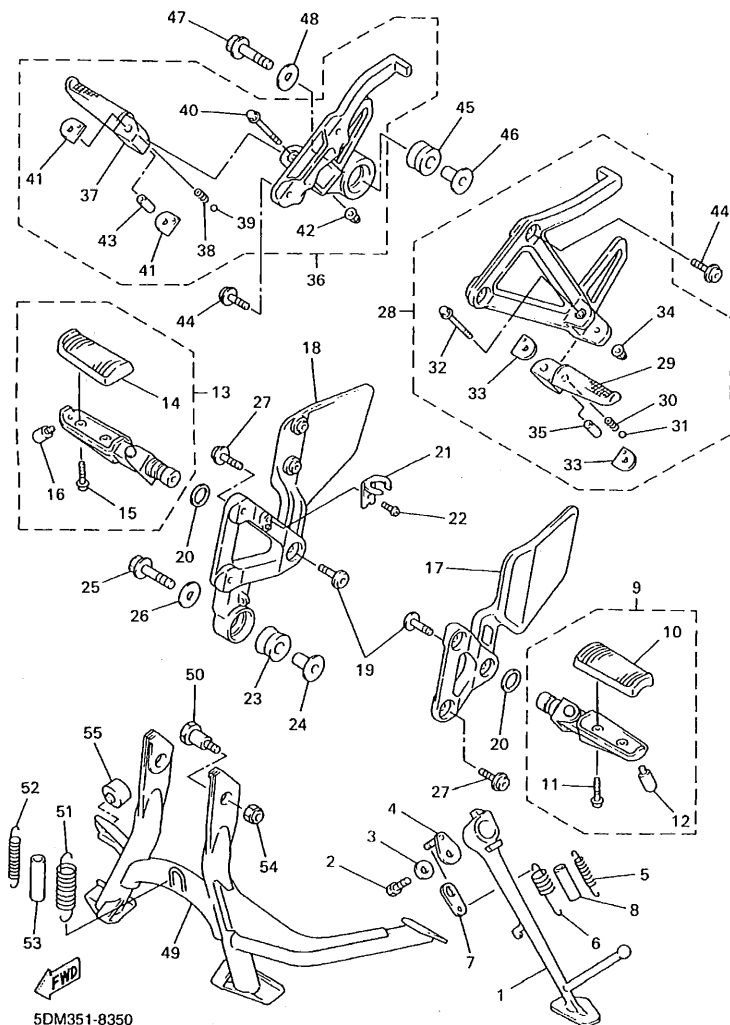

FIG. 34 CILINDRO MAESTRO DELANTERO

REF. NO.	CODIGO NO.	DESCRIPCION	5DM/4				OBSERVACION
28	4YR-82361-00	GRAMPA DE CABLE	1				

FIG. 35 SOPORTE. APOYAPIE

REF. NO.	CODIGO NO.	DESCRIPCION	5DM4	OBSERVACION
1	4YR-27311-00	PUNTAL LATERAL	1	
2	90101-08662	TORNILLO	1	
3	90201-081R9	ARANDELA PLANA	1	
4	36Y-27352-00	GANCHO DE PUNTAL LATERAL	1	
5	90506-18224	RESORTE DE TENSION	1	
6	90506-26225	RESORTE DE TENSION	1	
7	4KM-27315-00	CONEXION DE PUNTAL LATERAL	1	
8	1TX-27351-00	GUIA DE PUNTAL LATERAL	1	
9	5DM-27410-00	APOYAPIE DELANTERO (MI)	1	
10	4BP-27413-00	.CUBIERTA DE APOYAPIE	1	
11	90157-05079	.TORNILLO CABEZA CONICA PLANA	2	
12	4SV-27435-00	.PERNO	1	
13	5DM-27420-00	APOYAPIE DELANTERO (MD)	1	
14	4BP-27413-00	.CUBIERTA DE APOYAPIE	1	
15	90157-05079	.TORNILLO CABEZA CONICA PLANA	2	
16	4SV-27435-00	.PERNO	1	
17	4YR-27442-00	SOPORTE 2	1	
18	4YR-27443-00	SOPORTE 3	1	
19	90109-103A9	PERNO	2	
20	90206-17084	ARANDELA ONDULADA	2	
21	4DN-2144G-00	SOPORTE DE INTERRUPTOR	1	
22	98507-06008	TORNILLO DE CABEZA CON PLANA	1	
23	4SV-27414-00	AMORTIGUADOR DE APOYAPIE	1	
24	90387-1012G	CASQUILLO CON VALONA	1	
25	95814-08045	TUERCA DE REBORDE	1	
26	90201-087G2	ARANDELA PLANA	1	
27	90109-087F1	PERNO	4	