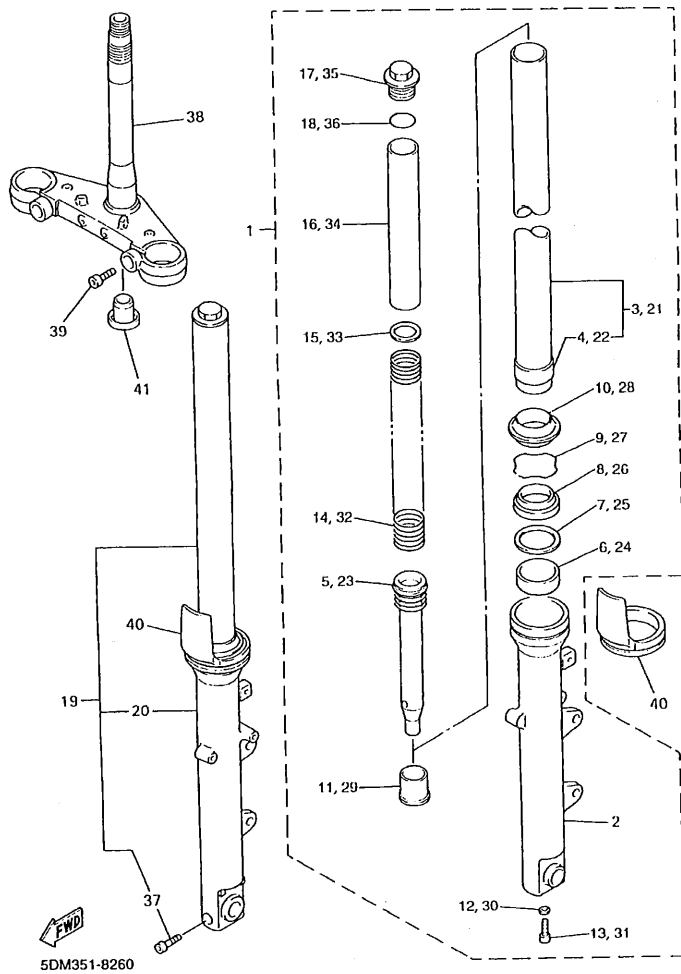

FIG. 26 HORQUILLA DELANTERA

REF. NO.	CODIGO NO.	DESCRIPCION	5DM4			OBSERVACION
1	5DM-23102-01	HORQUILLA DELANTERA COMPL.(MI)	1			
2	4YR-23126-01	.TUBO EXTERIOR 1	1			
3	4YR-23110-00	.TUBO INTERIOR COMPLETO 1	1			
4	4YR-23171-00	..PISTON HORQUILLA DELANT.	1			
5	5DM-23170-01	.CILINDRO COMPL DE HORQ DELAN	1			
6	4FM-23125-40	.METAL CORREDIZO 1	1			
7	36Y-23146-10	.ARANDELA DE SELLO DE ACEITE	1			
8	4EB-23145-00	.RETEN DE ACEITE	1			
9	26H-23156-00	.PRESILLA DEL RETEN DE ACEITE	1			
10	4EB-23144-00	.GUARDAPOLVO	1			
11	4YR-23173-00	.VASTAGO AHUSADO	1			
12	509-23158-L0	.EMPAQUE	1			
13	278-23181-50	.TORNILLO CABEZAHEXAGONAL	1			
14	5DM-23141-00	.RESORTE HORQUILLA DELANT.	1			
15	3EN-23149-50	.ARANDELA DE RESORTE SUPERIOR	1			
16	4YR-23118-00	.SEPARADOR	1			
17	3EN-23111-50	.TAPON	1			
18	43F-23188-10	.ANILLO O	1			
19	5DM-23103-01	HORQUILLA DELANTERA COMPL.(MD)	1			
20	4YR-23136-01	.TUBO EXTERIOR (DER.)	1			
21	4YR-23110-00	.TUBO INTERIOR COMPLETO 1	1			
22	4YR-23171-00	..PISTON HORQUILLA DELANT.	1			
23	5DM-23170-01	.CILINDRO COMPL DE HORQ DELAN	1			
24	4FM-23125-40	.METAL CORREDIZO 1	1			
25	36Y-23146-10	.ARANDELA DE SELLO DE ACEITE	1			
26	4EB-23145-00	..RETEN DE ACEITE	1			
27	26H-23156-00	.PRESILLA DEL RETEN DE ACEITE	1			