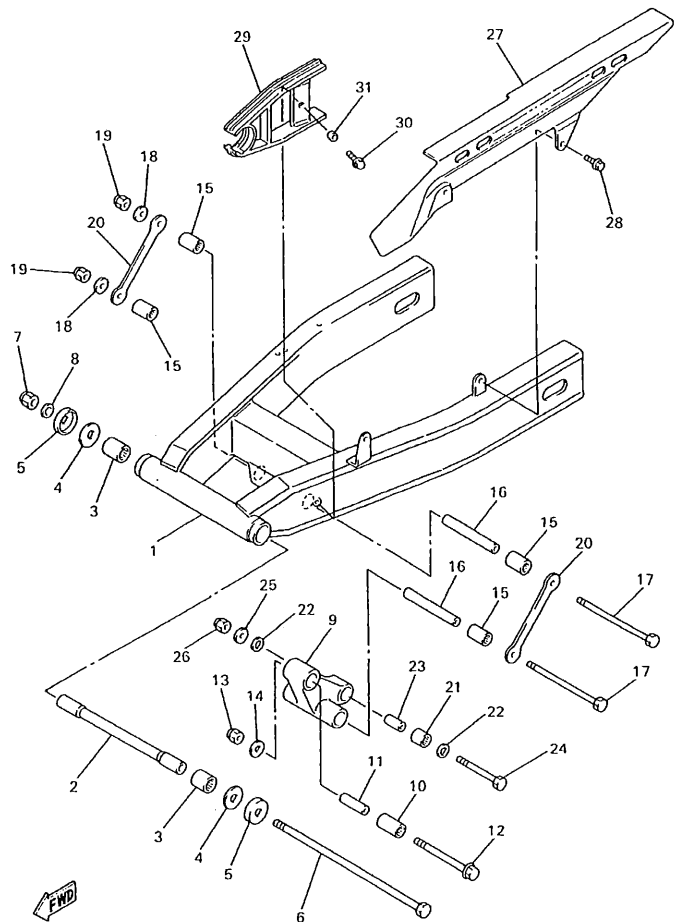

5DM351-8230

FIG. 23 BRAZO TRASERO

REF. NO.	CODIGO NO.	DESCRIPCION	5DM4			OBSERVACION
1	5DM-22110-00	BRAZO TRASERO COMPLETO	1			
2	47X-22184-00	BUJE	1			
3	93320-32403	COJINETE	2			
4	90201-161J2	ARANDELA PLANA	2			
5	47X-22129-00	TAPA DE EMPUJE 2	2			
6	4YR-22141-00	EJE DEL BARCULANTE	1			
7	90185-16127	TUERCA AUTOBLOCANTE	1			
8	90201-160F6	ARANDELA PLANA	1			
9	4KM-2217A-00	BRAZO REEURIO	1			
10	93317-42060	COJINETE	1			
11	90387-100T8	CASQUILLO CON VALONA	1			
12	90105-10727	TORNILLO CON ARANDELA	1			
13	95617-10100	PERNO DE PUNTAL	1			
14	90201-101J1	ARANDELA PLANA	1			
15	93317-41761	COJINETE	4			
16	90387-126T1	CASQUILLO CON VALONA	2			
17	90101-12673	TORNILLO	2			
18	90201-126A7	ARANDELA PLANA	2			
19	95617-12100	PERNO DE PUNTAL	2			
20	2KT-2217M-00	BRAZO 1	2			
21	93317-31771	COJINETE	1			
22	93109-17071	SELLO ACEITE	2			
23	90387-127W0	CASQUILLO CON VALONA	1			
24	90101-10659	TORNILLO	1			
25	90201-101J1	ARANDELA PLANA	1			
26	95617-10100	PERNO DE PUNTAL	1			
27	4NX-22311-00	CABRECADENA	1