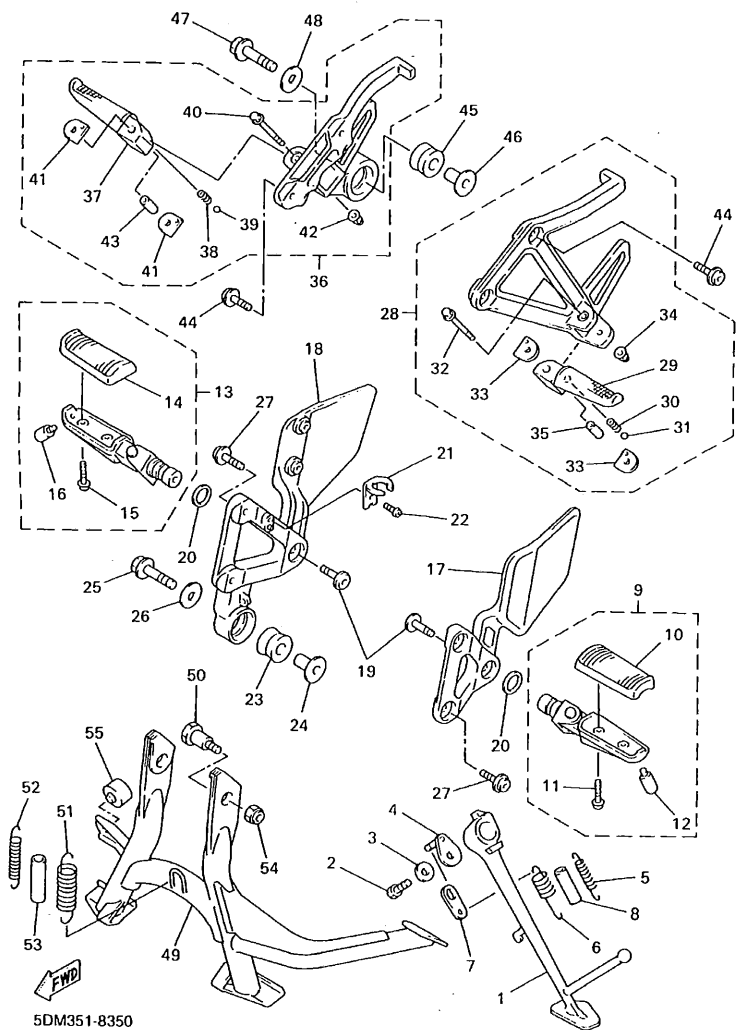

FIG. 34 CILINDRO MAESTRO DELANTERO

REF. NO.	CODIGO NO.	DESCRIPCION	5DM/4				OBSERVACION
28	4YR-82361-00	GRAMPA DE CABLE	1				

FIG. 35 SOPORTE. APOYAPIE

REF. NO.	CODIGO NO.	DESCRIPCION	5DM4	OBSERVACION
1	4YR-27311-00	PUNTAL LATERAL	1	
2	90101-08662	TORNILLO	1	
3	90201-081R9	ARANDELA PLANA	1	
4	36Y-27352-00	GANCHO DE PUNTAL LATERAL	1	
5	90506-18224	RESORTE DE TENSION	1	
6	90506-26225	RESORTE DE TENSION	1	
7	4KM-27315-00	CONEXION DE PUNTAL LATERAL	1	
8	1TX-27351-00	GUIA DE PUNTAL LATERAL	1	
9	5DM-27410-00	APOYAPIE DELANTERO (MI)	1	
10	4BP-27413-00	.CUBIERTA DE APOYAPIE	1	
11	90157-05079	.TORNILLO CABEZA CONICA PLANA	2	
12	4SV-27435-00	.PERNO	1	
13	5DM-27420-00	APOYAPIE DELANTERO (MD)	1	
14	4BP-27413-00	.CUBIERTA DE APOYAPIE	1	
15	90157-05079	.TORNILLO CABEZA CONICA PLANA	2	
16	4SV-27435-00	.PERNO	1	
17	4YR-27442-00	SOPORTE 2	1	
18	4YR-27443-00	SOPORTE 3	1	
19	90109-103A9	PERNO	2	
20	90206-17084	ARANDELA ONDULADA	2	
21	4DN-2144G-00	SOPORTE DE INTERRUPTOR	1	
22	98507-06008	TORNILLO DE CABEZA CON PLANA	1	
23	4SV-27414-00	AMORTIGUADOR DE APOYAPIE	1	
24	90387-1012G	CASQUILLO CON VALONA	1	
25	95814-08045	TUERCA DE REBORDE	1	
26	90201-087G2	ARANDELA PLANA	1	
27	90109-087F1	PERNO	4	