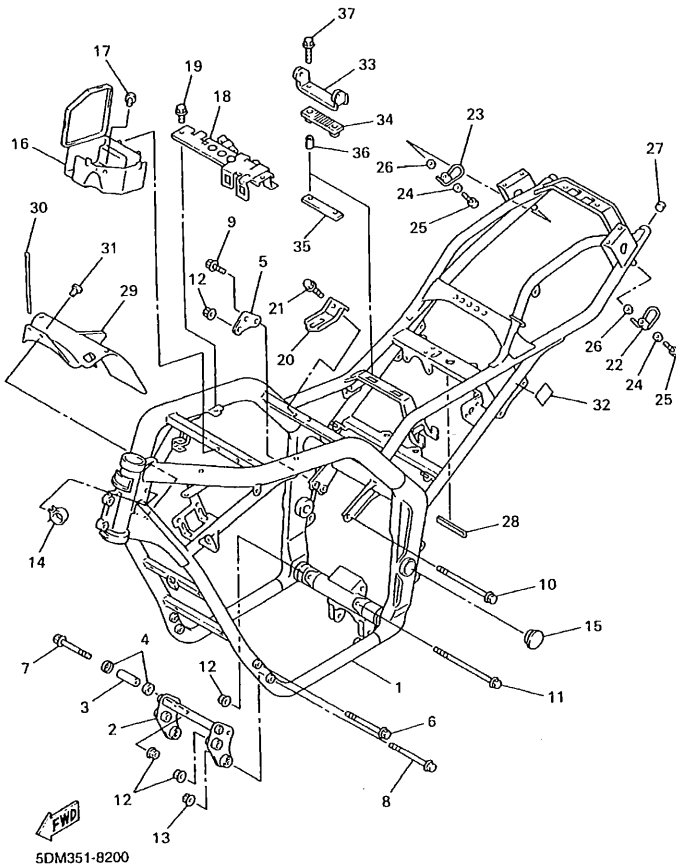

#### EJEMPLO

PIEZAS NO.	DESCRIPCION	CANT.	OBSERVACION
2N4-24110-00-X5	.COMP. DEL TANQUE	2	MXR
3J1-24240-10	.GRAFICO, DEL TANQUE	1	para MXR

- Números de Serie

① No. de Serie del motor.

② No. de Serie del bastidor

FIG. 19 EJE DE CAMBIO. PEDAL

REF. NO.	CODIGO NO.	DESCRIPCION	5DM4				OBSERVACION
1	4JH-18101-00	EJE SELECTOR COMPLETO	1				
2	90508-32682	.RESORTE DE TORSION	1				
3	93102-12106	SELLO ACEITE (SD 12-22-5 HS)	1				
4	90560-12211	SEPARADOR	1				
5	93109-12075	SELLO ACEITE	2				
6	1WG-18110-00	PEDAL DE CAMBIO COMPLETO	1				
7	2H9-18154-00	.CUBIERTA GUARDAPOLVO	1				
8	132-18113-01	.FUNDA DEL PEDAL DEL CAMBIO	1				
9	4HF-18112-00	BRAZO DEL CANBIO	1				
10	2H9-18154-00	.CUBIERTA GUARDAPOLVO	1				
11	97024-06020	PERNO	1				
12	2GV-18115-00	VARILLA DEL CANBIO	1				
13	90170-06228	TUERCA	1				
14	95304-06700	TUERCA	1				