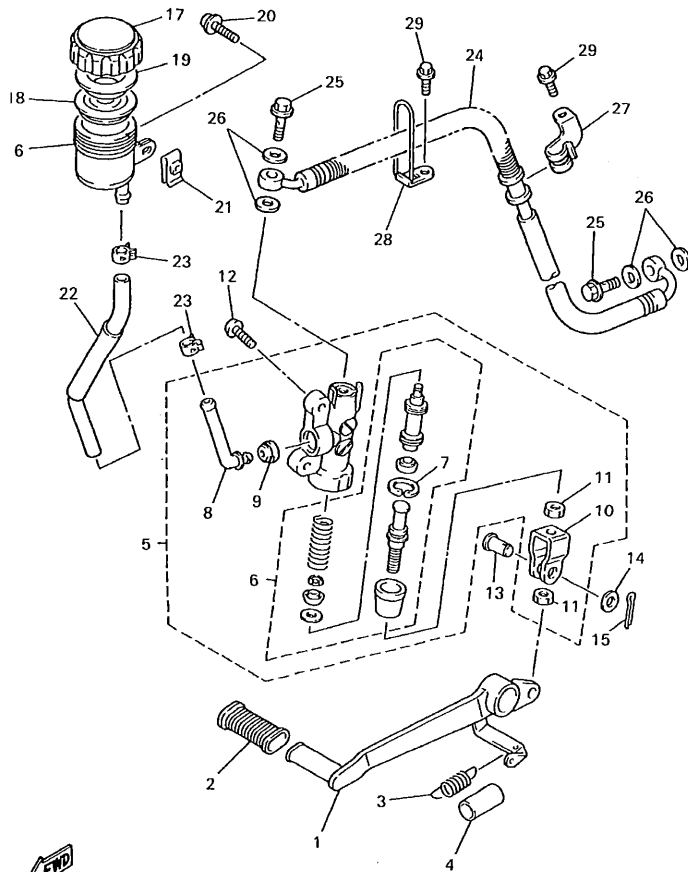

5DM4351-9360

FIG. 36 CILINDRO MAESTRO TRASERO

REF. NO.	CODIGO NO.	DESCRIPCION	5DM4	OBSERVACION
28	4BH-25886-01	SOPORTE DE MANGUERA FRENO	1	
29	95027-06010	PERNO, DE BRIDA	2