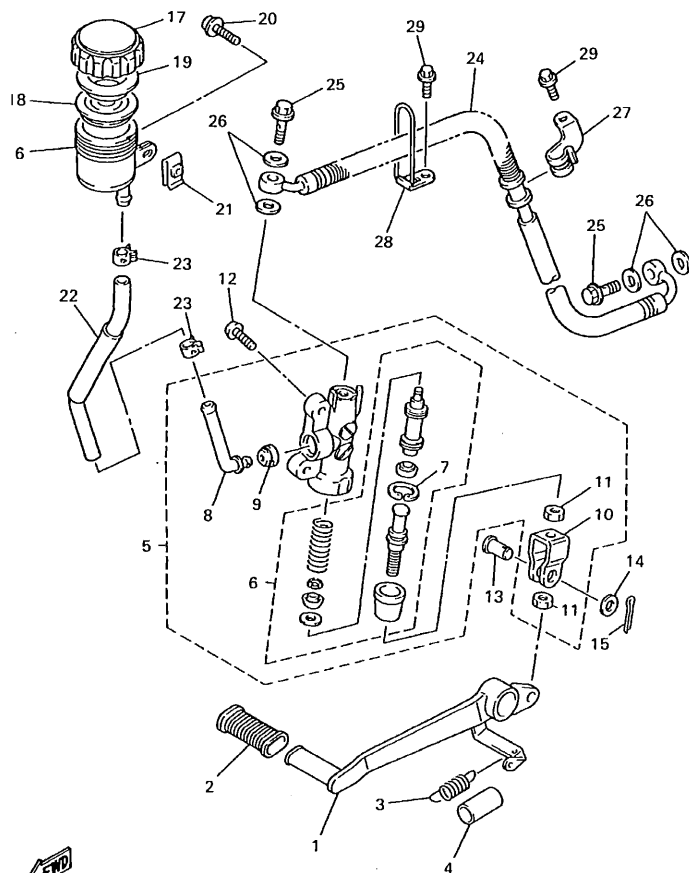

5DM4351-9360

FIG. 36 CILINDRO MAESTRO TRASERO

REF. NO.	CODIGO NO.	DESCRIPCION	5DM4			OBSERVACION
1	3YX-27211-01	PEDAL DE FRENO	1			
2	22N-18113-00	FUNDA DEL PEDAL DEL CAMBIO	1			
3	90506-20377	RESORTE DE TENSION	1			
4	90446-17346	TUBO RESEIRADERO	1			
5	4BP-2583V-00	CILINDRO, MAESTRO TRASERO	1			
6	4BP-W0042-50	JUEGO DE CILINDRO MAESTRO	1			
7	3LN-2585G-00	..PRECILLA REDONDA	1			
8	4BP-2582A-00	.CONECTOR	1			
9	4BP-2585F-00	.BUJE	1			
10	4BP-27222-00	.UNION	1			
11	95307-08700	.TUERCA	2			
12	92014-08020	PERNO	2			
13	90240-08124	PASADOR CON HOYO	1			
14	90201-08083	ARANDELA PLANA	1			
15	91401-20012	PASADOR DE CHAVETA	1			
16	31A-25894-01	TANQUE DE RESERVA	1			
17	2KF-25852-50	TAPA DE TANQUE DE RESERVA	1			
18	360-25854-01	DIAFRAGMA TANQUE RESERVA	1			
19	2GU-25855-00	BUJE DE DIAFRAGMA	1			
20	90159-06085	TORNILLO CON VALONA	1			
21	90183-06023	TUERCA DE RESORTE	1			
22	5DM-25895-00	MANGUERA DE TANQUE DE RESERVA	1			
23	90467-14057	PRESILLA	2			
24	5DM-2581K-00	MANGUERA, DE FRENO	1			
25	90401-10159	PERNO DE UNION	2			
26	90201-10118	ARANDELA PLANA	4			
27	4FM-25876-00	SOPORTE DE MANGUERA FRENO 2	1