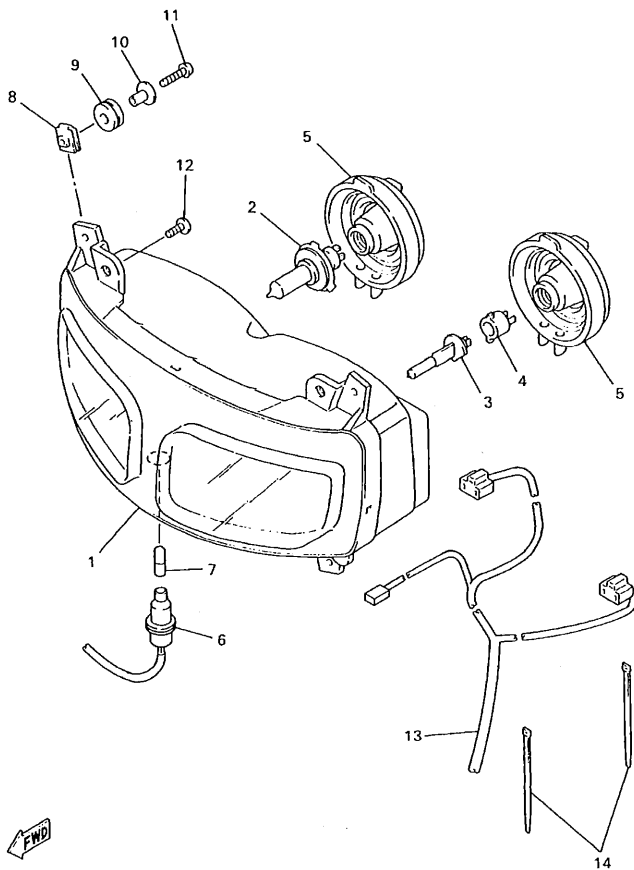

5DM351-8420

FIG. 42 FARO DELANTERO

REF. NO.	CODIGO NO.	DESCRIPCION	SDM4	OBSERVACION
1	5DM-84310-00	UNIDAD DE FARO DELANTERO COMPL	1	
2	*	BOMBILLA(12V-60/55W)	1	LM HALOGEN
3	*	AMPOLLETA (12V-55W)	1	LM HALOGEN
4	5DM-84112-00	ENCASTRE	1	
5	4TV-84397-00	CUBIERTA DE ENCASTRE	2	
6	5DM-84312-00	ENCASTRE	1	
7	5DM-84347-00	AMPOLLETA (12V-5W)	1	
8	47X-21736-01	TUERCA DE PLACA	4	
9	90480-14229	TAPON	4	
10	90387-07391	CASQUILLO CON VALONA	4	
11	98907-06025	TORNILLO DE LIGAR	4	
12	97707-60014	TORNILLO ROSCA HEMBRA	4	
13	5DM-84359-00	CABLE DE FARO DELANTERO	1	
14	90465-10098	BRIDA	4