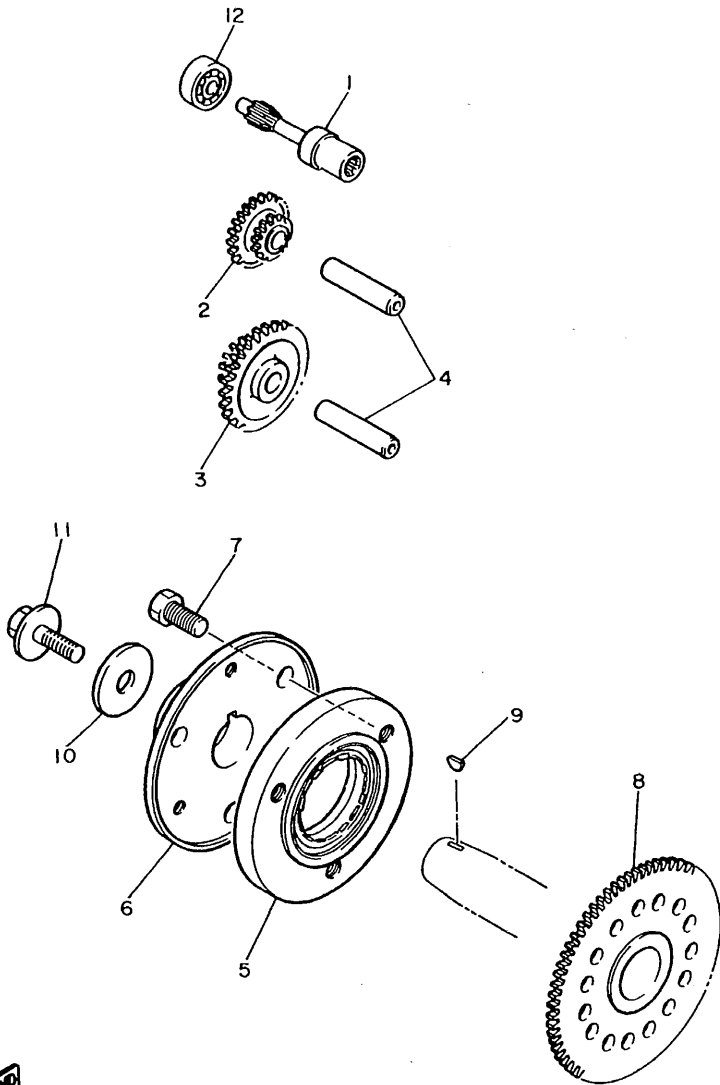

5DM351-8140

FIG. 14 CUBIERTA DE CARTER 1

REF. NO.	CODIGO NO.	DESCRIPCION	5DM4				OBSERVACION
1	4YR-15411-00	CUBIERTA DE CARTER 1	1				
2	1L9-15417-00	CUBIERTA DE TAPA	1				
3	4YR-15316-00	AMORT. MONTANTE MOTOR 1	1				
4	4YR-15427-00	CUBIERTA DE TAPA 2	1				
5	98907-05008	TORNILLO DE LIGAR	4				
6	3HE-15451-10	EMPAQ DE CUBIERTA DE CARTER	1				
7	3HE-15467-10	EMPAQUE	1				
8	99530-08016	PASADOR, DE ESPIGA	2				
9	91314-06040	PERNO	4				
10	91314-06050	PERNO	1				
11	4YR-15421-00	TAPA DE CARTER DERECHA	1				
12	4TV-15461-00	JUNTA TAPA CARTER DRCHO	1				
13	99530-08016	PASADOR, DE ESPIGA	2				
14	91314-06025	PERNO	2				
15	91314-06035	PERNO	4				
16	91314-06045	PERNO	1				
17	4YR-15431-00	CUBIERTA DE CARTER 3	1				
18	4TV-15462-00	EMPAQ CUBIERTA DE CARTER 3	1				
19	99530-08016	PASADOR, DE ESPIGA	2				
20	91314-06025	PERNO	8				
21	91314-06035	PERNO	2				
22	3F9-15362-00	TAPON DEL NIVEL DE ACEITE	1				
23	93210-27194	ANILLO O	1				
24	4YR-15415-00	CUBIERTA DE GENERADOR	1				
25	90340-08014	TORNILLO, DE DRENAJE	1				
26	99530-08016	PASADOR, DE ESPIGA	2				
27	91314-06025	PERNO	3				