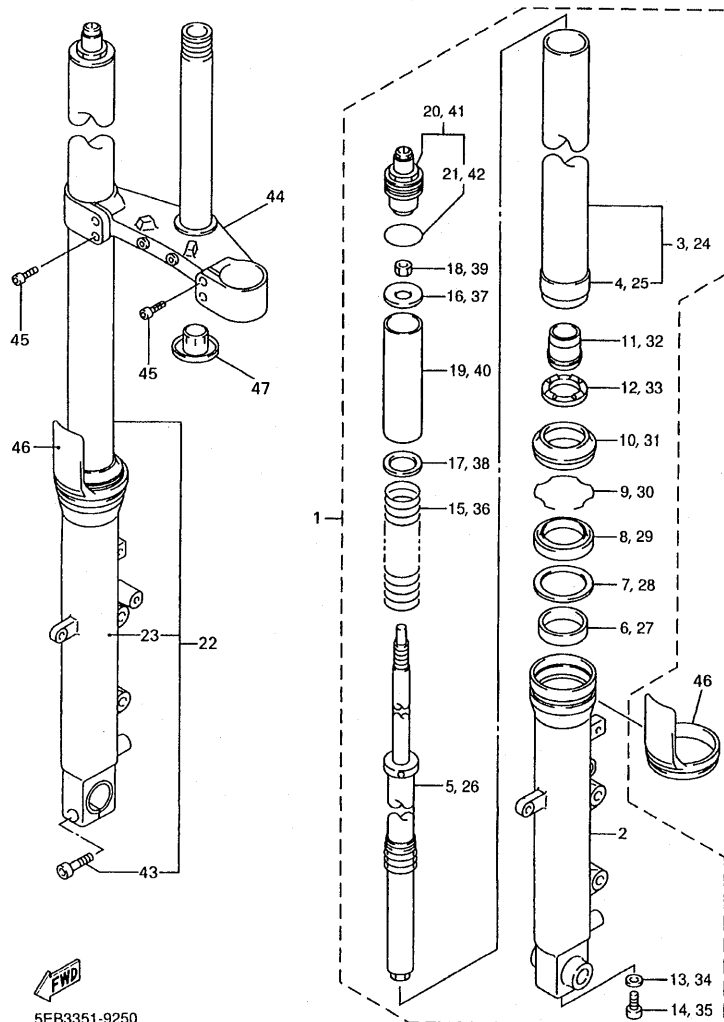

5EB3351-9250

FIG. 25 HORQUILLA DELANTERA

REF. NO.	CODIGO NO.	DESCRIPCION	SEBS			OBSERVACION
1	5EB-23102-00	HORQUILLA DELANTERA COMPL.(MI)	1			
2	5EB-23126-00	.TUBO EXTERIOR 1	1			
3	5EB-23110-00	.TUBO INTERIOR COMPLETO 1	1			
4	5EB-23171-00	..PISTON HORQUILLA DELANT.	1			
5	5EB-23170-00	.CILINDRO COMPL DE HORQ DELAN	1			
6	5EB-23125-00	.METAL CORREDIZO 1	1			
7	4V4-23146-L0	.ARANDELA DE SELLO DE ACEITE	1			
8	4PU-23145-00	.RETEN DE ACEITE	1			
9	4V4-23153-L0	.ANILLO DE ENGANCHE	1			
10	4PU-23144-00	.GUARDAPOLVO	1			
11	5EB-23173-00	.VASTAGO AHUSADO	1			
12	5EB-2332K-00	.DEFENSA DE TOPE	1			
13	2K8-23158-L0	.EMPAQUE	1			
14	3LC-23181-00	.TORNILLO CABEZAHEXAGONAL	1			
15	5EB-23141-00	.RESORTE HORQUILLA DELANT.	1			
16	3TJ-23149-10	.ARANDELA DE RESORTE SUPERIOR	1			
17	3LR-23149-00	.ARANDELA DE RESORTE SUPERIOR	1			
18	3LC-23357-00	.TUERCA	1			
19	4GY-23118-10	.SEPARADOR	1			
20	4KG-23111-10	.TAPON	1			
21	4V4-23188-L0	..ANILLO O	1			
22	5EB-23103-00	HORQUILLA DELANTERA COMPL.(MD)	1			
23	5EB-23136-00	.TUBO EXTERIOR (DER.)	1			
24	5EB-23110-00	.TUBO INTERIOR COMPLETO 1	1			
25	5EB-23171-00	..PISTON HORQUILLA DELANT.	1			
26	5EB-23170-00	.CILINDRO COMPL DE HORQ DELAN	1			
27	5EB-23125-00	.METAL CORREDIZO 1	1			