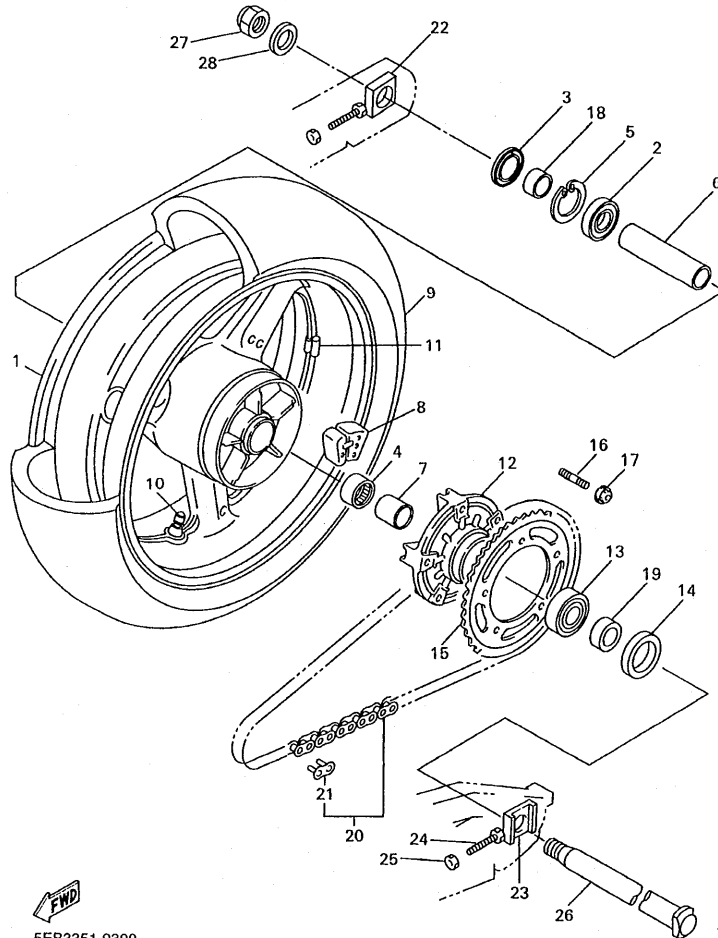

FIG. 30 RUEDA TRASERA

REF. NO.	CODIGO NO.	DESCRIPCION	SEBS			OBSERVACION
1	5EB-25338-00-33	RUEDA FUNDIDA TRASERA	1			YB
2	93306-07806	COJINETE	1			
3	93106-35042	SELLO ACEITE	1			
4	93317-43580	COJINETE	1			
5	99009-52500	PRESILLA REDONDA	1			
6	4XV-25317-00	ESPACIADOR DE COJINETE	1			
7	4XV-25383-00	COLLAR DE RUEDA	1			
8	5EB-25364-01	AMORTIGUADOR	5			
9	94118-1714K	NEUMATICO (180/55ZR17 73W BATTLAX BT56R)	1			BRIDGESTONE
10	93900-00030	VALVULA DE ARO	1			
11	29L-25398-00	BALANCEADOR DE RUEDA(10G)	1			UR
	29L-25398-10	BALANCEADOR DE RUEDA (20G)	1			UR
	29L-25398-20	BALANCEADOR DE RUEDA (30G)	1			UR
12	5EB-25366-01	EMBRAGUE DE MASA	1			
13	93306-27802	COJINETE	1			
14	93106-40041	SELLO ACEITE	1			
15	5EB-25448-20	CORONA (48T)	1			
16	90116-10485	ESPARRAGO	5			
17	95607-10200	TUERCA DE AUTO-CIERRE	5			
18	5EB-25377-00	COLLAR DE RUEDA	1			
19	5EB-25378-00	COLLAR DE RUEDA	1			
20	94581-55116	CADENA (DID532ZLVKA1-L116)	1			
21	94681-55031	.CONECTOR DE CADENA	1			
22	5EB-25388-00	TIRADOR DE CADENA 1	1			
23	5EB-25389-00	TIRADOR DE CADENA 2	1			
24	90101-08766	TORNILLO	2			
25	95307-08600	TUERCA	2