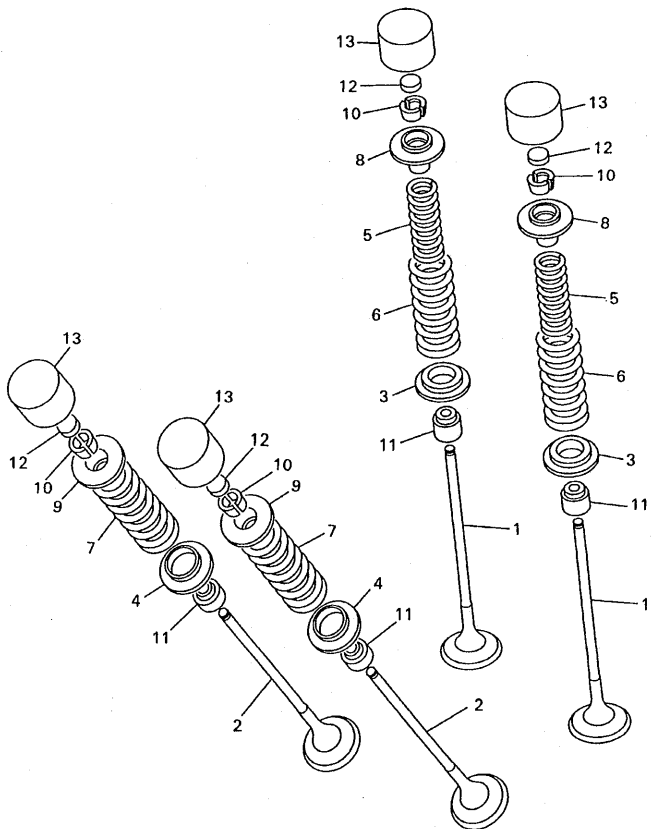

Código de Modelo	Número de Código de Producción	Pais(destine)	Código de Modelo	Número de Código de Producción	Pais(destine)
5EB5	050	SPAIN			

(5) Información de Color

Código de tipo de color	Código de color	Nombre de color	Abreviatura
A	0390	BLUISH WHITE COCKTAIL 1	BWC1
B	0564	DEEP PURPLISH BLUE METALLIC C	DPBMC

5EB3351-9020

**FWD**  
5EB3351-9030

**FIG. 3 VALVULA**

REF. NO.	CODIGO NO.	DESCRIPCION	SEBS			OBSERVACION
1	5EB-12111-00	VALVULA DE ADMISION	8			
2	5EB-12121-00	VALVULA DE ESCAPE	8			
3	5EB-12116-00	ASIENTO RESORTE DE VALVULA	8			
4	5EB-12126-00	ASIENTO RESORTE DE VALVULA2	8			
5	5EB-12113-00	RESORTE VALVULA INTERNA	8			
6	5EB-12114-00	RESORTE VALVULA EXTERIOR	8			
7	5EB-12124-01	RESORTE VALVULA EXTERIOR	8			
8	5EB-12117-00	RETEN RESORTE DE VALVULA	8			
9	5EB-12127-00	RETEN RESORTE DE VALVULA	8			
10	1HX-12118-00	SEGURO DE VALVULA	32			
11	4TV-12119-00	SELLO DE ACEITE VALVULA	16			
12	1HX-12168-00	COJIN, AJUSTADOR 2 (1.20)	16			UR
	1HX-12168-20	COJIN, AJUSTADOR 2 (1.25)	16			UR
	1HX-12168-40	COJIN, AJUSTADOR 2 (1.30)	16			UR
	1HX-12168-60	COJIN, AJUSTADOR 2 (1.35)	16			UR
	1HX-12168-80	COJIN, AJUSTADOR 2 (1.40)	16			UR
	1HX-12168-A0	COJIN, AJUSTADOR 2 (1.45)	16			UR
	1HX-12168-F0	COJIN, AJUSTADOR 2 (1.50)	16			UR
	1HX-12168-H1	COJIN, AJUSTADOR 2 (1.55)	16			UR
	1HX-12168-K1	COJIN, AJUSTADOR 2 (1.60)	16			UR
	1HX-12168-M1	COJIN, AJUSTADOR 2 (1.65)	16			UR
	1HX-12168-R1	COJIN, AJUSTADOR 2 (1.70)	16			UR
	1HX-12168-U1	COJIN, AJUSTADOR 2 (1.75)	16			UR
	1HX-12168-W1	COJIN, AJUSTADOR 2 (1.80)	16			UR
	1HX-12168-Y1	COJIN, AJUSTADOR 2 (1.85)	16			UR
	1HX-12169-11	COJIN, AJUSTADOR 2 (1.90)	16			UR
	1HX-12169-31	COJIN, AJUSTADOR 2 (1.95)	16			UR