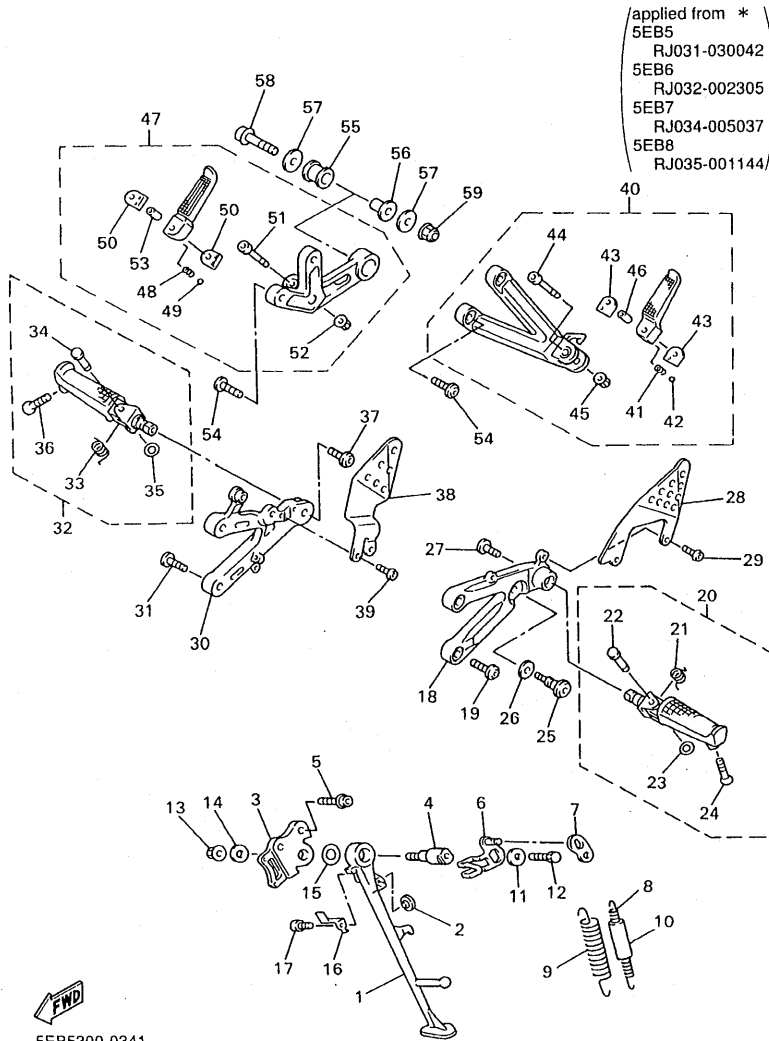

FIG. 34 SOPORTE. APOYAPIE

5EB5300-0341

REF. NO.	CODIGO NO.	DESCRIPCION	5EB5		OBSERVACION
27	90109-103A9	PERNO	1		
28	5EB-27445-01	PLACE 1	1		
29	90111-06003	TORNILLO	2		
30	5EB-27443-00	SOPORTE 3	1		
31	90109-085G6	PERNO	2		
32	5EB-27420-00	APOYAPIE DELANTERO (MD)	1		
33	90508-184B0	.RESORTE DE TORSION	1		
34	90243-08029	.PASADOR	1		
35	90201-06042	.ARANDELA PLANA	1		
36	90109-083E2	.PERNO	1		
37	90109-103A9	PERNO	1		
38	5EB-27446-01	PLACE 2	1		
39	90111-06003	TORNILLO	2		
40	5EB-27430-00	APOYAPIE POSTERIOR COMPLETO 1	1		
41	90501-12743	.RESORTE DE COMPRESION	1		
42	93501-04011	.BOLA	1		
43	1HX-27437-00	.ARANDELA ESPECIAL	2		
44	91314-06045	.PERNO	1		
45	95604-06200	.TUERCA DE AUTO-CIERRE	1		
46	90387-064H8	.CASQUILLO CON VALONA	1		
47	5EB-27440-00	APOYAPIE POSTERIOR COMPLETO 2	1		
48	90501-12743	.RESORTE DE COMPRESION	1		
49	93501-04011	.BOLA	1		
50	1HX-27437-00	.ARANDELA ESPECIAL	2		
51	91314-06045	.PERNO	1		
52	95604-06200	.TUERCA DE AUTO-CIERRE	1		
53	90387-064H8	.CASQUILLO CON VALONA	1