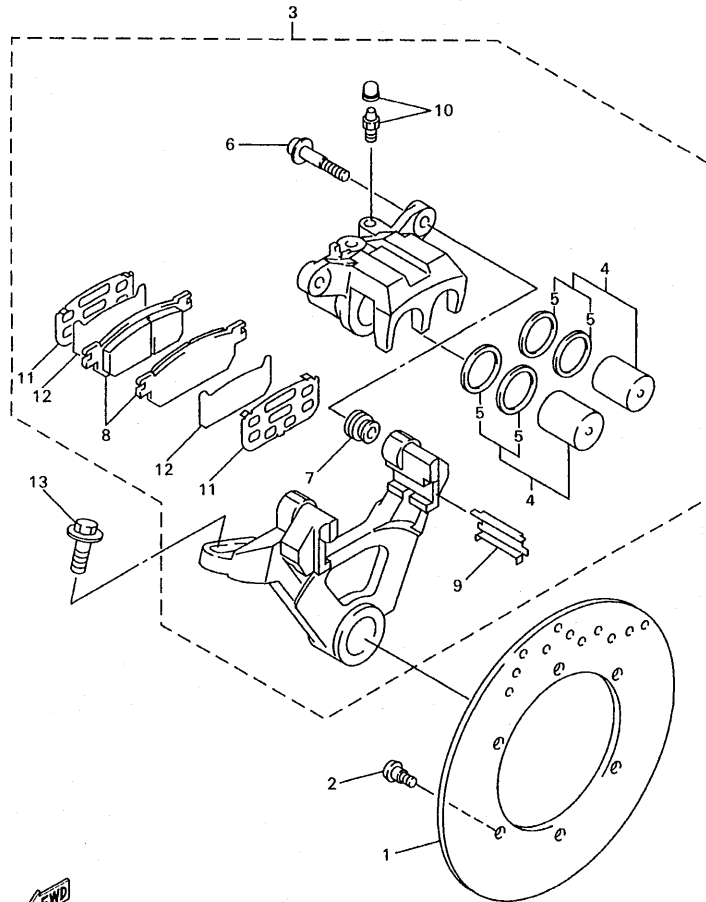

FIG. 31 CALIBRE FRENO TRASERA

FWD
5EB3351-9310

REF. NO.	CODIGO NO.	DESCRIPCION	SEBS			OBSERVACION
1	5EB-2582W-00	DISCO DE FRENO TRASEROS 2	1			
2	90109-064G6	PERNO	6			
3	5EB-2580W-00	CALIBRE COMPLETO TRASEROS 2	1			
4	4JG-W0057-00	.PISTON COMPLETO PINZA	1			
5	4JG-W0047-00	..JUEGO DE RETENES DE PINZA	1			
6	4TT-25914-00	.PASADOR	2			
7	4TT-25937-00	.FUNDA	2			
8	5EB-W0046-00	.JUEGO DE PASTILLAS DE FRENO 2	1			
9	4TT-25919-00	.SOPORTE DE PASTILLAS	2			
10	51L-W0048-00	.CJTO TORNILLO DE PURGA	1			
11	5CG-25828-C0	.CUNA DE CALIBRE	2			
12	5EB-25828-00	.CUNA DE CALIBRE	2			
13	90105-08386	TORNILLO CON ARANDELA	1