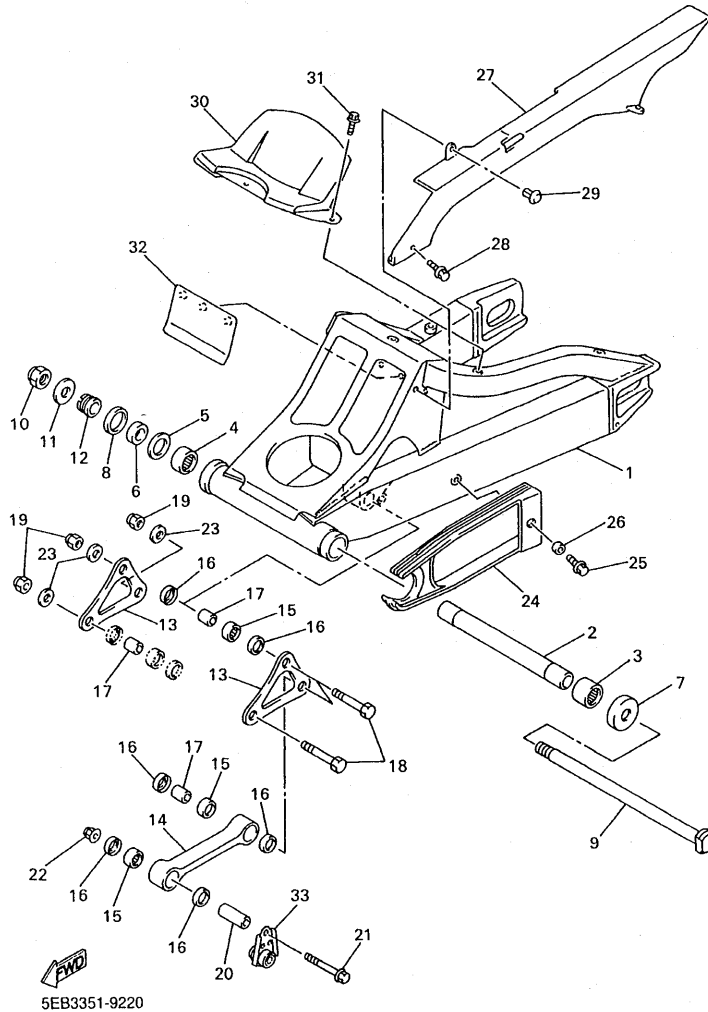

FIG. 22 BRAZO TRASERO

REF. NO.	CODIGO NO.	DESCRIPCION	5EB5	OBSERVACION
28	90119-06052	TORNILLO CON ARANDELA	2	
29	90269-07076	REMACHE	1	
30	5EB-21650-00	GUARDABARRO TRASERO COMP.	1	
31	90119-06052	TORNILLO CON ARANDELA	3	
32	30X-21621-00	CHARNELA	1	
33	5EB-21446-00	SOPORTE DE SILENCIADOR 2	1