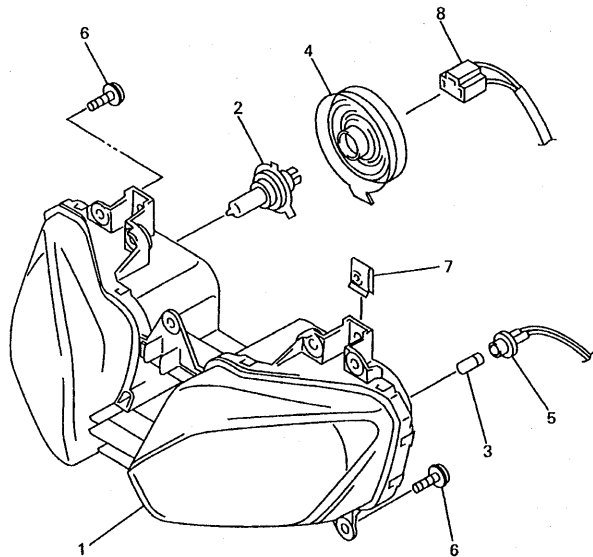

FIG. 42 FARO DELANTERO

REF. NO.	CODIGO NO.	DESCRIPCION	5EB5				OBSERVACION
1	5EB-84310-00	UNIDAD DE FARO DELANTERO COMPL	1				
2	8V0-84314-00	BOMBILLA (12V-60/55W)	2				
3	4SV-84347-00	BOMBILLA (12V-5W)	2				
4	4SV-84397-00	CUBIERTA DE ENCASTRE	2				
5	5EB-84312-00	ENCASTRE	2				
6	90164-05014	TORNILLO ROSCA HEMBRA	4				
7	90183-05024	TUERCA DE RESORTE	2				
8	5EB-84359-00	CABLE DE FARO DELANTERO	1				

5EB3351-9420