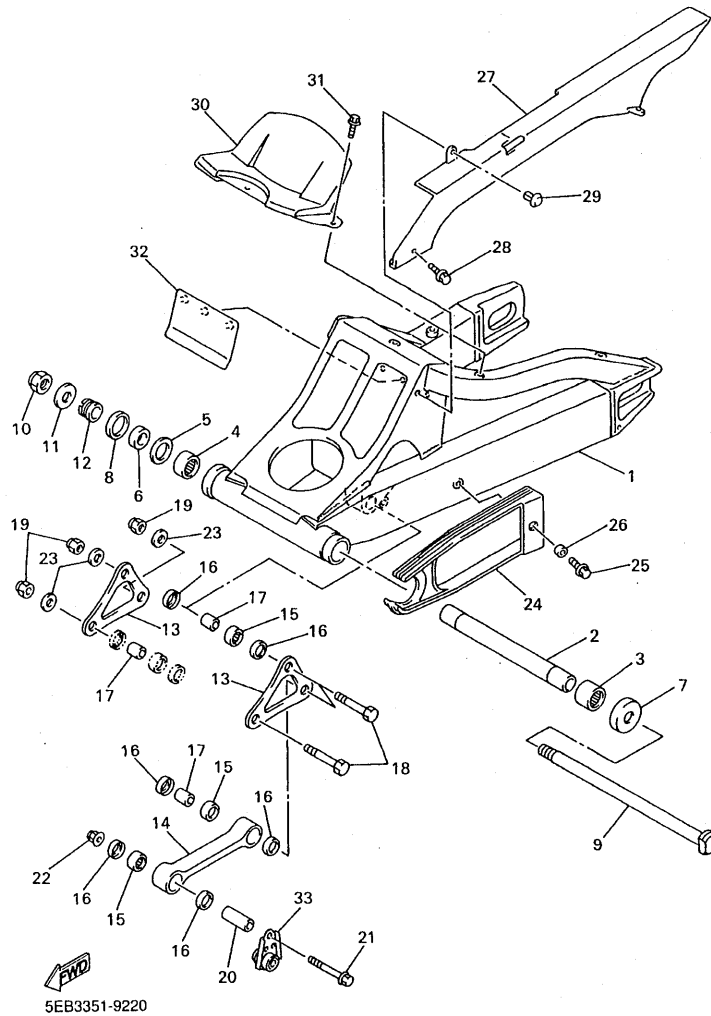

FIG. 22 BRAZO TRASERO

REF. NO.	CODIGO NO.	DESCRIPCION	5EB5				OBSERVACION
1	5EB-22110-00	BRAZO TRASERO COMPLETO	1				
2	5EB-22184-00	BUJE	1				
3	93315-42523	COJINETE	1				
4	93315-42536	COJINETE	1				
5	5EB-22127-00	CUNA	1				
6	5EB-22123-00	BUJE 1	1				
7	3FV-22128-00	TAPA DE EMPIJE 1	1				
8	93109-33049	SELLO ACEITE	1				
9	4FN-22141-00	EJE DEL BARCULANTE	1				
10	90185-18104	TUERCA AUTOBLOCANTE	1				
11	90201-186M4	ARANDELA PLANA	1				
12	5EB-22125-00	PERNO	1				
13	5EB-2217A-00	BRAZO REEURIO	2				
14	5EB-2217M-00	BRAZO 1	1				
15	93315-31759	COJINETE	3				
16	93109-17071	SELLO ACEITE	6				
17	90387-127W0	CASQUILLO CON VALONA	3				
18	90101-10709	TORNILLO	3				
19	95617-10100	PERNO DE PUNTAL	3				
20	90387-1012B	CASQUILLO CON VALONA	1				
21	90105-10323	TORNILLO CON ARANDELA	1				
22	95607-10200	TUERCA DE AUTO-CIERRE	1				
23	90201-101J1	ARANDELA PLANA	3				
24	5EB-22151-00	SELLO DE GUARDA	1				
25	90119-06227	TORNILLO CON ARANDELA	1				
26	90387-06372	CASQUILLO CON VALONA	1				
27	5EB-22311-01	CABRECADENA	1