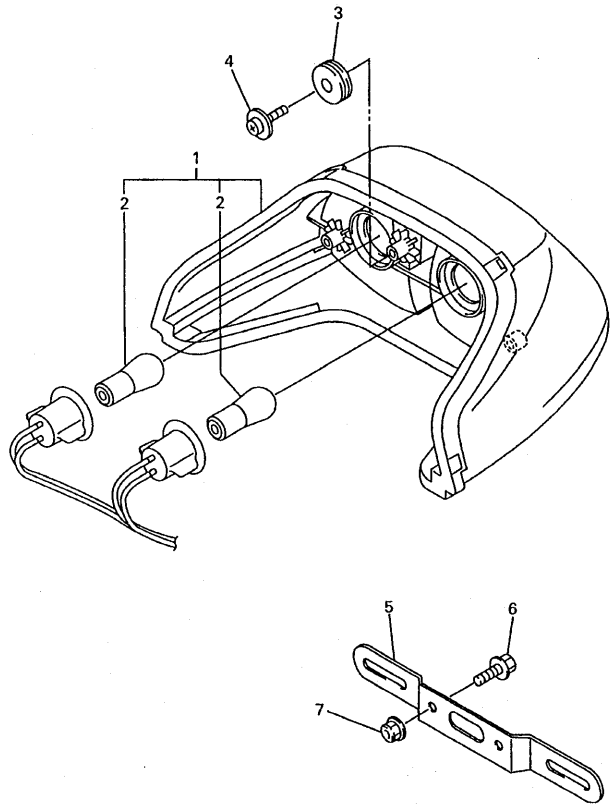

FIG. 43 LUZ DE COLA

REF. NO.	CODIGO NO.	DESCRIPCION	SEBS				OBSERVACION
1	5EB-84710-00	CONJT. FARO TRASERO	1				
2	1A2-84714-41	.AMPOLLETA (12V-21/5W)	2				
3	90480-18276	TAPON	3				
4	90164-05014	TORNILLO ROSCA HEMBRA	3				
5	3YF-84751-00	SOPORTE DE LICENCIA	1				
6	95027-06016	PERNO, DE BRIDA	2				
7	95607-06200	TUERCA DE AUTO-CIERRE	2				
8	3VD-12465-00	AMORTIGUADOR DE RADIADOR	1				

5EB3351-9430