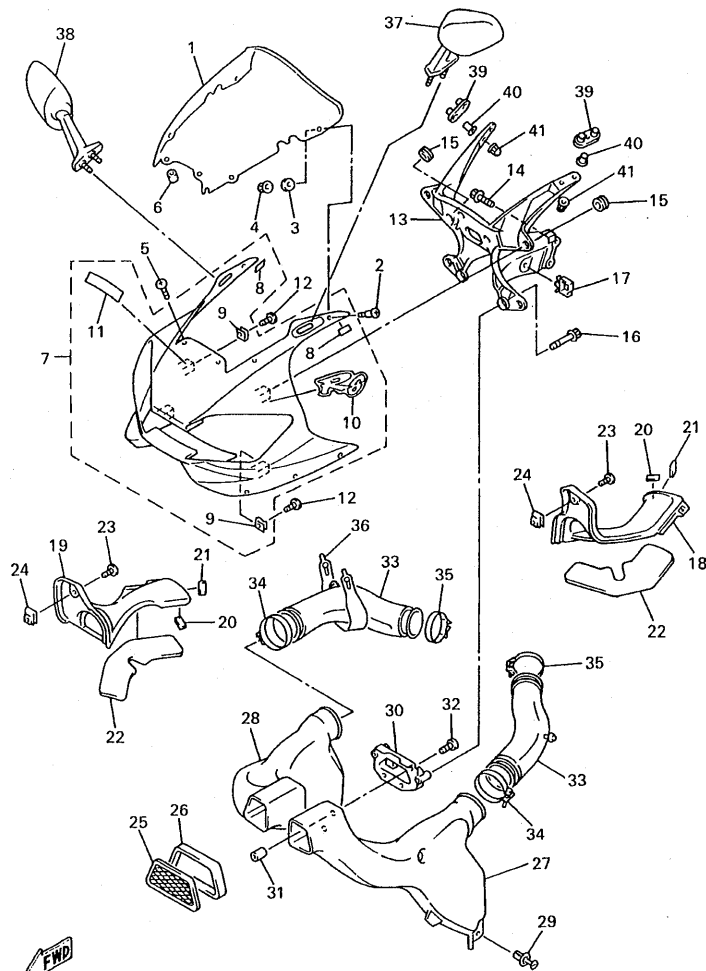

5EB3351-9360

FIG. 36 BOVEDA 1

REF. NO.	CODIGO NO.	DESCRIPCION	SEBS			OBSERVACION
26	5EB-28371-00	AMORTIGUADOR	1			
27	5EB-2838R-00	CONDUCTO 2	1			
28	5EB-2838T-00	CONDUCTO 3	1			
29	90269-07076	REMACHE	2			
30	5EB-28342-01	UNION	1			
31	90179-05523	TUERCA	4			
32	98507-05014	TORNILLO DE CABEZA CON PLANA	4			
33	5EB-1446F-00	UNION, DEP. COMPENSACION 1	2			
34	4TV-13575-00	BANDA	2			
35	90460-59211	BRIDA, DE UNION	2			
36	5EB-2834V-00	PROTECTOR 1	1			
37	4YR-26280-01	ESPEJO COMPLETO (IZQUIERDO)	1			
38	4YR-26290-01	ESPEJO COMPLETO (DERECHO)	1			
39	5EB-26298-01	PLACA DE ESPEJO 1	2			
40	90387-0602X	CASQUILLO CON VALONA	4			
41	90176-06055	TUERCA CORONA	4