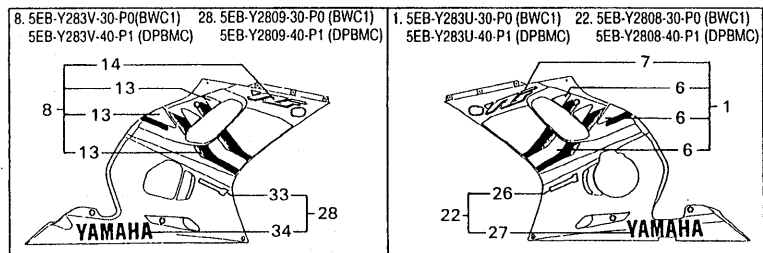

5EB7351-0370

FIG. 37 BOVEDA 2

REF. NO.	CODIGO NO.	DESCRIPCION	UNID.		OBSERVACION
22	5EB-Y2808-30-P0	CUBIERTA, INFERIOR	1		UR BWC1
	5EB-Y2808-40-P1	CUBIERTA, INFERIOR	1		UR DPBMC
23	5EB-2834E-00	.AMORTIGUADOR 1	1		
24	90183-05024	.TUERCA DE RESORTE	2		
25	90480-13398	.TAPON	2		
26	5EB-28328-20	.EMBLEMA	1		UR PARA BWC1
	5EB-28328-30	.EMBLEMA	1		UR PARA DPBMC
27	4XV-2153E-00	.EMBLEMA, YAMAHA	1		
28	5EB-Y2809-30-P0	CUBIERTA, INFERIOR	1		UR BWC1
	5EB-Y2809-40-P1	CUBIERTA, INFERIOR	1		UR DPBMC
29	5EB-2834F-00	.AMORTIGUADOR	1		
30	5EB-2838G-00	.ASIENTO	1		
31	90183-05024	.TUERCA DE RESORTE	3		
32	90480-13398	.TAPON	2		
33	5EB-28328-20	.EMBLEMA	1		UR PARA BWC1
	5EB-28328-30	.EMBLEMA	1		UR PARA DPBMC
34	4XV-2153E-00	.EMBLEMA, YAMAHA	1		
35	90150-05039	TORNILLO CABEZA REDONDA	5		
36	90150-06036	TORNILLO CABEZA REDONDA	4		
37	5EB-2836M-00	PANEL 3	1		
38	97707-50016	TORNILLO ROSCA HEMBRA	2		
39	90150-05039	TORNILLO CABEZA REDONDA	2		
40	90183-05024	TUERCA DE RESORTE	2		
41	5EB-2836A-00	SOPORTE 1	1		
42	5EB-2836E-00	SOPORTE 2	1