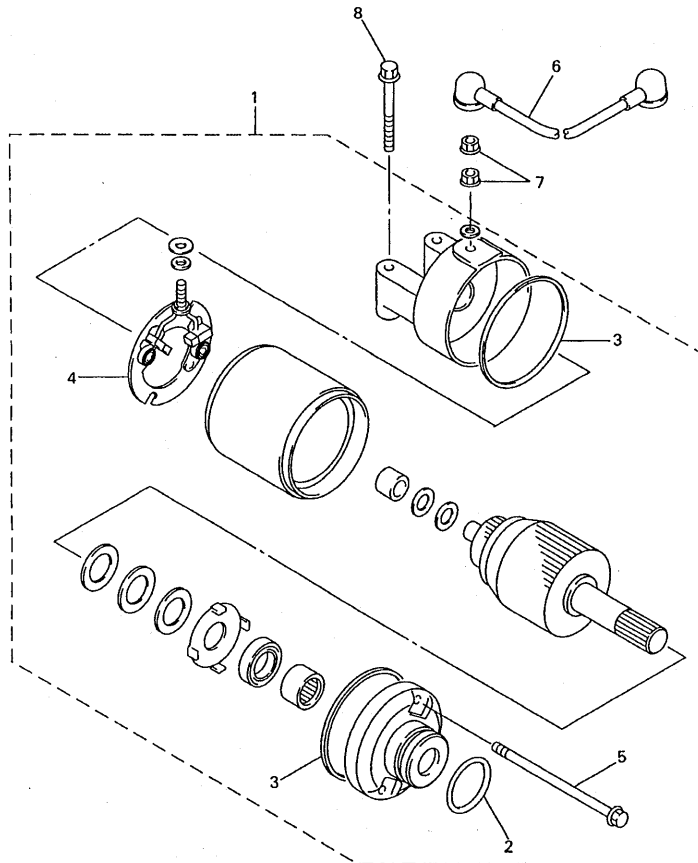

FIG. 39 MOTOR DE ARRANQUE

REF. NO.	CODIGO NO.	DESCRIPCION	5EB5		OBSERVACION
1	5EB-81890-00	MOTOR DE ARRANQUE COMPLETO	1		
2	1FK-81847-00	.ANILLO GOMA	1		
3	4WP-81844-00	.EMPAQUE	2		
4	4WP-81801-00	.JUEGO DE ESCOBILLA	1		
5	4WP-81826-00	.PERNO	2		
6	4XV-81815-00	CABLE, MOTOR DE ARRANQUE	1		
7	4XV-8182A-00	TUERCA	2		
8	95027-06040	PERNO, DE BRIDA	2		

5EB3351-9390