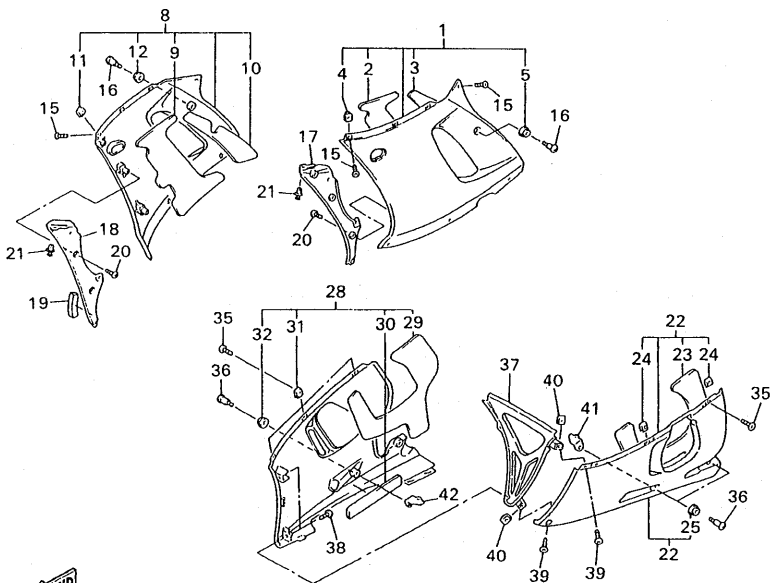

5EB7351-0370

FIG. 37 BOVEDA 2

REF. NO.	CODIGO NO.	DESCRIPCION	5EB		OBSERVACION
1	5EB-Y283U-30-P0	PANEL 1	1		UR BWC1
	5EB-Y283U-40-P1	PANEL 1	1		UR DPBMC
2	5EB-28415-00	.AMORTIGUADOR 1	1		
3	5EB-28416-00	.AMORTIGUADOR 2	1		
4	90183-05024	.TUERCA DE RESORTE	3		
5	90480-13398	.TAPON	1		
6	5EB-28301-20	.JUEGO DE CALCOMANIAS 1	1		UR PARA BWC1
	5EB-28301-30	.JUEGO DE CALCOMANIAS 1	1		UR PARA DPBMC
7	5EB-2839H-30	.EMBLEMA	1		UR PARA BWC1
	5EB-2839H-40	.EMBLEMA	1		UR PARA DPBMC
8	5EB-Y283V-30-P0	PANEL 2	1		UR BWC1
	5EB-Y283V-40-P1	PANEL 2	1		UR DPBMC
9	5EB-28415-10	.AMORTIGUADOR 1	1		
10	5EB-28416-10	.AMORTIGUADOR 2	1		
11	90183-05024	.TUERCA DE RESORTE	3		
12	90480-13398	.TAPON	1		
13	5EB-28303-20	.JUEGO DE CALCOMANIAS 2	1		UR PARA BWC1
	5EB-28303-30	.JUEGO DE CALCOMANIAS 2	1		UR PARA DPBMC
14	5EB-2839H-30	.EMBLEMA	1		UR PARA BWC1
	5EB-2839H-40	.EMBLEMA	1		UR PARA DPBMC
15	90150-05039	TORNILLO CABEZA REDONDA	8		
16	90150-06036	TORNILLO CABEZA REDONDA	2		
17	5EB-2836K-00	PANEL 1	1		
18	5EB-2836L-00	PANEL 2	1		
19	8U9-77268-00	REVESTIMIENTO ARO REFUERZO 1	1		
20	97704-40012	TORNILLO ROSCA HEMBRA	6		
21	90269-07076	REMACHE	2