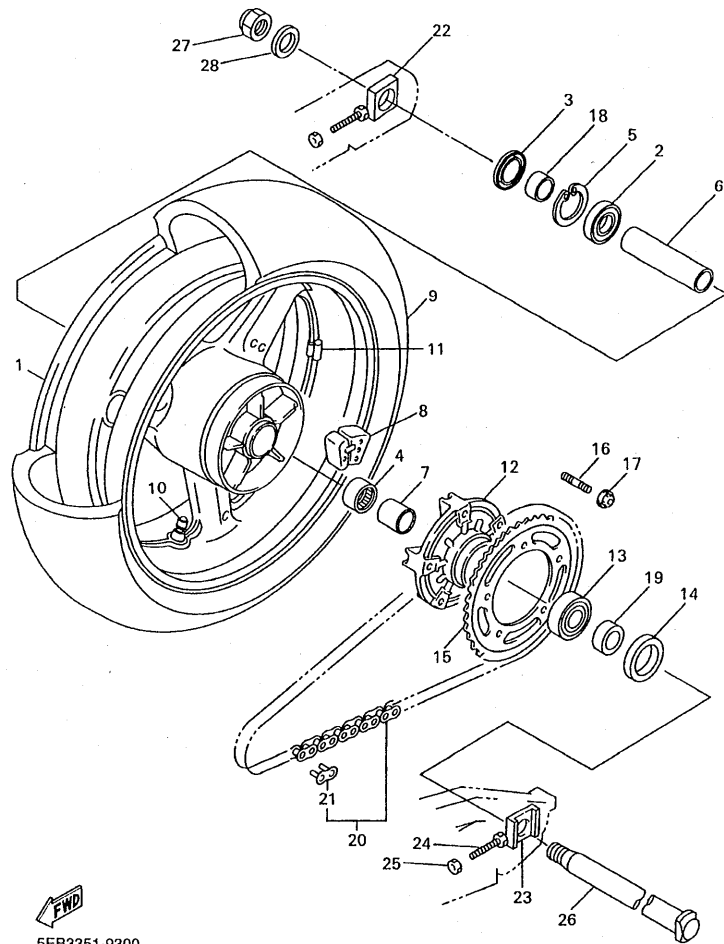

FIG. 30 RUEDA TRASERA

5EB3351-9300

REF. NO.	CODIGO NO.	DESCRIPCION	5EB3				OBSERVACION
26	4XV-25381-00	EJE DE RUEDA	1				
27	90185-24165	TUERCA AUTOBLOCANTE	1				
28	90201-257R5	ARANDELA PLANA	1