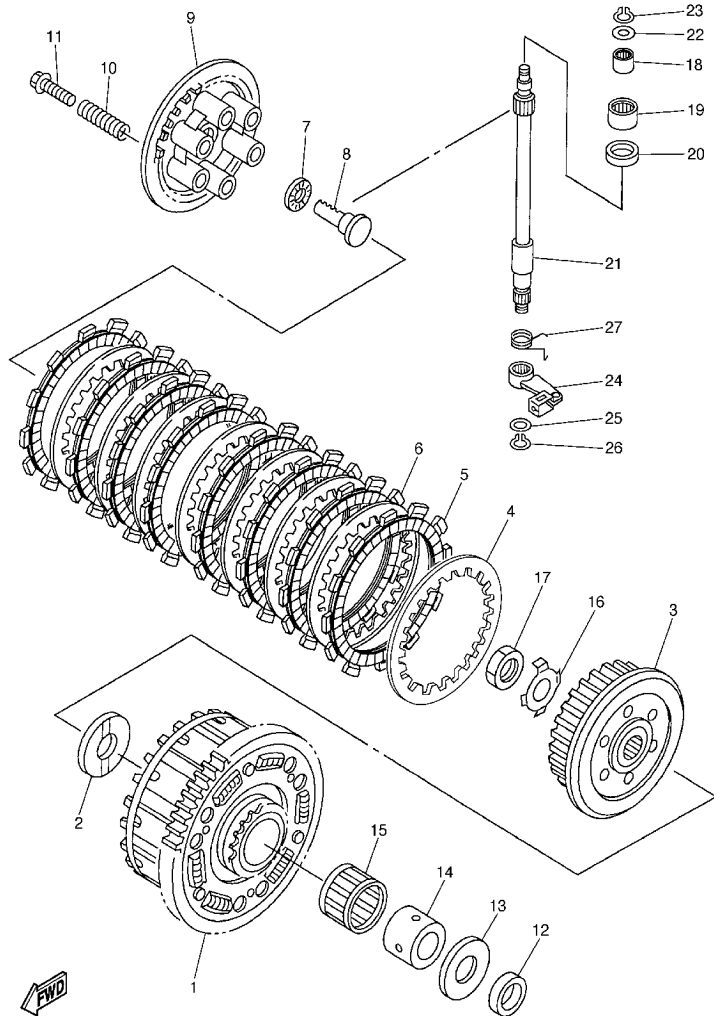

5EB3351-9150

FIG. 15 EMBRAGUE

REF. NO.	CODIGO NO.	DESCRIPCION	5EB5				OBSERVACION
1	5EB-16150-01	CAMPANA DE EMBRAGUE	1				
2	5EB-16154-00	ARANDELA, DE EMPUJE 1	1				
3	5EB-16371-00	CUBO, DE EMBRAGUE	1				
4	168-16324-00	PLACA DE EMBRAGUE	1				
5	4FN-16321-00	PLACA DE FRICCION	8				
6	3J2-16324-00	PLACA DE EMBRAGUE	7				
7	93306-00304	COJINETE	1				
8	5EB-16356-01	VARILLA DE EMPUJE 1	1				
9	5EB-16351-01	PLATO DE PRESION	1				
10	90501-225A9	RESORTE DE COMPRESION	6				
11	90159-06002	TORNILLO CON VALONA	6				
12	90201-255A6	ARANDELA PLANA	1				
13	1AE-16164-00	PLACA DE EMPUJE 2	1				
14	90560-25270	SEPARADOR	1				
15	93310-340N8	COJINETE	1				
16	90215-20231	ARANDELA DE CIERRE	1				
17	90170-20327	TUERCA	1				
18	93317-11020	COJINETE	1				
19	93315-31502	COJINETE	1				
20	93102-15212	SELLO ACEITE	1				
21	5EB-16382-00	EJE DE PALANCA DE EMPUJE	1				
22	92907-08600	ARANDELA	1				
23	99001-07600	PRESILLA REDONDA	1				
24	5EB-16340-00	PALANCA DE EMPUJE COMPLETA	1				
25	90201-10614	ARANDELA PLANA	1				
26	99001-09600	PRESILLA REDONDA	1				
27	90508-165B1	RESORTE DE TORSION	1