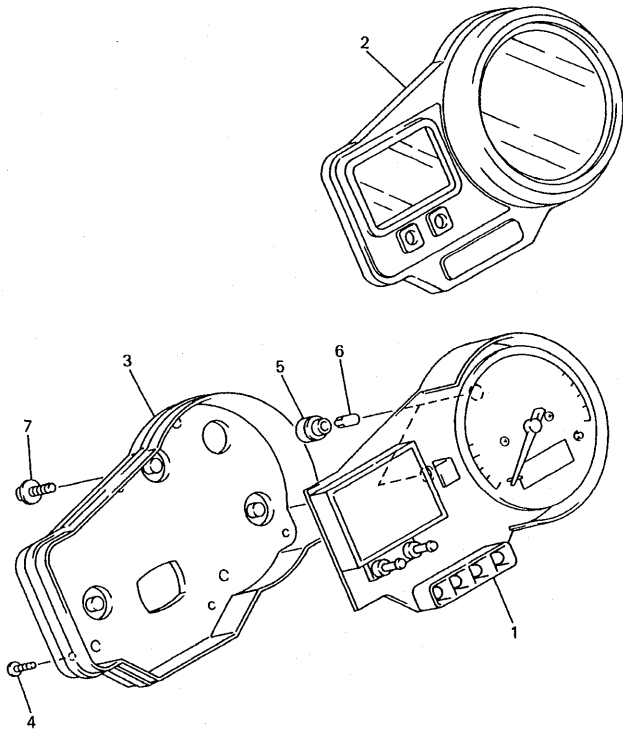

FIG. 41 MEDIDOR

REF. NO.	CODIGO NO.	DESCRIPCION	SEBS			OBSERVACION
1	5EB-83570-00	VELOCIMETRO COMPLETO	1			
2	5EB-8353E-00	CAJA DE MEDIDOR SUPERIOR	1			
3	4XV-83572-00	CAJA DE VELOCIMETRO INFERIOR	1			
4	97707-40020	TORNILLO ROSCA HEMBRA	4			
5	4YR-83534-00	ENCASTRE DE NEUTRO	2			
6	4YR-83517-10	AMPOLLETA (12V-2W T5)	2			
7	90164-05014	TORNILLO ROSCA HEMBRA	3			

5EB3351-9410