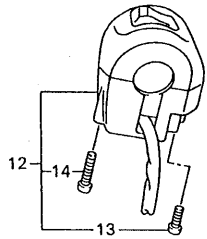

5EB3351-9440

FIG. 44 INTERRUPTOR DE MANIJA. PALANCA

REF. NO.	CODIGO NO.	DESCRIPCION	SEBS				OBSERVACION
1	5EB-82910-01	SOPORTE DE LEVA COMPLT 1	1				
2	5EB-83912-01	.PALANCA 1	1				
3	4XV-83945-00	.PERNO DE PALANCA	1				
4	95607-06100	.TUERCA AUTOBLOCANTE	1				
5	95027-06020	.PERNO, DE BRIDA	1				
6	4XV-82917-00	.INTERRUPTOR	1				
7	98707-03016	.TORNILLO DE CABEZA PLANA	1				
8	98507-04010	.TORNILLO DE CABEZA CON PLANA	1				
9	4XV-83913-00	.COLLAR DE PALANCA 1	1				
10	5EB-83972-00	INTERRUPTOR DE MANIJA 4	1				
11	98507-05025	.TORNILLO DE CABEZA CON PLANA	2				
12	5EB-83963-00	INTERRUPTOR DE MANIJA 3	1				
13	98507-05030	.TORNILLO DE CABEZA CON PLANA	1				
14	98507-05050	.TORNILLO DE CABEZA CON PLANA	1