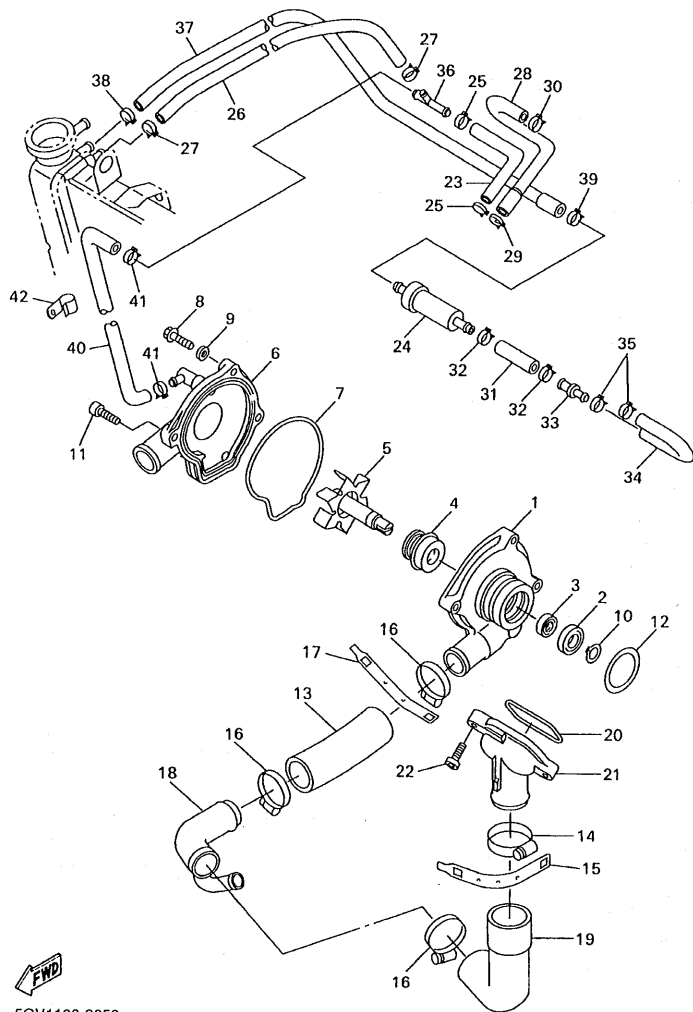

#### EJEMPLO

PIEZAS NO.	DESCRIPCION	CANT.	OBSERVACION
2N4-24110-00-X5	.COMP. DEL TANQUE	2	MXR
3J1-24240-10	.GRAFICO, DEL TANQUE	1	para MXR

- Números de Serie

No. de Serie del motor.

No. de Serie del bastidor

FIG. 3 VALVULA

REF. NO.	CODIGO NO.	DESCRIPCION	5EB5		OBSERVACION
12	1HX-12169-50	COJIN, AJUSTADOR 2 (2.00)	16		UR
	1HX-12169-70	COJIN, AJUSTADOR 2 (2.05)	16		UR
	1HX-12169-90	COJIN, AJUSTADOR 2 (2.10)	16		UR
	1HX-12169-E0	COJIN, JUSTADOR 2 (2.15)	16		UR
	1HX-12169-G0	COJIN, AJUSTADOR 2 (2.20)	16		UR
	1HX-12169-J0	COJIN, AJUSTADOR 2 (2.25)	16		UR
	1HX-12169-L0	COJIN, AJUSTADOR 2 (2.30)	16		UR
	1HX-12169-N0	COJIN, AJUSTADOR 2 (2.35)	16		UR
	1HX-12169-T0	COJIN, AJUSTADOR 2 (2.40)	16		UR
13	5EB-12153-20	LEVANTADOR DE VALVULA	16		UR AZUL
	5EB-12153-09	LEVANTADOR DE VALVULA	16		AP VERDE

 5EB3351-9030

FIG. 4 ARBOL DE LEV. CADENA

FWD  
5EB3351-9040

REF. NO.	CODIGO NO.	DESCRIPCION	BEBS			OBSERVACION
1	5EB-12171-00	ARBOL DE LEVAS 1	1			
2	5EB-12181-00	ARBOL DE LEVAS 2	1			
3	5EB-12176-00	CATALINA DE CADENA	2			
4	90105-07342	TORNILLO CON ARANDELA	4			
5	94591-49120	CADENA	1			
6	5BE-12241-00	TOPE DE GUIA 2	1			
7	4XV-12210-00	TENSOR CADENA DE LEVA	1			
8	4FM-12213-00	EMPAQUE DE CAJA TENSOR	1			
9	91317-06025	PERNO	2			
10	5EB-12251-00	AMORTIGUADOR CADENA 1	1			
11	5EB-12252-00	AMORTIGUADOR CADENA 2	1			
12	93607-44190	PASADOR DE CLAVIJA	1			