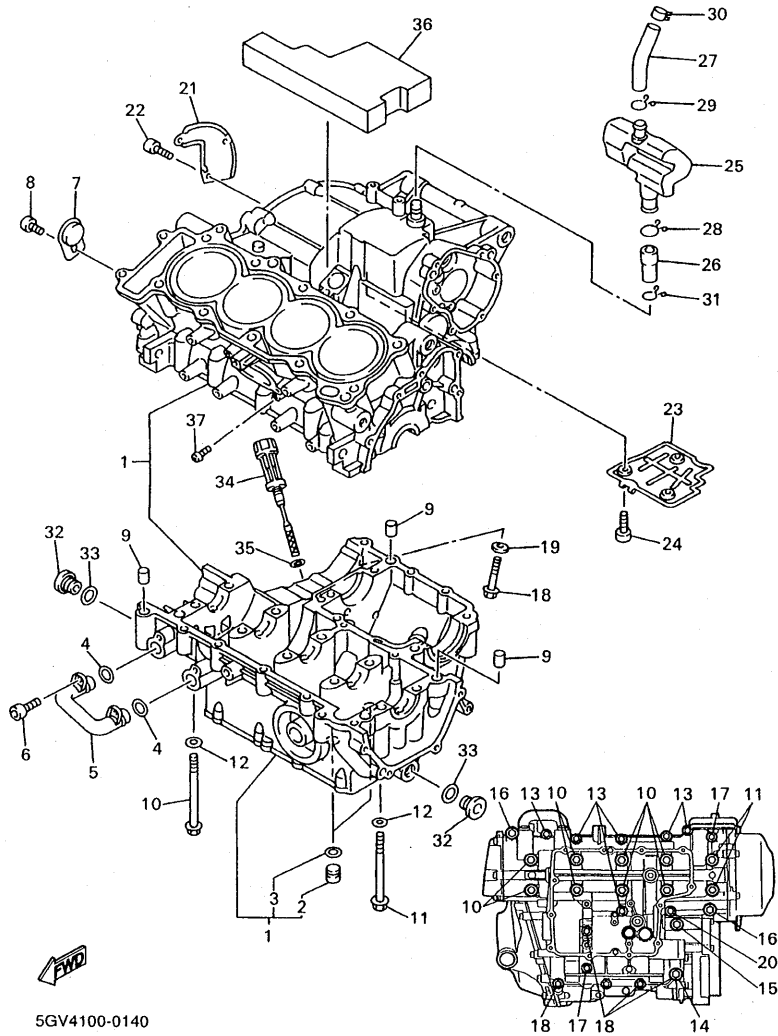

FIG. 12 CARTER

REF. NO.	CODIGO NO.	DESCRIPCION	SEBS				OBSERVACION
28	90467-18196	PRESILLA	1				
29	90467-16195	PRESILLA	1				
30	90467-15054	PRESILLA	1				
31	90467-14015	PRESILLA	1				
32	36Y-15189-00	TAPON	2				
33	93210-16325	ANILLO O	2				
34	5EB-15362-00	TAPON DEL NIVEL DE ACEITE	1				
35	93210-09165	ANILLO O	1				
36	5EB-15316-00	AMORT. MONTANTE MOTOR 1	1				
37	98907-06012	TORNILLO DE LIGAR	1				

5GV4100-0140