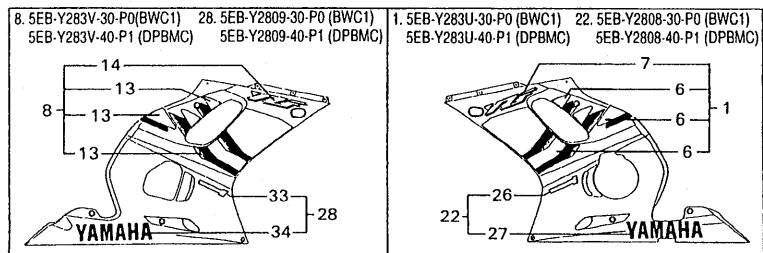

5EB7351-0370

FIG. 37 BOVEDA 2

REF. NO.	CODIGO NO.	DESCRIPCION	5EB		OBSERVACION
1	5EB-Y283U-30-P0	PANEL 1	1		UR BWC1
	5EB-Y283U-40-P1	PANEL 1	1		UR DPBMC
2	5EB-28415-00	.AMORTIGUADOR 1	1		
3	5EB-28416-00	.AMORTIGUADOR 2	1		
4	90183-05024	.TUERCA DE RESORTE	3		
5	90480-13398	.TAPON	1		
6	5EB-28301-20	.JUEGO DE CALCOMANIAS 1	1		UR PARA BWC1
	5EB-28301-30	.JUEGO DE CALCOMANIAS 1	1		UR PARA DPBMC
7	5EB-2839H-30	.EMBLEMA	1		UR PARA BWC1
	5EB-2839H-40	.EMBLEMA	1		UR PARA DPBMC
8	5EB-Y283V-30-P0	PANEL 2	1		UR BWC1
	5EB-Y283V-40-P1	PANEL 2	1		UR DPBMC
9	5EB-28415-10	.AMORTIGUADOR 1	1		
10	5EB-28416-10	.AMORTIGUADOR 2	1		
11	90183-05024	.TUERCA DE RESORTE	3		
12	90480-13398	.TAPON	1		
13	5EB-28303-20	.JUEGO DE CALCOMANIAS 2	1		UR PARA BWC1
	5EB-28303-30	.JUEGO DE CALCOMANIAS 2	1		UR PARA DPBMC
14	5EB-2839H-30	.EMBLEMA	1		UR PARA BWC1
	5EB-2839H-40	.EMBLEMA	1		UR PARA DPBMC
15	90150-05039	TORNILLO CABEZA REDONDA	8		
16	90150-06036	TORNILLO CABEZA REDONDA	2		
17	5EB-2836K-00	PANEL 1	1		
18	5EB-2836L-00	PANEL 2	1		
19	8U9-77268-00	REVESTIMIENTO ARO REFUERZO 1	1		
20	97704-40012	TORNILLO ROSCA HEMBRA	6		
21	90269-07076	REMACHE	2