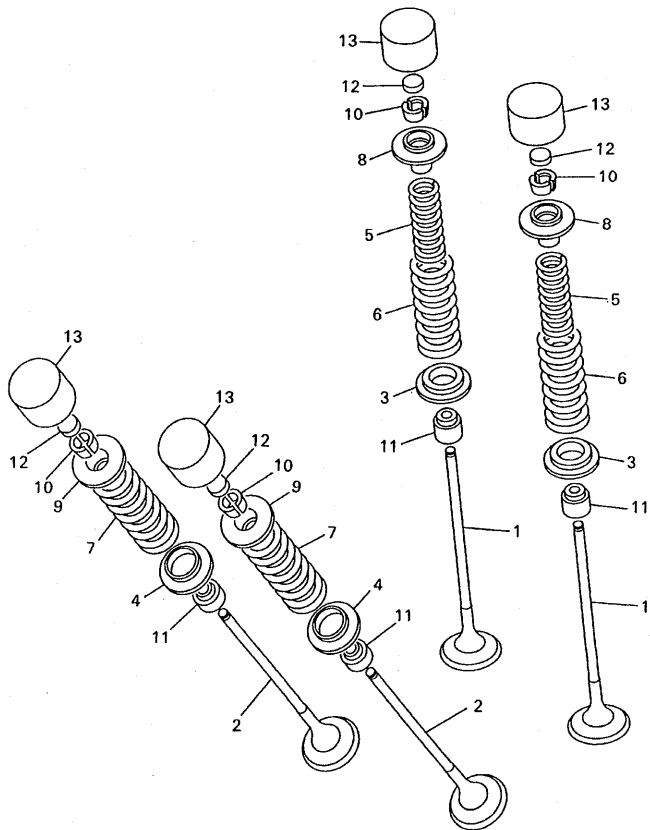

FWD
5EB3351-9030

FIG. 3 VALVULA

REF. NO.	CODIGO NO.	DESCRIPCION	SEBS			OBSERVACION
1	5EB-12111-00	VALVULA DE ADMISION	8			
2	5EB-12121-00	VALVULA DE ESCAPE	8			
3	5EB-12116-00	ASIENTO RESORTE DE VALVULA	8			
4	5EB-12126-00	ASIENTO RESORTE DE VALVULA2	8			
5	5EB-12113-00	RESORTE VALVULA INTERNA	8			
6	5EB-12114-00	RESORTE VALVULA EXTERIOR	8			
7	5EB-12124-01	RESORTE VALVULA EXTERIOR	8			
8	5EB-12117-00	RETEN RESORTE DE VALVULA	8			
9	5EB-12127-00	RETEN RESORTE DE VALVULA	8			
10	1HX-12118-00	SEGURO DE VALVULA	32			
11	4TV-12119-00	SELLO DE ACEITE VALVULA	16			
12	1HX-12168-00	COJIN, AJUSTADOR 2 (1.20)	16			UR
	1HX-12168-20	COJIN, AJUSTADOR 2 (1.25)	16			UR
	1HX-12168-40	COJIN, AJUSTADOR 2 (1.30)	16			UR
	1HX-12168-60	COJIN, AJUSTADOR 2 (1.35)	16			UR
	1HX-12168-80	COJIN, AJUSTADOR 2 (1.40)	16			UR
	1HX-12168-A0	COJIN, AJUSTADOR 2 (1.45)	16			UR
	1HX-12168-F0	COJIN, AJUSTADOR 2 (1.50)	16			UR
	1HX-12168-H1	COJIN, AJUSTADOR 2 (1.55)	16			UR
	1HX-12168-K1	COJIN, AJUSTADOR 2 (1.60)	16			UR
	1HX-12168-M1	COJIN, AJUSTADOR 2 (1.65)	16			UR
	1HX-12168-R1	COJIN, AJUSTADOR 2 (1.70)	16			UR
	1HX-12168-U1	COJIN, AJUSTADOR 2 (1.75)	16			UR
	1HX-12168-W1	COJIN, AJUSTADOR 2 (1.80)	16			UR
	1HX-12168-Y1	COJIN, AJUSTADOR 2 (1.85)	16			UR
	1HX-12169-11	COJIN, AJUSTADOR 2 (1.90)	16			UR
	1HX-12169-31	COJIN, AJUSTADOR 2 (1.95)	16			UR