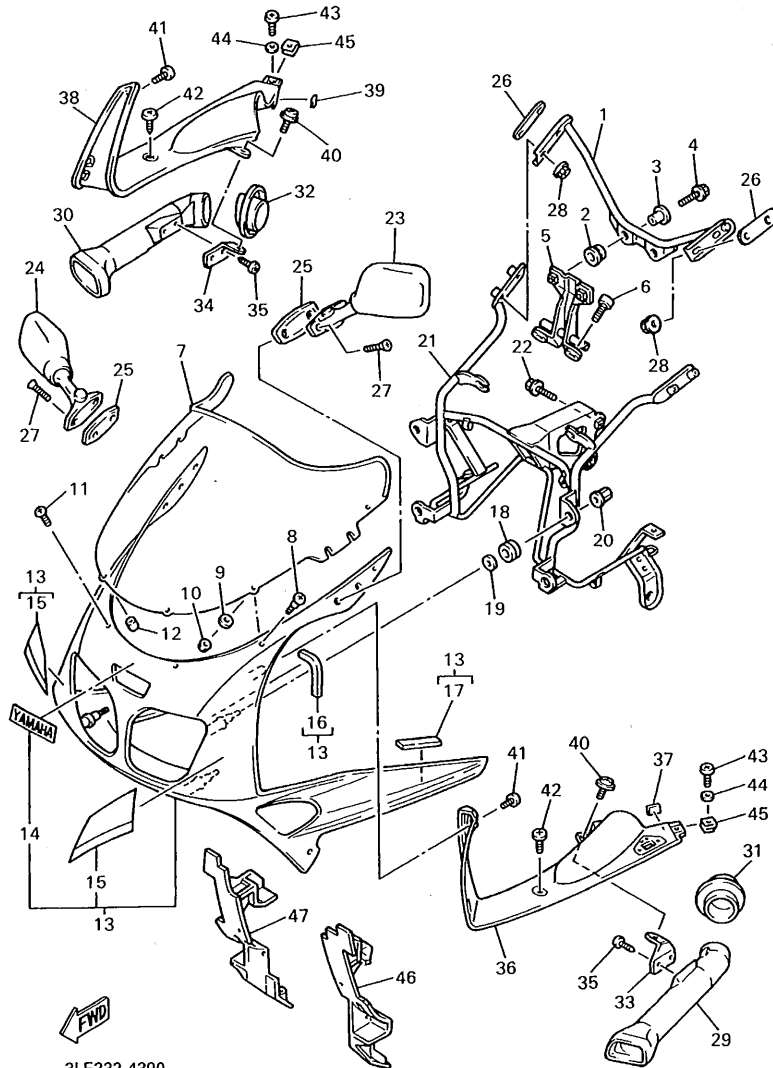

FIG. 39 BOVEDA 1

3LE332-4390

REF. NO.	PIEZAS NO.	DESCRIPCION	CANTIDAD	SUMARIO
1	3GM-2831W-A0	SOPORTE, ESPEJO 1	1	
2	90480-13398	TAPON	2	
3	90387-067N5	CASQUILLO CON VALONA	2	
4	95027-06016	PERNO, DE BRIDA	2	
5	3GM-2832W-A0	SOPORTE, ESPEJO 2	1	
6	91317-06016	PERNO	2	
7	3GM-28381-A0	PARABRISA	1	
8	90149-05273	TORNILLO DE REGLAJE	4	
9	4FM-28215-00	ARANDELA ESPECIAL	4	
10	95707-05500	TUERCA DE BRIDA	4	
11	90150-05023	TORNILLO CABEZA REDONDA	2	
12	90179-05523	TUERCA	2	
13	3GM-Y283G-L0-1X	CARROCERIA DELANT SUP 1	1	BLUISH WHITE COCKTAIL 1/BLACK 2
14	99236-00100	EMBLEMA, YAMAHA	1	
15	3LE-28390-20	JUEGO DE CALCOMANIAS	1	
16	3MA-21649-00	AMORTIGUADOR	2	
17	1FK-83526-00	AMORTIGUADOR 2	2	
18	90480-14229	TAPON	4	
19	90201-08759	ARANDELA PLANA	4	
20	90179-06500	TUERCA	4	
21	3GM-28356-A0	SOPORTE 1	1	
22	90105-08748	TORNILLO CON ARANDELA	2	
23	4FM-26280-10	ESPEJO COMPLETO (IZQUIERDO)	1	BLACK
24	4FM-26290-10	ESPEJO COMPLETO (DERECHO)	1	BLACK
25	4FM-26299-00	PLACA DE ESPEJO 2	2	
26	3XV-26298-00	PLACA DE ESPEJO 1	2	
27	98707-06025	TORNILLO DE CABEZA PLANA	4	
28	95707-06500	TUERCA DE BRIDA	4