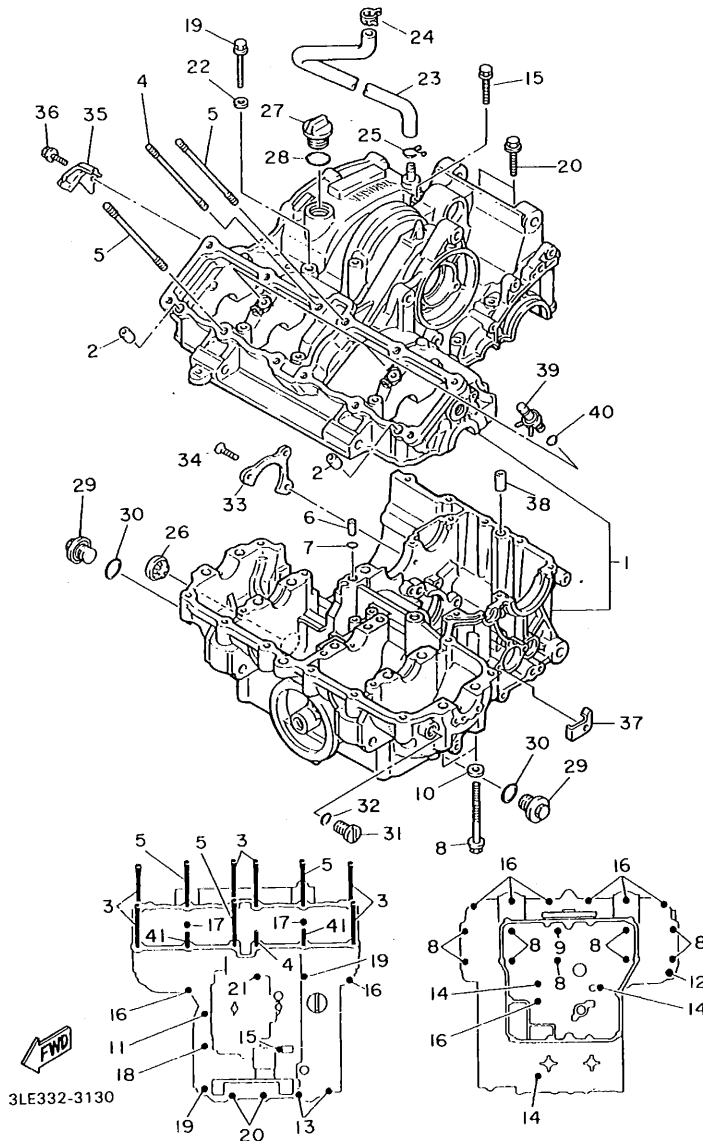

FIG. 13 CARTER

REF. NO.	PIEZAS NO.	DESCRIPCION	CANTIDAD	SUMARIO
1	3GM-15100-52	CARTER COMPLETO	1	
2	99530-10014	PASADOR, DE CLAVIJA	2	
3	90116-10532	ESPARRAGO	6	
4	90116-10531	ESPARRAGO	1	
5	90116-10576	ESPARRAGO	3	
6	90387-05383	CASQUILLO CON VALONA	1	
7	93210-07135	JUNTA TORICA	1	
8	90105-09373	TORNILLO CON ARANDELA	9	
9	90105-09580	TORNILLO CON ARANDELA	1	
10	90201-096J9	ARANDELA PLANA	4	
11	95817-06035	TUERCA DE REBORDE	1	
12	95817-08045	TUERCA DE REBORDE	1	
13	95817-06060	TUERCA DE REBORDE	2	
14	95817-06080	TUERCA DE REBORDE	3	
15	95817-06140	TUERCA DE REBORDE	1	
16	95817-08045	TUERCA DE REBORDE	9	
17	95817-08055	TUERCA DE REBORDE	2	
18	95817-08065	TUERCA DE REBORDE	1	
19	95817-08090	TUERCA DE REBORDE	2	
20	95817-08060	TUERCA DE REBORDE	2	
21	90105-09555	TORNILLO CON ARANDELA	1	
22	90201-08087	ARANDELA PLANA	1	
23	1AE-11166-00	TUBO RESPIRADERO 1	1	
24	90467-15054	PRESILLA	1	
25	90467-14015	PRESILLA	1	
26	2H7-15361-00	MEDIDOR DE NIVEL	1	
27	3FV-15363-00	TAPON DE ACEITE	1	
28	93210-27778	JUNTA TORICA	1