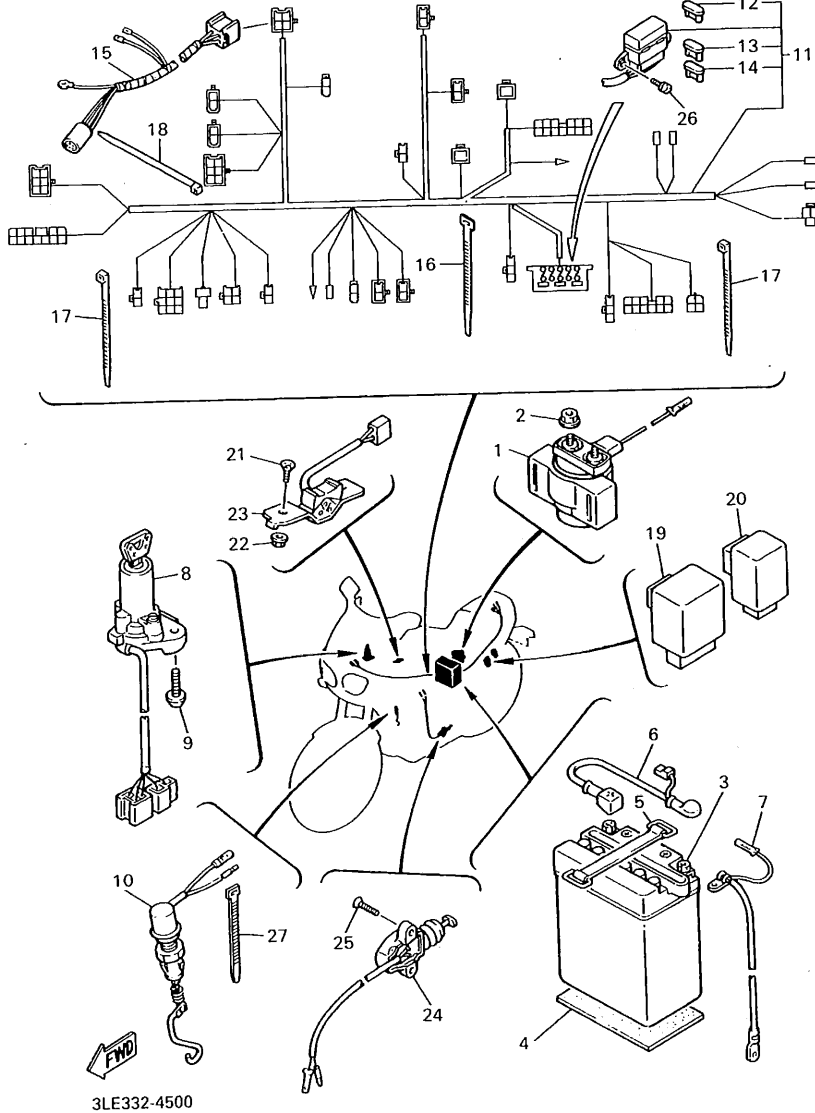

FIG. 50 EQUIPO ELECTRICO 2

REF. NO.	PIEZAS NO.	DESCRIPCION	CANTIDAD	SUMARIO
1	36Y-81940-00	CONJUNTO ARRANCADOR RELEVO	1	
2	95707-06500	TUERCA DE BRIDA	2	
3	3XW-82100-00	BATWRIA COMPLETA (YTX14-BS)	1	
4	5Y1-82122-00	ASIENTO DE BATERIA	1	
5	2T4-82131-00	TIRANTE DE BATERIA	1	
6	3GM-82115-50	CABLE CONDUCTOR POSITIVO	1	
7	3XW-82116-00	CABLE CONDUCTOR NEGATIVO	1	
8	4JH-82501-01	LLAVE DE IGNICION COMPLT	1	
9	90109-080G5	PERNO	2	
10	3GM-82530-11	INTERRUPTOR DE PARADA COMPLETO	1	
11	3GM-82590-30	CONJUNTO DE CABLES	1	
12	1AE-82151-00	•FUSIBLE (30A-BL)	2	
13	42X-82151-00	•FUSIBLE (10A-BL)	4	
14	2GH-82151-00	•FUSIBLE (20A-BL)	2	
15	3GM-82509-00	CABLE SUBCONDUCTOR	1	
16	90464-13080	BRIDA	2	
17	90464-13073	BRIDA	7	
18	25G-83936-01	BANDA, DE CABLE DE INTERRUPTOR	2	
19	3EN-81950-00	RELE COMPLETO	1	
20	4BH-8195A-00	RELE COMPLETO	1	
21	98780-05016	TORNILLO CABEZA PLANA	2	
22	95707-05500	TUERCA DE BRIDA	2	
23	3TJ-83964-00	INTERRUPTOR	1	
24	2KT-82566-01	INTERRUPTOR	1	
25	90152-05021	TORNILLO EMBUTIDO	2	
26	90159-06033	TORNILLO CON VALONA	2	
27	5Y9-12491-00	GRAMPA 1	1