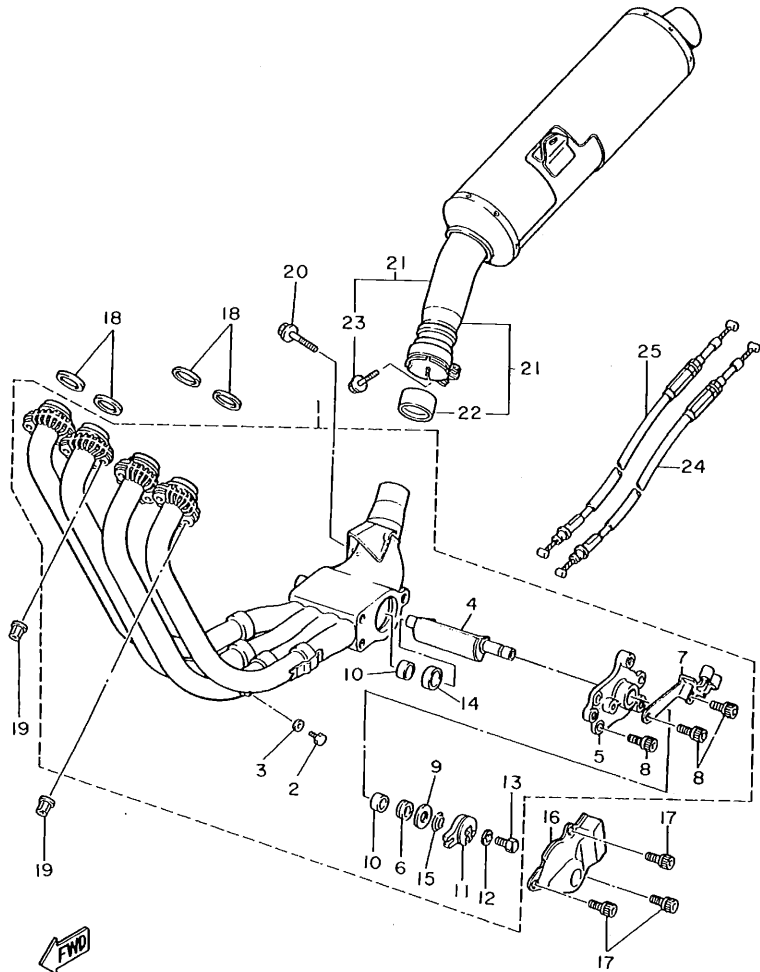

FIG. 11 CARBURADOR

REF. NO.	PIEZAS NO.	DESCRIPCION	CANTIDAD	SUMARIO
56	3LK-14987-00	TUBO	1	
57	3GM-14197-00	TUBO RESPIRADERO	2	

FIG. 12 DESCARGA

3LE332-1120

REF. NO.	PIEZAS NO.	DESCRIPCION	CANTIDAD	SUMARIO
1	3GM-14610-00	TUBO DE ESCAPE COMPLETO 1	1	
2	90101-06576	•TORNILLO	4	
3	92907-06600	•ARANDELA	4	
4	3GM-14821-00	•BRAZO DE EJE 1	1	
5	3GM-14811-00	•CAJA	1	
6	2TK-14845-00	•MONTAJE DEL SELLO CONTRA POLO	1	
7	2TK-14867-01	•SOPORTE	1	
8	90119-06115	•TORNILLO CON ARANDELA	3	
9	90201-106M5	•ARANDELA PLANA	1	
10	90380-10195	•CASQUILLO SOLIDO	2	
11	2TK-14865-01	•POLEA 1	1	
12	92990-05200	•ARANDELA PLANA	1	
13	97080-05012	•PERNO	1	
14	90387-106U7	•CASQUILLO CON VALONA	1	
15	3GM-14683-00	•GANCHO DE RESORTE	1	
16	4HD-14826-00	PROTECTOR DE VALVULA DE ESCAPE	1	
17	90119-06187	TORNILLO CON ARANDELA	3	
18	3YF-14613-01	JUNTA, TUBO DE ESCAPE	4	
19	90179-08410	TUERCA	8	
20	95817-08035	TUERCA DE REBORDE	1	
21	3GM-14710-51	TUBO DE ESCAPE COMPLETO 1	1	
22	3HE-14755-00	•EMPAQUE DE SILENCIADOR	1	
23	95817-08025	•TUERCA DE REBORDE	1	
24	3GM-1133E-51	CABLE DE POLEA	1	
25	3GM-1133F-51	CABLE DE POLEA	1	