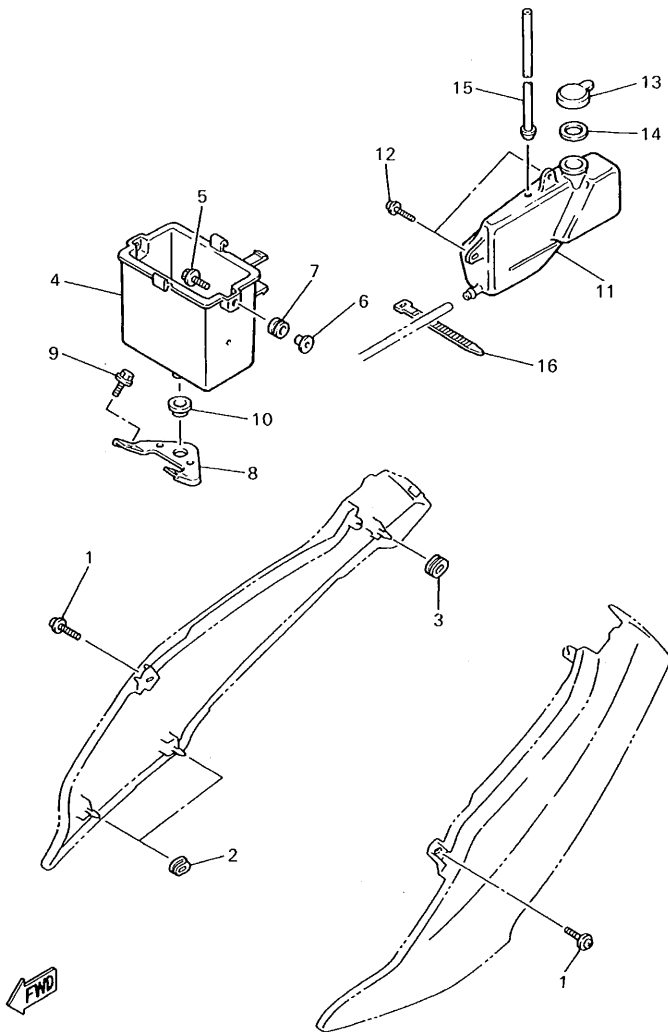

FIG. 23 CUBIERTA LATERAL 2

3LE332-4230

REF. NO.	PIEZAS NO.	DESCRIPCION	CANTIDAD	SUMARIO
1	90159-06033	TORNILLO CON VALONA	2	
2	90480-01401	TAPON	2	
3	90480-22084	TAPON	1	
4	3GM-2177G-50	CAJA DE BATERIA	1	
5	90119-06063	TORNILLO CON ARANDELA	2	
6	90387-06024	CASQUILLO CON VALONA	2	
7	90480-15058	TAPON	2	
8	3GM-21249-50	SOPORTE	1	
9	95807-06012	TUERCA DE REBORDE	2	
10	90480-22362	TAPON	1	
11	3GM-21871-50	TANQUE DE RECUPERACION	1	
12	90159-06033	TORNILLO CON VALONA	2	
13	4L0-21875-00	TAPA	1	
14	1AA-21874-00	CUNA	1	
15	3GM-21816-00	TUBO 1	1	
16	437-83936-11	BANDA DE CABLE DE INTERRUPTOR	1