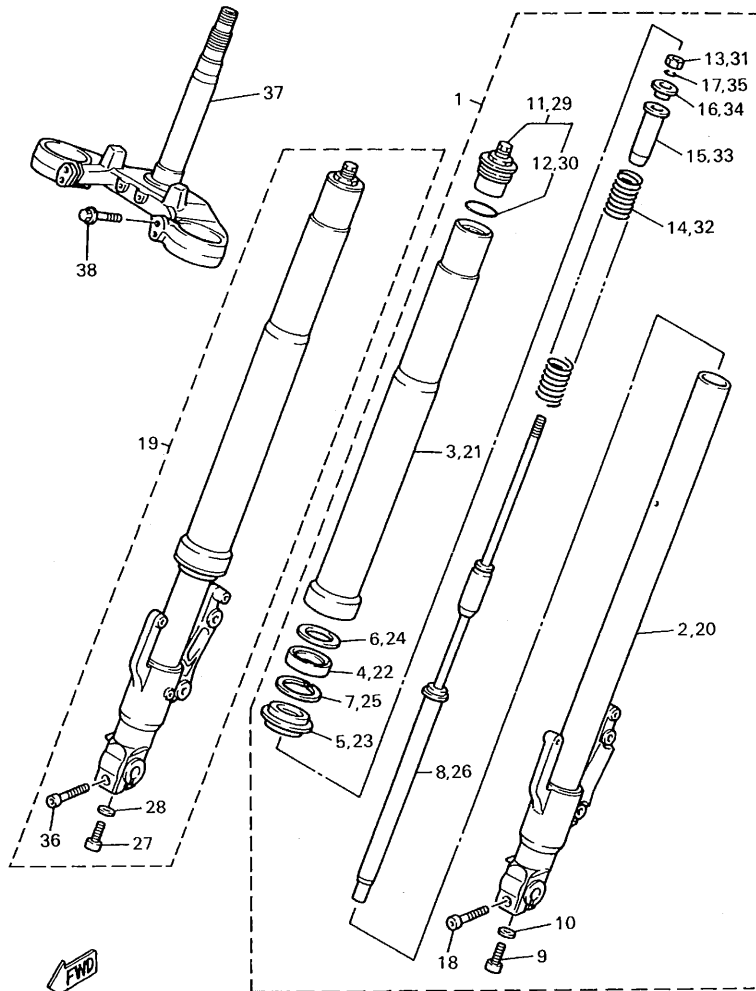

FIG. 27 HORQUILLA DELANTERA

3LE332-4270

REF. NO.	PIEZAS NO.	DESCRIPCION	CANTIDAD	SUMARIO
1	3GM-23102-A0	HORQUILLA DELANTERA COMPL. (MI)	1	
2	3GM-23110-A0	•TUBO INTERIOR COMPLETO 1	1	
3	3GM-23106-A0	•TUBO EXTERIOR COMPLETO 1	1	
4	3GM-23145-A0	•RETEN DE ACEITE	1	
5	3VD-23144-00	•GUARDAPOLVO	1	
6	3VD-23115-00	•GUIA DE CUBIERTA SUPERIOR	1	
7	93450-52134	•SEGURO	1	
8	3GM-23170-A0	•CILINDRO COMPL DE HORQ DELAN	1	
9	91314-10025	•PERNO	1	
10	90430-10171	•JUNTA	1	
11	3GM-23111-A0	•TAPON	1	
12	93210-16N52	••JUNTA TORICA	1	
13	95307-10600	•TUERCA	1	
14	3GM-23141-A0	•RESORTE HORQUILLA DELANT.	1	
15	3GM-23117-A0	•GUIA DE RESORTE	1	
16	3GM-2331K-A0	•ASIENTO DEL MUELLE	1	
17	3GM-23153-A0	•ANILLO DE ENGANCHE	1	
18	91311-08040	•TORNILLO ALLEN	1	
19	3GM-23103-A0	HORQUILLA DELANTERA COMPL. (MD)	1	
20	3GM-23120-A0	•TUBO INTERIOR COMPLETO 2	1	
21	3GM-23106-A0	•TUBO EXTERIOR COMPLETO 1	1	
22	3GM-23145-A0	•RETEN DE ACEITE	1	
23	3VD-23144-00	•GUARDAPOLVO	1	
24	3VD-23115-00	•GUIA DE CUBIERTA SUPERIOR	1	
25	93450-52134	•SEGURO	1	
26	3GM-23170-A0	•CILINDRO COMPL DE HORQ DELAN	1	
27	91314-10025	•PERNO	1	
28	90430-10171	•JUNTA	1