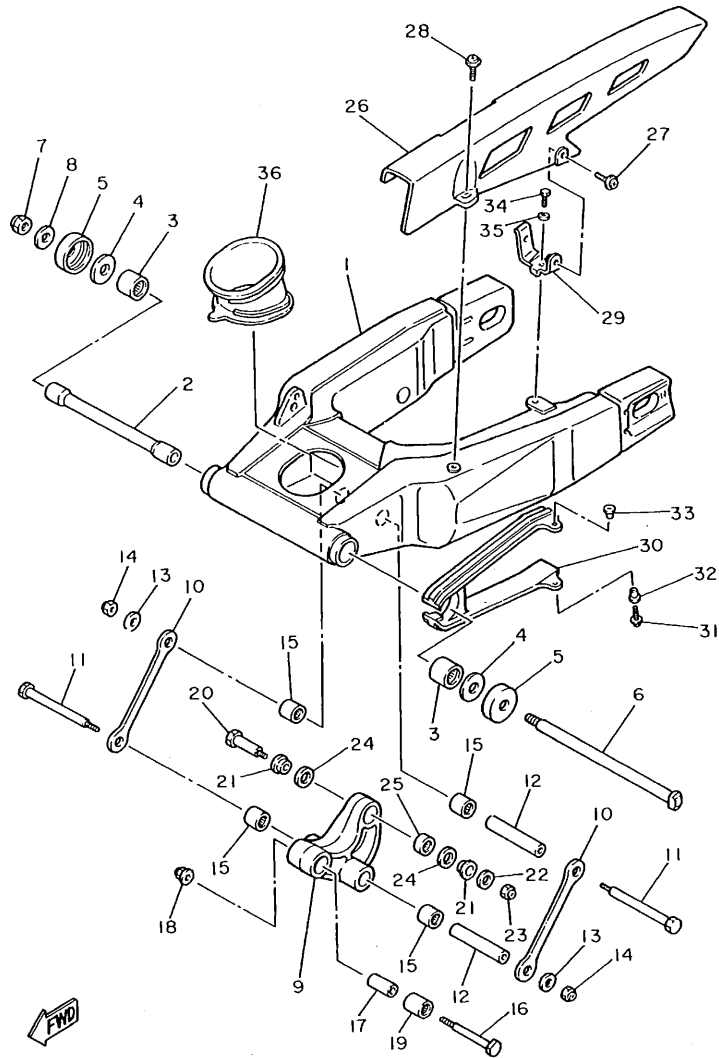

FIG. 24 BRAZO TRASERO

3LE332-2240

REF. NO.	PIEZAS NO.	DESCRIPCION	CANTIDAD	SUMARIO
1	3GM-22110-00	BRAZO TRASERO COMPLETO	1	
2	3GM-22184-00	BUJE	1	
3	93317-52865	COJINETE DE RODILLOS	2	
4	3GM-22127-00	CUNA	2	
5	3GM-22128-00	TAPA DE EMPIJE 1	2	
6	3GM-22141-00	EJE DEL BARCULANTE	1	
7	90185-18104	TUERCA AUTOBLOCANTE	1	
8	90201-18264	ARANDELA PLANA	1	
9	3GM-2217A-00	BRAZO REEURIO	1	
10	3GM-2217M-00	BRAZO 1	2	
11	90101-12673	TORNILLO	2	
12	90387-126T1	CASQUILLO CON VALONA	2	
13	90201-126A7	ARANDELA PLANA	2	
14	95617-12100	PERNO DE PUNTA	2	
15	93317-41761	COJINETE DE RODILLOS	4	
16	90109-101F1	PERNO	1	
17	90387-100T8	CASQUILLO CON VALONA	1	
18	95617-10200	TUERCA DE AUTO-CIERRE	1	
19	93317-42060	COJINETE DE RODILLOS	1	
20	90101-10659	TORNILLO	1	
21	90387-124W2	CASQUILLO CON VALONA	2	
22	90201-10437	ARANDELA PLANA	1	
23	95617-10100	PERNO DE PUNTA	1	
24	93101-16131	RETEN DE ACEITE	2	
25	93399-99919	COJINETE	1	
26	3GM-22311-10	CABRECADENA	1	
27	90159-06084	TORNILLO CON VALONA	1	
28	90159-06108	TORNILLO CON VALONA	1