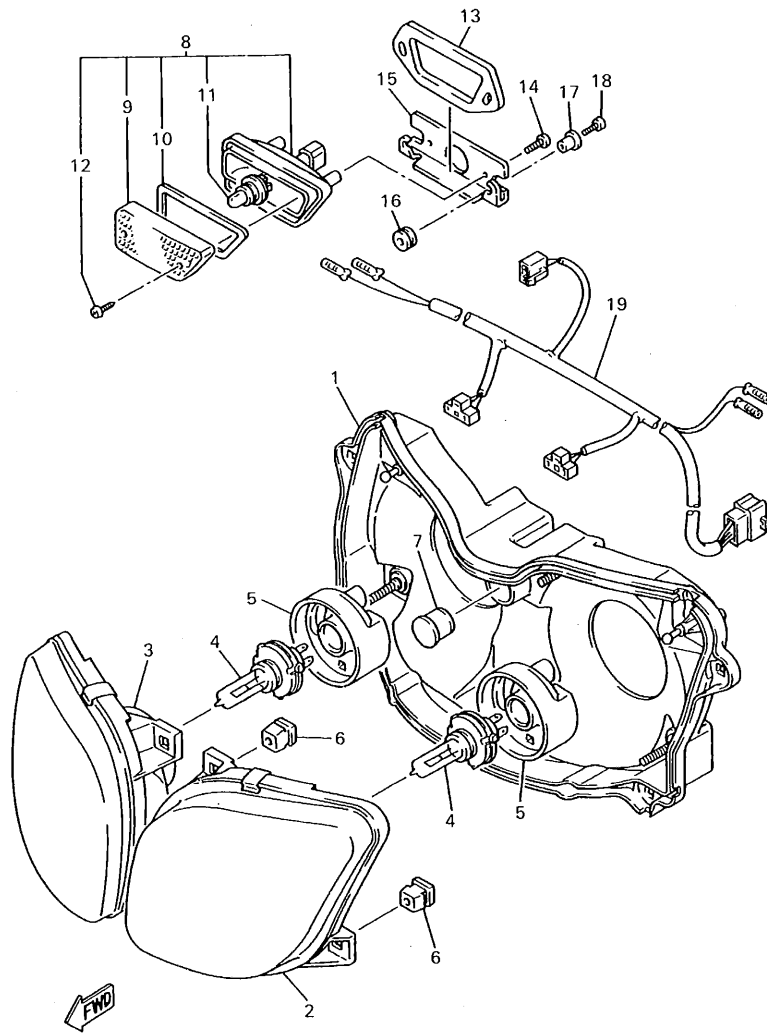

FIG. 47 FARO DELANTERO

3LE332-4470

REF. NO.	PIEZAS NO.	DESCRIPCION	CANTIDAD	SUMARIO
1	4FM-84330-41	CUERPO COMPLETO	1	
2	4FM-84320-10	LENTE COMPLETO	1	
3	4FM-8432A-10	LENTES COMPLETO	1	
4	2F9-84314-00	BOMBILLA (12V-60/55W)	2	HALOGEN
5	4JG-84397-00	CUBIERTA DE ENCASTRE	2	
6	51L-84334-00	TUERCA DE AJUSTE	4	
7	90338-24112	TAPON	1	
8	3GM-84301-00	LUZ PILOTO COMPLETA 1	1	
9	3GM-84321-00	•LENTE COMPLETO	1	
10	3GM-84322-00	•EMPAQUETADURA DE LENTES	1	
11	2JE-84744-00	•AMPOLLETA (12V 5W)	1	
12	3GM-84192-00	•TORNILLO (M4, L=12)	2	
13	3GM-84367-50	AMORTIGUADOR FARO DELANTERO 2	1	
14	97707-50012	TORNILLO ROSCA HEMBRA	2	
15	3GM-8431R-00	SOPORTE	1	
16	90480-10517	TAPON	2	
17	90387-052U5	CASQUILLO CON VALONA	2	
18	90167-05037	TORNILLO DE ROSCA HEMBRA	2	
19	3GM-84359-50	CABLE DE FARO DELANTERO	1	