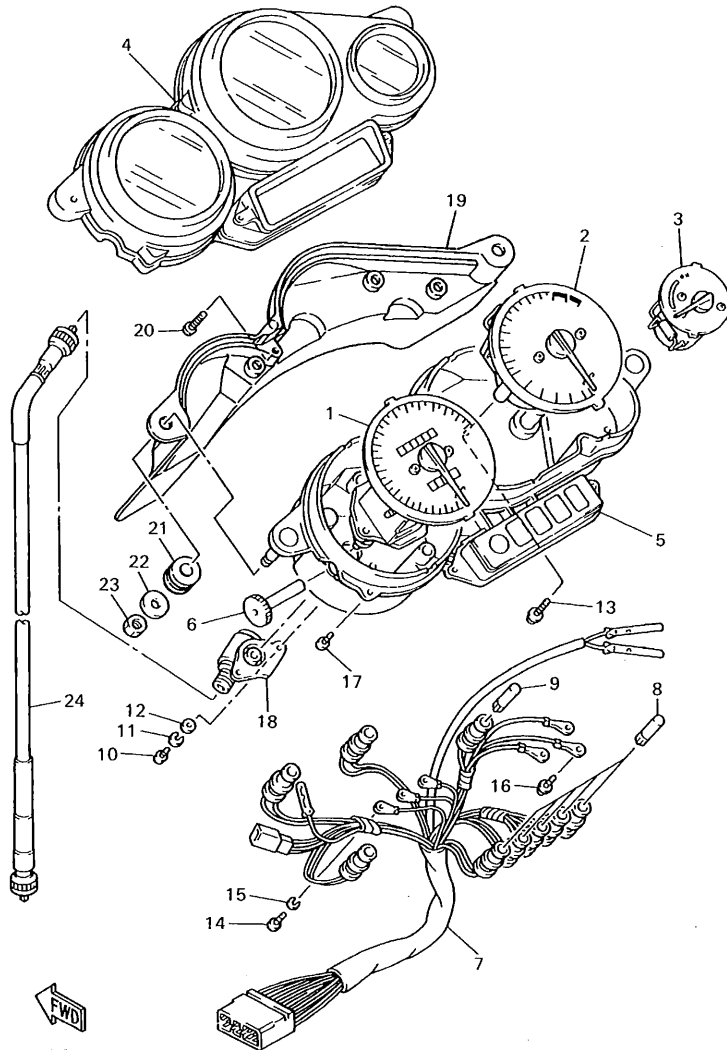

FIG. 46 MEDIDOR

3LE332-4460

REF. NO.	PIEZAS NO.	DESCRIPCION	CANTIDAD	SUMARIO
1	4FM-83570-00	VELOCIMETRO COMPLETO	1	
2	3GM-83540-20	TACOMETRO COMPLETO	1	
3	4FM-83590-00	MEDIDOR TEMP. DE AGUA	1	
4	4FM-83559-00	CUBIERTA DE MEDIDOR	1	
5	4FM-8353H-40	CAJA INFERIOR	1	
6	2GH-83578-00	PERILLA MEDIDOR DE RECORRIDO	1	
7	3GM-83509-10	ENCASTRE DE CABLE COMPLETO	1	
8	4G1-84744-00	BOMBILLA (12V-3.4W)	5	
9	2GV-83517-00	BOMBILLA(12V-1.7W, T6.5)	4	
10	98507-04010	TORNILLO DE CABEZA CON PLANA	4	
11	92907-04100	ARANDELA	4	
12	92907-04600	ARANDELA	4	
13	97902-04122	TORNILLO, CON ARANDELA	2	
14	98507-03010	TORNILLO DE CABEZA CON PLANA	3	
15	92990-03100	ARANDELA PLANA	3	
16	90159-03102	TORNILLO CON VALONA	3	
17	90164-04023	TORNILLO ROSCA HEMBRA	5	
18	4FM-83520-00	ENCASTRE COMPLETO	1	
19	3GM-87278-A0	CUBIERTA DE MEDIDOR	1	
20	97707-40012	TORNILLO ROSCA HEMBRA	1	
21	90480-14585	TAPON	2	
22	90201-06059	ARANDELA PLANA	2	
23	95307-06600	TUERCA	2	
24	4FM-83550-00	CABLE DE VELOCIMETRO COMPLETO	1