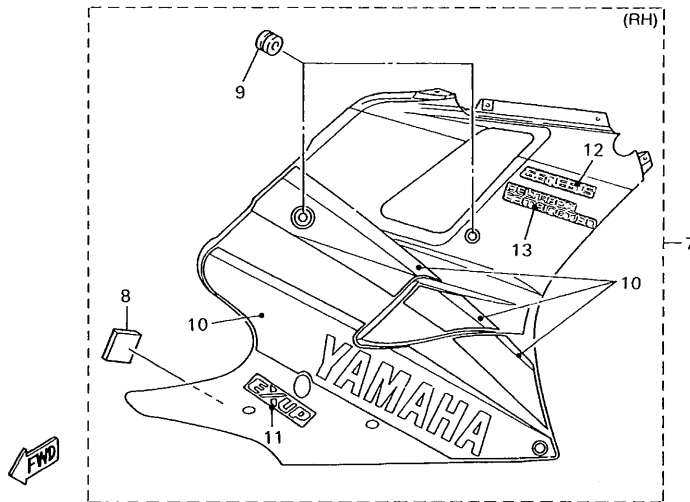

REF. NO.	PIEZAS NO.	DESCRIPCION	CANTIDAD	SUMARIO
1	3GM-Y283J-M0-7X	CARROCERIA, DELANT SUP. 1	1	BLUISH WHITE COCKTAIL 1 /DARK BLUE COCKTAIL 2
2	90480-13398	•TAPON	2	
3	3LE-28301-20	•JUEGO DE CALCOMANIAS 1	1	
4	3LE-28338-20	•EMBLEMA	1	
5	3LE-28315-00	•EMBLEMA	1	
6	3LE-28368-00	•EMBLEMA	1	
7	3GM-Y283K-L0-7X	CARROCERIA, DELANT SUP. 1	1	BLUISH WHITE COCKTAIL 1 /DARK BLUE COCKTAIL 2
8	30X-2139X-00	•AMORTIGUADOR	1	
9	90480-13398	•TAPON	2	
10	3LE-28303-20	•JUEGO DE CALCOMANIAS 2	1	
11	3LE-28338-20	•EMBLEMA	1	
12	3LE-28315-00	•EMBLEMA	1	
13	3LE-28368-00	•EMBLEMA	1