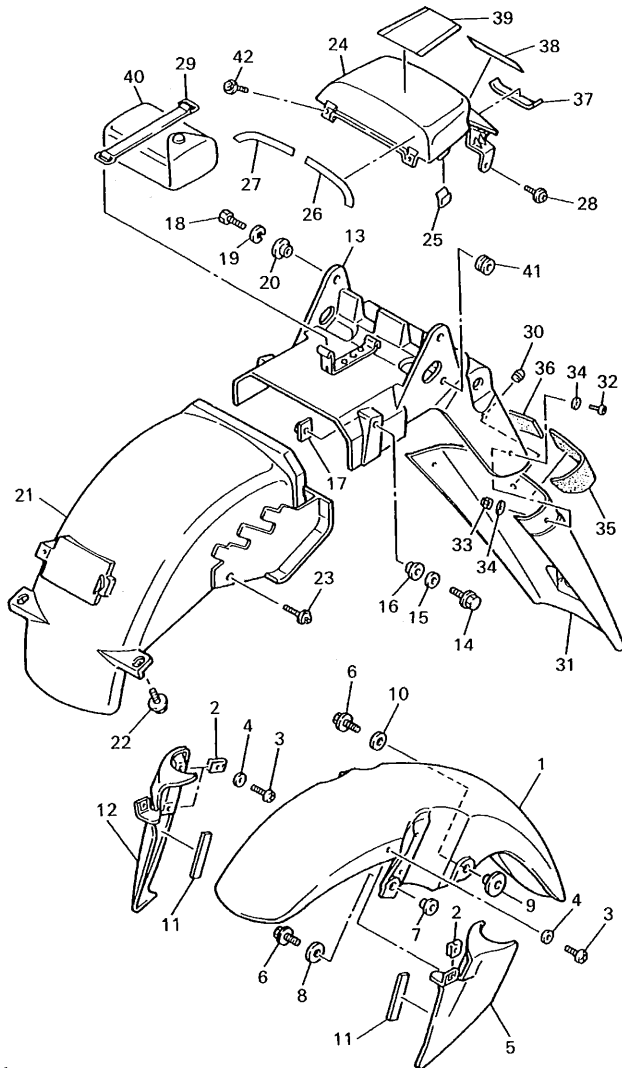

FIG. 21 GUARDABARRO

REF. NO.	PIEZAS NO.	DESCRIPCION	CANTIDAD	SUMARIO
29	26L-82131-00	TIRANTE DE BATERIA	1	
30	90338-07043	TAPON	1	
31	3GM-21621-00	CHARNELA	1	
32	90149-04278	TORNILLO DE REGLAJE	4	
33	95607-04100	TUERCA AUTOBLOCANTE	4	
34	90201-04018	ARANDELA PLANA	8	
35	3GM-21649-00	AMORTIGUADOR	1	
36	3GM-21649-10	AMORTIGUADOR	1	
37	1RK-22483-00	AMORTIGUADOR	1	
38	99237-00080	EMBLEMA, YAMAHA	1	
39	3LE-21663-20	CALCOMANIA	1	
40	3LE-28100-00	JUEGO DE HERRAMIENTAS	1	
41	90480-10258	TAPON	2	
42	90159-06033	TORNILLO CON VALONA	2	

3LF351-5210