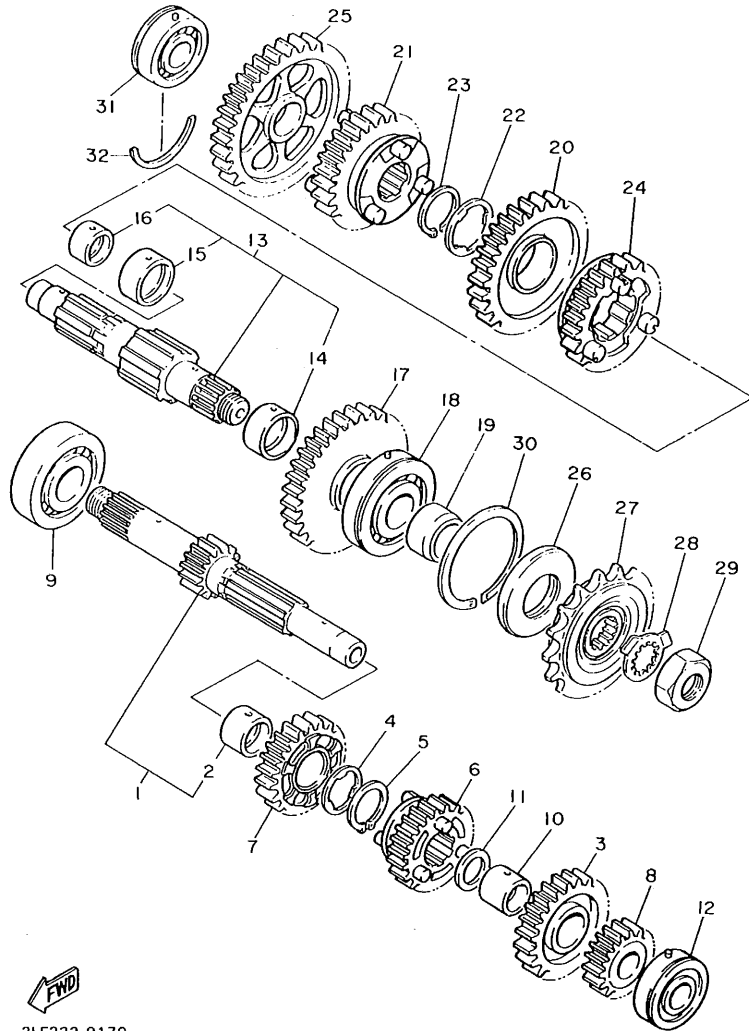

FIG. 17 TRANSMISION

REF. NO.	PIEZAS NO.	DESCRIPCION	CANTIDAD	SUMARIO
29	90179-18020	TUERCA	1	
30	278-17424-01	PRESILLA REDONDA 1	1	
31	93306-20455	COJINETE	1	
32	93440-45144	SEGURO	1	

3LE332-9170