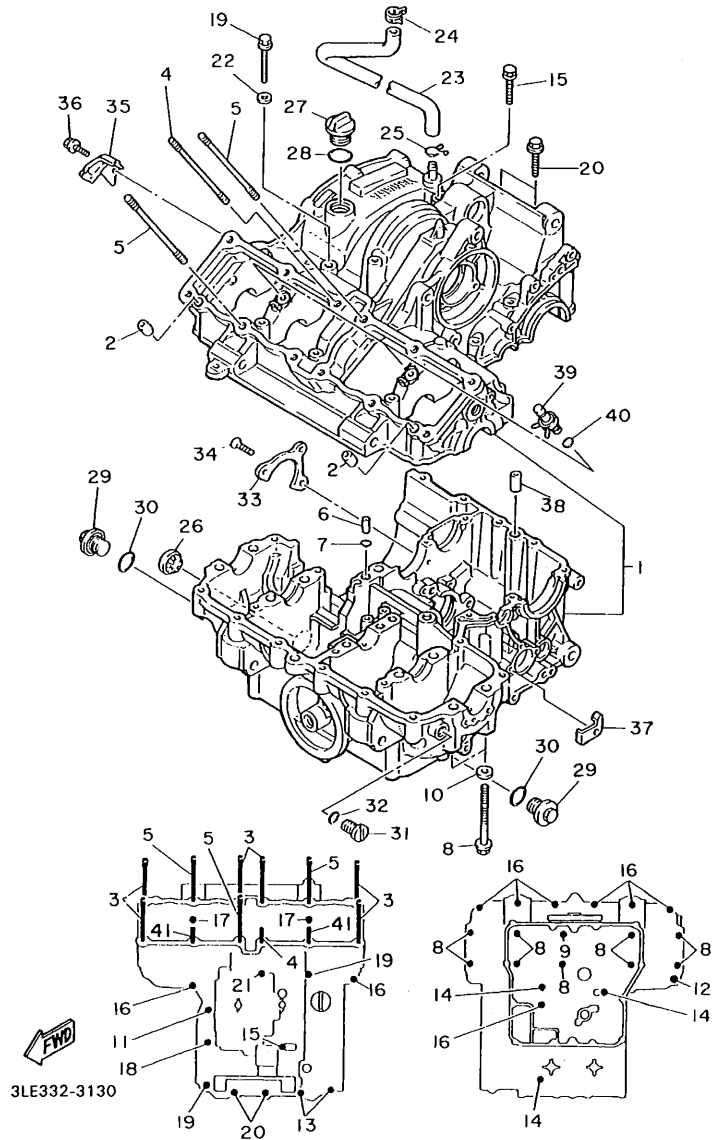

FIG. 13 CARTER

REF. NO.	PIEZAS NO.	DESCRIPCION	CANTIDAD	SUMARIO
29	4H7-15189-00	TAPON	2	
30	93210-20573	JUNTA TORICA	2	
31	90340-14068	TORNILLO, DE DRENAJE	1	
32	93210-14369	JUNTA TORICA	1	
33	1AE-15383-00	PLACA CUBIERTA DE ENGRANAJE	1	
34	90151-06014	TORNILLO EMBUTIDO	3	
35	90462-08184	BRIDA	1	
36	95027-06012	PERNO, DE BRIDA	1	
37	90462-08158	BRIDA	1	
38	99510-12016	CENTRADOR	1	
39	2TK-15105-00	BOQUILLA	2	
40	93210-06632	JUNTA TORICA	2	
41	90116-10569	ESPARRAGO	2