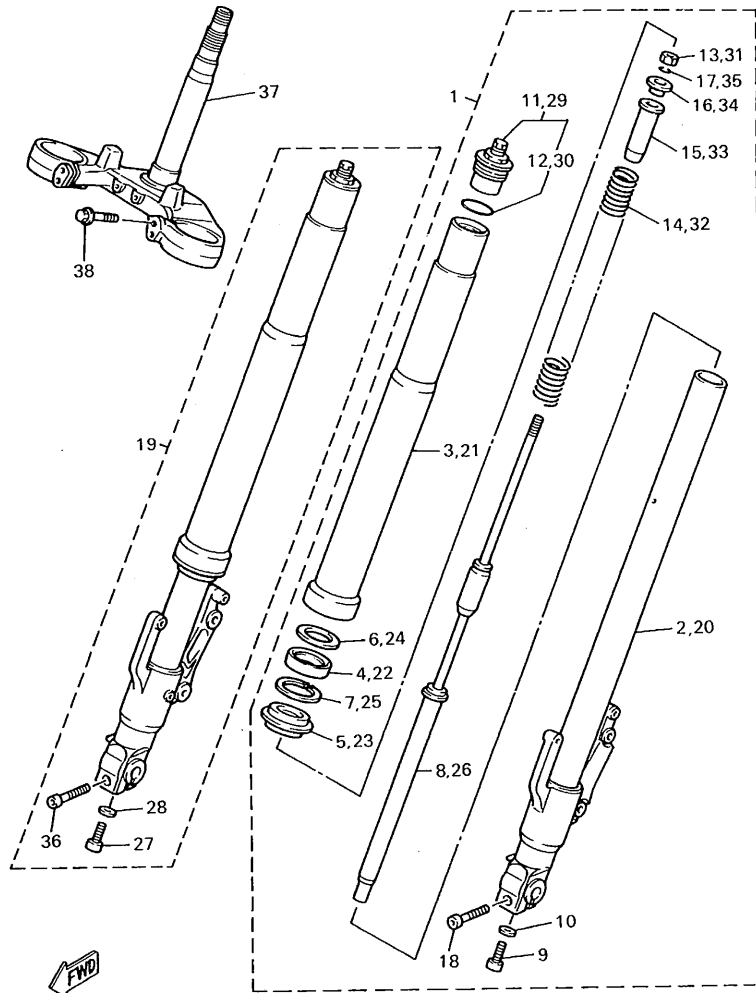

FIG. 27 HORQUILLA DELANTERA

REF. NO.	PIEZAS NO.	DESCRIPCION	CANTIDAD	SUMARIO
29	3GM-23111-A0	•TAPON	1	
30	93210-16N52	•JUNTA TORICA	1	
31	95307-10600	•TUERCA	1	
32	3GM-23141-A0	•RESORTE HORQUILLA DELANT.	1	
33	3GM-23117-A0	•GUIA DE RESORTE	1	
34	3GM-2331K-A0	•ASIENTO DEL MUELLE	1	
35	3GM-23153-A0	•ANILLO DE ENGANCHE	1	
36	91311-08040	•TORNILLO ALLEN	1	
37	3GM-23340-A0	PLATINA INFERIOR COMPLETA	1	
38	95827-08035	TUERCA DE REBORDE	4	

3LE332-4270