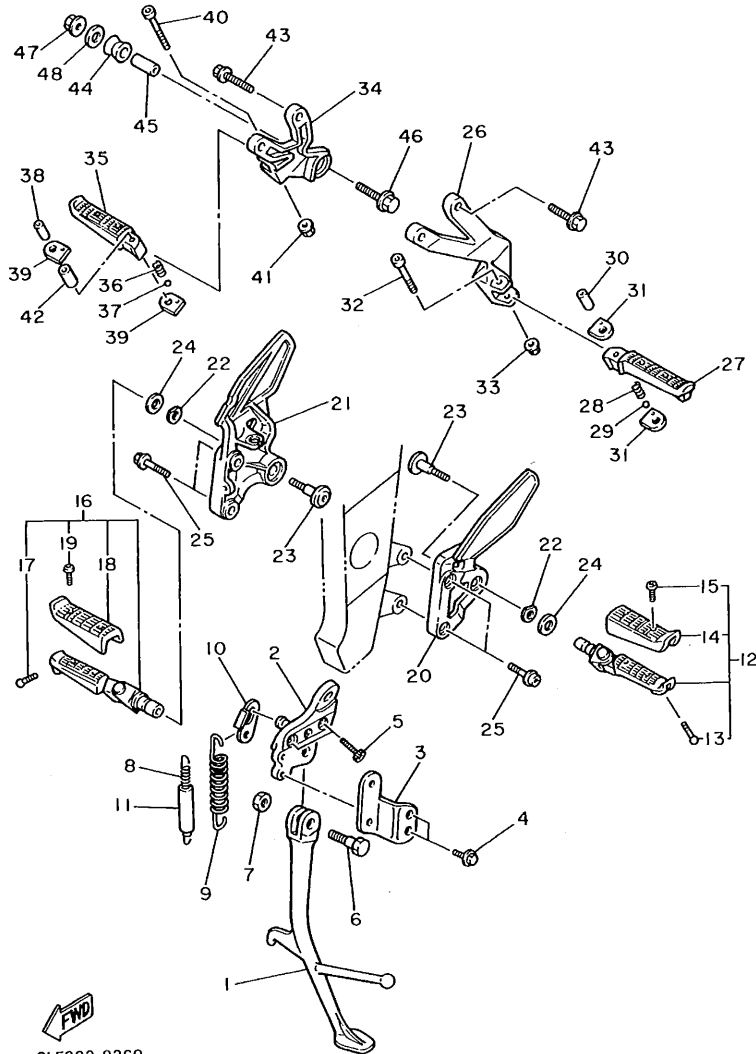

FIG. 37 SOPORTE • APOYAPIE

3LE332-9360

REF. NO.	PIEZAS NO.	DESCRIPCION	CANTIDAD	SUMARIO
29	93501-04011	ESFERA	1	
30	90387-064H8	CASQUILLO CON VALONA	1	
31	1HX-27437-00	ARANDELA ESPECIAL	2	
32	91317-06045	PERNO	1	
33	95607-06100	TUERCA AUTOBLOCANTE	1	
34	3GM-2742L-00	MENSULA 5	1	
35	3GM-27441-00	APOYAPIE POSTERIOR 2	1	
36	90501-12743	RESORTE DE COMPRESION	1	
37	93501-04011	ESFERA	1	
38	90387-064H8	CASQUILLO CON VALONA	1	
39	1HX-27437-00	ARANDELA ESPECIAL	2	
40	91317-06045	PERNO	1	
41	95607-06100	TUERCA AUTOBLOCANTE	1	
42	90387-083W8	CASQUILLO CON VALONA	1	
43	95817-08025	TUERCA DE REBORDE	4	
44	2H7-27414-00	AMORTIGUADOR DE APOYAPIE	1	
45	90387-10636	CASQUILLO CON VALONA	1	
46	90105-10316	TORNILLO CON ARANDELA	1	
47	95707-10500	TUERCA DE BRIDA	1	
48	90201-10669	ARANDELA PLANA	1