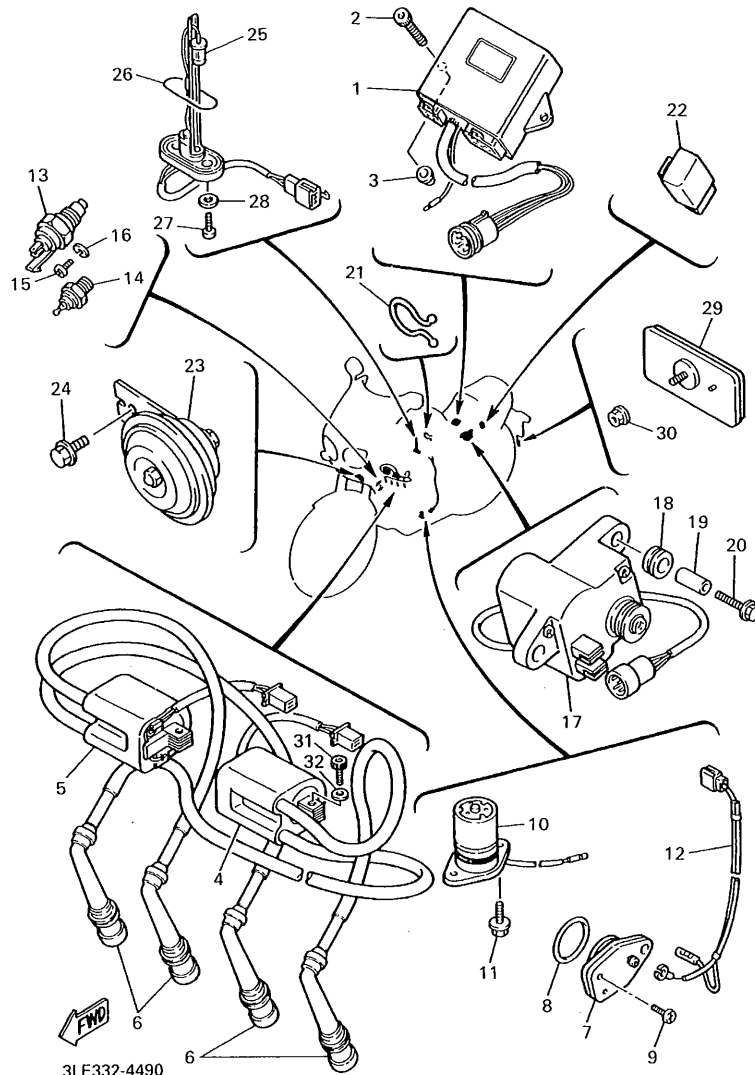

FIG. 49 EQUIPO ELECTRICO 1

REF. NO.	PIEZAS NO.	DESCRIPCION	CANTIDAD	SUMARIO
1	3GM-82305-10	UNIDAD DE ENCENDIDO COMPLETA	1	
2	90110-06158	TORNILLO ALLEN	1	
3	31A-14477-00	PLACA	1	
4	3GM-82310-00	BOBINA DE ENCENDIDO COMPLETA	1	
5	3GM-82320-00	BOBINA DE ENCENDIDO COMPLETA	1	
6	2KT-82370-00	TAPON DE BUJIA COMPLT	4	
7	1AE-82540-00	INTERRUPTOR NEUTRAL COMPL	1	
8	93210-29196	JUNTA TORICA	1	
9	98507-06016	TORNILLO DE CABEZA CON PLANA	2	
10	3GM-85720-00	MEDIDOR DE NIVEL DE ACEITE	1	
11	95027-06016	PERNO, DE BRIDA	2	
12	4FM-82541-00	CABLE CONDUCTOR	1	
13	3LN-82560-00	INTER. DE TERMO	1	
14	11H-83591-00	UNIDAD TERMOSTATO	1	
15	98507-05008	TORNILLO DE CABEZA CON PLANA	1	
16	92907-05100	ARANDELA	1	
17	3GM-85820-00	UNIDAD DELSERVOMOTOR	1	
18	90480-14412	TAPON	2	
19	90387-065V1	CASQUILLO CON VALONA	2	
20	95807-06035	TUERCA DE REBORDE	2	
21	90464-30040	BRIDA	1	
22	3GM-83350-00	RELE DE DESTELLADOR COMPL.	1	
23	4FM-83371-00	BOCINA	1	
24	95807-06010	TUERCA DE REBORDE	1	
25	3GM-85752-01	UNIDAD TRANSM MED. COMBUST.	1	
26	42X-85753-00	EMPAQUE DE UNIDAD TRANSMISORA	1	
27	90149-06011	TORNILLO DE REGLAJE	2	
28	90202-05187	ARANDELA DE PLANA	2