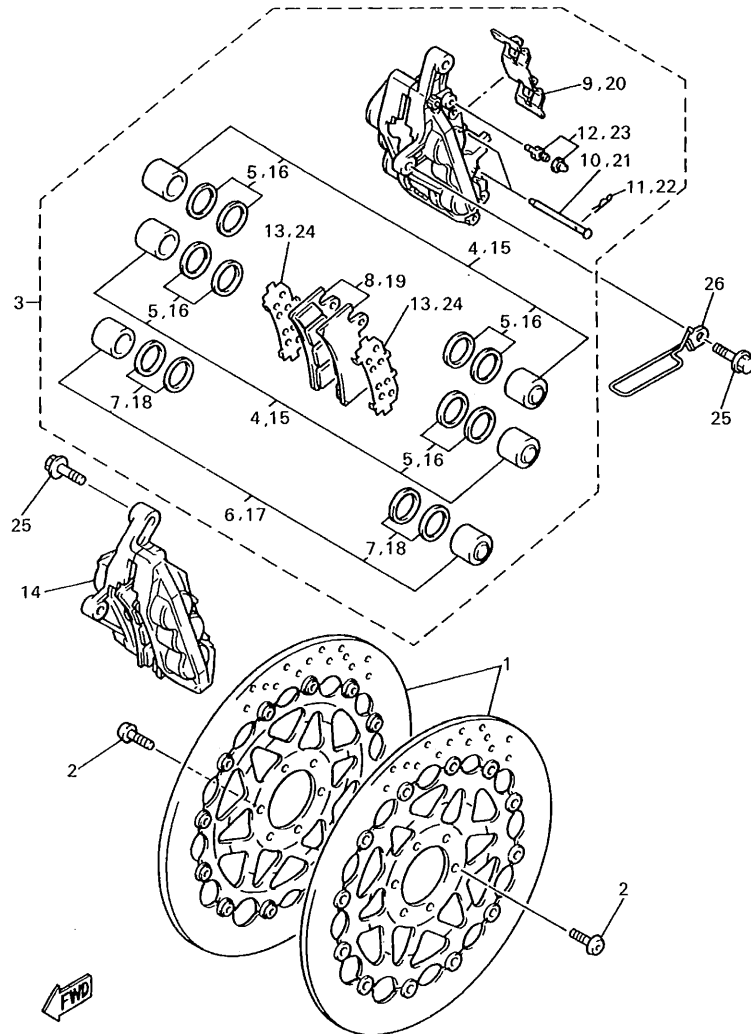

FIG. 31 CALIBRE FRENO DELANTERA

4HD300-3300

REF. NO.	PIEZAS NO.	DESCRIPCION	CANTIDAD	SUMARIO
1	4FM-2581T-01	DISCO DE FRENO	2	
2	90109-08718	PERNO	12	
3	4FM-2580T-20	CALIBRE COMPLETO (IZQUIERDO)	1	
4	4FM-W0057-10	PISTON COMPLETO PINZA	2	
5	3MA-W0047-10	JUEGO DE RETENES DE PINZA	1	
6	4FM-W0057-00	PISTON COMPLETO PINZA	1	
7	4FM-W0047-00	JUEGO DE RETENES DE PINZA	1	
8	4FM-W0045-20	JUEGO DE COJIN DE FRENO	1	
9	4FM-25919-00	SOPORTE DE PASTILLAS	1	
10	4FM-25924-00	PASADOR	2	
11	4FM-25925-00	PRESILLA	2	
12	1J3-W0048-00	CJTO TORNILLO DE PURGA	1	
13	4FM-25827-00	SOPORTE PASTILLA IZQUIERDO	2	
14	4FM-2580U-20	CALIBRE COMPLETO (DERECHO)	1	
15	4FM-W0057-10	PISTON COMPLETO PINZA	2	
16	3MA-W0047-10	JUEGO DE RETENES DE PINZA	1	
17	4FM-W0057-00	PISTON COMPLETO PINZA	1	
18	4FM-W0047-00	JUEGO DE RETENES DE PINZA	1	
19	4FM-W0045-20	JUEGO DE COJIN DE FRENO	1	
20	4FM-25919-00	SOPORTE DE PASTILLAS	1	
21	4FM-25924-00	PASADOR	2	
22	4FM-25925-00	PRESILLA	2	
23	1J3-W0048-00	CJTO TORNILLO DE PURGA	1	
24	4FM-25827-00	SOPORTE PASTILLA IZQUIERDO	2	
25	90105-10638	TORNILLO CON ARANDELA	4	
26	4FM-21596-00	SOSTEN	1