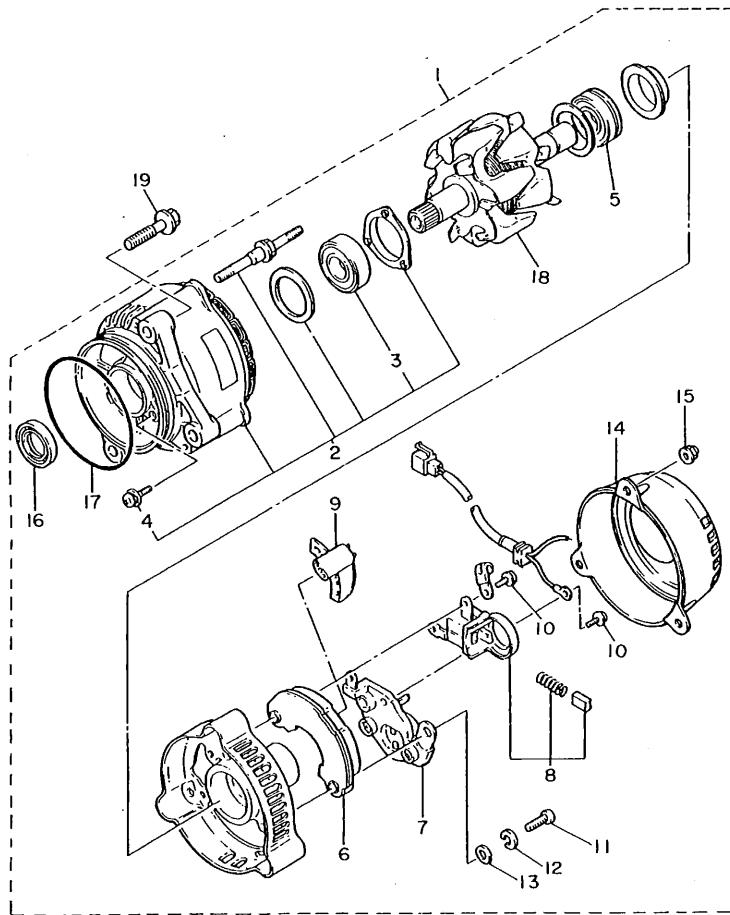

FIG. 42 GENERADOR

REF. NO.	PIEZAS NO.	DESCRIPCION	CANTIDAD	SUMARIO
1	2GH-81600-55	GENERADOR DE C. A COMPLETO	1	
2	3FV-81634-00	•ESTATOR COMPLETO	1	
3	36Y-81643-30	••COJINETE	1	
4	2KT-81645-50	••TORNILLO	3	
5	36Y-81643-50	•COJINETE	1	
6	4BH-81970-00	•RECTIFICADOR COMPLETO	1	
7	36Y-81910-50	•REGULADOR DE VOLTAJE COMPLETO	1	
8	3FV-81619-00	•SOSTEN DE ESCOBILLA COMPL.	1	
9	36Y-81972-50	•CUBIERTA DE RECTIFICADOR	1	
10	3FV-81645-00	•TORNILLO	2	
11	98507-05018	•TORNILLO DE CABEZA CON PLANA	3	
12	92901-05100	•ARANDELA PLANA	3	
13	92990-05600	•ARANDELA PLANA	3	
14	3FV-81604-00	•CUBIERTA TRASERA CONJUNTA	1	
15	3FV-81675-00	•TUERCA	3	
16	36Y-81638-50	•SELLO, DE ACEITE	1	
17	2KT-81642-50	•ANILLO-O	1	
18	2GH-81660-52	•ROTOR COMPLETO	1	
19	95817-08030	TUERCA DE REBORDE	3	

3LE332-9400