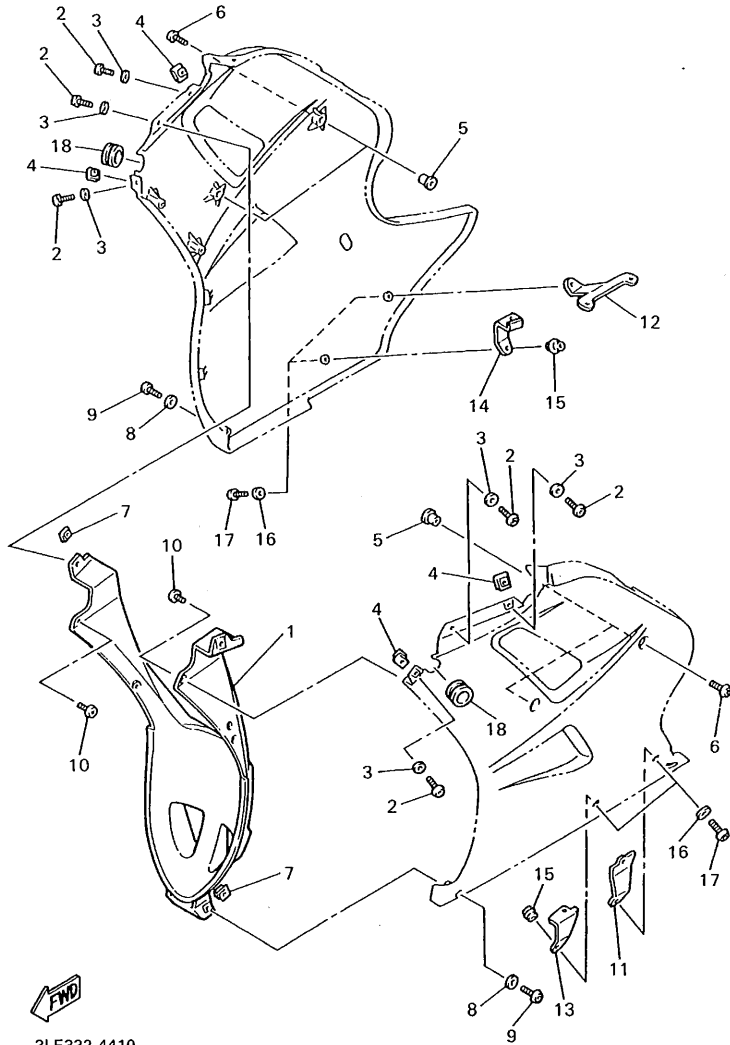

FIG. 41 BOVEDA 3

3LE332-4410

REF. NO.	PIEZAS NO.	DESCRIPCION	CANTIDAD	SUMARIO
1	3GM-2836K-50-P1	PANEL 1	1	DARK BLUE COCKTAIL 2
2	90154-05059	TORNILLO DE LIGAR	6	
3	90202-05180	ARANDELA DE PLANA	6	
4	90183-05024	TUERCA DE RESORTE	4	
5	90387-067N5	CASQUILLO CON VALONA	4	
6	90154-06061	TORNILLO DE LIGAR	4	
7	90183-05024	TUERCA DE RESORTE	4	
8	90202-05180	ARANDELA DE PLANA	2	
9	90154-05059	TORNILLO DE LIGAR	2	
10	97707-50012	TORNILLO ROSCA HEMBRA	4	
11	3GM-2836A-00	SOPORTE 1	1	
12	3GM-2836E-50	SOPORTE 2	1	
13	3GM-2836F-00	MENSULA 3	1	
14	3GM-2836G-00	MENSULA 4	1	
15	90179-05523	TUERCA	4	
16	90202-05180	ARANDELA DE PLANA	4	
17	90154-05059	TORNILLO DE LIGAR	4	
18	90480-35526	TAPON	2	

F3