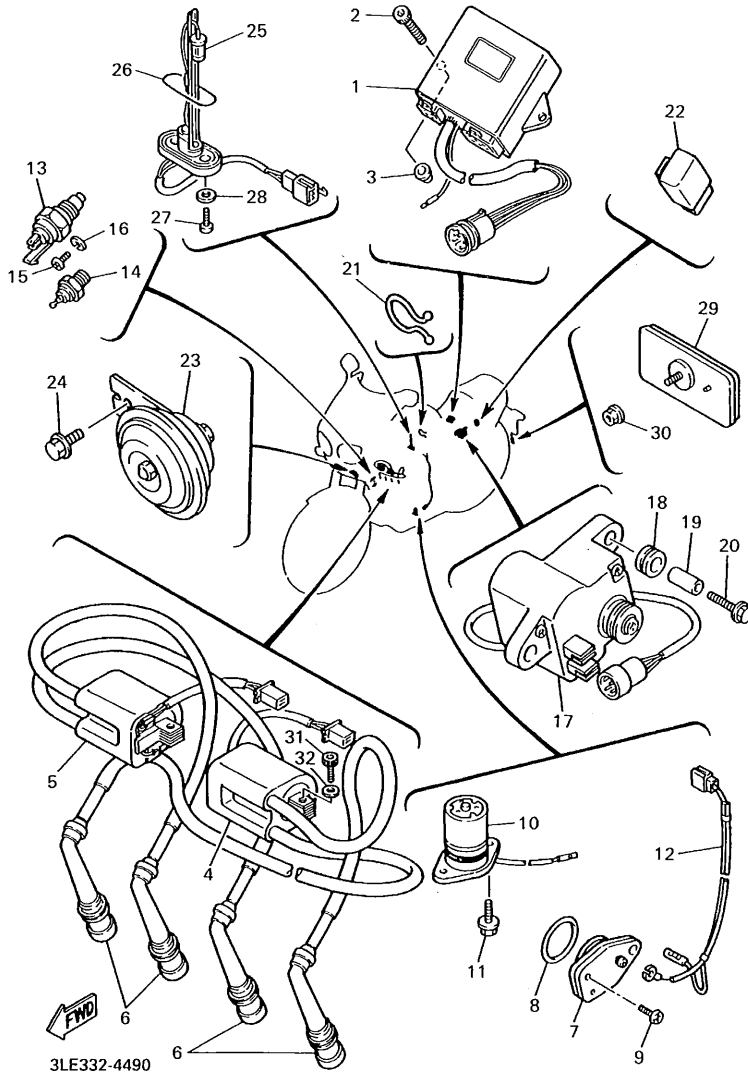

FIG. 49 EQUIPO ELECTRICO 1

REF. NO.	PIEZAS NO.	DESCRIPCION	CANTIDAD	SUMARIO
29	3G1-85130-01	REFLECTOR TRASERO COMPLETO	1	
30	95707-05500	TUERCA DE BRIDA	1	
31	97007-06020	PERNO	4	
32	92907-06600	ARANDELA	4