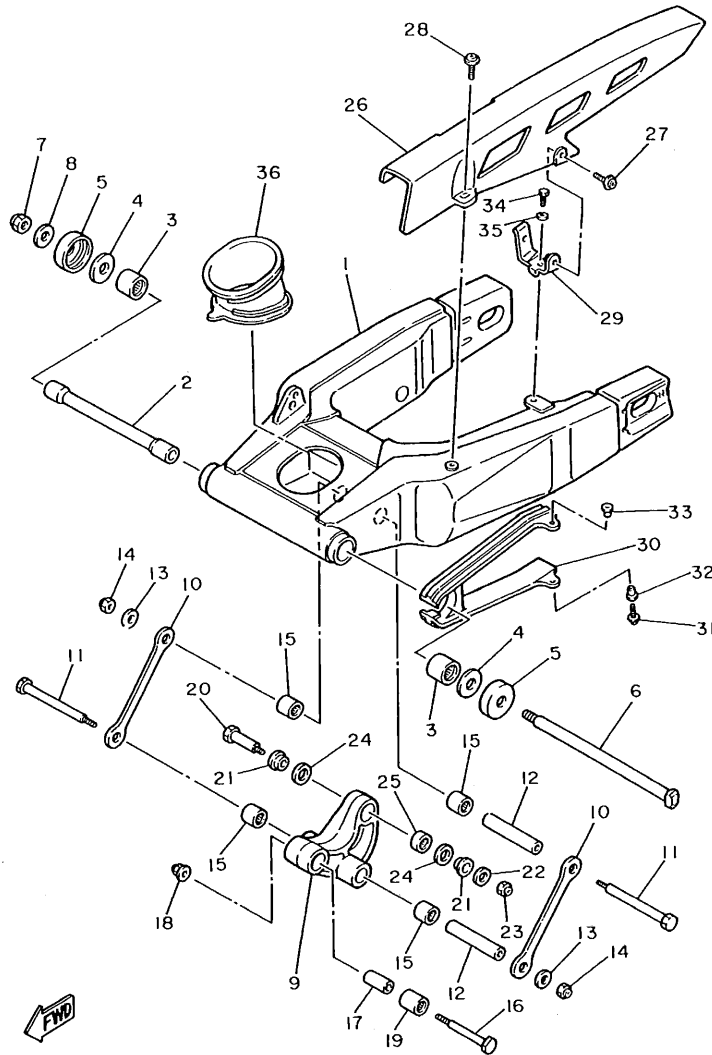

FIG. 24 BRAZO TRASERO

REF. NO.	PIEZAS NO.	DESCRIPCION	CANTIDAD	SUMARIO
29	3GM-22321-00	SOPORTE DE CAJA DE CADENA 1	1	
30	3GM-22151-00	SELLO DE GUARDA	1	
31	90159-06108	TORNILLO CON VALONA	1	
32	90387-06704	CASQUILLO CON VALONA	1	
33	90387-06216	CASQUILLO CON VALONA	1	
34	97007-06012	PERNO	1	
35	92907-06600	ARANDELA	1	
36	3GM-22129-00	TAPA DE EMPUJE 2	1	

3LE332-2240