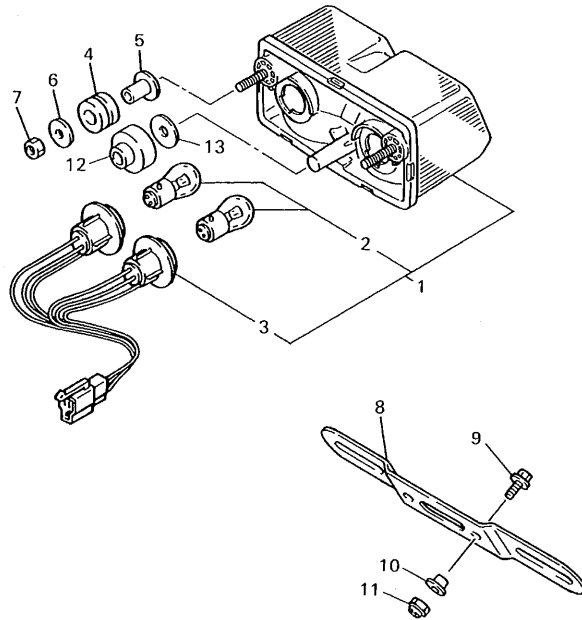

FIG. 48 LUZ DE COLA

REF. NO.	PIEZAS NO.	DESCRIPCION	CANTIDAD	SUMARIO
1	3GM-84710-20	CONJT. FARO TRASERO	1	
2	31L-84714-00	•BOMBILLA (12V-21/5W)	2	
3	3LK-8473A-00	•CABLE COMPLETA	1	
4	90480-18276	TAPON	2	
5	90387-062W4	CASQUILLO CON VALONA	2	
6	90201-063J2	ARANDELA PLANA	2	
7	95307-06600	TUERCA	2	
8	3YF-84751-00	SOPORTE DE LICENCIA	1	
9	95027-06016	PERNO, DE BRIDA	2	
10	90387-061M0	CASQUILLO CON VALONA	2	
11	95607-06100	TUERCA AUTOBLOCANTE	2	
12	90480-15259	TAPON	1	
13	90201-105J4	ARANDELA PLANA	1	

3LE332-4480