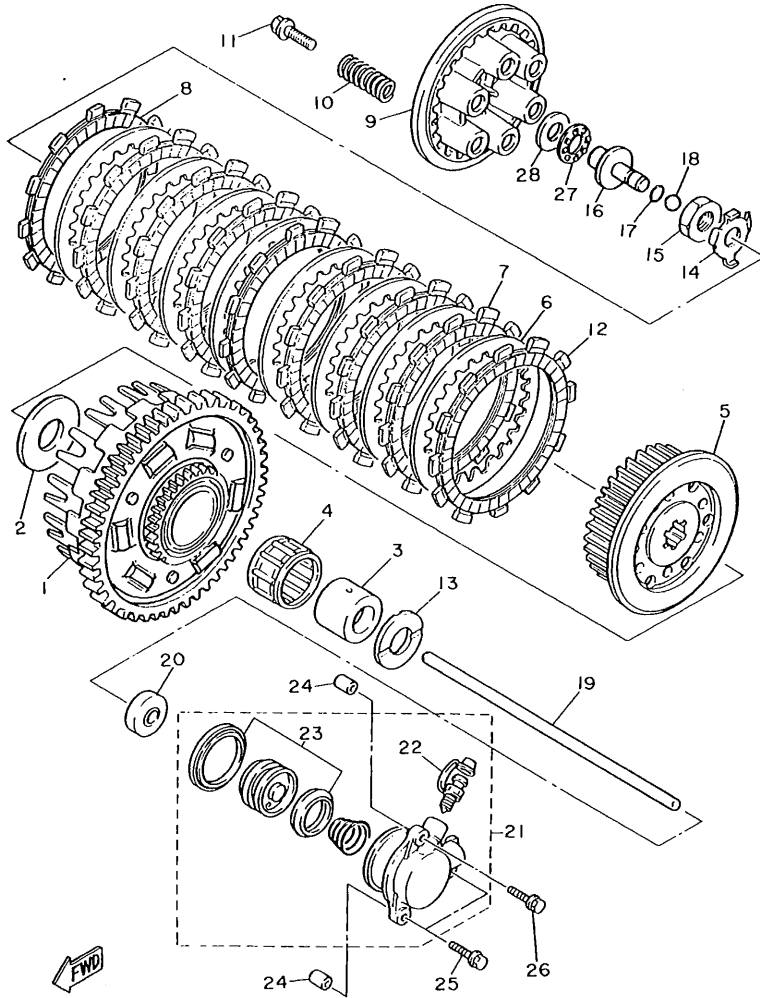

FIG. 16 EMBRAGUE

3LE332-3160

REF. NO.	PIEZAS NO.	DESCRIPCION	CANTIDAD	SUMARIO
1	3GM-16150-01	CAMPANA DE EMBRAGUE	1	
2	1AE-16154-00	ARANDELA, DE EMPUJE 1	1	
3	90560-25270	SEPARADOR	1	
4	93310-340N8	COJINETE DE RODILLOS	1	
5	4BH-16371-01	CUBO, DE EMBRAGUE	1	
6	31A-16325-00	DISCO, DE EMBRAGUE	8	
7	4H7-16321-01	PLACA DE FRICCION	7	
8	31A-16321-01	PLACA DE FRICCION	1	
9	3GM-16351-00	PLATO DE PRESION	1	
10	90501-230E4	RESORTE DE COMPRESION	6	
11	90159-06123	TORNILLO CON VALONA	6	
12	3GM-16321-00	PLACA DE FRICCION	1	
13	1AE-16164-00	PLACA DE EMPUJE 2	1	
14	90215-20231	ARANDELA DE CIERRE	1	
15	90170-20327	TUERCA	1	
16	3GM-16356-00	VARILLA DE EMPUJE 1	1	
17	93210-06632	JUNTA TORICA	1	
18	93511-32027	ESFERA	1	
19	1AE-16357-00	VARILLA DE EMPUJE 2	1	
20	93109-08061	RETEN DE ACEITE	1	
21	1TV-16381-10	CONJ. PALANCA DE EMPUJE	1	
22	36Y-W0048-00	•CJTO TORNILLO DE PURGA	1	
23	26H-W0098-00	•SELLO JUEGO DE PALANCA EMPUJE	1	
24	99510-08012	CENTRADOR	2	
25	95027-06030	PERNO, DE BRIDA	2	
26	95027-06090	PERNO, DE BRIDA	1	
27	93340-21505	COJINETES CON RODAMIENTOS	1	
28	90201-150H2	ARANDELA PLANA	1	

C10