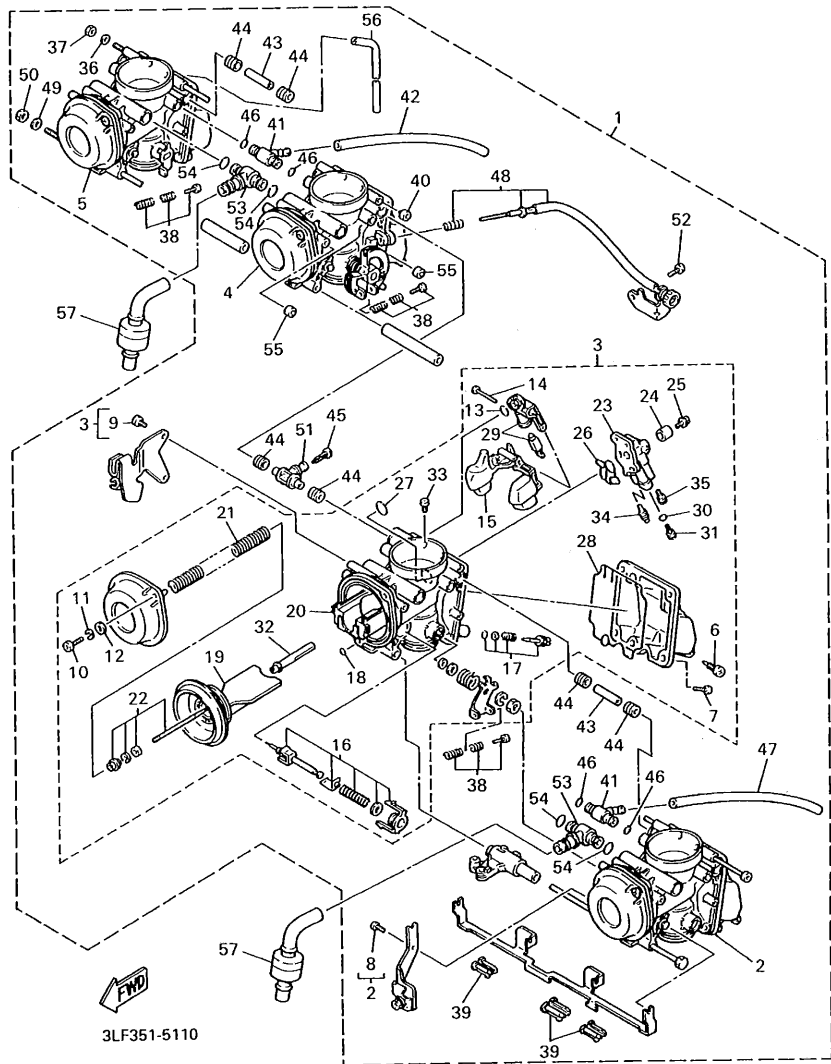

FIG. 11 CARBURADOR

REF. NO.	PIEZAS NO.	DESCRIPCION	CANTIDAD	SUMARIO
56	3LK-14987-00	TUBO	1	
57	3GM-14197-00	TUBO RESPIRADERO	2