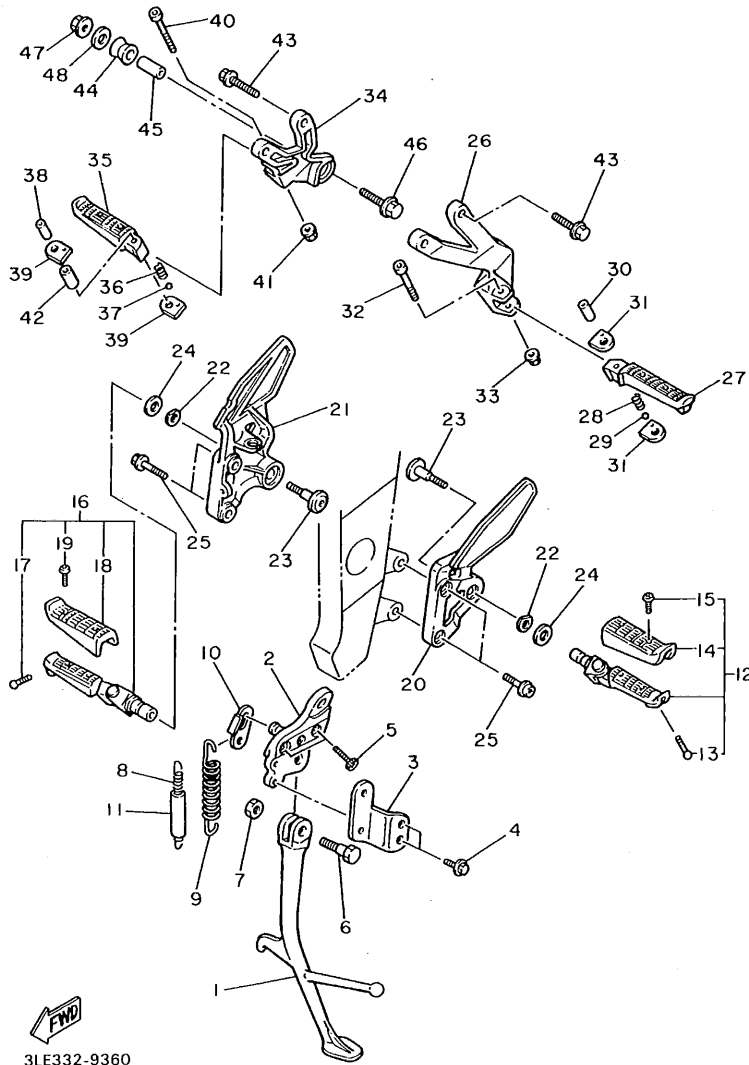

FIG. 37 SOPORTE • APOYAPIE

REF. NO.	PIEZAS NO.	DESCRIPCION	CANTIDAD	SUMARIO
1	3GM-27311-00	PUNTAL LATERAL	1	
2	3GM-27321-00	SOPORTE DE PUNTAL LATERAL	1	
3	3GM-21453-00	SOPORTE, INTERRUPTOR	1	
4	90105-06564	TORNILLO CON ARANDELA	2	
5	90110-08155	TORNILLO ALLEN	2	
6	90109-104E6	PERNO	1	
7	90185-10037	TUERCA AUTOBLOCANTE	1	
8	90506-18224	RESORTE DE TENSION	1	
9	90506-26225	RESORTE DE TENSION	1	
10	2KT-27315-00	CONEXION DE PUNTAL LATERAL	1	
11	1TX-27351-00	GUIA DE PUNTAL LATERAL	1	
12	2GH-27410-00	APOYAPIE DELANTERO (MI)	1	
13	90109-083E2	•PERNO	1	
14	2GH-27413-00	•CUBIERTA DE APOYAPIE	1	
15	90157-05079	•TORNILLO CABEZA CONICA PLANA	2	
16	2GH-27420-00	APOYAPIE DELANTERO (MD)	1	
17	90109-083E2	•PERNO	1	
18	2GH-27413-00	•CUBIERTA DE APOYAPIE	1	
19	90157-05079	•TORNILLO CABEZA CONICA PLANA	2	
20	3GM-27442-00	SOPORTE 2	1	
21	3GM-27443-00	SOPORTE 3	1	
22	90214-10056	ARANDELA DE POSICION	2	
23	90109-103A9	PERNO	2	
24	90206-17084	ARANDELA ONDULADA	2	
25	90110-08199	TORNILLO ALLEN	4	
26	3GM-2741L-00	MENSULA 4	1	
27	1HX-27431-00	APOYAPIE POSTERIOR 1	1	
28	90501-12743	RESORTE DE COMPRESION	1