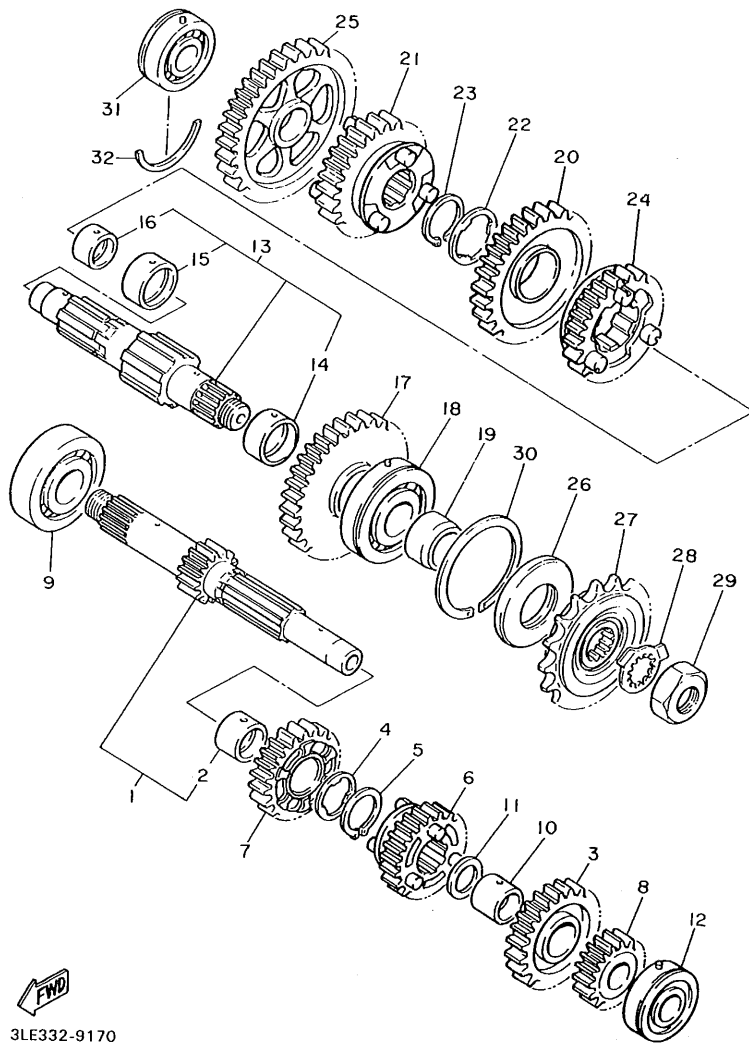

FIG. 17 TRANSMISION

3LE332-9170

REF. NO.	PIEZAS NO.	DESCRIPCION	CANTIDAD	SUMARIO
1	3LE-W1741-00	EJE PRINCIPAL COMPLETO	1	
2	90387-253M6	•CASQUILLO CON VALONA	1	
3	2GH-17151-00	ENGRANAJE, PINION DE 5TA (27T)	1	
4	90209-22191	ARANDELA DE SEPARACION	1	
5	93440-25084	SEGURO	1	
6	2GH-17131-00	ENGRANAJE, PINION DE 3RA (21T)	1	
7	2GH-17141-00	ENGRANAJE, PINION DE 4TA (23T)	1	
8	2GH-17121-00	ENGRANAJE, PINION DE 2DA (18T)	1	
9	93306-30525	COJINETE (B6305)	1	
10	90387-203M7	CASQUILLO CON VALONA	1	
11	90201-200K3	ARANDELA PLANA	1	
12	93306-20455	COJINETE	1	
13	3GM-W1742-00	EJE DE TRACCION COMPLETO	1	
14	90387-271T7	•CASQUILLO CON VALONA	1	
15	90387-281T8	•CASQUILLO CON VALONA	1	
16	90387-211T9	•CASQUILLO CON VALONA	1	
17	3GM-17221-00	ENGRANAJE RUEDA DE 2DA (32T)	1	
18	93305-30501	COJINETE	1	
19	90387-255V9	CASQUILLO CON VALONA	1	
20	3GM-17231-00	ENGRNAJE RUEDA DE 3RA (29T)	1	
21	3GM-17241-00	ENGRNAJE RUEDA DE 4TA (27T)	1	
22	90209-25196	ARANDELA DE SEPARACION	1	
23	93440-28062	SEGURO	1	
24	3GM-17251-00	ENGRNAJE RUEDA DE 5TA (28T)	1	
25	2GH-17211-01	ENGRNAJE RUEDA DE 1RA	1	
26	93102-35423	RETEN DE ACEITE	1	
27	2GH-17460-11	RUEDA DENTADA 17T (2GH1746170)	1	
28	90215-21022	ARANDELA DE CIERRE	1