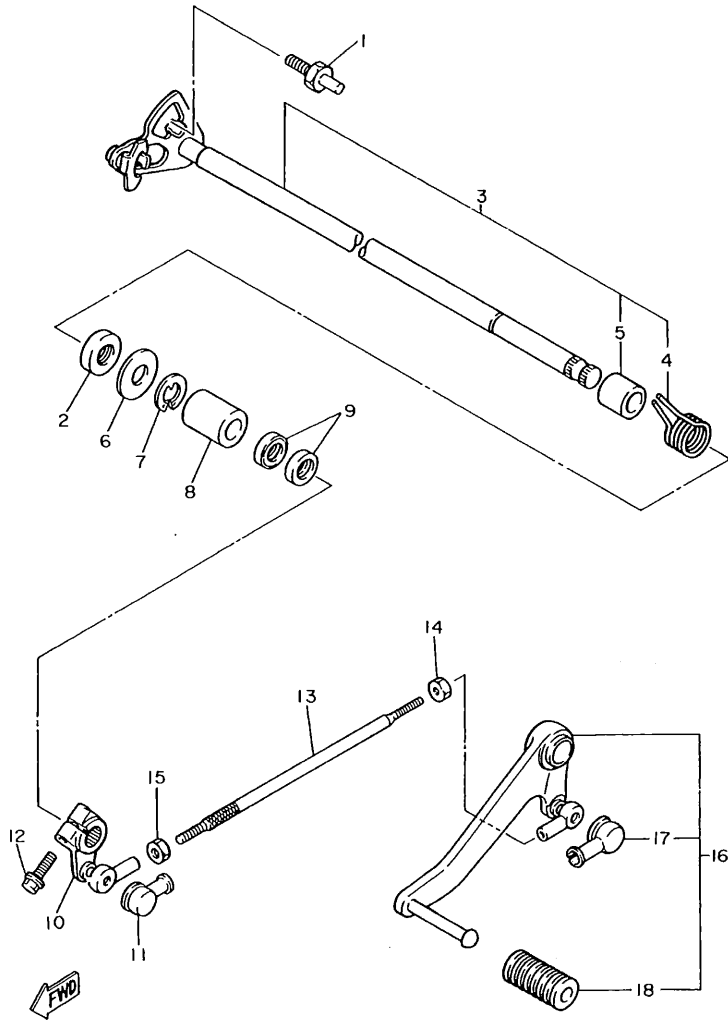

FIG. 19 ÉJE DE CAMBIO • PEDAL

3LF351-0190

REF. NO.	PIEZAS NO.	DESCRIPCION	CANTIDAD	SUMARIO
1	4G0-18127-00	PASADOR DE PALANCA	1	
2	93102-12106	SELLO ACEITE (SD 12-22-5 HS)	1	
3	1AE-18101-01	EJE SELECTOR COMPLETO	1	
4	90508-32682	•RESORTE DE TORSION	1	
5	90387-114K8	•CASQUILLO CON VALONA	1	
6	90201-12575	ARANDELA PLANA	1	
7	99006-10600	PRESILLA REDONDA	1	
8	90560-12191	SEPARADOR	1	
9	93109-12053	RETEN DE ACEITE	2	
10	2GH-18112-01	BRAZO DEL CAMBIO	1	
11	2H9-18154-00	CUBIERTA GUARDAPOLVO	1	
12	95817-06020	TUERCA DE REBORDE	1	
13	46X-18115-00	VARILLA DEL CAMBIO	1	
14	90170-06228	TUERCA	1	
15	95304-06700	TUERCA	1	
16	2GH-18110-00	PEDAL DE CAMBIO COMPLETO	1	
17	2H9-18154-00	•CUBIERTA GUARDAPOLVO	1	
18	132-18113-01	•FUNDA DEL PEDAL DEL CAMBIO	1