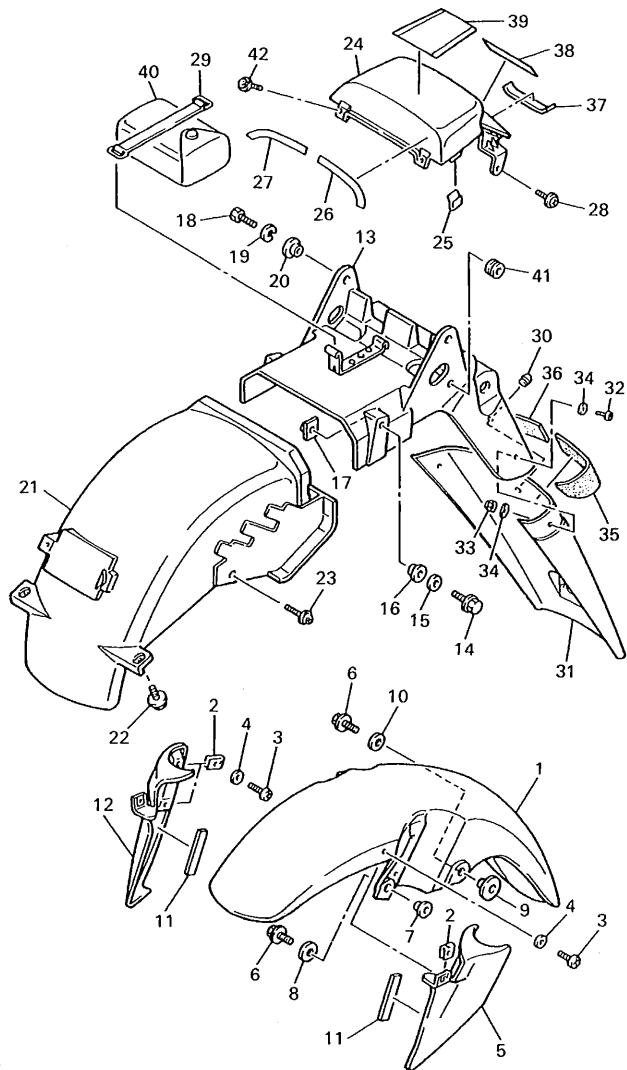

FIG. 21 GUARDABARRO

REF. NO.	PIEZAS NO.	DESCRIPCION	CANTIDAD	SUMARIO
1	3GM-21511-51-4B	GUARDABARRO DELANTERO	1	BLACK 2
2	90183-05061	TUERCA DE RESORTE	6	
3	90154-05060	TORNILLO DE LIGAR	6	
4	90202-05088	ARANDELA DE PLANA	6	
5	3GM-21551-A0-4B	CUBIERTA DE GUARDABARRO	1	BLACK 2
6	90119-06063	TORNILLO CON ARANDELA	4	
7	90387-06648	CASQUILLO CON VALONA	2	
8	90202-11221	ARANDELA DE PLANA	2	
9	90387-0604T	CASQUILLO CON VALONA	2	
10	4FM-28372-00	AMORTIGUADOR	2	
11	1FK-21746-00	AMORTIGUADOR	2	
12	3GM-21555-A0-4B	TAPON CUBIERTA	1	BLACK 2
13	3GM-W2161-01	GUARDABARRO TRASERO COMPLETO	1	
14	97007-06020	PERNO	2	
15	92907-06600	ARANDELA	2	
16	90387-061M0	CASQUILLO CON VALONA	2	
17	31A-14477-00	PLACA	2	
18	97017-06016	PERNO	2	
19	92907-06600	ARANDELA	2	
20	90387-06648	CASQUILLO CON VALONA	2	
21	3GM-21629-50	GUARDABARRO INFERIOR	1	
22	90119-06108	TORNILLO CON ARANDELA	2	
23	90159-06056	TORNILLO CON VALONA	1	
24	3GM-21651-50-P0	TAPA DE GUARDABARRO TRAS.	1	BLUISH WHITE COCKTAIL 1
25	2GH-21732-00	SELLO 1	2	
26	3GM-21575-00	SELLO 1	1	
27	3GM-21576-00	SELLO 2	1	
28	90159-06042	TORNILLO CON VALONA	2	

3LF351-5210