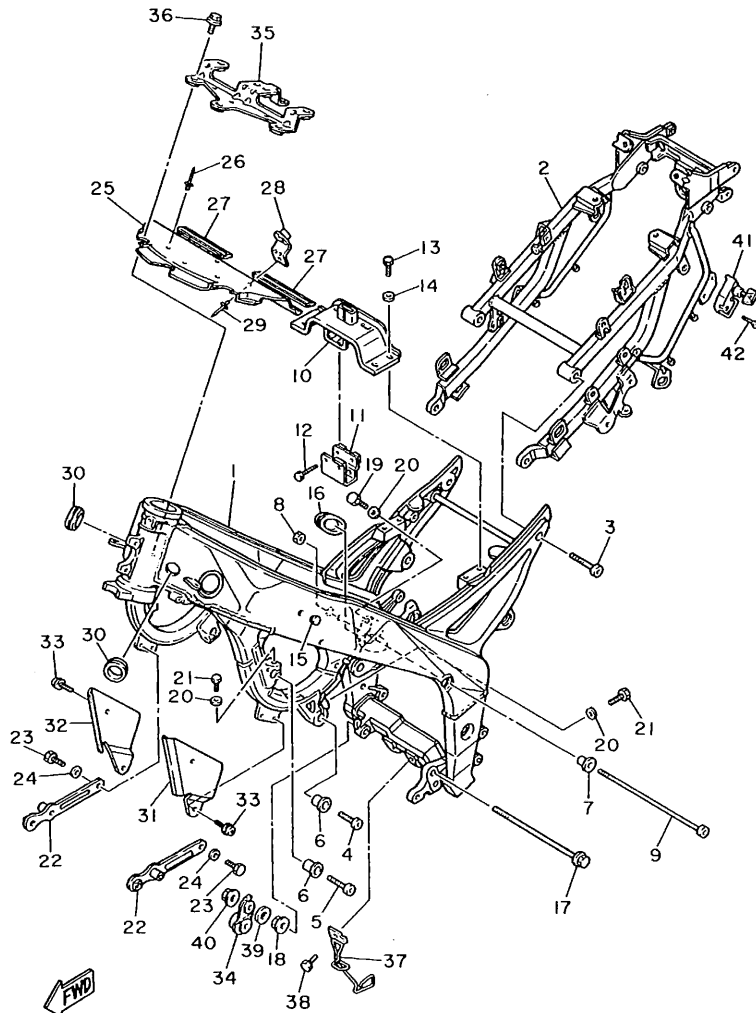

FIG. 20 CUADRO

3LE332-2200

REF. NO.	PIEZAS NO.	DESCRIPCION	CANTIDAD	SUMARIO
29	90267-40054	REMACHE CIEGO	2	
30	90480-35526	TAPON	2	
31	3GM-2117N-00	CUBIERTA 3	1	
32	3GM-2117R-00	CUBIERTA 4	1	
33	90159-06058	TORNILLO CON VALONA	4	
34	3GM-21446-03	SOPORTE DE SILENCIADOR 2	1	
35	3GM-21359-00	SOPORTE DE BOBINA	1	
36	90119-06114	TORNILLO CON ARANDELA	3	
37	3GM-21149-00	SOPORTE DE CAJA DE BATERIA	1	
38	95807-06010	TUERCA DE REBORDE	1	
39	90201-101J1	ARANDELA PLANA	1	
40	95706-10500	TUERCA DE REBORDE	1	
41	26H-21308-00	PORTACASCO COMPLETO	1	
42	90149-06150	TORNILLO DE REGLAJE	1