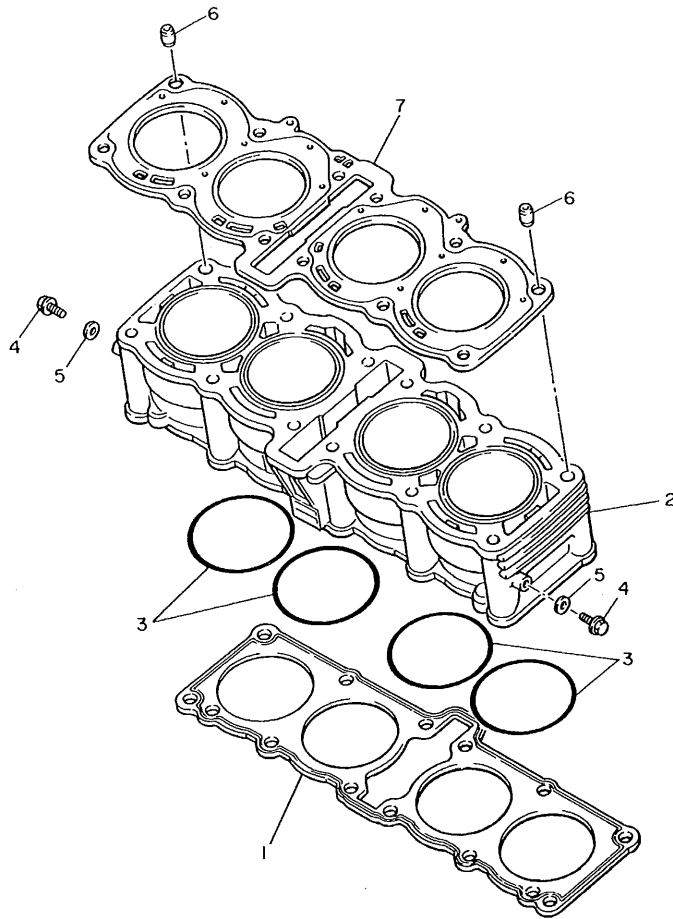

INDICE

INDICE NUMERICO	L1 ~ L5
-----------------------	---------

FIG. 1 CULATA DE CILINDRO

REF. NO.	PIEZAS NO.	DESCRIPCION	CANTIDAD	SUMARIO
1	3GM-11102-00	CULATA DE CILINDRO COMPLETA	1	
2	93440-10153	•SEGURO	20	
3	90340-18101	•TORNILLO, DE DRENAJE	4	
4	3GM-11133-10	•GUIA VALV. DE ADM.	12	
5	3GM-11134-10	•GUIA VALV. DE ESC.	8	
6	95617-08625	PERNO DE PUNTAL	8	
7	94701-00333	BUJIA (NGK DR8EA)	4	UR
	94701-00222	BUJIA (ND X24ESR-U)	4	UR
8	90201-103M4	ARANDELA PLANA	12	
9	90176-10075	TUERCA CORONA	4	
10	90179-10584	TUERCA	8	
11	99530-10014	PASADOR, DE CLAVIJA	2	
12	3GM-11182-00	EMPAQUE CULATA DE CILINDRO 2	1	
13	3GM-1115A-00	CAJA DE LEVA COMPLETA	1	
14	99510-08016	•CENTRADOR	16	
15	90105-06153	•TORNILLO CON ARANDELA	16	
16	95027-06012	PERNO, DE BRIDA	1	
17	90430-06014	JUNTA	1	
18	90105-06541	TORNILLO CON ARANDELA	24	
19	95027-06025	PERNO, DE BRIDA	11	
20	3GM-11191-00	TAPA CULATA DE CILINDRO 1	1	
21	3GM-11193-00	EMPAQUE	1	
22	90109-064F0	PERNO	8	
23	90209-11262	ARANDELA DE SEPARACION	8	
24	2GH-1111G-00	CASQUILLO DE GOMA	8	

3LE332-1010

FIG. 2 CILINDRO

REF. NO.	PIEZAS NO.	DESCRIPCION	CANTIDAD	SUMARIO
1	3GM-11351-00	JUNTA, DE CILINDRO	1	
2	3GM-11310-00	CILINDRO	1	
3	93210-77363	JUNTA TORICA	4	
4	95027-06012	PERNO, DE BRIDA	2	
5	90430-06014	JUNTA	2	
6	99510-14016	CENTRADOR	2	
7	3GM-11181-00	JUNTA, DE CULATA 1	1	