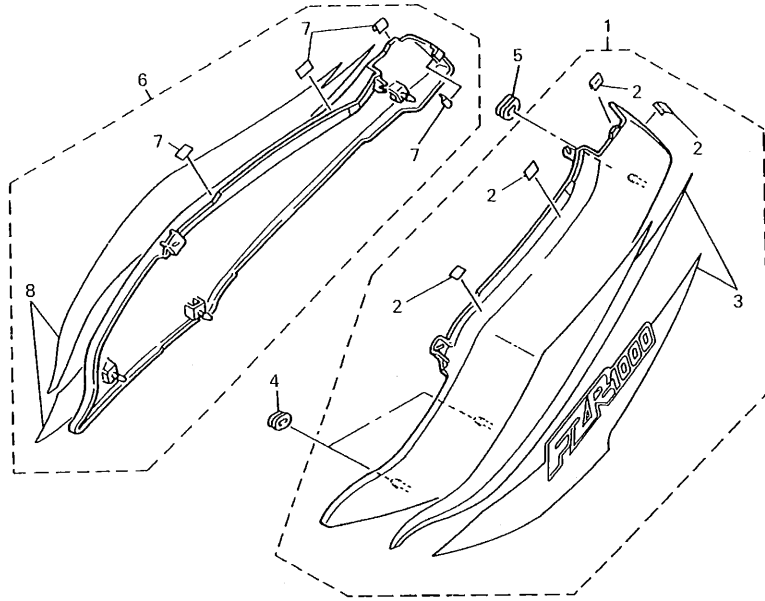

FIG. 22 CUBIERTA LATERAL

REF. NO.	PIEZAS NO.	DESCRIPCION	CANTIDAD	SUMARIO
1	3GM-Y2171-V0-P1	CUBIERTA, LATERAL 1	1	BLUISH WHITE COCKTAIL 1
2	2GH-21732-00	•SELLO 1	4	
3	3LE-2173L-20	•JUEGO DE CALCOMANIAS	1	
4	90480-01401	TAPON	2	
5	90480-22084	TAPON	1	
6	3GM-Y2172-N0-P1	CUBIERTA, LATERAL 2	1	BLUISH WHITE COCKTAIL 1
7	2GH-21732-00	•SELLO 1	4	
8	3LE-2174L-20	•JUEGO DE CALCOMANIAS	1	

3LF351-5220