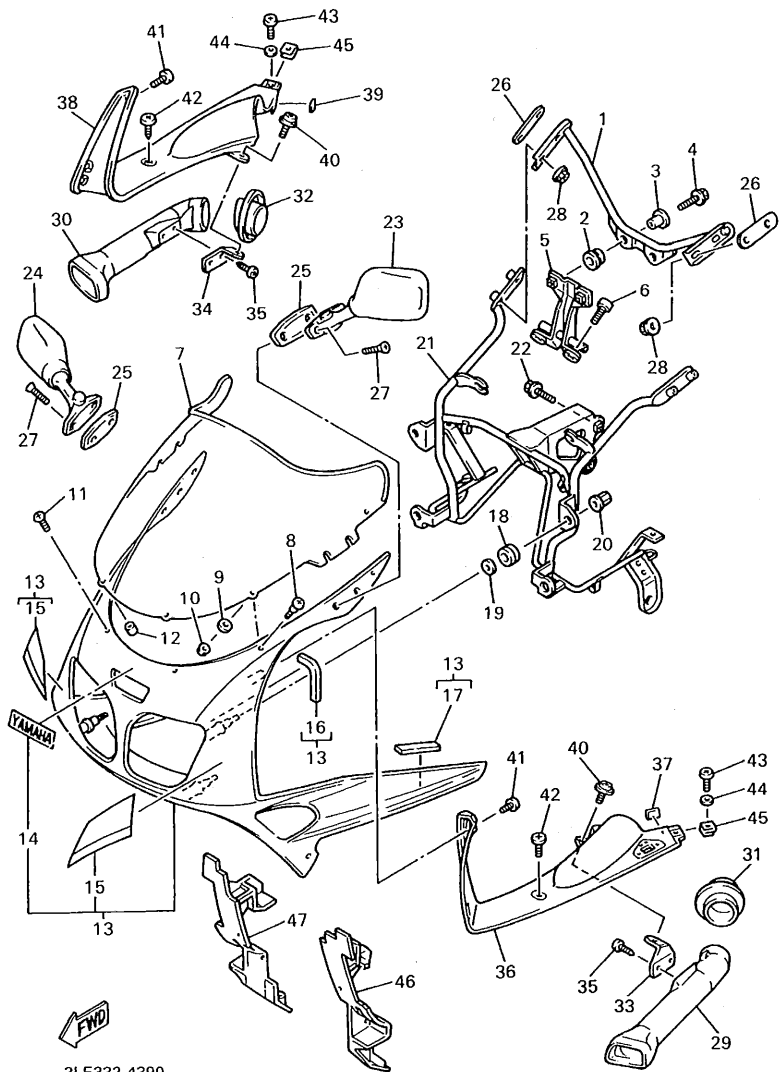

FIG. 39 BOVEDA 1

3LE332-4390

REF. NO.	PIEZAS NO.	DESCRIPCION	CANTIDAD	SUMARIO
29	3GM-2838N-A0	CONDUCTO 1	1	
30	3GM-2838R-A0	CONDUCTO 2	1	
31	3GM-2838T-01	CONDUCTO 3	1	
32	3GM-2838U-01	CONDUCTO 4	1	
33	3GM-2836H-00	MENSULA 5	1	
34	3GM-2836J-00	MENSULA 6	1	
35	97707-40112	TORNILLO ROSCA HEMBRA	4	
36	3GM-2835U-A0	PANEL 1	1	
37	34M-2139X-00	AMORTIGUADOR	1	
38	3GM-2835V-A0	PANEL 2	1	
39	34M-2139X-00	AMORTIGUADOR	1	
40	90159-06178	TORNILLO CON VALONA	2	
41	97707-50012	TORNILLO ROSCA HEMBRA	2	
42	90154-05013	TORNILLO DE LIGAR	2	
43	90154-05059	TORNILLO DE LIGAR	2	
44	90202-05180	ARANDELA DE PLANA	2	
45	90183-05024	TUERCA DE RESORTE	2	
46	3GM-28396-50	PLACA 1	1	
47	3GM-28397-50	PLACA 2	1