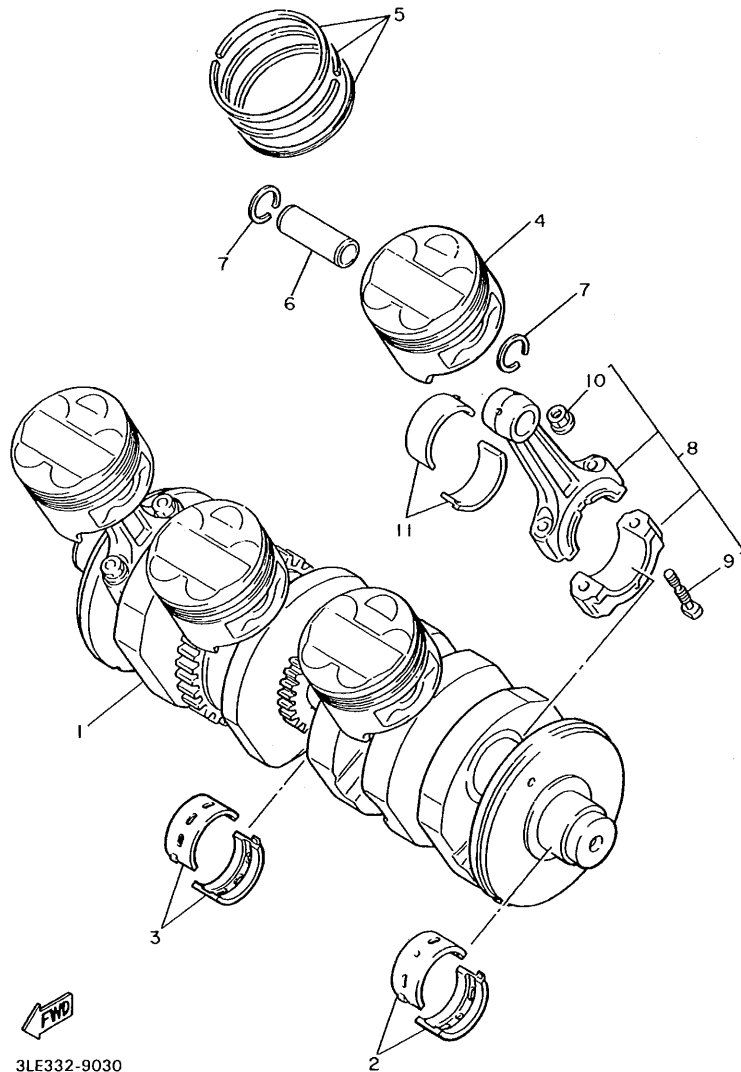

FIG. 3 CIGUENAL • PISTON

3LE332-9030

REF. NO.	PIEZAS NO.	DESCRIPCION	CANTIDAD	SUMARIO
1	3GM-11411-01	CIGUENAL	1	
2	2GH-11416-00	COJINETE PLANO 1	8	UR AZUL
	2GH-11416-10	COJINETE PLANO 1	8	UR NEGRO
	2GH-11416-20	COJINETE PLANO 1	8	UR CASTANO
	2GH-11416-30	COJINETE PLANO 1	8	UR VERDE
	2GH-11416-40	COJINETE PLANO 1	8	UR AMARILLO
3	3GM-11416-00	COJINETE PLANO 1	2	UR AZUL
	3GM-11416-10	COJINETE PLANO 1	2	UR NEGRO
	3GM-11416-20	COJINETE PLANO 1	2	UR CASTANO
	3GM-11416-30	COJINETE PLANO 1	2	UR VERDE
	3GM-11416-40	COJINETE PLANO 1	2	UR AMARILLO
4	3GM-11631-00	PISTON (STD)	4	
	3GM-11636-00	PISTON (0.50MM O/S)	4	AP
5	3GM-11610-00	JUEGO DE AROS (NORMA)	4	
	3GM-11610-20	JUEGO DE AROS (0.50MM O/S)	4	AP
6	3GM-11633-00	PASADOR, PISTON	4	
7	93450-19095	SEGURO	8	
8	3GM-11650-01	BIELA COMPLETA	4	
9	12R-11654-00	•TORNILLO DE BIELA	2	
10	90179-08327	•TUERCA	2	
11	3GM-11656-00	COJINETE PLANO	8	UR AZUL
	3GM-11656-10	COJINETE PLANO	8	UR NEGRO
	3GM-11656-20	COJINETE PLANO	8	UR CASTANO
	3GM-11656-30	COJINETE PLANO	8	UR VERDE