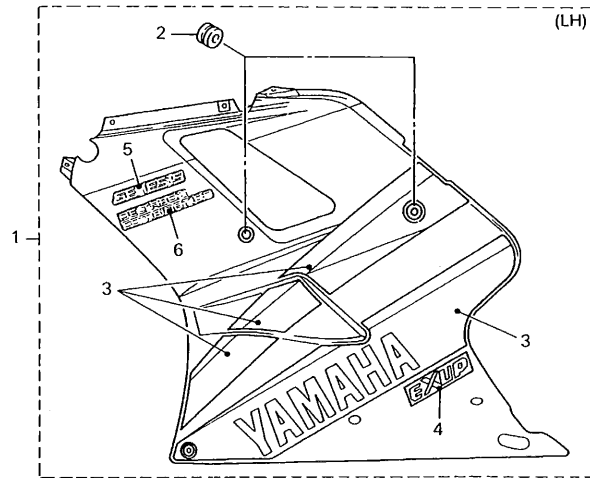

FIG. 40 BOVEDA 2