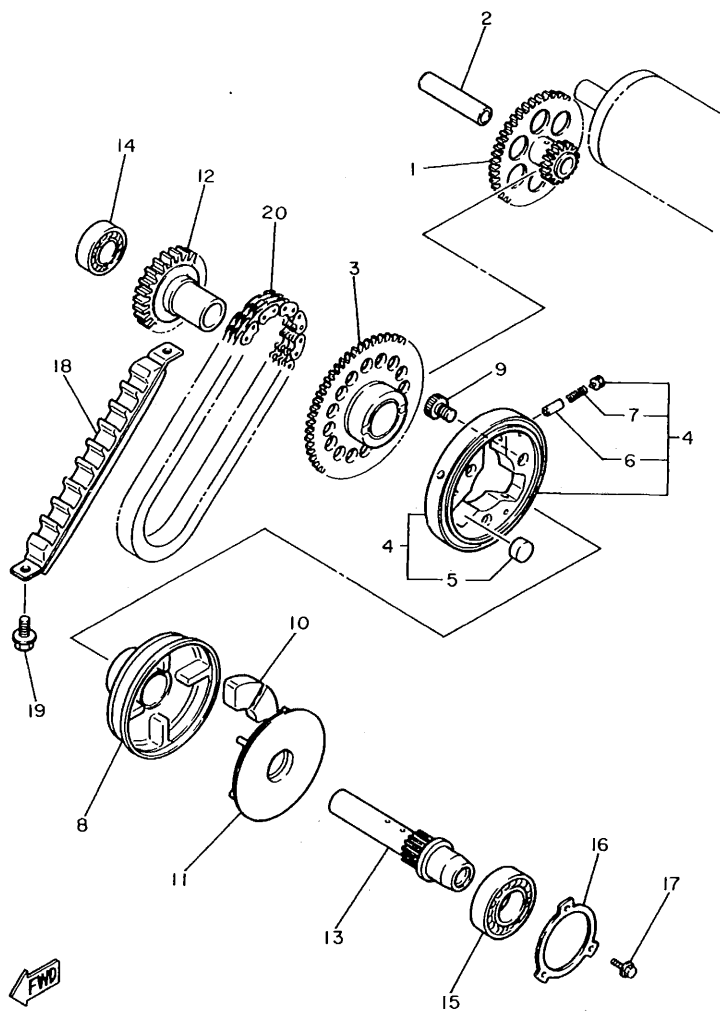

3LE332-9140

FIG. 14 CUBIERTA DE CARTER 1

REF. NO.	PIEZAS NO.	DESCRIPCION	CANTIDAD	SUMARIO
29	95027-06030	PERNO, DE BRIDA	2	
30	95027-06020	PERNO, DE BRIDA	9	

3LE332-9140

FIG. 15 ARRANQUE

3KS351-9150

REF. NO.	PIEZAS NO.	DESCRIPCION	CANTIDAD	SUMARIO
1	3GM-15512-00	ENGRENAJE NEUTRO	1	
2	51Y-15521-00	EJE 1	1	
3	4BH-15517-00	ENGRENAJE POSICION 2DA	1	
4	3GM-15580-00	ENSAMBLE EXT. EMBRAGUE ARRANQUE	1	
5	93615-12088	•PASADOR DE CLAVIJA	3	
6	1J7-15583-01	•TAPA RESORTE EMBRAG. ARRANQ.	3	
7	90501-04623	•RESORTE DE COMPRESION	3	
8	3GM-15524-00	RUEDA DE ARRANQUE	1	
9	90110-08177	TORNILLO ALLEN	3	
10	4H7-16155-01	AMORTIGUADOR 1	4	
11	3GM-15689-00	RETEN	1	
12	3GM-15519-00	CORONA DE ARRANQUE 2	1	
13	3GM-15522-00	EJE 2	1	
14	93306-20335	COJINETE	1	
15	93306-20541	COJINETE (B6205)	1	
16	1AE-15381-00	PLACA CUBTA. RESPIRADERO	1	
17	95027-06016	PERNO, DE BRIDA	3	
18	3GM-11474-00	GUIA SUPERIOR	1	
19	95817-06014	TUERCA DE REBORDE	2	
20	4FM-11456-00	CADENA PRIMARIA	1	