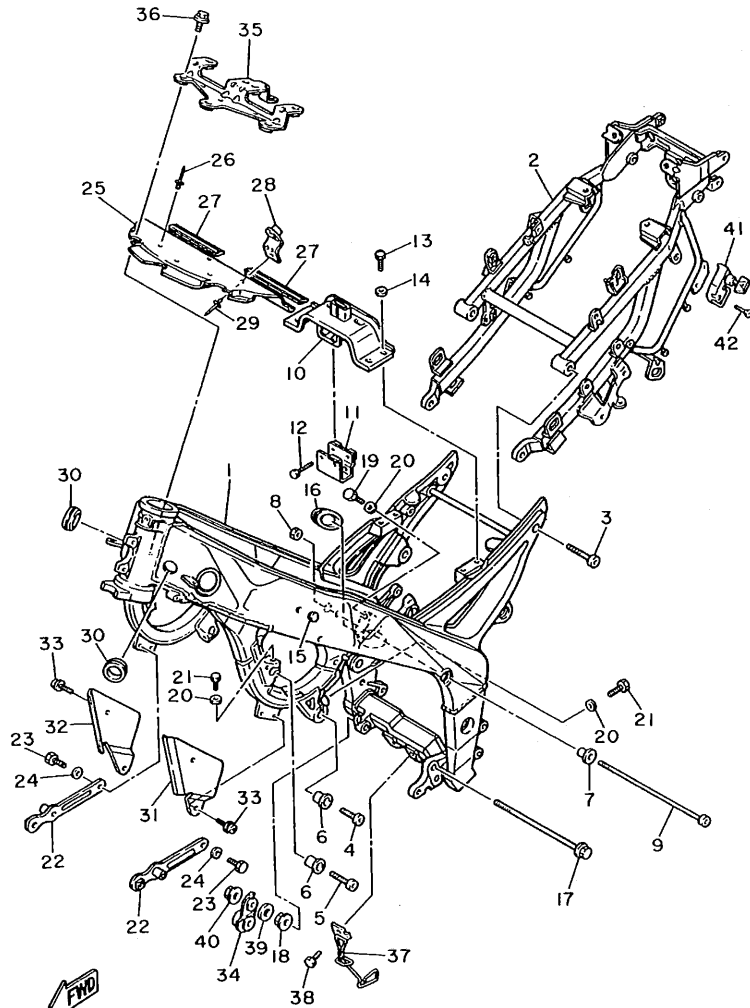

FIG. 20 CUADRO

3LE332-2200

REF. NO.	PIEZAS NO.	DESCRIPCION	CANTIDAD	SUMARIO
1	3GM-21110-60	ARMAZON COMPLETO	1	
2	3GM-21190-50-33	CUADRO TRASERO COMPLETA	1	YAMAHA BLACK
3	90110-10191	TORNILLO ALLEN	4	
4	91317-10045	PERNO	2	
5	90110-10168	TORNILLO ALLEN	2	
6	90387-115V8	CASQUILLO CON VALONA	4	
7	90387-105V7	CASQUILLO CON VALONA	1	
8	90179-10590	TUERCA	1	
9	90110-10169	TORNILLO ALLEN	1	
10	3GM-21348-51	SOPORTE ACCESORIO DE DEPOSITO	1	
11	3GM-21347-00	SOPORTE ACCESORIO DE DEPOSITO	1	
12	97007-06035	PERNO	2	
13	97007-06012	PERNO	4	
14	92907-06600	ARANDELA	4	
15	90338-15202	TAPON	3	
16	2GH-2117T-00	CUBIERTA 5	1	
17	90105-10716	TORNILLO CON ARANDELA	1	
18	90179-10658	TUERCA	1	
19	97007-08035	PERNO	2	
20	92990-08200	ARANDELA PLANA	6	
21	97027-08035	PERNO	4	
22	3GM-2142K-50	SOPORTE	2	
23	97007-06012	PERNO	2	
24	92907-06600	ARANDELA	2	
25	3GM-2117M-00	CUBIERTA	1	
26	90267-40076	REMACHE CIEGO	4	
27	2GH-15365-00	ANILLO PROTECTOR	2	
28	3GM-2117A-00	SOPORTE	2