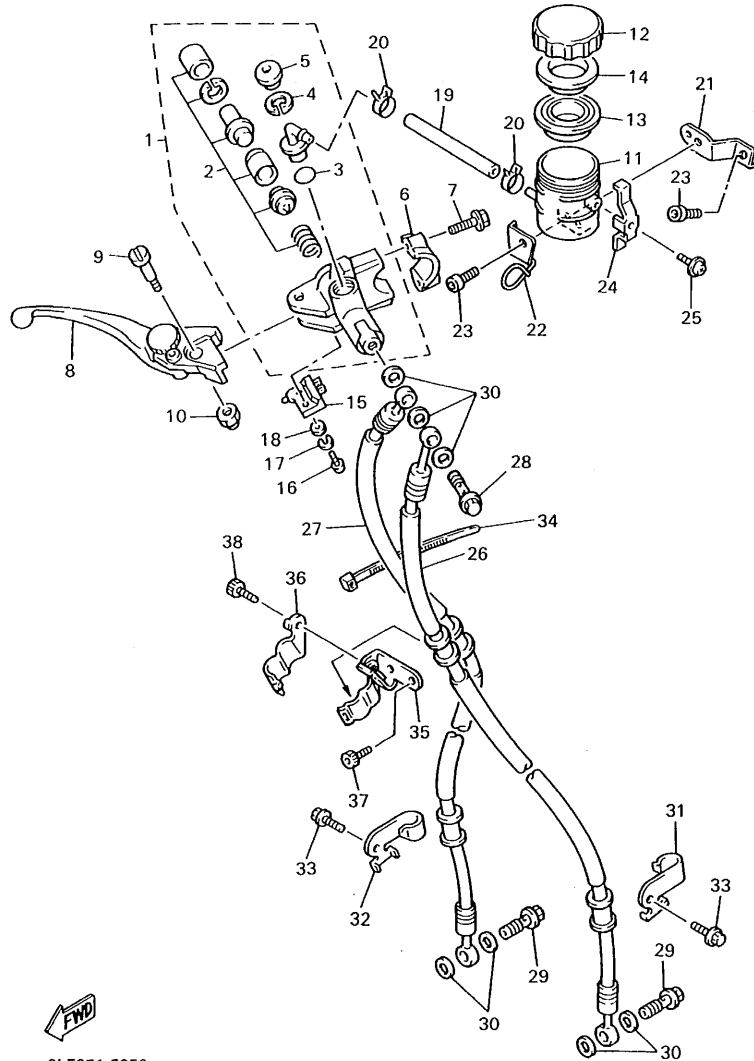

FIG. 35 CILINDRO MAESTRO DELANTERO

3LF351-5350

REF. NO.	PIEZAS NO.	DESCRIPCION	CANTIDAD	SUMARIO
29	90401-10159	PERNO DE UNION	2	
30	90201-10118	ARANDELA PLANA	7	
31	3MA-25876-12	SOPORTE DE MANGUERA FRENO 2	1	
32	3MA-25876-22	SOPORTE DE MANGUERA FRENO 2	1	
33	95807-06012	TUERCA DE REBORDE	2	
34	3MA-82591-00	BANDA	1	
35	3GM-23377-00	SOPORTE DE BOCINA	1	
36	3GM-23378-00	SOPORTE	1	
37	91317-06012	PERNO	2	
38	91317-06010	PERNO	1