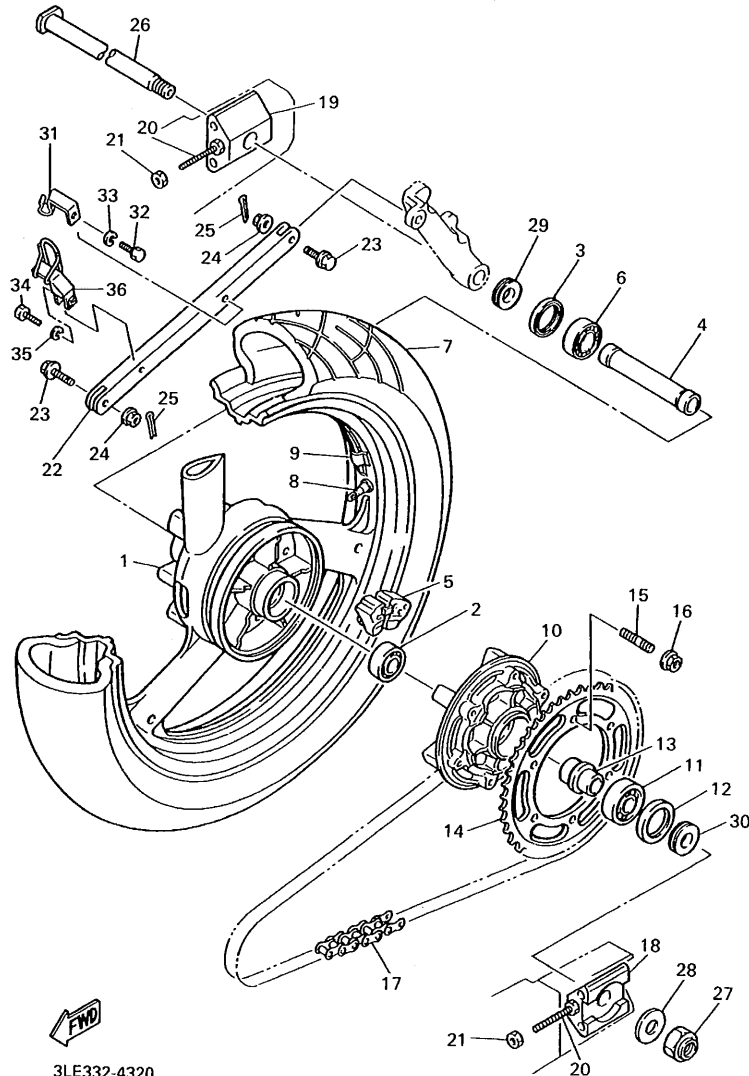

FIG. 32 RUEDA TRASERA

3LE332-4320

REF. NO.	PIEZAS NO.	DESCRIPCION	CANTIDAD	SUMARIO
1	3GM-25338-01-P1	RUEDA FUNDIDA TRASERA	1	DULL BLUE METALLIC 2
2	93306-30416	COJINETE (B6304RS)	1	
3	93106-30029	RETEN DE ACEITE	1	
4	90560-20357	SEPARADOR	1	
5	2GH-25364-00	AMORTIGUADOR	5	
6	93306-30437	COJINETE	1	
7	94117-173U6	NEUMATICO (170/60 VR17 V280)	1	DUNLOP
8	93900-00030	VALVULA	1	
9	29L-25398-00	BALANCEADOR DE RUEDA(10G)	1	UN
	29L-25398-10	BALANCEADOR DE RUEDA (20G)	1	UN
	29L-25398-20	BALANCEADOR DE RUEDA (30G)	1	UN
10	36Y-25366-01	EMBRAGUE DE MASA	1	
11	93306-30562	COJINETE	1	
12	93106-35030	RETEN DE ACEITE	1	
13	36Y-25377-00	COLLAR DE RUEDA	1	
14	2GH-25447-22	CORONA (47T)	1	
15	90116-10485	ESPARRAGO	6	
16	95617-10200	TUERCA DE AUTO-CIERRE	6	
17	94581-57110	CADENA (DID532ZLVKA1-110L)	1	UR DAIDO
	94571-31110	CADENA (RK532GSV2-110L)	1	UR TAKASAGO
18	3GM-25388-00	TIRADOR DE CADENA 1	1	
19	3GM-25389-00	TIRADOR DE CADENA 2	1	
20	90101-08766	TORNILLO	2	
21	95307-08600	TUERCA	2	
22	3GM-25371-00	BARRA TENSORA	1	
23	90105-08321	TORNILLO CON ARANDELA	2	
24	95707-08500	TUERCA DE BRIDA	2	
25	91490-20025	CHAVETA	2