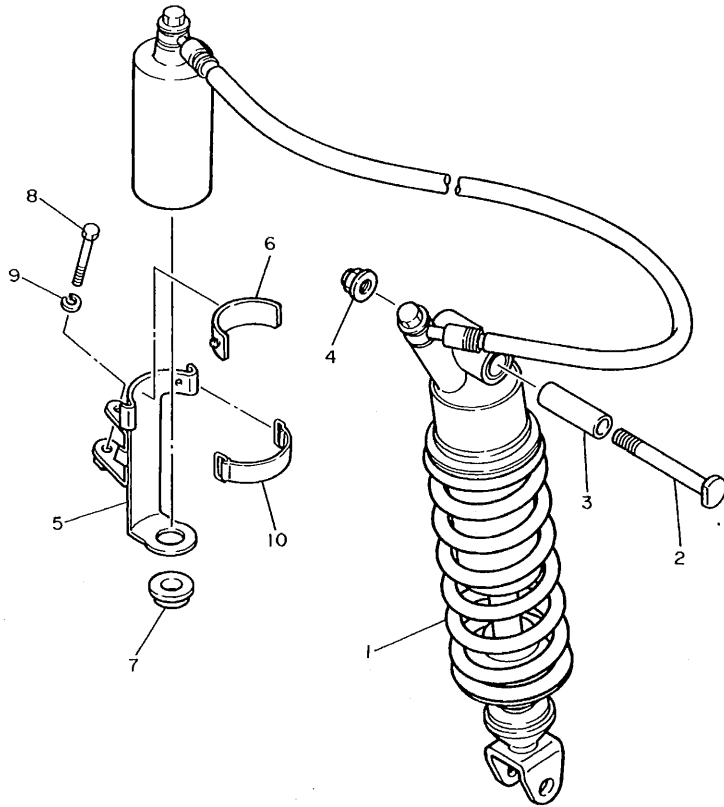

FIG. 25 SUSPENSION TRASERO

REF. NO.	PIEZAS NO.	DESCRIPCION	CANTIDAD	SUMARIO
1	3GM-22210-10	AMORTIGUADOR TRASERO COMPLETO	1	
2	90109-101F1	PERNO	1	
3	90387-102T0	CASQUILLO CON VALONA	1	
4	95617-10200	TUERCA DE AUTO-CIERRE	1	
5	3GM-22262-00	SOPORTE SUB-DEPOSITO	1	
6	24X-22261-00	AMORT. SUB-DEPOSITO	1	
7	90480-17359	TAPON	1	
8	97007-06040	PERNO	1	
9	92907-06600	ARANDELA	1	
10	24X-22262-00	SOPORTE SUB-DEPOSITO	1	

3LE332-9240

D9