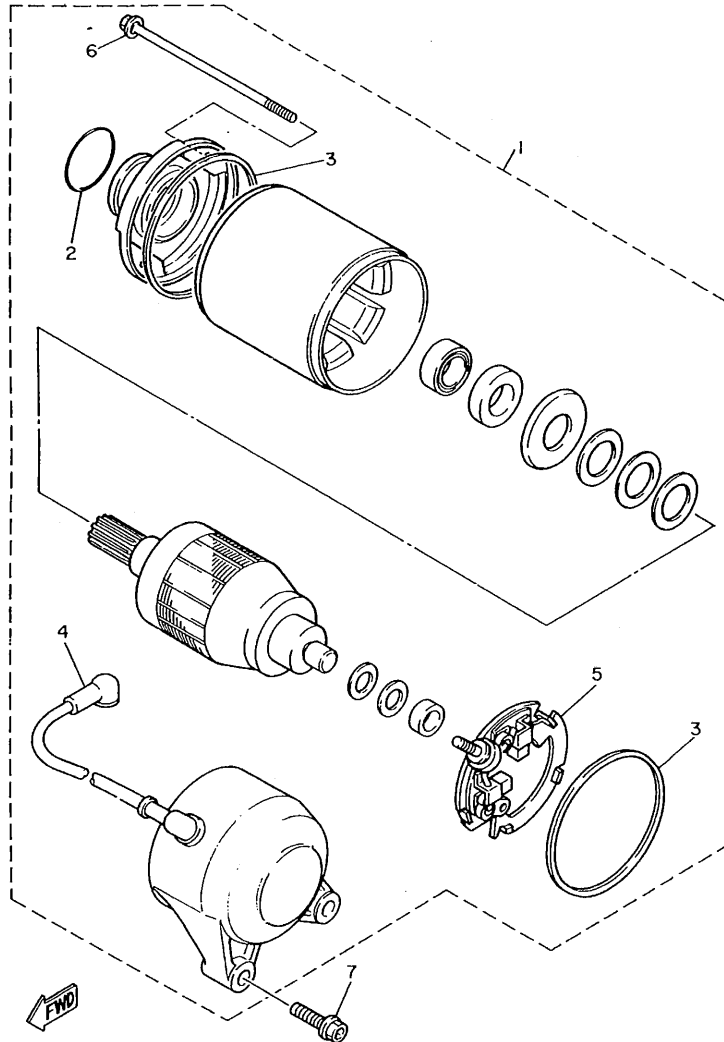

FIG. 44 MOTOR DE ARRANQUE

3KS351-9420

REF. NO.	PIEZAS NO.	DESCRIPCION	CANTIDAD	SUMARIO
1	3GM-81800-50	MOTOR DE ARRANQUE COMPLETO	1	
2	26H-81847-00	•ANILLO GOMA	1	
3	11H-81844-00	•EMPAQUE	2	
4	3GM-81815-50	•CABLE, MOTOR DE ARRANQUE	1	
5	3KS-81840-00	•SOSTEN DE ESCOBILLA COMPLETO	1	
6	3HE-81826-00	•PERNO	2	
7	95827-06025	TUERCA DE REBORDE	2