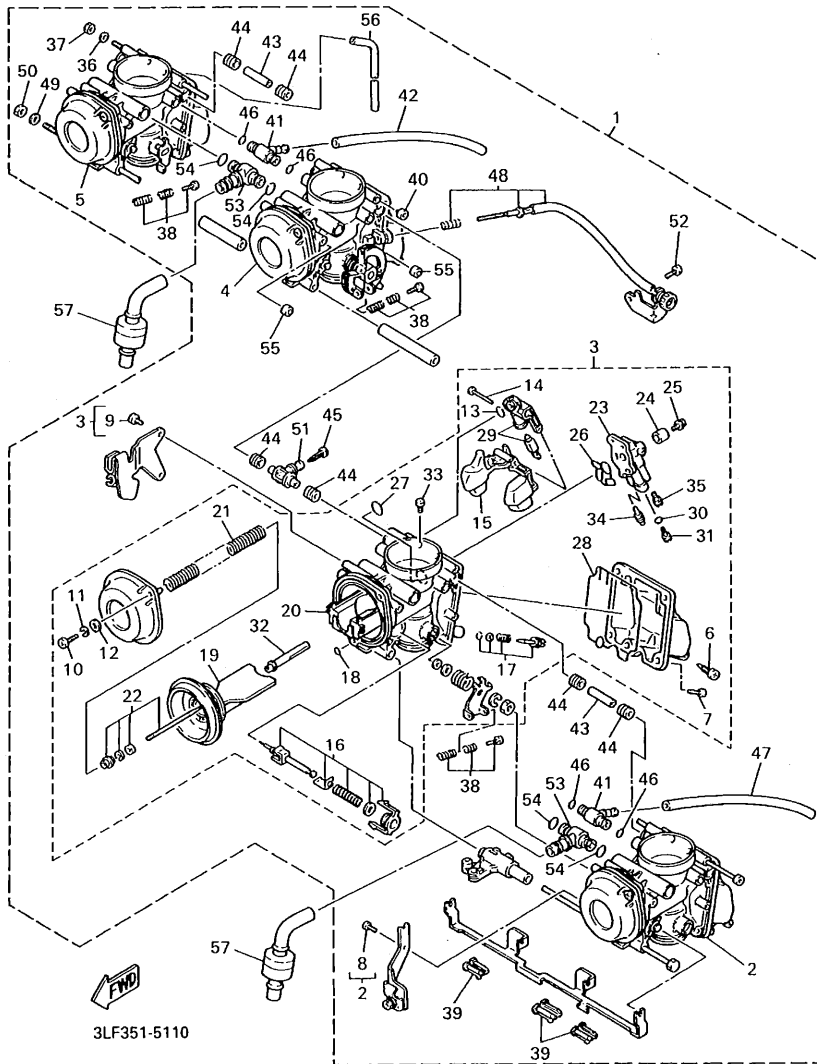

FIG. 11 CARBURADOR

REF. NO.	PIEZAS NO.	DESCRIPCION	CANTIDAD	SUMARIO
29	3GM-14107-17	..VALVULA DE AGUJA	1	
30	1AE-14227-00	..ANILLO O	1	
31	3G2-14231-25	..INYECTOR, PRINCIPAL (#125)	1	UR
	3G2-1423A-75-A1	..INYECTOR, PRINCIPAL (#122.5)	1	UR
32	3GM-14141-90	..BOQUILLA PRINCIPAL	1	
33	830-14231-23	..INYECTOR, PRINCIPAL (#115)	1	
34	4G0-14142-40	..SURTIDOR DE RALENTI (#40)	1	
35	3G2-14231-12	..INYECTOR, PRINCIPAL (#60)	1	
36	92990-05600	..ARANDELA PLANA	1	
37	95380-05600	..TUERCA	1	
38	3EN-1490K-00	..JUEGO DE TORNILLOS DE TOPE	3	
39	3EN-14261-00	..SOSTEN	3	
40	3GM-14918-00	..ANILLO	1	
41	17A-14251-00	..NIPLE	2	
42	4G0-14197-00	..TUBO RESPIRADERO	1	
43	3GM-14988-00	..TUBO DE CONEXION DE ARRANQUE	2	
44	3EN-14997-00	..SELLO	6	
45	1KT-14994-00	..FILTRO	1	
46	822-14147-00	..ANILLO O	4	
47	3GM-14197-00	..TUBO RESPIRADERO	1	
48	3GM-14103-00	..CJTO. TORNILLO DEL RALENTI	1	
49	92990-06600	..ARANDELA PLANA	1	
50	95380-06600	..TUERCA	1	
51	3EN-14988-00	..TUBO DE CONEXION DE ARRANQUE	1	
52	98507-05008	..TORNILLO DE CABEZA CON PLANA	1	
53	3GM-14251-00	..NIPLE	2	
54	3LK-14147-00	..ANILLO O	4	
55	3GM-14992-00	..VARILLA	2