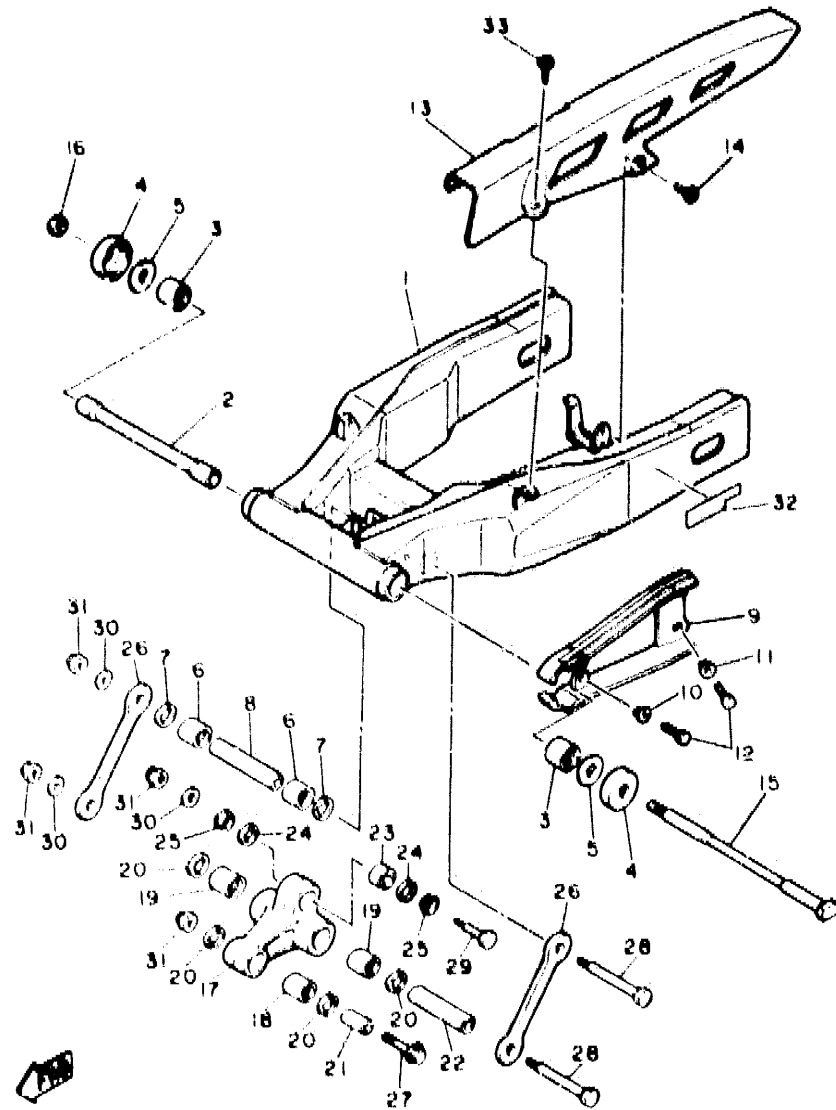

FIG. 23 BRAZO TRASERO

REF. NO.	PIEZAS NO.	DESCRIPCION	CANTIDAD	SUMARIO
28	80101-10888	TORNILLO	1	
30	80201-101J1	ARANDELA PLANA	3	
31	88811-10100	TUERCA U	4	
32	3EN-2218A 81	EMBLEMA, brazo trasero	1	
33	80188-08083	TORNILLO CON VALONA	1	

3HF351-123C

D6