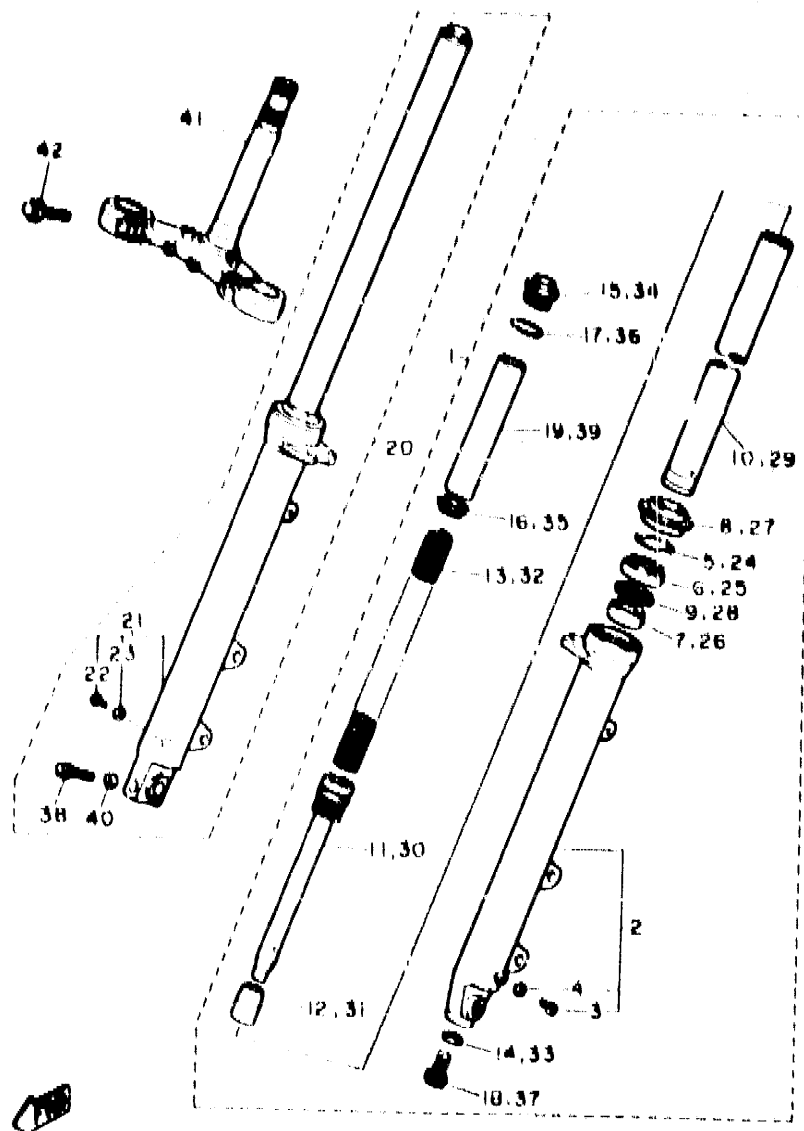

FIG. 26 HORQUILLA DELANTERA

3HF 332-9270

REF NO	PIEZAS NO	DESCRIPCION	CANTIDAD	SUMARIO
1	3HE-23102-10	HORQUILLA DELANTERA COMPL (MI)	1	
2	3HE-23126-10	TUBO EXTERIOR 1	1	
3	4H7-23118-00	TAPON DE DRENAJE	1	
4	122-23128-00	EMPAQUE DE TAPON DRENAJE	1	
5	3R4-23153-00	ANILLO DE ENGANCHE	1	
6	3EN-23146-00	RETEN DE ACEITE	1	
7	2YK-23126-00	METAL CORREDIZO 1	1	
8	3EN-23144-00	GUARDAPOLVO	1	
9	4V2-23146-10	ARANDELA DE BELLO DE ACEITE	1	
10	3HE-23110-00	TUBO INTERIOR COMPLETO 1	1	
11	3HE-23170-00	CILINDRO COMPL DE HORQ DELAN	1	
12	2YK-23173-00	VASTAGO AHUBADO	1	
13	3HE-23141-00	REBORTE HORQUILLA DELANT.	1	
14	809-23188-10	EMPAQUE	1	
15	3EN-23111-00	TAPON	1	
16	1FK-23142-00	ABIERTO DEL MUELLE SUPERIOR	1	
17	1W4-23114-10	EMPAQUE	1	
18	278-23181-80	TOORNILLO CABEZAHEXAGONAL	1	
19	1WG-23118-00	SEPARADOR	1	
20	3HE-23103-10	HORQUILLA DELANTERA COMPL (MD)	1	
21	3HE-23136-10	TUBO EXTERIOR 2	1	
22	4H7-23118-00	TAPON DE DRENAJE	1	
23	122-23128-00	EMPAQUE DE TAPON DRENAJE	1	
24	3R4-23153-00	ANILLO DE ENGANCHE	1	
25	3EN-23146-00	RETEN DE ACEITE	1	
26	2YK-23126-00	METAL CORREDIZO 1	1	
27	3EN-23144-00	GUARDAPOLVO	1	
28	4V2-23146-10	ARANDELA DE BELLO DE ACEITE	1	

D8