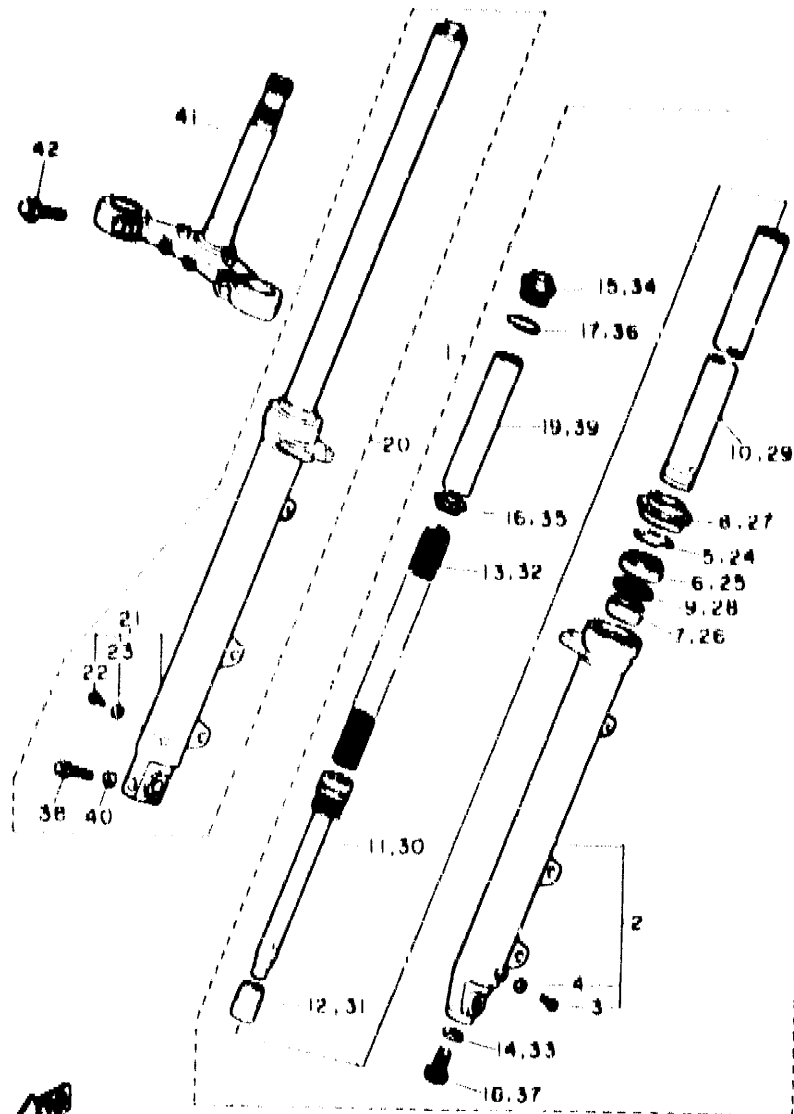

FIG. 26 HORQUILLA DELANTERA

3HE 332-9270

REF. NO.	PIEZAS NO	DESCRIPCION	CANT. IDAD	SUMARIO
20	3HE-23110-00	¡TUBO INTERIOR COMPLETO 1	1	
30	3HE-23170-00	¡CILINDRO COMPL DE HORK DELAN	1	
31	2YK-23173-00	¡VASTAGO AHUSADO	1	
32	3HE-23141-00	¡REBORTE HORQUILLA DELANT	1	
33	808-23188-L0	¡EMPAQUE	1	
34	3EN-23111-00	¡TAPON	1	
35	1FK-23142-00	¡BIENTO DEL MUELLE SUPERIOR	1	
36	1W4-23114-L0	¡EMPAQUE	1	
37	27B-23181-80	¡TORNILLO CABEZAHEXAGONAL	1	
38	1WG-23128-00	¡PERNO DE BOSTEN DE EJE	1	
39	1WG-23118-00	¡SEPARADOR	1	
40	80201-08085	¡ARANDELA PLANA	1	
41	1WG-23340-00	¡PLATINA INFERIOR COMPLETA	1	
42	3Y1-23348-00	¡PERNO 1	2	

D9