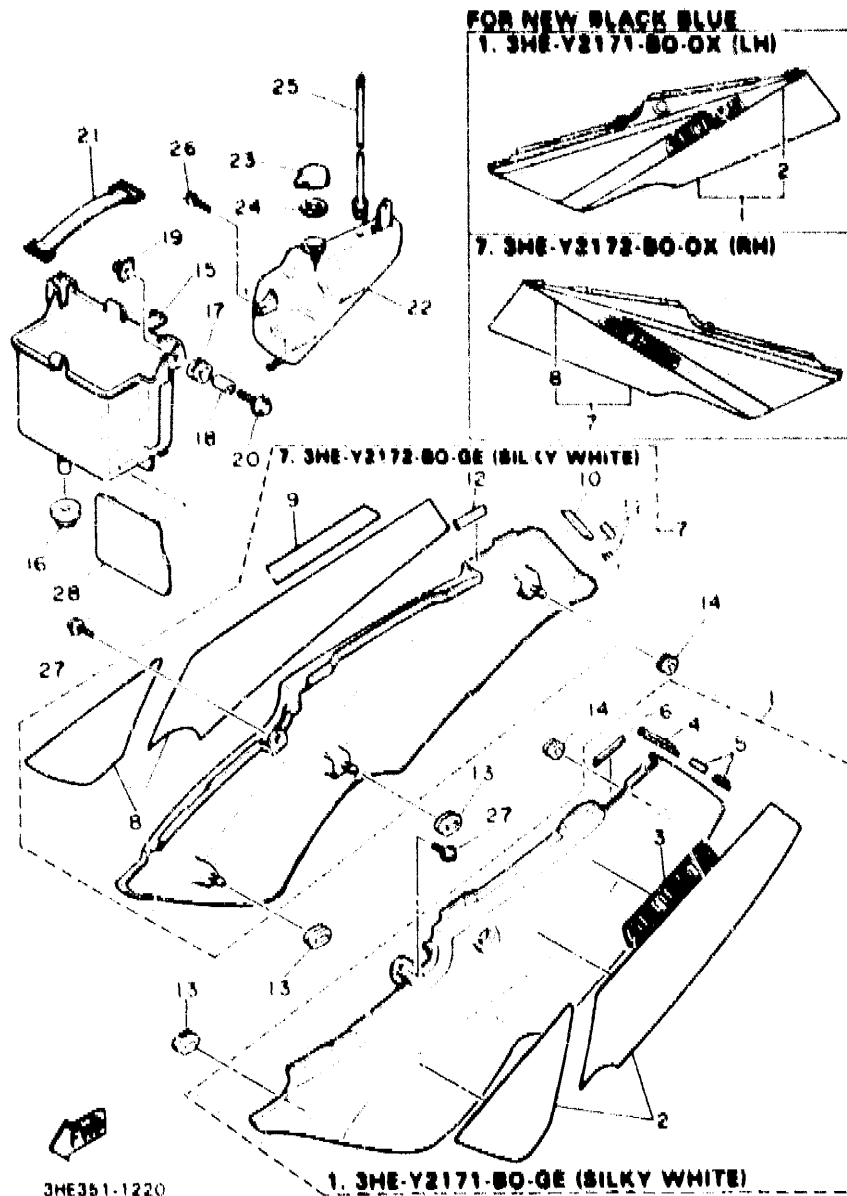

FIG. 22 CUBIERTA LATERAL

REF. NO.	PIEZAS NO.	DESCRIPCION	CANTIDAD	SUMARIO
25	3GM-21816-00	TUBO 1	1	
26	90159-06066	TORNILLO CON VALONA	2	
27	90159-06033	TORNILLO CON VALONA	2	
28	34X-21691-00	CHARNELA	1	

D3