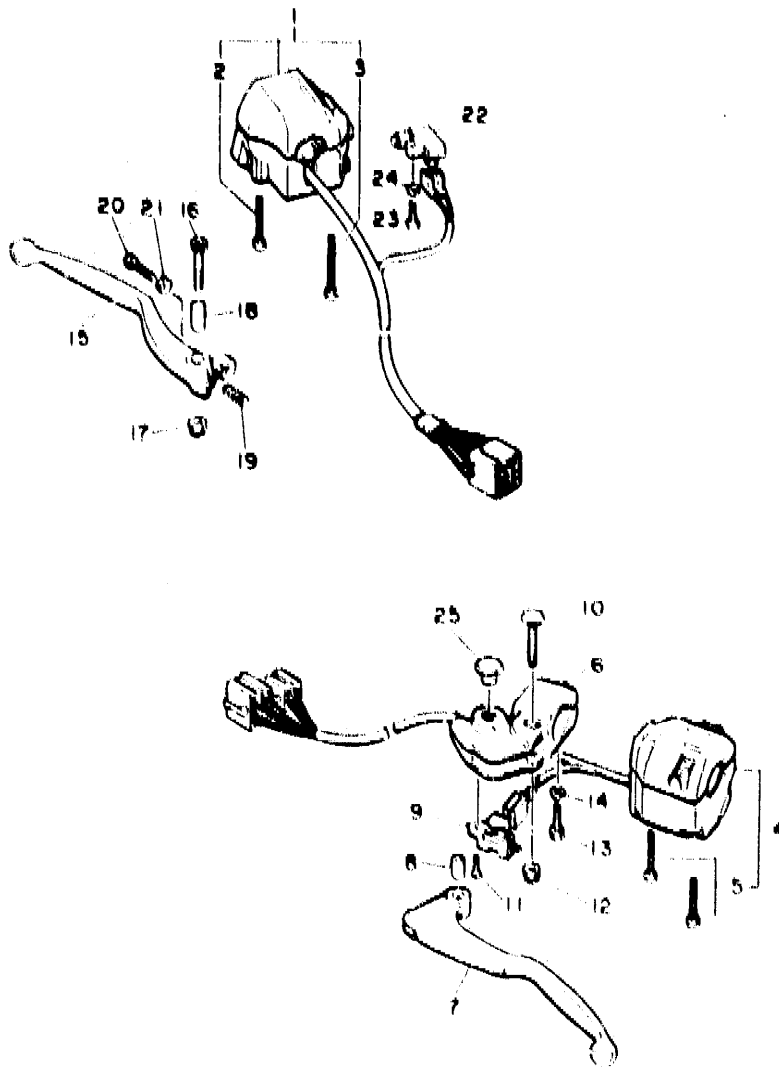

FIG. 44 INTERRUPTOR DE MANIJA. PALANCA

REF. NO.	PIEZAS NO.	DESCRIPCION	CANTIDAD	SUMARIO
1	3HE-53963-00	INTERRUPTOR DE MANIJA 3	1	
2	98806-06040	TORNILLO, de cabeza cruzada	1	
3	98806-06046	TORNILLO, de cabeza cruzada	1	
4	3HE-83972-00	INTERRUPTOR DE MANIJA 4	1	
5	97806-06036	TORNILLO	2	
6	28L-82911-01	SOPORTE DE LEVA 1	1	
7	3HE-83912-00	PALANCA 1	1	
8	31A-83913-00	COLLAR DE PALANCA 1	1	
9	31A-82917-00	INTERRUPTOR	1	
10	31A-83945-00	PERNO DE PALANCA	1	
11	98702-03008	TORNILLO CON CABEZA PLANA	1	
12	98816-06100	TUERCA U	1	
13	97001-06026	PERNO	1	
14	92806-06100	ARANDELA, plana	1	
15	1FK-83922-00	PALANCA 2	1	
16	90110-06074	TORNILLO ALLEN	1	
17	98816-06100	TUERCA U	1	
18	36Y-83913-01	COLLAR DE PALANCA 1	1	
19	90801-10312	RESORTE DE COMPRESION	1	
20	90148-06131	TORNILLO DE REGLAJE	1	
21	90170-0636F	TUERCA	1	
22	36Y-83980-01	INTERRUPTOR PARADA DELANTERO	1	
23	98806-04016	TORNILLO, de cabeza cruzada	1	
24	92806-04600	ARANDELA, plana	1	
25	90336-08012	TAPON	1	AP

3HI 332-9450

F6