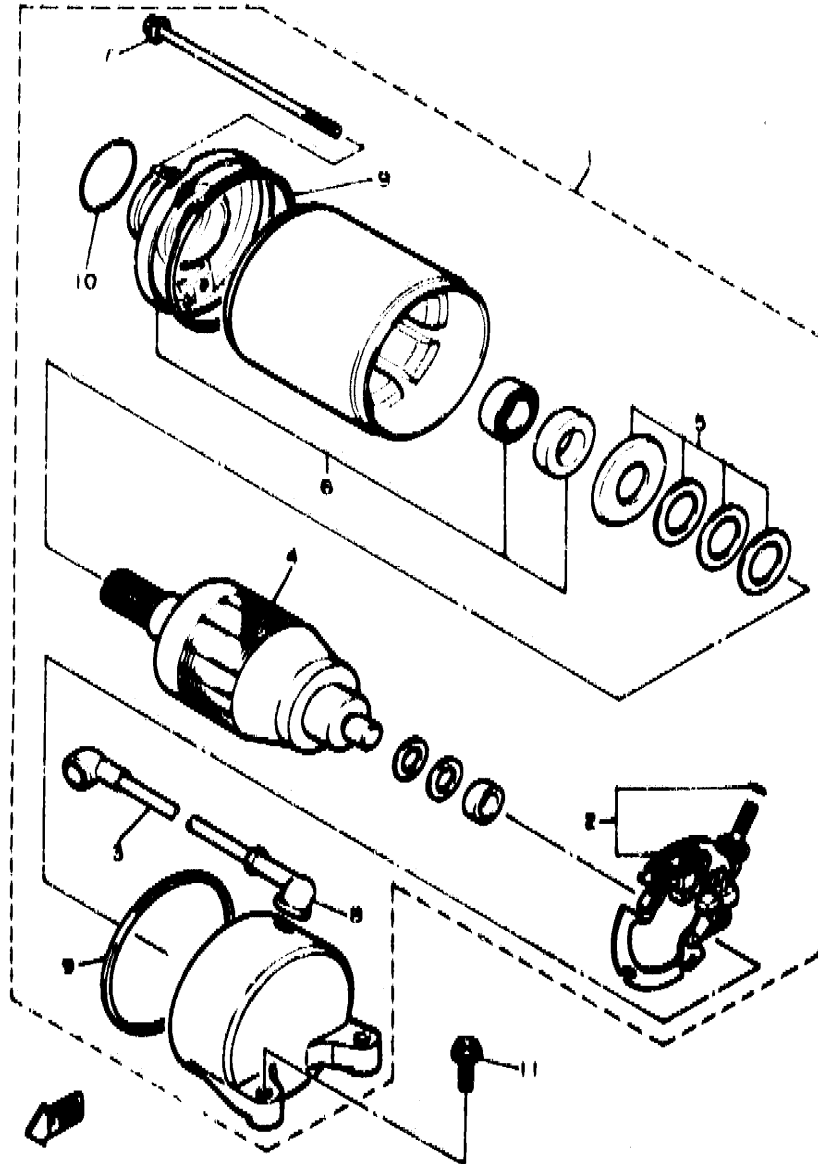

FIG. 39 MOTOR DE ARRANQUE

3HE333-9400

REF. NO.	PIEZAS NO.	DESCRIPCION	CANTIDAD	SUMARIO
1	3HE-81800-00	MOTOR DE ARRANQUE COMPLETO	1	
2	3HE-81840-00	¡SOSTEN DE ESCOBILLA COMPLETO	1	
3	1HX-81818-00	¡CABLE, motor de arranque	1	
4	3HE-81880-00	¡INDUCIDO COMPLETO	1	
5	3AJ-81808-00	¡JUEGO DE ARANDELA	1	
6	3HE-81830-00	¡SOPORTE DELANTERO COMPLETO	1	
7	3HE-81828-00	¡PERNO	1	
8	400-81871-00	¡TAPA	1	
9	11H-81844-00	¡EMPAQUE	2	
10	28H-81847-00	¡ANILLO O	1	
11	88023-08028	TORNILLO	2	

E14