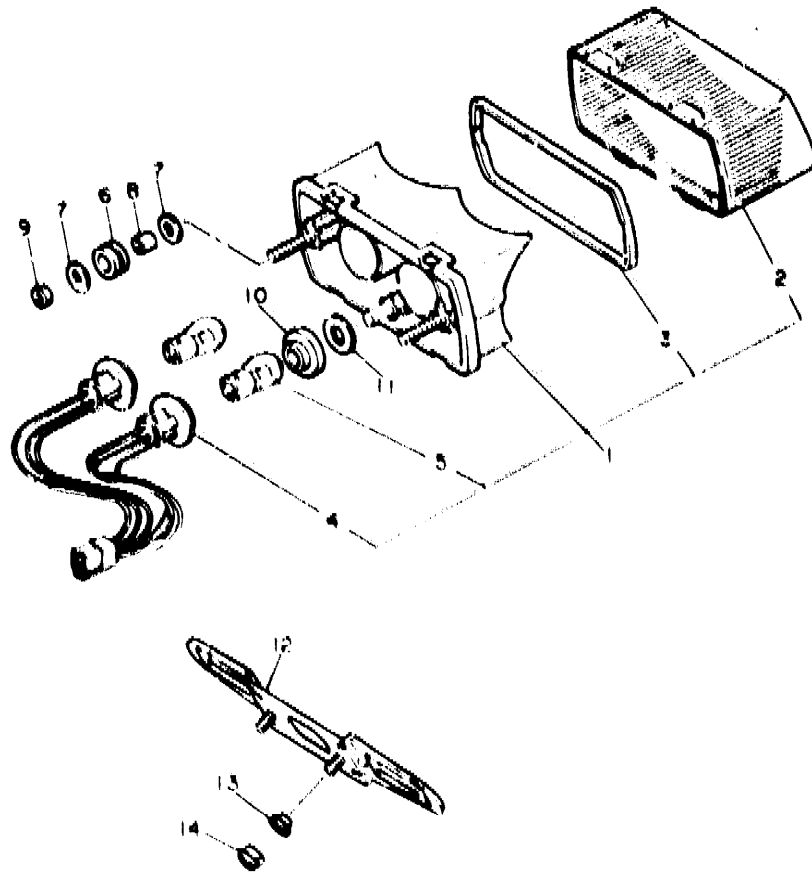

FIG. 43 LUZ DE COLA

REF. NO.	PIEZAS NO.	DESCRIPCION	CANTIDAD	SUMARIO
1	47X-84710-EO	CONJT. FARO TRASERO	1	
2	47X-84721-00	.LENTE DE FARO TRASERO	1	
3	47X-84723-00	.EMPAQUE LENTE FARO TRASERO	1	
4	47X-84735-00	.CABLE COMPLETA	1	
5	31L-84714-00	.BOMBILLA (12V-21/5W)	2	
6	90460-18276	ANILLO PROTECTOR	2	
7	90201-06312	ARANDELA PLANA	4	
8	90387-060A7	CASQUILLO CON VALONA	2	
9	95303-06600	TUERCA	2	
10	90480-15259	ANILLO PROTECTOR	1	
11	92906-10200	ARANDELA, plana	1	
12	1KH-84751-00-90	SOPORTE DE LICENCIA	1	UNI-CHROME (BLACK CHROMATE)
13	90387-061M0	CASQUILLO CON VALONA	2	
14	85616-06100	TUERCA U	2	

3HE351-0440

F5