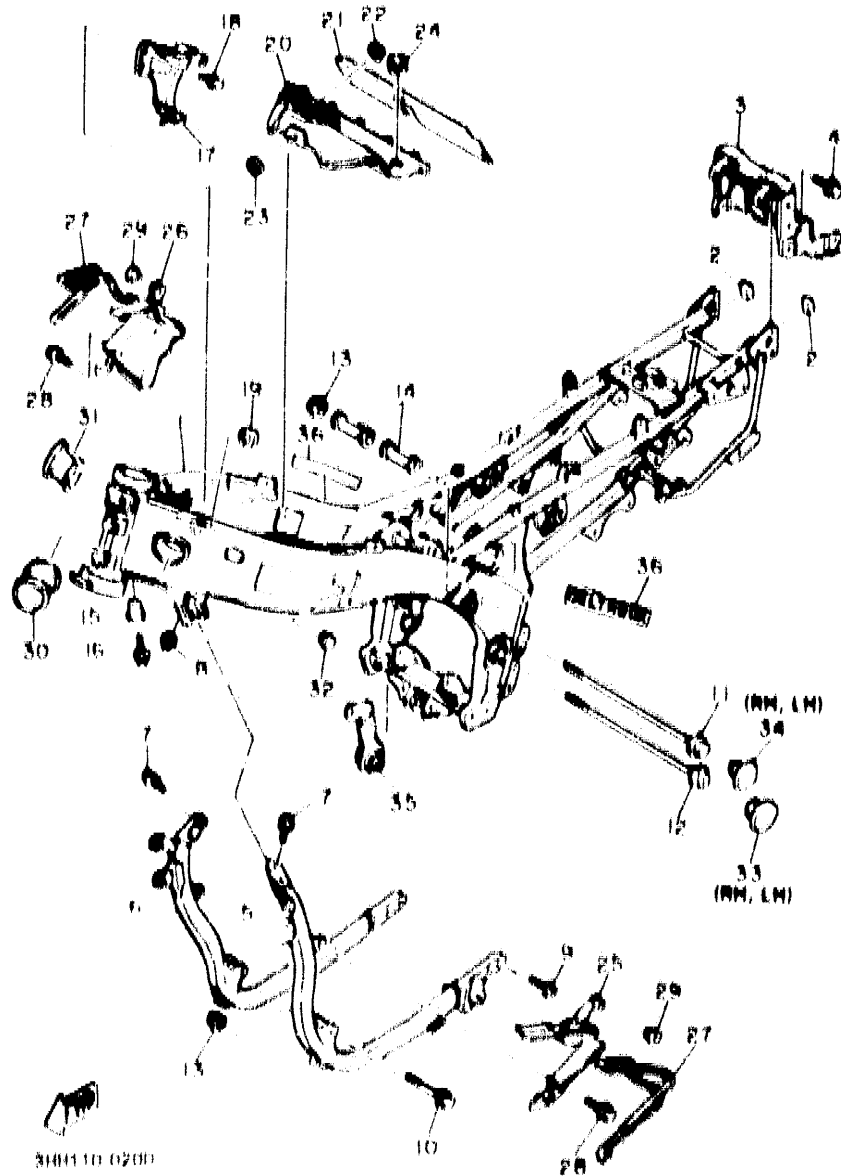

FIG. 20 CUADRO

REF. NO.	PIEZAS NO.	DESCRIPCION	CANTIDAD	SUMARIO
1	3HE 21110-01-19	ARMAZON COMPLETO	1	COMPETITION SILVER
2	1WG-2143A-00	TAPA	2	
3	3HE 2117E-00	SOPORTE DE LANTERNA TRAZERA	1	
4	95801-08010	TORNILLO DE REBORDE	4	
5	3HH 21140-01-19	TURO DESCENDENTE COMPLETO	1	COMPETITION SILVER
6	3HH 21150-01-19	CONJ TURÓ INFERIOR 2	1	COMPETITION SILVER
7	90105 10438	TORNILLO CON ARANDELA	4	
8	95701-10500	TUERCA DE SUJECION	4	
9	91311-08020	TORNILLO ALLEN	4	
10	95811-10080	TORNILLO DE REBORDE	2	
11	91011-10285	PERNO, de brida	1	
12	91011-10185	PERNO, de brida	1	
13	95701-10500	TUERCA DE SUJECION	4	
14	1WG 2145R-00	ESPACIADOR	2	
15	1WG 2142M-00	SOPORTE, accesorio de depósito	1	
16	91012-08018	PERNO, de brida	1	
17	3HE 2123B-00	SOPORTE	1	
18	91012-08012	PERNO, de brida	1	
19	90480-18171	ANILLO PROTECTOR	1	
20	3HE 2137Y-00	GUIA DE AIRE	1	
21	1WG 2138W-00	CUBIERTA	1	
22	95702-08000	TUERCA DE REBORDE	1	
23	90480-01401	ANILLO PROTECTOR	1	
24	90480-1339R	ANILLO PROTECTOR	1	
25	3HE 2137W-00	CUBIERTA DE GUIA DE AIRE 1	1	
26	3HE 2137X-00	CUBIERTA DE GUIA DE AIRE 2	1	
27	3HE 2138U-00	AMORTIGUADOR 2	2	
28	90119-06083	TORNILLO CON ARANDELA	3