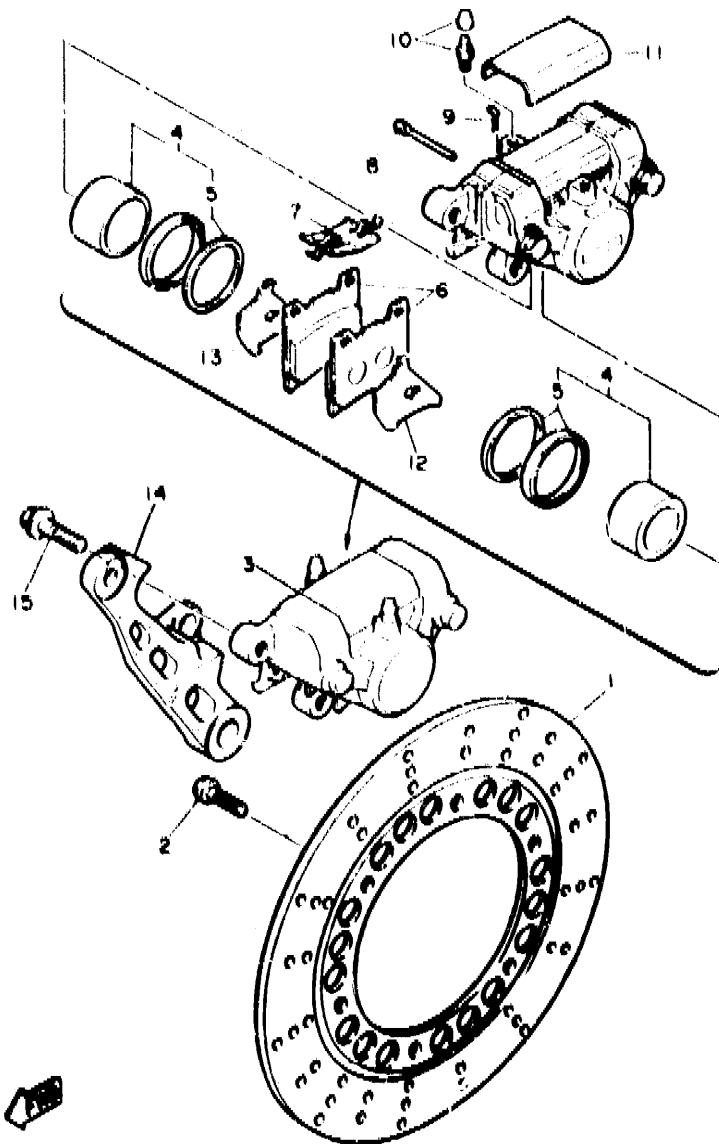

FIG. 32 CALIBRE FRENO TRASERA

3ME351-0330

REF. NO.	PIEZAS NO.	DESCRIPCION	CANTIDAD	SUMARIO
1	2NX-25831-00	DISCO DE FRENO (DERECHO)	1	
2	90108-08718	PERNO	6	
3	3HE-2580W-00	CALIBRE COMPLETO TRASEROS 2	1	
4	31A-W0067-00	.PISTON COMPLETO PINZA	1	
5	31A-W0047-00	..JUEGO DE RETENES DE PINZA	1	
6	1FK-W0046-01	.JUEGO DE PASTILLAS DE FRENO	1	
7	29L-25919-00	.SOPORTE DE PASTILLAS	1	
8	1KT-25924-00	.PASADOR	2	
9	26H-25925-00	.PRESILLA	2	
10	1J3-W0048-00	.CJTO TORNILLO DE PURGA	2	
11	51J-25836-00	.CUBIERTA PARA POLVO	1	
12	1FK-25827-00	.SOPORTE PASTILLA IZQUIERDO	1	
13	1FK-25828-00	.CUNA DE CALIBRE	1	
14	3HE-25819-00	SOPORTE DE CALIBRE	1	
15	90108-10368	TORNILLO CON ARANDELA	2	

E4