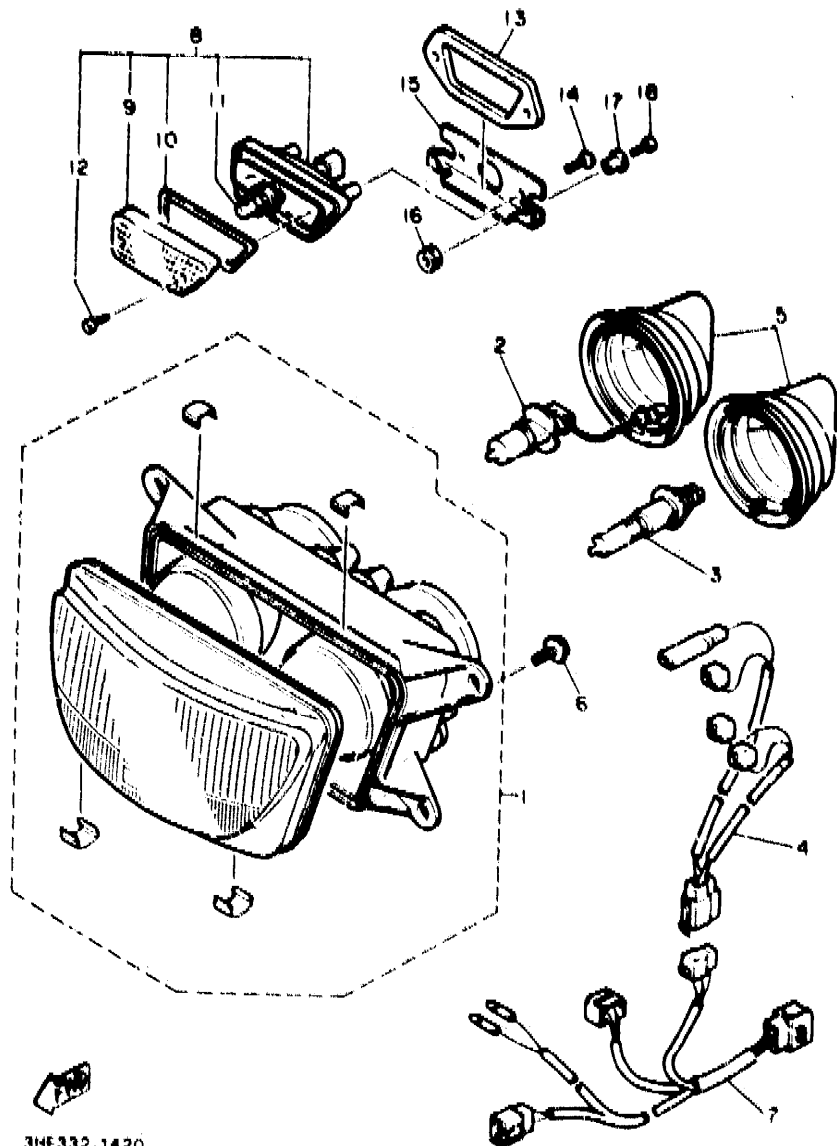

FIG. 41 MEDIDOR

REF. NO.	PIEZAS NO.	DESCRIPCION	CANTIDAD	SUMARIO
29	SET-83550-01	CABLE DE VELOCIMETRO COMPLETO	1	

F3

FIG. 42 F4RO DELANTERO

3HF332-1420

REF. NO.	PIEZAS NO.	DESCRIPCION	CANTIDAD	SUMARIO
1	3GM-84320-40	LENTE COMPLETO	1	
2	*	AMPOLLETA (12V-55W-H3)	1	LM HALOGEN
3	*	AMPOLLETA (12V-55W)	1	LM HALOGEN
4	3GM-84340-40	ENCASTRE DE CABLE COMPLETO	1	
5	3GM-84387-40	CUBIERTA DE ENCASTRE	2	
6	3TJ-8431-00	TORNILLO	1	
7	3HE-84359-80	CABLE DE FARO DELANTERO	1	
8	3GM-84301-00	LUZ PILOTO COMPLETA 1	1	
9	3GM-84321-00	LENTE COMPLETO	1	
10	3GM-84322-00	EMPAQUETADURA DE LENTES	1	
11	2JE-84744-00	AMPOLLETA (12V 5W)	1	
12	3GM-84192-00	TORNILLO (M4, L=12)	2	
13	3GM-84387-00	AMORTIGUADOR FARO DELANTERO 2	1	
14	90167-06041	TORNILLO DE ROSCA HEMBRA	2	
15	3GM-8431R-00	SOPORTE	1	
16	90480-10517	ANILLO PROTECTOR	2	
17	90387-052U5	CASQUILLO CON VALONA	2	
18	90167-06037	TORNILLO DE ROSCA HEMBRA	2	