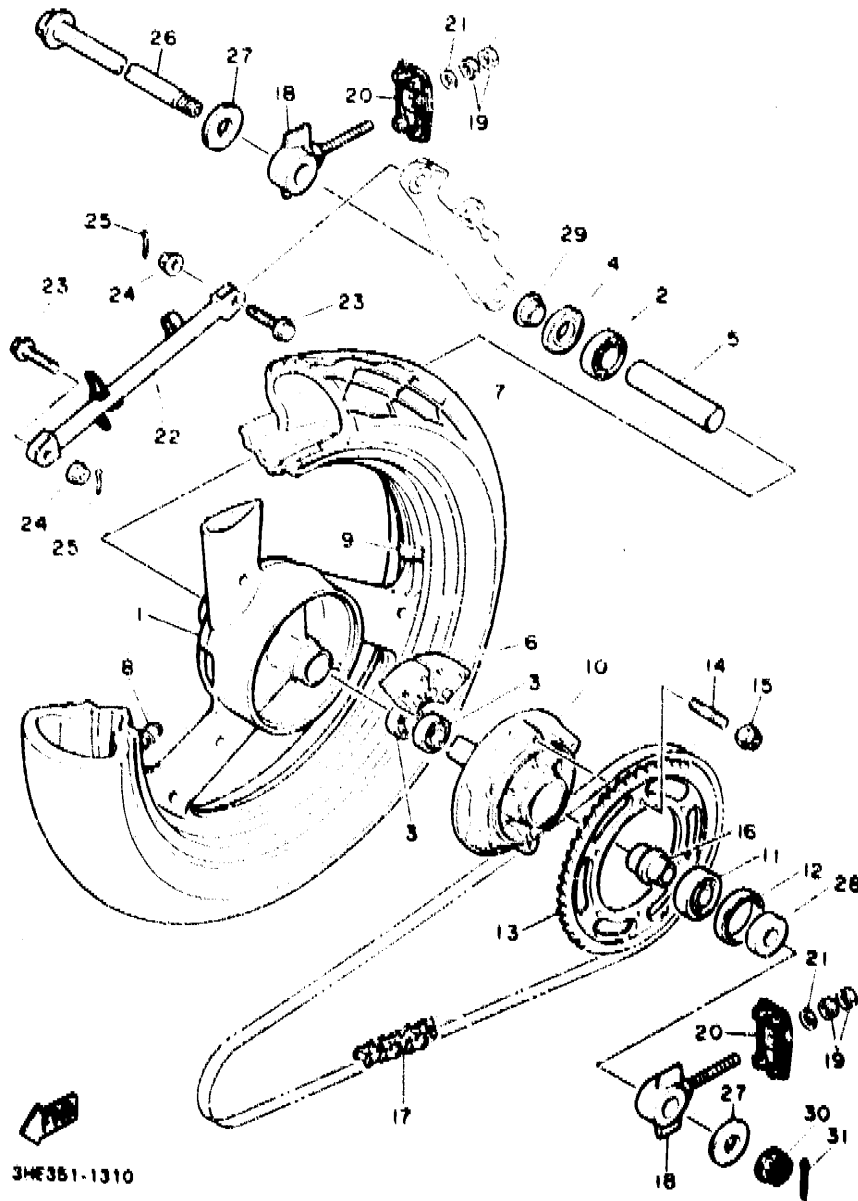

FIG. 31 RUEDA TRASERA

REF. NO.	PIEZAS NO.	DESCRIPCION	CANTIDAD	SUMARIO
1	3HE-25338-50-UA	RUEDA FUNDIDA TRASERA	1	CAST WHEEL WHITE
2	93305-30306	COJINETE (B6303)	1	
3	93306-20310	COJINETE (B6203DU)	2	
4	93102-25044	RETEN DE ACEITE	1	
5	90387-17478	CASQUILLO CON VALONA	1	
6	1UF-25364-00	AMORTIGUADOR	3	
7	*	NEUMATICO (140/60 2R 18 M59X)	1	LM MICHELIN
8	93900-00030	VALVULA	1	
9	29L-25398-00	BALANCEADOR DE RUEDA (10G)	1	UR
	29L-25398-10	BALANCEADOR DE RUEDA (20G)	1	UR
	29L-25398-20	BALANCEADOR DE RUEDA (30G)	1	UR
10	1UF-25366-00	EMBRAGUE DE MASA	1	
11	93306-37203	COJINETE	1	
12	93106-42024	RETEN DE ACEITE	1	
13	1AE-25445-21	CORONA (45T)	1	
14	90116-10485	ESPARRAGO	5	
15	95601-10200	TUERCA DE AUTO-CIERRE	6	
16	90387-177K0	CASQUILLO CON VALONA	1	
17	94581-42106	CADENA (D.I.D.50 VA-6-106L)	1	
18	3HH-25388-00	TIRADOR DE CADENA 1	2	
19	95303-08500	TUERCA	4	
20	3HH-22174-00	EXTREMO 1	2	
21	92901-06600	ARANDELA PLANA	2	
22	3HE-25371-50	BARRA TENSORA	1	
23	80106-08321	TORNILLO CON ARANDELA	2	
24	95701-08500	TUERCA DE SUJECCION	2	
25	91401-20015	CHAVETA	2	
26	3HE-25381-00	EJE DE RUEDA	1