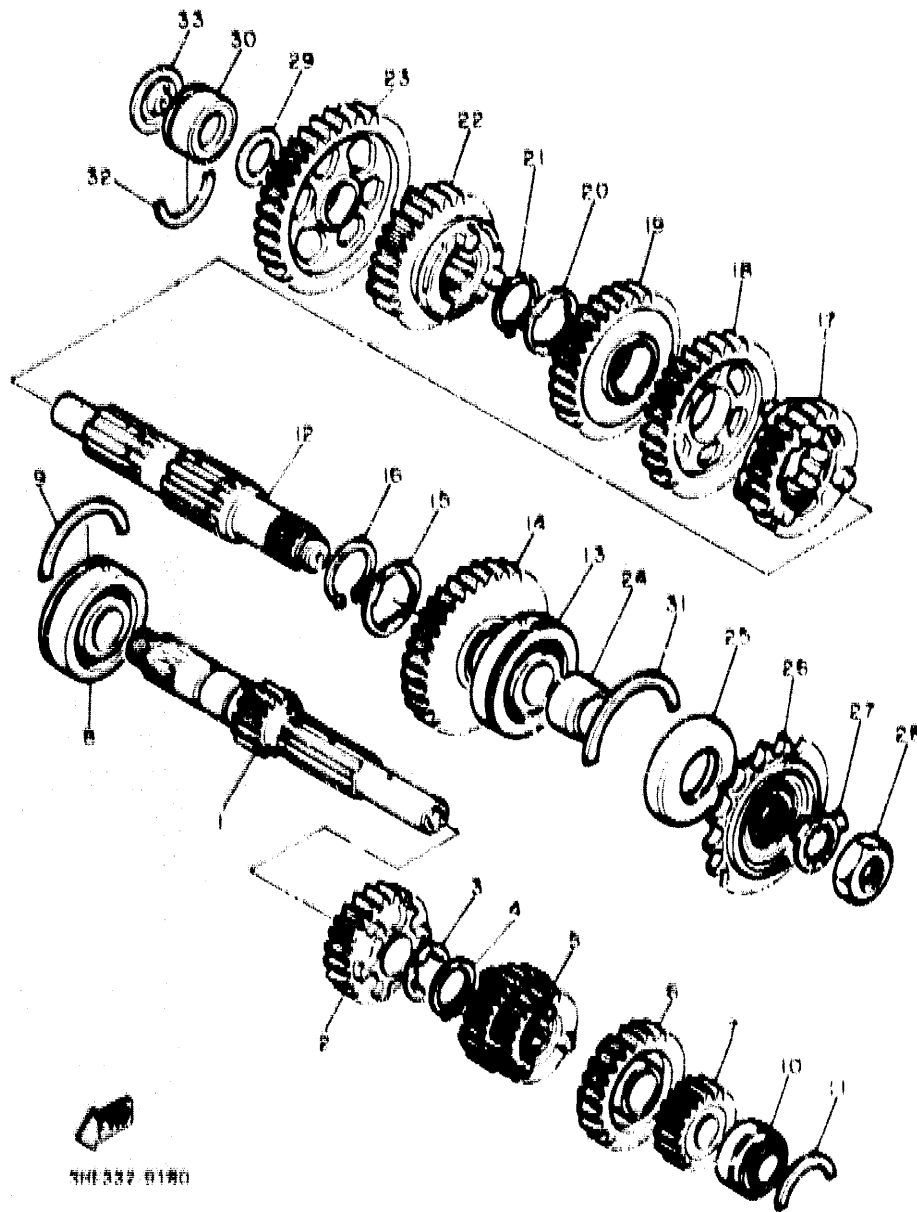

FIG. 17 TRANSMISION

REF. NO.	PIEZAS NO.	DESCRIPCION	CANTIDAD	SUMARIO
28	80201-20270	ARANDELA, placa(1 01)	1	
30	93311-42048	COJINETE (20N03315NE)	1	
31	278-17424-01	PRESILLA REDONDA 1	1	
32	278-17426-00	PRESILLA REDONDA 2	1	
33	460-17433-01	ROQUILLA	1	

C8