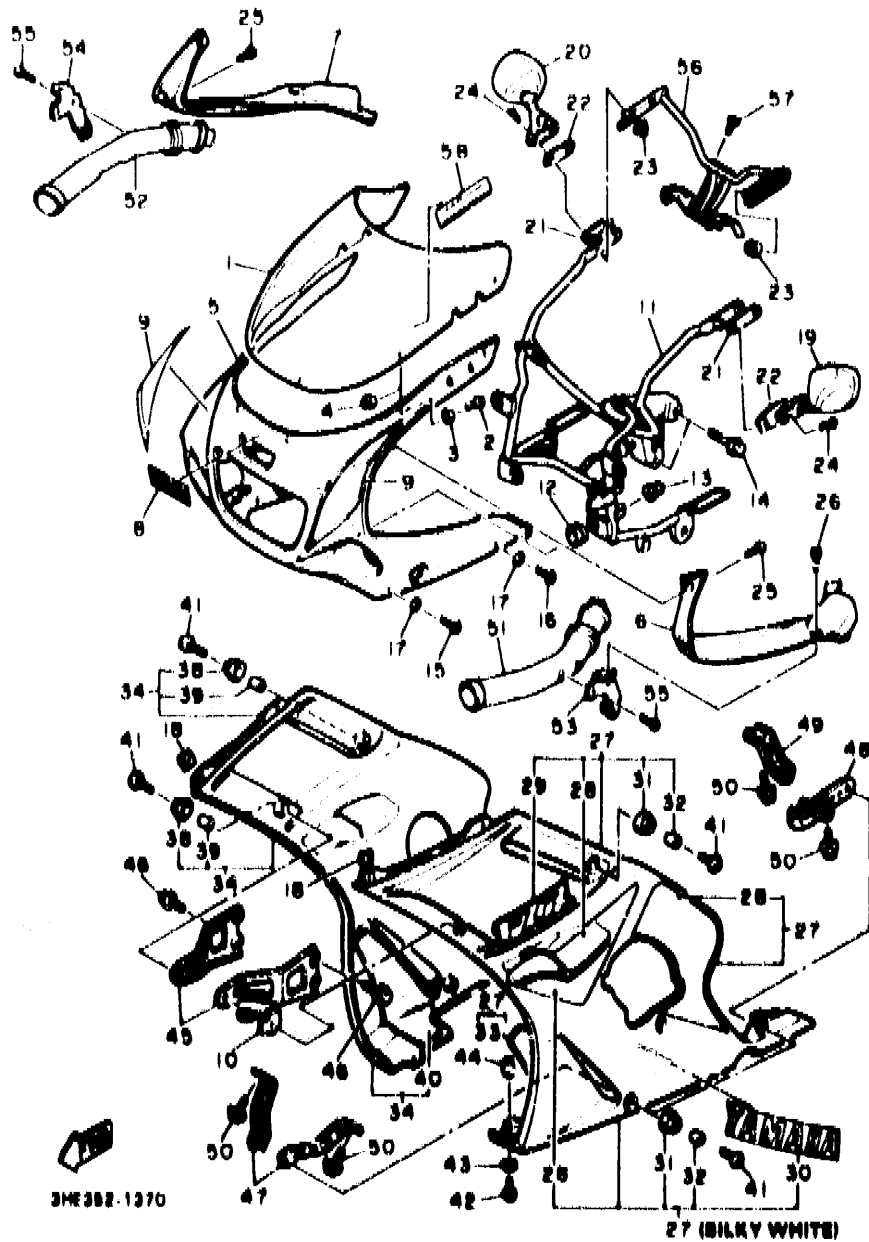

FIG. 37 BOVEDA 1