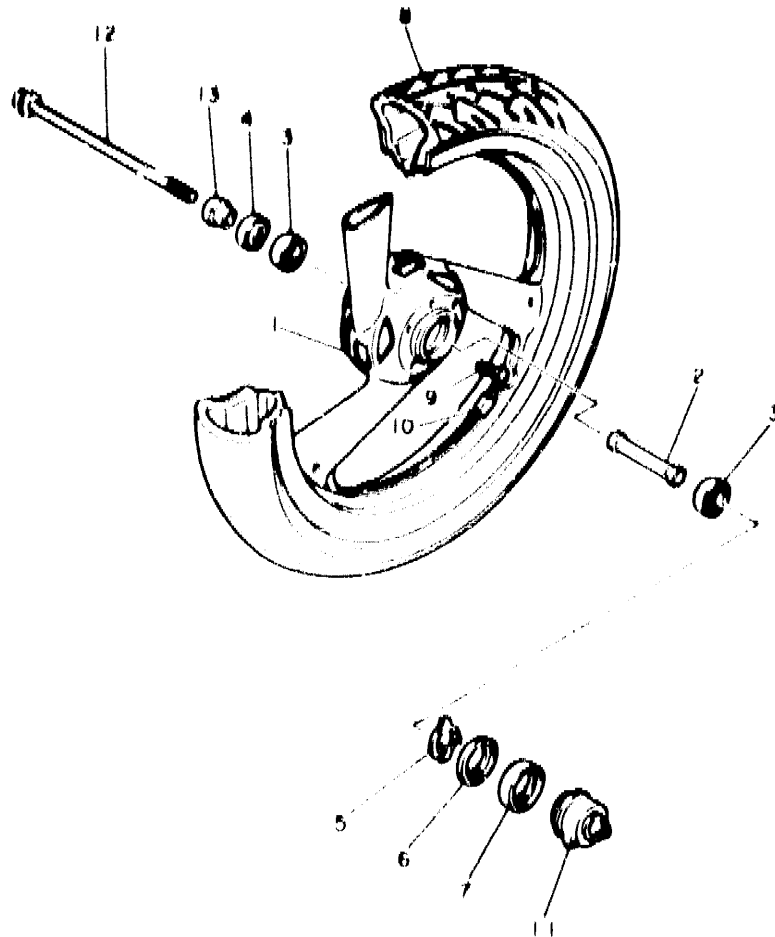

FIG. 20 RUEDA DELANTERA

REF NO	PIEZAS NO	DESCRIPCION	CANTIDAD	SUMARIO
1	3HE-25100 00 UA	RUEDA FUNDIDA DELANTERA	1	CAST WHEEL WHITE
2	90900-19314	REPARADOR	1	
3	93308-30203	COJINETE (80302Z)	2	
4	93102-22014	RETEN DE ACEITE	1	
5	341-25149 00	EMBRAGUE DEL CUENTARRE	1	
6	341-25840 00	RETEN DEL EMBRAGUE	1	
7	93105-45017	RETEN DE ACEITE	1	
8	*	NEUMATICO (110/70 ZH 17 A59X)	1	LM MICHELIN
9	93900 00070	VALVULA	1	
10	29L-25398 00	BALANCEADOR DE RUEDA (10G)	1	UH
	29L-25398-10	BALANCEADOR DE RUEDA (20G)	1	UH
	29L-25398-20	BALANCEADOR DE RUEDA (30G)	1	UH
11	1WG-25190-00	UNIDAD DE ENGRANAJE COMPLETA	1	
12	42X-25181 00	EJE DE LA RUEDA	1	
13	90387-15550	CASQUILLO CON VALONA	1	

3HE 332-9300

D14