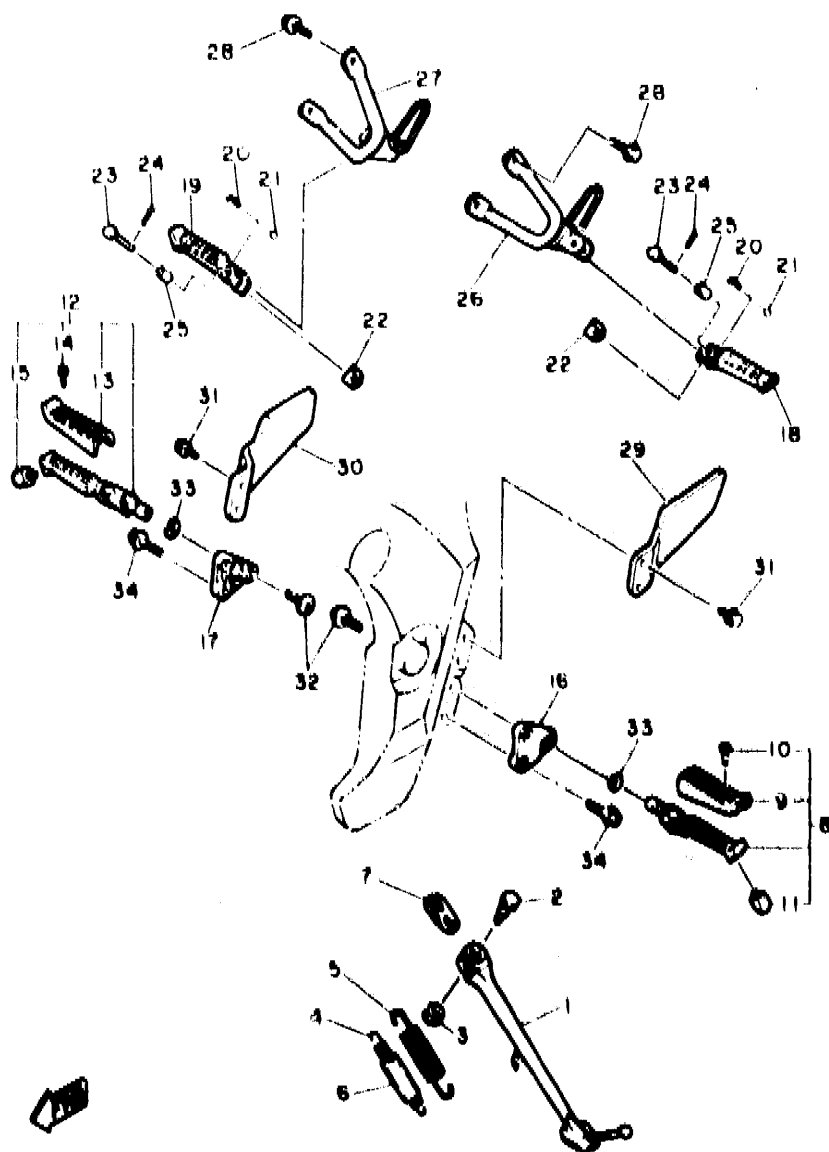

FIG. 30 SOPORTE. APOYAPIE

3HE-332-0360

REF. NO.	PIEZAS NO.	DESCRIPCION	CANTIDAD	SUMARIO
1	2KT-27311-00	PUNTAL LATERAL	1	
2	90109-10474	PERNO	1	
3	90185-10037	TUERCA AUTOBLOCANTE	1	
4	90308-18224	RESORTE DE TENSION	1	
5	90808-26228	RESORTE DE TENSION	1	
6	1TX-27381-00	GUIA DE PUNTAL LATERAL	1	
7	2KT-27315-00	CONEXION DE PUNTAL LATERAL	1	
8	3HE-27410-00	APOYAPIE DELANTERO (MI)	1	
9	2GM-27413-00	CUBIERTA DE APOYAPIE	1	
10	90187-08079	TORNILLO CABEZA CONICA PLANA	2	
11	3HE-27438-00	PERNO	1	
12	3HE-27420-00	APOYAPIE DELANTERO (MD)	1	
13	2GM-27413-00	CUBIERTA DE APOYAPIE	1	
14	90187-08079	TORNILLO CABEZA CONICA PLANA	2	
15	3HE-27438-00	PERNO	1	
16	3HE-27442-00	SOPORTE 2	1	
17	3HE-27443-00	SOPORTE 3	1	
18	1HX-27431-00	APOYAPIE POSTERIOR 1	1	
19	1HX-27441-00	APOYAPIE POSTERIOR 2	1	
20	90801-12743	RESORTE DE COMPRESION	2	
21	93801-04011	ESFERA	2	
22	1HX-27437-00	ARANDELA ESPECIAL	2	
23	91701-08035	PASADOR	2	
24	91401-20018	CHAVETA	2	
25	90387-08488	CASQUILLO CON VALONA	2	
26	3HE-2741L-00	MENSULA 4	1	
27	3HE-2742L-01	MENSULA 5	1	
28	90821-08028	TORNILLO DE REBORDE	4