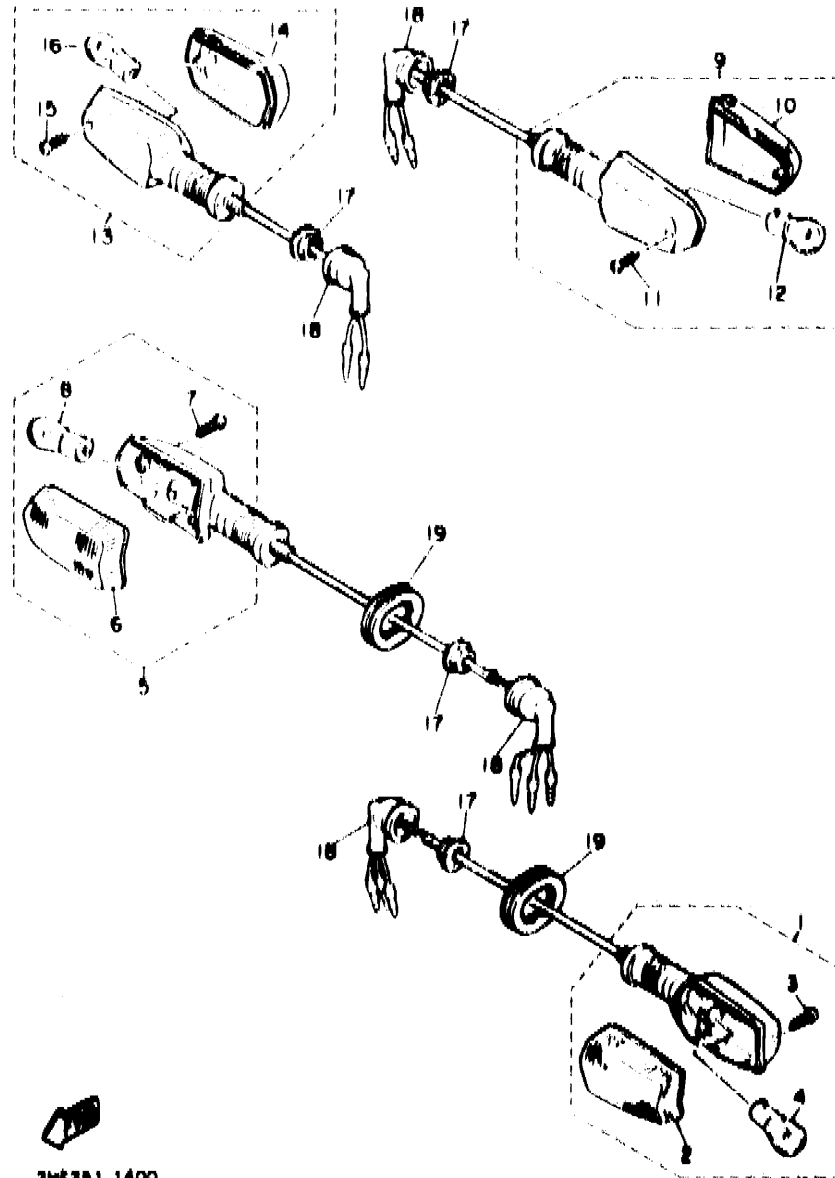

E14

FIG. 40 LUZ DE DESTELLADOR

REF. NO.	PIEZAS NO.	DESCRIPCION	CANTIDAD	SUMARIO
1	81J-83310-00	DESTELLADOR DE LUZ DELANT.	1	
2	81L-83332-01	LENTE DE DESTELLADOR	1	
3	87708-40820	TORNILLO, rosca chapa	1	
4	308-83311-40	BOMBILLA (12V-21W)	1	
5	81J-83320-00	DESTELLADOR DE LUZ DELANT.	1	
6	81L-83342-01	LENTE DE DESTELLADOR	1	
7	87708-40820	TORNILLO, rosca chapa	1	
8	308-83311-40	BOMBILLA (12V-21W)	1	
9	81J-83330-00	DESTELLADOR DE LUZ TRAS.COMPL.	1	
10	1VU-83332-00	LENTE DE DESTELLADOR	1	
11	87708-40820	TORNILLO, rosca chapa	1	
12	308-83311-40	BOMBILLA (12V-21W)	1	
13	81J-83340-00	DESTELLADOR DE LUZ TRAS.COMPL.	1	
14	1VU-83342-00	LENTE DE DESTELLADOR	1	
15	87708-40820	TORNILLO, rosca chapa	1	
16	308-83311-40	BOMBILLA (12V-21W)	1	
17	88701-12800	TUERCA DE SUJECION	4	
18	180-83388-00	TAPON	4	
19	3HE-83348-80	TAPON CIEGO	2	