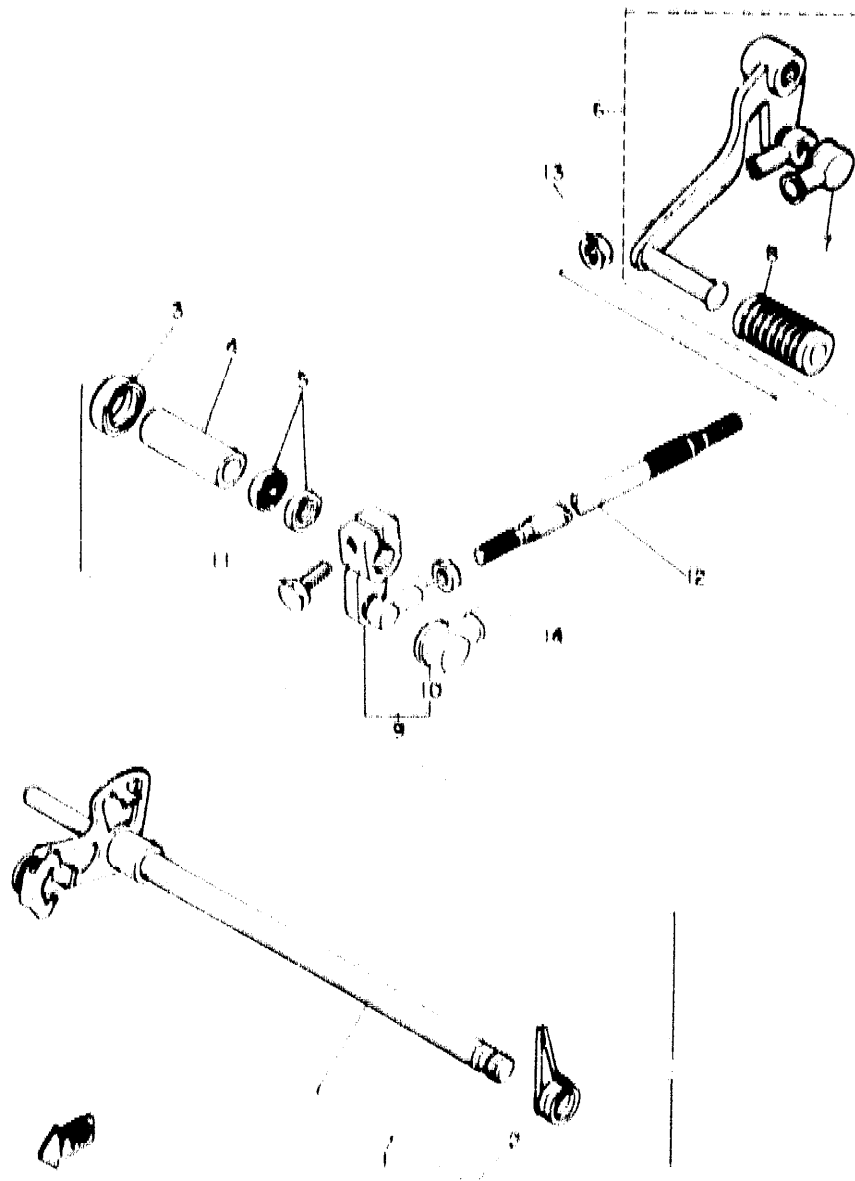

FIG. 19 EJE DE CAMBIO, PEDAL

REF. NO.	PIEZAS NO.	DESCRIPCION	CANTIDAD	SUMARIO
1	3FN-18101-01	EJE SELECTOR COMPLETO	1	
2	9080R-32682	J. RESORTE DE TORSION	1	
3	93102-12108	SELLO ACEITE (SD 12-22-5 HB)	1	
4	90880-12211	SEPARADOR	1	
5	93108-12053	RETEN DE ACEITE	2	
6	3HE-18110-00	PEDAL DE CAMBIO COMPLETO	1	
7	2119-18154-00	J. CUBIERTA GUARDAPOLVO	1	
8	132-18113-01	J. FUNDA DEL PEDAL DEL CAMBIO	1	
9	1WG-18112-01	BRAZO DEL CARRIO	1	
10	2119-18154-00	J. CUBIERTA GUARDAPOLVO	1	
11	98021-08020	PERNO	1	
12	1WG-18115-00	VARILLA DEL CARRIO	1	
13	90170-06228	TUERCA	1	
14	98303-08700	TUERCA	1	

300 332 0200

C11