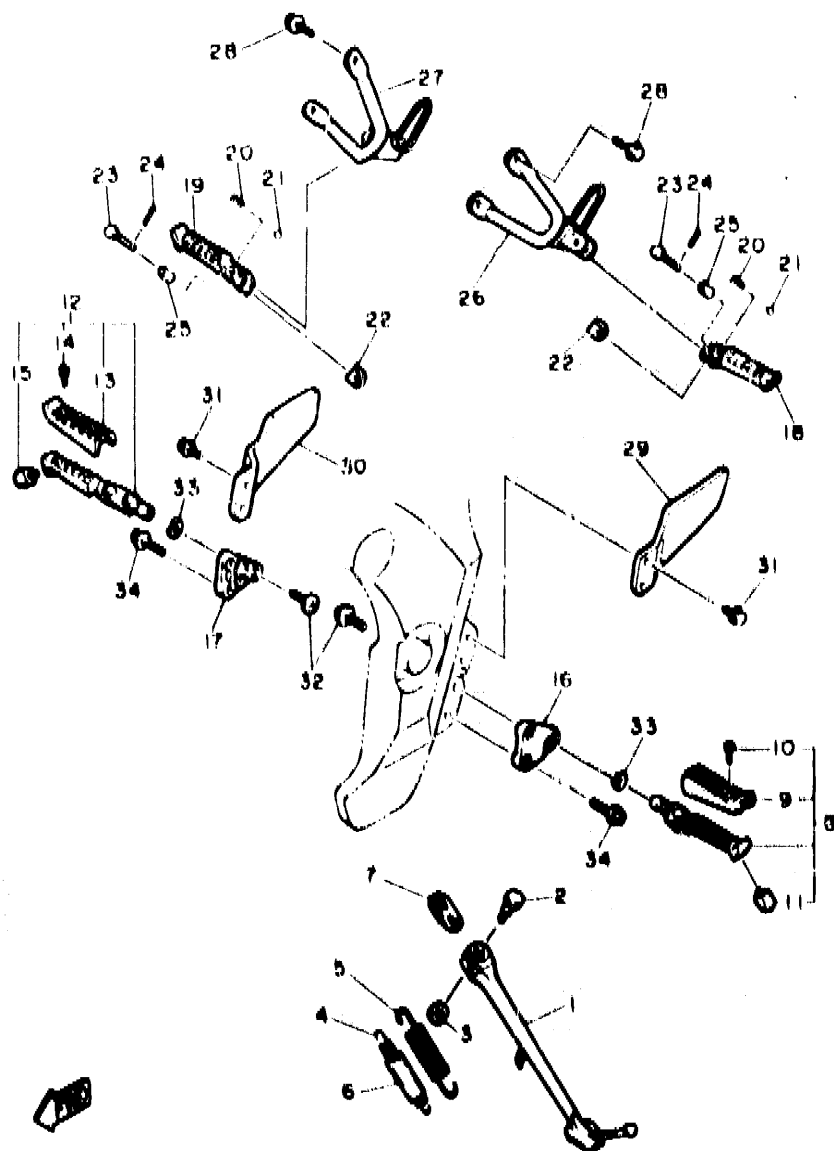

FIG. 35 SOPORTE, APOYAPIE

REF. NO.	PIEZAS NO.	DESCRIPCION	CANTIDAD	SUMARIO
28	3HE-27448-01	PLACE 1	1	
30	3HE-27448-01	PLACE 2	1	
31	98023-08018	TORNILLO	4	
32	90109-103A9	PERNO	2	
33	80208-17084	ARANDELA ONDULADA	2	
34	98023-08026	TORNILLO	4	

3HE332-9360

E8