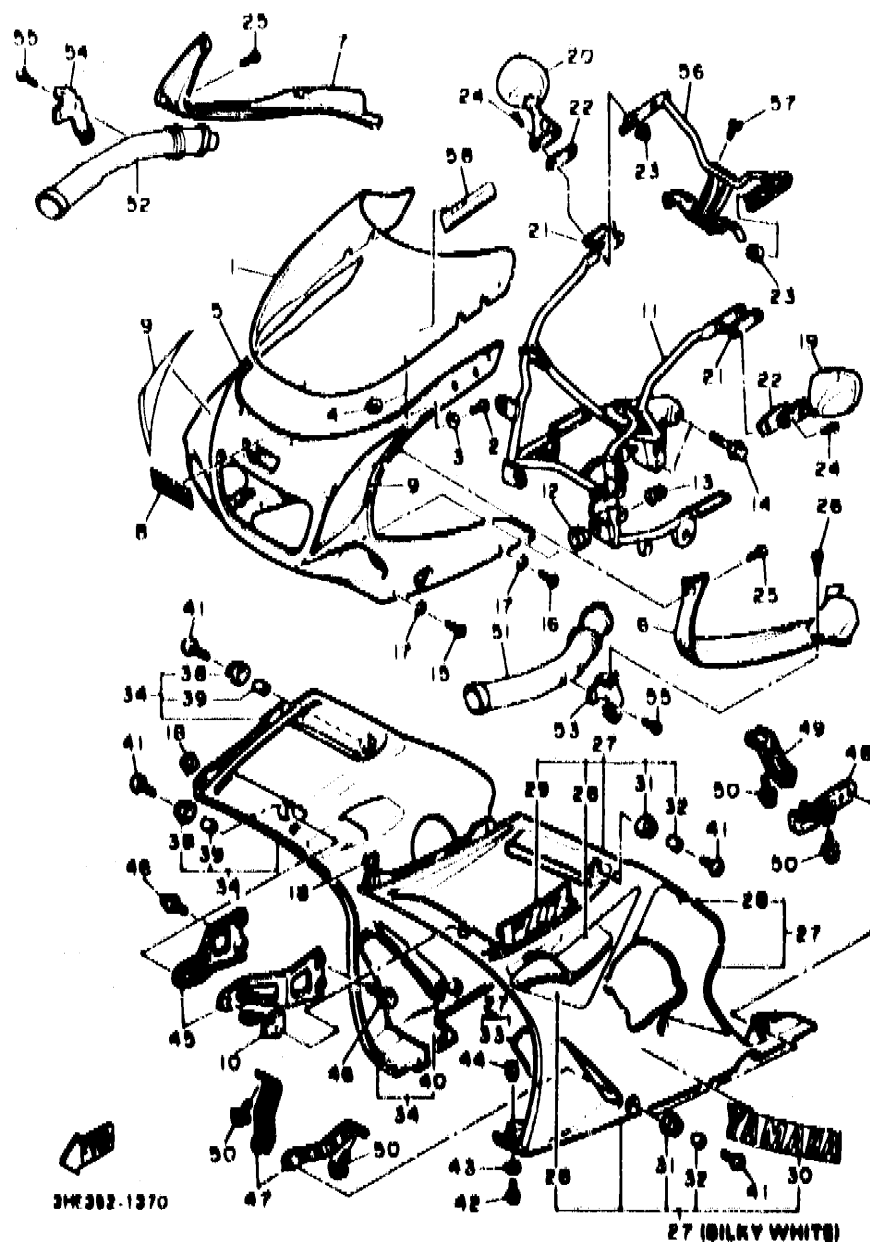

FIG. 37 BOVEDA 1

REF. NO.	PIEZAS NO.	DESCRIPCION	CANT. IDAD	SUMARIO
24	98708-08030	TORNILLO CON CABEZA PLANA	4	
25	90187-08041	TORNILLO DE ROSCA HEMBRA	4	
26	90110-08078	TORNILLO ALLEN	2	
27	3EN-Y283J-B1-GE	CARROCERIA, delant sup. 1	1	UR SILKY WHITE
	3EN-Y283J-C1-KM	CARROCERIA, delant sup. 1	1	UR NEW BLACK BLUE
28	3HE-28301-81	JUEGO DE CALCOMANIAS 1	1	UR PARA SW
	3HE-28301-82	JUEGO DE CALCOMANIAS 1	1	UR PARA NBB
29	3HE-28328-80	EMBLEMA	1	UR PARA SW
	3HE-28328-80	EMBLEMA	1	UR PARA NBB
30	99234-00088	EMBLEMA, yamaha	1	PARA SW
31	90480-13398	ANILLO PROTECTOR	4	
32	90387-087K8	CASQUILLO CON VALONA	4	
33	3HE-2848K-00	ABIENTO 2	1	
34	3EN-Y283K-80-GE	CARROCERIA, delant sup. 1	1	UR SILKY WHITE
	3EN-Y283K-C0-KM	CARROCERIA, delant sup. 1	1	UR NEW BLACK BLUE
35	3HE-28303-82	JUEGO DE CALCOMANIAS 2	1	UR PARA SW
	3HE-28303-81	JUEGO DE CALCOMANIAS 2	1	UR PARA NBB
36	3HE-28328-80	EMBLEMA	1	UR PARA SW
	3HE-28328-80	EMBLEMA	1	UR PARA NBB
37	99234-00088	EMBLEMA, yamaha	1	PARA SW
38	90480-13398	ANILLO PROTECTOR	4	
39	90387-087K8	CASQUILLO CON VALONA	4	
40	3HE-2848L-00	ABIENTO 3	1	
41	90110-08078	TORNILLO ALLEN	8	
42	90148-08224	TORNILLO DE REGLAJE	2	
43	90202-08180	ARANDELA DE PLANA	2	
44	90178-08823	TUERCA	2	
45	3HE-2831U-00	APOYO 1	2	

E11