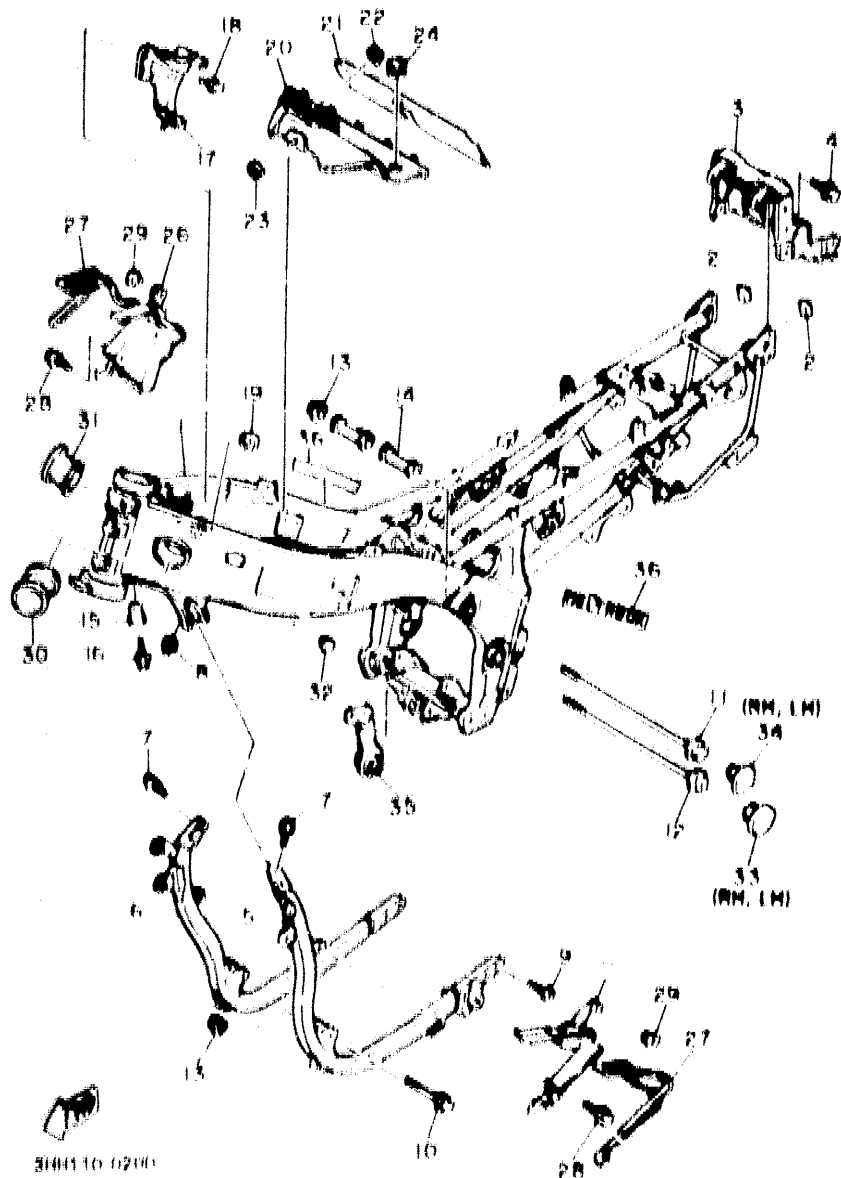

FIG. 20 CUADRO

REF. NO.	PIEZAS NO	DESCRIPCION	CANT. IDAD	SUMARIO
28	80387-00081	CASQUILLO CON VALONA	2	
30	3HE-2117M-00	CUBIERTA	1	
31	3HE-2117N-00	CUBIERTA 3	1	
32	80338-16202	TAPON	2	
33	3HE-2117R-00	CUBIERTA 4	2	
34	3HE-2117I-00	CUBIERTA 5	2	
35	3HE-21446-00	SOPORTE DE SILENCIADOR 2	1	
36	3HE-2118F-03	EMBLEMA 1	2	

C13