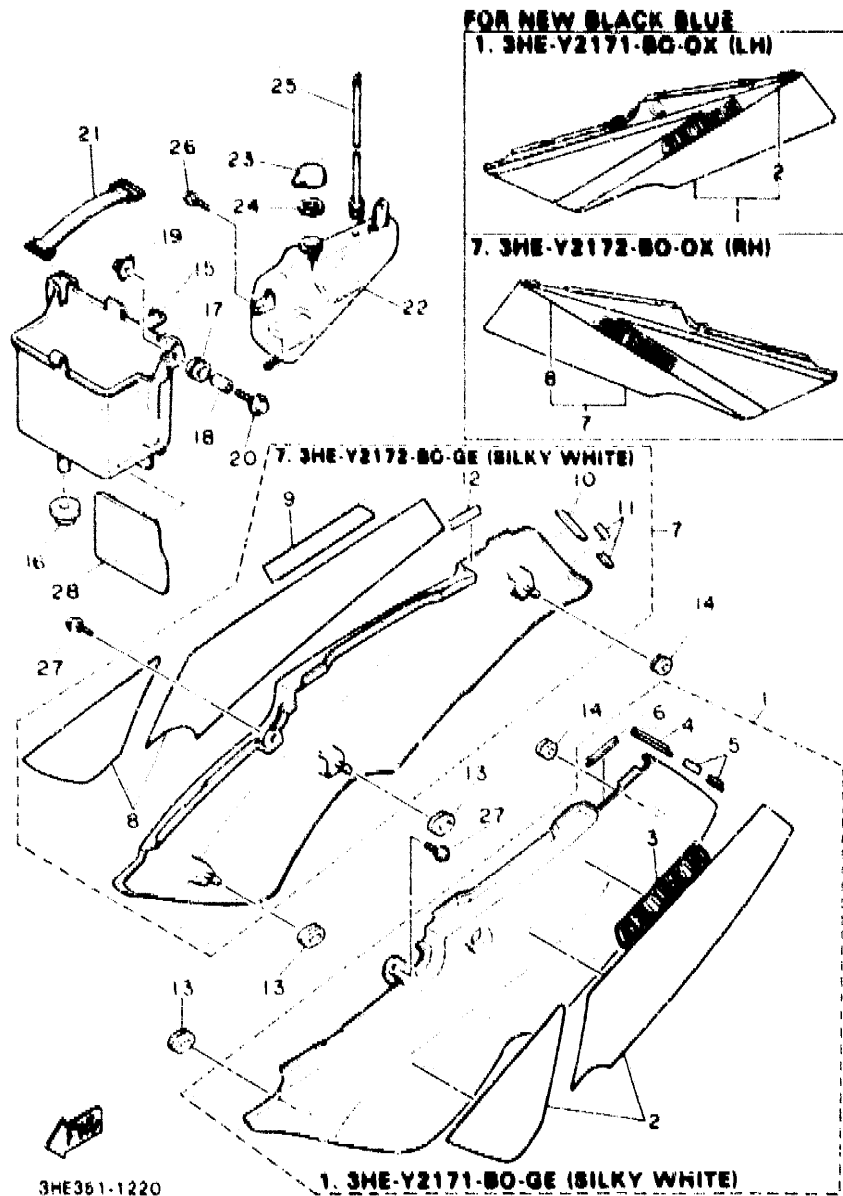

FIG. 22 CUBIERTA LATERAL

REF. NO.	PIEZAS NO.	DESCRIPCION	CANTIDAD	SUMARIO
1	3HE-Y2171-BO-GE	CUBIERTA, lateral 1	1	UR SILKY WHITE
	3HE-Y2171-BO-OX	CUBIERTA, lateral 1	1	UR NEW BLACK BLUE
2	3HE-2173L-60	.JUEGO DE CALCOMANIAS	1	UR PARA SW
	3HE-2173E-61	.GRAFICO	1	UR PARA NBB
3	3HE-21781-60	.EMBLEMA 1	1	PARA SW
4	3HE-21736-00	.SELLO 2	1	
5	3HE-21732-00	.SELLO 1	2	
6	2GH-21736-00	.SELLO 2	1	
7	3HE-Y2172-BO-GE	CUBIERTA, lateral 2	1	UR SILKY WHITE
	3HE-Y2172-BO-OX	CUBIERTA, lateral 2	1	UR NEW BLACK BLUE
8	3HE-2174L-60	.JUEGO DE CALCOMANIAS	1	UR PARA SW
	3HE-2173F-61	.GRAFICO	1	UR PARA NBB
9	3HE-21781-60	.EMBLEMA 1	1	PARA SW
10	3HE-21736-00	.SELLO 2	1	
11	3HE-21732-00	.SELLO 1	2	
12	2GH-21735-00	.SELLO 2	1	
13	90480-01401	ANILLO PROTECTOR	4	
14	90480-14052	ANILLO PROTECTOR	2	
15	1WG-2177G-00	CAJA DE BATERIA	1	
16	90480-22362	ANILLO PROTECTOR	1	
17	90480-14229	ANILLO PROTECTOR	2	
18	90387-07391	CASQUILLO CON VALONA	2	
19	31A-14477-00	PLACA	2	
20	90119-06097	TORNILLO CON ARANDELA	2	
21	120-R2131-00	TIRANTE DE BATERIA	1	
22	1WG-21871-00	TANQUE DE RECUPERACION	1	
23	4LO-2187F-00	TAPA	1	
24	1AA-21874-00	CUNA	1