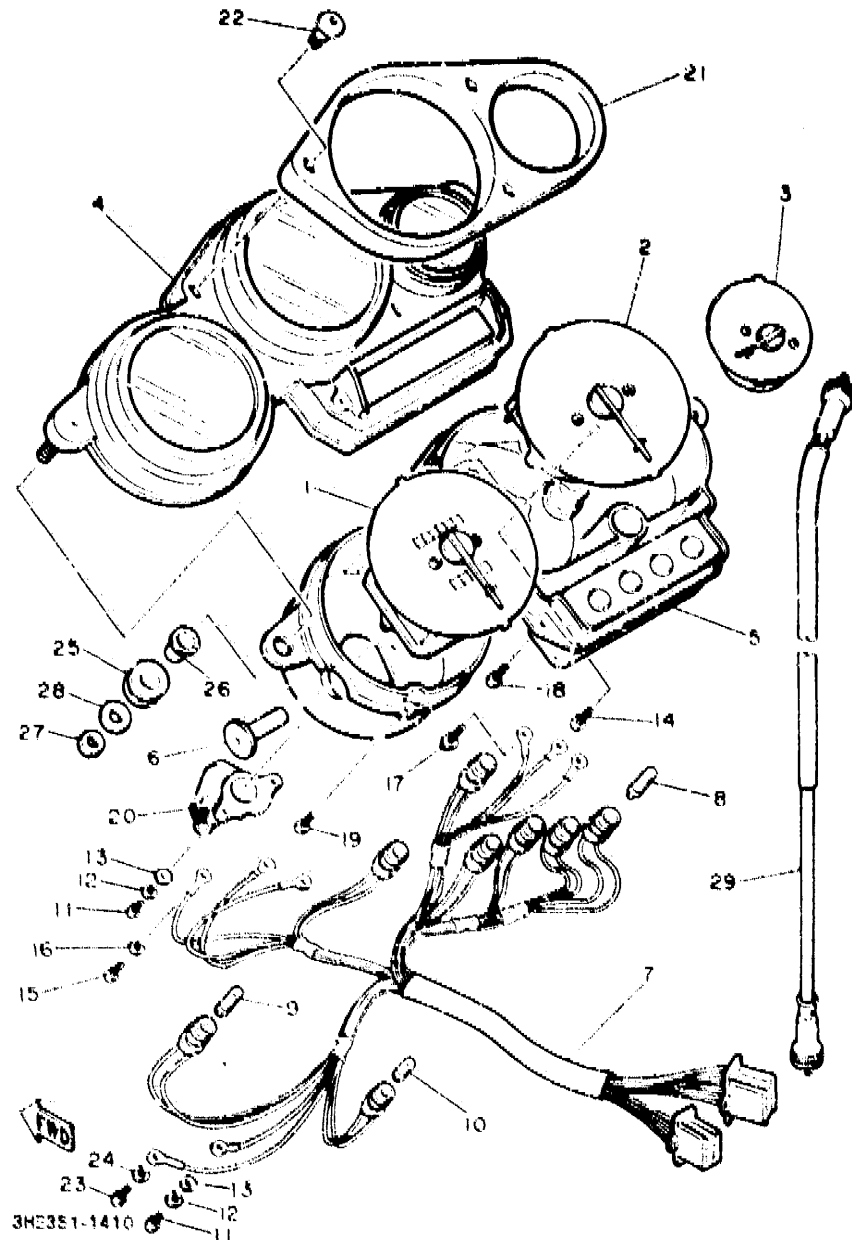

FIG. 41 MEDIDOR

REF. NO.	PIEZAS NG.	DESCRIPCION	CANTIDAD	SUMARIO
1	3HE-83570-80	VELOCIMETRO COMPLETO	1	
2	3GM-83540-00	TACOMETRO COMPLETO	1	
3	3EN-83580-80	MEDIDOR TEMP. DE AGUA	1	
4	3GM-83559-00	CUBIERTA DE MEDIDOR	1	
5	3LE-8353H-00	CAJA	1	
6	2GH-83578-00	PERILLA MEDIDOR DE RECORRIDO	1	
7	3HE-83509-80	ENCASTRE DE CABLE COMPLETO	1	
8	4G1-84744-00	BOMBILLA (12V-3.4W)	4	
9	3GM-83517-00	BOMBILLA (12V-1.7W)	3	
10	2GV-83517-00	BOMBILLA (12V-1.7W, T8.5)	1	
11	98590-04010	TORNILLO DE CABEZA CRUZADA	4	
12	92902-04100	RONDANA SENCILLA	4	
13	92901-04600	ARANDELA PLANA	4	
14	90167-04057	TORNILLO DE ROSCA HEMBRA	2	
15	98580-03010	TORNILLO DE CABEZA CRUZADA	3	
16	92990-03100	ARANDELA PLANA	3	
17	90159-03102	TORNILLO CON VALONA	3	
18	90164-04008	TORNILLO ROSCA HEMBRA	4	
19	90167-03058	TORNILLO DE ROSCA HEMBRA	1	
20	3GM-83520-00	ENCASTRE COMPLETO	1	
21	3GM-83513-00	AMORTIGUADOR	1	
22	3GM-83525-00	PRESILLA	3	
23	98501-03012	TORNILLO DE CABEZA CRUZADA	1	
24	92990-03100	ARANDELA PLANA	1	
25	90480-14229	ANILLO PROTECTOR	2	
26	90387-07391	CASQUILLO CON VALONA	2	
27	95316-06600	TUERCA	2	
28	90201-06059	ARANDELA PLANA	2