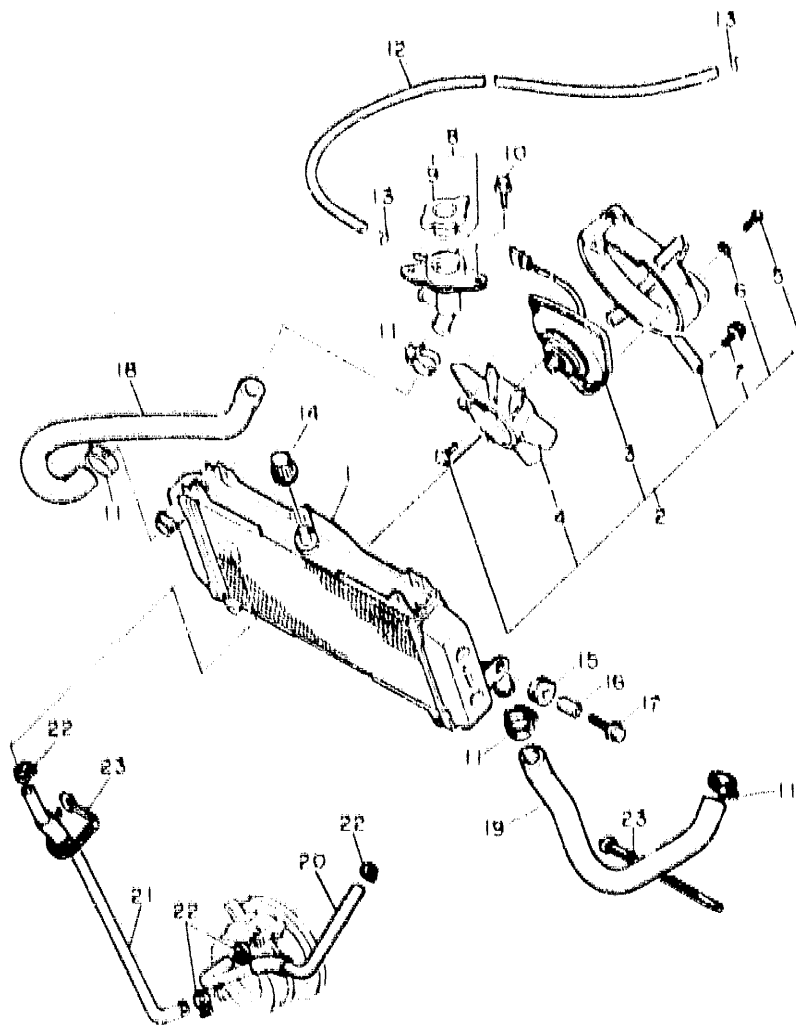

FIG. 7 RADIADOR • MANGUELA

REF. NO.	PIEZAS NO.	DESCRIPCION	CANT. IDAD	SUMARIO
1	3HE-12401-10	RADIADOR COMPLETO	1	
2	3HE-12408-00	COMPRESOR	1	
3	1AA-12030-00	CONJUNTO MOTOR	1	
4	1UF-12011-00	VENTILADOR	1	
5	98001-08008	TORNILLO DE CABEZA CRUZADA	3	
6	92901-08000	ARANDELA PLANA	3	
7	90119-08044	TORNILLO CON ARANDELA	3	
8	2TK-12090-00	CONJUNTO DE TAPON	1	
9	22W-12402-00	TAPON, del radiador	1	
10	95826-08010	TORNILLO DE DRENAJE	2	
11	90460-32061	BRIDA, manguera	4	
12	90446-08008	TUBO	1	
13	90467-08003	PRESILLA	2	
14	90338-20188	TAPON	1	
15	90480-15483	ANILLO PROTECTOR	1	
16	90387-07392	CASQUILLO CON VALONA	2	
17	95816-08026	TORNILLO DE REBORDE	2	
18	3HE-12678-00	MANGUERA 3	1	
19	3HE-12688-10	MANGUERA 5	1	
20	3HE-12689-00	MANGUERA 6	1	
21	3HE-12661-00	55 PLACA	1	
22	90460-22017	BRIDA, manguera	4	
23	26G-83936-01	BANDA DE CABLE DE INTERRUPTOR	2	

3HE351-1070