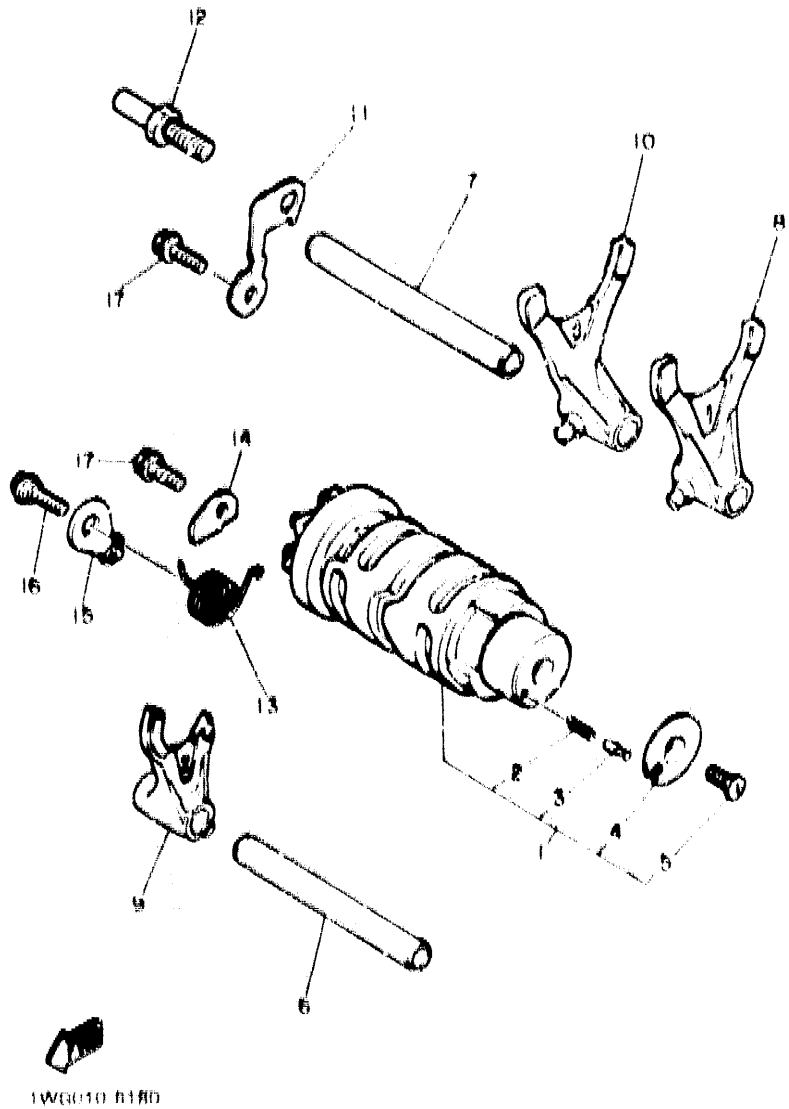

FIG. 18 LEVA DE CAMBIO. HORO

REF. NO.	PIEZAS NO.	DESCRIPCION	CANTIDAD	SUMARIO
1	1WG-18840-01	LEVA DEL CAMBIO COMPLETA	1	
2	90801-06022	REBONTE DE COMPRESION	1	
3	27R-18842-00	PUNTO MVENTO	1	
4	27R-18866-00	PLACA LATERAL 2	1	
5	98701-06012	TORNILLO CABEZA AVELLANADA	1	
6	1WG-18831-00	BARRA GUIA HORO.CAMBIO (L-102)	1	
7	1WG-18835-00	BARRA GUIA HORO.CAMBIO 2 (L-108)	1	
8	1WG-18811-00	HORQUILLA DEL CAMBIO 1	1	
9	1WG-18812-00	HORQUILLA DEL CAMBIO 2	1	
10	1WG-18813-00	HORQUILLA DEL CAMBIO 3	1	
11	1WG-18838-00	TOPE DE PALANCA SELECTOR	1	
12	14X-18127-00	PASADOR DE PALANCA	1	
13	90808-23707	REBONTE DE TORSION	1	
14	1WG-18882-00	PLACA DE TOPE 2	1	
15	36Y-18140-00	PALANCA DE TOPE COMPLETA	1	
16	90108-063F7	PERNO	1	
17	98822-08018	TORNILLO DE REBORDE	2	

C10