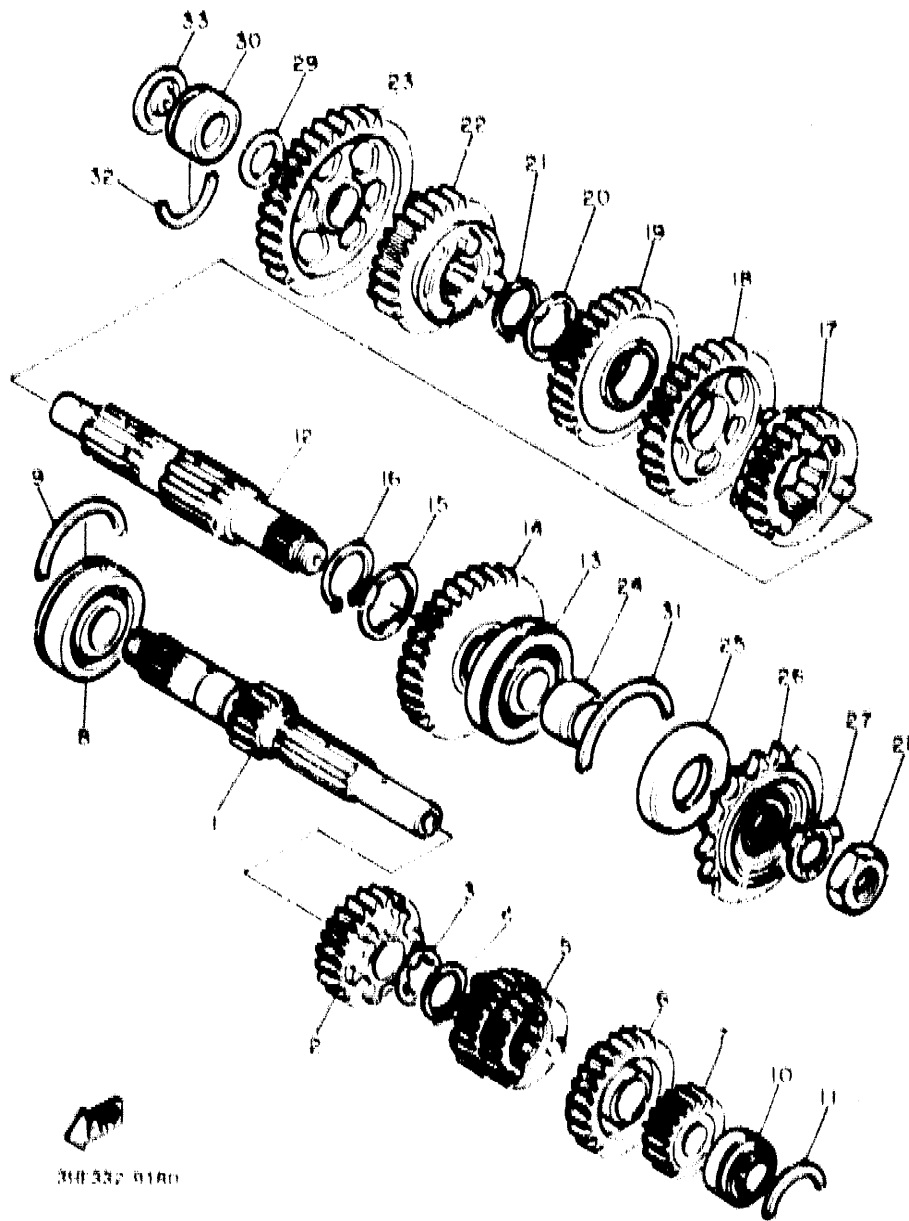

FIG. 17 TRANSMISION

REF. NO.	PIEZAS NO.	DESCRIPCION	CANTIDAD	SUMARIO
1	3HE-17411-10	EJE PRIMARIO (131)	1	
2	3HE-17161-00	ENGRANAJE PINON DE 5TA (261)	1	
3	90209-18208	ARANDELA DE SEPARACION	1	
4	93410-22038	SEGURO	1	
5	3HE-17131-00	ENGRANAJE PINON DE 3RA (21T)	1	
6	3HE-17161-00	ENGRANAJE PINON 6TA (27T)	1	
7	3HE-17121-10	ENGRANAJE DE PINON DE 2DA (22T)	1	
8	33306-37206	COJINETE (83R28BC3)	1	
9	93440-84162	SEGURO	1	
10	93399-88933	COJINETE	1	
11	278-17426-00	PRESILLA REDONDA 2	1	
12	3HE-17421-00	EJE SECUNDARIO	1	
13	93306-30660	COJINETE	1	
14	3HE-17221-10	ENGRANAJE RUEDA DE 6TA (37T)	1	
15	90209-27182	ARANDELA DE SEPARACION	1	
16	93440-80077	SEGURO	1	
17	3HE-17261-10	ENGRANAJE RUEDA DE 6TA (30T)	1	
18	3HE-17231-00	ENGRANAJE RUEDA DE 3RA (31T)	1	
19	3HE-17241-00	ENGRANAJE DE RUEDA 4TA (28T)	1	
20	90209-22191	ARANDELA DE SEPARACION	1	
21	93440-25084	SEGURO	1	
22	3HE-17261-00	ENGRANAJE RUEDA DE 6TA (31T)	1	
23	3HE-17211-10	ENGRANAJE RUEDA DE 1 RA (42T)	1	
24	90287-286V4	CASQUILLO CON VALONA	1	
25	93102-36109	RETEN DE ACEITE (SD 36 62 6 45)	1	
26	3HE-17460-00	RUEDA DENTADA. (16T)	1	
27	90216-21022	ARANDELA DE CIERRE	1	
28	90176-18020	TUERCA	1