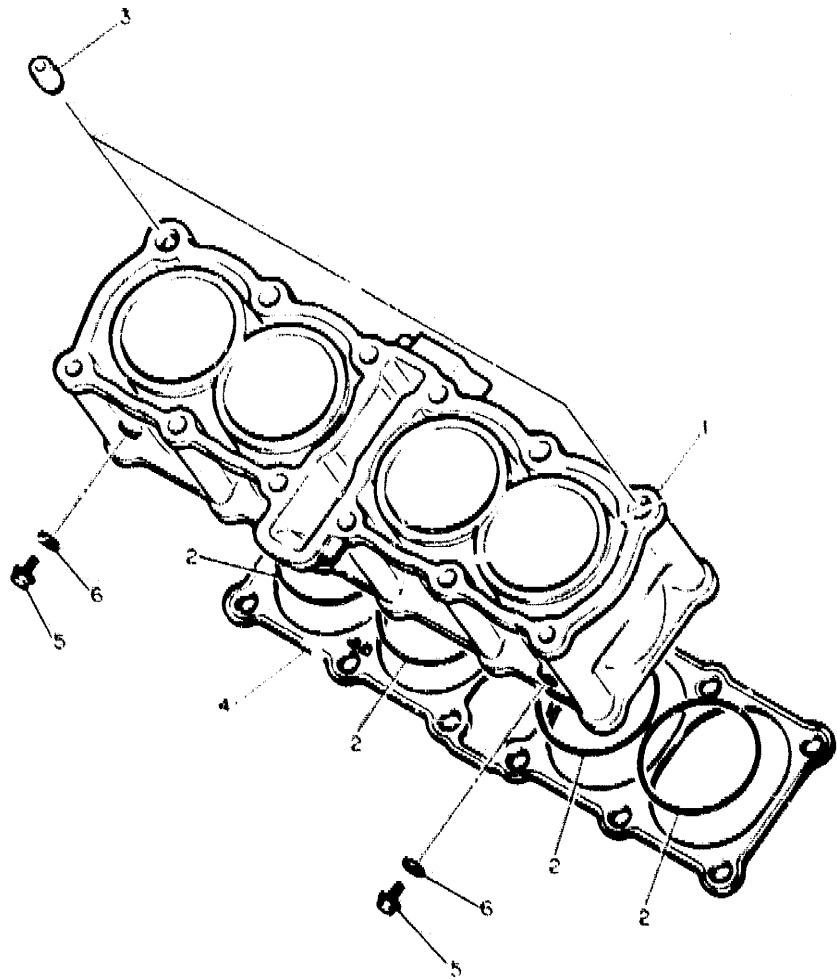

FIG. 2 CILINDRO

REF. NO.	PIEZAS NO.	DESCRIPCION	CANT. IDAD	SUMARIO
1	3HE-11310-00	CILINDRO	1	
2	93210-63442	JUNTA TORICA	4	
3	99510-12016	CENTRADOR	2	
4	3HE-11351-00	JUNTA, de cilindro	1	
5	90153-06045	TORNILLO HEXAGONAL	2	
6	90430-06014	JUNTA	2	

3HE 332-9020

B3