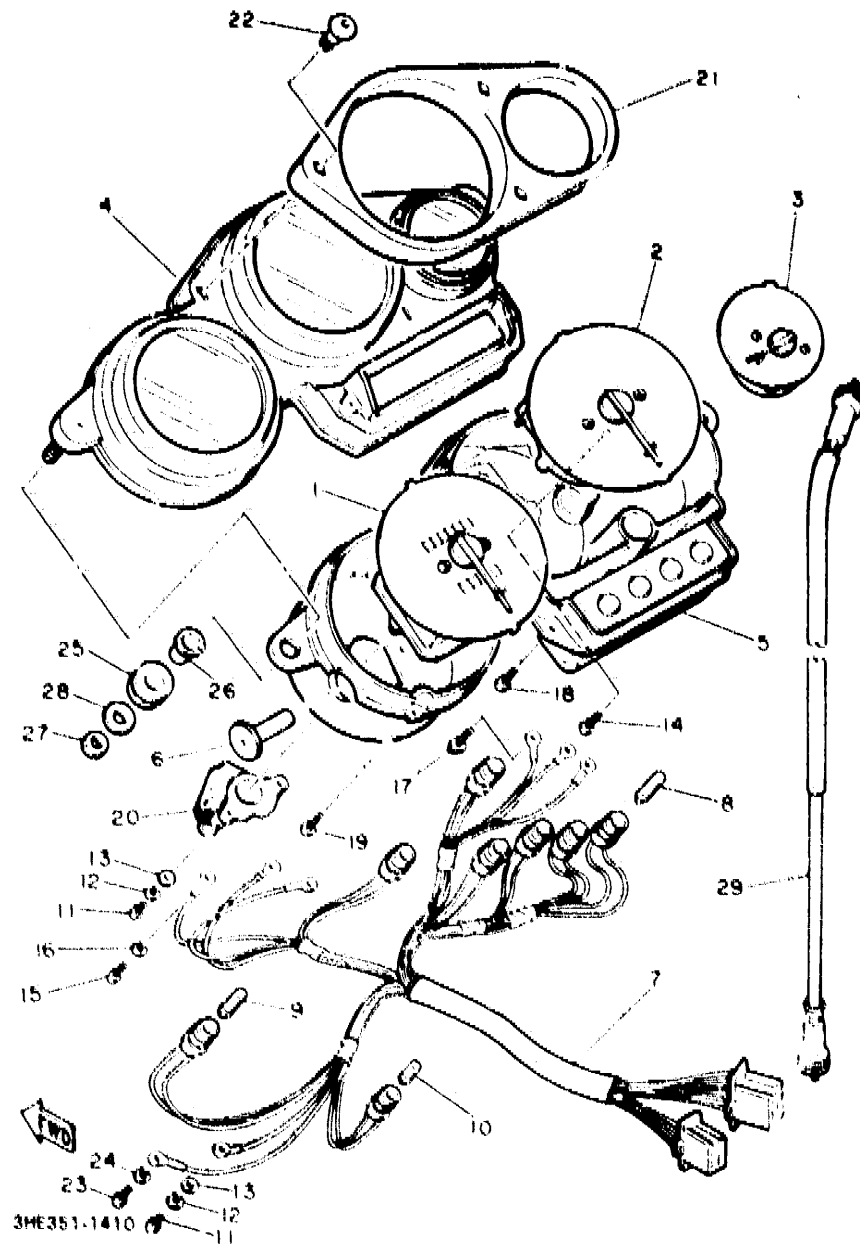

FIG. 41 MEDIDOR

REF. NO.	PIEZAS NO.	DESCRIPCION	CANTIDAD	SUMARIO
29	SET-83550-01	CABLE DE VELOCIMETRO COMPLETO	1	

F3

FIG. 42 F4RO DELANTERO

3HF332-1420

REF. NO.	PIEZAS NO.	DESCRIPCION	CANTIDAD	SUMARIO
1	3GM-84320-40	LENTE COMPLETO	1	
2	*	AMPOLLETA (12V-55W-H3)	1	LM HALOGEN
3	*	AMPOLLETA (12V-55W)	1	LM HALOGEN
4	3GM-84340-40	ENCASTRE DE CABLE COMPLETO	1	
5	3GM-84387-40	CUBIERTA DE ENCASTRE	2	
6	3TJ-8431-00	TORNILLO	1	
7	3HE-84359-80	CABLE DE FARO DELANTERO	1	
8	3GM-84301-00	LUZ PILOTO COMPLETA 1	1	
9	3GM-84321-00	LENTE COMPLETO	1	
10	3GM-84322-00	EMPAQUETADURA DE LENTES	1	
11	2JE-84744-00	AMPOLLETA (12V 5W)	1	
12	3GM-84192-00	TORNILLO (M4, L=12)	2	
13	3GM-84387-00	AMORTIGUADOR FARO DELANTERO 2	1	
14	90167-06041	TORNILLO DE ROSCA HEMBRA	2	
15	3GM-8431R-00	SOPORTE	1	
16	90480-10517	ANILLO PROTECTOR	2	
17	90387-052U5	CASQUILLO CON VALONA	2	
18	90167-06037	TORNILLO DE ROSCA HEMBRA	2	