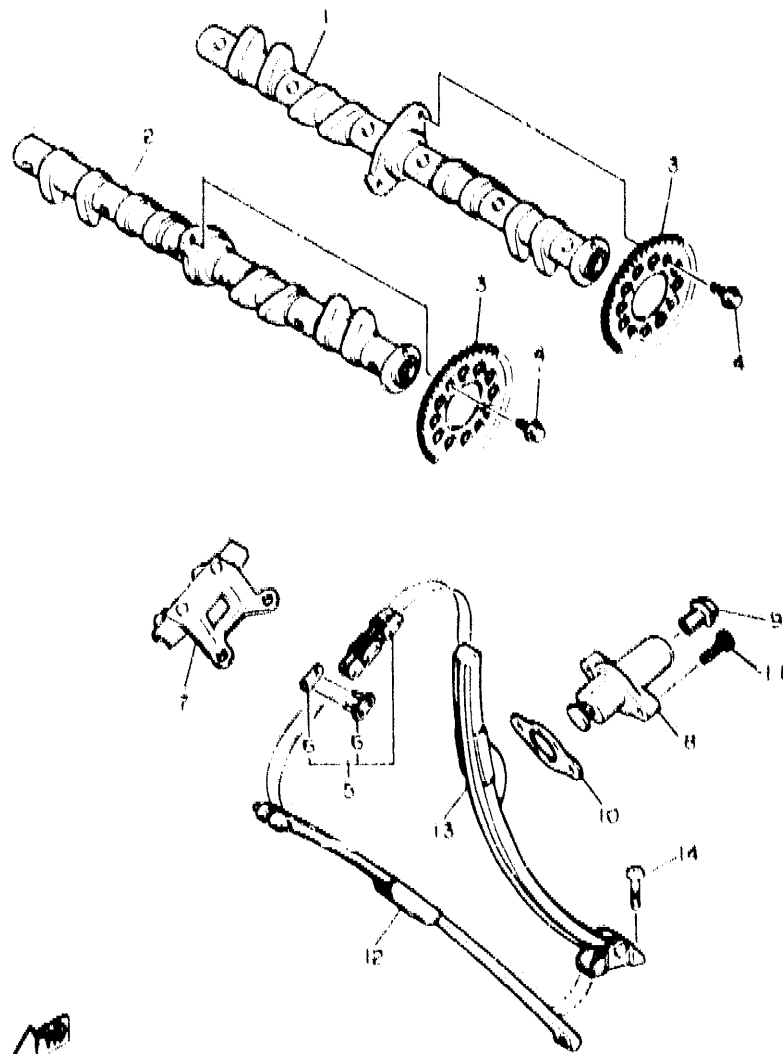

FIG. 4 VALVULA

REF. NO.	PIEZAS NO.	DESCRIPCION	CANTIDAD	SUMARIO
9	1HX-12169-90	COJIN. ajustador 2 (2.10)	16	UR
	1HX-12169-E0	COJIN. ajustador 2 (2.15)	16	UR
	1HX-12169-G0	COJIN. ajustador 2 (2.20)	16	UR
	1HX-12169-J0	COJIN. ajustador 2 (2.25)	16	UR
	1HX-12169-L0	COJIN. ajustador 2 (2.30)	16	UR
	1HX-12169-N0	COJIN. ajustador 2 (2.35)	16	UR
	1HX-12169-T0	COJIN. ajustador 2 (2.40)	16	UR

1WG010-6040

B6

FIG. 5 ARBOL DE LEV. CADENA

REF. NO.	PIEZAS NO.	DESCRIPCION	CANTIDAD	SUMARIO
1	3HE-12171-00	ARBOL DE LEVAS 1	1	
2	3HE-12181-00	ARBOL DE LEVAS 2	1	
3	1WG-12176-00	CATALINA DE CADENA	2	
4	90106-07355	TORNILLO CON ARANDELA	4	
5	94881-32118	CADENA (D.I.D. 215F DHA 118L)	1	
6	94881-32021	JUNTA de cadena(D.I.D.215F LJ)	1	
7	1WG-12241-00	TOPE DE GUIA 2	1	
8	3GM-12210-00	TENSOR CADENA DE LEVA	1	
9	90109-112F1	PERNO	1	
10	30X-12213-00	EMPAQUE DE CAJA TENSOR	1	
11	91310-06025	TORNILLO ALLEN	2	
12	3HE-12251-00	AMORTIGUADOR CADENA 1	1	
13	3HE-12252-00	AMORTIGUADOR CADENA 2	1	
14	90109-065AB	PERNO	2	