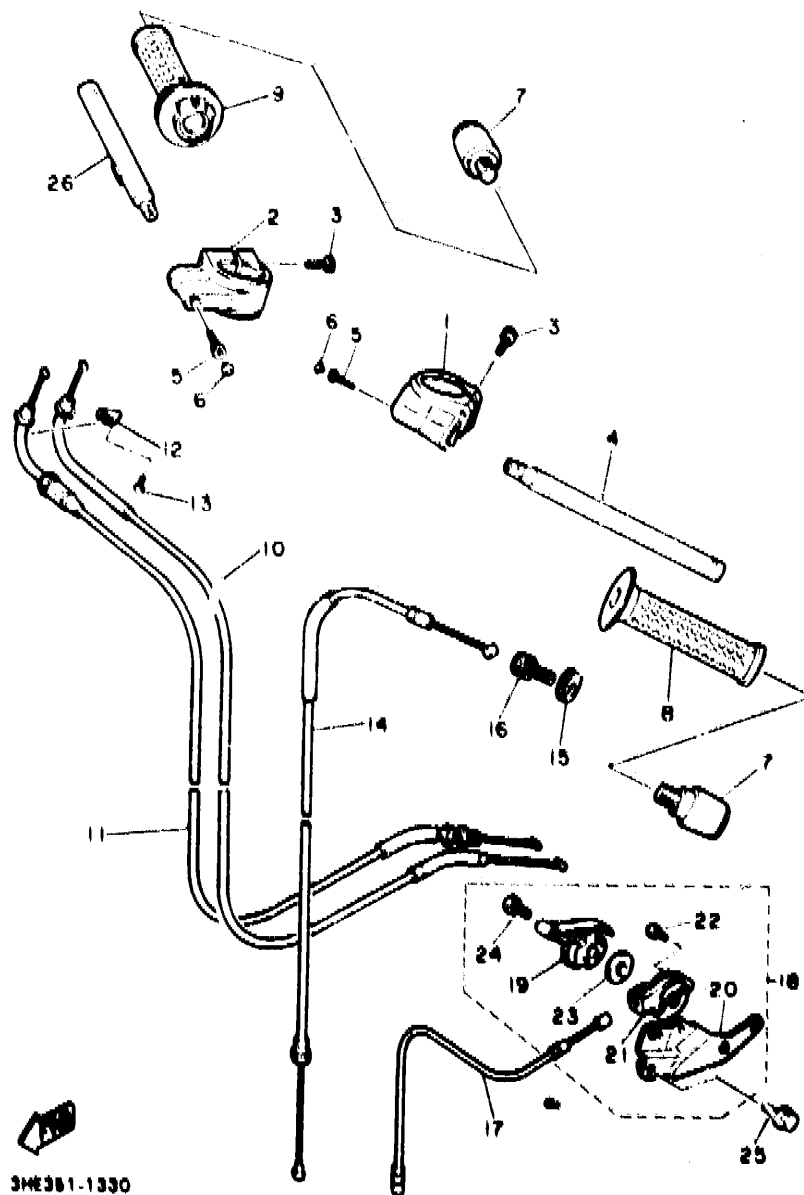

E4

FIG. 33 MANUBRIO. CABLE

3HE381-1330

REF. NO.	PIEZAS NO.	DESCRIPCION	CANTIDAD	SUMARIO
1	3HE-26121-00	COPA, manija (IZQUIERDO)	1	
2	3HE-26122-00	COPA, manija (DERECHO)	1	
3	91311-06020	TORNILLO ALLEN	4	
4	3HE-26111-00	MANUBRIO	1	
5	91316-06025	TORNILLO ALLEN	2	
6	341-23469-00	TAPA DE PERNO	2	
7	51J-26246-00	EXTREMO DE EMPUNADURA	2	
8	1KG-26241-00	EMPUNADURA (MI)	1	
9	3FH-26240-00	EMPUNADURA COMPLETA	1	
10	3EN-26311-00	CABLE DE ACELERADOR 1	1	
11	3EN-26312-00	CABLE DE ACELERADOR 2	1	
12	5HO-26393-00	SOPORTE	1	
13	98806-06008	TORNILLO, de cabeza cruzada	1	
14	3HE-26336-01	CABLE DE EMBRAGUE	1	
15	90179-06316	TUERCA	1	
16	90123-06083	PERNO	1	
17	3EN-26331-00	CABLE DE ARRANQUE	1	
18	3HE-83940-00	ARRANQUE COMPLETO	1	
19	1WG-83841-00	PALANCA DE ARRANQUE	1	
20	3HE-26307-00	SOPORTE 2	1	
21	1WG-83842-00	CUBIERTA DE ARRANQUE	1	
22	98806-03006	TORNILLO DE UNION	2	
23	90209-10131	ARANDELA DE SEPARACION	1	
24	98806-06008	TORNILLO DE UNION	1	
25	98826-06020	TORNILLO DE DRENAJE	1	
26	3HE-26112-00	MANUBRIO RECTO	1	