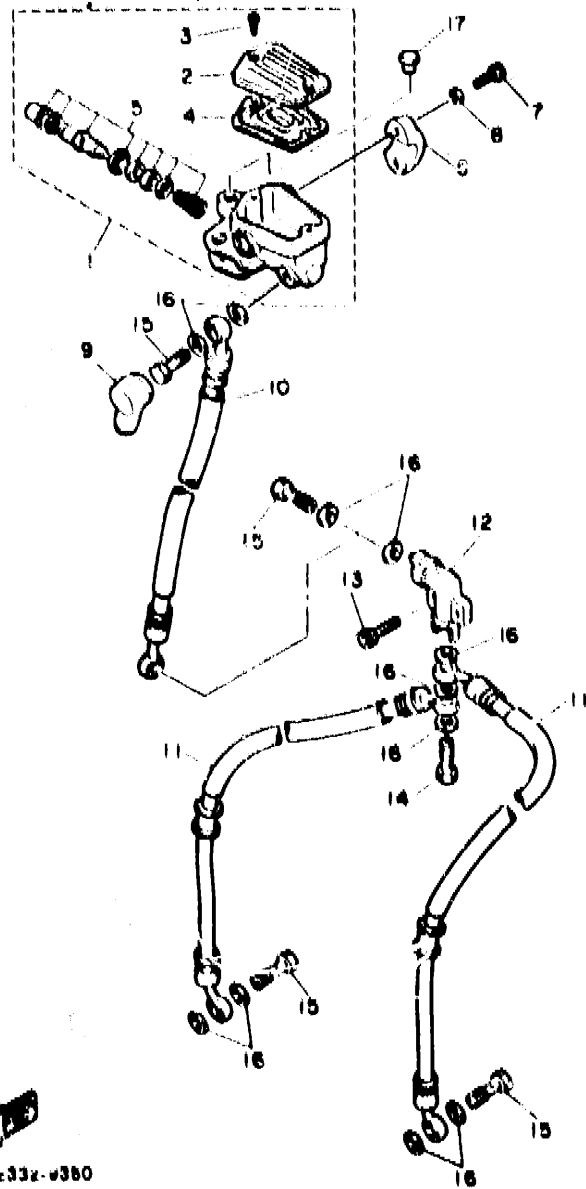

FIG. 34 CILINDRO MAESTRO DELANTERO

3He332-0360

REF. NO.	PIEZAS NO.	DESCRIPCION	CANTIDAD	SUMARIO
1	3HE-2683T-00	CILINDRO MAESTRO COMPLETO	1	
2	3HE-26862-00	TAPA DE TANQUE DE RESERVA	1	
3	98706-04012	TORNILLO CON CABEZA PLANA	2	
4	35Y-26864-00	DIAPHRAGMA TANQUE RESERVA	1	
5	36Y-W0041-00	JUEGO DE CILINDRO MAESTRO	1	
6	36Y-26867-00	SOPORTE DE CILINDRO MAESTRO	1	
7	91316-06026	TORNILLO ALLEN	2	
8	92806-06100	ARANDELA, plana	2	
9	4LG-26862-00	FUNDA DE CILINDRO MAESTRO	1	
10	3HE-26872-01	MANGUERA DE FRENO 1	1	
11	3HE-26873-11	MANGUERA DE FRENO 2	2	
12	12U-26886-00	UNION	1	
13	91316-06026	TORNILLO ALLEN	2	
14	90401-10044	PERNO DE UNION	1	
16	90401-10034	PERNO DE UNION	4	
15	90201-10118	ARANDELA PLANA	11	
17	90338-09012	TAPON	2