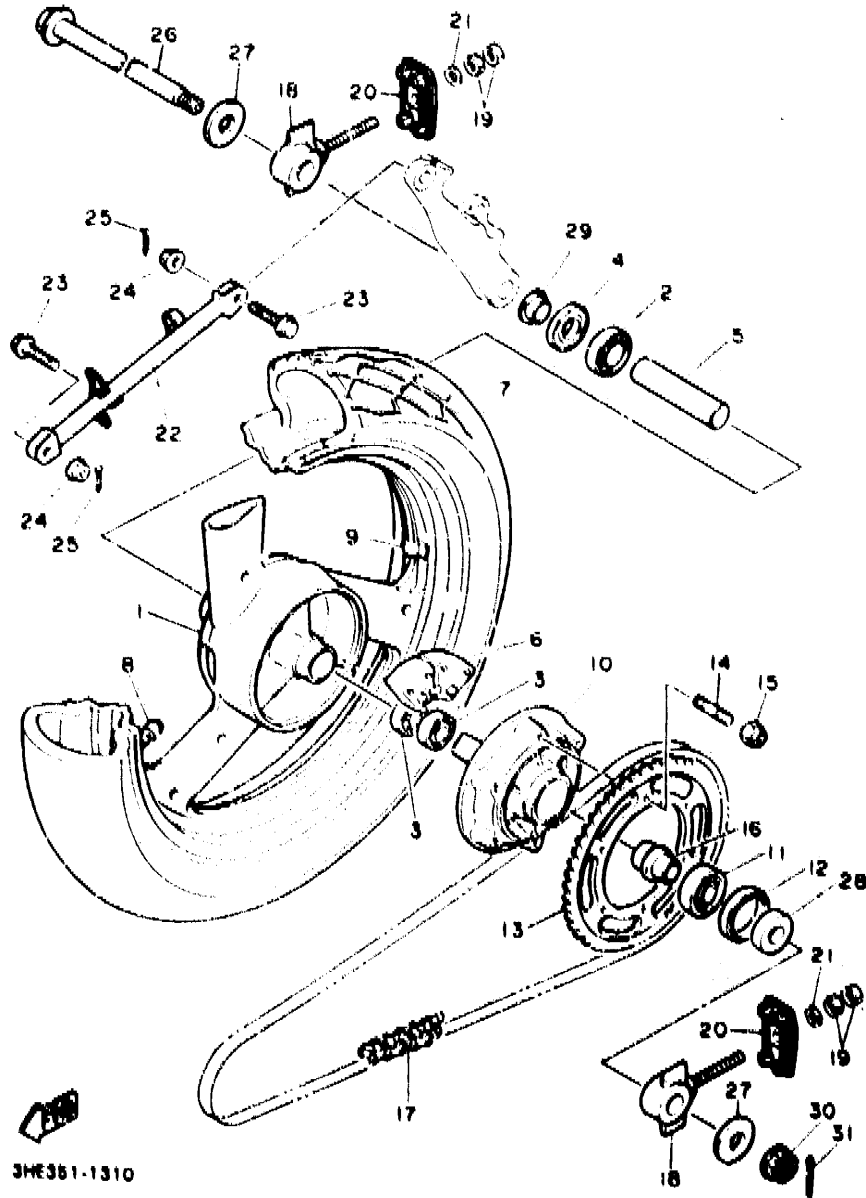

FIG. 31 RUEDA TRASERA

3ME351-1310

REF. NO.	PIEZAS NO.	DESCRIPCION	CANTIDAD	SUMARIO
27	90201-177K7	ARANDELA PLANA	2	
28	90387-174V9	CASQUILLO CON VALONA	1	
29	90387-172L5	CASQUILLO CON VALONA	1	
30	90171-16024	TUERCA ENTALLADA	1	
31	91401-30030	CHAVETA	1	

E3