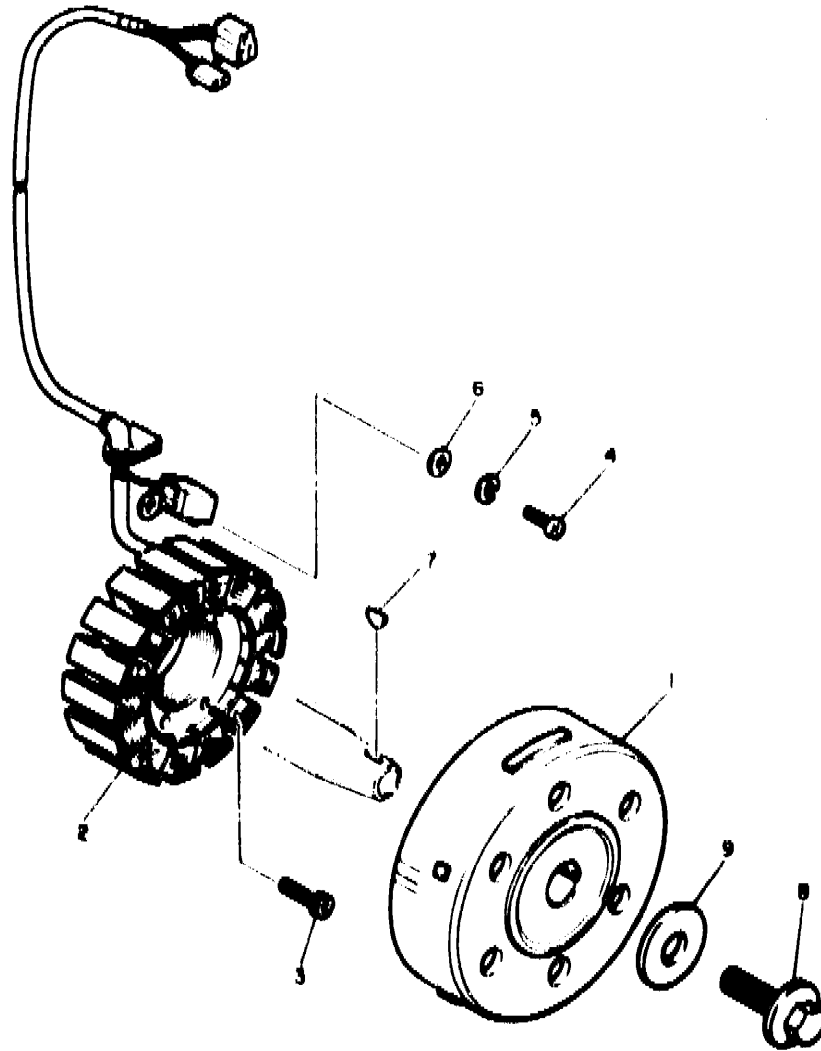

REF. NO.	PIEZAS NO.	DESCRIPCION	CANTIDAD	SUMARIO
1	3HE-81480-00	MOTOR COMPLETO	1	
2	3HE-81410-01	ESTATOR COMPLETO	1	
3	91311-08038	TORNILLO ALLEN	3	
4	98801-08016	TORNILLO DE CABEZA CRUZADA	2	
5	92801-08100	ARANDELA PLANA	2	
6	92801-08800	ARANDELA PLANA	2	
7	90280-03047	CUNA WOODRUFF	1	
8	90108-10430	TORNILLO CON ARANDELA	1	
9	90201-107K8	ARANDELA PLANA	1	

3MF 332-8390

E13