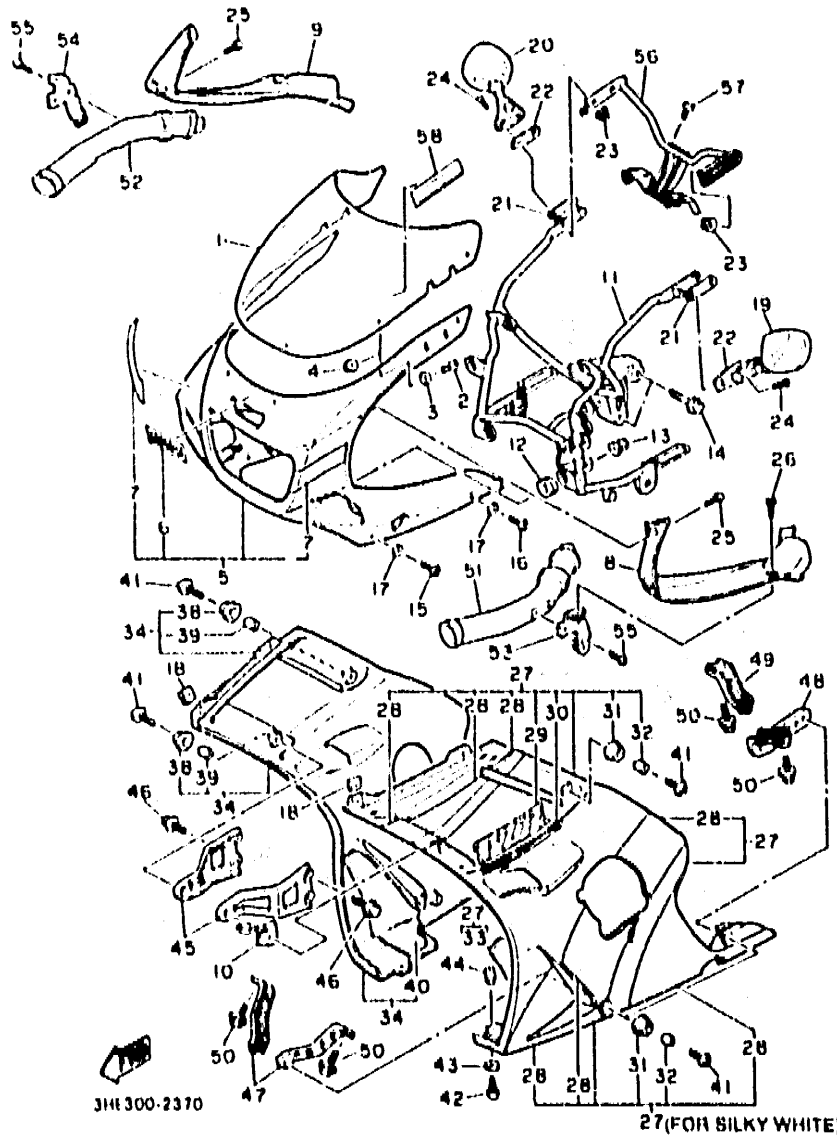

FIG. 37 BOVEDA 1

REF. NO.	PIEZAS NO.	DESCRIPCION	CANTIDAD	SUMARIO
46	91020-08012	TORNILLO DE FIJACION	2	
47	1WG-2836A-00	SOPORTE 1	2	
48	3FN-2836A-01	SOPORTE 1	1	
49	1WG-2830E-00	SOPORTE 2	1	
50	91020-08010	TORNILLO DE FIJACION	4	
51	3HE-2838N-60	CONDUCTO 1	1	
52	3HE-2838R-60	CONDUCTO 2	1	
53	3HE-28413-50	SOPORTE PROTECTOR DELANTERO 1	1	
54	3HE-28414-60	SOPORTE PROTECTOR DELANTERO 2	1	
55	77700-40612	TORNILLO, rosca chapa	4	
56	3HE-2831W-60	SOPORTE, espujo 1	1	
57	91310-06010	TORNILLO ALLEN	2	
58	3JJ-2835Y-00	ETIQUETA	1	UR INGLES
	3JJ-2835Y-10	ETIQUETA	1	UR FRANCES

FOR SILKY WHITE
3HE-2830 90 0A

GRAPHIC SET (SILKY WHITE)
(111) 34 3FN 2836A 01 0E

(111) 27 3FN 2830E 00 0E

FOR VMAX BLUE
3HE-2830 00 0A

GRAPHIC SET (VMAX BLUE)
(111) 34 3FN 2836A 01 0A

(111) 27 3FN 2830E 00 0A