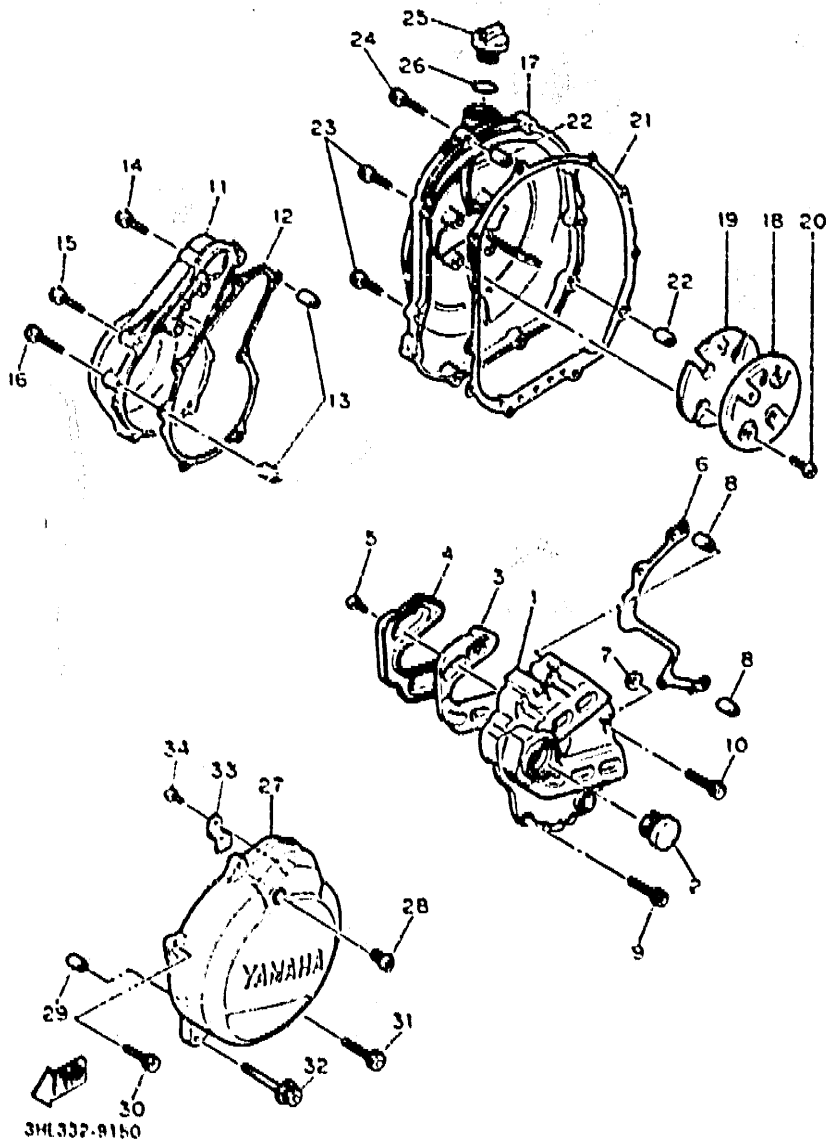

FIG. 14 CUBIERTA DE CARTER 1

REF. NO.	PIEZAS NO.	DESCRIPCION	CANTIDAD	SUMARIO
1	2TK-15411-00	CUBIERTA DE CARTER 1	1	
2	1L9-15417-00	CUBIERTA DE TAPA	1	
3	1WG-15316-00	AMORT. MONTANTE MOTOR 1	1	
4	1WG-15127-00	CUBIERTA DE TAPA 2	1	
5	98901-05008	TORNILLO	4	
6	3HE-15451-10	EMPAQ DE CUBIERTA DE CARTER	1	
7	3HE-15467-10	EMPAQUE	1	
8	99510-08016	CENTRADOR	2	
9	90110-06149	TORNILLO ALLEN	4	
10	90110-06148	TORNILLO ALLEN	1	
11	2TK-15421-00	TAPA DE CARTER DERECHA	1	
12	3HE-15461-10	JUNTA TAPA CARTER DRCHO	1	
13	99510-08016	CENTRADOR	2	
14	91311-06025	TORNILLO ALLEN	2	
15	91311-06035	TORNILLO ALLEN	4	
16	91311-06045	TORNILLO ALLEN	1	
17	2TK-15431-01	CUBIERTA DE CARTER 3	1	
18	1WG-15425-00	CUBIERTA DE GENERADOR 2	1	
19	1WG-15326-00	AMORT. MONTANTE MOTOR 2	1	
20	98901-05008	TORNILLO	4	
21	3HE-15462-10	EMPAQ CUBIERTA DE CARTER 3	1	
22	99510-08016	CENTRADOR	2	
23	91311-06025	TORNILLO ALLEN	8	
24	91311-06035	TORNILLO ALLEN	2	
25	3F9-15362-00	TAPON DEL NIVEL DE ACEITE	1	
26	93210-27194	JUNTA TORICA	1	
27	3HE-15415-01	CUBIERTA DE GENERADOR	1	
28	90340-08M04	TORNILLO, de drenaje	1	

C4