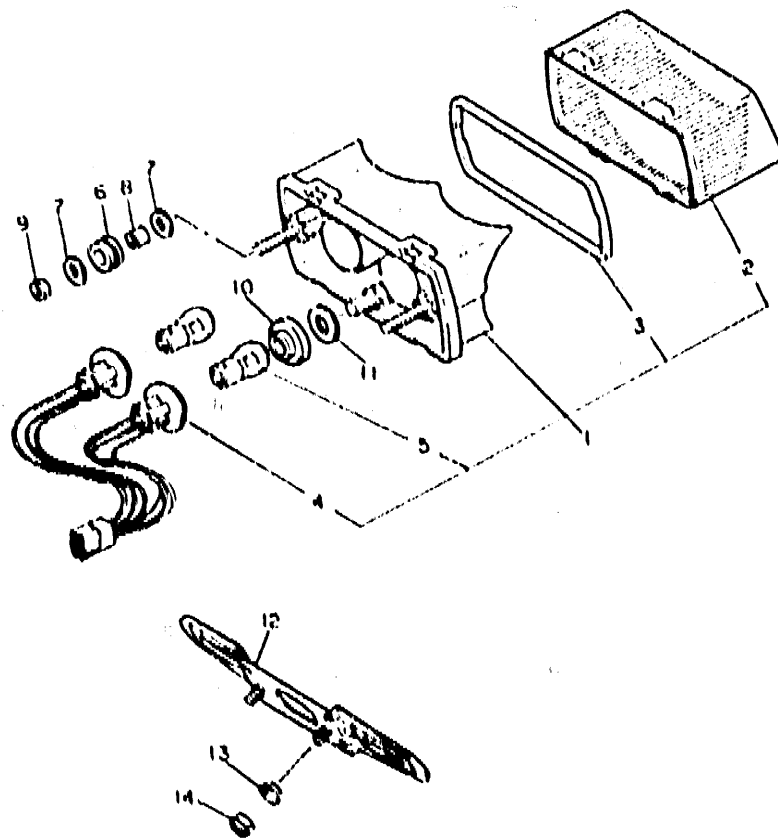

FIG. 43 LUZ DE COLA

3HE351-0440

F5

REF. NO.	PIEZAS NO.	DESCRIPCION	CANTIDAD	SUMARIO
1	47X-84710-E0	CONJT. FARO TRASERO	1	
2	47X-84721-00	LENTE DE FARO TRASERO	1	
3	47X-84723-00	EMPAQUE LENTE FARO TRASERO	1	
4	47X-84735-00	CABLE COMPLETA	1	
5	31L-84714-00	BOMBILLA (12V-21/5W)	2	
6	80480-18276	ANILLO PROTECTOR	2	
7	90201-063J2	ARANDELA PLANA	4	
8	80387-060A7	CASQUILLO CON VALONA	2	
9	85303-06600	TUERCA	2	
10	80480-15258	ANILLO PROTECTOR	1	
11	92906-10200	ARANDELA, plana	1	
12	1KH-84751-00-90	SOPORTE DE LICENCIA	1	UNI-CROME (BLACK CHROME)
13	80387-061M0	CASQUILLO CON VALONA	2	
14	95616-06100	TUERCA U	2