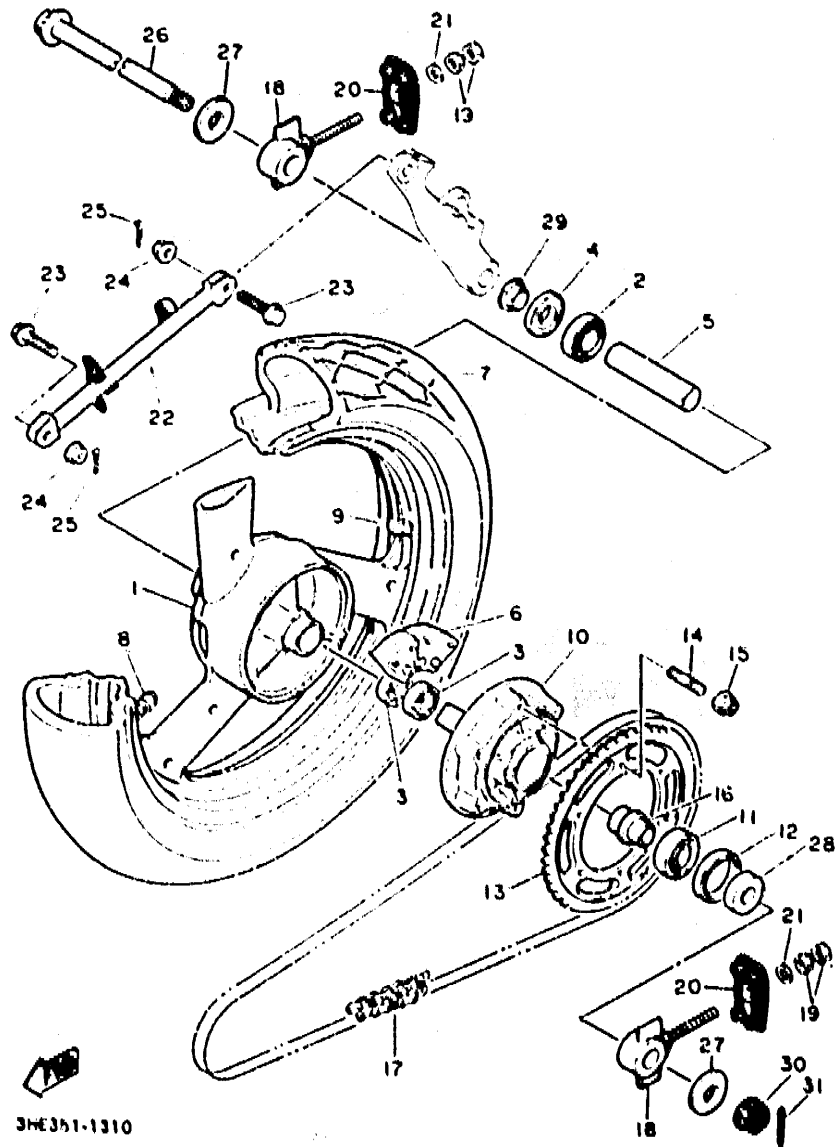

FIG. 31 RUEDA TRASERA

3HE351-1310

REF. NO.	PIEZAS NO.	DESCRIPCION	CANTIDAD	SUMARIO
27	90201-177K7	ARANDELA PLANA	2	
28	90387-174V8	CASQUILLO CON VALONA	1	
29	90387-173L5	CASQUILLO CON VALONA	1	
30	90171-18024	TUERCA ENTALLADA	1	
31	91401-30030	CHAVETA	1	

Es