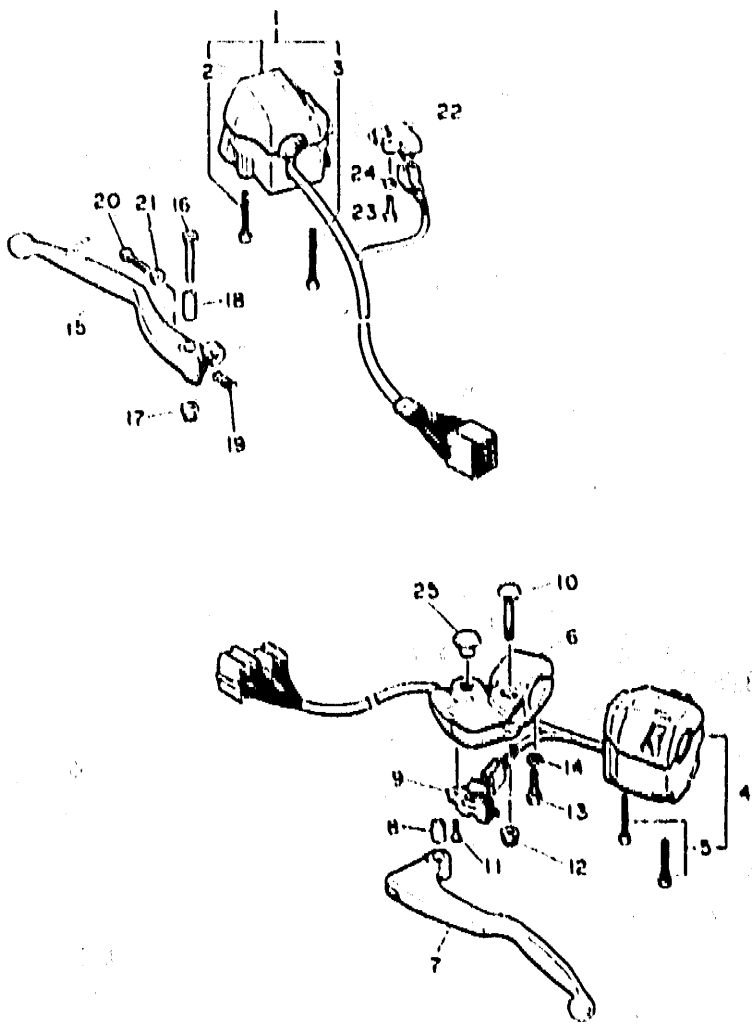

FIG. 44 INTERRUPTOR DE MANIJA, PALANCA

REF. NO.	PIEZAS NO.	DESCRIPCION	CANTIDAD	SUMARIO
1	3HE-83863-00	INTERRUPTOR DE MANIJA 3	1	
2	98806-08040	TORNILLO, de cabeza cruzada	1	
3	98806-08045	TORNILLO, de cabeza cruzada	1	
4	3HE-83872-00	INTERRUPTOR DE MANIJA 4	1	
5	87806-08030	TORNILLO	2	
6	29L-82811-01	SOPORTE DE LEVA 1	1	
7	3HE-83812-00	PALANCA 1	1	
8	31A-83813-00	COLLAR DE PALANCA 1	1	
9	31A-82817-00	INTERRUPTOR	1	
10	31A-83845-00	PERNO DE PALANCA	1	
11	88702-03008	TORNILLO CON CABEZA PLANA	1	
12	88818-08100	TUERCA U	1	
13	87001-08028	PERNO	1	
14	82806-06100	ARANDELA, plana	1	
15	1FK-83822-00	PALANCA 2	1	
16	80110-08074	TORNILLO ALLEN	1	
17	88818-08100	TUERCA U	1	
18	36Y-83813-01	COLLAR DE PALANCA 1	1	
19	80801-10312	RESORTE DE COMPRESION	1	
20	80148-08131	TORNILLO DE REGLAJE	1	
21	80170-08365	TUERCA	1	
22	36Y-83880-01	INTERRUP.PARADA DELANTERO	1	
23	98806-04018	TORNILLO, de cabeza cruzada	1	
24	82806-04800	ARANDELA, plana	1	
25	80338-08012	TAPON	1	AP

3HE 332-8460