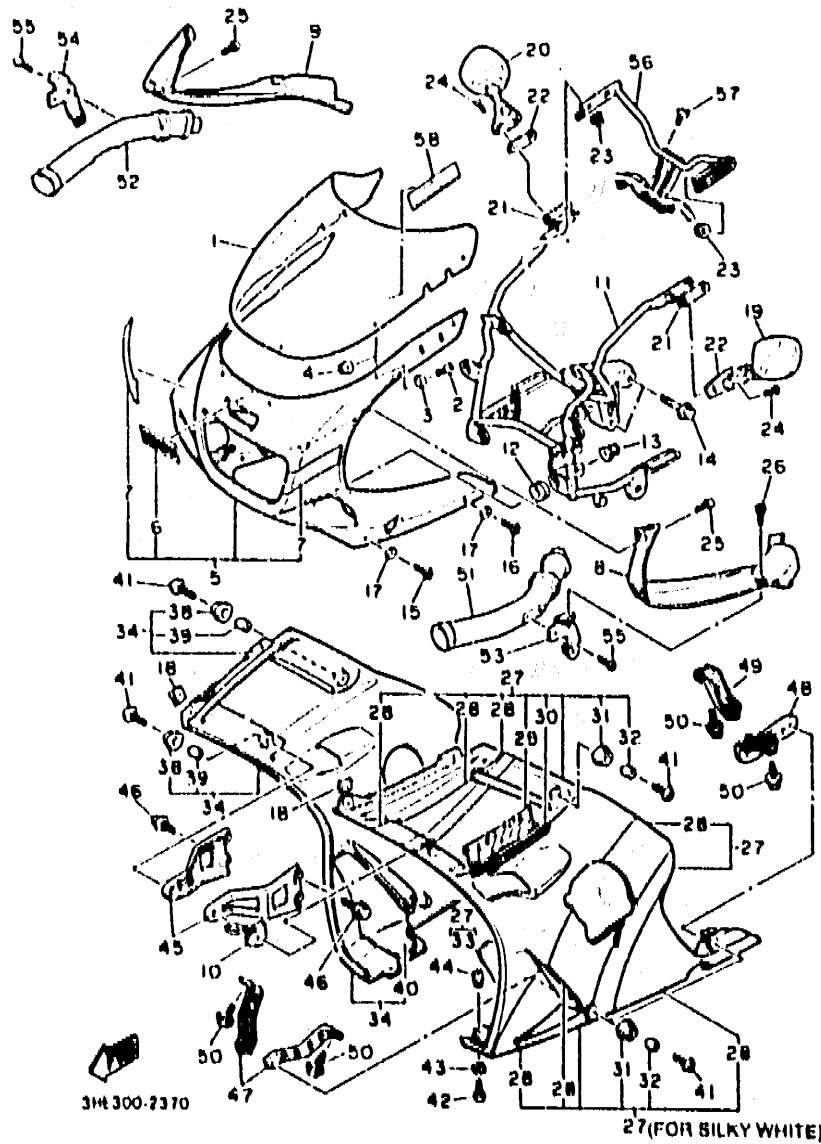

FIG. 37 BOVEDA 1

REF. NO.	PIEZAS NO	DESCRIPCION	CANTIDAD	SUMARIO
1	3HE-28381-80	PARABRISA	1	
2	90149-05273	TORNILLO DE REGLAJE	8	
3	3HX-28215-00	ARANDELA ESPECIAL	8	
4	95700-05500	TUERCA DE REBORDE	8	
5	3HE-Y283G-A0-AU	CARROCERIA, delant sup 1	1	UR VMAX BLUE
	3HE-Y283G-90-0X	CARROCERIA, delant sup 1	1	UR SILKY WHITE/ VIVID TEO
6	99230-00020	EMBLEMA, yamaha	1	UR PARA VMB
	99231-00020	EMBLEMA, yamaha	1	UR PARA SW
7	3HE-28390-80	JUEGO DE CALCOMANIAS	1	UR PARA VMB
	3HE-28390-70	JUEGO DE CALCOMANIAS	1	UR PARA SW
8	3HE-2835U-50	PANEL 1	1	
9	3HE-2835V-50	PANEL 2	1	
10	3HE-21596-00	SOSTEN	1	
11	3HE-28356-50	SOPORTE 1	1	
12	90480-14229	ANILLO PROTECTOR	4	
13	90179-06500	TUERCA	4	
14	90105-08652	TORNILLO CON ARANDELA	2	
15	90110-05201	TORNILLO ALLEN	2	
16	90149-05299	TORNILLO DE REGLAJE	2	
17	90202-05180	ARANDELA DE PLANA	4	
18	90183-06024	TUERCA DE REBORTE	2	
19	3HE-26280-00	ESPEJO COMPLETO (IZQUIERDO)	1	UR WHITE
	3HE-26280-10	ESPEJO COMPLETO (IZQUIERDO)	1	UR BLACK
20	3HE-26280-00	ESPEJO COMPLETO (DERECHO)	1	UR WHITE
	3HE-26280-10	ESPEJO COMPLETO (DERECHO)	1	UR BLACK
21	3CV-26288-00	PLACA DE ESPEJO 1	2	
22	3CV-26288-00	PLACA DE ESPEJO 2	2	
23	90176-06085	TUERCA CORONA	4	