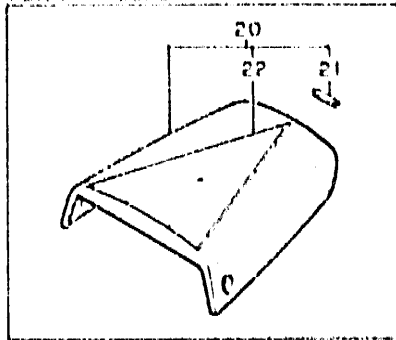

D12

FIG. 28 ASIENTO

FOR VMAX BLUE

(FOR SILKY WHITE)

341361-2280

REF. NO	PIEZAS NO.	DESCRIPCION	CANTIDAD	SUMARIO
1	3HE-24710-00	ASIENTO SIMPLE COMPLETO	1	
2	3HE-24711-00	¡CUBIERTA DE ASIENTO SIMPLE	1	
3	11A-24741-00	¡COJIN DE ASIENTO	1	
4	11B-24741-00	¡COJIN DE ASIENTO	1	
5	22W-24741-00	¡COJIN DE ASIENTO	4	
6	3HE-24742-00	¡ANILLO PROTECTOR	1	
7	3HE-24750-00	ASIENTO TANDEM COMPLETO	1	
8	4K0-24748-00	¡SOPORTE DE ASIENTO	2	
9	3HE-24796-00	¡CUBIERTA	1	
10	90154-05032	¡TORNILLO DE LIGAR	2	
11	3HE-24734-00	¡BANDA DE ASIENTO	1	
12	95B11-06016	¡TORNILLO DE REDORDE	2	
13	4L0-24712-11	¡PLACA	2	
14	9046B-10050	¡PRESILLA	2	
15	47X-2473B-00	¡PERNO ACCESORIO DE ASIENTO	2	
16	3HE-24705-02	CIERRE DE SILLIN COMPLETO	1	
17	B1002-08030	PERNO, de brida	2	
18	26H-2130B-00	PORTACASCO COMPLETO	1	
19	9014B-06150	TORNILLO DE REGLAJE	1	
20	3HE-Y247B-30-GE	CUBIERTA DE ASIENTO POSTERIOR	1	UR SILKY WHITE
	3HE-Y247B-40-7M	CUBIERTA DE ASIENTO	1	UR MIDNIGHT SILVER
21	1KH-B3523-00	¡AMORTIGUADOR	1	
22	3HE-2478M-71	¡CALCOMANIA DE ASIENTO	1	UR PARA SW
	3HE-2478M-B1	¡CALCOMANIA DE ASIENTO	1	UR PARA VMB
23	3HE-2467G-70	¡EMBLEMA	1	PARA SW