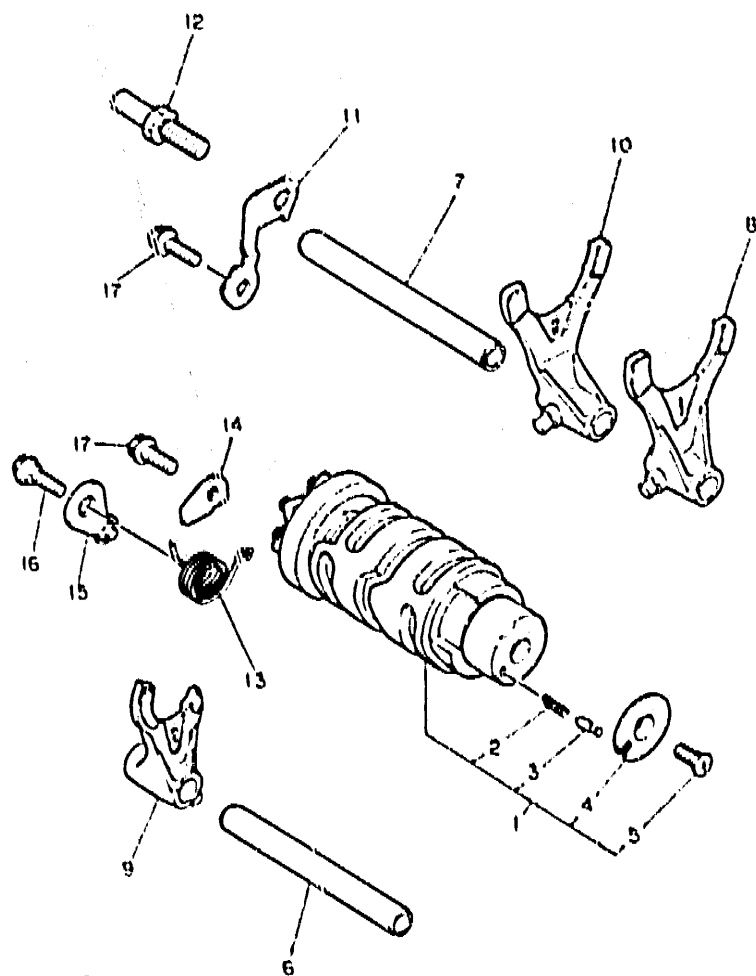

FIG. 18 LEVA DE CAMBIO • HORO

1WG010.61R0

REF. NO.	PIEZAS NO.	DESCRIPCION	CANTIDAD	SUMARIO
1	1WG-18540-01	LEVA DEL CAMBIO COMPLETA	1	
2	90501-00022	RESORTE DE COMPRESION	1	
3	278-1E342-00	PUNTO MVERTO	1	
4	278-18580-00	PLACA LATERAL 2	1	
5	98701-05012	TORNILLO CABEZA AVELLANADA	1	
6	1WG-18531-00	BARRA GUIA HORO CAMBIO (L-102)	1	
7	1WG-18535-00	BARRA GUIA HORO CAMBIO 2 (L-108)	1	
8	1WG-18511-00	HORQUILLA DEL CAMBIO 1	1	
9	1WG-18512-00	HORQUILLA DEL CAMBIO 2	1	
10	1WG-18513-00	HORQUILLA DEL CAMBIO 3	1	
11	1WG-18530-00	TOPE DE PALANCA SELECTOR	1	
12	1HX-18127-00	PASADOR DE PALANCA	1	
13	90508-23707	RESORTE DE TORSION	1	
14	1WG-18562-00	PLACA DE TOPE 2	1	
15	36Y-18140-00	PALANCA DE TOPE COMPLETA	1	
16	80109-063F7	PERNO	1	
17	95822-06010	TORNILLO DE REBORDE	2	