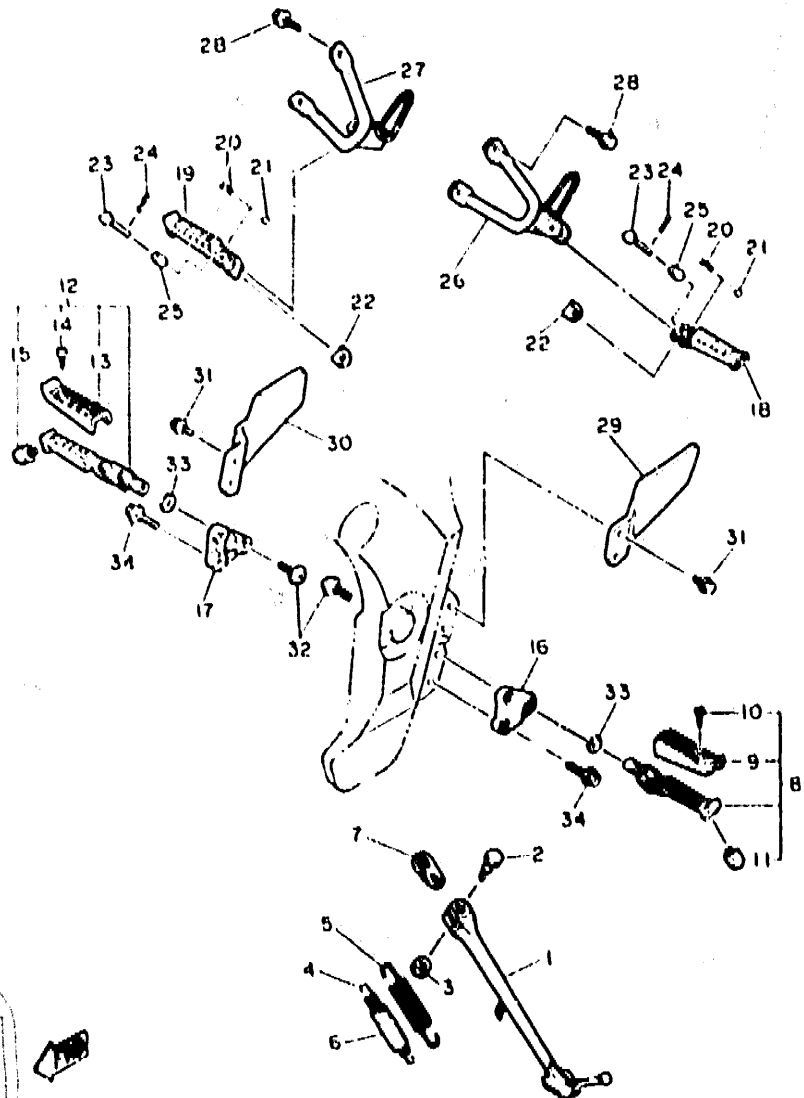

FIG. 35 SOPORTE, APOYAPIE

REF. NO.	PIEZAS NO.	DESCRIPCION	CANTIDAD	SUMARIO
1	2KT-27311-00	PUNTAL LATERAL	1	
2	90109-10474	PERNO	1	
3	90185-10037	TUERCA AUTOBLOCANTE	1	
4	90606-18224	RESORTE DE TENSION	1	
5	90506-26225	RESORTE DE TENSION	1	
6	1TX-27351-00	GUIADE PUNTAL LATERAL	1	
7	2KT-27315-00	CONEXION DE PUNTAL LATERAL	1	
8	3HE-27410-00	APOYAPIE DELANTERO (MI)	1	
9	2GH-27413-00	CUBIERTA DE APOYAPIE	1	
10	90157-05079	TORNILLO CABEZA CONICA PLANA	2	
11	3HE-2743F-00	PERNO	1	
12	3HE-27420-00	APOYAPIE DELANTERO (MD)	1	
13	2GH-27413-00	CUBIERTA DE APOYAPIE	1	
14	90157-05079	TORNILLO CABEZA CONICA PLANA	2	
15	3HE-27435-00	PERNO	1	
16	3HE-27442-00	SOPORTE 2	1	
17	3HE-27443-00	SOPORTE 3	1	
18	1HX-27431-00	APOYAPIE POSTERIOR 1	1	
19	1HX-27441-00	APOYAPIE POSTERIOR 2	1	
20	90601-12743	RESORTE DE COMPRESION	2	
21	93501-04011	ESFERA	2	
22	1HX-27437-00	ARANDELA ESPECIAL	2	
23	91701-05035	PASADOR	2	
24	91401-20015	CHAVETA	2	
25	90387-064H8	CASQUILLO CON VALONA	2	
26	3HE-2741L-00	MENSULA 4	1	
27	3HE-2742L-01	MENSULA 5	1	
28	96821-08025	TORNILLO DE REBORDE	4	

3HE 332-9300

E7