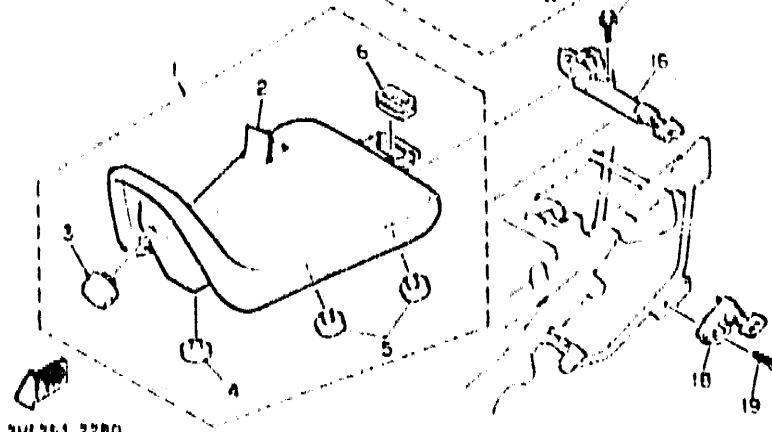

(FOR SILKY WHITE)