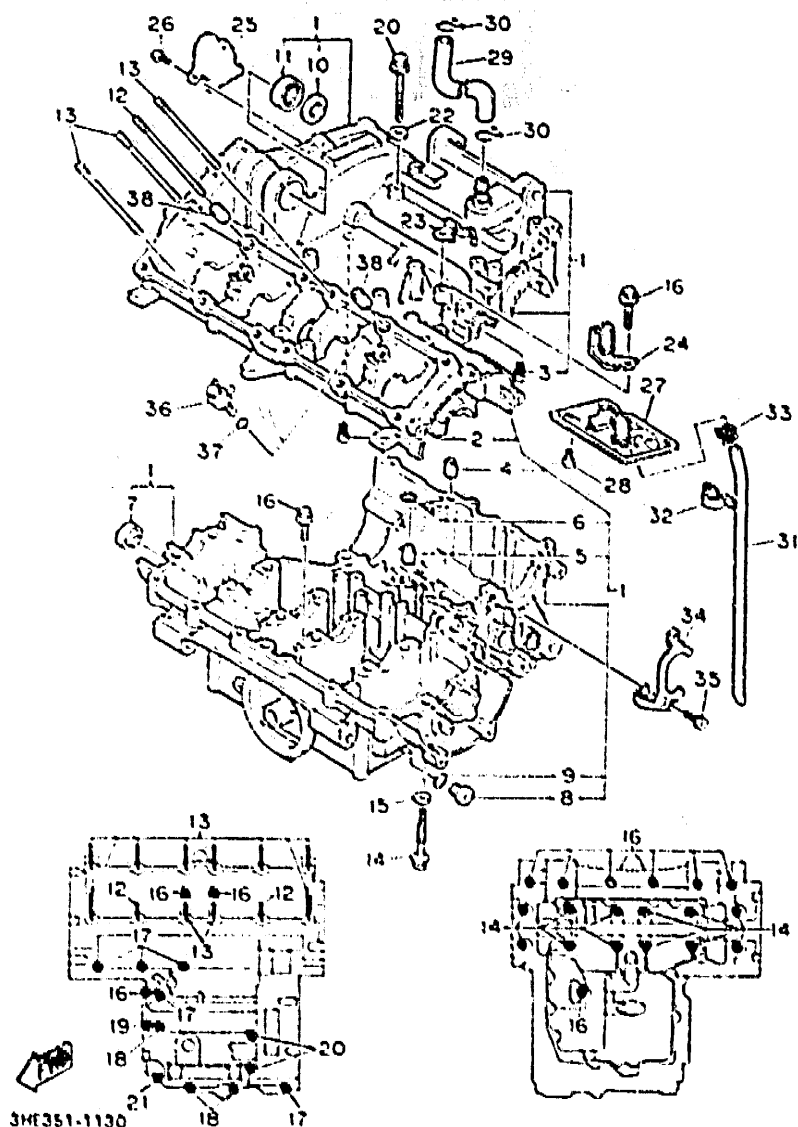

FIG. 13 CARTER

REF. NO.	PIEZAS NO.	DESCRIPCION	CANTIDAD	SUMARIO
1	3HE-15100-10	CARTER COMPLETO	1	
2	11H-15138-00	.BOQUILLA 1	1	
3	26H-15138-00	.BOQUILLA 1	1	
4	59510-12016	.CENTRADOR	1	
5	1HX-15138-00	.BOQUILLA 1	1	
6	93210-12152	.JUNTA TORICA	1	
7	2H7-15361-00	.MEDIDOR DE NIVEL	1	
8	3CY-15189-00	.TAPON	2	
9	93210-16629	.JUNTA TORICA	2	
10	90201-237K5	.ARANDELA PLANA	1	
11	93315-32516	.COJINETE DE RODILLOS	1	
12	90116-08526	ESPARRAGO	2	
13	90116-08525	ESPARRAGO	10	
14	90105-08630	TORNILLO CON ARANDELA	12	
15	90201-087K3	ARANDELA PLANA	12	
16	95816-06040	TORNILLO DE REBORDE	10	
17	95816-06056	TORNILLO DE REBORDE	5	
18	95816-06070	TORNILLO DE REBORDE	3	
19	95816-06080	TORNILLO DE REBORDE	1	
20	95816-06090	TORNILLO DE REBORDE	2	
21	95816-08070	TORNILLO DE REBORDE	1	
22	90430-06166	JUNTA	1	
23	90465-10307	BRIDA	1	
24	90465-10308	BRIDA	1	
25	3HE-11165-00	PLACA RESPIRADERO	1	
26	98501-06012	TORNILLO DE CABEZA CRUZADA	2	
27	3HE-11145-00	PLACA RESPIRADERO 2	1	
28	98501-06012	TORNILLO DE CABEZA CRUZADA	4