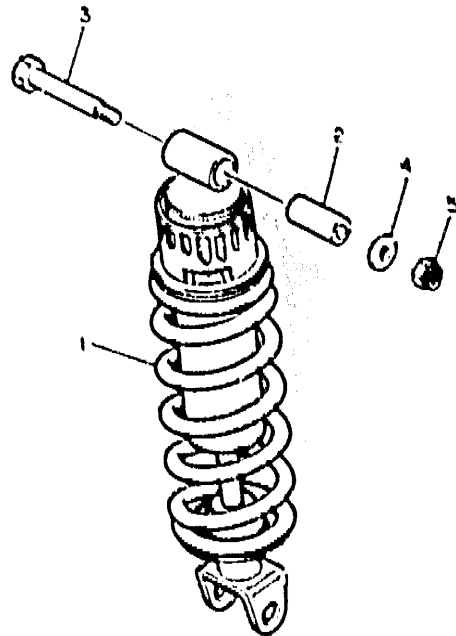

FIG. 24 SUSPENSION TRASERO

REF. NO.	PIEZAS NG.	DESCRIPCION	CANT. IDAD	SUMARIO
1	3HE-22210-10	AMORTIGUADOR TRASERO COMPLETO	1	
2	90387-124T2	CASQUILLO CON VALONA	1	
3	90109-10554	PERNO	1	
4	90201-101J1	ARANDELA PLANA	1	
5	95602-10100	TUERCA AUTOBLOCANTE	1	

3M 332-9250

60