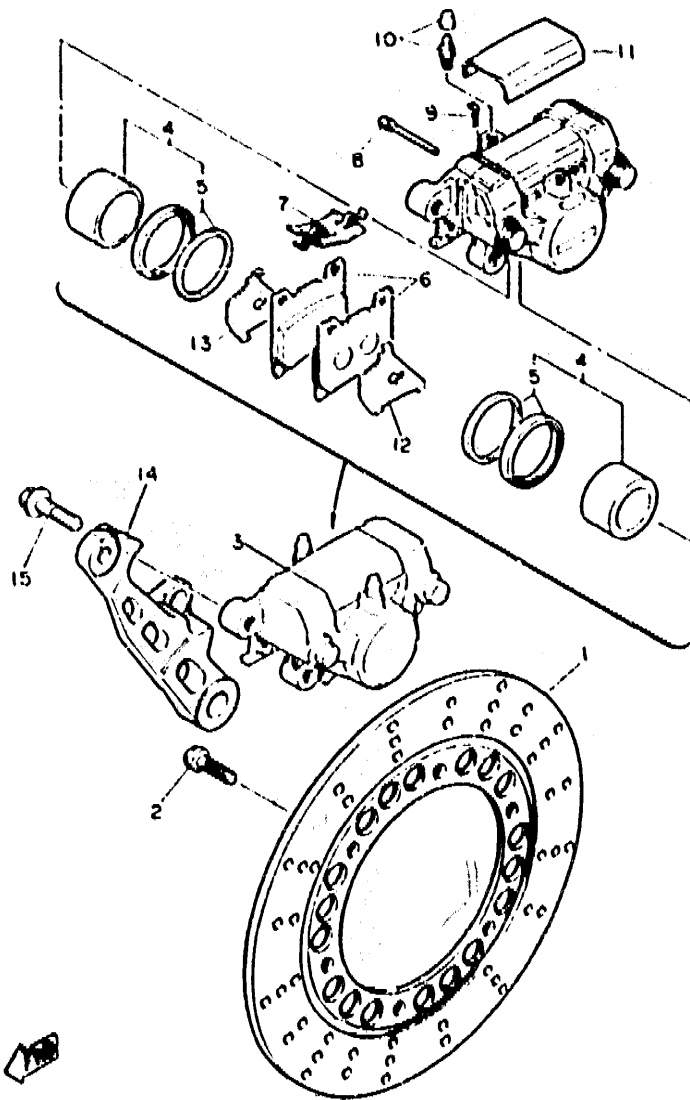

FIG. 32 CALIBRE FRENO TRASERA

3HE361-0330

REF. NO.	PIEZAS NO.	DESCRIPCION	CANTIDAD	SUMARIO
1	2NX-25831-00	DISCO DE FRENO (DERECHO)	1	
2	90106-08718	PERNO	6	
3	3HE-2590W-00	CALIBRE COMPLETO TRASEROS 2	1	
4	31A-W0067-00	PISTON COMPLETO PINZA	1	
5	31A-W0047-00	JUEGO DE RETENES DE PINZA	1	
6	1FK-W0046-01	JUEGO DE PASTILLAS DE FRENO	1	
7	29L-25919-00	SOPORTE DE PASTILLAS	1	
8	1KT-25924-00	PASADOR	2	
9	26H-25925-00	PRESILLA	2	
10	1J3-W0048-00	CJTO TORNILLO DE PURGA	2	
11	51J-25836-00	CUBIERTA PARA POLVO	1	
12	1FK-25827-00	SOPORTE PASTILLA IZQUIERDO	1	
13	1FK-25828-00	CUNA DE CALIBRE	1	
14	3HE-25819-00	SOPORTE DE CALIBRE	1	
15	90106-10308	TORNILLO CON ARANDELA	2	

E4