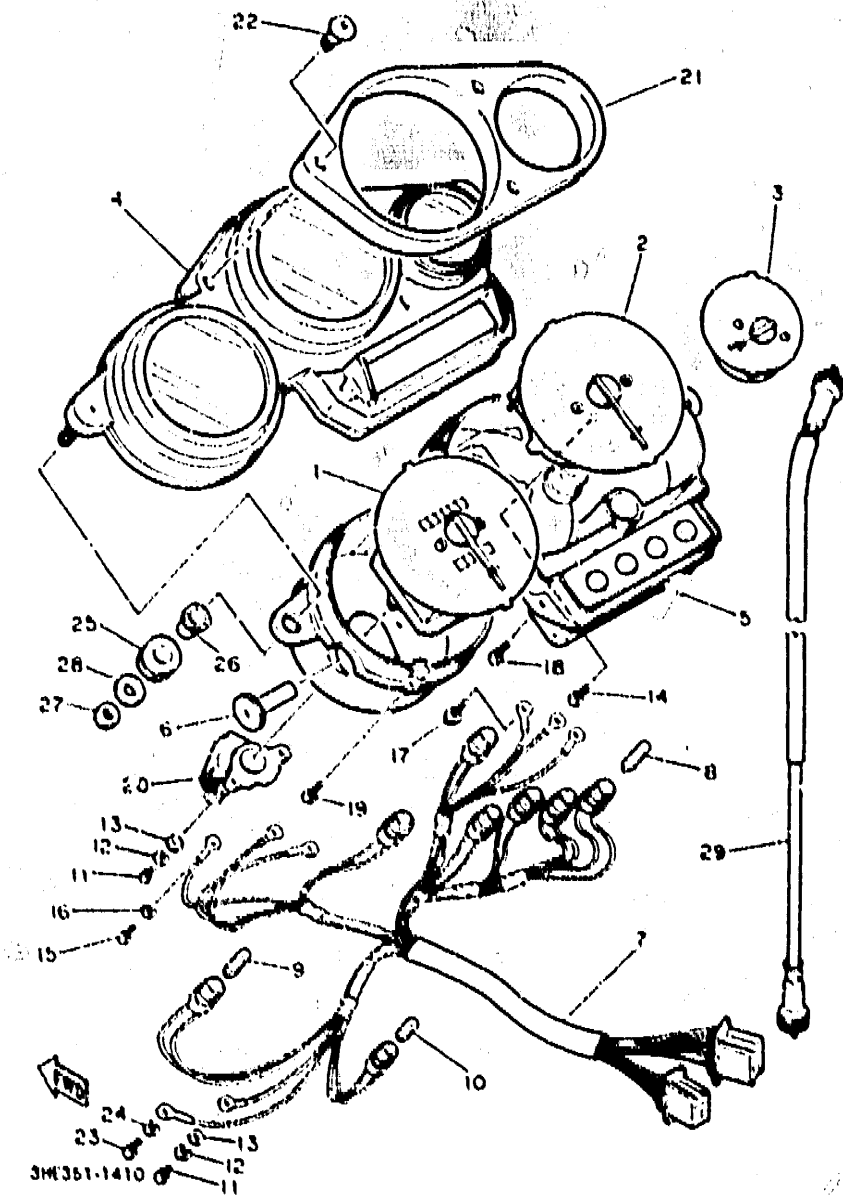

FIG. 41 MEDIDOR

REF. NO.	PIEZAS NO.	DESCRIPCION	CANTIDAD	SUMARIO
1	3HE-83670-80	VELOCIMETRO COMPLETO	1	
2	3GM-83640-00	TACOMETRO COMPLETO	1	
3	3EN-83680-80	MEDIDOR TEMP.DE AGUA	1	
4	3GM-83659-00	CUBIERTA DE MEDIDOR	1	
5	3LE-8363H-00	CAJA	1	
6	2GH-83678-00	PERILLA MEDIDOR DE RECORRIDO	1	
7	3HE-83609-80	ENCASTRE DE CABLE COMPLETO	1	
8	4G1-84744-00	BOMBILLA (12V-3.4W)	4	
9	3GM-83677-00	BOMBILLA (12V-1.7W)	3	
10	2GV-83617-00	BOMBILLA (12V-1.7W, T8.5)	1	
11	98580-04010	TORNILLO DE CABEZA CRUZADA	4	
12	92902-04100	RONDANA SENCILLA	4	
13	92901-04803	ARANDELA PLANA	4	
14	90167-04007	TORNILLO DE ROSCA HEMBRA	2	
15	98580-03010	TORNILLO DE CABEZA CRUZADA	3	
16	92980-03100	ARANDELA PLANA	3	
17	90159-03102	TORNILLO CON VALONA	3	
18	90164-04008	TORNILLO ROSCA HEMBRA	4	
18	90167-03052	TORNILLO DE ROSCA HEMBRA	1	
20	3GM-83620-00	ENCASTRE COMPLETO	1	
21	3GM-83613-00	AMORTIGUADOR	1	
22	3GM-83626-00	PRESILLA	3	
23	98501-03012	TORNILLO DE CABEZA CRUZADA	1	
24	92980-03100	ARANDELA PLANA	1	
25	90480-14229	ANILLO PROTECTOR	2	
26	90387-17381	CASQUILLO CON VALONA	2	
27	96316-01900	TUERCA	2	
28	90201-08059	ARANDELA PLANA	2	

F2