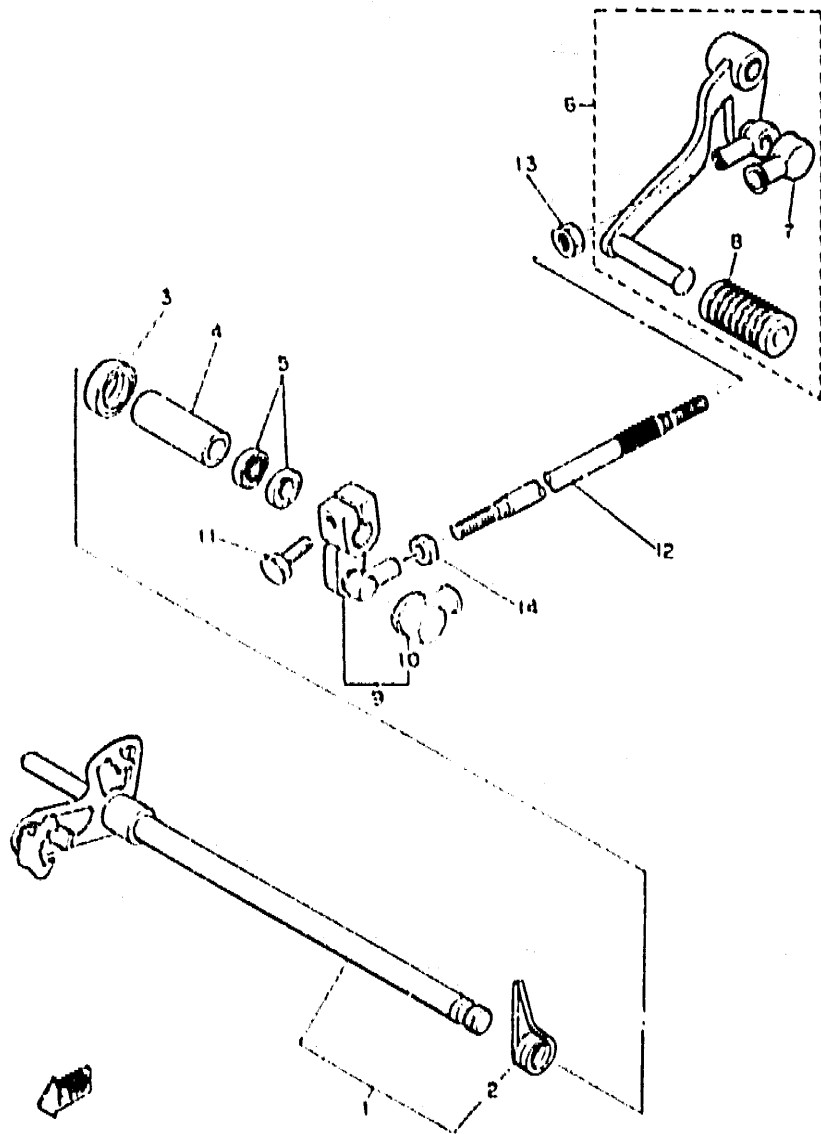

FIG. 19 EJE DE CAMBIO. PEDAL

311 337-0700

REF. NO.	PIEZAS NO.	DESCRIPCION	CANTIDAD	SUMARIO
1	3EN-18101-01	EJE SELECTOR COMPLETO	1	
2	90508-328R2	RESORTE DE TORSION	1	
3	93102-12100	SELLO ACEITE (SD 12-22-5 HS)	1	
4	90560-12211	SEPARADOR	1	
5	93109-12053	RETEN DE ACEITE	2	
6	3HE-18110-00	PEDAL DE CAMBIO COMPLETO	1	
7	2H9-18154-00	CUBIERTA GUARDAPOLVO	1	
8	132-18113-01	FUNDA DEL PEDAL DEL CAMBIO	1	
9	1WG-18112-01	BRAZO DEL CAMBIO	1	
10	2H9-18154-00	CUBIERTA GUARDAPOLVO	1	
11	98021-06020	PERNO	1	
12	1WG-18115-00	VARILLA DEL CAMBIO	1	
13	90170-00228	TUERCA	1	
14	95303-00700	TUERCA	1	

C11