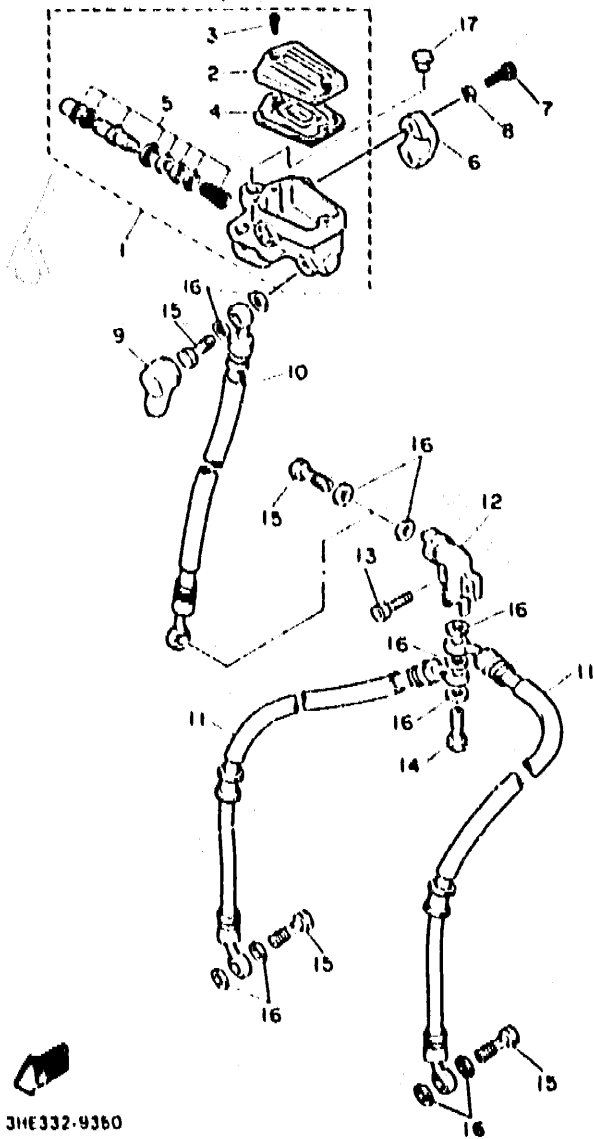

FIG. 34 CILINDRO MAESTRO DELANTERO

JHE332-9350

E6

REF. NO.	PIEZAS NO.	DESCRIPCION	CANTIDAD	SUMARIO
1	3HE-2583T-00	CILINDRO MAESTRO COMPLETO	1	
2	3HE-25852-00	TAPA DE TANGUE DE RESERVA	1	
3	98706-04012	TORNILLO CON CABEZA PLANA	2	
4	36Y-25854-00	DIAFRAGMA TANQUE RESERVA	1	
5	36Y-W0041-00	JUEGO DE CILINDRO MAESTRO	1	
6	36Y-25807-00	SOPORTE DE CILINDRO MAESTRO	1	
7	91316-06025	TORNILLO ALLEN	2	
8	92900-06100	ARANDELA plana	2	
9	4L0-25862-00	FUNDA DE CILINDRO MAESTRO	1	
10	3HE-25872-01	MANGUERA DE FRENO 1	1	
11	3HE-25873-11	MANGUERA DE FRENO 2	2	
12	11U-25985-00	UNION	1	
13	91316-06025	TORNILLO ALLEN	2	
14	90401-10044	PERNO DE UNION	1	
15	90401-10034	PERNO DE UNION	4	
16	90201-10118	ARANDELA PLANA	11	
17	90338-09012	TAPON	2