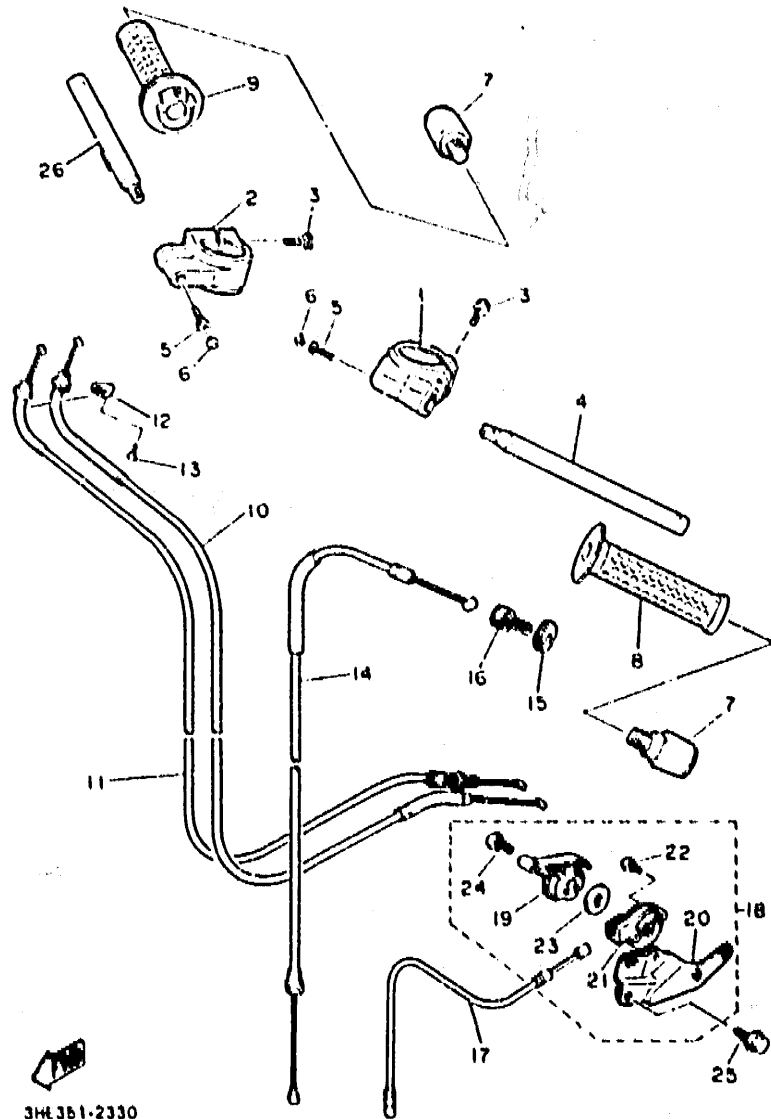

E4

FIG. 33 MANUBRIO, CABLE

3HE 351-2330

REF. NO.	PIEZAS NO.	DESCRIPCION	CANTIDAD	SUMARIO
1	3HE-26121-00	COPA, manija (IZQUIERDO)	1	
2	3HE-26122-00	COPA manija (DERECHO)	1	
3	91311-06020	TORNILLO ALLEN	4	
4	3HE-26111-00	MANUBRIO	1	
5	91316-08025	TORNILLO ALLEN	2	
6	241-23469-00	TAPA DE PERNO	2	
7	51J-26246-00	EXTREMO DE EMPUNADURA	2	
8	1KG-26241-00	EMPUNADURA (MI)	1	
9	3FH-26240-00	EMPUNADURA COMPLETA	1	
10	3EN-26311-00	CABLE DE ACELERADOR 1	1	
11	3HE-26312-00	CABLE DE ACELERADOR 2	1	
12	5HO-26393-00	SOPORTE	1	
13	98506-05008	TORNILLO, de cabeza cruzada	1	
14	3HE-26335-01	CABLE DE EMBRAGUE	1	
15	00175-08316	TUERCA	1	
16	90123-08083	PERNO	1	
17	3EN-26331-00	CABLE DE ARRANQUE	1	
18	3HE-83940-00	ARRANQUE COMPLETO	1	
19	1WG-83941-00	PALANCA DE ARRANQUE	1	
20	3HE-28367-00	SOPORTE 2	1	
21	1WG-83942-00	CUBIERTA DE ARRANQUE	1	
22	98906-03006	TORNILLO DE UNION	2	
23	90208-10131	ARANDELA DE SEPARACION	1	
24	98906-06008	TORNILLO DE UNION	1	
25	98826-06020	TORNILLO DE DRENAJE	1	
26	3HE-26112-00	MANUBRIO RECTO	1	