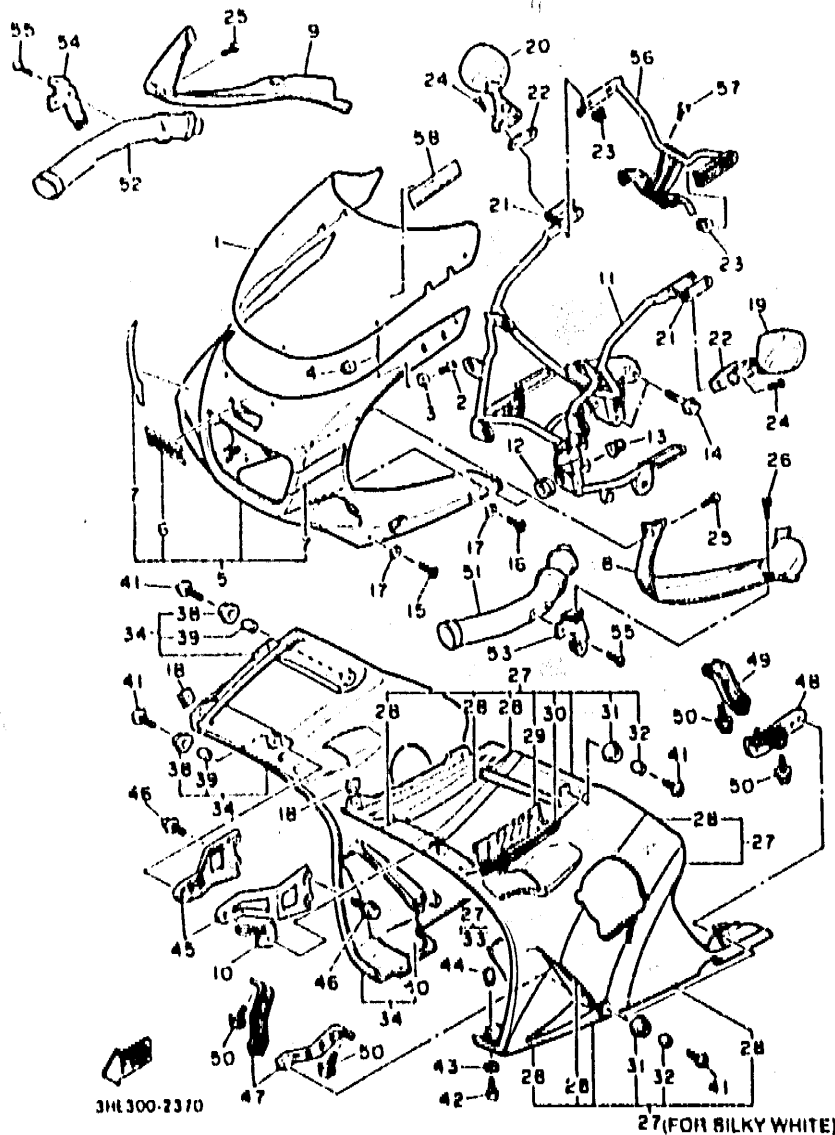

E10

FIG. 37 BOVEDA 1

REF. NO.	PIEZAS NO	DESCRIPCION	CANTIDAD	SUMARIO
24	98706-06030	TORNILLO CON CABEZA PLANA	4	
25	90167-06041	TORNILLO DE ROSCA HEMBRA	4	
26	90110-06201	TORNILLO ALLEN	2	
27	3EN-Y283J-L1-GE	CARROCERIA, delant sup 1	1	UR SILKY WHITE
	3EN-Y283J-M1-BX	CARROCERIA, delant sup 1	1	UR VMAX BLUE/ DEEP PURPLE UR PARA SW
28	3HE-28301-70	JUEGO DE CALCOMANIAS 1	1	UR PARA VMB
	3HE-28301-80	JUEGO DE CALCOMANIAS 1	1	UR PARA SW
29	3HE-28315-70	EMBLEMA	1	UR PARA VMB
	3HE-28315-80	EMBLEMA	1	UR PARA SW
30	3HE-28328-71	EMBLEMA (DELTABOX COMBINATION)	1	UR PARA VMB
	99236-00060	EMBLEMA, yamaha	1	
31	90480-13398	ANILLO PROTECTOR	4	
32	90387-067K6	CASQUILLO CON VALONA	4	
33	3HE-2848K-00	ASIENTO 2	1	
34	3EN-Y293K-LO-GE	CARROCERIA, delant sup 1	1	UR SILKY WHITE
	3EN-Y283K-M0-BX	CARROCERIA, delant sup 1	1	UR VMAX BLUE/ DEEP PURPLE UR PARA SW
35	3HE-28303-70	JUEGO DE CALCOMANIAS 2	1	UR PARA VMB
	3HE-28303-80	JUEGO DE CALCOMANIAS 2	1	UR PARA SW
36	3HE-28315-70	EMBLEMA	1	UR PARA VMB
	3HE-28315-80	EMBLEMA	1	UR PARA SW
37	3HE-28328-71	EMBLEMA (DELTABOX COMBINATION)	1	UR PARA VMB
	99236-00060	EMBLEMA, yamaha	1	
38	90480-13398	ANILLO PROTECTOR	4	
39	90387-067K6	CASQUILLO CON VALONA	4	
40	3HE-2848L-00	ASIENTO 3	1	
41	90110-06200	TORNILLO ALLEN	8	
42	90149-06289	TORNILLO DE REGLAJE	2	
43	90202-05180	ARANDELA DE PLANA	2	
44	90179-05623	TUERCA	2	
45	3HE-2831U-00	APOYO 1	2	