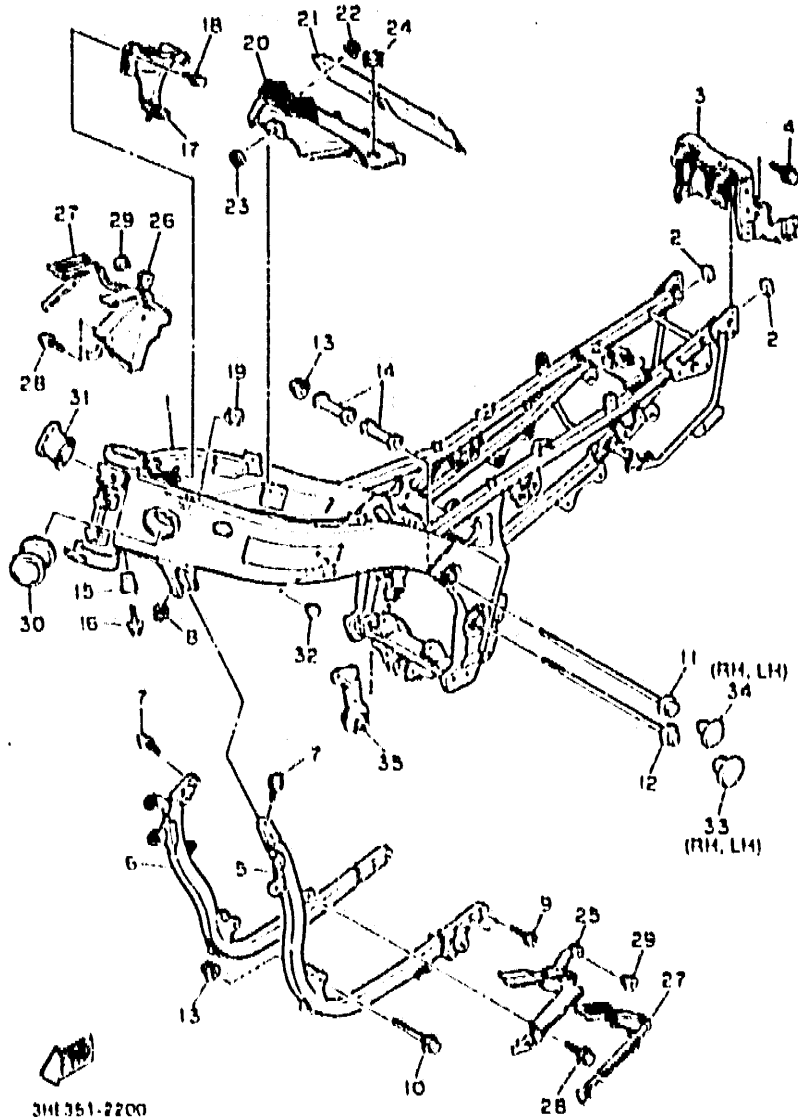

FIG. 20 CUADRO

REF. NO.	PIEZAS NO.	DESCRIPCION	CANTIDAD	SUMARIO
29	903B7-00081	CASQUILLO CON VALONA	2	
30	3HE-2117M-00	CUBIERTA	1	
31	3HE-2117N-00	CUBIERTA 3	1	
32	9033B-15202	TAPON	2	
33	3HE-2117R-00	CUBIERTA 4	2	
34	3HE-21171-00	CUBIERTA 5	2	
35	3HE-21446-00	SOPORTE DE SILENCIADOR 2	1