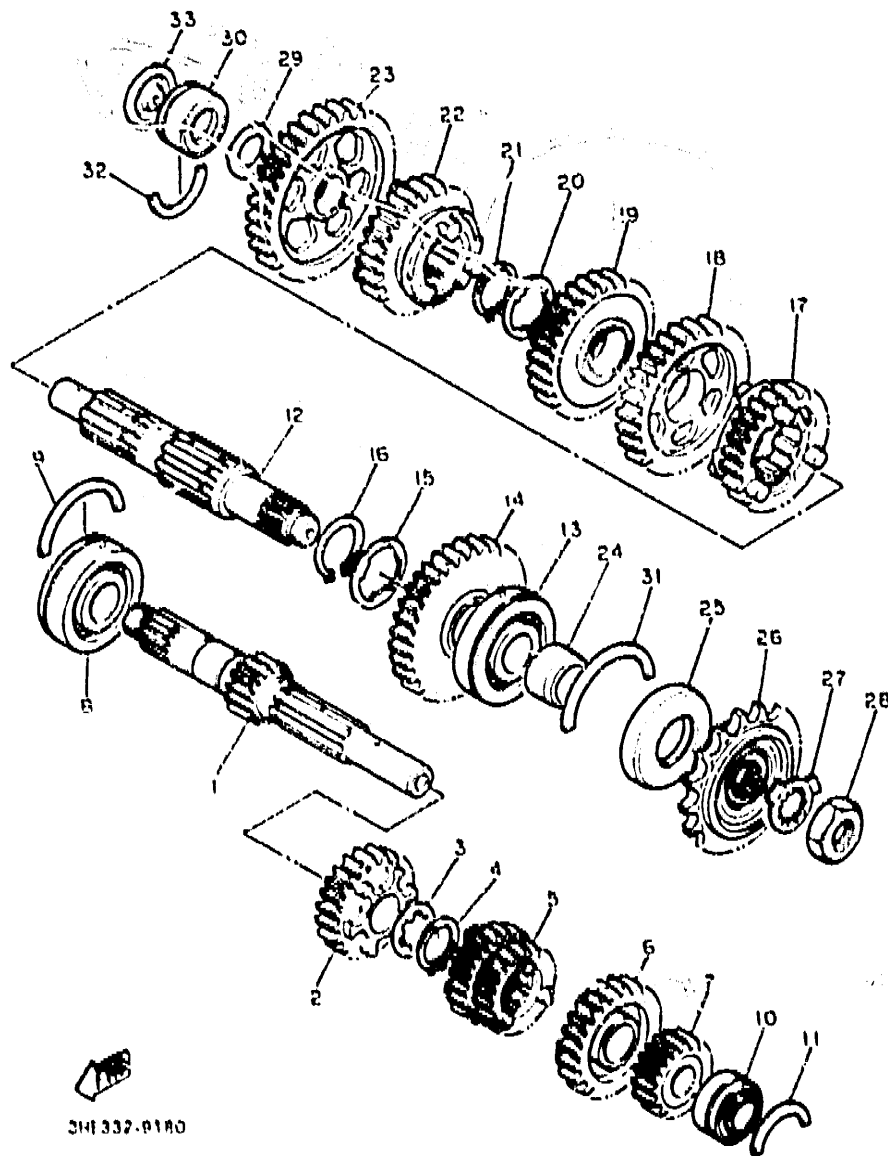

FIG. 17 TRANSMISION

341332-0180

C9

REF. NO.	PIEZAS NO.	DESCRIPCION	CANTIDAD	SUMARIO
29	90201-20270	ARANDELA, blanca(1.0T)	1	
30	93311-42045	COJINETE (20NG3316NE)	1	
31	278-17424-01	PRESILLA REDONDA 1	1	
32	278-17425-00	PRESILLA REDONCA 2	1	
33	4G0-17433-01	BOQUILLA	1