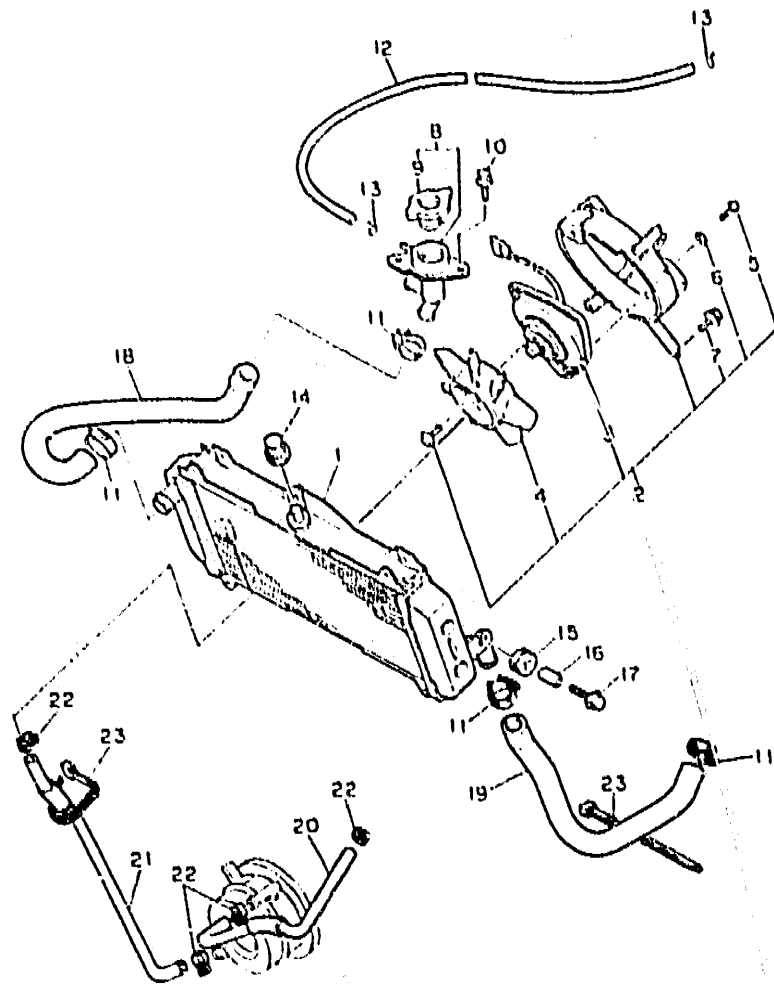

FIG. 7 RADIADOR. MANGUELA

3HE351-1070

REF. NO.	PIEZAS NO.	DESCRIPCION	CANTIDAD	SUMARIO
1	3HE-12461-10	RADIADOR COMPLETO	1	
2	3HE-12408-00	COMPRESOR	1	
3	1AA-12630-00	CONJUNTO MOTOR	1	
4	1UF-12611-00	VENTILADOR	1	
5	98801-08008	TORNILLO DE CABEZA CRUZADA	3	
6	92901-05600	ARANDELA PLANA	3	
7	90119-08044	TORNILLO CON ARANDELA	3	
8	2TK-12590-00	CONJUNTO DE TAPON	1	
9	22W-12462-00	TAPON, del radiador	1	
10	98826-08010	TORNILLO DE DRENAJE	2	
11	90460-32051	BRIDA, manguera	4	
12	90448-09668	TUBO	1	
13	90467-08003	PRESILLA	2	
14	90338-20188	TAPON	1	
15	90480-15483	ANILLO PROTECTOR	2	
16	90387-07392	CASQUILLO CON VALONA	2	
17	98810-06025	TORNILLO DE REBORDE	2	
18	3HE-12578-00	MANGUERA 3	1	
19	3HE-12586-10	MANGUERA 5	1	
20	3HE-12589-00	MANGUERA 6	1	
21	3HE-12551-00	55 PLACA	1	
22	90460-22017	BRIDA, manguera	4	
23	25G-83936-01	BANDA DE CABLE DE INTERRUPTOR	2