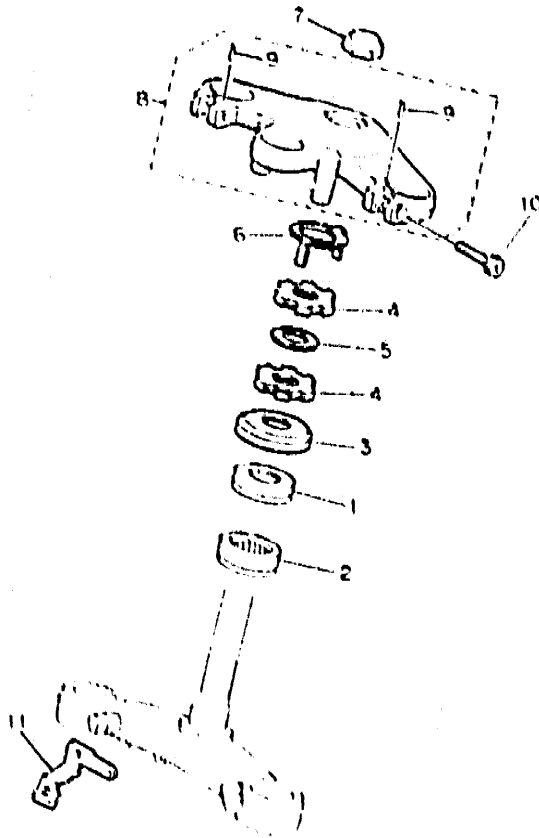

FIG. 26 DIRECCION

REF. NO.	PIEZAS NO.	DESCRIPCION	CANTIDAD	SUMARIO
1	93332-00023	COJINETE DE RODILLOS AHUSADO	1	
2	93332-00008	COJINETE DE RODILLOS AHUSADO	1	
3	3HE-23416-00	CUBIERTA DE PASE DE BOLA 2	1	
4	90179-26033	TUERCA	2	
5	90202-26142	ARANDELA DE PLANA	1	
6	26H-23418-01	ARANDELA ESPECIAL	1	
7	90176-22050	TUERCA CORONA	1	
8	3HE-23435-00	PLATINA SUPRIOR	1	
9	916C9-40210	PASADOR DE RESORTE	2	
10	91311-08030	TORNILLO ALLEN	2	
11	3HE-2317E-00	SOPORTE	1	

3HE351-1250

D7