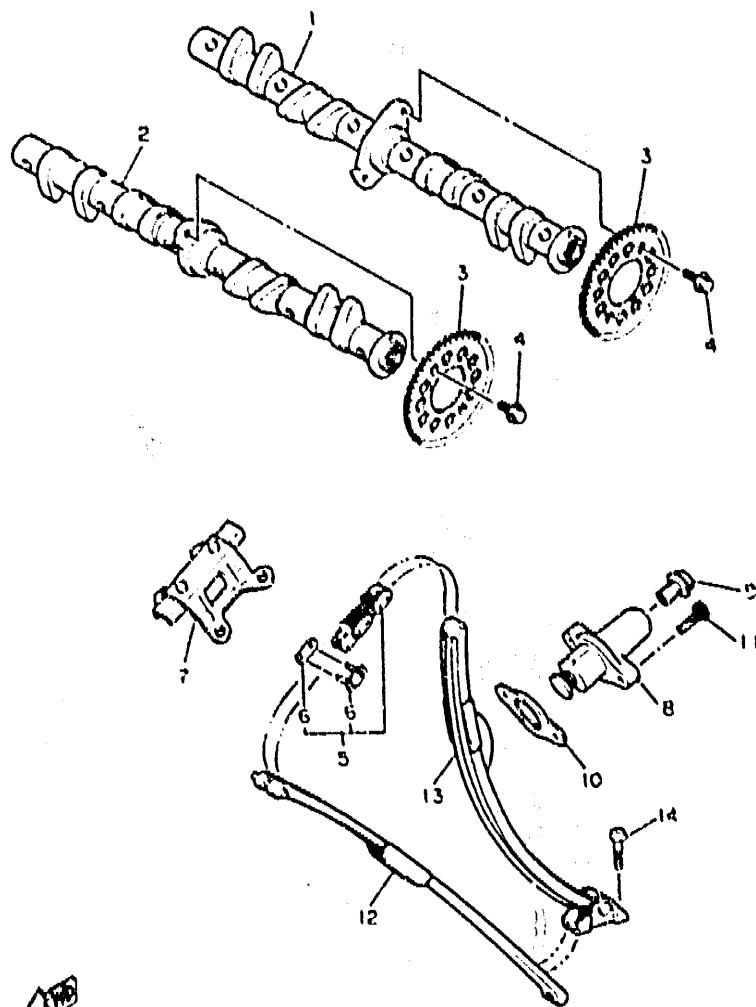

1WG010.6040

B5

FIG. 4 VALVULA

REF. NO.	PIEZAS NO.	DESCRIPCION	CANT. IDAD	SUMARIO
9	1HX-12169-90	COJIN, ajustador 2 (2.10)	16	UR
	1HX-12169-E0	COJIN, ajustador 2 (2.15)	16	UR
	1HX-12169-G0	COJIN, ajustador 2 (2.20)	16	UR
	1HX-12169-J0	COJIN, ajustador 2 (2.25)	16	UR
	1HX-12169-L0	COJIN, ajustador 2 (2.30)	16	UR
	1HX-12169-N0	COJIN, ajustador 2 (2.35)	16	UR
	1HX-12169-T0	COJIN, ajustador 2 (2.40)	16	UR

1WG010.6040

**B6**

FIG. 5 ARBOL DE LEV. CADENA

REF. NO.	PIEZAS NO.	DESCRIPCION	CANT. IDAD	SUMARIO
1	3HE-12171-00	ARBOL DE LEVAS 1	1	
2	3HE-12181-00	ARBOL DE LEVAS 2	1	
3	1WG-12178-00	CATALINA DE CADENA	2	
4	90105-07385	TORNILLO CON ARANDELA	4	
5	94681-32118	CADENA (D.I.D. 215F DHA 118L)	1	
6	94681-32021	JUNTA, de cadena(D.I.D 215F-LJ)	1	
7	1WG-12241-00	TOPE DE GUIA 2	1	
8	3GM-12210-00	TENSOR CADENA DE LEVA	1	
9	90109-112F1	PERNO	1	
10	4BE-12213-00	EMPAQUE DE CAJA TENSOR	1	
11	91315-00025	TORNILLO ALLEN	2	
12	3HE-12251-00	AMORTIGUADOR CADENA 1	1	
13	3HE-12252-00	AMORTIGUADOR CADENA 2	1	
14	90109-065A8	PERNO	2	