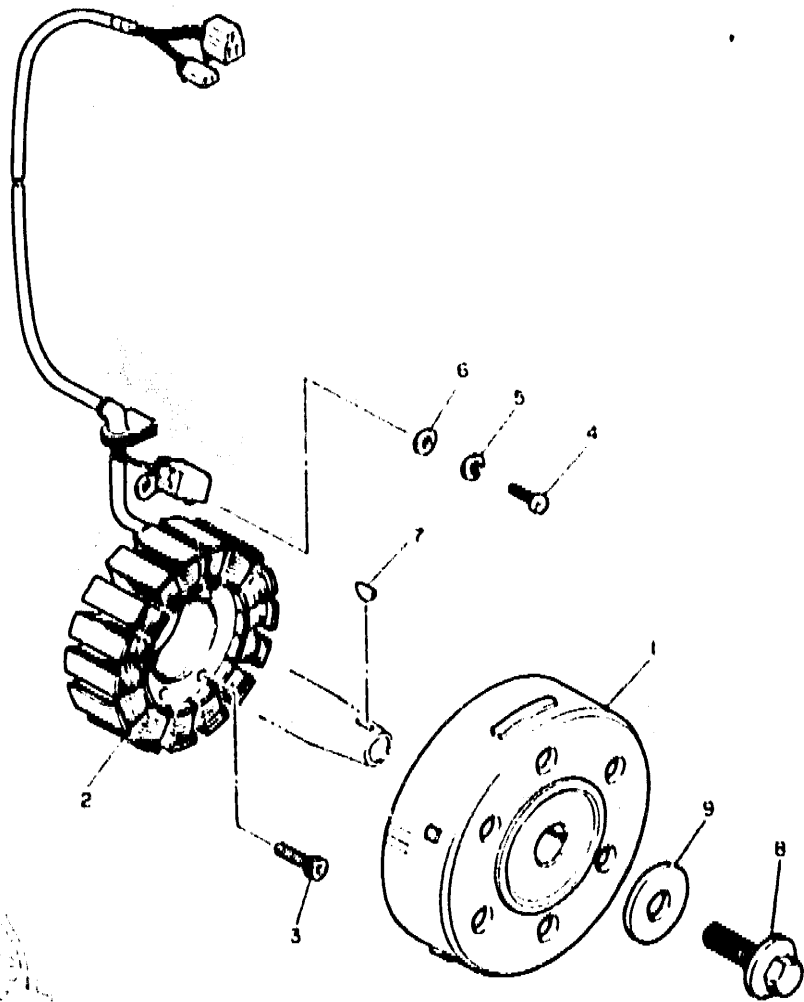

FIG. 38 GENERADOR

REF. NO.	PIEZAS NO.	DESCRIPCION	CANTIDAD	SUMARIO
1	3HE-81450-00	ROTOR COMPLETO	1	
2	3HE-81410-01	ESTATOR COMPLETO	1	
3	91311-02035	TORNILLO ALLEN	3	
4	98501-05016	TORNILLO DE CABEZA CRUZADA	2	
5	92901-05100	ARANDELA PLANA	2	
6	92901-05600	ARANDELA PLANA	2	
7	90280-03047	CUNA WOODRUFF	1	
8	90105-10430	TORNILLO CON ARANDELA	1	
9	90201-107K6	ARANDELA PLANA	1	

3HE 332-9380

E13