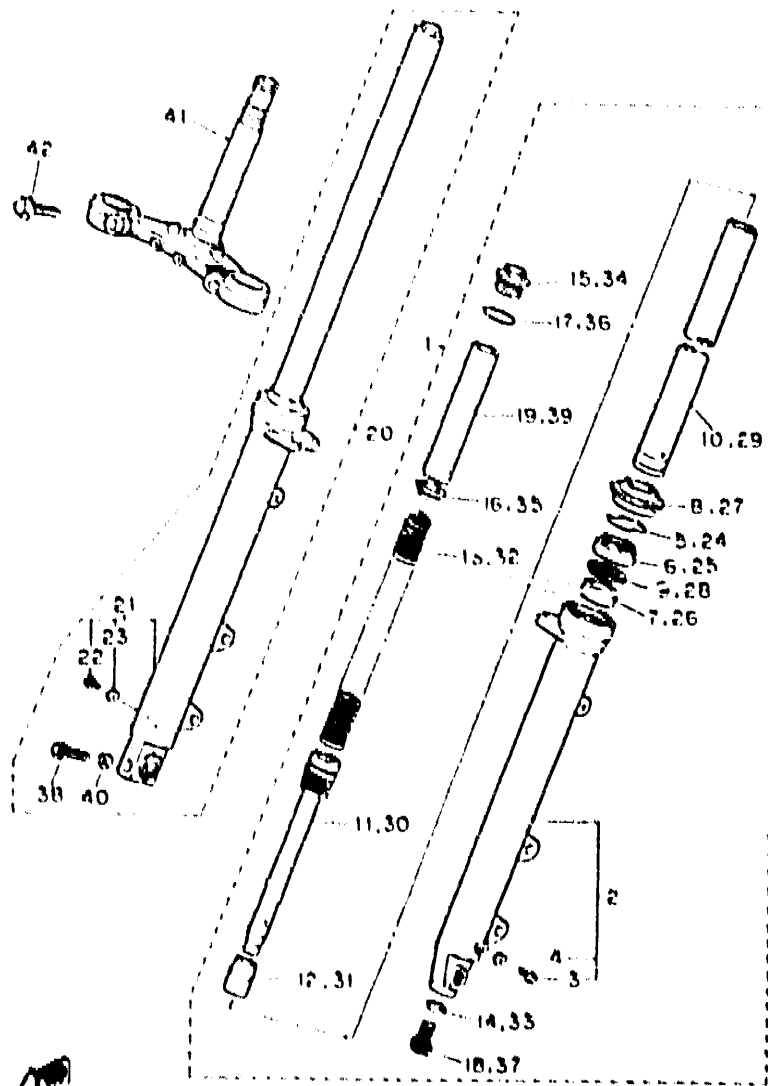

FIG. 26 HORQUILLA DELANTERA

310 332-0270

D₀

REF. NO.	PIEZAS NO.	DESCRIPCION	CANTIDAD	SUMARIO
29	3HE-23110-00	TUBO INTERIOR COMPLETO 1	1	
30	3HE-23170-00	CILINDRO COMPL DE HORO DELAN	1	
31	2YK-23173-00	VASTAGO AHUSADO	1	
32	3HE-23141-00	RESORTE HORQUILLA DELANT	1	
33	609-23158-LO	EMPAQUE	1	
34	3EN-23111-00	TAPON	1	
35	1FK-23142-00	ASIENTO DEL MUELLE SUPERIOR	1	
36	1W4-23114-LO	EMPAQUE	1	
27	278-23181-60	TORNILLO CABEZAHEXAGGNAL	1	
38	1WG-23128-00	PERNO DE SOSTEN DE EJE	1	
39	1WG-23118-00	SEPARADOR	1	
40	80201-08085	ARANDELA PLANA	1	
41	1WG-23340-00	PLATINA INFERIOR COMPLETA	1	
42	3Y1-23346-00	PERNO 1	2