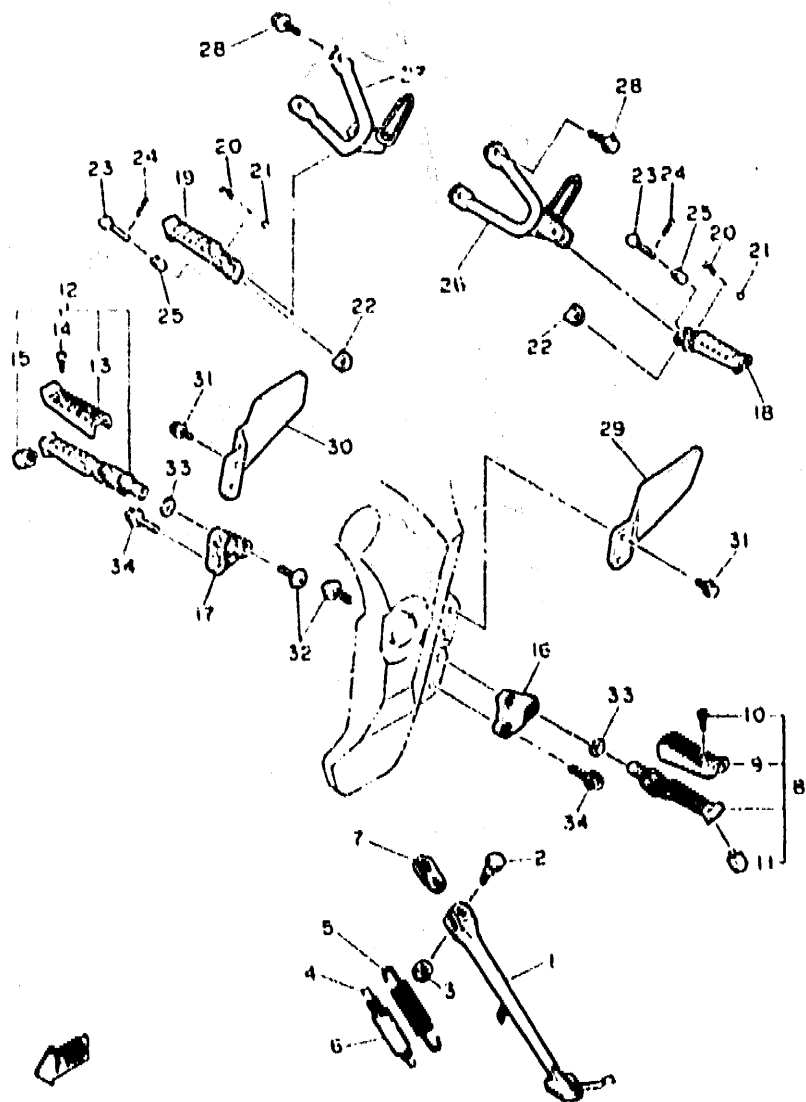

FIG. 35 SOPORTE, AFOYAPIE

3HE 332-9360

REF. NO.	PIEZAS NO.	DESCRIPCION	CANTIDAD	SUMARIO
29	3HE-27446-01	PLACE 1	1	
30	3HE-27446-01	PLACE 2	1	
31	95023-06016	TORNILLO	4	
32	90109-103A9	PERNO	2	
33	90206-17084	ARANDELA ONDULADA	2	
34	95023-08025	TORNILLO	4