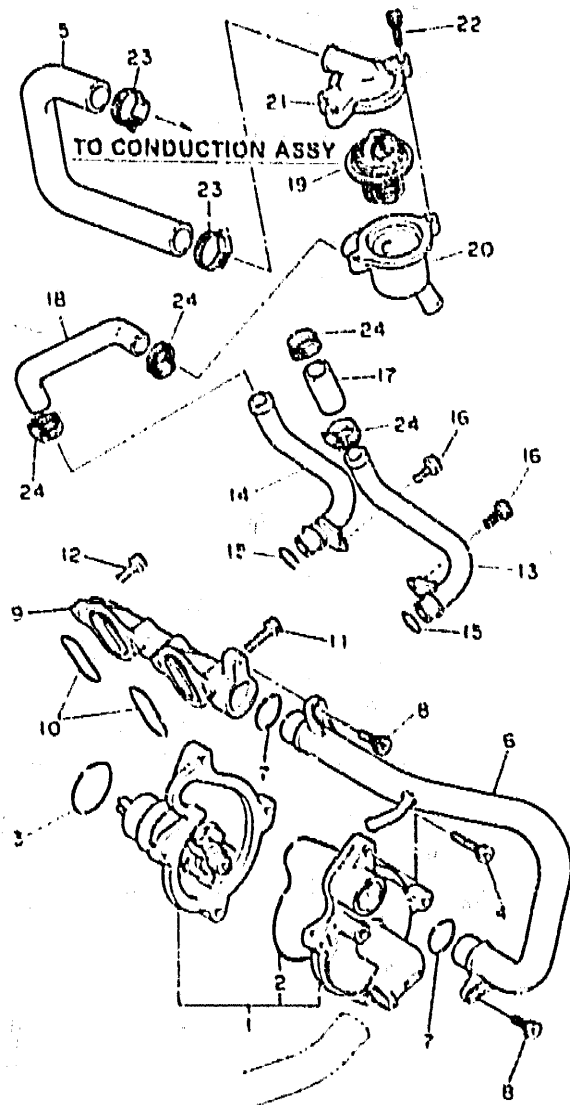

FIG. 6 BOMBA DE AGUA

314351-1060

REF. NO.	PIEZAS NO.	DESCRIPCION	CANTIDAD	SUMARIO
1	3TJ-12420-00	BOMBA DE AGUA COMPLETA	1	
2	1WG-12439-00	JANILLO O	1	
3	93210-33133	JUNTA TORICA	1	
4	91316-06036	TORNILLO ALLEN	2	
5	3HE-12678-00	MANGUERA 4	1	
6	3HE-12481-00	TUBO 1	1	
7	93210-21190	JUNTA TORICA	2	
8	91316-06012	TORNILLO ALLEN	2	
9	1WG-12446-01	JUNTA	1	
10	93210-17746	JUNTA TORICA	2	
11	91316-06040	TORNILLO ALLEN	3	
12	91316-06026	TORNILLO ALLEN	1	
13	1WG-12482-00	TUBO 2	1	
14	1WG-12483-00	TUBO 3	1	
15	93210-16666	JUNTA TORICA	2	
16	91316-06012	TORNILLO ALLEN	2	
17	3HE-12676-00	MANGUERA 1	1	
18	3HE-12677-00	MANGUERA 2	1	
19	46X-12410-00	TERMOSTATO CONJUNTO	1	
20	1WG-12417-00	ENCAJE DE TERMOSTATO	1	
21	1WG-12413-01	CUBIERTA TERMOSTATO	1	
22	91311-06020	TORNILLO ALLEN	2	
23	90450-32051	BRIDA, manguera	2	
24	90450-28014	BRIDA, manguera	4	

B6