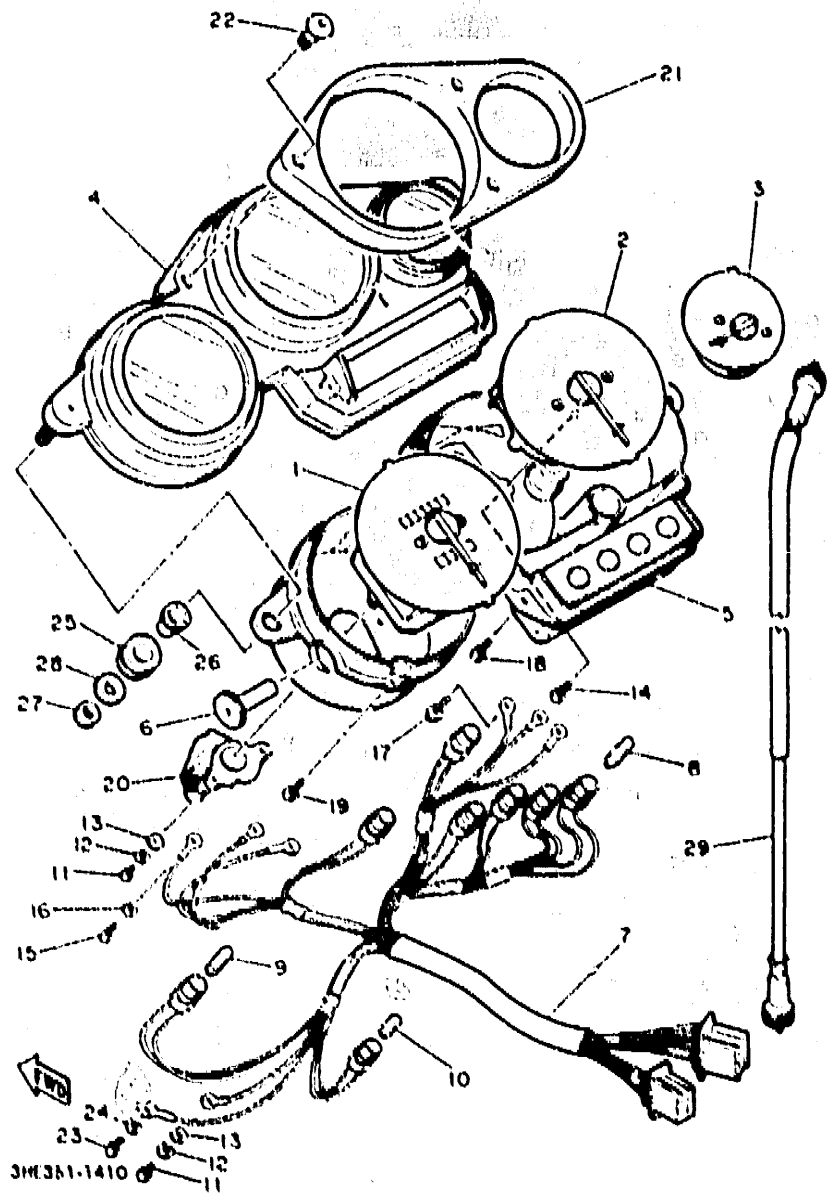

F2

FIG. 41 MEDIDOR

REF. NO.	PIEZAS NO.	DESCRIPCION	CANT. IDAD	SUMARIO
28	3ET-83860-01	CABLE DE VELOCIMETRO COMPLETO	1	

F3

FIG. 42 FARO DELANTERO

3M 332-1420

REF. NO.	PIEZAS NO.	DESCRIPCION	CANTIDAD	SUMARIO
1	3GM-84320-40	LENTE COMPLETO	1	
2	"	AMPOLLETA (12V-55W-H3)	1	LM HALOGEN
3	"	AMPOLLETA (12V-55W)	1	LM HALOGEN
4	3GM-84340-40	ENCASTRE DE CABLE COMPLETO	1	
5	3GM-84397-40	CUBIERTA DE ENCASTRE	2	
6	3TJ-84351-00	TORNILLO	1	
7	3HE-84359-N0	CABLE DE FARO DELANTERO	1	
8	3GM-84301-00	LUZ PILOTO COMPLETA 1	1	
9	3GM-84321-00	LENTE COMPLETO	1	
10	3GM-84322-00	EMPAQUETADORA DE LENTES	1	
11	2IE-84744-00	AMPOLLETA (12V 55W)	1	
12	3GM-84192-00	TORNILLO(M4,L=12)	2	
13	3GM-84367-00	AMORTIGUADOR FARO DELANTERO 2	1	
14	90167-06041	TORNILLO DE ROSCA HEMBRA	2	
15	3GM-8431R-00	SOPORTE	1	
16	90480-10517	ANILLO PROTECTOR	2	
17	90387-062U5	CASQUILLO CON VALONA	2	
18	90167-06037	TORNILLO DE ROSCA HEMBRA	2	