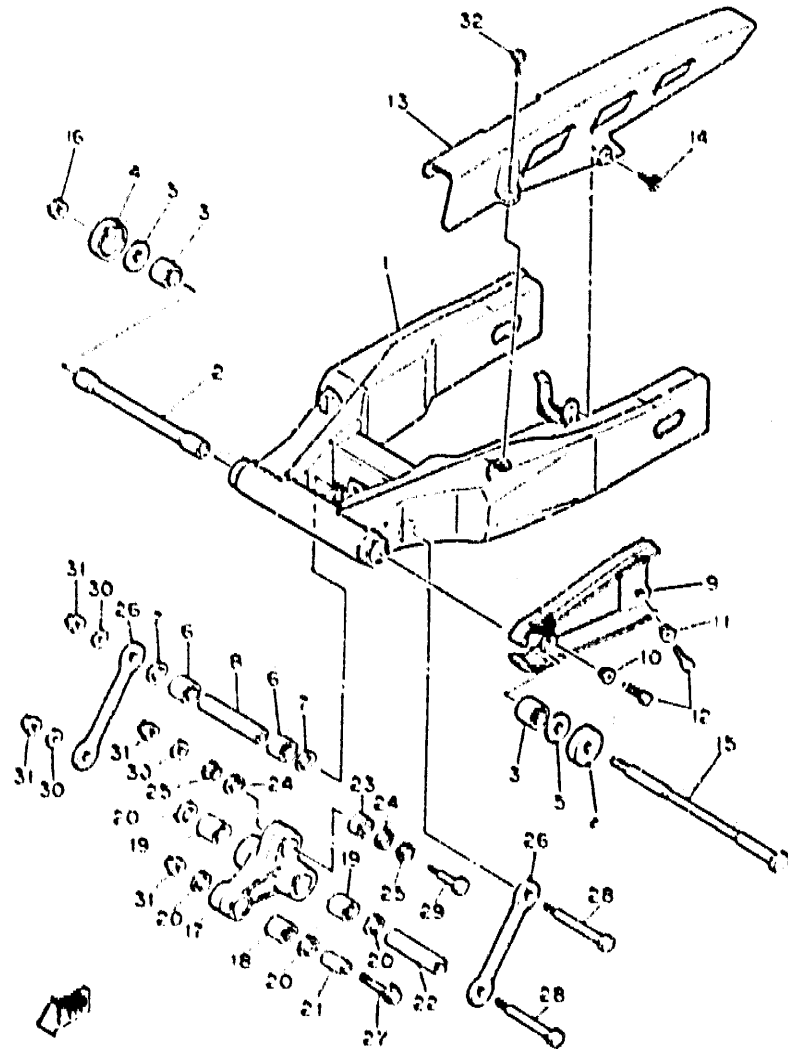

FIG. 23 BRAZO TRASERO

SM 351-2220

REF. NO.	PIEZAS NO.	DESCRIPCION	CANTIDAD	SUMARIO
29	90101-10659	TORNILLO	1	
30	90201-101J1	ARANDELA PLANA	3	
31	95611-10100	TUERCA U	4	
32	90159-06093	TORNILLO CON VALONA	1	

D6