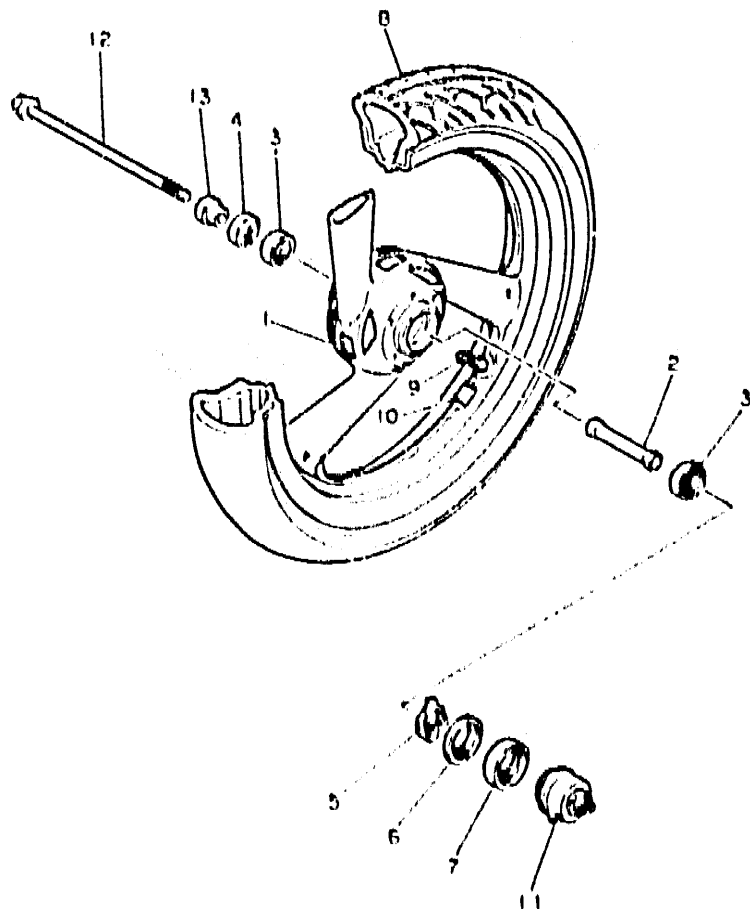

FIG. 29 RUEDA DELANTERA

REF. NO.	PIEZAS NO.	DESCRIPCION	CANTIDAD	SUMARIO
1	3HE-25108-00-UA	RUEDA FUNDIDA DELANTERA	1	UR CAST WHEEL WHITE PARA SW UR HITECH SILVER PARA VMB
	3HE-25168-00-WG	RUEDA FUNDIDA DELANTERA	1	
2	90660-16314	SEPARADOR	1	
3	93308-30203	COJINETE (803022)	2	
4	93102-22014	RETEN DE ACEITE	1	
5	341-25149-00	EMBRAGUE DEL CUENTAKMS	1	
6	341-25346-00	RETEN DEL EMBRAGUE	1	
7	93105-46017	RETEN DE ACEITE	1	
8	*	NEUMATICO (110/70 ZR 17 A69X)	1	LM MICHELIN
9	93900-00030	VALVULA	1	
10	29L-25398-00	BALANCEADOR DE RUEDA (10G)	1	UR
	29L-25398-10	BALANCEADOR DE RUEDA (20G)	1	UR
	29L-25398-20	BALANCEADOR DE RUEDA (30G)	1	UR
11	1WG-25190-00	UNIDAD DE ENGRANAJE COMPLETA	1	
12	42X-25101-00	EJE DE LA RUEDA	1	
13	90387-16550	CASQUILLO CON VALONA	1	

3HE 332-8300

D14