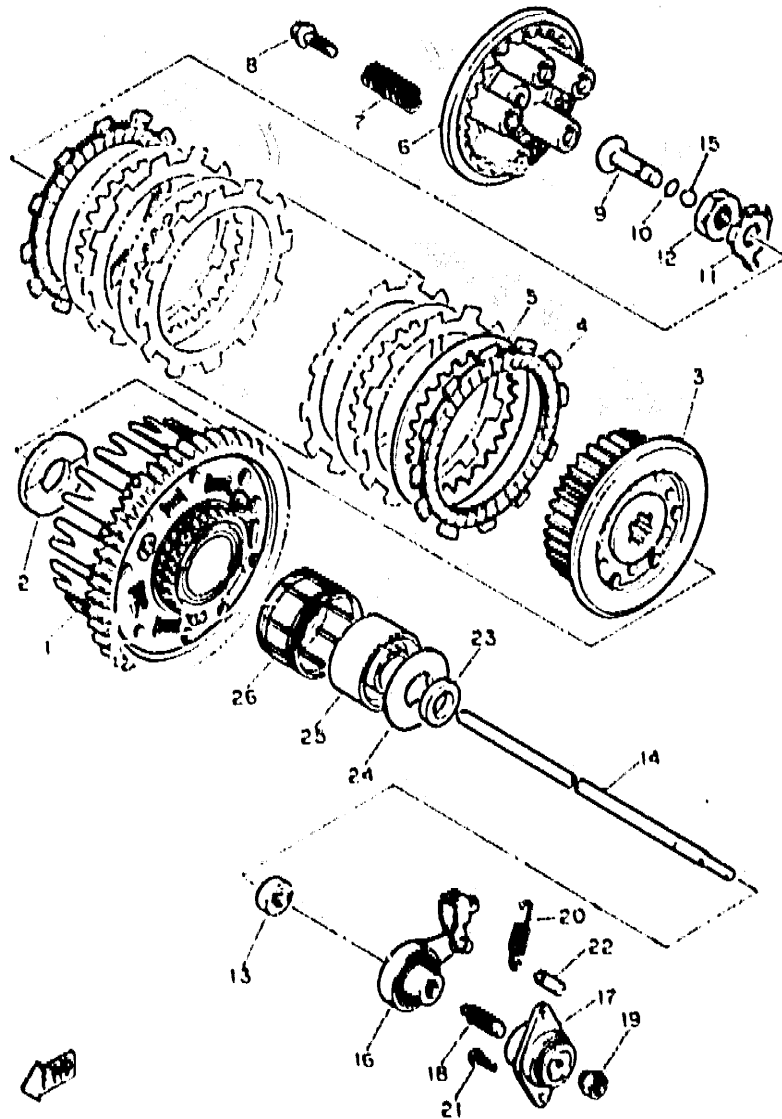

FIG. 16 EMBRAGUE

3HE 332-9176

REF. NO.	PIEZAS NO.	DESCRIPCION	CANT. IDAD	SUMARIO
1	3HE-16180-00	CAMPANA DE EMBRAGUE	1	
2	1WG-16154-00	ARANDELA de empuje 1	1	
3	3HE-16371-00	CUBO de embrague	1	
4	21V-16321-00	PLACA C^o FRICCION	9	
5	131-16324-00	PLACA DE EMBRAGUE	8	
6	2TK-16351-00	PLATO DE PRESION	1	
7	90501-227E0	RESORTE DE COMPRESION	5	
8	90119-05001	TORNILLO CON ARANDELA	5	
9	1WG-16356-00	VARILLA DE EMPUJE 1	1	
10	93210-48364	JUNTA TORICA	1	
11	90215-18225	ARANDELA DE CIERRE	1	
12	90170-18221	TUERCA	1	
13	93109-08058	SELLO ACEITE (SD07 B-21-55 HS)	1	
14	1WG-16357-01	VARILLA DE EMPUJE 2	1	
15	93505-16006	ESFERA	1	
16	1WG-16340-01	PALANCA DE EMPUJE COMPLETA	1	
17	1WG-16304-00	CAJA DE TORNILLO A BOLA COMPL.	1	
18	90113-08021	PERNO JUEGO	1	
19	90179-08179	TUERCA	1	
20	90505-09232	RESORTE DE TENSION	1	
21	90157-05055	TORNILLO CABEZA CONICA PLANA	2	
22	132-16346-00	GANCHO DE RESORTE	1	
23	90387-21273	CASQUILLO CON VALONA	1	
24	1WG-16164-00	PLACA DE EMPUJE 2	1	
25	1WG-16161-00	SEPARADOR	1	
26	93310-34588	COJINETE DE RODILLOS	1