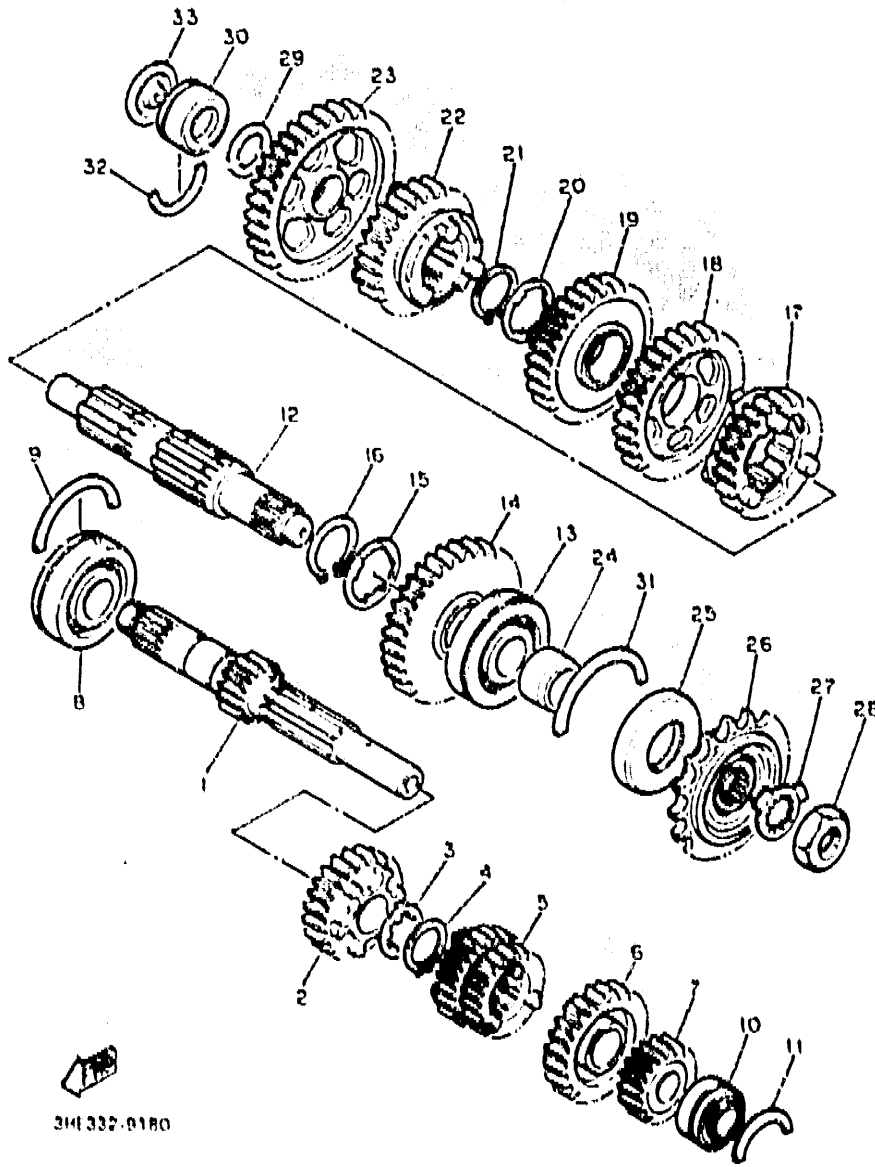

FIG. 17 TRANSMISION

314332-0180

REF. NO.	PIEZAS NO.	DESCRIPCION	CANTIDAD	SUMARIO
1	3HE-17411-10	EJE PRIMARIO (13T)	1	
2	3HE-17161-00	ENGRANAJE PINON DE 5TA (20T)	1	
3	90209-18208	ARANDELA DE SEPARACION	1	
4	93410-22039	SEGURO	1	
5	3HE-17131-00	ENGRANAJE PINON DE 3RA (21T)	1	
6	3HE-17161-00	ENGRANAJE PINON 6TA (27T)	1	
7	3HE-17121-10	ENGRANAJE DE PINON DE 2DA (22T)	1	
8	93306-37205	COJINETE (83B205C3)	1	
9	93440-04152	SEGURO	1	
10	93399-99933	COJINETE	1	
11	278-17426-00	PRESILLA REDONDA 2	1	
12	3HE-17421-00	EJE SECUNDARIO	1	
13	93306-30650	COJINETE	1	
14	3HE-17221-10	ENGRANAJE RUEDA DE 6TA (37T)	1	
15	90201-27182	ARANDELA DE SEPARACION	1	
16	93440-30077	SEGURO	1	
17	3HE-17261-10	ENGRANAJE RUEDA DE 6TA (30T)	1	
18	3HE-17231-00	ENGRANAJE RUEDA DE 3RA (31T)	1	
19	3HE-17241-00	ENGRANAJE DE RUEDA 4TA (28T)	1	
20	90209-22191	ARANDELA DE SEPARACION	1	
21	93440-26014	SEGURO	1	
22	3HE-17261-00	ENGRANAJE RUEDA DE 5TA (31T)	1	
23	3HE-17211-10	ENGRANAJE RUEDA DE 1 RA (42T)	1	
24	90387-266V4	CASQUILLO CON VALONA	1	
25	93102-3519	RETEN DE ACEITE (SD-35-62-G HS)	1	
26	3HE-17480-00	RUEDA DENTADA, 11000 (15T)	1	
27	90215-21022	ARANDELA DE CIERRE	1	
28	90178-18020	TUERCA	1	

C8