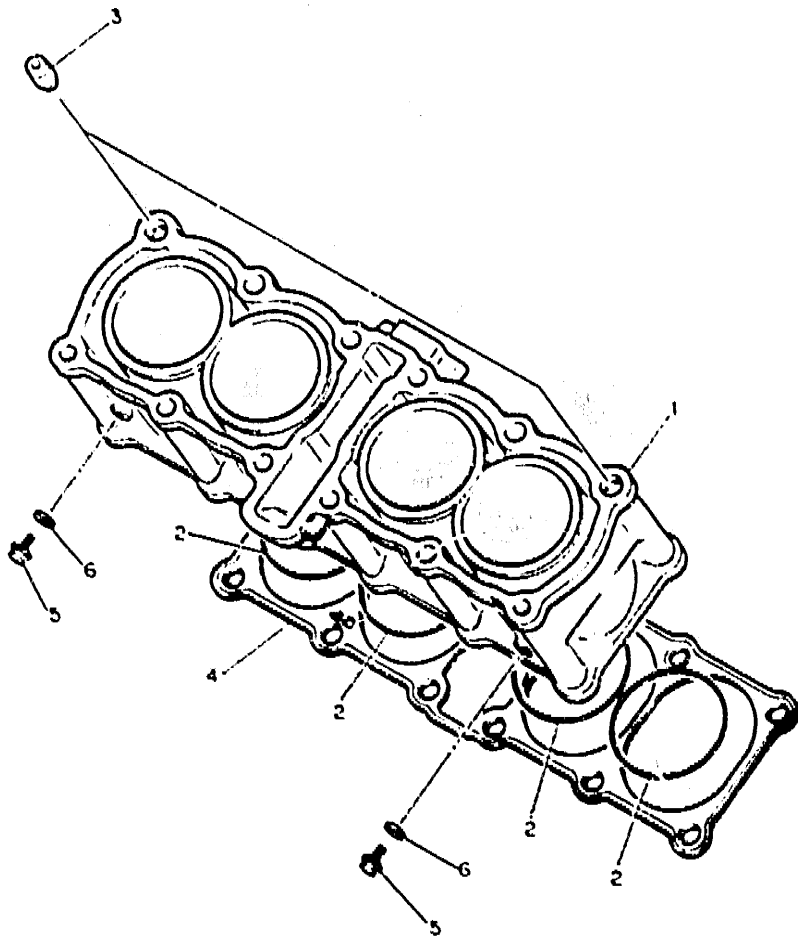

FIG. 2 CILINDRO

REF. NO.	PIEZAS NO.	DESCRIPCION	CANTIDAD	SUMARIO
1	3HE-11310-00	CILINDRO	1	
2	93210-63442	JUNTA TORICA	4	
3	99510-12016	CENTRADOR	2	
4	3HE-11351-00	JUNTA, de cilindro	1	
5	90153-06045	TORNILLO HEXAGONAL	2	
6	90430-06014	JUNTA	2	

3HE332-9020

B3