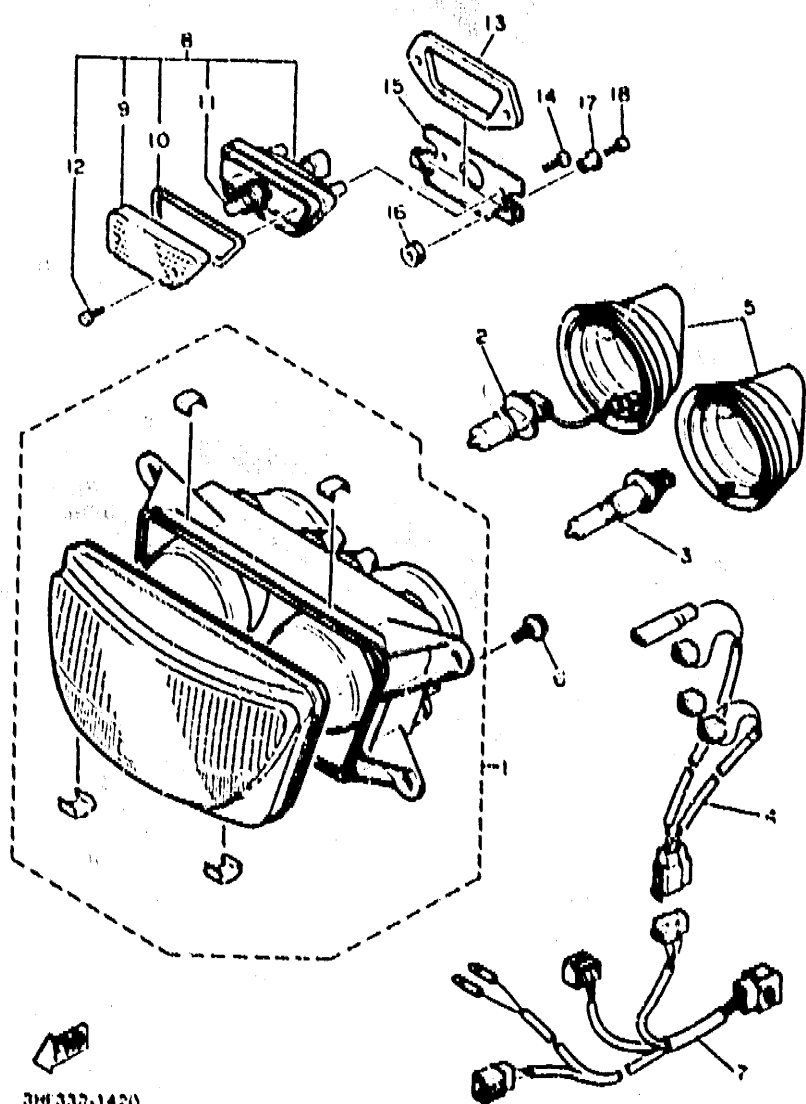

F2

FIG. 41 MEDIDOR

REF. NO.	PIEZAS NO.	DESCRIPCION	CANT. IDAD	SUMARIO
28	3ET-83860-01	CABLE DE VELOCIMETRO COMPLETO	1	

F3

FIG. 42 FARO DELANTERO

3M 332-1420

REF. NO.	PIEZAS NO.	DESCRIPCION	CANTIDAD	SUMARIO
1	3GM-84320-40	LENTE COMPLETO	1	
2	"	AMPOLLETA (12V-55W-H3)	1	LM HALOGEN
3	"	AMPOLLETA (12V-55W)	1	LM HALOGEN
4	3GM-84340-40	ENCASTRE DE CABLE COMPLETO	1	
5	3GM-84397-40	CUBIERTA DE ENCASTRE	2	
6	3TJ-84351-00	TORNILLO	1	
7	3HE-84359-N0	CABLE DE FARO DELANTERO	1	
8	3GM-84301-00	LUZ PILOTO COMPLETA 1	1	
9	3GM-84321-00	LENTE COMPLETO	1	
10	3GM-84322-00	EMPAQUETADORA DE LENTES	1	
11	2IE-84744-00	AMPOLLETA (12V 55W)	1	
12	3GM-84192-00	TORNILLO(M4,L=12)	2	
13	3GM-84367-00	AMORTIGUADOR FARO DELANTERO 2	1	
14	90167-06041	TORNILLO DE ROSCA HEMBRA	2	
15	3GM-8431R-00	SOPORTE	1	
16	90480-10517	ANILLO PROTECTOR	2	
17	90387-062U5	CASQUILLO CON VALONA	2	
18	90167-06037	TORNILLO DE ROSCA HEMBRA	2	