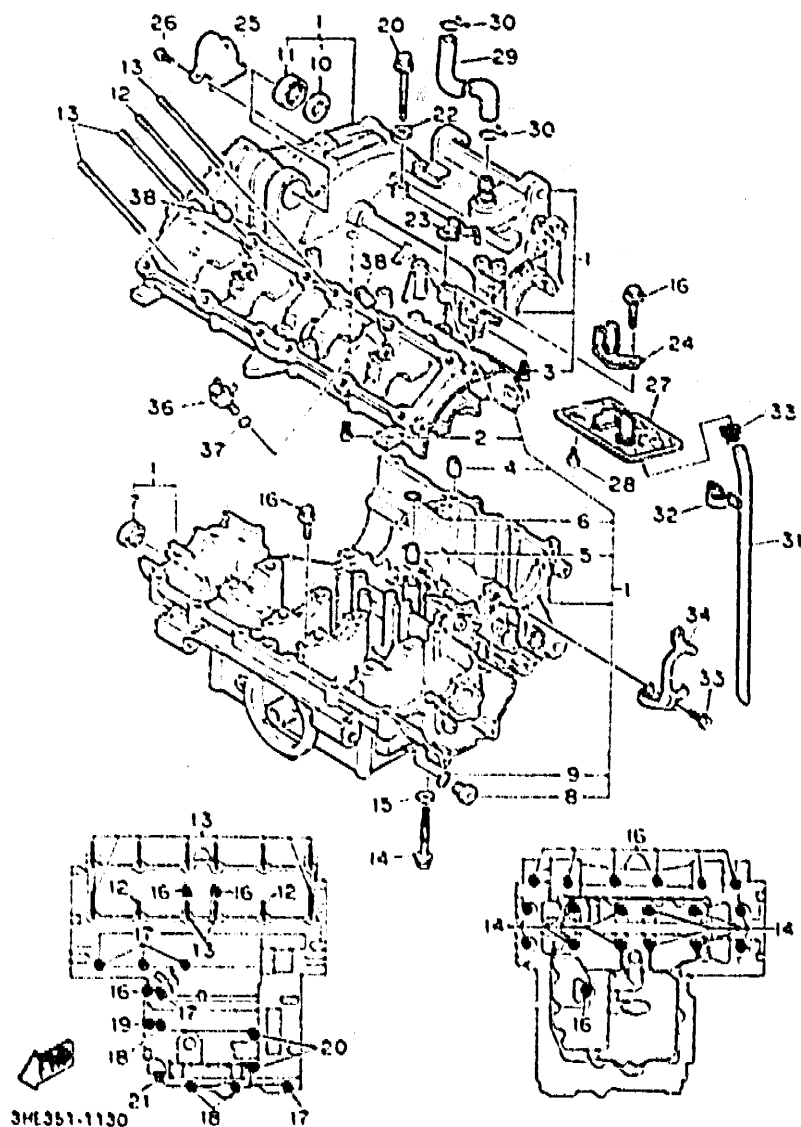

FIG. 13 CARTER

REF. NO.	PIEZAS NO.	DESCRIPCION	CANTIDAD	SUMARIO
29	1WG-11166-00	TUBO RESPIRADERO 1	1	
30	90467-14015	PRESILLA	2	
31	90445-116E9	TUBO	1	
32	90465-06289	BRIDA	1	
33	90467-10038	PRESILLA	1	
34	1WG-15381-00	PLACA CUBTA RESPIRADERO	1	
35	91316-06012	TORNILLO ALLEN	2	
36	3ME-15105-00	BOQUILLA	2	
37	93210-06632	JUNTA TORICA	2	
38	99510-12016	CENTRADOR	2	

C3