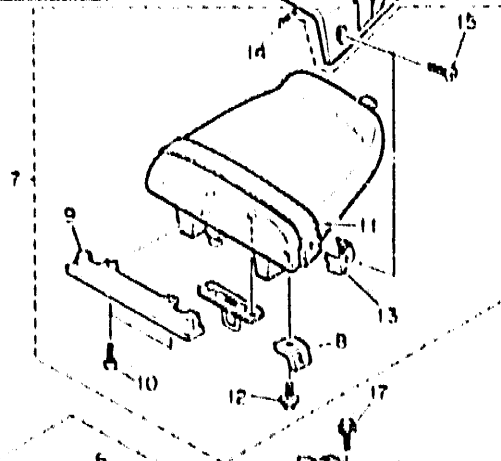

(FOR SILKY WHITE)