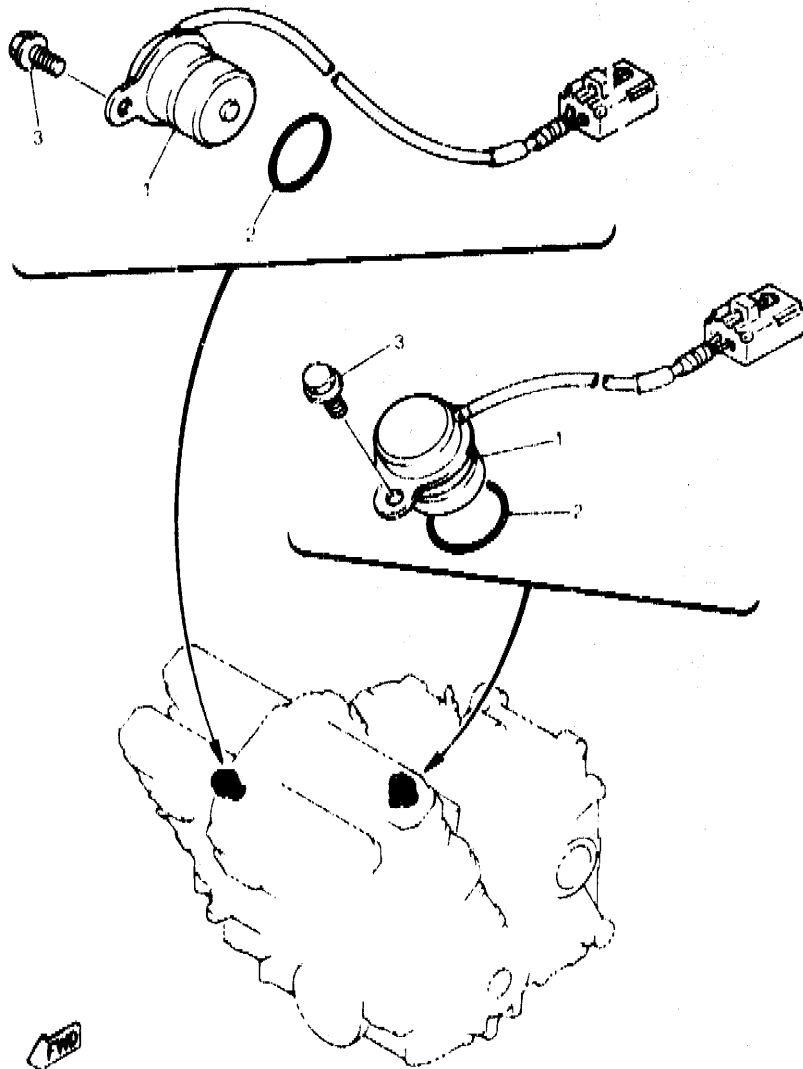

FIG. 44 RECOGEDOR . COMANDO

REF. NO.	PIEZAS NO.	DESCRIPCION	CANTIDAD	SUMARIO
1	4BH-B1670-00	RECOGEDOR COMPL.	2	
2	93210-19216	JUNTA TORICA	2	
3	96023-06012	TORNILLO	2	

4BH332-3440

F11