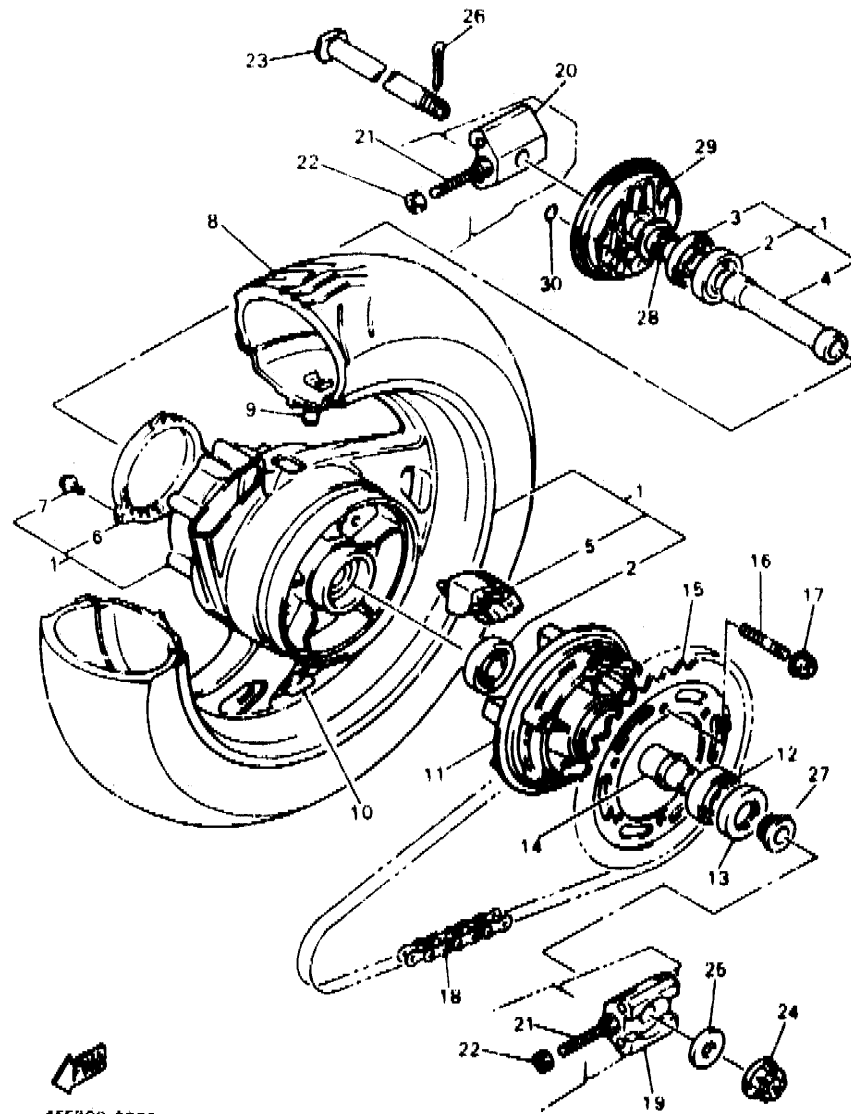

FIG. 33 RUEDA TRASERA

REF. NO	PIEZAS NO	DESCRIPCION	CANTIDAD	SUMARIO
1	4FE-25370-00-PO	RUEDA FUNDIDA TRASERA	1	LIGHT YELLOWISH GRAY 1
2	93306-30437	.COJINETE	2	
3	93106-30029	.RETEN DE ACEITE	1	
4	90560-20386	.SEPARADOR	1	
5	2GH-25364-00	.AMORTIGUADOR	5	
6	3YA-2517G-00	.ROTOR DE SENSOR	1	
7	90159-0E137	.TORNILLO CON VALONA	3	
8	94117-1/5Y6	NEUMATICO(170/60 ZR17 CY20Z)	1	UR BRIDGESTONE
9	93900-00030	VALVULA	1	UR
10	29L-25398-00	BALANCEADOR DE RUEDA(10G)	1	UN
	29L-25398-10	BALANCEADOR DE RUEDA (20G)	1	UN
	29L-25398-20	BALANCEADOR DE RUEDA (30G)	1	UN
11	36Y-25366-01	EMBRAGUE DE MASA	1	
12	93306-30562	COJINETE	1	
13	93106-35030	RETEN DE ACEITE	1	
14	36Y-25377-00	COLLAR DE RUEDA	1	
15	2GH-25447-21	CORONA (47T)	1	
16	90116-10485	ESPARRAGO	6	
17	95601-10200	TUERCA DE AUTO-CIERRE	6	
18	94581-57118	CADENA (DID532ZLVKA1-118L)	1	UR DAIDO
	94671-31118	CADENA (RK632GSV2-118L)	1	UR TAKASAGO
19	3GM-25388-00	TIRADOR DE CADENA 1	1	
20	3GM-25388-00	TIRADOR DE CADENA 2	1	
21	90101-00706	TORNILLO	2	
22	96333-08800	TUERCA	2	
23	3GM-25381-00	EJE DE RUEDA	1	
24	90171-18061	TUERCA ENTALLADA	1	
25	90201-18264	ARANDELA PLANA	1