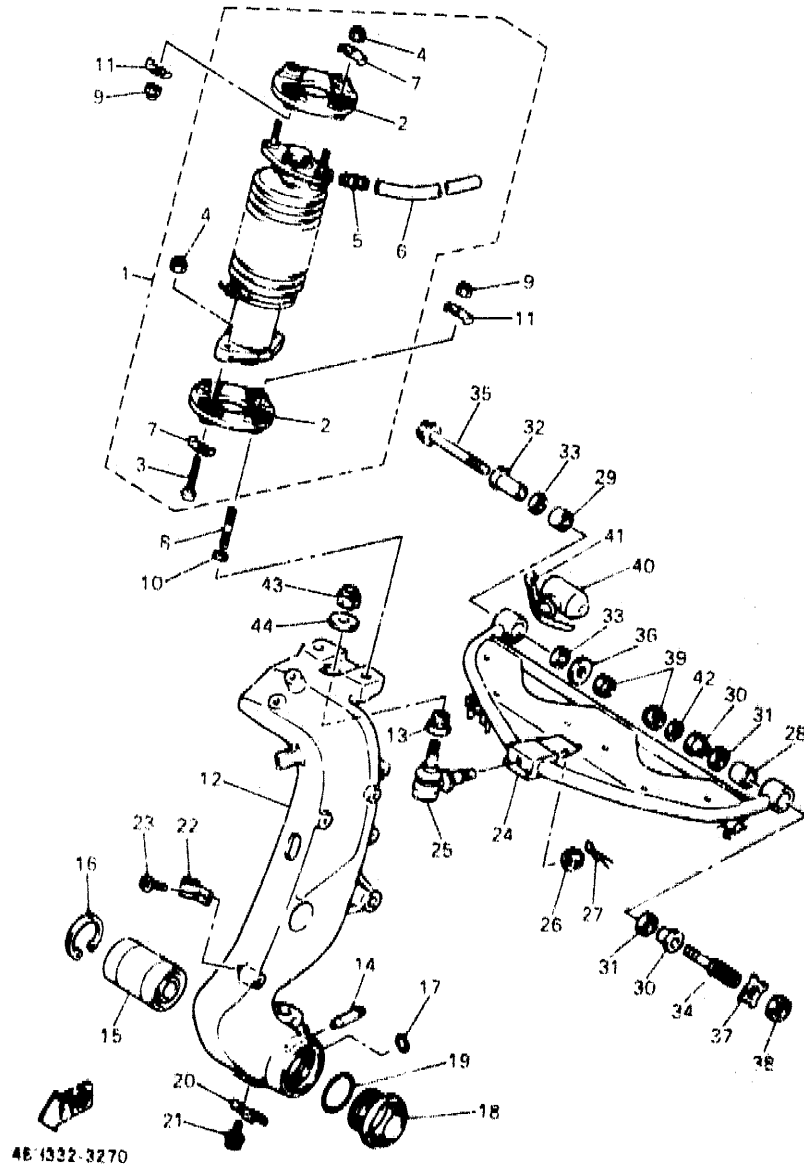

FIG. 27 DIRECCION

REF. NO.	PIEZAS NO.	DESCRIPCION	CANTIDAD	SUMARIO
29	93317-31701	COJINETE DE RODILLOS	1	
30	90387-1200E	CASQUILLO CON VALONA	2	
31	93104-15101	SELLO ACEITE	2	
32	4BH-23364-00	COLLAR 4	1	
33	93109-17048	RETEN DE ACEITE	2	
34	4BH-23451-00	PERNO ACCESORIO 1	1	
35	90105-10451	TORNILLO CON ARANDELA	1	
36	90201-105A2	ARANDELA PLANA	1	
37	4BH-23418-00	ARANDELA ESPECIAL	1	
38	90170-18412	TUERCA	1	
39	95611-10100	TUERCA U	2	
40	4BH-2384L-00	CUBIERTA DE POLVO	1	
41	12R-82591-00	BANDA	1	
42	90201-101J1	ARANDELA PLANA	1	
43	90155-12119	TUERCA AUTOBLOCANTE	1	
44	90201-120A5	ARANDELA PLANA	1	

D13