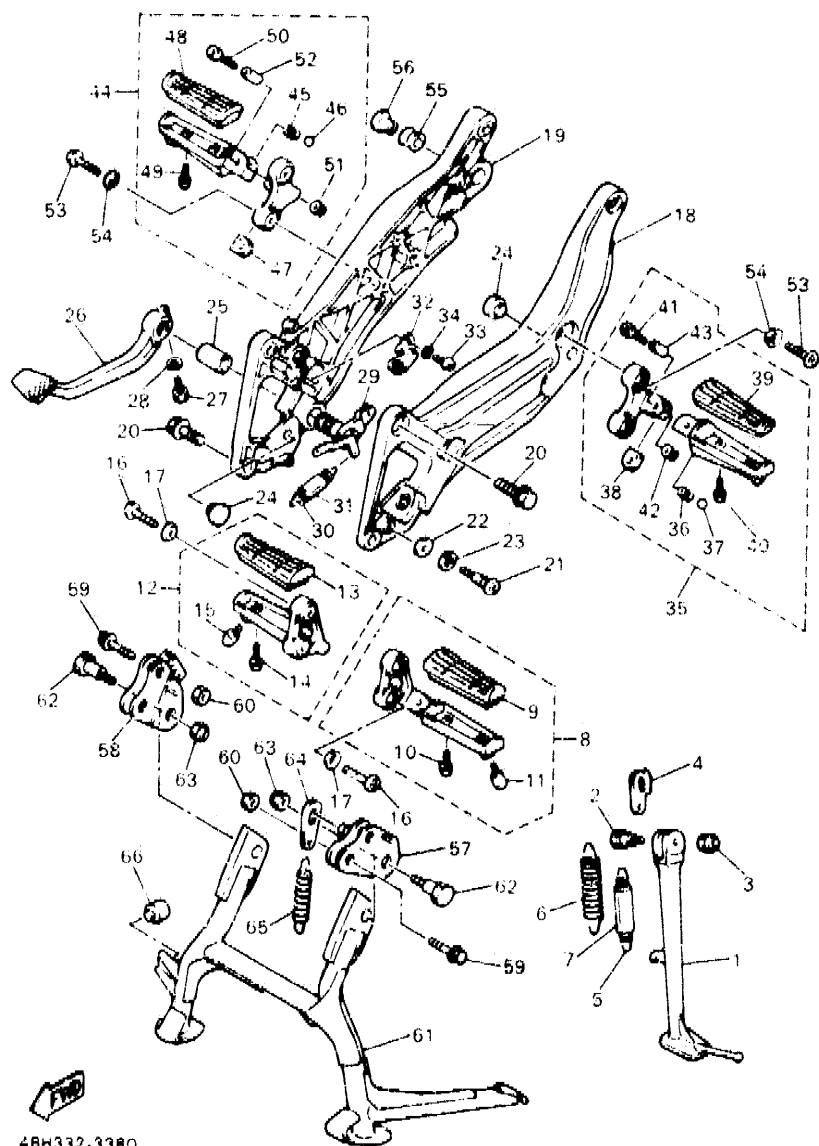

FIG. 38 SOPORTE . APOYAPIE

REF NO	PIEZAS NO	DESCRIPCION	CANTIDAD	SUMARIO
1	4BH-27311-00	PUNTAL LATERAL	1	
2	90109-107F8	PERNO	1	
3	90185-10037	TUERCA AUTOBLOCANTE	1	
4	2KT 27315-00	CONEXION DE PUNTAL LATERAL	1	
5	90506-18224	RESORTE DE TENSION	1	
6	90506-26225	RESORTE DE TENSION	1	
7	1TX 27351-00	GUIA DE PUNTAL LATERAL	1	
8	4BH-27410-00	APOYAPIE DELANTERO (MI)	1	
9	3YX-27413-00	.CUBIERTA DE APOYAPIE	1	
10	90159-05122	.TORNILLO CON VALONA	2	
11	3HE-27435-00	.PERNO	1	
12	4BH-27420-00	APOYAPIE DELANTERO (MD)	1	
13	3YX-27413-00	.CUBIERTA DE APOYAPIE	1	
14	90159-05122	.TORNILLO CON VALONA	2	
15	3HE-27435-00	.PERNO	1	
16	90110-08071	TORNILLO ALLEN	4	
17	90209-08295	ARANDELA DE SEPARACION	4	
18	4BH 27442-00-P1	SOPORTE 2	1	LIGHT YELLOWISH GRAY 1
19	4BH-27443-00-P1	SOPORTE 3	1	LIGHT YELLOWISH GRAY 1
20	90105-10678	TORNILLO CON ARANDELA	4	
21	4BP-27434-01	PERNO	1	
22	90201-08326	ARANDELA PLANA	1	
23	90201-127J6	ARANDELA PLANA	1	
24	128-27114-00	TOPE DE PUNTAL PRINCIPAL	4	
25	5-380-20213	CASQUILLO SOLIDO	1	
26	4BH-27211-00	PEDAL DE FRENO	1	
27	90109-06468	PERNO	1	
28	92995-06100	ARANDELA	1