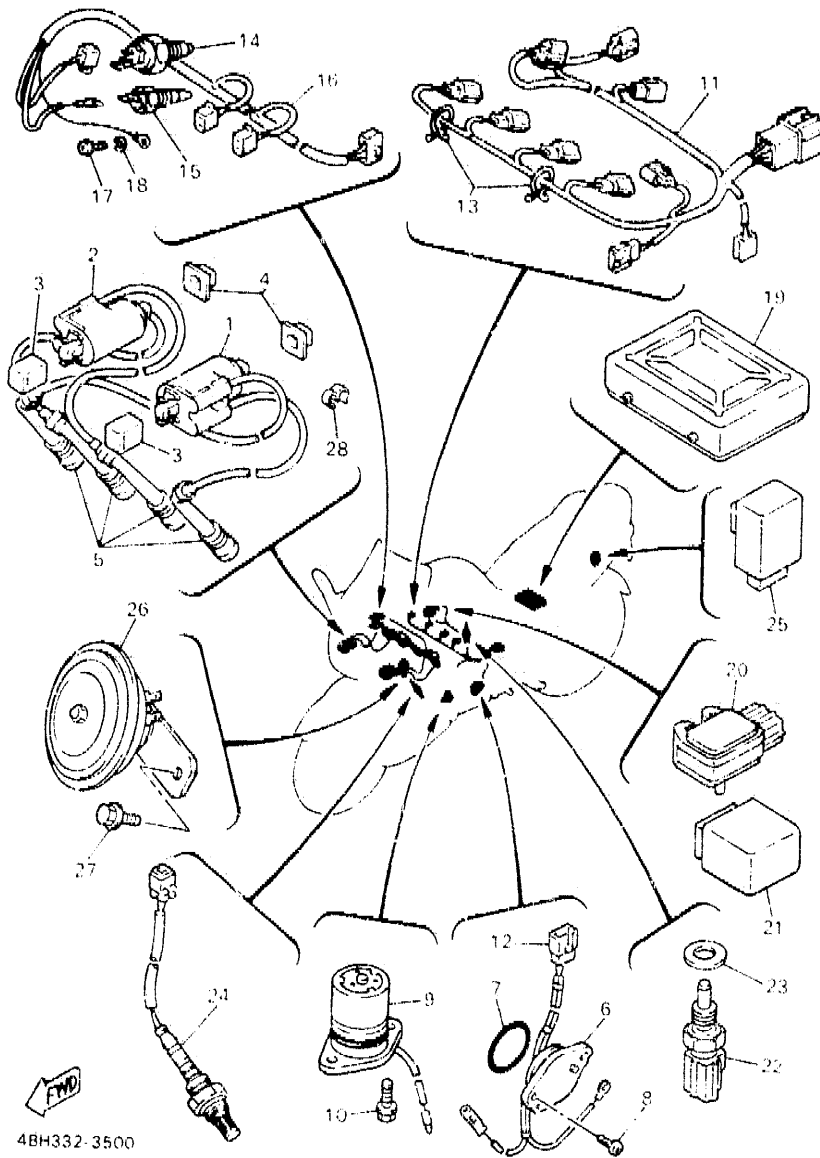

FIG. 50 EQUIPO ELECTRICO 1

REF. NO.	PIEZAS NO.	DESCRIPCION	CANTIDAD	SUMARIO
1	4BH-82310-00	BOBINA DE ENCENDIDO COMPLETA	1	
2	4BH-82320-00	BOBINA DE ENCENDIDO COMPLETA	1	
3	4BH-82317-00	AMORTIGUADOR BOBINA ENCENDIDO	2	
4	4U8-82317-00	AMORTIGUADOR BOBINA ENCENDIDO	2	
5	2KT-82370-00	TAPON DE BUJIA COMPLT	4	
6	1AE-82540-00	INTERRUPTOR NEUTRAL COMPL	1	
7	93210-29196	JUNTA TORICA	1	
8	98580-06016	TORNILLO DE CABEZA CRUZADA	2	
9	3GM-85720-00	MEDIDOR DE NIVEL DE ACEITE	1	
10	95026-06016	TORNILLO DE FIJACION	2	
11	4BH-82580-00	CONJUNTO DE CABLES 2	1	
12	4BH-82541-00	CABLE CONDUCTOR	1	
13	90464-16115	BRIDA	2	
14	2EL-82560-00	INTER. DE TERMO	1	
15	3YX-82560-00	INTER. DE TERMO	1	
16	4BH-82509-00	CABLE SUBCONDUCTOR	1	
17	98580-05008	TORNILLO DE CABEZA CRUZADA	1	
18	92901-05100	ARANDELA PLANA	1	
19	4BH-8591A-00	UNIDAD CONTROL	1	
20	4BH-82380-00	SENSOR DE PRESION	1	
21	4BH-8235Y-00	AMORTIGUADOR	1	
22	4BH-83591-00	UNIDAD TERMOSTATO	2	
23	90430-12202	JUNTA	2	
24	4BH-8592A-00	SENSOR	1	
25	3YA-83350-00	RELE DE DESTELLADOR COMPI.	1	OMRON
26	25G-83371-00	BOCINA	1	
27	95816-08012	TORNILLO DE REBORDE	1	
28	90464-10075	BRIDA	1