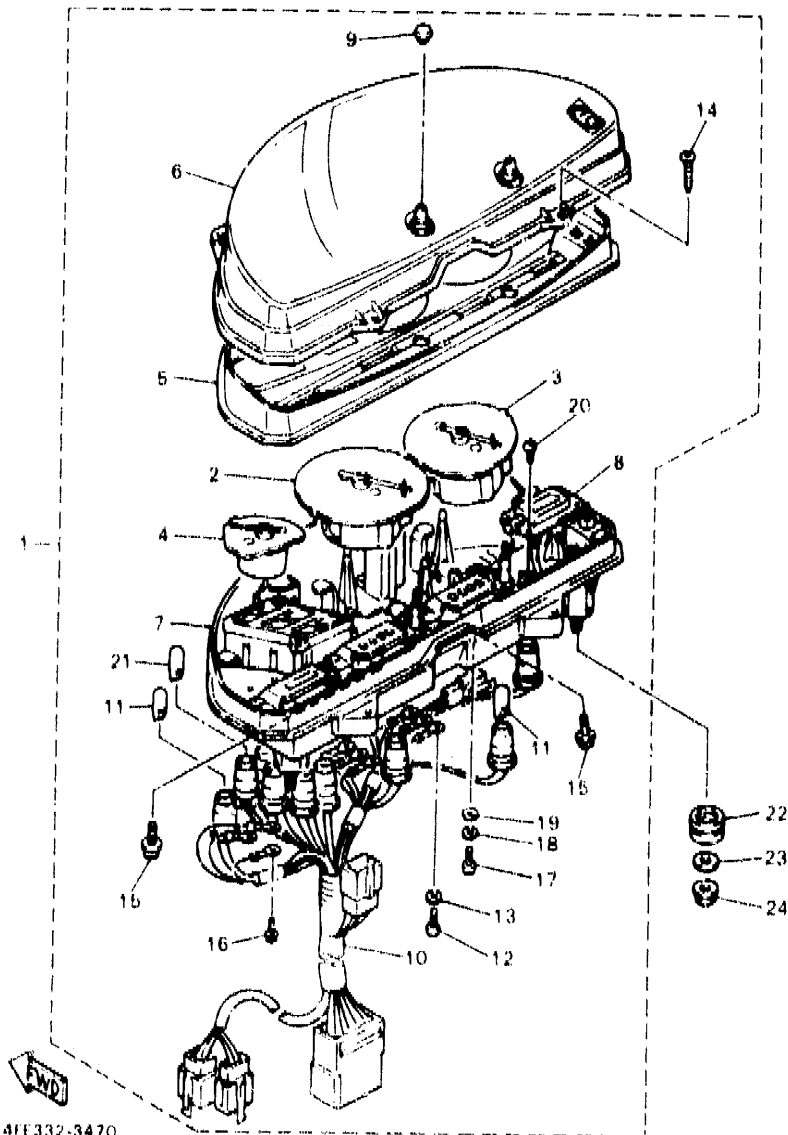

FIG. 47 MEDIDOR

4FE 332-3470

F14

REF. NO.	PIEZAS NO.	DESCRIPCION	CANTIDAD	SUMARIO
1	4FE-83500-00	VELOCIMETRO COMPLETO	1	
2	4BH-83570-00	VELOCIMETRO COMPLETO	1	
3	4BH-83540-00	TACOMETRO COMPLETO	1	
4	4BH-85750-00	MEDIDOR DE COMBUSTIBLE COMPL.	1	
5	4FE-83531-00	PANEL	1	
5	4BH-83511-00	LENTE DE VELOCIMETRO	1	
7	4FE-8353F-00	CAJA DE MEDIDOR INFERIOR	1	
8	4BH-83740-00	RELOJ DIGITAL	1	
9	29L-83578-00	PERILLA MEDIDOR DE RECORRIDO	2	
10	4FE-83509-00	ENCASTRE DE CABLE COMPLETO	1	
11	4G1-84744-00	BOMBILLA (12V-3.4W)	9	
12	98580-03010	TORNILLO DE CABEZA CRUZADA	6	
13	92990-03100	ARANDELA PLANA	6	
14	90167-04005	TORNILLO ROSCA HEMBRA	4	
15	90167-04057	TORNILLO DE ROSCA HEMBRA	4	
16	90159-03102	TORNILLO CON VALONA	3	
17	98580-04010	TORNILLO DE CABEZA CRUZADA	2	
18	92901-04100	ARANDELA PLANA	2	
19	92901-04600	ARANDELA PLANA	2	
20	97702-30512	TORNILLO ROSCA CHAPA	2	
21	3GM-83517-00	BOMBILLA(12V-1.7W)	5	
22	5J0-83513-00	AMORTIGUADOR	3	
23	90201-106H5	ARANDELA PLANA	3	
24	90179-06403	TUERCA	3