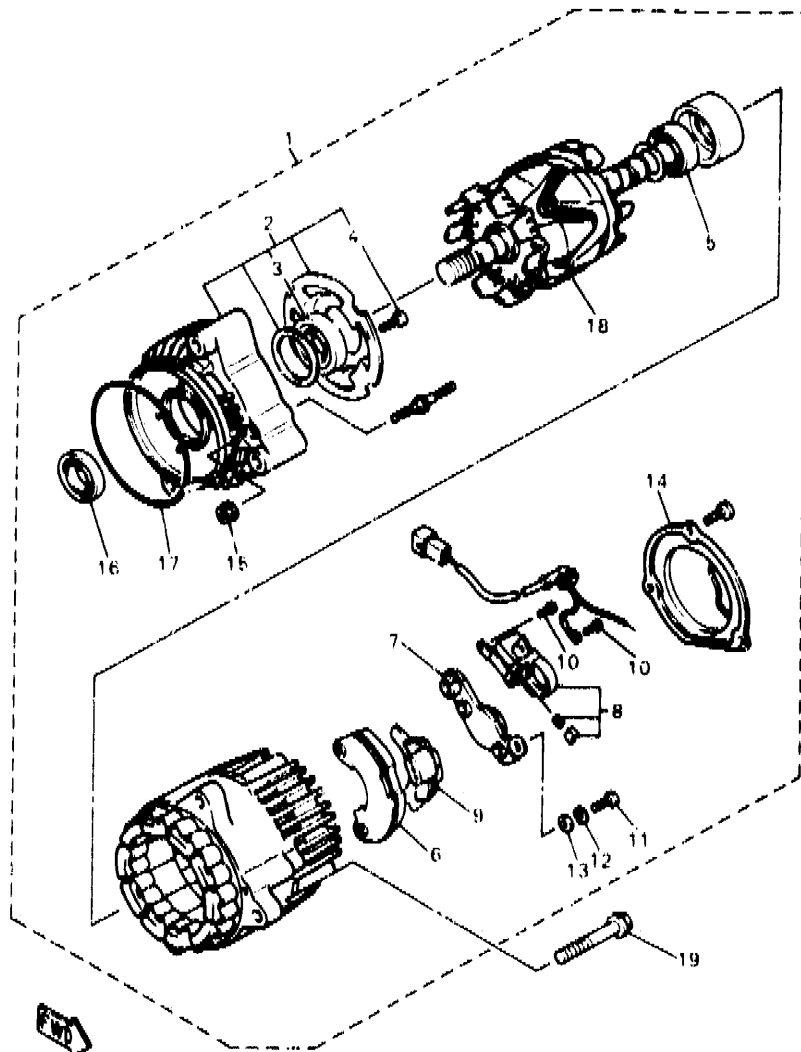

FIG. 43 GENERADOR

4BH332-3430

REF. NO.	PIEZAS NO.	DESCRIPCION	CANTIDAD	SUMARIO
1	4BH-81600-00	GENERADOR DE C.A COMPLETO	1	
2	4BH-81634-00	.ESTATOR COMPLETO	1	
3	4BH-81643-00	..COJINETE	1	
4	4BH-81645-00	..TORNILLO	4	
6	4BH-81643-10	.COJINETE	1	
6	4BH-81970-00	.RECTIFICADOR COMPLETO	1	
7	36Y-81910-50	.REGULADOR DE VOLTAJE COMPLETO	1	
8	3FV-81619-00	.SOSTEN DE ESCOBILLA COMPL.	1	
9	4BH-81972-00	.CUBIERTA DE RECTIFICADOR	1	
10	3FV-81645-00	.TORNILLO	2	
11	98501-05018	.TORNILLO DE CABEZA CRUZADA	3	
12	92901-05100	.ARANDELA PLANA	3	
13	92901-05600	.ARANDELA PLANA	3	
14	4BH-81604-00	.CUBIERTA TRASERA CONJUNTA	1	
15	95701-05500	.TUERCA DE SUJECCION	2	
16	36Y-81638-50	.SELLO DE ACEITE	1	
17	2KT-81642-50	.ANILLO-O	1	
18	4BH-81660-00	.ROTOR COMPLETO	1	
19	95816-08065	TORNILLO DE REBORDE	3	

F10