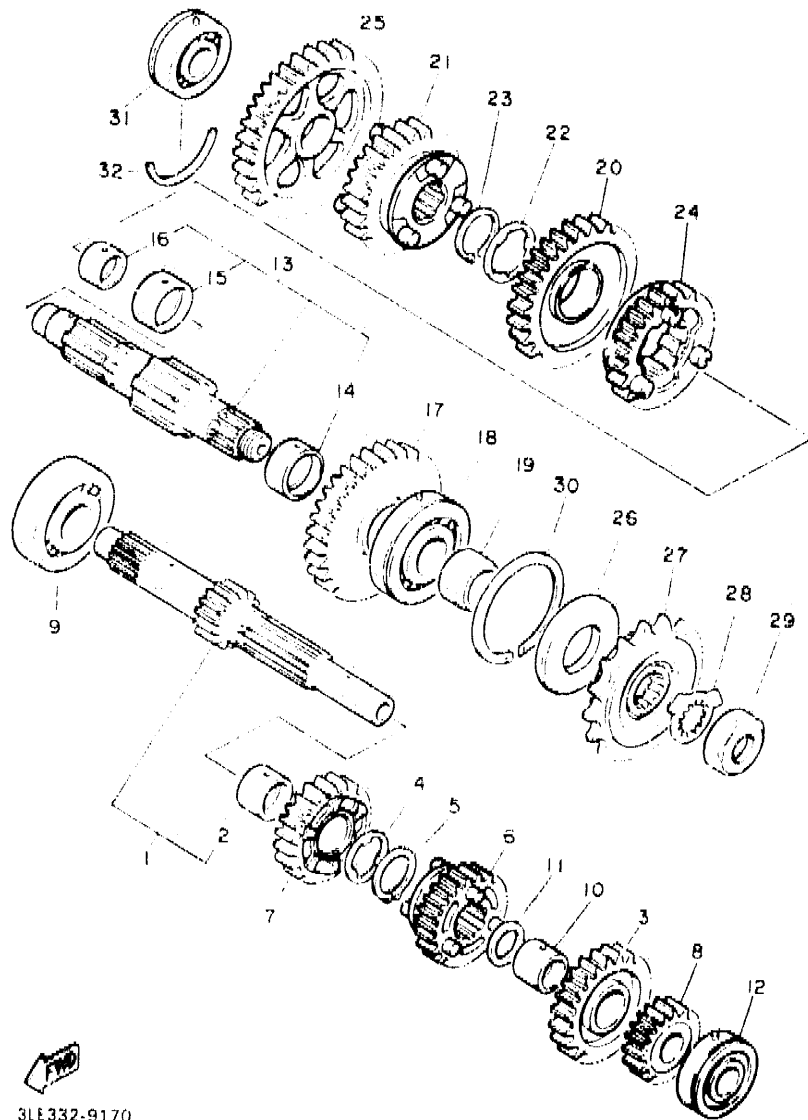

FIG. 17 TRANSMISION

31E332-9170

REF. NO.	PIEZAS NO.	DESCRIPCION	CANTIDAD	SUMARIO
1	2GH-17141-00	EJE PRINCIPAL COMPLETO (14T)	1	
2	90387-253M6	CASQUILLO CON VALONA	1	
3	2GH-17151-00	ENGRANAJE, PINION DE 5TA(27T)	1	
4	90209-22191	ARANDELA DE SEPARACION	1	
5	93440-25084	SEGURO	1	
6	2GH-17131-00	ENGRANAJE, PINION DE 3RA(21T)	1	
7	2GH-17141-00	ENGRANAJE, PINION DE 4TA(23T)	1	
8	2GH-17121-00	ENGRANAJE, PINION DE 2DA(18T)	1	
9	93306-30525	COJINETE (B6305)	1	
10	90387-203M7	CASQUILLO CON VALONA	1	
11	90201-200K3	ARANDELA PLANA	1	
12	93306-20455	COJINETE	1	
13	3GM-W1742-00	EJE DE TRACCION COMPLETO	1	
14	90387-271T7	CASQUILLO CON VALONA	1	
15	90287-281T8	CASQUILLO CON VALONA	1	
16	90387-211T9	CASQUILLO CON VALONA	1	
17	3GM-17221-00	ENGRANAJE RUEDA DE 2DA (32T)	1	
18	93305-30501	COJINETE	1	
19	90387-255V9	CASQUILLO CON VALONA	1	
20	3GM-17231-00	ENGRANAJE RUEDA DE 3RA(29T)	1	
21	3GM-17241-00	ENGRANAJE RUEDA DE 4TA (27T)	1	
22	90209-25196	ARANDELA DE SEPARACION	1	
23	93440-28062	SEGURO	1	
24	3GM-17251-00	ENGRANAJE RUEDA DE 5TA (28T)	1	
25	2GH-17211-01	ENGRANAJE RUEDA DE 6TA	1	
26	93102-35423	RETEN DE ACEITE	1	
27	2GH-17460-11	RUEDA DENTADA 17T(2GH1746170)	1	
28	90215-21022	ARANDELA DE CIERRE	1	

C11