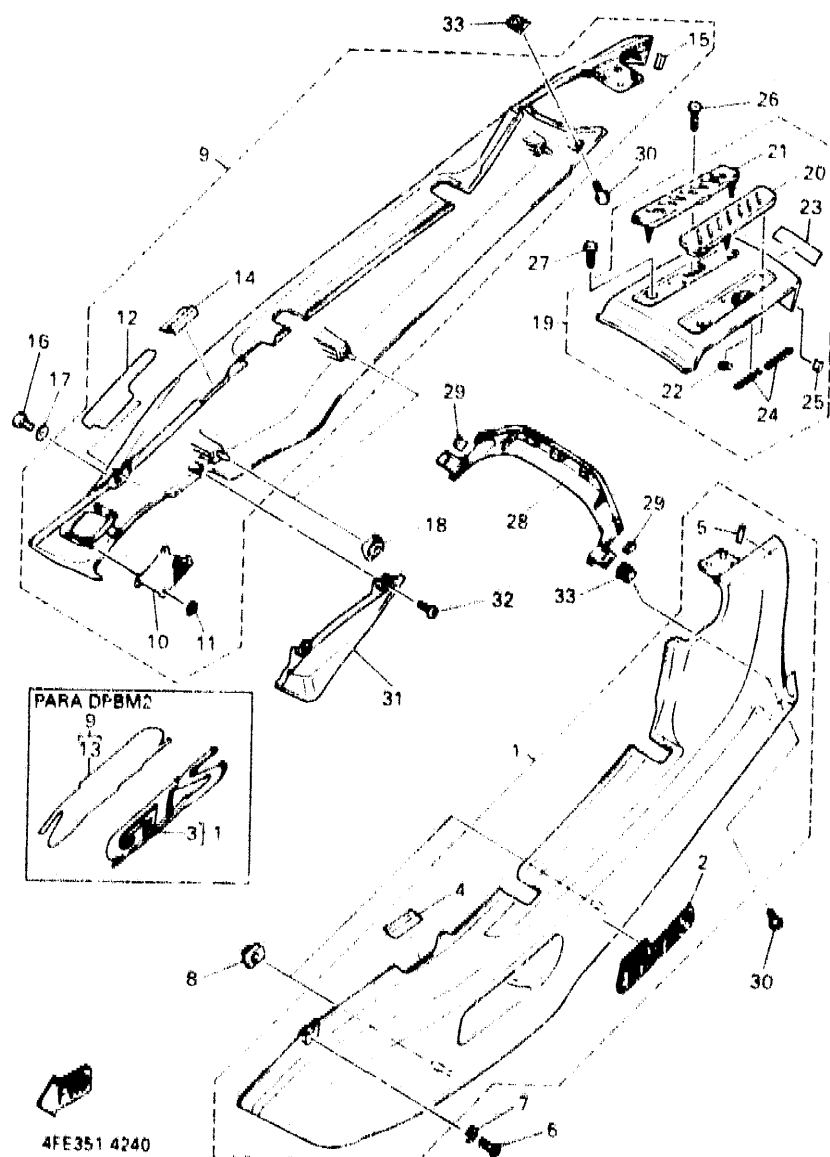

FIG. 24 CUBIERTA LATERAL

REF. NO.	PIEZAS NO.	DESCRIPCION	CANTIDAD	SUMARIO
1	4BH-Y2171-80-P2	CUBIERTA, LATERAL 1	1	UR DEEP RED COCKTAIL 2
	4BH-Y2171-80-P4	CUBIERTA, LATERAL 1	1	UR DARK PURPLISH BLUE METALLIC 2 UR PARA DRC2
2	4FE-21781-00	.EMBLEMA 1	1	
3	4BH-21737-00	.EMBLEMA	1	UR PARA DPPM2
4	1JK-21268-00	.SELLO	1	
5	3TU-2178A-00	.ETIQUETA DE ACEITE	1	
6	98906-06012	TORNILLO DE UNION	1	
7	90202-06113	ARANDELA DE PLANA	1	
8	90480-01510	ANILLO PROTECTOR	2	
9	4BH-Y2172-80-P2	CUBIERTA, LATERAL 2	1	UR DEEP RED COCKTAIL 2
	4BH-Y2172-80-P4	CUBIERTA, LATERAL 2	1	UR DARK PURPLISH BLUE METALLIC 2
10	4BH-2172A-00	.PANEL	1	
11	90183-03010	.TUERCA DE RESORTE	4	
12	4FE-21782-00	.EMBLEMA 2	1	UR PARA DRC2
13	4BH-21737-00	.EMBLEMA	1	UR PARA DPBM2
14	1JK-21268-00	.SELLO	1	
15	3TU-2178A-00	.ETIQUETA DE ACEITE	1	
16	98906-06012	TORNILLO DE UNION	1	
17	90202-06113	ARANDELA DE PLANA	1	
18	90480-01510	ANILLO PROTECTOR	2	
19	4BH-Y2165-00-P2	CUBIERTA, DE GUARDABARRO TRAS.	1	UR DEEP RED COCKTAIL 2
	4BH-Y2165-50-P4	CUBIERTA, DE GUARDABARRO TRAS.	1	UR DARK PURPLISH BLUE METALLIC 2
20	4BH-21839-00	.AMORTIGUADOR 2	1	
21	4BH-21649-00	.AMORTIGUADOR	1	
22	90183-04006	.TUERCA DE RESORTE	2	
23	99236-00080	.EMBLEMA, YAMAHA	1	UR PARA DRC 2
	99237-00080	.EMBLEMA, YAMAHA	1	UR PARA DPBM2
24	46X-21268-00	.SELLO	4	

D8