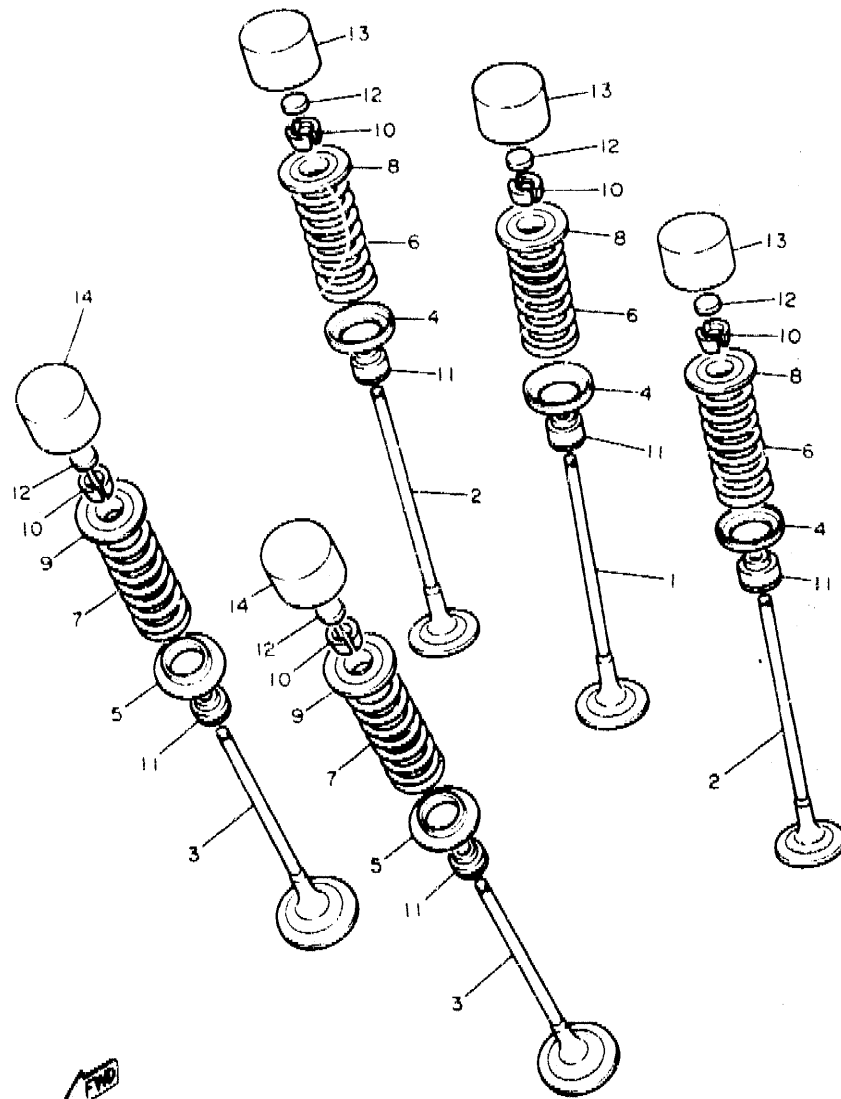

FIG. 4 VALVULA

REF. NO.	PIEZAS NO.	DESCRIPCION	CANTIDAD	SUMARIO
12	1HX-12169-70	COJIN. AJUSTADOR 2 (2.05)	20	UR
	1HX-12169-90	COJIN. AJUSTADOR 2 (2.10)	20	UR
	1HX-12169-E0	COJIN. AJUSTADOR 2 (2.15)	20	UR
	1HX-12169-G0	COJIN. AJUSTADOR 2 (2.20)	20	UR
	1HX-12169-J0	COJIN. AJUSTADOR 2 (2.25)	20	UR
	1HX-12169-L0	COJIN. AJUSTADOR 2 (2.30)	20	UR
	1HX-12169-N0	COJIN. AJUSTADOR 2 (2.35)	20	UR
	1HX-12169-T0	COJIN. AJUSTADOR 2 (2.40)	20	UR
13	2NK-12153-02	LEVANTADOR DE VALVULA	12	UR NEGRO
	2NK-12153-09	LEVANTADOR DE VALVULA (O/S)	12	UR BLANCO
14	1WG-12153-21	LEVANTADOR DE VALVULA	8	UR AZUL
	1WG-12153-09	LEVANTADOR DE VALVULA (O/S)	8	UR BLANCO

3LE332-9040

Be