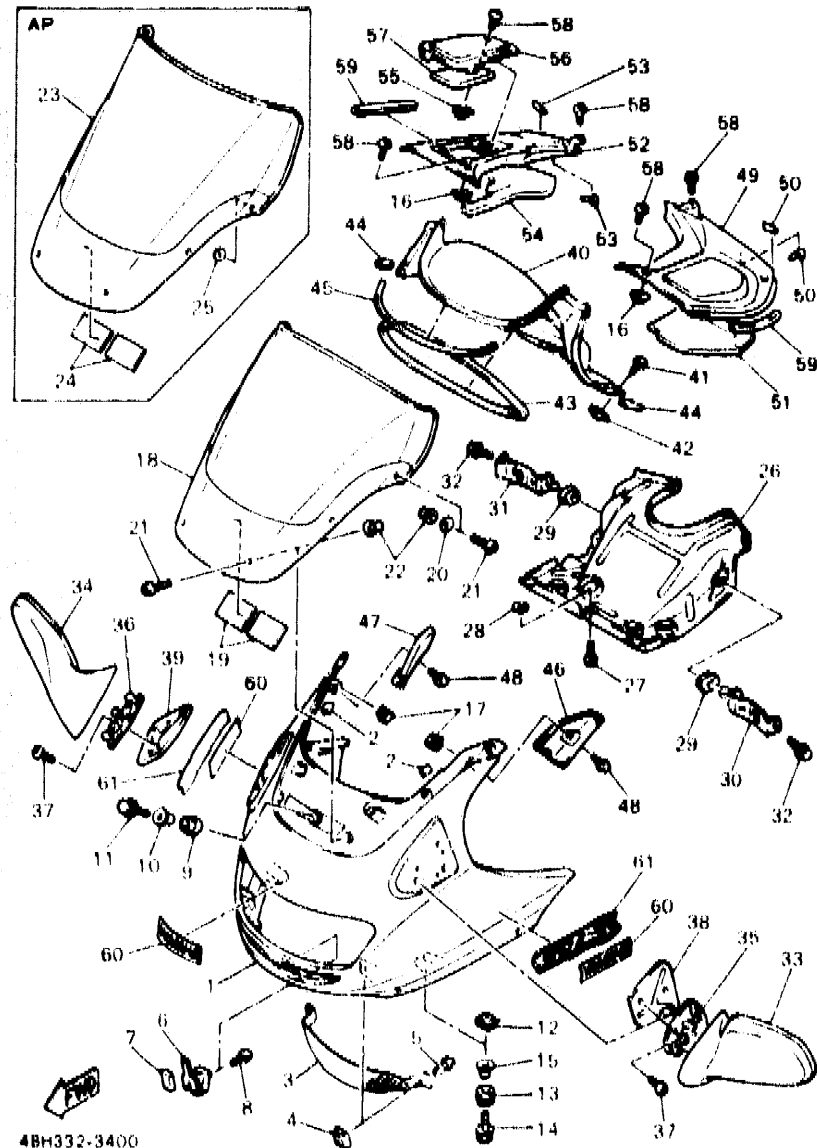

FIG. 40 BOVEDA 1

REF. NO.	PIEZAS NO.	DESCRIPCION	CANTIDAD	SUMARIO
1	4BH-28350-00-P1	COBERTURA COMPLETA	1	UR DEEP RED COCKTAIL 2 UR DARK PURPLISH BLUE METALLIC 2
	4BH-28350-00-P3	COBERTURA COMPLETA	1	
2	3MA-27491-00	PROTECTOR	4	
3	4BH-28336-00	FLATO	1	
4	90183-05061	TUERCA DE RESORTE	2	
5	90154-06013	TORNILLO DE LIGAR	2	
6	4BH-28358-00	SOPORTE 3	1	
7	34M-2139X-00	AMORTIGUADOR	1	
8	90154-06013	TORNILLO DE LIGAR	1	
9	90480-13398	ANILLO PROTECTOR	1	
10	90387-067K6	CASQUILLO CON VALONA	1	
11	90119-06060	TORNILLO CON ARANDELA	1	
12	90183-06053	TUERCA DE RESORTE	2	
13	90480-15267	ANILLO PROTECTOR	2	
14	90119-06163	TORNILLO CON ARANDELA	2	
15	90387-081F6	CASQUILLO CON VALONA	2	
16	90183-06024	TUERCA DE RESORTE	2	
17	90183-05061	TUERCA DE RESORTE	2	
18	4BH-28381-00	PARABRISA	1	
19	1JK-21735-00	SELLO 2	2	
20	3YF-21268-00	SELLO	6	
21	90150-05023	TORNILLO CABEZA REDONDA	6	
22	90179-05523	TUERCA	6	
23	4BH-28381-10	PARABRISA	1	AP
24	1JK-21735-00	SELLO 2	2	
25	3YF-21268-00	SELLO	6	
26	4BH-28365-00	CUBIERTA	1	
27	90149-06194	TORNILLO DE REGLAJE	1