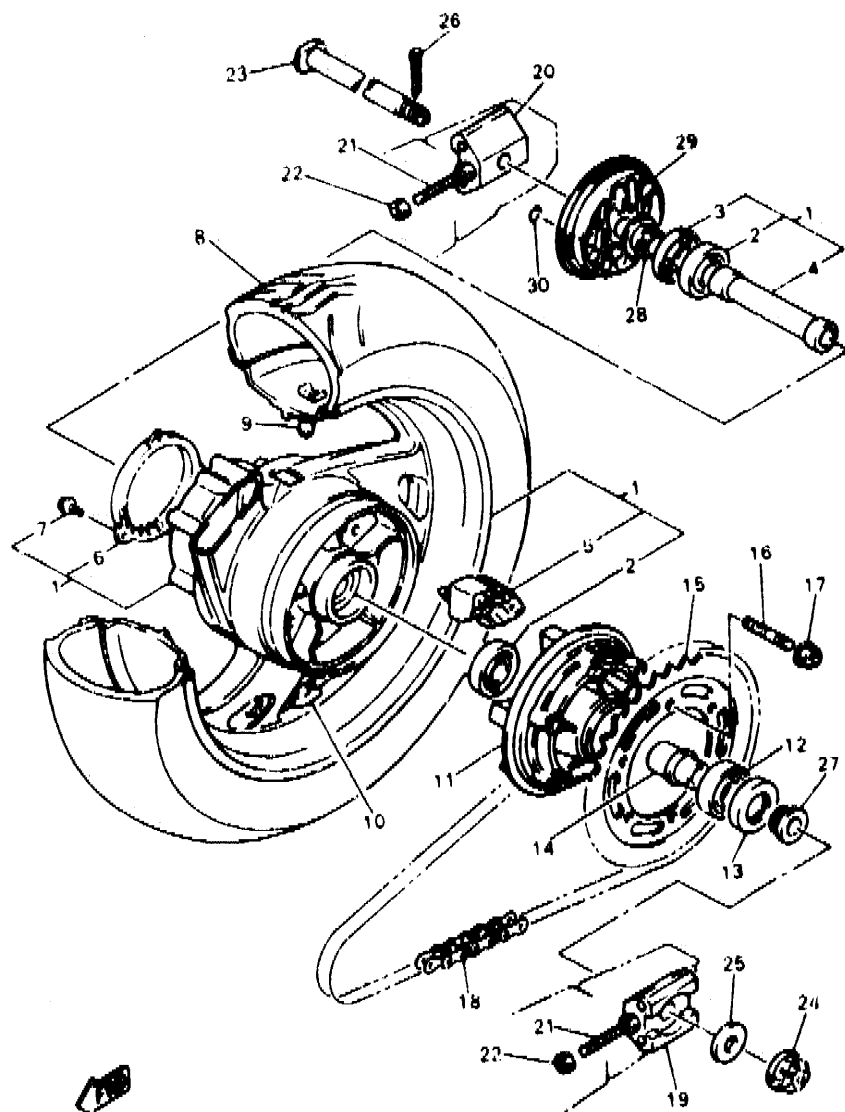

FIG. 33 RUEDA TRASERA

4FE300-3330

E7

REF NO	PIEZAS NO	DESCRIPCION	CANTIDAD	SUMARIO
26	91401-40040	CHAVETA	1	
27	90387-203X0	CASQUILLO CON VALONA	1	
28	90387-202X9	CASQUILLO CON VALONA	1	
29	4FE-2537A-00-PO	CAJA DE SENSOR	1	LIGHT YELLOWISH GARY 1
30	93210-18397	JUNTA TORICA	2