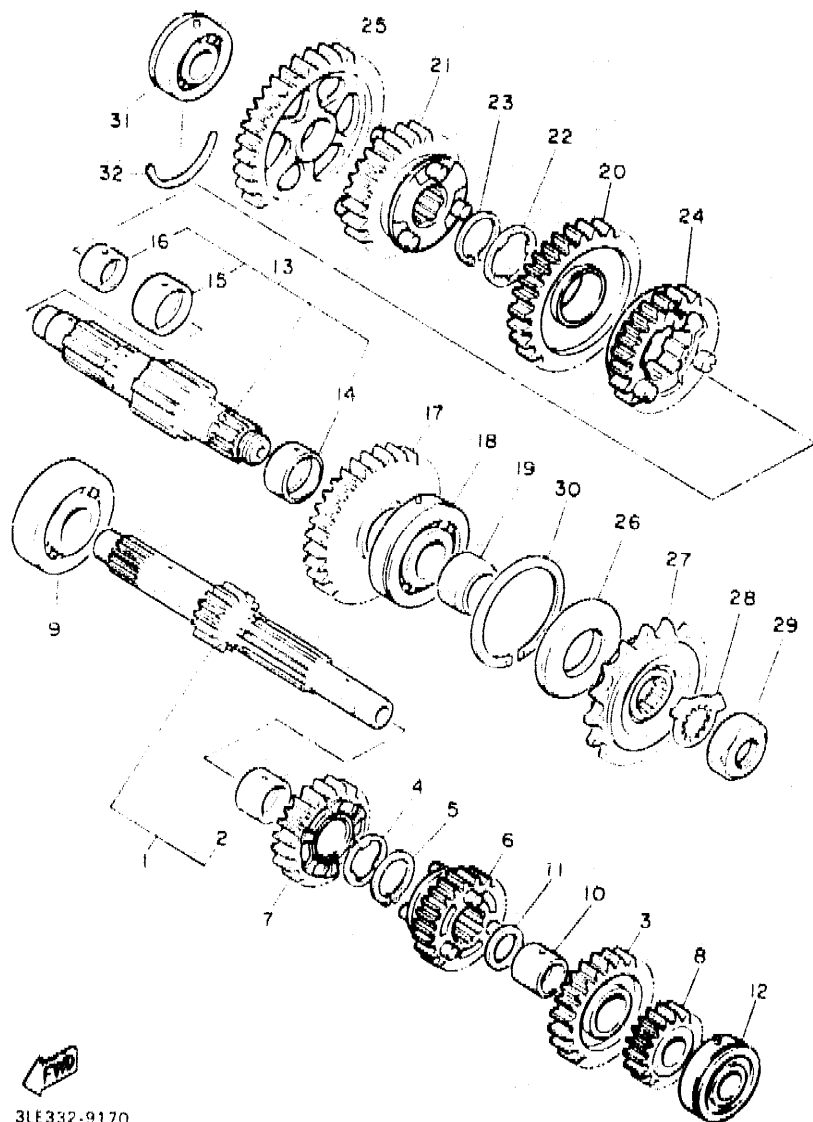

FIG. 17 TRANSMISION

REF. NO.	PIEZAS NO.	DESCRIPCION	CANTIDAD	SUMARIO
29	90179-18020	TUERCA	1	
30	278-17424-01	PRESILLA REDONDA 1	1	
31	93306-20455	COJINETE	1	
32	93440-45144	SEGURO	1	

C12