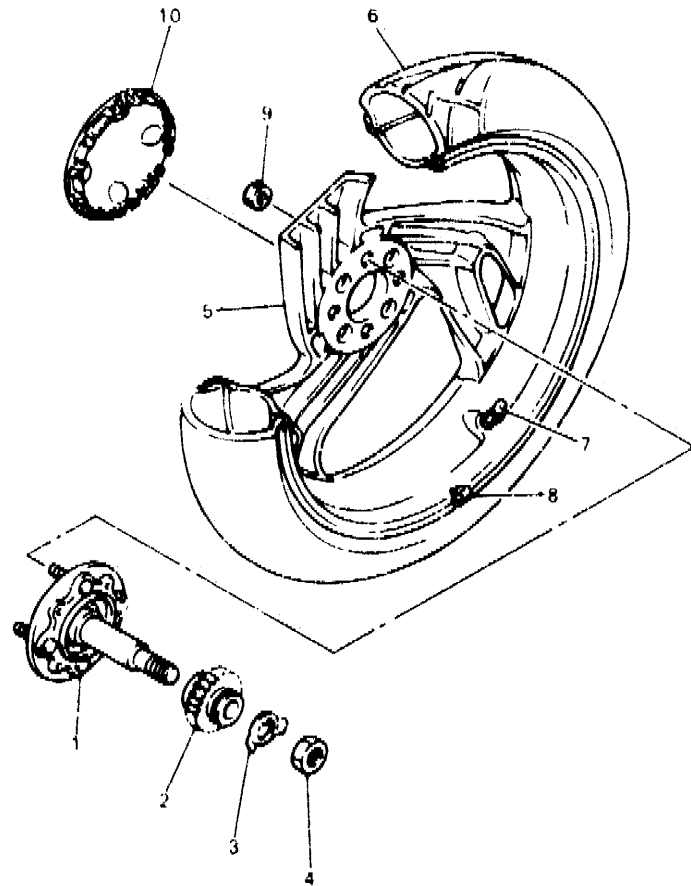

FIG. 31 RUEDA DELANTERA

REF NO	PIEZAS NO	DESCRIPCION	CANTIDAD	SUMARIO
1	4BH-W2356-00	JUNTA	1	
2	4FE-2517G-00	ROTOR DE SENSOR	1	
3	4BH-25146-00	ARANDELA DE EMPUJE	1	
4	90170-24373	TUERCA	1	
5	4BH-25160-00-P1	RUEDA FUNDIDA DELANTERA	1	LIGHT YELLOWISH GRAY 1
6	94113-175Y7	NEUMATICO(130/60 ZR17 CY17)	1	BRIDGESTONE
7	93900-00001	VALVULA	1	BRIDGESTONE
8	4BH-25398-30	BALANCEADOR DE RUEDA (5G)	1	UN
	4BH-25398-40	BALANCEADOR DE RUEDA (10G)	1	UN
	4BH-25398-50	BALANCEADOR DE RUEDA (15G)	1	UN
	4BH-25398-60	BALANCEADOR DE RUEDA (20G)	1	UN
	4BH-25398-70	BALANCEADOR DE RUEDA (25G)	1	UN
	4BH-25398-80	BALANCEADOR DE RUEDA (30G)	1	UN
9	90179-12262	TUERCA	4	
10	4BH-2512A-00	TAPA DE RUEDA	1	

4BH332-3310

E4