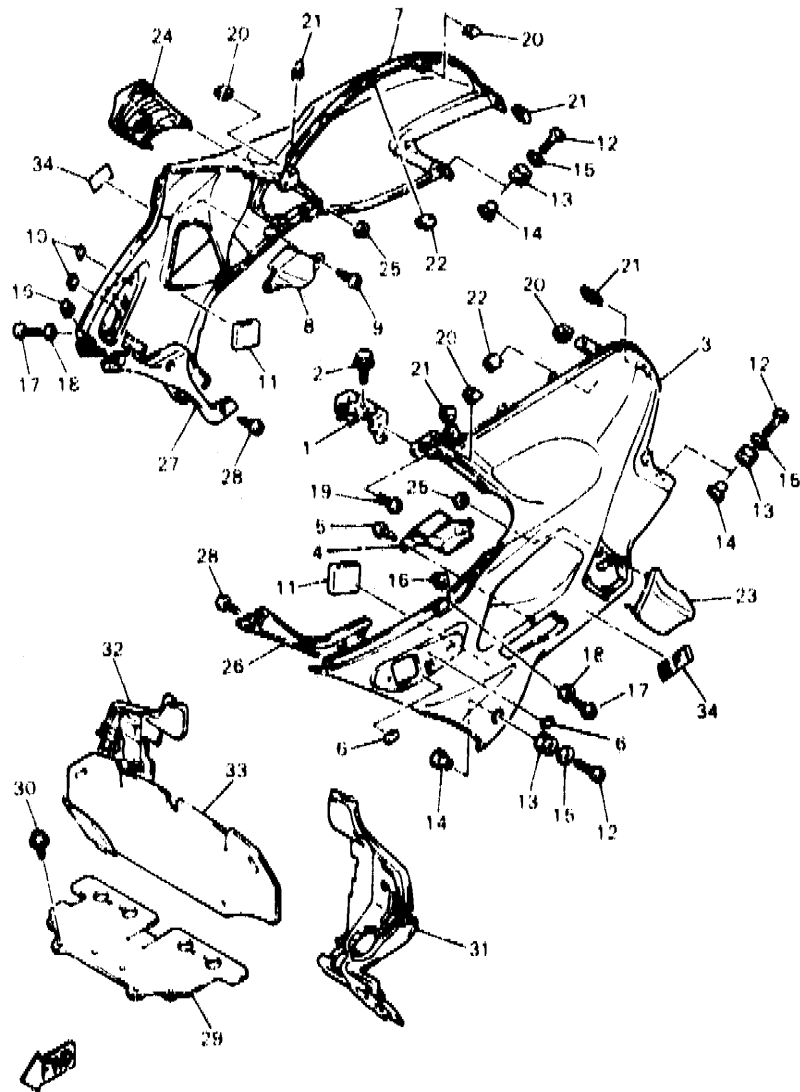

FIG. 41 BOVEDA 2

4BH332-3410

REF. NO.	PIEZAS NO.	DESCRIPCION	CANTIDAD	SUMARIO
1	4BH-28321-00	SOPORTE	1	
2	96826-06010	TORNILLO DE DRENAJE	1	
3	4BH-2835J-00-P1	CARROCERIA, DELANT. SUP. 1	1	UR DEEP RED
	4BH-2835J-00-P3	CARROCERIA, DELANT. SUP. 1	1	COCKTAIL 2
				UR DARK PURPLISH
				BLUE METALLIC 2
4	4BH-2838N-00	CONDUCTO 1	1	
5	97706-60012	TORNILLO, ROSCA CHAPA	2	
6	3TU-2178A-00	ETIQUETA DE ACEITE	2	
7	4BH-2835K-00-P1	CARROCERIA, DELANT. INF.	1	UR DEEP RED
	4BH-2835K-00-P3	CARROCERIA, DELANT. INF.	1	COCKTAIL 2
				UR DARK PURPLISH
				BLUE METALLIC 2
8	4BH-2838R-00	CONDUCTO 2	1	
9	97706-60012	TORNILLO, ROSCA CHAPA	2	
10	3TU-2178A-00	ETIQUETA DE ACEITE	2	
11	5G7-82121-00	BASE DE BATERIA	2	
12	90110-08202	TORNILLO ALLEN	4	
13	90480-10289	ANILLO PROTECTOR	4	
14	90387-066Y6	CASQUILLO CON VALONA	4	
15	90201-06697	ARANDELA PLANA	4	
16	90183-06024	TUERCA DE RESORTE	4	
17	90110-08201	TORNILLO ALLEN	4	
18	90202-06180	ARANDELA DE PLANA	4	
19	90154-06013	TORNILLO DE LIGAR	2	
20	90183-06061	TUERCA DE RESORTE	4	
21	90183-06024	TUERCA DE RESORTE	4	
22	4BH-2836T-00	AMORTIGUADOR DE MONTAJE 1	2	
23	4BH-2832M-00	PROTECTOR 1	1	UR BLACK
	4BH-2832M-10	PROTECTOR 1	1	UR RED
24	4BH-2832N-00	PROTECTOR 2	1	UR BLACK
	4BH-2832N-10	PROTECTOR 2	1	UR RED