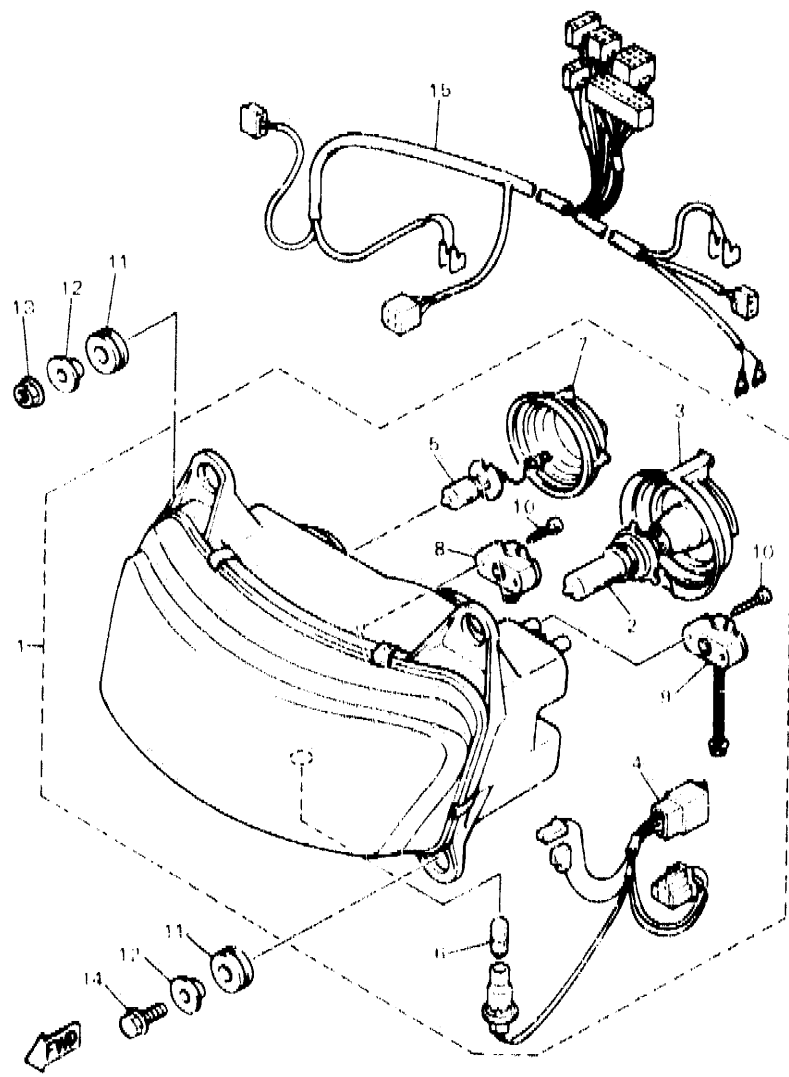

FIG. 48 FARO DELANTERO

4BH332-3480

REF. NO.	PIEZAS NO.	DESCRIPCION	CANTIDAD	SUMARIO
1	4BH-84300-10	FARO DELANTERO COMPLETO	1	
2	2F9-84314-00	BOMBILLA(12V-60/65W)	1	HALOGEN
3	36Y-84397-00	CUBIERTA DE ENCASTRE	1	
4	4BH-84312-00	ENCASTRE	1	
5	*	AMPOLLETA (12V-55W-H3)	1	LM HALOGEN
6	2JE-84744-00	AMPOLLETA (12V 5W)	1	
7	4BH-84178-00	TAPON	1	
8	3LD-8430M-00	UNIDAD DE ENGRANAJE COMPLETA	1	
9	4BH-8430M-00	UNIDAD DE ENGRANAJE COMPLETA	1	
10	97706-40616	TORNILLO, ROSCA CHAPA	4	
11	90480-20564	ANILLO PROTECTOR	4	
12	90387-084Y3	CASQUILLO CON VALONA	4	
13	95706-08500	TUERCA DE REBORDE	2	
14	95876-08025	TORNILLO DE REBORDE	2	
15	4BH-84359-00	CABLE DE FARO DELANTERO	1	