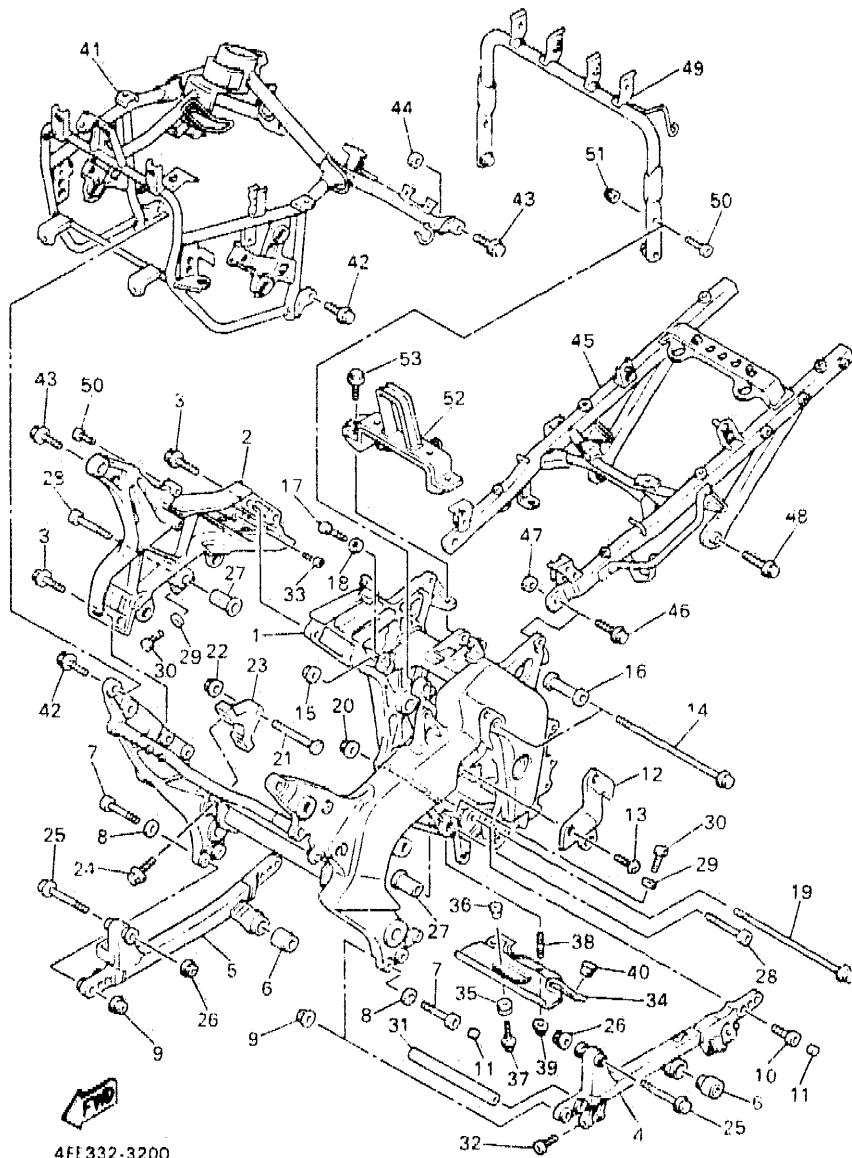

FIG. 20 CUADRO

REF. NO.	PIEZAS NO.	DESCRIPCION	CANTIDAD	SUMARIO
1	4BH-21110-10-P0	ARMAZON COMPLETO	1	LIGHT YELLOWISH GRAY 1
2	4BH-21102-00-P1	APOYO	1	LIGHT YELLOWISH GRAY 1
3	90105-10678	TORNILLO CON ARANDELA	4	
4	4BH-21140-00-35	TUBO DESCENDER COMPLETO	1	SILVER
5	4BH-21150-00-35	CONJ. TUBO INFERIOR 2	1	SILVER
6	4FIJ-27424-00	AMORTIGUADOR DE APOYAPIE 2	2	
7	90110-10218	TORNILLO ALLEN	4	
8	90201-112R5	ARANDELA PLANA	4	
9	95601-102J0	TUERCA DE AUTO-CIERRE	4	
10	90110-10219	TORNILLO ALLEN	4	
11	90334-08234	TAPON	4	
12	4BH-2117F-00-P1	CUBIERTA	1	LIGHT YELLOWISH GRAY 1
13	90149-06302	TORNILLO DE REGLAJE	2	
14	90105-10401	TORNILLO CON ARANDELA	1	
15	90179-10590	TUERCA	1	
16	3TJ-21459-00	ESPACIADOR	1	
17	97026-08035	PERNO	1	
18	92990-08200	ARANDELA PLANA	1	
19	90105-10044	TORNILLO CON ARANDELA	1	
20	90179-10247	TUERCA	1	
21	90105-10451	TORNILLO CON ARANDELA	2	
22	90179-10247	TUERCA	2	
23	4BH-21315-00	SOPORTE DE MOTOR 2	2	
24	95811-10025	TORNILLO DE HEBORDE	4	
25	90105-10480	TORNILLO CON ARANDELA	2	
26	90179-10247	TUERCA	2	
27	90387-115V8	CASQUILLO CON VALONA	2	
28	91311-10045	TORNILLO ALLEN	2	

C15