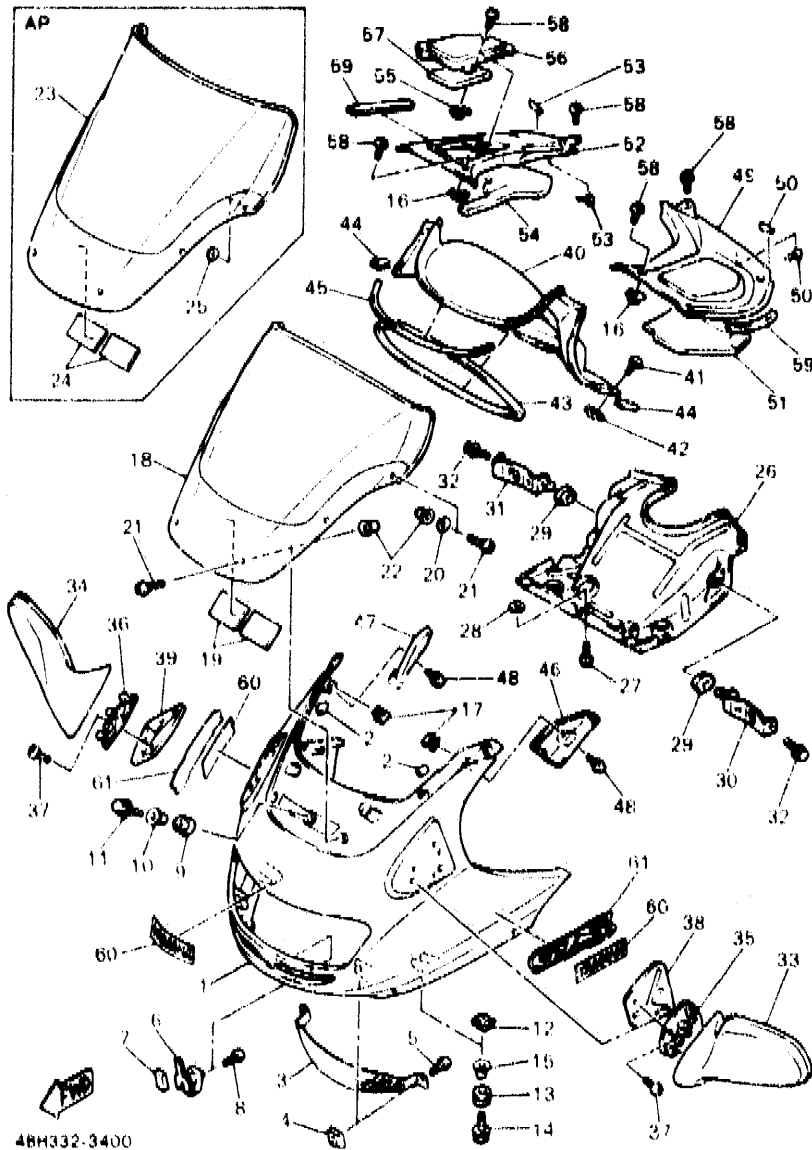

FIG. 40 BOVELDA 1

REF. NO.	PIEZAS NO.	DESCRIPCION	CANTIDAD	SUMARIO
54	4BH-28238-00	SELLO 3	1	
55	90183-06024	TUERCA DE RESORTE	1	
56	4BH-2839K-00	TAPA 1	1	
57	4BH-28228-00	SELLO 2	1	
58	90164-06013	TORNILLO DE LIGAR	7	
59	4BH-28376-00	ADORNO	2	
60	99236-00100	EMBLEMA, YAMAHA	3	UR PARA DRC2
	99237-00100	EMBLEMA, YAMAHA	3	UR PARA DFBM2
61	4BH-28315-20	EMBLEMA	2	UR PARA DRC2
	4BH-28315-40	EMBLEMA	2	UR PARA DPBM2