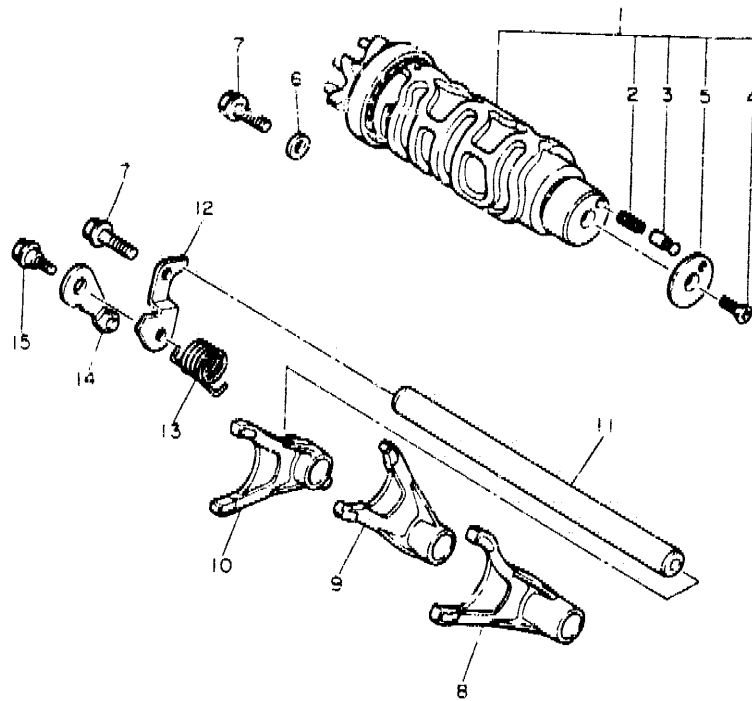

FIG. 18 LEVA DE CAMBIO • HORQ

REF. NO.	PIEZAS NO.	DESCRIPCION	CANTIDAD	SUMARIO
1	4BH-18540-00	LEVADEL CAMBIO COMPLETA	1	
2	90501-06022	.RESORTE DE COMPRESION	1	
3	278-18542-00	.PUNTO MVERTO	1	
4	98701-05012	.TORNILLO CABEZA AVELLANADA	1	
5	278-18566-00	.PLACA LATERAL 2	1	
6	90201-06643	ARANDELA PLANA	1	
7	95811-06016	TORNILLO DE REBORDE	2	
8	2GH-18511-00	HORQUILLA DEL CAMBIO 1	1	
9	2GH-18512-00	HORQUILLA DEL CAMBIO 2	1	
10	2GH-18513-00	HORQUILLA DE CAMBIO 3	1	
11	4BH-18531-00	BARRA GUIA HORQ. CAMBIO 1	1	
12	1AE-18536-00	TOPE DE PALANCA SELECTOR	1	
13	90508-26681	RESORTE DE TORSION	1	
14	36Y-18140-00	PALANCA DE TOPE COMPLETA	1	
15	90109-063F8	PERNO	1	

1FN310-5180