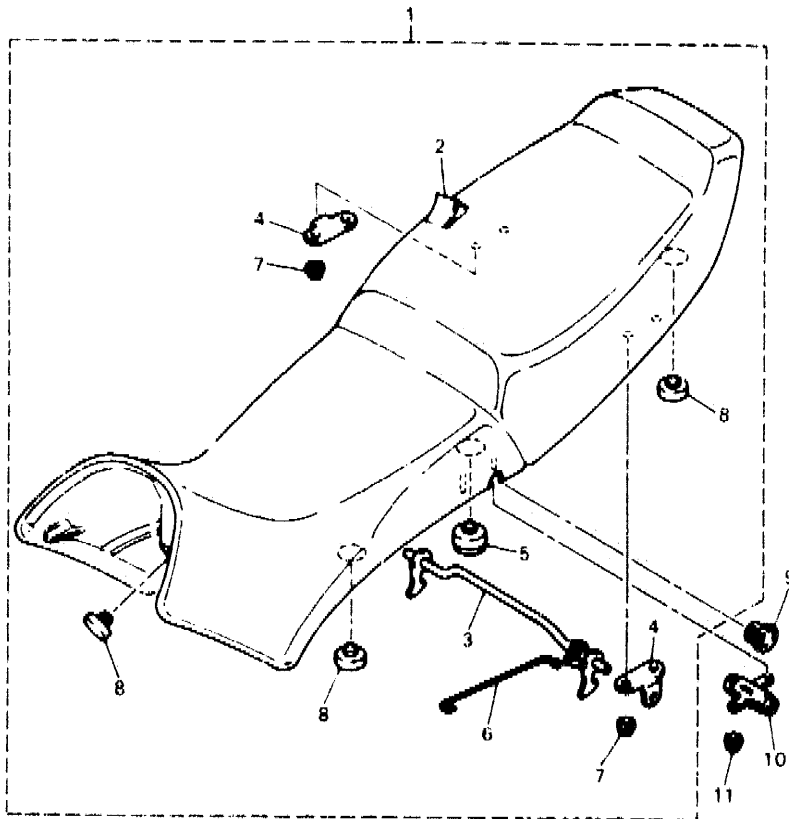

FIG. 30 ASIENTO

REF-NO	PIEZAS NO.	DESCRIPCION	CANT-IDAD	SUMARIO
1	4BH-24730-00	SILLIN DOBLE COMPLETO	1	UR GRAY PARA DRC2
	4BH-24730-10	SILLIN DOBLE COMPLETO	1	UR BLACK PARA DPBM2
2	4BH-2470F-00	.FUNDADE SILLIN	1	UR GRAY PARA DRC2
	4BH-2470F-10	.FUNDADE SILLIN	1	UR BLACK PARA DPBM2
3	4BH-24776-00	.PALANCA DE ASIEN TO	1	
4	4BH-24718-00	.SOPORTE DE ASIEN TO	2	
5	1T4-24741-00	.COJIN DE ASIEN TO	2	
6	4BH-2478F-00	.VARILLA, CONECTORA	1	
7	95701-06500	.TUERCA DE SUJECCION	4	
8	22W-24741-00	.COJIN DE ASIEN TO	5	
9	51Y-24796-00	CUBIERTA	1	
10	4BH-24705-00	CIERRE DE SILLIN COMPLETO	1	
11	95701-05500	TUERCA DE SUJECCION	2	

48H332-3300

E3