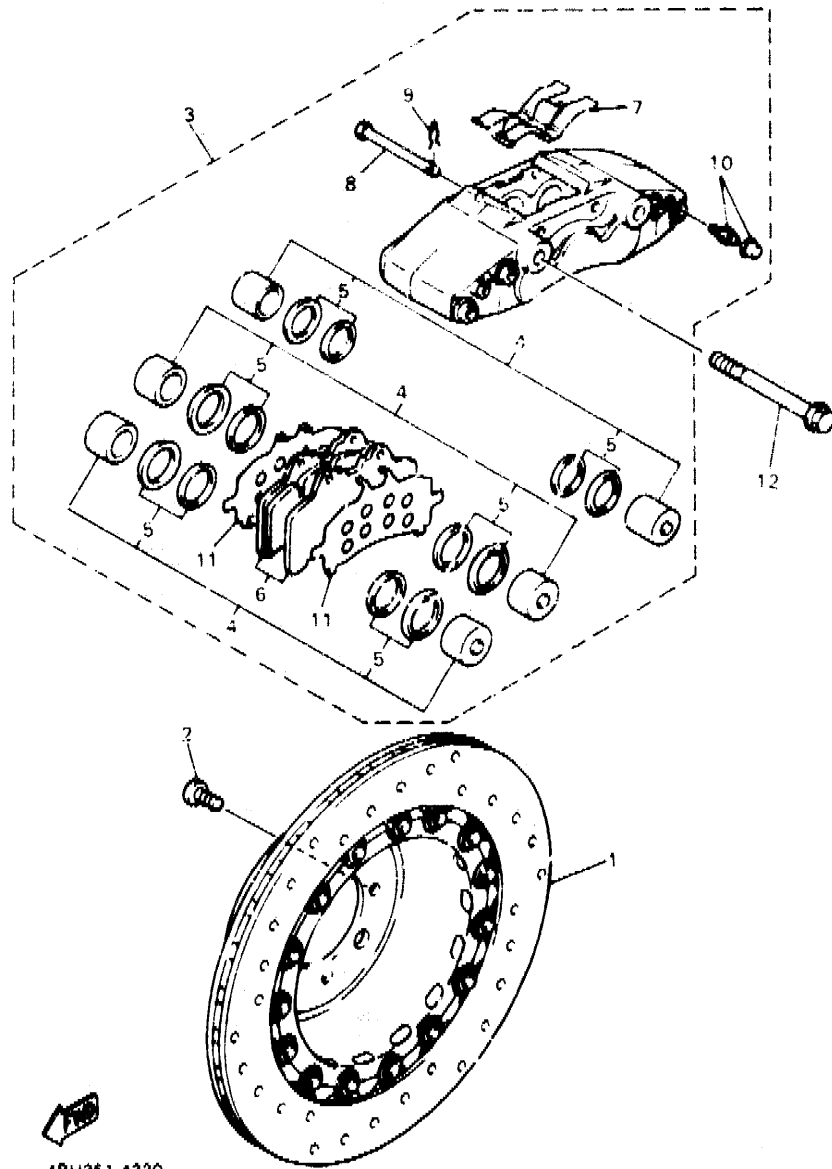

4BH332-3310

E4

FIG. 32 CALIBRE FRENO DELANTERA

REF. NO	PIEZAS NO.	DESCRIPCION	CANTIDAD	SUMARIO
1	4BH-2581T-01	DISCO DE FRENO	1	
2	90109-08789	PERNO	4	
3	4BH-2580T-02	CALIBRE COMPLETO (IZQUIERDO)	1	
4	4BH-W0057-01	PISTON COMPLETO PINZA	1	
5	4BH-W0047-01	JUEGO DE RETENES DE PINZA	1	
6	4BH-W0045-01	JUEGO DE COJIN DE FRENO	1	
7	4BH-25919-01	SOPORTE DE PASTILLAS	1	
8	4BH-25924-00	PASADOR	2	
9	3MA-25925-00	PRESILLA	2	
10	1J3-W0048-00	CJTO TORNILLO DE PURGA	1	
11	4BH-25827-01	SOPORTE PASTILLA IZQUIERDO	2	
12	90105-12689	TORNILLO CON ARANDELA	2	