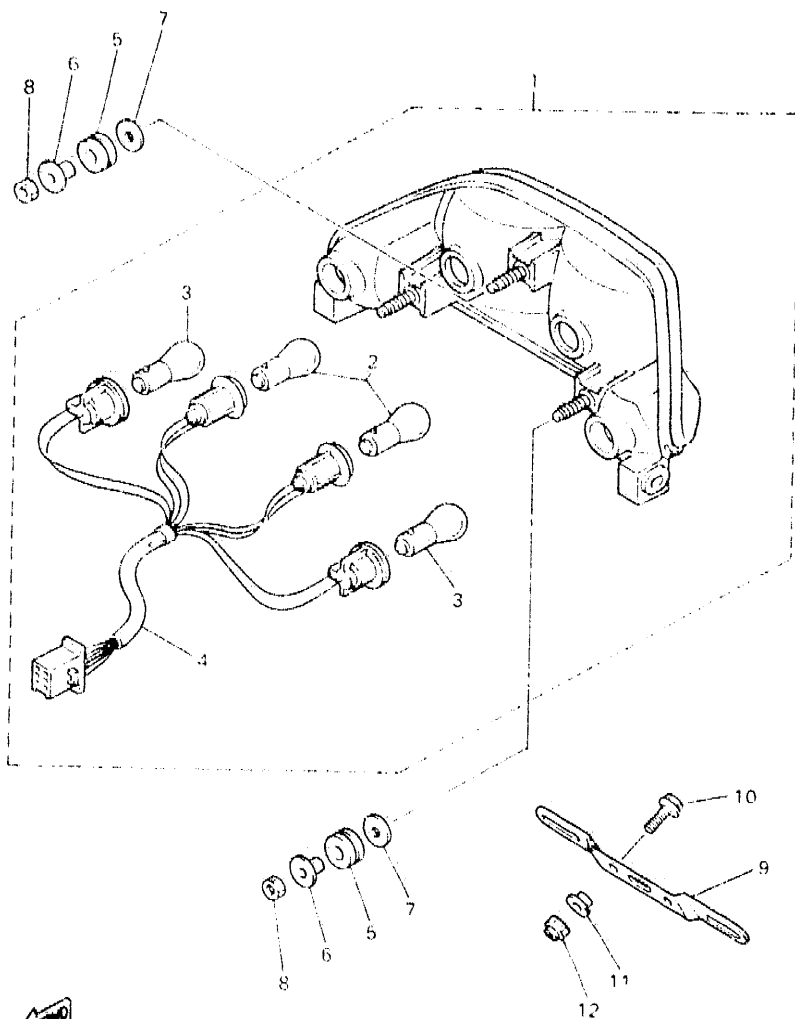

INDICE

INDICE NUMERICO	L1 ~ L5
-----------------------	---------

FIG. 49 LUZ DE COLA

REF NO	PIEZAS NO.	DESCRIPCION	CANTIDAD	SUMARIO
1	4BH-P4710-00	CONJT. FARO TRASERO	1	
2	31L-84714-00	.BOMBILLA (12V-21/5W)	2	
3	32H-83331-00	.AMPOLLETA DE DESTELLADOR	2	
4	4BH-84735-00	.CABLE COMPLETA	1	
5	90480-18276	ANILLO PROTECTOR	3	
6	90387-06033	CASQUILLO CON VALONA	3	
7	90201-063J2	ARANDELA PLANA	3	
8	95380-06600	TUERCA	3	
9	3YF-84751-00	SOPORTE DE LICENCIA	1	
10	95026-06012	TORNILLO DE FIJACION	2	
11	90387-07717	CASQUILLO CON VALONA	2	
12	95616-06100	TUERCA U	2	