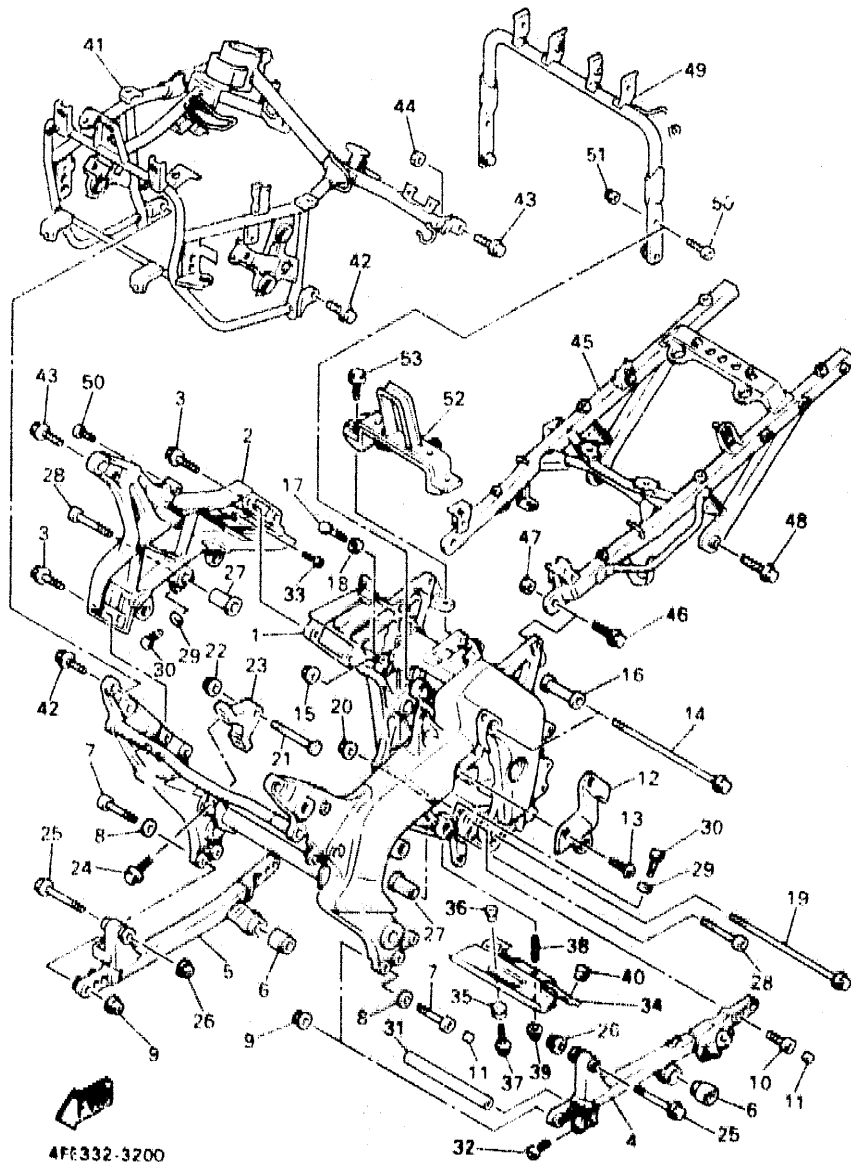

FIG. 20 CUADRO

REF. NO.	PIEZAS NO.	DESCRIPCION	CANTIDAD	SUMARIO
29	92990-08200	ARANDELA PLANA	2	
30	97021-08035	PERNO	2	
31	4BH-21423-00	TUBO TRANSVERSAL	1	
32	91311-08025	TORNILLO ALLEN	2	
33	98511-06012	TORNILLO DE CABEZA CRUZADA	1	
34	4BH-21183-00	PLACA	1	
35	90480-20571	ANILLO PROTECTOR	2	
36	90387-08364	CASQUILLO CON VALONA	2	
37	90119-08113	TORNILLO CON ARANDELA	2	
38	95622-06312	TORNILLO PRISIONERO	1	
39	95701-06500	TUERCA DE SUJECION	1	
40	90480-13203	ANILLO PROTECTOR	2	
41	4BH-21101-01	CUERPO CONJUNTO DE BOMBA	1	
42	90105-10285	TORNILLO CON ARANDELA	2	
43	95811-10035	TORNILLO DE REBORDE	2	
44	95601-10200	TUERCA DE AUTO-CIERRE	2	
45	4FE-21190-00	CUADRO TRASERO COMPLETA	1	
46	95811-10035	TORNILLO DE REBORDE	2	
47	95601-10200	TUERCA DE AUTO-CIERRE	2	
48	90105-10433	TORNILLO CON ARANDELA	2	
49	4BH-21348-00	SOPORTE, ACCESORIO DE DEPOSITO	1	
50	91316-08025	TORNILLO ALLEN	4	
51	95303-08800	TUERCA	2	
52	4FE-21345-00	SOPORTE ACCESORIO DE DEPOSITO	1	
53	95811-08016	TORNILLO DE REBORDE	2	

D2