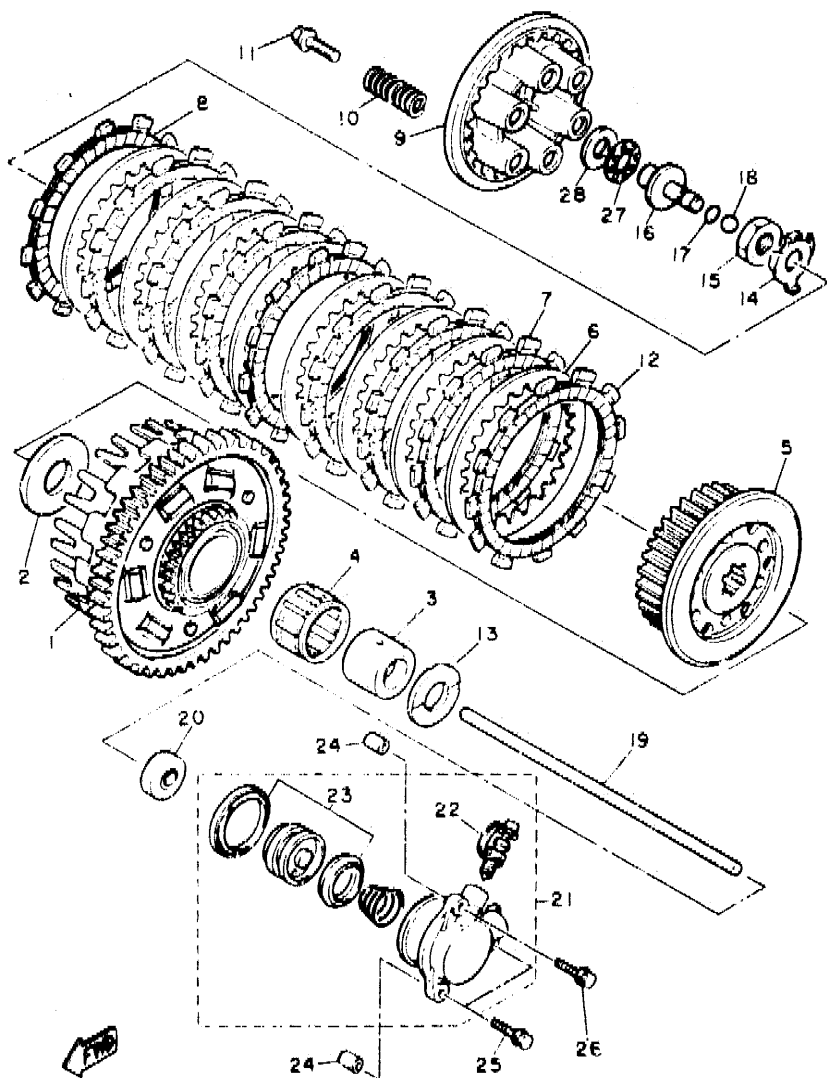

FIG. 16 EMBRAGUE

REF. NO.	PIEZAS NO.	DESCRIPCION	CANTIDAD	SUMARIO
1	3GM-16150-01	CAMPANA DE EMBRAGUE	1	
2	1AE-16154-00	ARANDELA. DE EMPUJE 1	1	
3	90560-25270	SEPARADOR	1	
4	93310-340N8	COJINETE DE RODILLOS	1	
5	4BH-16371-31	CUBO. DE EMBRAGUE	1	
6	31A-16325-00	DISCO. DE EMBRAGUE	8	
7	4H7-16321-01	PLACA DE FRICCION	7	
8	31A-16321-00	PLACA DE FRICCION	1	
9	3GM-16351-00	PLATO DE PRESION	1	
10	90501-230E4	RESORTE DE COMPRESION	6	
11	90159-06123	TORNILLO CON VALONA	6	
12	3GM-16321-00	PLACA DE FRICCION	1	
13	1AE-16164-00	PLACA DE EMPUJE 2	1	
14	90215-20231	ARANDELA DE CIERRE	1	
15	90170-20327	TUERCA	1	
16	1LJ-16356-00	VARILLA DE EMPUJE 1	1	
17	93210-06632	JUNTA TORICA	1	
18	93511-32027	ESFERA	1	
19	1AE-16357-00	VARILLA DE EMPUJE 2	1	
20	93109-08061	RETEN DE ACEITE	1	
21	1TV-16381-10	CONJ. PALANCA DE EMPUJE	1	
22	36Y-W0048-00	CONJTO TORNILLO DE PURGA	1	
23	26H-W0098-00	SELLO JUEGO DE PALANCA EMPUJE	1	
24	99510-06012	CENTRADOR	2	
25	95026-06030	TORNILLO DE FIJACION	2	
26	95026-06090	TORNILLO DE FIJACION	1	
27	93340-21505	COJINETES CON RODAMIENTOS	1	
28	90201-150H2	ARANDELA PLANA	1	

C10