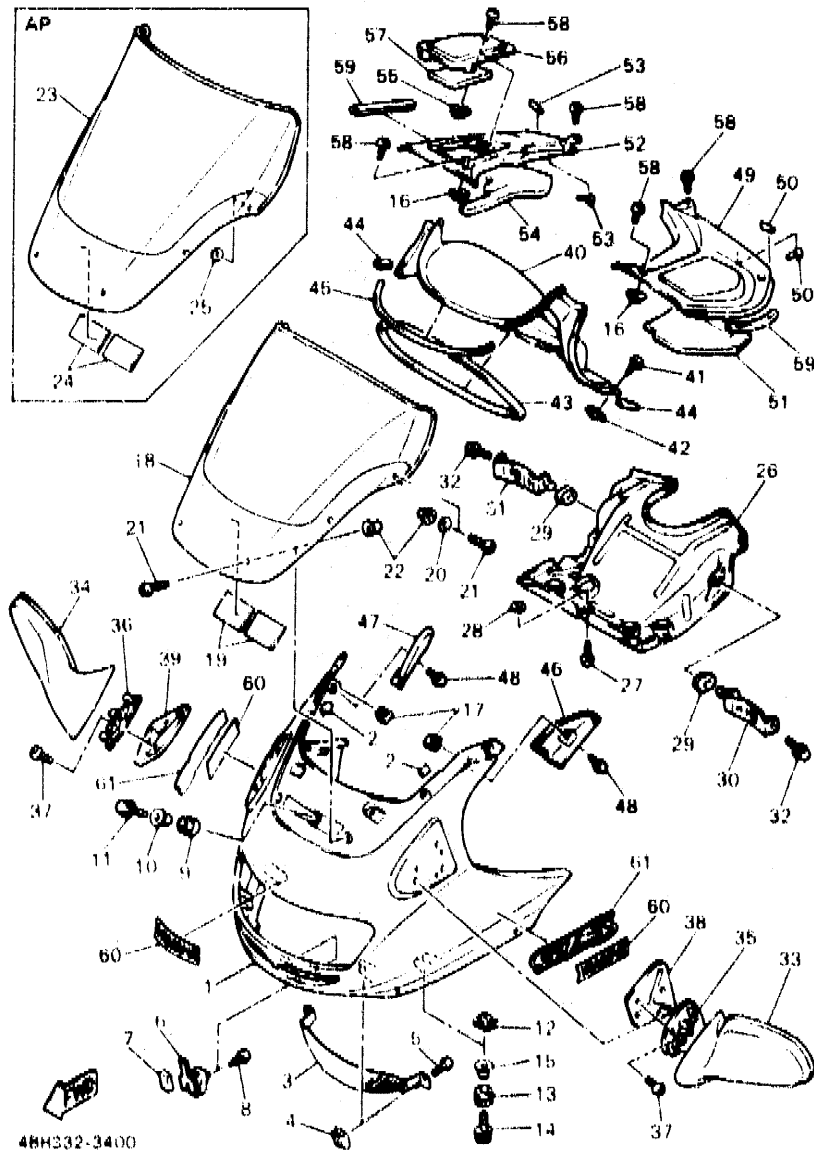

FIG. 40 BOVEDA 1

REF. NO.	PIEZAS NO.	DESCRIPCION	CANTIDAD	SUMARIO
28	4U5-2176E-00	PLACA	1	
29	90480-12325	ANILLO PROTECTOR	2	
30	4BH-28366-00	SOPORTE	1	
31	4BH-28367-00	SÓPORTE	1	
32	93626-06010	TORNILLO DE DRENAJE	2	
33	4BH-26280-20	ESPEJO COMPLETO (IZQUIERDO)	1	UR DARK PURPLISH BLUE METALLIC 2 UR DEEP RED COCKTAIL 2 UR DARK PURPLISH BLUE METALLIC 2 UR DEEP RED COCKTAIL 2
	4BH-26280-10	ESPEJO COMPLETO (IZQUIERDO)	1	
34	4BH-26290-20	ESPEJO COMPLETO (DERECHO)	1	
	4BH-26290-10	ESPEJO COMPLETO (DERECHO)	1	
35	4BH-2831W-00	SÓPORTE, ESPEJO 1	1	
36	4BH-2832W-00	SÓPORTE, ESPEJO 2	1	
37	98906-06014	TORNILLO DE UNION	6	
38	4BH-2834N-00	MENSULA, ESPEJO 1	1	
39	4BH-2834R-00	MENSULA, ESPEJO 2	1	
40	4BH-2836R-00	PANEL 6	1	
41	90164-06013	TORNILLO DE LIGAR	4	
42	90163-06024	TUERCA DE RESORTE	4	
43	36Y-28348-00	MOLDURA 4	1	
44	3EN-28345-60	MOLDURA	2	
45	3CV-28344-01	MOLDURA 6	1	
46	4BH-2836M-00	PANEL 3	1	
47	4BH-2836N-00	PANEL 4	1	
48	98906-06012	TORNILLO DE UNION	2	
49	4BH-2836K-00	PANEL 1	1	
50	3TU-2178A-00	ETIQUETA DE ACEITE	2	
51	4BH-28218-00	SELLO 1	1	
52	4BH-2838L-00	PANEL 2	1	
53	3TU-2178A-00	ETIQUETA DE ACEITE	2