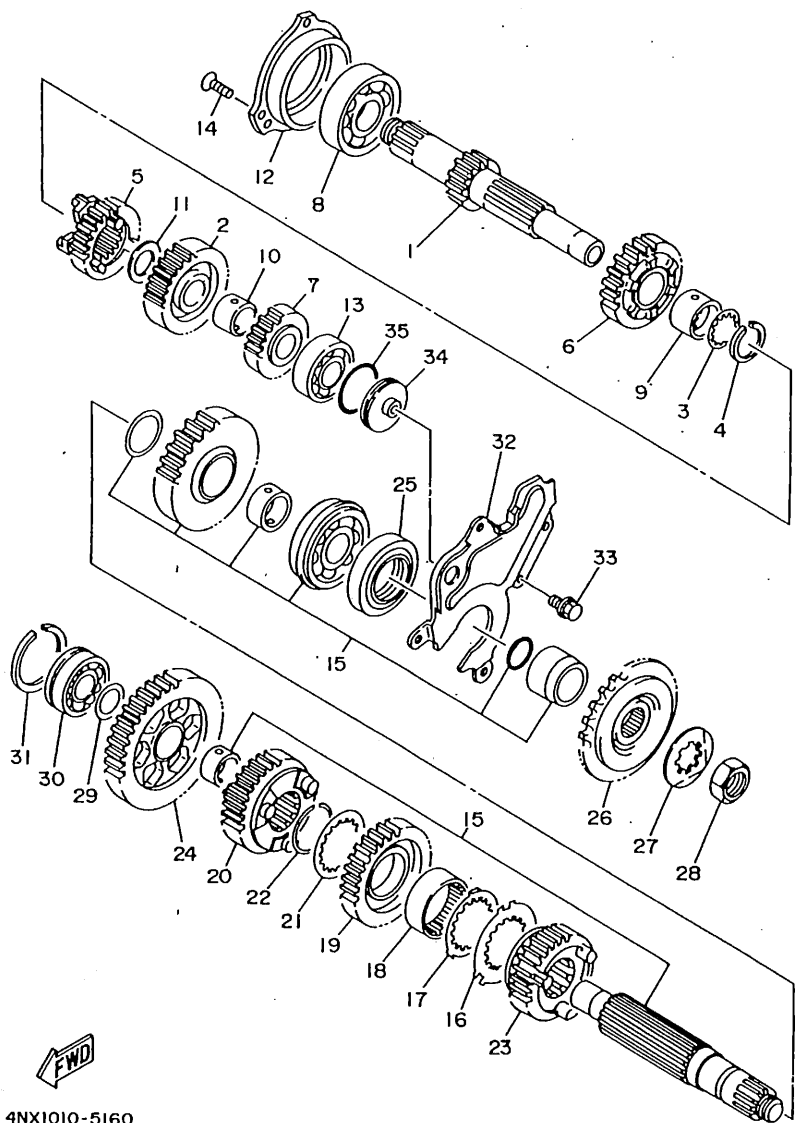

FIG. 16 TRANSMISION

4NX1010-5160

REF. NO.	CODIGO NO.	DESCRIPCION	4TX2				OBSERVACION
1	3VD-17411-00	EJE, PRINCIPAL (13T)	1				
2	2GH-17151-00	ENGRANAJE, PINION DE 5TA(27T)	1				
3	90209-21332	ARANDELA DE SEPARACION	1				
4	93440-25084	BOLA	1				
5	4UN-17131-00	ENGRANAJE, PINION DE 3RA (21T)	1				
6	2GH-17141-00	ENGRANAJE, PINION DE 4TA(23T)	1				
7	3LD-17121-00	ENGRANAJE, PINION DE 2DA (21T)	1				
8	93306-30525	COJINETE (B6305)	1				
9	90387-253M6	CASQUILLO CON VALONA	1				
10	90387-203M7	CASQUILLO CON VALONA	1				
11	90201-200K3	ARANDELA PLANA	1				
12	3LD-15163-10	CAJA DE COJINETE 1	1				
13	93306-20464	COJINETE	1				
14	90149-06286	TORNILLO DE REGLAJE	3				
15	4NX-17402-00	EJE DE TRACCION COMPLETO	1				
16	90209-29329	ARANDELA DE SEPARACION	1				
17	90209-28330	ARANDELA DE SEPARACION	1				
18	90387-2802W	CASQUILLO CON VALONA	1				
19	4UN-17231-00	ENGRANAJE, RUEDA DE 3RA (30T)	1				
20	4NX-17241-00	ENGRANAJE, RUEDA DE 4TA (27T)	1				
21	90209-28331	ARANDELA DE SEPARACION	1				
22	93440-31172	BOLA	1				
23	4NX-17251-00	ENGRANAJE, RUEDA DE 5TA (28T)	1				
24	4TX-17211-00	ENGRANAJE RUEDA DE 1 RA (37T)	1				
25	93102-35459	SELLO ACEITE	1				
26	4AS-17460-00	RUEDA DENTADA(17T)	1				
27	90215-21290	ARANDELA DE CIERRE	1				

C14