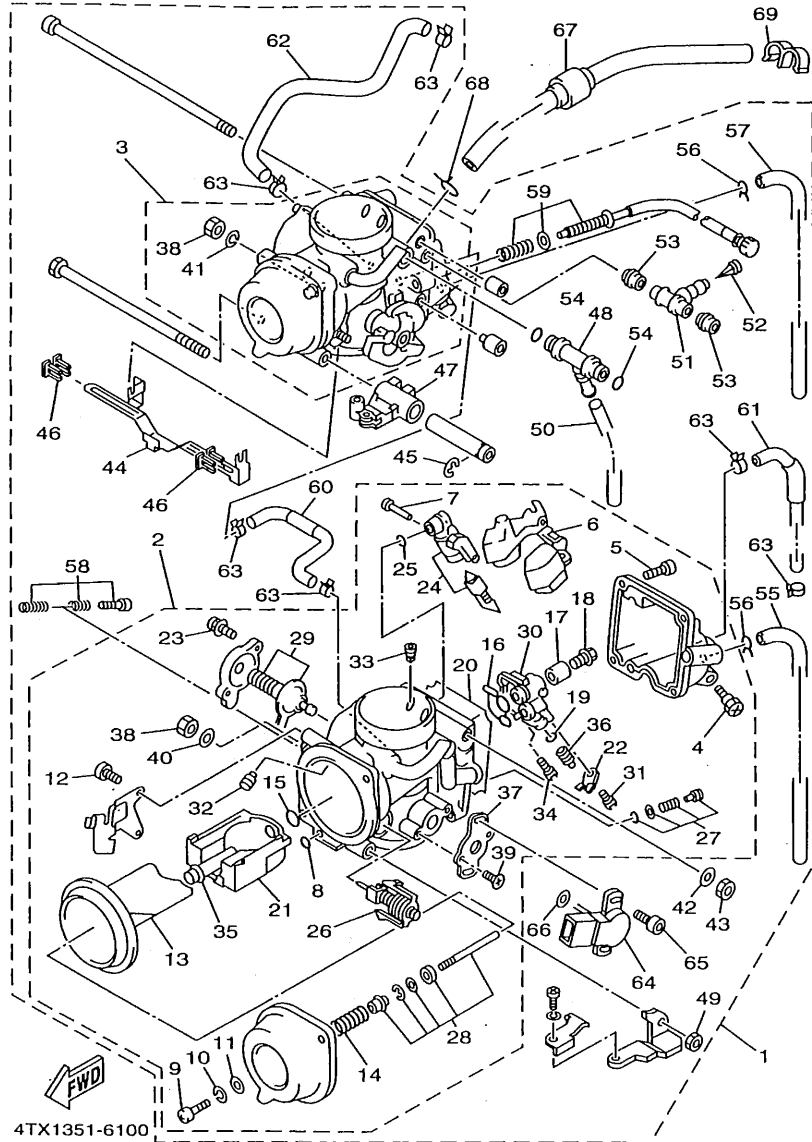

FIG. 10 CARBURADOR

REF. NO.	CODIGO NO.	DESCRIPCION	4TX2			OBSERVACION
1	4TX-14900-00	CARBURADOR COMPLETO	1			
2	4TX-14901-00	..CARBURADOR COMPLETO 1	1			
3	4TX-14902-00	..CARBURADOR COMPLETO 2	1			
4	3FV-14191-00	..TORNILLO, DE DRENAJE	1			
5	98501-05012	..TORNILLO DE CABEZA CON PLAN	4			
6	3GM-14985-00	..BOIA	1			
7	53L-14186-00	..PASADOR DE LA BOYA	1			
8	3FV-14147-00	..ANILLO O	1			
9	98507-05016	..TORNILLO DE CABEZA CON PLAN	2			
10	92907-05100	..ARANDELA	2			
11	92907-05600	..ARANDELA	2			
12	98507-04008	..TORNILLO DE CABEZA CON PLAN	2			
13	3GM-14940-00	..DIAFRAGMA COMPLETO	1			
14	4TX-14933-00	..RESORTE DE DIAFRAGMA	1			
15	1AE-14147-00	..ANILLO O	1			
16	3LF-14147-00	..ANILLO O	1			
17	3GM-14153-00	..ARANDELA SURTIDOR PPAL.	1			
18	1HX-14565-00	..TORNILLO	1			
19	3LD-14147-00	..ANILLO O	1			
20	3GM-14997-00	..SELLO	1			
21	3GM-1411E-00	..BLOQUE, INYECTOR	1			
22	3LD-14945-00	..INYECTOR	1			
23	1UY-14565-00	..TORNILLO	2			
24	3GM-14107-17	..VALVULA DE AGUJA	1			
25	3EN-14147-00	..ANILLO O	1			
26	3EN-1410A-00	..JUEGO DE ARRANQUE	1			
27	12R-14105-00	..TORNILLO DE PILOTO	1			

C3