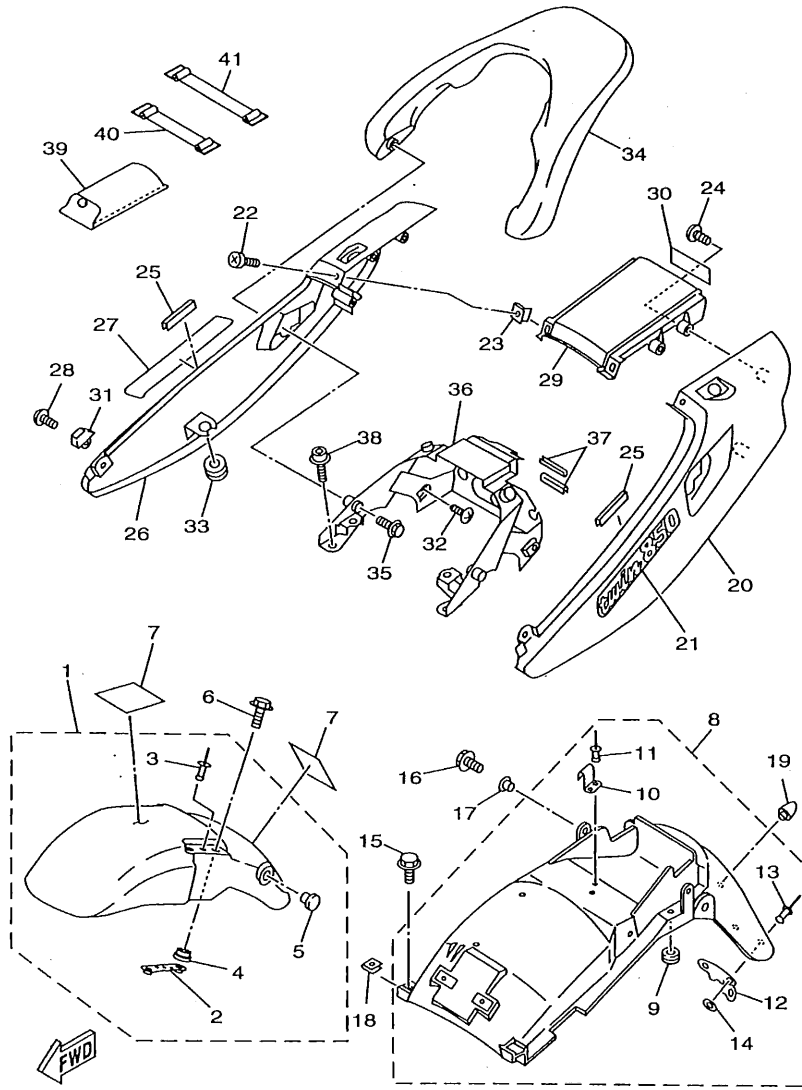

FIG. 20 GUARDABARRO

REF. NO.	CODIGO NO.	DESCRIPCION	4TX2				OBSERVACION
41	133-82131-00	TIRANTE DE BATERIA	1				

4TX1351-6200

D7