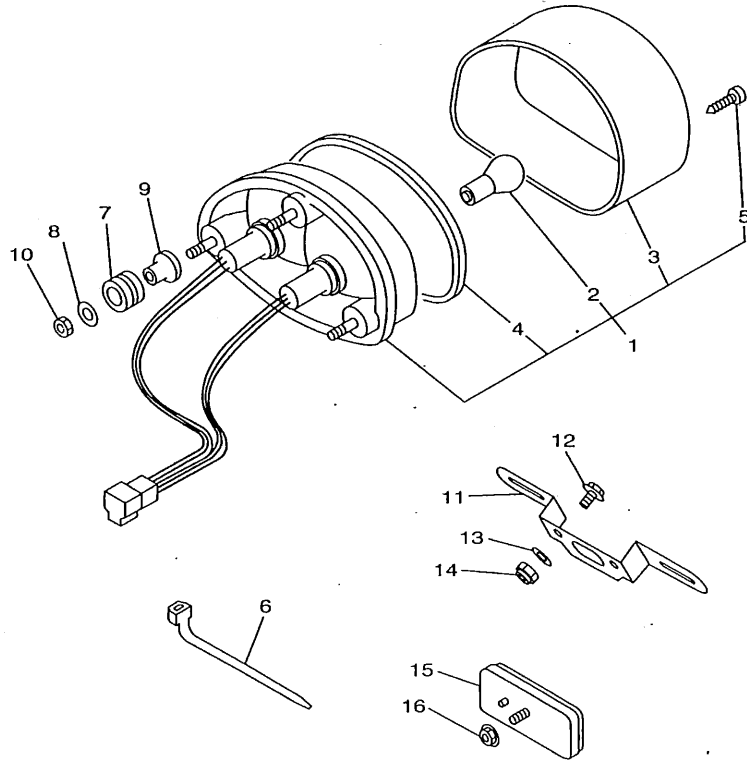

FIG. 41 LUZ DE COLA

REF. NO.	CODIGO NO.	DESCRIPCION	4TX2					OBSERVACION
1	4TX-84710-00	CONJT. FARO TRASERO	1					
2	31L-84714-00	.BOMBILLA (12V-21/5W)	2					
3	4TX-84733-00	.LENTE DE FARO TRASERO	1					
4	4TX-84723-00	.EMPAQUE LENTE FARO TRASERO	1					
5	97706-40620	.TORNILLO ROSCA HEMBRA	2					
6	90464-13077	BRIDA	1					
7	90480-18276	TAPON	3					
8	90201-06071	ARANDELA PLANA	3					
9	90387-077M3	CASQUILLO CON VALONA	3					
10	95307-06600	TUERCA	3					
11	4TX-84751-00	SOPORTE DE LICENCIA	1					
12	95027-06014	PERNO, DE BRIDA	2					
13	90201-06057	ARANDELA PLANA	2					
14	95607-06100	TUERCA AUTOBLOCANTE	2					
15	3Y6-85130-02	REFLECTOR TRASERO COMPLETO	1					
16	95707-05500	TUERCA DE BRIDA	1					

4TX1351-6410

F11