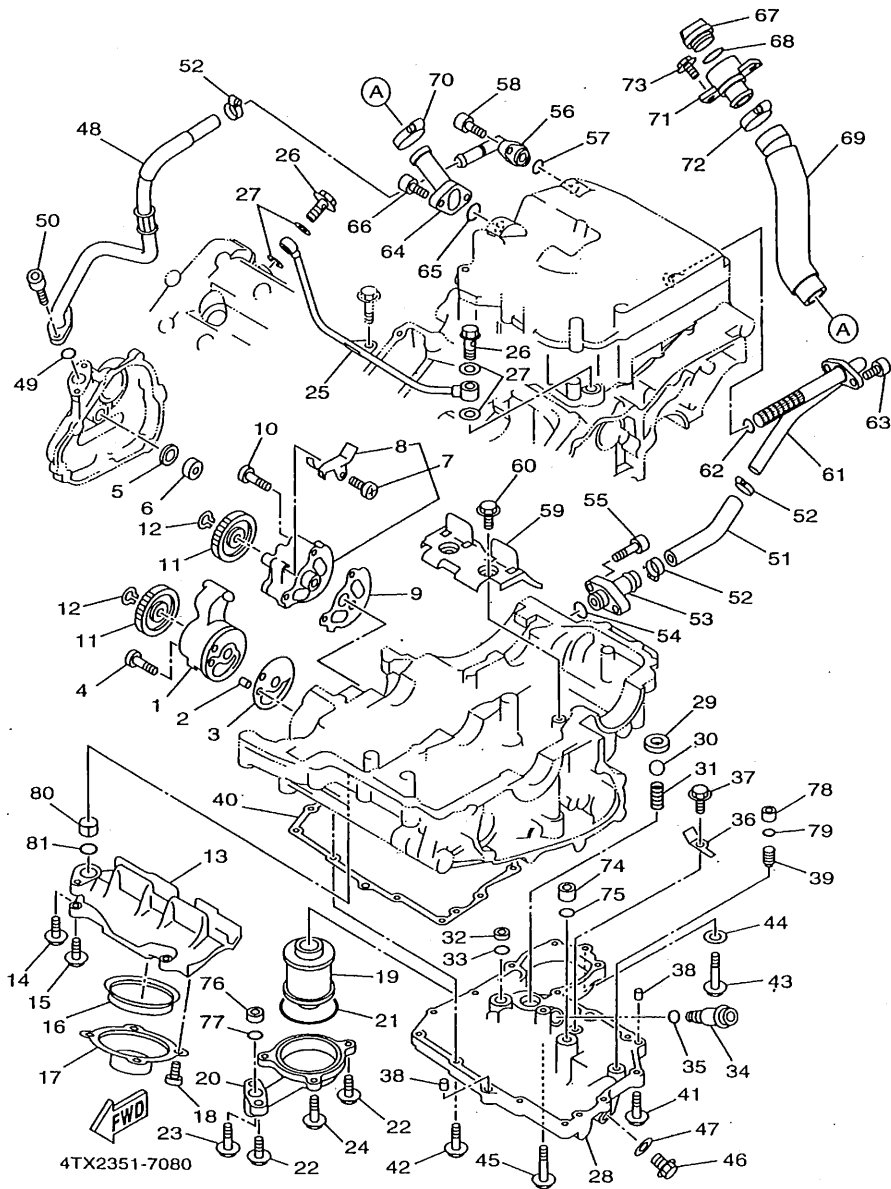

**B12**

FIG. 8 BOMBA DE ACEITE

REF. NO.	CODIGO NO.	DESCRIPCION	4TX2				OBSERVACION
28	3VD-13417-10	TAPA DE FILTRO	1				
29	3LD-13113-00	ASIENTO BOLA RETENSORA	1				
30	93505-08030	BOLA	1				
31	90501-104F9	RESORTE DE COMPRESION	1				
32	90387-106W6	CASQUILLO CON VALONA	1				
33	93210-12790	ANILLO O	1				
34	11H-13490-00	VALVELA DE DESCOMPRESION	1				
35	93210-10096	ANILLO O	1				
36	3LD-13151-00	SOPORTE	1				
37	90105-06553	TORNILLO CON ARANDELA	1				
38	99530-08016	PASADOR, DE ESPIGA	2				
39	4H7-15138-00	BOQUILLA 1	1				
40	3VD-13414-00	EMPAQUE DE TAPA FILTRO	1				
41	90105-06456	TORNILLO CON ARANDELA	2				
42	95024-06025	PERNO, DE BRIDA	11				
43	95024-10040	PERNO, DE BRIDA	1				
44	90430-10188	JUNTA	1				
45	95027-06035	PERNO, DE BRIDA	1				
46	90340-14132	TORNILLO, DE DRENAJE	1				
47	214-11198-01	EMPAQUE	1				
48	4UN-13464-01	MANGUERA DE ACEITE 1	1				
49	93210-13657	ANILLO O	1				
50	91314-06020	PERNO	2				
51	4TX-13465-00	MANGUERA DE ACEITE 2	1				
52	90460-27270	BRIDA, DE UNION	3				
53	3VD-13416-00	TUBO DE ACEITE 1	1				
54	93210-13657	ANILLO O	1				