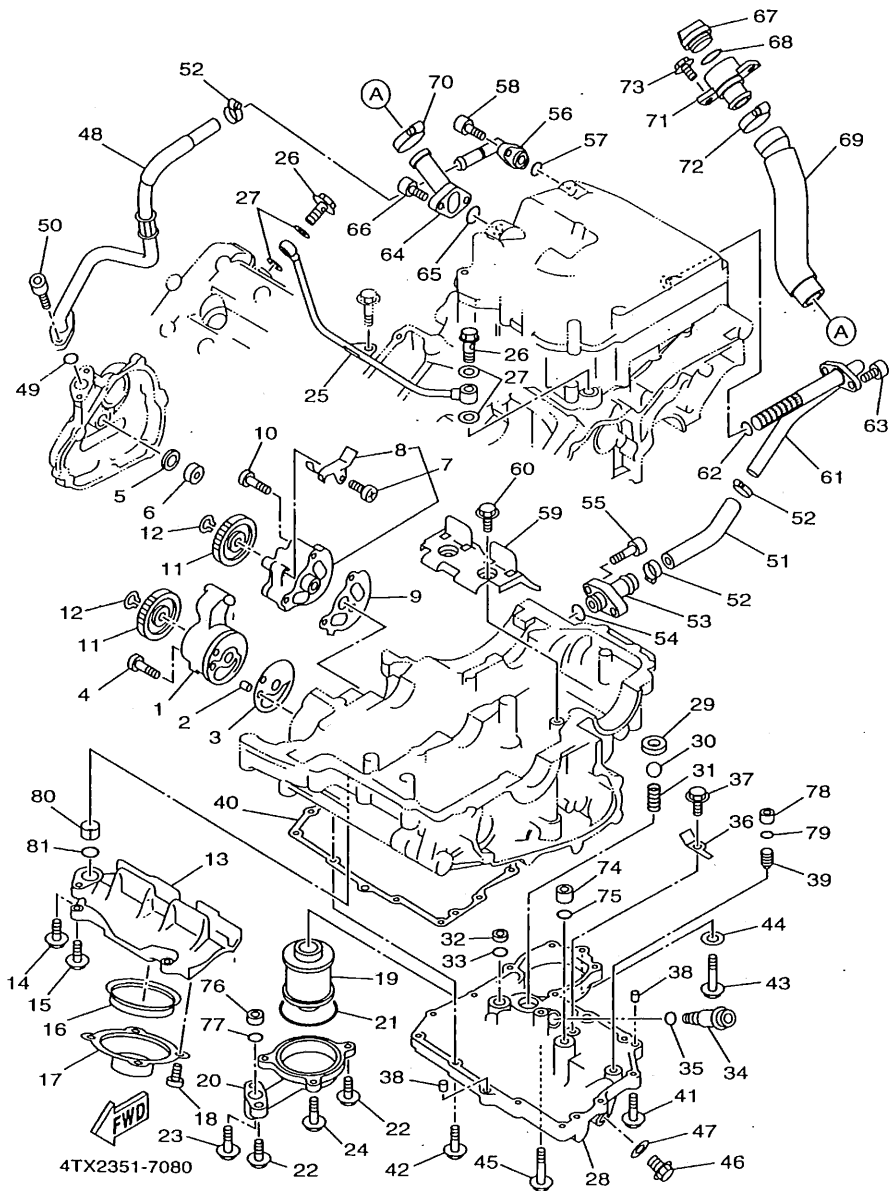

**B13**

FIG. 8 BOMBA DE ACEITE

REF. NO.	CODIGO NO.	DESCRIPCION	4TX2				OBSERVACION
55	90110-06093	TORNILLO ALLEN	2				
56	4NX-13418-00	TUBO DE ACEITE 2	1				
57	93210-13657	ANILLO O	1				
58	91314-06020	PERNO	2				
59	3VD-13317-00	PLACA DEFLECTORA	1				
60	90105-06553	TORNILLO CON ARANDELA	2				
61	4TX-13416-00	TUBO DE ACEITE 1	1				
62	93210-16629	ANILLO O	1				
63	91314-06020	PERNO	2				
64	4TX-13132-00	JUNTA	1				
65	93210-26741	ANILLO O	1				
66	91314-06025	PERNO	2				
67	3F9-15362-00	TAPON DEL NIVEL DE ACEITE	1				
68	93210-27370	ANILLO O	1				
69	4TX-13467-00	MANGUERA	1				
70	90450-32051	BRIDA, MANGUERA	1				
71	4TX-13266-00	CONECTOR ACEITE	1				
72	90450-38040	BRIDA, MANGUERA	1				
73	95027-06016	PERNO, DE BRIDA	2				
74	90387-085N0	CASQUILLO CON VALONA	1				
75	93210-10096	ANILLO O	1				
76	90387-106W6	CASQUILLO CON VALONA	1				
77	93210-12790	ANILLO O	1				
78	90387-06761	CASQUILLO CON VALONA	1				
79	93210-07135	ANILLO O	1				
80	90387-130W6	CASQUILLO CON VALONA	1				
81	93210-15566	ANILLO O	1				