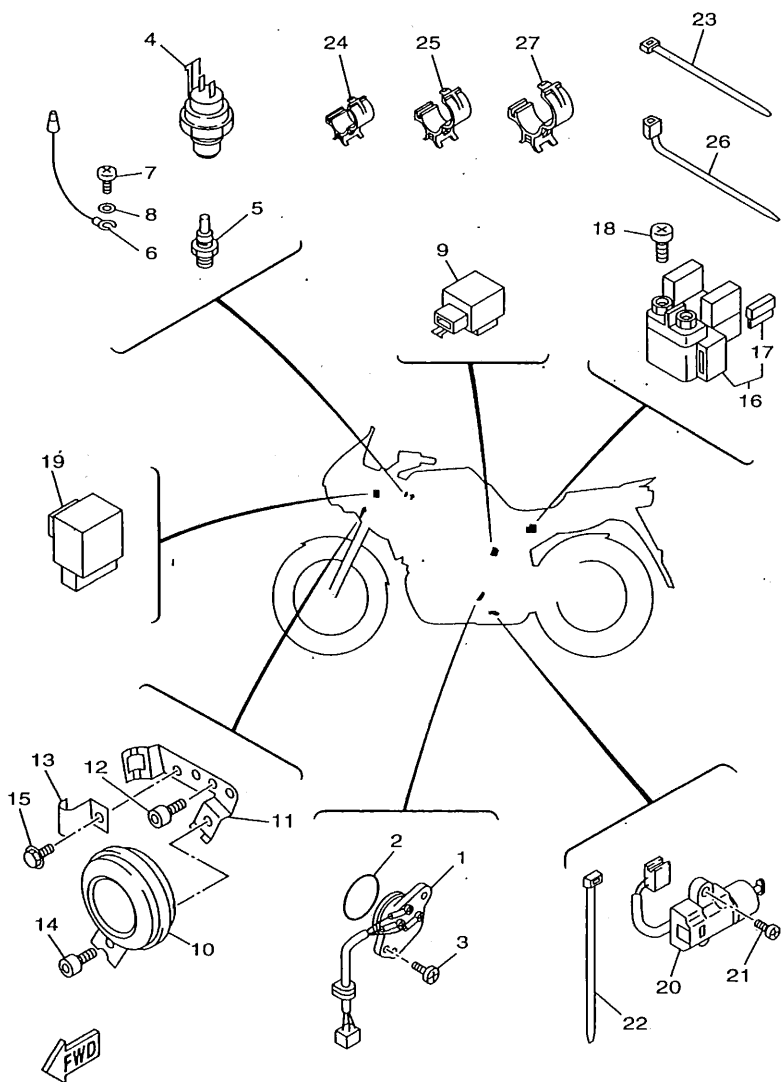

FIG. 44 EQUIPO ELECTRICO 2

4TX2351-7440

REF. NO.	CODIGO NO.	DESCRIPCION	4TX2				OBSERVACION
1	4TX-82540-00	INTERRUPTOR NEUTRAL COMPL	1				
2	93210-29196	ANILLO O	1				
3	98507-06016	TORNILLO DE CABEZA CON PLANA	2				
4	3LN-82560-01	INTER. DE TERMO	1				
5	11H-83591-00	UNIDAD TERMOSTATO	1				
6	4NX-83354-00	CABLE CONDUCTOR A TIERRA	1				
7	98507-04008	TORNILLO DE CABEZA CON PLANA	1				
8	92907-04600	ARANDELA	1				
9	3GM-83350-01	RELE DE DESTELLADOR COMPL.	1				
10	4KM-83371-00	BOCINA	1				
11	4TX-23377-00	SOPORTE DE BOCINA	1				
12	91317-06014	PERNO	2				
13	4TX-23378-00	SOPORTE DE BOCINA	1				
14	91317-06010	PERNO	1				
15	95807-06010	TUERCA DE REBORDE	1				
16	4DN-81940-00	CONJUNTO ARRANCADOR RELEVO	1				
17	1AE-82151-00	.FUSIBLE (30A-BL)	2				
18	98507-06008	TORNILLO DE CABEZA CON PLANA	2				
19	4EP-81950-00	RELE COMPLETO	1				
20	3LD-82566-50	INTERRUPTOR	1				
21	90157-05079	TORNILLO CABEZA CONICA PLANA	2				
22	25G-83936-01	BANDA DE CABLE DE INTERRUPTOR	2				
23	90464-25217	BRIDA	10				
24	90464-10190	BRIDA	7				
25	90464-15192	BRIDA	5				
26	90464-13073	BRIDA	2				
27	90464-20191	BRIDA	1				

F14