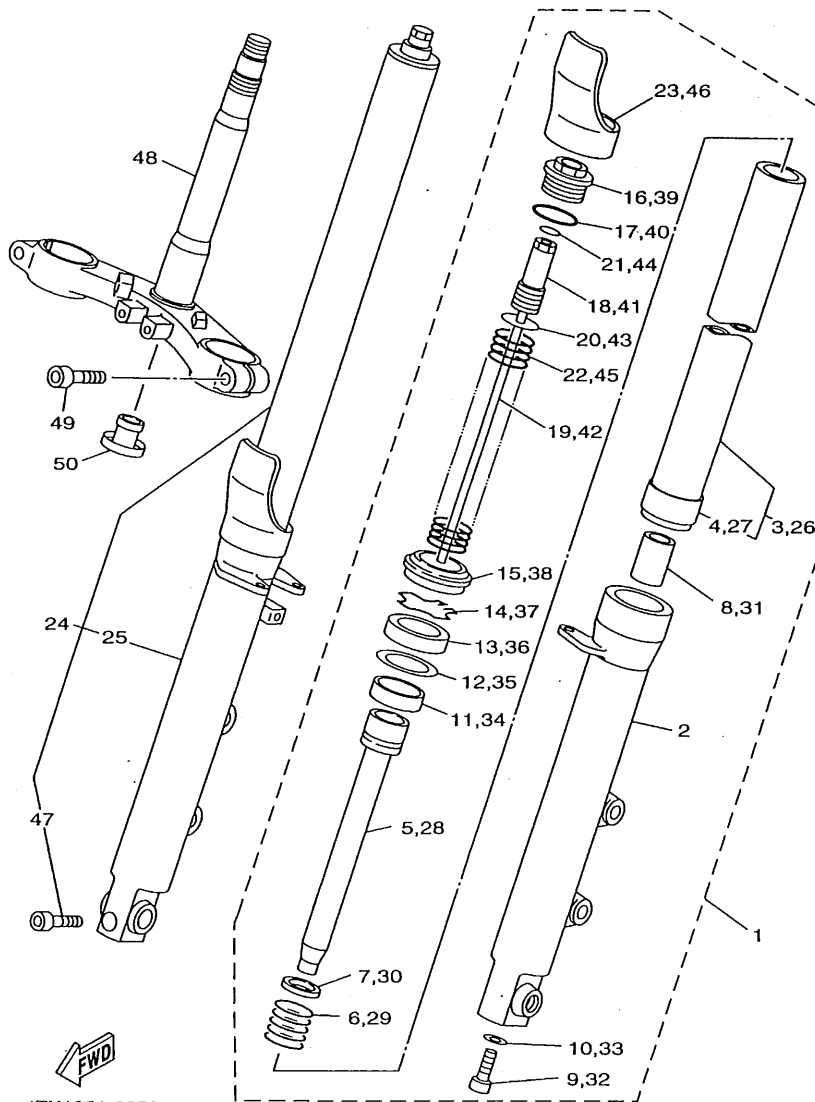

FIG. 25 HORQUILLA DELANTERA

4TX1351-6250

REF. NO.	CODIGO NO.	DESCRIPCION	4TX2				OBSERVACION
1	4TX-23102-00	HORQUILLA DELANTERA COMPL.(MI)	1				
2	4TX-23126-00	.TUBO EXTERIOR 1	1				
3	4TX-23110-00	.TUBO INTERIOR COMPLETO 1	1				
4	4TX-23135-00	..METAL CORREDIZO 2	1				
5	4TX-23170-00	..CILINDRO COMPL. DE HORQ DELAN	1				
6	4TX-23151-00	..RESORTE DE REBOTE	1				
7	4TX-23157-00	..ANILLO DEL PISTON	1				
8	4TX-23173-00	..VASTAGO AHUSADO	1				
9	91317-10025	..PERNO	1				
10	90430-10171	..JUNTA	1				
11	4TX-23125-00	..METAL CORREDIZO 1	1				
12	4TX-23115-00	..GUIA DE CUBIERTA SUPERIOR	1				
13	4TX-23145-00	..RETEN DE ACEITE	1				
14	4TX-23156-00	..PRESILLA DEL RETEN DE ACEITE	1				
15	4TX-23144-00	..GUARDAPOLVO	1				
16	4TX-2311H-00	..PERNO	1				
17	93210-34504	..ANILLO O	1				
18	4TX-2311G-00	..PERNO	1				
19	4TX-2319K-00	..JUEGO DE EMBOLO	1				
20	4TX-2331L-00	..ASIENTO DEL MUELLE SUPERIOR	1				
21	93210-18N01	..ANILLO O	1				
22	4TX-23141-00	..RESORTE HORQUILLA DELANT.	1				
23	4TX-2331G-00	..CUBIERTA	1				
24	4TX-23103-00	HORQUILLA DELANTERA COMPL.(MD)	1				
25	4TX-23136-00	..TUBO EXTERIOR (DER.)	1				
26	4TX-23110-00	..TUBO INTERIOR COMPLETO 1	1				
27	4TX-23135-00	..METAL CORREDIZO 2	1				

D13