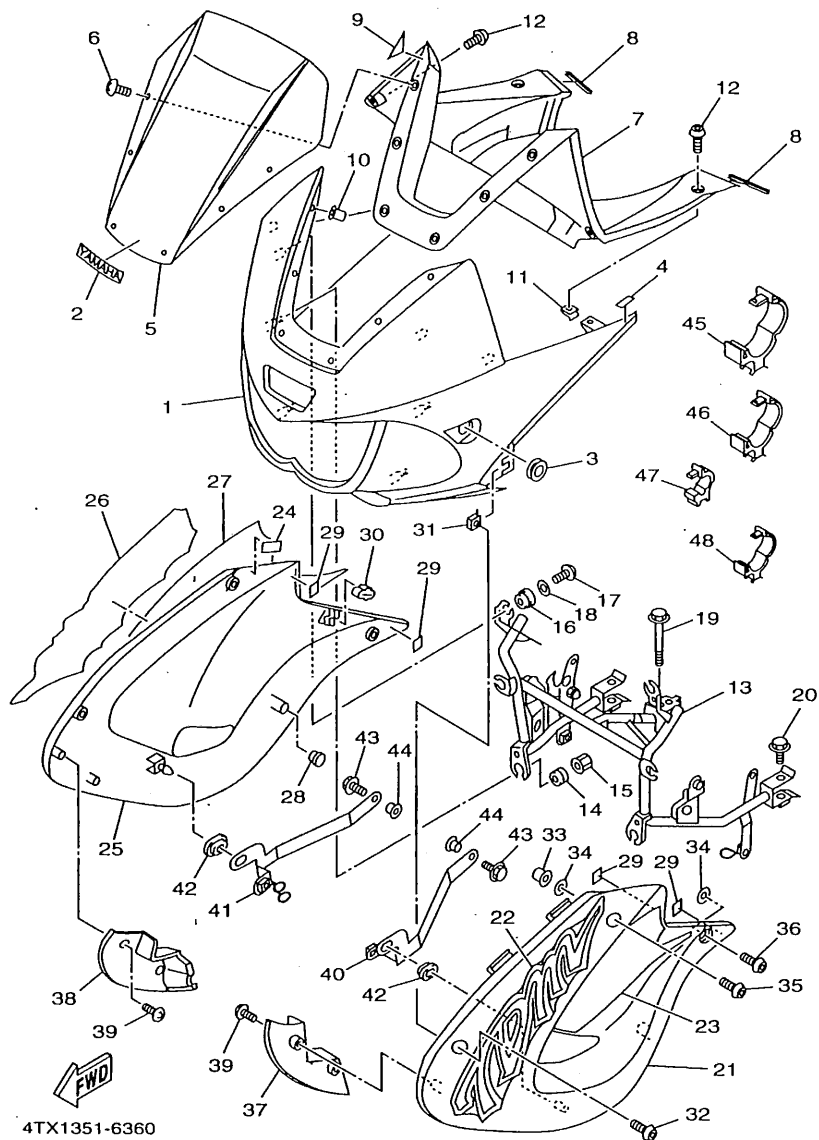

FIG. 36 BOVEDA 1

REF. NO.	CODIGO NO.	DESCRIPCION	4TX2		OBSERVACION
23	4TX-28391-20	CALCOMANIA DE BOVEDA 1	1		UR PARA VRC7
	4TX-28391-11	CALCOMANIA DE BOVEDA 1	1		UR PARA LGM3
	4TX-28391-30	CALCOMANIA DE BOVEDA 1	1		UR PARA SLAS
24	30X-2139X-00	AMORTIGUADOR	2		
25	4TX-2835V-00-P2	PANEL 2	1		UR VRC7
	4TX-2835V-00-P1	PANEL 2	1		UR LGM3
	4TX-2835V-00-95	PANEL 2	1		UR SLAS
26	4TX-28338-20	EMBLEMA	1		UR PARA VRC7
	4TX-28338-10	EMBLEMA	1		UR PARA LGM3
	4TX-28338-30	EMBLEMA	1		UR PARA SLAS
27	4TX-28392-20	CALCOMANIA DE BOVEDA 2	1		UR PARA VRC7
	4TX-28392-11	CALCOMANIA DE BOVEDA 2	1		UR PARA LGM3
	4TX-28392-30	CALCOMANIA DE BOVEDA 2	1		UR PARA SLAS
28	90338-10132	TAPON	2		
29	2TV-21639-00	AMORTIGUADOR 2	4		
30	15A-21717-00	AMORTIGUADOR	2		
31	90183-05024	TUERCA DE RESORTE	2		
32	90110-05201	TORNILLO ALLEN	2		
33	90179-05523	TUERCA	2		
34	90202-05224	ARANDELA DE PLANA	4		
35	90149-05299	TORNILLO DE REGLAJE	2		
36	90110-05201	TORNILLO ALLEN	2		
37	4TX-2837N-00	REJILLA, ADMISION DE AIRE 1	1		
38	4TX-2837R-00	REJILLA, ADMISION DE AIRE 2	1		
39	97707-50012	TORNILLO ROSCA HEMBRA	4		
40	4TX-28321-00	SOPORTE	1		
41	4TX-28322-00	SOPORTE 2	1		

4TX1351-6360

F4