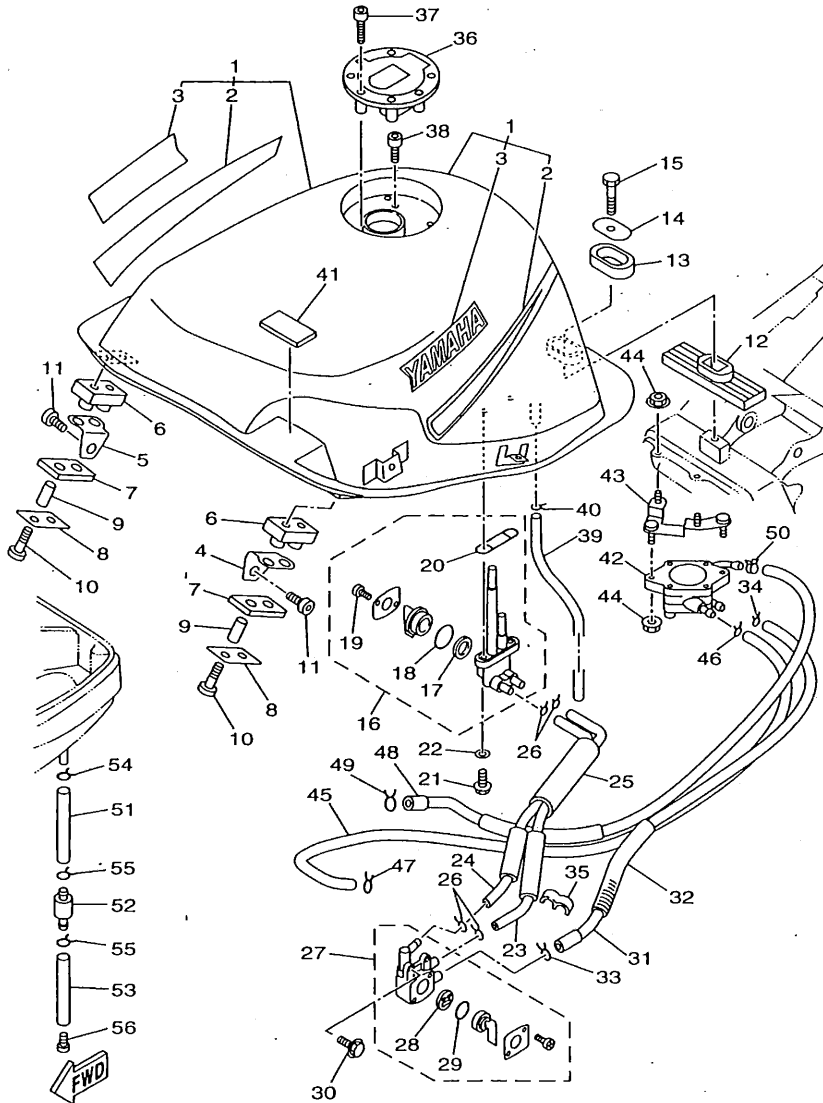

FIG. 26 DEPOSITO DE COMBUSTIBLE

REF. NO.	CODIGO NO.	DESCRIPCION	4TX2				OBSERVACION
23	4TX-24310-00	TUBO DE COMBUSTIBLE COMPL.	1				
24	4TX-24311-00	TUBO DE COMBUSTIBLE 1	1				
25	1JK-24327-00	PROTECTOR DE TUBO	1				
26	90467-10008	PRESILLA	4				
27	3LN-24500-00	GRIFO DE COMBUSTIBLE 1	1				
28	3AJ-24523-00	.VALVULA	1				
29	3AJ-24534-00	.SELLO DE GRIFO	1				
30	95027-06010	PERNO, DE BRIDA	2				
31	4TX-24315-00	TUBO DE DESAGUE	1				
32	4TX-24326-00	PROTECTOR DE TUBO	1				
33	90467-10008	PRESILLA	1				
34	90467-11106	PRESILLA	1				
35	90464-10075	BRIDA	1				
36	4FM-24602-00	TAPON COMPLETO	1				
37	90110-05112	TORNILLO ALLEN	3				
38	91317-05010	PERNO	1				
39	90445-106J2	TUBO	1				
40	90467-09006	PRESILLA	1				
41	30X-2139X-00	AMORTIGUADOR	2				
42	4NX-13910-00	BOMBA DE COMBUSTIBLE COMPLETA	1				
43	4TX-2452E-00	APOYO	1				
44	95607-06200	TUERCA DE AUTO-CIERRE	4				
45	4TX-13938-00	TUBO DE ADMISION	1				
46	90467-08017	PRESILLA	1				
47	90467-08075	PRESILLA	1				
48	4TX-14294-00	MANGUERA	1				
49	90467-11106	PRESILLA	1				

4TX2351-7260

E2