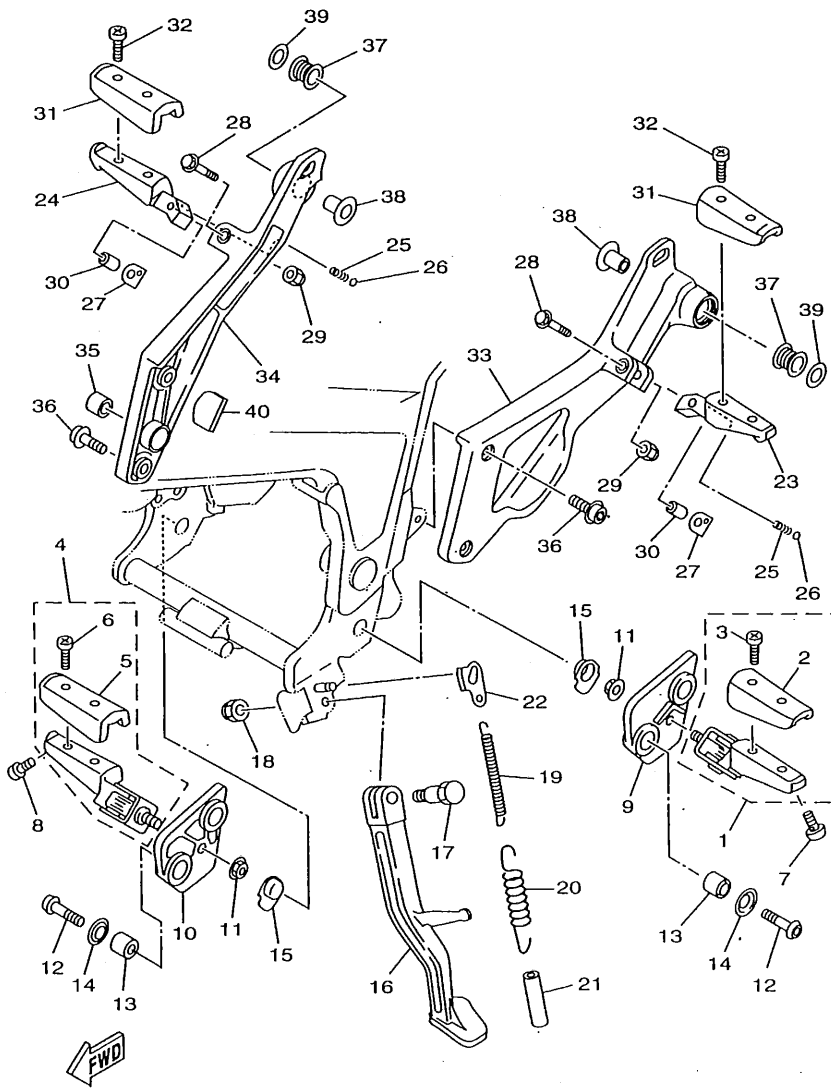

FIG. 34 SOPORTE. APOYAPIE

4TX1351-6340

REF. NO.	CODIGO NO.	DESCRIPCION	4TX2				OBSERVACION
1	1UA-27410-00	APOYAPIE DELANTERO (MI)	1				
2	46X-27413-00	.CUBIERTA DE APOYAPIE	1				
3	90157-05079	.TORNILLO CABEZA CONICA PLANA	2				
4	1UA-27420-00	APOYAPIE DELANTERO (MD)	1				
5	46X-27413-00	.CUBIERTA DE APOYAPIE	1				
6	90157-05079	.TORNILLO CABEZA CONICA PLANA	2				
7	90109-083E2	PERNO	1				
8	90109-083E2	PERNO	1				
9	3VD-27442-11	SOPORTE 2	1				
10	3VD-27443-11	SOPORTE 3	1				
11	90179-10247	TUERCA	2				
12	90110-08071	TORNILLO ALLEN	4				
13	1NL-27424-00	AMORTIGUADOR DE APOYAPIE 2	4				
14	90209-08295	ARANDELA DE SEPARACION	4				
15	3VD-27414-00	AMORTIGUADOR DE APOYAPIE	2				
16	3VD-27311-01	PUNTAL LATERAL	1				
17	90109-104E6	PERNO	1				
18	90185-10037	TUERCA AUTOBLOCANTE	1				
19	90506-18224	RESORTE DE TENSION	1				
20	90506-26225	RESORTE DE TENSION	1				
21	1TX-27351-00	GUIA DE PUNTAL LATERAL	1				
22	3VD-27315-00	CONEXION DE PUNTAL LATERAL	1				
23	4BR-27431-00	APOYAPIE POSTERIOR 1	1				
24	4BR-27441-00	APOYAPIE POSTERIOR 2	1				
25	90501-12743	RESORTE DE COMPRESION	2				
26	93501-04011	BOLA	2				
27	1HX-27437-00	ARANDELA ESPECIAL	4				

E13