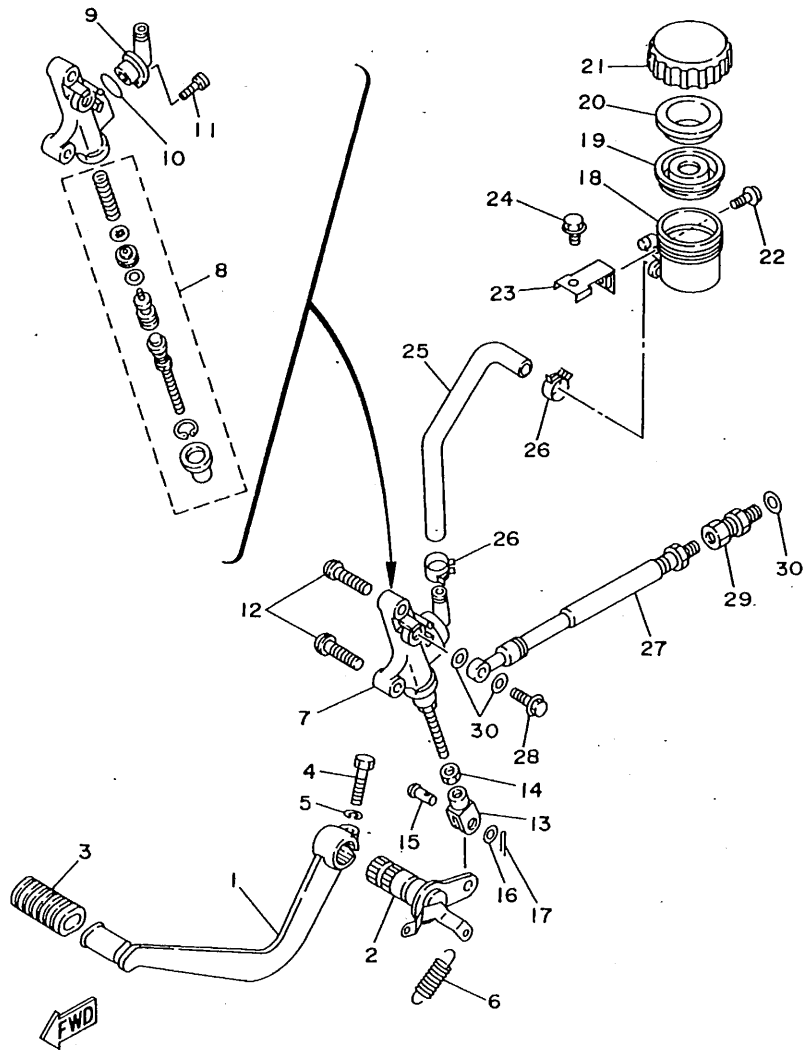

FIG. 35 CILINDRO MAESTRO TRASERO

3VD9351-5350

REF. NO.	CODIGO NO.	DESCRIPCION	4TX2				OBSERVACION
1	3VD-27211-00	PEDAL DE FRENO	1				
2	3VD-27212-00	EJE DE PEDAL DE FRENO	1				
3	22N-18113-00	FUNDA DEL PEDAL DEL CAMBIO	1				
4	90101-06278	TORNILLO	1				
5	92907-06100	ARANDELA	1				
6	90506-20192	RESORTE DE TENSION	1				
7	4TX-2583V-00	CILINDRO, MAESTRO TRASERO	1				
8	3VD-W0042-50	JUEGO DE CILINDRO MAESTRO	1				
9	3LN-2582A-00	CONECTOR	1				
10	3LN-2585F-00	ANILLO O	1				
11	3LN-2585H-00	TORNILLO	1				
12	92014-08020	PERNO	2				
13	47X-27222-00	UNION	1				
14	95307-08700	TUERCA	1				
15	90240-08013	PASADOR CON HOYO	1				
16	90201-08083	ARANDELA PLANA	1				
17	91401-20012	PASADOR DE CHAVETA	1				
18	47X-25894-00	TANQUE DE RESERVA	1				
19	360-25854-00	DIAFRAGMA TANQUE RESERVA	1				
20	2GU-25855-00	BUJE DE DIAFRAGMA	1				
21	2KF-25852-50	TAPA DE TANQUE DE RESERVA	1				
22	90159-06056	TORNILLO CON VALONA	1				
23	3VD-2582E-02	SOSTEN, TANQUE DE RESERVA	1				
24	95807-06010	TUERCA DE REBORDE	1				
25	3VD-25895-01	MANGUERA DE TANQUE DE RESERVA	1				
26	90467-14057	PRESILLA	2				
27	3VD-25872-51	MANGUERA DE FRENO 1	1				

E15