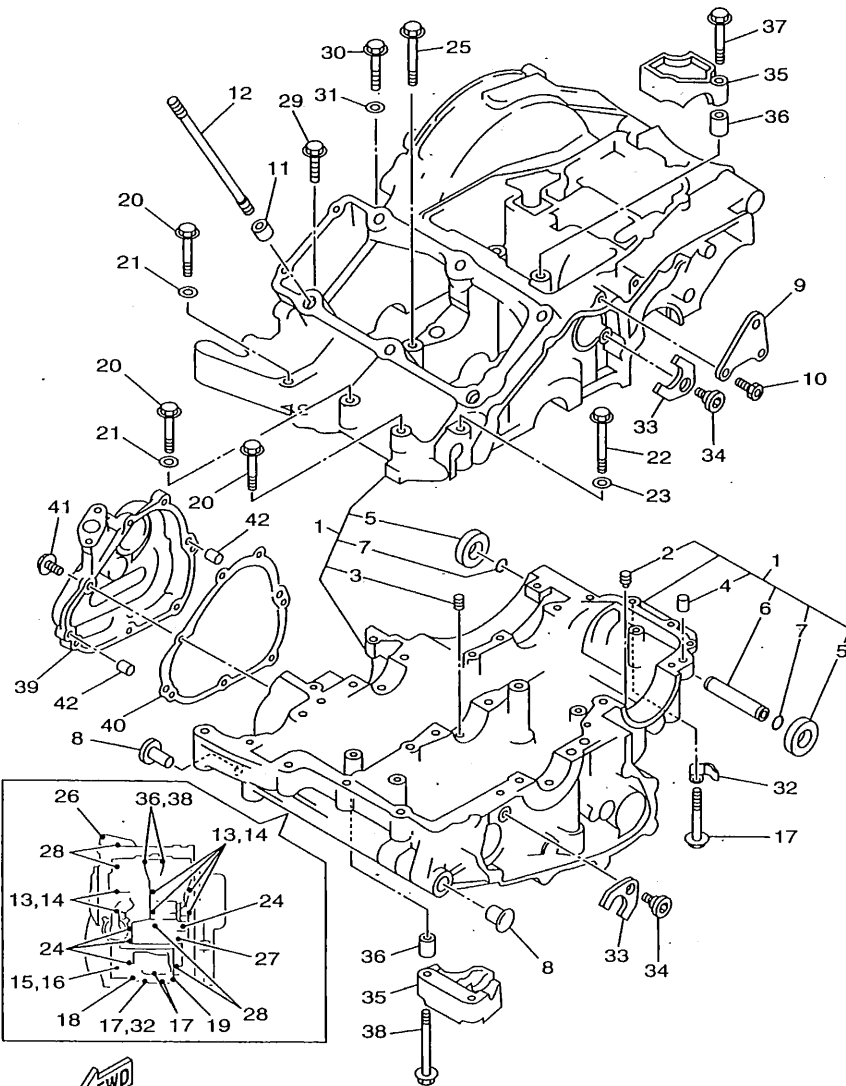

FIG. 12 CARTER

4TX1351-6120

REF. NO.	CODIGO NO.	DESCRIPCION	4TX2				OBSERVACION
1	3VD-15100-21	CARTER COMPLETO	1				
2	2H7-15138-00	.BOQUILLA 1	1				
3	4G0-15138-00	.BOQUILLA 1	1				
4	99530-10114	.PASADOR, DE ESPIGA	1				
5	3VD-15316-00	.AMORT. MONTANTE MOTOR 1	2				
6	3VD-15317-00	.SEPARADPR, MONTANTE DE MOTOR	1				
7	93210-12095	.ANILLO O	2				
8	90338-11257	TAPON	2				
9	3VD-15199-00	SOPORTE	1				
10	91314-08016	PERNO	2				
11	99530-14016	PASADOR, DE ESPIGA	2				
12	3LD-11361-00	PERNO RETEN DE CILINDRO 1	6				
13	90105-10560	TORNILLO CON ARANDELA	6				
14	90201-11597	ARANDELA PLANA	6				
15	95814-06040	TUERCA DE REBORDE	1				
16	90201-066F0	ARANDELA PLANA	1				
17	95817-06055	TUERCA DE REBORDE	3				
18	95817-06020	TUERCA DE REBORDE	1				
19	95817-06030	TUERCA DE REBORDE	1				
20	95814-08050	TUERCA DE REBORDE	3				
21	90201-08087	ARANDELA PLANA	2				
22	95814-08060	TUERCA DE REBORDE	1				
23	90201-08087	ARANDELA PLANA	1				
24	95817-06070	TUERCA DE REBORDE	4				
25	95817-08065	TUERCA DE REBORDE	1				
26	95814-08050	TUERCA DE REBORDE	1				
27	95817-08070	TUERCA DE REBORDE	1				

C7