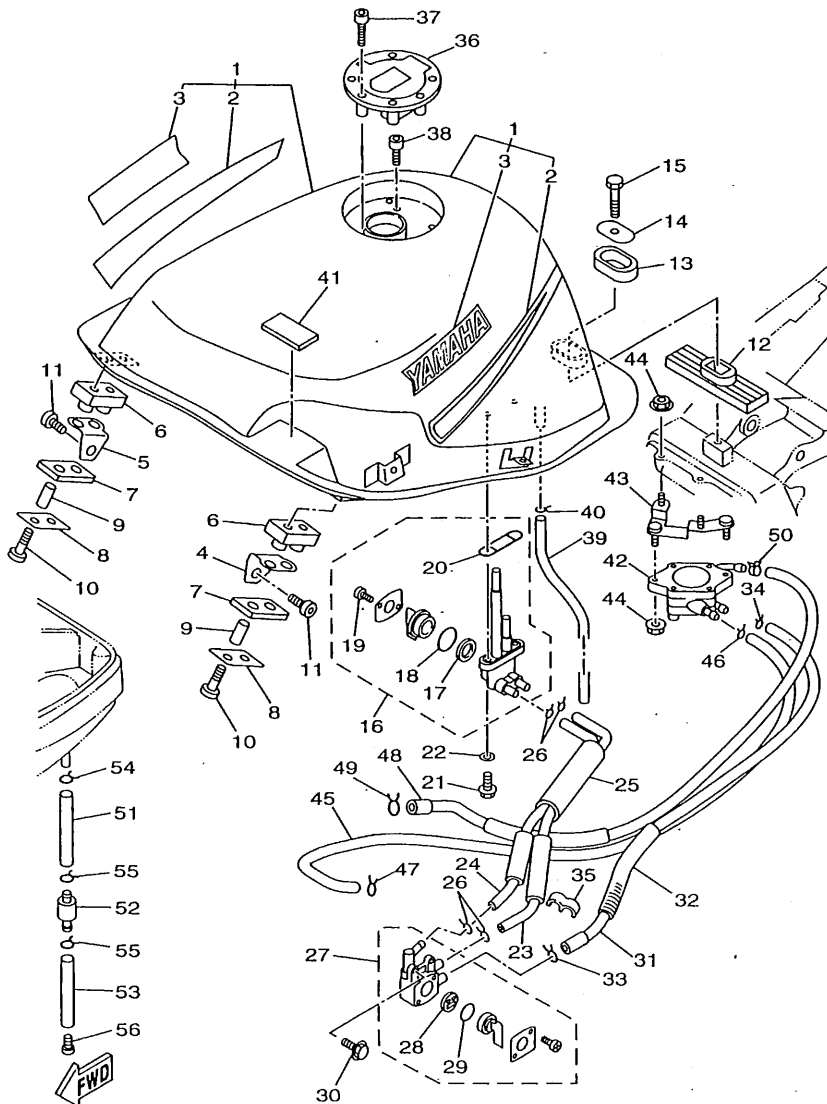

FIG. 26 DEPOSITO DE COMBUSTIBLE

4TX2351-7260

REF. NO.	CODIGO NO.	DESCRIPCION	4TX2		OBSERVACION
1	4TX-24110-10-03	DEPOSITO DE COMBUSTIBLE COMP.	1		UR VRC7
	4TX-24110-10-02	DEPOSITO DE COMBUSTIBLE COMP.	1		UR LGM3
	4TX-24110-10-05	DEPOSITO DE COMBUSTIBLE COMP.	1		UR SLAS
2	4TX-24240-20	.JUEGO DE CALCOMANIAS	1		UR PARA VRC7
	4TX-24240-10	.JUEGO DE CALCOMANIAS	1		UR PARA LGM3
	4TX-24240-30	.JUEGO DE CALCOMANIAS	1		UR PARA SLAS
3	99226-00140	.EMBLEMA, YAMAHA	2		UR PARA VRC7
	99224-00140	.EMBLEMA, YAMAHA	2		UR PARA LGM3,SLAS
4	4TX-24191-00	SOPORTE DEPOSITO DE COMBUST.1	1		
5	4TX-24192-00	SOPORTE DE DEPOSITO COMBUST.2	1		
6	3VD-24181-00	AMORTIGUADOR DE MONTAJE	2		
7	47X-24183-00	AMORTIGUADOR DE MONTAJE 3	2		
8	47X-24186-00	ARANDELA ESPECIAL	2		
9	90387-06605	CASQUILLO CON VALONA	4		
10	92017-06035	PERNO	4		
11	90109-086A0	PERNO	2		
12	2GH-24184-00	AMORTIGUADOR DE MONTAJE 4	1		
13	3Y6-24183-00	AMORTIGUADOR DE MONTAJE 3	1		
14	12R-24186-00	ARANDELA ESPECIAL	1		
15	97007-08030	PERNO	1		
16	4TX-24510-00	GRIFO DE COMBUSTIBLE 2	1		
17	4DN-24523-00	.VALVULA	1		
18	3AJ-24534-00	.SELLO DE GRIFO	1		
19	98507-03008	.TORNILLO DE CABEZA CON PLANA	2		
20	4X8-24512-00	.EMPAQUE	1		
21	90149-06011	TORNILLO DE REGLAJE	2		
22	90202-05193	ARANDELA DE PLANA	2