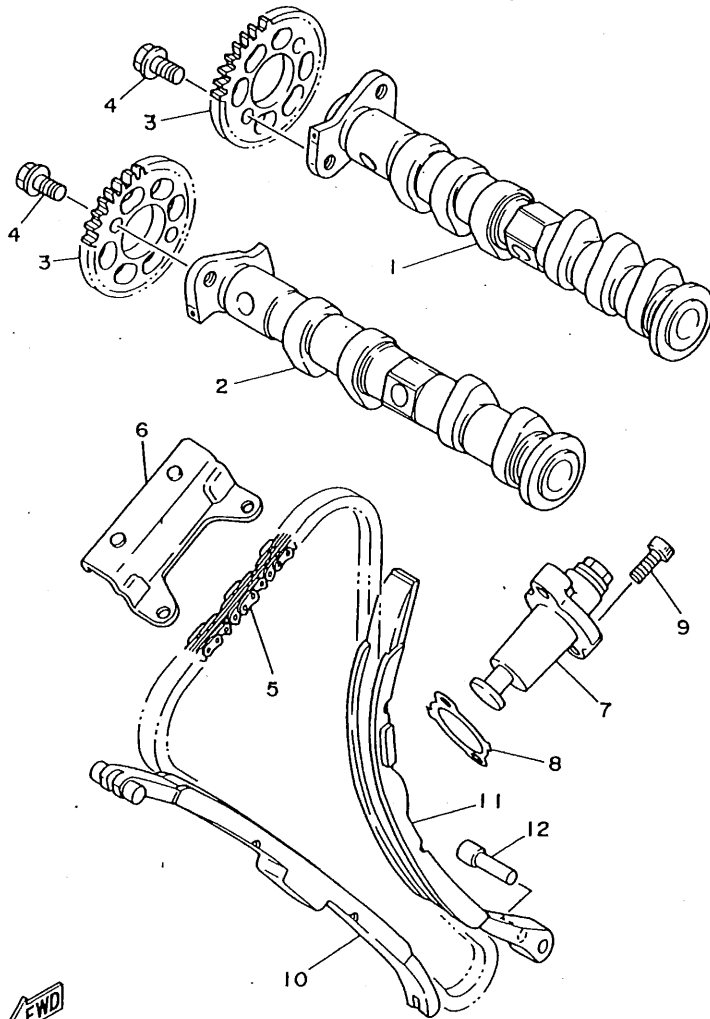

B7

FIG. 5 ARBOL DE LEV. CADENA

REF. NO.	CODIGO NO.	DESCRIPCION	4TX2				OBSERVACION
1	4NX-12171-00	ARBOL DE LEVAS 1	1				
2	4NX-12181-00	ARBOL DE LEVAS 2	1				
3	3LD-12176-00	CATALINA DE CADENA	2				
4	90105-07342	TORNILLO CON ARANDELA	4				
5	94591-40138	CADENA (82RH2015-138L)	1				
6	3LD-12241-00	TOPE DE GUIA 2	1				
7	3LD-12210-00	TENSOR CADENA DE LEVA	1				
8	3VD-12213-00	EMPAQUE DE CAJA TENSOR	1				
9	91314-06025	PERNO	2				
10	3LD-12251-00	AMORTIGUADOR CADENA 1	1				
11	3LD-12252-00	AMORTIGUADOR CADENA 2	1				
12	3LD-12247-00	EJE TENSOR	1				