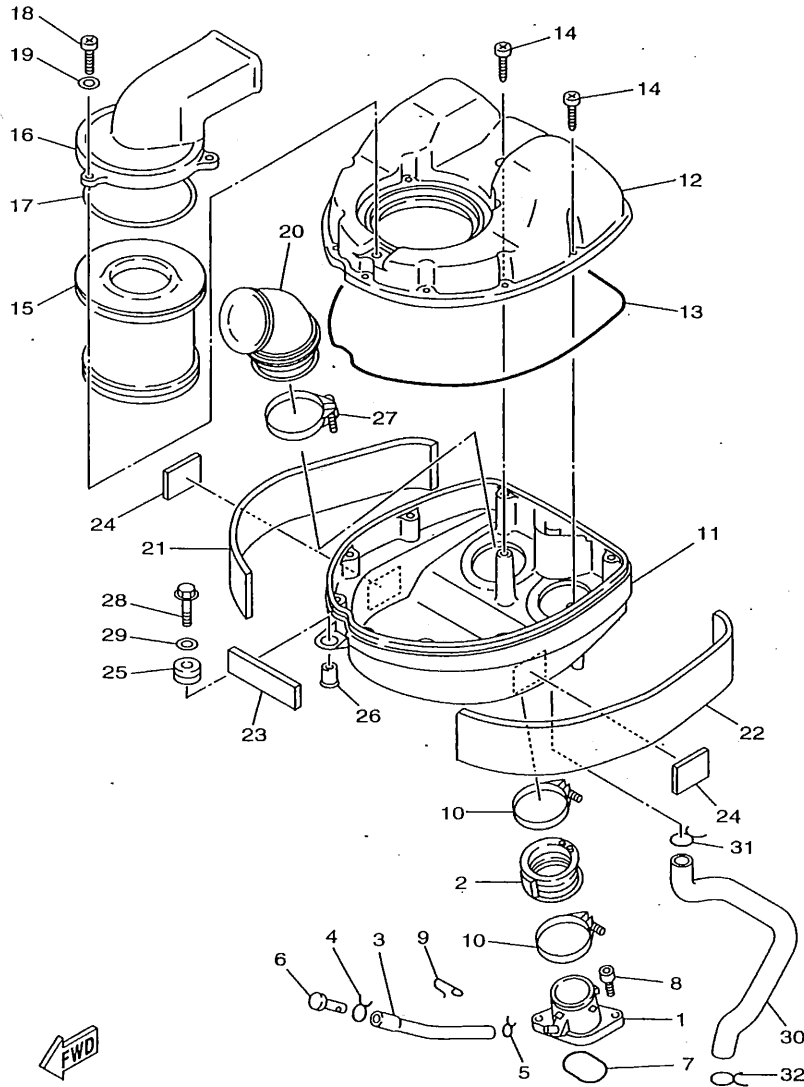

FIG. 9 ADMISION

4TX1351-6090

REF. NO.	CODIGO NO.	DESCRIPCION	4TX2				OBSERVACION
1	3LD-13586-01	TOBERA DE CARBURADOR 1	2				
2	3LD-13597-01	JUNTA, DE CARBURADOR 3	2				
3	90445-090E5	TUBO	1				
4	90467-08017	PRESILLA	1				
5	90467-08075	PRESILLA	1				
6	90338-05194	TAPON	1				
7	93210-44545	ANILLO O	2				
8	91317-06020	PERNO	4				
9	90465-20035	BRIDA	1				
10	90450-57034	BRIDA, MANGUERA	4				
11	3VD-14411-00	CAJA FILTRO DEL AIRE 1	1				
12	3VD-14421-00	CAJA FILTRO DEL AIRE 2	1				
13	4BR-14452-00	SELLO	1				
14	97707-50125	TORNILLO ROSCA HEMBRA	10				
15	1AE-14451-00	ELEMENTO DEL FILTRO DEL AIRE	1				
16	3VD-14422-00	TAPA CAJA DE FILTRO 2	1				
17	1AE-14452-00	SELLO	1				
18	98507-05016	TORNILLO DE CABEZA CON PLANA	3				
19	92907-05600	ARANDELA	3				
20	4TX-14453-00	UNION DEL FILTRO DEL AIRE 1	2				
21	3VD-14425-00	AMORTIGUADOR 1	1				
22	3VD-14426-00	AMORTIGUADOR 2	1				
23	3VD-1442G-00	AMORTIGUADOR 3	1				
24	4N0-24181-00	AMORTIGUADOR DE MONTAJE	2				
25	90480-14604	TAPON	1				
26	90387-067F1	CASQUILLO CON VALONA	1				
27	90450-67066	BRIDA, MANGUERA	2				

B15