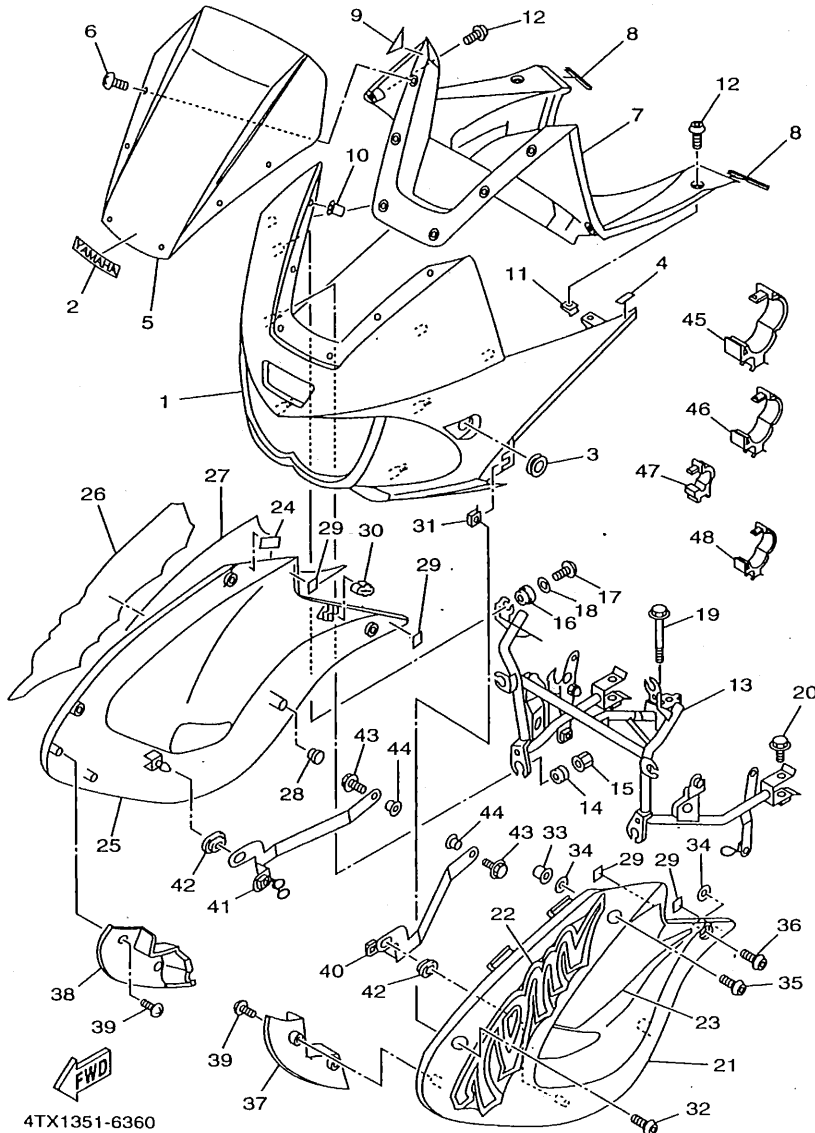

FIG. 36 BOVEDA 1

4TX1351-6360

REF. NO.	CODIGO NO.	DESCRIPCION	4TX2				OBSERVACION
42	90480-01558	TAPON	2				
43	95807-06012	TUERCA DE REBORDE	2				
44	90387-0910H	CASQUILLO CON VALONA	2				
45	90464-25217	BRIDA	1				
46	90464-20191	BRIDA	3				
47	90464-05188	BRIDA	1				
48	90464-15192	BRIDA	1				

F5