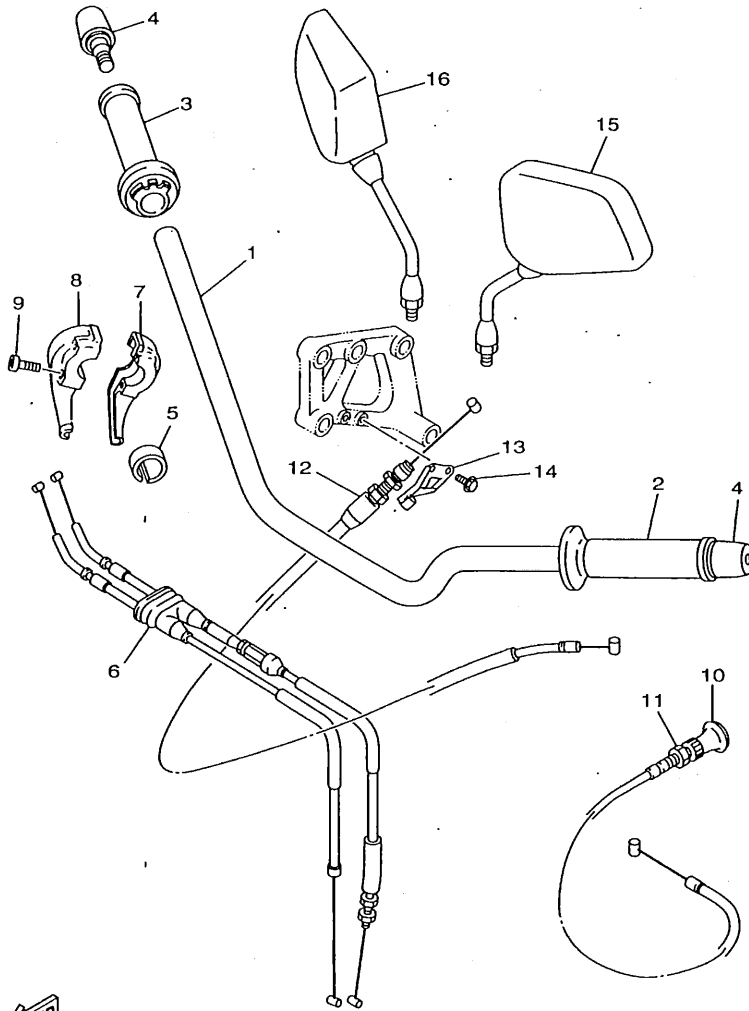

FIG. 32 MANUBRIO. CABLE

REF. NO.	CODIGO NO.	DESCRIPCION	4TX2					OBSERVACION
1	3VD-26111-11	MANUBRIO	1					
2	1KG-26241-00	EMPUNADURA (MI)	1					
3	3FH-26240-00	EMPUNADURA COMPLETA	1					
4	51J-26246-01	EXTREMO DE EMPUNADURA	2					
5	90387-22660	CASQUILLO CON VALONA	1					
6	4TX-26302-00	CABLE DE ACELERADOR COMPLETO	1					
7	3XW-26281-01	TAPA DE EMPUNADURA SUPERIOR	1					
8	3XW-26282-01	TAPA DE EMPUNADURA INFERIOR	1					
9	98507-05035	TORNILLO DE CABEZA CON PLANA	2					
10	4TX-26331-00	CABLE DE ARRANQUE	1					
11	1VJ-26333-00	TUERCA	1					
12	4TX-26335-00	CABLE DE EMBRAGUE	1					
13	4TX-26292-00	SOPORTE	1					
14	95027-06012	PERNO, DE BRIDA	2					
15	4TX-26280-00	ESPEJO COMPLETO (IZQUIERDO)	1					
16	3VD-26290-01	ESPEJO COMPLETO (DERECHO)	1					

4TX1351-6320

E10