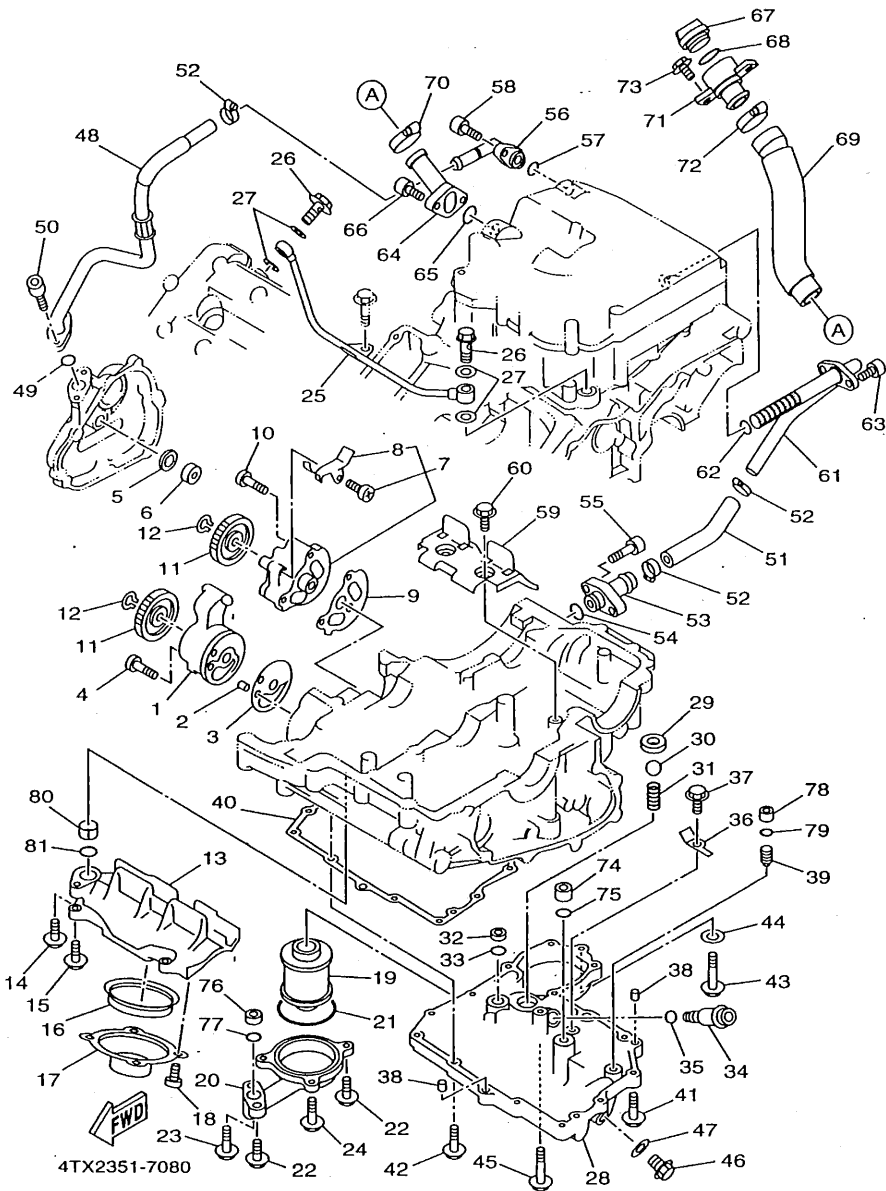

**B11**

FIG. 8 BOMBA DE ACEITE

REF. NO.	CODIGO NO.	DESCRIPCION	4TX2				OBSERVACION
1	3LD-13300-00	BOMBA DE ACEITE COMPLETA	1				
2	99530-08012	PASADOR, DE ESPIGA	1				
3	3LD-13329-00	EMPAQUE TAPA DE BOMBA	1				
4	98507-06045	TORNILLO DE CABEZA CON PLANA	3				
5	90430-14131	JUNTA	1				
6	90387-120W5	CASQUILLO CON VALONA	1				
7	4NX-13303-00	COMBA DE ACEITE COMPLETA, 2	1				
8	3LD-13371-00	.PLACA	1				
9	3LD-13339-00	EMPAQUETADURA, CUBIERTA BOMBA	1				
10	98507-06035	TORNILLO DE CABEZA CON PLANA	3				
11	3VD-13325-00	ENGRANAJE IMPULSOR DE BOMBA 1	2				
12	99009-11400	PRESILLA REDONDA	2				
13	3VD-13412-00	CAJA DE FILTRO	1				
14	95027-06025	PERNO, DE BRIDA	1				
15	95027-06020	PERNO, DE BRIDA	4				
16	3VD-13415-00	SELLO COLADOR ACEITE	1				
17	3VD-13411-00	FILTRO DE ACEITE	1				
18	98507-06010	TORNILLO DE CABEZA CON PLANA	4				
19	4X7-13440-01	ELEMENTO FILTRO DE ACEITE	1				
20	3VD-13447-00	TAPA DEL ELEMENTO	1				
21	93210-64297	ANILLO O	1				
22	95024-06020	PERNO, DE BRIDA	2				
23	95024-06030	PERNO, DE BRIDA	1				
24	95024-06040	PERNO, DE BRIDA	2				
25	3LD-13161-00	TUBO CONDUCTOR 1	1				
26	90401-10106	PERNO DE UNION	2				
27	90430-10188	JUNTA	4				