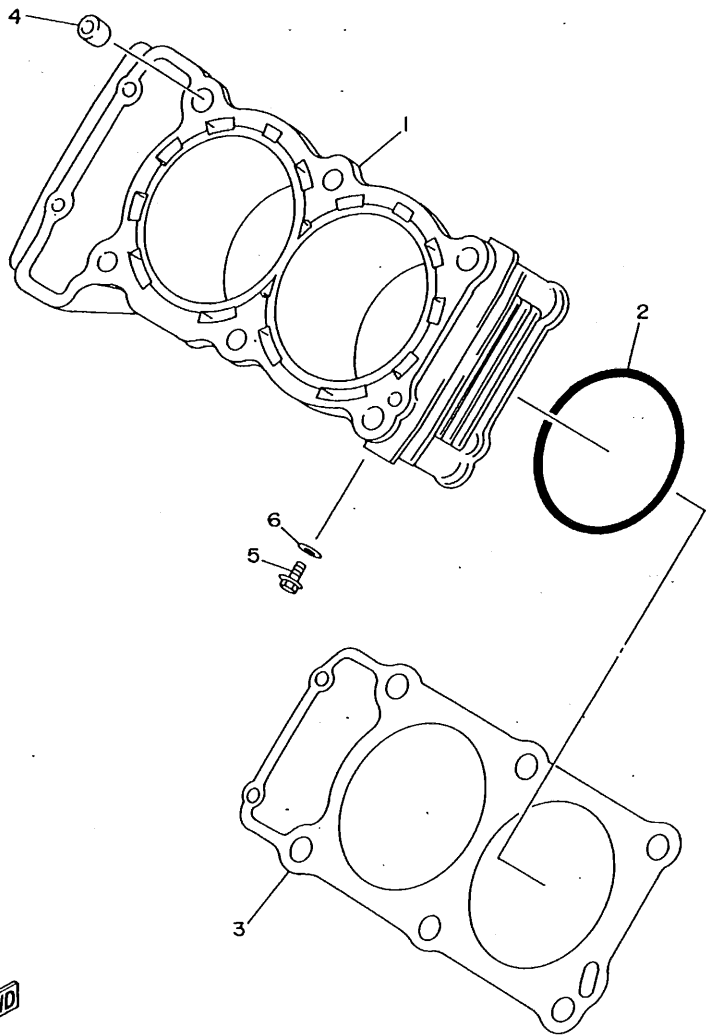

FIG. 2 CILINDRO

REF. NO.	CODIGO NO.	DESCRIPCION	4TX2				OBSERVACION
1	4UN-11310-00	CILINDRO	1				
2	93210-90785	ANILLO O	2				
3	3VD-11351-00	JUNTA, DE CILINDRO	1				
4	99530-14016	PASADOR, DE ESPIGA	2				
5	90153-06029	TORNILLO HEXAGONAL	1				
6	90430-06014	JUNTA	1				

4NX1010-5020

B3