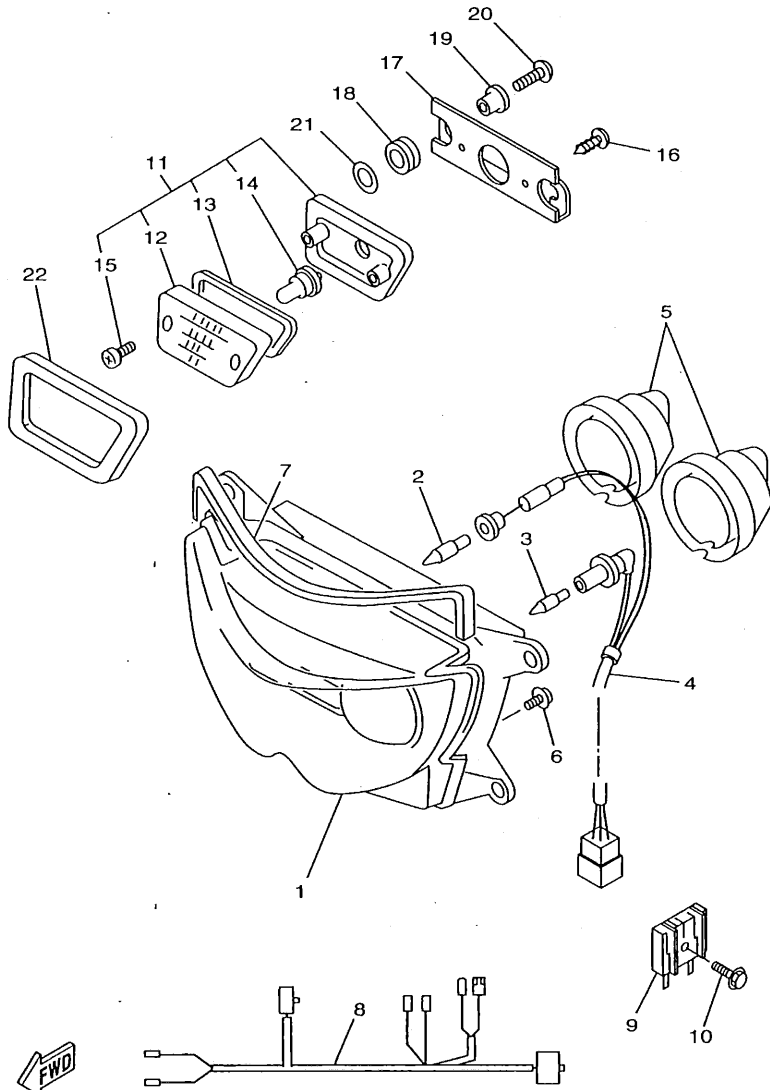

F9

FIG. 40 FARO DELANTERO

REF. NO.	CODIGO NO.	DESCRIPCION	4TX2				OBSERVACION
1	4TX-84320-00	LENTE COMPLETO	1				
2	*	AMPOLLETA (12V-55W-H3)	1				LM HALOGEN
3	*	AMPOLLETA (12V-55W)	1				LM HALOGEN
4	3GM-84340-40	ENCASTRE DE CABLE COMPLETO	1				
5	3GM-84397-40	CUBIERTA DE ENCASTRE	2				
6	3TJ-84351-00	TORNILLO	1				
7	4TX-84163-00	AMORTIGUADOR	1				
8	4TX-84359-00	CABLE DE FARO DELANTERO	1				
9	1Y8-81970-60	RECTIFICADOR COMPLETO	1				
10	95807-06020	TUERCA DE REBORDE	1				
11	3GM-84301-00	LUZ PILOTO COMPLETA 1	1				
12	3GM-84321-00	.LENTE COMPLETO	1				
13	3GM-84322-00	.EMPAQUETADURA DE LENTES	1				
14	47G-85353-00	.BOMBILLA(12V-5W)	1				
15	3GM-84192-10	.TORNILLO, ESPECIAL	2				
16	90167-05025	TORNILLO DE ROSCA HEMBRA	2				
17	4TX-8431R-00	SOPORTE	1				
18	90480-10517	TAPON	2				
19	90387-052U5	CASQUILLO CON VALONA	2				
20	90167-05037	TORNILLO DE ROSCA HEMBRA	2				
21	90201-054K4	ARANDELA PLANA	2				
22	3GM-84367-50	AMORTIGUADOR FARO DELANTERO 2	1				