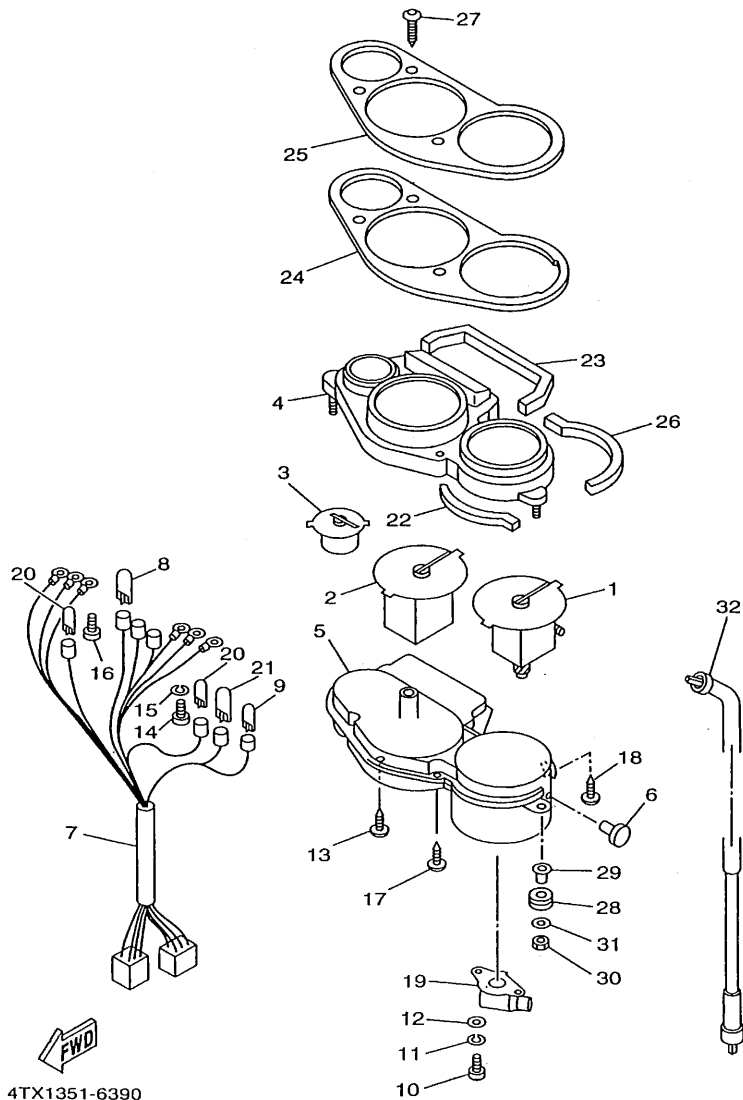

FIG. 39 MEDIDOR

4TX1351-6390

REF. NO.	CODIGO NO.	DESCRIPCION	4TX2	OBSERVACION
28	90480-14555	TAPON	2	
29	90387-07391	CASQUILLO CON VALONA	2	
30	95307-06600	TUERCA	2	
31	90201-06380	ARANDELA PLANA	2	
32	3XP-83550-01	CABLE DE VELOCIMETRO COMPLETO	1	

F9