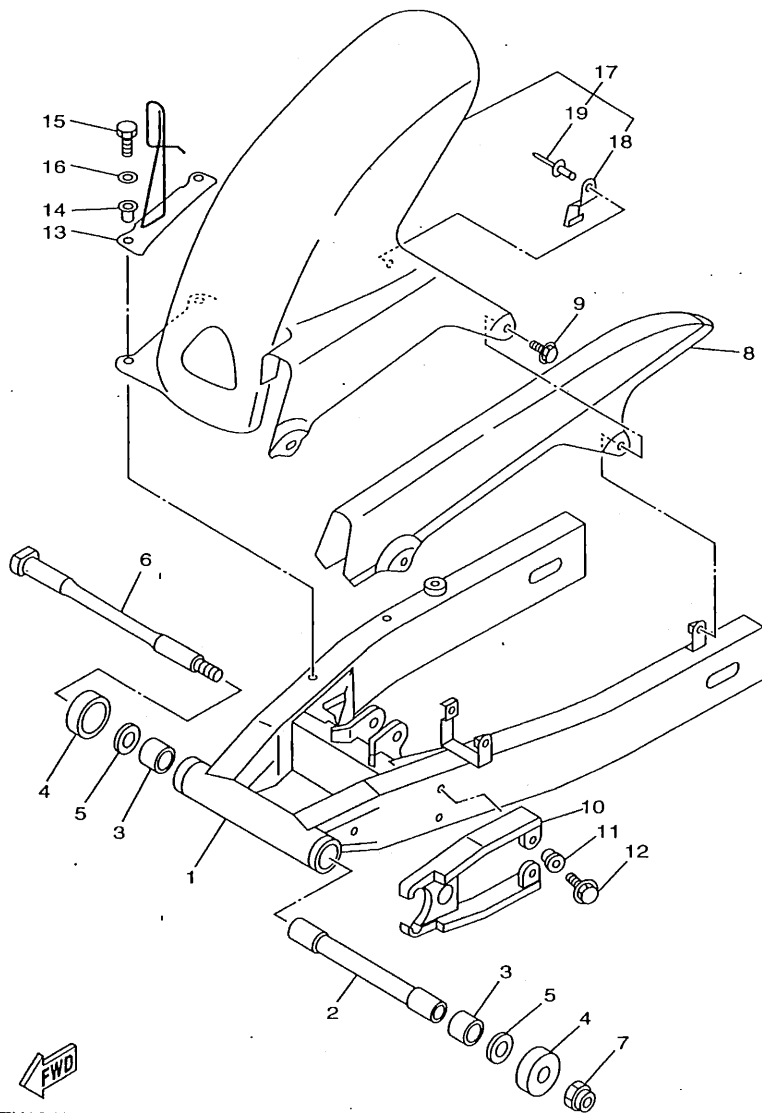

FIG. 22 BRAZO TRASERO

REF. NO.	CODIGO NO.	DESCRIPCION	4TX2					OBSERVACION
1	4TX-22110-00	BRAZO TRASERO COMPLETO	1					
2	33M-22184-00	BUJE	1					
3	93320-32403	COJINETE	2					
4	4X7-22129-00	TAPA DE EMPUJE 2	2					
5	90201-161J3	ARANDELA PLANA	2					
6	46X-22141-00	EJE DEL BARCULANTE	1					
7	90185-14112	TUERCA AUTOBLOCANTE	1					
8	3VD-22311-00	CABRECADENA	1					
9	90119-06044	TORNILLO CON ARANDELA	2					
10	3VD-22151-00	SELLO DE GUARDA	1					
11	90387-06681	CASQUILLO CON VALONA	3					
12	90119-06108	TORNILLO CON ARANDELA	3					
13	3VD-25875-01	SOPORTE DE MANGUERA FRENO 1	1					
14	90387-064J1	CASQUILLO CON VALONA	2					
15	97007-06025	PERNO	2					
16	92907-06600	ARANDELA	2					
17	3VD-W2165-00	GUARDABARRO, NEUMATICO TRAS	1					
18	3VD-2164F-00	.APOYO 1	1					
19	90267-40105	.REMACHE CIEGO	1					

4TX1351-6220

D10