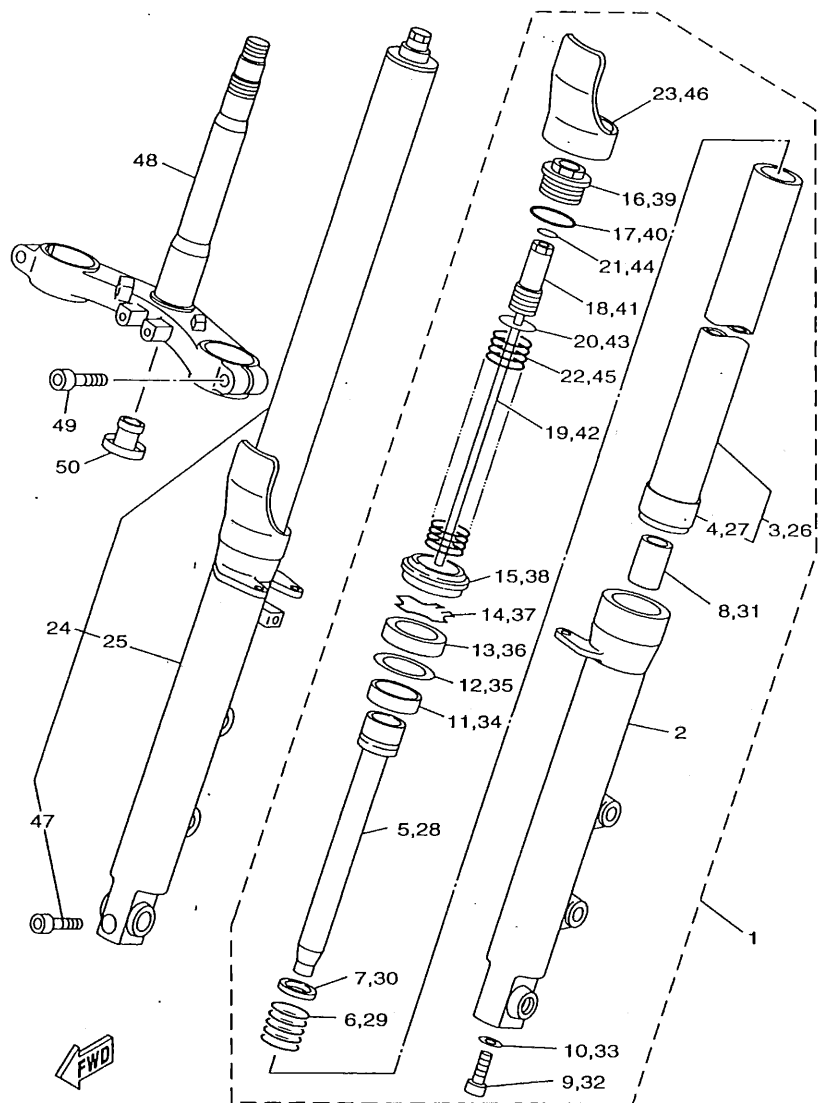

FIG. 25 HORQUILLA DELANTERA

4TX1351-6250

REF. NO.	CODIGO NO.	DESCRIPCION	4TX2				OBSERVACION
28	4TX-23170-00	.CILINDRO COMPL DE HORQ DELAN	1				
29	4TX-23151-00	.RESORTE DE REBOTE	1				
30	4TX-23157-00	.ANILLO DEL PISTON	1				
31	4TX-23173-00	.VASTAGO AHUSADO	1				
32	91317-10025	.PERNO	1				
33	90430-10171	.JUNTA	1				
34	4TX-23125-00	.METAL CORREDIZO 1	1				
35	4TX-23115-00	.GUIA DE CUBIERTA SUPERIOR	1				
36	4TX-23145-00	.RETEN DE ACEITE	1				
37	4TX-23156-00	.PRESILLA DEL RETEN DE ACEITE	1				
38	4TX-23144-00	.GUARDAPOLVO	1				
39	4TX-2311H-00	.PERNO	1				
40	93210-34504	.ANILLO O	1				
41	4TX-2311G-00	.PERNO	1				
42	4TX-2319K-00	.JUEGO DE EMBOLO	1				
43	4TX-2331L-00	.ASIENTO DEL MUELLE SUPERIOR	1				
44	93210-18N01	.ANILLO O	1				
45	4TX-23141-00	.RESORTE HORQUILLA DELANT.	1				
46	4TX-2331G-00	.CUBIERTA	1				
47	91317-08040	.PERNO	1				
48	4TX-23340-00	PLATINA INFERIOR COMPLETA	1				
49	91317-10030	PERNO	2				
50	4KM-23123-01	CUBIERTA INFERIOR 1	1				

D14