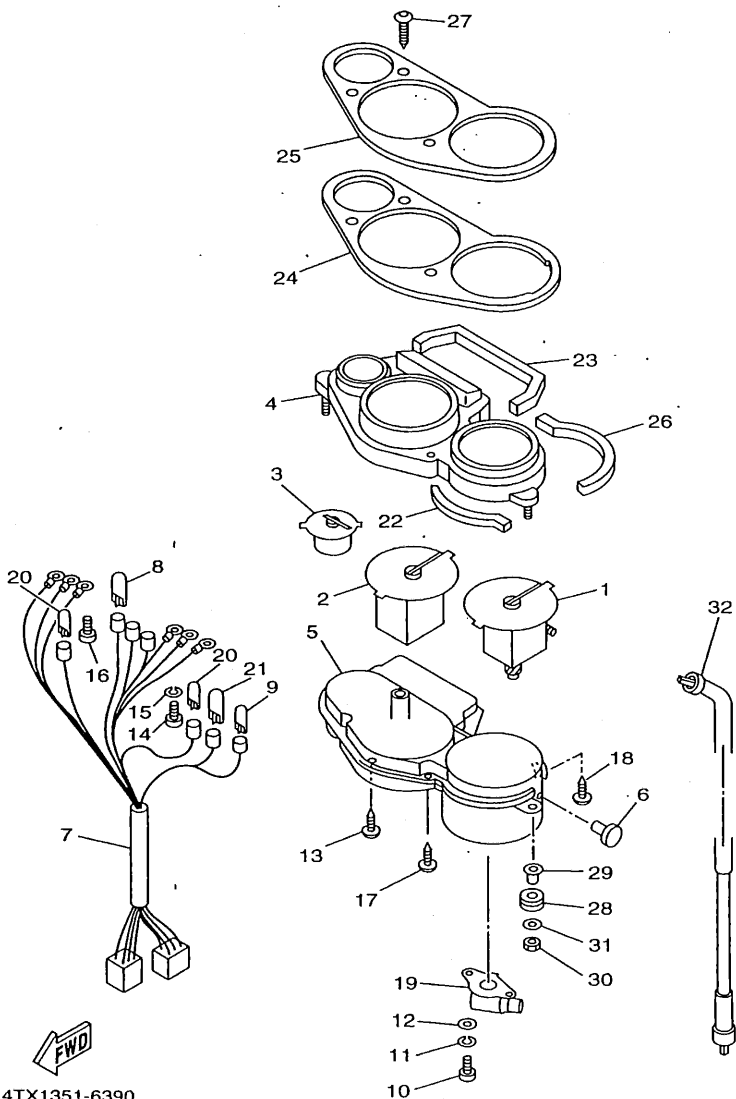

FIG. 39 MEDIDOR

4TX1351-6390

REF. NO.	CODIGO NO.	DESCRIPCION	4TX2				OBSERVACION
1	4TX-83570-00	VELOCIMETRO COMPLETO	1				
2	4TX-83540-00	TACOMETRO COMPLETO	1				
3	4TX-83590-00	MEDIDOR TEMP.DE AGUA	1				
4	4TX-83559-00	CUBIERTA DE MEDIDOR	1				
5	4TX-8353H-00	CAJA INFERIOR	1				
6	4TX-83578-00	PERILLA MEDIDOR DE RECORRIDO	1				
7	4TX-83509-00	ENCASTRE DE CABLE COMPLETO	1				
8	4R0-83517-00	AMPOLLETA	3				
9	42X-83517-00	AMPOLLETA (12V-3W)	1				
10	98507-04010	TORNILLO DE CABEZA CON PLANA	4				
11	92907-04100	ARANDELA	4				
12	92907-04600	ARANDELA	4				
13	90167-04057	TORNILLO DE ROSCA HEMBRA	2				
14	98507-03010	TORNILLO DE CABEZA CON PLANA	3				
15	92907-03100	ARANDELA	3				
16	90159-03102	TORNILLO CON VALONA	3				
17	90164-04008	TORNILLO ROSCA HEMBRA	4				
18	90167-03058	TORNILLO DE ROSCA HEMBRA	1				
19	4FM-83520-00	ENCASTRE COMPLETO	1				
20	1YT-83517-00	AMPOULE (12V-1.7W, T10)	2				
21	4G1-84744-00	BOMBILLA (12V-3.4W)	1				
22	4SV-83526-00	AMORTIGUADOR 2	1				
23	4TX-83523-01	AMORTIGUADOR	1				
24	4TX-83513-00	AMORTIGUADOR	1				
25	4TX-83611-00	PANEL DE MEDIDOR	1				
26	4TX-8353B-00	AMORTIGUADOR	2				
27	90167-05076	TORNILLO DE ROSCA HEMBRA	3				

F8