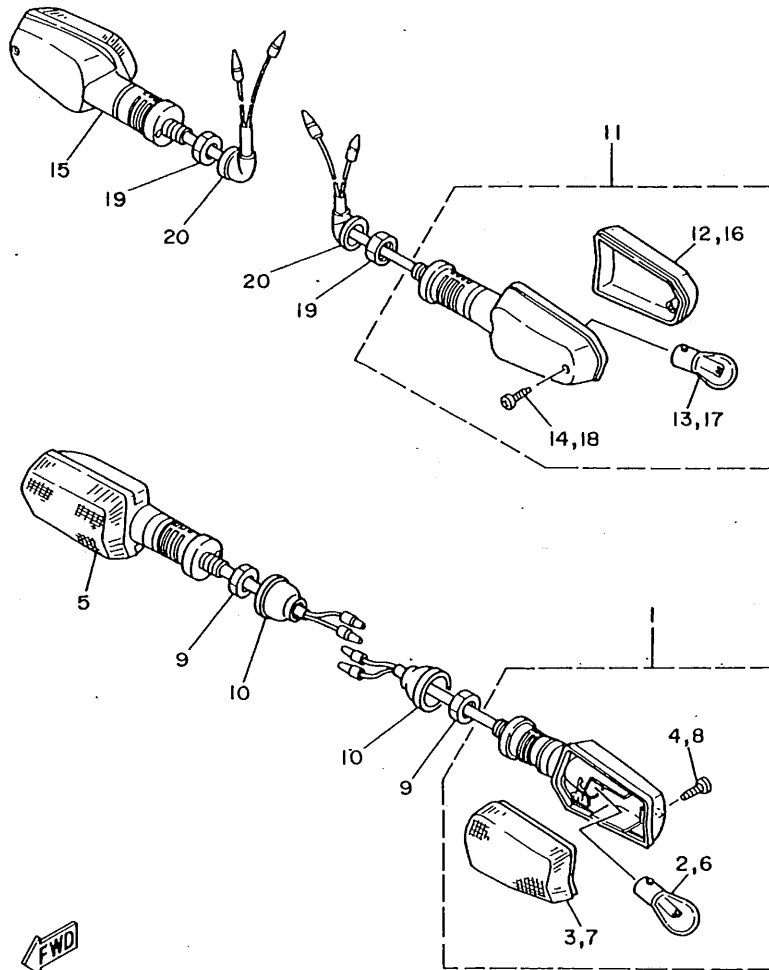

F5

FIG. 38 LUZ DE DESTELLADOR

REF. NO.	CODIGO NO.	DESCRIPCION	4TX2				OBSERVACION
1	3GM-83310-00	DESTELLADOR DE LUZ DELANT.	1				
2	306-83311-40	.BOMBILLA (12V-21W)	1				
3	51L-83332-01	.LENTE DE DESTELLADOR	1				
4	97707-40620	.TORNILLO ROSCA HEMBRA	1				
5	3GM-83320-00	DESTELLADOR DE LUZ DELANT.	1				
6	306-83311-40	.BOMBILLA (12V-21W)	1				
7	51L-83342-01	.LENTE DE DESTELLADOR	1				
8	97707-40620	.TORNILLO ROSCA HEMBRA	1				
9	95307-12700	TUERCA	2				
10	10V-83365-00	TAPON	2				
11	3VD-83330-00	DESTELLADOR DE LUZ TRAS.COMPL.	1				
12	1VU-83332-00	.LENTE DE DESTELLADOR	1				
13	306-83311-40	.BOMBILLA (12V-21W)	1				
14	97706-40620	.TORNILLO ROSCA HEMBRA	1				
15	3VD-83340-00	DESTELLADOR DE LUZ COMPL.	1				
16	1VU-83342-00	.LENTE DE DESTELLADOR	1				
17	306-83311-40	.BOMBILLA (12V-21W)	1				
18	97706-40620	.TORNILLO ROSCA HEMBRA	1				
19	95307-12600	TUERCA	2				
20	18G-83365-00	TAPON	2				