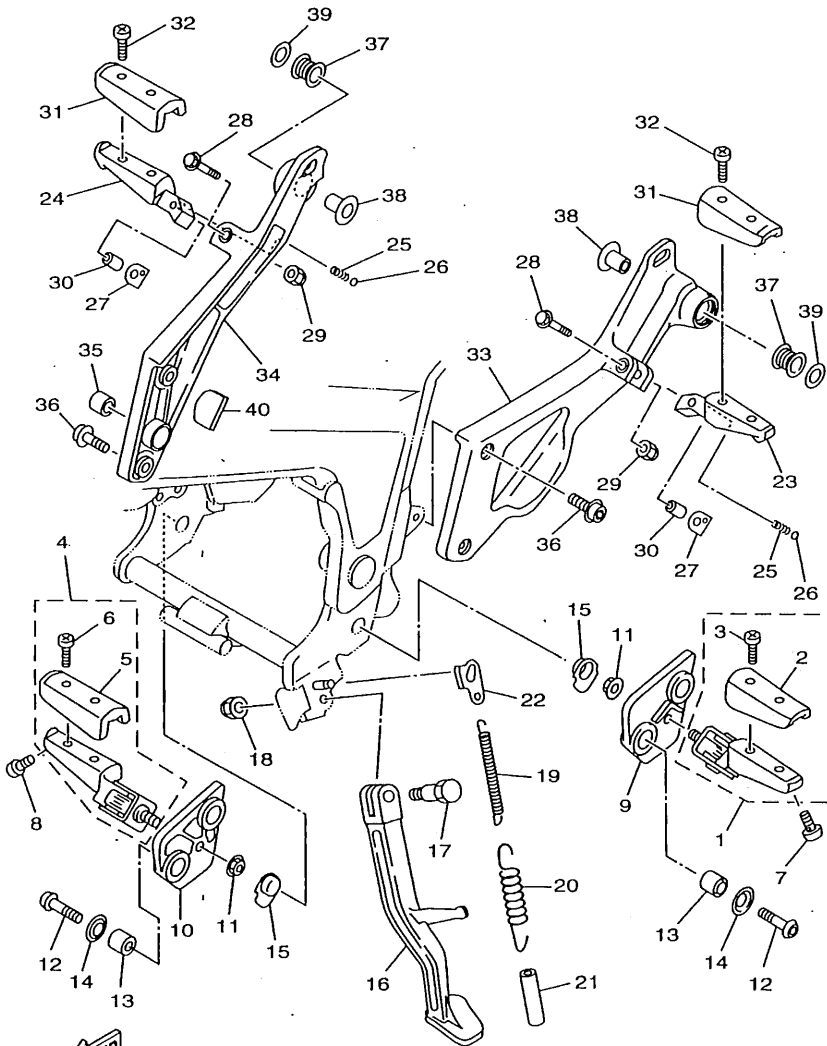

FIG. 34 SOPORTE. APOYAPIE

REF. NO.	CODIGO NO.	DESCRIPCION	4TX2					OBSERVACION
28	95024-06045	PERNO, DE BRIDA	2					
29	95604-06200	TUERCA DE AUTO-CIERRE	2					
30	90387-064H8	CASQUILLO CON VALONA	2					
31	2GH-27413-00	CUBIERTA DE APOYAPIE	2					
32	90157-05079	TORNILLO CABEZA CONICA PLANA	4					
33	4TX-27412-00	SOPORTE DE APOYAPIE 1	1					
34	4TX-27422-00	SOPORTE DE APOYAPIE 2	1					
35	90380-20213	CASQUILLO SOLIDO	1					
36	90110-08199	TORNILLO ALLEN	4					
37	36Y-27424-00	AMORTIGUADOR DE APOYAPIE 2	2					
38	90387-104L8	CASQUILLO CON VALONA	2					
39	90201-10669	ARANDELA PLANA	2					
40	3VD-2139X-00	AMORTIGUADOR	1					

4TX1351-6340