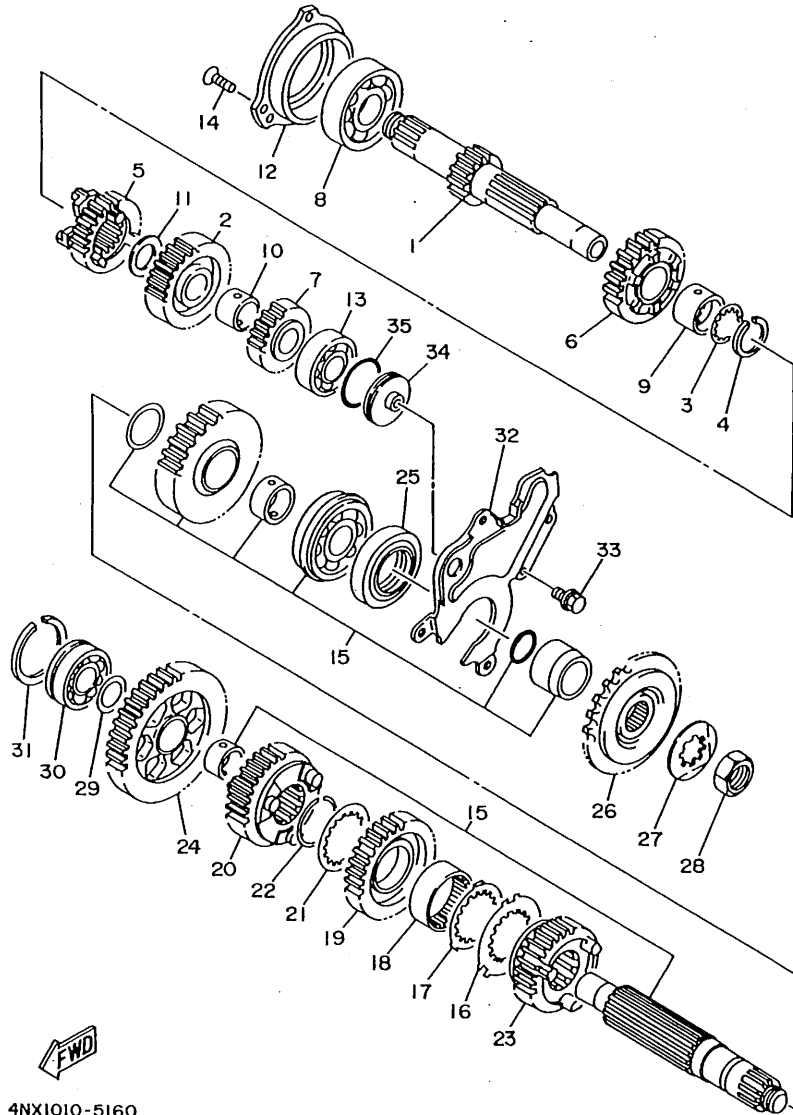

FIG. 16 TRANSMISION

4NX1010-5160

REF. NO.	CODIGO NO.	DESCRIPCION	4TX2					OBSERVACION
28	90179-18667	TUERCA	1					
29	90201-20278	ARANDELA PLANA	1					
30	93306-20455	COJINETE	1					
31	93440-45144	BOLA	1					
32	4NX-17471-00	PLACA, DE CUBIERTA	1					
33	95827-06012	TUERCA DE REBORDE	5					
34	3LD-15414-00	CUBIERTA DE FILTRO DE AIRE	1					
35	93210-33133	ANILLO O	1					

C15