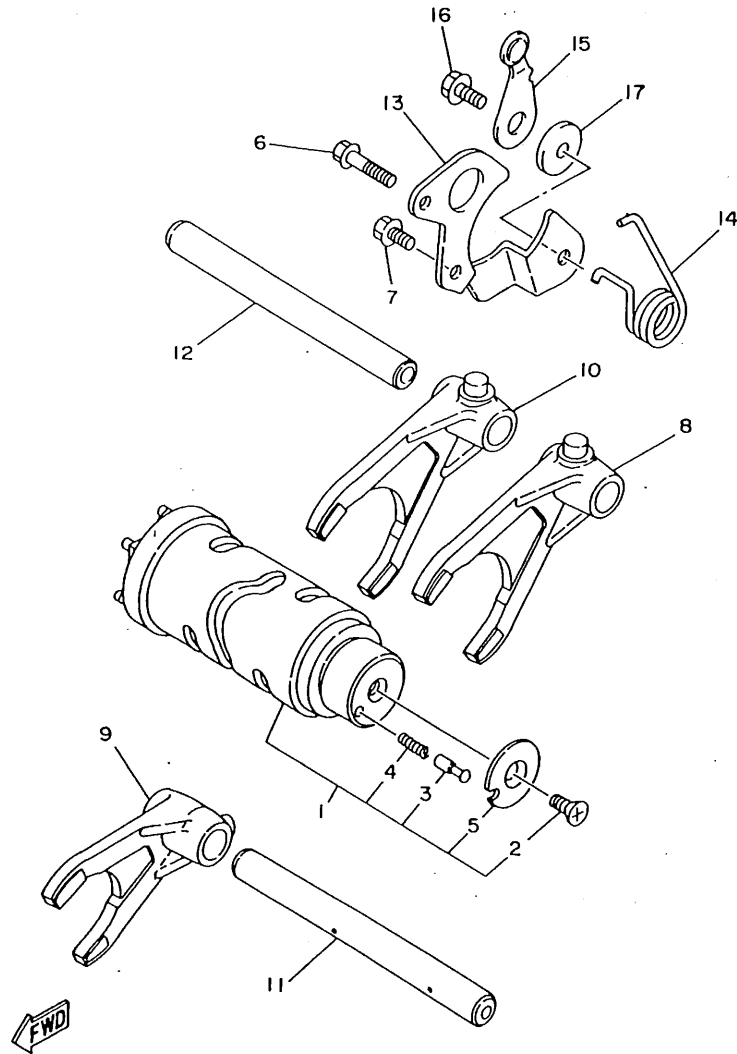

C15

FIG. 17 LEVA DE CAMBIO. HORQ

REF. NO.	CODIGO NO.	DESCRIPCION	4TY2					OBSERVACION
1	3VD-18540-01	LEVA DEL CAMBIO COMPLETA	1					
2	98707-05012	.TORNILLO DE CABEZA PLANA	1					
3	4UN-18542-00	.PUNTO MVERTO	1					
4	90501-06022	.RESORTE DE COMPRESION	1					
5	4UN-18566-00	.PLACA LATERAL 2	1					
6	90105-06597	TORNILLO CON ARANDELA	1					
7	90105-06397	TORNILLO CON ARANDELA	1					
8	3VD-18511-00	HORQUILLA DEL CAMBIO 1	1					
9	3VD-18512-00	HORQUILLA DEL CAMBIO 2	1					
10	3VD-18513-00	HORQUILLA DE CAMBIO 3	1					
11	4NX-18531-00	BARRA GUIA HORQ. CAMBIO 1	1					
12	4NX-18535-00	BARRA GUIA HORQ. CAMBIO 2	1					
13	3LD-18536-00	TOPE DE PALANCA SELECTOR	1					
14	90508-297A4	RESORTE DE TORSION	1					
15	4NX-18140-00	PALANCA DE TOPE COMPLETA	1					
16	90105-06557	TORNILLO CON ARANDELA	1					
17	4NX-18175-00	ESPACIADOR	1					