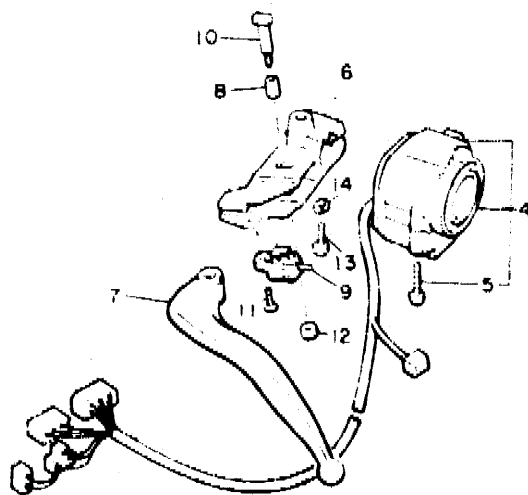

FIG. 43 INTERRUPTOR DE MANIJA - PALANCA

REF. NO.	PIEZAS NO.	DESCRIPCION	CANTIDAD	SUMARIO
1	31A-83963-01	INTERRUPTOR DE MANIJA 3	1	
2	98506-05040	.TORNILLO, de cabeza cruzada	1	
3	98506-05045	.TORNILLO, de cabeza cruzada	1	
4	2HW-83972-00	INTERRUPTOR DE MANIJA 4	1	
5	98506-05035	.TORNILLO, de cabeza cruzada	2	
6	31A-82911-00	SOPORTE DE LEVA 1	1	
7	31A-83912-00	PALANCA 1	1	
8	31A-83913-00	COLLAR DE PALANCA 1	1	
9	31A-82917-00	INTERRUPTOR	1	
10	31A-83945-00	PERNODE PALANCA	1	
11	98702-03008	TORNILLO CON CABEZA PLANA	1	
12	95616-06100	TUERCA U	1	
13	97001-06025	PERNO	1	
14	92906-06100	ARANDELA, plana	1	
15	36Y-83922-00	PALANCA 2	1	
16	80110-06074	TORNILLO ALLEN	1	
17	36Y-83913-01	COLLAR DE PALANCA 1	1	
18	90170-06010	TUERCA	1	
19	80143-06153	TORNILLO DE REGLAJE	1	
20	90501-10312	RESORTE DE COMPRESION	1	
21	95616-06100	TUERCA U	1	
22	36Y-83980-01	INTERRUP.PARADA DELANTERO	1	
23	98506-04018	TORNILLO, de cabeza cruzada	1	
24	92906-04600	ARANDELA, plana	1	
25	48A-82531-00	CABLE CONDUCTOR	1	

49A110-4440