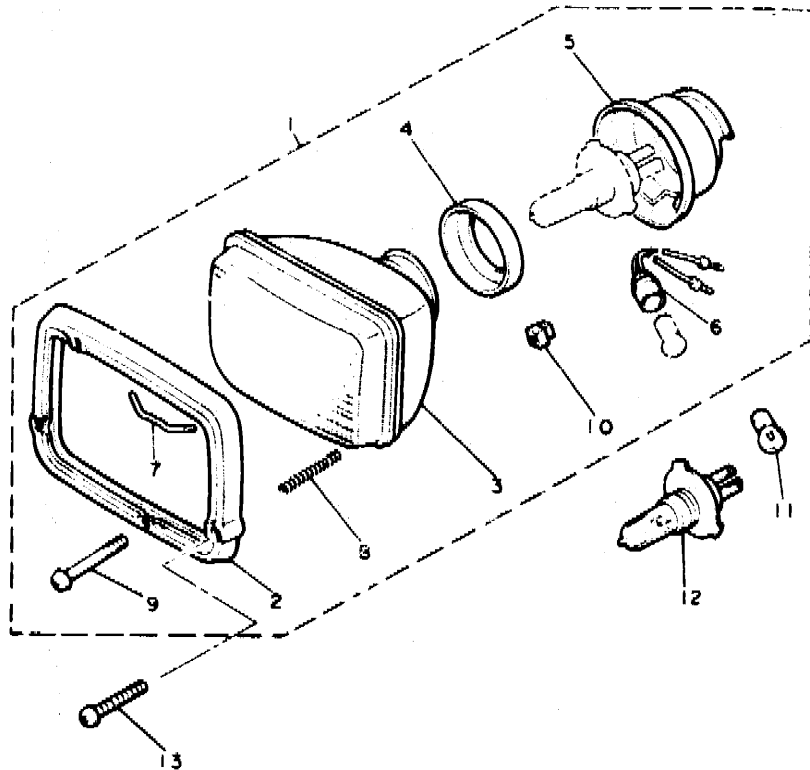

FIG. 41 FARO DELANTERO

REF. NO.	PIEZAS NO.	DESCRIPCION	CANTIDAD	SUMARIO
1	31A-84303-G0	UNIDAD DE FARO DELANTERO COMPL	1	
2	31A-84315-00	ARO DE FARO DELANTERO	1	
3	11U-ε 4321-G0	LENTE COMPLETO	1	
4	2F9-84375-00	PLACA DE COLOCACIONAMPOLLET	1	
5	2F9-84397-01	CUBIERTA DE ENCASTRE	1	
6	34L-84346-00	ENCASTRE DE LUZ PILOTO	1	
7	5G2-84324-A0	RESORTE DE REFLECTOR	1	
8	341-84332-60	RESORTE DE TORNILLO	2	
9	88501-04060	TORNILLO DE CABEZA CRUZADA	2	
10	198-84334-60	TUERCA DE AJUSTE	2	
11	4E2-84347-00	BOMBILLA (12V-4W)	1	
12	2F9-84314-00	BOMBILLA (12V-60/55W)	1	HALOGEN
13	92780-08025	TORNILLO CABEZA PLANA	2	

31A300-3430

E13