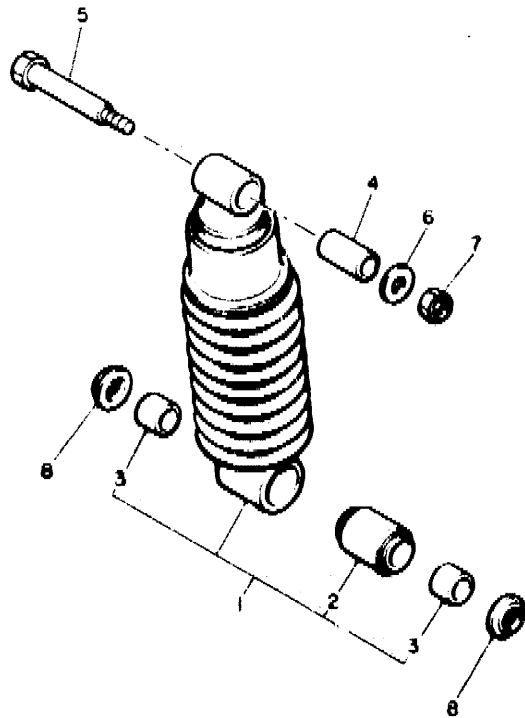

FIG. 23 SUSPENSION TRASERO

REF. NO.	PIEZAS NO.	DESCRIPCION	CANTIDAD	SUMARIO
1	3KM-22210-01	AMORTIGUADOR TRASERO COMPLETO	1	
2	29L-22216-00	.BUJE DEL AMORTIGUADOR TRASERO	1	
3	90380-20123	.CASQUILLO SOLIDO	2	
4	90387-124T2	CASQUILLO CON VALONA	1	
5	90109-10554	PERNO	1	
6	80201-102G8	ARANDELA PLANA	1	
7	95802-10100	TUERCA AUTOBLOCANTE	1	
8	29L-2217H-00	CUBIERTA GUARDAPOLVO	2	

3KM300-9230

D5