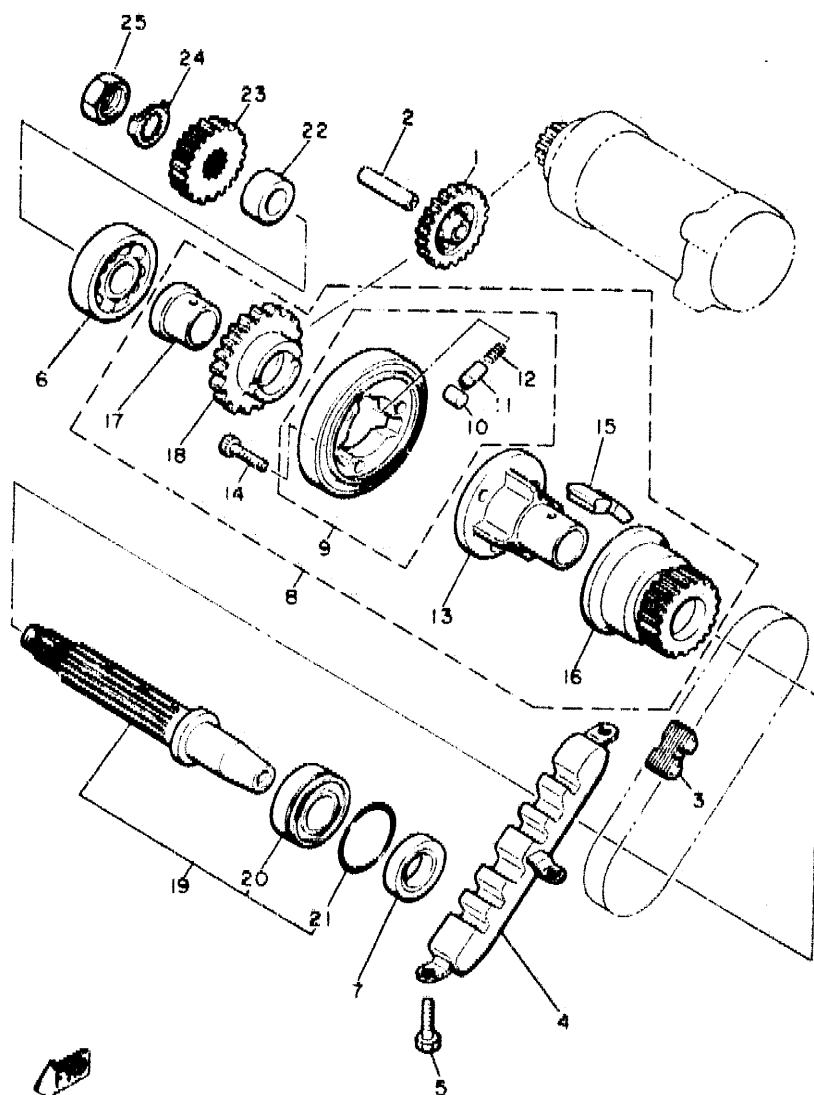

FIG. 14 EMBRAG • DEL ARRANQUE

REF. NO.	PIEZAS NO.	DESCRIPCION	CANTIDAD	SUMARIO
1	4G0-15512-00	ENGRANAJE NEUTRO (30T)	1	
2	4H7-15521-00	EJE 1	1	
3	4G0-16139-00	CADENA PRIMARIA	1	
4	4G0-11474-00	GUIA SUPERIOR	1	
5	97321-06014	TORNILLO	3	
6	93306-30525	COJINETE (B6305)	1	
7	93102-25253	RETEN DE ACEITE	1	
8	4G0-16306-01	AMORTIGUADOR DE EMBRAGUE	1	
9	3GM-15580-00	ENSAMBLE EXT EMBRAGUE ARRANQUE	1	
10	93615-12088	PASADOR DE CLAVIJA	3	
11	1J7-15583-01	TAPA RESORTE EMBRAG. ARRANQUE	3	
12	90501-04623	RESORTE DE COMPRESION	3	
13	4G0-15524-01	RUEDA DE ARRANQUE	1	
14	91316-08014	TORNILLO ALLETA	3	
15	4G0-16155-03	AMORTIGUADOR 1	4	
16	4G0-11537-00	ENGRANAJE TRACCION (22T)	1	
17	90387-266A1	CASQUILLO CON VALONA	1	
18	4G0-15517-00	ENGRENAJE POSICION 2DA	1	
19	4G0-11406-00	EJE CONJUNTO	1	
20	93306-20545	COJINETE	1	
21	93210-47440	JUNTA TORICA	1	
22	90387-216L0	CASQUILLO CON VALONA	1	
23	4U8-16111-00	ENGRANAJE TRACC. PRIM. (28T)	1	
24	90215-19226	ARANDELA DE CIERRE	1	
25	90179-16319	TUERCA	1	

5FB332-1160

C7