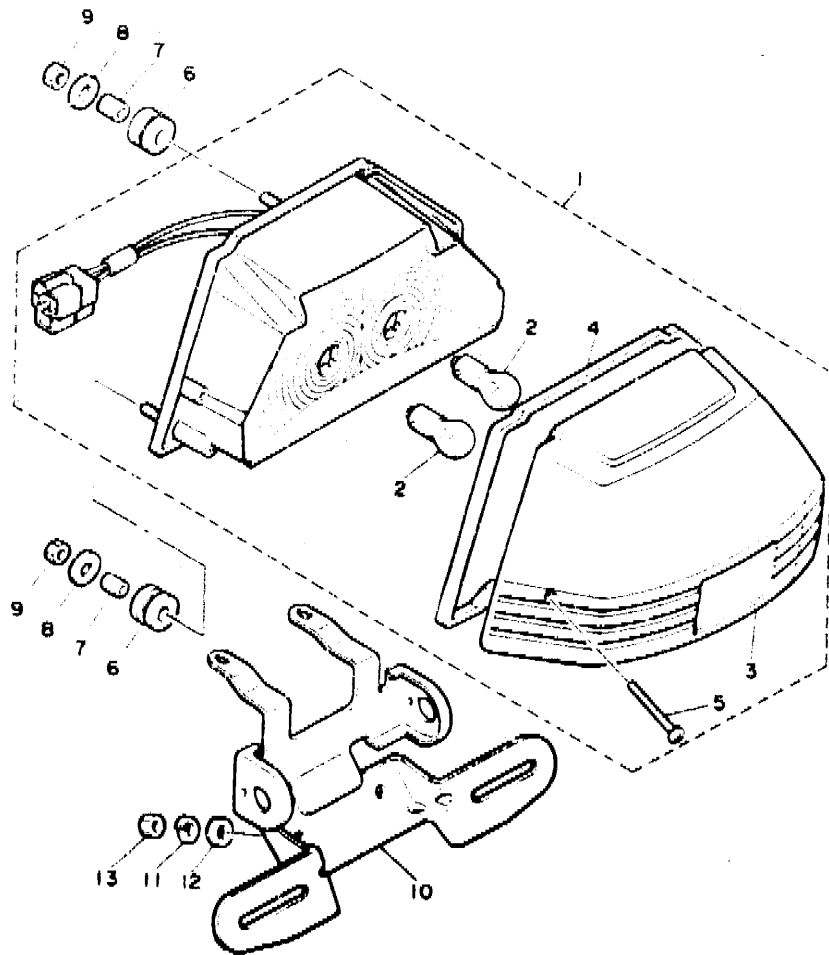

FIG. 42 LUZ DE COLA

REF. NO.	PIEZAS NO.	DESCRIPCION	CANTIDAD	SUMARIO
1	51J-84710-E0	CONJT. FARO TRASERO	1	
2	31L-84714-00	.BOMBILLA (12V-21/5W)	2	
3	49A-84721-00	.LENTE DE FARO TRASERO	1	
4	33M-84723-00	.EMPAQUE LENTE FARO TRASERO	1	
5	97706-40530	.TORNILLO, rosca chapa	2	
6	33M-84736-00	AMORTIGUADOR DE COLA	3	
7	90387-061K9	CASQUILLO CON VALONA	3	
8	90201-06067	ARANDELA PLANA	3	
9	95303-06800	TUERCA	3	
10	3KM-84751-00	SOPORTE DE LICENCIA	1	
11	92908-06100	ARANDELA, plana	2	
12	90201-06059	ARANDELA PLANA	2	
13	95316-06800	TUERCA	2	

3K1300-8420

E14