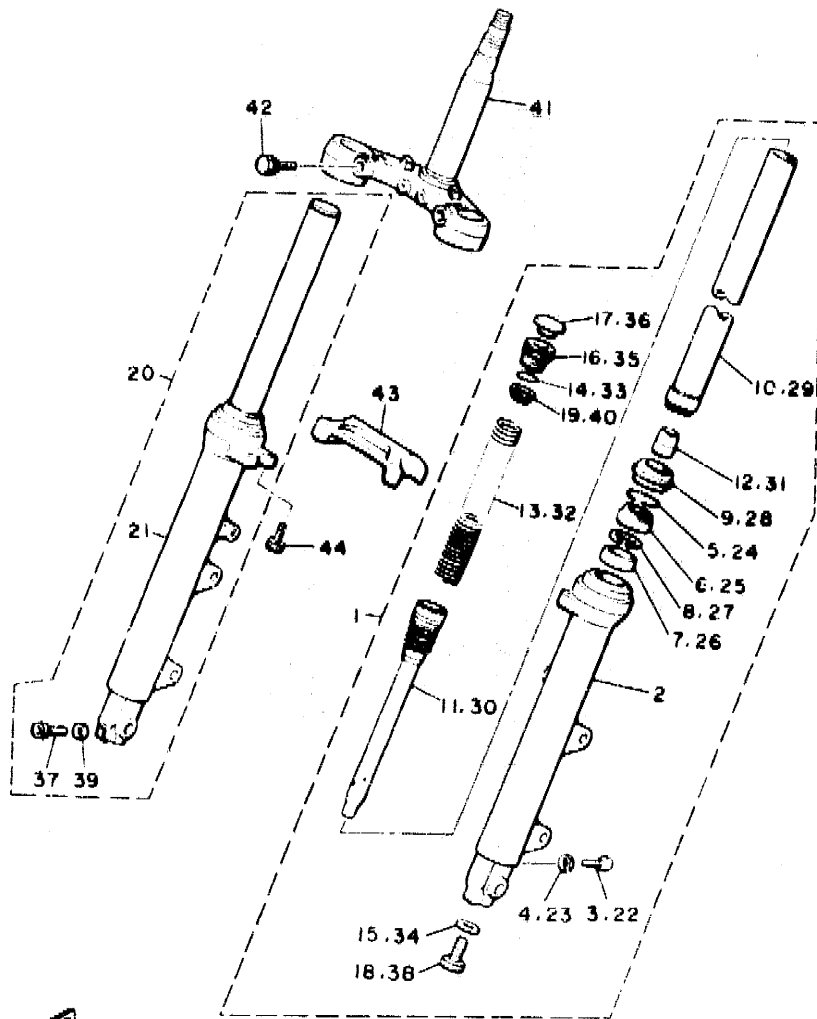

FIG. 25 HORQUILLA DELANTERA

3KM300-9250

REF. NO.	PIEZAS NO.	DESCRIPCION	CANTIDAD	SUMARIO
1	3KM-23102-00	HORQUILLA DELANTERA COMPL. (MI)	1	
2	3KM-23126-00	.TUBO EXTERIOR 1	1	
3	4H7-23119-00	..TAPON DE DRENAJE	1	
4	122-23129-00	..EMPAQUE DE TAPON DRENAJE	1	
5	4A1-23156-00	.PRESILLA DEL RETEN DE ACEITE	1	
6	49A-23145-00	.RETEN DE ACEITE	1	
7	30X-23125-00	.METAL CORREDIZO 1	1	
8	5K5-23149-00	.ARANDELA DE RESORTE SUPERIOR	1	
9	33M-23144-00	.GUARDAPOLVO	1	
10	3KM-23110-00	.TUBO INTERIOR COMPLETO 1	1	
11	49A-23170-00	.CILINDRO COMPL DE HORQ DELAN	1	
12	3R6-23173-L0	.VASTAGO AHUSADO	1	
13	49A-23141-00	.RESORTE HORQUILLA DELANT.	1	
14	1W1-23114-L0	.EMPAQUE	1	
15	500-23158-L0	.EMPAQUE	1	
16	3KM-23111-00	.TAPON	1	
17	26H-23168-00	.TAPA DE HORQUILLA DELANTERA	1	
18	278-23181-50	.TORNILLO CABEZAHEXAGONAL	1	
19	1W1-23142-L0	.ASIENTO DEL MUELLE SUPERIOR	1	
20	3KM-23103-00	HORQUILLA DELANTERA COMPL. (MD)	1	
21	3KM-23136-00	.TUBO EXTERIOR 2	1	
22	4H7-23119-00	..TAPON DE DRENAJE	1	
23	122-23129-00	..EMPAQUE DE TAPON DRENAJE	1	
24	4A1-23156-00	.PRESILLA DEL RETEN DE ACEITE	1	
25	49A-23145-00	.RETEN DE ACEITE	1	
26	30X-23125-00	.METAL CORREDIZO 1	1	
27	5K5-23149-00	.ARANDELA DE RESORTE SUPERIOR	1	
28	33M-23144-00	.GUARDAPOLVO	1	

D7