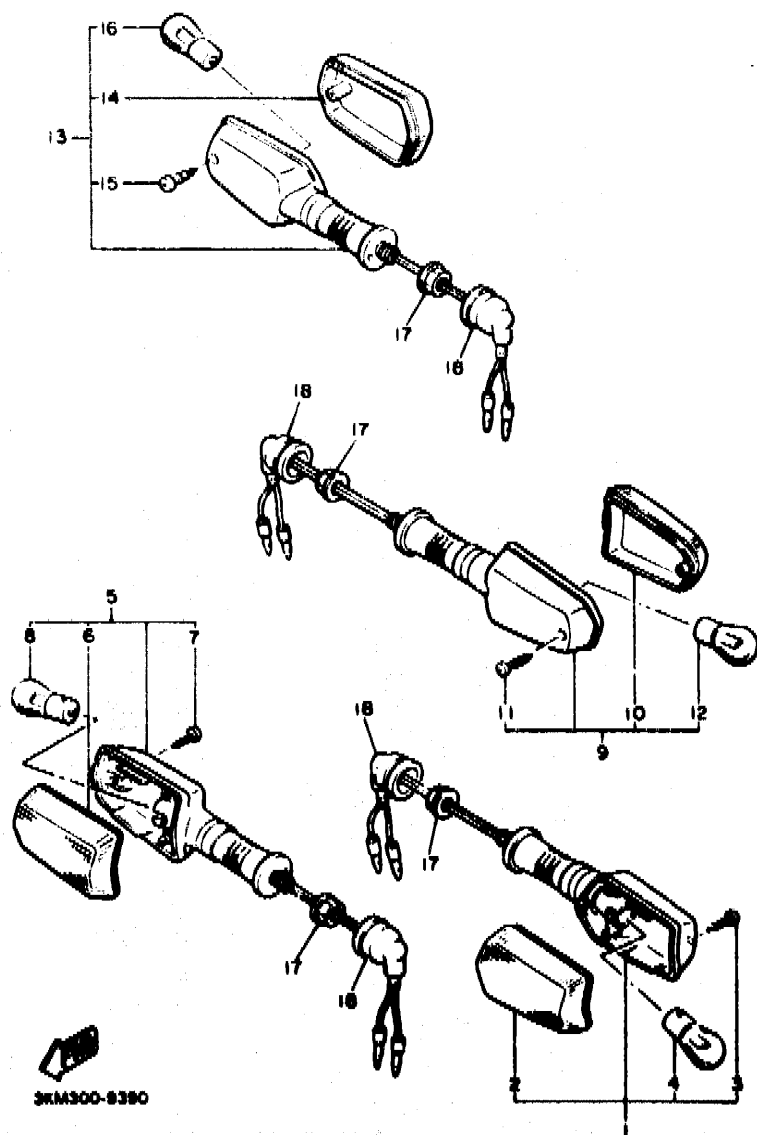

FIG. 39 LUZ DE DESTELLADOR

REF. NO.	PIEZAS NO.	DESCRIPCION	CANTIDAD	SUMARIO
1	51J-83310-00	DESTELLADOR DE LUZ DELANT.	1	
2	51L-83332-01	.LENTE DE DESTELLADOR	1	
3	97706-40620	.TORNILLO, rosca chapa	1	
4	306-83311-40	.BOMBILLA (12V-21W)	1	
5	51J-83320-00	DESTELLADOR DE LUZ DELANT.	1	
6	51L-83342-01	.LENTE DE DESTELLADOR	1	
7	97706-40620	.TORNILLO, rosca chapa	1	
8	306-83311-40	.BOMBILLA (12V-21W)	1	
9	51J-83330-00	DESTELLADOR DE LUZ TRAS.COMPL.	1	
10	1VU-83332-00	.LENTE DE DESTELLADOR	1	
11	97706-40620	.TORNILLO, rosca chapa	1	
12	306-83311-40	.BOMBILLA (12V-21W)	1	
13	51J-83340-00	DESTELLADOR DE LUZ TRAS.COMPL.	1	
14	1VU-83342-00	.LENTE DE DESTELLADOR	1	
15	97706-40620	.TORNILLO, rosca chapa	1	
16	306-83311-40	.BOMBILLA (12V-21W)	1	
17	96701-12600	TUERCA DE SUJECCION	4	
18	18G-83365-00	TAPON	4