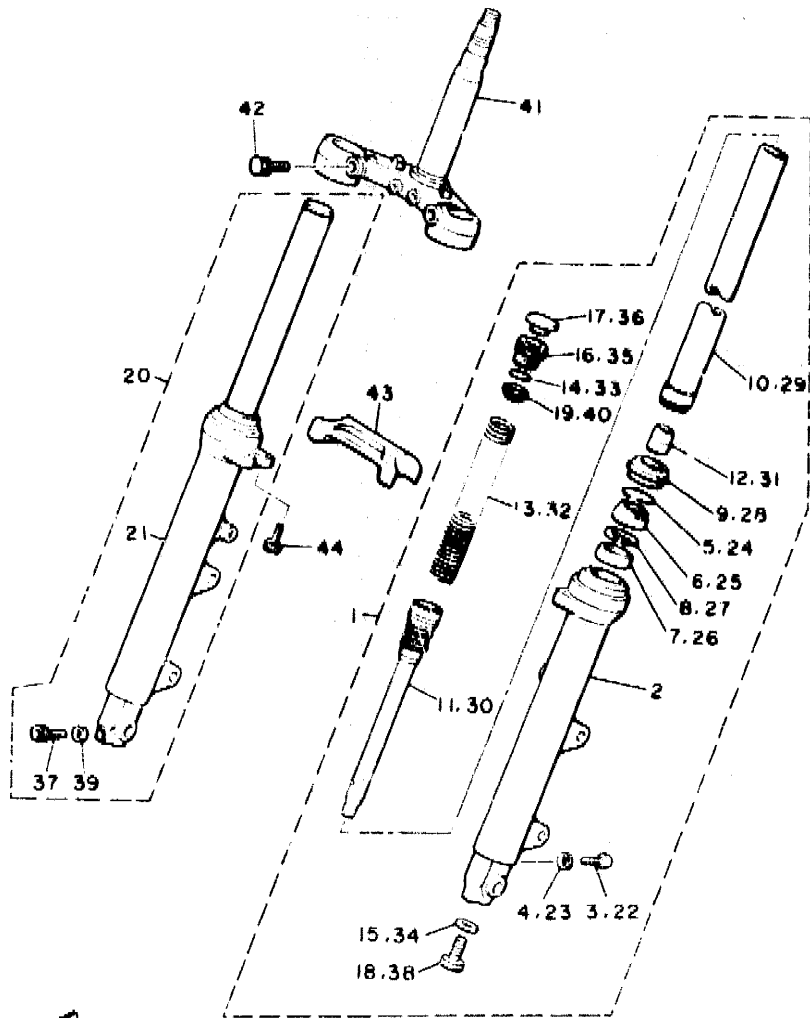

FIG. 25 HORQUILLA DELANTERA

REF. NO.	PIEZAS NO.	DESCRIPCION	CANTIDAD	SUMARIO
28	3KM-23110-00	.TUBO INTERIOR COMPLETO 1	1	
30	49A-23170-00	.CILINDRO COMPL DE HORQ DELAN	1	
31	3R6-23173-L0	.VASTAGO AHUSADO	1	
32	48A-23141-00	.RESORTE HORQUILLA DELANT.	1	
33	1W1-23114-L0	.EMPAQUE	1	
34	509-23158-L0	.EMPAQUE	1	
35	3KM-23111-00	.TAPON	1	
36	28H-23168-00	.TAPA DE HORQUILLA DELANTERA	1	
37	1WG-23128-00	.PERNO DE SOSTEN DE EJE	1	
38	278-23181-b0	.TORNILLO CABEZAHEXAGONAL	1	
39	90201-08085	.ARANDELA PLANA	1	
40	1W1-23142-L0	.ASIENTO DEL MUELLE SUPERIOR	1	
41	49A-23340-00	PLATINA INFERIOR COMPLETA	1	
42	4G0-23346-00	PERNO 1	2	
43	3KM-2313A-00	SOPORTE	1	
44	31A-23181-30	TORNILLO CABEZAHEXAGONAL	4	

3KM300-9250

DE