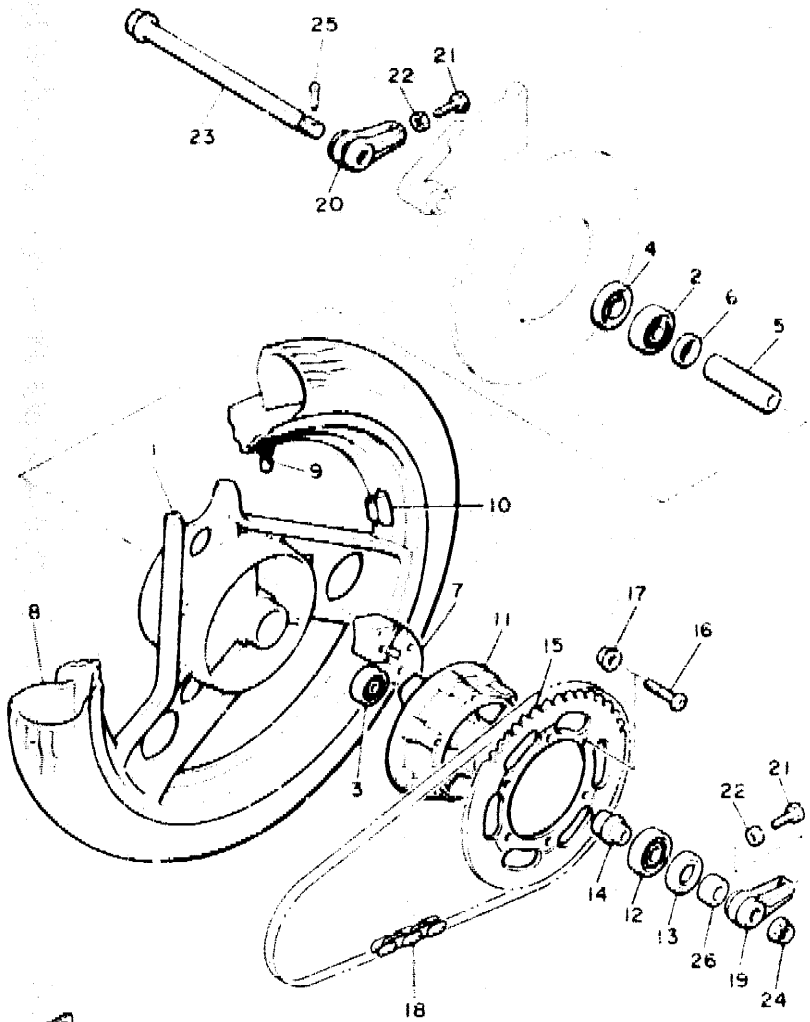

FIG. 30 RUEDA TRASERA

49A110-4300

REF. NO.	PIEZAS NO.	DESCRIPCION	CANT. IDAD	SUMARIO
1	33M-25338-20-98	RUEDA FUNDIDA TRASERA	1	LOW GLOSS BLACK
2	93308-30308	COJINETE (B6303)	1	
3	93308-20310	COJINETE (B6203DU)	1	
4	93102-25044	RETEN DE ACEITE	1	
5	80580-17241	SEPARADOR	1	
6	148-25315-00	SEPARADOR	1	
7	29L-25384-00	AMORTIGUADOR	3	
8	84111-181F4	NEUMATICO (110/80-18 81H R-202)	1	YOKOHAMA
9	93800-00001	VALVULA	1	BRIDGESTONE
10	29L-25388-00	BALANCEADOR DE RUEDA(10G)	1	UR
	29L-25388-10	BALANCEADOR DE RUEDA (20G)	1	UR
	29L-25388-20	BALANCEADOR DE RUEDA (30G)	1	UR
11	1JK-25386-00	EMBRAGUE DE MASA	1	
12	93308-30416	COJINETE (B6304RS)	1	
13	93102-32298	RETEN DE ACEITE	1	
14	80387-172J8	CASQUILLO CON VALONA	1	
16	49A-25444-21	CORONA (44T)	1	
16	80110-08057	TORNILLO ALLEN	6	
17	96501-08200	TUERCA DE AUTO-CIERRE	6	
18	94581-10108	CADENA (D.I.D.50HDL 3-106L)	1	
19	12R-25388-00	TIRADOR DE CADENA 1	1	
20	12R-25389-00	TIRADOR DE CADENA 2	1	
21	90101-08699	TORNILLO	2	
22	95303-08700	TUERCA	2	
23	12R-25381-00	EJE DE RUEDA	1	
24	90171-14031	TUERCA ENTALLADA	1	
25	91401-30030	CHAVETA	1	
26	80387-172J9	CASQUILLO CON VALONA	1	

D13