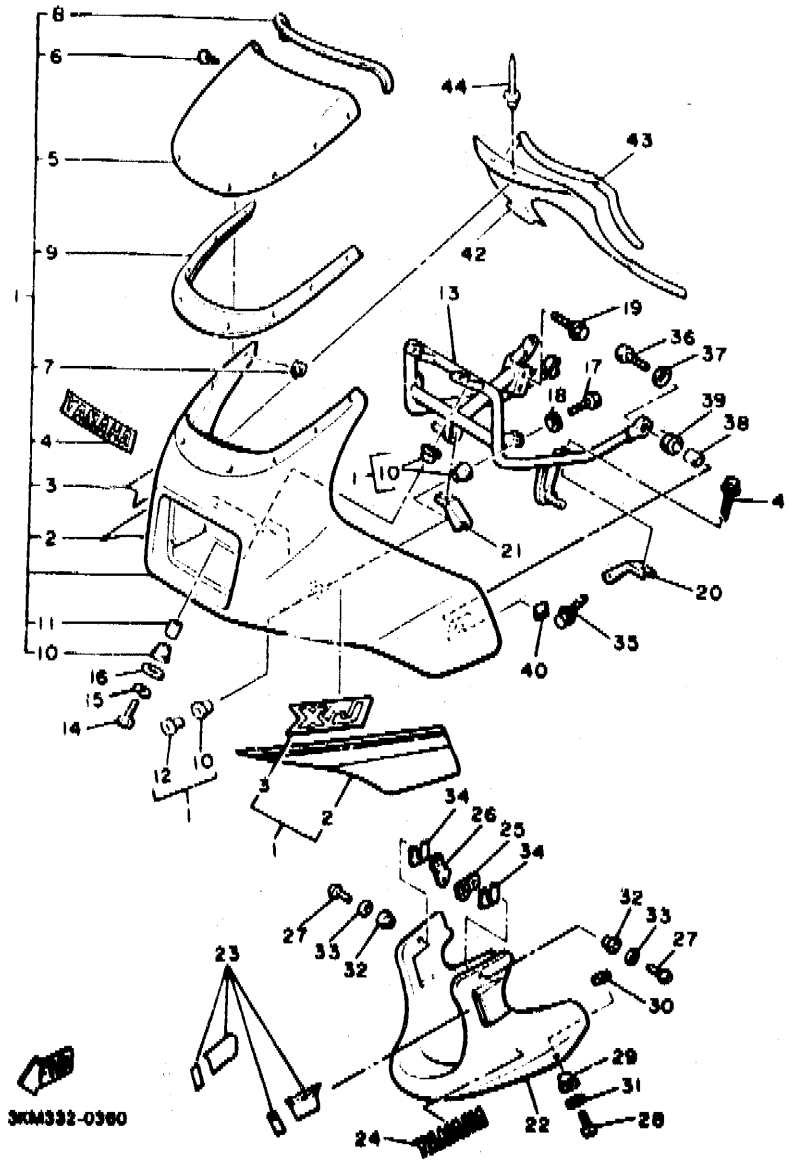

FIG. 36 BOVEDA 1

REF. NO.	PIEZAS NO.	DESCRIPCION	CANTIDAD	SUMARIO
24	99236-00065	EMBLEMA, yamaha	2	
26	3KM-2836A-00	SOPORTE 1	1	
26	3KM-2836E-00	SOPORTE 2	1	
27	80154-06001	TORNILLO DE LIGAR	2	
28	90150-06021	TORNILLO CABEZA REDONDA	2	
29	90387-066M3	CASQUILLO CON VALONA	2	
30	90202-11161	ARANDELA DE PLANA	2	
31	90202-06170	ARANDELA DE PLANA	2	
32	90387-051N8	CASQUILLO CON VALONA	2	
33	90202-06007	ARANDELA DE PLANA	2	
34	3KM-28371-00	AMORTIGUADOR	2	
35	95818-06025	TORNILLO DE REBORDE	2	
36	97016-06020	PERNO	2	
37	90201-067A0	ARANDELA PLANA	2	
38	90387-060A7	CASQUILLO CON VALONA	2	
39	90480-18276	ANILLO PROTECTOR	2	
40	42N-28317-00	TUERCA EMBLEMA	2	
41	80119-06108	TORNILLO CON ARANDELA	2	
42	53U-2836K-01	PANEL 1	1	
43	53U-28376-00	ADORNO	1	
44	90269-06039	REMACHE	4