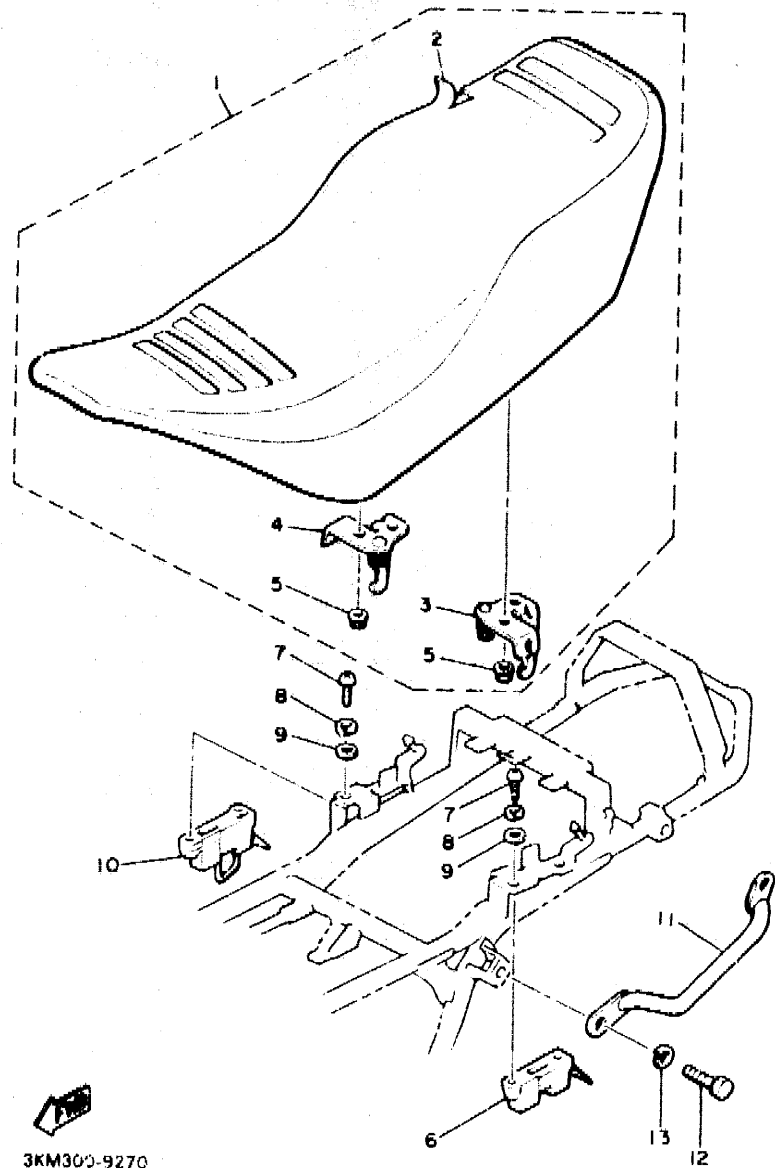

FIG. 27 ASIENTO

REF. NO.	PIEZAS NO.	DESCRIPCION	CANTIDAD	SUMARIO
1	3KM-24730-00	SILLIN DOBLE COMPLETO	1	
2	3KM-24731-00	.FUNDA DE SILLIN	1	
3	29L-24728-00	.SOPORTE DE ASIENTO	1	
4	23L-24738-00	.SOPORTE DE ASIENTO	1	
6	96701-06500	.TUERCA DE SUJECCION	4	
6	31A-24760-00	PALANCA DE ASIENTO COMPLETA	1	
7	92506-06016	TORNILLO, cabeza cruzada	4	
8	92906-08100	ARANDELA, plana	4	
9	92906-08400	ARANDELA, plana	4	
10	29L-24706-00	CIERRE DESILLIN COMPLETO	1	
11	33M-21165-00	MANIJA FIJA	1	
12	97011-09016	PERNO	2	
13	92902-08100	RONDANA SENCILLA	2	

D10