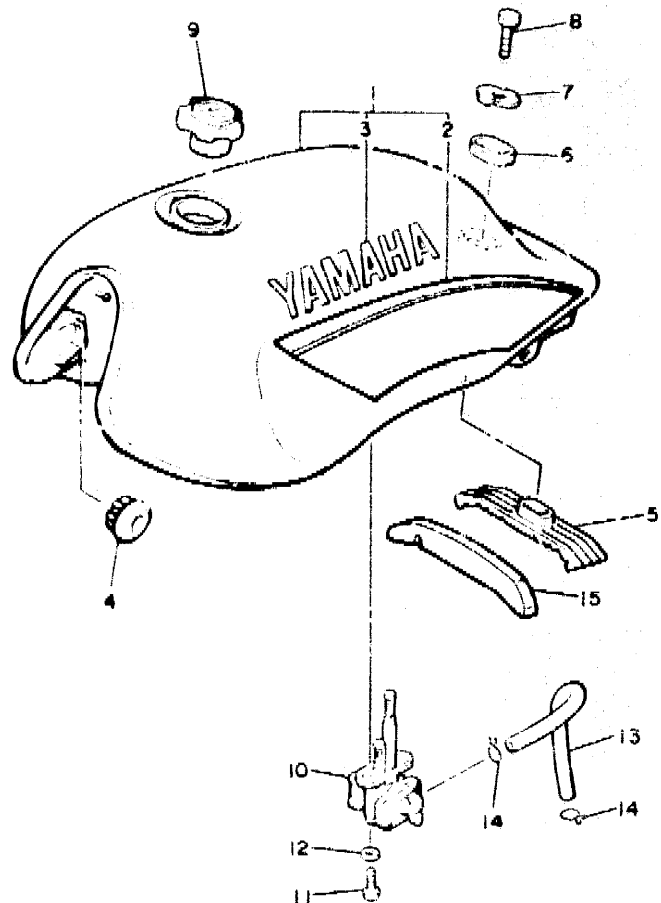

FIG. 26 DEPOSITO DE COMBUSTIBLE

REF. NO.	PIEZAS NO.	DESCRIPCION	CANTIDAD	SUMARIO
1	33M-24110-00-X7	DEPOSITO DE COMBUSTIBLE COMP.	1	UR MAPLE RED
	33M-24110-00-X8	DEPOSITO DE COMBUSTIBLE COMP.	1	UR LIGHT GRAYISH BLUE UR FOR MPH
2	3KM-24240-20	JUEGO DE CALCOMANIAS	1	UR FOR LGBM
	3KM-24240-30	JUEGO DE CALCOMANIAS	1	
3	88226-00040	EMBLEMA, yamaha	2	
4	4H7-24181-00	AMORTIGUADOR DE MONTAJE	2	
5	33M-24182-00	AMORTIGUADOR DE MONTAJE 2	1	
6	11H-24183-00	AMORTIGUADOR DE MONTAJE 3	1	
7	11H-24186-00	ARANDELA ESPECIAL	1	
8	97002-08030	PERNO	1	
9	11H-24802-02	TAPON COMPLETO	1	
10	33M-24500-00	GRIFO DE COMBUSTIBLE 1	1	
11	90149-06011	TORNILLO DE REGLAJE	2	
12	90202-06010	ARANDELA DE PLANA	2	
13	4G0-24311-00	TUBO DE COMBUSTIBLE 1	1	
14	90467-10006	PRESILLA	2	
15	3KM-2414G-00	DICHTUNG	1	

3KM351-1260

D9