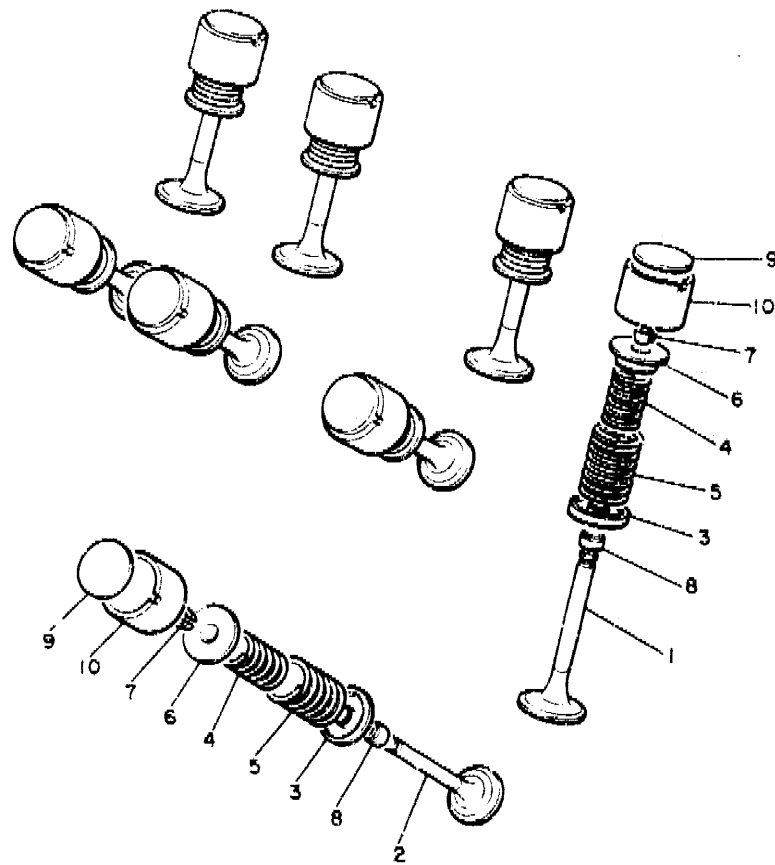

FIG. 4 VALVULA

REF. NO.	PIEZAS NO.	DESCRIPCION	CANT-IDAD	SUMARIO
	1J7-12169-R1	DISCO DE AJUSTE (3.00)	8	UR
	1J7-12169-T1	DISCO DE AJUSTE (3.05)	8	UR
	1J7-12169-U1	DISCO DE AJUSTE (3.10)	8	UR
	1J7-12169-V1	DISCO DE AJUSTE (3.15)	8	UR
10	31A-12153-00-E0	LEVANTADOR DE VALVULA	8	UR
	4H7-12153-01-J0	LEVANTADOR DE VALVULA (O/S)	8	AP GREEN

4G0010-0050

B6