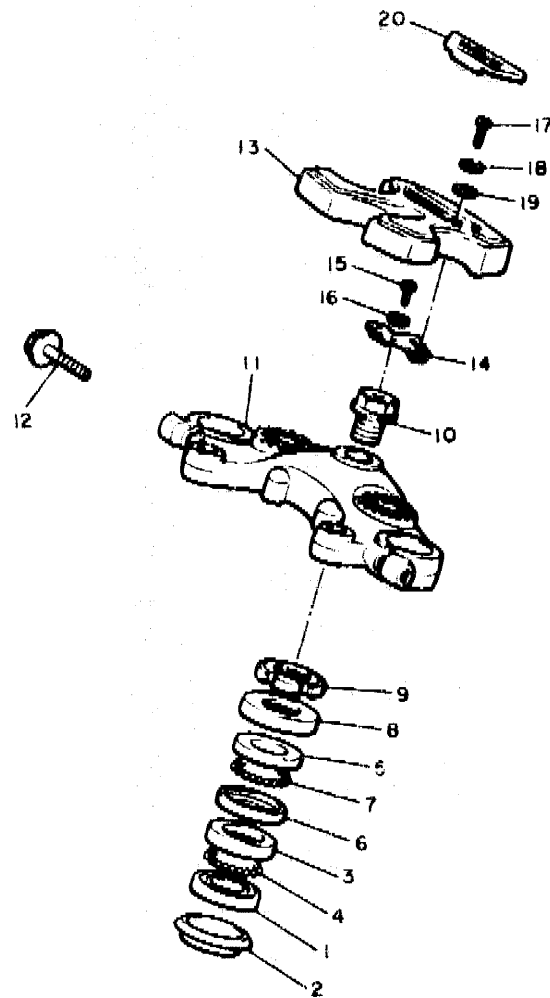

FIG. 24 DIRECCION

REF NO.	PIEZAS NO.	DESCRIPCION	CANTIDAD	SUMARIO
1	156-23411-00	PISTA DE BOLAS 1	1	
2	164-23462-00	RETEN DE DIRECCION	1	
3	156-23412-00	PISTA DE BOLAS 2	1	
4	93501-04011	ESFERA	19	
5	183-23411-00	PISTA DE BOLAS 1	1	
6	183-23412-00	PISTA DE BOLAS 2	1	
7	93501-04011	ESFERA	19	
8	4K0-23415-00	CUBIERTA DE PISTA DE BOLAS 1	1	
9	90179-26495	TUERCA	1	
10	90109-14602	PERNO	1	
11	3KM-23435-00-98	PLATINA SUPERIOR	1	LOW GLOSS BLACK
12	95026-08040	TORNILLO DE FIJACION	2	
13	61J-26213-00	CUBIERTA SUPERIOR	1	
14	61J-26129-00	ARANDELA	1	
16	92501-06012	TORNILLO, cabeza cruzada	1	
16	92990-06100	ARANDELA PLANA	1	
17	98502-06016	TORNILLO	2	
18	92990-06100	ARANDELA PLANA	2	
19	92990-06600	ARANDELA PLANA	2	
20	31A-26216-00	TAPA	1	

3KM300-9240

D6