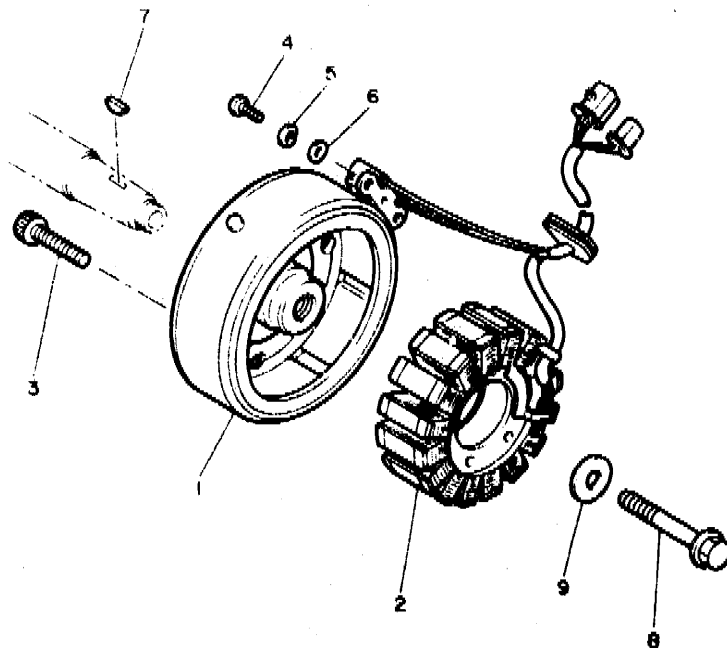

FIG. 37 GENERADOR

REF. NO.	PIEZAS NO.	DESCRIPCION	CANTIDAD	SUMARIO
1	3KM-81460-00	ROTOR COMPLETO	1	
2	3KM-81410-00	ESTATOR COMPLETO	1	
3	91318-06035	TORNILLO ALLEN	3	
4	98501-05016	TORNILLO DE CABEZA CRUZADA	2	
5	92901-05100	ARANDELA PLANA	2	
6	92901-05600	ARANDELA PLANA	2	
7	90280-03047	CUNA WOODRUFF	1	
8	90105-10430	TORNILLO CON ARANDELA	1	
9	90201-107K6	ARANDELA PLANA	1	

3KM332-0370

Es