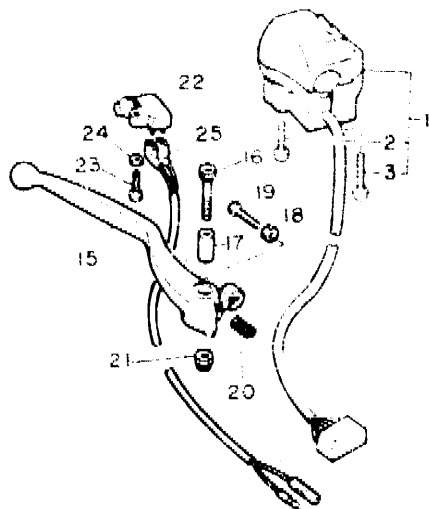

FIG. 43 INTERRUPTOR DE MANIJA - PALANCA

REF. NO.	PIEZAS NO.	DESCRIPCION	CANTIDAD	SUMARIO
1	31A-83963-01	INTERRUPTOR DE MANIJA 3	1	
2	98506-05040	.TORNILLO, de cabeza cruzada	1	
3	98506-05045	.TORNILLO, de cabeza cruzada	1	
4	2HW-83972-00	INTERRUPTOR DE MANIJA 4	1	
5	98506-05035	.TORNILLO, de cabeza cruzada	2	
6	31A-82911-00	SOPORTE DE LEVA 1	1	
7	31A-83912-00	PALANCA 1	1	
8	31A-83913-00	COLLAR DE PALANCA 1	1	
9	31A-82917-00	INTERRUPTOR	1	
10	31A-83945-00	PERNODE PALANCA	1	
11	98702-03008	TORNILLO CON CABEZA PLANA	1	
12	95616-06100	TUERCA U	1	
13	97001-06025	PERNO	1	
14	92906-06100	ARANDELA, plana	1	
15	36Y-83922-00	PALANCA 2	1	
16	80110-06074	TORNILLO ALLEN	1	
17	36Y-83913-01	COLLAR DE PALANCA 1	1	
18	90170-06010	TUERCA	1	
19	80143-06153	TORNILLO DE REGLAJE	1	
20	90501-10312	RESORTE DE COMPRESION	1	
21	95616-06100	TUERCA U	1	
22	36Y-83980-01	INTERRUP.PARADA DELANTERO	1	
23	98506-04018	TORNILLO, de cabeza cruzada	1	
24	92906-04600	ARANDELA, plana	1	
25	48A-82531-00	CABLE CONDUCTOR	1	

49A110-4440