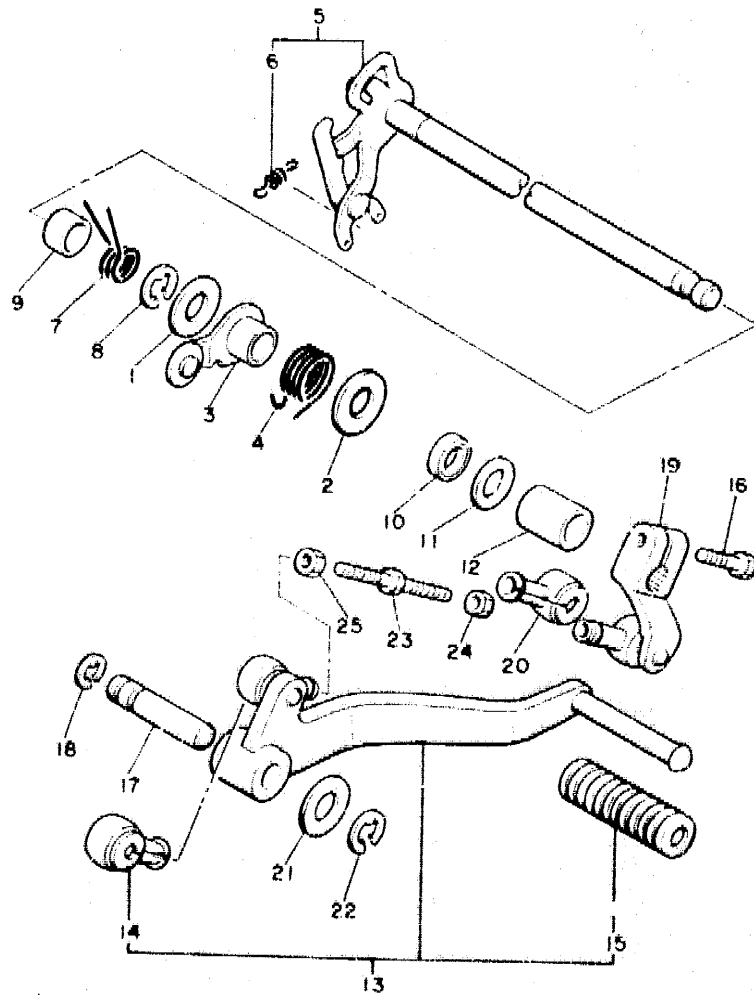

FIG. 18 CAMBIADOR

3KM332-1180

REF. NO.	PIEZAS NO.	DESCRIPCION	CANTIDAD	SUMARIO
1	90201-12588	ARANDELA PLANA	1	
2	90201-123K8	ARANDELA PLANA	1	
3	4G0-18140-00	PALANCA DE TOPE COMPLETA	1	
4	90508-29640	RESORTE DE TORSION	1	
5	4G0-18120-01	PALANCA DE SELECTOR COMPLETO	1	
6	90506-08227	RESORTE DE TENSION	1	
7	90508-32534	RESORTE DE TORSION	1	
8	99001-10600	PRESILLA REDONDA	1	
9	90387-124F4	CASQUILLO CON VALONA	1	
10	93102-12106	SELLO ACEITE (SD 12-22-5 HS)	1	
11	90201-12575	ARANDELA PLANA	1	
12	90387-125A8	CASQUILLO CON VALONA	1	
13	33M-18110-00	PEDAL DEL CAMBIO	1	
14	2H9-18154-00	CUBIERTA GUARDAPOLVO	1	
15	132-18113-01	FUNDA DEL PEDAL DEL CAMBIO	1	
16	97011-06020	PERNO	1	
17	4K0-18197-00	EJE	1	
18	93440-12066	SEGURO	1	
19	2H9-18112-00	BRAZO PEDAL CAMBIADOR	1	
20	2H9-18154-00	CUBIERTA GUARDAPOLVO	1	
21	90201-124E4	ARANDELA PLANA	1	
22	99001-10600	PRESILLA REDONDA	1	
23	4K0-18115-00	VARILLA DEL CAMBIO	1	
24	95303-06700	TUERCA	1	
25	90170-06228	TUERCA	1	

C12