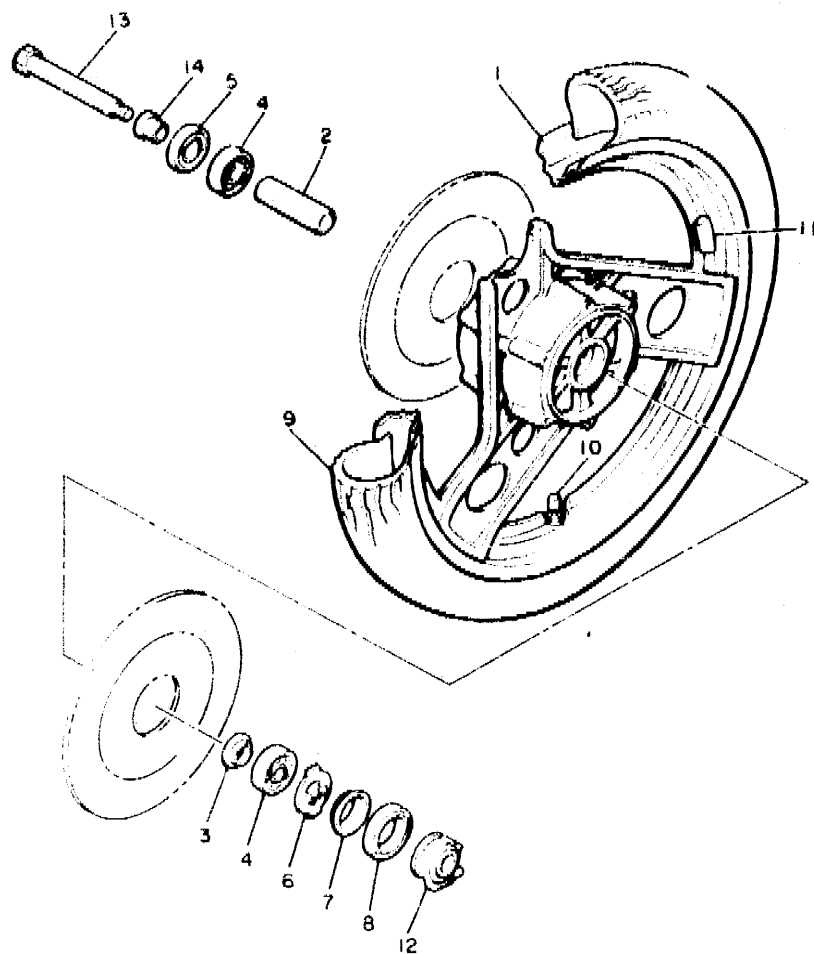

FIG. 28 RUEDA DELANTERA

REF. NO.	PIEZAS NO.	DESCRIPCION	CANTIDAD	SUMARIO
1	31E-25168-00-88	RUEDA FUNDIDA DELANTERA	1	LOW GLOSS BLACK
2	90640-15116	SEPARADOR	1	
3	146-25115-00	BRIDA DE ESPACIADOR 1	1	
4	93308-30203	COJINETE (R4302Z)	2	
5	93102-22014	RETEN DE ACEITE	1	
6	341-25149-00	EMBRAGUE DEL CUENTAKMS	1	
7	341-25846-00	RETEN DEL EMBRAGUE	1	
8	93106-45017	RETEN DE ACEITE	1	
9	94108-181F6	NEUMATICO (110/90-18 61H R-202)	1	YOKOHAMA
10	93900-00001	VALVULA	1	BRIDGESTONE
11	29L-25398-00	BALANCEADOR DE RUEDA (10G)	1	UR
	29L-25398-10	BALANCEADOR DE RUEDA (20G)	1	UR
	29L-25398-20	BALANCEADOR DE RUEDA (30G)	1	UR
12	3M5-25190-00	UNIDAD DE ENGRANAJE COMPLETA	1	
13	33M-25181-00	EJE DE LA RUEDA	1	
14	90387-15550	CASQUILLO CON VALONA	1	

33M010-3300

D11