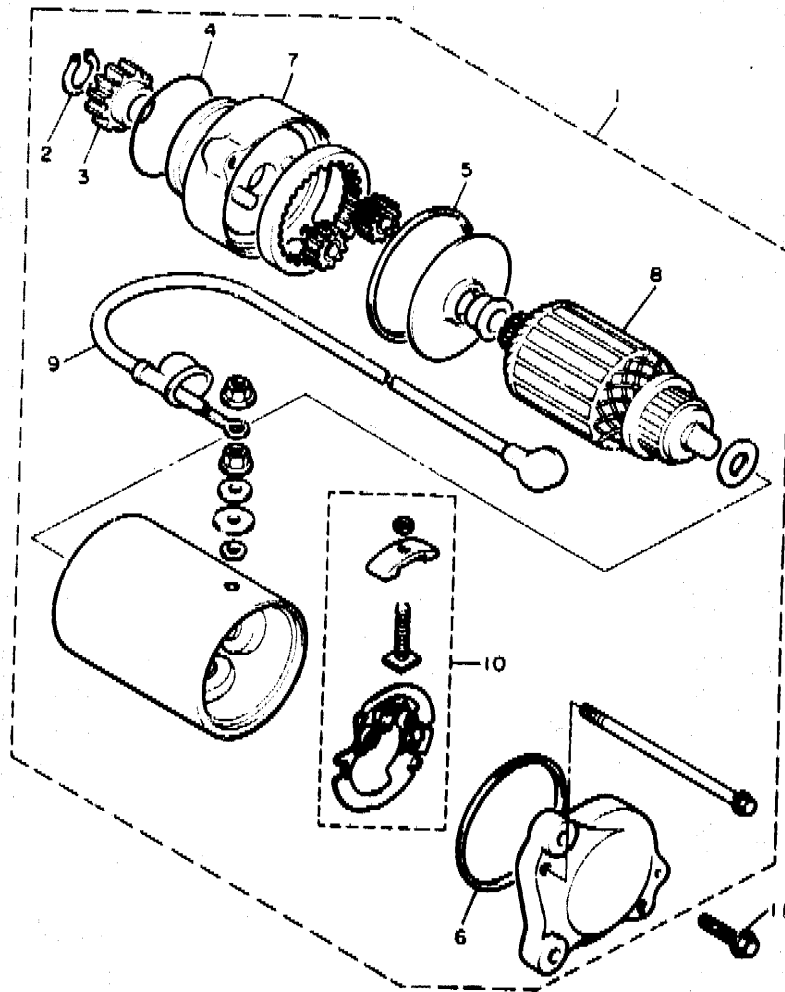

FIG. 38 MOTOR DE ARRANQUE

REF. NO.	PIEZAS NO.	DESCRIPCION	CANTIDAD	SUMARIO
1	3KM-81800-00	MOTOR DE ARRANQUE COMPLETO	1	
2	99009-12400	.PRESILLA REDONDA	1	
3	4G0-15511-00	.ENGRANAJE MOTOR ARRANQUE	1	
4	4G0-81847-00	.ANILLO O	1	
5	4G0-81844-00	.EMPAQUE	1	
6	11H-81844-00	.EMPAQUE	1	
7	3KM-81830-00	.SOPORTE DELANTERO COMPLETO	1	
8	3KM-81850-00	.INDUCIDO COMPLETO	1	
9	4G0-81815-00	.CABLE, motor de arranque	1	
10	3KS-81840-00	.SOSTEN DE ESCOBILLA COMPLETO	1	
11	95816-06025	TORNILLO DE REBORDE	2	

3KM300-9380

E9