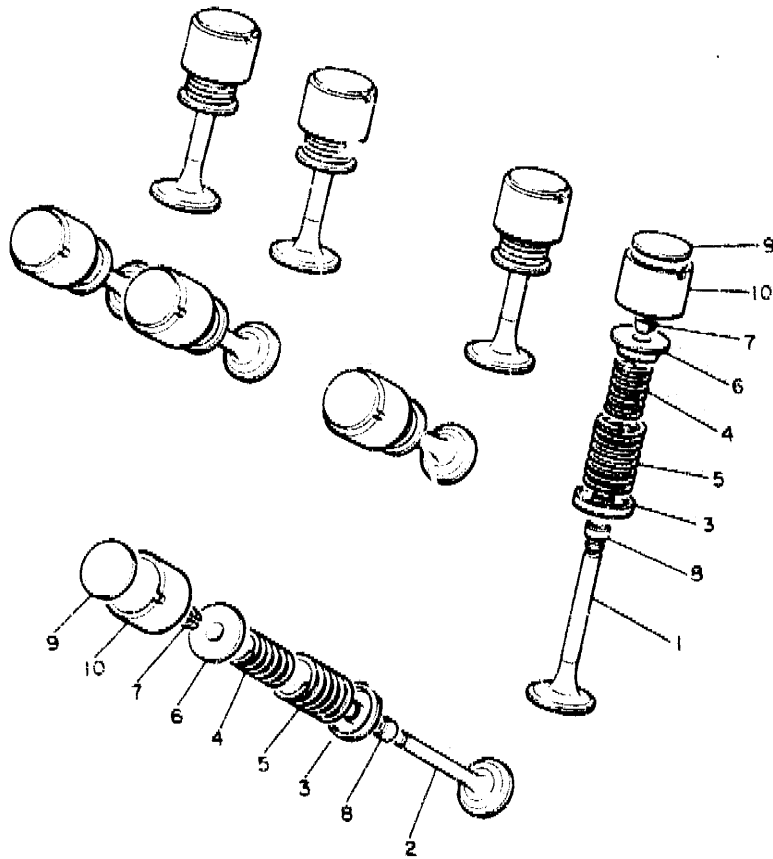

3KM300-9030

B4

FIG. 4 VALVULA

REF. NO	PIEZAS NO.	DESCRIPCION	CANTIDAD	SUMARIO
1	49A-12111-00	VALVULA DE ADMISION	4	
2	49A-12121-00	VALVULA DE ESCAPE	4	
3	4G0-12116-01	ASIENTO RESORTE DE VALVULA	8	
4	4G0-12113-01	RESORTE VALVULA INTERNA	8	YELLOW
5	4G0-12114-01	RESORTE VALVULA EXTERIOR	8	YELLOW
6	4G0-12117-00	RETEN RESORTE DE VALVULA	8	
7	4G0-12118-00	SEGURO DE VALVULA	16	
8	5H0-12119-00	SELLO DE ACEITE VALVULA	8	
9	1J7-12169-01	DISCO DE AJUSTE (2.00)	8	UR
	1J7-12169-11	DISCO DE AJUSTE (2.05)	8	UR
	1J7-12169-21	DISCO DE AJUSTE (2.10)	8	UR
	1J7-12169-31	DISCO DE AJUSTE (2.15)	8	UR
	1J7-12169-41	DISCO DE AJUSTE (2.20)	8	UR
	1J7-12169-51	DISCO DE AJUSTE (2.25)	8	UR
	1J7-12169-61	DISCO DE AJUSTE (2.30)	8	UR
	1J7-12169-71	DISCO DE AJUSTE (2.35)	8	UR
	1J7-12169-81	DISCO DE AJUSTE (2.40)	8	UR
	1J7-12169-91	DISCO DE AJUSTE (2.45)	8	UR
	1J7-12169-A1	DISCO DE AJUSTE (2.50)	8	UR
	1J7-12169-E1	DISCO DE AJUSTE (2.55)	8	UR
	1J7-12169-F1	DISCO DE AJUSTE (2.60)	8	UR
	1J7-12169-G1	DISCO DE AJUSTE (2.65)	8	UR
	1J7-12169-H1	DISCO DE AJUSTE (2.70)	8	UR
	1J7-12169-J1	DISCO DE AJUSTE (2.75)	8	UR
	1J7-12169-K1	DISCO DE AJUSTE (2.80)	8	UR
	1J7-12169-L1	DISCO DE AJUSTE (2.85)	8	UR
	1J7-12169-M1	DISCO DE AJUSTE (2.90)	8	UR
	1J7-12169-N1	DISCO DE AJUSTE (2.95)	8	UR