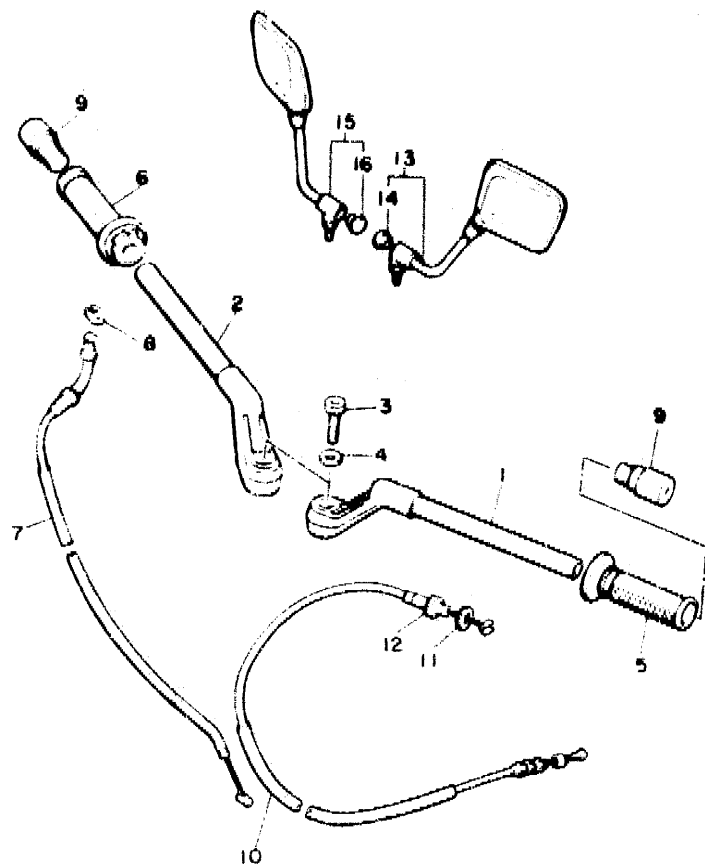

FIG. 32 MANUBRIO . CABLE

REF. NO.	PIEZAS NO.	DESCRIPCION	CANTIDAD	SUMARIO
1	51J-26121-00	MANUBRIO (MI)	1	
2	51J-26122-01	MANUBRIO (MD)	1	
3	91318-12046	TORNILLO ALLEN	2	
4	82990-12200	ARANDELA PLANA	2	
5	31A-26241-00	EMPUNADURA	1	
6	31A-26240-00	EMPUNADURA COMPLETA	1	
7	49A-26311-00	CABLE DE ACELERADOR 1	1	
8	540-26393-00	SOFORTE	1	
9	51J-26246-00	EXTREMO DE EMPUNADURA	2	
10	49A-26335-01	CABLE DE EMBRAGUE	1	
11	90178-08148	TUERCA	1	
12	90123-08046	PERNO	1	
13	36Y-26290-G0	ESPEJO COMPLETO (DERECHO)	1	
14	36Y-26133-00	.TAPA	1	
15	36Y-26290-T0	ESPEJO COMPLETO (DERECHO)	1	
16	36Y-26133-00	.TAPA	1	

3KM300-9320

D15