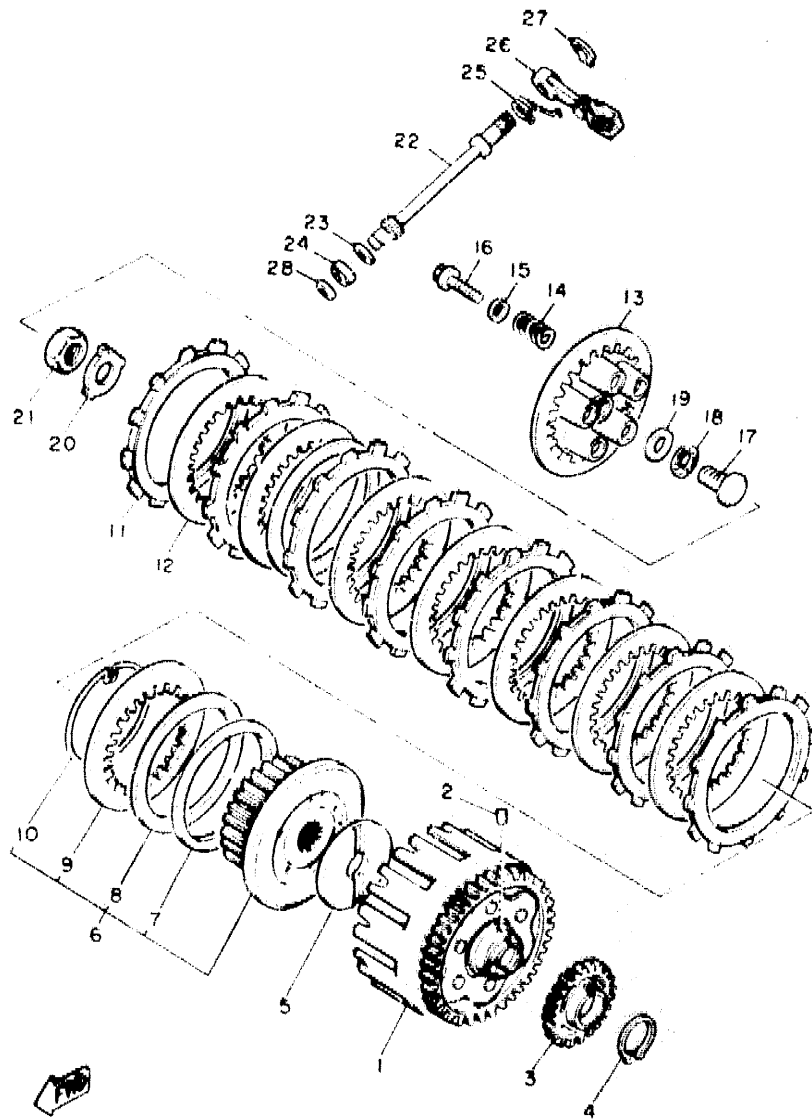

FIG. 15 EMBRAGUE

REF. NO.	PIEZAS NO.	DESCRIPCION	CANTIDAD	SUMARIO
1	4U8-16170-01	ENGRANAJE TRACCION PRIM(66T)L	1	
2	93605-10103	PASADOR DE CLAVIJA	1	
3	4G0-13324-01	ENGRANAJE, de tracción (51T)	1	
4	93410-40059	SEGURO	1	
5	3Y1-16154-00	ARANDELA, de empuje 1	1	
6	4H7-16370-00	COPA DE EMBRAGUE COMPLETA	1	
7	1J7-16384-00	PLACA DE ASIENTO	1	
8	1J7-16383-01	RESORTE DE COPA DE EMBRAGUE	1	
9	168-16324-00	PLACA DE EMBRAGUE	1	
10	1J7-16385-00	RESORTE DE COPA DE EMBRAGUE	1	
11	4H7-16321-00	PLACA DE FRICCION	8	
12	371-16325-00	DISCO, de embrague	7	
13	4H7-16361-00	PLATO DE PRESION	1	
14	90501-23391	RESORTE DE COMPRESION	5	
15	90159-06092	TORNILLO CON VALONA	6	
16	99001-08600	PRESILLA REDONDA	1	
17	4H7-16356-01	VARILLA DE EMPUJE 1	1	
18	93340-21505	COJINETE CILINDRICO	1	
19	90201-150H2	ARANDELA PLANA	1	
20	90215-20231	ARANDELA DE CIERRE	1	
21	90170-20327	TUERCA	1	
22	4G0-16382-00	EJE DE PALANCA DE EMPUJE	1	
23	90201-12M34	ARANDELA PLANA	1	
24	93102-12224	RETEN DE ACEITE	1	
25	90503-16459	RESORTE DE TORSION	1	
26	4G0-16340-01	PALANCA DE EMPUJE COMPLETA	1	
27	99001-09600	PRESILLA REDONDA	1	
28	90201-09572	ARANDELA PLANA	1	

3KM332-0150

C8