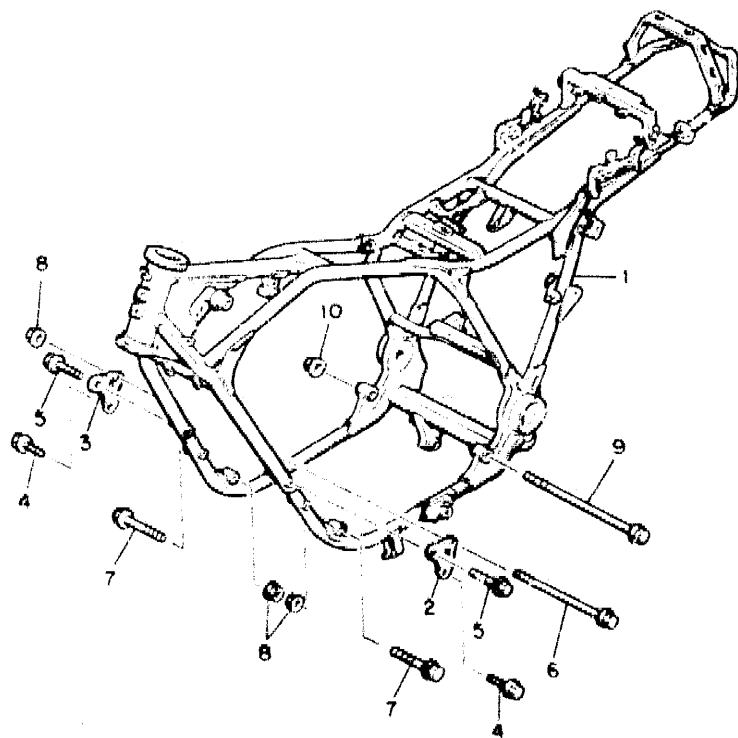

FIG. 19 CUADRO

REF. NO.	PIEZAS NO.	DESCRIPCION	CANTIDAD	SUMARIO
1	3KM-21110-00-33	ARMAZON COMPLETO	1	YAMAHA BLACK
2	33M-21315-00	SOPORTE DE MOTOR 2	1	
3	33M-21316-00	SOPORTE DE MOTOR 3	1	
4	90105-08155	TORNILLO CON ARANDELA	2	
5	95821-08020	TORNILLO DE REBORDE	2	
6	90105-10401	TORNILLO CON ARANDELA	1	
7	90105-10170	TORNILLO CON ARANDELA	2	
8	90179-10247	TUERCA	3	
9	90105-12171	TORNILLO CON ARANDELA	1	
10	90179-12421	TUERCA	1	

3KM300-9190

C13