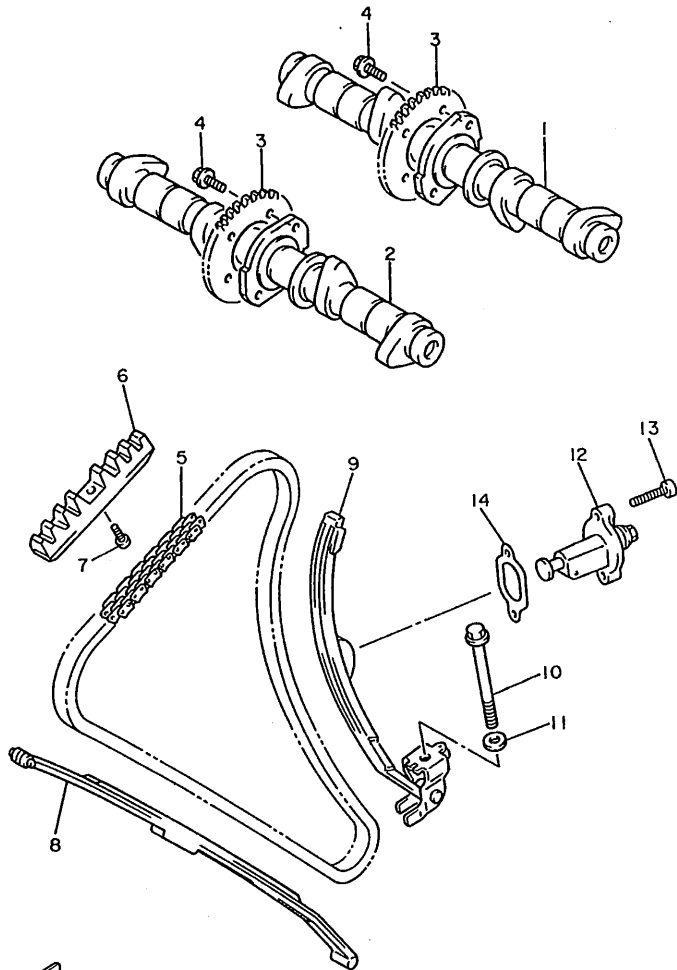

4BP010-1040

FIG. 4 VALVULA

REF. NO.	PIEZAS NO.	DESCRIPCION	CANTIDAD	SUMARIO
9	26H-12169-G0	COJIN, ajustador (3.00)	8	UR
	26H-12169-J0	COJIN, ajustador (3.05)	8	UR
	26H-12169-L0	COJIN, ajustador (3.10)	8	UR
	26H-12169-N0	COJIN, ajustador (3.15)	8	UR
	26H-12169-T0	COJIN, ajustador (3.20)	8	UR
10	26H-12153-00-Y0	LEVANTADOR DE VALVULA	8	

4BP010-1040

B6

FIG. 5 ARBOL DE LEV . CADENA

REF. NO.	PIEZAS NO.	DESCRIPCION	CANTIDAD	SUMARIO
1	4BR-12171-00	ARBOL DE LEVAS 1	1	
2	4BR-12181-00	ARBOL DE LEVAS 2	1	
3	4BR-12176-00	CATALINA DE CADENA	2	
4	90105-07342	TORNILLO CON ARANDELA	4	
5	94890-04144	CADENA	1	
6	4BR-12241-00	TOPE DE GUIA 2	1	
7	98903-06010	TORNILLO DE AJUSTE	1	
8	4BR-12251-00	AMORTIGUADOR CADENA 1	1	
9	4BR-12252-00	AMORTIGUADOR CADENA 2	1	
10	95811-08075	TORNILLO DE REBORDE	1	
11	90201-080L8	ARANDELA PLANA	1	
12	4BR-12210-00	TENSOR CADENA DE LEVA	1	
13	91311-06025	TORNILLO ALLEN	2	
14	4BR-12213-00	EMPAQUE DE CAJA TENSOR	1	