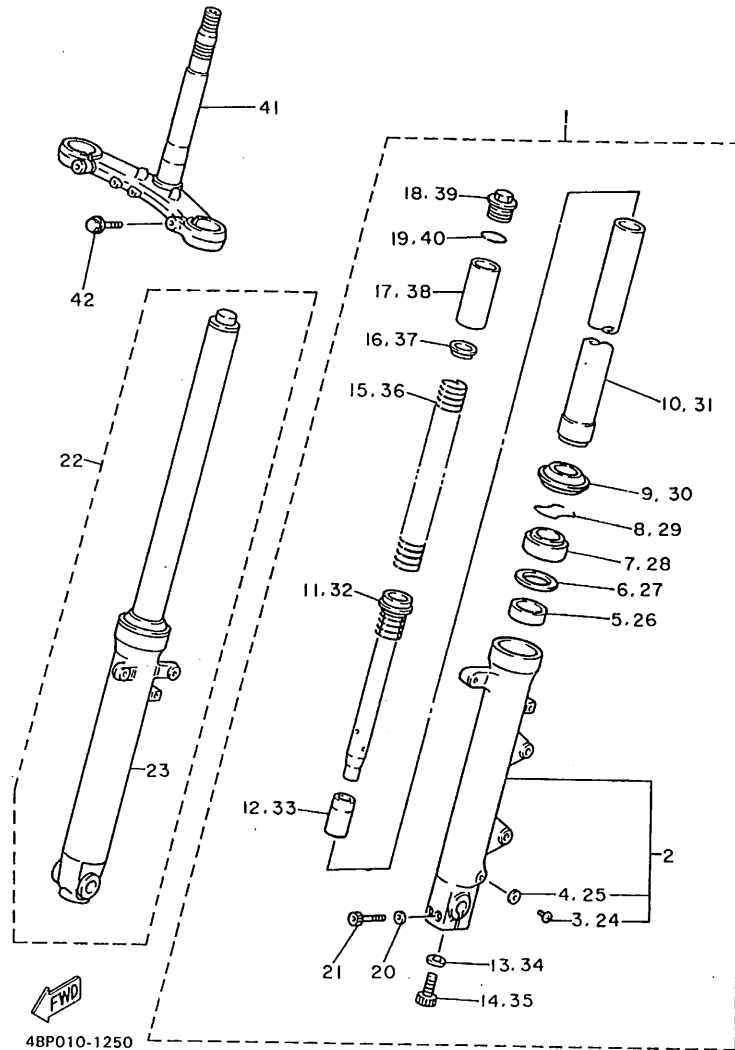

FIG. 25 HORQUILLA DELANTERA

REF. NO.	PIEZAS NO.	DESCRIPCION	CANTIDAD	SUMARIO
29	3R4-23153-00	.ANILLO DE ENGANCHE	1	
30	3EN-23144-00	.GUARDAPOLVO	1	
31	3YX-23110-00	.TUBO INTERIOR COMPLETO 1	1	
32	4BR-23170-00	.CILINDRO COMPL DE HORQ DELAN	1	
33	2YK-23173-00	.VASTAGO AHUSADO	1	
34	509-23158-L0	.EMPAQUE	1	
35	278-23181-50	.TORNILLO CABEZAHEXAGONAL	1	
36	4BP-23141-00	.RESORTE HORQUILLA DELANT.	1	
37	1FK-23142-00	.ASIENTO DEL MUELLE SUPERIOR	1	
38	26H-23118-00	.SEPARADOR	1	
39	3EN-23111-00	.TAPON	1	
40	1W4-23114-L0	.EMPAQUE	1	
41	4BP-23340-00	PLATINA INFERIOR COMPLETA	1	
42	2NX-23356-00	PERNO 2	2