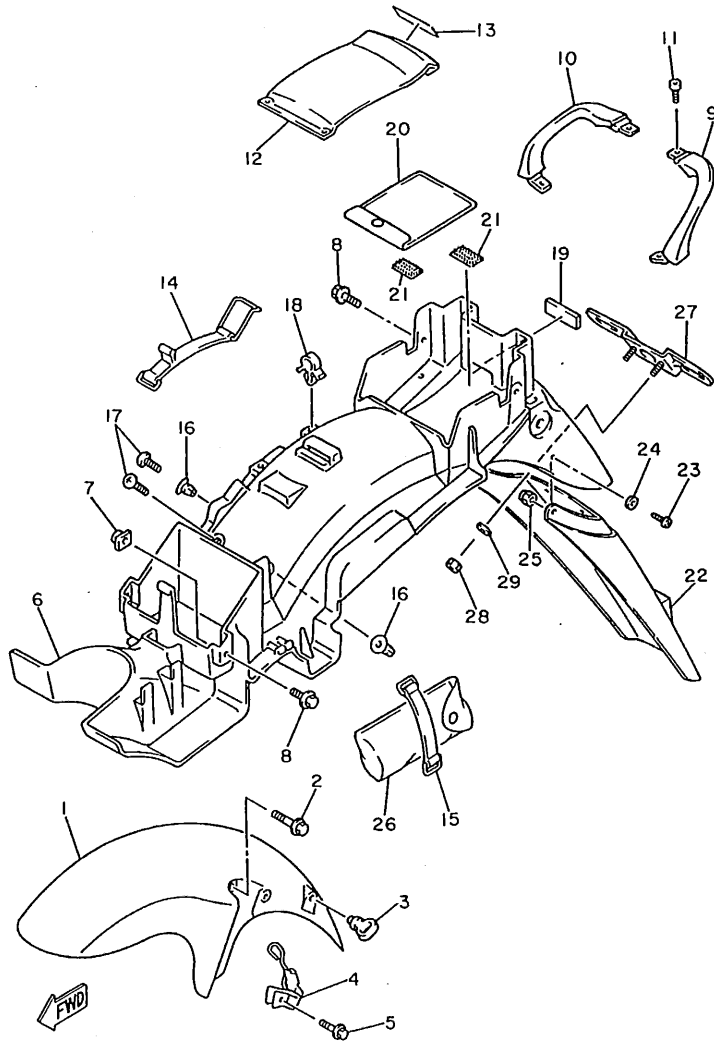

FIG. 20 GUARDABARRO

4BR352-2200

REF. NO.	PIEZAS NO.	DESCRIPCION	CANTIDAD	SUMARIO
26	1HX-28100-01	JUEGO DE HERRAMIENTAS	1	
27	1KH-84751-00-90	SOPORTE DE LICENCIA	1	*UNI-CHROME (BLACK CHROMATE)
28	95616-06100	TUERCA U	2	
29	90201-06059	ARANDELA PLANA	2