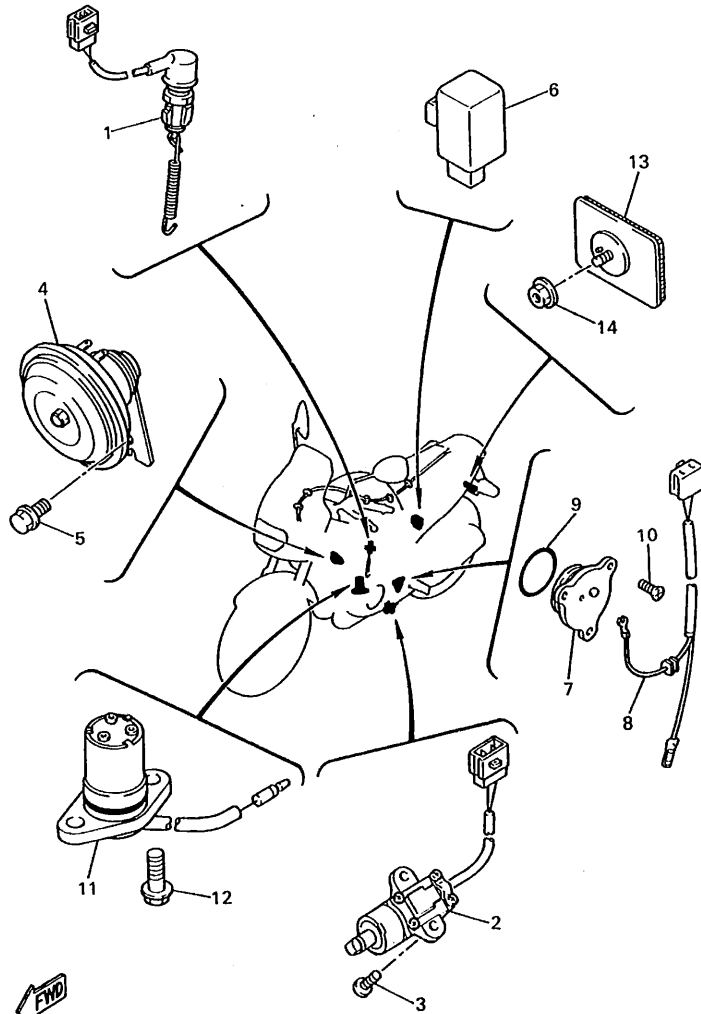

FIG. 46 EQUIPO ELECTRICO 2

4BR300-3460

REF. NO.	PIEZAS NO.	DESCRIPCION	CANTIDAD	SUMARIO
1	4BP-82530-01	INTERRUPTOR DE PARADA COMPLETO	1	
2	4BP-82566-00	INTERRUPTOR	1	
3	90157-05079	TORNILLO CABEZA CONICA PLANA	2	
4	34Y-83371-00	BOCINA	1	
5	95826-06010	TORNILLO DE DRENAJE	1	
6	3YA-83350-00	RELE DE DESTELLADOR CÓMPL.	1	
7	1L9-82540-00	INTERRUPTOR NEUTRAL COMPL	1	
8	4BP-82509-00	CABLE SUBCONDUCTOR	1	
9	93210-29196	JUNTA TORICA	1	
10	98701-05012	TORNILLO CABEZA AVELLANADA	3	
11	4BR-85720-00	MEDIDOR DE NIVEL DE ACEITE	1	
12	95026-06016	TORNILLO DE FIJACION	2	
13	3G1-85130-01	REFLECTOR TRASERO COMPLETO	1	
14	95701-05500	TUERCA DE SUJECCION	1