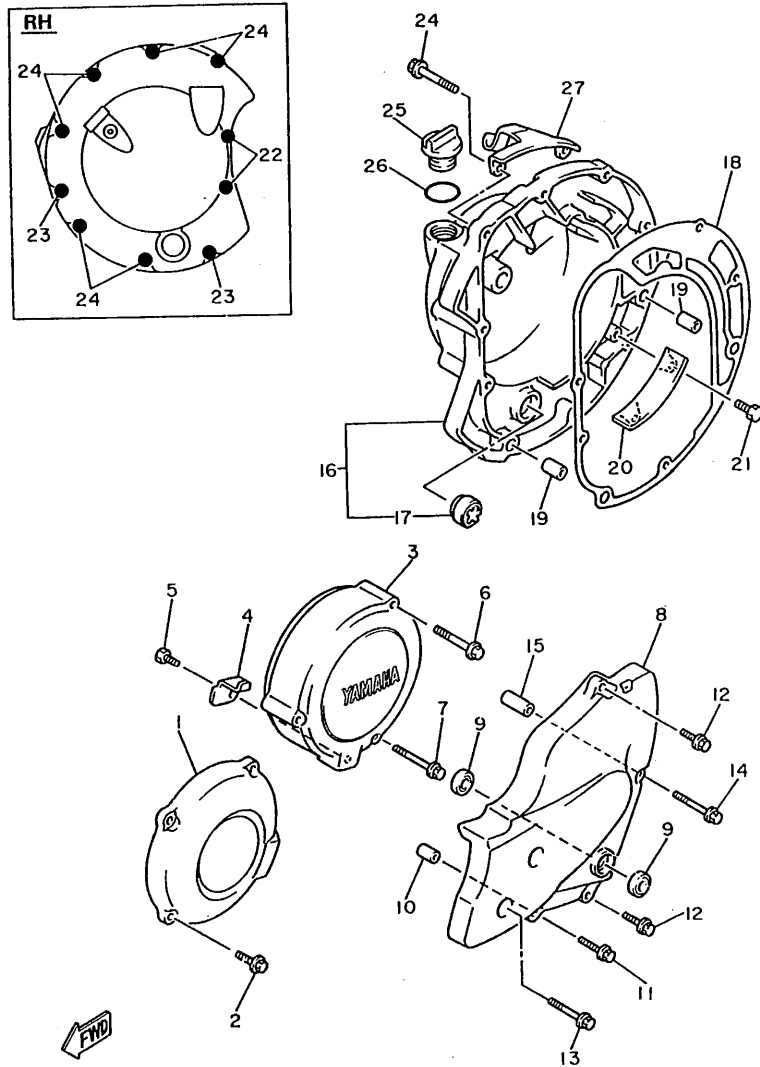

FIG. 13 CUBIERTA DE CARTER 1

4BP010-1130

REF. NO.	PIEZAS NO.	DESCRIPCION	CANTIDAD	SUMARIO
1	4BR-15410-00	TAPA DE CARTER IZQUIERDA	1	
2	95026-06020	TORNILLO DE FIJACION	4	
3	4BR-15415-00	CUBIERTA DE GENERADOR	1	
4	4BR-15484-00	GRAMPA 2	1	
5	91312-06010	TORNILLO	1	
6	95021-06065	PERNO DE SUJECCION	2	
7	90105-06671	TORNILLO CON ARANDELA	1	
8	4BR-15411-00	CUBIERTA DE CARTER 1	1	
9	93109-12053	RETEN DE ACEITE	2	
10	99530-10014	PASADOR, de clavija	2	
11	95023-06035	TORNILLO	1	
12	95023-06030	TORNILLO	2	
13	95021-06055	PERNO DE SUJECCION	2	
14	95021-06065	PERNO DE SUJECCION	1	
15	90387-064Y1	CASQUILLO CON VALONA	1	
16	4BR-W1543-00	CUBIERTA DE CARTER COMPLETA 2	1	
17	3Y1-15361-00	.MEDIDOR DE NIVEL	1	
18	4BR-15461-00	JUNTA TAPA CARTER DRCHO	1	
19	99530-10014	PASADOR, de clavija	2	
20	49A-15412-00	CUBIERTA BOMBA DE ACEITE	1	
21	97021-06012	PERNO	2	
22	95026-06070	TORNILLO DE FIJACION	2	
23	95026-06040	TORNILLO DE FIJACION	2	
24	95026-06030	TORNILLO DE FIJACION	6	
25	3F9-15362-00	TAPON DEL NIVEL DE ACEITE	1	
26	93210-27778	JUNTA TORICA	1	
27	4BR-15441-00	SOSTEN DE CABLE DE EMBRAGUE	1