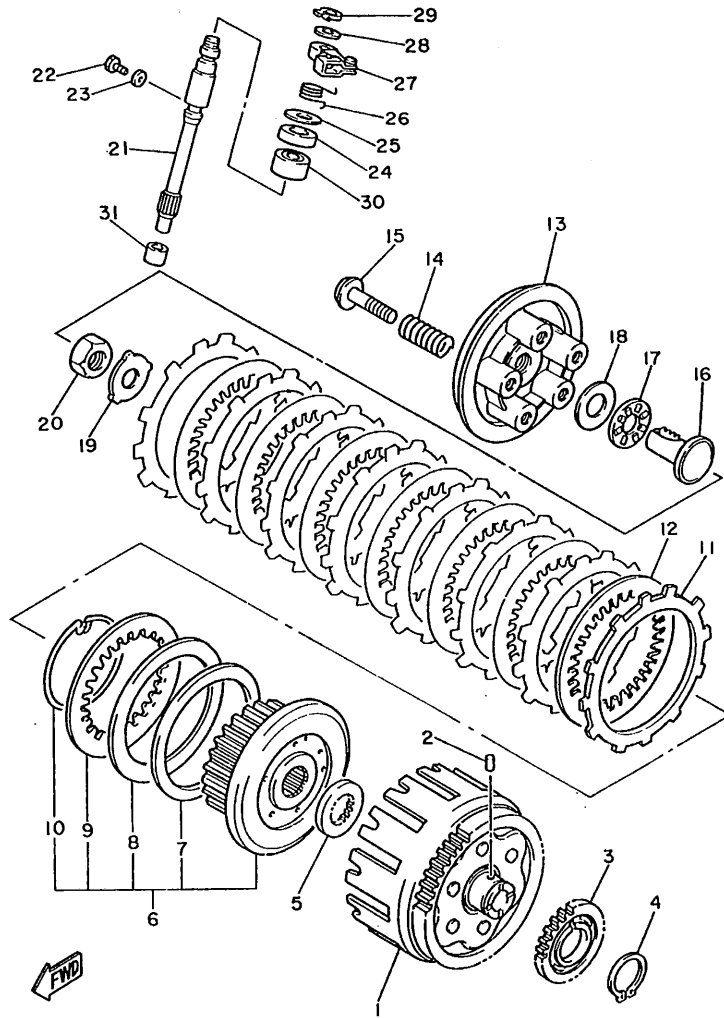

FIG. 15 EMBRAGUE

4DU110-3140

REF. NO.	PIEZAS NO.	DESCRIPCION	CANTIDAD	SUMARIO
1	4U8-16170-01	ENGRANAJE TRACCION PRIM(65T)L	1	
2	93605-10108	PASADOR DE CLAVIJA	1	
3	4U8-13324-00	ENGRANAJE TRACC. DE BOMBA	1	
4	93410-40059	SEGURO	1	
5	3Y1-16154-00	ARANDELA, de empuje 1	1	
6	4BR-16370-00	COPA DE EMBRAGUE COMPLETA	1	
7	1J7-16384-00	.PLACA DE ASIENTO	1	
8	1J7-16383-01	.RESORTE DE COPA DE EMBRAGUE	1	
9	168-16324-00	.PLACA DE EMBRAGUE	1	
10	1J7-16385-00	.RESORTE DE COPA DE EMBRAGUE	1	
11	4H7-16321-00	PLACA DE FRICCION	8	
12	4H7-16325-00	DISCO, de embrague	7	
13	4BR-16351-00	PLATO DE PRESION	1	
14	90501-23391	RESORTE DE COMPRESION	5	
15	90159-06092	TORNILLO CON VALONA	5	
16	3LD-1637A-00	VARILLA DE EMPUJE COMP.	1	
17	93340-21505	COJINETES CON RODAMIENTOS	1	
18	90201-150H2	ARANDELA PLANA	1	
19	90215-20231	ARANDELA DE CIERRE	1	
20	90170-20327	TUERCA	1	
21	3JD-16382-00	EJE DE PALANCA DE EMPUJE	1	
22	90109-06778	PERNO	1	
23	90430-06014	JUNTA	1	
24	93102-15212	RETEN DE ACEITE	1	
25	90201-15785	ARANDELA PLANA	1	
26	90508-142A8	RESORTE DE TORSION	1	
27	4BR-16340-00	PALANCA DE EMPUJE COMPLETA	1	
28	90201-10119	ARANDELA PLANA	1	
29	99009-10400	PRESILLA REDONDA	1	
30	93315-31502	COJINETE DE RODILLOS	1	
31	93315-10838	COJINETE DE RODILLOS	1