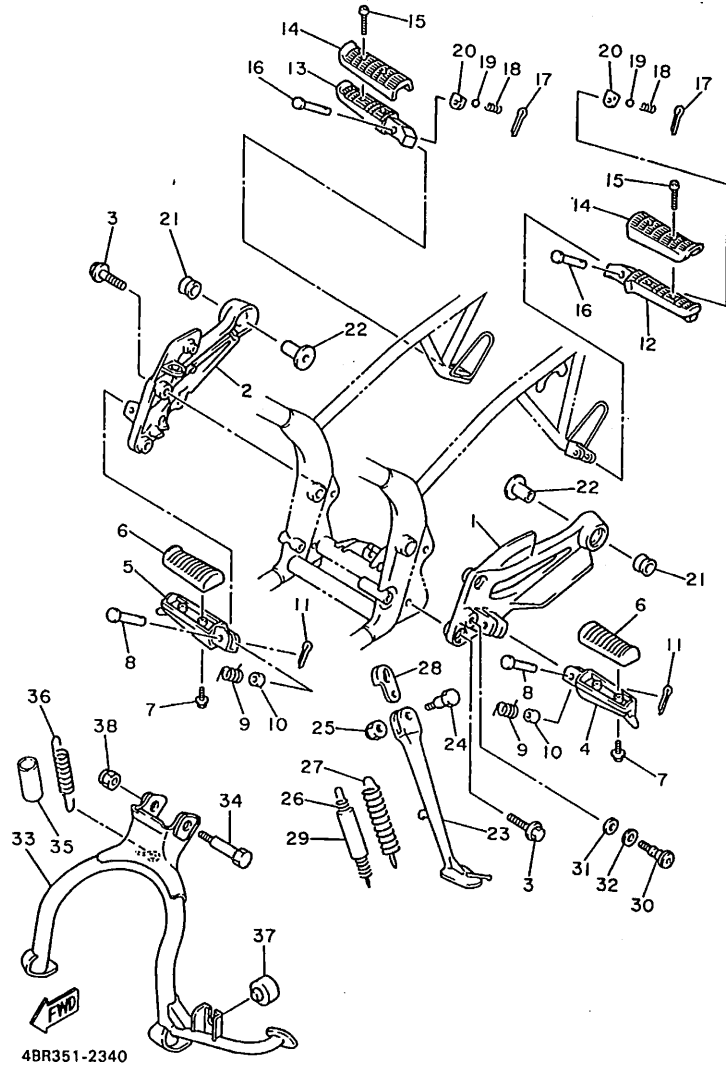

FIG. 34 SOPORTE . APOYAPIE

REF. NO.	PIEZAS NO.	DESCRIPCION	CANTIDAD	SUMARIO
29	1TX-27351-00	GUIA DE PUNTAL LATERAL	1	
30	4BP-27434-00	PERNO	1	
31	90201-08326	ARANDELA PLANA	1	
32	90201-127J6	ARANDELA PLANA	1	
33	4BR-27111-00	PUNTAL PRINCIPAL	1	
34	90109-101E6	PERNO	2	
35	90445-252G5	TUBO	1	
36	90506-35297	RESORTE DE TENSION	1	
37	2GM-27114-00	TOPE DE PUNTAL PRINCIPAL	1	
38	90185-10091	TUERCA AUTOBLOCANTE	2