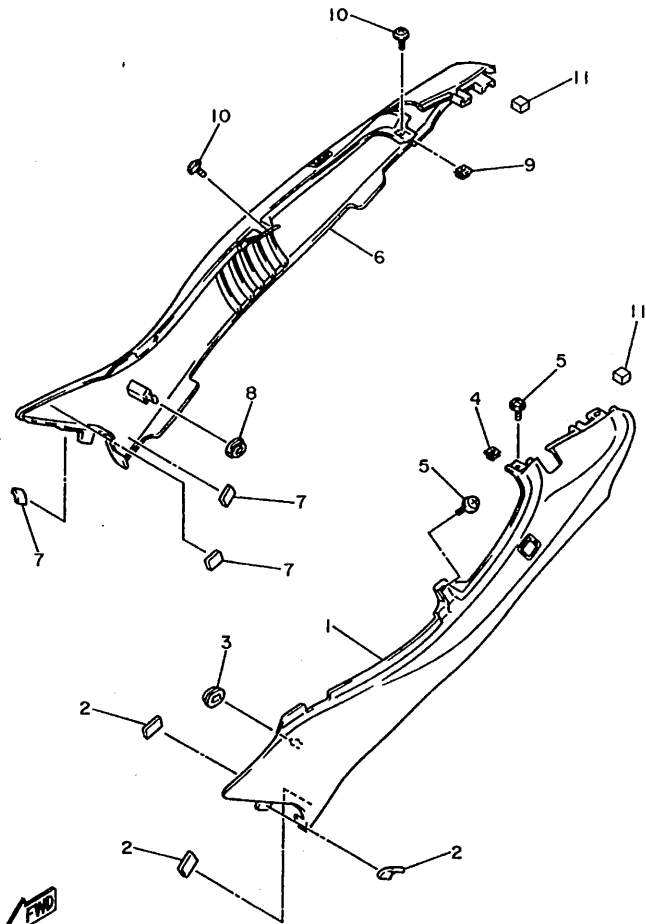

FIG. 21 CUBIERTA LATERAL

4BP010-1210

REF. NO.	PIEZAS NO.	DESCRIPCION	CANTIDAD	SUMARIO
1	4BP-21711-01-P1	TAPA LATERAL 1	1	UR VERY DARK BLUE METALLIC 3 UR VIVID RED COCKTAIL 1 UR DARK VIOLET COCKTAIL 1
	4BP-21711-01-P2	TAPA LATERAL 1	1	
	4BP-21711-01-P3	TAPA LATERAL 1	1	
2	2JX-24141-00	PROTECTOR DEPOSITO COMBUST.	3	UR VERY DARK BLUE METALLIC 3 UR VIVID RED COCKTAIL 1 UR DARK VIOLET COCKTAIL 1
3	90480-01401	ANILLO PROTECTOR	1	
4	90183-05024	TUERCA DE RESORTE	1	
5	90159-05163	TORNILLO CON VALONA	2	UR VERY DARK BLUE METALLIC 3 UR VIVID RED COCKTAIL 1 UR DARK VIOLET COCKTAIL 1
6	4BP-21721-01-P1	TAPA LATERAL 2	1	
	4BP-21721-01-P2	TAPA LATERAL 2	1	
	4BP-21721-01-P3	TAPA LATERAL 2	1	
7	2JX-24141-00	PROTECTOR DEPOSITO COMBUST.	3	UR VERY DARK BLUE METALLIC 3 UR VIVID RED COCKTAIL 1 UR DARK VIOLET COCKTAIL 1
8	90480-01401	ANILLO PROTECTOR	1	
9	90183-05024	TUERCA DE RESORTE	1	
10	90159-05163	TORNILLO CON VALONA	2	UR VERY DARK BLUE METALLIC 3 UR VIVID RED COCKTAIL 1 UR DARK VIOLET COCKTAIL 1
11	34M-2139X-00	AMORTIGUADOR	2