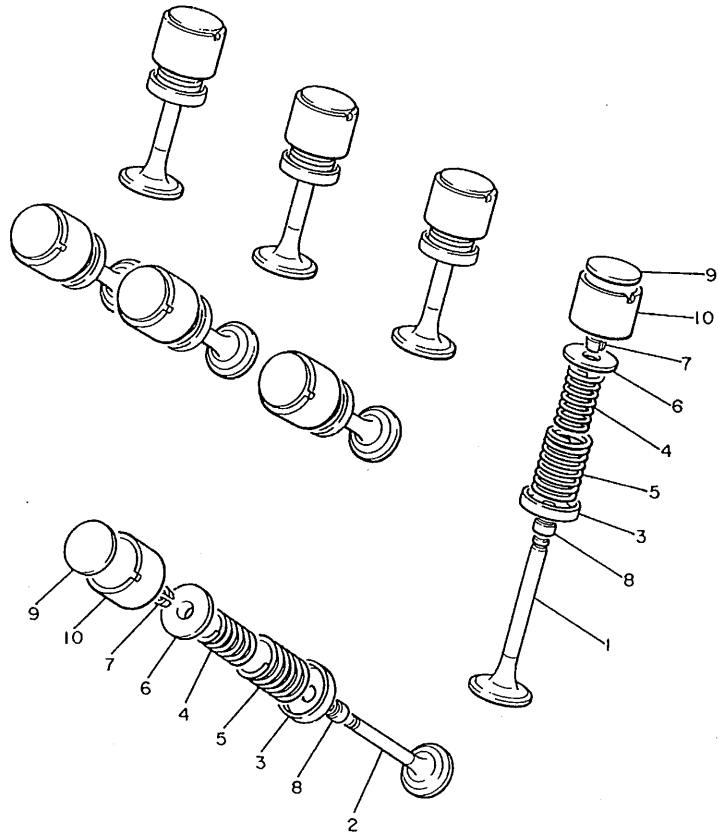

4BP010-1030

B4

FIG. 4 VALVULA

REF. NO.	PIEZAS NO.	DESCRIPCION	CANTIDAD	SUMARIO
1	4BR-12111-00	VALVULA DE ADMISION	4	
2	4BR-12121-00	VALVULA DE ESCAPE	4	
3	4BR-12116-00	ASIENTO RESORTE DE VALVULA	8	
4	4BR-12113-00	RESORTE VALVULA INTERNA	8	
5	4BR-12114-00	RESORTE VALVULA EXTERIOR	8	
6	33M-12117-00	RETEN RESORTE DE VALVULA	8	
7	1AA-12118-00	SEGURO DE VALVULA	16	
8	33M-12119-00	SELLO DE ACEITE VALVULA	8	
9	26H-12168-00	COJIN, ajustador (2.00)	8	UR
	26H-12168-20	COJIN, ajustador (2.05)	8	UR
	26H-12168-40	COJIN, ajustador (2.10)	8	UR
	26H-12168-60	COJIN, ajustador (2.15)	8	UR
	26H-12168-80	COJIN, ajustador (2.20)	8	UR
	26H-12168-A0	COJIN, ajustador (2.25)	8	UR
	26H-12168-F0	COJIN, ajustador (2.30)	8	UR
	26H-12168-H0	COJIN, ajustador (2.35)	8	UR
	26H-12168-K0	COJIN, ajustador (2.40)	8	UR
	26H-12168-M0	COJIN, ajustador (2.45)	8	UR
	26H-12168-R0	COJIN, ajustador (2.50)	8	UR
	26H-12168-U0	COJIN, ajustador (2.55)	8	UR
	26H-12168-W0	COJIN, ajustador (2.60)	8	UR
	26H-12168-Y0	COJIN, ajustador (2.65)	8	UR
	26H-12169-10	COJIN, ajustador (2.70)	8	UR
	26H-12169-30	COJIN, ajustador (2.75)	8	UR
	26H-12169-50	COJIN, ajustador (2.80)	8	UR
	26H-12169-70	COJIN, ajustador (2.85)	8	UR
	26H-12169-90	COJIN, ajustador (2.90)	8	UR
	26H-12169-E0	COJIN, ajustador (2.95)	8	UR

4BP010-1040

FIG. 4 VALVULA

REF. NO.	PIEZAS NO.	DESCRIPCION	CANTIDAD	SUMARIO
9	26H-12169-G0	COJIN, ajustador (3.00)	8	UR
	26H-12169-J0	COJIN, ajustador (3.05)	8	UR
	26H-12169-L0	COJIN, ajustador (3.10)	8	UR
	26H-12169-N0	COJIN, ajustador (3.15)	8	UR
	26H-12169-T0	COJIN, ajustador (3.20)	8	UR
10	26H-12153-00-Y0	LEVANTADOR DE VALVULA	8	