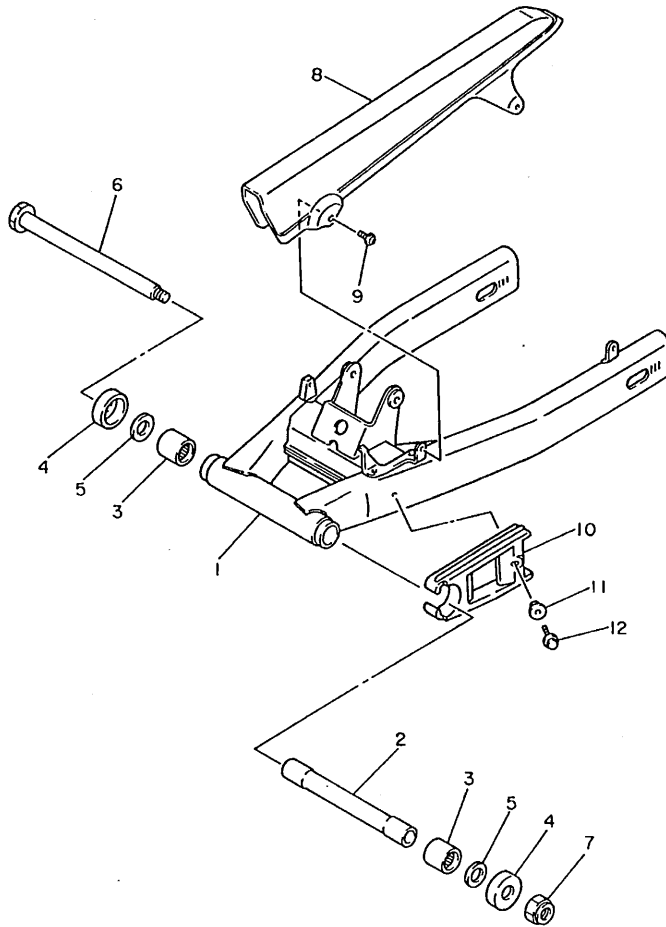

FIG. 22 BRAZO TRASERO

REF. NO.	PIEZAS NO.	DESCRIPCION	CANTIDAD	SUMARIO
1	4BR-22110-00-WL	BRAZO TRASERO COMPLETO	1	STARDUST SILVER
2	33M-22184-00	BUJE	1	
3	93320-32403	COJINETE	2	
4	4X7-22129-00	TAPA DE EMPUJE 2	2	
5	90201-161J3	ARANDELA PLANA	2	
6	3LN-22141-60	EJE DEL BARCULANTE	1	
7	90185-14070	TUERCA AUTOBLOCANTE	1	
8	1KT-22311-00	CABRECADENA	1	
9	90159-06175	TORNILLO CON VALONA	2	
10	3YX-22151-00	SELLO DE GUARDA	1	
11	90387-083Y8	CASQUILLO CON VALONA	1	
12	95816-06016	TORNILLO DE REBORDE	1	

4BR351-2220

D2