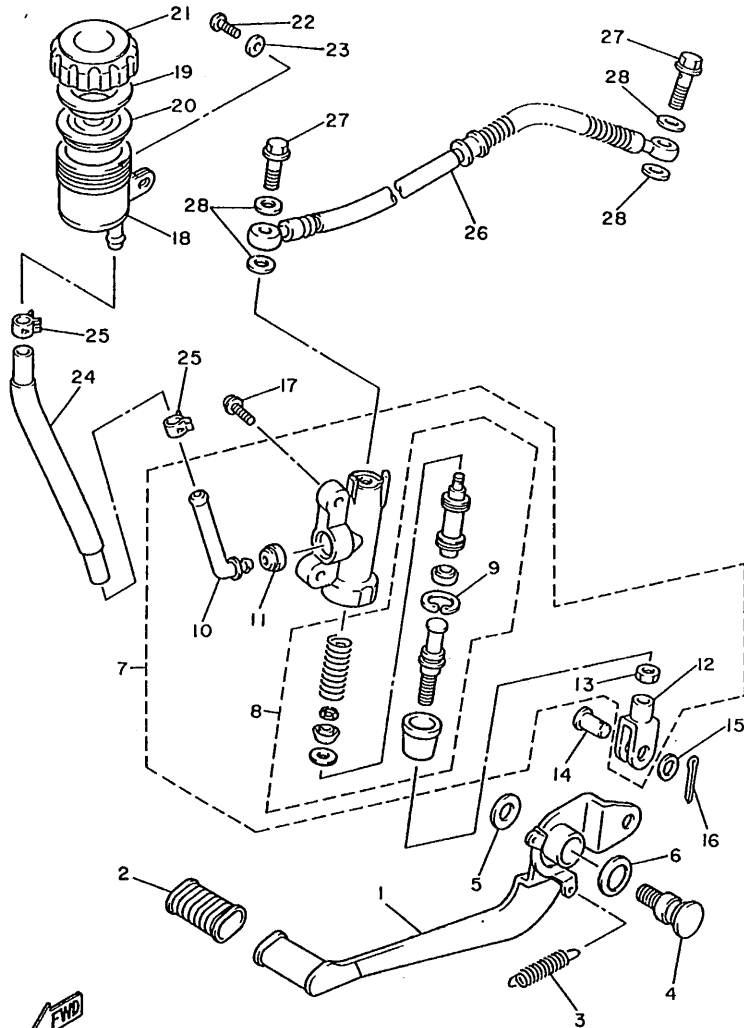

FIG. 35 CILINDRO MAESTRO TRASERO

4BR351-2350

REF. NO.	PIEZAS NO.	DESCRIPCION	CANTIDAD	SUMARIO
1	4BP-27211-00	PEDAL DE FRENO	1	
2	22N-18113-00	FUNDA DEL PEDAL DEL CAMBIO	1	
3	90506-20192	RESORTE DE TENSION	1	
4	4BP-27261-00	EJE	1	
5	92901-10200	ARANDELA PLANA	1	
6	90206-14086	ARANDELA ONDULADA	1	
7	4BP-2583V-00	CILINDRO, maestro trasero	1	
8	4BP-W0042-50	..JUEGO DE CILINDRO MAESTRO	1	
9	3LN-2585G-00	..PRECILLA REDONDA	1	
10	4BP-2582A-00	..CONECTOR	1	
11	4BP-2585F-00	..BUJE	1	
12	4BP-27222-00	..UNION	1	
13	95303-08700	..TUERCA	2	
14	90240-08124	PASADOR CON HOYO	1	
15	90201-08083	ARANDELA PLANA	1	
16	91401-20015	CHAVETA	1	
17	92011-08025	TORNILLO, boton	2	
18	31A-25894-01	TANQUE DE RESERVA	1	
19	2GU-25855-00	BUJE DE DIAFRAGMA	1	
20	360-25854-00	DIAFRAGMA TANQUE RESERVA	1	
21	2KF-25852-50	TAPA DE TANQUE DE RESERVA	1	
22	98503-06018	TORNILLO DE CABEZA DE CONO ACH	1	
23	92901-06600	ARANDELA PLANA	1	
24	4BP-25895-01	MANGUERA DE TANQUE DE RESERVA	1	
25	90467-14057	PRESILLA	2	
26	4BP-2581K-00	MANGUERA, de freno	1	
27	90401-10096	PERNO DE UNION	2	
28	90201-10118	ARANDELA PLANA	4