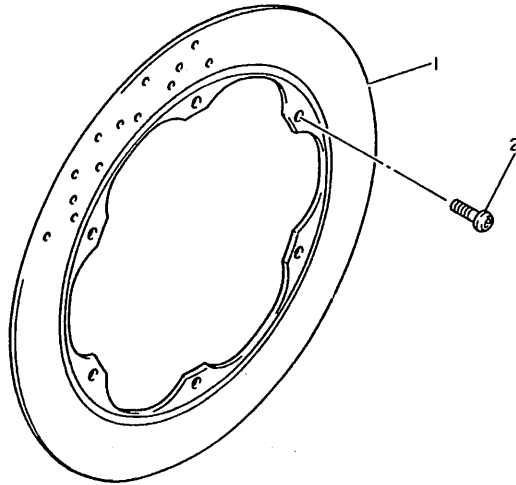

4BP010-1280

D10

FIG. 29 CALIBRE FRENO DELANTERA

REF. NO.	PIEZAS NO.	DESCRIPCION	CANTIDAD	SUMARIO
1	4BP-2582T-00	DISCO DE FRENO (IZQUIERDO)	1	
2	90109-08718	PERNO	6	
3	4BP-2580T-00	CALIBRE COMPLETO (IZQUIERDO)	1	
4	3YX-W0057-50	.PISTON COMPLETO PINZA	1	
5	3YX-W0047-50	..JUEGO DE RETENES DE PINZA	1	
6	5R2-25937-00	.FUNDA	1	
7	3YX-25937-00	.FUNDA	1	
8	4BP-W0045-00	.JUEGO DE COJIN DE FRENO	1	
9	4BP-25919-00	.SOPORTE DE PASTILLAS	2	
10	3YX-25929-00	.RESORTE PLACA, cojín de freno	1	
11	51L-W0048-00	.CJTO TORNILLO DE PURGA	1	
12	90105-10308	TORNILLO CON ARANDELA	2	