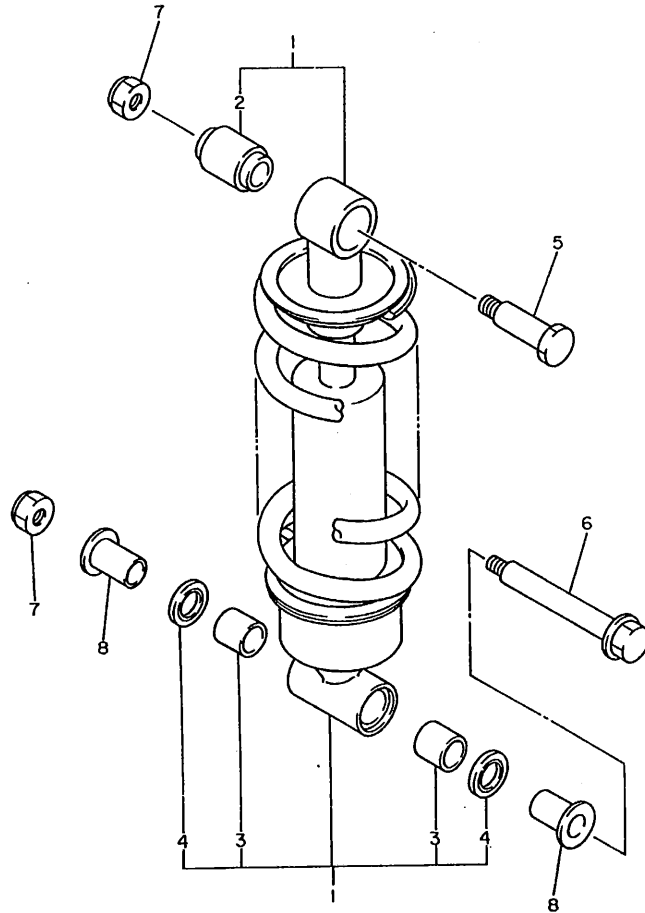

FIG. 23 SUSPENSION TRASERO

REF. NO.	PIEZAS NO.	DESCRIPCION	CANTIDAD	SUMARIO
1	4BR-22210-01	AMORTIGUADOR TRASERO COMPLETO	1	
2	34L-22216-00	.BUJE DEL AMORTIGUADOR TRASERO	1	
3	93109-18020	.RETEN DE ACEITE	2	
4	90384-18157	.BUJE BIMETALICO	2	
5	90101-12558	TORNILLO	1	
6	90105-12612	TORNILLO CON ARANDELA	1	
7	95601-12200	TUERCA DE AUTO-CIERRE	2	
8	90387-123X6	CASQUILLO CON VALONA	2	

4BP010-1230

D3