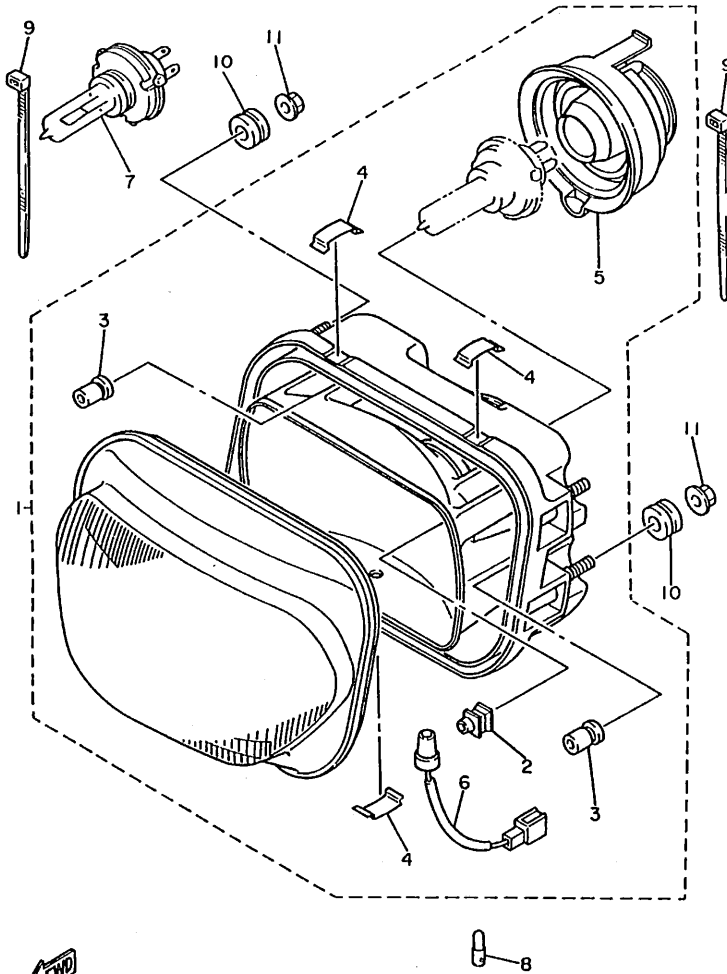

FIG. 42 FARO DELANTERO

REF. NO.	PIEZAS NO.	DESCRIPCION	CANTIDAD	SUMARIO
1	4BR-84303-10	UNIDAD DE FARO DELANTERO COMPL	1	
2	3AJ-8431U-00	.COJINETE	1	
3	51L-84334-00	.TUERCA DE AJUSTE	2	
4	3MA-8413H-00	.PLACA DE RESORTE	3	
5	36Y-84397-00	.CUBIERTA DE ENCASTRE	1	
6	3HE-84312-40	.ENCASTRE	1	
7	2F9-84314-00	BOMBILLA (12V-60/55W)	1	HALOGEN
8	4E2-84347-00	BOMBILLA (12V-4W)	1	
9	80L-26397-00	BANDA	4	
10	90480-14229	ANILLO PROTECTOR	4	
11	95701-08500	TUERCA DE SUJECCION	4	

4E8332-2420