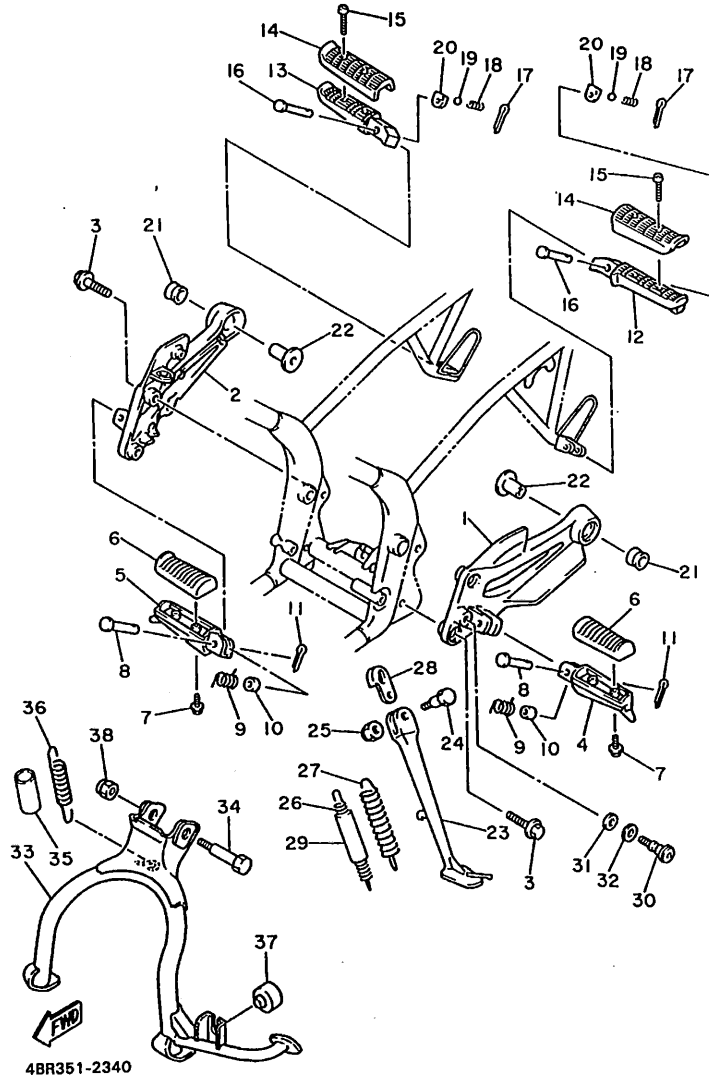

FIG. 34 SOPORTE . APOYAPIE

REF. NO.	PIEZAS NO.	DESCRIPCION	CANTIDAD	SUMARIO
1	4BR-27442-01	SOPORTE 2	1	
2	4BR-27443-01	SOPORTE 3	1	
3	90109-082A1	PERNO	4	
4	4BP-27451-00	APOYAPIE	1	
5	4BP-27461-00	APOYAPIE	1	
6	4BP-27413-00	CUBIERTA DE APOYAPIE	2	
7	90159-05122	TORNILLO CON VALONA	4	
8	91701-08042	PASADOR	2	
9	90508-20572	RESORTE DE TORSION	2	
10	90387-084N8	CASQUILLO CON VALONA	2	
11	91401-25020	CHAVETA	2	
12	4BR-27431-00	APOYAPIE POSTERIOR 1	1	
13	4BR-27441-00	APOYAPIE POSTERIOR 2	1	
14	2GH-27413-00	CUBIERTA DE APOYAPIE	2	
15	90157-05079	TORNILLO CABEZA CONICA PLANA	4	
16	91701-08038	PASADOR	2	
17	91401-25020	CHAVETA	2	
18	90501-12743	RESORTE DE COMPRESION	2	
19	93501-04011	ESFERA	2	
20	4BP-27437-00	ARANDELA ESPECIAL	2	
21	2H7-27414-00	AMORTIGUADOR DE APOYAPIE	2	
22	90387-10636	CASQUILLO CON VALONA	2	
23	4BP-27311-00	PUNTAL LATERAL	1	
24	90109-106F9	PERNO	1	
25	90185-10037	TUERCA AUTOBLOCANTE	1	
26	90506-18224	RESORTE DE TENSION	1	
27	90506-26225	RESORTE DE TENSION	1	
28	2KT-27315-00	CONEXION DE PUNTAL LATERAL	1