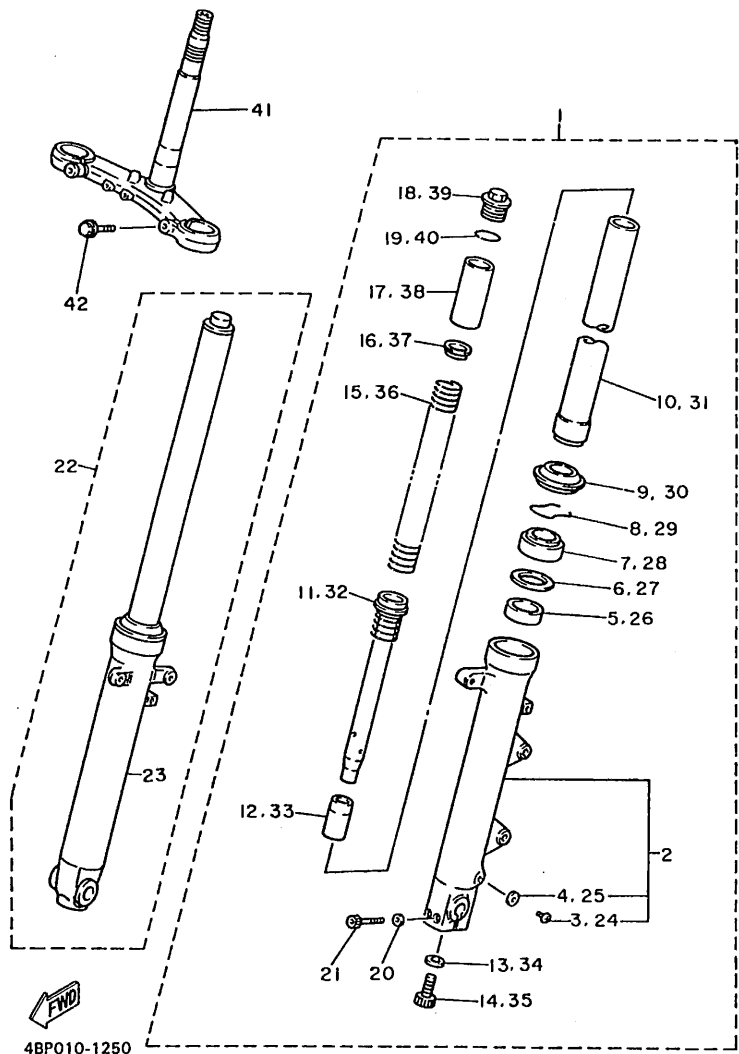

FIG. 25 HORQUILLA DELANTERA

REF. NO.	PIEZAS NO.	DESCRIPCION	CANTIDAD	SUMARIO
1	4BR-23102-00	HORQUILLA DELANTERA COMPL.(MI)	1	
2	4BP-23126-00	.TUBO EXTERIOR 1	1	
3	4H7-23119-00	..TAPON DE DRENAJE	1	
4	122-23129-00	..EMPAQUE DE TAPON DRENAJE	1	
5	2YK-23125-00	.METAL CORREDIZO 1	1	
6	4V2-23146-L0	.ARANDELA DE SELLO DE ACEITE	1	
7	3EN-23145-00	.RETEN DE ACEITE	1	
8	3R4-23153-00	.ANILLO DE ENGANCHE	1	
9	3EN-23144-00	.GUARDAPOLVO	1	
10	3YX-23110-00	.TUBO INTERIOR COMPLETO 1	1	
11	4BR-23170-00	.CILINDRO COMPL DE HORQ DELAN	1	
12	2YK-23173-00	.VASTAGO AHUSADO	1	
13	509-23158-L0	.EMPAQUE	1	
14	278-23181-50	.TORNILLO CABEZAHEXAGONAL	1	
15	4BP-23141-00	.RESORTE HORQUILLA DELANT.	1	
16	1FK-23142-00	.ASIENTO DEL MUELLE SUPERIOR	1	
17	26H-23118-00	.SEPARADOR	1	
18	3EN-23111-00	.TAPON	1	
19	1W4-23114-L0	.EMPAQUE	1	
20	90201-08085	.ARANDELA PLANA	2	
21	91311-08035	.TORNILLO ALLEN	2	
22	4BR-23103-00	HORQUILLA DELANTERA COMPL.(MD)	1	
23	4BP-23136-00	.TUBO EXTERIOR 2	1	
24	4H7-23119-00	..TAPON DE DRENAJE	1	
25	122-23129-00	..EMPAQUE DE TAPON DRENAJE	1	
26	2YK-23125-00	.METAL CORREDIZO 1	1	
27	4V2-23146-L0	.ARANDELA DE SELLO DE ACEITE	1	
28	3EN-23145-00	.RETEN DE ACEITE	1