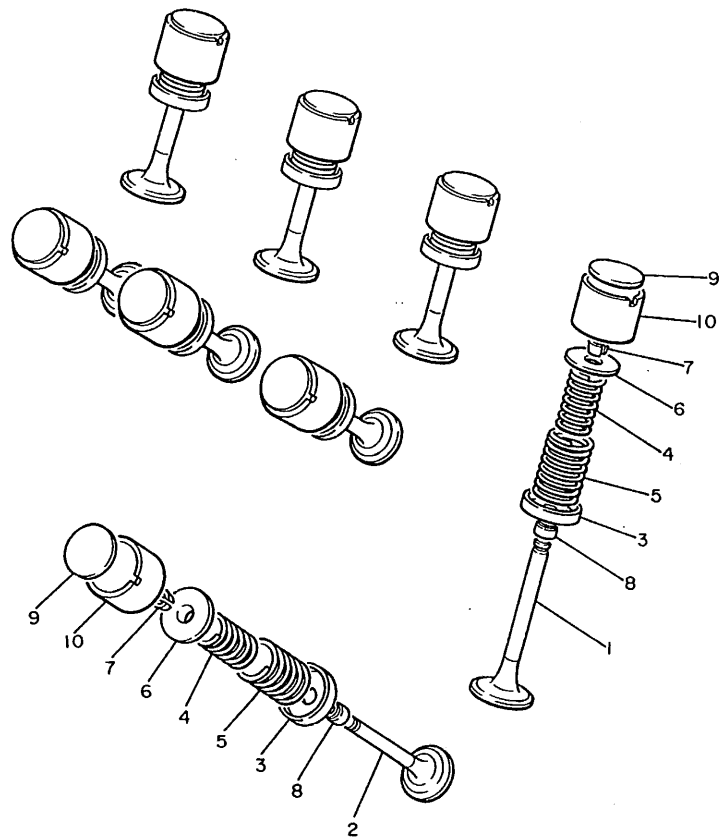

4BP010-1030

B4

FIG. 4 VALVULA

REF. NO.	PIEZAS NO.	DESCRIPCION	CANTIDAD	SUMARIO
1	4BR-12111-00	VALVULA DE ADMISION	4	
2	4BR-12121-00	VALVULA DE ESCAPE	4	
3	4BR-12116-00	ASIENTO RESORTE DE VALVULA	8	
4	4BR-12113-00	RESORTE VALVULA INTERNA	8	
5	4BR-12114-00	RESORTE VALVULA EXTERIOR	8	
6	33M-12117-00	RETEN RESORTE DE VALVULA	8	
7	1AA-12118-00	SEGURO DE VALVULA	16	
8	33M-12119-00	SELLO DE ACEITE VALVULA	8	
9	26H-12168-00	COJIN, ajustador (2.00)	8	UR
	26H-12168-20	COJIN, ajustador (2.05)	8	UR
	26H-12168-40	COJIN, ajustador (2.10)	8	UR
	26H-12168-60	COJIN, ajustador (2.15)	8	UR
	26H-12168-80	COJIN, ajustador (2.20)	8	UR
	26H-12168-A0	COJIN, ajustador (2.25)	8	UR
	26H-12168-F0	COJIN, ajustador (2.30)	8	UR
	26H-12168-H0	COJIN, ajustador (2.35)	8	UR
	26H-12168-K0	COJIN, ajustador (2.40)	8	UR
	26H-12168-M0	COJIN, ajustador (2.45)	8	UR
	26H-12168-R0	COJIN, ajustador (2.50)	8	UR
	26H-12168-U0	COJIN, ajustador (2.55)	8	UR
	26H-12168-W0	COJIN, ajustador (2.60)	8	UR
	26H-12168-Y0	COJIN, ajustador (2.65)	8	UR
	26H-12169-10	COJIN, ajustador (2.70)	8	UR
	26H-12169-30	COJIN, ajustador (2.75)	8	UR
	26H-12169-50	COJIN, ajustador (2.80)	8	UR
	26H-12169-70	COJIN, ajustador (2.85)	8	UR
	26H-12169-90	COJIN, ajustador (2.90)	8	UR
	26H-12169-E0	COJIN, ajustador (2.95)	8	UR