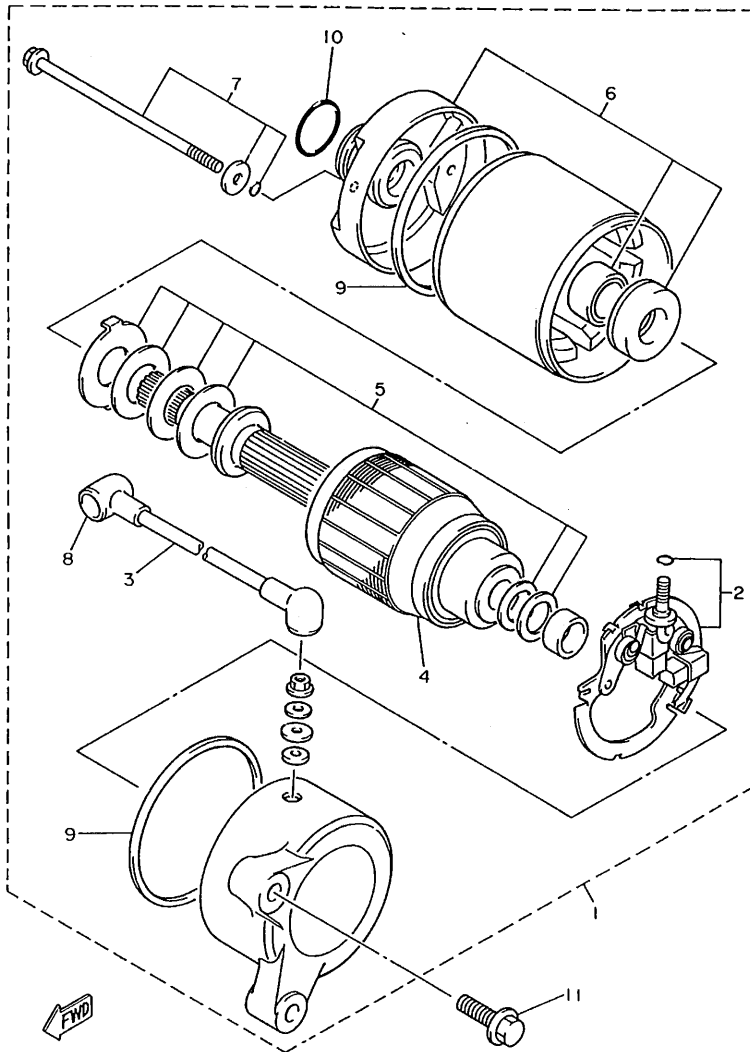

4HK010-3380

FIG. 39 MOTOR DE ARRANQUE

4BP010-1390

REF. NO.	PIEZAS NO.	DESCRIPCION	CANTIDAD	SUMARIO
1	4BR-81800-00	MOTOR DE ARRANQUE COMPLETO	1	
2	3KS-81840-00	.SOSTEN DE ESCOBILLA COMPLETO	1	
3	1HX-81815-00	.CABLE, motor de arranque	1	
4	3HE-81850-00	.INDUCIDO COMPLETO	1	
5	3AJ-81809-00	.JUEGO DE ARANDELA	1	
6	3HE-81830-00	.SOPORTE DELANTERO COMPLETO	1	
7	3HE-81826-00	.PERNO	2	
8	4G0-81871-00	.TAPA	1	
9	11H-81844-00	.EMPAQUE	2	
10	26H-81847-00	.ANILLO O	1	
11	95811-06025	TORNILLO DE REBORDE	2	