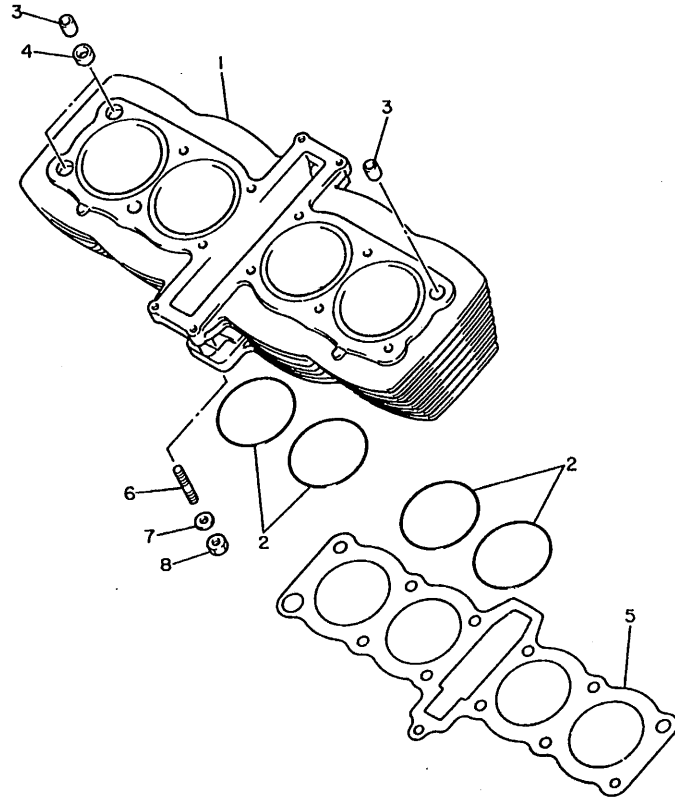

FIG. 2 CILINDRO

REF. NO.	PIEZAS NO.	DESCRIPCION	CANTIDAD	SUMARIO
1	4BR-11310-00	CILINDRO	1	
2	93210-63442	JUNTA TORICA	4	
3	99530-14016	PASADOR, de clavija	4	
4	90430-14131	JUNTA	2	
5	4BR-11351-01	JUNTA, de cilindro	1	
6	95611-08330	TUERCA U	1	
7	90201-084G3	ARANDELA PLANA	1	
8	95333-08600	TUERCA	1	

4BP010-1020