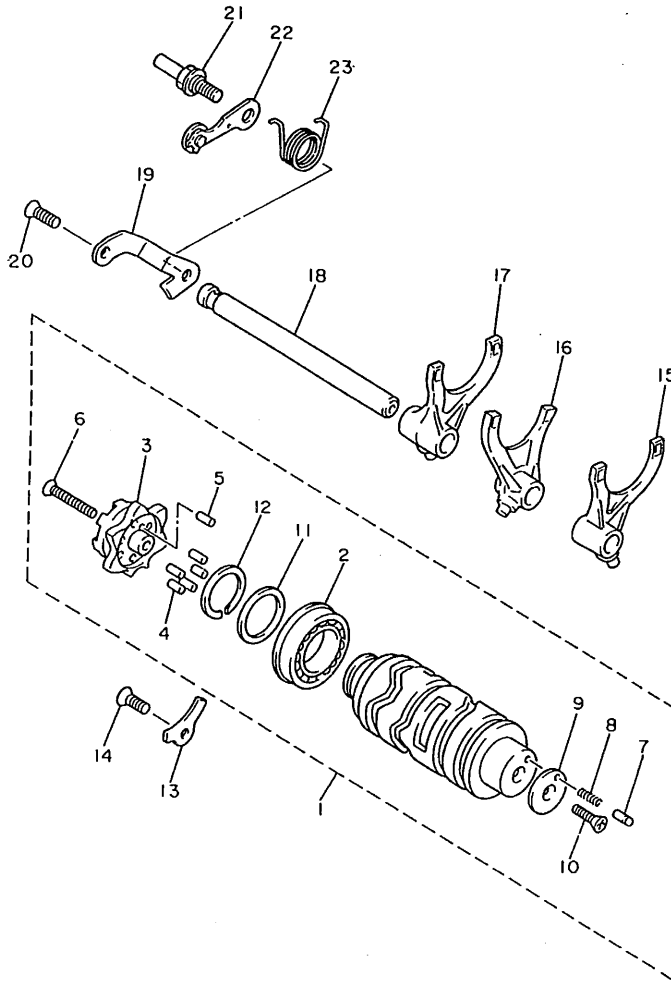

FIG. 16 TRANSMISION

REF. NO.	PIEZAS NO.	DESCRIPCION	CANTIDAD	SUMARIO
29	278-17425-00	PRESILLA REDONDA 2	1	
30	4G0-17433-01	BOQUILLA	1	

4BP010-1160

C9

FIG. 17 LEVA DE CAMBIO . HORQ

REF. NO.	PIEZAS NO.	DESCRIPCION	CANTIDAD	SUMARIO
1	4BR-18540-00	LEVADEL CAMBIO COMPLETA	1	
2	93306-90503	.COJINETE	1	
3	4BR-18185-00	.SEGMENTO DE RETENCION	1	
4	93604-12037	.PASADOR DE CLAVIJA	5	
5	93604-10011	.PASADOR DE CLAVIJA	1	
6	90151-06013	.TORNILLO EMBUTIDO	1	
7	278-18542-00	.PUNTO MVERTO	1	
8	90501-06022	.RESORTE DE COMPRESION	1	
9	278-18566-00	.PLACA LATERAL 2	1	
10	98701-05016	.TORNILLO CABEZA AVELLANADA	1	
11	117-15644-00	.CUNA	1	
12	93440-25084	.SEGURO	1	
13	49A-15383-00	PLACA CUBIERTA DE ENGRANAJE	1	
14	98701-06016	TORNILLO CABEZA AVELLANADA	1	
15	4BR-18511-00	HORQUILLA DEL CAMBIO 1	1	
16	4BR-18512-00	HORQUILLA DEL CAMBIO 2	1	
17	4BR-18513-00	HORQUILLA DE CAMBIO 3	1	
18	4BR-18531-00	BARRA GUIA HORQ. CAMBIO 1	1	
19	4BR-18536-00	TOPE DE PALANCA SELECTOR	1	
20	98701-06016	TORNILLO CABEZA AVELLANADA	1	
21	4BR-18127-00	PASADOR DE PALANCA	1	
22	4BR-18140-00	PALANCA DE TOPE COMPLETA	1	
23	90508-241A9	RESORTE DE TORSION	1	