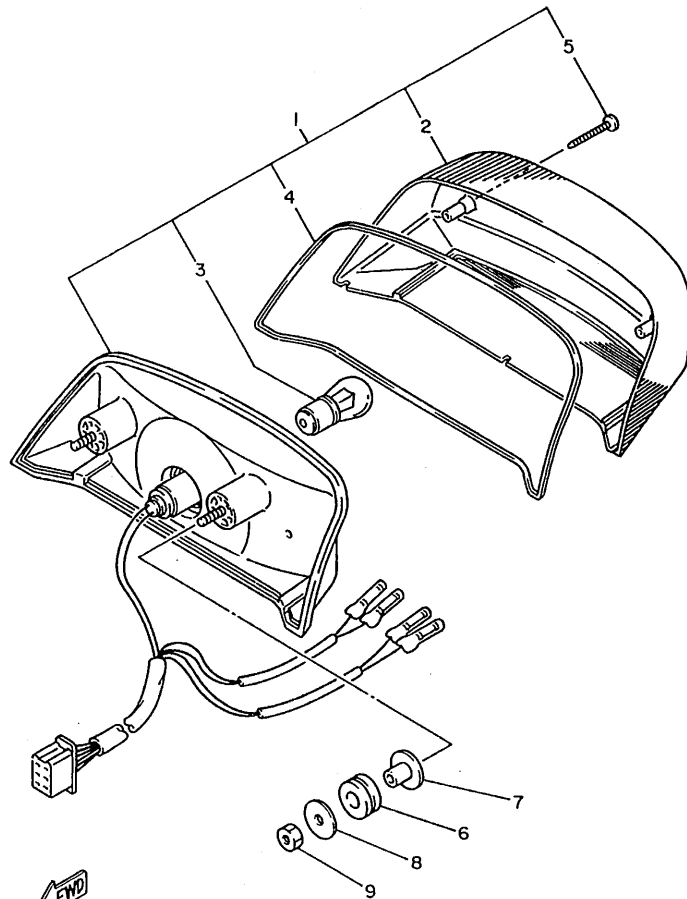

FIG. 43 LUZ DE COLA

4BP010-1430

REF. NO.	PIEZAS NO.	DESCRIPCION	CANTIDAD	SUMARIO
1	4BP-84710-00	CONJT. FARO TRASERO	1	
2	4BP-84721-00	.LENTE DE FARO TRASERO	1	
3	137-84714-61	.BOMBILLA	1	
4	4BP-84712-00	.JUNTA, luz de cola	1	
5	4BP-8471J-00	.TORNILLO	2	
6	90480-18276	ANILLO PROTECTOR	2	
7	90387-07037	CASQUILLO CON VALONA	2	
8	90201-06697	ARANDELA PLANA	2	
9	95303-06600	TUERCA	2	

E14