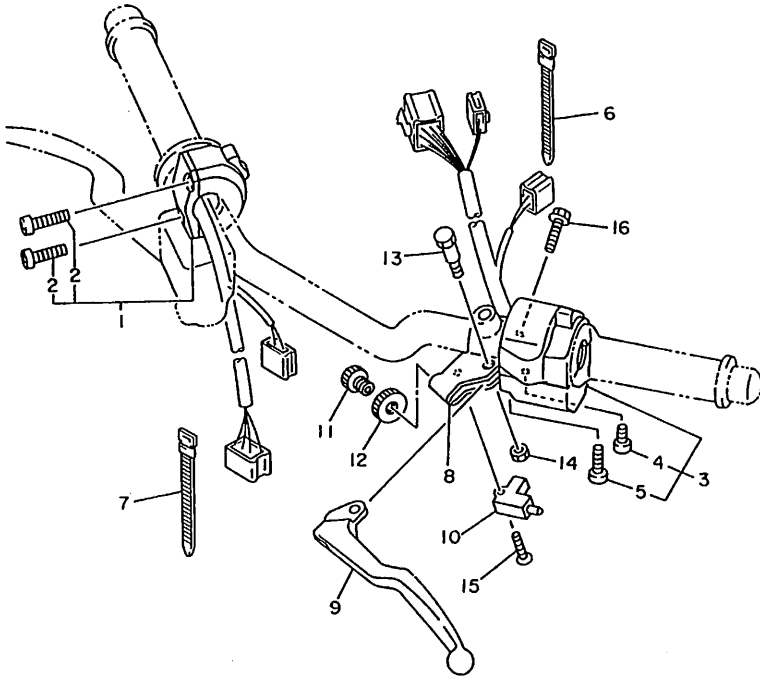

E14

FIG. 44 INTERRUPTOR DE MANIJA • PALANCA

REF. NO.	PIEZAS NO.	DESCRIPCION	CANT-IDAD	SUMARIO
1	4BP-83975-00	INTERRUPTOR MANIJA 2	1	
2	90157-05057	.TORNILLO CABEZA CONICA PLANA	2	
3	4BR-83969-01	INTERRUPTOR DE MANIJA 5	1	
4	98506-05030	.TORNILLO, de cabeza cruzada	1	
5	98506-05040	.TORNILLO, de cabeza cruzada	1	
6	80L-26397-00	BANDA	1	
7	12R-82591-00	BANDA	2	
8	3YX-82911-00	SOPORTE DE LEVA 1	1	
9	3YX-83912-00	PALANCA 1	1	
10	3YX-82917-00	INTERRUPTOR	1	
11	90123-08046	PERNO	1	
12	90179-08316	TUERCA	1	
13	3YX-83945-00	PERNO DE PALANCA	1	
14	95616-06100	TUERCA U	1	
15	341-83333-70	TORNILLO ACCESORIO DE LENTE	1	
16	95026-06020	TORNILLO DE FIJACION	1	