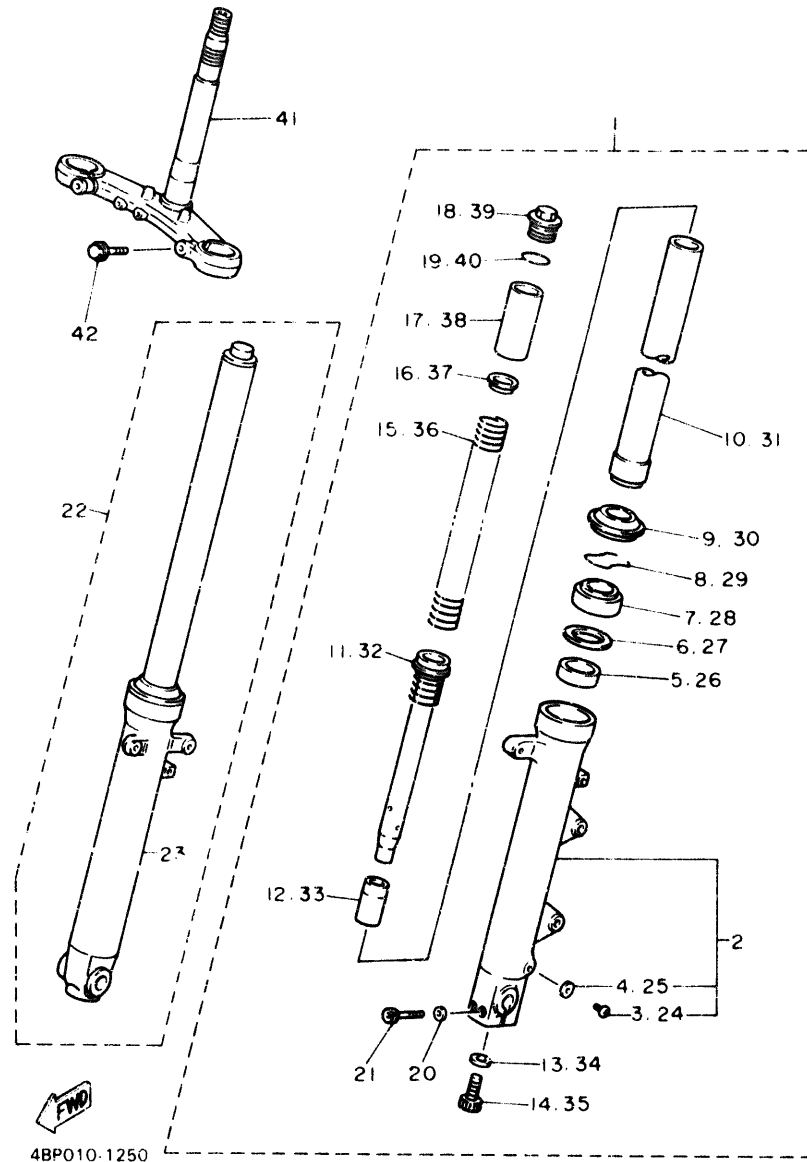

FIG. 25 HORQUILLA DELANTERA

REF. NO.	PIEZAS NO.	DESCRIPCION	CANTIDAD	SUMARIO
1	4BR-23102-00	HORQUILLA DELANTERA COMPL.(MI)	1	
2	4BP-23126-00	.TUBO EXTERIOR 1	1	
3	4H7-23119-00	..TAPON DE DRENAJE	1	
4	122-23129-00	..EMPAQUE DE TAPON DRENAJE	1	
5	3YX-23125-00	.METAL CORREDIZO 1	1	
6	4V2-23146-L0	.ARANDELA DE SELLO DE ACEITE	1	
7	3EN-23145-00	.RETEN DE ACEITE	1	
8	3R4-23153-00	.ANILLO DE ENGANCHE	1	
9	3EN-23144-00	.GUARDAPOLVO	1	
10	3YX-23110-00	.TUBO INTERIOR COMPLETO 1	1	
11	4BR-23170-00	.CILINDRO COMPL DE HORQ DELAN	1	
12	2YK-23173-00	.VASTAGO AHUSADO	1	
13	509-23158-L0	.EMPAQUE	1	
14	278-23181-50	.TORNILLO CABEZAHEXAGONAL	1	
15	4BP-23141-00	.RESORTE HORQUILLA DELANT.	1	
16	1FK-23142-00	.ASIENTO DEL MUELLE SUPERIOR	1	
17	26H-23118-00	.SEPARADOR	1	
18	3EN-23111-00	.TAPON	1	
19	1W4-23114-L0	.EMPAQUE	1	
20	90201-08085	.ARANDELA PLANA	2	
21	91311-08035	.TORNILLO ALLEN	2	
22	4BR-23103-00	HORQUILLA DELANTERA COMPL.(MD)	1	
23	4BP-23136-00	.TUBO EXTERIOR 2	1	
24	4H7-23119-00	..TAPON DE DRENAJE	1	
25	122-23129-00	..EMPAQUE DE TAPON DRENAJE	1	
26	3YX-23125-00	.METAL CORREDIZO 1	1	
27	4V2-23146-L0	.ARANDELA DE SELLO DE ACEITE	1	
28	3EN-23145-00	.RETEN DE ACEITE	1