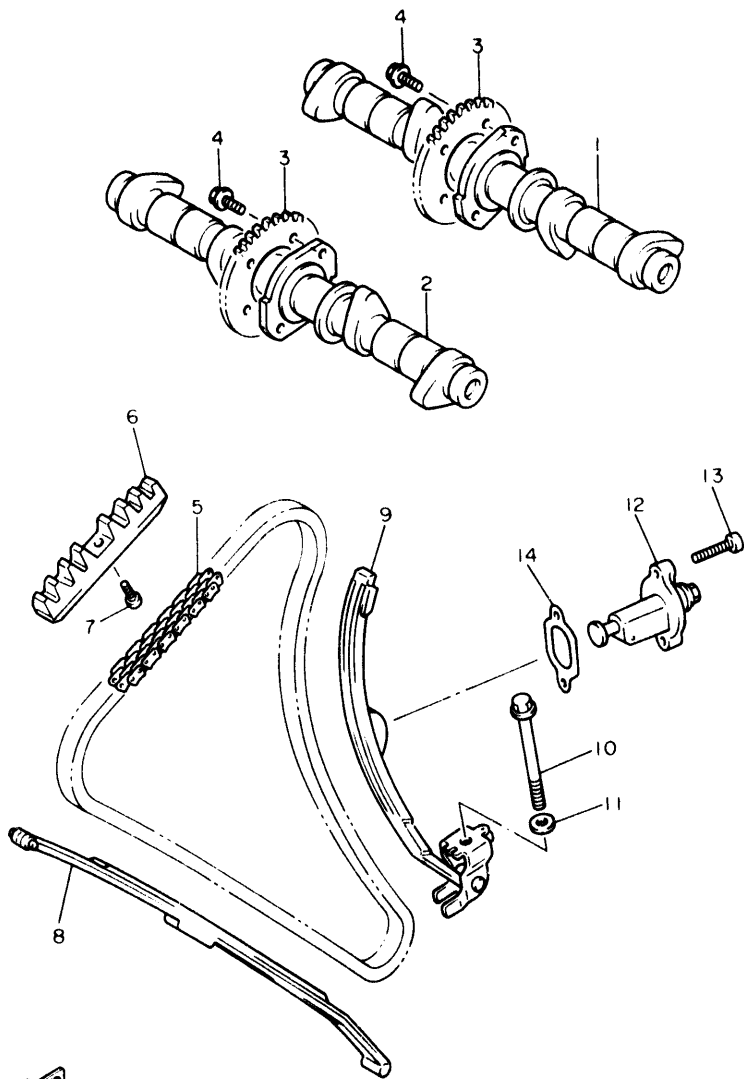

FIG. 4 VALVULA

REF. NO.	PIEZAS NO.	DESCRIPCION	CANTIDAD	SUMARIO
9	26H-12169-G0	COJIN, ajustador (3.00)	8	UR
	26H-12169-J0	COJIN, ajustador (3.05)	8	UR
	26H-12169-L0	COJIN, ajustador (3.10)	8	UR
	26H-12169-N0	COJIN, ajustador (3.15)	8	UR
	26H-12169-T0	COJIN, ajustador (3.20)	8	UR
10	26H-12153-00-Y0	LEVANTADOR DE VALVULA	8	

4BP010 1040

FIG. 5 ARBOL DE LEV • CADENA

REF. NO.	PIEZAS NO.	DESCRIPCION	CANTIDAD	SUMARIO
1	4BR-12171-00	ARBOL DE LEVAS 1	1	
2	4BR-12181-00	ARBOL DE LEVAS 2	1	
3	4BR-12176-00	CATALINA DE CADENA	2	
4	90105-07342	TORNILLO CON ARANDELA	4	
5	94890-04144	CADENA	1	
6	4BR-12241-00	TOPE DE GUIA 2	1	
7	98903-06010	TORNILLO DE AJUSTE	1	
8	4BR-12251-00	AMORTIGUADOR CADENA 1	1	
9	4BR-12252-00	AMORTIGUADOR CADENA 2	1	
10	95811-08075	TORNILLO DE REBORDE	1	
11	90201-080L8	ARANDELA PLANA	1	
12	4BR-12210-00	TENSOR CADENA DE LEVA	1	
13	91311-06025	TORNILLO ALLEN	2	
14	4BR-12213-00	EMPAQUE DE CAJA TENSOR	1	