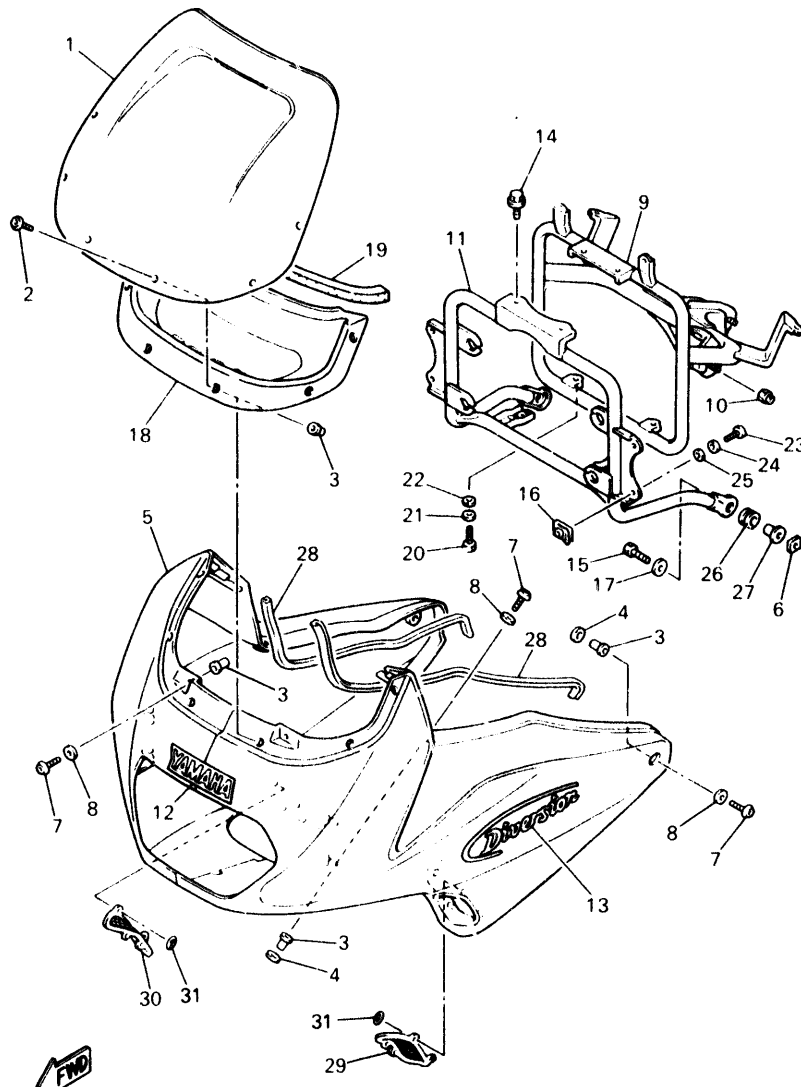

E5

FIG. 36 BOVEDA 1

4BR351-4360

REF. NO.	PIEZAS NO.	DESCRIPCION	CANTIDAD	SUMARIO
1	4BR-28381-11	PARABRISA	1	
2	90150-05024	TORNILLO CABEZA REDONDA	6	
3	90179-05523	TUERCA	12	
4	90202-10165	ARANDELA DE PLANA	4	
5	4BR-28350-10-P1	COBERTURA COMPLETA	1	UR VERY DARK
	4BR-28350-10-P3	COBERTURA COMPLETA	1	BLUE METALLIC 3
	4BR-28350-10-6M	COBERTURA COMPLETA	1	UR REDDISH YELLOW
				COCKTAIL 1
				UR STAR SILVER
6	42N-28317-00	TUERCA EMBLEMA	2	
7	90149-05299	TORNILLO DE REGLAJE	6	
8	4U5-2176E-00	PLACA	6	
9	4BR-28356-00	SOPORTE 1	1	
10	95601-08200	TUERCA DE AUTO-CIERRE	2	
11	4BR-28357-00	SOPORTE 2	1	
12	99236-00100	EMBLEMA, yamaha	1	UR PARA VDBM3, SS
	99237-00100	EMBLEMA, yamaha	1	UR PARA RYC1
13	4BR-28308-30	EMBLEMA	1	UR PARA VDBM3
	4BR-28308-20	EMBLEMA	1	UR PARA RYC1
	4BR-28308-00	EMBLEMA	1	UR PARA SS
14	95811-06012	TORNILLO DE REBORDE	2	
15	97016-06020	PERNO	2	
16	47X-21736-00	TUERCA DE PLACA	4	
17	90201-06059	ARANDELA PLANA	2	
18	4BR-2836K-00	PANEL 1	1	
19	4BR-28217-00	AMORTIGUADOR 1	1	
20	97011-06016	PERNO	2	
21	92995-06100	ARANDELA	2	
22	92990-06600	ARANDELA PLANA	2	
23	98502-06016	TORNILLO	4	
24	92995-06100	ARANDELA	4	
25	92990-06600	ARANDELA PLANA	4	
26	90480-13163	ANILLO PROTECTOR	2	