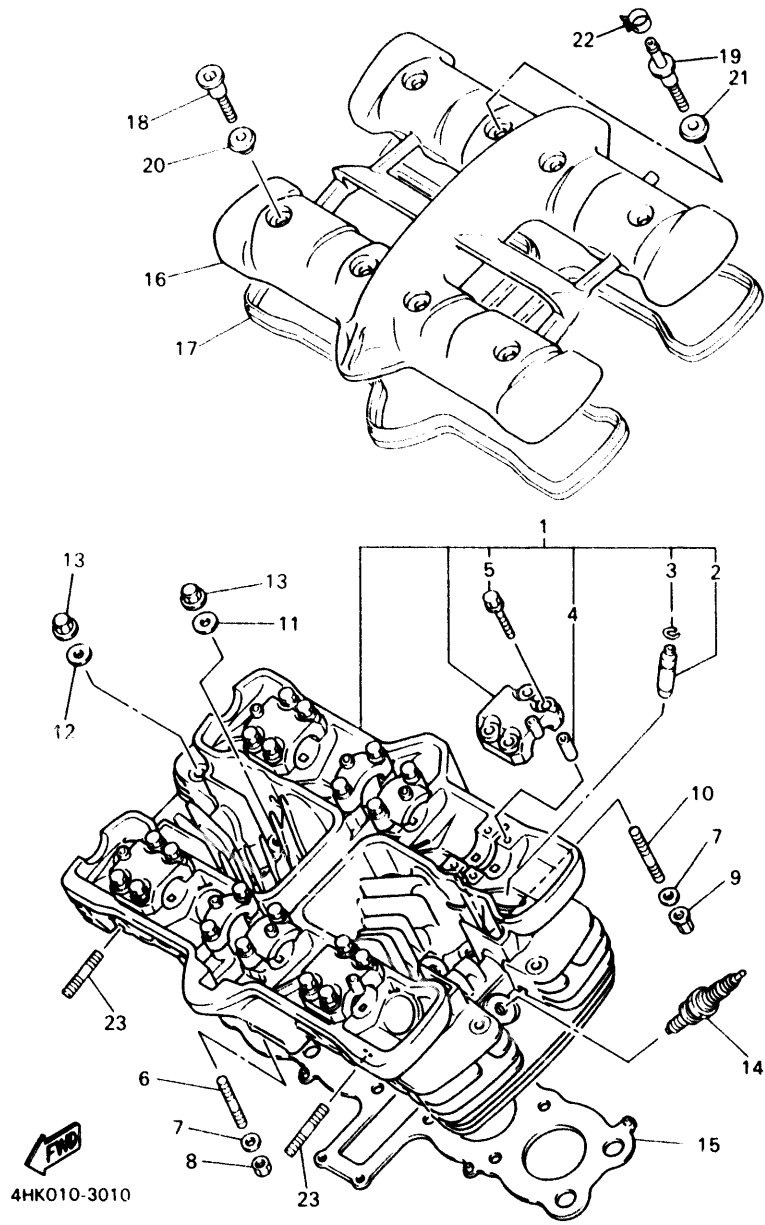

INDICE

INDICE NUMERICO	L1 ~ L4
-----------------------	---------

FIG. 1 CULATA DE CILINDRO

REF. NO.	PIEZAS NO.	DESCRIPCION	CANTIDAD	SUMARIO
1	4BR-11101-00	CULATA DE CILINDRO COMPLETA	1	
2	4BR-11133-10	.GUIA VALV.DE ADM.	8	
3	93440-09141	.SEGURO	8	
4	93510-08016	.CENTRADOR	12	
5	90105-06153	.TORNILLO CON ARANDELA	24	
6	95612-06618	TUERCA U	2	
7	92901-06600	ARANDELA PLANA	4	
8	95311-06600	TUERCA DE REGLAJE	2	
9	90179-06499	TUERCA	2	
10	95611-06625	TUERCA U	2	
11	90201-094G1	ARANDELA PLANA	10	
12	90201-080L7	ARANDELA PLANA	2	
13	90176-08026	TUERCA CORONA	12	
14	94701-00330	BUJIA (NGK-R CR8E)	4	UR
	94701-00329	BUJIA (U24ESR-N)	4	UR
15	4BR-11181-00	JUNTA, de culata	1	
16	4BR-11190-00	TAPA CULATA DE CILINDRO 1	1	
17	4BR-11193-00	EMPAQUE	1	
18	90109-066F0	PERNO	7	
19	4BR-1118E-00	PERNO	1	
20	4BR-1111G-00	CASQUILLO DE GOMA	7	
21	4BR-1112G-00	CASQUILLO DE GOMA	1	
22	90467-11106	PRESILLA	1	
23	90116-08360	ESPARRAGO	8	