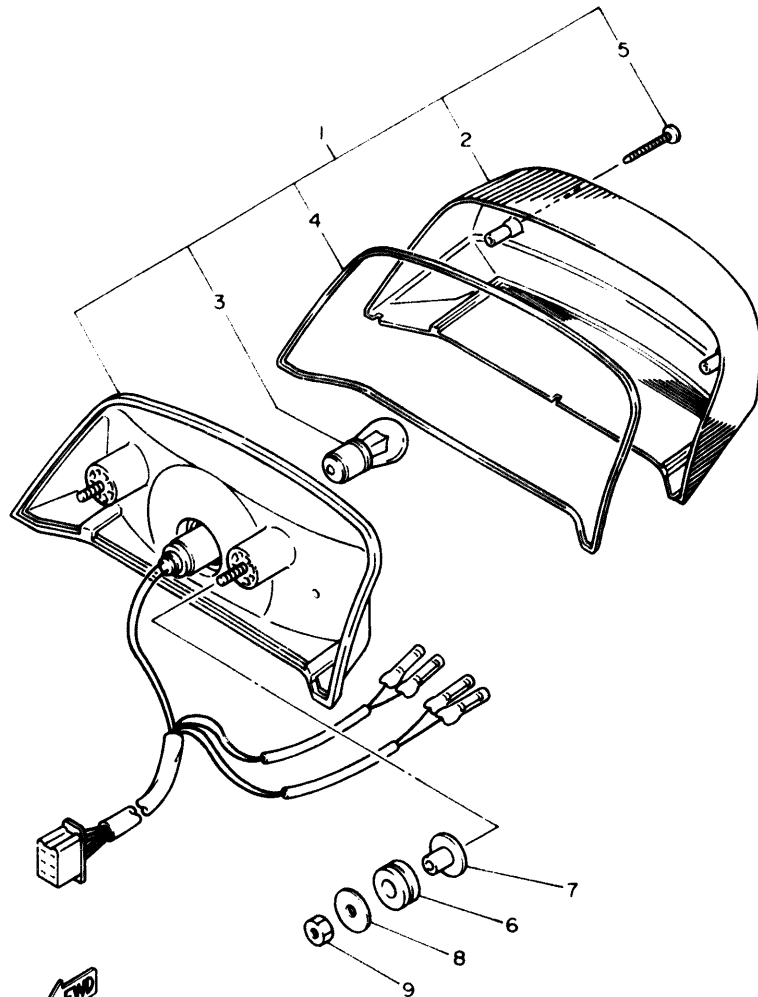

FIG. 43 LUZ DE COLA

REF. NO.	PIEZAS NO.	DESCRIPCION	CANTIDAD	SUMARIO
1	4BP-84710-00	CONJT. FARO TRASERO	1	
2	4BP-84721-00	LENTE DE FARO TRASERO	1	
3	137-84714-61	BOMBILLA	1	
4	4BP-84712-00	JUNTA, luz de cola	1	
5	4BP-8471J-00	TORNILLO	2	
6	90480-18276	ANILLO PROTECTOR	2	
7	90387-07037	CASQUILLO CON VALONA	2	
8	90201-063J2	ARANDELA PLANA	2	
9	95303-06600	TUERCA	2	

4BP010-1430