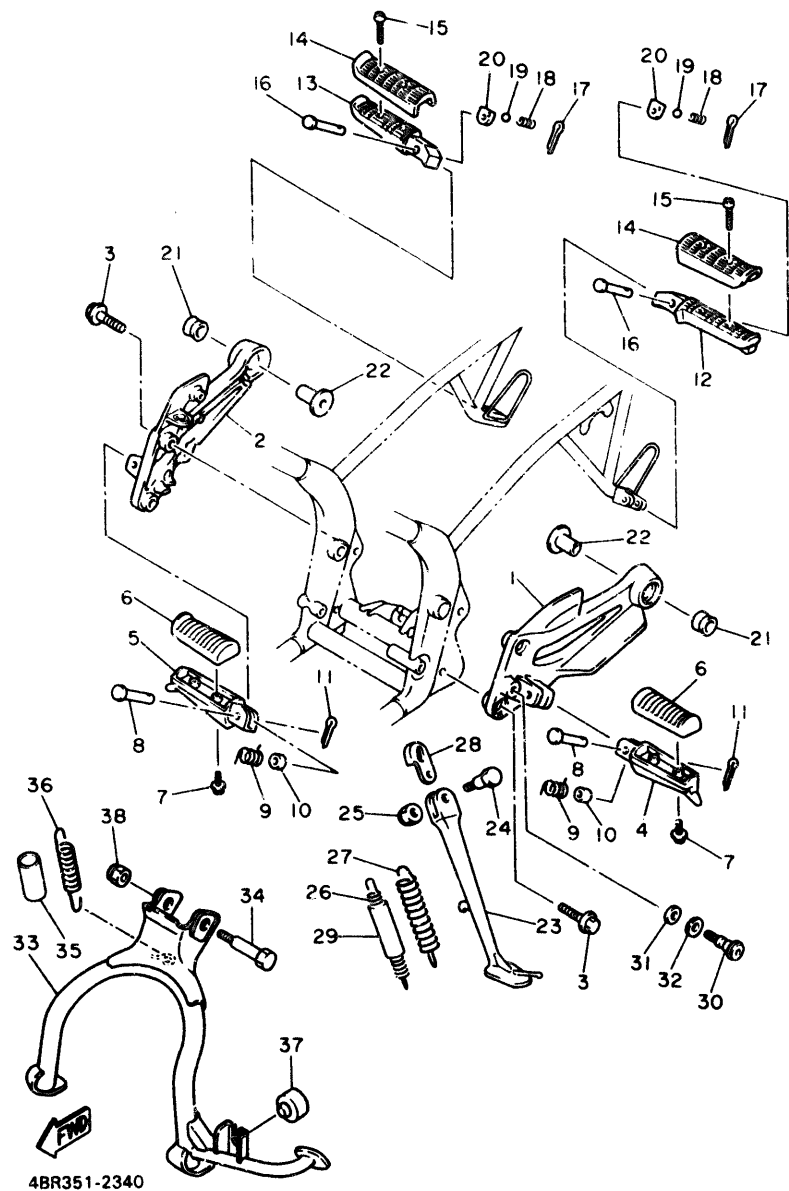

FIG. 34 SOPORTE . APOYAPIE

4BR351-2340

REF. NO.	PIEZAS NO.	DESCRIPCION	CANTIDAD	SUMARIO
29	1TX-27351-00	GUIA DE PUNTAL LATERAL	1	
30	4BP-27434-01	PERNO	1	
31	90201-08326	ARANDELA PLANA	1	
32	90201-127J6	ARANDELA PLANA	1	
33	4BR-27111-00	PUNTAL PRINCIPAL	1	
34	90109-101E6	PERNO	2	
35	90445-252G5	TUBO	1	
36	90506-35297	RESORTE DE TENSION	1	
37	2GM-27114-00	TOPE DE PUNTAL PRINCIPAL	1	
38	90185-10091	TUERCA AUTOBLOCANTE	2