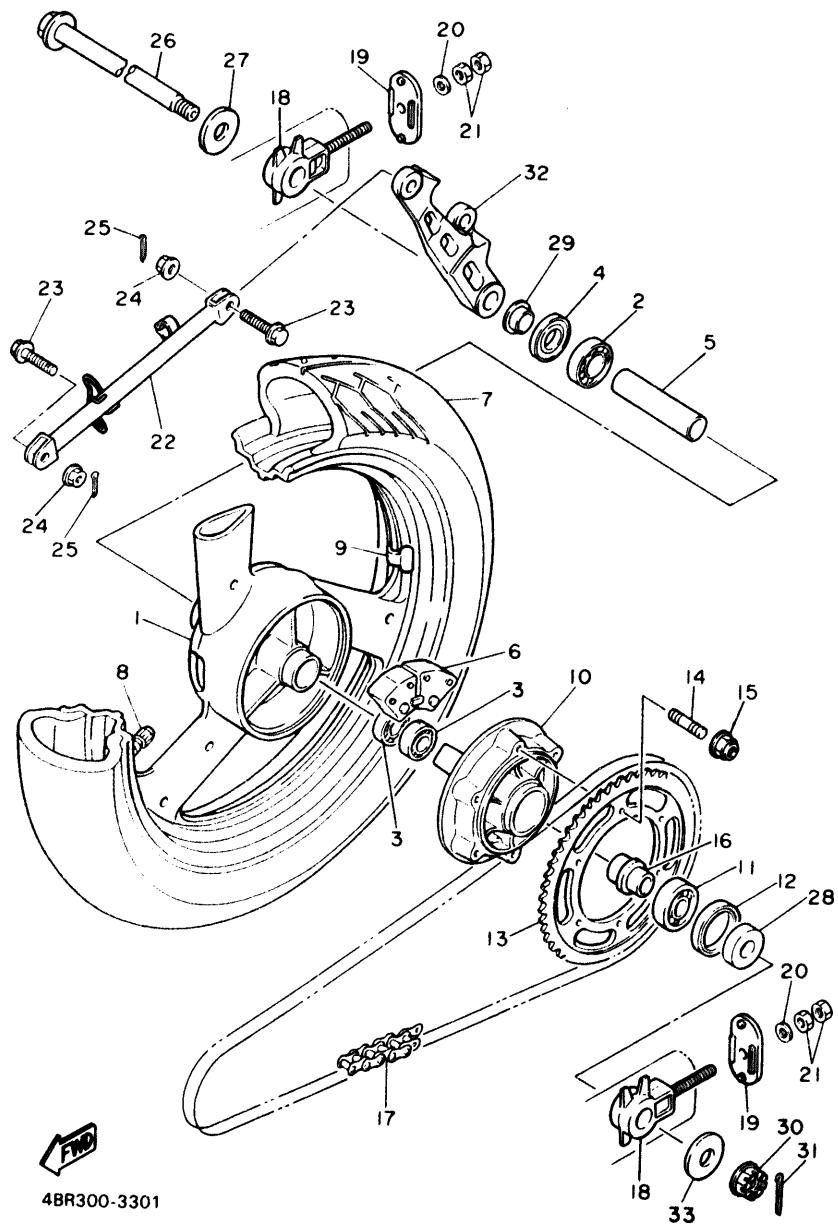

FIG. 30 RUEDA TRASERA

4BR300-3301

D13

REF. NO.	PIEZAS NO.	DESCRIPCION	CANTIDAD	SUMARIO
26	3HE-25381-00	EJE DE RUEDA	1	
27	90201-177K7	ARANDELA PLANA	1	
28	90387-177Y5	CASQUILLO CON VALONA	1	
29	90387-173L5	CASQUILLO CON VALONA	1	
30	90171-16024	TUERCA ENTALLADA	1	
31	91401-30030	CHAVETA	1	
32	3HE-25819-01	SOPORTE DE CALIBRE	1	
33	90201-165L8	ARANDELA PLANA	1