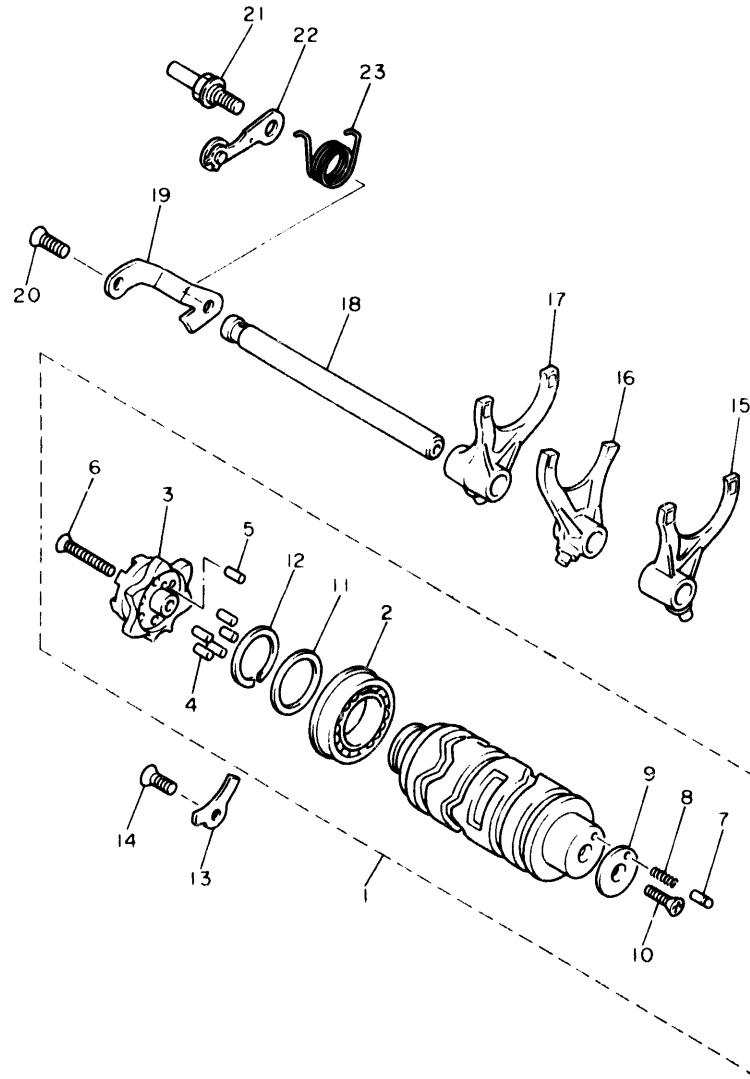

FIG. 16 TRANSMISION

REF. NO.	PIEZAS NO.	DESCRIPCION	CANTIDAD	SUMARIO
29	278-17425-00	PRESILLA REDONDA 2	1	
30	4G0-17433-01	BOQUILLA	1	

4BP010-1160

C9

FIG. 17 LEVA DE CAMBIO • HORQ

REF. NO.	PIEZAS NO.	DESCRIPCION	CANTIDAD	SUMARIO
1	4BR-18540-00	LEVADEL CAMBIO COMPLETA	1	
2	93306-90503	.COJINETE	1	
3	4BR-18185-00	.SEGMENTO DE RETENCION	1	
4	93604-12037	.PASADOR DE CLAVIJA	5	
5	93604-10011	.PASADOR DE CLAVIJA	1	
6	90151-06013	.TORNILLO EMBUTIDO	1	
7	278-18542-00	.PUNTO MVERTO	1	
8	90501-06022	.RESORTE DE COMPRESION	1	
9	278-18566-00	.PLACA LATERAL 2	1	
10	98701-05016	.TORNILLO CABEZA AVELLANADA	1	
11	117-15644-00	.CUNA	1	
12	93440-25084	.SEGURO	1	
13	49A-15383-00	PLACA CUBIERTA DE ENGRANAJE	1	
14	98701-06016	TORNILLO CABEZA AVELLANADA	1	
15	4BR-18511-00	HORQUILLA DEL CAMBIO 1	1	
16	4BR-18512-00	HORQUILLA DEL CAMBIO 2	1	
17	4BR-18513-00	HORQUILLA DE CAMBIO 3	1	
18	4BR-18531-00	BARRA GUIA HORQ. CAMBIO 1	1	
19	4BR-18536-00	TOPE DE PALANCA SELECTOR	1	
20	98701-06016	TORNILLO CABEZA AVELLANADA	1	
21	4BR-18127-00	PASADOR DE PALANCA	1	
22	4BR-18140-00	PALANCA DE TOPE COMPLETA	1	
23	90508-241A9	RESORTE DE TORSION	1	