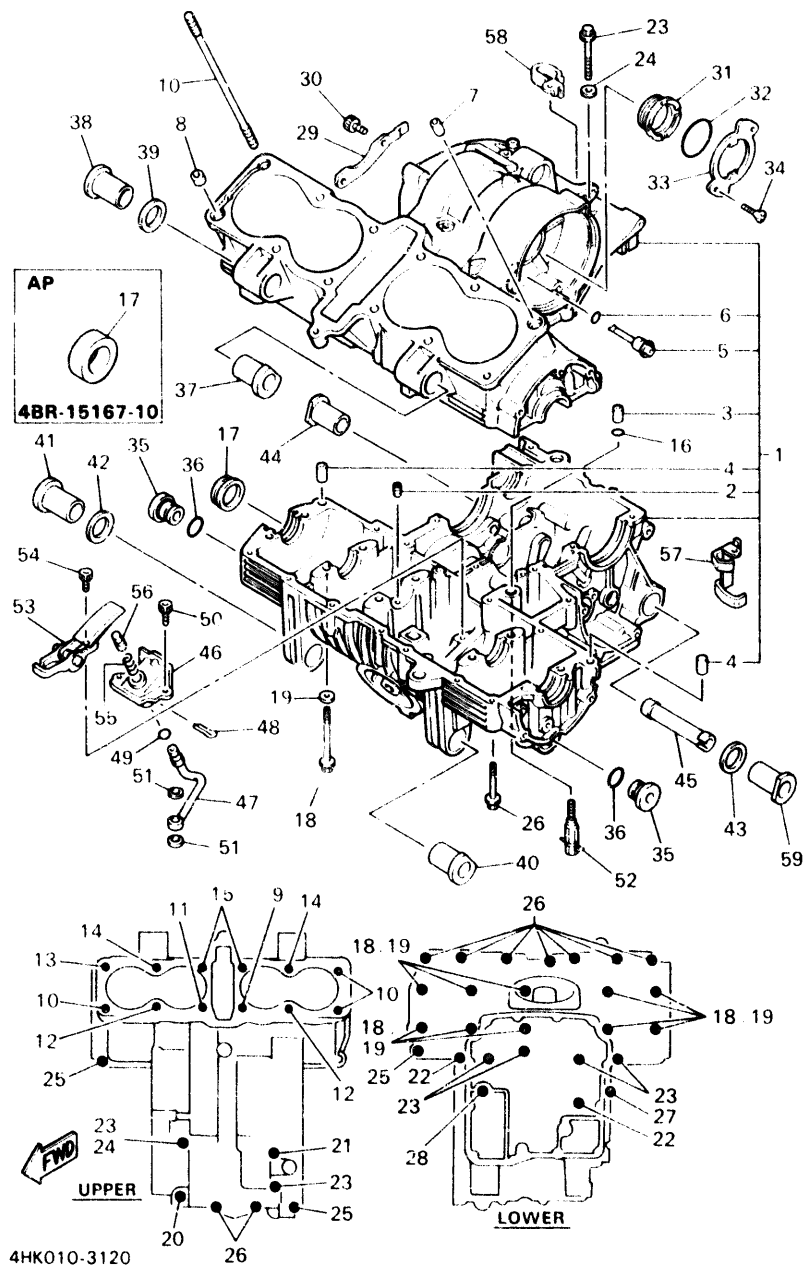

FIG. 12 CARTER

REF. NO.	PIEZAS NO.	DESCRIPCION	CANTIDAD	SUMARIO
57	90462-08087	BRIDA	1	
58	90465-10290	BRIDA	1	
59	90387-125Y2	CASQUILLO CON VALONA	1	

C4