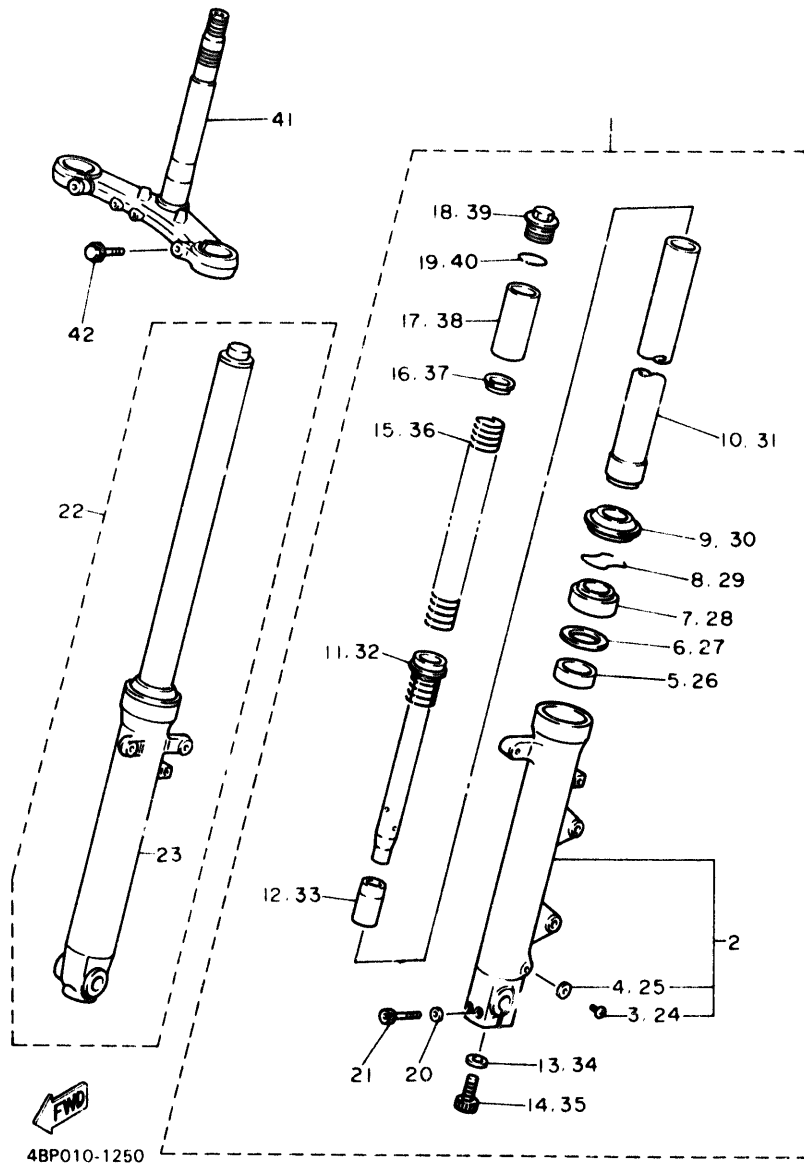

FIG. 25 HORQUILLA DELANTERA

4BP010-1250

REF. NO.	PIEZAS NO.	DESCRIPCION	CANTIDAD	SUMARIO
29	3R4-23153-00	.ANILLO DE ENGANCHE	1	
30	3EN-23144-00	.GUARDAPOLVO	1	
31	3YX-23110-00	.TUBO INTERIOR COMPLETO 1	1	
32	4BR-23170-00	.CILINDRO COMPL DE HORQ DELAN	1	
33	2YK-23173-00	.VASTAGO AHUSADO	1	
34	509-23158-L0	.EMPAQUE	1	
35	278-23181-50	.TORNILLO CABEZAHEXAGONAL	1	
36	4BP-23141-00	.RESORTE HORQUILLA DELANT.	1	
37	1FK-23142-00	.ASIENTO DEL MUELLE SUPERIOR	1	
38	26H-23118-00	.SEPARADOR	1	
39	3EN-23111-00	.TAPON	1	
40	1W4-23114-L0	.EMPAQUE	1	
41	4BP-23340-00	PLATINA INFERIOR COMPLETA	1	
42	2NX-23356 00	PERNO 2	2	

D6