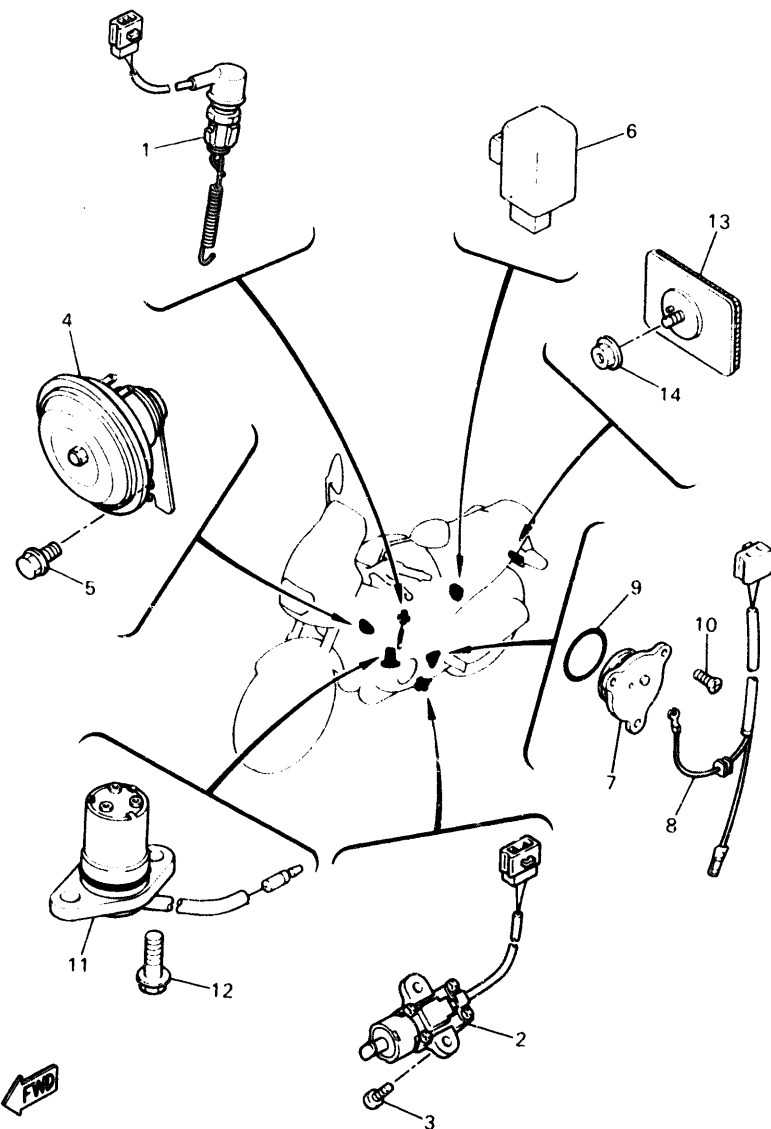

FIG. 46 EQUIPO ELECTRICO 2

REF. NO.	PIEZAS NO.	DESCRIPCION	CANTIDAD	SUMARIO
1	4BP-82530-01	INTERRUPTOR DE PARADA COMPLETO	1	
2	3LD-82566-70	INTERRUPTOR	1	
3	90157-05079	TORNILLO CABEZA CONICA PLANA	2	
4	34Y-83371-00	BOCINA	1	
5	95826-06010	TORNILLO DE DRENAJE	1	
6	3YA-83350-00	RELE DE DESTELLADOR COMPL.	1	UR OMRON
	3YA-83350-10	RELE DE DESTELLADOR COMPL.	1	UR N.D.
7	1L9-82540-00	INTERRUPTOR NEUTRAL COMPL	1	
8	4BP-82509-00	CABLE SUBCONDUCTOR	1	
9	93210-29196	JUNTA TORICA	1	
10	98701-05012	TORNILLO CABEZA AVELLANADA	3	
11	4BR-85720-00	MEDIDOR DE NIVEL DE ACEITE	1	
12	95026-06016	TORNILLO DE FIJACION	2	
13	3GI-85130-01	REFLECTOR TRASERO COMPLETO	1	
14	95701-05500	TUERCA DE SUJECCION	1	