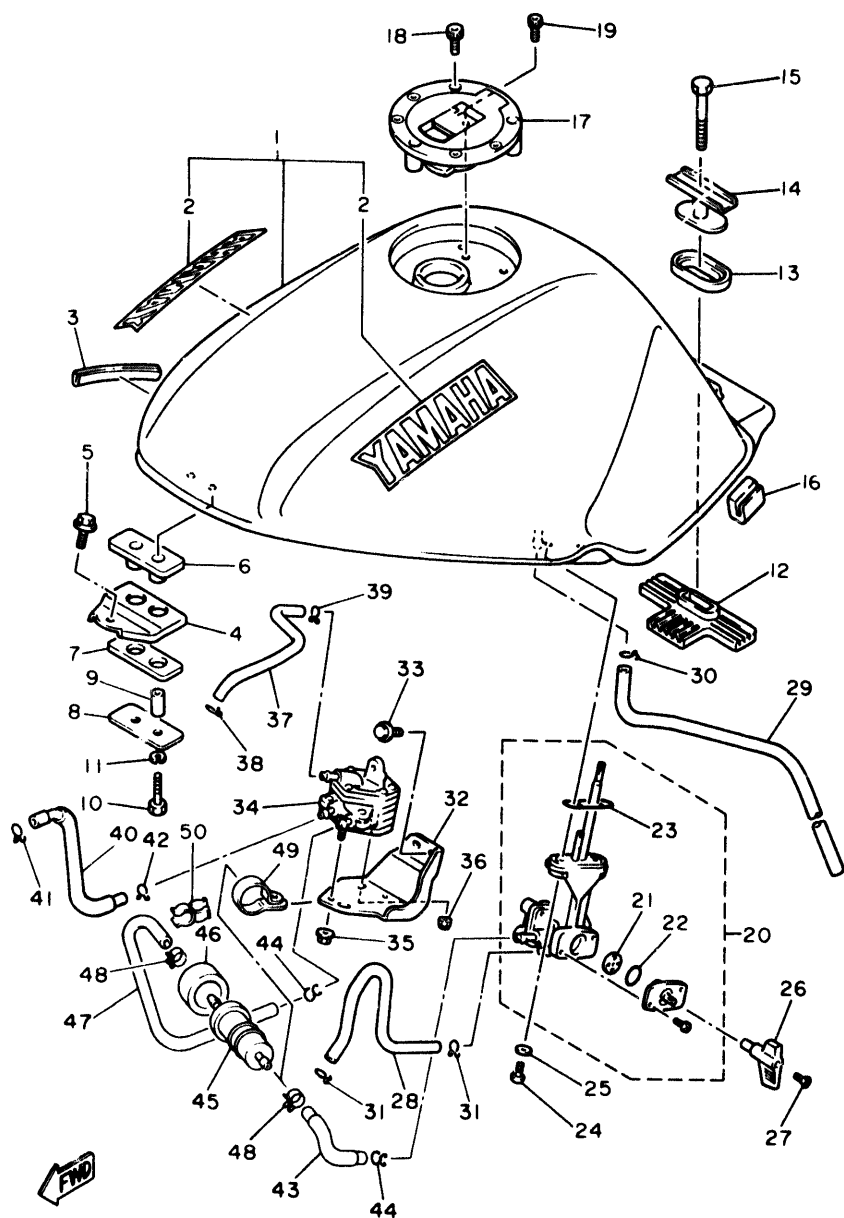

FIG. 26 DEPOSITO DE COMBUSTIBLE

4EJ400-2250

REF. NO.	PIEZAS NO.	DESCRIPCION	CANTIDAD	SUMARIO
1	4BP-24110-00-X2	DEPOSITO DE COMBUSTIBLE COMP.	1	UR VERY DARK BLUE METALLIC 3 UR STAR SILVER
	4BP-24110-00-X4	DEPOSITO DE COMBUSTIBLE COMP.	1	
	4BP-24110-00-X5	DEPOSITO DE COMBUSTIBLE COMP.	1	
2	99226-00140	•EMBLEMA, yamaha	2	UR REDDISH YELLOW COCKTAIL 1
	99227-00140	•EMBLEMA, yamaha	2	UR PARA RYC1
3	4BP-24188-00	MOLDURA DEPOSITO COMBUST.	1	
4	4BP-24191-00	SOPORTE DEPOSITO DE COMBUST.1	1	
5	90119-06213	TORNILLO CON ARANDELA	1	
6	2GH-24181-00	AMORTIGUADOR DE MONTAJE	1	
7	2GH-24183-00	AMORTIGUADOR DE MONTAJE 3	1	
8	2GH-24186-00	ARANDELA ESPECIAL	1	
9	90387-06299	CASQUILLO CON VALONA	2	
10	97011-06025	PERNO	2	
11	92990-06100	ARANDELA PLANA	2	
12	4BP-24182-00	AMORTIGUADOR DE MONTAJE 2	1	
13	3Y6-24183-00	AMORTIGUADOR DE MONTAJE 3	1	
14	4BP-24186-00	ARANDELA ESPECIAL	1	
15	97002-08055	PERNO	1	
16	3XV-24183-00	AMORTIGUADOR DE MONTAJE 3	2	
17	4FU-24602-00	TAPON COMPLETO	1	
18	90110-05112	TORNILLO ALLEN	3	
19	91311-05010	TORNILLO ALLEN	1	
20	4BP-24500-00	GRIFO DE COMBUSTIBLE 1	1	
21	3AJ-24523-00	•VALVULA	1	
22	3AJ-24534-00	•SELLO DE GRIFO	1	
23	4X8-24512-00	•EMPAQUE	1	
24	90149-06008	TORNILLO DE REGLAJE	2	
25	90202-05193	ARANDELA DE PLANA	2	
26	3HE-24524-00	LLAVE DEL GRIFO	1	
27	98606-04016	TORNILLO CON CABEZA OVALADA	1