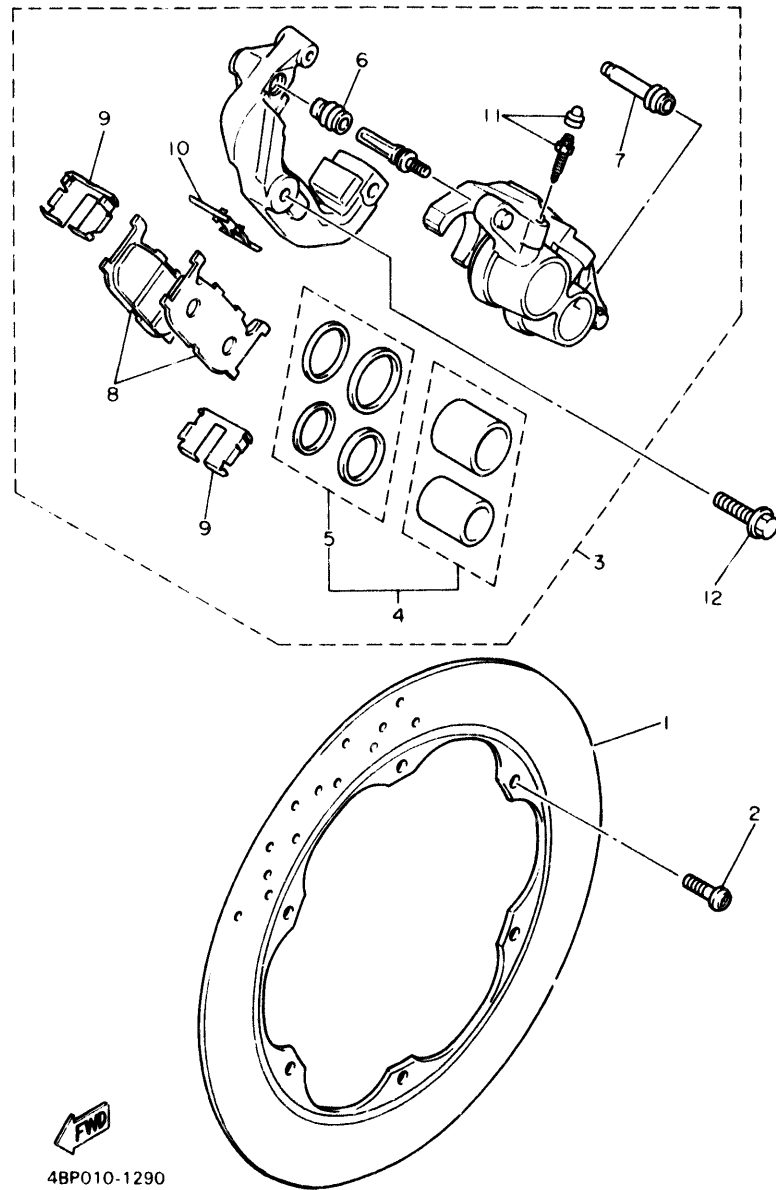

4BP010-1280

D10

FIG. 29 CALIBRE FRENO DELANTERA

REF. NO.	PIEZAS NO.	DESCRIPCION	CANTIDAD	SUMARIO
1	4BP-2582T-00	DISCO DE FRENO (IZQUIERDO)	1	
2	90109-08718	PERNO	6	
3	4BP-2580T-00	CALIBRE COMPLETO (IZQUIERDO)	1	
4	3YX-W0057-50	PISTON COMPLETO PINZA	1	
5	3YX-W0047-50	JUEGO DE RETENERS DE PINZA	1	
6	5R2-25937-00	FUNDA	1	
7	3YX-25937-00	FUNDA	1	
8	4BP-W0045-00	JUEGO DE COJIN DE FRENO	1	
9	4BP-25919-00	SOPORTE DE PASTILLAS	2	
10	3YX-25929-00	RESORTE PLACA, cojin de freno	1	
11	51L-W0048-00	CJTO TORNILLO DE PURGA	1	
12	90105-10308	TORNILLO CON ARANDELA	2	