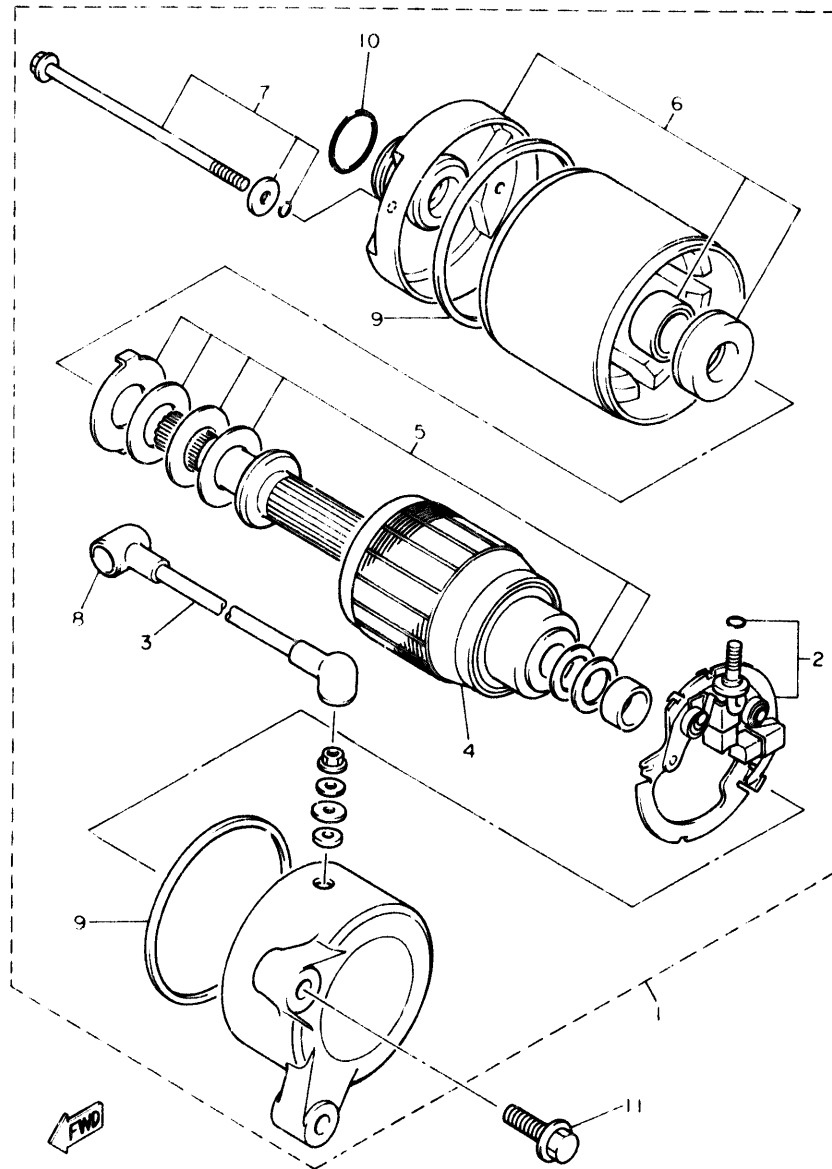

4HK010-3380

FIG. 39 MOTOR DE ARRANQUE

4BP010-1390

REF. NO.	PIEZAS NO.	DESCRIPCION	CANTIDAD	SUMARIO
1	4BR-81800-00	MOTOR DE ARRANQUE COMPLETO	1	
2	3KS-81840-00	.SOSTEN DE ESCOBILLA COMPLETO	1	
3	4BP-81815-00	.CABLE, motor de arranque	1	
4	3HE-81850-00	.INDUCIDO COMPLETO	1	
5	3AJ-81800-00	.JUEGO DE ARANDELA	1	
6	3HE-81830-00	.SOPORTE DELANTERO COMPLETO	1	
7	3HE-81826-00	.PERNO	2	
8	4G0-81871-00	.TAPA	1	
9	11H-81844-00	.EMPAQUE	2	
10	26H-81847-00	.ANILLO O	1	
11	95811-06025	TORNILLO DE REBORDE	2	