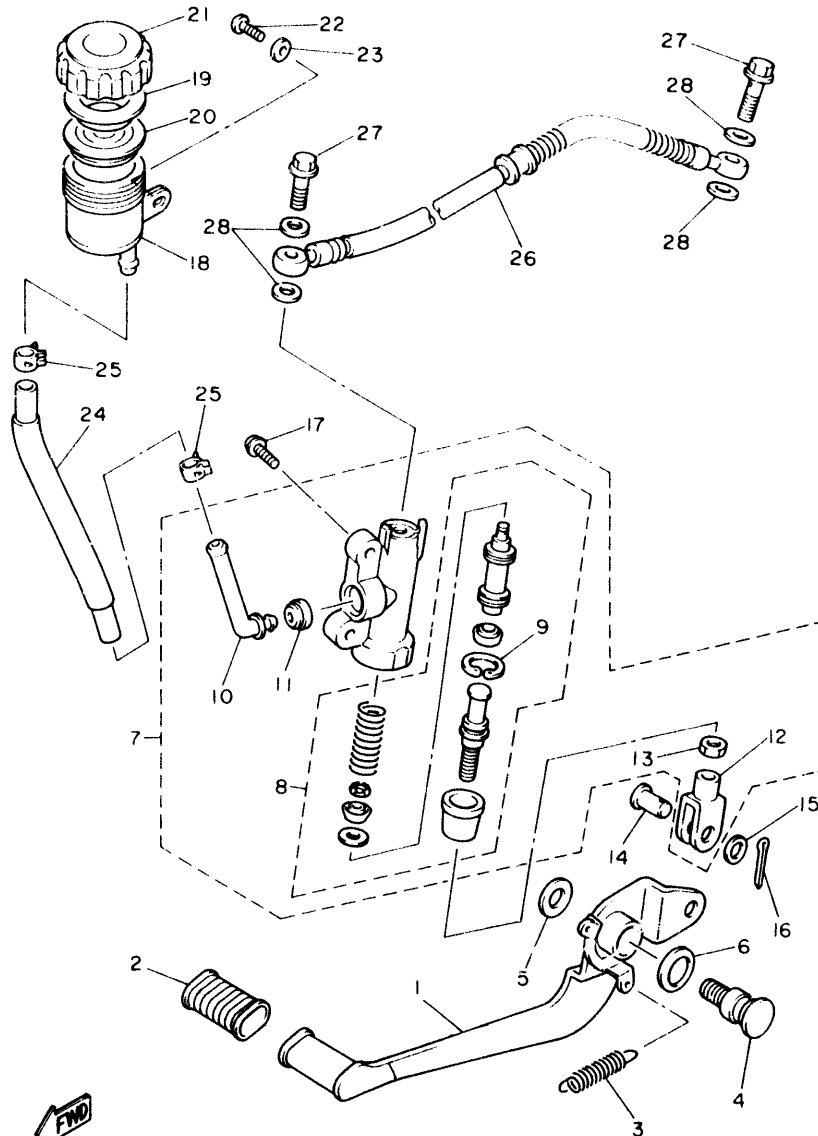

FIG. 35 CILINDRO MAESTRO TRASERO

4BR351-2350

REF. NO.	PIEZAS NO.	DESCRIPCION	CANTIDAD	SUMARIO
1	4BP-27211-00	PEDAL DE FRENO	1	
2	22N-18113-00	FUNDA DEL PEDAL DEL CAMBIO	1	
3	90500-20192	RESORTE DE TENSION	1	
4	4BP-27261-00	EJE	1	
5	92901-10200	ARANDELA PLANA	1	
6	90206-14086	ARANDELA ONDULADA	1	
7	4BP-2583V-00	CILINDRO, maestro trasero	1	
8	4BP-W0042-50	JUEGO DE CILINDRO MAESTRO	1	
9	3LN-2585G-00	PRECILLA REDONDA	1	
10	4BP-2582A-00	CONECTOR	1	
11	4BP-2585F-00	BUJE	1	
12	4BP-27222-00	UNION	1	
13	95303-08700	TUERCA	2	
14	90240-08124	PASADOR CON HOYO	1	
15	90201-08083	ARANDELA PLANA	1	
16	91401-20015	CHAVETA	1	
17	92011-08025	TORNILLO, boton	2	
18	31A-25894-01	TANQUE DE RESERVA	1	
19	2GU-25855-00	BUJE DE DIAFRAGMA	1	
20	360-25854-00	DIAFRAGMA TANQUE RESERVA	1	
21	2KF-25852-50	TAPA DE TANQUE DE RESERVA	1	
22	98503-06018	TORNILLO DE CABEZA DE CONO ACH	1	
23	92901-06600	ARANDELA PLANA	1	
24	4BP-25895-01	MANGUERA DE TANQUE DE RESERVA	1	
25	90467-14057	PRESILLA	2	
26	4BP-2581K-00	MANGUERA, de freno	1	
27	90401-10096	PERNO DE UNION	2	
28	90201-10118	ARANDELA PLANA	4	

E5