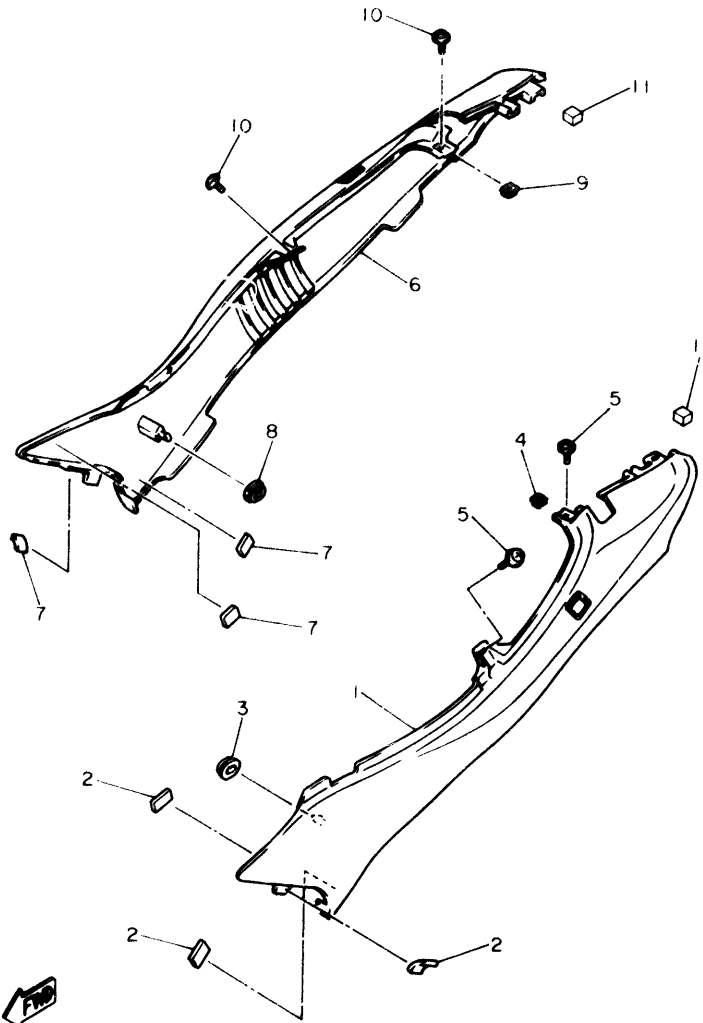

FIG. 21 CUBIERTA LATERAL

4BP010-1210

REF. NO.	PIEZAS NO.	DESCRIPCION	CANTIDAD	SUMARIO
1	4BP-21711-01-P1	TAPA LATERAL 1	1	UR VERY DARK BLUE METALLIC 3 UR REDDISH YELLOW COCKTAIL 1 UR STAR SILVER
	4BP-21711-01-P4	TAPA LATERAL 1	1	
	4BP-21711-01-6M	TAPA LATERAL 1	1	
2	2JX-24141-00	PROTECTOR DEPOSITO COMBUST.	3	
3	90480-01401	ANILLO PROTECTOR	1	
4	90183-05024	TUERCA DE RESORTE	1	
5	90159-05163	TORNILLO CON VALONA	2	
6	4BP-21721-01-P1	TAPA LATERAL 2	1	UR VERY DARK BLUE METALLIC 3 UR REDDISH YELLOW COCKTAIL 1 UR STAR SILVER
	4BP-21721-01-P4	TAPA LATERAL 2	1	
	4BP-21721-01-6M	TAPA LATERAL 2	1	
7	2JX-24141-00	PROTECTOR DEPOSITO COMBUST.	3	
8	90480-01401	ANILLO PROTECTOR	1	
9	90183-05024	TUERCA DE RESORTE	1	
10	90159-05163	TORNILLO CON VALONA	2	
11	34M-2139X-00	AMORTIGUADOR	2	

C15