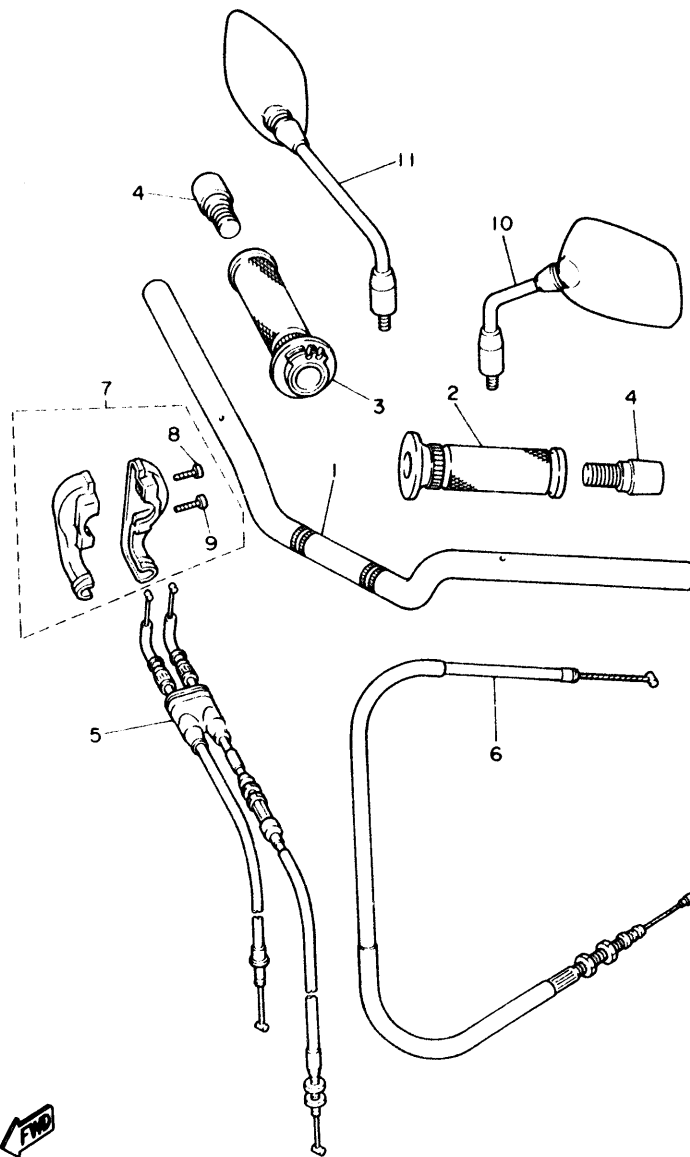

FIG. 32 MANUBRIO • CABLE

REF. NO.	PIEZAS NO.	DESCRIPCION	CANTIDAD	SUMARIO
1	4BP-26111-00	MANUBRIO	1	
2	31A-26241-00	EMPUNADURA (MI)	1	
3	36Y-26240-00	EMPUNADURA COMPLETA	1	
4	51J-26246-00	EXTREMO DE EMPUNADURA	2	
5	4BP-26302-00	CABLE DE ACELERADOR COMPLETO	1	
6	4BP-26335-00	CABLE DE EMBRAGUE	1	
7	4BP-26270-00	CABLE CON TAPA DE CONECTOR	1	
8	98506-05020	•TORNILLO, de cabeza cruzada	1	
9	98506-05025	•TORNILLO, de cabeza cruzada	1	
10	4BR-26280-00	ESPEJO COMPLETO (IZQUIERDO)	1	
11	4BR-26290-00	ESPEJO COMPLETO (DERECHO)	1	

4BR300-2321