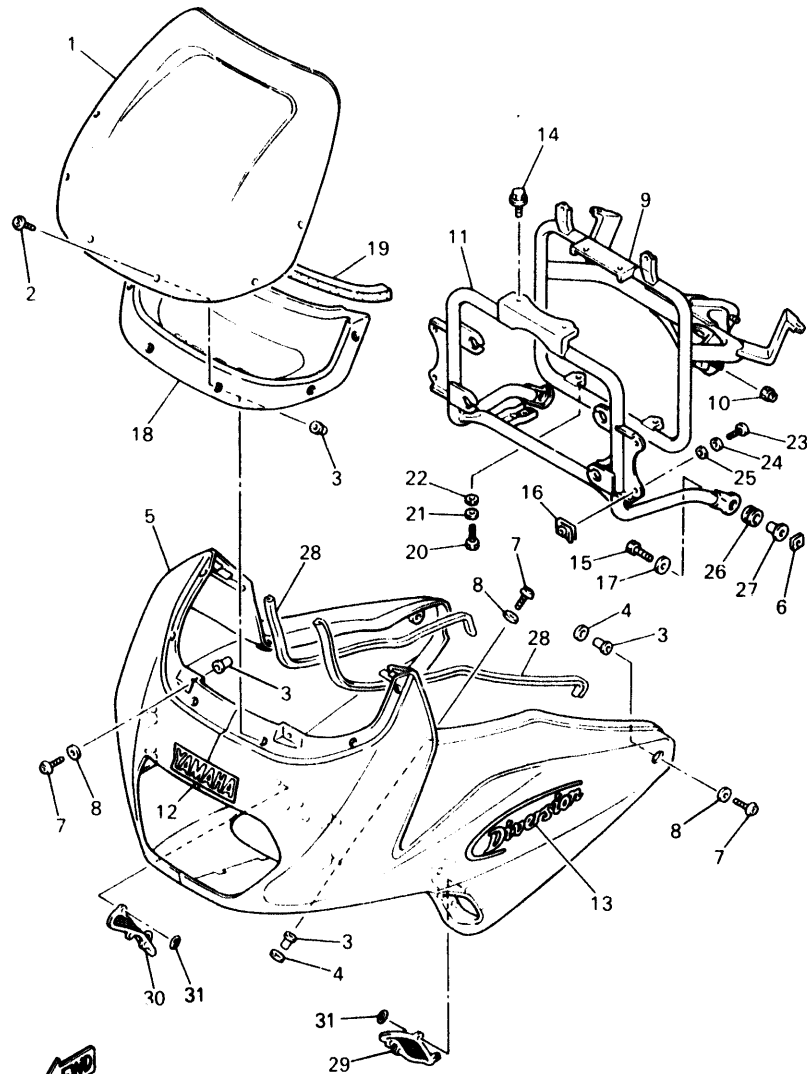

FIG. 36 BOVEDA 1

REF. NO.	PIEZAS NO.	DESCRIPCION	CANT-IDAD	SUMARIO
27	90387-061F9	CASQUILLO CON VALONA	2	
28	4BR-28345-00	MOLDURA	2	
29	4BR-2172A-00	PANEL 1	1	
30	4BR-2172F-00	PANEL 2	1	
31	90183-03010	TUERCA DE RESORTE	8	

4BR351-4360

E7