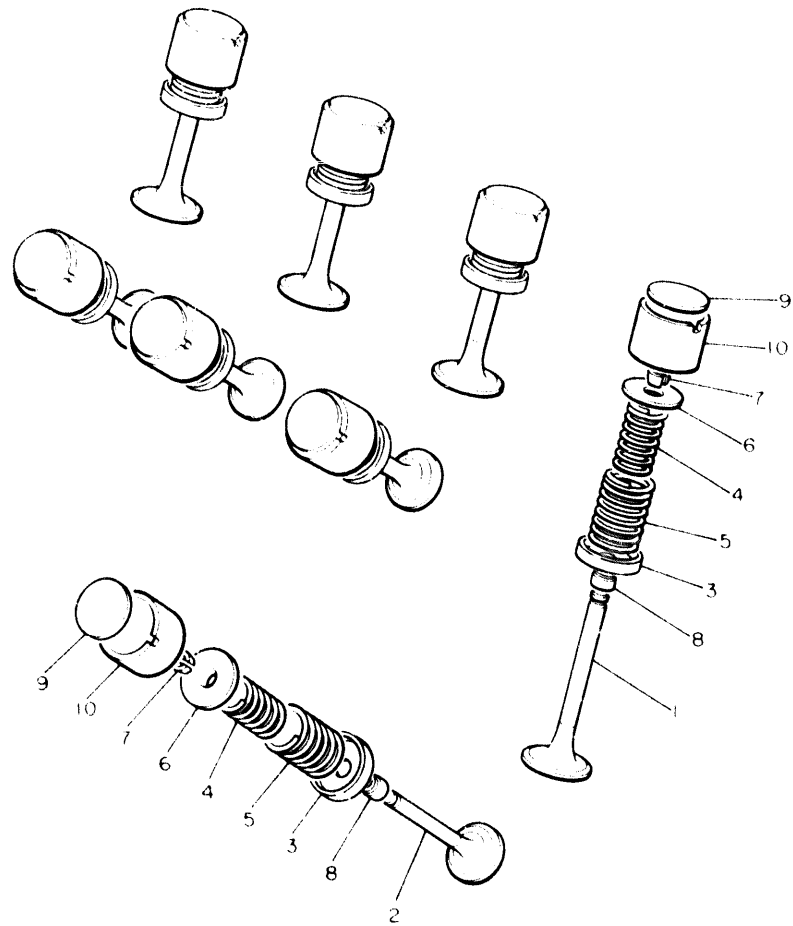

FIG. 4 VALVULA

REF. NO.	PIEZAS NO.	DESCRIPCION	CANTIDAD	SUMARIO
9	26H-12169-G0	COJIN, ajustador (3.00)	8	UR
	26H-12169-J0	COJIN, ajustador (3.05)	8	UR
	26H-12169-L0	COJIN, ajustador (3.10)	8	UR
	26H-12169-N0	COJIN, ajustador (3.15)	8	UR
	26H-12169-T0	COJIN, ajustador (3.20)	8	UR
10	26H-12153-00-Y0	LEVANTADOR DE VALVULA	8	

4BP010 1040