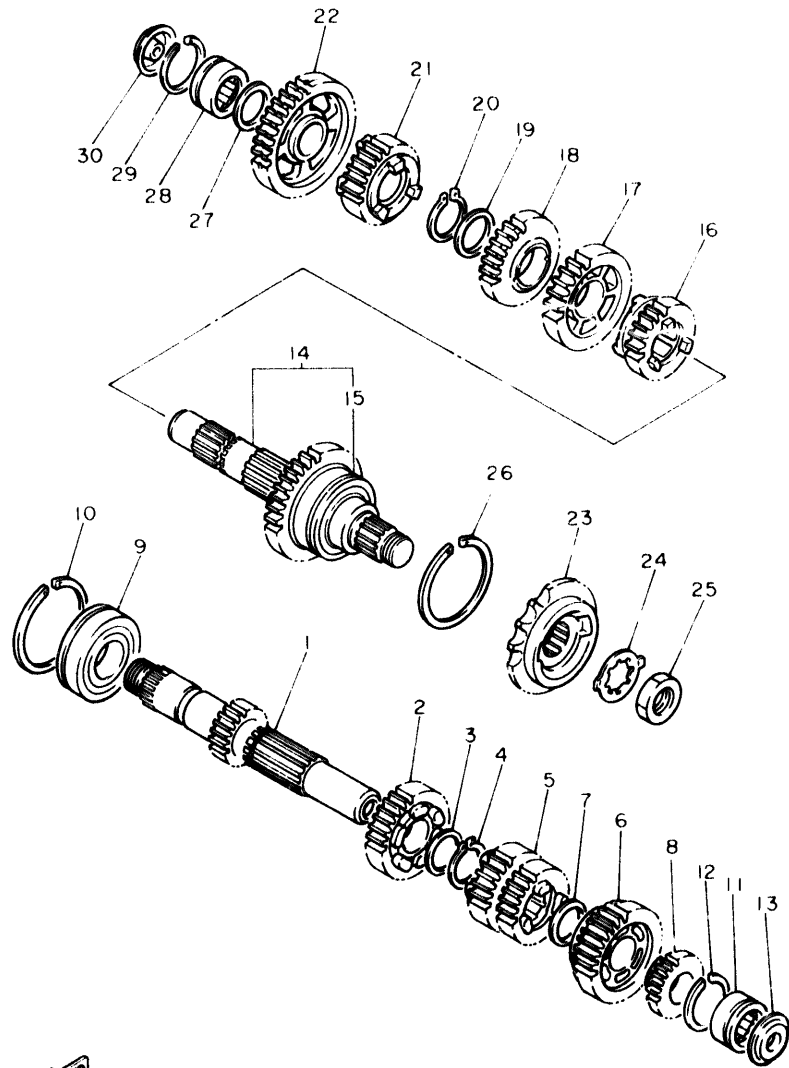

FIG. 16 TRANSMISION

REF. NO.	PIEZAS NO.	DESCRIPCION	CANTIDAD	SUMARIO
29	278-17425-00	PRESILLA REDONDA 2	1	
30	4G0-17433-01	BOQUILLA	1	

4BP010-1160

C9