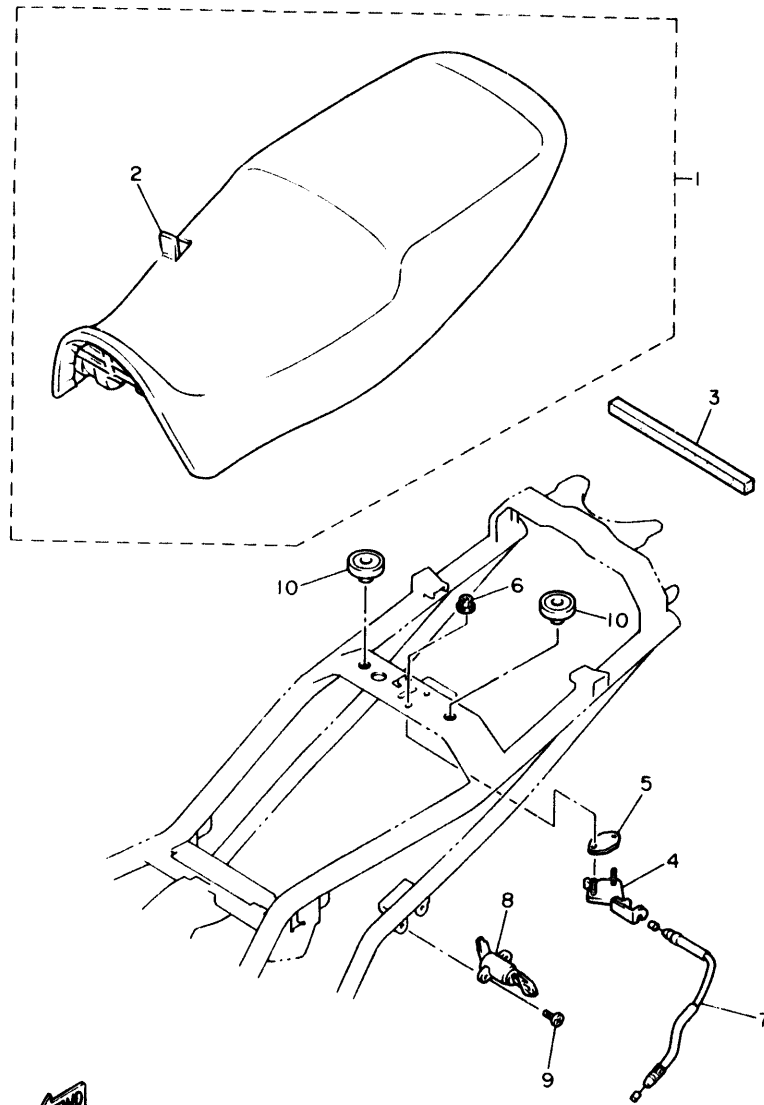

FIG. 27 ASIENTO

REF. NO.	PIEZAS NO.	DESCRIPCION	CANTIDAD	SUMARIO
1	4BR-24730-00	SILLIN DOBLE COMPLETO	1	UR LOW GLOSS GRAY
	4BR-24730-10	SILLIN DOBLE COMPLETO	1	UR YAMAHA BLACK
2	4BP-24731-00	.FUNDA DE SILLIN	1	UR LOW GLOSS GRAY
	4BR-24731-10	.FUNDA DE SILLIN	1	UR YAMAHA BLACK
3	4BP-24737-00	AMORTIGUADOR DE ASIENTO	1	
4	4B+ 24780-00	CIERRE DE SILLIN COMPLETO	1	
5	4BP-24792-00	PLACA	1	
6	95701-06500	TUERCA DE SUJECCION	2	
7	4BP-2478E-00	CABLE	1	
8	3CK-W2470-00	ASIENTO DE CIERRE COMPLETO	1	
9	90149-06228	TORNILLO DE REGLAJE	2	
10	22W-24741-00	COJIN DE ASIENTO	2	

4BR351-2270

D9