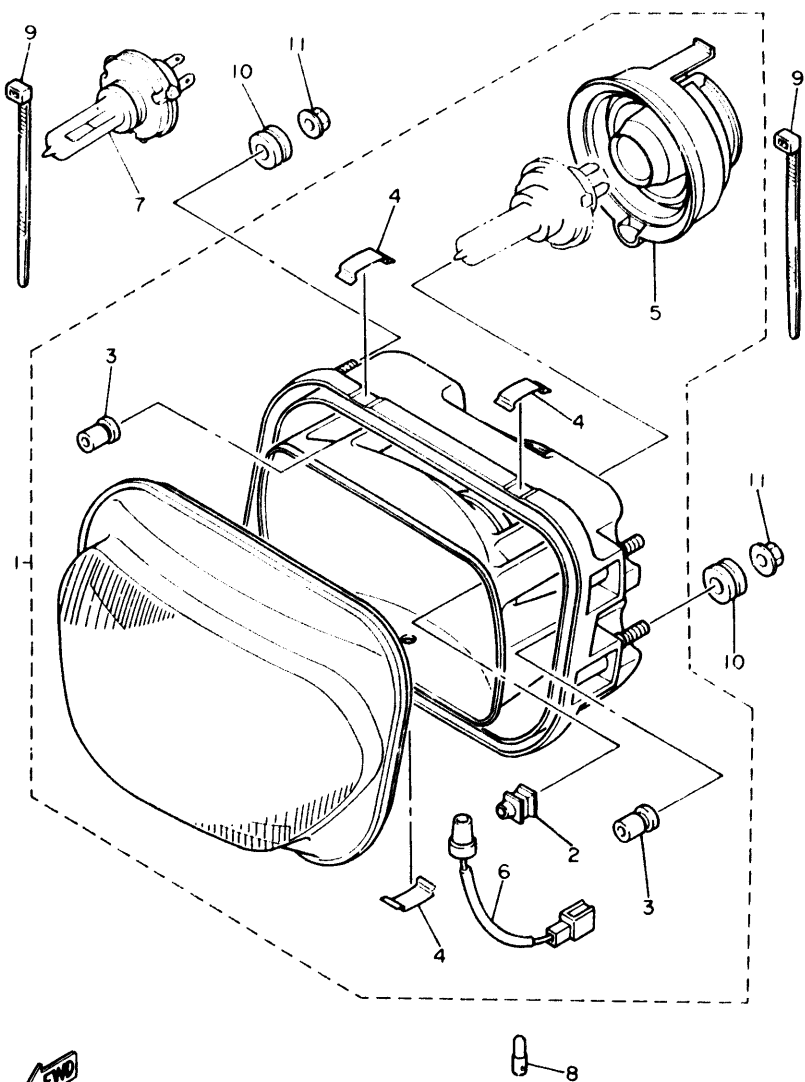

FIG. 42 FARO DELANTERO

REF. NO.	PIEZAS NO.	DESCRIPCION	CANTIDAD	SUMARIO
1	4BR-84303-00	UNIDAD DE FARO DELANTERO COMPL	1	
2	3AJ-8431U-00	.COJINETE	1	
3	51L-84334-00	.TUERCA DE AJUSTE	2	
4	3MA-8413H-00	.PLACA DE RESORTE	3	
5	36Y-84397-00	.CUBIERTA DE ENCASTRE	1	
6	3HE-84312-40	.ENCASTRE	1	
7	2F9-84314-00	BOMBILLA (12V-60/55W)	1	HALOGEN
8	4E2-84347-00	BOMBILLA (12V-4W)	1	
9	80L-26397-00	BANDA	3	
10	90480-14229	ANILLO PROTECTOR	4	
11	95701-08500	TUERCA DE SUJECCION	4	

4EB332-2420