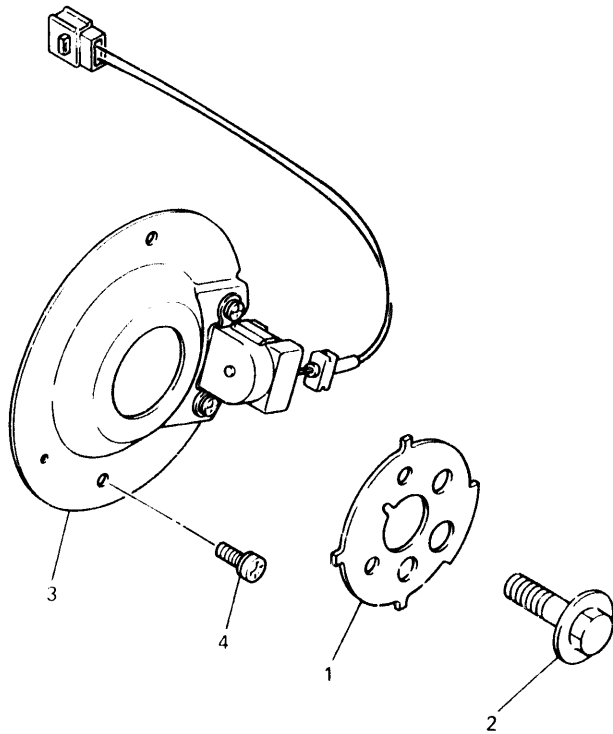

FIG. 38 RECOGEDOR • COMANDO

REF. NO.	PIEZAS NO.	DESCRIPCION	CANTIDAD	SUMARIO
1	4BR-81673-00	ROTOR	1	
2	90105-10445	TORNILLO CON ARANDELA	1	
3	4BR-81671-00	BASE DE RECOGIDA	1	
4	90159-06107	TORNILLO CON VALONA	2	

4HK010-3380