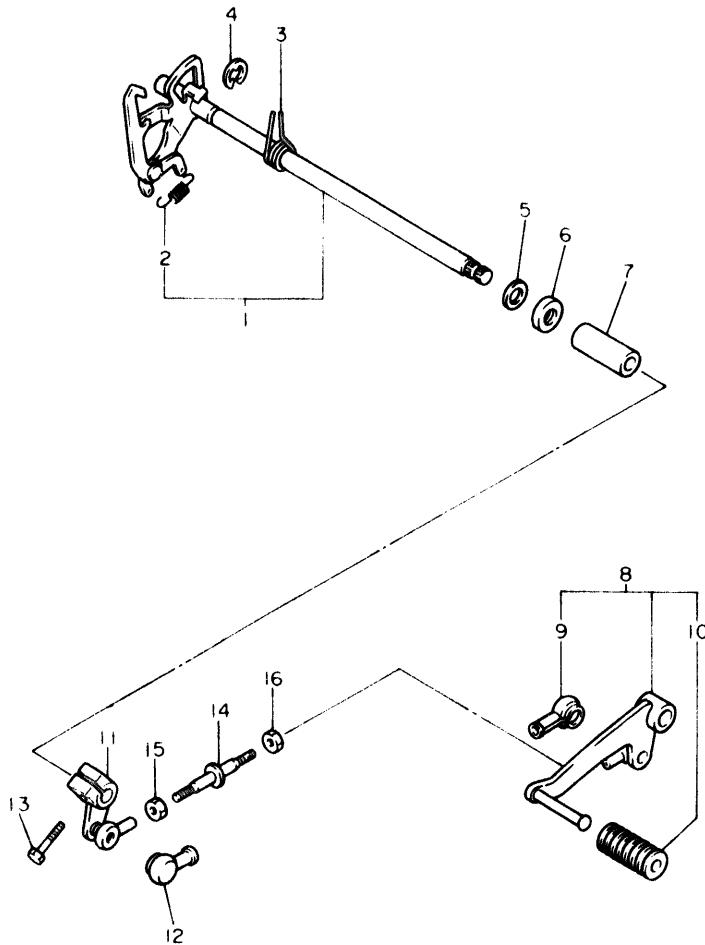

FIG. 18 CAMBIADOR

REF. NO.	PIEZAS NO.	DESCRIPCION	CANTIDAD	SUMARIO
1	4BR-18120-00	PALANCA DE SELECTOR COMPLETO	1	
2	90506-08227	RESORTE DE TENSION	1	
3	90508-292A0	RESORTE DE TORSION	1	
4	99006-10600	PRESILLA REDONDA	1	
5	90201-127J6	ARANDELA PLANA	1	
6	93102-12106	SELLO ACEITE (SD 12-22.5 HS)	1	
7	90560-12211	SEPARADOR	1	
8	4BR-18110-00	PEDAL DE CAMBIO COMPLETO	1	
9	2H9-18154-00	CUBIERTA GUARDAPOLVO	1	
10	132-18113-01	FUNDA DEL PEDAL DEL CAMBIO	1	
11	4BR-18112-00	BRAZO DEL CANBIO	1	
12	2H9-18154-00	CUBIERTA GUARDAPOLVO	1	
13	97011-06020	PERNO	1	
14	26H-18115-00	VARILLA DEL CANBIO	1	
15	95303-06700	TUERCA	1	
16	90170-06228	TUERCA	1	

4BP010-1180