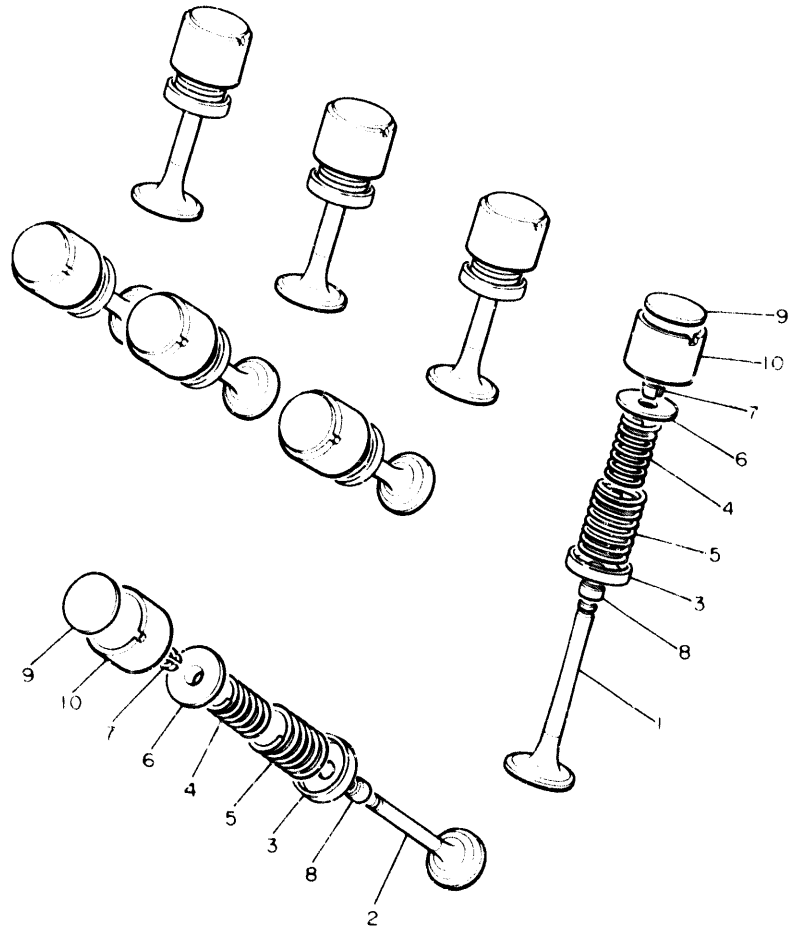

4BP010-1030

B4

FIG. 4 VALVULA

4BP010-1040

REF. NO.	PIEZAS NO.	DESCRIPCION	CANTIDAD	SUMARIO
1	4BR-12111-00	VALVULA DE ADMISION	4	
2	4BR-12121-00	VALVULA DE ESCAPE	4	
3	4BR-12116-00	ASIEN TO RESORTE DE VALVULA	8	
4	4BR-12113-00	RESORTE VALVULA INTERNA	8	
5	4BR-12114-00	RESORTE VALVULA EXTERIOR	8	
6	33M-12117-00	RETEN RESORTE DE VALVULA	8	
7	1AA-12118-00	SEGURO DE VALVULA	16	
8	33M-12119-00	SELLO DE ACEITE VALVULA	8	
9	26H-12168-00	COJIN, ajustador (2.00)	8	UR
	26H-12168-20	COJIN, ajustador (2.05)	8	UR
	26H-12168-40	COJIN, ajustador (2.10)	8	UR
	26H-12168-60	COJIN, ajustador (2.15)	8	UR
	26H-12168-80	COJIN, ajustador (2.20)	8	UR
	26H-12168-A0	COJIN, ajustador (2.25)	8	UR
	26H-12168-F0	COJIN, ajustador (2.30)	8	UR
	26H-12168-H0	COJIN, ajustador (2.35)	8	UR
	26H-12168-K0	COJIN, ajustador (2.40)	8	UR
	26H-12168-M0	COJIN, ajustador (2.45)	8	UR
	26H-12168-R0	COJIN, ajustador (2.50)	8	UR
	26H-12168-U0	COJIN, ajustador (2.55)	8	UR
	26H-12168-W0	COJIN, ajustador (2.60)	8	UR
	26H-12168-Y0	COJIN, ajustador (2.65)	8	UR
	26H-12169-10	COJIN, ajustador (2.70)	8	UR
	26H-12169-30	COJIN, ajustador (2.75)	8	UR
	26H-12169-50	COJIN, ajustador (2.80)	8	UR
	26H-12169-70	COJIN, ajustador (2.85)	8	UR
	26H-12169-90	COJIN, ajustador (2.90)	8	UR
	26H-12169-E0	COJIN, ajustador (2.95)	8	UR