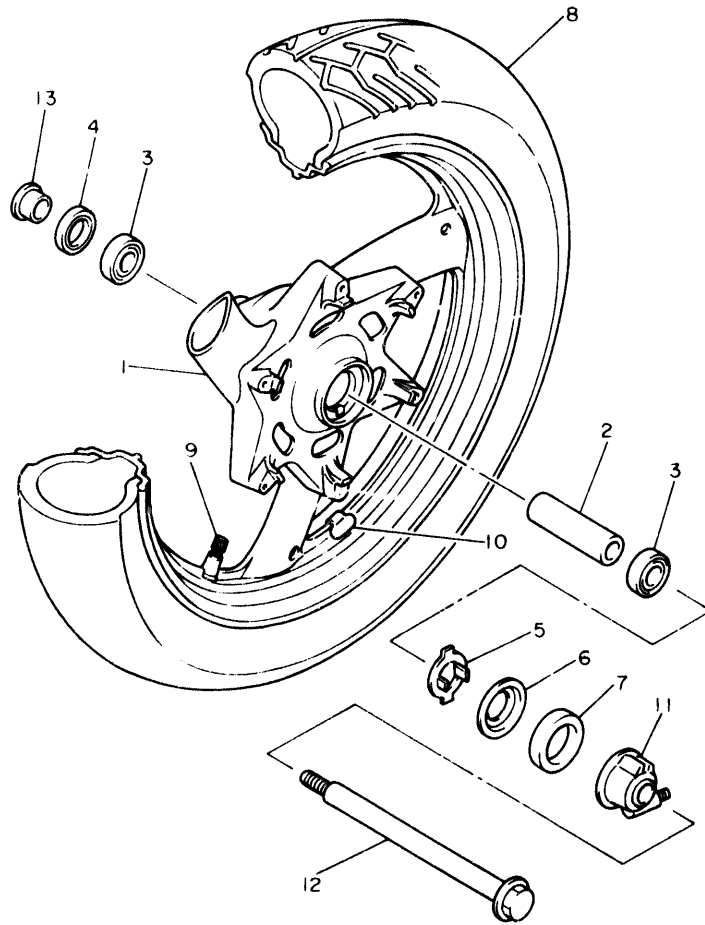

FIG. 28 RUEDA DELANTERA

REF. NO.	PIEZAS NO.	DESCRIPCION	CANTIDAD	SUMARIO
1	4BP-25168-00-WN	RUEDA FUNDIDA DELANTERA	1	CIRCUIT SILVER
2	90560-17241	SEPARADOR	1	
3	93306-20310	COJINETE (B6203DU)	2	
4	93102-25017	RETEN DE ACEITE	1	
5	341-25149-00	EMBRAGUE DEL CUENTAKMS	1	
6	341-25846-00	RETEN DEL EMBRAGUE	1	
7	93105-45017	RETEN DE ACEITE	1	
8	94111-172Y9	NEUMATICO (110/80-17 57H K275F)	1	UR DUNLOP
	94111-173Y1	NEUMATICO (110/80-17 57H F209)	1	UR YOKOHAMA
9	93900-00030	VALVULA	1	
10	29L-25398-00	BALANCEADOR DE RUEDA(10G)	1	UR
	29L-25398-10	BALANCEADOR DE RUEDA (20G)	1	UR
	29L-25398-20	BALANCEADOR DE RUEDA (30G)	1	UR
11	3GM-25190-00	UNIDAD DE ENGRANAJE COMPLETA	1	
12	3GM-25181-00	EJE DE LA RUEDA	1	
13	90387-177Y4	CASQUILLO CON VALONA	1	

4BP010-1280

D10