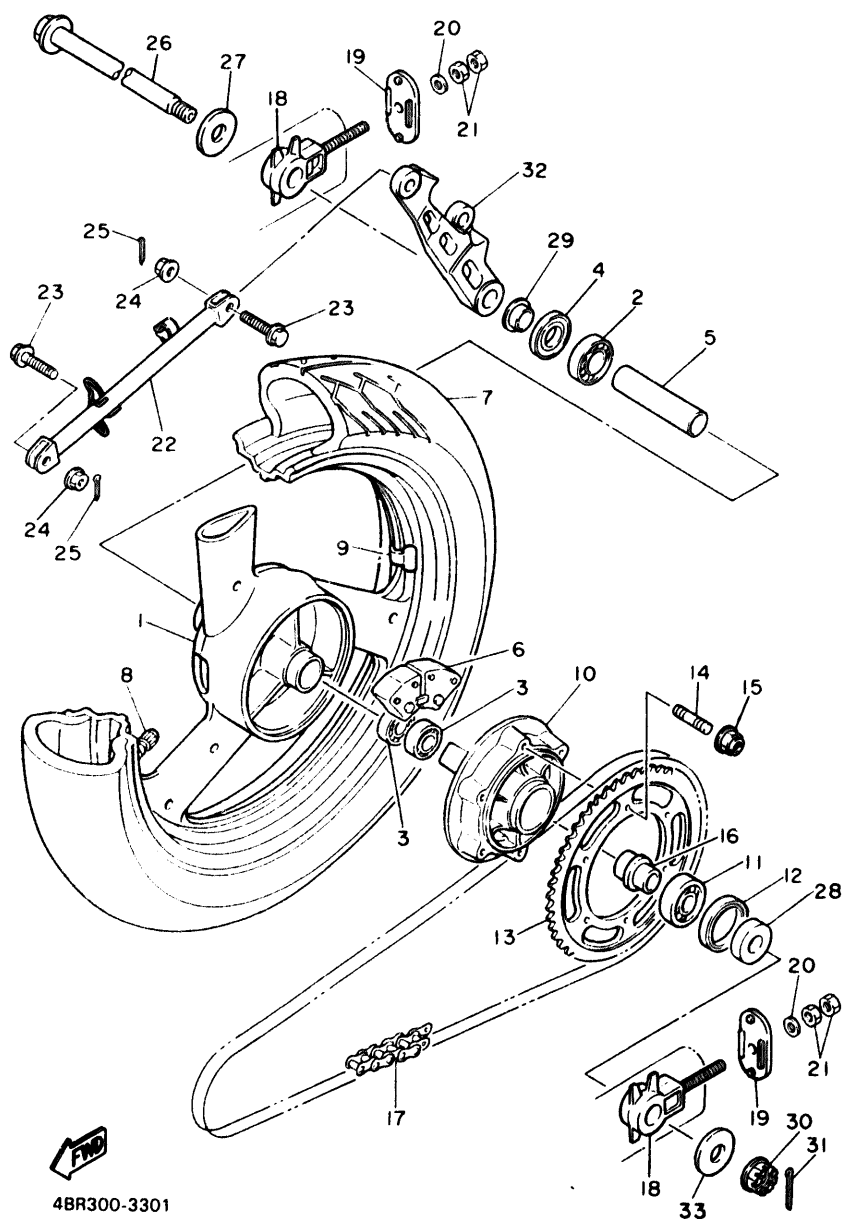

FIG. 30 RUEDA TRASERA

REF. NO.	PIEZAS NO.	DESCRIPCION	CANTIDAD	SUMARIO
1	3HE-25338-00-WN	RUEDA FUNDIDA TRASERA	1	CIRCUIT SILVER
2	93306-30306	COJINETE (B6303)	1	
3	93306-20314	COJINETE (B6203DU)	2	
4	93102-25044	RETEN DE ACEITE	1	
5	90387-174V8	CASQUILLO CON VALONA	1	
6	4BP-2536-00	AMORTIGUADOR	3	
7	94113-183Y0	NEUMATICO (130/70-18 63H K275)	1	UR DUNLOP
	94113-183Y2	NEUMATICO (130/70-18 63H R209)	1	UR YOKOHAMA
8	93900-00030	VALVULA	1	
9	29L-25398-00	BALANCEADOR DE RUEDA(10G)	1	UR
	29L-25398-10	BALANCEADOR DE RUEDA (20G)	1	UR
	29L-25398-20	BALANCEADOR DE RUEDA (30G)	1	UR
10	4BP-25366-00	EMBRAGUE DE MASA	1	
11	93306-37207	COJINETE	1	
12	93105-42024	RETEN DE ACEITE	1	
13	4BP-25448-20	CORONA (48T)	1	
14	90116-10485	ESPARRAGO	6	
15	95601-10200	TUERCA DE AUTO-CIERRE	6	
16	90387-177K0	CASQUILLO CON VALONA	1	
17	94581-30110	CADENA (D.I.D.520VL2-110LE)	1	
18	4BP-25388-00	TIRADOR DE CADENA 1	2	
19	3YX-22174-00	EXTREMO 1	2	
20	92901-08600	ARANDELA PLANA	2	
21	95303-08600	TUERCA	4	
22	4BR-25371-00	BARRA TENSORA	1	
23	90105-08321	TORNILLO CON ARANDELA	2	
24	95701-08500	TUERCA DE SUJECCION	2	
25	91401-20015	CHAVETA	2