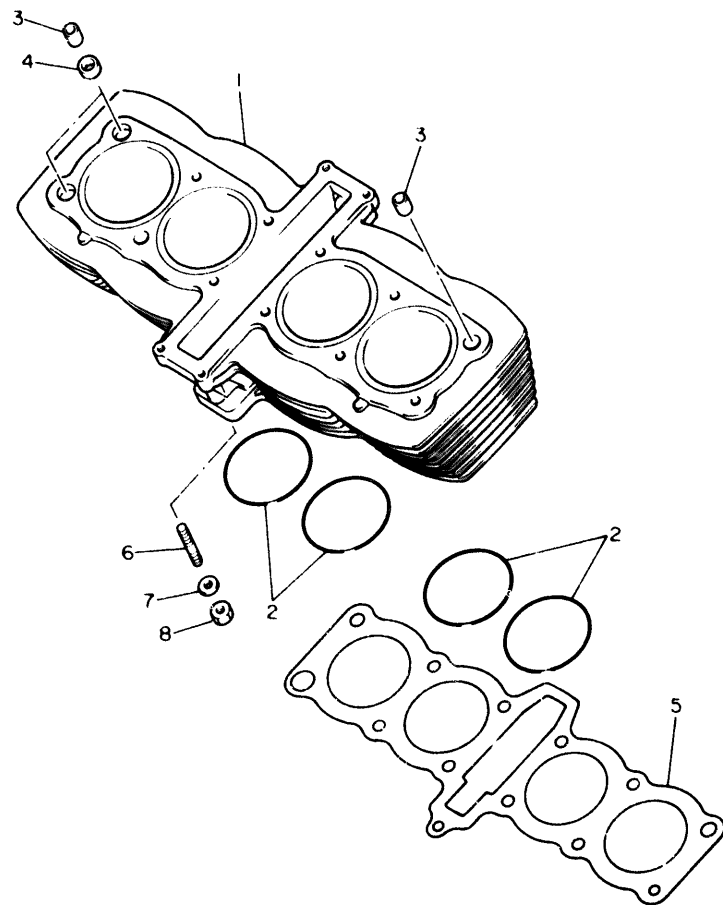

FIG. 2 CILINDRO

REF. NO.	PIEZAS NO.	DESCRIPCION	CANTIDAD	SUMARIO
1	4BR-11310-00	CILINDRO	1	
2	93210-63442	JUNTA TORICA	4	
3	99530-14016	PASADOR. de clavija	4	
4	90430-14131	JUNTA	2	
5	4BR-11351-01	JUNTA. de cilindro	1	
6	95611-08330	TUERCA U	1	
7	90201-084G3	ARANDELA PLANA	1	
8	95333-08600	TUERCA	1	

4BP010-1020