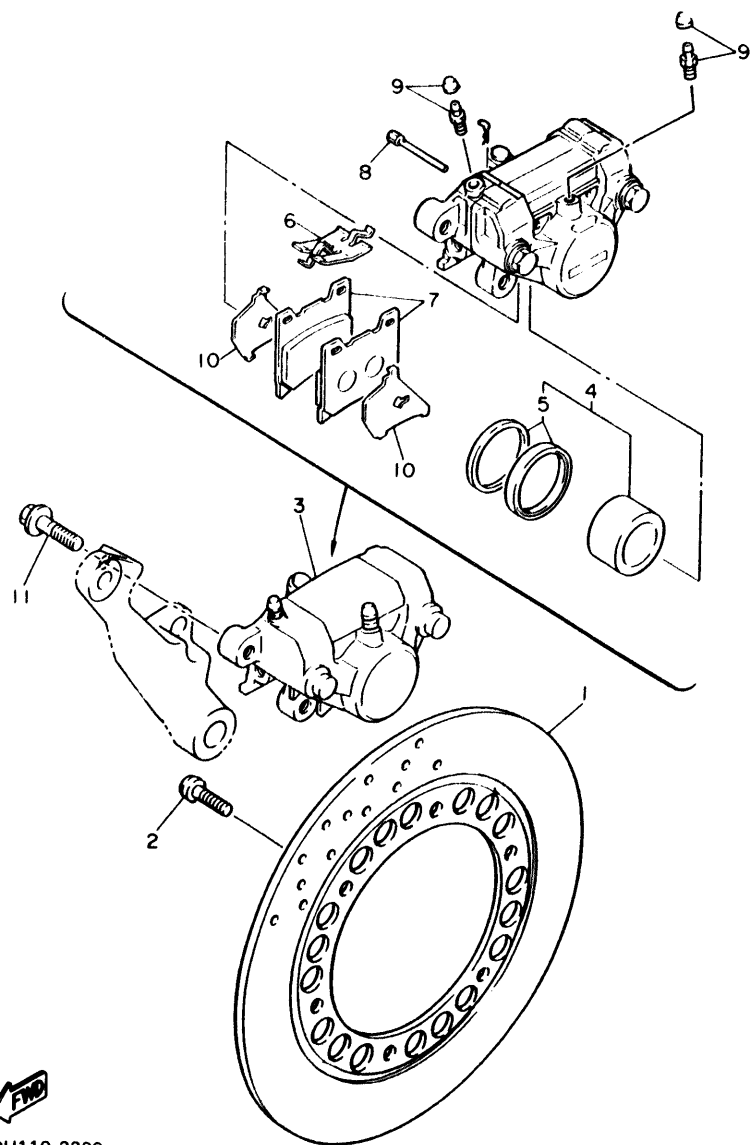

FIG. 31 CALIBRE FRENO TRASERA

REF. NO.	PIEZAS NO.	DESCRIPCION	CANTIDAD	SUMARIO
1	4DU-2582W-00	DISCO DE FRENO TRASEROS 2	1	
2	90109-08718	PERNO	6	
3	4BP-2580W-00	CALIBRE COMPLETO TRASEROS 2	1	
4	51L-W0057-00	.PISTON COMPLETO PINZA	1	
5	51L-W0047-11	..JUEGO DE RETENES DE PINZA	1	
6	3LN-25919-10	.SOPORTE DE PASTILLAS	1	
7	51L-W0046-02	.JUEGO DE PASTILLAS DE FRENO	1	
8	3LN-25924-10	.PASADOR	2	
9	51L-W0048-00	.CJTO TORNILLO DE PURGA	2	
10	4BP-25827-00	.SOPORTE PASTILLA IZQUIERDO	2	
11	90105-10308	TORNILLO CON ARANDELA	2	

4DU110-2300