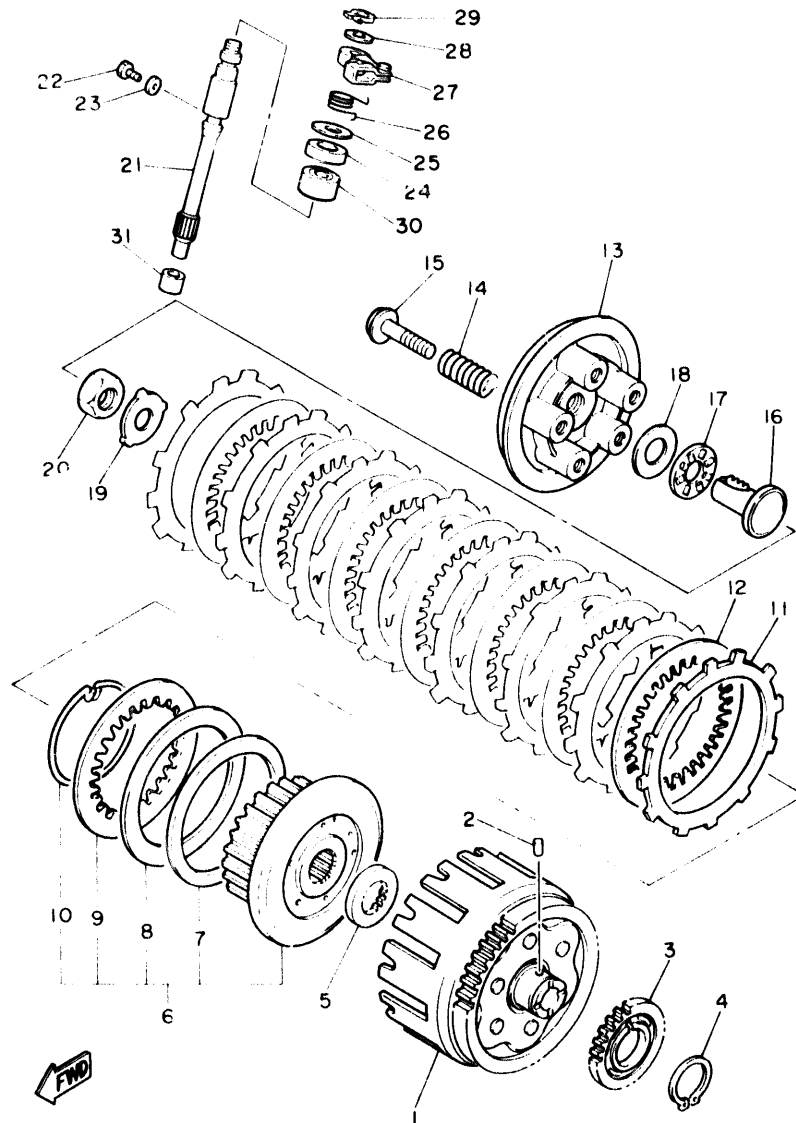

FIG. 15 EMBRAGUE

4DU110-3140

REF. NO.	PIEZAS NO.	DESCRIPCION	CANTIDAD	SUMARIO
1	4U8-16170-01	ENGRANAJE TRACCION PRIM(65T)L	1	
2	93605-10108	PASADOR DE CLAVIJA	1	
3	4U8-13324-00	ENGRANAJE TRACC. DE BOMBA	1	
4	93410-40059	SEGUNO	1	
5	3Y1-16154-00	ARANDELA de empuje 1	1	
6	4BR-16370-00	COPA DE EMBRAGUE COMPLETA	1	
7	1J7-16384-00	PLACA DE ASIENTO	1	
8	1J7-16383-01	RESORTE DE COPA DE EMBRAGUE	1	
9	168-16324-00	PLACA DE EMBRAGUE	1	
10	1J7-16385-00	RESORTE DE COPA DE EMBRAGUE	1	
11	4H7-16321-01	PLACA DE FRICCION	8	
12	4H7-16325-00	DISCO, de embrague	7	
13	4BR-16351-00	PLATO DE PRESION	1	
14	90501-23391	RESORTE DE COMPRESION	5	
15	90159-06092	TORNILLO CON VALONA	5	
16	3LD-1637A-01	VARILLA DE EMPUJE COMP.	1	
17	93340-21505	COJINETES CON RODAMIENTOS	1	
18	90201-150H2	ARANDELA PLANA	1	
19	90215-20231	ARANDELA DE CIERRE	1	
20	90170-20327	TUERCA	1	
21	3JD-16382-00	EJE DE PALANCA DE EMPUJE	1	
22	90109-06778	PERNO	1	
23	90430-06014	JUNTA	1	
24	93102-15212	RETEN DE ACEITE	1	
25	90201-15785	ARANDELA PLANA	1	
26	90508-142A8	RESORTE DE TORSION	1	
27	4BR-16340-00	PALANCA DE EMPUJE COMPLETA	1	
28	90201-10119	ARANDELA PLANA	1	
29	99009-10400	PRESILLA REDONDA	1	
30	93315-31502	COJINETE DE RODILLOS	1	
31	93315-10838	COJINETE DE RODILLOS	1