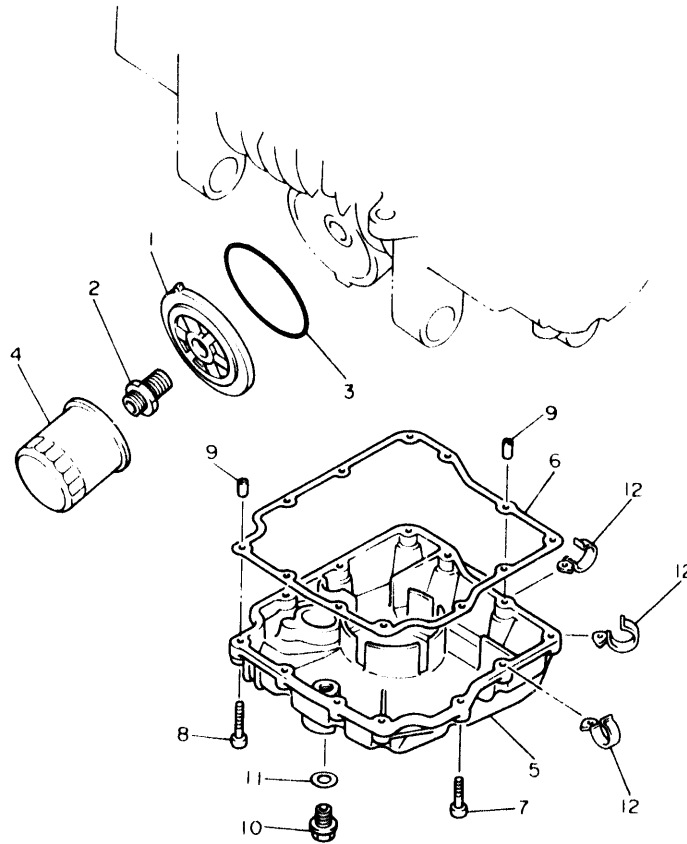

FIG. 7 FILTRO ACEITE

REF. NO.	PIEZAS NO.	DESCRIPCION	CANTIDAD	SUMARIO
1	3TJ-13461-00	PLACA DE ADAPTADOR	1	
2	90401-20145	PERNO DE UNION	1	
3	93210-87723	JUNTA TORICA	1	
4	3FV-13440-00	ELEMENTO FILTRO DE ACEITE	1	
5	4BR-13417-00	TAPA DE FILTRO	1	
6	4BR-13414-00	EMPAQUE DE TAPA FILTRO	1	
7	90110-06138	TORNILLO ALLEN	10	
8	91316-06040	TORNILLO ALLEN	2	
9	99510-08016	CENTRADOR	2	
10	3VD-13455-00	TAPON	1	
11	214-11198-01	EMPAQUE	1	
12	90462-08078	BRIDA	3	

4BP010-1070

B9