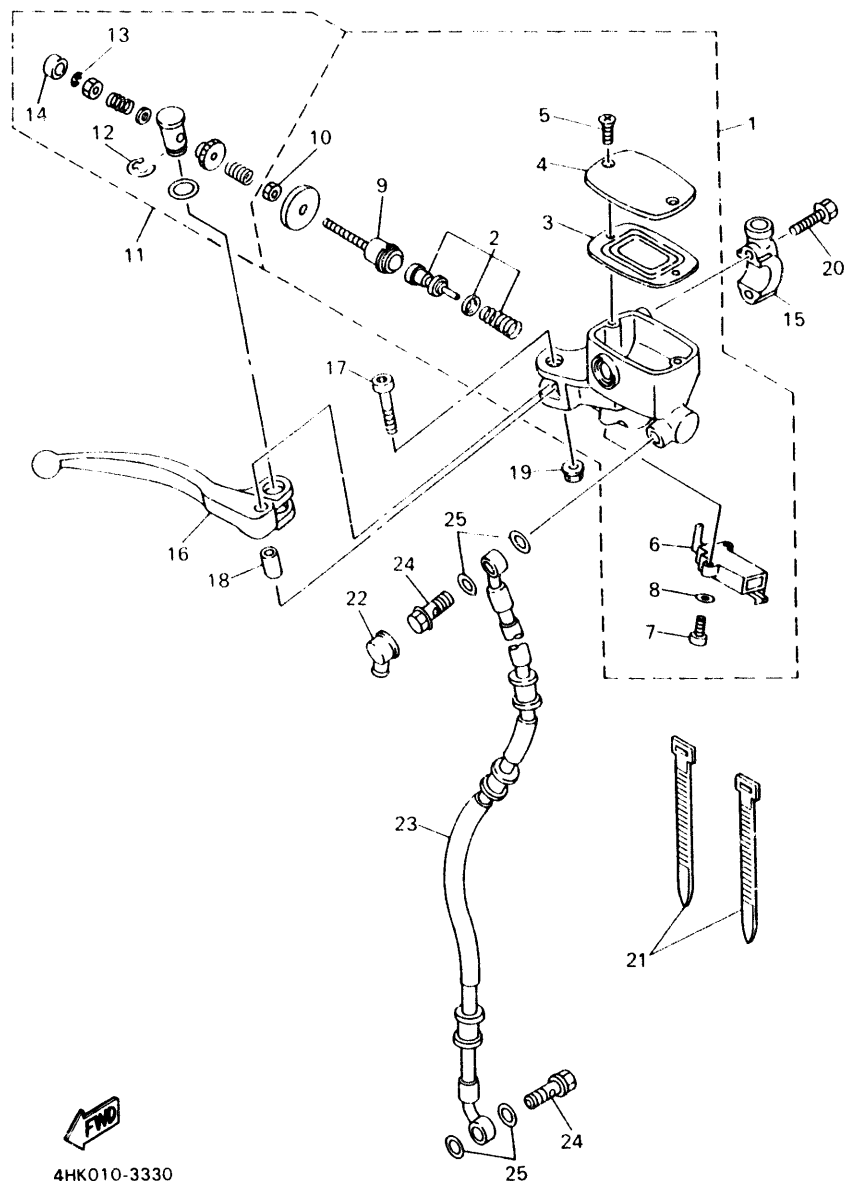

FIG. 33 CILINDRO MAESTRO DELANTERO

REF. NO.	PIEZAS NO.	DESCRIPCION	CANTIDAD	SUMARIO
1	4BR-W2587-00	CILINDRO MAESTRO SUB COMPLET	1	
2	3YX-W0041-50	JUEGO DE CILINDRO MAESTRO	1	
3	3YX-25854-00	„DIAFRAGMA TANQUE RESERVA	1	
4	3YX-25852-00	„TAPA DE TANGUE DE RESERVA	1	
5	98706-04012	„TORNILLO CON CABEZA PLANA	2	
6	4BH-83980-00	„INTERRUP.PARADA DELANTERO	1	
7	98506-04012	„TORNILLO. de cabeza cruzada	2	
8	92906-04600	„ARANDELA, plana	2	
9	3YX-25880-00	„VALILLA DE EMPUJE CONJUNTO	1	
10	95303-06600	„TUERCA	1	
11	3YX-W0091-02	TORNILLO, cilindro maestro	1	
12	3YX-25866-00	„PRESILLA REDONDA	1	
13	3YX-25866-10	„PRESILLA REDONDA	1	
14	3YX-2583H-00	„FUNDA	1	
15	3YX-25867-00	SOPORTE DE CILINDRO MAESTRO	1	
16	3YX-83922-09	PALANCA 2	1	
17	3YX-2589F-00	PERNO DE PALANCA	1	
18	3YX-25838-00	CASQUILLO DE CALIBRE	1	
19	95616-06100	TUERCA U	1	
20	95026-06030	TORNILLO DE FIJACION	2	
21	437-83936-01	BANDA DE CABLE DE INTERRUPTOR	2	
22	4L0-25862-00	FUNDA DE CILINDRO MAESTRO	1	
23	4BP-25872-00	MANGUERA DE FRENO 1	1	
24	90401-10096	PERNO DE UNION	2	
25	90201-10118	ARANDELA PLANA	4	

4HK010-3330