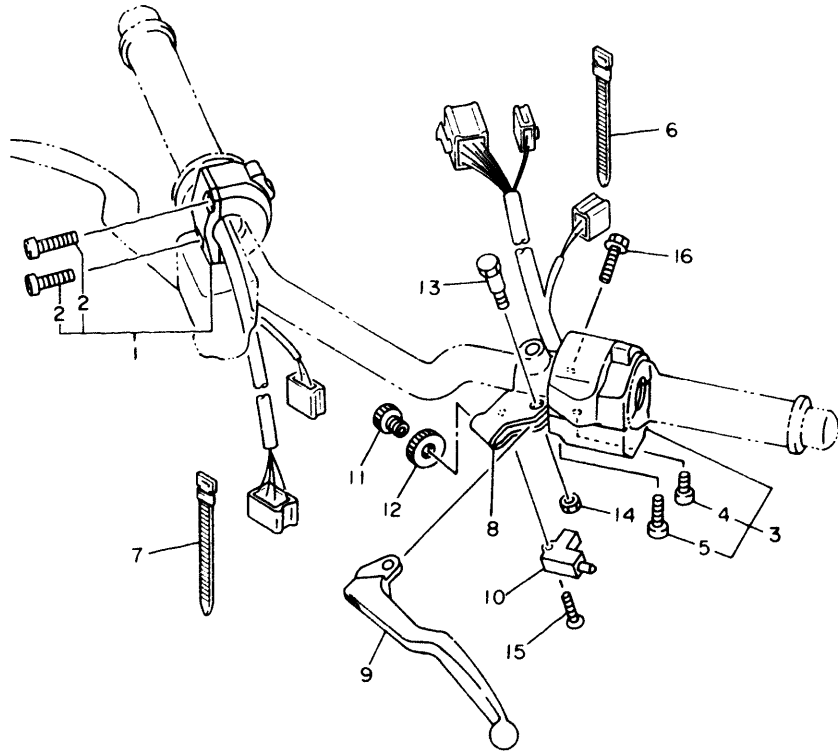

4BP010-1430

FIG. 44 INTERRUPTOR DE MANIJA • PALANCA

REF. NO.	PIEZAS NO.	DESCRIPCION	CANTIDAD	SUMARIO
1	4BP-83975-00	INTERRUPTOR MANIJA 2	1	
2	90157-05057	•TORNILLO CABEZA CONICA PLANA	2	
3	4BR-83969-01	INTERRUPTOR DE MANIJA 5	1	
4	98506-05030	•TORNILLO, de cabeza cruzada	1	
5	98506-05040	•TORNILLO, de cabeza cruzada	1	
6	80L-26397-00	BANDA	1	
7	12R-82591-00	BANDA	2	
8	3YX-82911-00	SOPORTE DE LEVA 1	1	
9	3YX-83912-00	PALANCA 1	1	
10	3YX-82917-00	INTERRUPTOR	1	
11	90123-08096	PERNO	1	
12	90179-08316	TUERCA	1	
13	3YX-83945-00	PERNO DE PALANCA	1	
14	95616-06100	TUERCA U	1	
15	341-83333-70	TORNILLO ACCESORIO DE LENTE	1	
16	95026-06020	TORNILLO DE FIJACION	1	