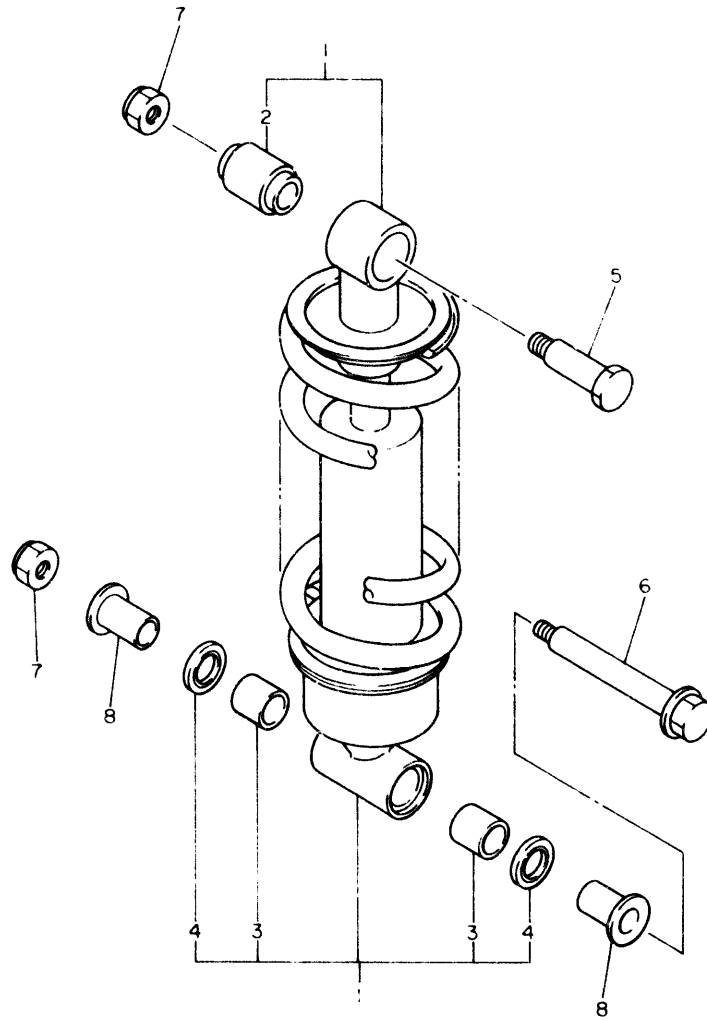

FIG. 23 SUSPENSION TRASERO

REF. NO.	PIEZAS NO.	DESCRIPCION	CANTIDAD	SUMARIO
1	4BR-22210-01	AMORTIGUADOR TRASERO COMPLETO	1	
2	34L-2221E 00	.BUJE DEL AMORTIGUADOR TRASERO	1	
3	93109-18020	.RETEN DE ACEITE	2	
4	90384-18157	.BUJE BIMETALICO	2	
5	90101-12558	TORNILLO	1	
6	90105-12612	TORNILLO CON ARANDELA	1	
7	95601-12200	TUERCA DE AUTO-CIERRE	2	
8	90387-123X6	CASQUILLO CON VALONA	2	

4BP010-1230

D3