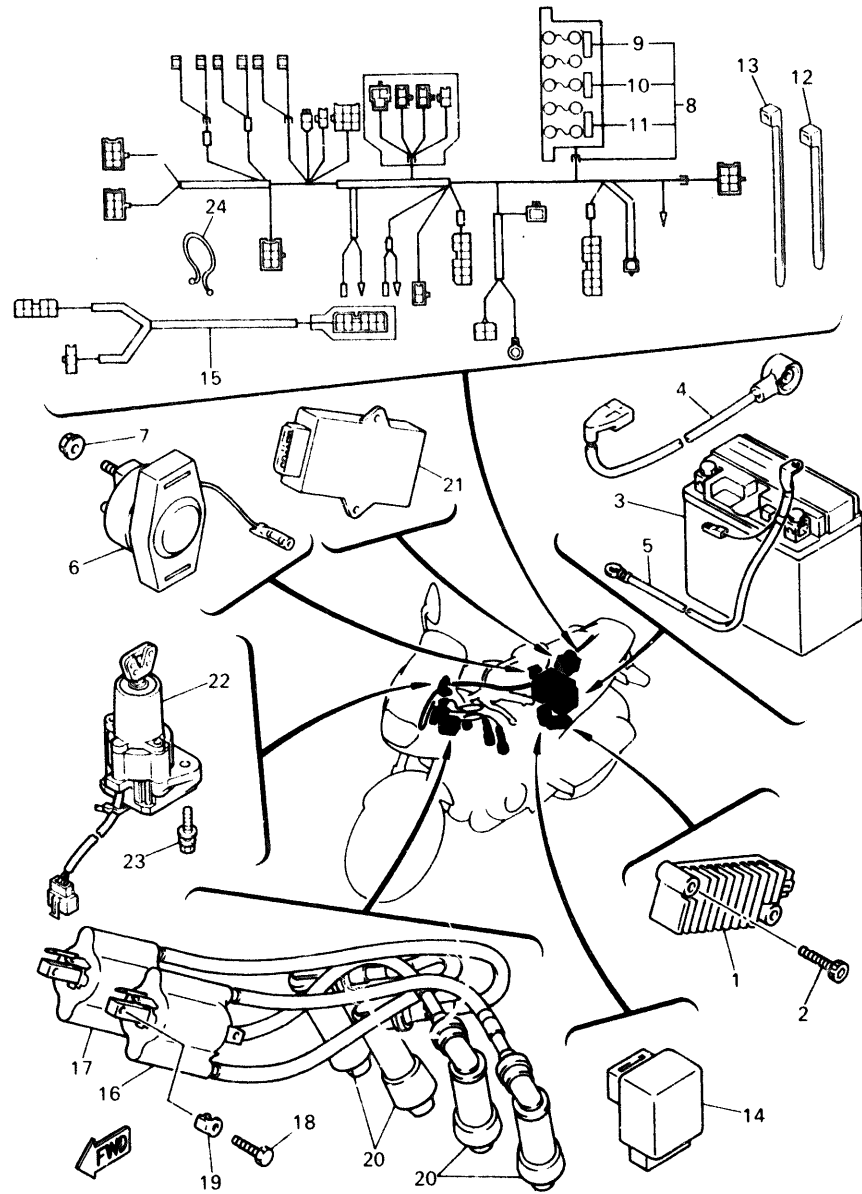

FIG. 45 EQUIPO ELECTRICO 1

4BR351-4450

REF. NO.	PIEZAS NO.	DESCRIPCION	CANTIDAD	SUMARIO
1	3TJ-81960-01	RECTIFICADOR Y REGULADOR	1	
2	91316-06025	TORNILLO ALLEN	2	
3	3PK-82100-00	BATERIA COMP. (YTX9-BS 12V-8AH)	1	
4	4BP-82115-00	CABLE CONDUCTOR POSITIVO	1	
5	4BP-82116-00	CABLE CONDUCTOR NEGATIVO	1	
6	4BP-81940-00	CONJUNTO ARRANCADOR RELEVO	1	
7	95701-06500	TUERCA DE SUJECCION	2	
8	4BR-82590-00	CONJUNTO DE CABLES	1	
9	1AE-82151-00	.FUSIBLE (12V 30A)	2	
10	36Y-82151-00	.FUSIBLE (12V-15A)	2	
11	42X-82151-00	.FUSIBLE (10A)	3	
12	90465-13169	BRIDA	3	
13	90465-13355	BRIDA	4	
14	2UJ-81950-00	RELE COMPLETO	1	
15	4BP-82541-00	CABLE CONDUCTOR	1	
16	4BR-82310-00	BOBINA DE ENCENDIDO COMPLETA	1	
17	4BR-82320-00	BOBINA DE ENCENDIDO COMPLETA	1	
18	97080-06020	PERNO	4	
19	4BR-82317-00	AMORTIGUADOR BOBINA ENCENDIDO	4	
20	4BP-82370-00	TAPON DE BUJIA COMPLT	4	
21	4BR-82305-00	UNIDAD DE ENCENDIDO COMPLETA	1	
22	4BR-82501-10	LLAVE DE IGNICION COMPLT	1	
23	90109-080G5	PERNO	2	
24	90464-23041	BRIDA	1