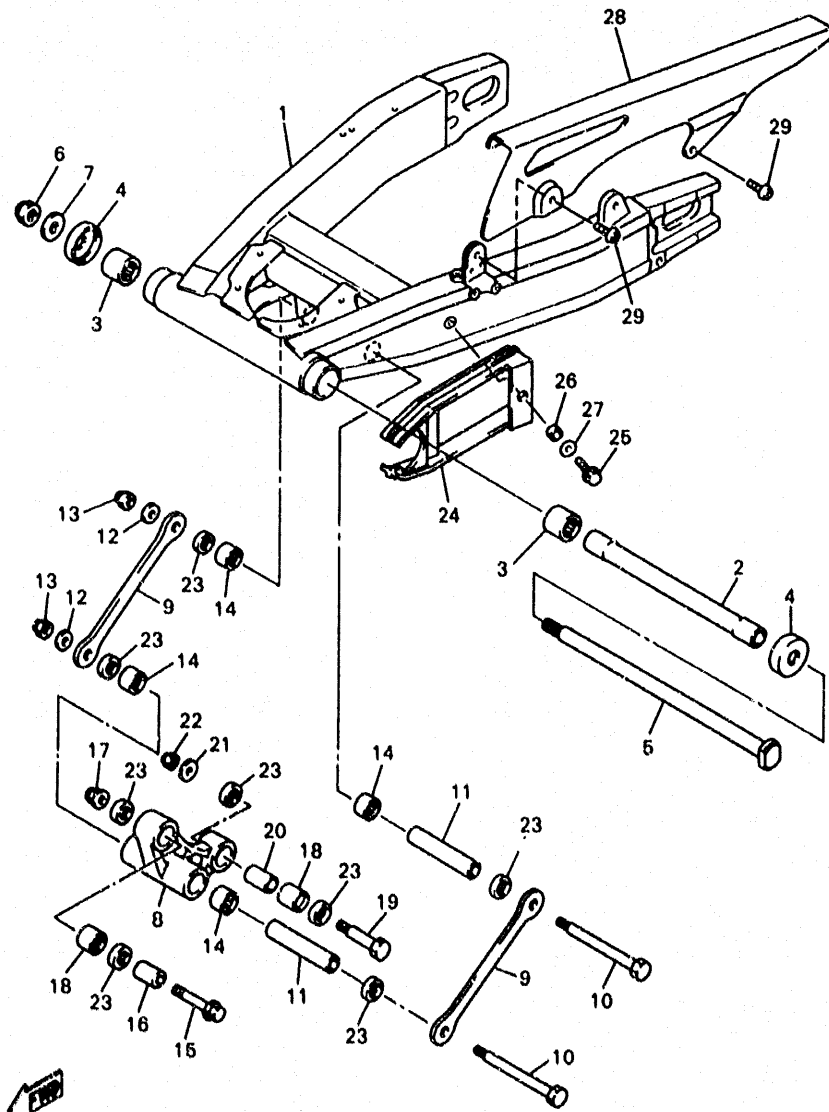

FIG. 23 BRAZO TRASERO

4SV300-0230

REF. NO.	PIEZAS NO.	DESCRIPCION	CANTIDAD	SUMARIO
29	90149-06298	TORNILLO DE REGLAJE	2	

D7