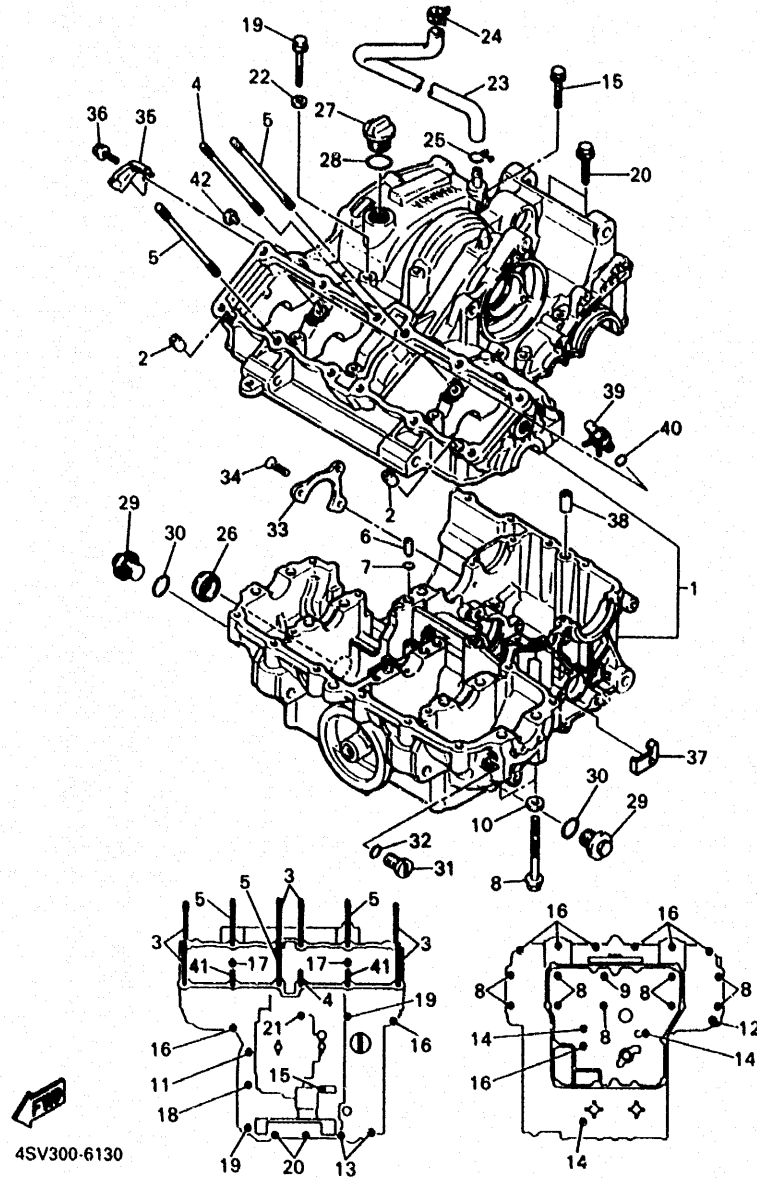

FIG. 13 CARTER

REF. NO.	PIEZAS NO.	DESCRIPCION	CANTIDAD	SUMARIO
1	4SV-15100-00	CARTER COMPLETO	1	
2	99530-10014	PASADOR, DE CLAVIJA	2	
3	90116-10532	ESPARRAGO	6	
4	90116-10531	ESPARRAGO	1	
5	90116-10576	ESPARRAGO	3	
6	90387-05383	CASQUILLO CON VALONA	1	
7	93210-07135	JUNTA TORICA	1	
8	90105-09373	TORNILLO CON ARANDELA	9	
9	90105-09580	TORNILLO CON ARANDELA	1	
10	90201-096J9	ARANDELA PLANA	4	
11	95817-06035	TUERCA DE REBORDE	1	
12	95817-08045	TUERCA DE REBORDE	1	
13	95817-06060	TUERCA DE REBORDE	2	
14	95817-06080	TUERCA DE REBORDE	3	
15	95817-06140	TUERCA DE REBORDE	1	
16	95817-08045	TUERCA DE REBORDE	9	
17	95817-08055	TUERCA DE REBORDE	2	
18	95817-08065	TUERCA DE REBORDE	1	
19	95817-08090	TUERCA DE REBORDE	2	
20	95817-08060	TUERCA DE REBORDE	2	
21	90105-09555	TORNILLO CON ARANDELA	1	
22	90201-08087	ARANDELA PLANA	1	
23	3FV-11166-00	TUBO RESPIRADERO 1	1	
24	90467-15054	PRESILLA	1	
25	90467-14015	PRESILLA	1	
26	90338-30096	TAPON	1	
27	3FV-15363-00	TAPON DE ACEITE	1	
28	93210-27778	JUNTA TORICA	1	

C5