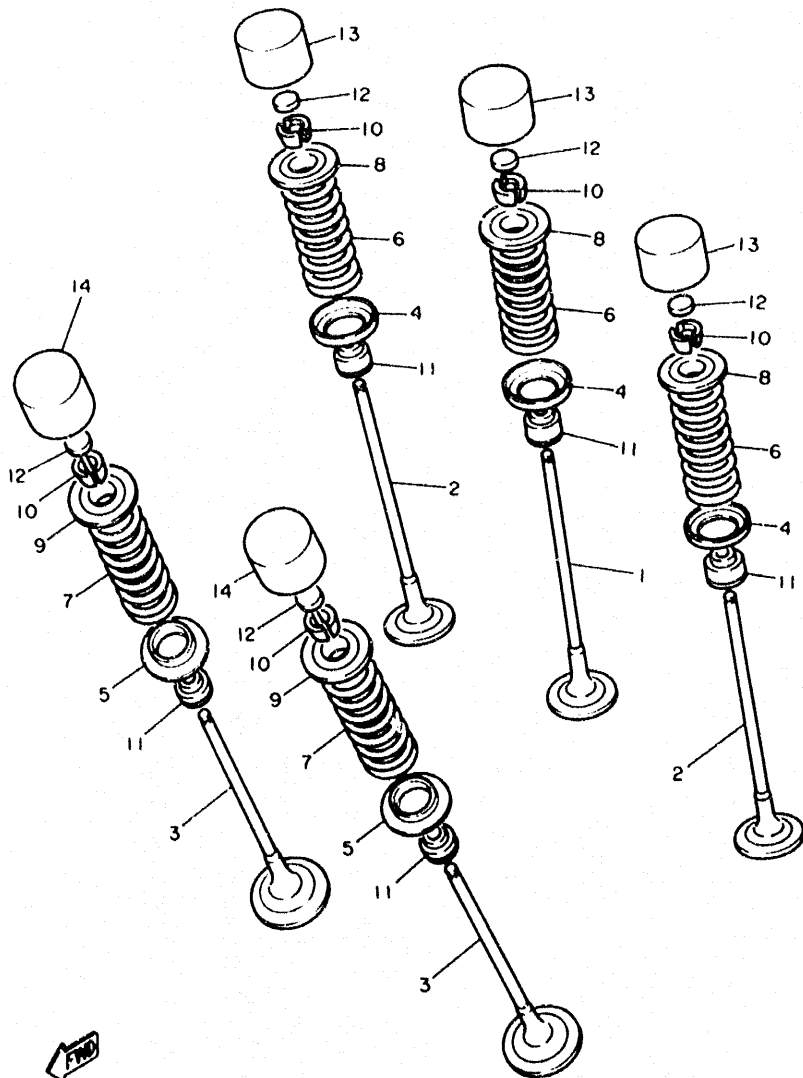

FIG. 4 VALVULA

3LE332-9040

REF. NO.	PIEZAS NO.	DESCRIPCION	CANTIDAD	SUMARIO
1	3GM-12111-00	VALVULA DE ADMISION	4	
2	3GM-12112-00	VALVULA, DE ADMISION 2	8	
3	4SV-12121-00	VALVULA DE ESCAPE	8	
4	3GM-12116-00	ASIENTO RESORTE DE VALVULA	12	
5	3GM-12126-00	ASIENTO RESORTE DE VALVULA2	8	
6	3GM-12113-00	RESORTE VALVULA INTERNA	12	
7	3GM-12114-00	RESORTE VALVULA EXTERIOR	8	
8	3GM-12117-00	RETEN RESORTE DE VALVULA	12	
9	1WG-12117-00	RETEN RESORTE DE VALVULA	8	
10	1WG-12118-00	SEGURO DE VALVULA	40	
11	4SV-12119-00	SELLO DE ACEITE VALVULA	20	
12	1HX-12168-00	COJIN, AJUSTADOR 2 (1.20)	20	UR
	1HX-12168-20	COJIN, AJUSTADOR 2 (1.25)	20	UR
	1HX-12168-40	COJIN, AJUSTADOR 2 (1.30)	20	UR
	1HX-12168-60	COJIN, AJUSTADOR 2 (1.35)	20	UR
	1HX-12168-80	COJIN, AJUSTADOR 2 (1.40)	20	UR
	1HX-12168-A0	COJIN, AJUSTADOR 2 (1.45)	20	UR
	1HX-12168-F0	COJIN, AJUSTADOR 2 (1.50)	20	UR
	1HX-12168-H1	COJIN, AJUSTADOR 2 (1.55)	20	UR
	1HX-12168-K1	COJIN, AJUSTADOR 2 (1.60)	20	UR
	1HX-12168-M1	COJIN, AJUSTADOR 2 (1.65)	20	UR
	1HX-12168-R1	COJIN, AJUSTADOR 2 (1.70)	20	UR
	1HX-12168-U1	COJIN, AJUSTADOR 2 (1.75)	20	UR
	1HX-12168-W1	COJIN, AJUSTADOR 2 (1.80)	20	UR
	1HX-12168-Y1	COJIN, AJUSTADOR 2 (1.85)	20	UR
	1HX-12169-11	COJIN, AJUSTADOR 2 (1.90)	20	UR
	1HX-12169-31	COJIN, AJUSTADOR 2 (1.95)	20	UR
	1HX-12169-50	COJIN, AJUSTADOR 2 (2.00)	20	UR