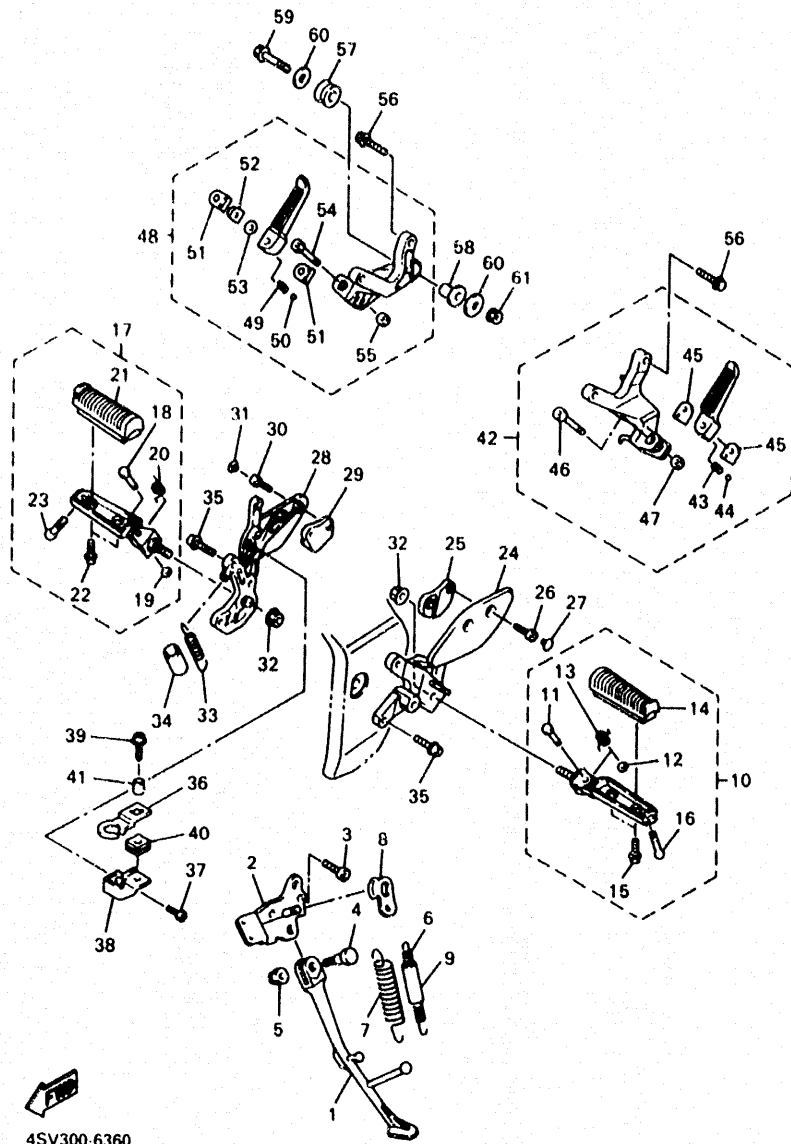

FIG. 36 SOPORTE • APOYAPIE

REF. NO.	PIEZAS NO.	DESCRIPCION	CANTIDAD	SUMARIO
29	4SV-2622J-00	CONTRAPESO	1	
30	90110-06124	TORNILLO ALLEN	2	
31	90338-06162	TAPON	2	
32	90179-10658	TUERCA	2	
33	90506-20377	RESORTE DE TENSION	1	
34	90446-17346	TUBO RESEIRADERO	1	
35	90110-08199	TORNILLO ALLEN	4	
36	4SV-2144G-00	SOPORTE DE INTERRUPTOR	1	
37	98507-06010	TORNILLO DE CABEZA CON PLANA	1	
38	4SV-2144I-00	SOPORTE INTERRUPTOR PARADA	1	
39	90159-06150	TORNILLO CON VALONA	1	
40	90480-12607	TAPON	1	
41	90387-06023	CASQUILLO CON VALONA	1	
42	4SV-27430-00	APOYAPIE POSTERIOR COMPLETO 1	1	
43	90501-12743	•RESORTE DE COMPRESION	1	
44	93501-04011	•ESFERA	1	
45	4BP-27437-00-	•ARANDELA ESPECIAL	2	
46	90110-08244	•TORNILLO ALLEN	1	
47	95680-08100	•TUERCA U	1	
48	4SV-27440-00	APOYAPIE POSTERIOR COMPLETO 2	1	
49	90501-12743	•RESORTE DE COMPRESION	1	
50	93501-04011	•ESFERA	1	
51	4SV-27437-00	•ARANDELA ESPECIAL	2	
52	4SV-26247-00	•TOPE	1	
53	92907-08200	•ARANDELA	1	
54	90110-08244	•TORNILLO ALLEN	1	
55	95680-08100	•TUERCA U	1	
56	95817-08030	TUERCA DE REBORDE	4