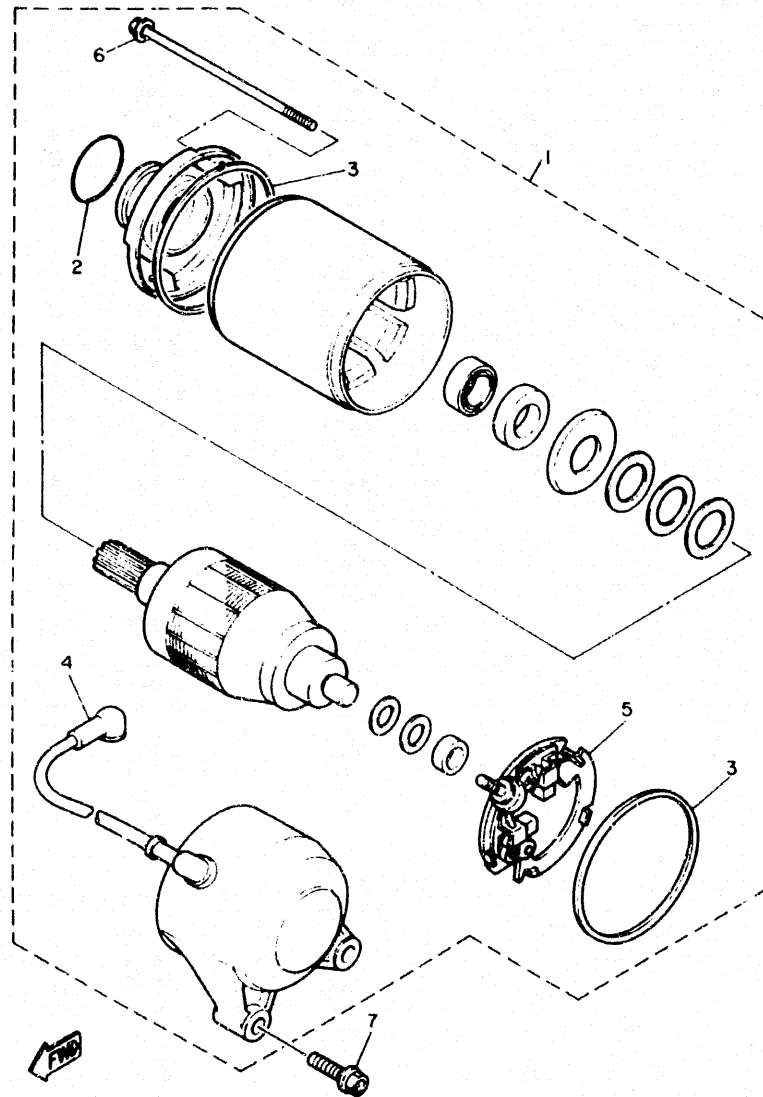

FIG. 42 MOTOR DE ARRANQUE

3KS351-9420

REF. NO.	PIEZAS NO.	DESCRIPCION	CANTIDAD	SUMARIO
1	3XF-81800-00	MOTOR DE ARRANQUE COMPLETO	1	
2	26H-81847-00	ANILLO GOMA	1	
3	11H-81844-00	EMPAQUE	2	
4	2KT-81815-00	CABLE, MOTOR DE ARRANQUE	1	
5	3KS-81840-00	SOSTEN DE ESCOBILLA COMPLETO	1	
6	3HE-81826-00	PERNO	2	
7	95817-06025	TUERCA DE REBORDE	2	

F7