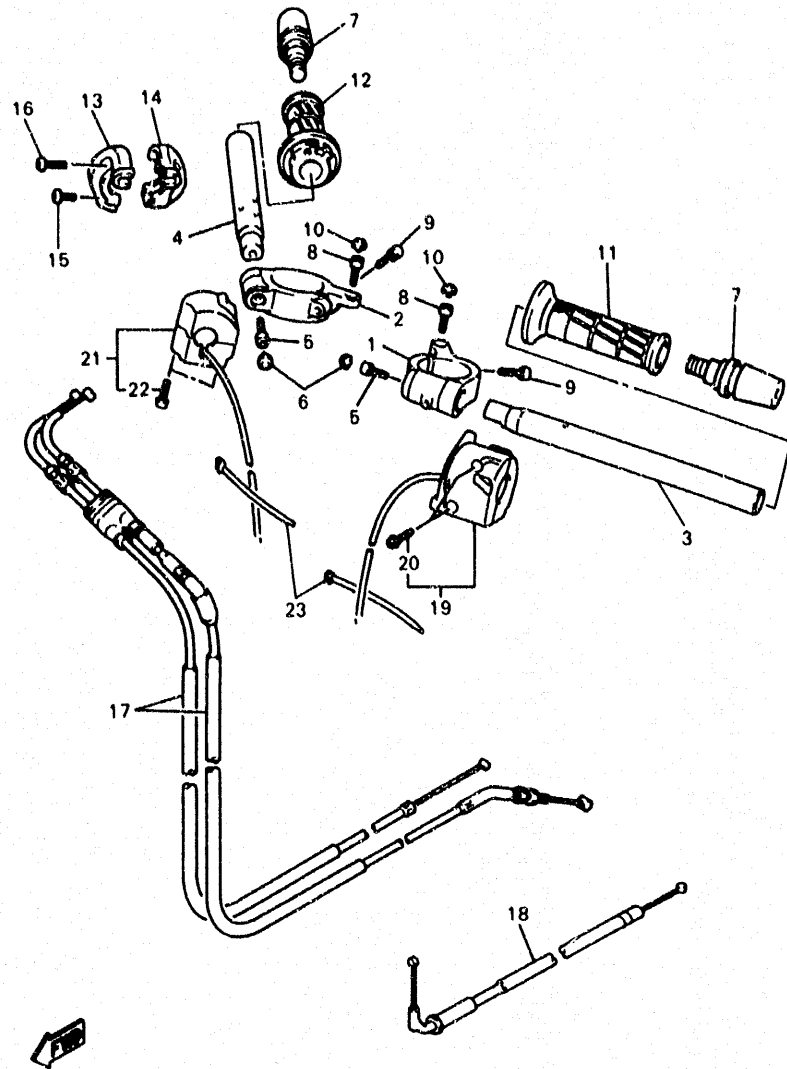

E5

FIG. 33 MANUBRIO • CABLE

4SV300-6330

REF. NO.	PIEZAS NO.	DESCRIPCION	CANTIDAD	SUMARIO
1	4SV-26121-00	MANUBRIO (MI)	1	
2	4SV-26122-00	MANUBRIO (MD)	1	
3	4SV-26111-00	MANUBRIO	1	
4	4SV-26112-00	MANUBRIO RECTO	1	
5	91317-08025	PERNO	2	
6	341-23469-00	TAPA DE PERNO	2	
7	4SV-26246-00	EXTREMO DE EMPUNADURA	2	
8	91317-06020	PERNO	2	
9	91317-08030	PERNO	2	
10	10L-23469-00	TAPA DE PERNO	2	
11	4FM-26241-00	EMPUNADURA (MI)	1	
12	4FM-26240-00	EMPUNADURA COMPLETA	1	
13	3LN-26281-01	TAPA DE EMPUNADURA SUPERIOR	1	
14	3LN-26282-01	TAPA DE EMPUNADURA INFERIOR	1	
15	98507-05020	TORNILLO DE CABEZA CON PLANA	1	
16	98507-05025	TORNILLO DE CABEZA CON PLANA	1	
17	4SV-26302-00	CABLE DE ACELERADOR COMPLETO	1	
18	4SV-26331-00	CABLE DE ARRANQUE	1	
19	4SV-83972-00	INTERRUPTOR DE MANIJA 4	1	
20	98507-05025	TORNILLO DE CABEZA CON PLANA	2	
21	4PU-83963-00	INTERRUPTOR DE MANIJA 3	1	
22	98507-05045	TORNILLO DE CABEZA CON PLANA	2	
23	25G-83936-01	BANDA DE CABLE DE INTERRUPTOR	2	