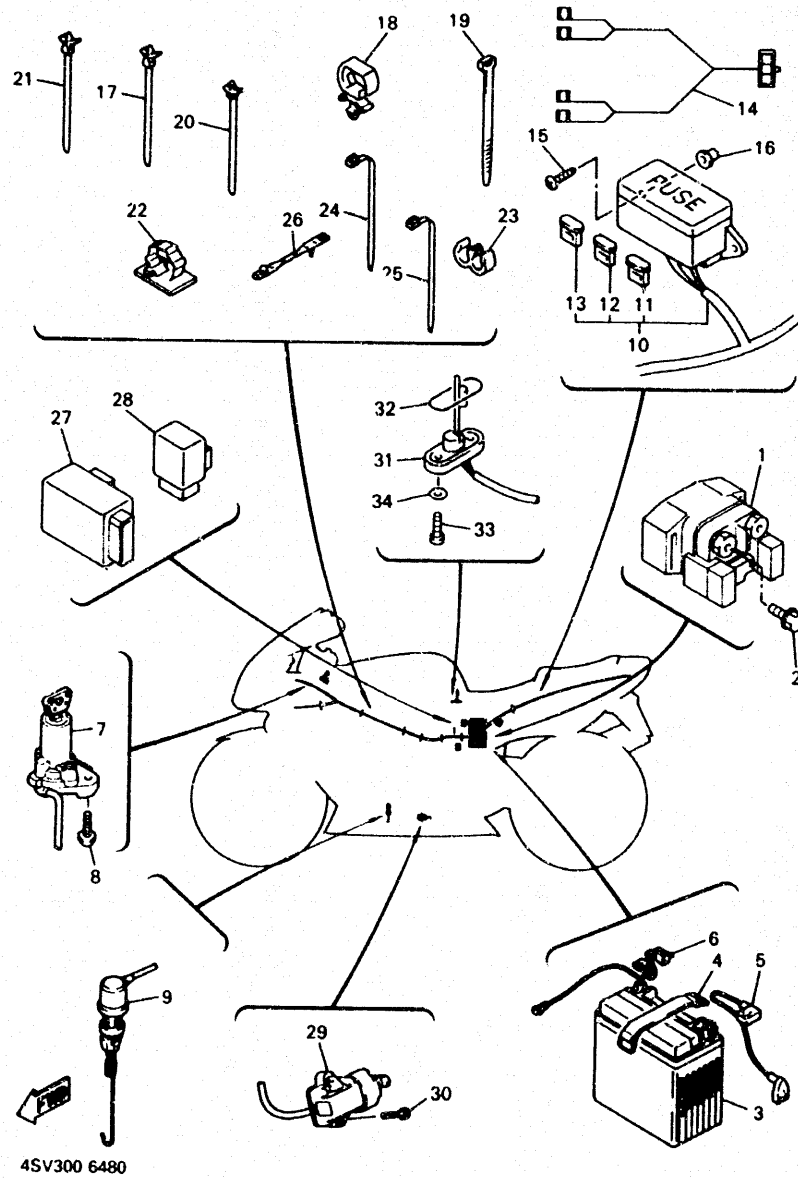

FIG. 48 EQUIPO ELECTRICO 2

REF. NO.	PIEZAS NO.	DESCRIPCION	CANT. IDAD	SUMARIO
29	3LD-82566-80	INTERRUPTOR	1	
30	90157-05079	TORNILLO CABEZA CONICA PLANA	2	
31	3GM-85752-01	UNIDAD TRANSM MED.COMBUST.	1	
32	42X-85753-00	EMPAQUE DE UNIDAD TRANSMISORA	1	
33	90149-06008	TORNILLO DE REGLAJE	2	
34	90202-05187	ARANDELA DE PLANA	2	

F14