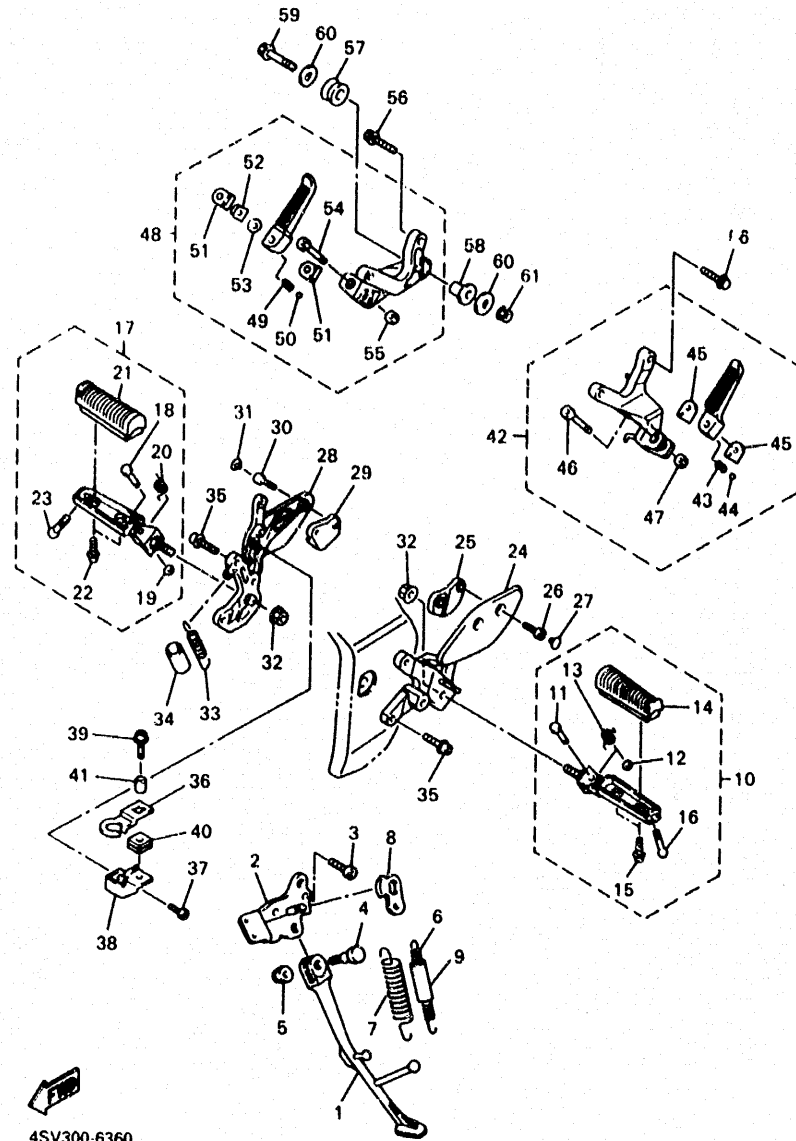

FIG. 36 SOPORTE • APOYAPIE

REF. NO.	PIEZAS NO.	DESCRIPCION	CANTIDAD	SUMARIO
1	4FM-27311-00	PUNTAL LATERAL	1	
2	4FM-27321-00	SOPORTE DE PUNTAL LATERAL	1	
3	90110-08155	TORNILLO ALLEN	2	
4	90109-104E6	PERNO	1	
5	90185-10037	TUERCA AUTOBLOCANTE	1	
6	90506-18224	RESORTE DE TENSION	1	
7	90506-26225	RESORTE DE TENSION	1	
8	4FM-27315-00	CONEXION DE PUNTAL LATERAL	1	
9	1TX-27351-00	GUIA DE PUNTAL LATERAL	1	
10	4SV-27410-00	APOYAPIE DELANTERO (MI)	1	
11	90243-08029	•PASADOR	1	
12	90201-06042	•ARANDELA PLANA	1	
13	90508-20572	•RESORTE DE TORSION	1	
14	4BP-27413-00	•CUBIERTA DE APOYAPIE	1	
15	90157-05079	•TORNILLO CABEZA CONICA PLANA	2	
16	90109-083E2	•PERNO	1	
17	4SV-27420-00	APOYAPIE DELANTERO (MD)	1	
18	90243-08029	•PASADOR	1	
19	90201-CJ042	•ARANDELA PLANA	1	
20	90508-20572	•RESORTE DE TORSION	1	
21	4BP-27413-00	•CUBIERTA DE APOYAPIE	1	
22	90157-05079	•TORNILLO CABEZA CONICA PLANA	2	
23	90109-083E2	•PERNO	1	
24	4SV-27442-00	SOPORTE 2	1	
25	4SV-2622H-00	CONTRAPESO	1	
26	90110-06124	TORNILLO ALLEN	2	
27	90338-06162	TAPON	2	
28	4SV-27443-00	SOPORTE 3	1