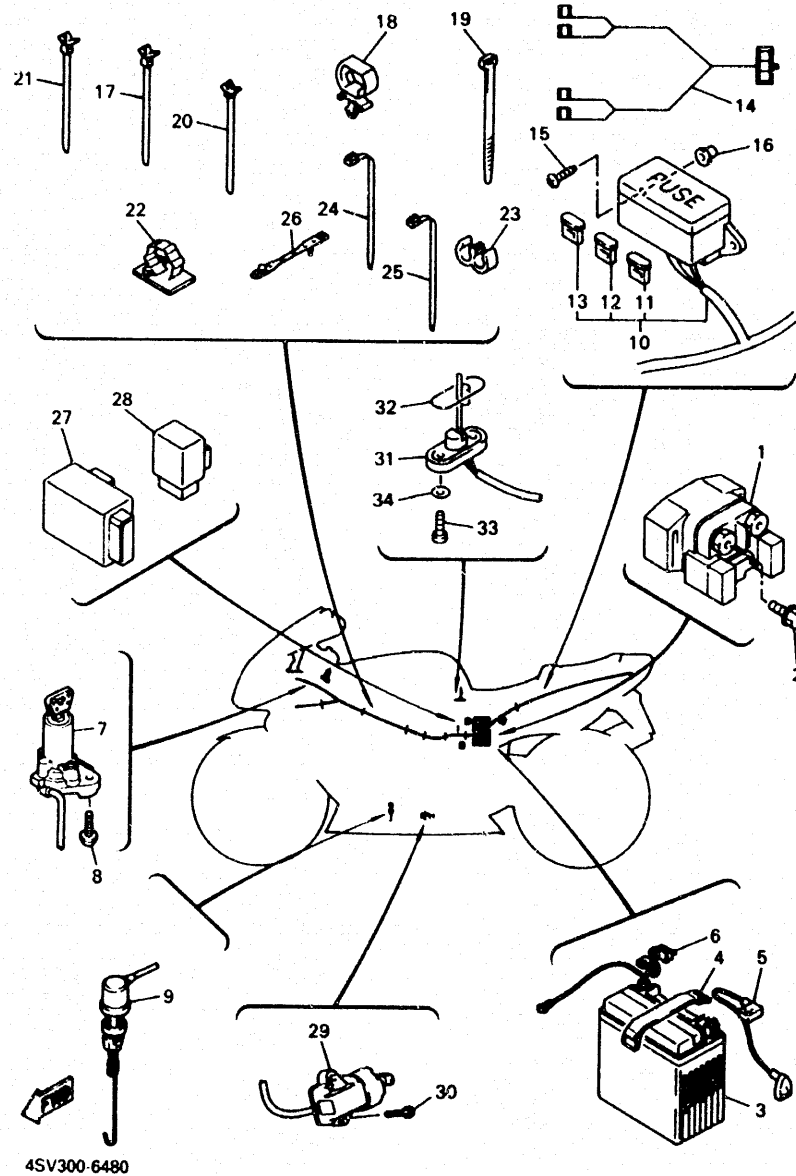

FIG. 48 EQUIPO ELECTRICO 2

4SV300-6480

REF. NO.	PIEZAS NO.	DESCRIPCION	CANTIDAD	SUMARIO
1	4SV-81940-00	CONJUNTO ARRANCADOR RELEVO	1	
2	95027-06008	PERNO, DE BRIDA	2	
3	3XW-82100-00	BATWRIA COMPLETA (YTX14-BS)	1	
4	7H3-82131-00	TIRANTE DE BATERIA	1	
5	4NK-82115-00	CABLE CONDUCTOR POSITIVO	1	
6	4JH-82116-00	CABLE CONDUCTOR NEGATIVO	1	
7	4JH-82501-03	LLAVE DE IGNICION COMPLT	1	
8	90109-080G5	PERNO	2	
9	1KT-82530-03	INTERRUPTOR DE PARADA COMPLETO	1	
10	4SV-82590-00	CONJUNTO DE CABLES	1	
11	2GH-82151-00	•FUSIBLE (20A-BL)	2	
12	2KW-82151-00	•FUSIBLE (7.5A-BL)	3	
13	36Y-82151-00	•FUSIBLE (15A-BL)	3	
14	4SV-82509-00	CABLE SUBCONDUCTOR	1	
15	97707-60016	TORNILLO ROSCA HEMBRA	2	
16	90338-08226	TAPON	2	
17	90464-10112	BRIDA	1	
18	90464-20237	BRIDA	2	
19	90464-13080	BRIDA	3	
20	90464-12089	BRIDA	1	
21	90464-10112	BRIDA	2	
22	90464-20136	BRIDA	2	
23	90464-60067	BRIDA	1	
24	90464-15195	BRIDA	1	
25	90464-15195	BRIDA	1	
26	90464-07121	BRIDA	1	
27	4SV-81950-00	RELE COMPLETO	1	
28	3GM-81950-00	RELE COMPLETO	1	

F13