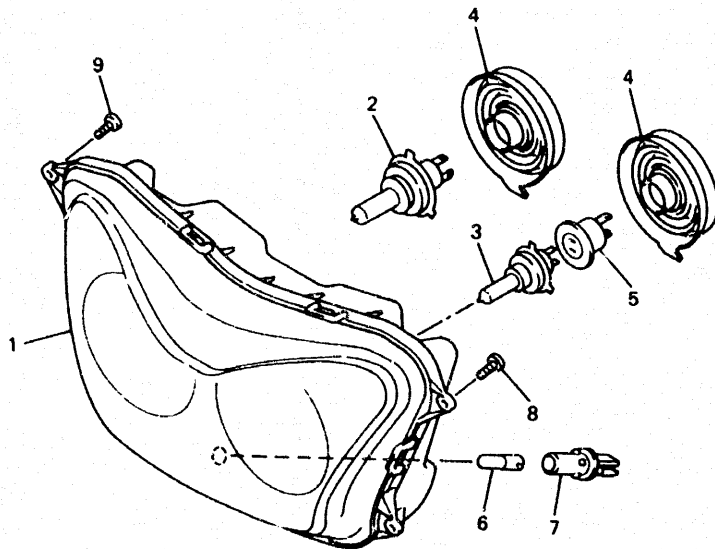

4SV352-6450

F10