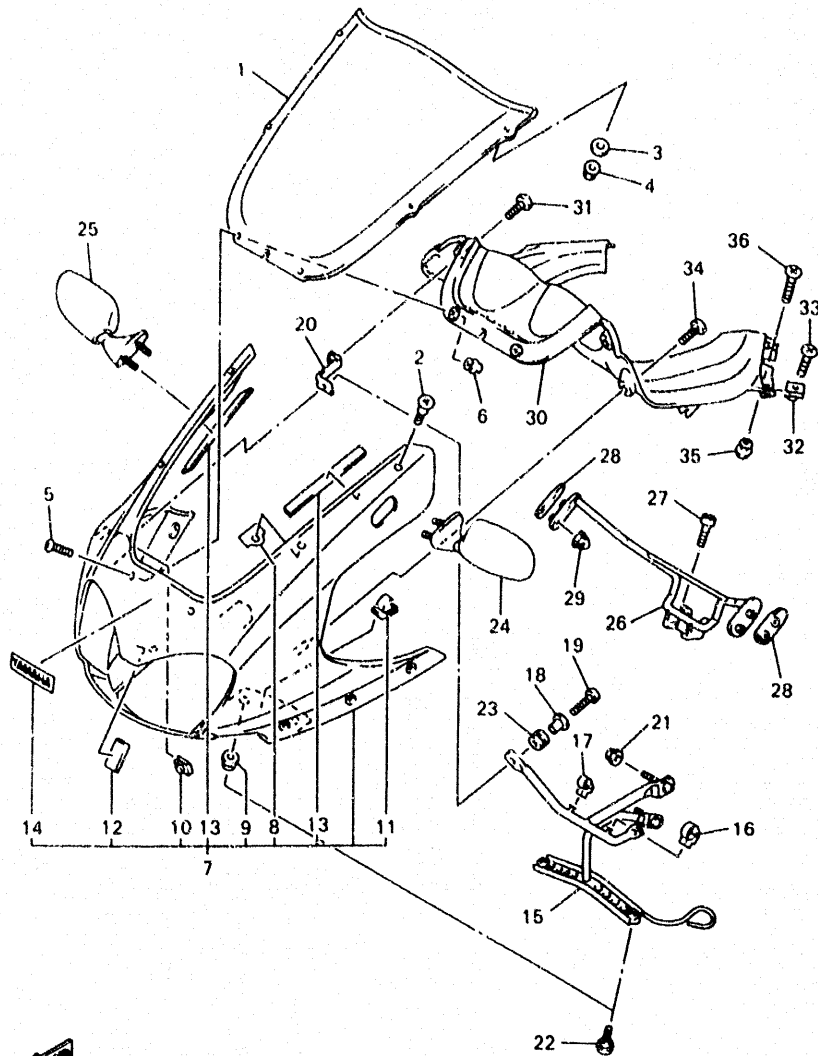

4SV300-6370

E14

FIG. 38 BOVEDA 1

4SV300-6380

REF. NO.	PIEZAS NO.	DESCRIPCION	CANTIDAD	SUMARIO
1	4SV-28381-00	PARABRISA	1	
2	90149-05273	TORNILLO DE REGLAJE	4	
3	4FM-28215-00	ARANDELA ESPECIAL	4	
4	95707-05500	TUERCA DE BRIDA	4	
5	90150-05024	TORNILLO CABEZA REDONDA	2	
6	90179-05523	TUERCA	2	
7	4SV-Y283G-00-0X	CARROCERIA DELANT SUP 1	1	UR VIVID RED
	4SV-Y283G-10-1X	CARROCERIA DELANT SUP 1	1	COCKTAIL 1 BLACK 2
8	4SV-2834V-00	PROTECTOR 1	4	UR BLACK 2/STAR
9	90480-13398	TAPON	2	SILVER
10	90183-06023	TUERCA DE RESORTE	2	
11	90464-25160	BRIDA	2	
12	22F-24181-00	AMORTIGUADOR DE MONTAJE	1	
13	4SV-28415-00	AMORTIGUADOR 1	2	
14	99236-00100	EMBLEMA, YAMAHA	1	UR PARA VRC1
	99234-00100	EMBLEMA, YAMAHA	1	UR PARA BL2
15	4SV-28356-00	SOPORTE 1	1	
16	90464-20191	BRIDA	1	
17	90464-10190	BRIDA	1	
18	90387-067N5	CASQUILLO CON VALONA	2	
19	98517-06020	TORNILLO DE CABEZA CON PLANA	2	
20	4SV-28357-00	SOPORTE 2	2	
21	95617-08200	TUERCA DE AUTO-CIERRE	2	
22	90150-06036	TORNILLO CABEZA REDONDA	2	
23	90480-13398	TAPON	2	
24	4SV-26280-00	ESPEJO COMPLETO (IZQUIERDO)	1	
25	4SV-26290-00	ESPEJO COMPLETO (DERECHO)	1	
26	4SV-2831W-00	SOPORTE, ESPEJO 1	1	