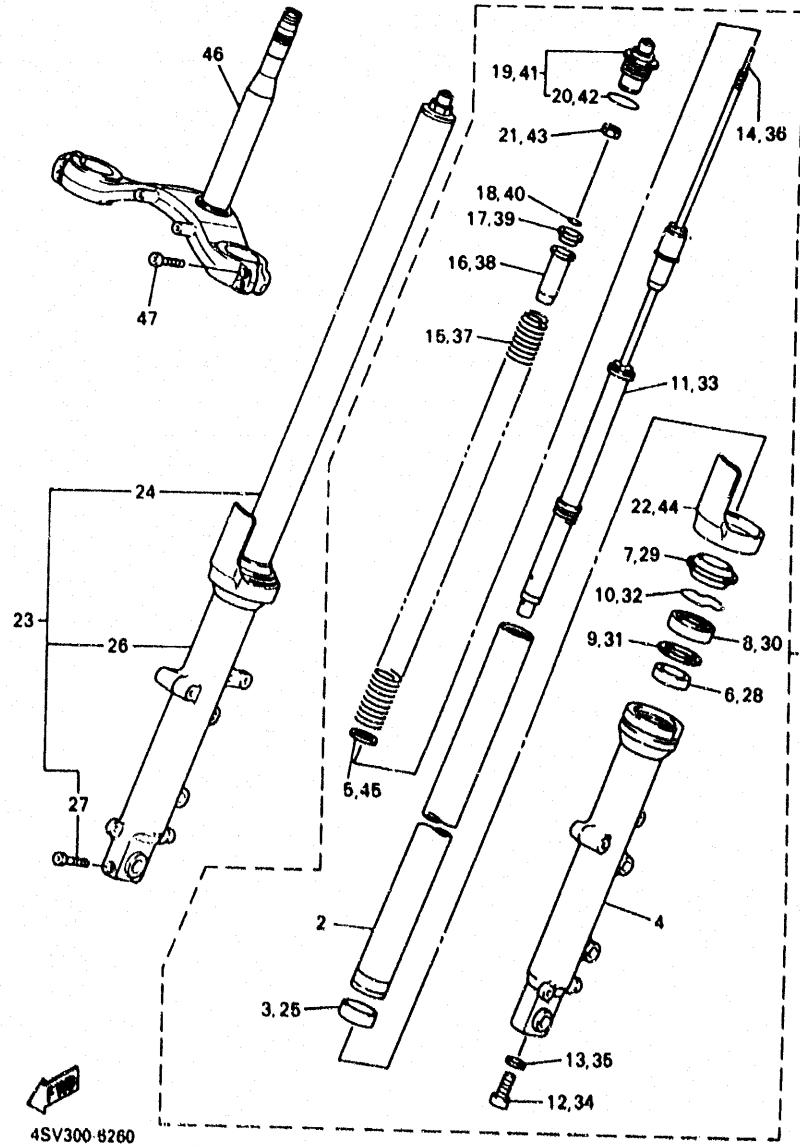

FIG. 26 HORQUILLA DELANTERA

4SV300-8260

D10

REF. NO.	PIEZAS NO.	DESCRIPCION	CANTIDAD	SUMARIO
1	4SV-23102-00	HORQUILLA DELANTERA COMPL.(MI)	1	
2	4SV-23110-00	•TUBO INTERIOR COMPLETO 1	1	
3	4SV-23135-00	•METAL CORREDIZO 2	1	
4	4SV-23106-00	•TUBO EXTERIOR COMPLETO 1	1	
5	90201-231E1	•ARANDELA PLANA	1	
6	4SV-23125-00	•METAL CORREDIZO 1	1	
7	4SV-23144-00	•GUARDAPOLVO	1	
8	4SV-23145-00	•RETEN DE ACEITE	1	
9	4SV-23115-00	•GUIA DE CUBIERTA SUPERIOR	1	
10	4SV-23156-00	•PRESILLA DEL RETEN DE ACEITE	1	
11	4SV-23170-00	•CILINDRO COMPL DE HORQ DELAN	1	
12	91317-10025	•PERNO	1	
13	90430-10171	•JUNTA	1	
14	4SV-2318Y-00	•EMBOLO	1	
15	4SV-23141-00	•RESORTE HORQUILLA DELANT.	1	
16	3GM-23117-A0	•GUIA DE RESORTE	1	
17	3GM-2331K-A0	•ASIENTO DEL MUELLE	1	
18	3GM-23153-A0	•ANILLO DE ENGANCHE	1	
19	4SV-23111-00	•TAPON	1	
20	93210-40N50	•JUNTA TORICA	1	
21	95307-10600	•TUERCA	1	
22	4SV-2331G-00	•CUBIERTA	1	
23	4SV-23103-00	HORQUILLA DELANTERA COMPL.(MD)	1	
24	4SV-23110-00	•TUBO INTERIOR COMPLETO 1	1	
25	4SV-23135-00	•METAL CORREDIZO 2	1	
26	4SV-23107-00	•TUBO EXTERIOR COMPLETO 2	1	
27	91317-08040	•PERNO	1	
28	4SV-23125-00	•METAL CORREDIZO 1	1