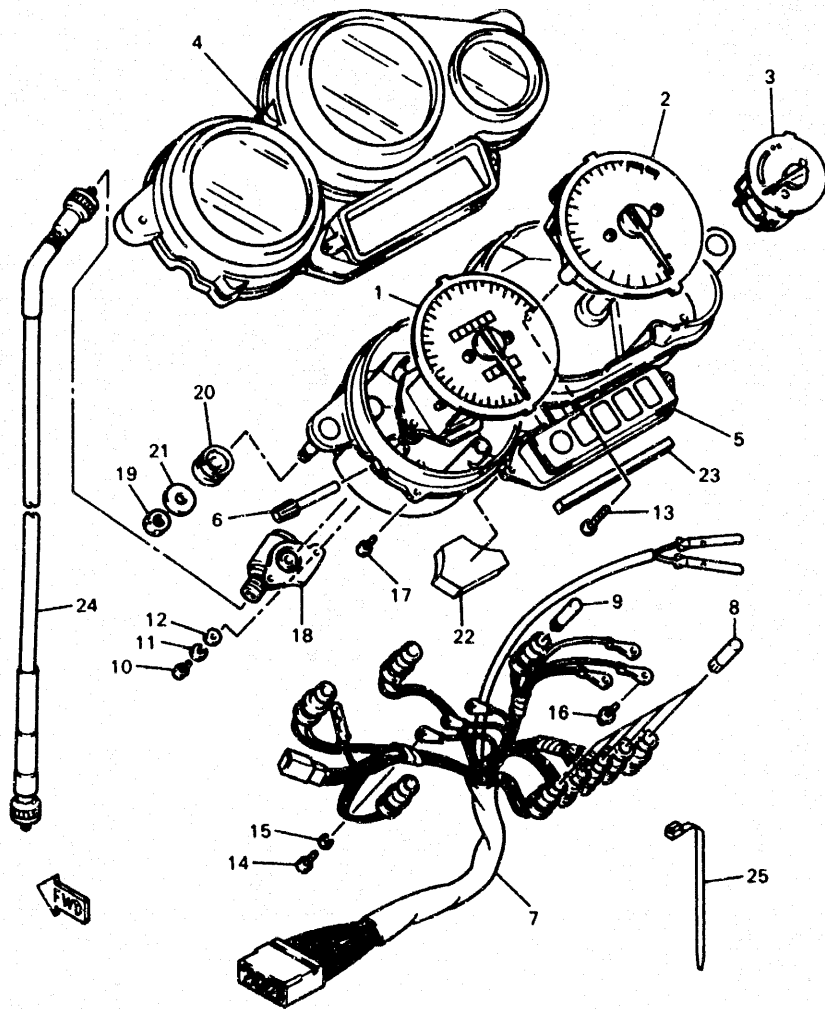

FIG. 44 MEDIDOR

4SV300-6440

REF. NO.	PIEZAS NO.	DESCRIPCION	CANTIDAD	SUMARIO
1	4SV-83570-00	VELOCIMETRO COMPLETO	1	
2	4SV-83540-00	TACOMETRO COMPLETO	1	
3	4SV-83590-00	MEDIDOR TEMP.DE AGUA	1	
4	4FM-83559-00	CUBIERTA DE MEDIDOR	1	
5	4FM-8353H-40	CAJA INFERIOR	1	
6	4SV-83578-00	PERILLA MEDIDOR DE RECORRIDO	1	
7	4FM-83509-80	ENCASTRE DE CABLE COMPLETO	1	
8	4G1-84744-00	BOMBILLA (12V-3.4W)	5	
9	3FV-83517-00	BOMBILLA(12V-1.7W)	4	
10	98507-04010	TORNILLO DE CABEZA CON PLANA	4	
11	92907-04100	ARANDELA	4	
12	92907-04600	ARANDELA	4	
13	4NX-83546-00	PERNO	2	
14	98507-03010	TORNILLO DE CABEZA CON PLANA	3	
15	92990-03100	ARANDELA PLANA	3	
16	90159-03102	TORNILLO CON VALONA	3	
17	90164-04006	TORNILLO ROSCA HEMBRA	5	
18	4FM-83520-00	ENCASTRE COMPLETO	1	
19	95317-06600	TUERCA	2	
20	4SV-83513-00	AMORTIGUADOR	2	
21	90201-065F3	ARANDELA PLANA	2	
22	4SV-83523-00	AMORTIGUADOR	1	
23	4SV-83526-00	AMORTIGUADOR 2	1	
24	4FM-83550-02	CABLE DE VELOCIMETRO COMPLETO	1	
25	90464-13073	BRIDA	1