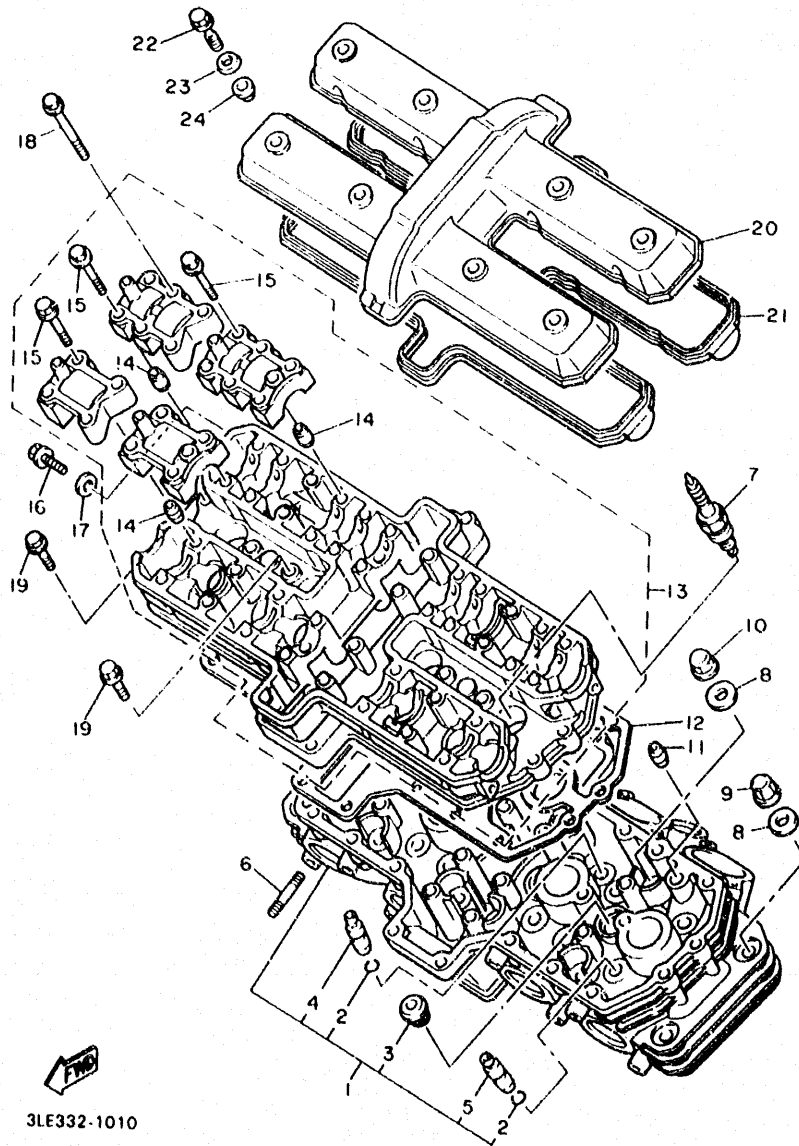

## INDICE

INDICE NUMERICO .....	L1 ~ L5
-----------------------	---------

FIG. 1 CULATA DE CILINDRO

REF. NO.	PIEZAS NO.	DESCRIPCION	CANTIDAD	SUMARIO
1	4SV-11102-00	CULATA DE CILINDRO COMPLETA	1	
2	93440-10153	.SEGURO	20	
3	90340-18101	.TORNILLO, DE DRENAJE	4	
4	3GM-11133-10	.GUIA VALV.DE ADM.	12	
5	3GM-11134-10	.GUIA VALV.DE ESC.	8	
6	95617-08625	PERNO DE PUNTAL	8	
7	94701-00333	BUJIA (NGK DR8EA)	4	UR
	94701-00222	BUJIA .ND X24ESR-U)	4	UR
8	90201-103M4	ARANDELA PLANA	12	
9	90176-10075	TUERCA CORONA	4	
10	90179-10584	TUERCA	8	
11	99530-10014	PASADOR, DE CLAVIJA	2	
12	3FV-11182-00	EMPAQUE CULATA DE CILINDRO 2	1	
13	3GM-1115A-01	CAJA DE LEVA COMPLETA	1	
14	99510-08016	.CENTRADOR	16	
15	90105-06153	.TORNILLO CON ARANDELA	16	
16	95027-06012	PERNO, DE BRIDA	1	
17	90430-06014	JUNTA	1	
18	90105-06541	TORNILLO CON ARANDELA	24	
19	90105-060A0	TORNILLO CON ARANDELA	11	
20	3GM-11191-00	TAPA CULATA DE CILINDRO 1	1	
21	4SV-11193-00	EMPAQUE	1	
22	90109-064F0	PERNO	8	
23	90209-11262	ARANDELA DE SEPARACION	8	
24	2GH-1111G-00	CASQUILLO DE GOMA	8	