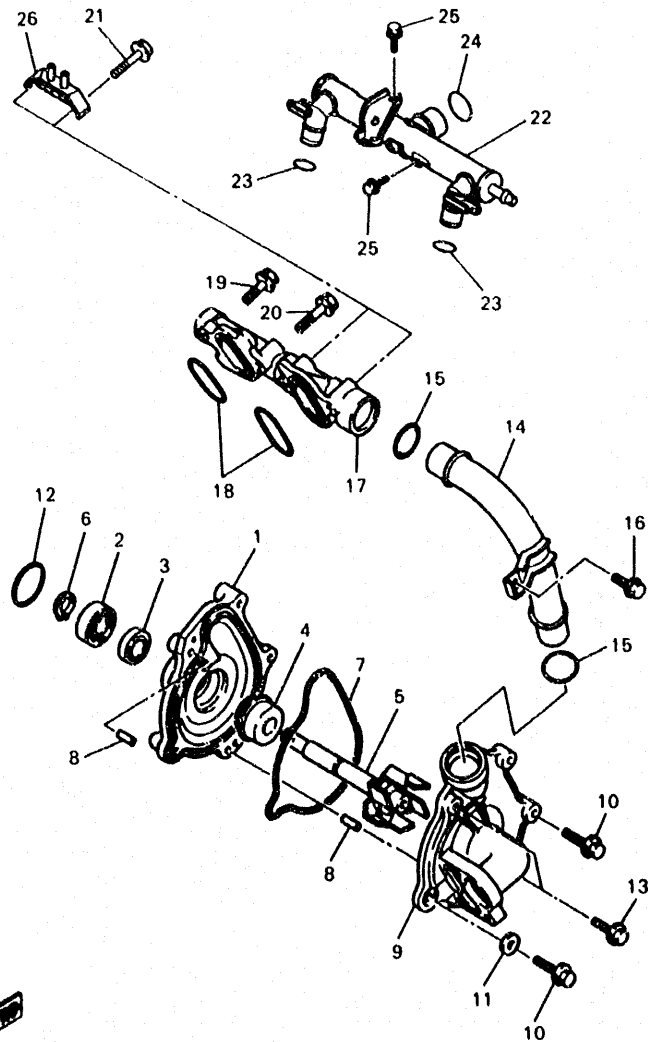

FIG. 6 BOMBA DE AGUA

4SV300-6060

REF. NO.	PIEZAS NO.	DESCRIPCION	CANTIDAD	SUMARIO
1	1UF-12421-09	CAJA DE BOMBA DE AGUA	1	
2	93306-00105	COJINETE	1	
3	93101-12060	RETEN DE ACEITE	1	
4	11H-12438-00	SELLO MECANICO	1	
5	1UF-12450-00	EJE IMPULSOR COMPLETO	1	
6	99009-12400	PRESILLA REDONDA	1	
7	1AE-12439-00	ANILLO O	1	
8	93604-10011	PASADOR DE CLAVIJA	2	
9	3GM-12422-00	CUBIERTA DE CAJA	1	
10	90105-060A0	TORNILLO CON ARANDELA	3	
11	90430-06014	JUNTA	1	
12	93210-33133	JUNTA TORICA	1	
13	90105-06798	TORNILLO CON ARANDELA	2	
14	1AE-12481-01	TUBO 1	1	
15	93210-23787	JUNTA TORICA	2	
16	95027-06012	PERNO, DE BRIDA	1	
17	3FV-12469-00	CONDUCTO	1	
18	93210-30694	JUNTA TORICA	2	
19	90105-06790	TORNILLO CON ARANDELA	1	
20	95027-06030	PERNO, DE BRIDA	1	
21	9F027-06040	PERNO, DE BRIDA	2	
22	4SV-12482-00	TUBO 2	1	
23	93210-18417	JUNTA TORICA	2	
24	93210-23787	JUNTA TORICA	1	
25	95027-06010	PERNO, DE BRIDA	2	
26	2GH-14413-00	SOPORTE	1