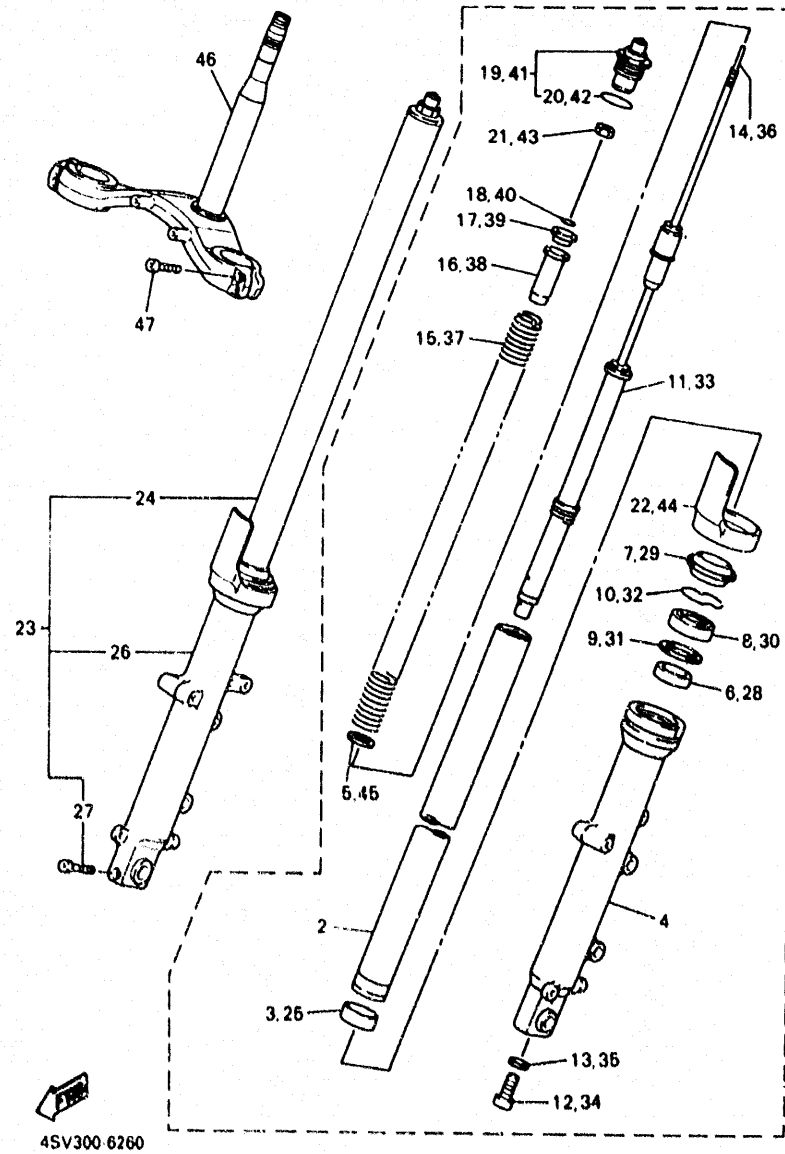

FIG. 26 HORQUILLA DELANTERA

REF. NO.	PIEZAS NO.	DESCRIPCION	CANTIDAD	SUMARIO
29	4SV-23144-00	•GUARDAPOLVO	1	
30	4SV-23145-00	•RETEN DE ACEITE	1	
31	4SV-23115-00	•GUIA DE CUBIERTA SUPERIOR	1	
32	4SV-23156-00	•PRESILLA DEL RETEN DE ACEITE	1	
33	4SV-23170-00	•CILINDRO C O MPL DE HORQ DELAN	1	
34	91317-10025	•PERNO	1	
35	90430-10171	•JUNTA	1	
36	4SV-2318Y-00	•EMBOLO	1	
37	4SV-23141-00	•RESORTE HORQUILLA DELANT.	1	
38	3GM-23117-A0	•GUIA DE RESORTE	1	
39	3GM-2331K-A0	•ASIENTO DEL MUE'LE	1	
40	3GM-23153-A0	•ANILLO DE ENGANCHE	1	
41	4SV-23111-00	•TAPON	1	
42	93210-40N50	•JUNTA TORICA	1	
43	95307-10600	•TUERCA	1	
44	4SV-2331G-00	•CUBIERTA	1	
45	90201-231E1	•ARANDELA PLANA	1	
46	4SV-23340-00	PLATINA INFERIOR COMPLETA	1	
47	91317-08030	PERNO	4	

D11