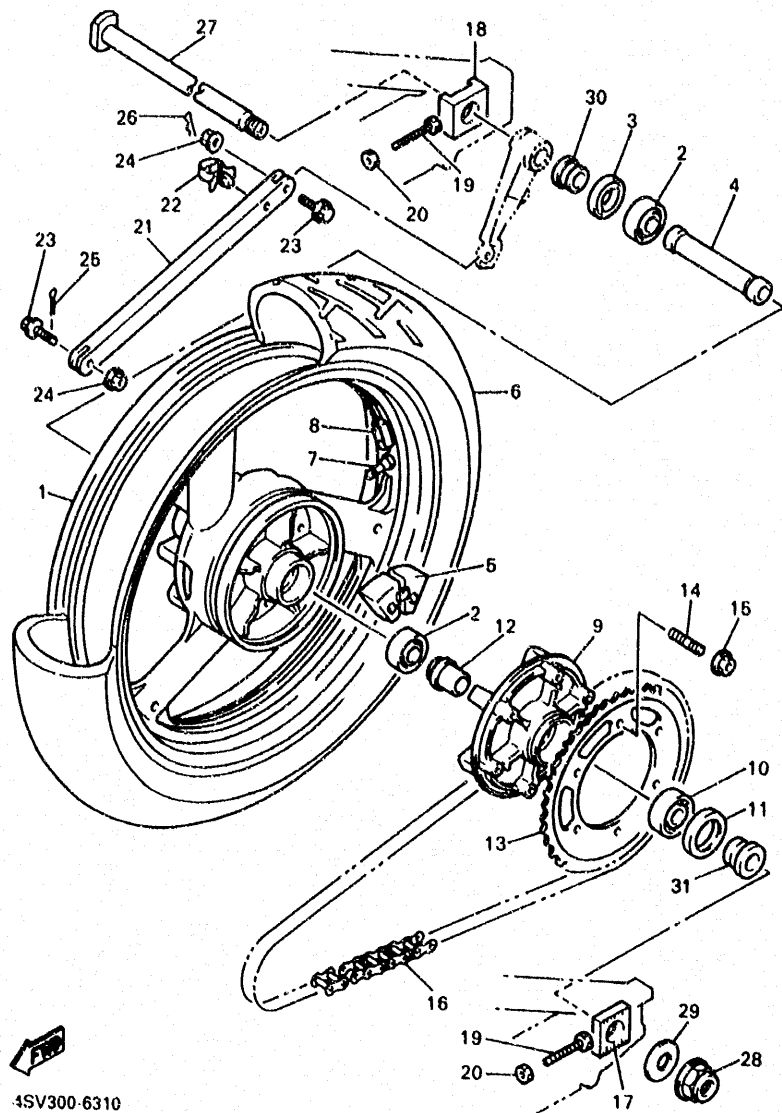

FIG. 31 RUEDA TRASERA

4SV300-6310

REF. NO	PIEZAS NO.	DESCRIPCION	CANTIDAD	SUMARIO
1	4FM-25338-01-7B	RUEDA FUNDIDA TRASERA	1	BLUISH BLACK 2
2	93306-20567	COJINETE	2	
3	93102-35412	RETEN DE ACEITE	1	
4	90560-28389	SEPARADOR	1	
6	4FM-25364-00	AMORTIGUADOR	6	
6	*	NEUMATICO (180/55 ZR17 90X)	1	UR LM MICHELIN
	94118-1709K	NEUMATICO (180/55 ZR17 D204)	1	UR DUNLOP
7	93900-00030	VALVULA	1	
8	29L-25398-00	BALANCEADOR DE RUEDA(10G)	1	UN
	29L-25398-10	BALANCEADOR DE RUEDA (20G)	1	UN
	29L-25398-20	BALANCEADOR DE RUEDA (30G)	1	UN
9	4FM-25366-00	EMBRAGUE DE MASA	1	
10	93306-20644	COJINETE	1	
11	93102-40211	RETEN DE ACEITE	1	
12	4FM-25377-00	COLLAR DE RUEDA	1	
13	4SV-25446-00	CORONA (46T)	1	
14	90116-10575	ESPARRAGO	6	
15	95617-10200	TUERCA DE AUTO-CIERRE	6	
16	94581-57110	CADENA (DID532ZLVKA1-110L)	1	DAIDO
17	4FM-25388-01	TIRADOR DE CADENA 1	1	
18	4FM-25389-00	TIRADOR DE CADENA 2	1	
19	90101-08766	TORNILLO	2	
20	95337-08600	TUERCA	2	
21	4FM-25371-10	BARRA TENSORA	1	
22	90464-23239	BRIDA	1	
23	90105-08321	TORNILLO CON ARANDELA	2	
24	95707-08500	TUERCA DE BRIDA	2	
25	91401-20015	CHAVETA	1	

E3