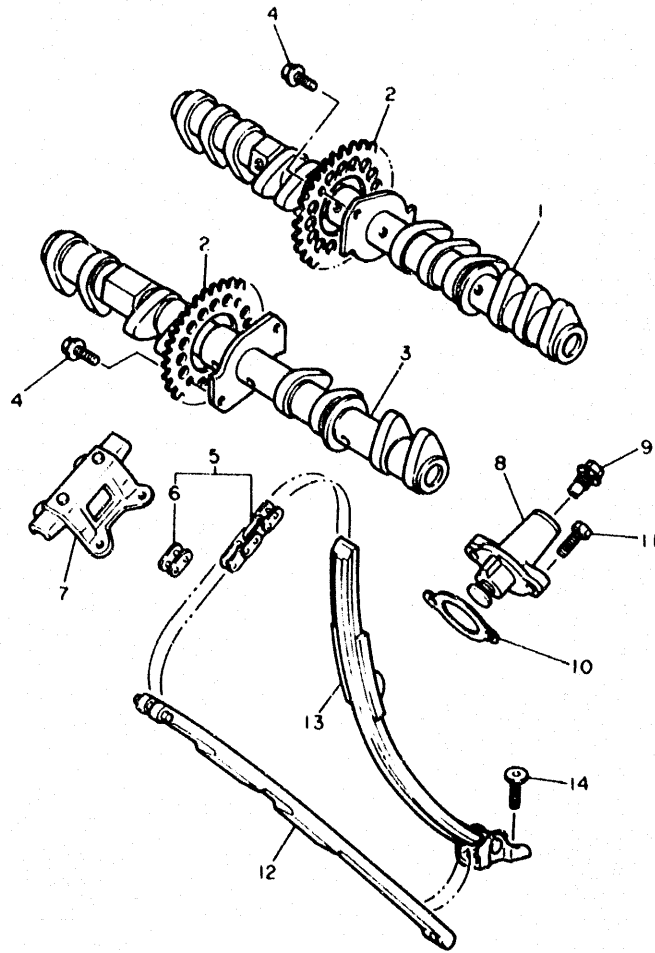

FIG. 5 ARBOL DE LEV • CADENA

REF. NO.	PIEZAS NO.	DESCRIPCION	CANTIDAD	SUMARIO
1	4SV-12171-00	ARBOL DE LEVAS 1	1	
2	3GM-12176-00	CATALINA DE CADENA	2	
3	4SV-12181-00	ARBOL DE LEVAS 2	1	
4	90105-07342	TORNILLO CON ARANDELA	4	
5	9Y581-01107	CADENA(IDID219FS-108L)	1	
6	4SV-11498-00	PASADOR DE JUNTA	1	
7	2GH-12241-00	TOPE DE GUIA 2	1	
8	3GM-12210-00	TENSOR CADENA DE LEVA	1	
9	90109-112F1	PERNO	1	
10	4BE-12213-00	EMPAQUE DE CAJA TENSOR	1	
11	90105-060A0	TORNILLO CON ARANDELA	2	
12	3GM-12251-00	AMORTIGUADOR CADENA 1	1	
13	3GM-12252-01	AMORTIGUADOR CADENA 2	1	
14	90109-065A8	PERNO	2	