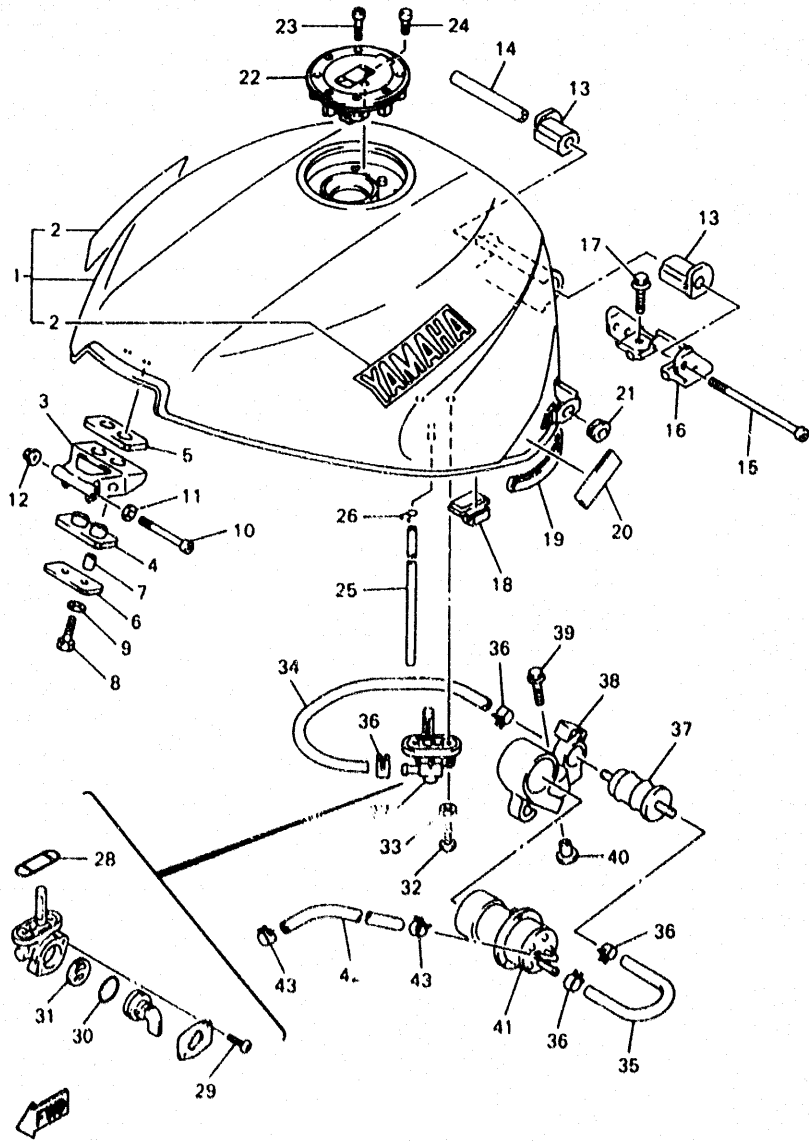

FIG. 27 DEPOSITO DE COMBUSTIBLE

4SV300 6270

REF. NO.	PIEZAS NO.	DESCRIPCION	CANTIDAD	SUMARIO
27	4KM-24500-10	GRIFO DE COMBUSTIBLE 1	1	
28	4X8-24512-00	•EMPAQUE	1	
29	98507-03008	•TORNILLO DE CABEZA CON PLANA	2	
30	3AJ-24534-00	•SELLO DE GRIFO	1	
31	3AJ-24523-00	•VALVULA	1	
32	90149-06008	TORNILLO DE REGLAJE	2	
33	90202-05187	ARANDELA DE PLANA	2	
34	4SV-24311-00	TUBO DE COMBUSTIBLE 1	1	
35	4SV-24312-00	TUBO 2	1	
36	90467-12124	PRESILLA	4	
37	1FK-24560-00	FILTRO COMPLETO	1	
38	4SV-24398-00	BANDA 1	1	
39	90119-06097	TORNILLO CON ARANDELA	1	
40	90387-07391	CASQUILLO CON ALONA	1	
41	4SV-13907-00	BOMBA DE COMBUSTIBLE COMPLETA	1	
42	90445-146F9	TUBO	1	
43	90467-13123	PRESILLA	2