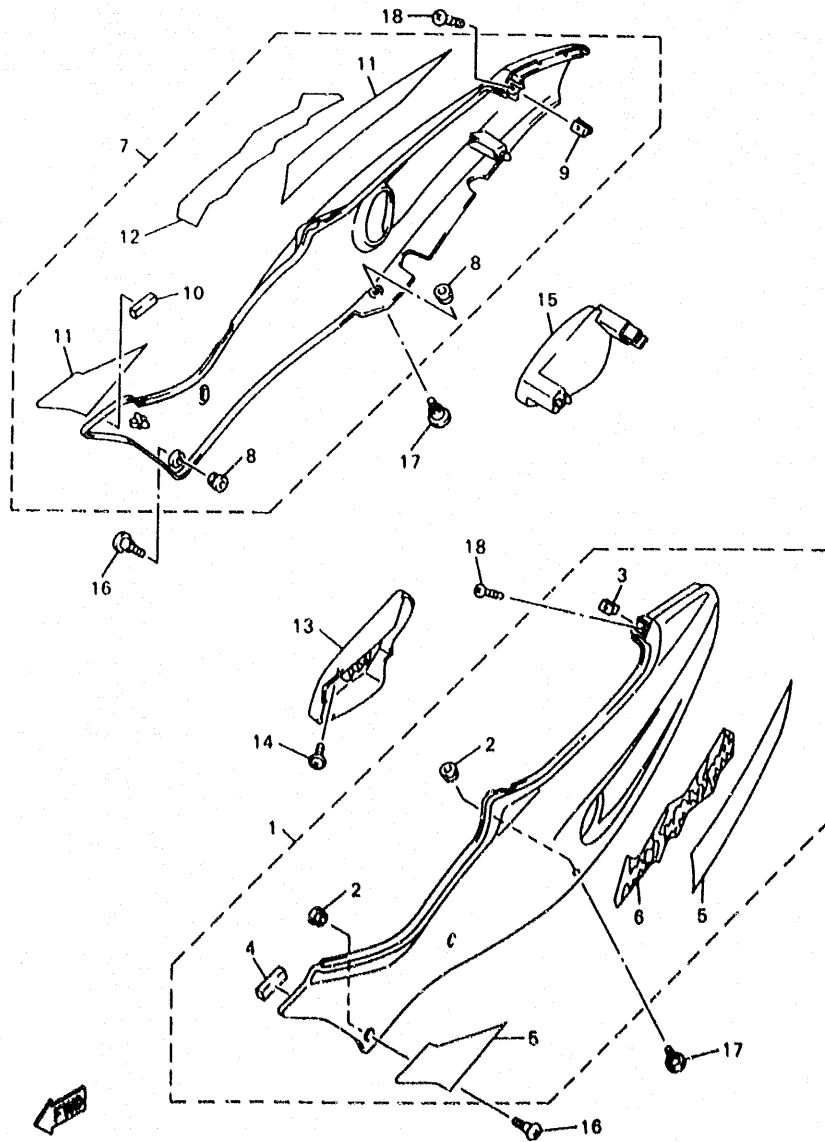

FIG. 22 CUBIERTA LATERAL

4SV300-6220

D5

REF. NO.	PIEZAS NO.	DESCRIPCION	CANTIDAD	SUMARIO
1	4SV-Y2171-00-P0	CUBIERTA, LATERAL 1	1	UR BLUISH WHITE COCKTAIL 1 PARA VRC1 UR STAR SILVER PARA BL2
	4SV-Y2171-20-6M	CUBIERTA, LATERAL 1	1	
2	90480-13398	•TAPON	2	
3	90183-05024	•TUERCA DE RESORTE	1	
4	89X-77167-00	•ADORNO 3	1	
5	4SV-2173L-00	•JUEGO DE CALCOMANIAS	1	UR PARA VRC1
	4SV-2173L-10	•JUEGO DE CALCOMANIAS	1	UR PARA BL2
6	4SV-21781-00	•EMBLEMA 1	1	
7	4SV-Y2172-00-P0	CUBIERTA, LATERAL 2	1	UR BLUISH WHITE COCKTAIL 1 PARA VRC1 UR STAR SILVER PARA BL2
	4SV-Y2172-10-6M	CUBIERTA, LATERAL 2	1	
8	90480-13398	•TAPON	2	
9	90183-05024	•TUERCA DE RESORTE	1	
10	89X-77167-00	•ADORNO 3	1	
11	4SV-2174L-00	•JUEGO DE CALCOMANIAS	1	UR PARA VRC1
	4SV-2174L-10	•JUEGO DE CALCOMANIAS	1	UR PARA BL2
12	4SV-21781-00	•EMBLEMA 1	1	
13	4SV-21731-00	CUBIERTA LATERAL	1	
14	90159-06058	TORNILLO CON VALONA	1	
15	4SV-21741-00	CUBIERTA LATERAL 4	1	
16	90150-06036	TORNILLO CABEZA REDONDA	2	
17	90150-06036	TORNILLO CABEZA REDONDA	2	
18	90154-06059	TORNILLO DE LIGAR	2