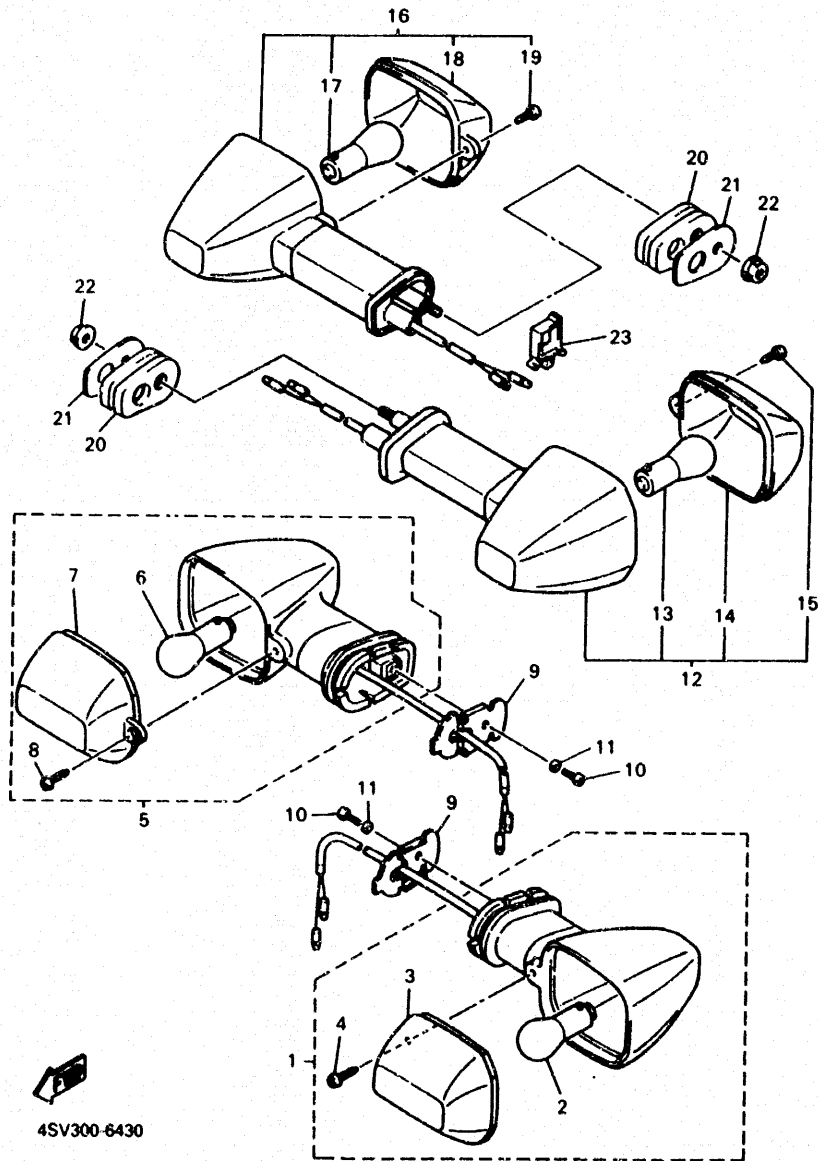

FIG. 43 LUZ DE DESTELLADOR

REF. NO.	PIEZAS NO.	DESCRIPCION	CANTIDAD	SUMARIO
1	4JH-83310-01	DESTELLADOR DE LUZ DELANT.	1	
2	306-83311-40	•BOMBILLA (12V-21W)	1	
3	4JH-83332-00	•LENTE DE DESTELLADOR	1	
4	97702-40610	•TORNILLO	1	
5	4JH-83320-01	DESTELLADOR DE LUZ DELANT.	1	
6	306-83311-40	•BOMBILLA (12V-21W)	1	
7	4JH-83342-00	•LENTE DE DESTELLADOR	1	
8	97702-40610	•TORNILLO	1	
9	4JH-83318-10	SOPORTE DE DESTELLADOR 1	2	
10	98507-04008	TORNILLO DE CABEZA CON PLANA	2	
11	92907-04600	ARANDELA	2	
12	4JH-83330-00	DESTELLADOR DE LUZ TRAS.COMPL.	1	
13	306-83311-40	•BOMBILLA (12V-21W)	1	
14	4JH-83332-00	•LENTE DE DESTELLADOR	1	
15	97702-40610	•TORNILLO	1	
16	4JH-83340-00	DESTELLADOR DE LUZ COMPL.	1	
17	306-83311-40	•BOMBILLA (12V-21W)	1	
18	4JH-83342-00	•LENTE DE DESTELLADOR	1	
19	97702-40610	•TORNILLO	1	
20	4FM-83345-00	TAPON CIEGO	2	
21	4FM-83369-00	SOPORTE DE DESTELLADOR 2	2	
22	95707-06500	TUERCA DE BRIDA	2	
23	90464-16025	BRIDA	1