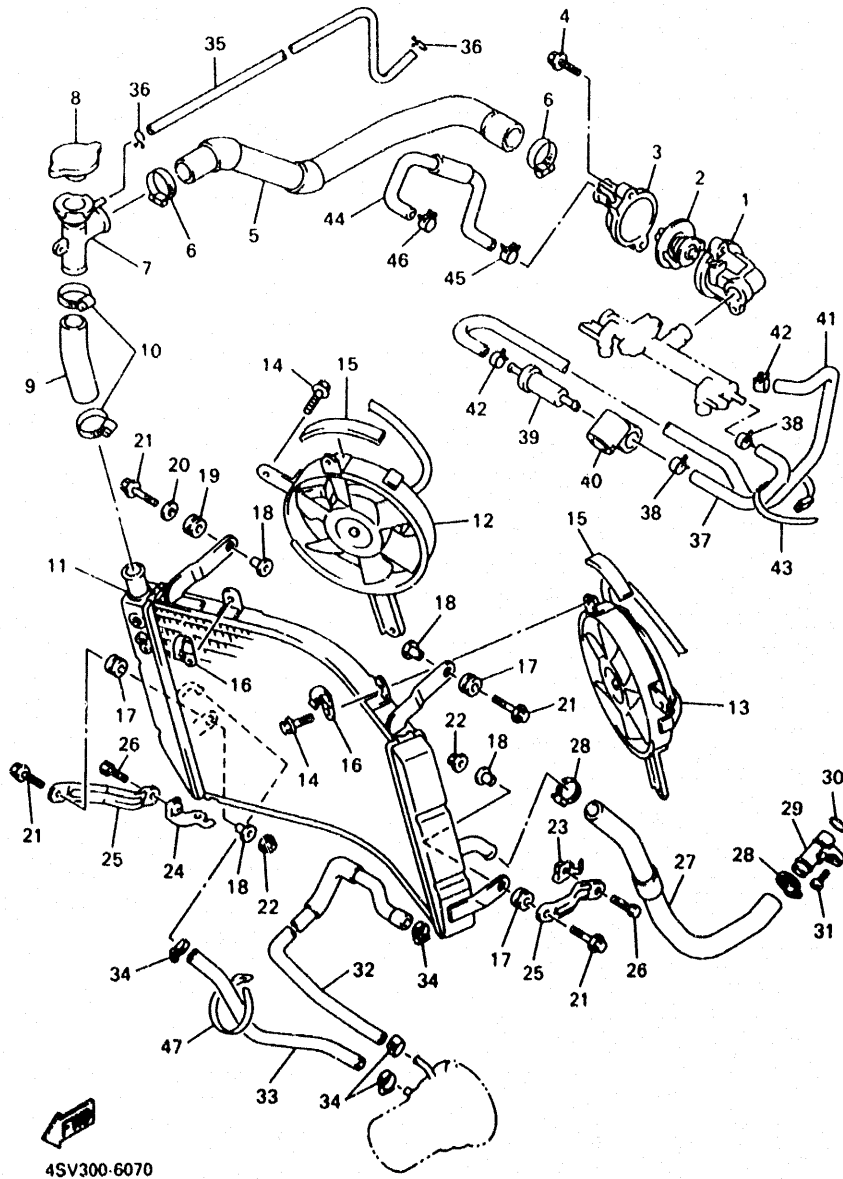

FIG. 7 RADIADOR • MANGUELA

REF. NO.	PIEZAS NO.	DESCRIPCION	CANT. IDAD	SUMARIO
29	2GH-12484-00	TUBO 4	1	
30	93210-23787	JUNTA TORICA	1	
31	90110-06142	TORNILLO ALLEN	1	
32	4SV-12588-00	MANGUERA 5	1	
33	4SV-12589-00	MANGUERA 6	1	
34	90450-22052	BRIDA, MANGUERA	4	
35	90445-083J9	TUBO	1	
36	90467-08021	PRESILLA	2	
37	4SV-12551-00	55 PLACA	1	
38	90467-11044	PRESILLA	2	
39	4SV-1240G-00	CUBIERTA DE TERMOSTATO	1	
40	4TV-12572-00	ADAPTADOR	1	
41	4SV-12552-00	MANGUERA 8	1	
42	90467-11044	PRESILLA	2	
43	90464-13073	BRIDA	1	
44	4SV-1243E-00	TUBO 2	1	
45	90467-10039	PRESILLA	1	
46	90467-09037	PRESILLA	1	
47	437-83936-01	BANDA DE CABLE DE INTERRUPTOR	1	

B10