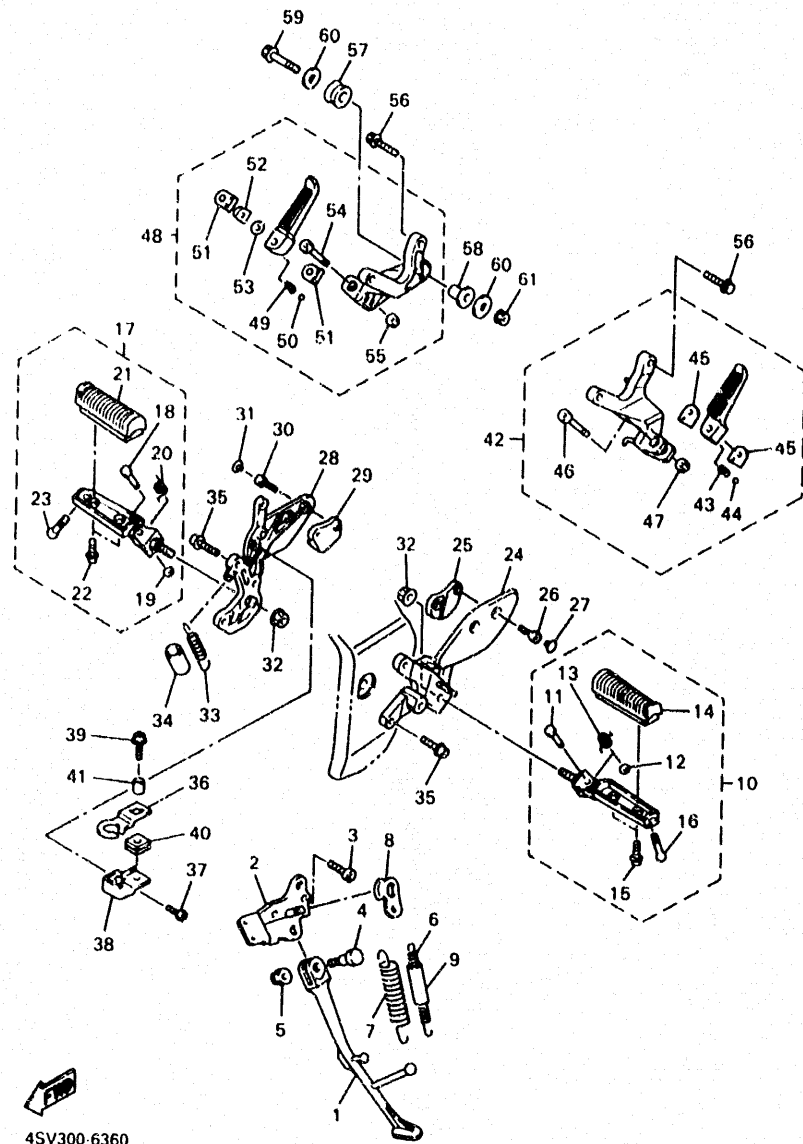

FIG. 36 SOPORTE • APOYAPIE

4SV300-6360

REF. NO.	PIEZAS NO.	DESCRIPCION	CANTIDAD	SUMARIO
57	4SV-27414-00	AMORTIGUADOR DE APOYAPIE	1	
58	90387-10636	CASQUILLO CON VALONA	1	
59	95024-10045	PERNO, DE BRIDA	1	
60	90201-10669	ARANDELA PLANA	2	
61	95614-10200	TUERCA DE AUTO CIERRE	1