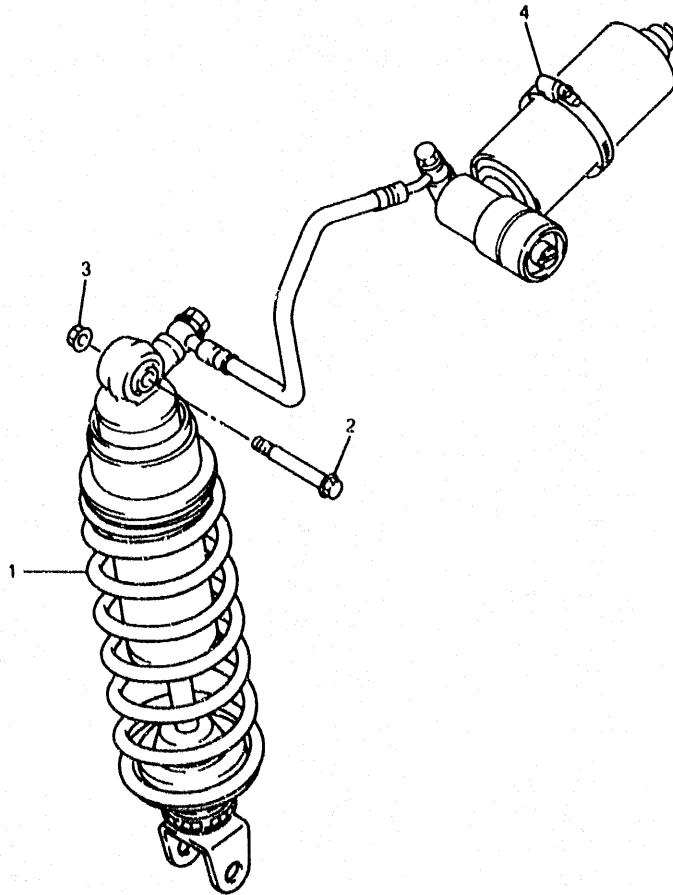

FIG. 23 BRAZO TRASERO

4SV300-0230

REF. NO.	PIEZAS NO.	DESCRIPCION	CANTIDAD	SUMARIO
29	90149-06298	TORNILLO DE REGLAJE	2	

**D7**

FIG. 24 SUSPENSION TRASERO

REF. NO.	PIEZAS NO.	DESCRIPCION	CANTIDAD	SUMARIO
1	4SV-22210-00	AMORTIGUADOR TRASERO COMPLETO	1	
2	90105-10323	TORNILLO CON ARANDELA	1	
3	95617-10200	TUERCA DE AUTO-CIERRE	1	
4	90460-50079	BRIDA, DE UNION	1	

4SV300-6240

**D8**

FIG. 26 HORQUILLA DELANTERA

4SV300-8260

D10

REF. NO.	PIEZAS NO.	DESCRIPCION	CANTIDAD	SUMARIO
1	4SV-23102-00	HORQUILLA DELANTERA COMPL.(MI)	1	
2	4SV-23110-00	•TUBO INTERIOR COMPLETO 1	1	
3	4SV-23135-00	•METAL CORREDIZO 2	1	
4	4SV-23106-00	•TUBO EXTERIOR COMPLETO 1	1	
5	90201-231E1	•ARANDELA PLANA	1	
6	4SV-23125-00	•METAL CORREDIZO 1	1	
7	4SV-23144-00	•GUARDAPOLVO	1	
8	4SV-23145-00	•RETEN DE ACEITE	1	
9	4SV-23115-00	•GUIA DE CUBIERTA SUPERIOR	1	
10	4SV-23156-00	•PRESILLA DEL RETEN DE ACEITE	1	
11	4SV-23170-00	•CILINDRO COMPL DE HORQ DELAN	1	
12	91317-10025	•PERNO	1	
13	90430-10171	•JUNTA	1	
14	4SV-2318Y-00	•EMBOLO	1	
15	4SV-23141-00	•RESORTE HORQUILLA DELANT.	1	
16	3GM-23117-A0	•GUIA DE RESORTE	1	
17	3GM-2331K-A0	•ASIENTO DEL MUELLE	1	
18	3GM-23153-A0	•ANILLO DE ENGANCHE	1	
19	4SV-23111-00	•TAPON	1	
20	93210-40N50	•JUNTA TORICA	1	
21	95307-10600	•TUERCA	1	
22	4SV-2331G-00	•CUBIERTA	1	
23	4SV-23103-00	HORQUILLA DELANTERA COMPL.(MD)	1	
24	4SV-23110-00	•TUBO INTERIOR COMPLETO 1	1	
25	4SV-23135-00	•METAL CORREDIZO 2	1	
26	4SV-23107-00	•TUBO EXTERIOR COMPLETO 2	1	
27	91317-08040	•PERNO	1	
28	4SV-23125-00	•METAL CORREDIZO 1	1	