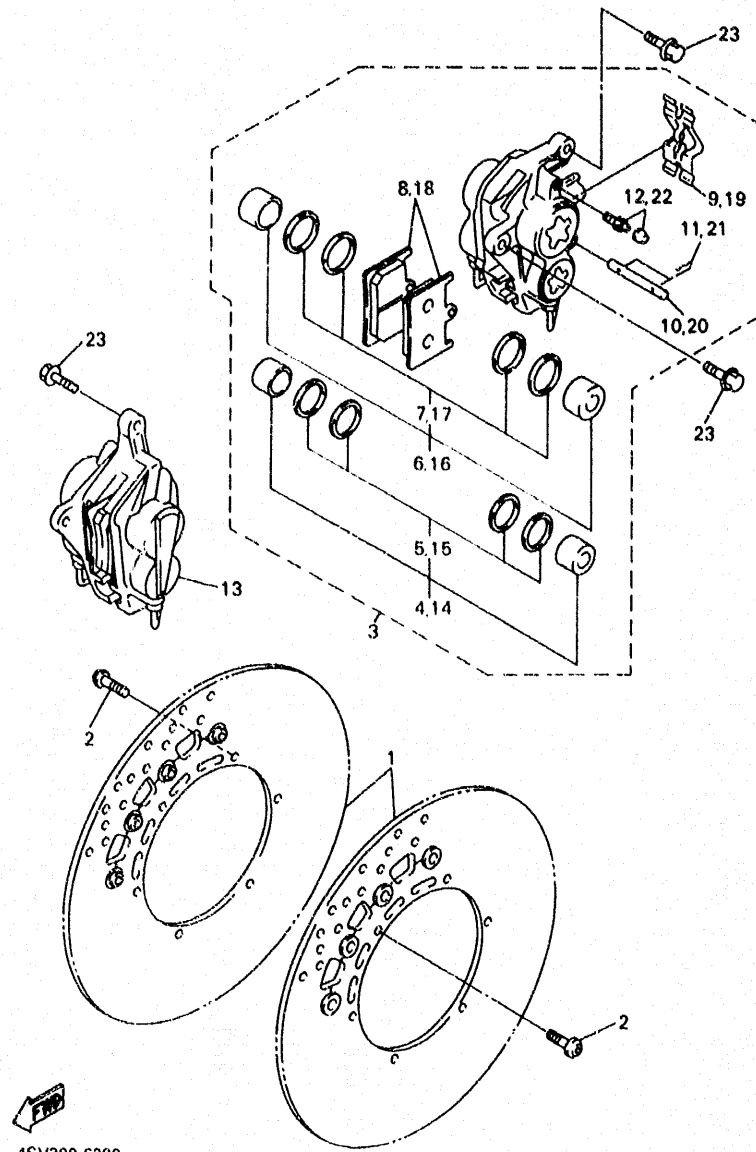

FIG. 30 CALIBRE FRENO DELANTERA

4SV300-6300

REF. NO.	PIEZAS NO.	DESCRIPCION	CANTIDAD	SUMARIO
1	4SV-2581T-00	DISCO DE FRENO	2	
2	90109-083G4	PERNO	12	
3	4SV-2580T-00	CALIBRE COMPLETO (IZQUIERDO)	1	
4	4SV-W0057-00	PISTON COMPLETO PINZA	1	
5	3MA-W0047-10	JUEGO DE RETENES DE PINZA	1	
6	4SV-W0057-10	PISTON COMPLETO PINZA	1	
7	3GM-W0047-10	JUEGO DE RETENES DE PINZA	1	
8	4SV-W0045-00	JUEGO DE COJIN DE FRENO	1	
9	4SV-25919-00	SOPORTE DE PASTILLAS	1	
10	4SV-25924-00	PASADOR	1	
11	3GM-25925-00	PRESILLA	2	
12	1J3-W0048-00	CJTO TORNILLO DE PURGA	1	
13	4SV-2580U-00	CALIBRE COMPLETO (DERECHO)	1	
14	4SV-W0057-00	PISTON COMPLETO PINZA	1	
15	3MA-W0047-10	JUEGO DE RETENES DE PINZA	1	
16	4SV-W0057-10	PISTON COMPLETO PINZA	1	
17	3GM-W0047-10	JUEGO DE RETENES DE PINZA	1	
18	4SV-W0045-00	JUEGO DE COJIN DE FRENO	1	
19	4SV-25919-00	SOPORTE DE PASTILLAS	1	
20	4SV-25924-00	PASADOR	1	
21	3GM-25925-00	PRESILLA	2	
22	1J3-W0048-00	CJTO TORNILLO DE PURGA	1	
23	90105-10725	TORNILLO CON ARANDELA	4