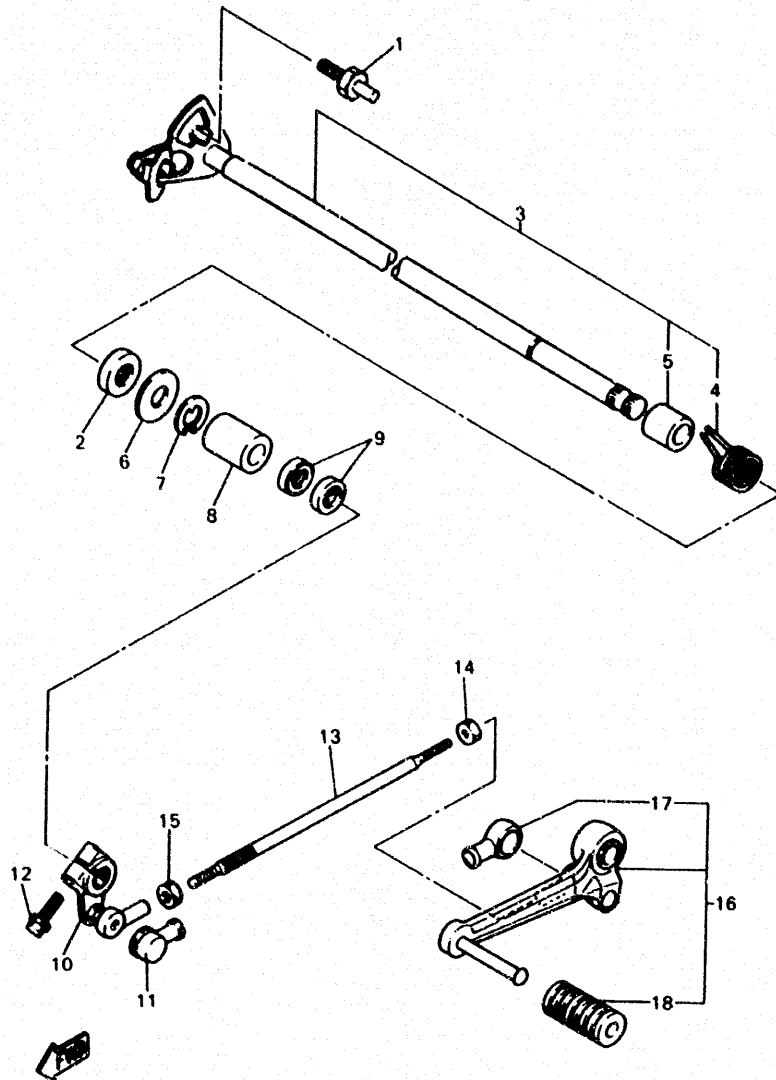

FIG. 19 EJE DE CAMBIO • PEDAL

4HD300-3190

REF. NO.	PIEZAS NO.	DESCRIPCION	CANTIDAD	SUMARIO
1	4G0-18127-00	PASADOR DE PALANCA	1	
2	93102-12106	SELLO ACEITE (SD 12-22-5 HS)	1	
3	1AE-18101-01	EJE SELECTOR COMPLETO	1	
4	90508-32682	RESORTE DE TORSION	1	
5	90387-114K8	CASQUILLO CON VALONA	1	
6	90201-12575	ARANDELA PLANA	1	
7	99006-10600	PRESILLA REDONDA	1	
8	90560-12191	SEPARADOR	1	
9	93109-12053	RETEN DE ACEITE	2	
10	2GH-18112-01	BRAZO DEL CAMBIO	1	
11	2H9-18154-00	CUBIERTA GUARDAPOLVO	1	
12	95824-06020	TUERCA DE REBORDE	1	
13	1WG-18115-01	VARILLA DEL CAMBIO	1	
14	90170-06228	TUERCA	1	
15	95304-06700	TUERCA	1	
16	4FM-18110-01	PEDAL DE CAMBIO COMPLETO	1	
17	2H9-18154-00	CUBIERTA GUARDAPOLVO	1	
18	132-18113-01	FUNDA DEL PEDAL DEL CAMBIO	1	

C14