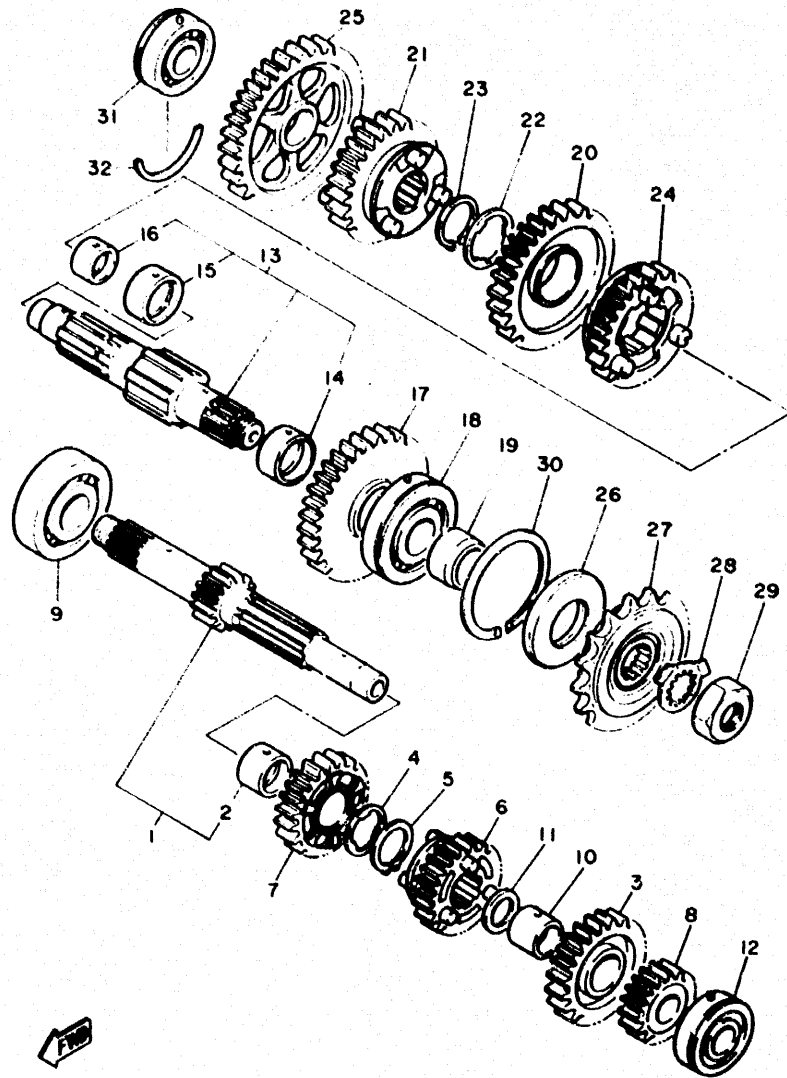

FIG. 17 TRANSMISION

3LE332-9170

REF. NO.	PIEZAS NO.	DESCRIPCION	CANT. IDAD	SUMARIO
29	90179-18667	TUERCA	1	
30	278-17424-01	PRESILLA REDONDA 1	1	
31	93306-20455	COJINETE	1	
32	93440-45144	SEGURO	1	

C12