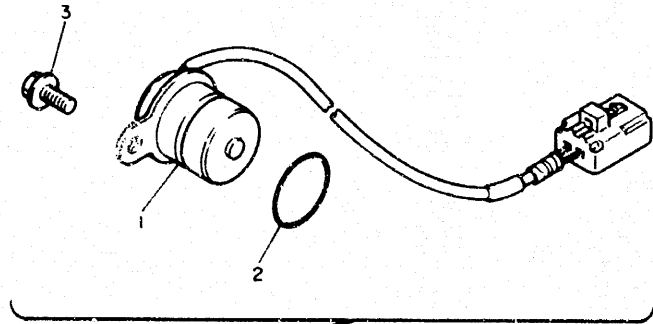

FIG. 41 RECOGEDOR • COMANDO

REF. NO.	PIEZAS NO.	DESCRIPCION	CANTIDAD	SUMARIO
1	3GM-81670-00	RECOGEDOR COMPL.	1	
2	93210-19216	JUNTA TORICA	1	
3	95027-06012	PERNO, DE BRIDA	1	

2GH300-7400

F6