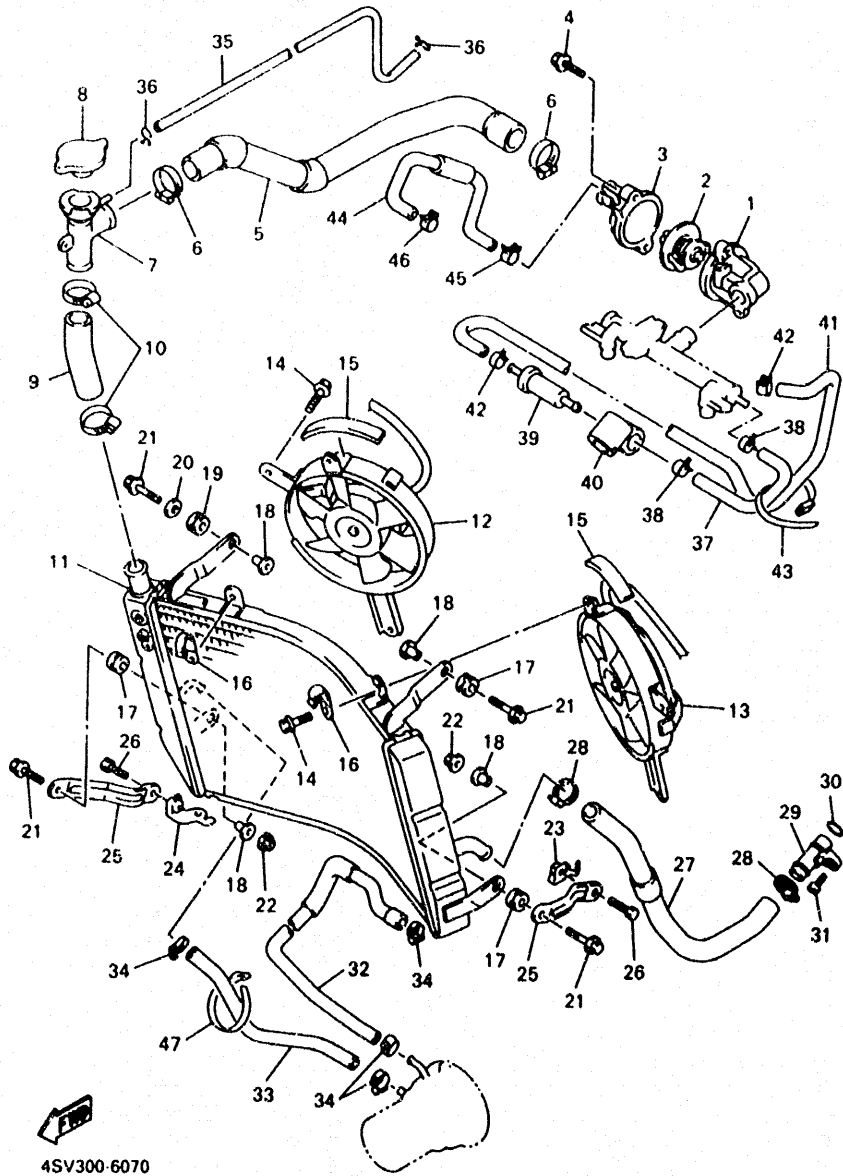

FIG. 7 RADIADOR • MANGUERA

REF. NO.	PIEZAS NO.	DESCRIPCION	CANTIDAD	SUMARIO
1	3GM-12417-00	ENCAJE DE TERMOSTATO	1	
2	4FM-12410-00	TERMOSTATO CONJUNTO	1	
3	3FV-1240G-00	CUBIERTA DE TERMOSTATO	1	
4	90105-060A0	TORNILLO CON ARANDELA	2	
5	4SV-12576-00	MANGUERA 1	1	
6	90450-38040	BRIDA, MANGUERA	2	
7	4SV-12591-00	SOPORTE	1	
8	4JH-12462-00	TAPON, DEL RADIADOR	1	
9	4SV-12577-00	MANGUERA 2	1	
10	90450-38040	BRIDA, MANGUERA	2	
11	4SV-12461-00	RADIADOR COMPLETO	1	
12	4SV-12405-00	COMPRESOR	1	
13	4SV-12405-10	COMPRESOR	1	
14	95817-06010	TUERCA DE REBORDE	6	
15	2TV-21638-00	AMORTIGUADOR 1	2	
16	90465-08028	BRIDA	2	
17	90480-15363	TAPON	3	
18	90387-07391	CASQUILLO CON VALONA	4	
19	90480-10542	TAPON	1	
20	90201-065F3	ARANDELA PLANA	1	
21	95817-06025	TUERCA DE REBORDE	4	
22	95707-06500	TUERCA DE BRIDA	2	
23	4SV-1244E-00	SOPORTE 1	1	
24	4SV-1244F-00	SOPORTE 1	1	
25	4SV-12464-00	APOYO DE RADIADOR	2	
26	97027-06012	PERNO	2	
27	4SV-12579-00	MANGUERA 4	1	
28	90450-38040	BRIDA, MANGUERA	2	

B9