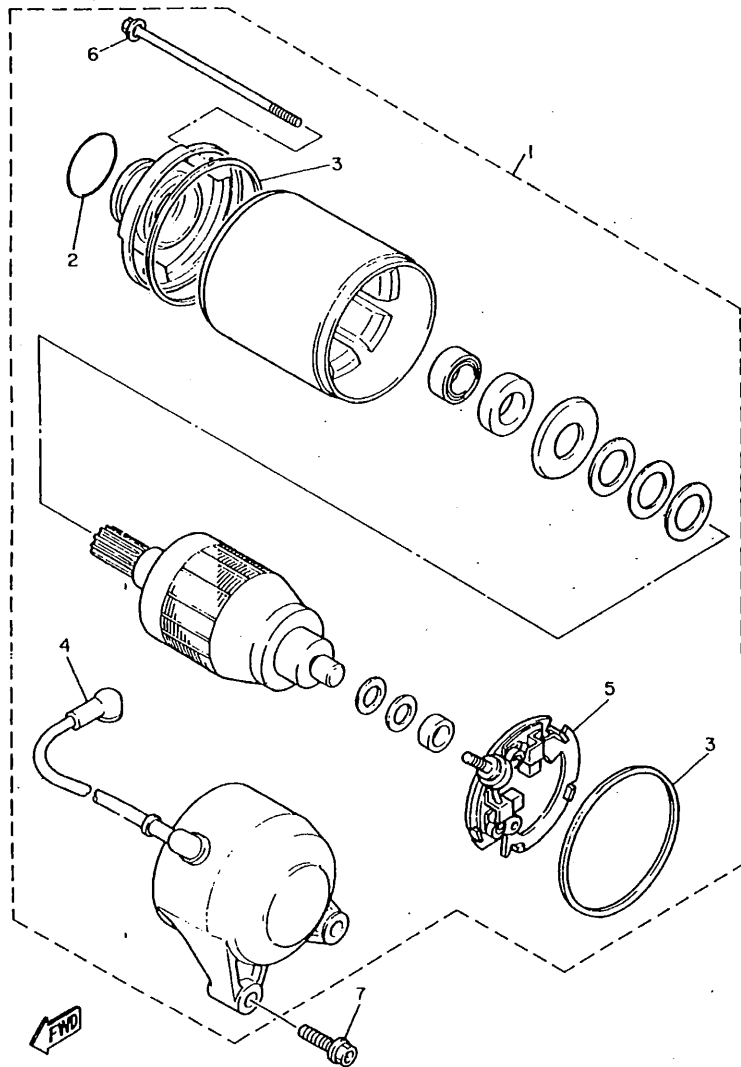

FIG. 42 MOTOR DE ARRANQUE

3KS351-9420

REF. NO.	PART NO.	DESCRIPTION	4SV3					REMARKS
1	3XF-81800-00	MOTOR DE ARRANQUE COMPLETO	1					
2	1FK-81847-00	•ANILLO GOMA	1					
3	11H-81844-00	•EMPAQUE	2					
4	2KT-81815-00	•CABLE, MOTOR DE ARRANQUE	1					
5	3KS-81840-00	•SOSTEN DE ESCOBILLA COMPLETO	1					
6	3HE-81826-00	•PERNO	2					
7	95827-06025	TUERCA DE REBORDE	2					

F9