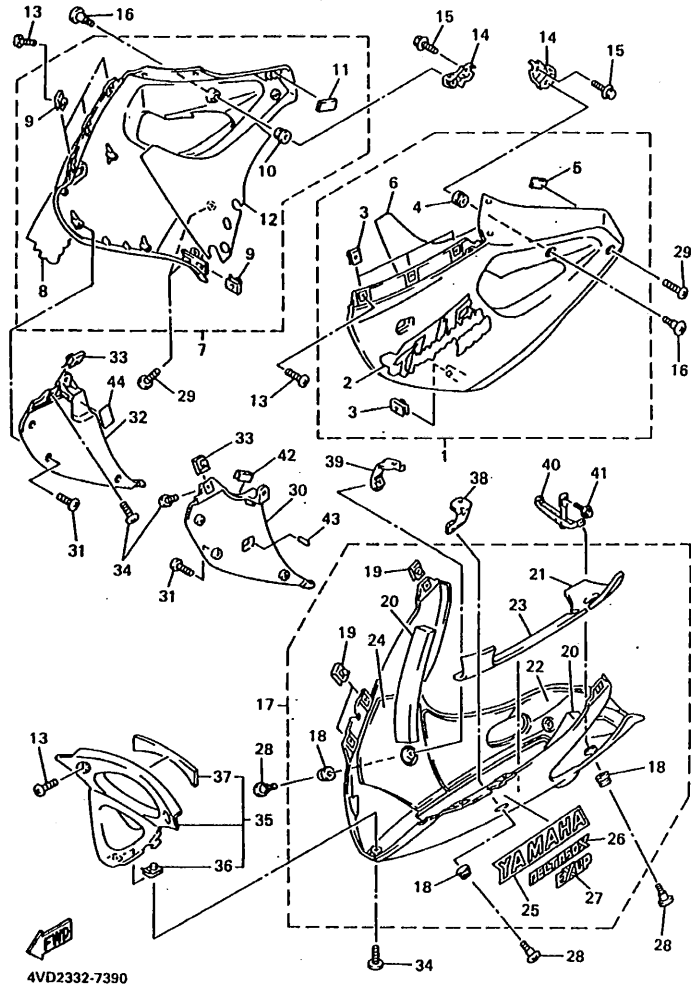

FIG. 39 BOVEDA 2

4VD2332-7390

REF. NO.	PART NO.	DESCRIPTION	4SV3			REMARKS
1	4SV-Y283U-00-0X	PANEL 1	1			BWC1/VRC1
	4SV-Y283U-40-4B	PANEL 1	1			BL2
2	4VD-28391-00	CALCOMANIA DE BOVEDA 1	1			UR PARA BWC1
	4VD-28391-20	CALCOMANIA DE BOVEDA 1	1			UR PARA BL2
3	90183-05024	•TUERCA DE RESORTE	4			
4	90480-13398	•TAPON	1			
5	4SV-28372-00	•AMORTIGUADOR	1			
6	4SV-2848P-00	•ASIENTO 6	1			
7	4SV-Y283V-00-0X	PANEL 2	1			BWC1/VRC1
	4SV-Y283V-40-4B	PANEL 2	1			BL2
8	4VD-28392-00	CALCOMANIA DE BOVEDA 2	1			UR PARA BWC1
	4VD-28392-20	CALCOMANIA DE BOVEDA 2	1			UR PARA BL2
9	90183-05024	•TUERCA DE RESORTE	4			
10	90480-13398	•TAPON	1			
11	4SV-28372-00	•AMORTIGUADOR	1			
12	4SV-2848R-00	•ASIENTO 7	1			
13	90150-05039	TORNILLO CABEZA REDONDA	8			
14	4SV-2836A-00	SOPORTE 1	2			
15	95807-06012	TUERCA DE REBORDE	2			
16	90150-06036	TORNILLO CABEZA REDONDA	2			
17	4SV-Y2808-30-4B	CUBIERTA, INFERIOR	1			BL2 PARA BWC1
	4SV-Y2808-20-P1	CUBIERTA, INFERIOR	1			DPBMC PARA BL2
18	90480-13398	•TAPON	4			
19	90183-05024	•TUERCA DE RESORTE	6			
20	4SV-28371-00	•AMORTIGUADOR	2			
21	4SV-2848K-00	•ASIENTO 2	1			
22	4SV-2848L-00	•ASIENTO 3	1