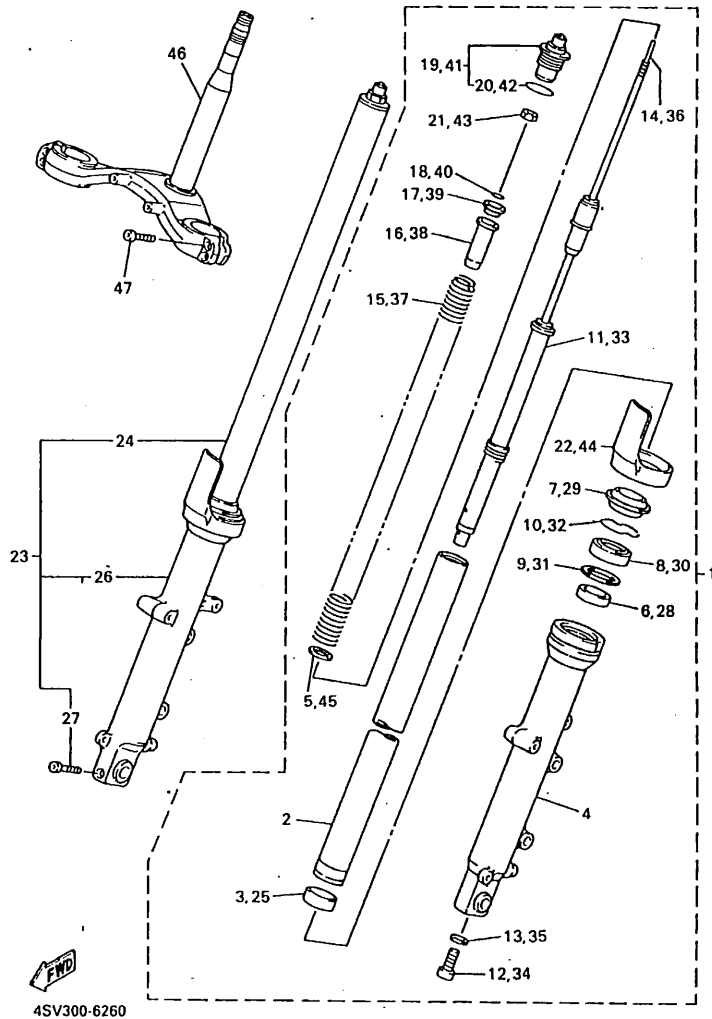

4SV300-6250

D10

FIG. 26 HORQUILLA DELANTERA

REF. NO.	PART NO.	DESCRIPTION	4SV3				REMARKS
1	4SV-23102-00	HORQUILLA DELANTERA COMPL.(MI)	1				
2	4SV-23110-00	•TUBO INTERIOR COMPLETO 1	1				
3	4SV-23135-00	•METAL CORREDIZO 2	1				
4	4SV-23106-00	•TUBO EXTERIOR COMPLETO 1	1				
5	90201-231E1	•ARANDELA PLANA	1				
6	4SV-23125-00	•METAL CORREDIZO 1	1				
7	4SV-23144-00	•GUARDAPOLVO	1				
8	4SV-23145-00	•RETEN DE ACEITE	1				
9	4SV-23115-00	•GUIA DE CUBIERTA SUPERIOR	1				
10	4SV-23156-00	•PRESILLA DEL RETEN DE ACEITE	1				
11	4SV-23170-00	•CILINDRO COMPL DE HORQ DELAN	1				
12	91317-10025	•PERNO	1				
13	90430-10171	•JUNTA	1				
14	4SV-2318Y-00	•EMBOLO	1				
15	4SV-23141-00	•RESORTE HORQUILLA DELANT.	1				
16	3GM-23117-A0	•GUIA DE RESORTE	1				
17	3GM-2331K-A0	•ASIENTO DEL MUELLE	1				
18	3GM-23153-A0	•ANILLO DE ENGANCHE	1				
19	4SV-23111-00	•TAPON	1				
20	93210-40N50	•ANILLO O	1				
21	95307-10600	•TUERCA	1				
22	4SV-2331G-00	•CUBIERTA	1				
23	4SV-23103-00	HORQUILLA DELANTERA COMPL.(MD)	1				
24	4SV-23110-00	•TUBO INTERIOR COMPLETO 1	1				
25	4SV-23135-00	•METAL CORREDIZO 2	1				
26	4SV-23107-00	•TUBO EXTERIOR COMPLETO 2	1				
27	91317-08040	•PERNO	1				