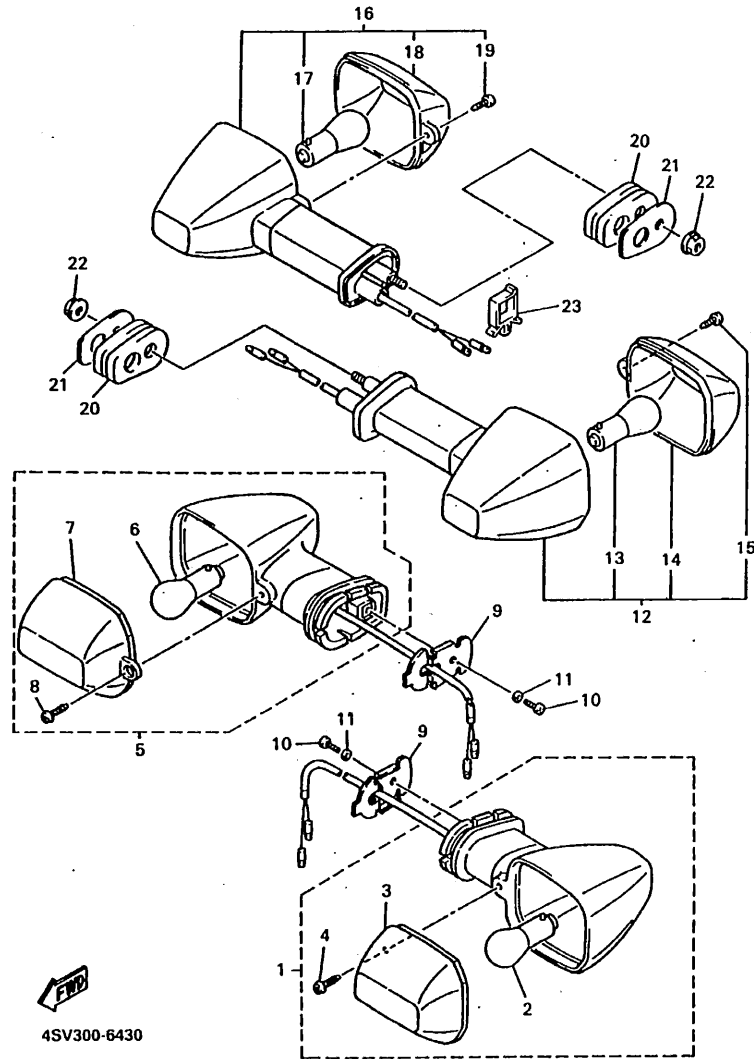

FIG. 43 LUZ DE DESTELLADOR

4SV300-6430

REF. NO.	PART NO.	DESCRIPTION	4SV3				REMARKS
1	4JH-83310-01	DESTELLADOR DE LUZ DELANT.	1				
2	306-83311-40	•BOMBILLA (12V-21W)	1				
3	4JH-83332-00	•LENTE DE DESTELLADOR	1				
4	97702-40610	•TORNILLO ROSCA HEMBRA	1				
5	4JH-83320-01	DESTELLADOR DE LUZ DELANT.	1				
6	306-83311-40	•BOMBILLA (12V-21W)	1				
7	4JH-83342-00	•LENTE DE DESTELLADOR	1				
8	97702-40610	•TORNILLO ROSCA HEMBRA	1				
9	4JH-83318-00	SOPORTE DE DESTELLADOR 1	2				
10	98507-04008	TORNILLO DE CABEZA CON PLANA	2				
11	92907-04600	ARANDELA	2				
12	4JH-83330-00	DESTELLADOR DE LUZ TRAS.COMPL.	1				
13	306-83311-40	•BOMBILLA (12V-21W)	1				
14	4JH-83332-00	•LENTE DE DESTELLADOR	1				
15	97702-40610	•TORNILLO ROSCA HEMBRA	1				
16	4JH-83340-00	DESTELLADOR DE LUZ COMPL.	1				
17	306-83311-40	•BOMBILLA (12V-21W)	1				
18	4JH-83342-00	•LENTE DE DESTELLADOR	1				
19	97702-40610	•TORNILLO ROSCA HEMBRA	1				
20	4FM-83345-00	TAPON CIEGO	2				
21	4FM-83369-00	SOPORTE DE DESTELLADOR 2	2				
22	95707-06500	TUERCA DE BRIDA	2				
23	90464-16025	BRIDA	1