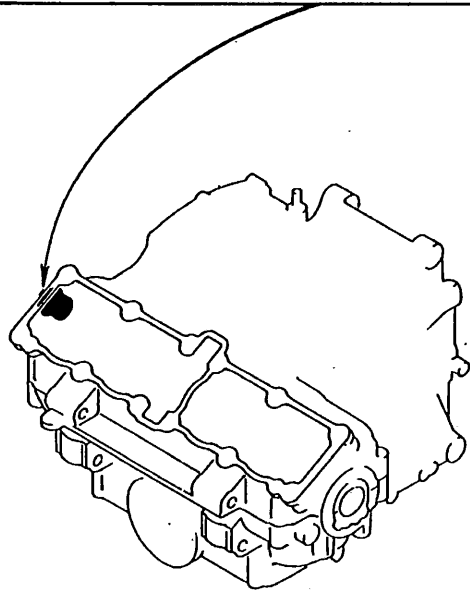

2GH300-7400