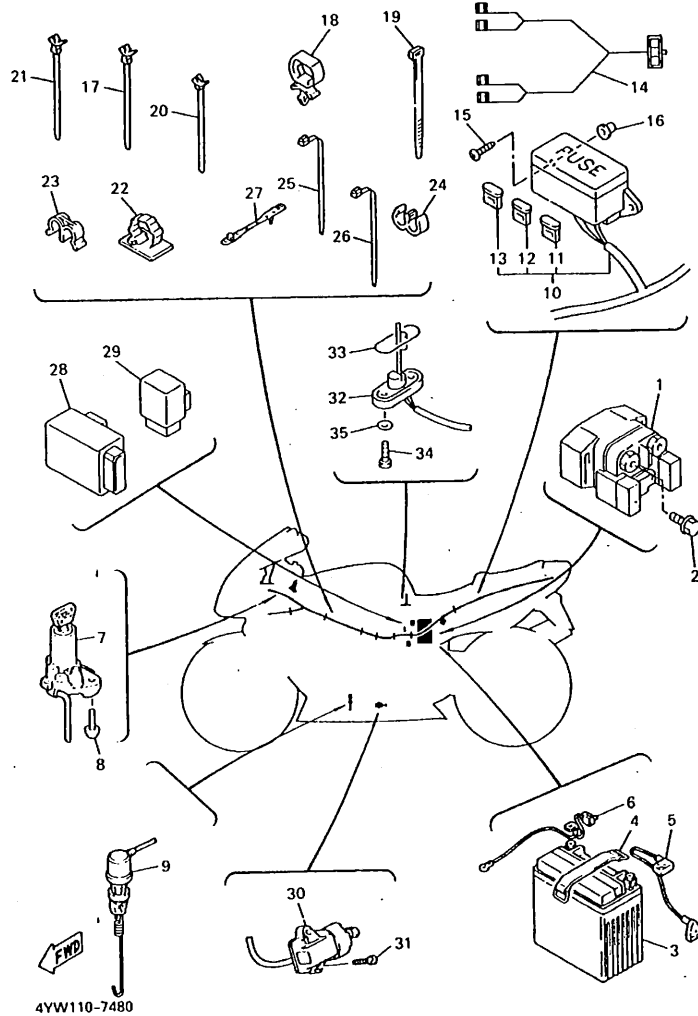

FIG. 48 EQUIPO ELECTRICO 2

REF. NO.	PART NO.	DESCRIPTION	4SV3				REMARKS
1	4SV-81940-00	CONJUNTO ARRANCADOR RELEVO	1				
2	95027-06008	PERNO, DE BRIDA	2				
3	3XW-82100-01	BATERIA COMPLETA	1				
4	120-82131-00	TIRANTE DE BATERIA	1				
5	4NK-82115-00	CABLE CONDUCTOR POSITIVO	1				
6	4JH-82116-00	CABLE CONDUCTOR NEGATIVO	1				
7	4JH-82501-03	LLAVE DE IGNICION COMPLT	1				
8	90109-080G5	PERNO	2				
9	1KT-82530-03	INTERRUPTOR DE PARADA COMPLETO	1				
10	4SV-82590-10	CONJUNTO DE CABLES	1				
11	2GH-82151-00	•FUSIBLE (20A-BL)	2				
12	2KW-82151-00	•FUSIBLE (7.5A-BL)	3				
13	36Y-82151-00	•FUSIBLE (15A-BL)	3				
14	4SV-82509-00	CABLE SUBCONDUCTOR	1				
15	97707-60016	TORNILLO ROSCA HEMBRA	2				
16	90338-08226	TAPON	2				
17	90464-10112	BRIDA	1				
18	90464-20237	BRIDA	2				
19	90465-13152	BRIDA	3				
20	90464-12089	BRIDA	1				
21	90464-10112	BRIDA	2				
22	90464-20136	BRIDA	1				
23	90468-15139	PRESILLA	1				
24	90464-60087	BRIDA	1				
25	90464-15195	BRIDA	1				
26	90464-15195	BRIDA	1				
27	90464-07121	BRIDA	1