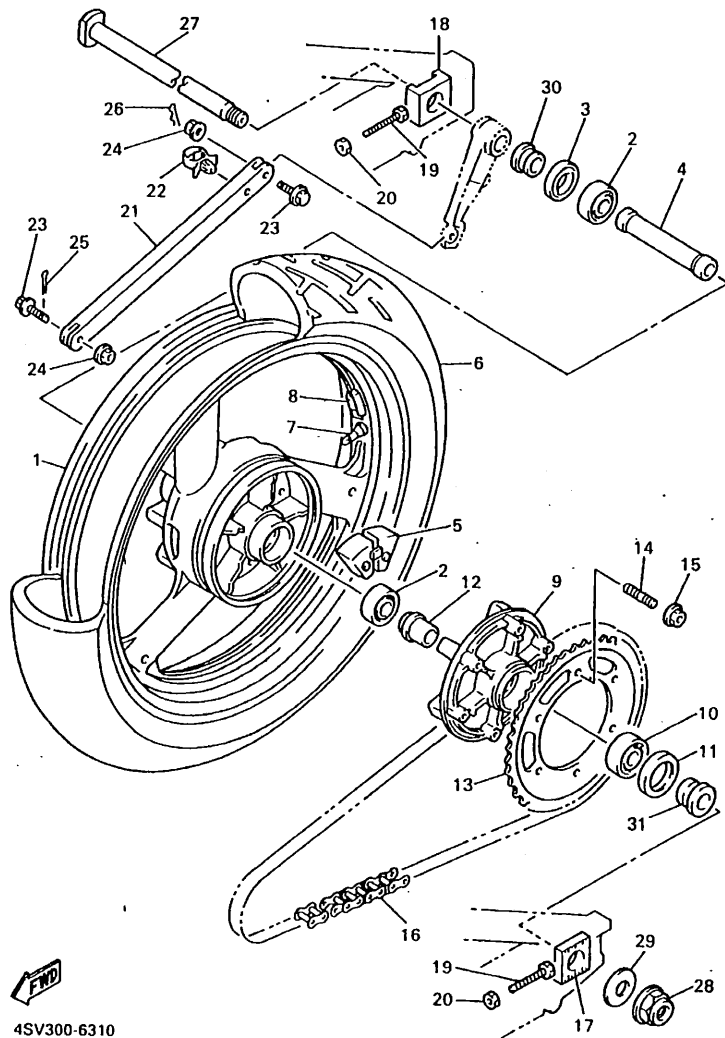

FIG. 31 RUEDA TRASERA

4SV300-6310

REF. NO.	PART NO.	DESCRIPTION	4SV3					REMARKS
25	91401-20015	PASADOR DE CHAVETA	1					
26	90468-16099	PRESILLA	1					
27	4FM-25381-10	EJE DE RUEDA	1					
28	90185-24165	TUERCA AUTOBLOCANTE	1					
29	90201-257R5	ARANDELA PLANA	1					
30	90387-2805W	CASQUILLO CON VALONA	1					
31	90387-2805X	CASQUILLO CON VALONA	1