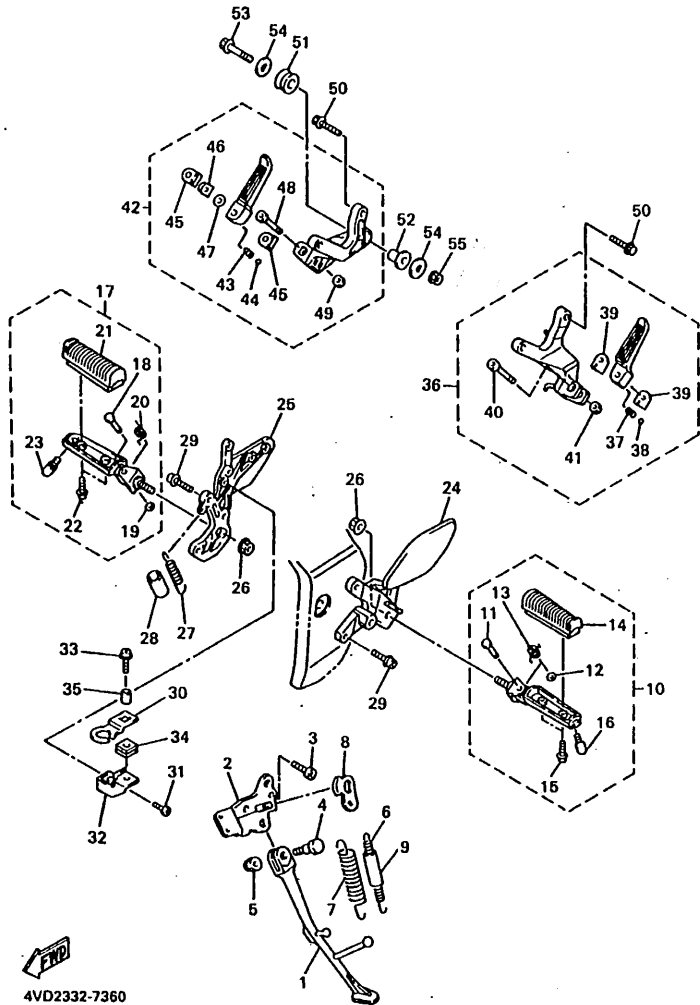

FIG. 38 SOPORTE • APOYAPIE

4VD2332-7360

REF. NO.	PART NO.	DESCRIPTION	4SV3				REMARKS
28	90446-17346	TUBO RESEIRADERO	1				
29	90110-08199	TORNILLO ALLEN	4				
30	4SV-2144G-00	SOPORTE DE INTERRUPTOR	1				
31	98507-06010	TORNILLO DE CABEZA CON PLANA	1				
32	4SV-21441-00	SOPORTE INTERRUPTOR PARADA	1				
33	90159-06150	TORNILLO CON VALONA	1				
34	90480-12607	TAPON	1				
35	90387-06023	CASQUILLO CON VALONA	1				
36	4SV-27430-00	APOYAPIE POSTERIOR COMPLETO 1	1				
37	90501-12743	•RESORTE DE COMPRESION	1				
38	93501-04011	•BOLA	1				
39	4BP-27437-00	•ARANDELA ESPECIAL	2				
40	90110-08244	•TORNILLO ALLEN	1				
41	95604-08100	•TUERCA U	1				
42	4SV-27440-00	APOYAPIE POSTERIOR COMPLETO 2	1				
43	90501-12743	•RESORTE DE COMPRESION	1				
44	93501-04011	•BOLA	1				
45	4SV-27437-00	•ARANDELA ESPECIAL	2				
46	4SV-26247-00	•TOPE	1				
47	92907-08200	•ARANDELA	1				
48	90110-08244	•TORNILLO ALLEN	1				
49	95604-08100	•TUERCA U	1				
50	95817-08030	TUERCA DE REBORDE	4				
51	2H7-27414-00	AMORTIGUADOR DE APOYAPIE	1				
52	90387-10636	CASQUILLO CON VALONA	1				
53	95024-10045	PERNO, DE BRIDA	1				
54	90201-10669	ARANDELA PLANA	2