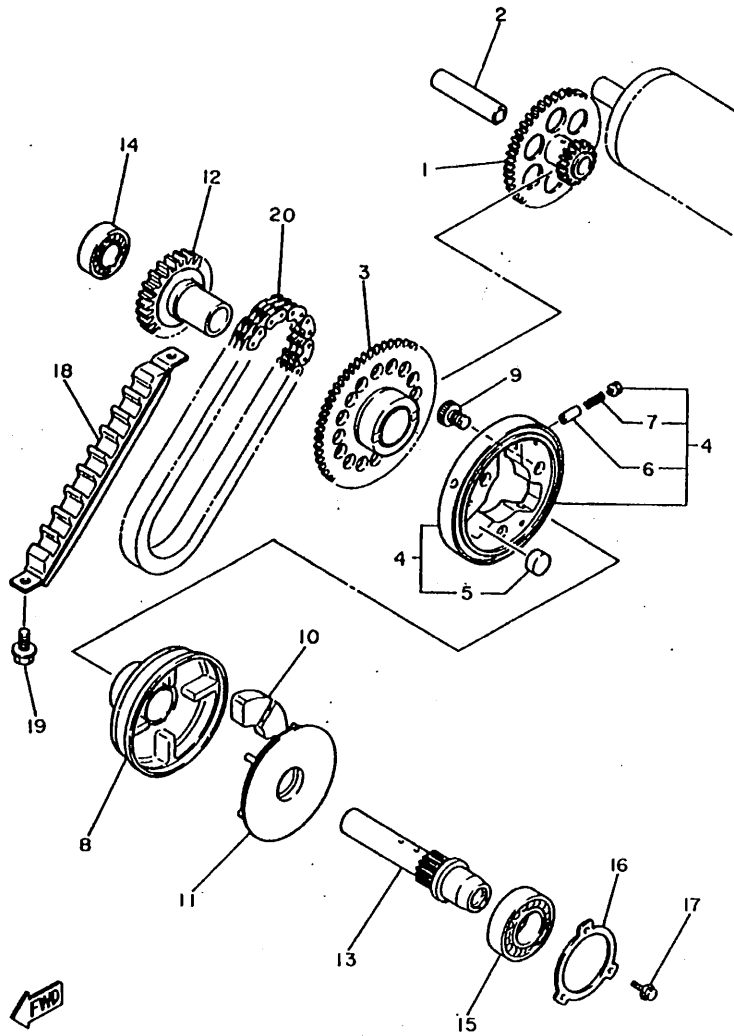

FIG. 15 ARRANQUE

3KS351-9150

REF. NO.	PART NO.	DESCRIPTION	4SV3					REMARKS
1	3GM-15512-01	ENGRENAJE NEUTRO	1					
2	51Y-15521-00	EJE 1	1					
3	4BH-15517-00	ENGRENAJE POSICION 2DA	1					
4	3GM-15580-00	ENSAMBLE EXT.EMBRAGUE ARRANQUE	1					
5	93615-12088	•PASADOR DE CLAVIJA	3					
6	1J7-15583-01	•TAPA RESORTE EMBRAG.ARRANQ.	3					
7	90501-04623	•RESORTE DE COMPRESION	3					
8	3GM-15524-00	RUEDA DE ARRANQUE	1					
9	90110-08177	TORNILLO ALLEN	3					
10	4H7-16155-01	AMORTIGUADOR 1	4					
11	3GM-15689-00	RETEN	1					
12	3GM-15519-00	CORONA DE ARRANQUE 2	1					
13	3GM-15522-00	EJE 2	1					
14	93306-20321	COJINETE	1					
15	93306-20501	COJINETE	1					
16	1AE-15381-00	PLACA CUBTA.RESPIRADERO	1					
17	95027-06016	PERNO, DE BRIDA	3					
18	4SV-11474-01	GUIA SUPERIOR	1					
19	95817-06014	TUERCA DE REBORDE	2					
20	4SV-11456-00	CADENA PRIMARIA	1