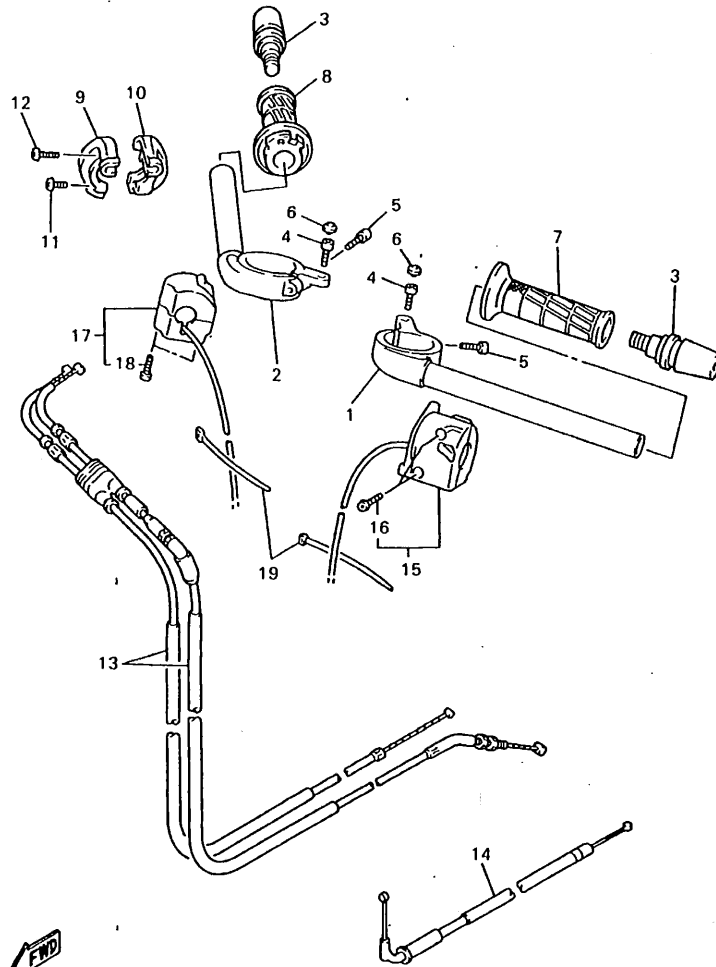

FIG. 33 MANUBRIO • CABLE

REF. NO.	PART NO.	DESCRIPTION	4SV3				REMARKS
1	4SV-26121-10	MANUBRIO (MI)	1				
2	4SV-26122-10	MANUBRIO (MD)	1				
3	4SV-26246-00	EXTREMO DE EMPUNADURA	2				
4	91317-06020	PERÑO	2				
5	91314-08030	PERNO	2				
6	10L-23469-00	TAPA DE PERNO	2				
7	4FM-26241-01	EMPUNADURA (MI)	1				
8	4FM-26240-00	EMPUNADURA COMPLETA	1				
9	3LN-26281-01	TAPA DE EMPUNADURA SUPERIOR	1				
10	3LN-26282-01	TAPA DE EMPUNADURA INFERIOR	1				
11	98507-05020	TORNILLO DE CABEZA CON PLANA	1				
12	98507-05025	TORNILLO DE CABEZA CON PLANA	1				
13	4SV-26302-00	CABLE DE ACELERADOR COMPLETO	1				
14	4SV-26331-00	CABLE DE ARRANQUE	1				
15	4SV-83972-00	INTERRUPTOR DE MANIJA 4	1				
16	98507-05025	•TORNILLO DE CABEZA CON PLANA	2				
17	4PU-83963-00	INTERRUPTOR DE MANIJA 3	1				
18	98507-05045	•TORNILLO DE CABEZA CON PLANA	2				
19	25G-83936-01	BANDA DE CABLE DE INTERRUPTOR	2				

4VD2332-7330

E7