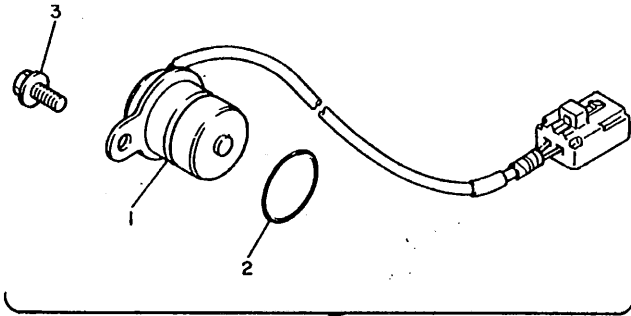

FIG. 41 RECOGEDOR • COMANDO

REF. NO.	PART NO.	DESCRIPTION	4SV3					REMARKS
1	3GM-81670-00	RECOGEDOR COMPL.	1					
2	93210-19216	ANILLO O	1					
3	95027-06012	PERNO, DE BRIDA	1