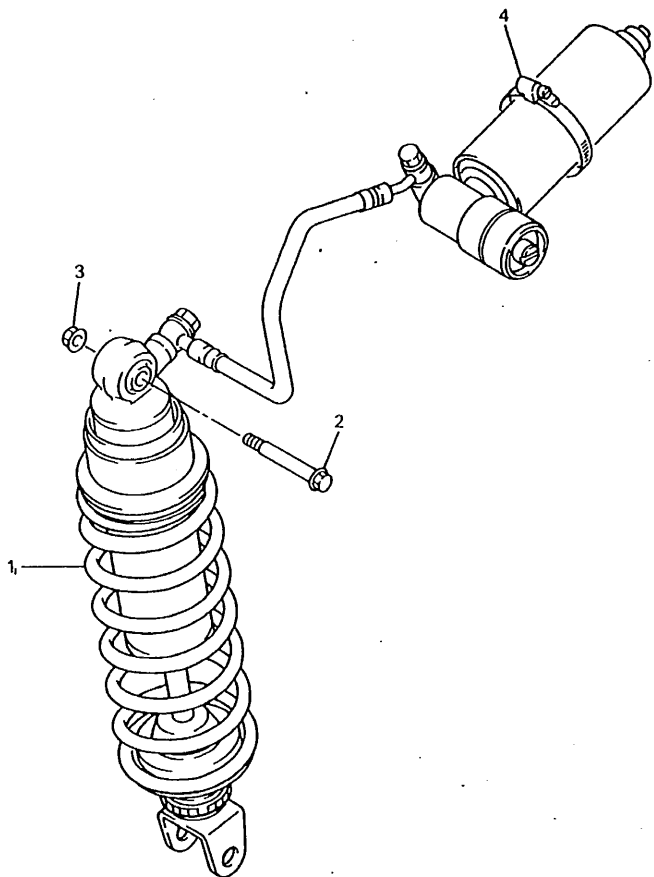

FIG. 24 SUSPENSION TRASERO

REF. NO.	PART NO.	DESCRIPTION	4SV3					REMARKS
1	4SV-22210-00	AMORTIGUADOR TRASERO COMPLETO	1					
2	90105-10323	TORNILLO CON ARANDELA	1					
3	95617-10200	TUERCA DE AUTO-CIERRE	1					
4	90460-50079	BRIDA, DE UNION	1					

4SV300-6240

D9