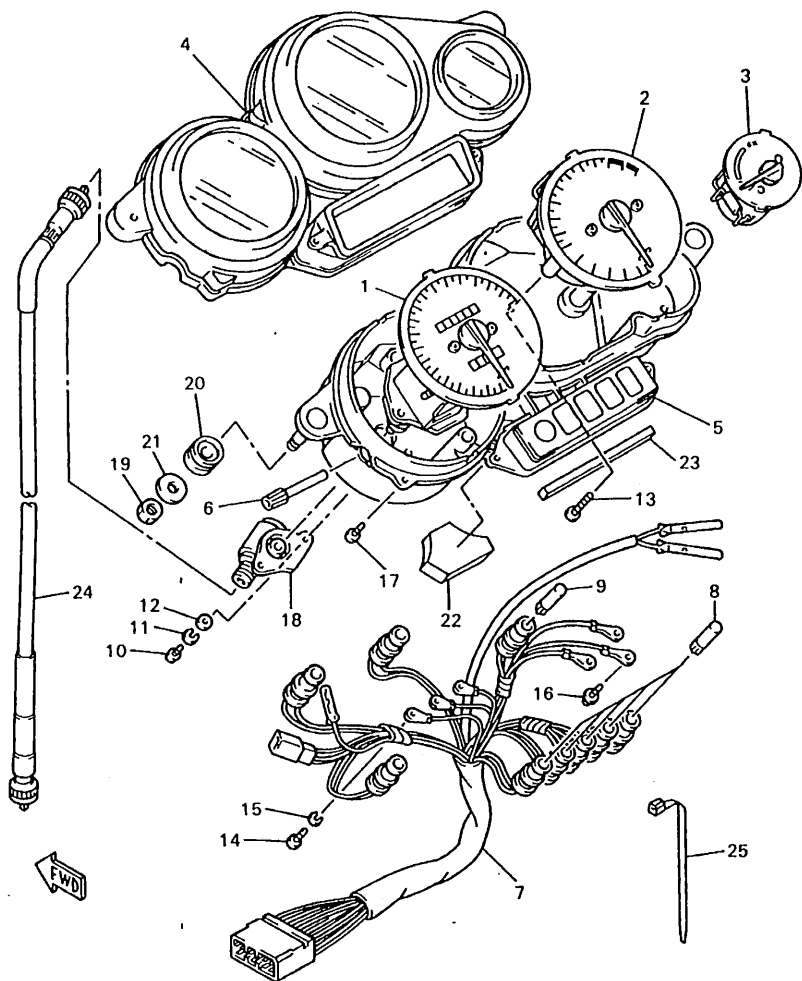

FIG. 44 MEDIDOR

REF. NO.	PART NO.	DESCRIPTION	4SV3					REMARKS
1	4SV-83570-01	VELOCIMETRO COMPLETO	1					
2	4SV-83540-00	TACOMETRO COMPLETO	1					
3	4SV-83590-00	MEDIDOR TEMP.DE AGUA	1					
4	4FM-83559-00	CUBIERTA DE MEDIDOR	1					
5	4FM-8353H-40	CAJA INFERIOR	1					
6	4SV-83578-00	PERILLA MEDIDOR DE RECORRIDO	1					
7	4FM-83509-80	ENCASTRE DE CABLE COMPLETO	1					
8	4R0-83517-00	AMPOLLETA	5					
9	2GV-83517-00	BOMBILLA(12V-1.7W, T6.5)	4					
10	98507-04010	TORNILLO DE CABEZA CON PLANA	4					
11	92907-04100	ARANDELA	4					
12	92907-04600	ARANDELA	4					
13	4NX-83546-00	PERNO	2					
14	98507-03010	TORNILLO DE CABEZA CON PLANA	3					
15	92907-03100	ARANDELA	3					
16	90159-03102	TORNILLO CON VALONA	3					
17	90164-04006	TORNILLO ROSCA HEMBRA	5					
18	4FM-83520-00	ENCASTRE COMPLETO	1					
19	95307-06600	TUERCA	2					
20	4SV-83513-00	AMORTIGUADOR	2					
21	90201-06380	ARANDELA PLANA	2					
22	4SV-83523-00	AMORTIGUADOR	1					
23	4SV-83526-00	AMORTIGUADOR 2	1					
24	4FM-83550-02	CABLE DE VELOCIMETRO COMPLETO	1					
25	90464-13077	BRIDA	1					

4SV300-6440