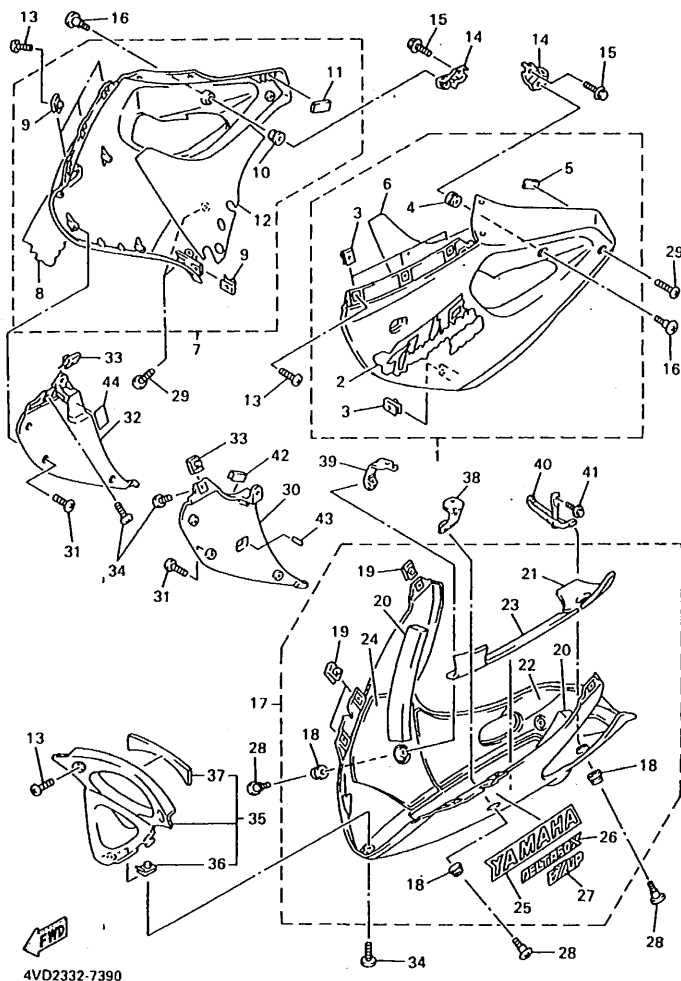

FIG. 39 BOVEDA 2

REF. NO.	PART NO.	DESCRIPTION	4SV3				REMARKS
23	4SV-2848M-00	•ASIENTO4	1				
24	4SV-2848N-00	•ASIENTO 5	1				
25	99231-00320	EMBLEMA, YAMAHA	2				UR PARA BWC1
	99236-00320	EMBLEMA, YAMAHA	2				UR PARA BL2
26	4SV-28328-20	EMBLEMA	2				UR PARA BWC1
	4SV-28328-30	EMBLEMA	2				UR PARA BL2
27	4SV-28308-00	JUEGO DE EMBLEMA	1				UR PARA BWC1
	4SV-28308-10	JUEGO DE EMBLEMA	1				UR PARA BL2
28	90150-06036	TORNILLO CABEZA REDONDA	4				
29	90150-05039	TORNILLO CABEZA REDONDA	6				
30	4SV-2836K-00-P0	PANEL 1	1				VRC1 PARA BWC1
	4SV-2836K-00-4B	PANEL 1	1				BL2
31	97704-40012	TORNILLO ROSCA HEMBRA	8				
32	4SV-2836L-00-P0	PANEL 2	1				VRC1 PARA BWC1
	4SV-2836L-00-4B	PANEL 2	1				BL2
33	90183-05024	TUERCA DE RESORTE	2				
34	90150-05039	TORNILLO CABEZA REDONDA	3				
35	4SV-Y283S-00-4B	PANEL 3	1				BL2 PARA BWC1
	4SV-Y283S-00-P1	PANEL 3	1				DPBMC PARA BL2
36	90183-05024	•TUERCA DE RESORTE	1				
37	4SV-2848H-00	•ASIENTO	1				
38	4SV-2836F-00	MENSULA 3	1				
39	4SV-2836G-00	MENSULA 4	1				
40	4FM-2831T-00	APOYO 1	1				
41	90119-06018	TORNILLO CON ARANDELA	1				
42	1JK-21268-00	SELLO	1				
43	3TU-2178A-00	ETIQUETA DE ACEITE	1