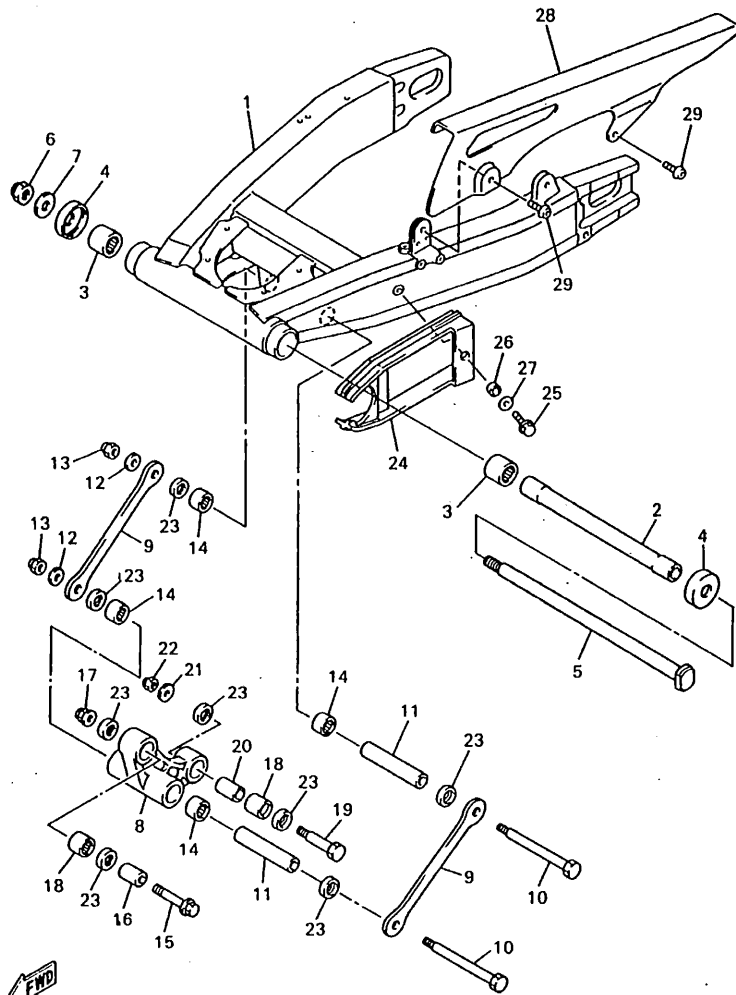

FIG. 23 BRAZO TRASERO

4SV300-6230

REF. NO.	PART NO.	DESCRIPTION	4SV3				REMARKS
1	4SV-22110-00	BRAZO TRASERO COMPLETO	1				
2	3FV-22184-00	BUJE	1				
3	93315-42523	COJINETE	2				
4	3FV-22128-00	TAPA DE EMPIJE 1	2				
5	3GM-22141-01	EJE DEL BARCULANTE	1				
6	90185-18104	TUERCA AUTOBLOCANTE	1				
7	90201-186M4	ARANDELA PLANA	1				
8	4FM-2217A-00	BRAZO REEURIO	1				
9	3GM-2217M-00	BRAZO 1	2				
10	90101-10658	TORNILLO	2				
11	90387-122R5	CASQUILLO CON VALONA	2				
12	90201-101J1	ARANDELA PLANA	2				
13	95617-10100	PERNO DE PUNTAL	2				
14	93317-21746	COJINETE	4				
15	90105-10376	TORNILLO CON ARANDELA	1				
16	90387-102R4	CASQUILLO CON VALONA	1				
17	95617-10200	TUERCA DE AUTO-CIERRE	1				
18	93317-31771	COJINETE	2				
19	90101-10659	TORNILLO	1				
20	90387-127W0	CASQUILLO CON VALONA	1				
21	90201-101J1	ARANDELA PLANA	2				
22	95617-10100	PERNO DE PUNTAL	2				
23	93109-17048	SELLO ACEITE	8				
24	4SV-22151-00	SELLO DE GUARDA	1				
25	95827-06025	TUERCA DE REBORDE	1				
26	90387-06022	CASQUILLO CON VALONA	1				
27	90201-064R0	ARANDELA PLANA	1				

D7