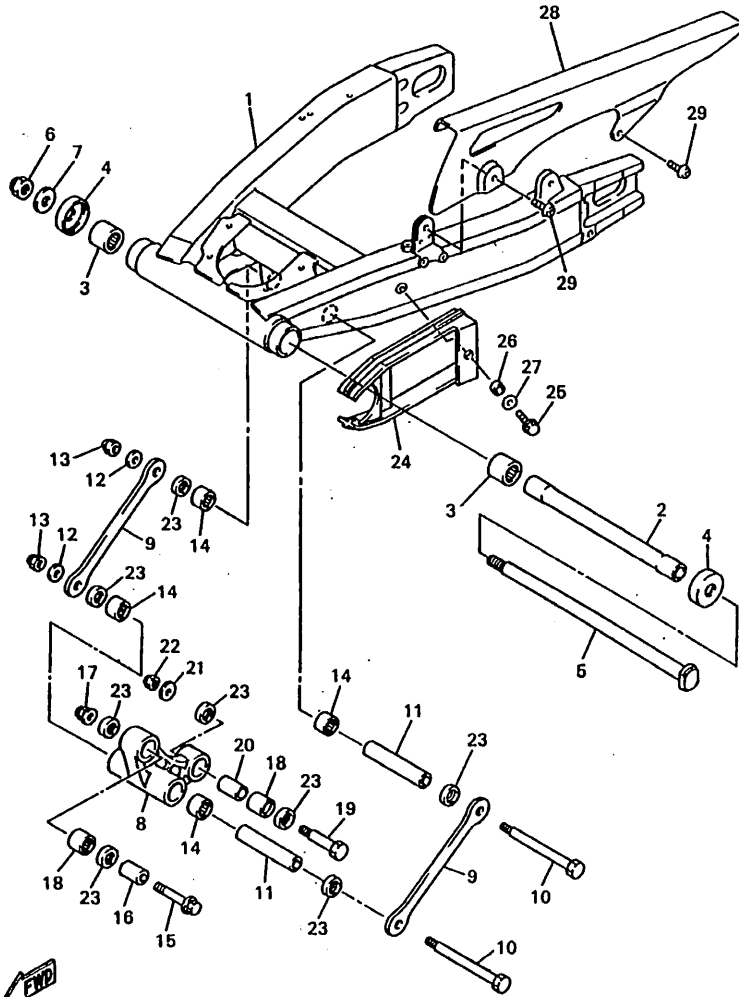

FIG. 23 BRAZO TRASERO

4SV300-6230

REF. NO.	PART NO.	DESCRIPTION	4SV3						REMARKS
28	4SV-22311-00	CABRECADENA	1						
29	90149-06298	TORNILLO DE REGLAJE	2