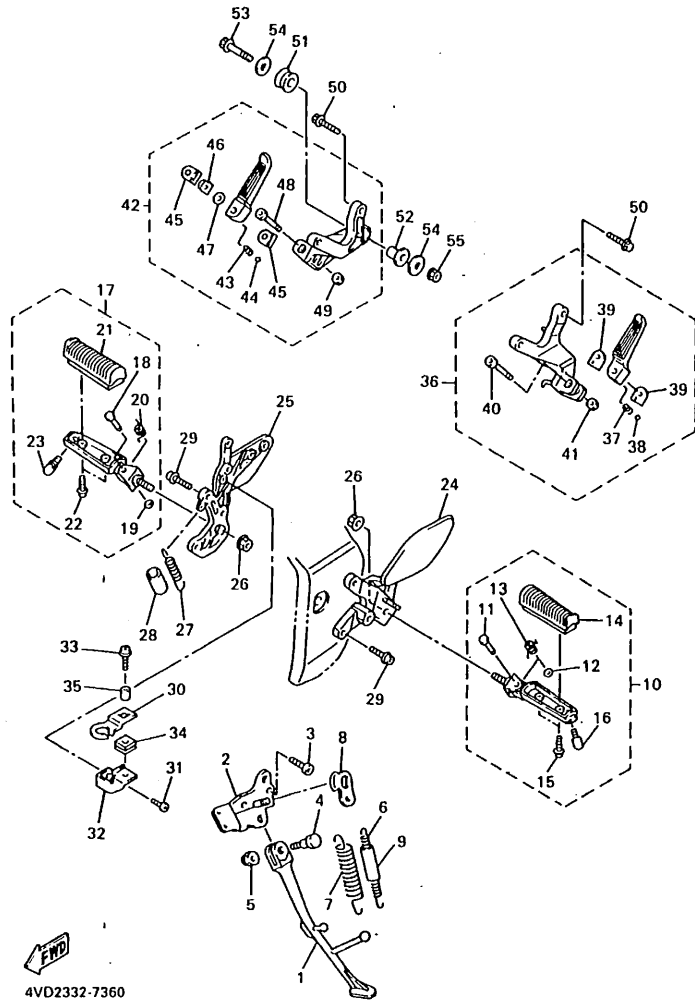

FIG. 36 SOPORTE • APOYAPIE

REF. NO.	PART NO.	DESCRIPTION	4SV3				REMARKS
55	95614-10200	TUERCA DE AUTO-CIERRE	1				

4VD2332-7360