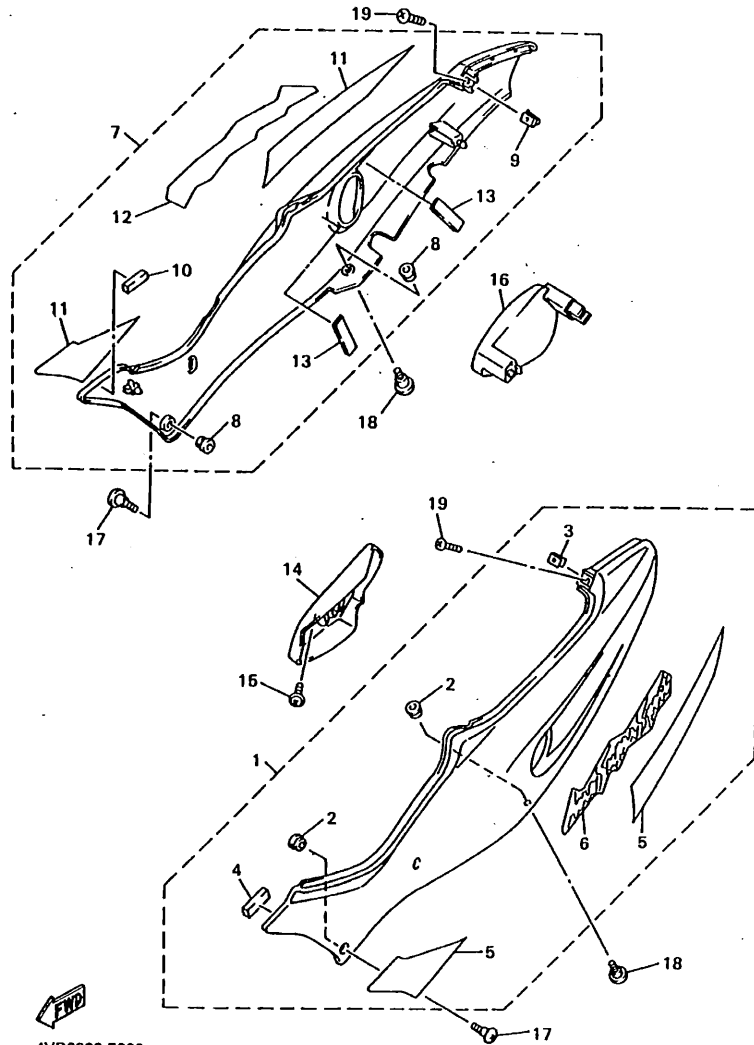

FIG. 22 CUBIERTA LATERAL

4VD2332-7220

REF. NO.	PART NO.	DESCRIPTION	4SV3				REMARKS
1	4SV-Y2171-A0-P1	CUBIERTA, LATERAL 1	1				VR1 PARA BWC1
	4SV-Y2171-70-P2	CUBIERTA, LATERAL 1	1				DPBMC PARA BL2
2	90480-13398	•TAPON	2				
3	90183-05024	•TUERCA DE RESORTE	1				
4	89X-77167-00	•ADORNO 3	1				
5	4SV-2173L-20	JUEGO DE CALCOMANIAS	1				UR PARA BWC1
	4SV-2173L-30	JUEGO DE CALCOMANIAS	1				UR PARA BL2
6	4SV-21781-10	EMBLEMA 1	1				UR PARA BWC1
	4SV-21781-20	EMBLEMA 1	1				UR PARA BL2
7	4SV-Y2172-50-P1	CUBIERTA, LATERAL 2	1				VR1 PARA BWC1
	4SV-Y2172-40-P2	CUBIERTA, LATERAL 2	1				DPBMC PARA BL2
8	90480-13398	•TAPON	2				
9	90183-05024	•TUERCA DE RESORTE	1				
10	89X-77167-00	•ADORNO 3	1				
11	4SV-2174L-20	JUEGO DE CALCOMANIAS	1				UR PARA BWC1
	4SV-2174L-30	JUEGO DE CALCOMANIAS	1				UR PARA BL2
12	4SV-21781-10	EMBLEMA 1	1				UR PARA BWC1
	4SV-21781-20	EMBLEMA 1	1				UR PARA BL2
13	1KT-21746-00	•AMORTIGUADOR	2				
14	4SV-21731-00	CUBIERTA LATERAL	1				
15	90159-06058	TORNILLO CON VALONA	1				
16	4SV-21741-00	CUBIERTA LATERAL 4	1				
17	90150-06036	TORNILLO CABEZA REDONDA	2				
18	90150-06036	TORNILLO CABEZA REDONDA	2				
19	90154-05059	TORNILLO DE LIGAR	2