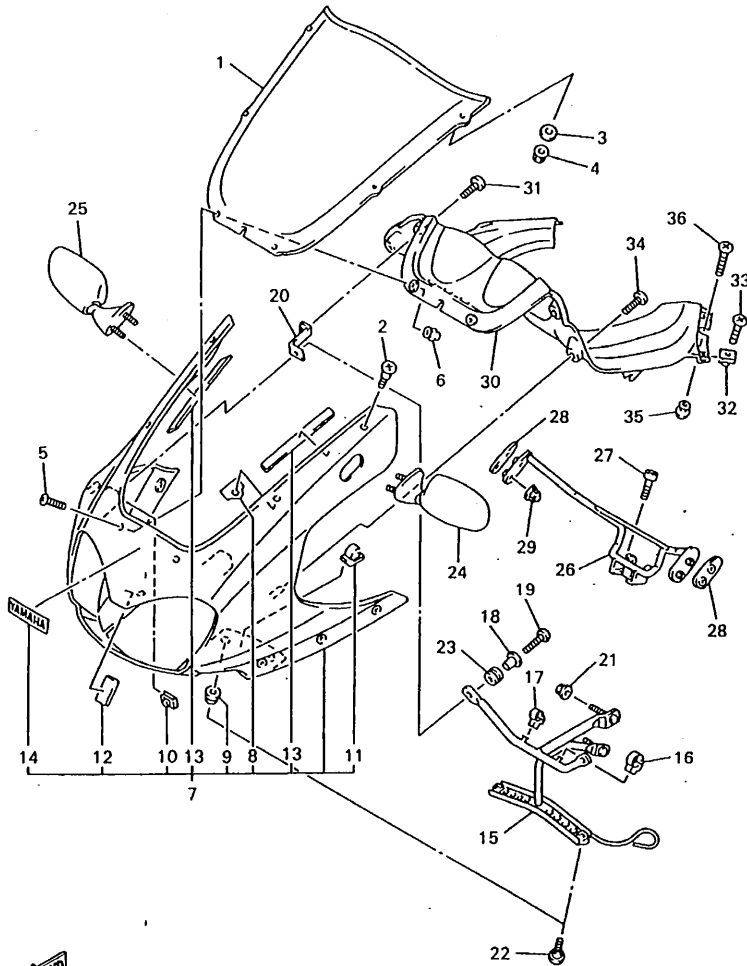

FIG. 38 BOVEDA 1

REF. NO.	PART NO.	DESCRIPTION	4SV3				REMARKS
26	4SV-2831W-00	SOPORTE, ESPEJO 1	1				
27	91317-06012	PERNO	2				
28	4SV-26298-00	PLACA DE ESPEJO 1	2				
29	90176-06055	TUERCA CORONA	4				
30	4SV-2837L-00	PANEL DE CONSOLA	1				
31	90154-05013	TORNILLO DE LIGAR	2				
32	90183-05024	TUERCA DE RESORTE	4				
33	90150-05039	TORNILLO CABEZA REDONDA	4				
34	90167-05075	TORNILLO DE ROSCA HEMBRA	2				
35	90179-05523	TUERCA	2				
36	98907-05016	TORNILLO DE LIGAR	2				

4SV300-6380