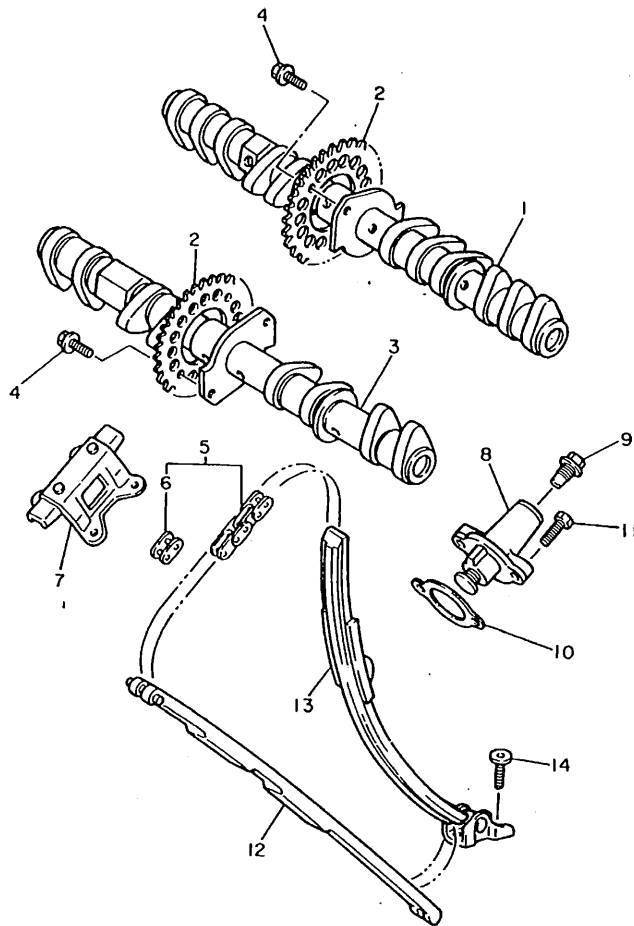

FIG. 4 VALVULA

3LE332-9040

REF. NO.	PART NO.	DESCRIPTION	4SV3				REMARKS
1	3GM-12111-01	VALVULA DE ADMISION	4				
2	3GM-12112-01	VALVULA, DE ADMISION 2	8				
3	4SV-12121-00	VALVULA DE ESCAPE	8				
4	3GM-12116-00	ASIENTO RESORTE DE VALVULA	12				
5	3GM-12126-00	ASIENTO RESORTE DE VALVULA2	8				
6	3GM-12113-00	RESORTE VALVULA INTERNA	12				
7	3GM-12114-00	RESORTE VALVULA EXTERIOR	8				
8	3GM-12117-00	RETEN RESORTE DE VALVULA	12				
9	1WG-12117-00	RETEN RESORTE DE VALVULA	8				
10	1WG-12118-00	SEGURO DE VALVULA	40				
11	4SV-12119-00	SELLO DE ACEITE VALVULA	20				
12	1HX-12168-00	COJIN, AJUSTADOR 2 (1.20)	20				UR
	1HX-12168-20	COJIN, AJUSTADOR 2 (1.25)	20				UR
	1HX-12168-40	COJIN, AJUSTADOR 2 (1.30)	20				UR
	1HX-12168-60	COJIN, AJUSTADOR 2 (1.35)	20				UR
	1HX-12168-80	COJIN, AJUSTADOR 2 (1.40)	20				UR
	1HX-12168-A0	COJIN, AJUSTADOR 2 (1.45)	20				UR
	1HX-12168-F0	COJIN, AJUSTADOR 2 (1.50)	20				UR
	1HX-12168-H1	COJIN, AJUSTADOR 2 (1.55)	20				UR
	1HX-12168-K1	COJIN, AJUSTADOR 2 (1.60)	20				UR
	1HX-12168-M1	COJIN, AJUSTADOR 2 (1.65)	20				UR
	1HX-12168-R1	COJIN, AJUSTADOR 2 (1.70)	20				UR
	1HX-12168-U1	COJIN, AJUSTADOR 2 (1.75)	20				UR
	1HX-12168-W1	COJIN, AJUSTADOR 2 (1.80)	20				UR
	1HX-12168-Y1	COJIN, AJUSTADOR 2 (1.85)	20				UR
	1HX-12169-11	COJIN, AJUSTADOR 2 (1.90)	20				UR
	1HX-12169-31	COJIN, AJUSTADOR 2 (1.95)	20				UR

FIG. 5 ARBOL DE LEV • CADENA

REF. NO.	PART NO.	DESCRIPTION	4SV3					REMARKS
1	4SV-12171-00	ARBOL DE LEVAS 1	1					
2	3GM-12176-00	CATALINA DE CADENA	2					
3	4SV-12181-00	ARBOL DE LEVAS 2	1					
4	90105-07342	TORNILLO CON ARANDELA	4					
5	9Y581-01107	CADENA(DID219FS-108L)	1					
6	4SV-11498-00	PASADOR DE JUNTA	1					
7	2GH-12241-00	TOPE DE GUIA 2	1					
8	3GM-12210-00	TENSOR CADENA DE LEVA	1					
9	90109-112F1	PERNO	1					
10	4BE-12213-00	EMPAQUE DE CAJA TENSOR	1					
11	95027-06025	PERNO, DE BRIDA	2					
12	3GM-12251-00	AMORTIGUADOR CADENA 1	1					
13	3GM-12252-01	AMORTIGUADOR CADENA 2	1					
14	90109-065A8	PERNO	2					