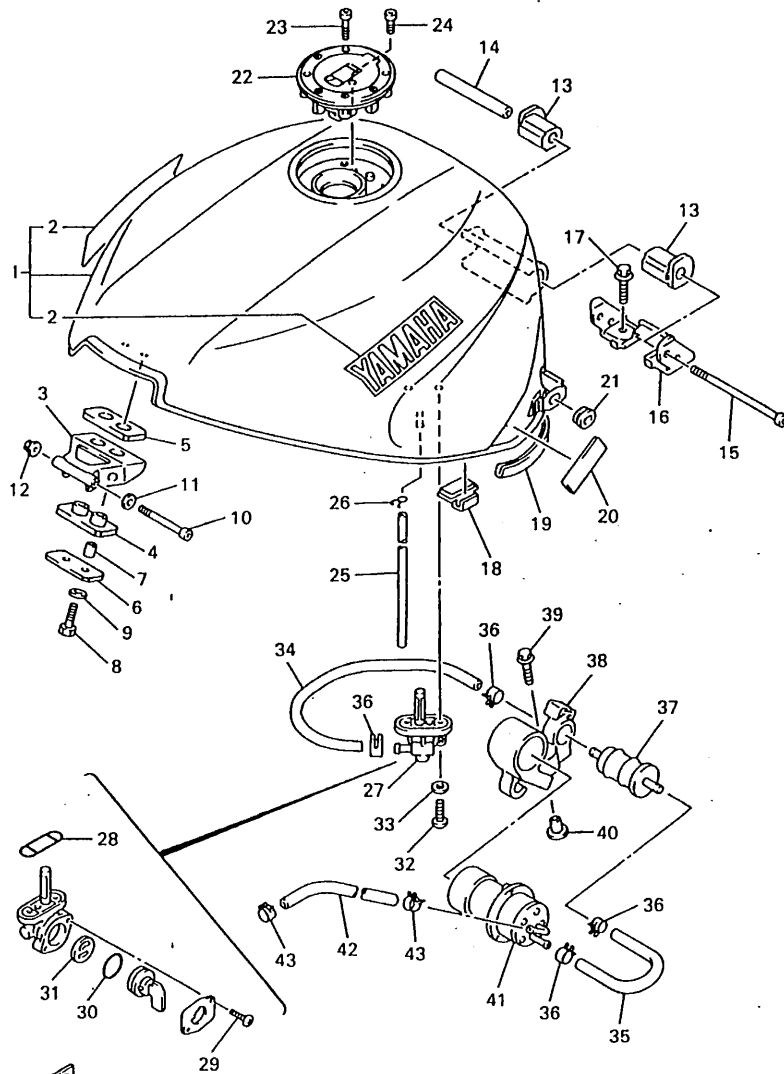

FIG. 27 DEPOSITO DE COMBUSTIBLE

4SV300-6270

REF. NO.	PART NO.	DESCRIPTION	4SV3				REMARKS
1	4SV-24110-10-04	DEPOSITO DE COMBUSTIBLE COMP.	1				BWC1/VRC1
	4SV-24110-10-03	DEPOSITO DE COMBUSTIBLE COMP.	1				BL2/DPBMC
2	4SV-2153A-00	EMBLEMA, YAMAHA	2				UR PARA BWC1
	4SV-2153A-20	EMBLEMA, YAMAHA	2				UR PARA BL2
3	4SV-24191-00	SOPORTE DEPOSITO DE COMBUST.1	1				
4	2GH-24181-00	AMORTIGUADOR DE MONTAJE	1				
5	2GH-24183-00	AMORTIGUADOR DE MONTAJE 3	1				
6	2GH-24186-00	ARANDELA ESPECIAL	1				
7	90387-06299	CASQUILLO CON VALONA	2				
8	97007-06025	PERNO	2				
9	92907-06600	ARANDELA	2				
10	91317-06070	PERNO	1				
11	92907-06200	ARANDELA	1				
12	95607-06200	TUERCA DE AUTO-CIERRE	1				
13	4YR-24181-00	AMORTIGUADOR DE MONTAJE	2				
14	90387-061W9	CASQUILLO CON VALONA	1				
15	91317-06110	PERNO	1				
16	4SV-21348-00	SOPORTE, ACCESORIO DE DEPOSITO	1				
17	90119-06170	TORNILLO CON ARANDELA	2				
18	4SV-24183-00	AMORTIGUADOR DE MONTAJE 3	2				
19	1HX-24188-01	MOLDURA DEPOSITO COMBUST.	2				
20	3TU-28344-00	CINTA	2				
21	90480-01558	TAPON	2				
22	4FM-24602-00	TAPON COMPLETO	1				
23	90110-05112	TORNILLO ALLEN	3				
24	91317-05010	PERNO	1				
25	90445-102G7	TUBO	1