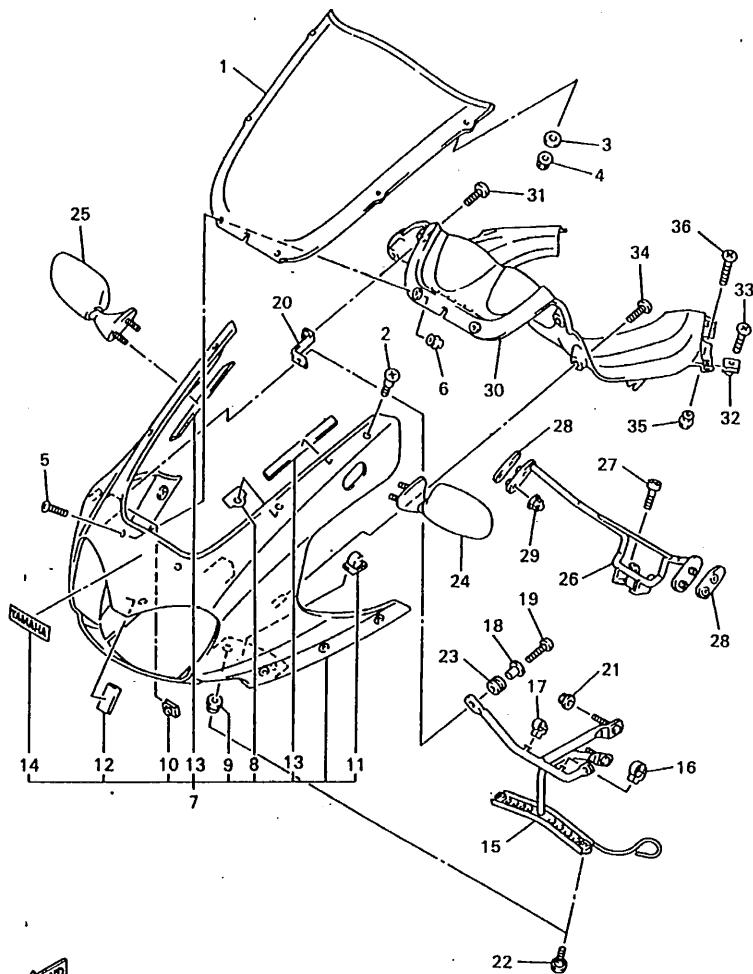

4SV300-6370

FIG. 38 BOVEDA 1

4SV300-6380

REF. NO.	PART NO.	DESCRIPTION	4SV3				REMARKS
1	4SV-28381-00	PARABRISA	1				
2	90149-05273	TORNILLO DE REGLAJE	4				
3	4FM-28215-00	ARANDELA ESPECIAL	4				
4	95707-05500	TUERCA DE BRIDA	4				
5	90150-05024	TORNILLO CABEZA REDONDA	2				
6	90179-05523	TUERCA	2				
7	4SV-Y283G-20-0X	CARROCERIA DELANT SUP 1	1				VRC1/BL2 PARA BWC1
	4SV-Y283G-00-2X	CARROCERIA DELANT SUP 1	1				BL2/D. C PAI
8	4SV-2834V-00	PROTECTOR 1	4				BL2
9	90480-13398	TAPON	2				
10	90183-06023	TUERCA DE RESORTE	2				
11	90464-25180	BRIDA	2				
12	22F-24181-00	AMORTIGUADOR DE MONTAJE	1				
13	4SV-28415-00	AMORTIGUADOR 1	2				
14	99231-00100	EMBLEMA, YAMAHA	1				UR PARA BWC1
	99236-00100	EMBLEMA, YAMAHA	1				UR PARA BL2
15	4SV-28356-00	SOPORTE 1	1				
16	90464-20191	BRIDA	1				
17	90464-10190	BRIDA	1				
18	90387-067N5	CASQUILLO CON VALONA	2				
19	98517-06020	TORNILLO DE CABEZA CON PLANA	2				
20	4SV-28357-00	SOPORTE 2	2				
21	95607-08200	TUERCA DE AUTO-CIERRE	2				
22	90150-06036	TORNILLO CABEZA REDONDA	2				
23	90480-13398	TAPON	2				
24	4SV-26280-00	ESPEJO COMPLETO (IZQUIERDO)	1				
25	4SV-28290-00	ESPEJO COMPLETO (DERECHO)	1				