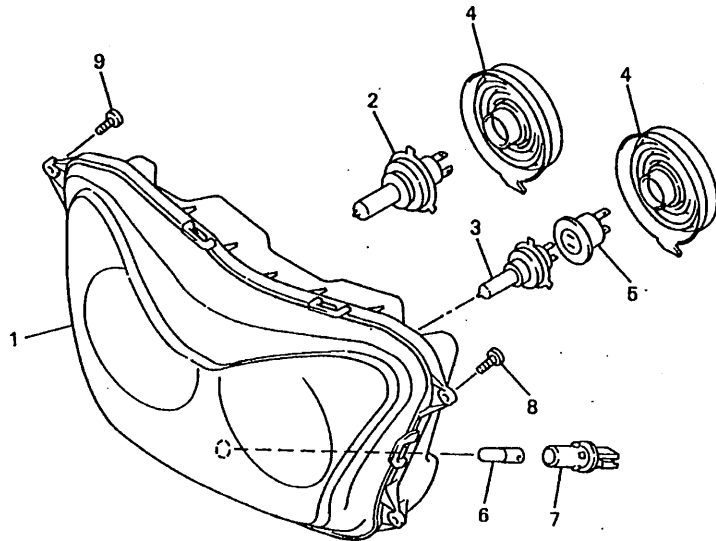

4SV352-6450