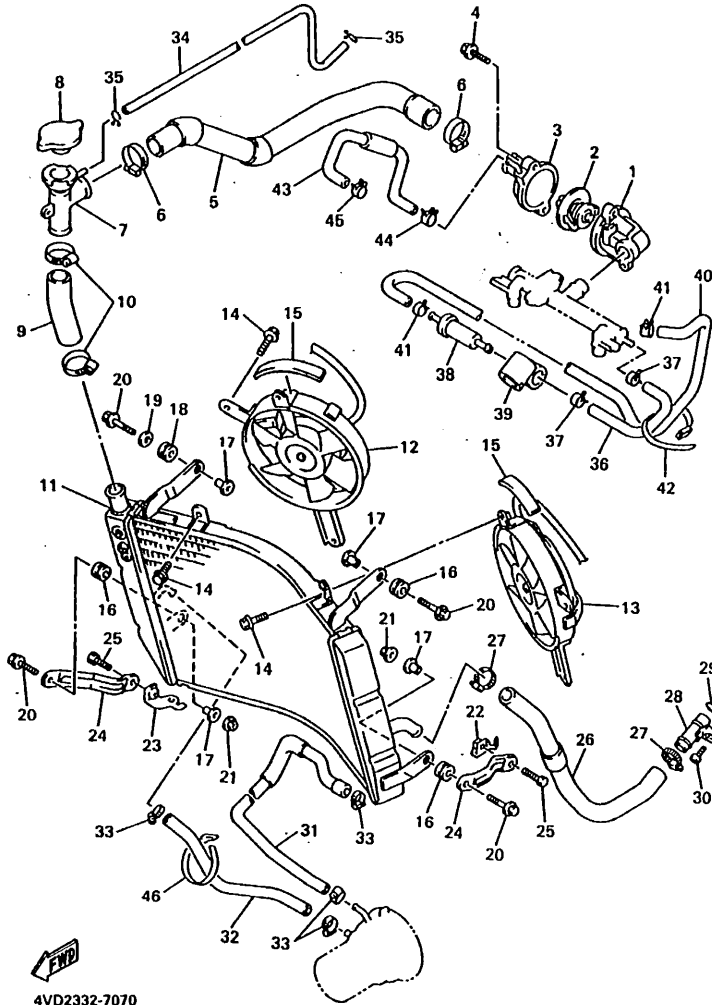

FIG. 7 RADIADOR • MANGUELA

4VD2332-7070

REF. NO.	PART NO.	DESCRIPTION	4SV3				REMARKS
28	2GH-12484-00	TUBO 4	1				
29	93210-23787	ANILLO O	1				
30	90110-06142	TORNILLO ALLEN	1				
31	4SV-12588-00	MANGUERA 5	1				
32	4SV-12589-00	MANGUERA 6	1				
33	90450-22017	BRIDA, MANGUERA	4				
34	90445-083J9	TUBO	1				
35	90467-08075	PRESILLA	2				
36	4SV-12551-00	55 PLACA	1				
37	90467-12053	PRESILLA	2				
38	4SV-1240G-00	TERMOSTATO CONJUNTO	1				
39	4TV-12572-00	ADAPTADOR	1				
40	4SV-12552-00	MANGUERA 8	1				
41	90467-12053	PRESILLA	2				
42	90464-13077	BRIDA	1				
43	4SV-1243E-00	TUBO 2	1				
44	90467-10035	PRESILLA	1				
45	90467-09037	PRESILLA	1				
46	366-82591-00	BANDA	1