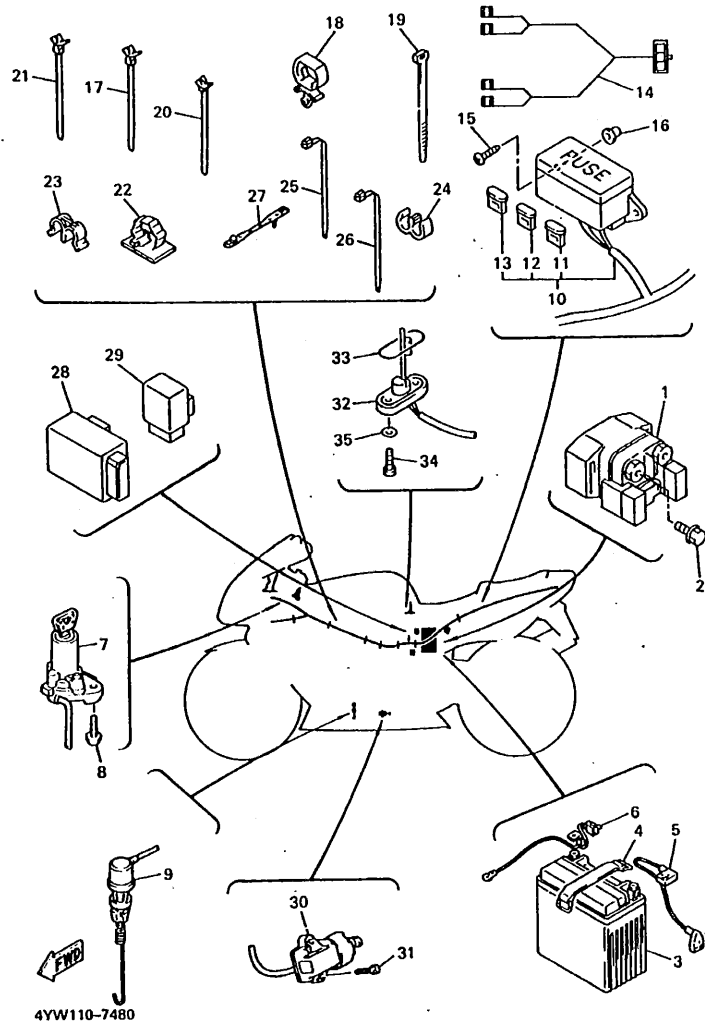

FIG. 48 EQUIPO ELECTRICO 2

REF. NO.	PART NO.	DESCRIPTION	4SV3					REMARKS
28	4SV-81950-00	RELE COMPLETO	1					
29	3GM-81950-00	RELE COMPLETO	1					
30	3LD-82566-80	INTERRUPTOR	1					
31	90157-05079	TORNILLO CABEZA CONICA PLANA	2					
32	3GM-85752-01	UNIDAD TRANSM MED.COMBUST.	1					
33	42X-85753-00	EMPAQUE DE UNIDAD TRANSMISORA	1					
34	90149-06008	TORNILLO DE REGLAJE	2					
35	90202-05193	ARANDELA DE PLANA	2