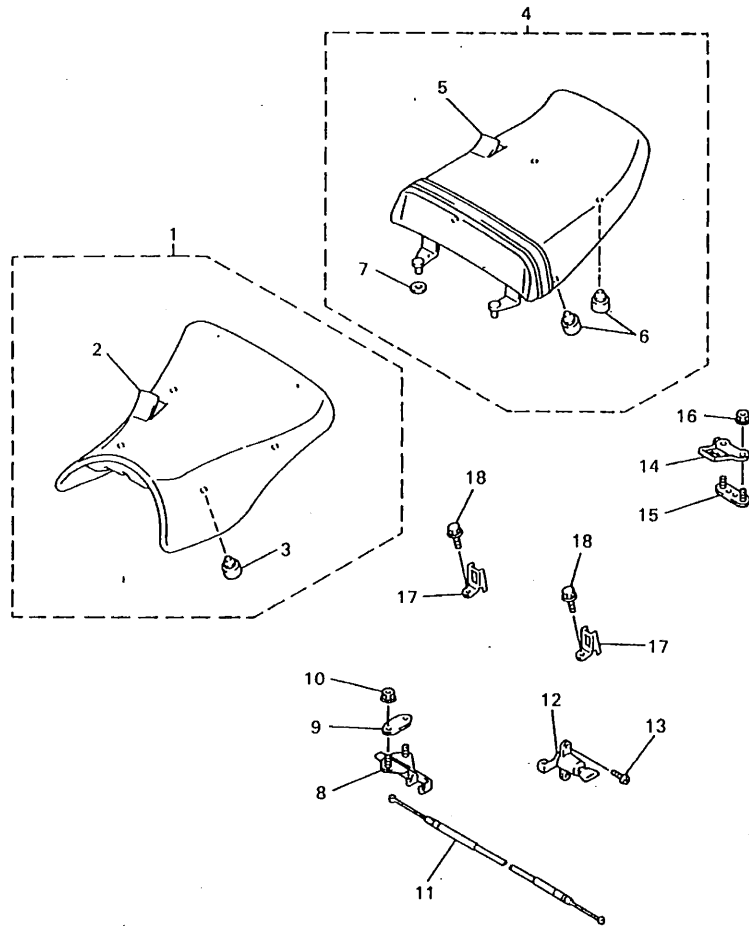

FIG. 28 ASIENTO

REF. NO.	PART NO.	DESCRIPTION	4SV3					REMARKS
1	4SV-24710-00	ASIENTO SIMPLE COMPLETO	1					
2	4SV-24711-00	CUBIERTA DE ASIENTO SIMPLE	1					
3	278-27114-00	TOPE DE PUNTAL PRINCIPAL	4					
4	4SV-24750-00	ASIENTO TANDEM COMPLETO	1					
5	4SV-24751-00	CUBIERTA DE ASIENTO TANDEM	1					
6	278-27114-00	TOPE DE PUNTAL PRINCIPAL	4					
7	4FM-28372-00	AMORTIGUADOR	2					
8	4BP-24780-00	TORNILLO CONTROL DE AIRE	1					
9	4BP-24792-00	PLACA	1					
10	95707-06500	TUERCA DE BRIDA	2					
11	4BP-2478E-00	CABLE	1					
12	2TV-W2470-00	ASIENTO DE CIERRE COMPLETO	1					
13	98507-06010	TORNILLO DE CABEZA CON PLANA	2					
14	4SV-21342-00	SOPORTE DE ASIENTO 2	1					
15	4SV-24718-00	SOPORTE DE ASIENTO	1					
16	95707-06500	TUERCA DE BRIDA	2					
17	4SV-24755-00	GANCHO DE ASIENTO	2					
18	95807-06016	TUERCA DE REBORDE	2					

4SV300-6280