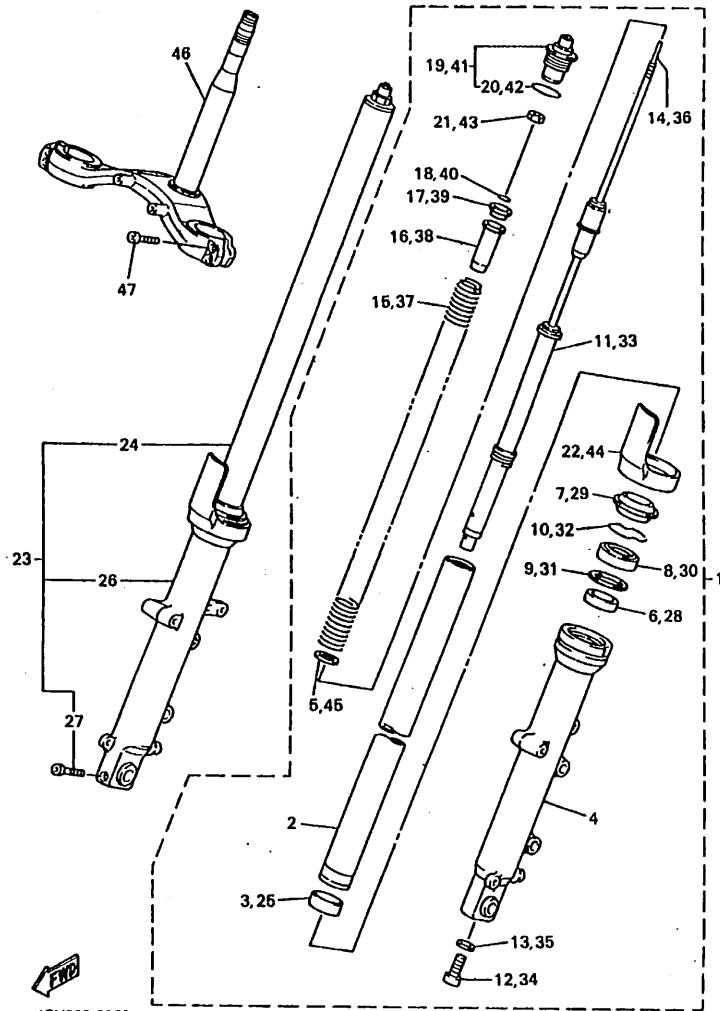

FIG. 26 HORQUILLA DELANTERA

4SV300-8260

REF. NO.	PART NO.	DESCRIPTION	4SV3					REMARKS
28	4SV-23125-00	•METAL CORREDIZO 1	1					
29	4SV-23144-00	•GUARDAPOLVO	1					
30	4SV-23145-00	•RETEN DE ACEITE	1					
31	4SV-23115-00	•GUIA DE CUBIERTA SUPERIOR	1					
32	4SV-23156-00	•PRESILLA DEL RETEN DE ACEITE	1					
33	4SV-23170-00	•CILINDRO COMPL DE HORO DELAN	1					
34	91317-10025	•PERNO	1					
35	90430-10171	•JUNTA	1					
36	4SV-2318Y-00	•EMBOLO	1					
37	4SV-23141-00	•RESORTE HORQUILLA DELANT.	1					
38	3GM-23117-A0	•GUIA DE RESORTE	1					
39	3GM-2331K-A0	•ASIENTO DEL MUELLE	1					
40	3GM-23153-A0	•ANILLO DE ENGANCHE	1					
41	4SV-23111-00	•TAPON	1					
42	93210-40N50	•ANILLO O	1					
43	95307-10600	•TUERCA	1					
44	4SV-2331G-00	•CUBIERTA	1					
45	90201-231E1	•ARANDELA PLANA	1					
46	4SV-23340-00	PLATINA INFERIOR COMPLETA	1					
47	91317-08030	PERNO	4