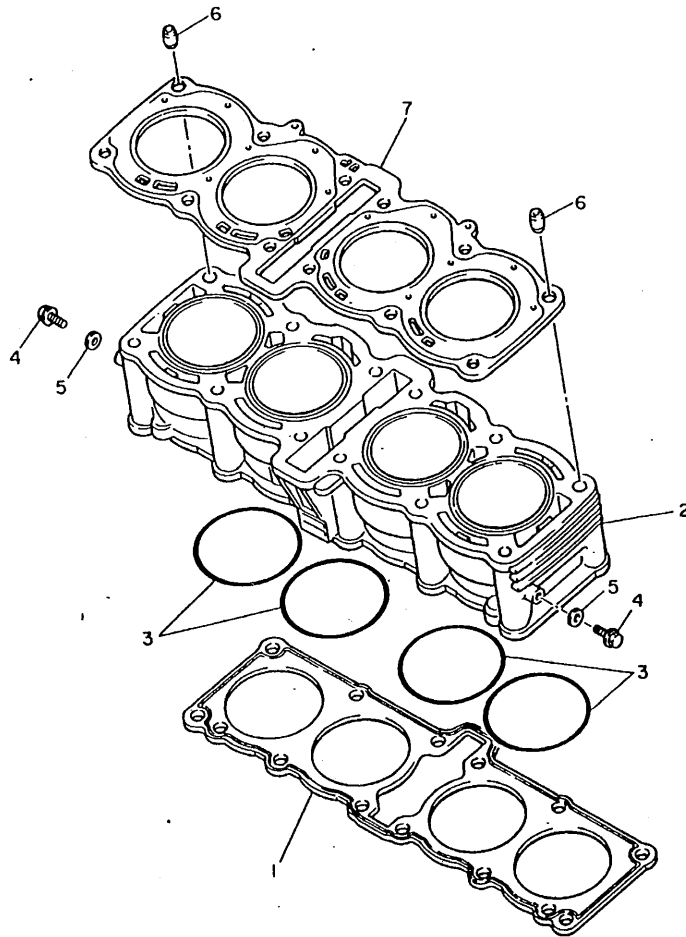

FIG. 2 CILINDRO

REF. NO.	PART NO.	DESCRIPTION	4SV3						REMARKS
1	4SV-11351-00	JUNTA, DE CILINDRO	1						
2	3GM-11310-01	CILINDRO	1						
3	93210-77363	ANILLO O	4						
4	95024-06012	PERNO, DE BRIDA	2						
5	90430-06014	JUNTA	2						
6	99530-14016	PASADOR, DE ESPIGA	2						
7	4SV-11181-00	JUNTA, DE CULATA 1	1						

3LE332-9020

B3