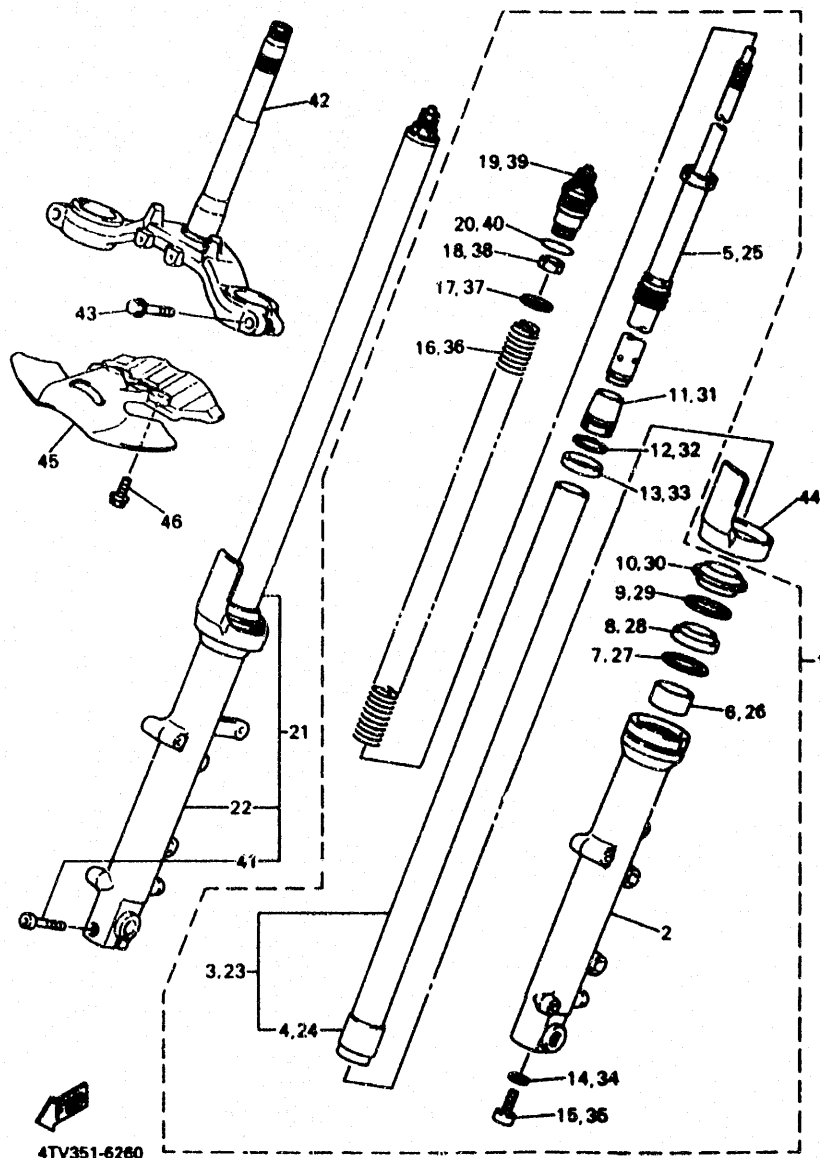

FIG. 26 HORQUILLA DELANTERA

4TV351-6260

REF. NO.	PIEZAS NO.	DESCRIPCION	CANTIDAD	SUMARIO
1	4TV-23102-00	HORQUILLA DELANTERA COMPL.(MI)	1	
2	4TV-23126-00	.TUBO EXTERIOR 1	1	
3	4TV-23110-00	.TUBO INTERIOR COMPLETO 1	1	
4	4FM-23171-40	..PISTON HORQUILLA DELANT.	1	
5	4TV-23170-00	..CILINDRO COMPL DE HORQ DELAN	1	
6	4FM-23125-40	..METAL CORREDIZO 1	1	
7	36Y-23146-10	..ARANDELA DE SELLO DE ACEITE	1	
8	3SP-23146-L0	..RETEN DE ACEITE	1	
9	26H-23156-00	..PRESILLA DEL RETEN DE ACEITE	1	
10	3XV-23144-50	..GUARDAPOLVO	1	
11	4TV-23173-00	..VASTAGO AHUSADO	1	
12	4TV-23163-00	..ANILLO DE ENGANCHE	1	
13	4TV-23184-00	..TAPA DE VALVULA DE AIRE	1	
14	2KB-23156-L0	..EMPAQUE	1	
15	3LC-23181-00	..TORNILLO CABEZAHEXAGONAL	1	
16	4JH-23141-10	..RESORTE HORQUILLA DELANT.	1	
17	3LC-23146-00	..ARANDELA DE RESORTE SUPERIOR	1	
18	3LC-23367-00	..TUERCA	1	
19	4JH-23111-10	..TAPON	1	
20	43F-23186-10	..ANILLO O	1	
21	4TV-23103-00	HORQUILLA DELANTERA COMPL.(MD)	1	
22	4TV-23136-00	..TUBO EXTERIOR (DER.)	1	
23	4TV-23110-00	..TUBO INTERIOR COMPLETO 1	1	
24	4FM-23171-40	..PISTON HORQUILLA DELANT.	1	
25	4TV-23170-00	..CILINDRO COMPL DE HORQ DELAN	1	
26	4FM-23125-40	..METAL CORREDIZO 1	1	
27	36Y-23146-10	..ARANDELA DE SELLO DE ACEITE	1	
28	3SP-23146-L0	..RETEN DE ACEITE	1	

D11