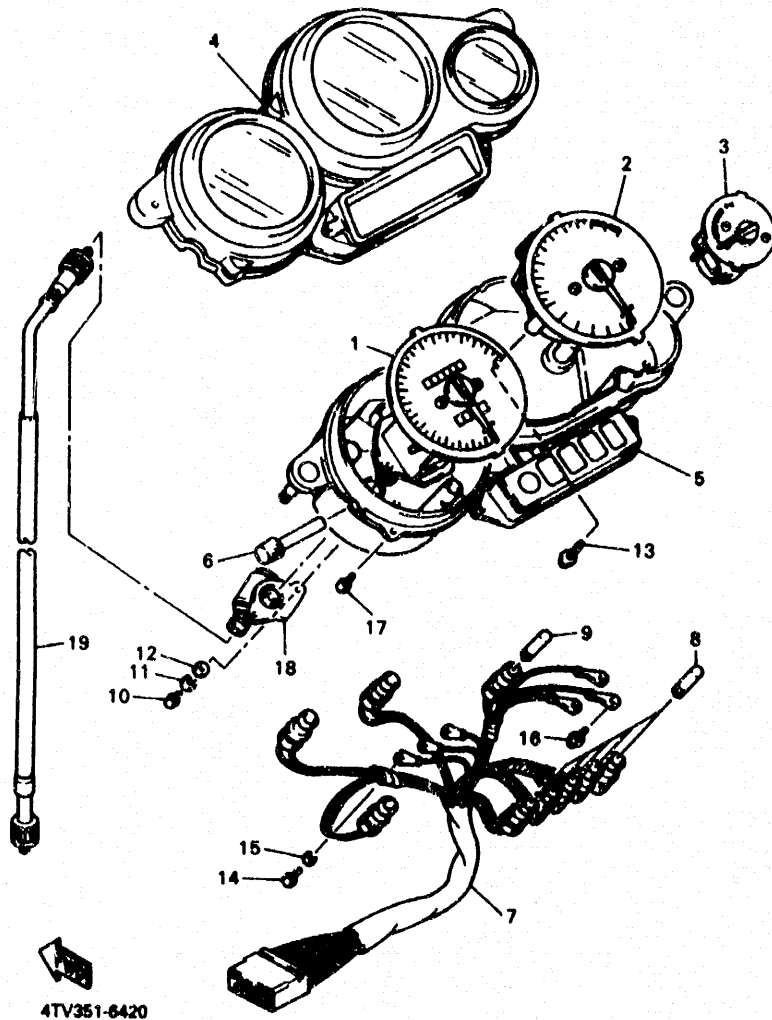

FIG. 42 MEDIDOR

REF. NO.	PIEZAS NO.	DESCRIPCION	CANTIDAD	SUMARIO
1	4SV-83670-00	VELOCIMETRO COMPLETO	1	
2	4TV-83640-00	TACOMETRO COMPLETO	1	
3	4SV-83690-00	MEDIDOR TEMP.DE AGUA	1	
4	4FM-83666-00	CUBIERTA DE MEDIDOR	1	
5	4FM-83631-40	CAJA INFERIOR	1	
6	4SV-83678-00	PERILLA MEDIDOR DE RECORRIDO	1	
7	4TV-83609-00	ENCASTRE DE CABLE COMPLETO	1	
8	4G1-84744-00	BOMBILLA (12V-3.4W)	5	
9	3GM-83517-00	BOMBILLA(12V-1.7W)	4	
10	98507-04010	TORNILLO DE CABEZA CON PLANA	4	
11	92907-04100	ARANDELA	4	
12	92907-04800	ARANDELA	4	
13	4NX-83546-00	PERNO	2	
14	98507-03010	TORNILLO DE CABEZA CON PLANA	3	
15	92990-03100	ARANDELA PLANA	3	
16	90159-03102	TORNILLO CON VALONA	3	
17	90164-04006	TORNILLO ROSCA HEMBRA	5	
18	4FM-83520-00	ENCASTRE COMPLETO	1	
19	4TV-83660-00	CABLE DE VELOCIMETRO COMPLETO	1	

F10