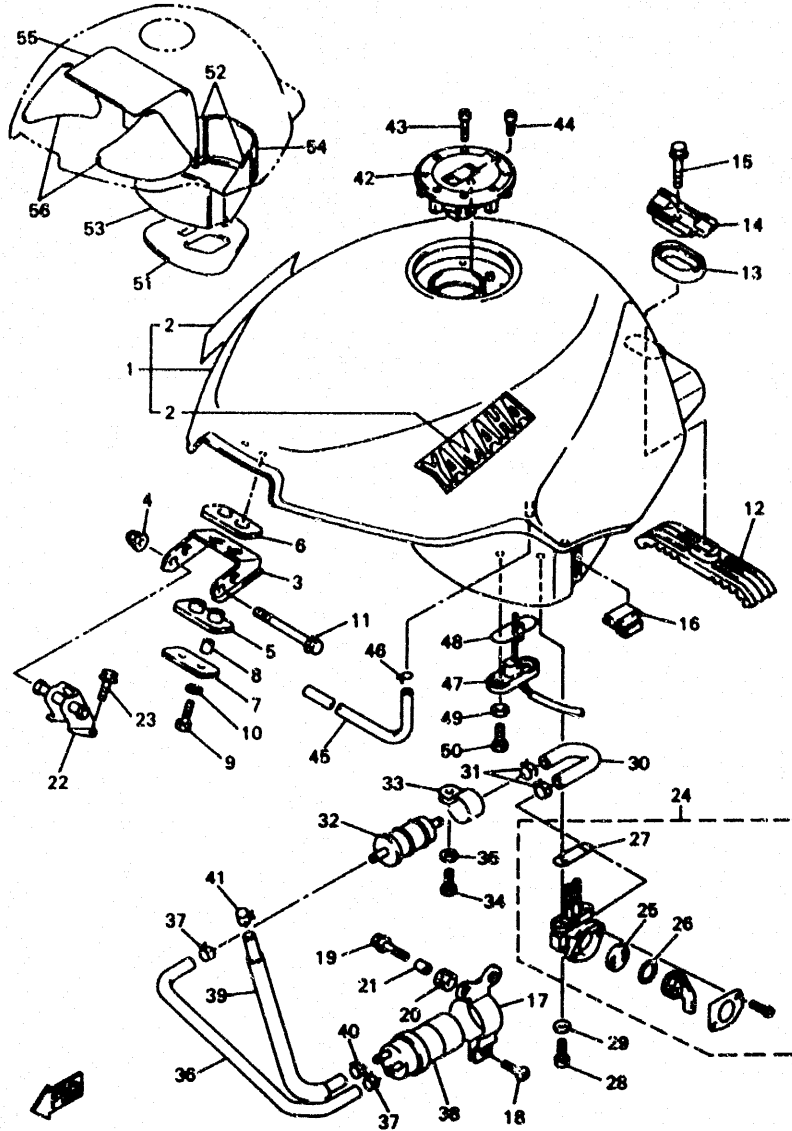

FIG. 27 DEPOSITO DE COMBUSTIBLE

4TV351-6270

REF. NO.	PIEZAS NO.	DESCRIPCION	CANTIDAD	SUMARIO
1	4TV-24110-10-01	DEPOSITO DE COMBUSTIBLE COMP.	1	UR VIVID RED
	4TV-24110-10-03	DEPOSITO DE COMBUSTIBLE COMP.	1	COCKTAIL 1
	4TV-24110-10-06	DEPOSITO DE COMBUSTIBLE COMP.	1	UR LIGHT GRAY
2	98228-00180	-EMBLEMA, YAMAHA	2	METALLIC 3
	98224-00180	-EMBLEMA, YAMAHA	2	UR DARK PURPLISH
				BLUE METALLIC 2
				UR PARA VRCT,
				DPBM2
				UR PARA LGMS
3	4FM-24191-01	SOPORTE DEPOSITO DE COMBUST.1	1	
4	90178-08056	TUERCA CORONA	1	
5	2GH-24181-00	AMORTIGUADOR DE MONTAJE	1	
6	2GH-24181-00	AMORTIGUADOR DE MONTAJE 3	1	
7	2GH-24181-00	ARANDELA ESPECIAL	1	
8	90387-06298	CASQUILLO CON VALONA	2	
9	97017-08025	PERNO	2	
10	92907-08800	ARANDELA	2	
11	95817-08075	TUERCA DE REBORDE	1	
12	33M-24182-01	AMORTIGUADOR DE MONTAJE 2	1	
13	3Y6-24183-00	AMORTIGUADOR DE MONTAJE 3	1	
14	4FM-24187-00	ARANDELA ESPECIAL	1	
15	95817-08036	TUERCA DE REBORDE	1	
16	4TV-24183-10	AMORTIGUADOR DE MONTAJE 3	2	
17	3CV-24481-10	SOPORTE BOMBA COMBUSTIBLE	1	
18	98807-06010	TORNILLO DE LIGAR	1	
19	90119-08098	TORNILLO CON ARANDELA	2	
20	90480-13163	TAPON	2	
21	90387-080G7	CASQUILLO CON VALONA	2	
22	4TV-24115-00	SOPORTE DEPOSITO DE COMBUST.1	1	
23	98027-08016	PERNO, DE BRIDA	2	
24	4TV-24500-00	GRIFO DE COMBUSTIBLE 1	1	
25	3XV-24523-00	-VALVULA	1