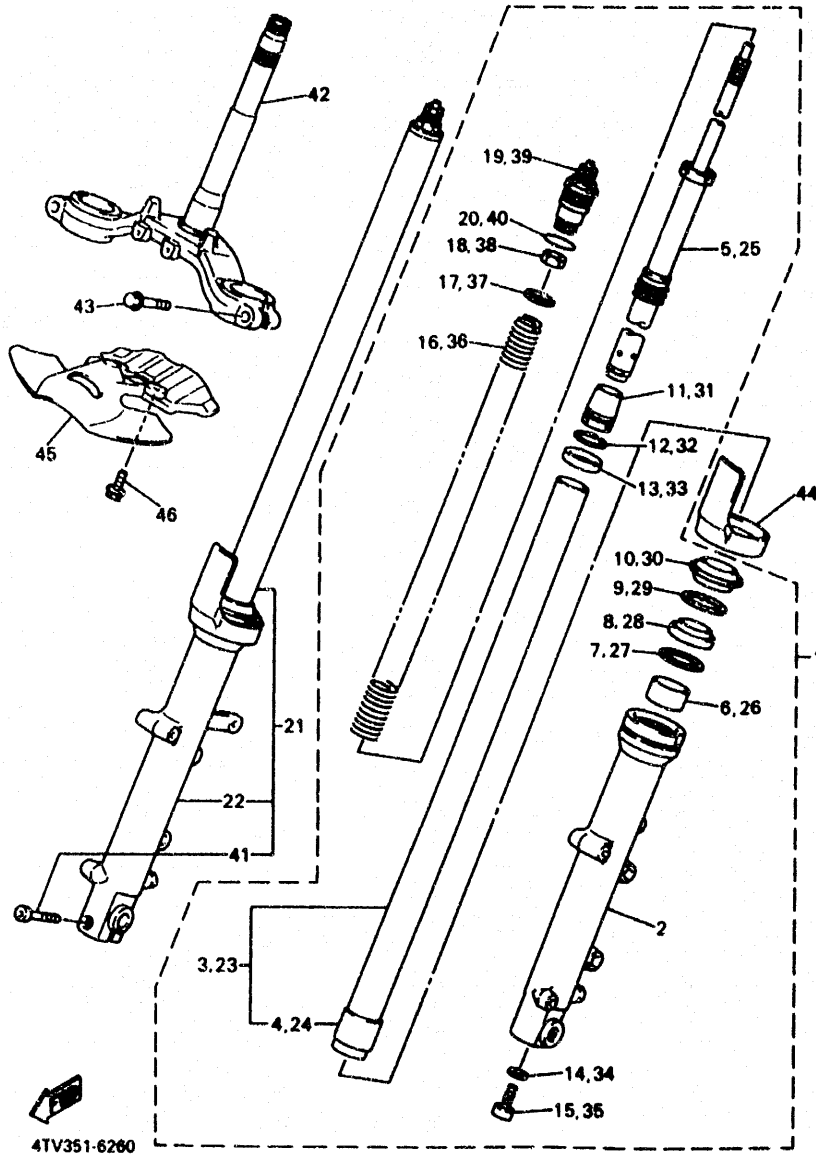

FIG. 26 HORQUILLA DELANTERA

REF. NO.	PIEZAS NO.	DESCRIPCION	CANTIDAD	SUMARIO
29	28H-23156-00	•FRESILLA DEL RETEN DE ACEITE	1	
30	3XV-23144-50	•GUARDAPOLVO	1	
31	4TV-23173-00	•VASTAGO AHUSADO	1	
32	4TV-23153-00	•ANILLO DE ENGANCHE	1	
33	4TV-23184-00	•TAPA DE VALVULA DE AIRE	1	
34	2K8-23158-L0	•EMPAQUE	1	
35	3LC-23181-00	•TORNILLO CABEZAHEXAGONAL	1	
36	4JH-23141-10	•RESORTE HORQUILLA DELANT.	1	
37	3LC-23149-00	•ARANDELA DE RESORTE SUPERIOR	1	
38	3LC-23357-00	•TUERCA	1	
39	4JH-23111-10	•TAPON	1	
40	43F-23186-10	•ANILLO O	1	
41	91314-08040	•PERNO	1	
42	4TV-23340-00	PLATINA INFERIOR COMPLETA	1	
43	4TV-23366-00	PERNO 2	2	
44	4PU-2331G-00	CUBIERTA	2	
45	4TV-23618-00	CUBIERTA DE DIRECCION	1	
46	90119-08117	TORNILLO CON ARANDELA	2