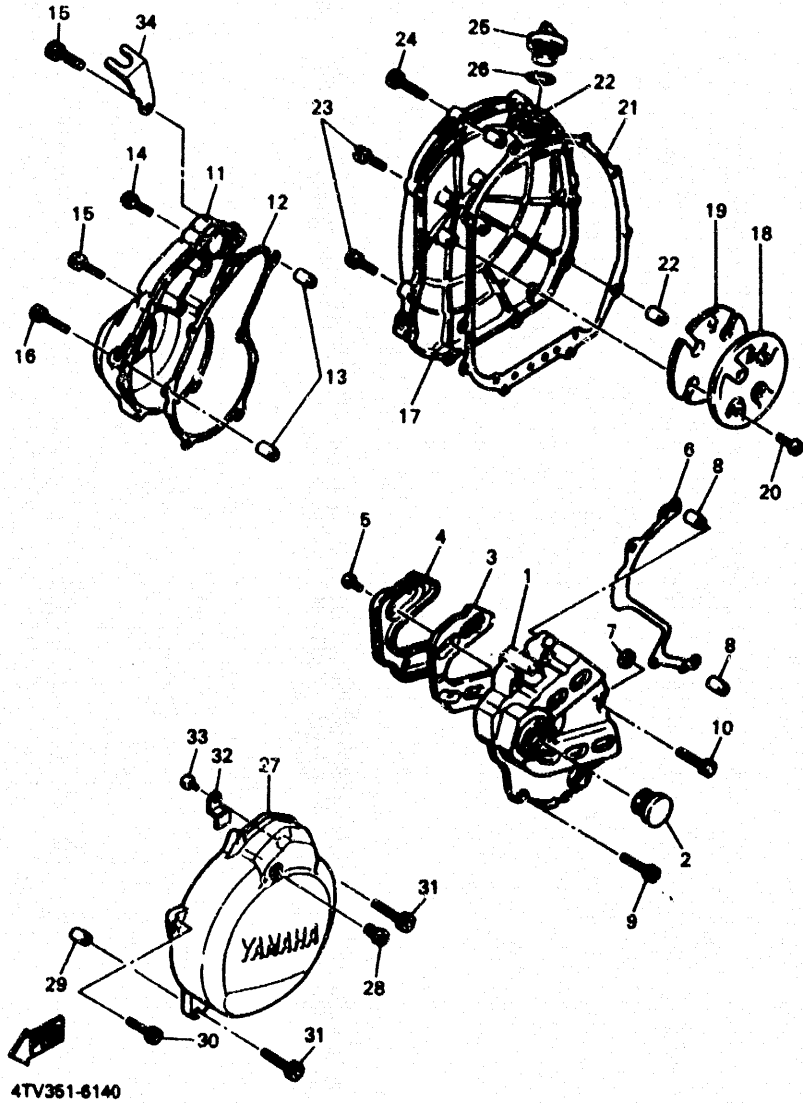

FIG. 14 CUBIERTA DE CARTER 1

REF. NO.	PIEZAS NO.	DESCRIPCION	CANTIDAD	SUMARIO
29	99510-08018	CENTRADOR	2	
30	91314-08025	PERNO	3	
31	91314-08035	PERNO	2	
32	90462-10182	BRIDA	1	
33	98507-08010	TORNILLO DE CABEZA CON PLANA	1	
34	4JH-14413-00	SOPORTE	1	

C8