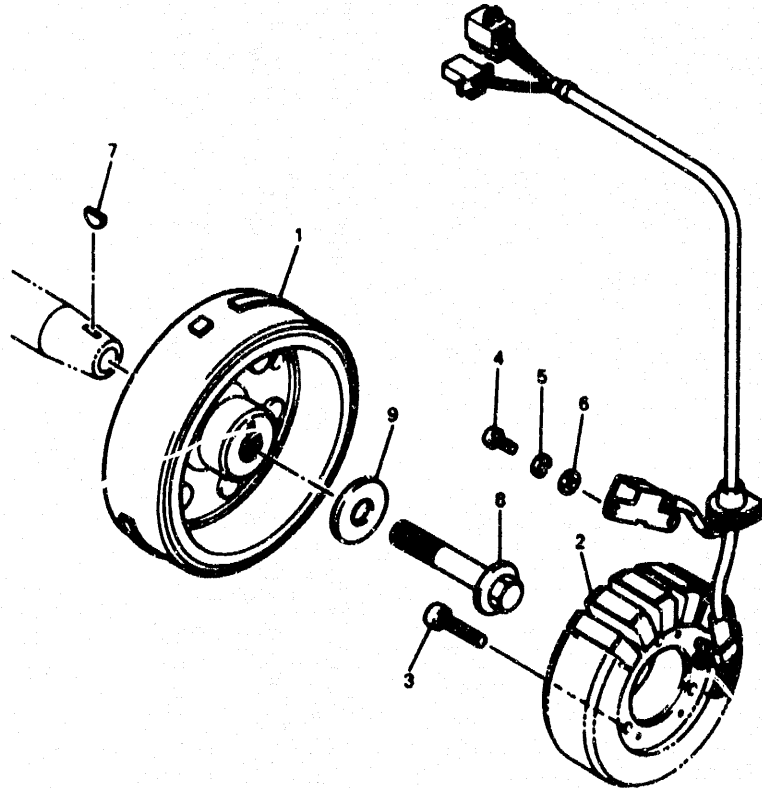

FIG. 39 GENERADOR

REF. NO.	PIEZAS NO.	DESCRIPCION	CANTIDAD	SUMARIO
1	4TV-81460-00	ROTOR COMPLETO	1	
2	4TV-81410-00	ESTATOR COMPLETO	1	
3	92017-08030	TORNILLO	3	
4	98607-06016	TORNILLO DE CABEZA CON PLANA	2	
5	92907-05600	ARANDELA	2	
6	90201-05027	ARANDELA PLANA	2	
7	90290-03047	CUNA WOODRUFF	1	
8	90106-12564	TORNILLO CON ARANDELA	1	
9	90201-121H0	ARANDELA PLANA	1	

4JH361-4390

F7