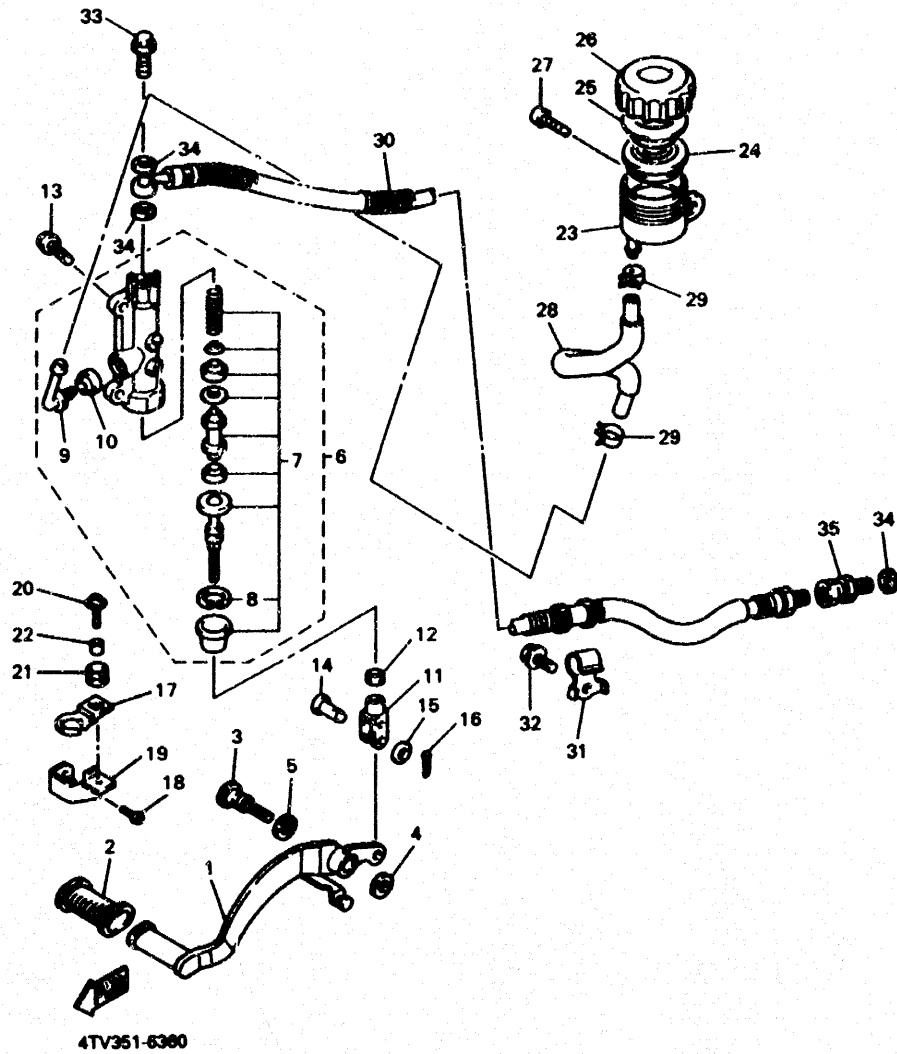

FIG. 36 CILINDRO MAESTRO TRASERO

REF. NO.	PIEZAS NO.	DESCRIPCION	CANTIDAD	SUMARIO
29	90467-14067	PRESILLA	2	
30	414-25874-01	MANGUERA DE FRENO	1	
31	90461-08031	GRAPA	1	
32	96817-08012	TUERCA DE REBORDE	1	
33	90401-10158	PERNO DE UNION	1	
34	90201-10118	ARANDELA PLANA	3	
35	3LC-25885-00	UNION	1