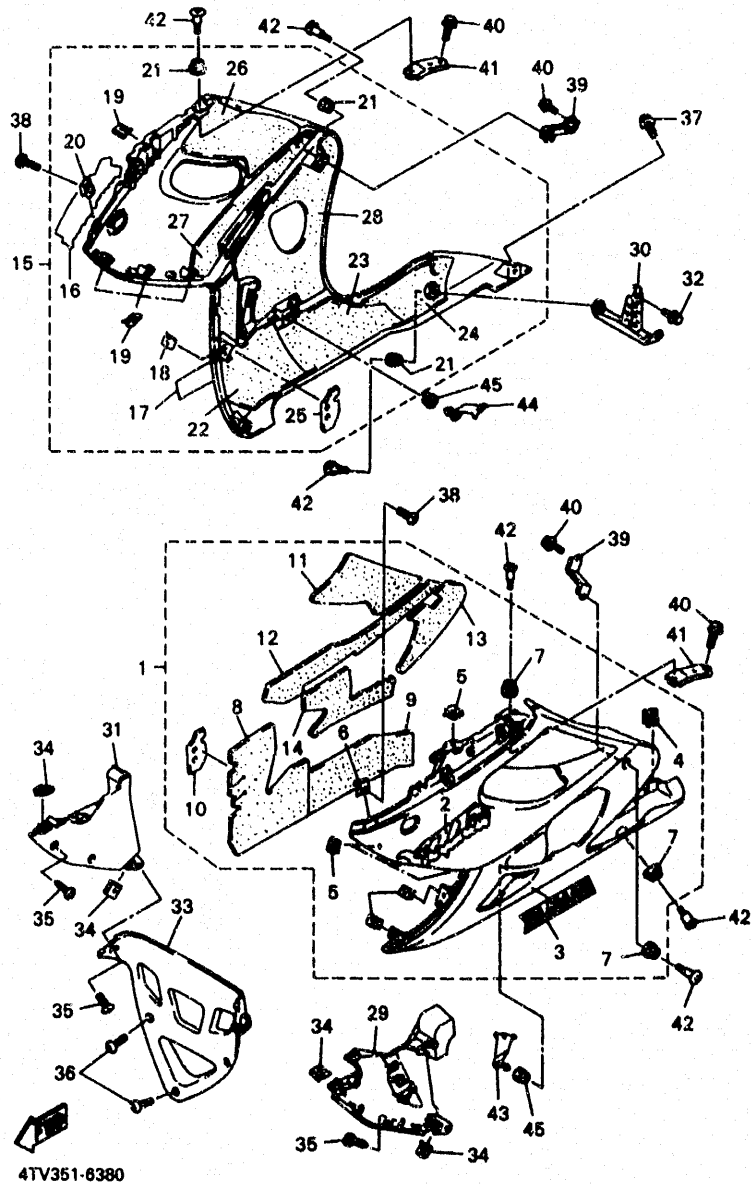

FIG. 38 BOVEDA 2

REF. NO.	PIEZAS NO.	DESCRIPCION	CANTIDAD	SUMARIO
1	4TV-Y283U-00-0X	PANEL 1	1	UR VIVID RED COCKTAIL 1/ILLUSH WHITE COCKTAIL 1 P/ JAA VRC1 UR LIGHT GRAY METALLIC 3/SHEDSH YELLOW COCKTAIL 1 PARA LGM3 UR DARK PURPLSH BLUE METALLIC 2/ LIGHT GRAY METALLIC 3 PARA DPBM2 UR PARA VRC1
	4TV-Y283U-10-1X	PANEL 1	1	
	4TV-Y283U-20-2X	PANEL 1	1	
2	4WD-28391-00	·CALCOMANIA DE BOVEDA 1	1	UR PARA LGM3 UR PARA DPBM2
	4WD-28391-10	·CALCOMANIA DE BOVEDA 1	1	
	4WD-28391-20	·CALCOMANIA DE BOVEDA 1	1	
3	99237-00280	·EMBLEMA, YAMAHA	1	UR PARA DPBM2 UR PARA VRC1, LGM3
	99234-00280	·EMBLEMA, YAMAHA	1	
4	90183-06074	·TUERCA DE RESORTE	3	
5	90183-06042	·TUERCA DE RESORTE	4	
6	90183-06073	·TUERCA DE RESORTE	3	
7	90480-13398	·TAPON	3	
8	4TV-2848L-02	·ASIENTO 3	1	
9	4TV-2848N-01	·ASIENTO 5	1	
10	4TV-2848R-00	·ASIENTO 7	1	
11	4TV-28227-00	·AMORTIGUADOR 2	1	
12	4TV-2834F-00	·AMORTIGUADOR	1	
13	4TV-2837J-00	·AMORTIGUADOR	1	
14	4TV-2837K-00	·AMORTIGUADOR 6	1	
15	4TV-Y283V-00-0X	PANEL 2	1	
	4TV-Y283V-10-1X	PANEL 2	1	
	4TV-Y283V-20-2X	PANEL 2	1	UR VIVID RED COCKTAIL 1/ILLUSH WHITE COCKTAIL 1 PARA VRC1 UR LIGHT GRAY METALLIC 3/SHEDSH YELLOW COCKTAIL 1 PARA LGM3 UR DARK PURPLSH BLUE METALLIC 2/ LIGHT GRAY METALLIC 3 PARA DPBM2 UR PARA VRC1
16	4WD-28392-00	·CALCOMANIA DE BOVEDA 2	1	
	4WD-28392-10	·CALCOMANIA DE BOVEDA 2	1	
	4WD-28392-20	·CALCOMANIA DE BOVEDA 2	1	UR PARA LGM3 UR PARA DPBM2
17	99237-00280	·EMBLEMA, YAMAHA	1	
	99234-00280	·EMBLEMA, YAMAHA	1	UR PARA VRC1, LGM3
18	90183-06074	·TUERCA DE RESORTE	1