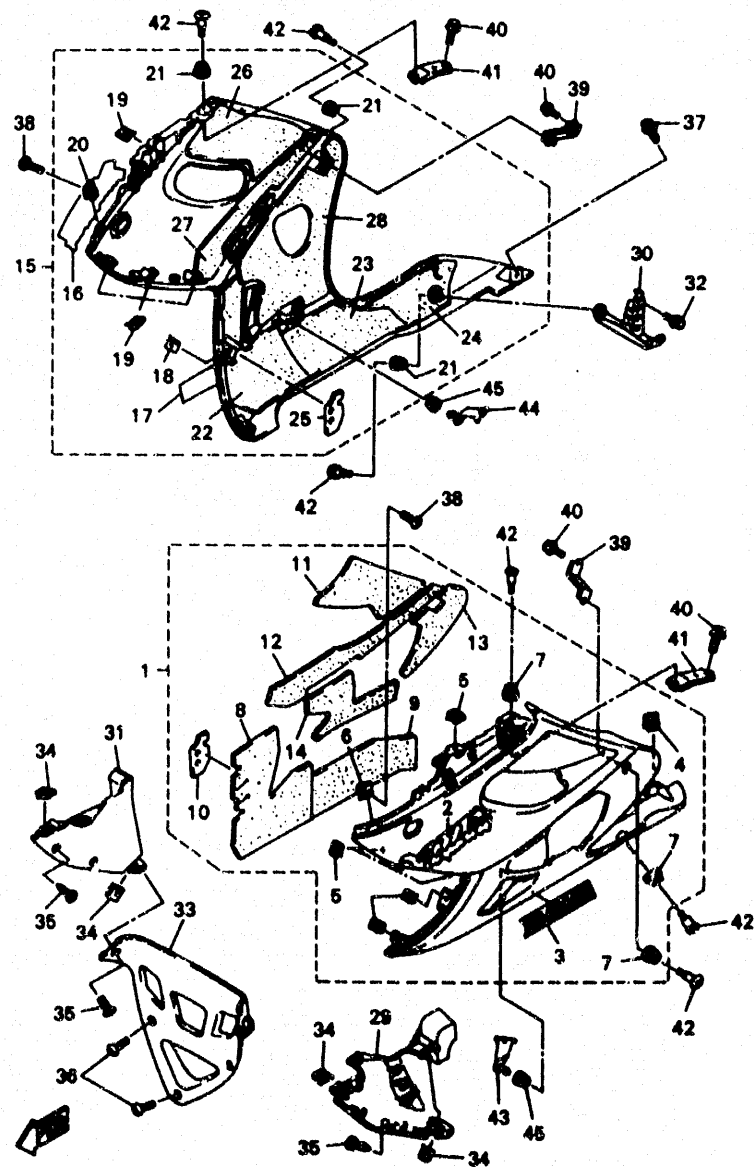

FIG. 38 BOVEDA 2

4TV351-6380

REF. NO.	PIEZAS NO.	DESCRIPCION	CANTIDAD	SUMARIO
41	4TV-2838H-00	MENSULA 5	2	
42	90160-08036	TORNILLO CABEZA REDONDA	6	
43	4JH-2838F-00	MENSULA 3	1	
44	4JH-2838G-00	MENSULA 4	1	
45	90480-01331	TAPON	2	

F6