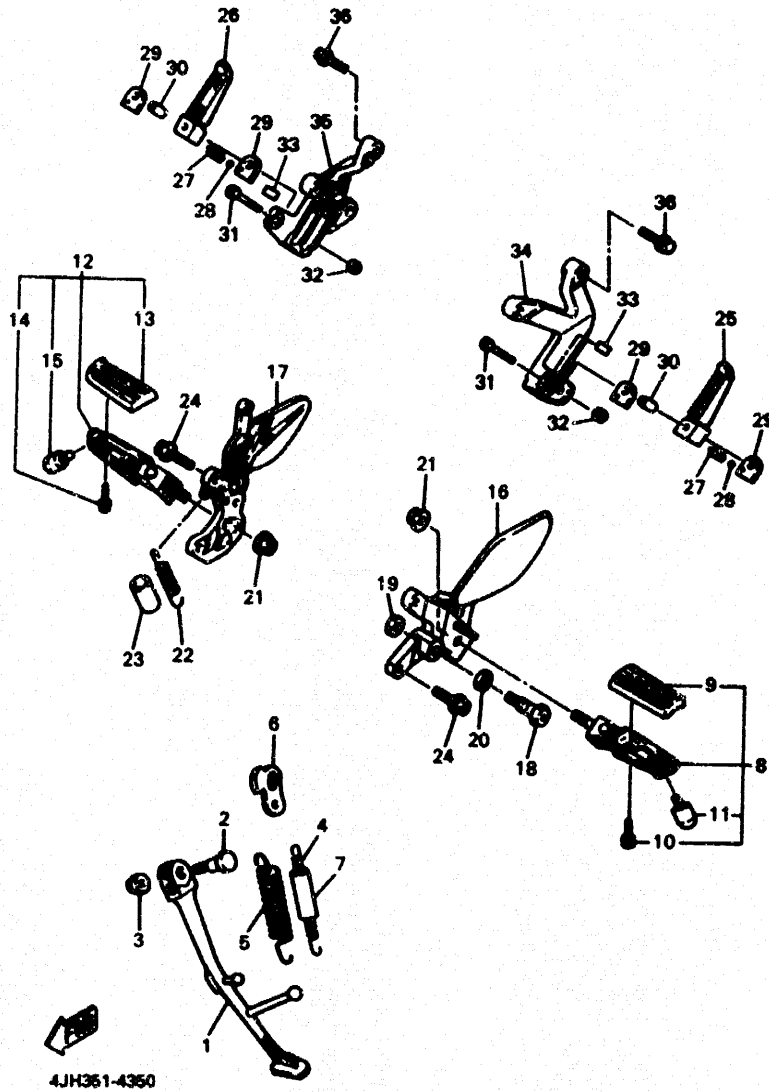

FIG. 36 SOPORTE y APOYAPIE

REF. NO.	PIEZAS NO.	DESCRIPCION	CANTIDAD	SUMARIO
1	4FM-27311-00	PUNTAL LATERAL	1	
2	90108-104E8	PERNO	1	
3	90185-10037	TUERCA AUTOBLOCANTE	1	
4	90503-18224	RESORTE DE TENSION	1	
5	90506-26225	RESORTE DE TENSION	1	
6	4FM-27315-00	CONEXION DE PUNTAL LATERAL	1	
7	1TX-27351-00	GUIA DE PUNTAL LATERAL	1	
8	4JH-27410-01	APOYAPIE DELANTERO (MI)	1	
9	3YX-27413-00	•CUBIERTA DE APOYAPIE	1	
10	90157-06079	•TORNILLO CABEZA CONICA FLANA	2	
11	3HE-27435-00	•PERNO	1	
12	4JH-27420-01	APOYAPIE DELANTERO (MD)	1	
13	3YX-27413-00	•CUBIERTA DE APOYAPIE	1	
14	90157-06079	•TORNILLO CABEZA CONICA PLANA	2	
15	3HE-27435-00	•PERNO	1	
16	4FM-27442-02	SOPORTE 2	1	
17	4FM-27443-02	SOPORTE 3	1	
18	48P-27434-01	PERNO	1	
19	90201-08326	ARANDELA PLANA	1	
20	90201-127J6	ARANDELA PLANA	1	
21	90179-10658	TUERCA	2	
22	90506-20377	RESORTE DE TENSION	1	
23	90446-17346	TUBO RESEIRADERO	1	
24	91314-06025	PERNO	4	
25	3XV-27431-01	APOYAPIE POSTERIOR 1	1	
26	3XV-27441-11	APOYAPIE POSTERIOR 2	1	
27	90501-12743	RESORTE DE COMPRESION	2	
28	93501-04011	ESFERA	2