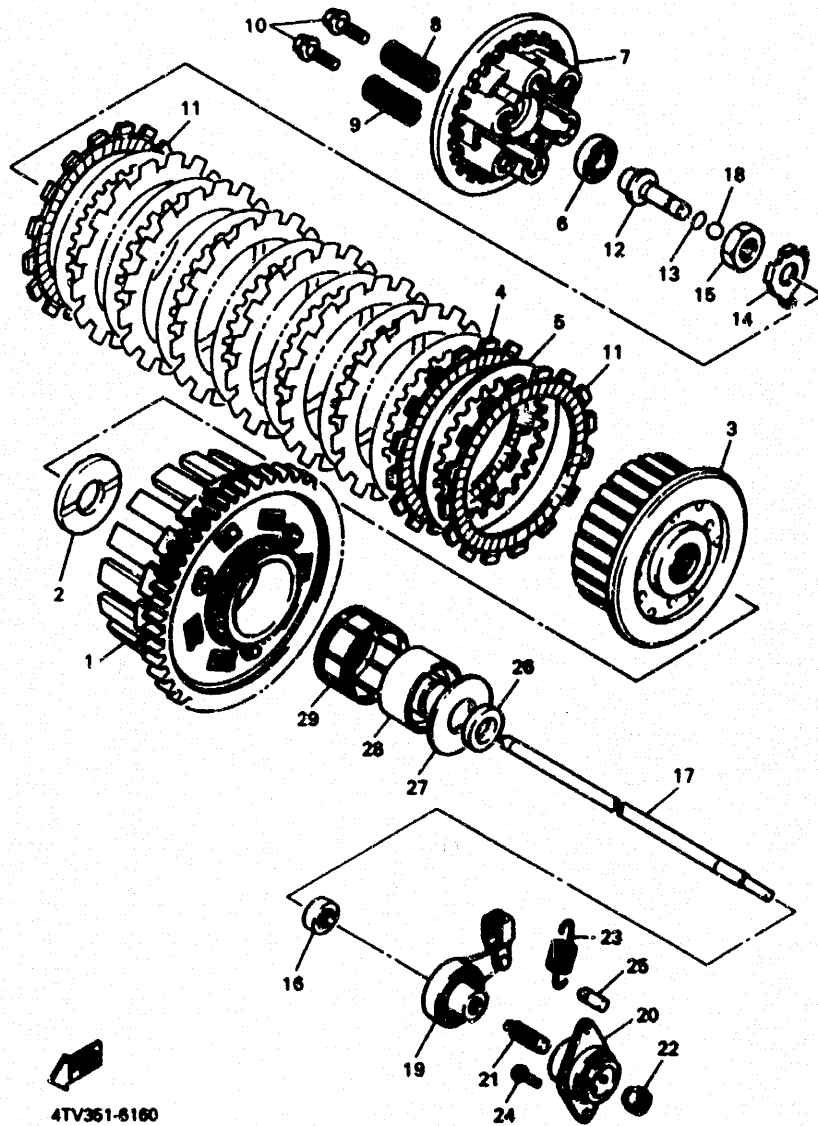

FIG. 16 EMBRAGUE

REF. NO.	PIEZAS NO.	DESCRIPCION	CANTIDAD	SUMARIO
1	4JH-16180-00	CAMPANA DE EMBRAGUE	1	
2	1WG-16184-00	ARANDELA, DE EMPUJE 1	1	
3	4JH-16371-01	CUBO, DE EMBRAGUE	1	
4	4JH-16321-00	PLACA DE FRICCION	7	
5	1LX-16324-00	PLACA DE EMBRAGUE	8	
6	93306-00106	COJINETE	1	
7	4JH-16361-00	PLATO DE PRESION	1	
8	90601-23346	RESORTE DE COMPRESION	3	
9	90601-224J9	RESORTE DE COMPRESION	3	
10	90158-08082	TORNILLO CON VALONA	6	
11	3JD-16321-00	PLACA DE FRICCION	2	
12	4JH-16366-00	VARILLA DE EMPUJE 1	1	
13	93210-48364	JUNTA TORCA	1	
14	90215-18225	ARANDELA DE CIERRE	1	
15	90170-18221	TUERCA	1	
16	93108-08088	SELLO ACEITE (SD07 8-21-5.5 HS)	1	
17	4JH-16367-00	VARILLA DE EMPUJE 2	1	
18	93606-18006	ESFERA	1	
19	4JH-16340-00	PALANCA DE EMPUJE COMPLETA	1	
20	1WG-16304-00	CAJA DE TORNILLO A BOLA COMPL.	1	
21	90113-08021	PERNO JUEGO	1	
22	90178-08179	TUERCA	1	
23	90606-11488	RESORTE DE TENSION	1	
24	90167-08086	TORNILLO CABEZA CONICA PLANA	2	
25	132-16346-00	GANCHO DE RESORTE	1	
26	90387-212R3	CASQUILLO CON VALONA	1	
27	1WG-16184-00	PLACA DE EMPUJE 2	1	
28	1WG-16181-00	SEPARADOR	1	

C10