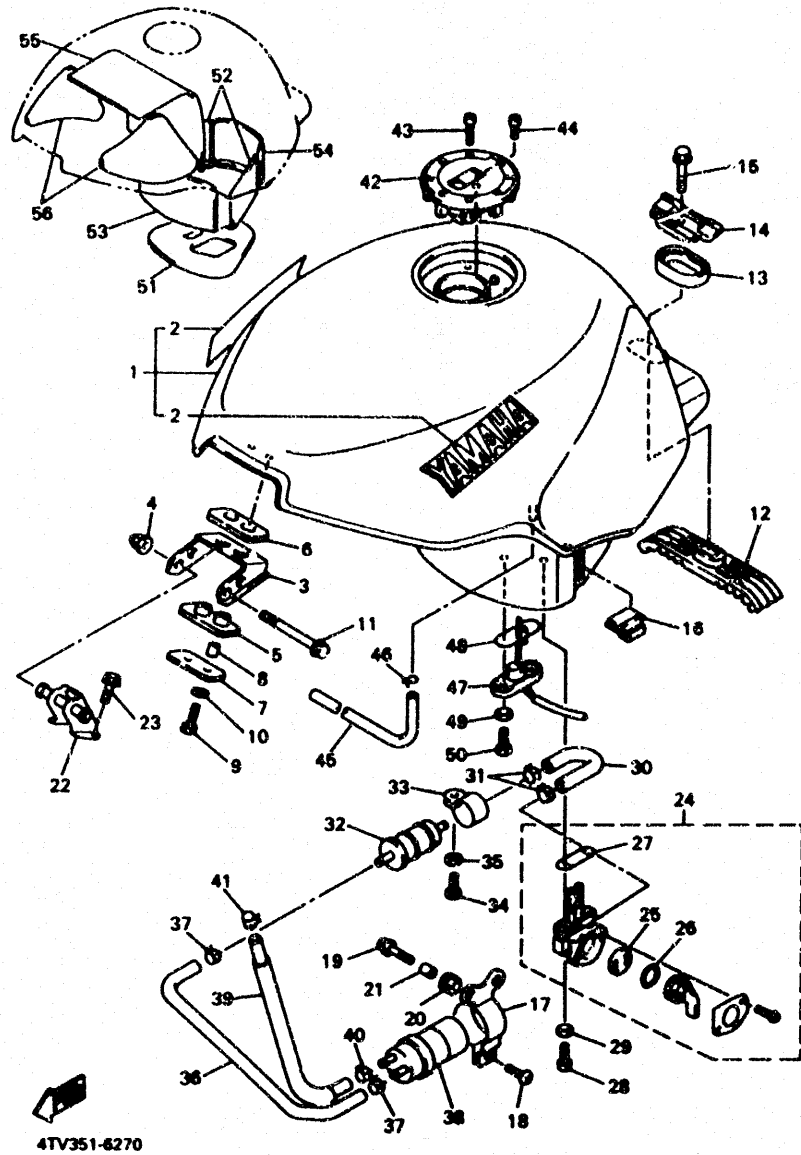

FIG. 27/ DEPOSITO DE COMBUSTIBLE

REF. NO.	PIEZAS NO.	DESCRIPCION	CANTIDAD	SUMARIO
24	3XV-24634-00	SELLO DE GRIFO	1	
27	4XB-24612-00	EMPAQUE	1	
23	90148-08008	TORNILLO DE REGLAJE	2	
29	90202-05187	ARANDELA DE PLANA	2	
30	4TV-24313-00	TUBO 3	1	
31	90467-14057	PRESILLA	2	
32	4TV-24640-00	FILTRO COMPLETO	1	
33	1AE-24398-00	GRAMPA DE TUBO DE COMBUST.1	1	
34	98517-08012	TORNILLO DE CABEZA CON PLANA	1	
35	82907-08800	ARANDELA	1	
36	4TV-24311-00	TUBO DE COMBUSTIBLE 1	1	
37	90467-14057	PRESILLA	2	
38	4TV-13807-00	BOMBA DE COMBUSTIBLE COMPLETA	1	
38	4TV-14294-00	MANGUERA	1	
40	90467-13123	PRESILLA	1	
41	90467-11044	PRESILLA	1	
42	4FM-24802-00	TAPON COMPLETO	1	
43	90110-05112	TORNILLO ALLEN	3	
44	91317-05010	PERNO	1	
45	90446-107H3	TUBO	1	
46	90467-08006	PRESILLA	1	
47	3GM-86752-01	UNIDAD TRANSM. MED.COMBUST.	1	
48	42X-86753-00	EMPAQUE DE UNIDAD TRANSMISORA	1	
48	90202-05187	ARANDELA DE PLANA	2	
50	90148-08008	TORNILLO DE REGLAJE	2	
51	4TV-24146-00	AMORTIGUADOR CUBIERTA LATERAL	1	
52	4TV-24146-10	AMORTIGUADOR CUBIERTA LATERAL	2	
53	4TV-24146-20	AMORTIGUADOR CUBIERTA LATERAL	1