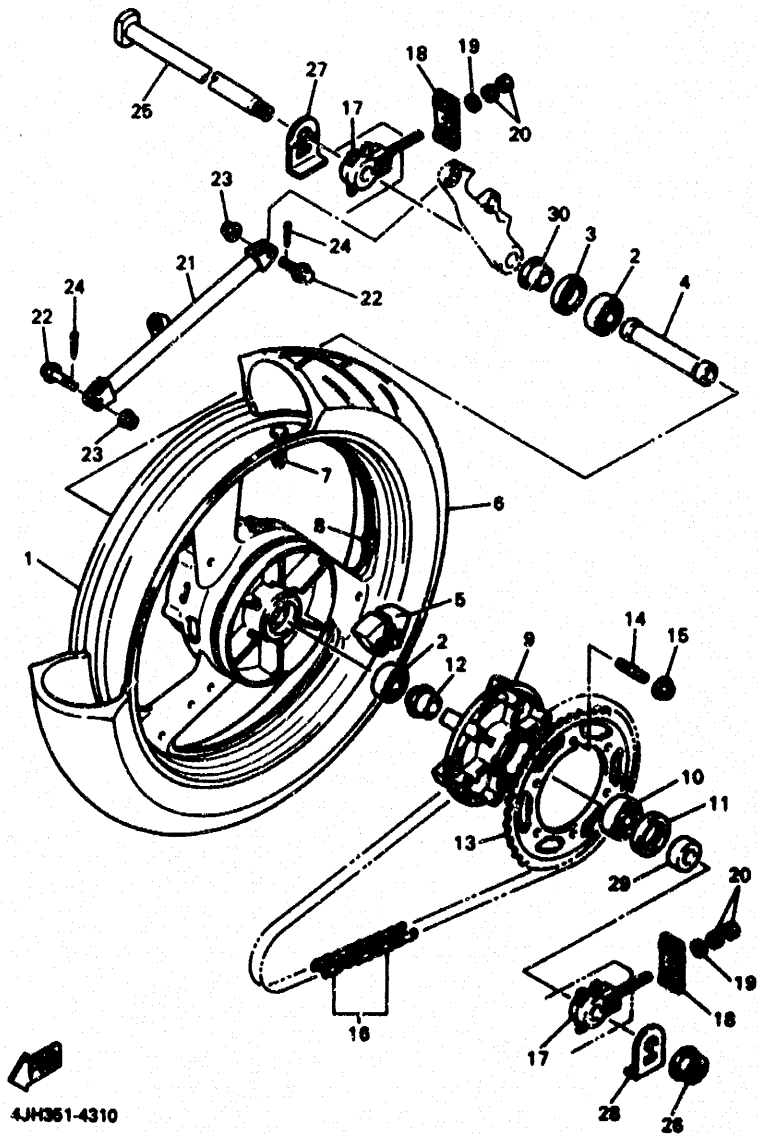

FIG. 31 RUEDA TRASERA

4JH361-4310

REF. NO.	PIEZAS NO.	DESCRIPCION	CANTIDAD	SUMARIO
1	4JH-26336-00-7B	RUEDA FUNDIDA TRASERA	1	BLUISH BLACK 2
2	93306-20488	COJINETE	2	
3	93102-28022	RETEN DE ACEITE	1	
4	90387-2004F	CASQUILLO CON VALONA	1	
5	4FM-26384-00	AMORTIGUADOR	6	
6	*	NEUMATICO (180/60ZR17 M89X)	1	LM MICHELIN
7	93800-00030	VALVULA	1	
8	29L-26388-00	BALANCEADOR DE RUEDA(10G)	1	UR
	29L-26388-10	BALANCEADOR DE RUEDA (20G)	1	UR
	29L-26388-20	BALANCEADOR DE RUEDA (30G)	1	UR
9	4FM-26386-00	EMBRAGUE DE MASA	1	
10	93306-20844	COJINETE	1	
11	93102-40211	RETEN DE ACEITE	1	
12	90387-2004E	CASQUILLO CON VALONA	1	
13	4JH-26447-00	CORONA (47T)	1	
14	90116-10675	ESPARRAGO	6	
15	96817-10200	TUERCA DE AUTO-CIERRE	6	
16	94881-88108	CADENA (D.I.D.50VA7-108LE)	1	
17	3XW-26386-00	TIRADOR DE CADENA 1	2	
18	4JH-22174-80	EXTREMO 1	2	
19	92907-08800	ARANDELA	2	
20	96337-08800	TUERCA	4	
21	4JH-26371-01	BARRA TENSORA	1	
22	90106-08321	TORNILLO CON ARANDELA	2	
23	96707-08500	TUERCA DE BRIDA	2	
24	91401-29015	CHAVETA	2	
25	3GM-26381-A0	EJE DE RUEDA	1	
26	96807-18230	PERNO DE PUNTAL	1	

E5