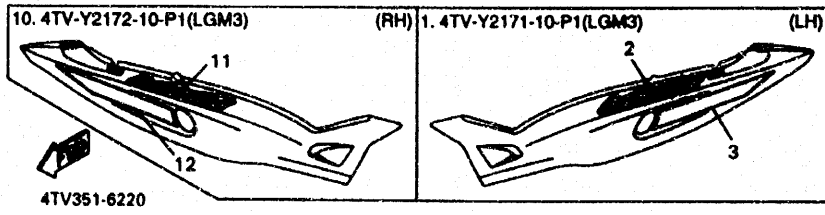

FIG. 22 CUBIERTA LATERAL

REF. NO.	PIEZAS NO.	DESCRIPCION	CANTIDAD	SUMARIO
17	90338-10132	TAPON	1	
18	90158-08033	TORNILLO CON VALONA	1	
19	4TV-21651-00-P0	TAPA DE GUARDABARRO TRAS.	1	UR BLUSH WHITE COCKTAIL 1 PARA VRC1
	4TV-21651-00-P1	TAPA DE GUARDABARRO TRAS.	1	UR LIGHT GRAY METALLIC 3 PARA LGM3, DPBM2
20	90154-06069	TORNILLO DE LIGAR	2	
21	99234-00080	EMBLEMA, YAMAHA	1	UR PARA VRC1, LGM3
	99237-00080	EMBLEMA, YAMAHA	1	UR PARA DPBM2

D6