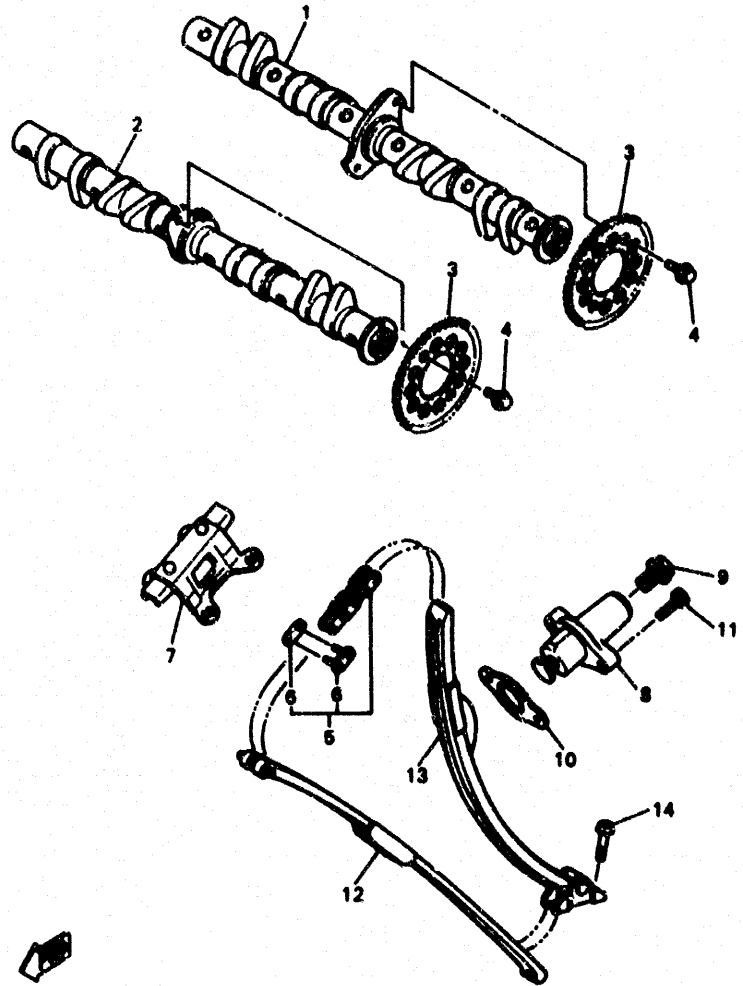

FIG. 5 ARBOL DE LEV • CADENA

REF. NO.	PIEZAS NO.	DESCRIPCION	CANTIDAD	SUMARIO
1	4JH-12171-01	ARBOL DE LEVAS 1	1	
2	4JH-12181-00	ARBOL DE LEVAS 2	1	
3	1WG-12176-00	CATALINA DE CADENA	2	
4	96108-07308	TORNILLO CON ARANDELA	4	
5	8Y881-32117	CADENA (D.I.D. 218F DHA 118L)	1	
6	4TV-11488-00	PASADOR DE JUNTA	1	
7	3TJ-12261-00	TOPE DE GUÍA 2	1	
8	3GM-12210-00	TENSOR CADENA DE LEVA	1	
9	90108-112F1	PERNO	1	
10	48E-12213-00	EMPAQUE DE CAJA TENSOR	1	
11	91317-08025	PERNO	2	
12	3HE-12261-00	AMORTIGUADOR CADENA 1	1	
13	4JH-12262-00	AMORTIGUADOR CADENA 2	1	
14	90108-088A8	PERNO	2	