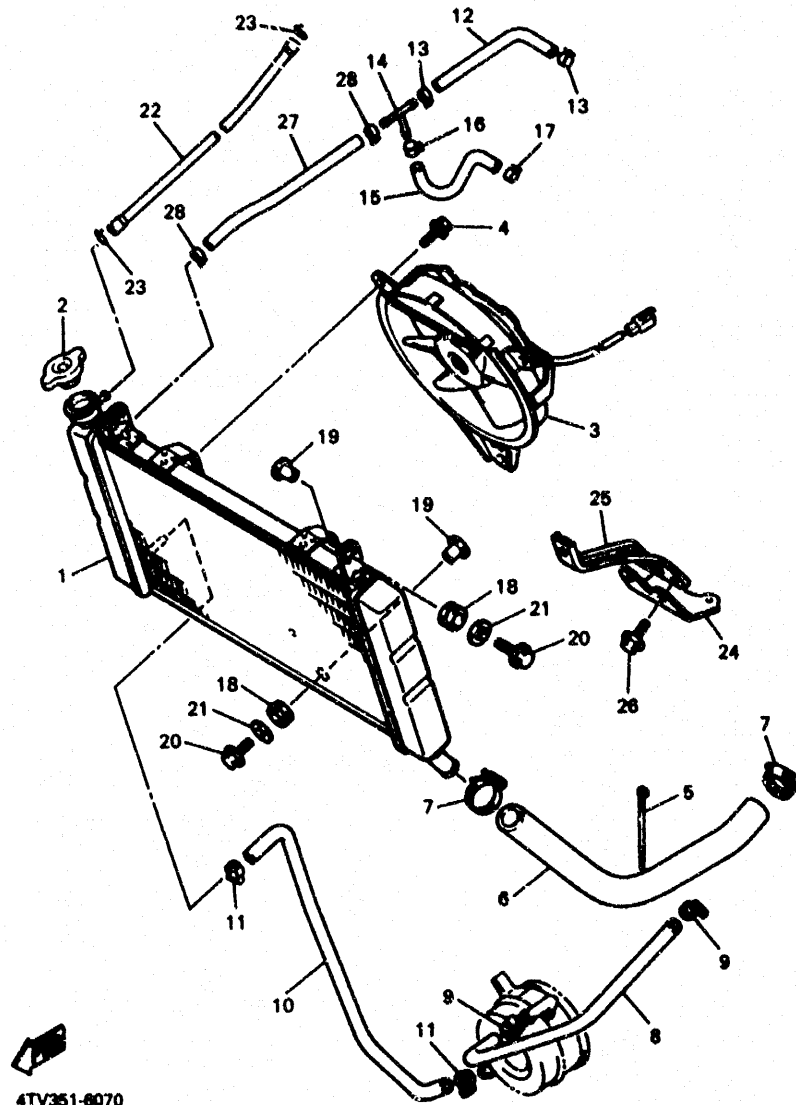

FIG. 7 RADIADOR • MANGUELA

4TV351-8070

REF. NO.	PIEZAS NO.	DESCRIPCION	CANTIDAD	SUMARIO
1	4TV-12481-00	RADIADOR COMPLETO	1	
2	4JH-12492-00	TAPON, DEL RADIADOR	1	
3	4JH-12405-00	COMPRESOR	1	
4	95811-08010	TORNILLO DE REBORDE	3	
5	26G-83936-01	BANDA DE CABLE DE INTERRUPTOR	1	
6	4TV-12578-00	MANGUERA 3	1	
7	90450-32051	BRIDA, MANGUERA	2	
8	4TV-12578-00	MANGUERA 4	1	
9	90450-17036	BRIDA, MANGUERA	2	
10	4JH-12588-00	MANGUERA 5	1	
11	90450-17036	BRIDA, MANGUERA	2	
12	4TV-1243A-00	TUBO 1	1	
13	90467-11080	PRESILLA	2	
14	90413-08012	UNION	1	
15	4TV-1243F-00	MANGUERA 3	1	
16	90467-11080	PRESILLA	1	
17	90467-09037	PRESILLA	1	
18	90480-15363	TAPON	3	
19	90387-07391	CASQUILLO CON VALONA	3	
20	95817-08025	TUERCA DE REBORDE	3	
21	90201-083J2	ARANDELA PLANA	3	
22	90446-083J9	TUBO	1	
23	90467-08021	PRESILLA	2	
24	4JH-1244F-00	SOPORTE 1	1	
25	4JH-2142K-00	SOPORTE	1	
26	95817-08012	TUERCA DE REBORDE	2	
27	4TV-1244G-00	MANGUERA 4	1	
28	90467-11080	PRESILLA	2	

B10