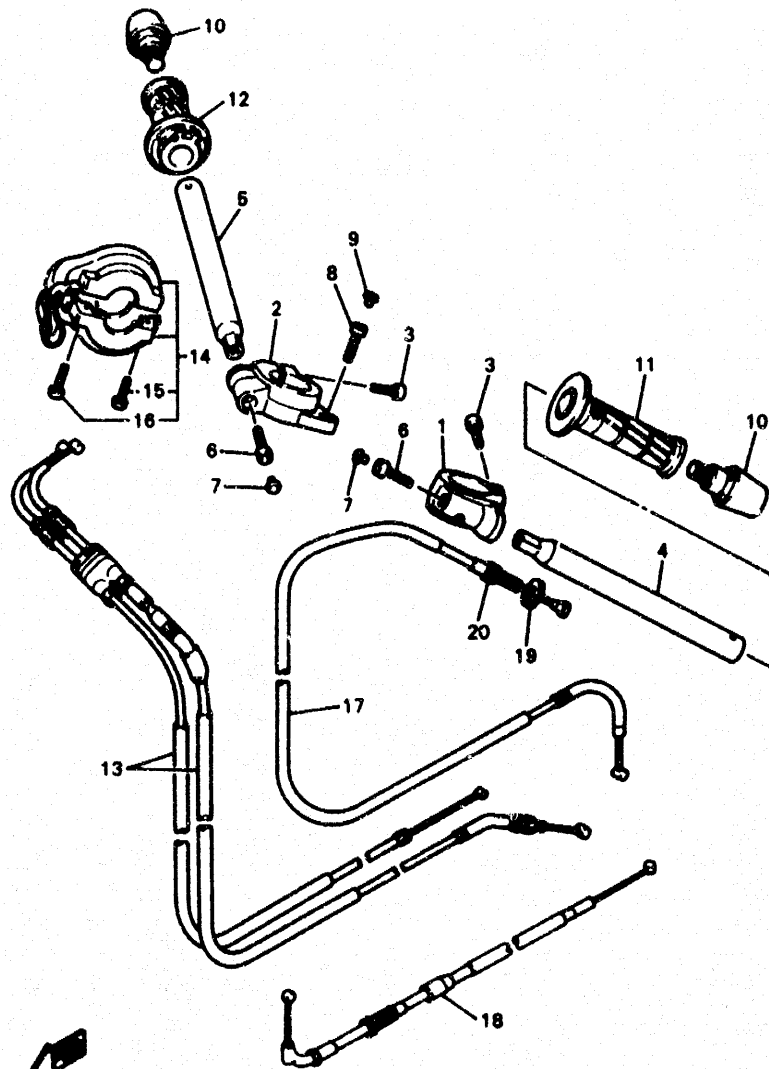

4TV351-6290

E3

FIG. 30 CALIBRE FRENO DELANTERA

4TV351-6300

REF. NO.	PIEZAS NO.	DESCRIPCION	CANTIDAD	SUMARIO
1	4SV-2581T-00	DISCO DE FRENO	2	
2	90109-083G4	PERNO	12	
3	4SV-2580T-00	CALIBRE COMPLETO (IZQUIERDO)	1	
4	4SV-W0057-00	PISTON COMPLETO PINZA	1	
5	3MA-W0047-10	JUEGO DE RETENES DE PINZA	1	
6	4SV-W0067-10	PISTON COMPLETO PINZA	1	
7	3GM-W0047-10	JUEGO DE RETENES DE PINZA	1	
8	4SV-W0045-00	JUEGO DE COJIN DE FRENO	1	
9	4SV-25819-00	SOPORTE DE PASTILLAS	1	
10	4SV-25824-00	PASADOR	1	
11	3GM-25925-00	PRESILLA	2	
12	1J3-W0048-00	CJTO TORNILLO DE PURGA	1	
13	4SV-2580U-00	CALIBRE COMPLETO (DERECO)	1	
14	4SV-W0057-00	PISTON COMPLETO PINZA	1	
15	3MA-W0047-10	JUEGO DE RETENES DE PINZA	1	
16	4SV-W0057-10	PISTON COMPLETO PINZA	1	
17	3GM-W0047-10	JUEGO DE RETENES DE PINZA	1	
18	4SV-W0045-00	JUEGO DE COJIN DE FRENO	1	
19	4SV-25819-00	SOPORTE DE PASTILLAS	1	
20	4SV-25824-00	PASADOR	1	
21	3GM-25925-00	PRESILLA	2	
22	1J3-W0048-00	CJTO TORNILLO DE PURGA	1	
23	90105-10638	TORNILLO CON ARANDELA	4	
24	4TV-21588-00	SOSTEN	1	

FIG. 33 MANUBRIO • CABLE

4TV351-6330

REF. NO.	PIEZAS NO.	DESCRIPCION	CANTIDAD	SUMARIO
1	4JH-26121-00	COPA DE MANUBRIO 1	1	
2	4JH-26122-00	COPA DE MANUBRIO 2	1	
3	91314-08020	PERNO	4	
4	4SV-26111-00	MANUBRIO	1	
5	4SV-26112-00	MANUBRIO RECTO	1	
6	91317-08025	PERNO	2	
7	341-23488-00	TAPA DE PERNO	2	
8	91317-08025	PERNO	2	
9	10L-23488-00	TAPA DE PERNO	2	
10	38Y-26246-00	EXTREMO DE EMPUNADURA	2	
11	4FM-26241-00	EMPUNADURA (MI)	1	
12	4TV-26240-00	EMPUNADURA COMPLETA	1	
13	4TV-26302-00	CABLE DE ACELERADOR COMPLETO	1	
14	3LN-26270-01	CABLE CON TAPA DE CONECTOR	1	
15	98607-06020	•TORNILLO DE CABEZA CON PLANA	1	
16	98607-06025	•TORNILLO DE CABEZA CON PLANA	1	
17	4JH-26336-10	CABLE DE EMBRAGUE	1	
18	4KM-26331-10	CABLE DE ARRANQUE	1	
19	90179-08148	TUERCA	1	
20	90123-08046	PERNO	1	