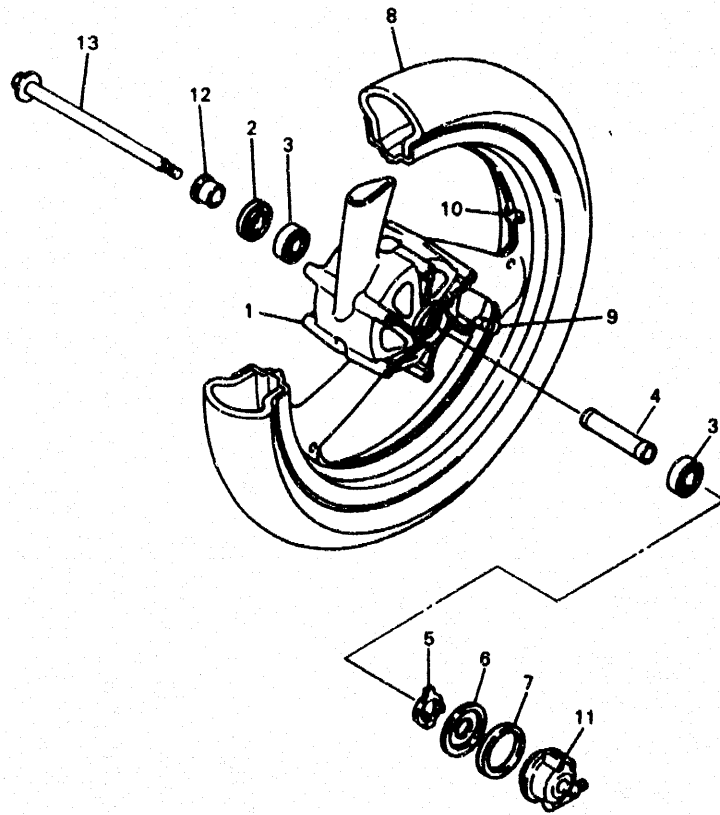

FIG. 29 RUEDA DELANTERA

REF. NO.	PIEZAS NO.	DESCRIPCION	CANTIDAD	SUMARIO
1	4TV-25168-00-7B	RUEDA FUNDIDA DELANTERA	1	BLUISH BLACK 2
2	93102-23252	RETEN DE ACEITE	1	
3	93306-20314	COJINETE	2	
4	90660-17356	SEPARADOR	1	
5	341-25149-00	EMBRAGUE DEL CUENTAKMS	1	
6	341-25846-00	RETEN DEL EMBRAGUE	1	
7	93105-45017	RETEN DE ACEITE	1	
8	*	NEUMATICO (120/80ZR17 A89X)	1	LM MICHELIN
9	93900-00030	VALVULA	1	
10	29L-25398-00	BALANCEADOR DE RUEDA(10G)	1	UR
	29L-25398-10	BALANCEADOR DE RUEDA (20G)	1	UR
	29L-25398-20	BALANCEADOR DE RUEDA (30G)	1	UR
11	4HM-25190-01	UNIDAD DE ENGRANAJE COMPLETA	1	
12	90387-177V5	CASQUILLO CON VALONA	1	
13	3GM-25181-02	EJE DE LA RUEDA	1	

4TV351-6290

E3