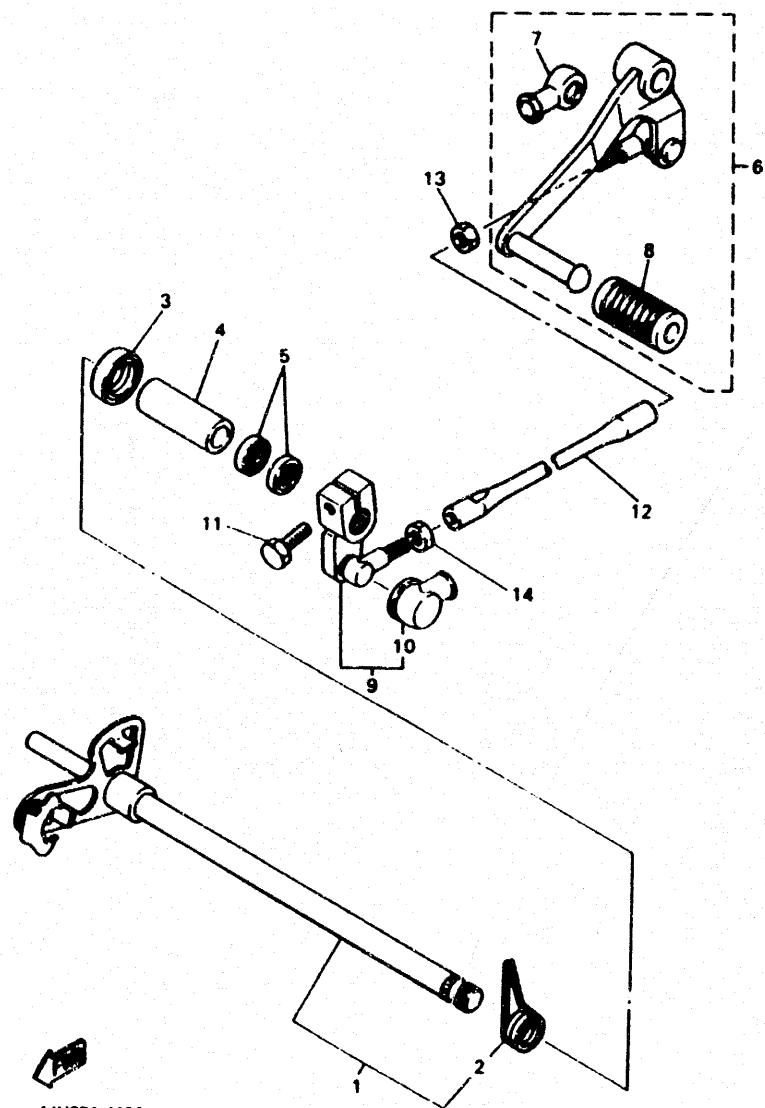

FIG. 19 EJE DE CAMBIO • PEDAL

REF. NO.	PIEZAS NO.	DESCRIPCION	CANTIDAD	SUMARIO
1	4JH-18101-00	EJE SELECTOR COMPLETO	1	
2	90608-32882	RESORTE DE TORSION	1	
3	93102-12108	SELLO ACEITE (SD 12-22.5 HS)	1	
4	90600-12211	SEPARADOR	1	
5	93108-12063	RETEN DE ACEITE	2	
6	4JH-18110-01	PEDAL DE CAMBIO COMPLETO	1	
7	2H9-18154-00	CUBIERTA GUARDAPOLVO	1	
8	132-18113-01	FUNDA DEL PEDAL DEL CAMBIO	1	
9	4JH-18130-00	EJE DE CAMBIO COMPLETO	1	
10	2H9-18154-00	CUBIERTA GUARDAPOLVO	1	
11	97017-08020	PERNO	1	
12	4JH-18115-01	VARILLA DEL CAMBIO	1	
13	90170-08368	TUERCA	1	
14	95304-08700	TUERCA	1	

C15