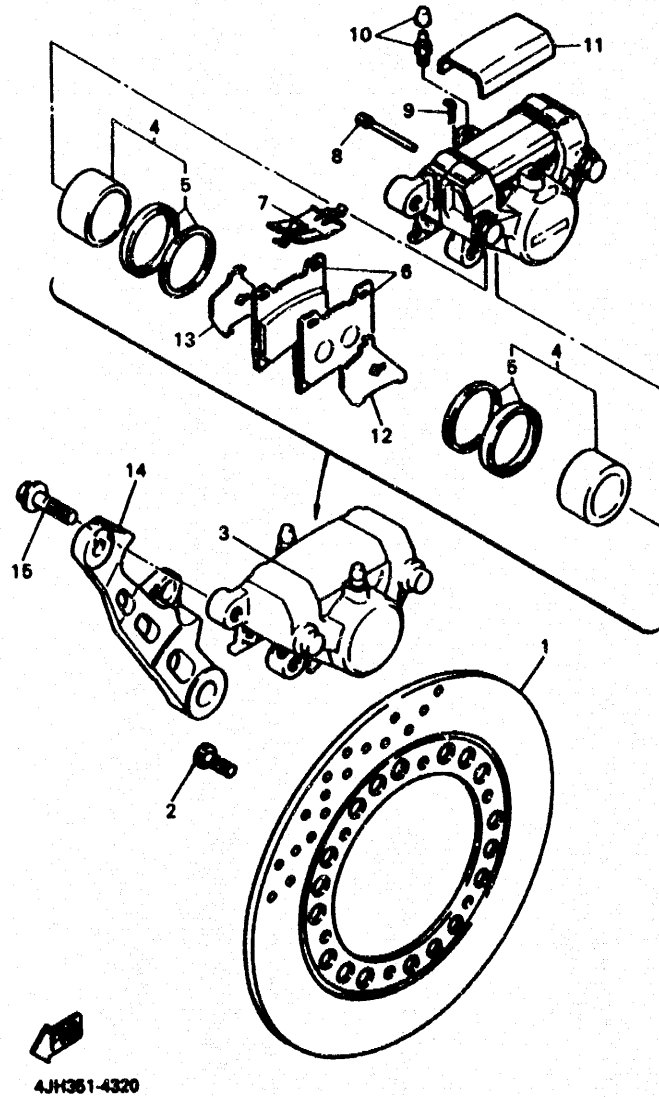

FIG. 32 CALIBRE FRENO TRASERA

REF. NO.	PIEZAS NO.	DESCRIPCION	CANTIDAD	SUMARIO
1	4JH-2682W-00	DISCO DE FRENO TRASEROS 2	1	
2	90108-083G4	PERNO	6	
3	3GM-2580W-A0	CALIBRE COMPLETO TRASEROS 2	1	
4	31A-W0057-00	PISTON COMPLETO PINZA	1	
5	31A-W0047-00	JUEGO DE RETENES DE PINZA	1	
6	1FK-W0046-02	JUEGO DE PASTILLAS DE FRENO	1	
7	29L-25819-A0	SOPORTE DE PASTILLAS	1	
8	3HE-25924-00	PASADOR	2	
9	3GM-25825-00	PRESILLA	2	
10	1J3-W0048-00	CJTO TORNILLO DE PURGA	2	
11	51J-25835-00	CUBIERTA PARA POLVO	1	
12	1FK-25827-00	SOPORTE PASTILLA IZQUIERDO	1	
13	1FK-25828-00	CUNA DE CALIBRE	1	
14	4JH-25819-00	SOPORTE DE CALIBRE	1	
15	90105-10638	TORNILLO CON ARANDELA	2