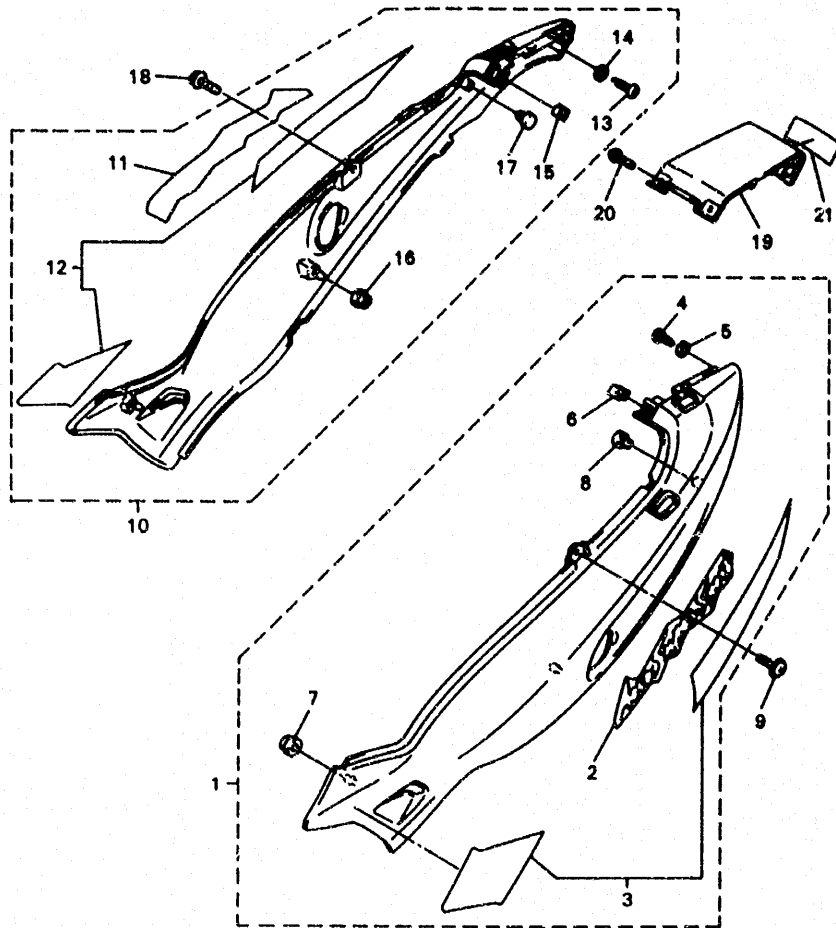

FIG. 22 CUBIERTA LATERAL

REF. NO.	PIEZAS NO.	DESCRIPCION	CANTIDAD	SUMARIO
17	90338-10132	TAPON	1	
18	90158-08033	TORNILLO CON VALONA	1	
19	4TV-21651-00-P0	TAPA DE GUARDABARRO TRAS.	1	UR BLUSH WHITE COCKTAIL 1 PARA VRC1
	4TV-21651-00-P1	TAPA DE GUARDABARRO TRAS.	1	UR LIGHT GRAY METALLIC 3 PARA LGM3, DPBM2
20	90154-06069	TORNILLO DE LIGAR	2	
21	99234-00080	EMBLEMA, YAMAHA	1	UR PARA VRC1, LGM3
	99237-00080	EMBLEMA, YAMAHA	1	UR PARA DPBM2