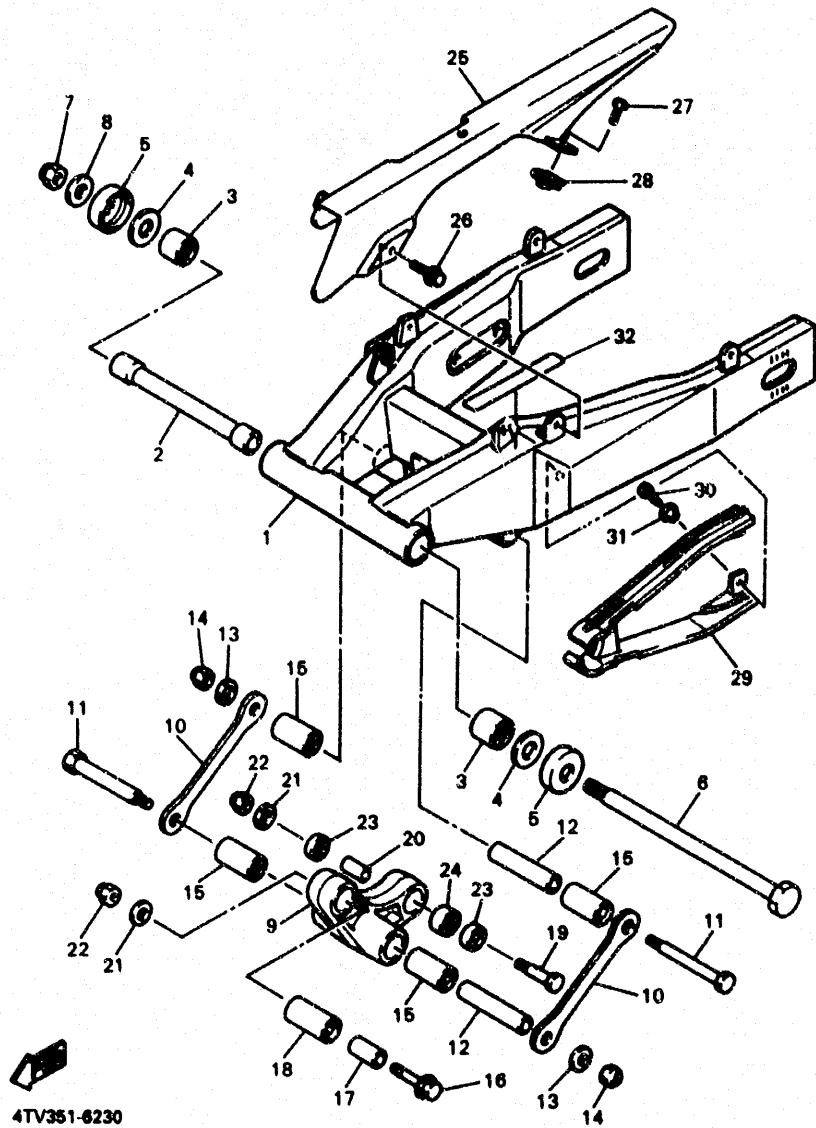

FIG. 23 BRAZO TRASERO

REF. NO.	PIEZAS NO.	DESCRIPCION	CANTIDAD	SUMARIO
29	4JH-22151-00	SELLO DE GUARDA	1	
30	97007-06014	PERNO	2	
31	90387-062M9	CASQUILLO CON VALONA	2	
32	3TU-26344-00	CINTA	1	

D8