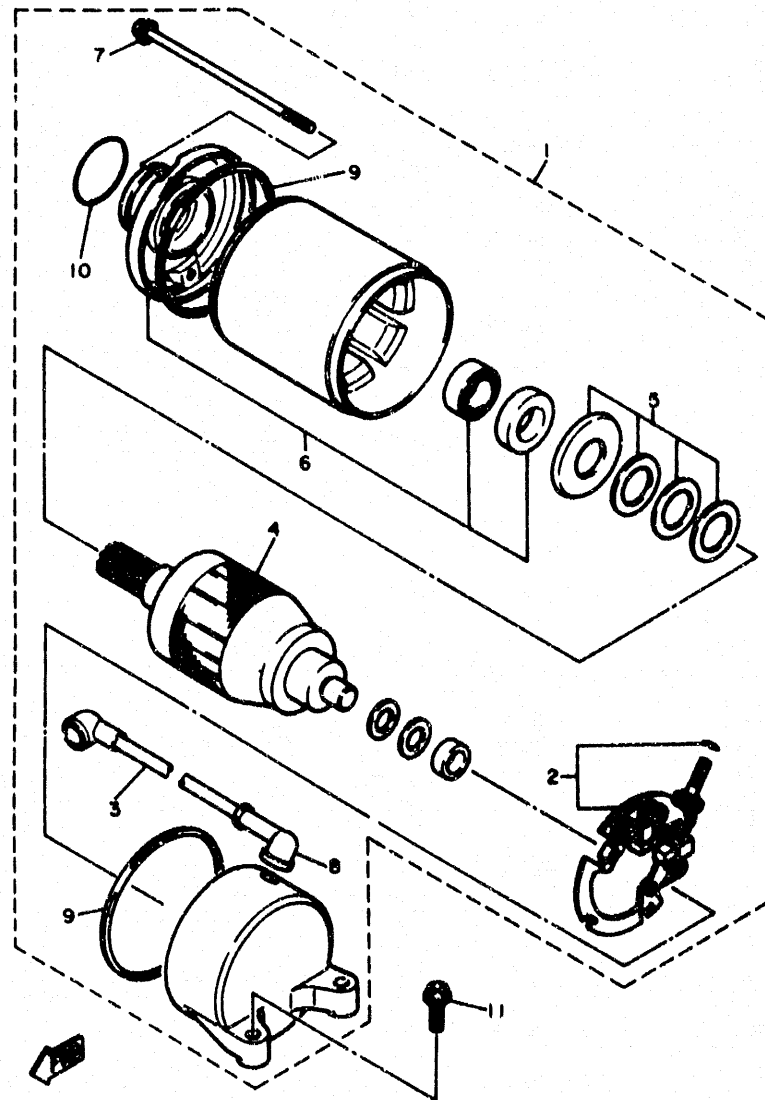

FIG. 40 MOTOR DE ARRANQUE

3HE332-9400

REF. NO.	PIEZAS NO.	DESCRIPCION	CANTIDAD	SUMARIO
1	3HW-81800-00	MOTOR DE ARRANQUE COMPLETO	1	
2	3HE-81840-00	•SOSTEN DE ESCOBILLA COMPLETO	1	
3	1HX-81815-00	•CABLE, MOTOR DE ARRANQUE	1	
4	3HE-81850-00	•INDUCIDO COMPLETO	1	
5	3AJ-81809-00	•JUEGO DE ARANDELA	1	
6	3HE-81830-00	•SOPORTE DELANTERO COMPLETO	1	
7	3HE-81026-00	•PERNO	1	
8	5HO-81871-00	•TAPA	1	
9	11H-81844-00	•EMPAQUE	2	
10	26H-81847-00	•ANILLO GOMA	1	
11	90105-060A0	TORNILLO CON ARANDELA	2