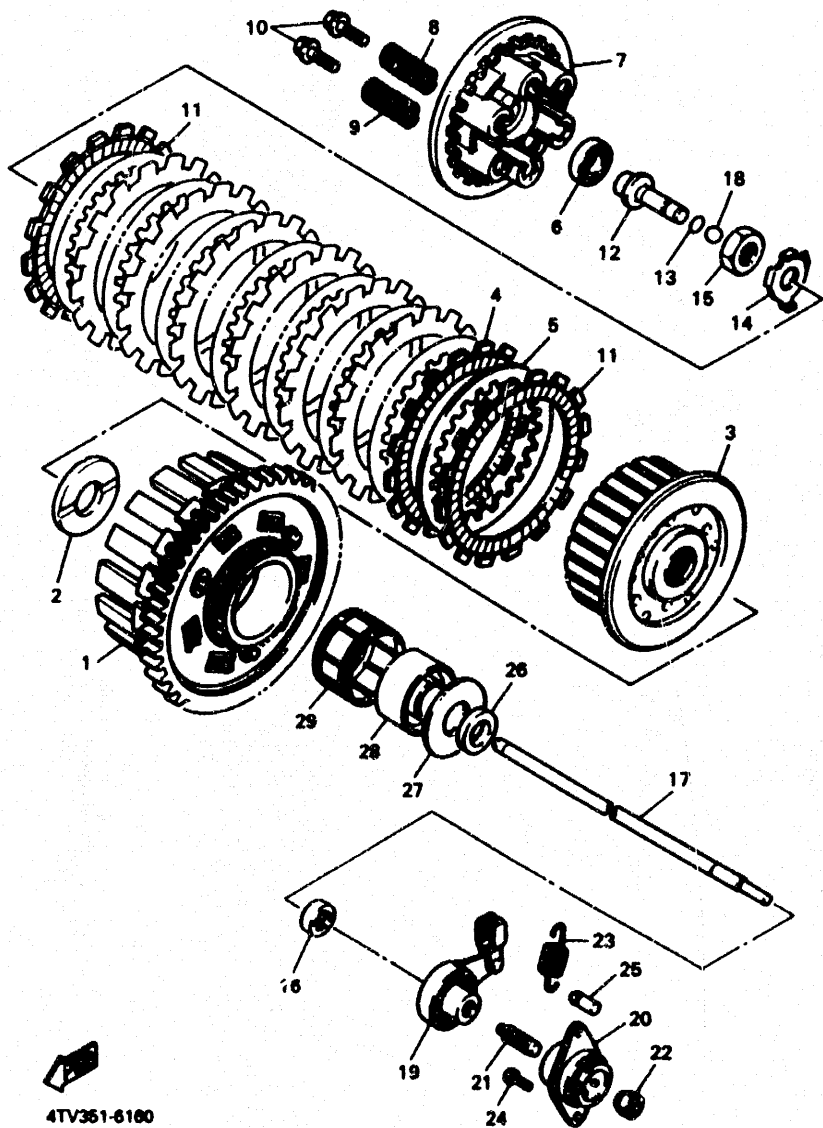

FIG. 16 EMBRAGUE

REF. NO.	PIEZAS NO.	DESCRIPCION	CANTIDAD	SUMARIO
29	93310-345R8	COJINETE DE RODILLOS	1	

C11