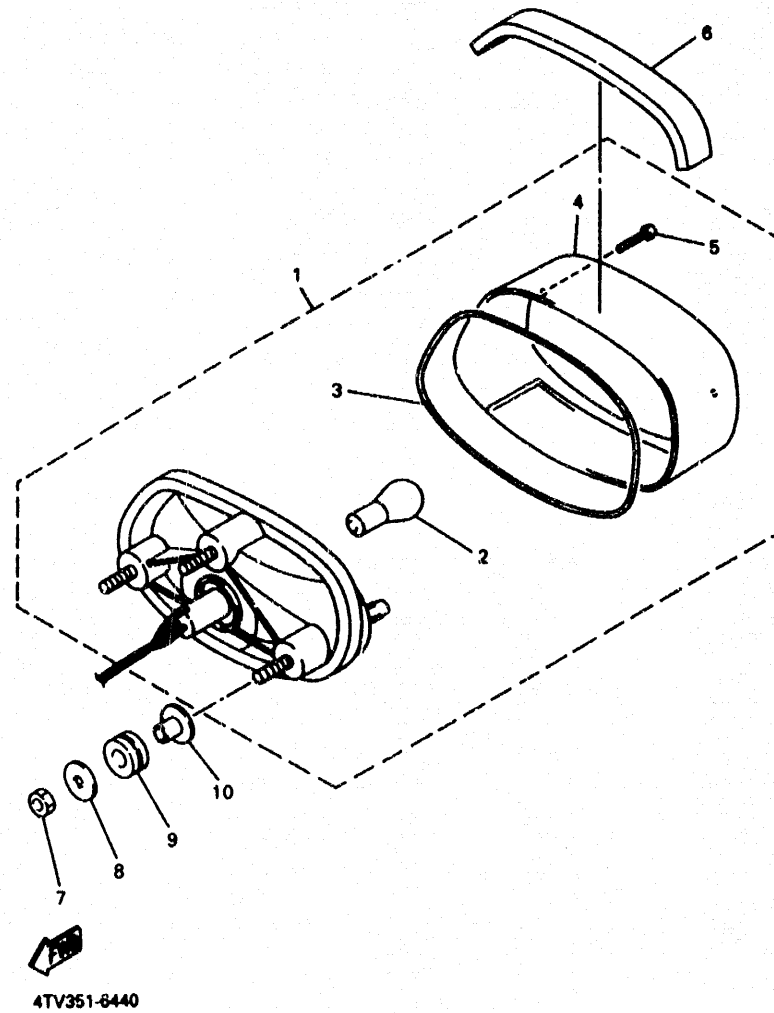

FIG. 44 LUZ DE COLA

REF. NO.	PIEZAS NO.	DESCRIPCION	CANTIDAD	SUMARIO
1	4TR-84700-00	FARO TRASERO COMPLET.	1	
2	1A2-84714-41	AMPOLLETA (12V-21/5W)	1	
3	4TR-84723-00	EMPAQUE LENTE FARO TRASERO	1	
4	4TR-84733-00	LENTE DE FARO TRASERO	1	
5	97707-40820	TORNILLO ROSCA HEMBRA	2	
6	4TV-84753-00	AMORTIGUADOR	1	
7	95317-08600	TUERCA	3	
8	90201-083J2	ARANDELA PLANA	3	
9	90480-18276	TAPON	3	
10	90387-082W4	CASQUILLO CON VALONA	3