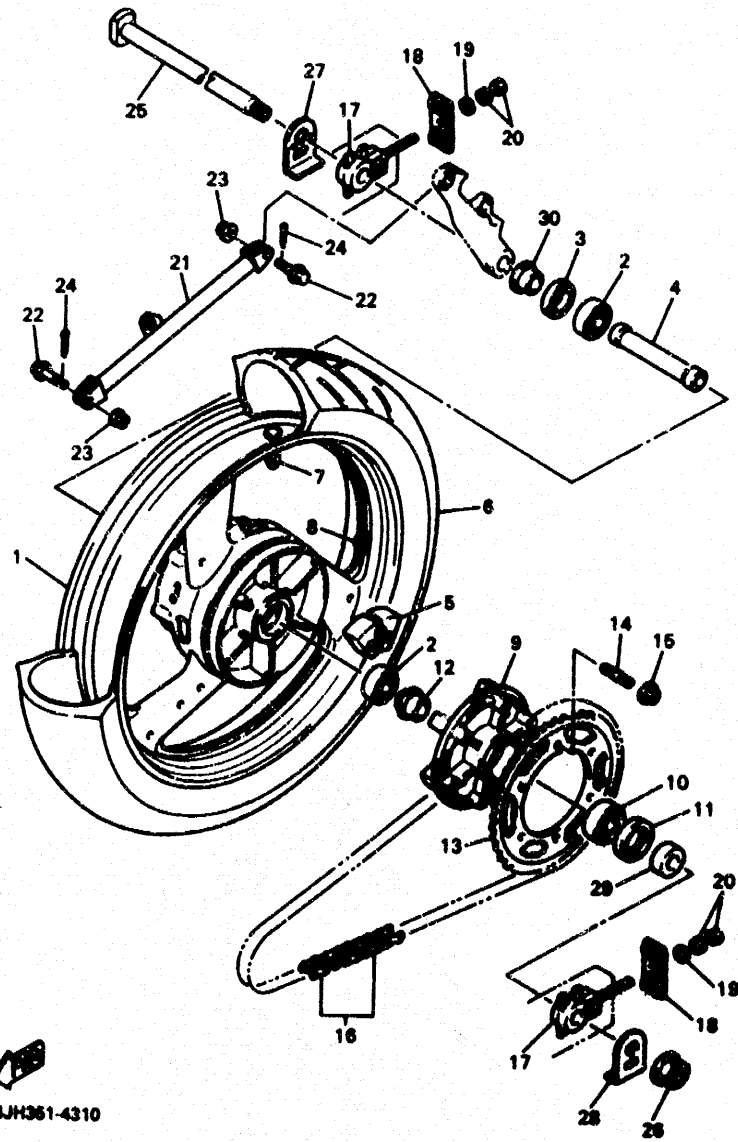

FIG. 31 RUEDA TRASERA

4JH361-4310

REF. NO.	PIEZAS NO.	DESCRIPCION	CANTIDAD	SUMARIO
27	4JH-25384-03	ARANDELA DE RUEDA	1	
28	4JH-25384-12	ARANDELA DE RUEDA	1	
29	90387-2004C	CASQUILLO CON VALONA	1	
30	90387-2004D	CASQUILLO CON VALONA	1	

E6