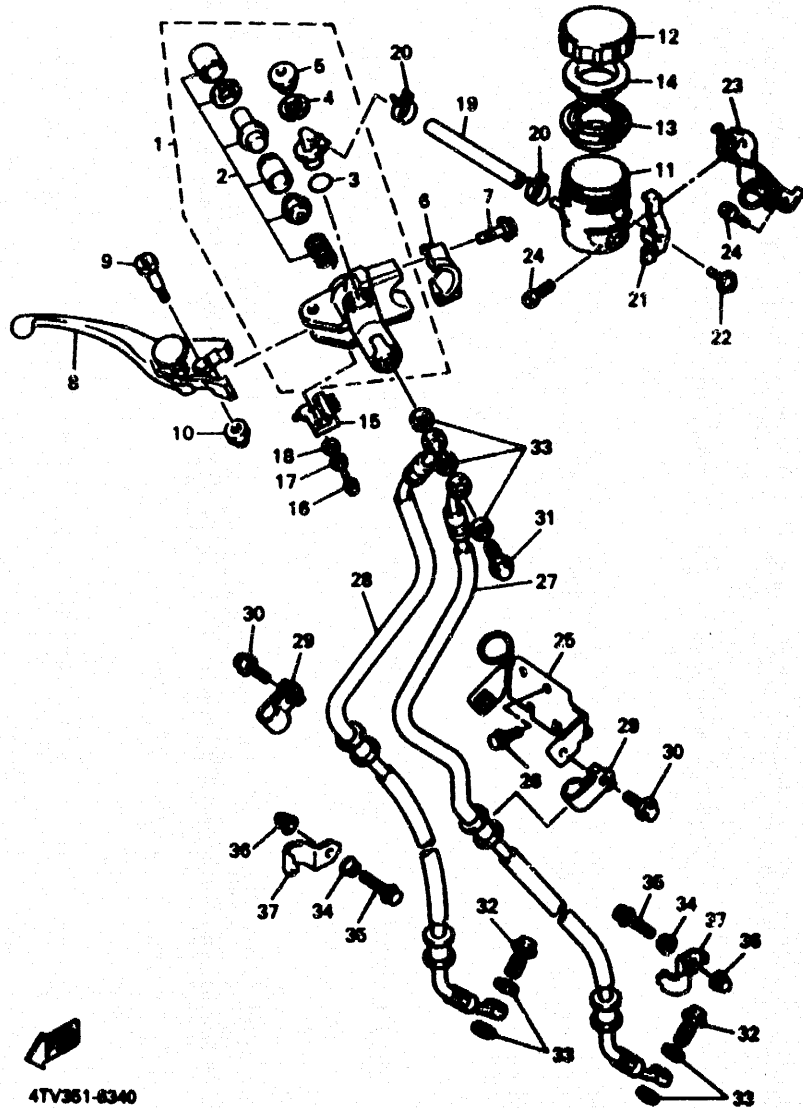

FIG. 34 CILINDRO MAESTRO DELANTERO

4TV351-8340

REF. NO.	PIEZAS NO.	DESCRIPCION	CANTIDAD	SUMARIO
1	45V-W2517-00	CILINDRO MAESTRO SUB COMPLET	1	
2	45V-W0841-00	JUEGO DE CILINDRO MAESTRO	1	
3	93210-11/820	JUNTA TORICA	1	
4	ZVN-25886-00	ARRILLA REDONDA	1	
5	3FV-2588A-00	CUBIERTA PARA POLVO	1	
6	56A-26987-00	SOPORTE DE CILINDRO MAESTRO	1	
7	90105-080A0	TORNILLO CON ARANDELA	2	
8	45V-83822-80	PALANCA 2	1	
9	3FV-2588F-00	PERNO DE PALANCA	1	
10	85817-08100	TUERCA AUTOBLOCANTE	1	
11	3FV-25884-00	TANQUE DE RESERVA	1	
12	3GM-25882-80	TAPA DE TANQUE DE RESERVA	1	
13	3FV-25884-00	DIAPHRAGMA TANQUE RESERVA	1	
14	2J2-25886-80	BUJE DE DIAPHRAGMA	1	
15	3FV-83880-00	INTERRUP.PARADA DELANTERO	1	
16	88817-04012	TORNILLO DE CABEZA CON PLANA	1	
17	82880-04100	ARANDELA PLANA	1	
18	82801-04800	ARANDELA PLANA	1	
19	3GM-2588F-00	TUBO	1	
20	3PA-24388-00	PRESILLA DE TUBO 1	2	
21	3FV-2588G-00	SOPORTE	1	
22	3GM-2588H-00	TORNILLO	1	
23	4TV-26282-00	SOPORTE	1	
24	91317-08012	PERNO	2	
25	4TV-2134K-80	SOPORTE DE BOCINA	1	
26	88817-08012	TUERCA DE REBORDE	2	
27	4TV-28872-00	MANGUERA DE FRENO 1	1	
28	4TV-26873-00	MANGUERA DE FRENO 2	1