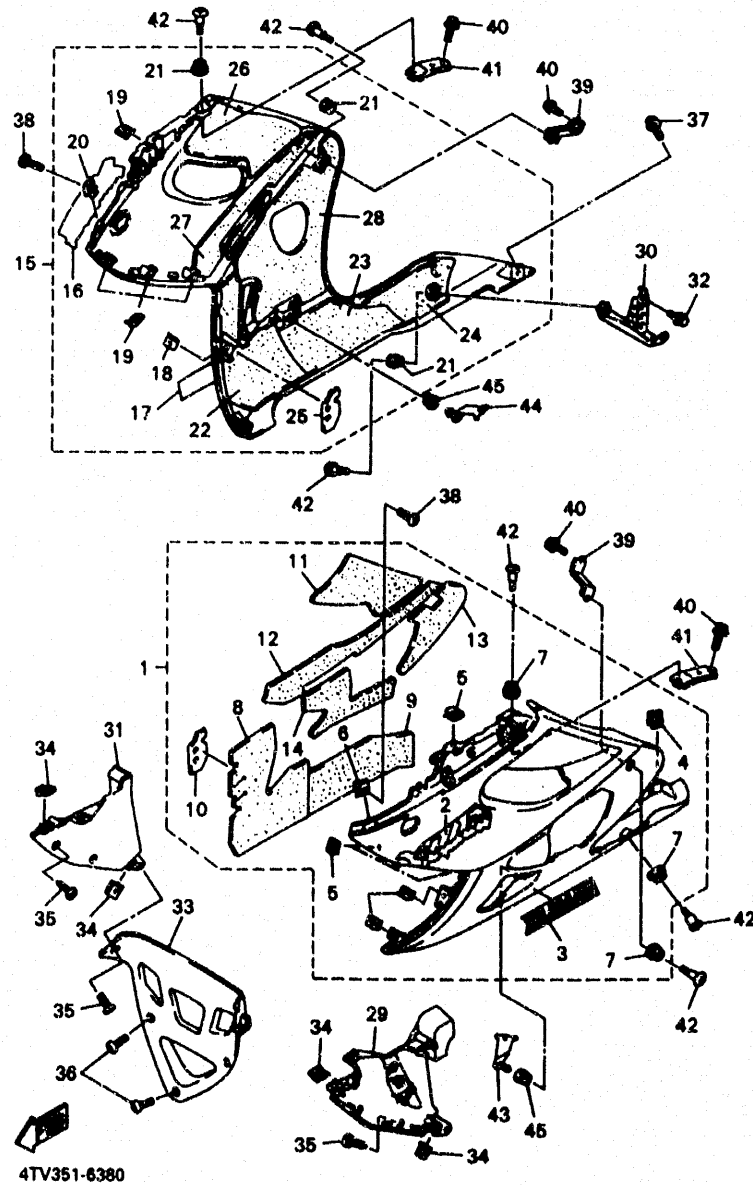

FIG. 38 BOVEDA 2

REF. NO.	PIEZAS NO.	DESCRIPCION	CANTIDAD	SUMARIO
19	92183-06042	.TUERCA DE RESORTE	4	
20	90183-06073	.TUERCA DE RESORTE	3	
21	90480-13398	.TAPON	3	
22	4TV-2848K-02	.ASIENTO 2	1	
23	4TV-2848M-01	.ASIENTO4	1	
24	4TV-2848H-00	.ASIENTO	1	
25	4TV-2848P-00	.ASIENTO 6	1	
26	4TV-28217-00	.AMORTIGUADOR 1	1	
27	4TV-2834E-00	.AMORTIGUADOR 1	1	
28	4TV-28371-00	.AMORTIGUADOR	1	
29	4TV-2836J-00-P0	CARROCERIA, DELANT. SUP. 1	1	UR VIVID RED COCKTAIL 1
	4TV-2836J-00-P1	CARROCERIA, DELANT. SUP. 1	1	UR LIGHT GRAY METALLIC 3
	4TV-2836J-00-P2	CARROCERIA, DELANT. SUP. 1	1	UR DARK PURPLISH BLUE METALLIC 2
30	4JH-2831T-00	APOYO 1	1	
31	4TV-2836K-00-P0	CARROCERIA, DELANT. INF.	1	UR VIVID RED COCKTAIL 1
	4TV-2836K-00-P1	CARROCERIA, DELANT. INF.	1	UR LIGHT GRAY METALLIC 3
	4TV-2836K-00-P2	CARROCERIA, DELANT. INF.	1	UR DARK PURPLISH BLUE METALLIC 2
32	95817-08010	TUERCA DE REBORDE	1	
33	4TV-28385-00-P0	CUBIERTA INFERIOR	1	UR VIVID RED COCKTAIL 1
	4TV-28385-00-P1	CUBIERTA INFERIOR	1	UR LIGHT GRAY METALLIC 3
	4TV-28385-00-P2	CUBIERTA INFERIOR	1	UR DARK PURPLISH BLUE METALLIC 2
34	90183-06042	TUERCA DE RESORTE	4	
35	97704-50016	TORNILLO ROSCA HEMBRA	8	
36	90154-06058	TORNILLO DE LIGAR	3	
37	90158-06085	TORNILLO CON VALONA	1	
38	90154-06058	TORNILLO DE LIGAR	6	
39	4JH-2832U-00	APOYO 1	2	
40	95817-08010	TUERCA DE REBORDE	4	