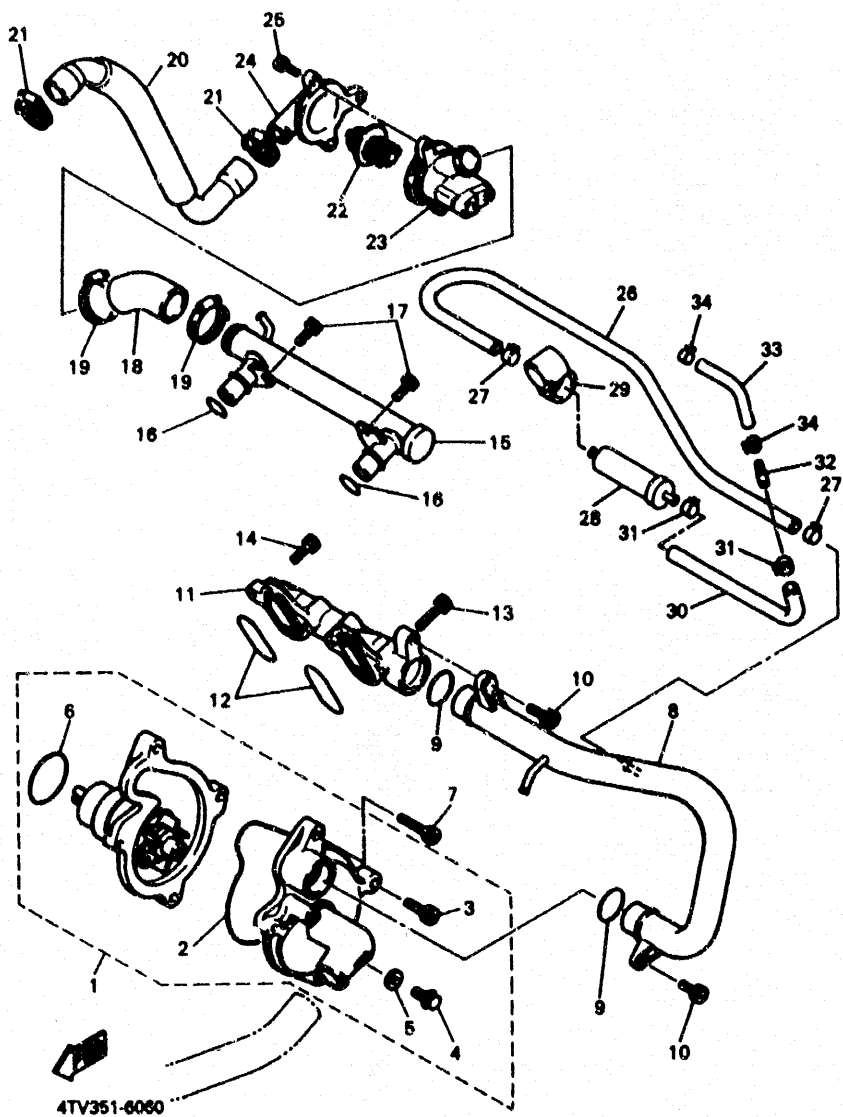

FIG. 5 ARBOL DE LEV • CADENA

REF. NO.	PIEZAS NO.	DESCRIPCION	CANTIDAD	SUMARIO
1	4JH-12171-01	ARBOL DE LEVAS 1	1	
2	4JH-12181-00	ARBOL DE LEVAS 2	1	
3	1WG-12176-00	CATALINA DE CADENA	2	
4	96108-07308	TORNILLO CON ARANDELA	4	
5	8Y881-32117	CADENA (D.I.D. 218F DHA 118L)	1	
6	4TV-11488-00	PASADOR DE JUNTA	1	
7	3TJ-12261-00	TOPE DE GUÍA 2	1	
8	3GM-12210-00	TENSOR CADENA DE LEVA	1	
9	90108-112F1	PERNO	1	
10	48E-12213-00	EMPAQUE DE CAJA TENSOR	1	
11	91317-08025	PERNO	2	
12	3HE-12261-00	AMORTIGUADOR CADENA 1	1	
13	4JH-12262-00	AMORTIGUADOR CADENA 2	1	
14	90108-088A8	PERNO	2	

4JH351-4060

B7

FIG. 6 BOMBA DE AGUA

REF. NO.	PIEZAS NO.	DESCRIPCION	CANTIDAD	SUMARIO
1	3TJ-Y1242-00	BOMBA DE AGUA COMPLETA	1	
2	1WG-12438-00	ANILLO O	1	
3	91317-08025	PERNO	2	
4	95027-08012	PERNO, DE BRIDA	1	
5	90430-08014	JUNTA	1	
6	93210-33133	JUNTA TORICA	1	
7	90110-08237	TORNILLO ALLEN	2	
8	4TV-12481-00	TUBO 1	1	
9	93210-21190	JUNTA TORICA	2	
10	91317-08010	PERNO	2	
11	1WG-12446-01	JUNTA	1	
12	93210-17746	JUNTA TORICA	1	
13	91317-08040	PERNO	3	
14	91317-08025	PERNO	1	
15	4JH-12482-00	TUBO 2	1	
16	93210-15896	JUNTA TORICA	2	
17	91317-08010	PERNO	2	
18	3TJ-12576-00	MANGUERA 1	1	
19	90460-32051	BRIDA, MANGUERA	2	
20	4JH-12577-00	MANGUERA 2	1	
21	90460-32051	BRIDA, MANGUERA	2	
22	4JH-12410-00	TERMOSTATO CONJUNTO	1	
23	3TJ-12417-00	ENCAJE DE TERMOSTATO	1	
24	3TJ-12413-00	CUBIERTA TERMOSTATO	1	
25	91317-08020	PERNO	2	
26	4TV-12398-00	MANGUERA 6	1	
27	90467-11044	PRESILLA	2	
28	4TV-1240G-00	CUBIERTA DE TERMOSTATO	1	

FIG. 6 BOMBA DE AGUA

REF. NO.	PIEZAS NO.	DESCRIPCION	CANTIDAD	SUMARIO
29	4TV-12672-00	ADAPTADOR	1	
30	4TV-1243E-00	TUBO 2	1	
31	90467-11044	PRESILLA	2	
32	4TV-12681-00	CONEXION	1	
33	4TV-12651-00	55 PLACA	1	
34	90467-09037	PRESILLA	2	