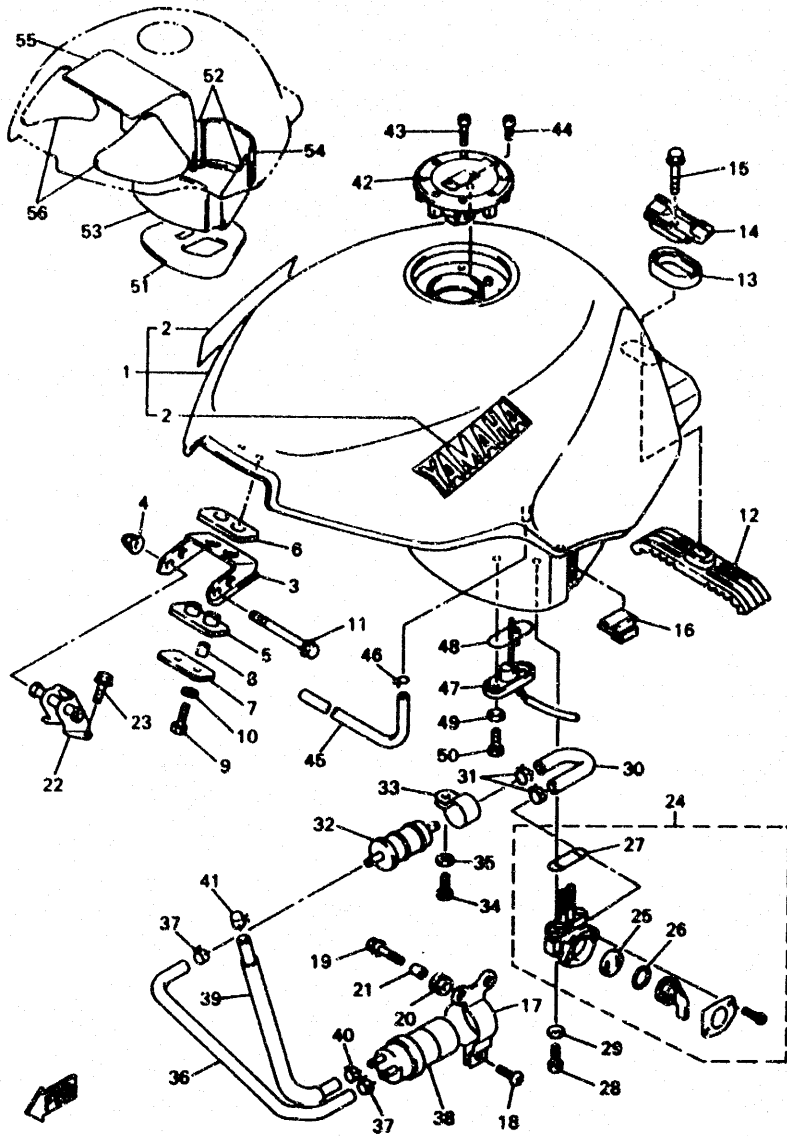

FIG. 27 DEPOSITO DE COMBUSTIBLE

4TV351-6270

REF. NO.	PIEZAS NO.	DESCRIPCION	CANTIDAD	SUMARIO
54	4TV-24146-30	AMORTIGUADOR CUBIERTA LATERAL	1	
55	4TV-24146-40	AMORTIGUADOR CUBIERTA LATERAL	1	
56	4TV-24146-50	AMORTIGUADOR CUBIERTA LATERAL	2