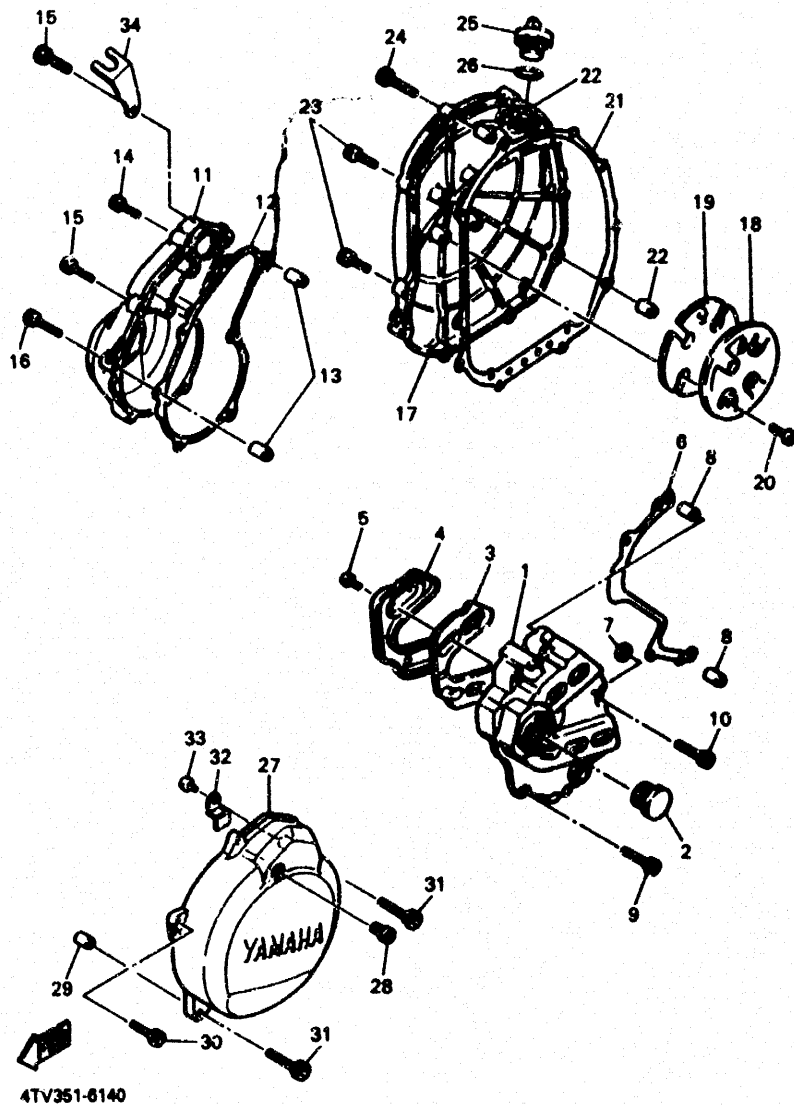

FIG. 14 CUBIERTA DE CARTER 1

4TV351-6140

REF. NO.	PIEZAS NO.	DESCRIPCION	CANTIDAD	SUMARIO
1	4JH-15411-00	CUBIERTA DE CARTER 1	1	
2	1L9-15417-00	CUBIERTA DE TAPA	1	
3	1WG-15316-00	AMORT. MONTANTE MOTOR 1	1	
4	1WG-15427-00	CUBIERTA DE TAPA 2	1	
5	98807-05008	TORNILLO DE LIGAR	4	
6	3HE-15451-10	EMPAQ DE CUBIERTA DE CARTER	1	
7	3FA-15487-00	EMPAQUE	1	
8	98510-08016	CENTRADOR	2	
9	90110-06148	TORNILLO ALLEN	4	
10	90110-06130	TORNILLO ALLEN	1	
11	4JH-15421-00	TAPA DE CARTER DERECHA	1	
12	4TV-15461-00	JUNTA TAPA CARTER DRCHO	1	
13	98510-08016	CENTRADOR	2	
14	91314-08025	PERNO	2	
15	91314-08035	PERNO	4	
16	91314-08045	PERNO	1	
17	4JH-15431-00	CUBIERTA DE CARTER 3	1	
18	1WG-15425-00	CUBIERTA DE GENERADOR 2	1	
19	1WG-15326-00	AMORT. MONTANTE MOTOR 2	1	
20	98807-05008	TORNILLO DE LIGAR	4	
21	4TV-15462-00	EMPAQ CUBIERTA DE CARTER 3	1	
22	98510-08016	CENTRADOR	2	
23	91314-08025	PERNO	8	
24	91314-08035	PERNO	2	
25	3F9-15362-00	TAPON DEL NIVEL DE ACEITE	1	
26	93210-27778	JUNTA TORICA	1	
27	4TV-15415-00	CUBIERTA DE GENERADOR	1	
28	90340-08M04	TORNILLO, DE DRENAJE	1