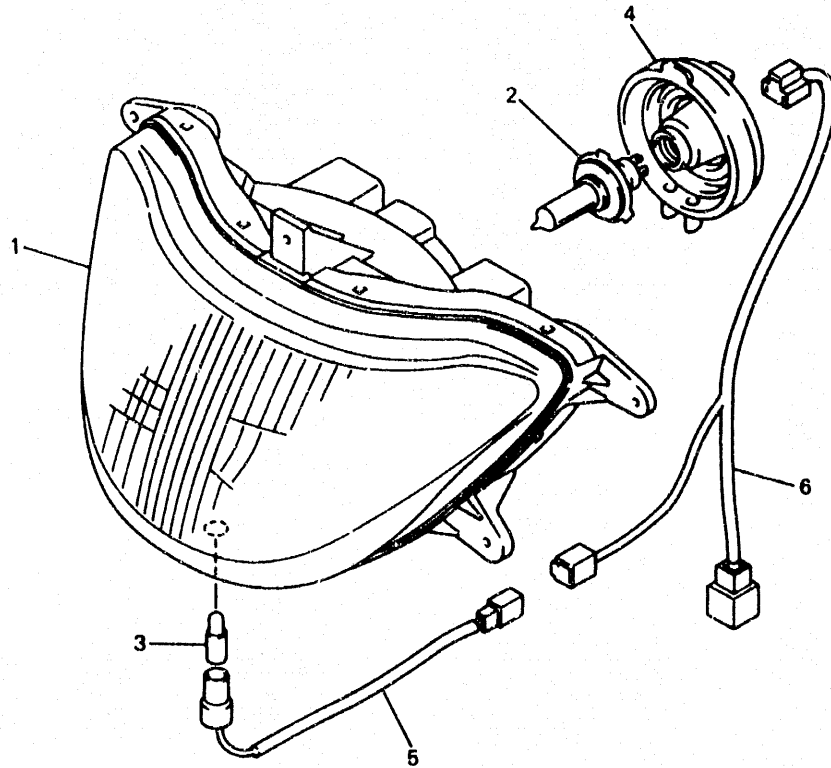

FIG. 43 FARO DELANTERO

REF. NO.	PIEZAS NO.	DESCRIPCION	CANTIDAD	SUMARIO
1	4TV-84310-00	UNIDAD DE FARO DELANTERO COMPL.	1	
2	4TV-84314-00	BOMBILLA DE FARO DELANTERO	1	
3	4E2-84347-00	BOMBILLA (12V-4W)	1	
4	4TV-84397-00	CUBIERTA DE ENCASTRE	1	
5	4TV-84312-00	ENCASTRE	1	
6	4TV-84359-00	CABLE DE FARO DELANTERO	1	

4TV351-6430

F11