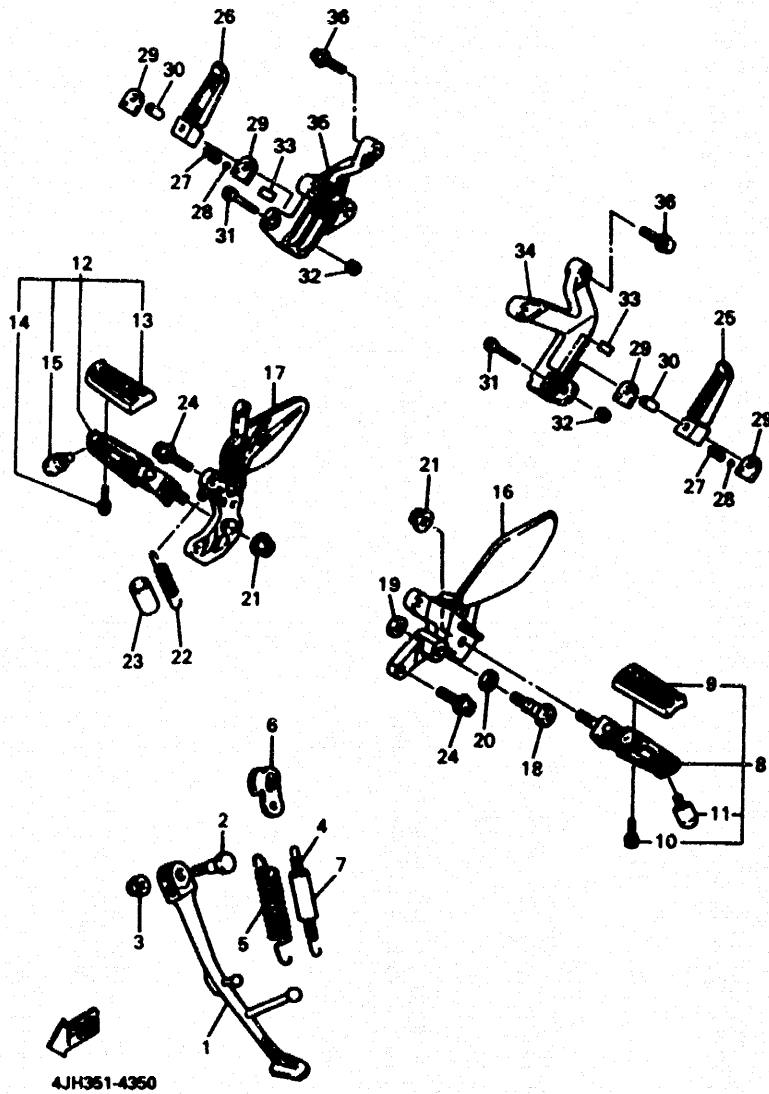

FIG. 36 SOPORTE • APOYAPIE

REF. NO.	PIEZAS NO.	DESCRIPCION	CANTIDAD	SUMARIO
29	1HX-27437-00	ARANDELA ESPECIAL	4	
30	90387-084H8	CASQUILLO CON VALONA	2	
31	95024-08046	PERNO, DE BRIDA	2	
32	95604-08280	TUERCA DE AUTO-CIERRE	2	
33	1HX-27415-10	PLACA DE APOYAPIE	2	
34	4JH-27411-.03	MENSULA 4	1	
35	4JH-274/L-.03	MENSULA 5	1	
36	95614-08036	TUERCA DE REBORDE	4