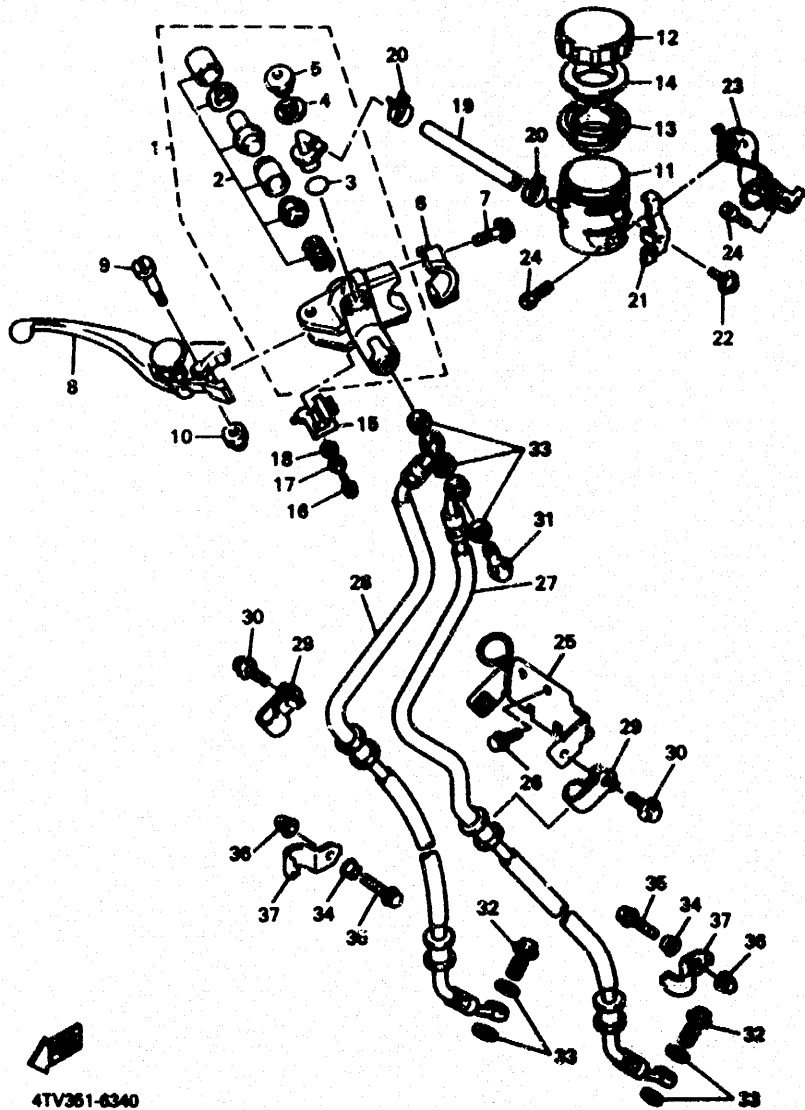

FIG. 34 CILINDRO MAESTRO DELANTERO

4TV351-6340

REF. NO.	PIEZAS NO.	DESCRIPCION	CANTIDAD	SUMARIO
29	90481-10132	GRAPA	2	
30	90817-00012	TUERCA DE REBORDE	2	
31	90401-10100	PERNO DE UNION	1	
32	90301-10100	PERNO DE UNION	2	
33	90201-10110	ARANDELA PLANA	7	
34	90387-07717	CASQUILLO CON VALONA	2	
35	90119-00007	TORNILLO CON ARANDELA	2	
36	90178-00005	TUERCA CORONA	2	
37	4SV-25878-00	SOPORTE DE MANGUERA FRENO 2	2