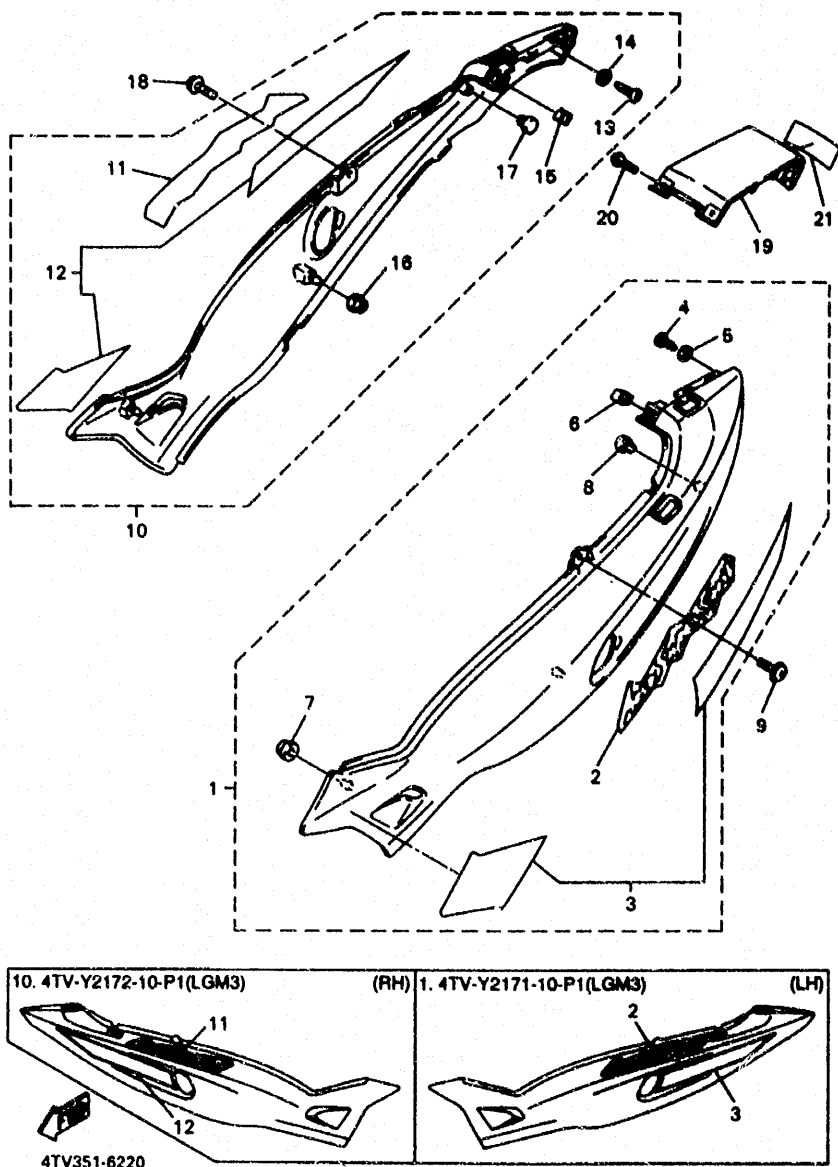

FIG. 22 CUBIERTA LATERAL

REF. NO.	PIEZAS NO.	DESCRIPCION	CANTIDAD	SUMARIO
1	4TV-Y2171-00-P0	CUBIERTA, LATERAL 1	1	UR BLUSH WHITE
	4TV-Y2171-10-P1	CUBIERTA, LATERAL 1	1	COCKTAIL 1 PARA VRC1
	4TV-Y2171-20-P1	CUBIERTA, LATERAL 1	1	UR LIGHT GRAY
				METALLIC 3 PARA LGM3
				UR LIGHT GRAY
				METALLIC 3 PARA DPBM2
				UR PARA VRC1
2	4TV-21781-00	EMBLEMA 1	1	UR PARA LGM3
	4TV-21781-10	EMBLEMA 1	1	UR PARA DPBM2
	4TV-21781-20	EMBLEMA 1	1	UR PARA DPBM2
3	4TV-2173L-00	JUEGO DE CALCOMANIAS	1	UR PARA VRC1
	4TV-2173E-00	GRAFICO	1	UR PARA LGM3
	4TV-2173L-10	JUEGO DE CALCOMANIAS	1	UR PARA DPBM2
4	97707-40010	TORNILLO ROSCA HEMBRA	1	
5	90201-042E0	ARANDELA PLANA	1	
6	90183-05024	TUERCA DE RESORTE	1	
7	90480-13667	TAPON	2	
8	90338-10132	TAPON	1	
9	90159-08033	TORNILLO CON VALONA	1	
10	4TV-Y2172-00-P0	CUBIERTA, LATERAL 2	1	UR BLUSH WHITE
	4TV-Y2172-10-P1	CUBIERTA, LATERAL 2	1	COCKTAIL 1 PARA VRC1
	4TV-Y2172-20-P1	CUBIERTA, LATERAL 2	1	UR LIGHT GRAY
				METALLIC 3 PARA LGM3
				UR LIGHT GRAY
				METALLIC 3 PARA DPBM2
				UR PARA VRC1
11	4TV-21781-00	EMBLEMA 1	1	UR PARA LGM3
	4TV-21781-10	EMBLEMA 1	1	UR PARA DPBM2
	4TV-21781-20	EMBLEMA 1	1	UR PARA DPBM2
12	4TV-2174L-00	JUEGO DE CALCOMANIAS	1	UR PARA VRC1
	4TV-2173F-00	GRAFICO	1	UR PARA LGM3
	4TV-2174L-10	JUEGO DE CALCOMANIAS	1	UR PARA DPBM2
13	97707-40010	TORNILLO ROSCA HEMBRA	1	
14	90201-042E0	ARANDELA PLANA	1	
15	90183-05024	TUERCA DE RESORTE	1	
16	90480-13667	TAPON	2