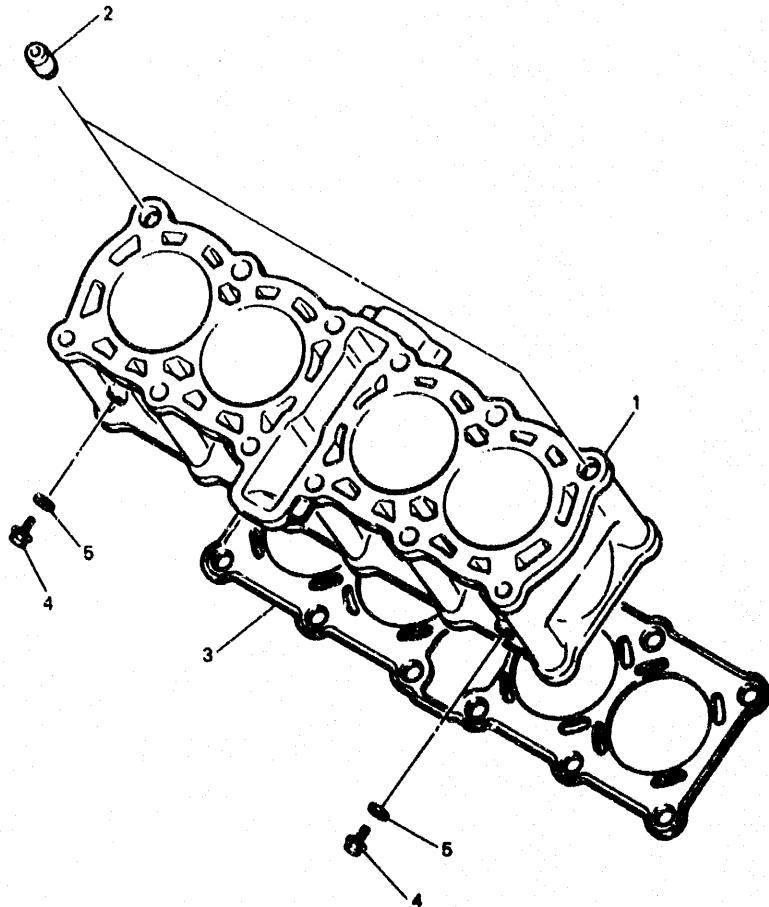

FIG. 2 CILINDRO

REF. NO.	PIEZAS NO.	DESCRIPCION	CANTIDAD	SUMARIO
1	4MM-11311-01	CILINDRO 1	1	
2	91810-08016	PASADOR DE CLAVIJA	2	
3	3TJ-11351-00	JUNTA, DE CILINDRO	1	
4	95817-06010	TUERCA DE REBORDE	2	
5	90430-06014	JUNTA	2	

4JH351-4020

B3