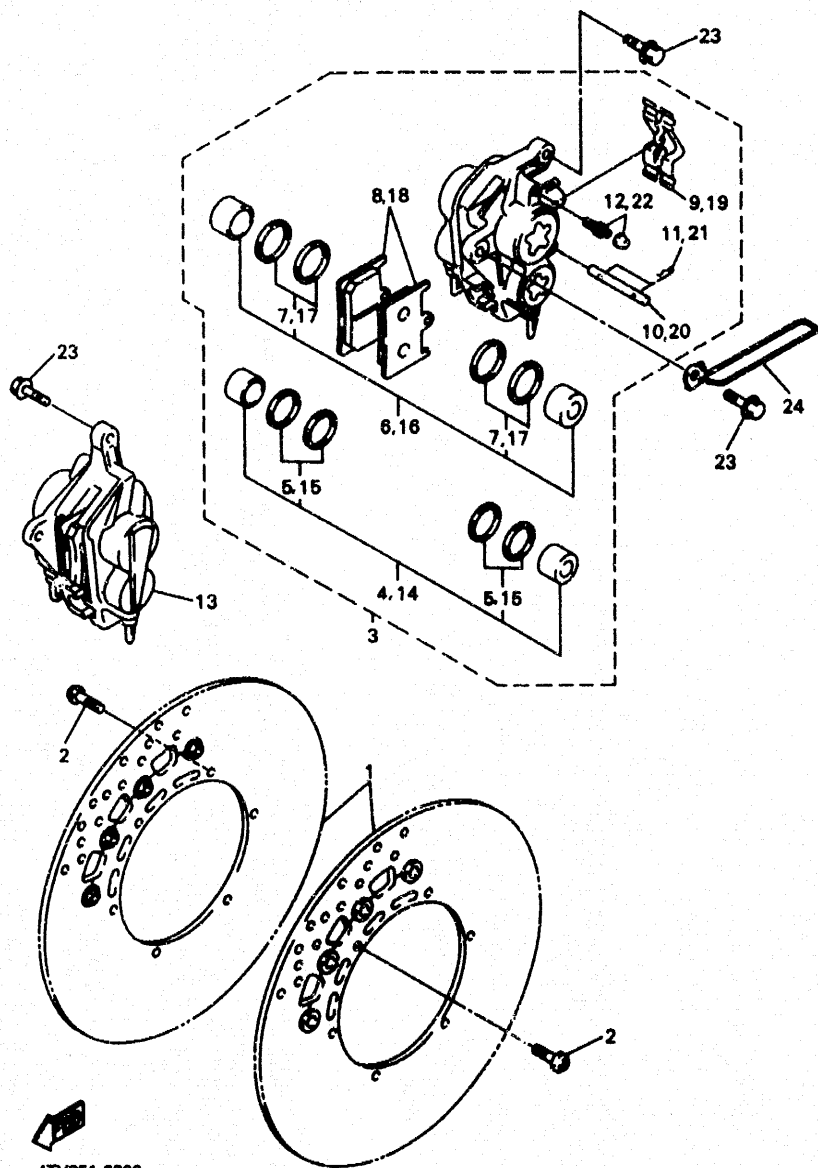

4TV351-6290

E3

FIG. 30 CALIBRE FRENO DELANTERA

4TV351-6300

REF. NO.	PIEZAS NO.	DESCRIPCION	CANTIDAD	SUMARIO
1	4SV-2581T-00	DISCO DE FRENO	2	
2	90109-083G4	PERNO	12	
3	4SV-2580T-00	CALIBRE COMPLETO (IZQUIERDO)	1	
4	4SV-W0057-00	PISTON COMPLETO PINZA	1	
5	3MA-W0047-10	JUEGO DE RETENES DE PINZA	1	
6	4SV-W0067-10	PISTON COMPLETO PINZA	1	
7	3GM-W0047-10	JUEGO DE RETENES DE PINZA	1	
8	4SV-W0045-00	JUEGO DE COJIN DE FRENO	1	
9	4SV-25819-00	SOPORTE DE PASTILLAS	1	
10	4SV-25824-00	PASADOR	1	
11	3GM-25925-00	PRESILLA	2	
12	1J3-W0048-00	CJTO TORNILLO DE PURGA	1	
13	4SV-2580U-00	CALIBRE COMPLETO (DERECO)	1	
14	4SV-W0057-00	PISTON COMPLETO PINZA	1	
15	3MA-W0047-10	JUEGO DE RETENES DE PINZA	1	
16	4SV-W0057-10	PISTON COMPLETO PINZA	1	
17	3GM-W0047-10	JUEGO DE RETENES DE PINZA	1	
18	4SV-W0045-00	JUEGO DE COJIN DE FRENO	1	
19	4SV-25819-00	SOPORTE DE PASTILLAS	1	
20	4SV-25824-00	PASADOR	1	
21	3GM-25925-00	PRESILLA	2	
22	1J3-W0048-00	CJTO TORNILLO DE PURGA	1	
23	90105-10638	TORNILLO CON ARANDELA	4	
24	4TV-21588-00	SOSTEN	1	