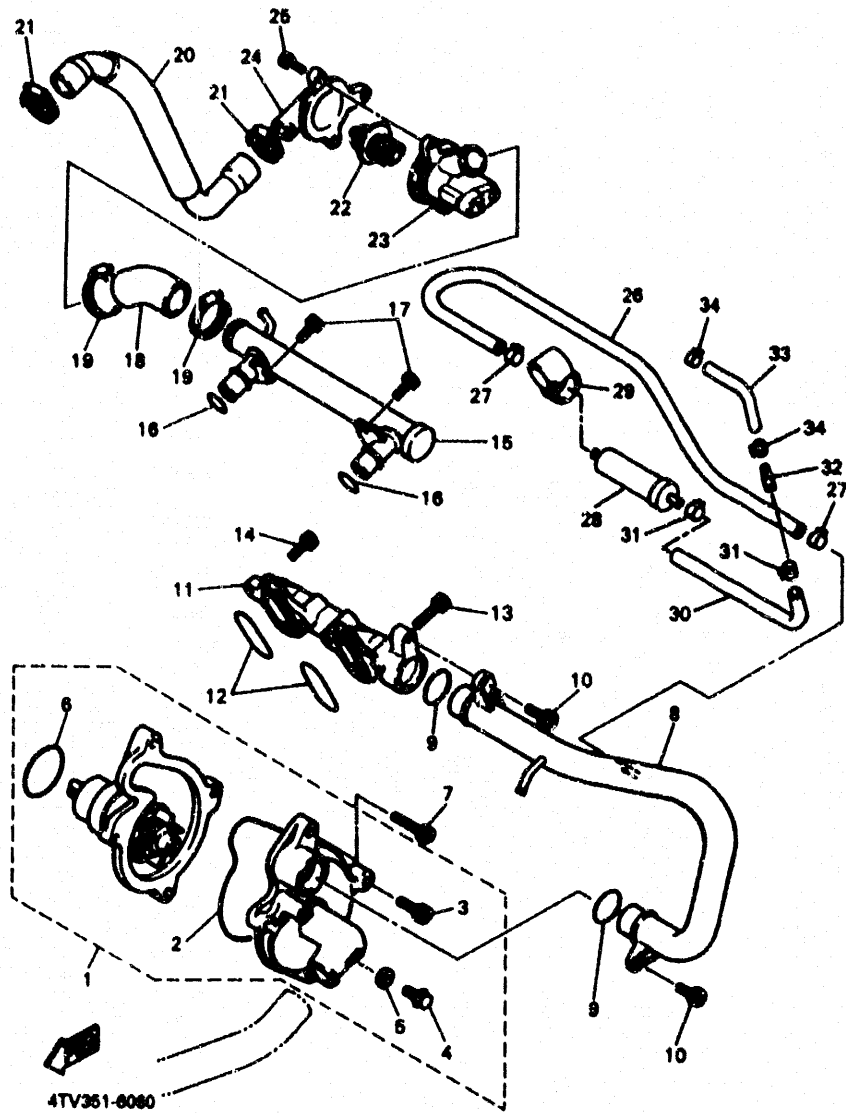

FIG. 6 BOMBA DE AGUA

REF. NO.	PIEZAS NO.	DESCRIPCION	CANTIDAD	SUMARIO
1	3TJ-Y1242-00	BOMBA DE AGUA COMPLETA	1	
2	1WG-12438-00	ANILLO O	1	
3	91317-08025	PERNO	2	
4	95027-08012	PERNO, DE BRIDA	1	
5	90430-08014	JUNTA	1	
6	93210-33133	JUNTA TORICA	1	
7	90110-08237	TORNILLO ALLEN	2	
8	4TV-12481-00	TUBO 1	1	
9	93210-21190	JUNTA TORICA	2	
10	91317-08010	PERNO	2	
11	1WG-12446-01	JUNTA	1	
12	93210-17746	JUNTA TORICA	1	
13	91317-08040	PERNO	3	
14	91317-08025	PERNO	1	
15	4JH-12482-00	TUBO 2	1	
16	93210-15896	JUNTA TORICA	2	
17	91317-08010	PERNO	2	
18	3TJ-12576-00	MANGUERA 1	1	
19	90460-32051	BRIDA, MANGUERA	2	
20	4JH-12577-00	MANGUERA 2	1	
21	90460-32051	BRIDA, MANGUERA	2	
22	4JH-12410-00	TERMOSTATO CONJUNTO	1	
23	3TJ-12417-00	ENCAJE DE TERMOSTATO	1	
24	3TJ-12413-00	CUBIERTA TERMOSTATO	1	
25	91317-08020	PERNO	2	
26	4TV-12398-00	MANGUERA 6	1	
27	90467-11044	PRESILLA	2	
28	4TV-1240G-00	CUBIERTA DE TERMOSTATO	1