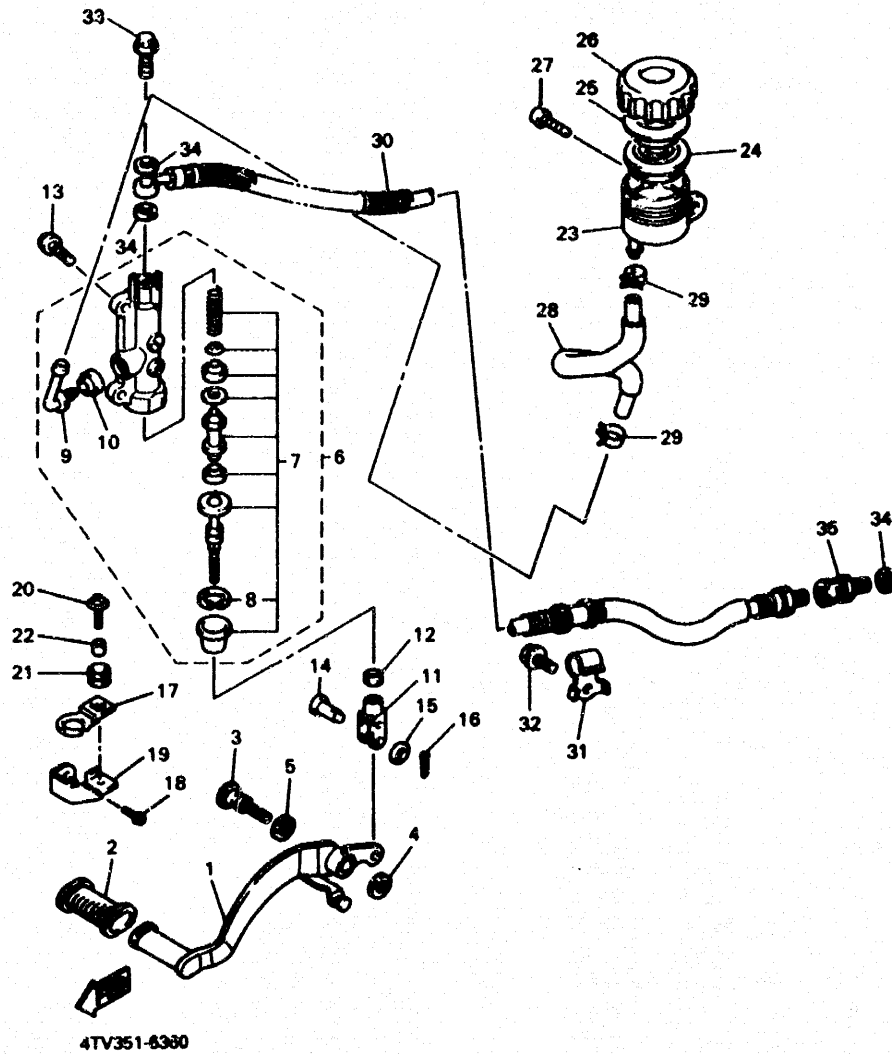

FIG. 36 CILINDRO MAESTRO TRASERO

REF. NO.	PIEZAS NO.	DESCRIPCION	CANTIDAD	SUMARIO
1	4JH-27211-10	PEDAL DE FRENO	1	
2	22N-18113-00	FUNDA DEL PEDAL DEL CAMBIO	1	
3	4SV-27261-00	EJE	1	
4	90201-104R2	ARANDELA PLANA	1	
5	90206-14086	ARANDELA ONDULADA	1	
6	48H-2583V-00	CILINDRO, MAESTRO TRASERO	1	
7	48H-W0042-50	JUEGO DE CILINDRO MAESTRO	1	
8	3LN-2585G-00	PRECILLA REDONDA	1	
9	48P-2582A-00	CONECTOR	1	
10	48P-2585F-00	BUJE	1	
11	47X-27222-00	UNION	1	
12	95317-08700	TUERCA	1	
13	92014-08020	TORNILLO, BOTON	2	
14	90240-08124	PASADOR CON HOYO	1	
15	90201-08083	ARANDELA PLANA	1	
16	91401-20015	CHAVETA	1	
17	4SV-2144G-00	SOPORTE DE INTERRUPTOR	1	
18	98507-08010	TORNILLO DE CABEZA CON PLANA	1	
19	4SV-21441-00	SOPORTE INTERRUPTOR PARADA	1	
20	90159-08150	TORNILLO CON VALONA	1	
21	90480-12807	TAPON	1	
22	90387-08023	CASQUILLO CON VALONA	1	
23	31A-25884-01	TANQUE DE RESERVA	1	
24	380-25854-00	DIAFRAGMA TANQUE RESERVA	1	
25	2GU-25855-00	BUJE DE DIAFRAGMA	1	
26	2KF-25852-50	TAPA DE TANQUE DE RESERVA	1	
27	90159-08086	TORNILLO CON VALONA	1	
28	4JH-25886-00	MANGUERA DE TANQUE DE RESERVA	1