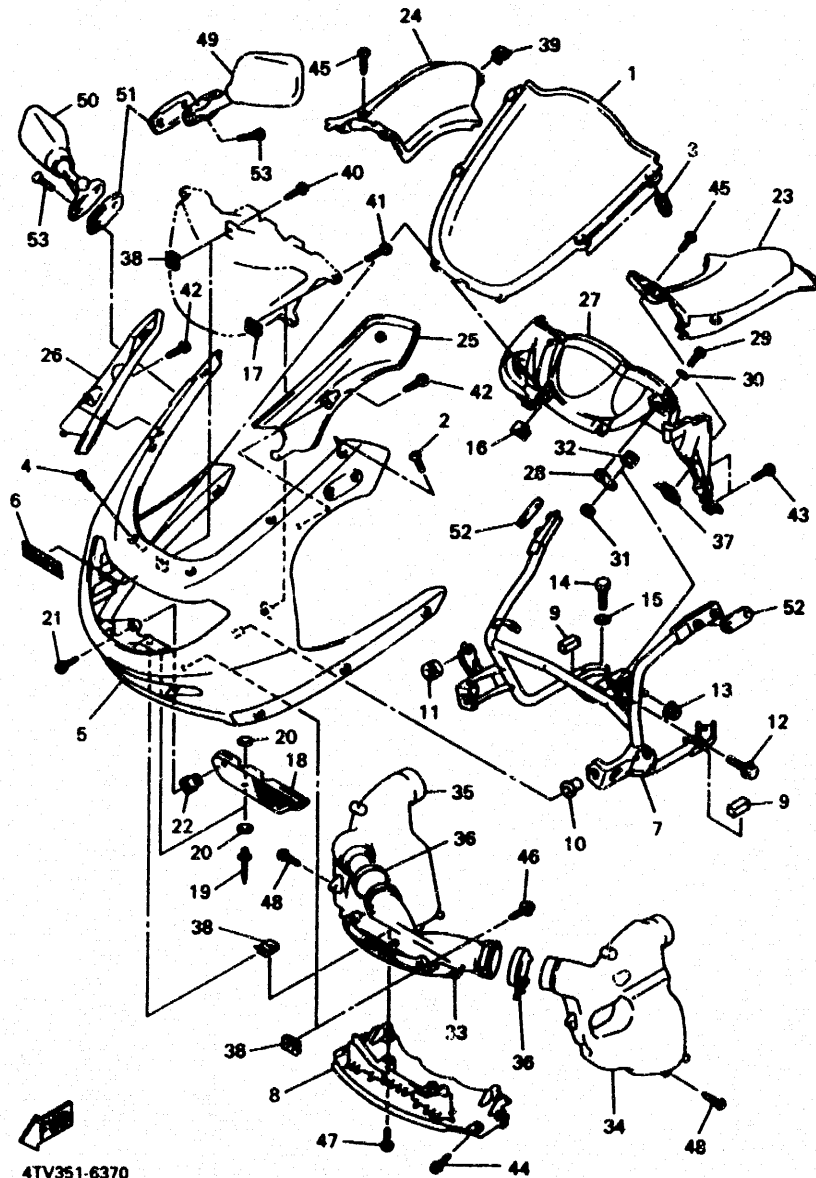

FIG. 37 BOVEDA 1

4TV351-6370

REF. NO.	PIEZAS NO.	DESCRIPCION	CANTIDAD	SUMARIO
1	4TV-28381-00	PARABRISA	1	
2	90150-06023	TORNILLO CABEZA REDONDA	4	
3	90179-06623	TUERCA	4	
4	90150-06024	TORNILLO CABEZA REDONDA	2	
5	4TV-2836G-00-P0	CARROCERIA, DELANT. SUP. 1	1	UR VIVID RED
	4TV-2836G-00-P1	CARROCERIA, DELANT. SUP. 1	1	COCKTAIL 1
	4TV-2836G-00-P2	CARROCERIA, DELANT. SUP. 1	1	UR LIGHT GRAY
				METALLIC 3
				UR DARK PURPLISH
				BLUE METALLIC 2
				UR PARA VRC1,
				DPP/M2
				UR PARA LGM3
6	99236-00100	EMBLEMA, YAMAHA	1	
	99234-00100	EMBLEMA, YAMAHA	1	
7	4TV-28366-00	SOPORTE 1	1	
8	4TV-2836H-00-P0	CARROCERIA, DELANT. SUP. 2	1	UR VIVID RED
	4TV-2836H-00-P1	CARROCERIA, DELANT. SUP. 2	1	COCKTAIL 1
	4TV-2836H-00-P2	CARROCERIA, DELANT. SUP. 2	1	UR LIGHT GRAY
				METALLIC 3
				UR DARK PURPLISH
				BLUE METALLIC 2
9	5G3-21747-00	AMORTIGUADOR	2	
10	90480-18277	TAPON	2	
11	90480-18330	TAPON	2	
12	90108-08789	PERNO	1	
13	96617-08200	TUERCA DE AUTO-CIERRE	1	
14	97017-08018	PERNO	2	
15	92907-08800	ARANDELA	2	
16	90183-06074	TUERCA DE RESORTE	2	
17	90183-06074	TUERCA DE RESORTE	4	
18	4TV-2172A-00	PANEL	1	
19	90267-40106	REMACHE CIEGO	2	
20	90201-04018	ARANDELA PLANA	4	
21	97707-40012	TORNILLO ROSCA HEMBRA	2	
22	90480-01806	TAPON	2	
23	4TV-2838K-00	PANEL 1	1	

E15