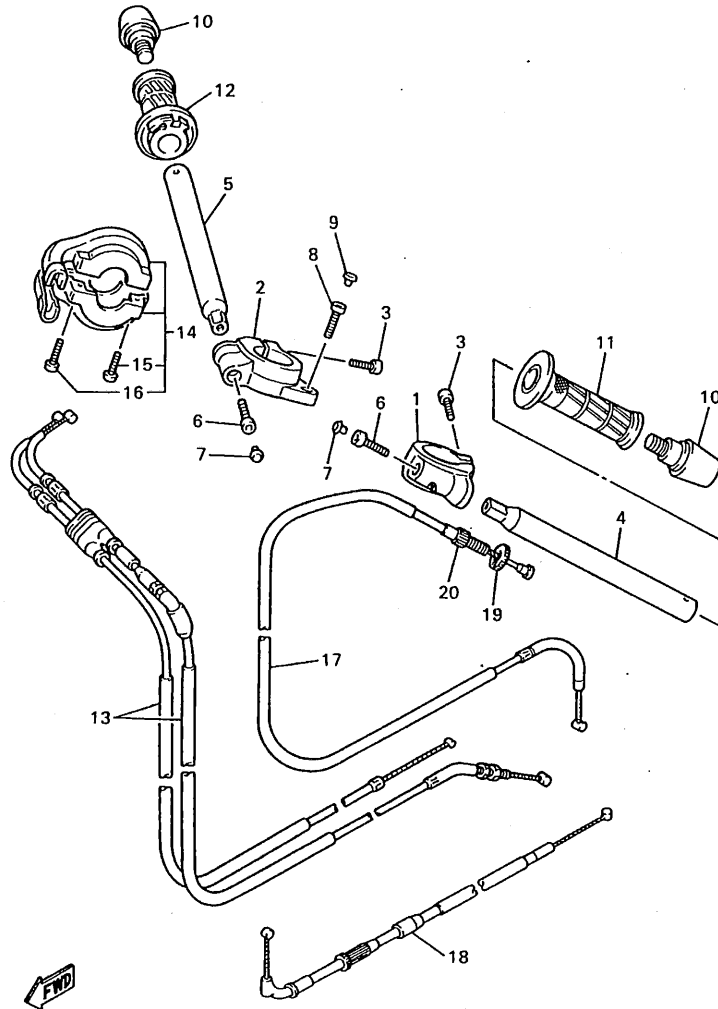

FIG. 33 MANUBRIO • CABLE

4TV351-6330

REF. NO.	PART NO.	DESCRIPTION	ESQ.					REMARKS
1	4JH-26121-00	COPA DE MANUBRIO 1	1					
2	4JH-26122-00	COPA DE MANUBRIO 2	1					
3	91314-06020	PERNO	4					
4	4SV-26111-00	MANUBRIO	1					
5	4SV-26112-00	MANUBRIO RECTO	1					
6	91317-08025	PERNO	2					
7	341-23469-00	TAPA DE PERNO	2					
8	91317-08025	PERNO	2					
9	10L-23469-00	TAPA DE PERNO	2					
10	36Y-26246-00	EXTREMO DE EMPUNADURA	2					
11	4FM-26241-01	EMPUNADURA (MI)	1					
12	4TV-26240-00	EMPUNADURA COMPLETA	1					
13	4TV-26302-00	CABLE DE ACELERADOR COMPLETO	1					
14	3LN-26270-01	CABLE CON TAPA DE CONECTOR	1					
15	98507-05020	•TORNILLO DE CABEZA CON PLANA	1					
16	98507-05025	•TORNILLO DE CABEZA CON PLANA	1					
17	4JH-26335-10	CABLE DE EMBRAGUE	1					
18	4TV-26331-00	CABLE DE ARRANQUE	1					
19	90179-08148	TUERCA	1					
20	90123-08046	PERNO	1					