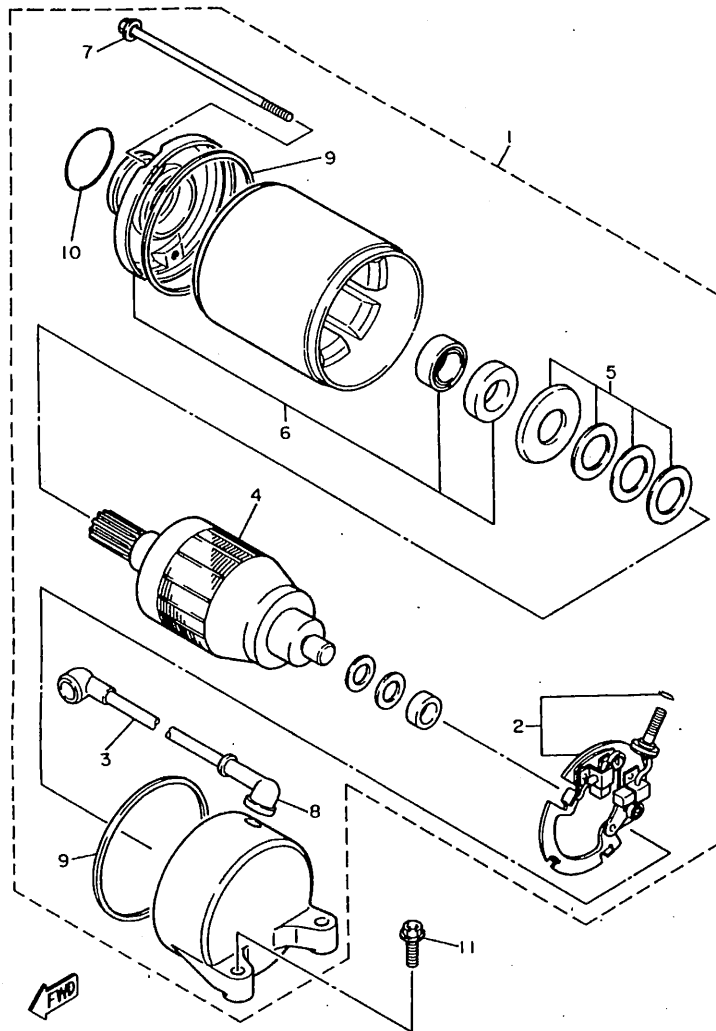

FIG. 40 MOTOR DE ARRANQUE

3HE332-9400

REF. NO.	PART NO.	DESCRIPTION	UNID.				REMARKS
1	3HE-81800-00	MOTOR DE ARRANQUE COMPLETO	1				
2	3HE-81840-00	•SOSTEN DE ESCOBILLA COMPLETO	1				
3	1HX-81815-00	•CABLE, MOTOR DE ARRANQUE	1				
4	3HE-81850-00	•INDUCIDO COMPLETO	1				
5	3AJ-81809-00	•JUEGO DE ARANDELA	1				
6	3HE-81830-00	•SOPORTE DELANTERO COMPLETO	1				
7	3HE-81826-00	•PERNO	1				
8	4G0-81871-00	•TAPA	1				
9	11H-81844-00	•EMPAQUE	2				
10	1FK-81847-00	•ANILLO GOMA	1				
11	95027-06025	PERNO, DE BRIDA	2