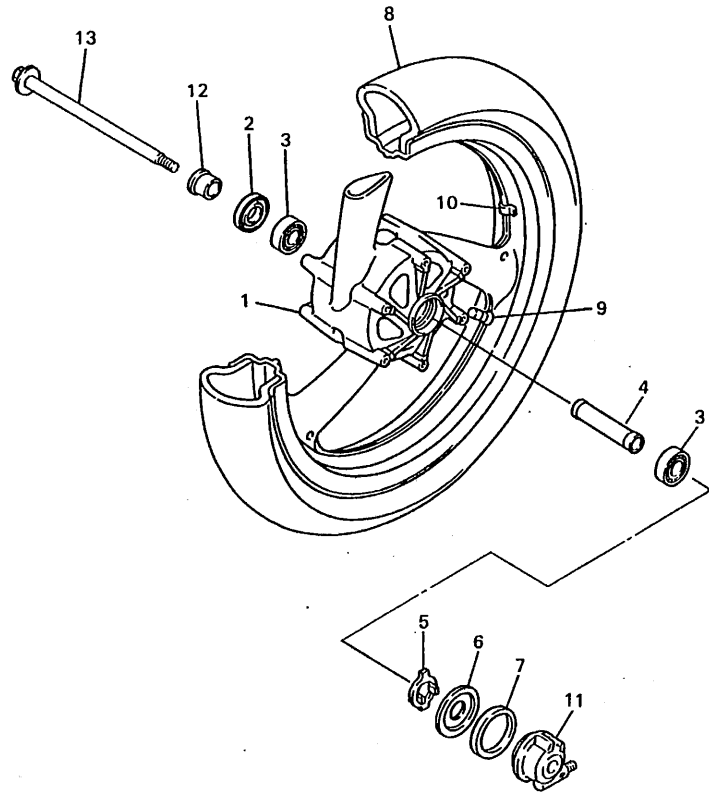

FIG. 29 RUEDA DELANTERA

REF. NO.	PART NO.	DESCRIPTION	ESP.				REMARKS
1	4TV-25168-00-7B	RUEDA FUNDIDA DELANTERA	1				BIB2
2	93102-23252	SELLO ACEITE	1				
3	93306-20314	COJINETE	2				
4	90560-17356	SEPARADOR	1				
5	341-25149-00	EMBRAGUE DEL CUENTAKMS	1				
6	341-25846-00	RETEN DEL EMBRAGUE,	1				
7	93105-45017	SELLO ACEITE	1				
8	*	NEUMATICO(120/60ZR17 MACADAM 90X)	1				LM MICHELIN
9	93900-00030	VALVULA DE ARO	1				
10	29L-25398-00	BALANCEADOR DE RUEDA(10G)	1				UR
	29L-25398-10	BALANCEADOR DE RUEDA (20G)	1				UR
	29L-25398-20	BALANCEADOR DE RUEDA (30G)	1				UR
11	4HM-25190-10	UNIDAD DE ENGRANAJE COMPLETA	1				
12	90387-177V5	CASQUILLO CON VALONA	1				
13	3GM-25181-03	EJE DE LA RUEDA	1				

4TV351-6290

E4