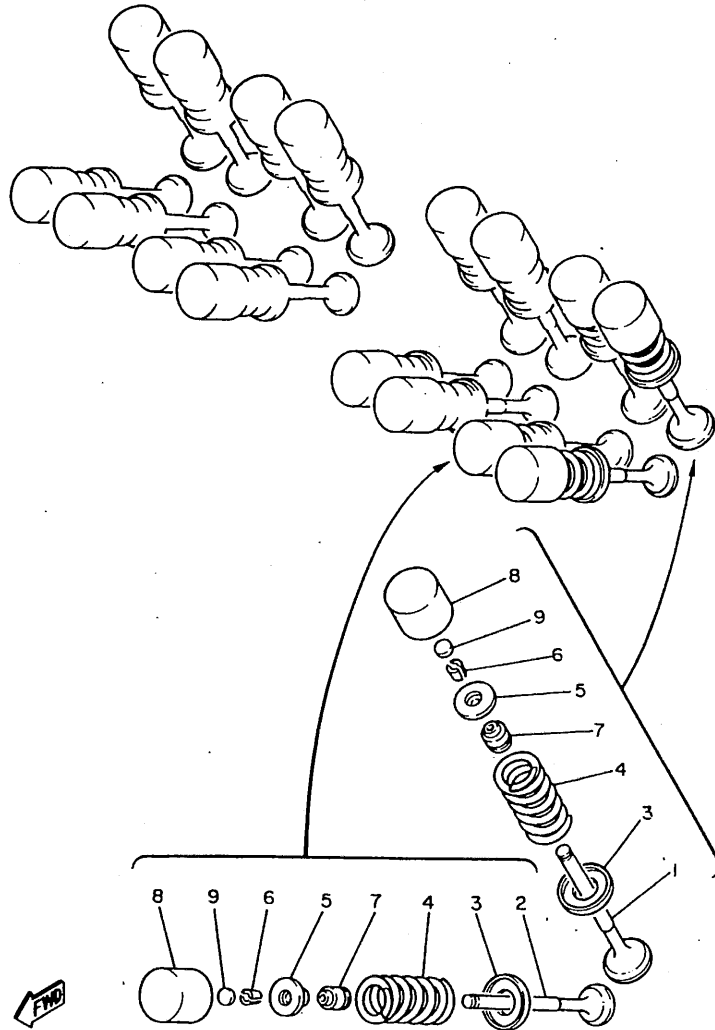

FIG. 4 VALVULA

1WG010-6040

REF. NO.	PART NO.	DESCRIPTION	QTY				REMARKS
1	4JH-12111-00	VALVULA DE ADMISION	8				
2	4TV-12121-01	VALVULA DE ESCAPE	8				
3	1WG-12116-00	ASIENTO RESORTE DE VALVULA	16				
4	4TV-12113-00	RESORTE VALVULA INTERNA	16				
5	3TJ-12117-00	RETEN RESORTE DE VALVULA	16				
6	1HX-12118-00	SEGURO DE VALVULA	32				
7	4TV-12119-00	SELLO DE ACEITE VALVULA	16				
8	3FV-12153-10	LEVANTADOR DE VALVULA	16				UR AMARILLO
	3FV-12153-09	LEVANTADOR DE VALVULA (O/S)	16				AP GREEN
9	1HX-12168-00	COJIN, AJUSTADOR 2 (1.20)	16				UR
	1HX-12168-20	COJIN, AJUSTADOR 2 (1.25)	16				UR
	1HX-12168-40	COJIN, AJUSTADOR 2 (1.30)	16				UR
	1HX-12168-60	COJIN, AJUSTADOR 2 (1.35)	16				UR
	1HX-12168-80	COJIN, AJUSTADOR 2 (1.40)	16				UR
	1HX-12168-A0	COJIN, AJUSTADOR 2 (1.45)	16				UR
	1HX-12168-F0	COJIN, AJUSTADOR 2 (1.50)	16				UR
	1HX-12168-H1	COJIN, AJUSTADOR 2 (1.55)	16				UR
	1HX-12168-K1	COJIN, AJUSTADOR 2 (1.60)	16				UR
	1HX-12168-M1	COJIN, AJUSTADOR 2 (1.65)	16				UR
	1HX-12168-R1	COJIN, AJUSTADOR 2 (1.70)	16				UR
	1HX-12168-U1	COJIN, AJUSTADOR 2 (1.75)	16				UR
	1HX-12168-W1	COJIN, AJUSTADOR 2 (1.80)	16				UR
	1HX-12168-Y1	COJIN, AJUSTADOR 2 (1.85)	16				UR
	1HX-12169-11	COJIN, AJUSTADOR 2 (1.90)	16				UR
	1HX-12169-31	COJIN, AJUSTADOR 2 (1.95)	16				UR
	1HX-12169-50	COJIN, AJUSTADOR 2 (2.00)	16				UR
	1HX-12169-70	COJIN, AJUSTADOR 2 (2.05)	16				UR

B5