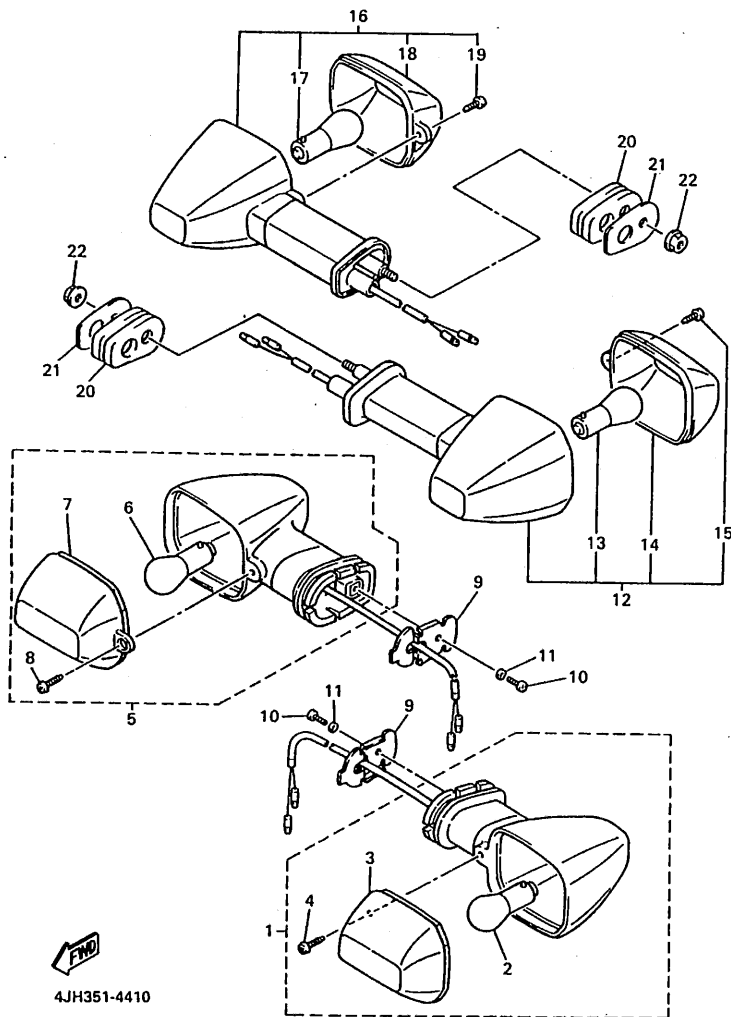

FIG. 41 LUZ DE DESTELLADOR

REF. NO.	PART NO.	DESCRIPTION	ESP.					REMARKS
1	4JH-83310-01	DESTELLADOR DE LUZ DELANT.	1					
2	306-83311-40	•BOMBILLA (12V-21W)	1					
3	4JH-83332-00	•LENTE DE DESTELLADOR	1					
4	97702-40610	•TORNILLO ROSCA HEMBRA	1					
5	4JH-83320-01	DESTELLADOR DE LUZ DELANT.	1					
6	306-83311-40	•BOMBILLA (12V-21W)	1					
7	4JH-83342-00	•LENTE DE DESTELLADOR	1					
8	97702-40610	•TORNILLO ROSCA HEMBRA	1					
9	4JH-83318-00	SOPORTE DE DESTELLADOR 1	2					
10	98507-04008	TORNILLO DE CABEZA CON PLANA	2					
11	92907-04600	ARANDELA	2					
12	4JH-83330-00	DESTELLADOR DE LUZ TRAS.COMPL.	1					
13	306-83311-40	•BOMBILLA (12V-21W)	1					
14	4JH-83332-00	•LENTE DE DESTELLADOR	1					
15	97702-40610	•TORNILLO ROSCA HEMBRA	1					
16	4JH-83340-00	DESTELLADOR DE LUZ COMPL.	1					
17	306-83311-40	•BOMBILLA (12V-21W)	1					
18	4JH-83342-00	•LENTE DE DESTELLADOR	1					
19	97702-40610	•TORNILLO ROSCA HEMBRA	1					
20	4FM-83345-00	TAPON CIEGO	2					
21	4FM-83369-00	SOPORTE DE DESTELLADOR 2	2					
22	95707-06500	TUERCA DE BRIDA	2