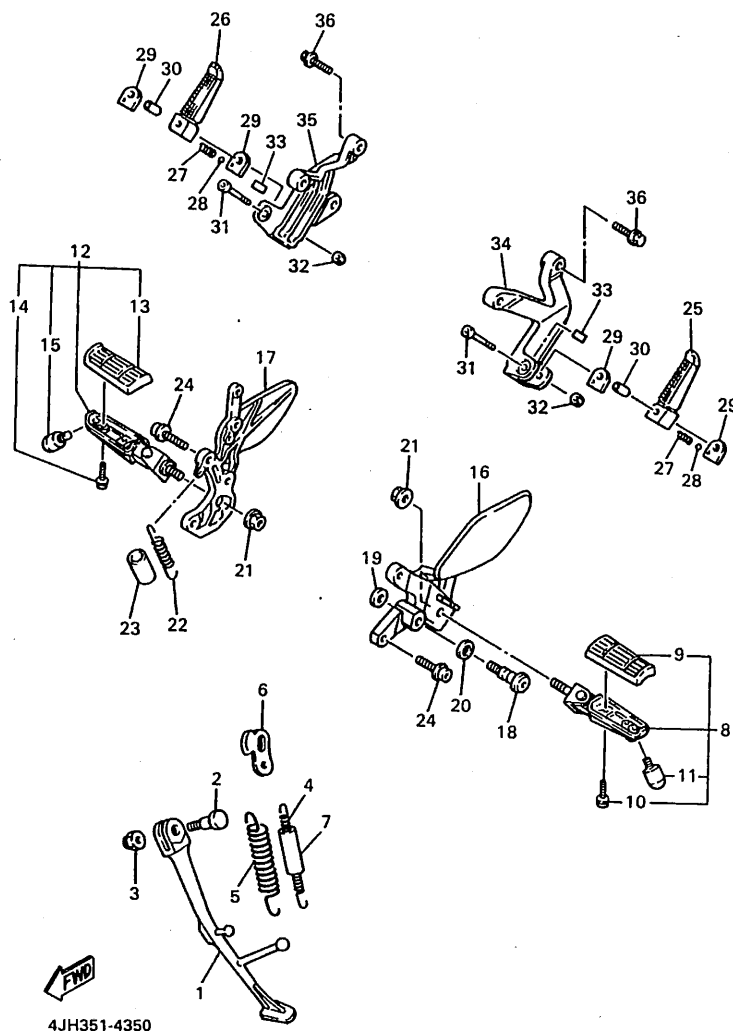

FIG. 35 SOPORTE • APOYAPIE

REF. NO.	PART NO.	DESCRIPTION	ESP.					REMARKS
1	4FM-27311-00	PUNTAL LATERAL	1					
2	90109-104E6	PERNO	1					
3	90185-10037	TUERCA AUTOBLOCANTE	1					
4	90506-18224	RESORTE DE TENSION	1					
5	90506-26225	RESORTE DE TENSION	1					
6	4FM-27315-00	CONEXION DE PUNTAL LATERAL	1					
7	1TX-27351-00	GUIA DE PUNTAL LATERAL	1					
8	4JH-27410-01	APOYAPIE DELANTERO (MI)	1					
9	3YX-27413-00	•CUBIERTA DE APOYAPIE	1					
10	90157-05079	•TORNILLO CABEZA CONICA PLANA	2					
11	3HE-27435-00	•PERNO	1					
12	4JH-27420-01	APOYAPIE DELANTERO (MD)	1					
13	3YX-27413-00	•CUBIERTA DE APOYAPIE	1					
14	90157-05079	•TORNILLO CABEZA CONICA PLANA	2					
15	3HE-27435-00	•PERNO	1					
16	4FM-27442-02	SOPORTE 2	1					
17	4FM-27443-02	SOPORTE 3	1					
18	2YK-27434-01	PERNO	1					
19	90201-08326	ARANDELA PLANA	1					
20	90206-12074	ARANDELA ONDULADA	1					
21	90179-10247	TUERCA	2					
22	90506-20377	RESORTE DE TENSION	1					
23	90446-17346	TUBO RESEIRADERO	1					
24	91314-08025	PERNO	4					
25	3XV-27431-01	APOYAPIE POSTERIOR 1	1					
26	3XV-27441-11	APOYAPIE POSTERIOR 2	1					
27	90501-12743	RESORTE DE COMPRESION	2