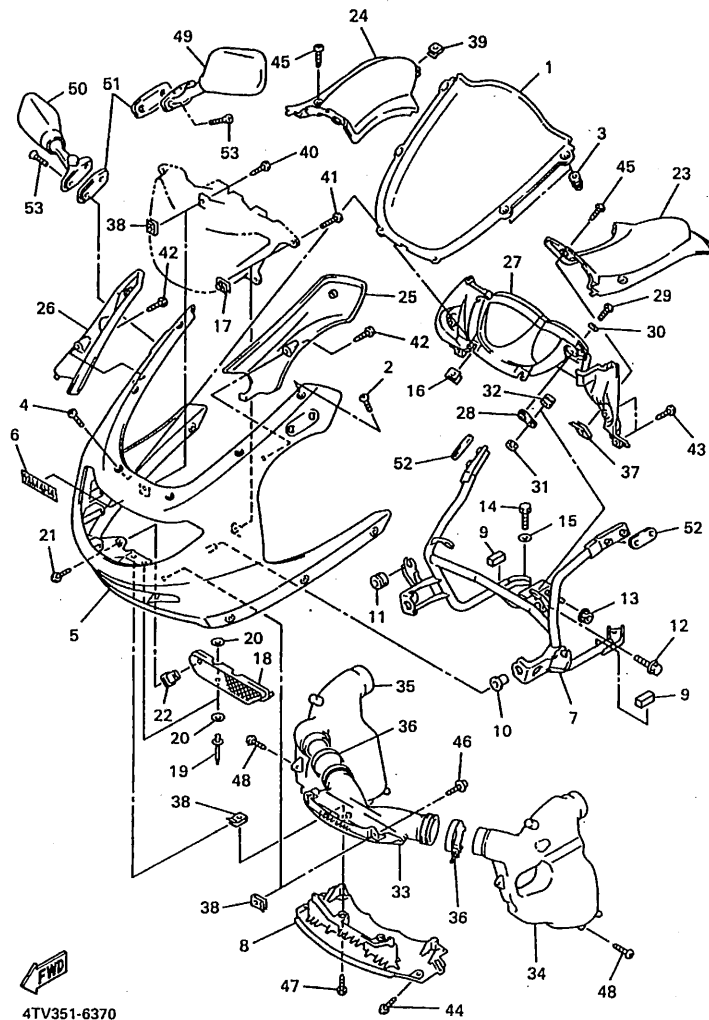

FIG. 37 BOVEDA 1

4TV351-6370

REF. NO.	PART NO.	DESCRIPTION	ESP.				REMARKS
1	4TV-28381-00	PARABRISA	1				
2	90150-05023	TORNILLO CABEZA REDONDA	4				
3	90179-05523	TUERCA	4				
4	90150-05024	TORNILLO CABEZA REDONDA	2				
5	4TV-2835G-00-0X	CARROCERIA, DELANT. SUP. 1	1				UR VRC1/BL2
	4TV-2835G-00-P1	CARROCERIA, DELANT. SUP. 1	1				UR LGM3
	4TV-2835G-00-1X	CARROCERIA, DELANT. SUP. 1	1				UR BL2/SS
6	99231-00100	EMBLEMA, YAMAHA	1				UR PARA VRC1
	99234-00100	EMBLEMA, YAMAHA	1				UR PARA LGM3,BL2
7	4TV-28356-00	SOPORTE 1	1				
8	4TV-2835H-00-P0	CARROCERIA, DELANT. SUP. 2	1				UR VRC1
	4TV-2835H-00-P1	CARROCERIA, DELANT. SUP. 2	1				UR LGM3
	4TV-2835H-00-4B	CARROCERIA, DELANT. SUP. 2	1				UR BL2
9	22F-21746-01	AMORTIGUADOR	2				
10	90480-18277	TAPON	2				
11	90480-18330	TAPON	2				
12	90109-08789	PERNO	1				
13	95607-08200	TUERCA DE AUTO-CIERRE	1				
14	97027-08016	PERNO	2				
15	92907-08600	ARANDELA	2				
16	90183-05074	TUERCA DE RESORTE	2				
17	90183-05074	TUERCA DE RESORTE	4				
18	4TV-2172A-00	PANEL	1				
19	90267-40105	REMACHE CIEGO	2				
20	90201-04018	ARANDELA PLANA	4				
21	97707-40012	TORNILLO ROSCA HEMBRA	2				
22	90480-01605	TAPON	2