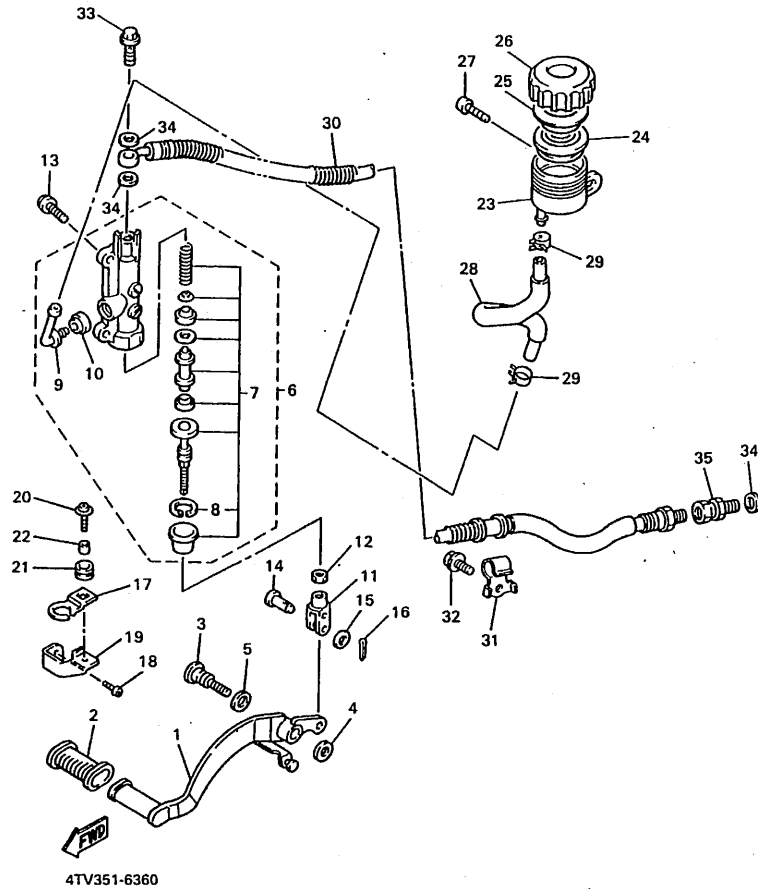

FIG. 36 CILINDRO MAESTRO TRASERO

REF. NO.	PART NO.	DESCRIPTION	ES.					REMARKS
1	4JH-27211-10	PEDAL DE FRENO	1					
2	22N-18113-00	FUNDA DEL PEDAL DEL CAMBIO	1					
3	4SV-27261-00	EJE	1					
4	90201-104R2	ARANDELA PLANA	1					
5	90206-14086	ARANDELA ONDULADA	1					
6	4BH-2583V-00	CILINDRO, MAESTRO TRASERO	1					
7	4BH-W0042-50	•JUEGO DE CILINDRO MAESTRO	1					
8	3LN-2585G-00	•PRECILLA REDONDA	1					
9	4BP-2582A-00	•CONECTOR	1					
10	4BP-2585F-00	•BUJE	1					
11	47X-27222-00	UNION	1					
12	95307-08700	TUERCA	1					
13	92014-08020	PERNO	2					
14	90240-08124	PASADOR CON HOYO	1					
15	90201-08083	ARANDELA PLANA	1					
16	91401-20012	PASADOR DE CHAVETA	1					
17	4SV-2144G-00	SOPORTE DE INTERRUPTOR	1					
18	98507-06010	TORNILLO DE CABEZA CON PLANA	1					
19	4SV-21441-00	SOPORTE INTERRUPTOR PARADA	1					
20	90159-06150	TORNILLO CON VALONA	1					
21	90480-12607	TAPON	1					
22	90387-06023	CASQUILLO CON VALONA	1					
23	31A-25894-01	TANQUE DE RESERVA	1					
24	360-25854-00	DIAFRAGMA TANQUE RESERVA	1					
25	2GU-25855-00	BUJE DE DIAFRAGMA	1					
26	2KF-25852-50	TAPA DE TANQUE DE RESERVA	1					
27	90159-06085	TORNILLO CON VALONA	1