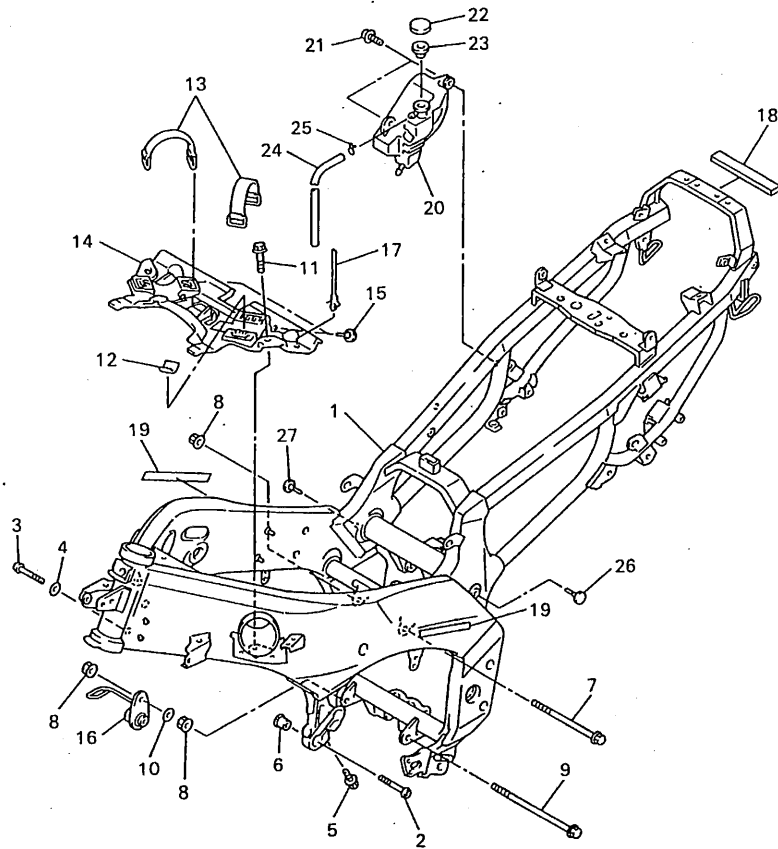

FIG. 20 CUADRO

FWD

4TV351-6200

REF. NO.	PART NO.	DESCRIPTION	ESP.				REMARKS
1	4TV-21110-01-35	ARMAZON COMPLETO	1				SL
2	91314-10045	PERNO	2				
3	91314-10050	PERNO	2				
4	90201-110T8	ARANDELA PLANA	2				
5	95814-10025	TUERCA DE REBORDE	2				
6	90387-115V8	CASQUILLO CON VALONA	2				
7	90105-10731	TORNILLO CON ARANDELA	1				
8	95707-10500	TUERCA DE BRIDA	3				
9	95827-10175	TUERCA DE REBORDE	1				
10	90201-10774	ARANDELA PLANA	1				
11	90119-06044	TORNILLO CON ARANDELA	2				
12	31A-28217-00	AMORTIGUADOR 1	2				
13	36X-2811G-00	BANDA	2				
14	4TV-2117M-00	CUBIERTA	1				
15	36Y-21639-00	AMORTIGUADOR 2	2				
16	4JH-21446-00	SOPORTE DE SILENCIADOR 2	1				
17	90464-12089	BRIDA	2				
18	4TV-21486-00	AMORTIGUADOR 2	1				
19	4SV-28328-11	EMBLEMA	2				
20	4FM-21871-02	TANQUE DE RECUPERACION	1				
21	90159-06033	TORNILLO CON VALONA	2				
22	4L0-21875-00	TAPA	1				
23	1AA-21874-00	CUNA	1				
24	90445-08786	TUBO	1				
25	90467-08003	PRESILLA	1				
26	36Y-21639-00	AMORTIGUADOR 2	1				
27	36Y-21639-00	AMORTIGUADOR 2	1				

D3