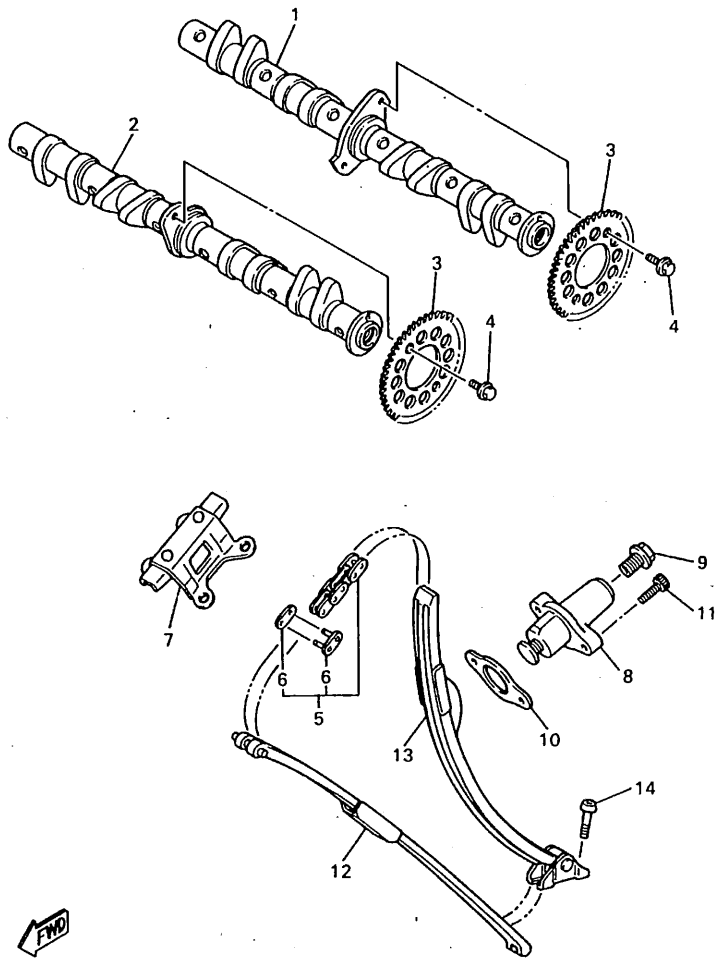

B5

FIG. 4 VALVULA

1WG010-6040

REF. NO.	PART NO.	DESCRIPTION	C. S. E.					REMARKS
9	1HX-12169-90	COJIN, AJUSTADOR 2 (2.10)	16					UR
	1HX-12169-E0	COJIN, AJUSTADOR 2 (2.15)	16					UR
	1HX-12169-G0	COJIN, AJUSTADOR 2 (2.20)	16					UR
	1HX-12169-J0	COJIN, AJUSTADOR 2 (2.25)	16					UR
	1HX-12169-L0	COJIN, AJUSTADOR 2 (2.30)	16					UR
	1HX-12169-N0	COJIN, AJUSTADOR 2 (2.35)	16					UR
	1HX-12169-T0	COJIN, AJUSTADOR 2 (2.40)	16					UR

**B6**

FIG. 5 ARBOL DE LEV • CADENA

REF. NO.	PART NO.	DESCRIPTION	ESP.					REMARKS
1	4JH-12171-01	ARBOL DE LEVAS 1	1					
2	4JH-12181-00	ARBOL DE LEVAS 2	1					
3	1WG-12176-00	CATALINA DE CADENA	2					
4	90105-07385	TORNILLO CON ARANDELA	4					
5	9Y581-32117	CADENA (D.I.D. 215F DHA 118L)	1					
6	4TV-11498-00	•PASADOR DE JUNTA	1					
7	3TJ-12241-00	TOPE DE GUIA 2	1					
8	1WG-12210-02	TENSOR CADENA DE LEVA	1					
9	90109-112F1	PERNO	1					
10	4BE-12213-00	EMPAQUE DE CAJA TENSOR	1					
11	91317-06025	PERNO	2					
12	3HE-12251-00	AMORTIGUADOR CADENA 1	1					
13	4JH-12252-00	AMORTIGUADOR CADENA 2	1					
14	90109-065A8	PERNO	2					