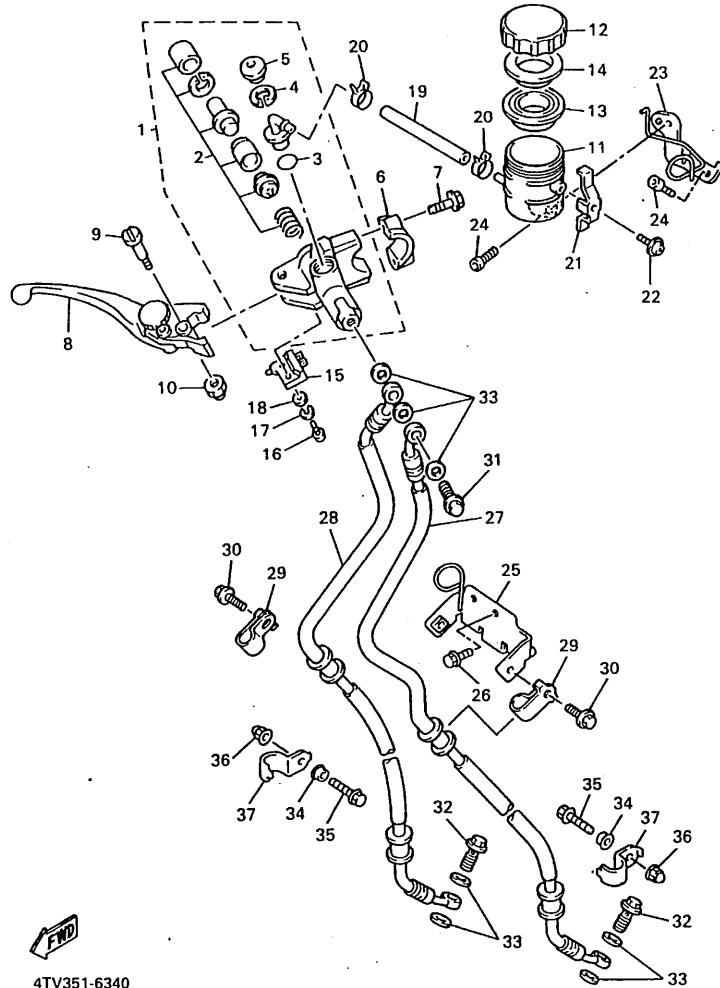

FIG. 34 CILINDRO MAESTRO DELANTERO

REF. NO.	PART NO.	DESCRIPTION	EST				REMARKS
28	4TV-25873-00	MANGUERA DE FRENO 2	1				
29	90461-10132	GRAPA	2				
30	95807-06012	TUERCA DE REBORDE	2				
31	90401-10160	PERNO DE UNION	1				
32	90401-10159	PERNO DE UNION	2				
33	90201-10118	ARANDELA PLANA	7				
34	90387-07717	CASQUILLO CON VALONA	2				
35	90119-06097	TORNILLO CON ARANDELA	2				
36	90176-06065	TUERCA CORONA	2				
37	4SV-25876-00	SOPORTE DE MANGUERA FRENO 2	2				

4TV351-6340

E11