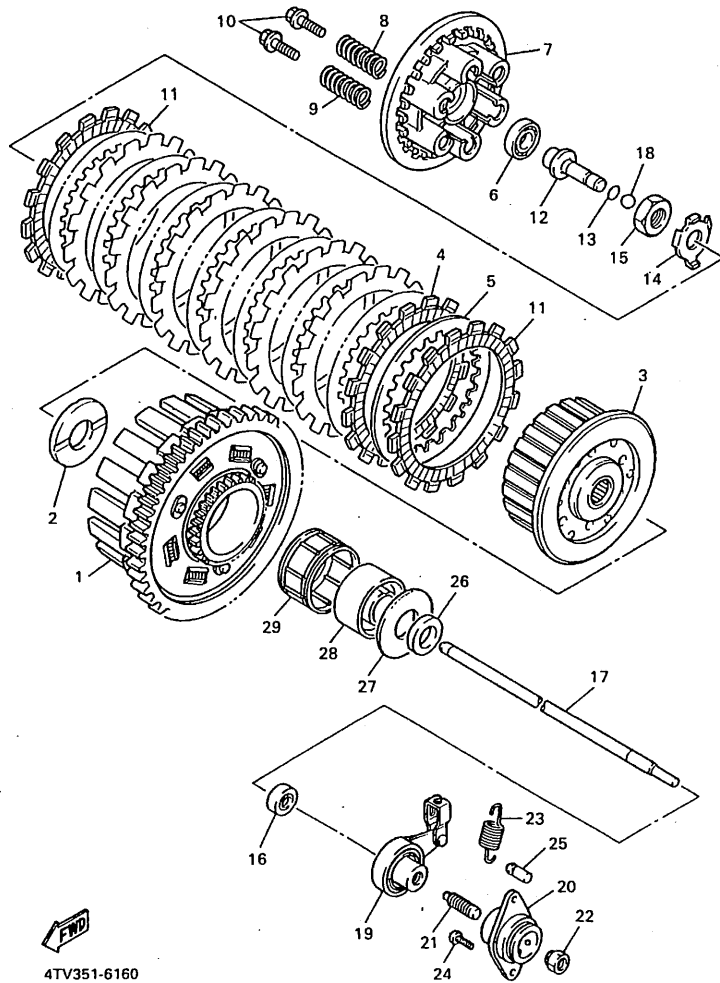

FIG. 16 EMBRAGUE

REF. NO.	PART NO.	DESCRIPTION	ESP.				REMARKS
1	4JH-16150-00	CAMPANA DE EMBRAGUE	1				
2	1WG-16154-00	ARANDELA, DE EMPUJE 1	1				
3	4JH-16371-01	CUBO, DE EMBRAGUE	1				
4	4JH-16321-00	PLACA DE FRICCION	7				
5	1LX-16324-00	PLACA DE EMBRAGUE	8				
6	93306-00105	COJINETE	1				
7	4JH-16351-00	PLATO DE PRESION	1				
8	90501-23346	RESORTE DE COMPRESION	3				
9	90501-224J9	RESORTE DE COMPRESION	3				
10	90159-06092	TORNILLO CON VALONA	6				
11	3JD-16321-00	PLACA DE FRICCION	2				
12	4JH-16356-00	VARILLA DE EMPUJE 1	1				
13	93210-48364	ANILLO O	1				
14	90215-18225	ARANDELA DE CIERRE	1				
15	90170-18221	TUERCA	1				
16	93109-08058	SELLO ACEITE (SD07 8-21-5.5 HS)	1				
17	4JH-16357-00	VARILLA DE EMPUJE 2	1				
18	93505-16006	BOLA	1				
19	4JH-16340-00	PALANCA DE EMPUJE COMPLETA	1				
20	1WG-16304-00	CAJA DE TORNILLO A BOLA COMPL.	1				
21	90113-08021	PERNO JUEGO	1				
22	90179-08179	TUERCA	1				
23	90506-11488	RESORTE DE TENSION	1				
24	90157-05065	TORNILLO CABEZA CONICA PLANA	2				
25	132-16346-00	GANCHO DE RESORTE	1				
26	90387-212R3	CASQUILLO CON VALONA	1				
27	1WG-16164-00	PLACA DE EMPUJE 2	1