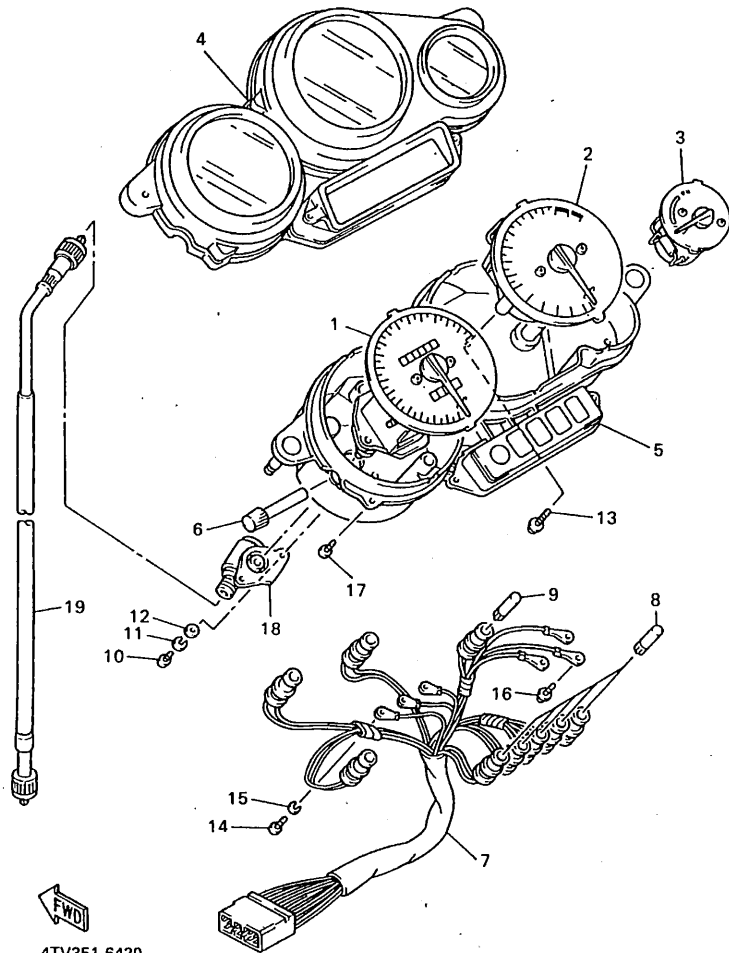

FIG. 42 MEDIDOR

REF. NO.	PART NO.	DESCRIPTION	ESP					REMARKS
1	4SV-83570-00	VELOCIMETRO COMPLETO	1					
2	4TV-83540-00	TACOMETRO COMPLETO	1					
3	4SV-83590-00	MEDIDOR TEMP.DE AGUA	1					
4	4FM-83559-00	CUBIERTA DE MEDIDOR	1					
5	4FM-8353H-40	CAJA INFERIOR	1					
6	4SV-83578-00	PERILLA MEDIDOR DE RECORRIDO	1					
7	4TV-83509-00	ENCASTRE DE CABLE COMPLETO	1					
8	4R0-83517-00	AMPOLLETA	5					
9	3GM-83517-00	BOMBILLA(12V-1.7W)	4					
10	98507-04010	TORNILLO DE CABEZA CON PLANA	4					
11	92907-04100	ARANDELA	4					
12	92907-04600	ARANDELA	4					
13	4NX-83546-00	PERNO	2					
14	98507-03010	TORNILLO DE CABEZA CON PLANA	3					
15	92907-03100	ARANDELA	3					
16	90159-03102	TORNILLO CON VALONA	3					
17	90164-04006	TORNILLO ROSCA HEMBRA	5					
18	4FM-83520-00	ENCASTRE COMPLETO	1					
19	4TV-83550-00	CABLE DE VELOCIMETRO COMPLETO	1