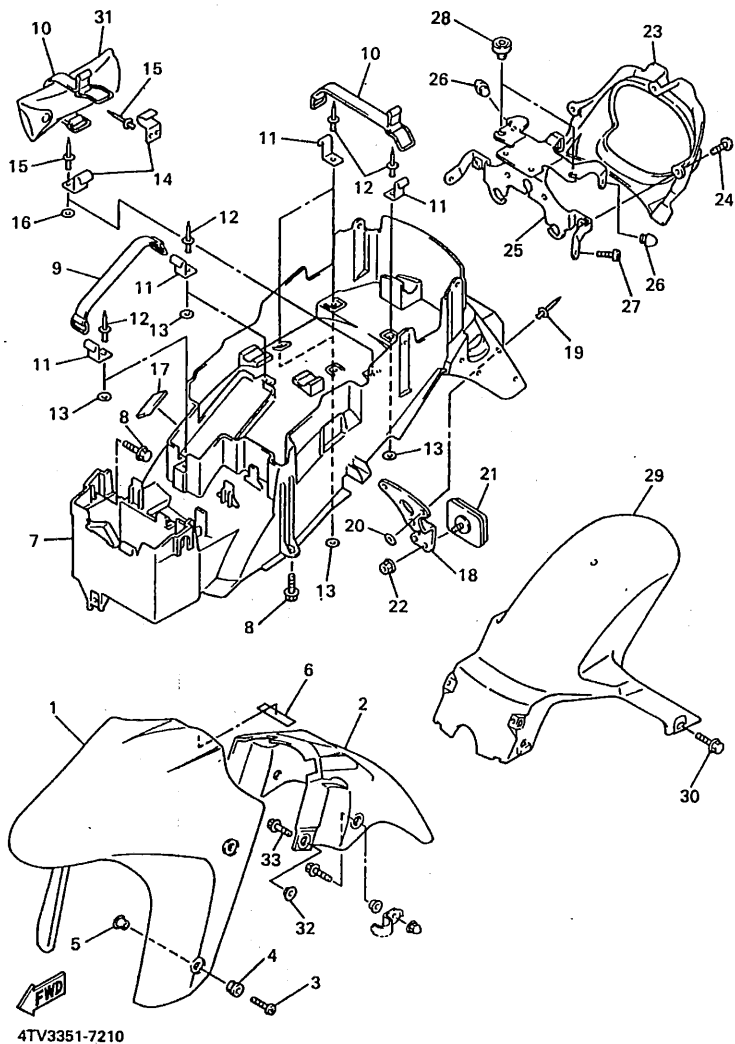

FIG. 21 GUARDABARRO

REF. NO.	PART NO.	DESCRIPTION	ESP.				REMARKS
1	4SV-21511-00-4B	GUARDABARRO DELANTERO	1				UR BL2 PARA VRC1,BL2 UR RYC1 PARA LGM3
	4SV-21511-00-P4	GUARDABARRO DELANTERO	1				
2	4SV-21556-00	GUARDABARRO, DELANTERO 2	1				
3	90154-06061	TORNILLO DE LIGAR	4				
4	90480-12072	TAPON	4				
5	90387-065J6	CASQUILLO CON VALONA	4				
6	1LJ-2414J-00	EQUILIBRIO, CUBIERTA	1				
7	4TV-21611-00	GUARDABARRO TRASERO	1				
8	90119-06118	TORNILLO CON ARANDELA	6				
9	4J2-82131-01	TIRANTE DE BATERIA	1				
10	36X-2811G-00	BANDA	3				
11	4HM-2162A-00	GANCHO	6				
12	90267-40076	REMACHE CIEGO	6				
13	90201-04018	ARANDELA PLANA	6				
14	3VD-21366-00	GANCHO BANDA HERRAMIENTAS	2				
15	90267-40076	REMACHE CIEGO	4				
16	90201-04018	ARANDELA PLANA	2				
17	3XV-21778-00	AMORTIGUADOR DE MONTAJE	1				
18	4TV-85132-00	SOPORTE DE REFLECTOR 1	1				
19	90267-40076	REMACHE CIEGO	2				
20	90201-04018	ARANDELA PLANA	2				
21	4KM-85130-00	REFLECTOR TRASERO COMPLETO	1				
22	95707-05500	TUERCA DE BRIDA	1				
23	4TV-2163E-00	CUBIERTA TRAS GUARDABARRO 2	1				
24	90154-05059	TORNILLO DE LIGAR	3				
25	4TV-2117E-01	SOPORTE DE LANTERNA TRAZERA	1				
26	42U-21639-00	AMORTIGUADOR 2	2