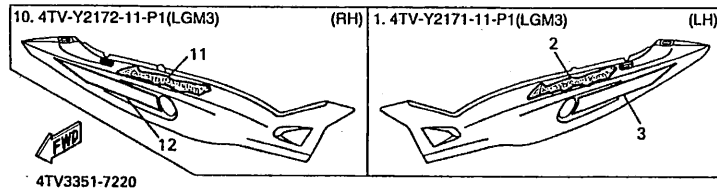

FIG. 22 CUBIERTA LATERAL

REF. NO.	PART NO.	DESCRIPTION	ESP	REMARKS
1	4TV-Y2171-01-P0	CUBIERTA, LATERAL 1	1	UR BWC1 PARA VRC1
	4TV-Y2171-11-P1	CUBIERTA, LATERAL 1	1	UR LGM3 PARA LGM3
	4TV-Y2171-71-1X	CUBIERTA, LATERAL 1	1	UR BL2/SS PARA BL2
2	4TV-21781-00	•EMBLEMA 1	1	UR PARA VRC1
	4TV-21781-10	•EMBLEMA 1	1	UR PARA LGM3
	4TV-21781-30	•EMBLEMA 1	1	UR PARA BL2
3	4TV-2173L-00	•JUEGO DE CALCOMANIAS	1	UR PARA VRC1
	4TV-2173E-00	•GRAFICO	1	UR PARA LGM3
4	97707-40010	•TORNILLO ROSCA HEMBRA	1	
5	90201-042E0	•ARANDELA PLANA	1	
6	90183-05024	•TUERCA DE RESORTE	1	
7	90338-10132	•TAPON	1	
8	90480-13567	TAPON	2	
9	90159-06033	TORNILLO CON VALONA	1	
10	4TV-Y2172-01-P0	CUBIERTA, LATERAL 2	1	UR BWC1 PARA VRC1
	4TV-Y2172-11-P1	CUBIERTA, LATERAL 2	1	UR LGM3 PARA LGM3
	4TV-Y2172-61-1X	CUBIERTA, LATERAL 2	1	UR BL2/SS PARA BL2
11	4TV-21781-00	•EMBLEMA 1	1	UR PARA VRC1
	4TV-21781-10	•EMBLEMA 1	1	UR PARA LGM3
	4TV-21781-30	•EMBLEMA 1	1	UR PARA BL2
12	4TV-2174L-00	•JUEGO DE CALCOMANIAS	1	UR PARA VRC1
	4TV-2173F-00	•GRAFICO	1	UR PARA LGM3
13	97707-40010	•TORNILLO ROSCA HEMBRA	1	
14	90201-042E0	•ARANDELA PLANA	1	
15	90183-05024	•TUERCA DE RESORTE	1	
16	90338-10132	•TAPON	1	
17	90480-13567	TAPON	2