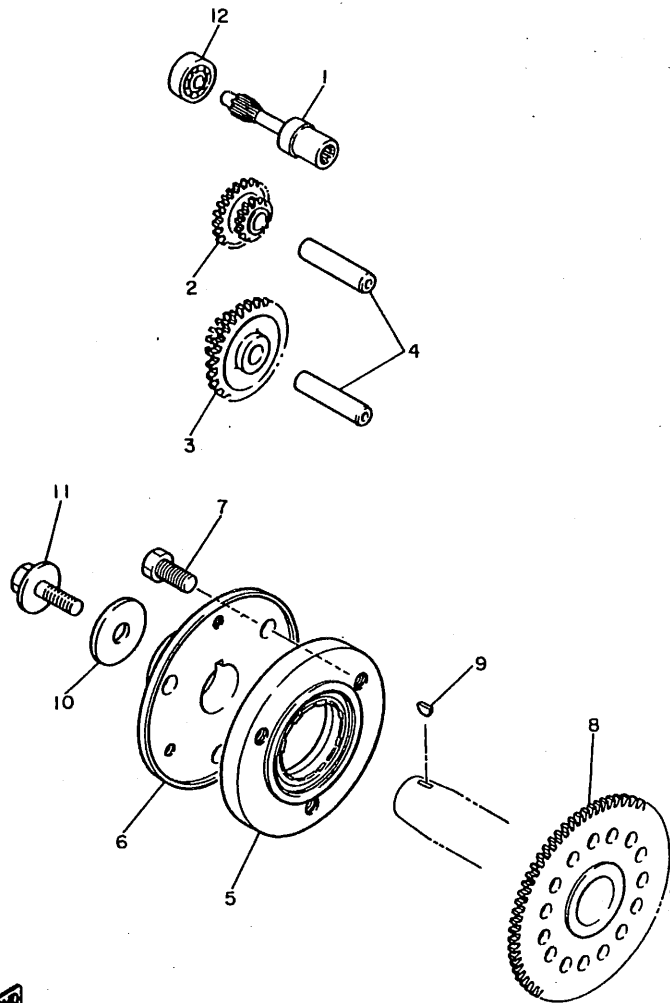

FIG. 15 EMBRAG • DEL ARRANQUE

REF. NO.	PART NO.	DESCRIPTION	ESP.					REMARKS
1	3HE-15521-00	EJE 1	1					
2	3HE-15512-00	ENGRENAJE NEUTRO	1					
3	3HE-15517-00	ENGRENAJE POSICION 2DA	1					
4	3TJ-15521-00	EJE 1	2					
5	3HE-15590-02	ENSAMBLE GUIA CADENA ARRANQUE	1					
6	3HE-15524-00	RUEDA DE ARRANQUE	1					
7	91317-08020	PERNO	3					
8	4JH-15515-00	ENGRANAJE 3	1					
9	90280-05048	CUNA WOODRUFF	1					
10	90201-107K6	ARANDELA PLANA	1					
11	90105-10445	TORNILLO CON ARANDELA	1					
12	93306-20006	COJINETE (B6200)	1					NTN

3HE332-9160

C10