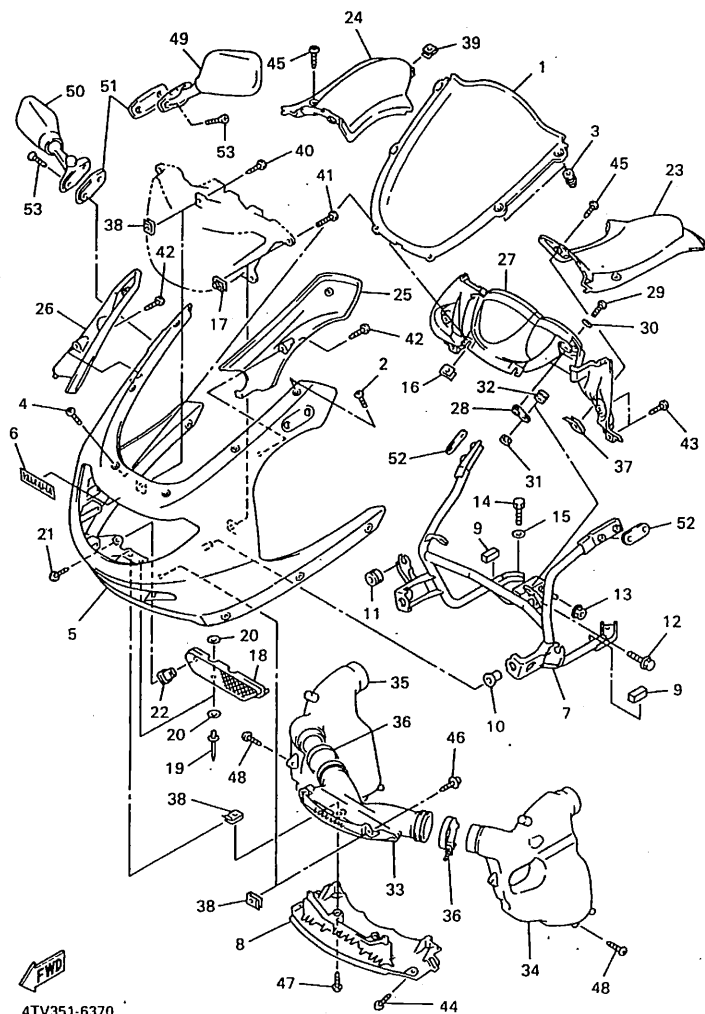

FIG. 37 BOVEDA 1

4TV351-6370

REF. NO.	PART NO.	DESCRIPTION	ESP				REMARKS
23	4TV-2836K-00	PANEL 1	1				
24	4TV-2836L-00	PANEL 2	1				
25	4TV-2836M-00	PANEL 3	1				
26	4TV-2836N-00	PANEL 4	1				
27	4TV-2836R-00	PANEL 5	1				
28	4TV-2833A-00	MENSULA7	2				
29	98507-05012	TORNILLO DE CABEZA CON PLANA	2				
30	92907-05600	ARANDELA	2				
31	95307-06600	TUERCA	2				
32	90480-14585	TAPON	2				
33	4TV-2838N-00	CONDUCTO 1	1				
34	4TV-2838R-00	CONDUCTO 2	1				
35	4TV-2838T-00	CONDUCTO 3	1				
36	4TV-13575-00	BANDA	2				
37	90183-05042	TUERCA DE RESORTE	2				
38	90183-05042	TUERCA DE RESORTE	7				
39	90183-05042	TUERCA DE RESORTE	2				
40	97707-50016	TORNILLO DE ROSCA HEMBRA	1				
41	90159-05065	TORNILLO CON VALONA	4				
42	90167-05077	TORNILLO DE ROSCA HEMBRA	4				
43	90167-05078	TORNILLO DE ROSCA HEMBRA	4				
44	97704-50016	TORNILLO DE ROSCA HEMBRA	2				
45	90167-05077	TORNILLO DE ROSCA HEMBRA	6				
46	90167-05015	TORNILLO DE ROSCA HEMBRA	2				
47	90167-05077	TORNILLO DE ROSCA HEMBRA	2				
48	97707-50016	TORNILLO DE ROSCA HEMBRA	6				
49	4FM-26280-10	ESPEJO COMPLETO (IZQUIERDO)	1				BLACK