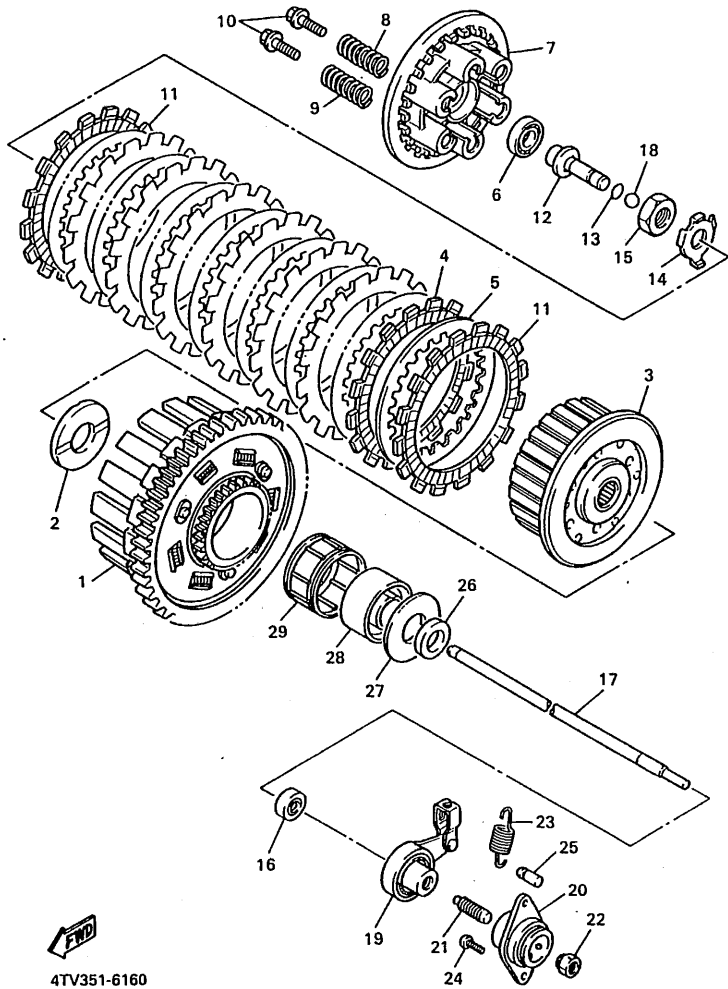

FIG. 16 EMBRAGUE

REF. NO.	PART NO.	DESCRIPTION	ESP.					REMARKS
28	1WG-16181-00	SEPARADOR	1					
29	93310-345R8	COJINETE	1