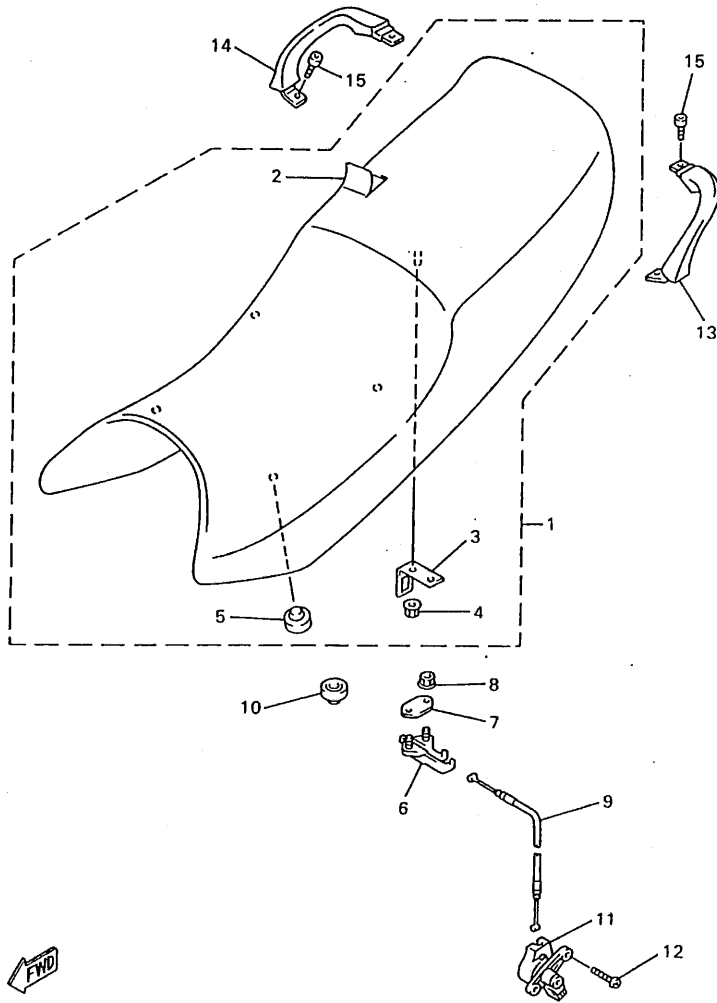

FIG. 28 ASIENTO

REF. NO.	PART NO.	DESCRIPTION	ESJ					REMARKS
1	4TV-24730-00	SILLIN DOBLE COMPLETO	1					
2	4TV-24731-00	•FUNDA DE SILLIN	1					
3	4HM-24728-00	•SOPORTE DE ASIENTO	1					
4	90179-06635	•TUERCA	1					
5	22W-24741-00	•COJIN DE ASIENTO	4					
6	4BP-24780-00	TORNILLO CONTROL DE AIRE	1					
7	4BP-24792-00	PLACA	1					
8	95707-06500	TUERCA DE BRIDA	2					
9	4TV-2478E-00	CABLE	1					
10	22W-24741-00	COJIN DE ASIENTO	2					
11	3YX-21308-00	PORTACASCO COMPLETO	1					
12	90149-06313	TORNILLO DE REGLAJE	2					
13	4BP-21644-01	APOYO TRASERO	1					
14	4BP-21645-01	ASIDERO SILLIN	1					
15	90109-060E9	PERNO	4					