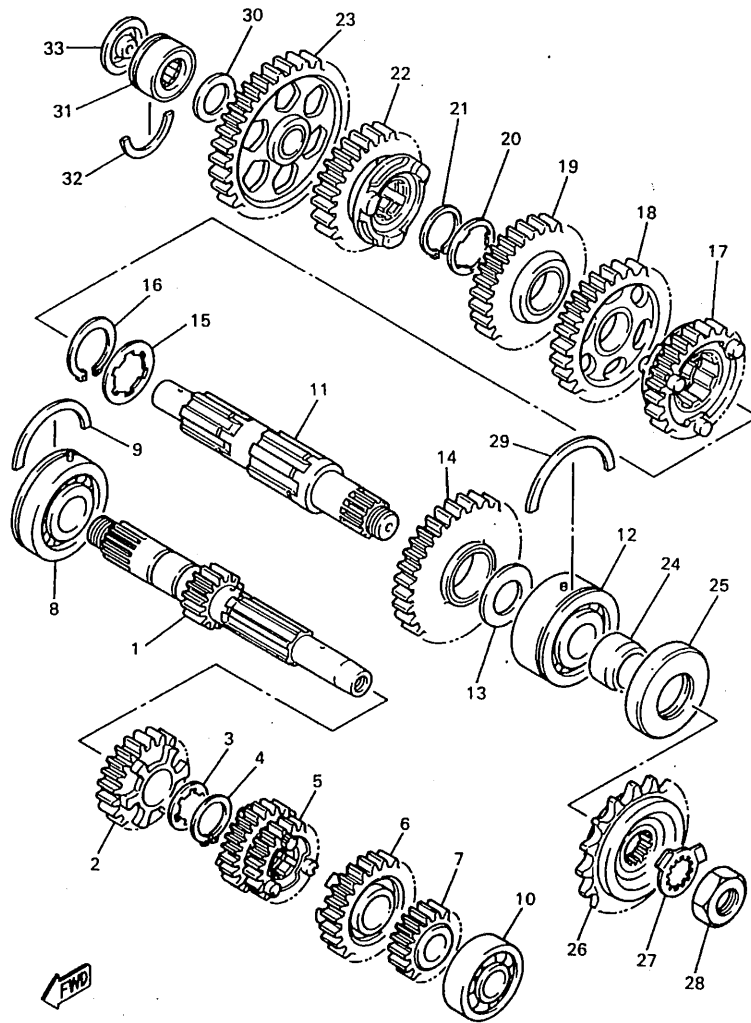

FIG. 17 TRANSMISION

4JH351-4170

REF. NO.	PART NO.	DESCRIPTION	ESQ.					REMARKS
1	4JH-17411-00	EJE, PRINCIPAL (13T)	1					
2	4TV-17151-00	ENGRANAJE PINON DE 5TA (21T)	1					
3	90209-22191	ARANDELA DE SEPARACION	1					
4	93440-25084	BOLA	1					
5	4JH-17131-00	ENGRANAJE PINON DE 3RA/4TA(22T/21T)	1					
6	4TV-17161-00	ENGRANAJE PINON DE 6TA (27T)	1					
7	4TV-17121-00	ENGRANAJE DE PINON DE 2DA (19T)	1					
8	93306-37208	COJINETE	1					
9	93440-54152	BOLA	1					
10	93306-20464	COJINETE	1					
11	4TV-17421-00	EJE SECUNDARIO	1					
12	93305-20509	COJINETE	1					
13	4TV-17417-00	ARANDELA DE REGLAJE	1					
14	4JH-17221-00	ENGRANAJE RUEDA DE 2DA (37T)	1					
15	90209-27336	ARANDELA DE SEPARACION	1					
16	93440-30077	BOLA	1					
17	4TV-17261-00	ENGRANAJE RUEDA DE 6TA (29T)	1					
18	4JH-17231-00	ENGRANAJE RUEDA DE 3RA (34T)	1					
19	4JH-17241-00	ENGRANAJE DE RUEDA 4TA (28T)	1					
20	90209-22191	ARANDELA DE SEPARACION	1					
21	93440-25084	BOLA	1					
22	4TV-17251-00	ENGRANAJE RUEDA DE 5TA (25T)	1					
23	4JH-17211-00	ENGRANAJE RUEDA DE 1 RA (37T)	1					
24	90387-2504A	CASQUILLO CON VALONA	1					
25	93102-35368	SELLO ACEITE	1					
26	4TV-17460-00	RUEDA DENTADA, TRACC (15T)	1					
27	90215-21022	ARANDELA DE CIERRE	1