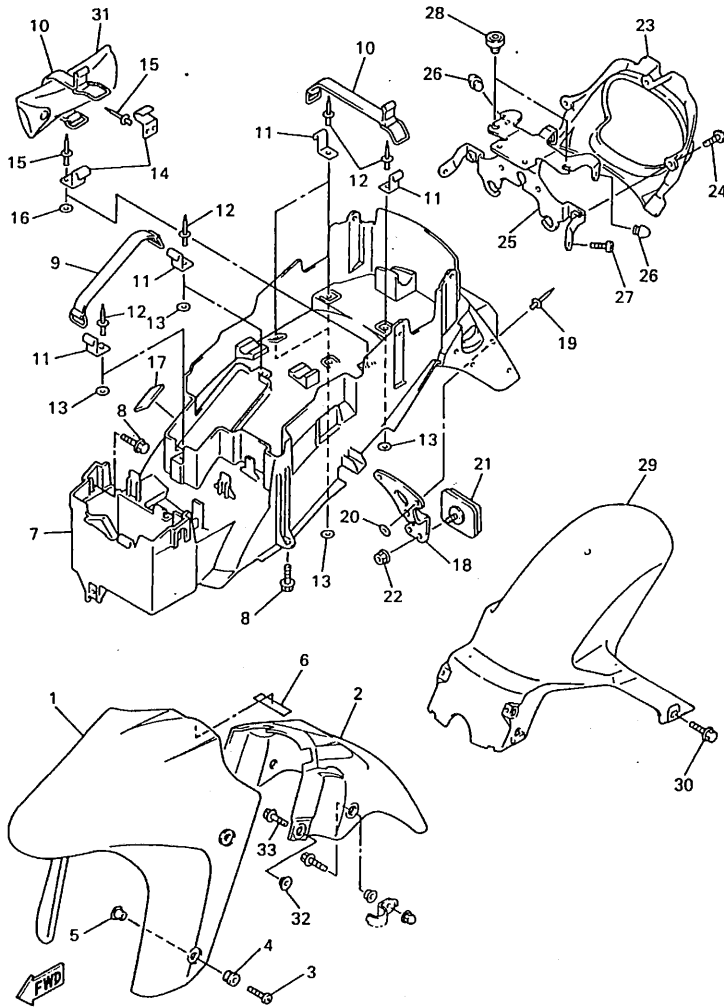

FIG. 21 GUARDABARRO

4TV3351-7210

REF. NO.	PART NO.	DESCRIPTION	ESP.					REMARKS
27	92017-06016	PERNO	4					
28	4G0-24723-00	AMORTIGUADOR DE ASIENTO	2					
29	4JH-21650-00	GUARDABARRO TRANSERO COMP.	1					
30	90119-06194	TORNILLO CON ARANDELA	3					
31	1WG-28100-01	JUEGO DE HERRAMIENTAS	1					
32	90387-07717	CASQUILLO CON VALONA	2					
33	90119-06097	TORNILLO CON ARANDELA	2