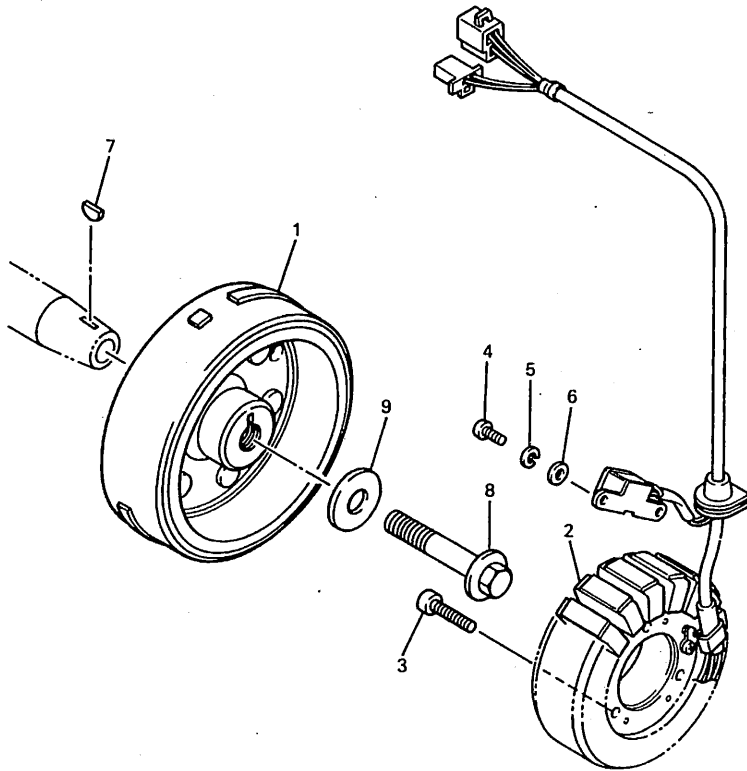

FIG. 39 GENERADOR

REF. NO.	PART NO.	DESCRIPTION	ESP.					REMARKS
1	4TV-81450-00	ROTOR COMPLETO	1					
2	4TV-81410-00	ESTATOR COMPLETO	1					
3	92017-06030	PERNO	3					
4	98507-05016	TORNILLO DE CABEZA CON PLANA	2					
5	92907-05600	ARANDELA	2					
6	90201-05027	ARANDELA PLANA	2					
7	90280-03047	CUNA WOODRUFF	1					
8	90105-12584	TORNILLO CON ARANDELA	1					
9	90201-121H0	ARANDELA PLANA	1					

4JH351-4390