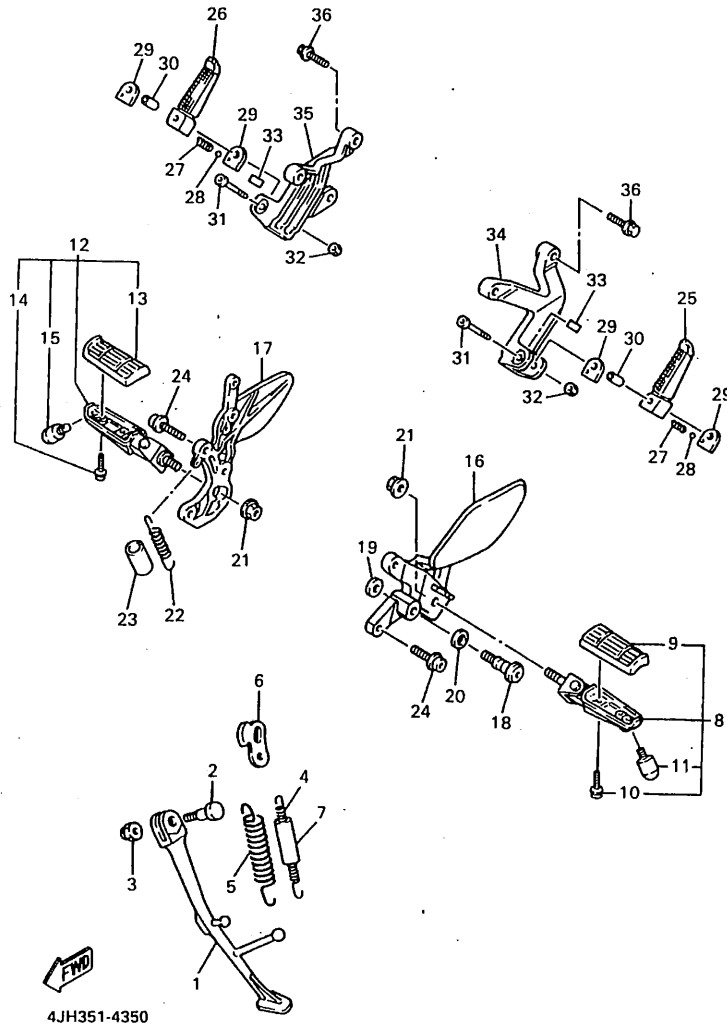

FIG. 35 SOPORTE • APOYAPIE

REF. NO.	PART NO.	DESCRIPTION	ESP.					REMARKS
28	93501-04011	BOLA	2					
29	1HX-27437-00	ARANDELA ESPECIAL	4					
30	90387-064H8	CASQUILLO CON VALONA	2					
31	95024-06045	PERNO, DE BRIDA	2					
32	95604-06200	TUERCA DE AUTO-CIERRE	2					
33	1HX-27415-00	PLACA DE APOYAPIE	2					
34	4JH-2741L-03	MENSULA 4	1					
35	4JH-2742L-03	MENSULA 5	1					
36	95814-08035	TUERCA DE REBORDE	4