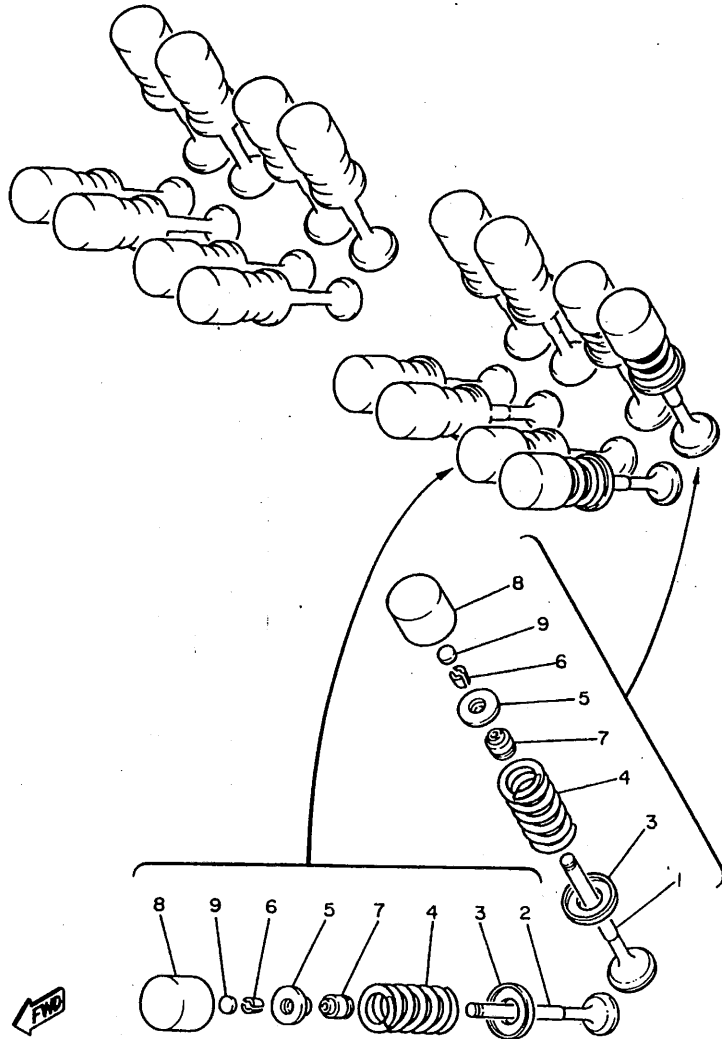

FIG. 4 VALVULA

1WG010-6040

REF. NO.	PART NO.	DESCRIPTION	C. S. E.					REMARKS
9	1HX-12169-90	COJIN, AJUSTADOR 2 (2.10)	16					UR
	1HX-12169-E0	COJIN, AJUSTADOR 2 (2.15)	16					UR
	1HX-12169-G0	COJIN, AJUSTADOR 2 (2.20)	16					UR
	1HX-12169-J0	COJIN, AJUSTADOR 2 (2.25)	16					UR
	1HX-12169-L0	COJIN, AJUSTADOR 2 (2.30)	16					UR
	1HX-12169-N0	COJIN, AJUSTADOR 2 (2.35)	16					UR
	1HX-12169-T0	COJIN, AJUSTADOR 2 (2.40)	16					UR

B6