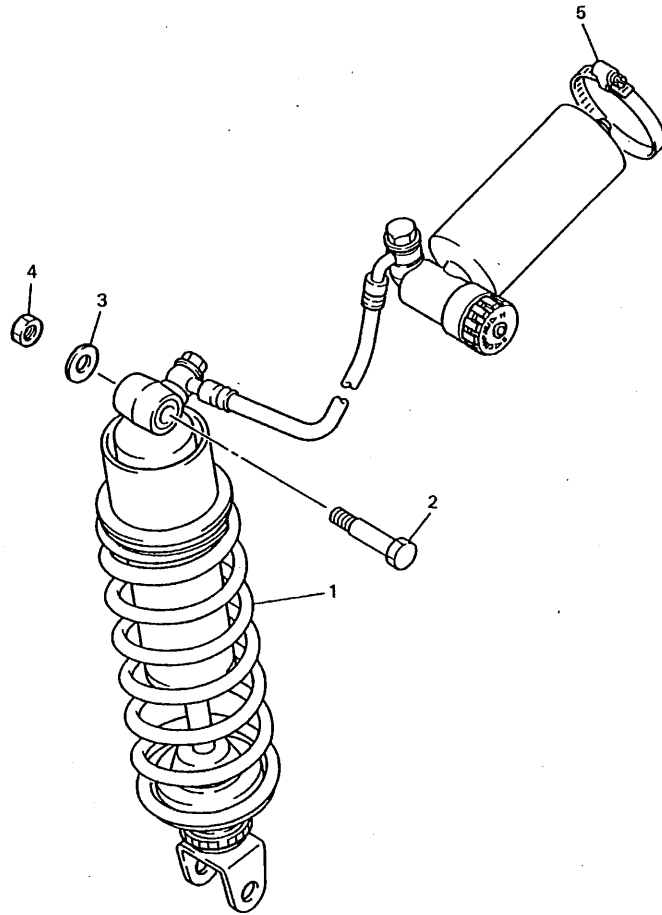

FIG. 24 SUSPENSION TRASERO

REF. NO.	PART NO.	DESCRIPTION	ESP.					REMARKS
1	4TV-22210-00	AMORTIGUADOR TRASERO COMPLETO	1					
2	90109-10554	PERNO	1					
3	90201-101J1	ARANDELA PLANA	1					
4	95607-10100	TUERCA AUTOBLOCANTE	1					
5	90450-32008	BRIDA, MANGUERA	1					

4TV351-6240