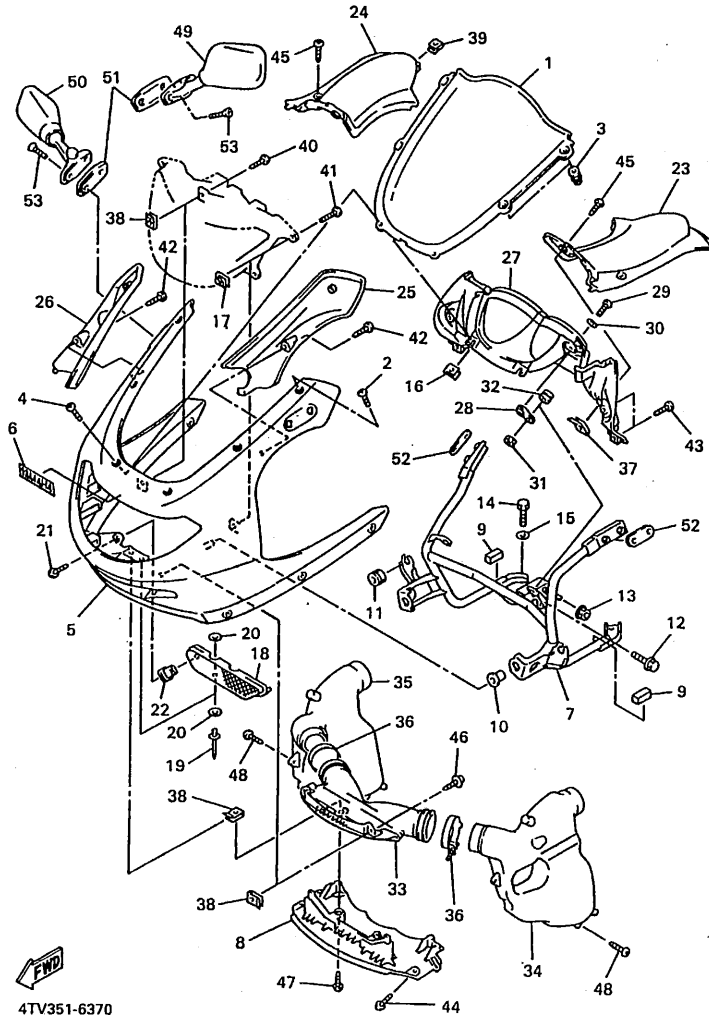

FIG. 37 BOVEDA 1

REF. NO.	PART NO.	DESCRIPTION	ESP					REMARKS
50	4FM-26290-10	ESPEJO COMPLETO (DERECHO)	1					BLACK
51	4FM-26299-00	PLACA DE ESPEJO 2	2					
52	3XV-26298-00	PLACA DE ESPEJO 1	2					
53	90151-06061	TORNILLO EMBUTIDO	4