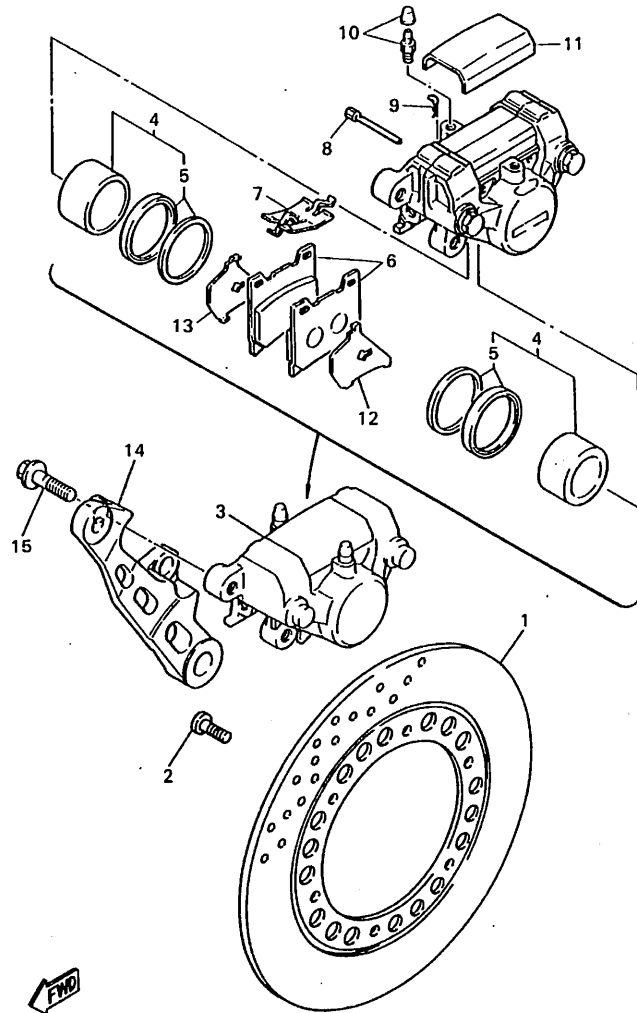

FIG. 32 CALIBRE FRENO TRASERA

4JH351-4320

REF. NO.	PART NO.	DESCRIPTION	ESP.					REMARKS
1	4JH-2582W-00	DISCO DE FRENO TRASEROS 2	1					
2	90109-083G4	PERNO	6					
3	3GM-2580W-A0	CALIBRE COMPLETO TRASEROS 2	1					
4	31A-W0057-00	PISTON COMPLETO PINZA	1					
5	31A-W0047-00	JUEGO DE RETENES DE PINZA	1					
6	1FK-W0046-02	JUEGO DE PASTILLAS DE FRENO	1					
7	29L-25919-A0	SOPORTE DE PASTILLAS	1					
8	3HE-25924-00	PASADOR	2					
9	3HE-25925-00	PRESILLA	2					
10	1J3-W0048-00	CJTO TORNILLO DE PURGA	2					
11	51J-25836-00	CUBIERTA PARA POLVO	1					
12	1FK-25827-00	SOPORTE PASTILLA IZQUIERDO	1					
13	1FK-25828-00	CUNA DE CALIBRE	1					
14	4JH-25819-00	SOPORTE DE CALIBRE	1					
15	90105-10638	TORNILLO CON ARANDELA	2