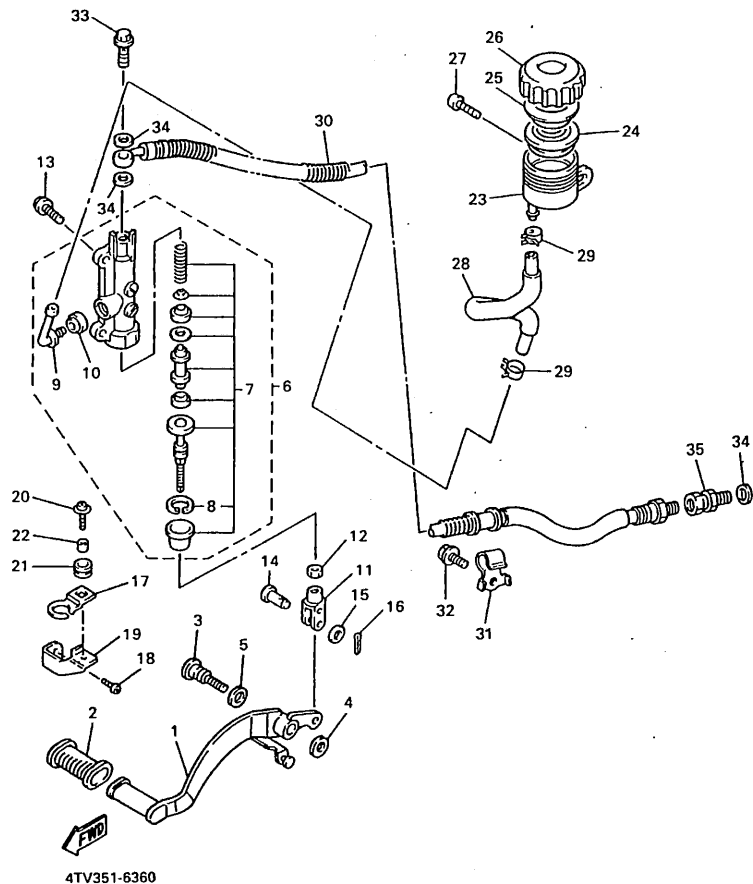

FIG. 36 CILINDRO MAESTRO TRASERO

REF. NO.	PART NO.	DESCRIPTION	ESP.					REMARKS
28	4JH-25895-00	MANGUERA DE TANQUE DE RESERVA	1					
29	90467-14057	PRESILLA	2					
30	4JH-25874-01	MANGUERA DE FRENO	1					
31	90461-08031	GRAPA	1					
32	95807-06012	TUERCA DE REBORDE	1					
33	90401-10159	PERNO DE UNION	1					
34	90201-10118	ARANDELA PLANA	3					
35	3LC-25885-00	UNION	1