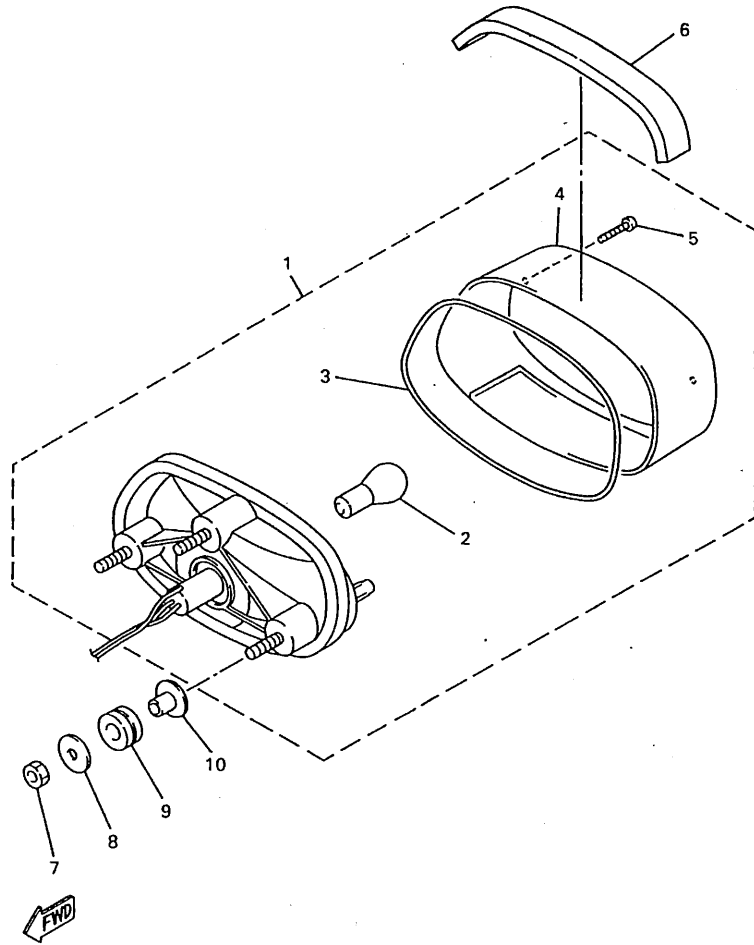

FIG. 44 LUZ DE COLA

4TV351-6440

REF. NO.	PART NO.	DESCRIPTION	ESP					REMARKS
1	4TR-84700-00	FARO TRASERO COMPLET.	1					
2	31L-84714-00	•BOMBILLA (12V-21/5W)	1					
3	4TR-84723-00	•EMPAQUE LENTE FARO TRASERO	1					
4	4TR-84733-00	•LENTE DE FARO TRASERO	1					
5	97706-40620	•TORNILLO ROSCA HEMBRA	2					
6	4TV-84753-00	AMORTIGUADOR	1					
7	95307-06600	TUERCA	3					
8	90201-06071	ARANDELA PLANA	3					
9	90480-18276	TAPON	3					
10	90387-062W4	CASQUILLO CON VALONA	3