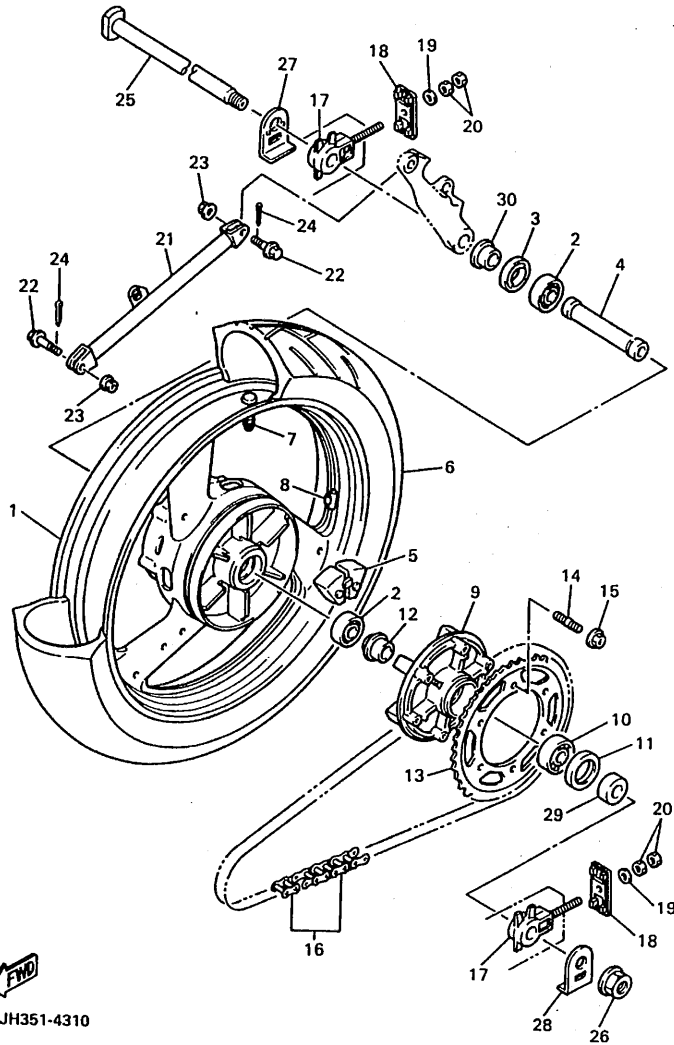

FIG. 31 RUEDA TRASERA

4JH351-4310

REF. NO.	PART NO.	DESCRIPTION	ESP.				REMARKS
1	4JH-25338-00-7B	RUEDA FUNDIDA TRASERA	1				BIB2
2	93306-20417	COJINETE	2				
3	93102-28022	SELLO ACEITE	1				
4	90387-2004F	CASQUILLO CON VALONA	1				
5	4FM-25364-00	AMORTIGUADOR	6				
6	*	NEUMATICO(160/60ZR17 MACADAM 90X)	1				LM MICHELIN
7	93900-00030	VALVULA DE ARO	1				
8	29L-25398-00	BALANCEADOR DE RUEDA(10G)	1				UR
	29L-25398-10	BALANCEADOR DE RUEDA (20G)	1				UR
	29L-25398-20	BALANCEADOR DE RUEDA (30G)	1				UR
9	4FM-25366-00	EMBRAGUE DE MASA	1				
10	93306-20644	COJINETE	1				
11	93102-40211	SELLO ACEITE	1				
12	90387-2004E	CASQUILLO CON VALONA	1				
13	4JH-25447-00	CORONA (47T)	1				
14	90116-10575	ESPARRAGO	6				
15	95607-10200	TUERCA DE AUTO-CIERRE	6				
16	94581-59108	CADENA (D.I.D.50VA7-108LE)	1				
17	3XW-25388-00	TIRADOR DE CADENA 1	2				
18	4JH-22174-00	EXTREMO 1	2				
19	92907-08600	ARANDELA	2				
20	95307-08600	TUERCA	4				
21	4JH-25371-01	BARRA TENSORA	1				
22	90105-08321	TORNILLO CON ARANDELA	2				
23	95707-08500	TUERCA DE BRIDA	2				
24	91401-20015	PASADOR DE CHAVETA	2				
25	3GM-25381-A0	EJE DE RUEDA	1