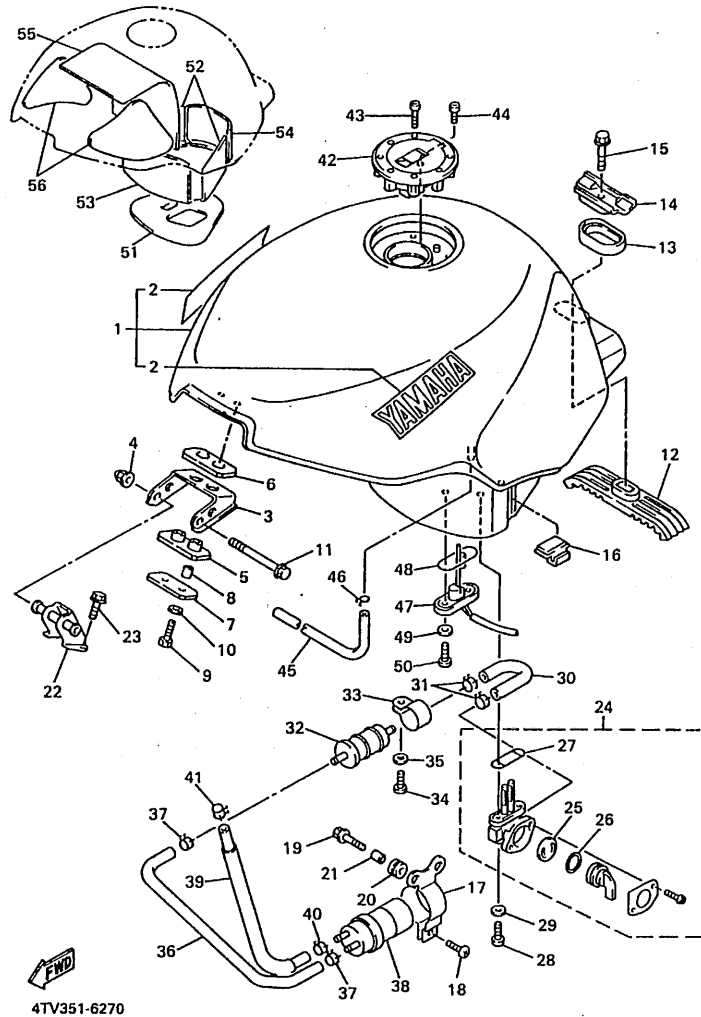

FIG. 27 DEPOSITO DE COMBUSTIBLE

REF. NO.	PART NO.	DESCRIPTION	EQP.				REMARKS
1	4TV-24110-10-08	DEPOSITO DE COMBUSTIBLE COMP.	1				UR VRC1
	4TV-24110-10-09	DEPOSITO DE COMBUSTIBLE COMP.	1				UR LGM3
	4TV-24110-10-X3	DEPOSITO DE COMBUSTIBLE COMP.	1				UR BL2
2	4TV-2153A-00	•EMBLEMA, YAMAHA	2				UR PARA VRC1
	4TV-2153A-10	•EMBLEMA, YAMAHA	2				UR PARA LGM3
	4TV-2153A-20	•EMBLEMA, YAMAHA	2				UR PARA BL2
3	4FM-24191-00	SOPORTE DEPOSITO DE COMBUST.1	1				
4	90176-06055	TUERCA CORONA	1				
5	2GH-24181-00	AMORTIGUADOR DE MONTAJE	1				
6	2GH-24183-00	AMORTIGUADOR DE MONTAJE 3	1				
7	2GH-24186-00	ARANDELA ESPECIAL	1				
8	90387-06299	CASQUILLO CON VALONA	2				
9	97007-06025	PERNO	2				
10	92907-06600	ARANDELA	2				
11	95817-06075	TUERCA DE REBORDE	1				
12	33M-24182-01	AMORTIGUADOR DE MONTAJE 2	1				
13	3Y6-24183-00	AMORTIGUADOR DE MONTAJE 3	1				
14	4FM-24187-00	ARANDELA ESPECIAL	1				
15	95807-08035	TUERCA DE REBORDE	1				
16	4TV-24183-10	AMORTIGUADOR DE MONTAJE 3	2				
17	3CV-24491-10	SOPORTE BOMBA COMBUSTIBLE	1				
18	98907-05010	TORNILLO DE LIGAR	1				
19	90119-06096	TORNILLO CON ARANDELA	2				
20	90480-13163	TAPON	2				
21	90387-060G7	CASQUILLO CON VALONA	2				
22	4TV-24115-00	SOPORTE DEPOSITO DE COMBUST.1	1				
23	95027-06016	PERNO, DE BRIDA	2