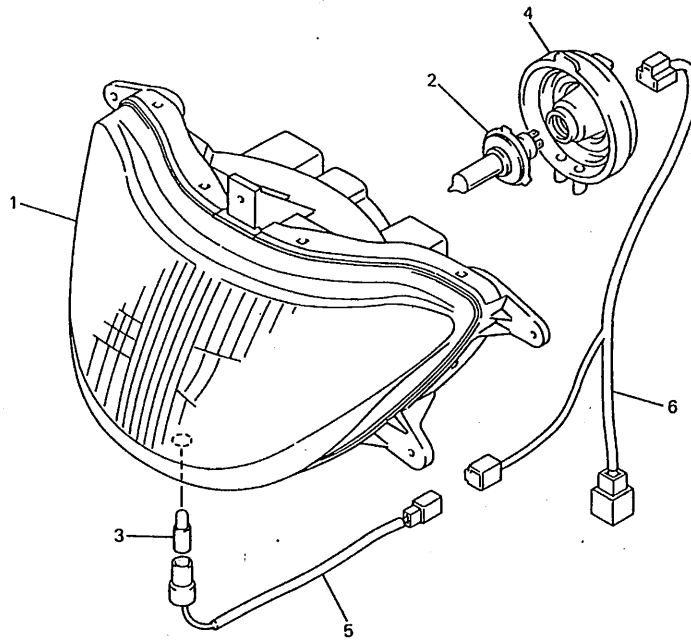

FIG. 43 FARO DELANTERO

REF. NO.	PART NO.	DESCRIPTION	ESP.					REMARKS
1	4TV-84310-00	UNIDAD DE FARO DELANTERO COMPL	1					
2	*	BOMBILLA DE FARO DELANTERO (12V 60/55W)	1					LM
3	4E2-84347-00	BOMBILLA (12V-4W)	1					
4	4TV-84397-00	CUBIERTA DE ENCASTRE	1					
5	4TV-84312-00	ENCASTRE	1					
6	4TV-84359-00	CABLE DE FARO DELANTERO	1					

4TV351-6430