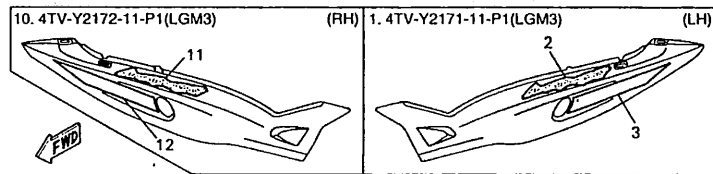

FIG. 22 CUBIERTA LATERAL

REF. NO.	PART NO.	DESCRIPTION	ESP.					REMARKS
18	90159-06033	TORNILLO CON VALONA	1					
19	4TV-21651-00-P0	TAPA DE GUARDABARRO TRAS.	1					UR BWC1 PARA VRC1
	4TV-21651-00-P1	TAPA DE GUARDABARRO TRAS.	1					UR LGM3 PARA LGM3
	4TV-21651-00-4B	TAPA DE GUARDABARRO TRAS.	1					UR BL2 PARA BL2
20	90154-05059	TORNILLO DE LIGAR	2					
21	99234-00080	EMBLEMA, YAMAHA	1					UR PARA VRC1,LGM3
	4TV-21663-00	CALCOMANIA	1					UR PARA BL2