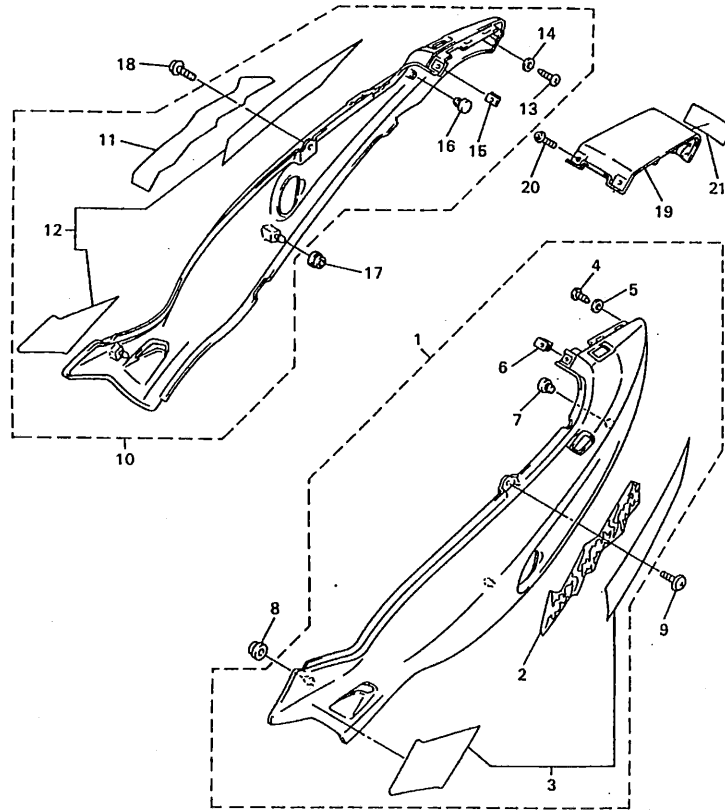

FIG. 22 CUBIERTA LATERAL

REF. NO.	PART NO.	DESCRIPTION	ESP	REMARKS
1	4TV-Y2171-01-P0	CUBIERTA, LATERAL 1	1	UR BWC1 PARA VRC1
	4TV-Y2171-11-P1	CUBIERTA, LATERAL 1	1	UR LGM3 PARA LGM3
	4TV-Y2171-71-1X	CUBIERTA, LATERAL 1	1	UR BL2/SS PARA BL2
2	4TV-21781-00	•EMBLEMA 1	1	UR PARA VRC1
	4TV-21781-10	•EMBLEMA 1	1	UR PARA LGM3
	4TV-21781-30	•EMBLEMA 1	1	UR PARA BL2
3	4TV-2173L-00	•JUEGO DE CALCOMANIAS	1	UR PARA VRC1
	4TV-2173E-00	•GRAFICO	1	UR PARA LGM3
4	97707-40010	•TORNILLO ROSCA HEMBRA	1	
5	90201-042E0	•ARANDELA PLANA	1	
6	90183-05024	•TUERCA DE RESORTE	1	
7	90338-10132	•TAPON	1	
8	90480-13567	TAPON	2	
9	90159-06033	TORNILLO CON VALONA	1	
10	4TV-Y2172-01-P0	CUBIERTA, LATERAL 2	1	UR BWC1 PARA VRC1
	4TV-Y2172-11-P1	CUBIERTA, LATERAL 2	1	UR LGM3 PARA LGM3
	4TV-Y2172-61-1X	CUBIERTA, LATERAL 2	1	UR BL2/SS PARA BL2
11	4TV-21781-00	•EMBLEMA 1	1	UR PARA VRC1
	4TV-21781-10	•EMBLEMA 1	1	UR PARA LGM3
	4TV-21781-30	•EMBLEMA 1	1	UR PARA BL2
12	4TV-2174L-00	•JUEGO DE CALCOMANIAS	1	UR PARA VRC1
	4TV-2173F-00	•GRAFICO	1	UR PARA LGM3
13	97707-40010	•TORNILLO ROSCA HEMBRA	1	
14	90201-042E0	•ARANDELA PLANA	1	
15	90183-05024	•TUERCA DE RESORTE	1	
16	90338-10132	•TAPON	1	
17	90480-13567	TAPON	2