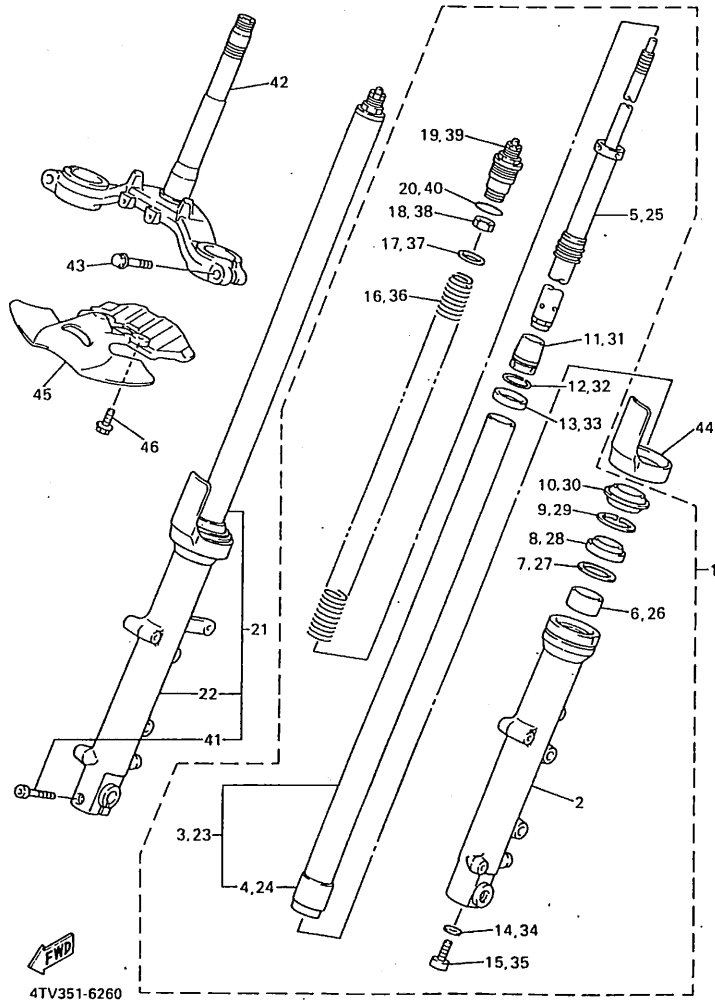

FIG. 26 HORQUILLA DELANTERA

REF. NO.	PART NO.	DESCRIPTION	EQ.				REMARKS
28	3SP-23145-L0	•RETEN DE ACEITE	1				
29	26H-23156-00	•PRESILLA DEL RETEN DE ACEITE	1				
30	3XV-23144-50	•GUARDAPOLVO	1				
31	4TV-23173-00	•VASTAGO AHUSADO	1				
32	4TV-23153-00	•ANILLO DE ENGANCHE	1				
33	4TV-23184-00	•TAPA DE VALVULA DE AIRE	1				
34	2K8-23158-L0	•EMPAQUE	1				
35	3LC-23181-00	•TORNILLO CABEZAHEXAGONAL	1				
36	4JH-23141-10	•RESORTE HORQUILLA DELANT.	1				
37	3LC-23149-00	•ARANDELA DE RESORTE SUPERIOR	1				
38	3LC-23357-00	•TUERCA	1				
39	4JH-23111-10	•TAPON	1				
40	43F-23188-10	•ANILLO O	1				
41	91314-08040	•PERNO	1				
42	4TV-23340-00	•PLATINA INFERIOR COMPLETA	1				
43	4TV-23356-00	PERNO 2	2				
44	4PU-2331G-00	CUBIERTA	2				
45	4TV-23818-00	CUBIERTA DE DIRECCION	1				
46	90119-06117	TORNILLO CON ARANDELA	2