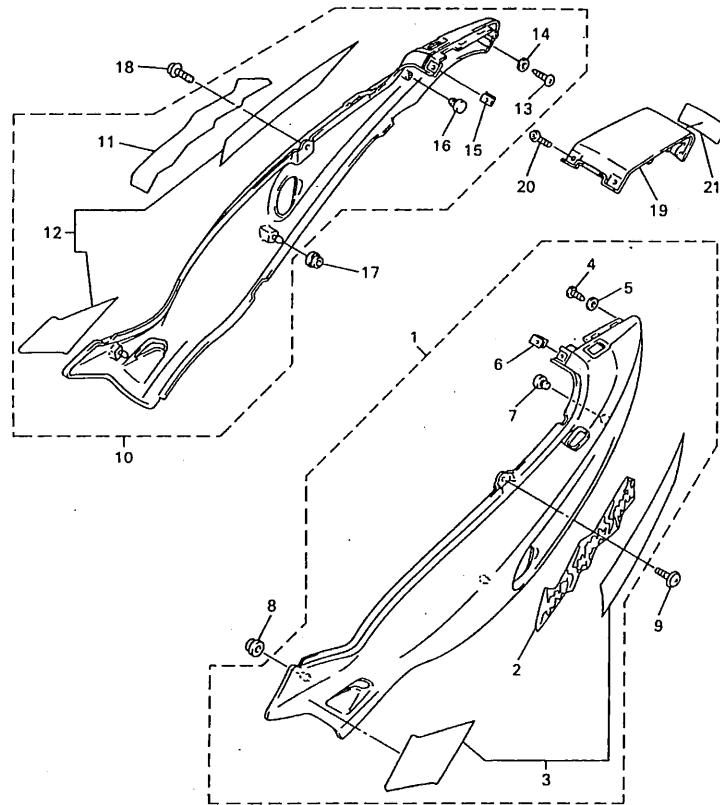

FIG. 22 CUBIERTA LATERAL

REF. NO.	PART NO.	DESCRIPTION	ESP.					REMARKS
18	90159-06033	TORNILLO CON VALONA	1					
19	4TV-21651-00-P0	TAPA DE GUARDABARRO TRAS.	1					UR BWC1 PARA VRC1
	4TV-21651-00-P1	TAPA DE GUARDABARRO TRAS.	1					UR LGM3 PARA LGM3
	4TV-21651-00-4B	TAPA DE GUARDABARRO TRAS.	1					UR BL2 PARA BL2
20	90154-05059	TORNILLO DE LIGAR	2					
21	99234-00080	EMBLEMA, YAMAHA	1					UR PARA VRC1,LGM3
	4TV-21663-00	CALCOMANIA	1					UR PARA BL2