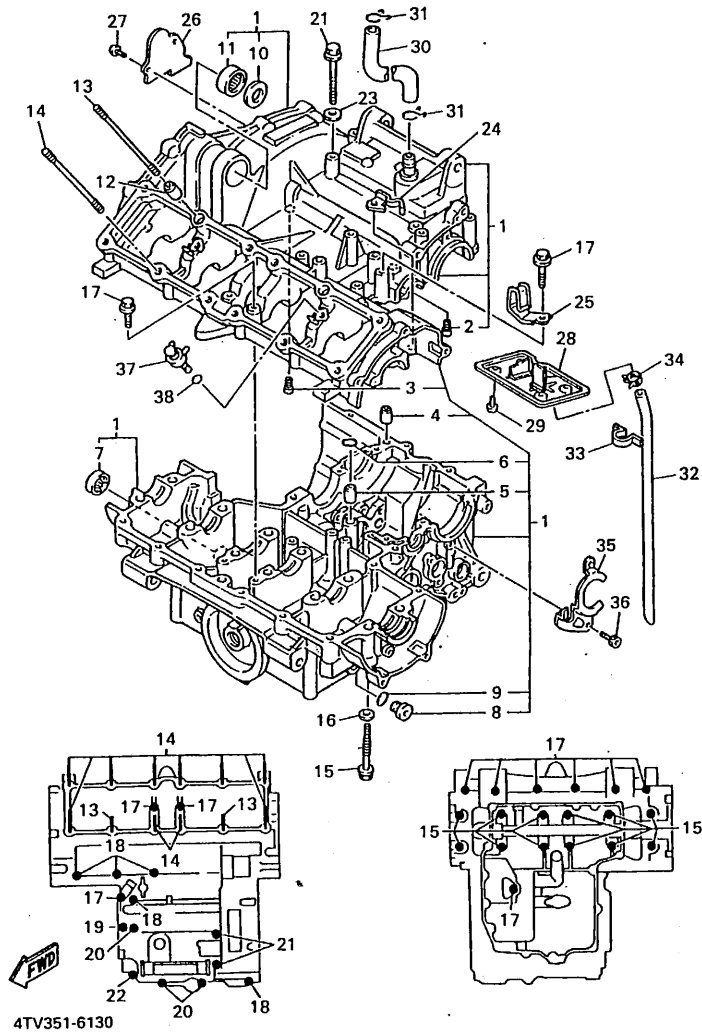

FIG. 13 CARTER

REF. NO.	PART NO.	DESCRIPTION	Q. T.				REMARKS
28	3HE-11145-00	PLACA RESPIRADERO 2	1				
29	98507-06012	TORNILLO DE CABEZA CON PLANA	4				
30	1WG-11166-00	TUBO RESPIRADERO 1	1				
31	90467-14015	PRESILLA	2				
32	90445-116E9	TUBO	1				
33	90465-06289	BRIDA	1				
34	90467-10038	PRESILLA	1				
35	4JH-15381-00	PLACA CUBTA.RESPIRADERO	1				
36	91317-06012	PERNO	2				
37	3HE-15105-01	BOQUILLA	2				
38	93210-06422	ANILLO O	2