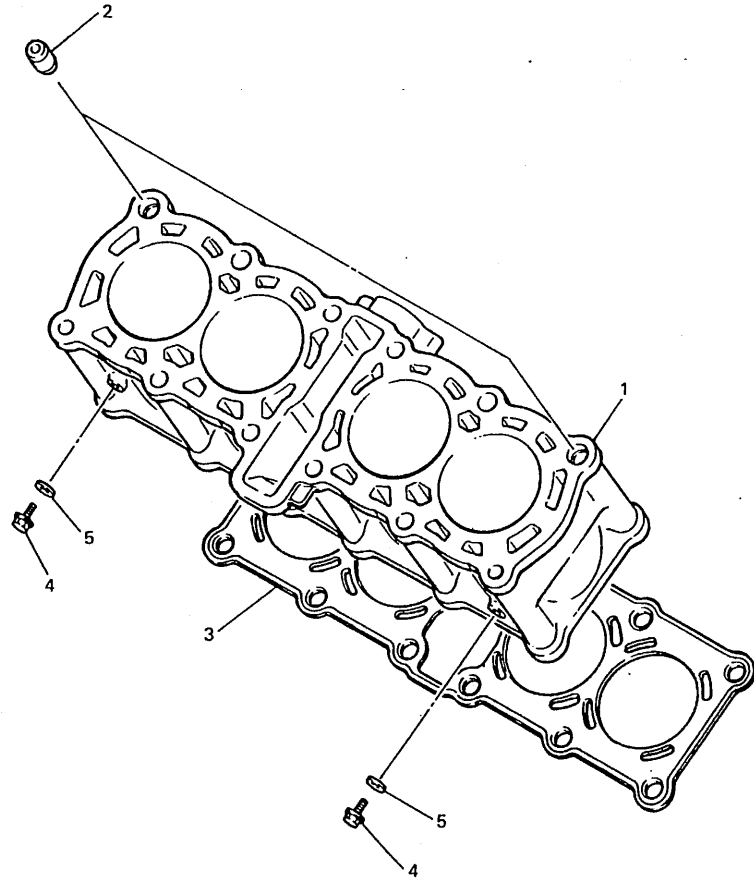

FIG. 2 CILINDRO

REF. NO.	PART NO.	DESCRIPTION	ESP					REMARKS
1	4JH-11311-01	CILINDRO 1	1					
2	93612-16254	PASADOR DE CLAVIJA	2					
3	3TJ-11351-00	JUNTA, DE CILINDRO	1					
4	95807-06010	TUERCA DE REBORDE	2					
5	90430-06014	JUNTA	2					

4JH351-4020

B3