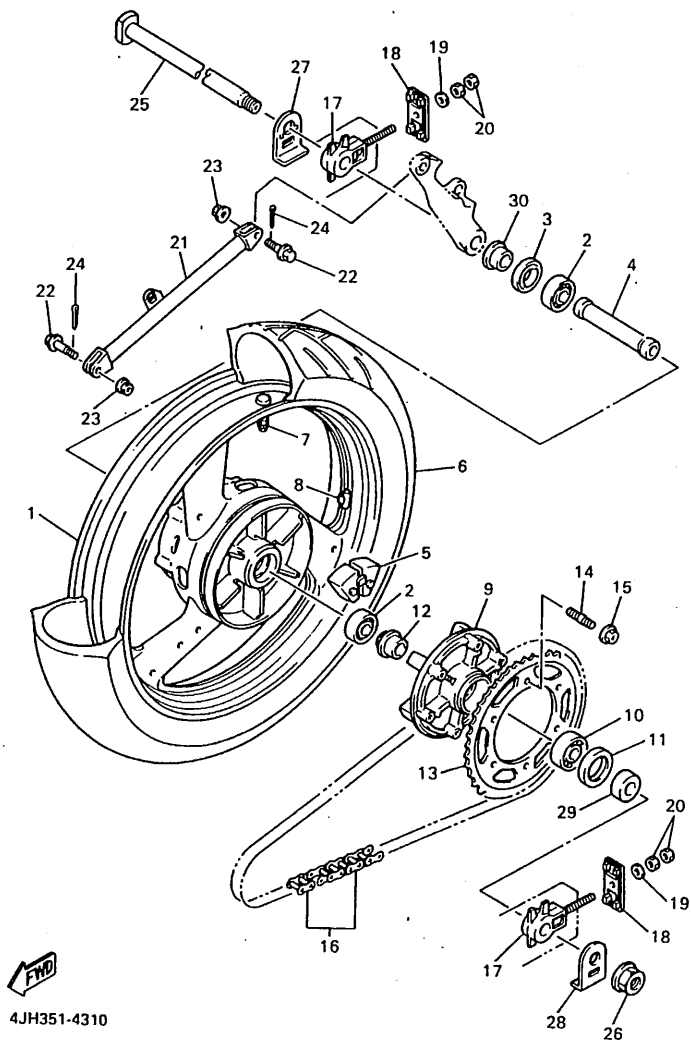

FIG. 31 RUEDA TRASERA

REF. NO.	PART NO.	DESCRIPTION	ESP.					REMARKS
26	95607-18200	PERNO DE PUNTAL	1					
27	4JH-25384-03	ARANDELA DE RUEDA	1					
28	4JH-25384-12	ARANDELA DE RUEDA	1					
29	90387-2004C	CASQUILLO CON VALONA	1					
30	90387-2004D	CASQUILLO CON VALONA	1					

4JH351-4310

E7