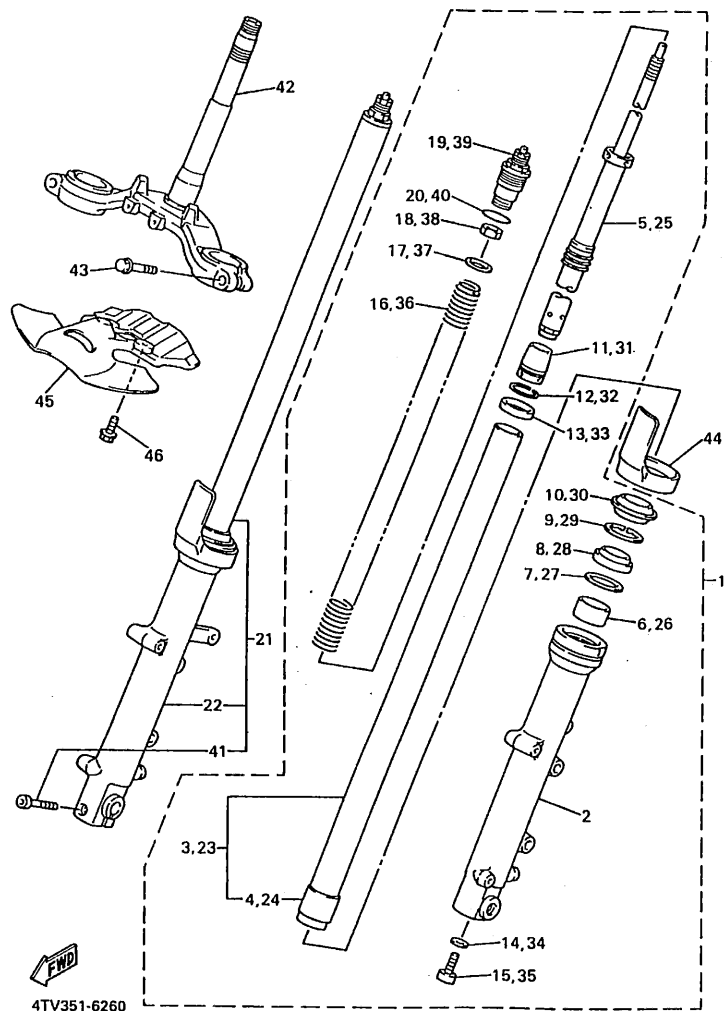

4TV351-6250

D11

FIG. 26 HORQUILLA DELANTERA

4TV351-6260

REF. NO.	PART NO.	DESCRIPTION	ES.					REMARKS
1	4TV-23102-00	HORQUILLA DELANTERA COMPL.(MI)	1					
2	4TV-23126-00	•TUBO EXTERIOR 1	1					
3	4TV-23110-00	•TUBO INTERIOR COMPLETO 1	1					
4	4FM-23171-40	•PISTON HORQUILLA DELANT.	1					
5	4TV-23170-00	•CILINDRO COMPL DE HORQ DELAN	1					
6	4FM-23125-40	•METAL CORREDIZO 1	1					
7	36Y-23146-10	•ARANDELA DE SELLO DE ACEITE	1					
8	3SP-23145-L0	•RETEN DE ACEITE	1					
9	26H-23156-00	•PRESILLA DEL RETEN DE ACEITE	1					
10	3XV-23144-50	•GUARDAPOLVO	1					
11	4TV-23173-00	•VASTAGO AHUSADO	1					
12	4TV-23153-00	•ANILLO DE ENGANCHE	1					
13	4TV-23184-00	•TAPA DE VALVULA DE AIRE	1					
14	2K8-23158-L0	•EMPAQUE	1					
15	3LC-23181-00	•TORNILLO CABEZAHEXAGONAL	1					
16	4JH-23141-10	•RESORTE HORQUILLA DELANT.	1					
17	3LC-23149-00	•ARANDELA DE RESORTE SUPERIOR	1					
18	3LC-23357-00	•TUERCA	1					
19	4JH-23111-10	•TAPON	1					
20	43F-23188-10	•ANILLO O	1					
21	4TV-23103-00	HORQUILLA DELANTERA COMPL.(MD)	1					
22	4TV-23136-00	•TUBO EXTERIOR (DER.)	1					
23	4TV-23110-00	•TUBO INTERIOR COMPLETO 1	1					
24	4FM-23171-40	•PISTON HORQUILLA DELANT.	1					
25	4TV-23170-00	•CILINDRO COMPL DE HORQ DELAN	1					
26	4FM-23125-40	•METAL CORREDIZO 1	1					
27	36Y-23146-10	•ARANDELA DE SELLO DE ACEITE	1					