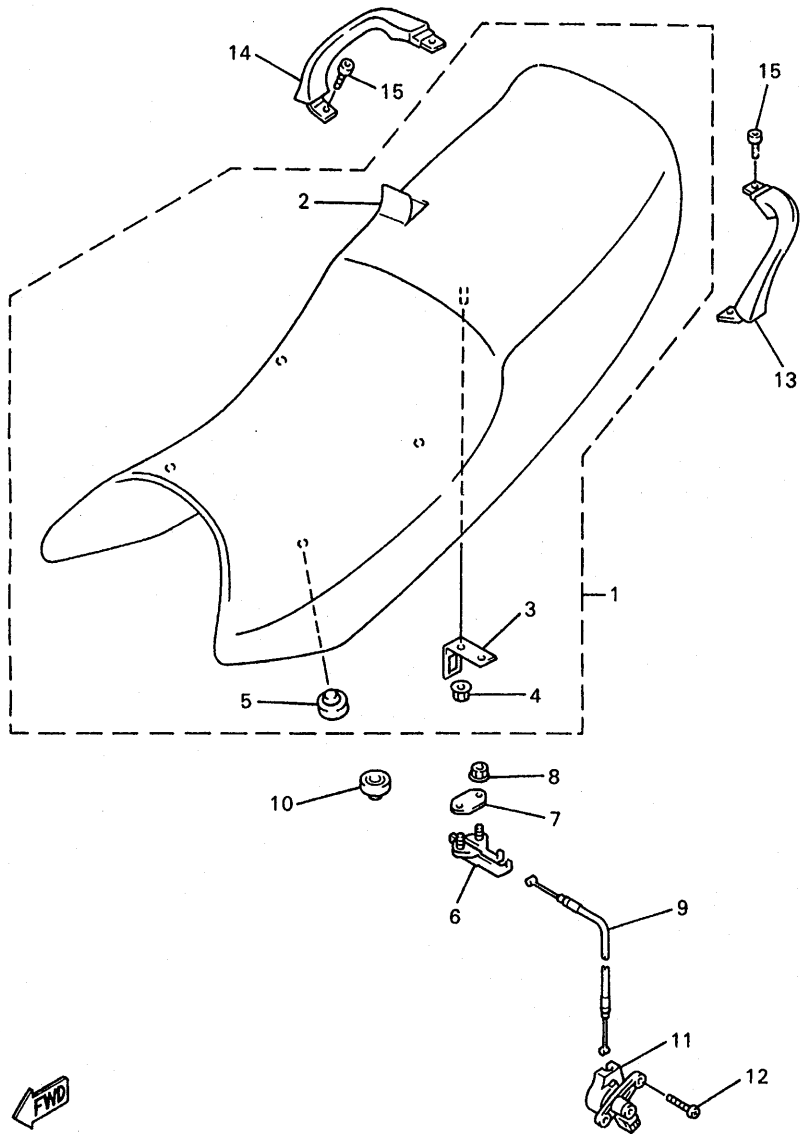

FIG. 28 ASIENTO

REF. NO.	CODIGO NO.	DESCRIPCION	4TV				OBSERVACION
1	4TV-24730-00	SILLIN DOBLE COMPLETO	1				
2	4TV-24731-00	.FUNDA DE SILLIN	1				
3	4HM-24728-00	.SOPORTE DE ASIENTO	1				
4	90179-06635	.TUERCA	1				
5	22W-24741-00	.COJIN DE ASIENTO	4				
6	4BP-24780-00	TORNILLO CONTROL DE AIRE	1				
7	4BP-24792-00	PLACA	1				
8	95707-06500	TUERCA DE BRIDA	2				
9	4TV-2478E-01	CABLE	1				
10	22W-24741-00	COJIN DE ASIENTO	2				
11	3YX-21308-00	PORTACASCO COMPLETO	1				
12	90149-06313	TORNILLO DE REGLAJE	2				
13	4BP-21644-01	APOYO TRASERO	1				
14	4BP-21645-01	ASIDERO SILLIN	1				
15	90109-060E9	PERNO	4				