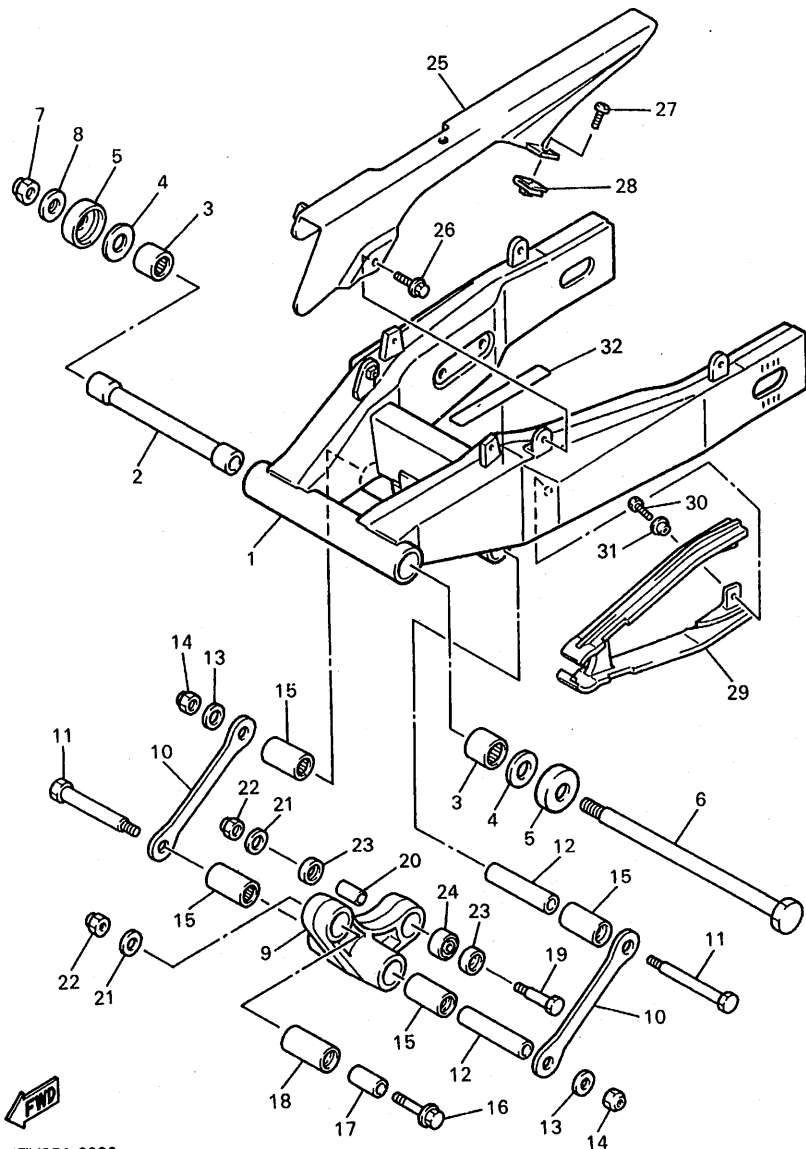

4TV351-6230

FIG. 23 BRAZO TRASERO

REF. NO.	CODIGO NO.	DESCRIPCION	4TV9			OBSERVACION
1	4JH-22110-00-35	BRAZO TRASERO COMPLETO	1			SL
2	47X-22184-00	BUJE	1			
3	93320-32403	COJINETE	2			
4	90201-161J3	ARANDELA PLANA	2			
5	4X7-22129-00	TAPA DE EMPUJE 2	2			
6	1UY-22141-01	EJE DEL BARRULANTE	1			
7	90185-16127	TUERCA AUTOBLOCANTE	1			
8	90201-160F6	ARANDELA PLANA	1			
9	4TV-2217A-00	BRAZO REEURIO	1			
10	3GM-2217M-00	BRAZO 1	2			
11	90101-12673	TORNILLO	2			
12	90387-126T1	CASQUILLO CON VALONA	2			
13	90201-126A7	ARANDELA PLANA	2			
14	95617-12100	PERNO DE PUNTAL	2			
15	93317-41761	COJINETE	4			
16	90105-10727	TORNILLO CON ARANDELA	1			
17	90387-100T8	CASQUILLO CON VALONA	1			
18	93317-42060	COJINETE	1			
19	90101-10659	TORNILLO	1			
20	90387-127W0	CASQUILLO CON VALONA	1			
21	90201-101J1	ARANDELA PLANA	2			
22	95607-10100	TUERCA AUTOBLOCANTE	2			
23	93109-17071	SELLO ACEITE	2			
24	93317-31771	COJINETE	1			
25	4JH-22311-00	CABRECADENA	1			
26	90119-06194	TORNILLO CON ARANDELA	1			
27	90154-05013	TORNILLO DE LIGAR	2