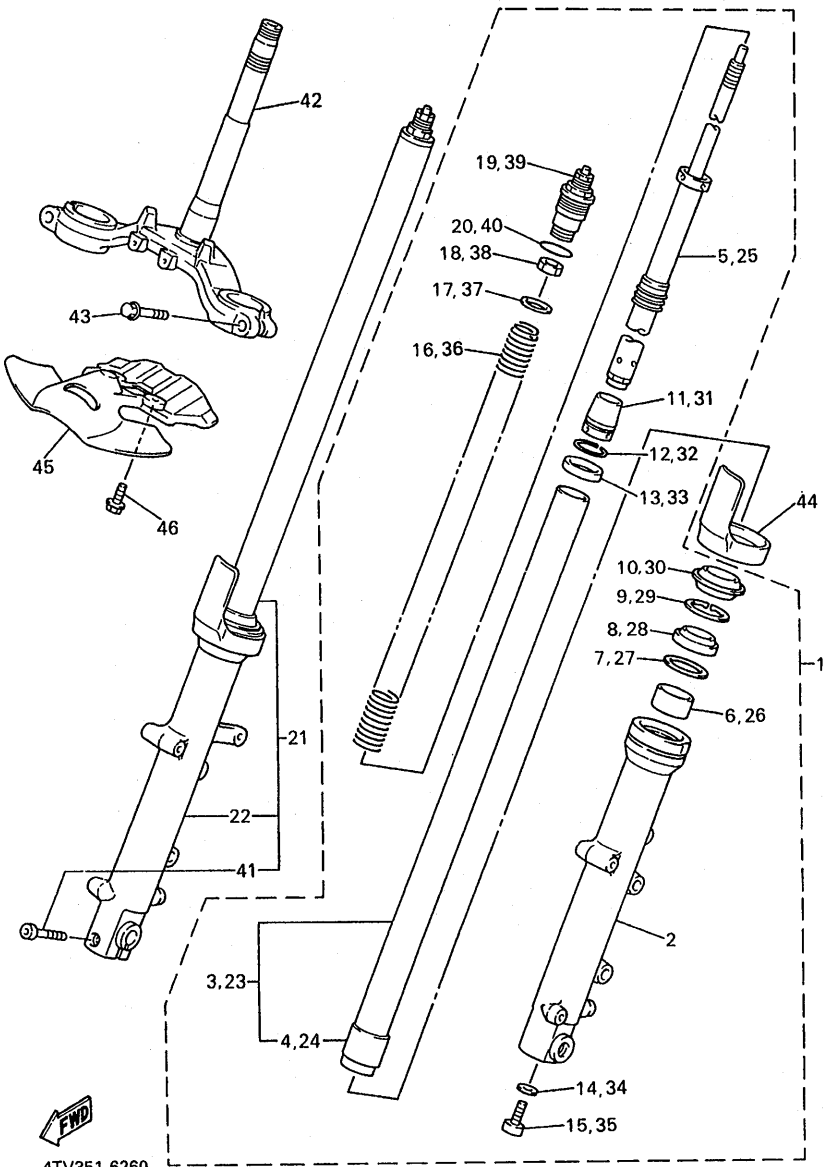

4TV9351-0250

D11

4TV351-6260

FIG. 26 HORQUILLA DELANTERA

REF. NO.	CODIGO NO.	DESCRIPCION	4TV9				OBSERVACION
1	4TV-23102-00	HORQUILLA DELANTERA COMPL.(MI)	1				
2	4TV-23126-00	.TUBO EXTERIOR 1	1				
3	4TV-23110-00	.TUBO INTERIOR COMPLETO 1	1				
4	4FM-23171-40	..PISTON HORQUILLA DELANT.	1				
5	4TV-23170-00	.CILINDRO COMPL DE HORQ DELAN	1				
6	4FM-23125-40	.METAL CORREDIZO 1	1				
7	36Y-23146-10	.ARANDELA DE SELLO DE ACEITE	1				
8	3SP-23145-L0	.RETEN DE ACEITE	1				
9	26H-23156-00	.PRESILLA DEL RETEN DE ACEITE	1				
10	3XV-23144-50	.GUARDAPOLVO	1				
11	4TV-23173-00	.VASTAGO AHUSADO	1				
12	4TV-23153-00	.ANILLO DE ENGANCHE	1				
13	4TV-23184-00	.TAPA DE VALVULA DE AIRE	1				
14	2K8-23158-L0	.EMPAQUE	1				
15	3LC-23181-00	.TORNILLO CABEZAHEXAGONAL	1				
16	4JH-23141-10	.RESORTE HORQUILLA DELANT.	1				
17	3LC-23149-00	.ARANDELA DE RESORTE SUPERIOR	1				
18	3LC-23357-00	.TUERCA	1				
19	4JH-23111-10	.TAPON	1				
20	43F-23188-10	.ANILLO O	1				
21	4TV-23103-00	HORQUILLA DELANTERA COMPL.(MD)	1				
22	4TV-23136-00	.TUBO EXTERIOR (DER.)	1				
23	4TV-23110-00	.TUBO INTERIOR COMPLETO 1	1				
24	4FM-23171-40	..PISTON HORQUILLA DELANT.	1				
25	4TV-23170-00	.CILINDRO COMPL DE HORQ DELAN	1				
26	4FM-23125-40	.METAL CORREDIZO 1	1				
27	36Y-23146-10	.ARANDELA DE SELLO DE ACEITE	1				