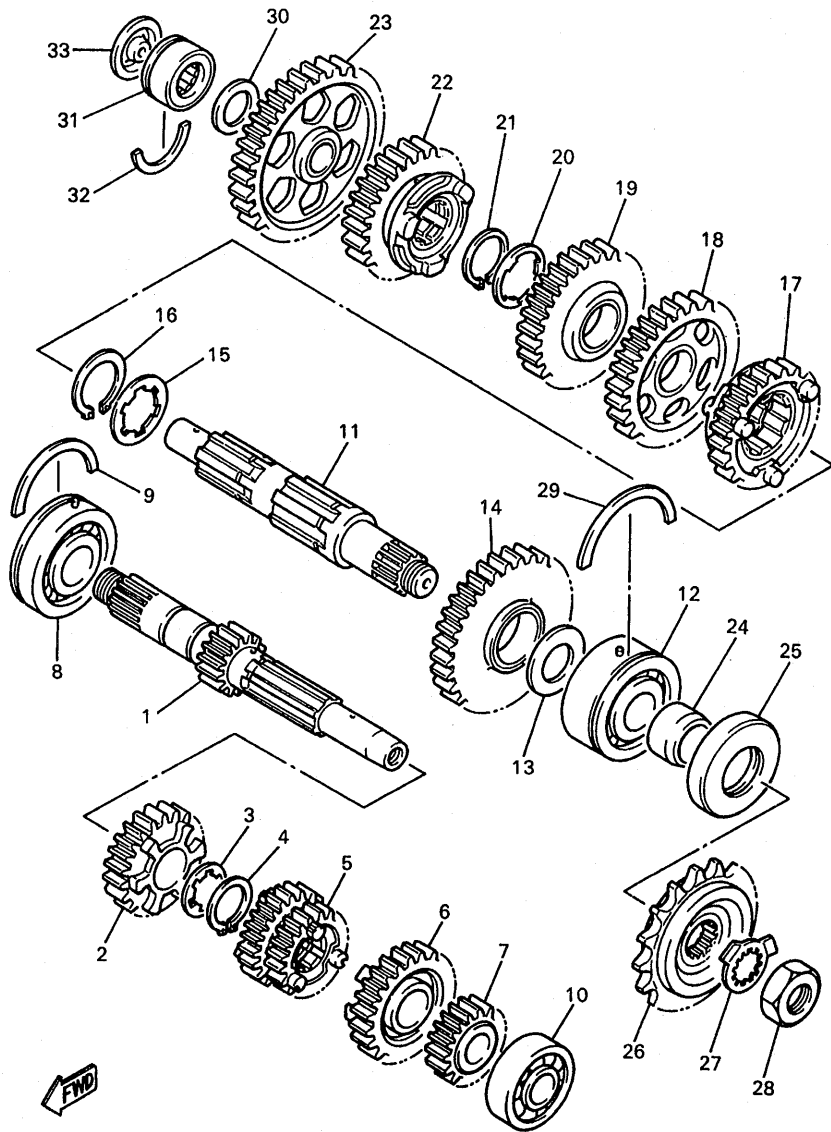

4JH351-4170

FIG. 17 TRANSMISION

REF. NO.	CODIGO NO.	DESCRIPCION	4TV9				OBSERVACION
1	4JH-17411-00	EJE, PRINCIPAL (13T)	1				
2	4TV-17151-00	ENGRANAJE PINON DE 5TA (21T)	1				
3	90209-22191	ARANDELA DE SEPARACION	1				
4	93440-25084	BOLA	1				
5	4JH-17131-00	ENGRANAJE PINON DE 3RA/4TA(22T/21T)	1				
6	4TV-17161-00	ENGRANAJE PINON 6TA (27T)	1				
7	4TV-17121-00	ENGRANAJE DE PINON DE 2DA (19T)	1				
8	93306-37208	COJINETE	1				
9	93440-54152	BOLA	1				
10	93306-20464	COJINETE	1				
11	4TV-17421-00	EJE SECUNDARIO	1				
12	93305-20509	COJINETE	1				
13	4TV-17417-00	ARANDELA DE REGLAJE	1				
14	4JH-17221-00	ENGRANAJE RUEDA DE 2DA (37T)	1				
15	90209-27336	ARANDELA DE SEPARACION	1				
16	93440-30077	BOLA	1				
17	4TV-17261-00	ENGRANAJE RUEDA DE 6TA (29T)	1				
18	4JH-17231-00	ENGRANAJE RUEDA DE 3RA (34T)	1				
19	4JH-17241-00	ENGRANAJE DE RUEDA 4TA (28T)	1				
20	90209-22191	ARANDELA DE SEPARACION	1				
21	93440-25084	BOLA	1				
22	4TV-17251-00	ENGRANAJE RUEDA DE 5TA (25T)	1				
23	4JH-17211-00	ENGRANAJE RUEDA DE 1 RA (37T)	1				
24	90387-2504A	CASQUILLO CON VALONA	1				
25	93102-35368	SELLO ACEITE	1				
26	4TV-17460-00	RUEDA DENTADA, TRACC (15T)	1				
27	90215-21022	ARANDELA DE CIERRE	1