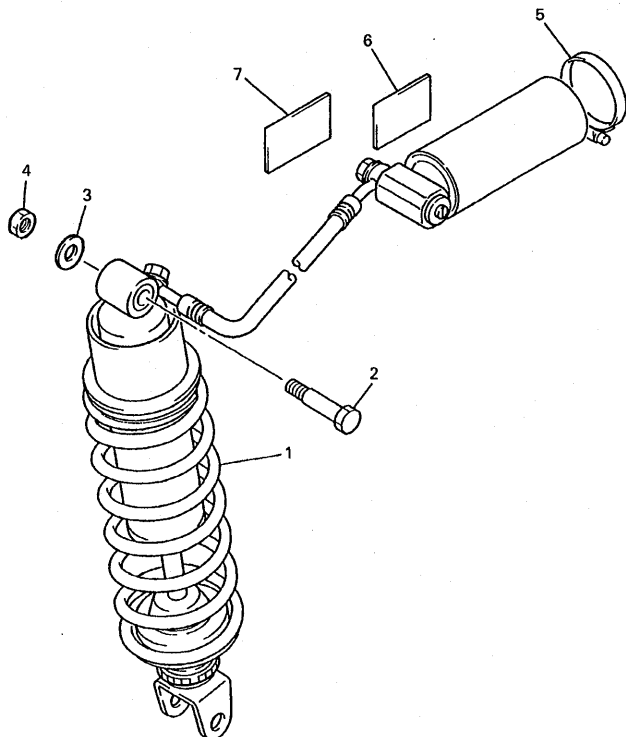

FIG. 24 SUSPENSION TRASERO

REF. NO.	CODIGO NO.	DESCRIPCION	4TV9				OBSERVACION
1	4TV-22210-30	AMORTIGUADOR TRASERO COMPLETO	1				
2	90109-10554	PERNO	1				
3	90201-101J1	ARANDELA PLANA	1				
4	95607-10100	TUERCA AUTOBLOCANTE	1				
5	90450-32008	BRIDA, MANGUERA	1				
6	4TV-22261-00	AMORT. SUB-DEPOSITO	1				
7	3YL-12232-00	AMORTIGUADOR	1				

4TV5351-8240