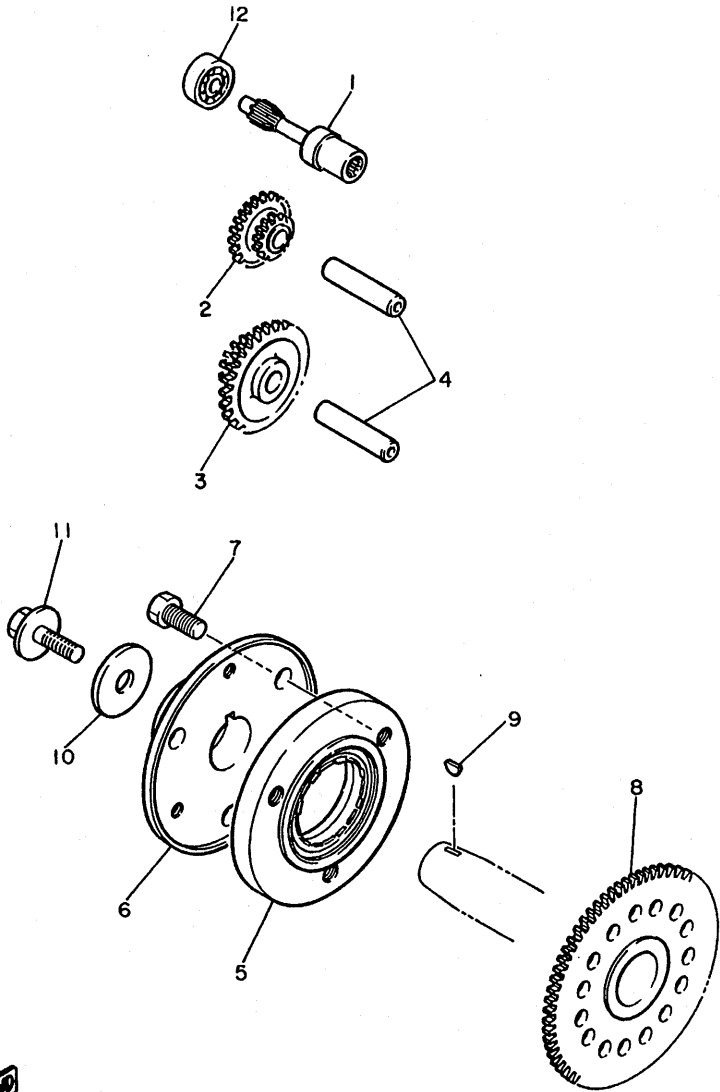

FIG. 14 CUBIERTA DE CARTER 1

REF. NO.	CODIGO NO.	DESCRIPCION	4TV9				OBSERVACION
1	4JH-15411-00	CUBIERTA DE CARTER 1	1				
2	1L9-15417-00	CUBIERTA DE TAPA	1				
3	1WG-15316-00	AMORT. MONTANTE MOTOR 1	1				
4	1WG-15427-00	CUBIERTA DE TAPA 2	1				
5	98907-05008	TORNILLO DE LIGAR	4				
6	3HE-15451-10	EMPAQ DE CUBIERTA DE CARTER	1				
7	3HE-15467-10	EMPAQUE	1				
8	99530-08016	PASADOR, DE ESPIGA	2				
9	90110-06149	TORNILLO ALLEN	4				
10	90110-06130	TORNILLO ALLEN	1				
11	4JH-15421-00	TAPA DE CARTER DERECHA	1				
12	4TV-15461-00	JUNTA TAPA CARTER DRCHO	1				
13	99530-08016	PASADOR, DE ESPIGA	2				
14	91314-06025	PERNO	2				
15	91314-06035	PERNO	4				
16	91314-06045	PERNO	1				
17	4JH-15431-00	CUBIERTA DE CARTER 3	1				
18	1WG-15425-00	CUBIERTA DE GENERADOR 2	1				
19	1WG-15326-00	AMORT. MONTANTE MOTOR 2	1				
20	98907-05008	TORNILLO DE LIGAR	4				
21	4TV-15462-00	EMPAQ CUBIERTA DE CARTER 3	1				
22	99530-08016	PASADOR, DE ESPIGA	2				
23	91314-06025	PERNO	8				
24	91314-06035	PERNO	2				
25	3F9-15362-00	TAPON DEL NIVEL DE ACEITE	1				
26	93210-27194	ANILLO O	1				
27	4TV-15415-00	CUBIERTA DE GENERADOR	1				