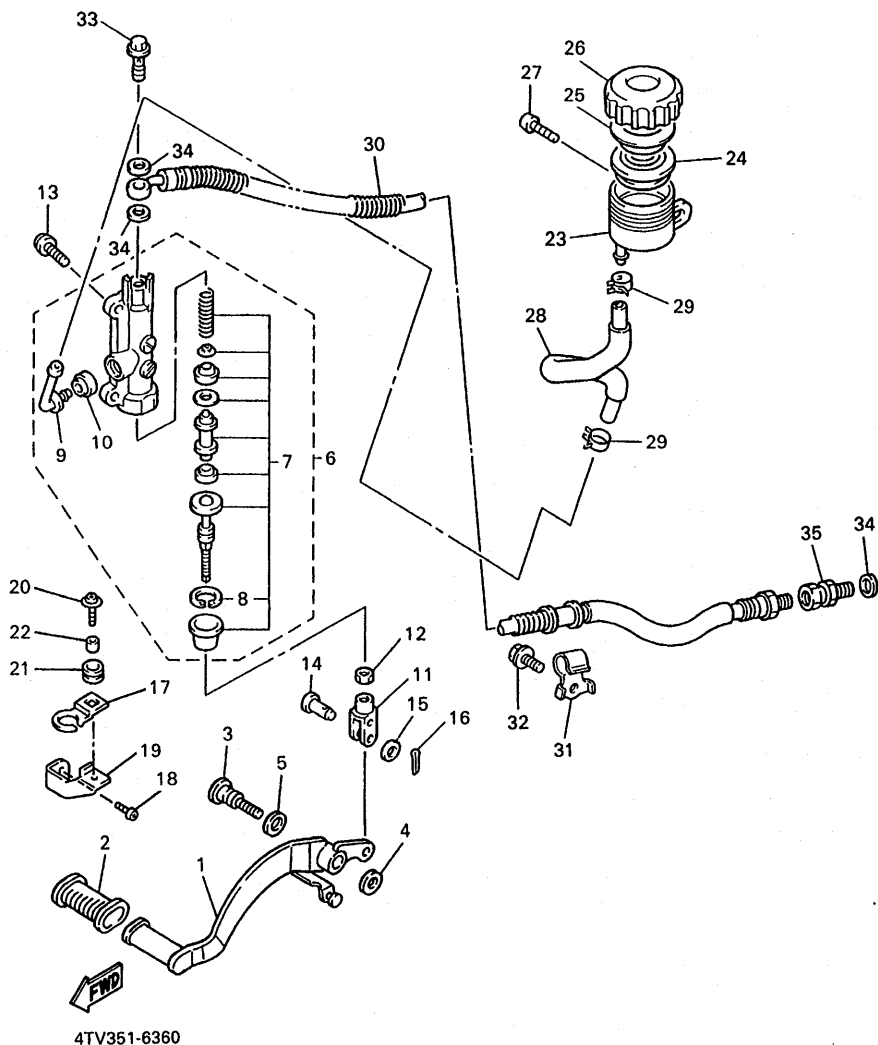

FIG. 36 CILINDRO MAESTRO TRASERO

4TV351-6360

REF. NO.	CODIGO NO.	DESCRIPCION	4TV3				OBSERVACION
1	4JH-27211-10	PEDAL DE FRENO	1				
2	22N-18113-00	FUNDA DEL PEDAL DEL CAMBIO	1				
3	4SV-27261-00	EJE	1				
4	90201-104R2	ARANDELA PLANA	1				
5	90206-14086	ARANDELA ONDULADA	1				
6	4BH-2583V-00	CILINDRO, MAESTRO TRASERO	1				
7	4BH-W0042-50	JUEGO DE CILINDRO MAESTRO	1				
8	3LN-2585G-00	..PRECILLA REDONDA	1				
9	4BP-2582A-00	.CONECTOR	1				
10	4BP-2585F-00	.BUJE	1				
11	47X-27222-00	UNION	1				
12	95307-08700	TUERCA	1				
13	92014-08020	PERNO	2				
14	90240-08124	PASADOR CON HOYO	1				
15	90201-08083	ARANDELA PLANA	1				
16	91401-20012	PASADOR DE CHAVETA	1				
17	4SV-2144G-00	SOPORTE DE INTERRUPTOR	1				
18	98507-06008	TORNILLO DE CABEZA CON PLANA	1				
19	4SV-21441-00	SOPORTE INTERRUPTOR PARADA	1				
20	90159-06150	TORNILLO CON VALONA	1				
21	90480-12807	TAPON	1				
22	90387-06023	CASQUILLO CON VALONA	1				
23	31A-25894-01	TANQUE DE RESERVA	1				
24	360-25854-01	DIAFRAGMA TANQUE RESERVA	1				
25	2GU-25855-00	BUJE DE DIAFRAGMA	1				
26	2KF-25852-50	TAPA DE TANQUE DE RESERVA	1				
27	90159-06085	TORNILLO CON VALONA	1