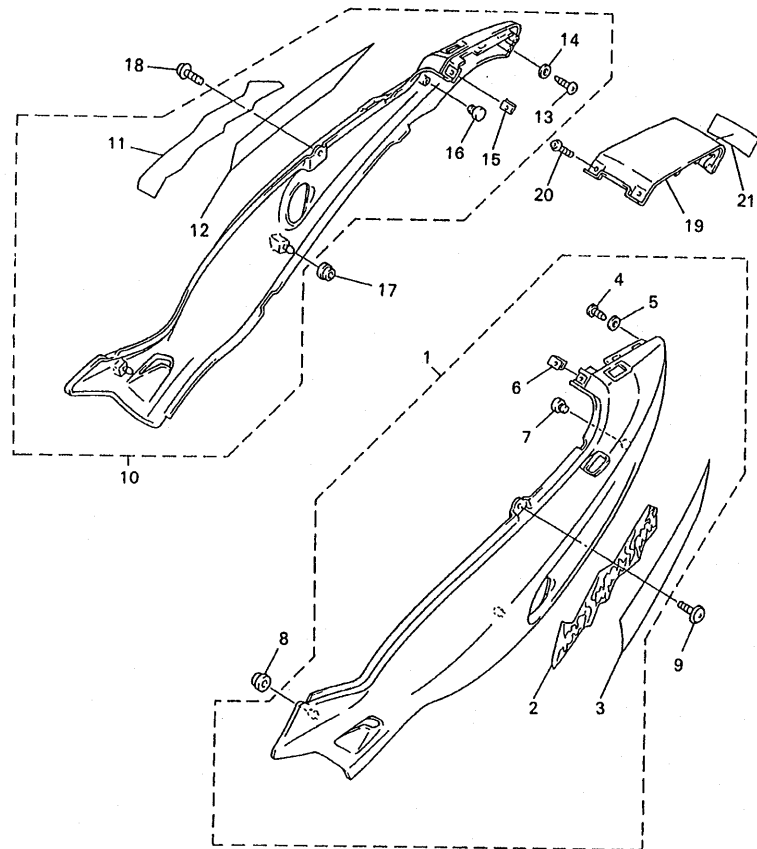

FIG. 22 CUBIERTA LATERAL

REF. NO.	CODIGO NO.	DESCRIPCION	QTY				OBSERVACION
21	99246-00080	EMBLEMA, YAMAHA	1				UR PARA VRC7
	99244-00080	EMBLEMA, YAMAHA	1				UR PARA SM1

4TV9351-0220