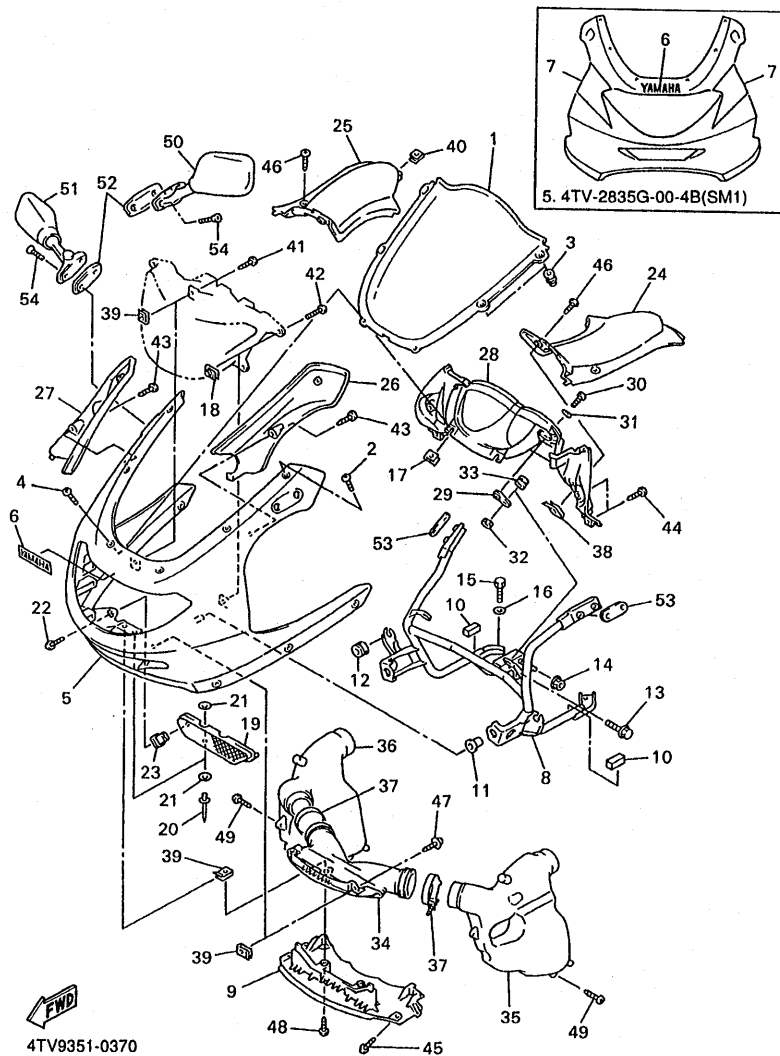

FIG. 37 BOVEDA 1

REF. NO.	CODIGO NO.	DESCRIPCION	QTY			OBSERVACION
1	4TV-28381-00	PARABRISA	1			
2	90150-05023	TORNILLO CABEZA REDONDA	4			
3	90179-05523	TUERCA	4			
4	90150-05024	TORNILLO CABEZA REDONDA	2			
5	4TV-2835G-00-P4	CARROCERIA, DELANT. SUP. 1	1			UR VRC7
	4TV-2835G-00-4B	CARROCERIA, DELANT. SUP. 1	1			UR BL2 PARA SM1
6	99246-00080	EMBLEMA, YAMAHA	1			UR PARA VRC7
	99246-00100	EMBLEMA, YAMAHA	1			UR PARA SM1
7	5AH-28390-10	JUEGO DE CALCOMANIAS	1			PARA SM1
8	4TV-28356-00	SOPORTE 1	1			
9	4TV-2835H-00-P4	CARROCERIA, DELANT. SUP. 2	1			UR VRC7
	4TV-2835H-00-4B	CARROCERIA, DELANT. SUP. 2	1			UR BL2 PARA SM1
10	22F-21746-01	AMORTIGUADOR	2			
11	90480-18277	TAPON	2			
12	90480-18330	TAPON	2			
13	90109-08789	PERNO	1			
14	95607-08200	TUERCA DE AUTO-CIERRE	1			
15	97027-08016	PERNO	2			
16	92907-08600	ARANDELA	2			
17	90183-05074	TUERCA DE RESORTE	2			
18	90183-05074	TUERCA DE RESORTE	4			
19	4TV-2172A-00	PANEL	1			
20	90267-40191	REMACHE CIEGO	2			
21	90201-04018	ARANDELA PLANA	4			
22	97707-40012	TORNILLO ROSCA HEMBRA	2			
23	90480-01605	TAPON	2			
24	4TV-2836K-00	PANEL 1	1			