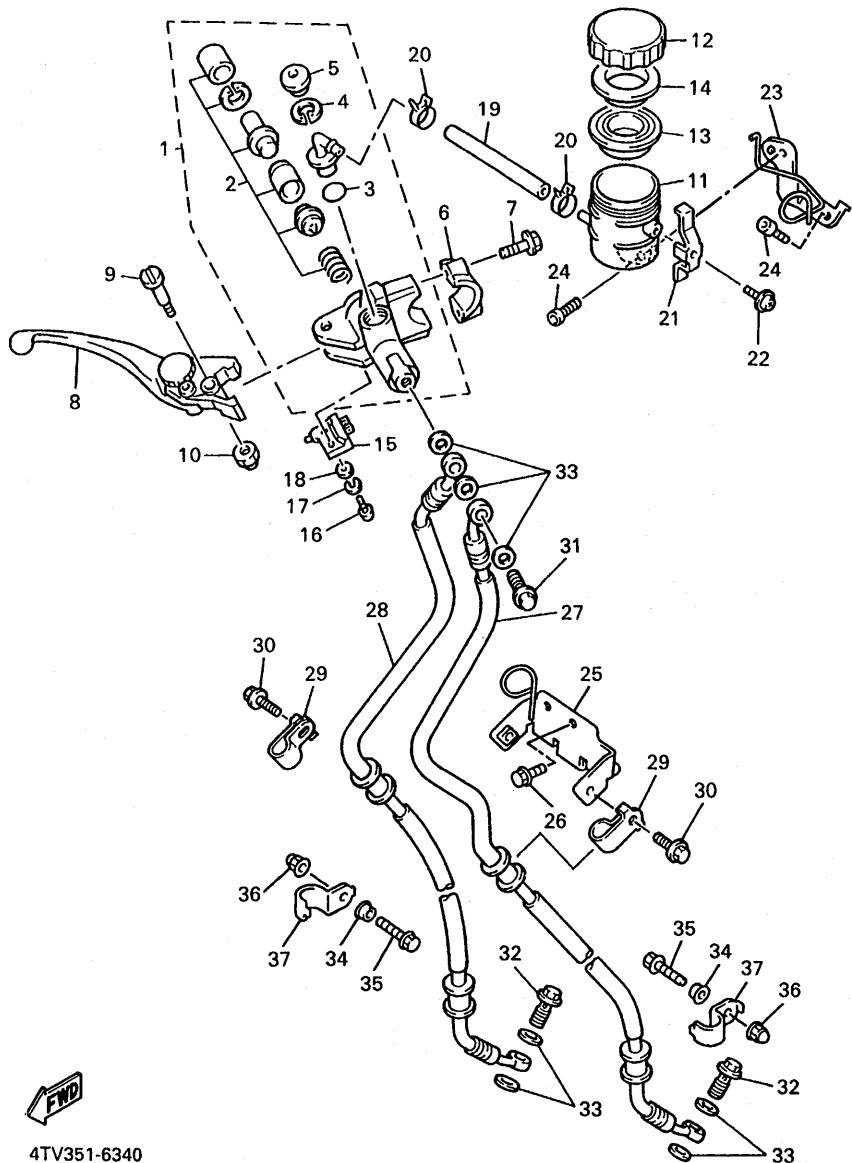

FIG. 33 MANUBRIO. CABLE

REF. NO.	CODIGO NO.	DESCRIPCION	4TV9				OBSERVACION
1	4JH-26121-00	COPA DE MANUBRIO 1	1				
2	4JH-26122-00	COPA DE MANUBRIO 2	1				
3	91314-06020	PERNO	4				
4	4SV-26111-00	MANUBRIO	1				
5	4SV-26112-00	MANUBRIO RECTO	1				
6	91317-08025	PERNO	2				
7	341-23469-00	TAPA DE PERNO	2				
8	91317-06025	PERNO	2				
9	10L-23469-00	TAPA DE PERNO	2				
10	36Y-26246-00	EXTREMO DE EMPUNADURA	2				
11	4FM-26241-01	EMPUNADURA (MI)	1				
12	4TV-26240-00	EMPUNADURA COMPLETA	1				
13	4TV-26302-00	CABLE DE ACELERADOR COMPLETO	1				
14	3LN-26270-01	CABLE CON TAPA DE CONECTOR	1				
15	98507-05020	.TORNILLO DE CABEZA CON PLANA	1				
16	98507-05025	.TORNILLO DE CABEZA CON PLANA	1				
17	4JH-26335-10	CABLE DE EMBRAGUE	1				
18	4TV-26331-00	CABLE DE ARRANQUE	1				
19	90179-08148	TUERCA	1				
20	90123-08046	PERNO	1				

4TV351-6330

FIG. 34 CILINDRO MAESTRO DELANTERO

REF. NO.	CODIGO NO.	DESCRIPCION	4TV9				OBSERVACION
1	4SV-W2587-00	CILINDRO MAESTRO SUB COMPLET	1				
2	4SV-W0041-00	JUEGO DE CILINDRO MAESTRO	1				
3	93210-15620	ANILLO O	1				
4	2VN-25866-00	PRESILLA REDONDA	1				
5	3FV-2589A-00	CUBIERTA PARA POLVO	1				
6	56A-25867-00	SOPORTE DE CILINDRO MAESTRO	1				
7	95026-06025	PERNO, DE BRIDA	2				
8	4SV-83922-00	PALANCA 2	1				
9	3FV-2589F-00	PERNO DE PALANCA	1				
10	95606-06100	PERNO DE PUNTAL	1				
11	3FV-25894-00	TANQUE DE RESERVA	1				
12	3GM-25852-50	TAPA DE TANQUE DE RESERVA	1				
13	3FV-25854-00	DIAFRAGMA TANQUE RESERVA	1				
14	2J2-25855-50	BUJE DE DIAFRAGMA	1				
15	3FV-83980-00	INTERRUP.PARADA DELANTERO	1				
16	98502-04012	TORNILLO DE CABEZA CON PLANA	1				
17	92902-04100	ARANDELA	1				
18	92902-04600	ARANDELA	1				
19	3GM-2582F-00	TUBO	1				
20	3PA-24356-00	PRESILLA DE TUBO 1	2				
21	3FV-2589G-00	SOPORTE	1				
22	3GM-2589H-00	TORNILLO	1				
23	4TV-26292-00	SOPORTE	1				
24	91317-06012	PERNO	2				
25	4TV-2134K-00	SOPORTE DE BOCINA	1				
26	95807-06012	TUERCA DE REBORDE	2				
27	4TV-25872-00	MANGUERA DE FRENO 1	1				