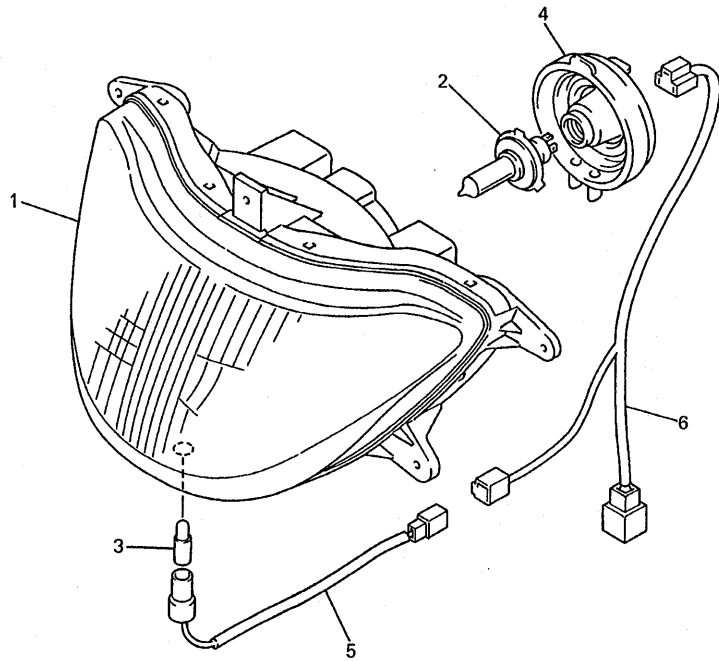

FIG. 43 FARO DELANTERO

REF. NO.	CODIGO NO.	DESCRIPCION	4TV9				OBSERVACION
1	4TV-84310-00	UNIDAD DE FARO DELANTERO COMPL	1				
2 *		BOMBILLA (12V 60/55W HALOGEN)	1				LM
3	4E2-84347-00	BOMBILLA (12V-4W)	1				
4	4TV-84397-00	CUBIERTA DE ENCASTRE	1				
5	4TV-84312-00	ENCASTRE	1				
6	4TV-84359-00	CABLE DE FARO DELANTERO	1				

4TV351-6430