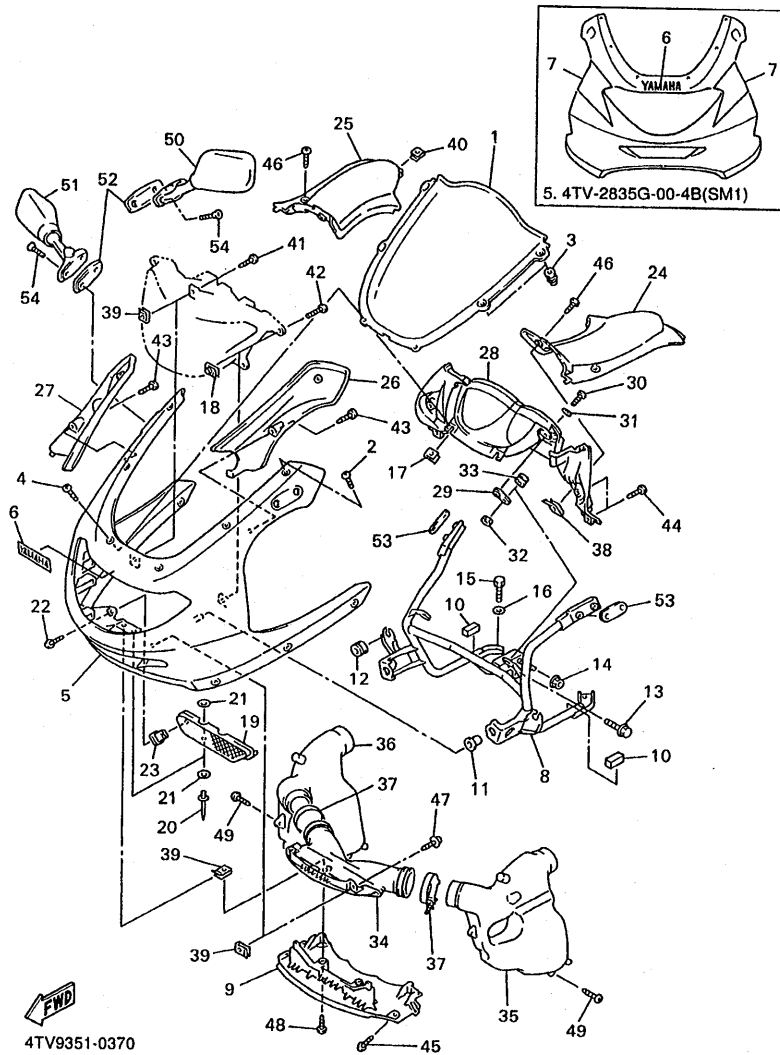

FIG. 37 BOVEDA 1

REF. NO.	CODIGO NO.	DESCRIPCION	CANT.			OBSERVACION
52	4FM-26299-00	PLACA DE ESPEJO 2	2			
53	3XV-26298-00	PLACA DE ESPEJO 1	2			
54	90151-06061	TORNILLO EMBUTIDO	4