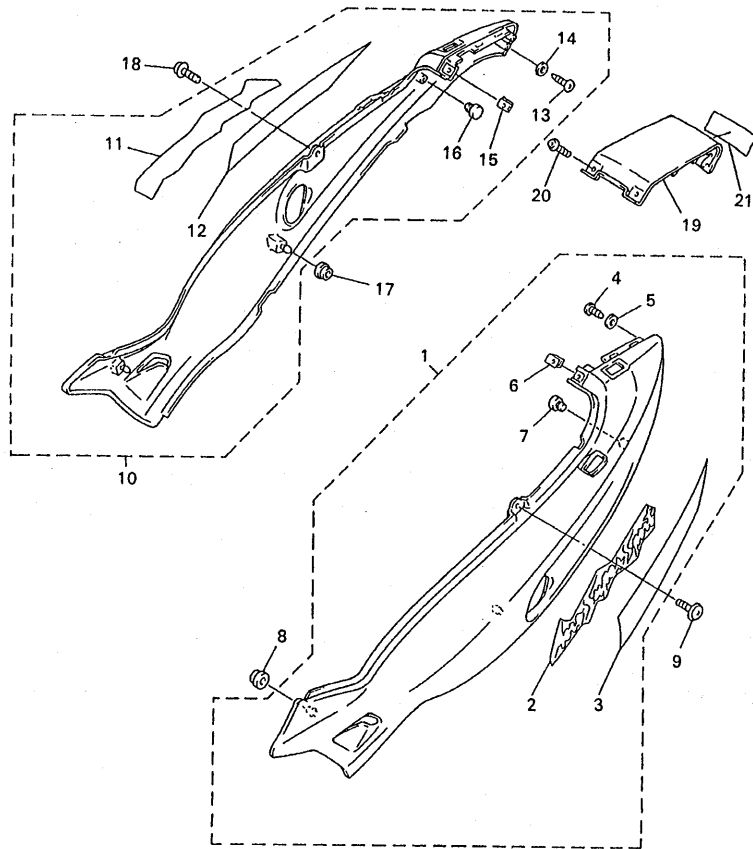

4TV9351-0220

FIG. 22 CUBIERTA LATERAL

REF. NO.	CODIGO NO.	DESCRIPCION	4TV9		OBSERVACION
1	4TV-Y2171-V1-P3	CUBIERTA, LATERAL 1	1		UR VRC7
	4TV-Y2171-0L-P5	CUBIERTA, LATERAL 1	1		UR SM1
2	4TV-21781-50	.EMBLEMA 1	1		UR PARA VRC7
	4TV-21781-20	.EMBLEMA 1	1		UR PARA SM1
3	4TV-2173E-30	.GRAFICO	1		UR PARA VRC7
	4TV-2173E-10	.GRAFICO	1		UR PARA SM1
4	97707-40010	.TORNILLO ROSCA HEMBRA	1		
5	90201-042E0	.ARANDELA PLANA	1		
6	90183-05024	.TUERCA DE RESORTE	1		
7	90338-10132	.TAPON	1		
8	90480-13567	TAPON	2		
9	90159-06033	TORNILLO CON VALONA	1		
10	4TV-Y2172-F1-P3	CUBIERTA, LATERAL 2	1		UR VRC7
	4TV-Y2172-J1-P5	CUBIERTA, LATERAL 2	1		UR SM1
11	4TV-21781-50	.EMBLEMA 1	1		UR PARA VRC7
	4TV-21781-20	.EMBLEMA 1	1		UR PARA SM1
12	4TV-2173F-30	.GRAFICO	1		UR PARA VRC7
	4TV-2173F-10	.GRAFICO	1		UR PARA SM1
13	97707-40010	.TORNILLO ROSCA HEMBRA	1		
14	90201-042E0	.ARANDELA PLANA	1		
15	90183-05024	.TUERCA DE RESORTE	1		
16	90338-10132	.TAPON	1		
17	90480-13567	TAPON	2		
18	90159-06033	TORNILLO CON VALONA	1		
19	4TV-21651-00-P4	TAPA DE GUARDABARRO TRAS.	1		UR VRC7
	4TV-21651-00-P5	TAPA DE GUARDABARRO TRAS.	1		UR SM1
20	90154-05059	TORNILLO DE LIGAR	2		

D6