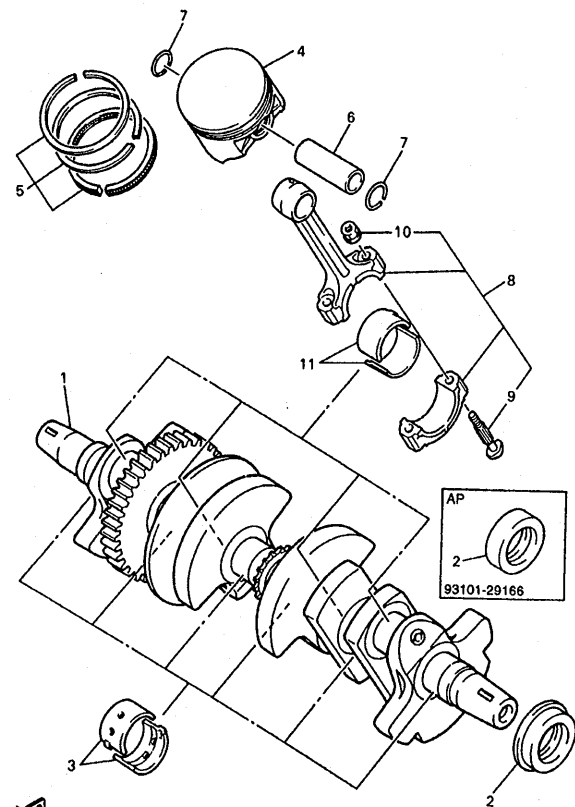

4JH351-5030

FIG. 3 CIGUENAL. PISTON

REF. NO.	CODIGO NO.	DESCRIPCION	4TV9			OBSERVACION
1	4TV-11411-00	CIGUENAL	1			
2	93101-29165	SELLO ACEITE	1			UR
	93101-29166	SELLO ACEITE	1			AP
3	4TV-11416-00	COJINETE PLANO 1	12			UR AZUL
	4TV-11416-10	COJINETE PLANO 1	12			UR NEGRO
	4TV-11416-20	COJINETE PLANO 1	12			UR MARRON
	4TV-11416-30	COJINETE PLANO 1	12			UR VERDE
	4TV-11416-40	COJINETE PLANO 1	12			UR AMARILLO
	4TV-11416-50	COJINETE PLANO 1	12			UR PINK
4	4TV-11631-00	PISTON(STD)	4			
5	4JH-11603-00	JUEGO DE ANILLOS (ESTD)	4			
6	4JH-11633-00	PASADOR, PISTON	4			
7	90468-12069	PRESILLA	8			
8	4JH-11650-00	BIELA COMPLETA	4			
9	4JH-11654-00	.TORNILLO DE BIELA	2			
10	90179-07652	.TUERCA	2			
11	4TV-11656-00	COJINETE PLANO	8			UR AZUL
	4TV-11656-10	COJINETE PLANO	8			UR NEGRO
	4TV-11656-20	COJINETE PLANO	8			UR MARRON
	4TV-11656-30	COJINETE PLANO	8			UR VERDE