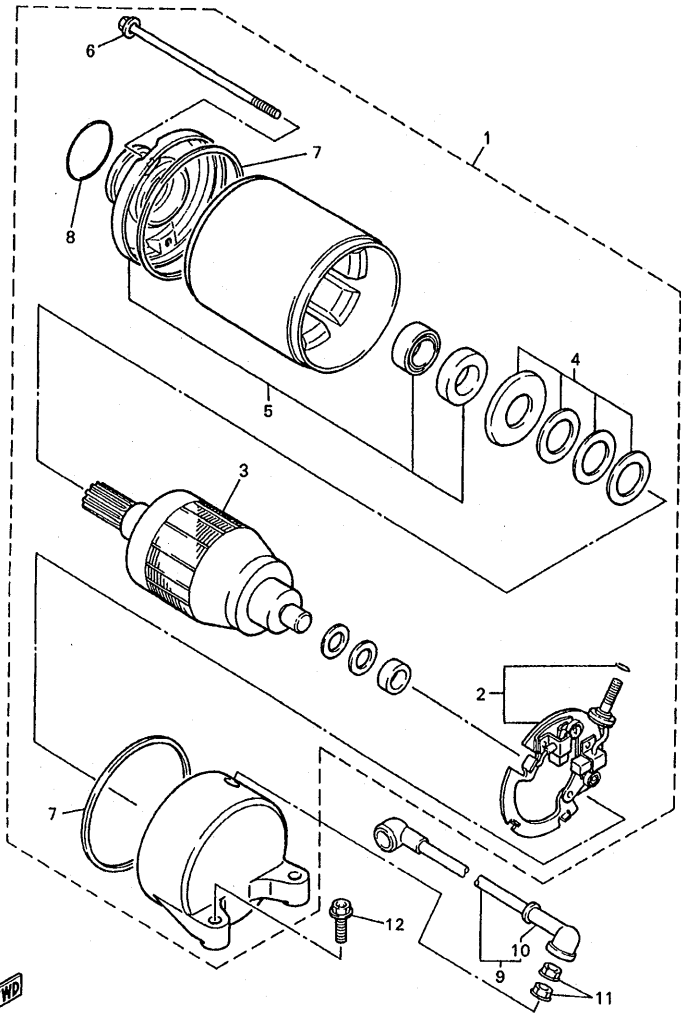

FIG. 40 MOTOR DE ARRANQUE

REF. NO.	CODIGO NO.	DESCRIPCION	SALD.				OBSERVACION
1	3HE-81890-00	MOTOR DE ARRANQUE COMPLETO	1				
2	3HE-81840-00	.SOSTEN DE ESCOBILLA COMPLETO	1				
3	3HE-81850-00	.INDUCIDO COMPLETO	1				
4	3AJ-81809-00	.JUEGO DE ARANDELA	1				
5	3HE-81830-00	.SOPORTE DELANTERO COMPLETO	1				
6	3HE-81826-00	.PERNO	1				
7	11H-81844-00	.EMPAQUE	2				
8	1FK-81847-00	.ANILLO GOMA	1				
9	1HX-81815-00	CABLE, MOTOR DE ARRANQUE	1				
10	4G0-81871-00	.TAPA	1				
11	4XV-8182A-00	TUERCA	2				
12	95027-06025	PERNO, DE BRIDA	2				

4TV9351-0400