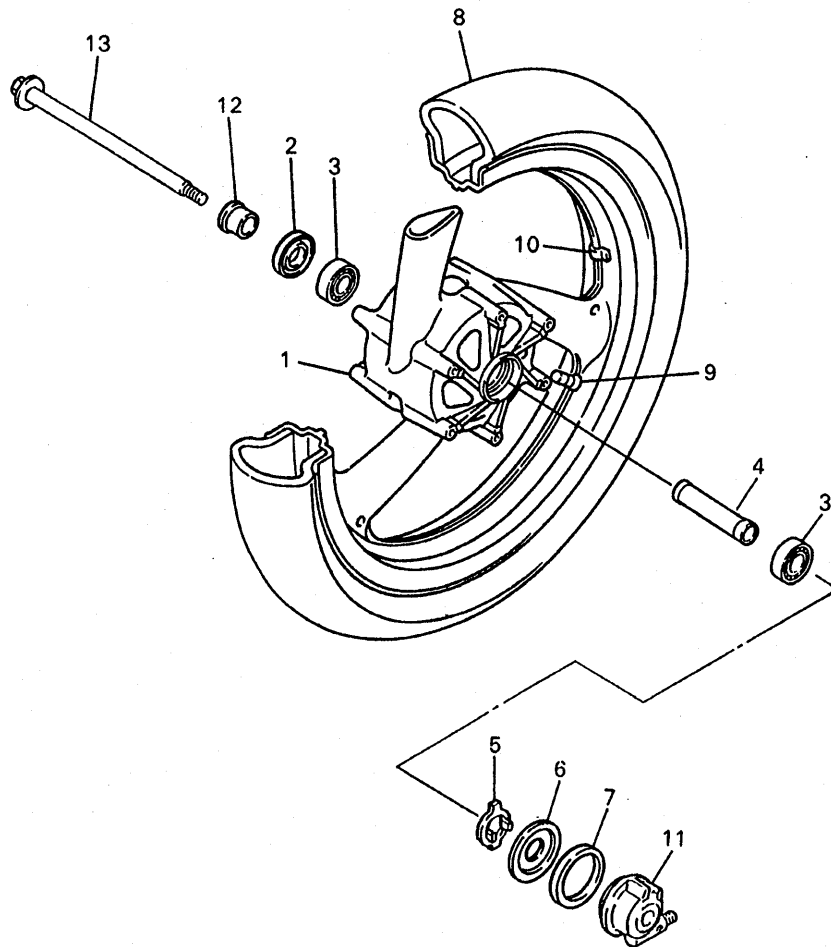

FIG. 29 RUEDA DELANTERA

REF. NO.	CODIGO NO.	DESCRIPCION	4TV				OBSERVACION
1	4TV-25168-00-7B	RUEDA FUNDIDA DELANTERA	1				BIB2
2	93102-23252	SELLO ACEITE	1				
3	93306-20314	COJINETE	2				
4	90560-17356	SEPARADOR	1				
5	341-25149-00	EMBRAGUE DEL CUENTAKMS	1				
6	341-25846-00	RETEN DEL EMBRAGUE	1				
7	93105-45017	SELLO ACEITE	1				
8	*	NEUMATICO(120/60ZR17 MACADAM 90X)	1				LM MICHELIN
9	93900-00030	VALVULA DE ARO	1				
10	29L-25398-00	BALANCEADOR DE RUEDA(10G)	1				UR
	29L-25398-10	BALANCEADOR DE RUEDA (20G)	1				UR
	29L-25398-20	BALANCEADOR DE RUEDA (30G)	1				UR
11	4HM-25190-10	UNIDAD DE ENGRANAJE COMPLETA	1				
12	90387-177V5	CASQUILLO CON VALONA	1				
13	3GM-25181-03	EJE DE LA RUEDA	1				

4TV351-6290