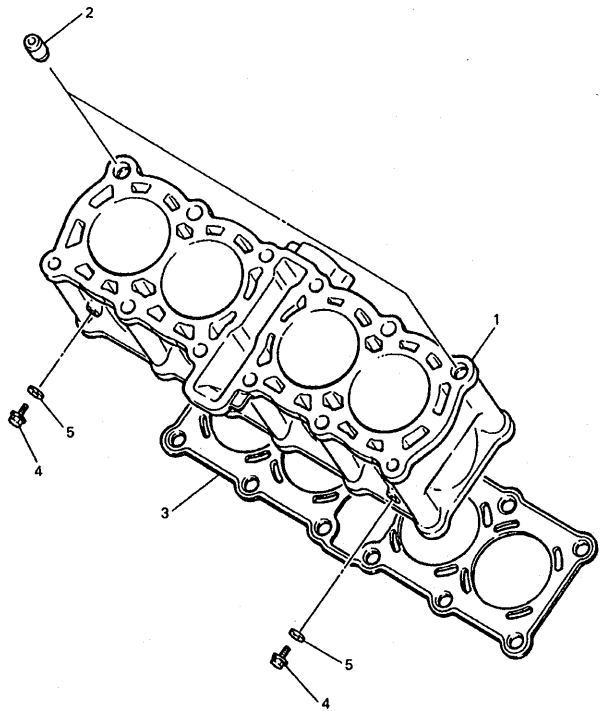

4JH351-4020

FIG. 2 CILINDRO

REF. NO.	CODIGO NO.	DESCRIPCION	4TV9				OBSERVACION
1	4JH-11311-01	CILINDRO 1	1				
2	93612-16254	PASADOR DE CLAVIJA	2				
3	3TJ-11351-00	JUNTA, DE CILINDRO	1				
4	95827-06010	TUERCA DE REBORDE	2				
5	90430-06014	JUNTA	2