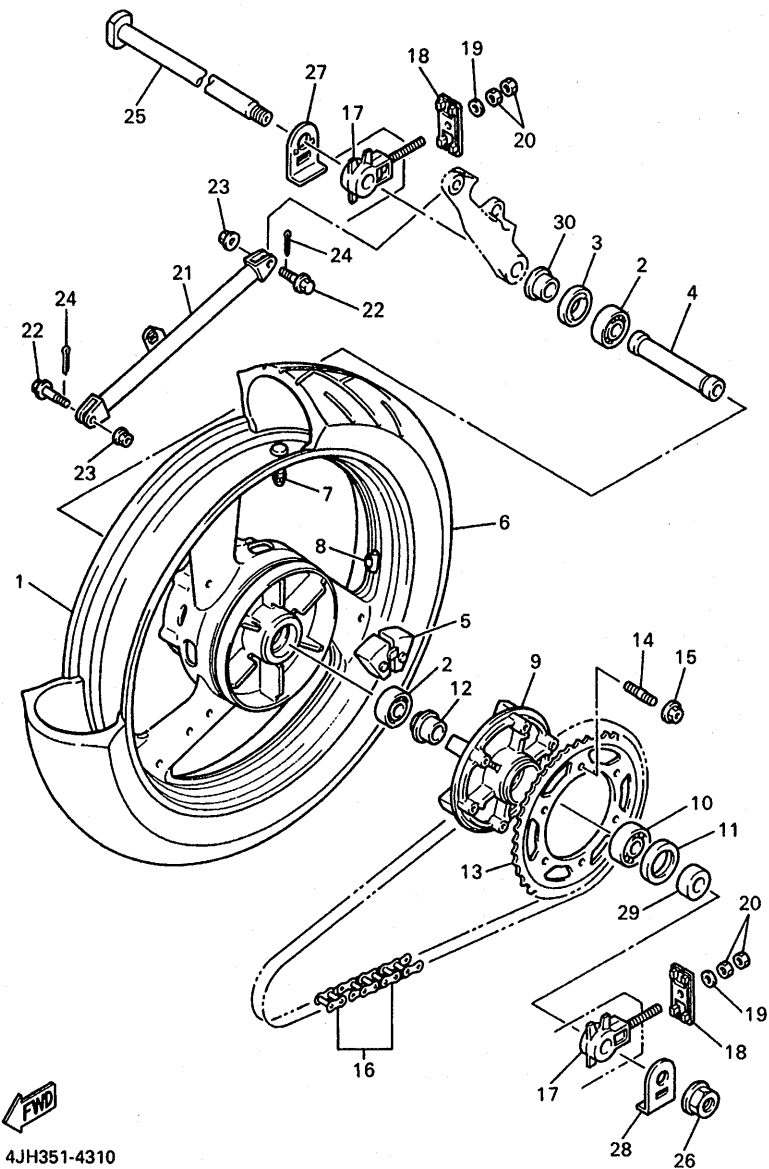

FIG. 31 RUEDA TRASERA

REF. NO.	CODIGO NO.	DESCRIPCION	4TV9			OBSERVACION
1	4JH-25338-00-7B	RUEDA FUNDIDA TRASERA	1			BIB2
2	93306-20417	COJINETE	2			
3	93102-28022	SELLO ACEITE	1			
4	90387-2004F	CASQUILLO CON VALONA	1			
5	4FM-25364-00	AMORTIGUADOR	6			
6 *		NEUMATICO(160/60ZR17 MACADAM 90X)	1			LM MICHELIN
7	93900-00030	VALVULA DE ARO	1			
8	29L-25398-00	BALANCEADOR DE RUEDA(10G)	1			UR
	29L-25398-10	BALANCEADOR DE RUEDA (20G)	1			UR
	29L-25398-20	BALANCEADOR DE RUEDA (30G)	1			UR
9	4FM-25366-00	EMBRAGUE DE MASA	1			
10	93306-20644	COJINETE	1			
11	93106-40041	SELLO ACEITE	1			
12	90387-2004E	CASQUILLO CON VALONA	1			
13	4JH-25447-00	CORONA (47T)	1			
14	90116-10575	ESPARRAGO	6			
15	95607-10200	TUERCA DE AUTO-CIERRE	6			
16	94581-59108	CADENA (D.I.D.50VA7-108LE)	1			
17	3XW-25388-00	TIRADOR DE CADENA 1	2			
18	4JH-22174-00	EXTREMO 1	2			
19	92907-08600	ARÁNDELA	2			
20	95307-08600	TUERCA	4			
21	4JH-25371-01	BARRA TENSORA	1			
22	90105-08321	TORNILLO CON ARANDELA	2			
23	95707-08500	TUERCA DE BRIDA	2			
24	91401-20012	PASADOR DE CHAVETA	2			
25	3GM-25381-A0	EJE DE RUEDA	1			

4JH351-4310