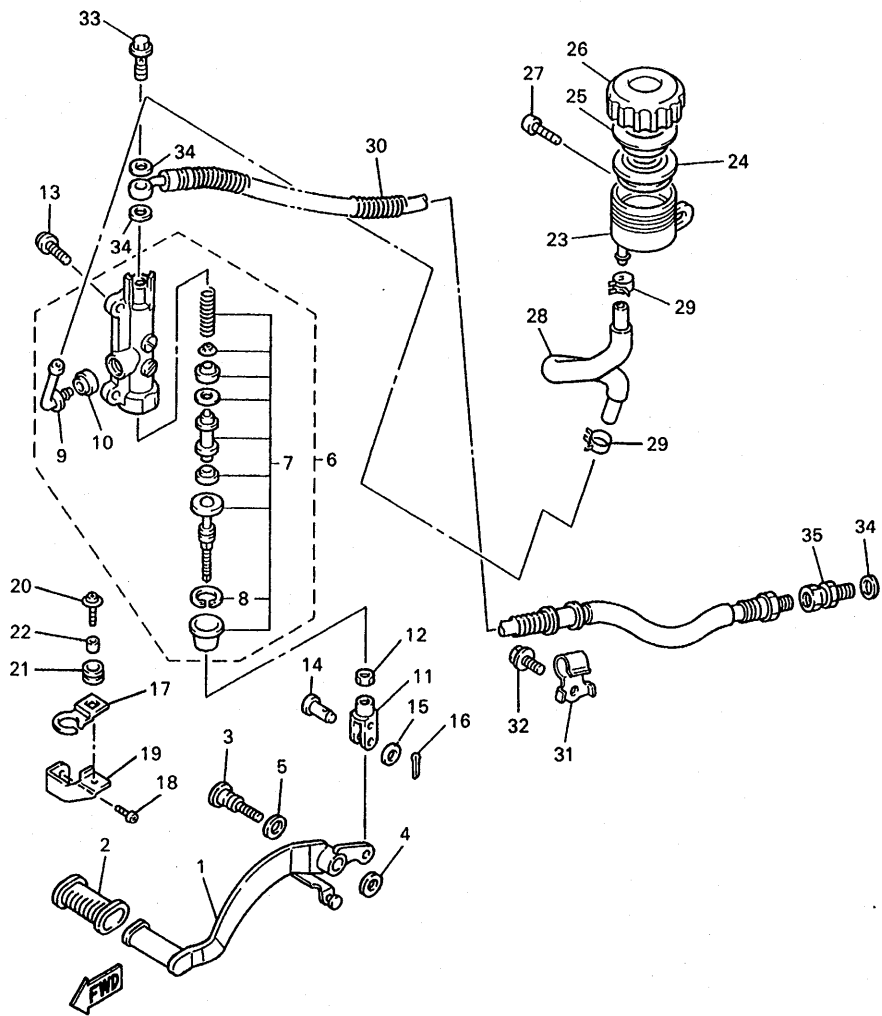

FIG. 36 CILINDRO MAESTRO TRASERO

4TV351-6360

REF. NO.	CODIGO NO.	DESCRIPCION	4TV9			OBSERVACION
28	4JH-25895-00	MANGUERA DE TANQUE DE RESERVA	1			
29	90467-14057	PRESILLA	2			
30	4JH-25874-01	MANGUERA DE FRENO	1			
31	90461-08031	GRAPA	1			
32	95807-06012	TUERCA DE REBORDE	1			
33	90401-10159	PERNO DE UNION	1			
34	90201-10118	ARANDELA PLANA	3			
35	3LC-25885-00	UNION	1