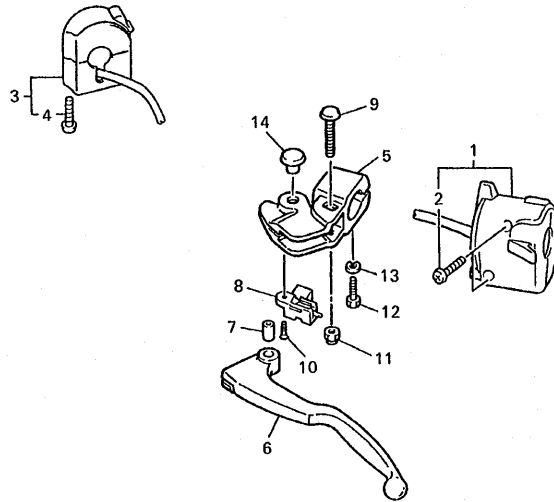

FIG. 45 INTERRUPTOR DE MANIJA. PALANCA

REF. NO.	CODIGO NO.	DESCRIPCION	4TV				OBSERVACION
1	4TV-83972-00	INTERRUPTOR DE MANIJA 4	1				
2	98507-05025	.TORNILLO DE CABEZA CON PLANA	2				
3	4PU-83963-00	INTERRUPTOR DE MANIJA 3	1				
4	98507-05045	.TORNILLO DE CABEZA CON PLANA	2				
5	29L-82911-01	SOPORTE DE LEVA 1	1				
6	3LN-83912-00	PALANCA 1	1				
7	31A-83913-00	COLLAR DE PALANCA 1	1				
8	31A-82917-00	INTERRUPTOR	1				
9	31A-83945-00	PERNO DE PALANCA	1				
10	98707-03008	TORNILLO DE CABEZA PLANA	1				
11	95607-06100	TUERCA AUTOBLOCANTE	1				
12	97007-06025	PERNO	1				
13	92907-06100	ARANDELA	1				
14	90338-09012	TAPON	1				

4TV351-6450