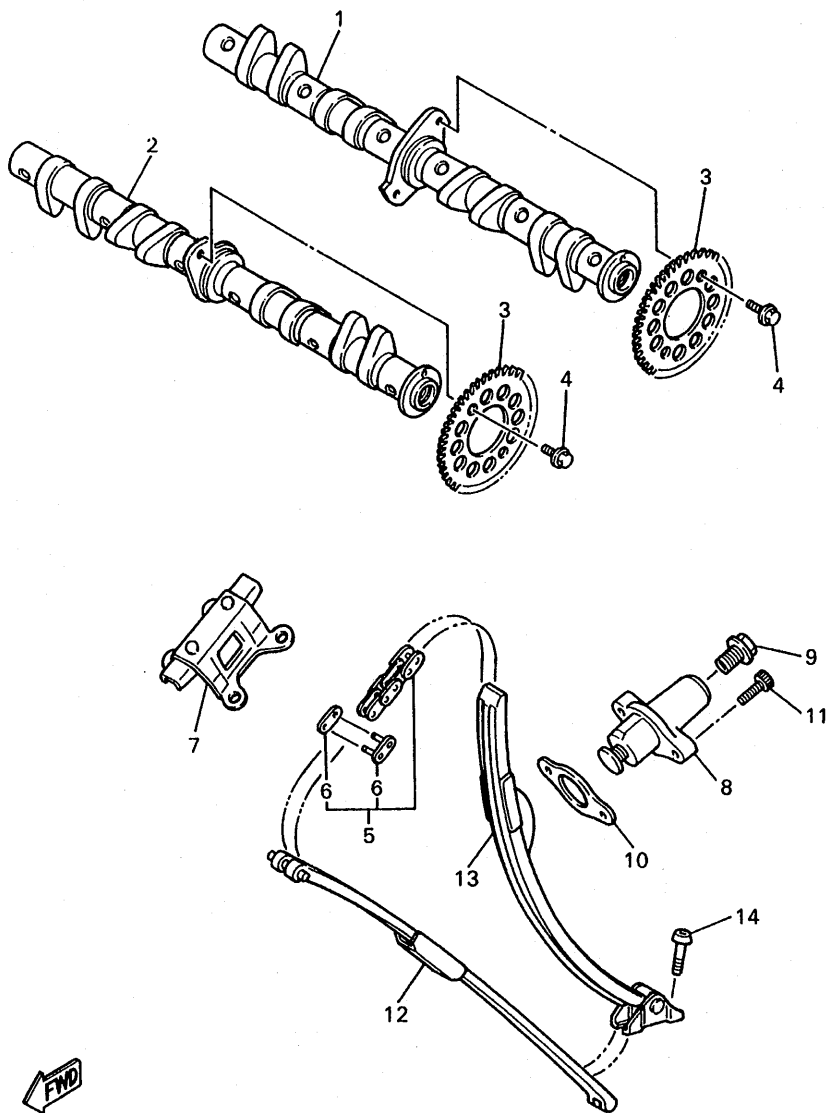

FIG. 4 VALVULA

REF. NO.	CODIGO NO.	DESCRIPCION	4TVs			OBSERVACION
9	1HX-12169-90	COJIN, AJUSTADOR 2 (2.10)	16			UR
	1HX-12169-E0	COJIN, JUSTADOR 2 (2.15)	16			UR
	1HX-12169-G0	COJIN, AJUSTADOR 2 (2.20)	16			UR
	1HX-12169-J0	COJIN, AJUSTADOR 2 (2.25)	16			UR
	1HX-12169-L0	COJIN, AJUSTADOR 2 (2.30)	16			UR
	1HX-12169-N0	COJIN, AJUSTADOR 2 (2.35)	16			UR
	1HX-12169-T0	COJIN, AJUSTADOR 2 (2.40)	16			UR

1WG010-6040

B6

FIG. 5 ARBOL DE LEV. CADENA

REF. NO.	CODIGO NO.	DESCRIPCION	4TV9				OBSERVACION
1	4JH-12171-01	ARBOL DE LEVAS 1	1				
2	4JH-12181-00	ARBOL DE LEVAS 2	1				
3	1WG-12176-00	CATALINA DE CADENA	2				
4	90105-07385	TORNILLO CON ARANDELA	4				
5	9Y581-32117	CADENA (D.I.D. 215F DHA 118L)	1				
6	4TV-11498-00	PASADOR DE JUNTA	1				
7	3TJ-12241-00	TOPE DE GUIA 2	1				
8	1WG-12210-02	TENSOR CADENA DE LEVA	1				
9	90109-112F1	PERNO	1				
10	4FM-12213-00	EMPAQUE DE CAJA TENSOR	1				
11	91317-06025	PERNO	2				
12	3HE-12251-00	AMORTIGUADOR CADENA 1	1				
13	4JH-12252-00	AMORTIGUADOR CADENA 2	1				
14	90109-065A8	PERNO	2				