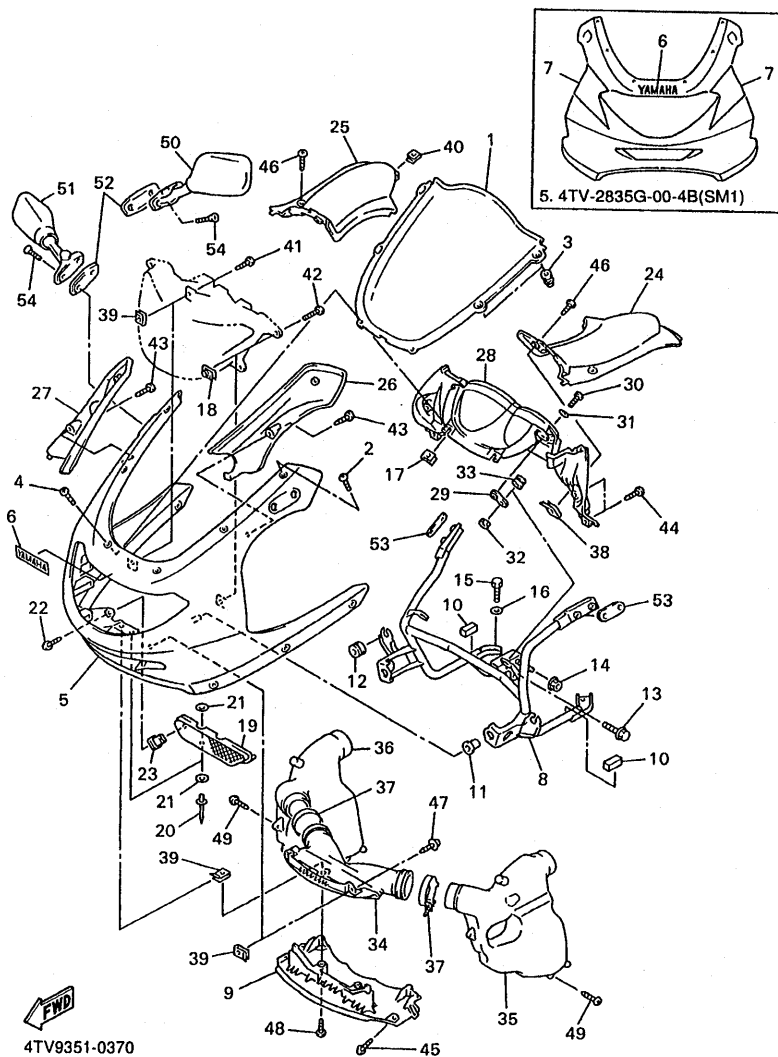

FIG. 37 BOVEDA 1

REF. NO.	CODIGO NO.	DESCRIPCION	QTY			OBSERVACION
1	4TV-28381-00	PARABRISA	1			
2	90150-05023	TORNILLO CABEZA REDONDA	4			
3	90179-05523	TUERCA	4			
4	90150-05024	TORNILLO CABEZA REDONDA	2			
5	4TV-2835G-00-P4	CARROCERIA, DELANT. SUP. 1	1			UR VRC7
	4TV-2835G-00-4B	CARROCERIA, DELANT. SUP. 1	1			UR BL2 PARA SM1
6	99246-00080	EMBLEMA, YAMAHA	1			UR PARA VRC7
	99246-00100	EMBLEMA, YAMAHA	1			UR PARA SM1
7	5AH-28390-10	JUEGO DE CALCOMANIAS	1			PARA SM1
8	4TV-28356-00	SOPORTE 1	1			
9	4TV-2835H-00-P4	CARROCERIA, DELANT. SUP. 2	1			UR VRC7
	4TV-2835H-00-4B	CARROCERIA, DELANT. SUP. 2	1			UR BL2 PARA SM1
10	22F-21746-01	AMORTIGUADOR	2			
11	90480-18277	TAPON	2			
12	90480-18330	TAPON	2			
13	90109-08789	PERNO	1			
14	95607-08200	TUERCA DE AUTO-CIERRE	1			
15	97027-08016	PERNO	2			
16	92907-08600	ARANDELA	2			
17	90183-05074	TUERCA DE RESORTE	2			
18	90183-05074	TUERCA DE RESORTE	4			
19	4TV-2172A-00	PANEL	1			
20	90267-40191	REMACHE CIEGO	2			
21	90201-04018	ARANDELA PLANA	4			
22	97707-40012	TORNILLO ROSCA HEMBRA	2			
23	90480-01605	TAPON	2			
24	4TV-2836K-00	PANEL 1	1			