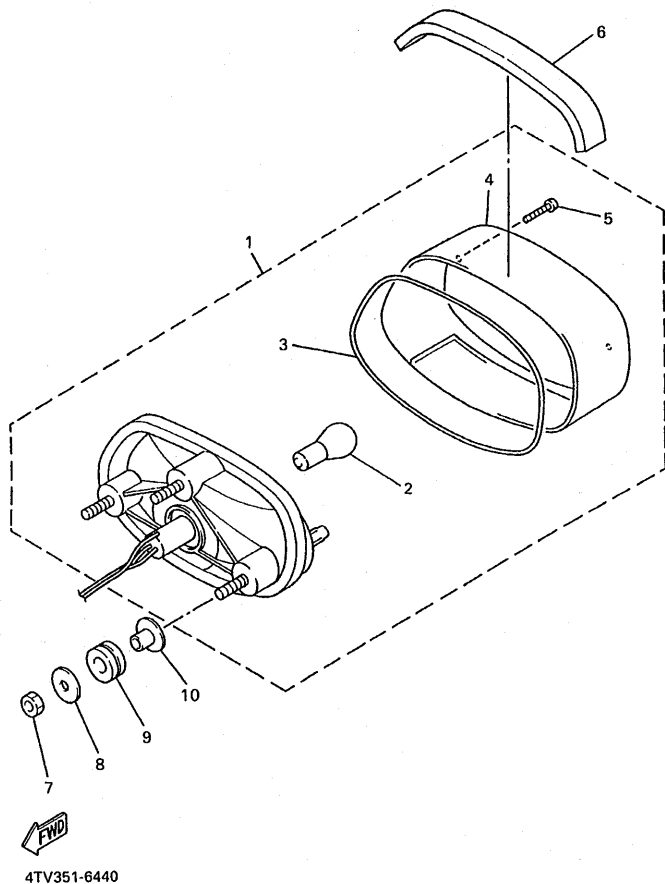

FIG. 44 LUZ DE COLA

REF. NO.	CODIGO NO.	DESCRIPCION	4TV9				OBSERVACION
1	4TR-84700-00	FARO TRASERO COMPLET.	1				
2	31L-84714-00	.BOMBILLA (12V-21/5W)	1				
3	4TR-84723-00	.EMPAQUE LENTE FARO TRASERO	1				
4	4TR-84733-00	.LENTE DE FARO TRASERO	1				
5	97706-40620	.TORNILLO ROSCA HEMBRA	2				
6	4TV-84753-00	AMORTIGUADOR	1				
7	95307-06600	TUERCA	3				
8	90201-06071	ARANDELA PLANA	3				
9	90480-18276	TAPON	3				
10	90387-062W4	CASQUILLO CON VALONA	3