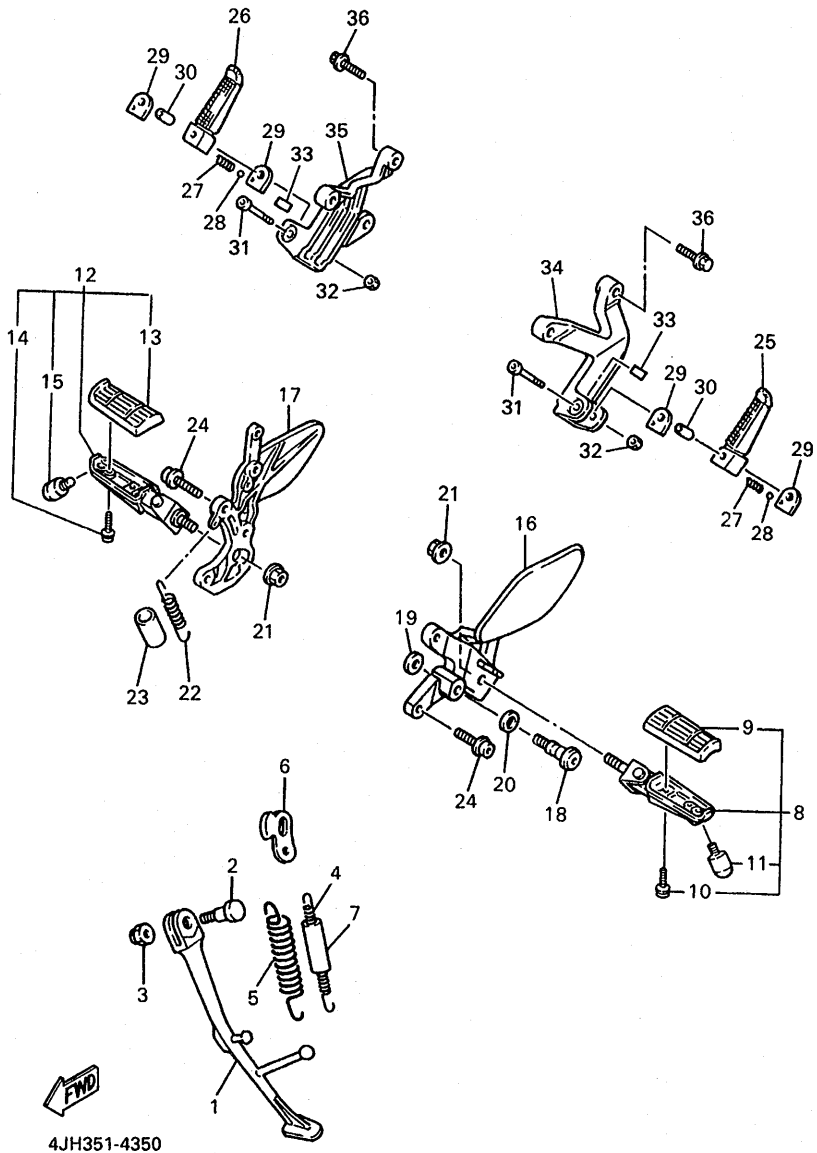

4JH351-4350

FIG. 35 SOPORTE. APOYAPIE

REF. NO.	CODIGO NO.	DESCRIPCION	4TVS				OBSERVACION
28	93501-04011	BOLA	2				
29	1HX-27437-00	ARANDELA ESPECIAL	4				
30	90387-064H8	CASQUILLO CON VALONA	2				
31	95024-06045	PERNO, DE BRIDA	2				
32	95604-06200	TUERCA DE AUTO-CIERRE	2				
33	1HX-27415-00	PLACA DE APOYAPIE	2				
34	4JH-2741L-03	MENSULA 4	1				
35	4JH-2742L-10	MENSULA 5	1				
36	95814-08035	TUERCA DE REBORDE	4