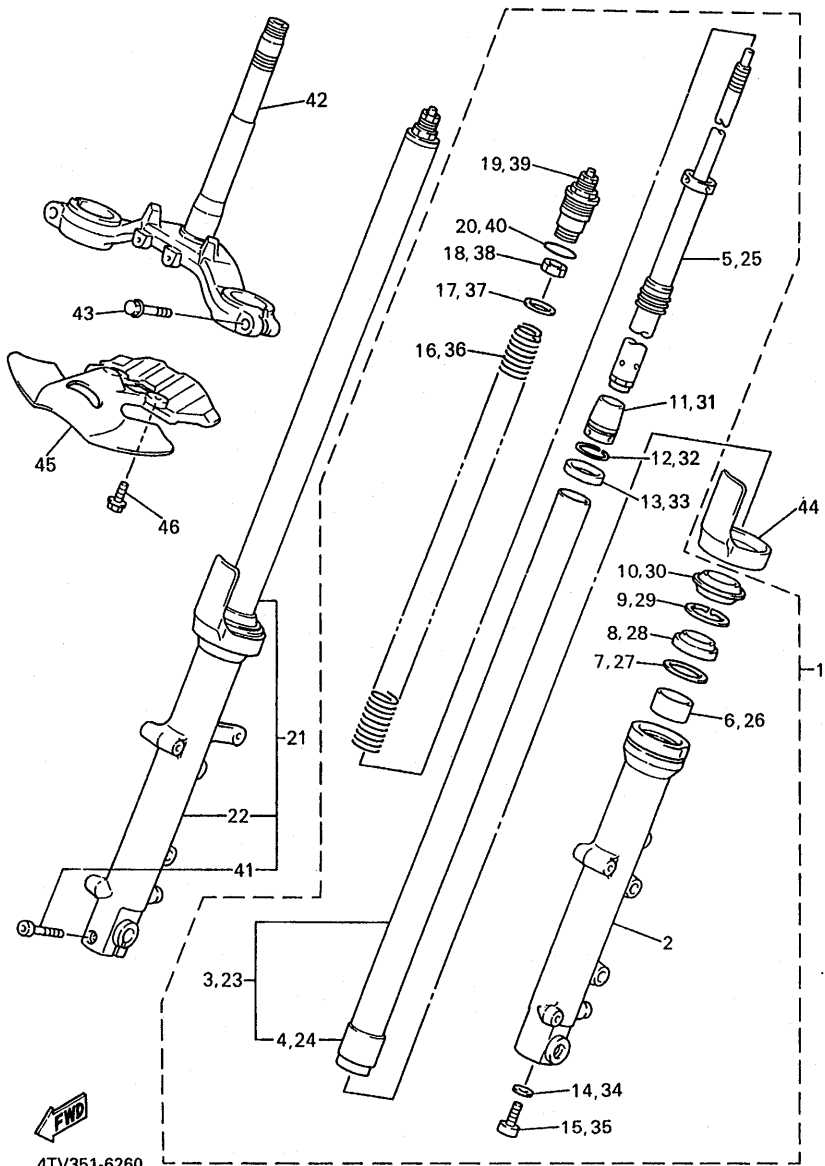

4TV9351-0250

D11

4TV351-6260

FIG. 26 HORQUILLA DELANTERA

REF. NO.	CODIGO NO.	DESCRIPCION	4TV9				OBSERVACION
1	4TV-23102-00	HORQUILLA DELANTERA COMPL.(MI)	1				
2	4TV-23126-00	.TUBO EXTERIOR 1	1				
3	4TV-23110-00	.TUBO INTERIOR COMPLETO 1	1				
4	4FM-23171-40	..PISTON HORQUILLA DELANT.	1				
5	4TV-23170-00	.CILINDRO COMPL DE HORQ DELAN	1				
6	4FM-23125-40	.METAL CORREDIZO 1	1				
7	36Y-23146-10	.ARANDELA DE SELLO DE ACEITE	1				
8	3SP-23145-L0	.RETEN DE ACEITE	1				
9	26H-23156-00	.PRESILLA DEL RETEN DE ACEITE	1				
10	3XV-23144-50	.GUARDAPOLVO	1				
11	4TV-23173-00	.VASTAGO AHUSADO	1				
12	4TV-23153-00	.ANILLO DE ENGANCHE	1				
13	4TV-23184-00	.TAPA DE VALVULA DE AIRE	1				
14	2K8-23158-L0	.EMPAQUE	1				
15	3LC-23181-00	.TORNILLO CABEZAHEXAGONAL	1				
16	4JH-23141-10	.RESORTE HORQUILLA DELANT.	1				
17	3LC-23149-00	.ARANDELA DE RESORTE SUPERIOR	1				
18	3LC-23357-00	.TUERCA	1				
19	4JH-23111-10	.TAPON	1				
20	43F-23188-10	.ANILLO O	1				
21	4TV-23103-00	HORQUILLA DELANTERA COMPL.(MD)	1				
22	4TV-23136-00	.TUBO EXTERIOR (DER.)	1				
23	4TV-23110-00	.TUBO INTERIOR COMPLETO 1	1				
24	4FM-23171-40	..PISTON HORQUILLA DELANT.	1				
25	4TV-23170-00	.CILINDRO COMPL DE HORQ DELAN	1				
26	4FM-23125-40	.METAL CORREDIZO 1	1				
27	36Y-23146-10	.ARANDELA DE SELLO DE ACEITE	1				