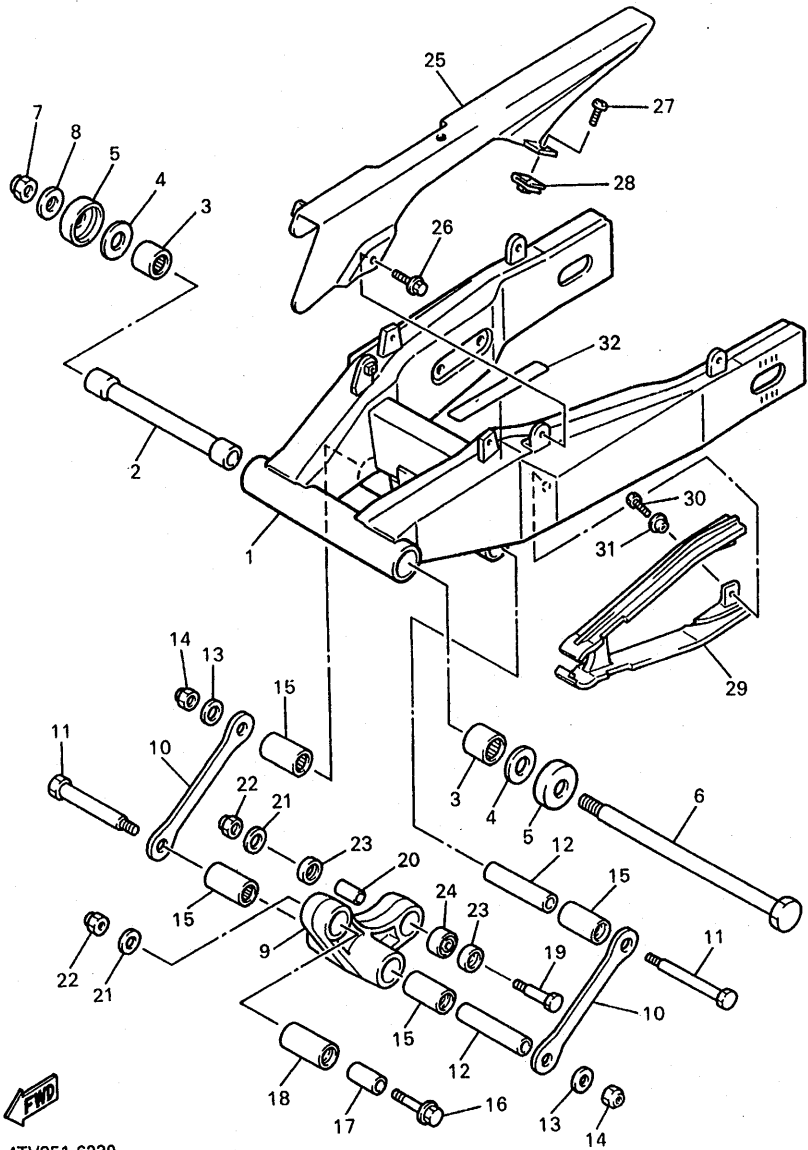

REF. NO.	CODIGO NO.	DESCRIPCION	4TV9			OBSERVACION
1	4JH-22110-00-35	BRAZO TRASERO COMPLETO	1			SL
2	47X-22184-00	BUJE	1			
3	93320-32403	COJINETE	2			
4	90201-161J3	ARANDELA PLANA	2			
5	4X7-22129-00	TAPA DE EMPUJE 2	2			
6	1UY-22141-01	EJE DEL BARRULANTE	1			
7	90185-16127	TUERCA AUTOBLOCANTE	1			
8	90201-160F6	ARANDELA PLANA	1			
9	4TV-2217A-00	BRAZO REEURIO	1			
10	3GM-2217M-00	BRAZO 1	2			
11	90101-12673	TORNILLO	2			
12	90387-126T1	CASQUILLO CON VALONA	2			
13	90201-126A7	ARANDELA PLANA	2			
14	95617-12100	PERNO DE PUNTAL	2			
15	93317-41761	COJINETE	4			
16	90105-10727	TORNILLO CON ARANDELA	1			
17	90387-100T8	CASQUILLO CON VALONA	1			
18	93317-42060	COJINETE	1			
19	90101-10659	TORNILLO	1			
20	90387-127W0	CASQUILLO CON VALONA	1			
21	90201-101J1	ARANDELA PLANA	2			
22	95607-10100	TUERCA AUTOBLOCANTE	2			
23	93109-17071	SELLO ACEITE	2			
24	93317-31771	COJINETE	1			
25	4JH-22311-00	CABRECADENA	1			
26	90119-06194	TORNILLO CON ARANDELA	1			
27	90154-05013	TORNILLO DE LIGAR	2			