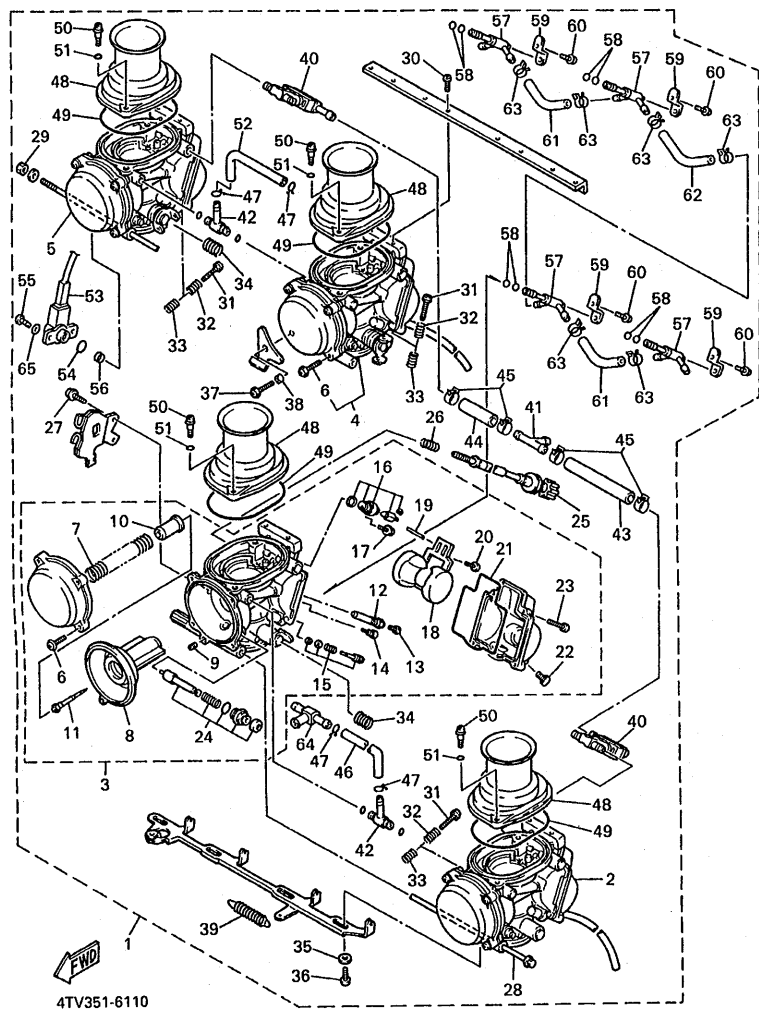

EJEMPLO

PIEZAS NO.	DESCRIPCION	CANT.	OBSERVACION
2N4-24110-00-X5	.COMP. DEL TANQUE	2	MXR
3J1-24240-10	.GRAFICO, DEL TANQUE	1	para MXR

- Números de Serie

No. de Serie del motor.

No. de Serie del bastidor

- Debe tenerse en cuenta que las ilustraciones sirven como guía para la búsqueda de las referencias y no deben usarse para el montaje. Durante el montaje, se recomienda usar el manual de Taller correspondiente.
- EL asterisco (*) antes del número de referencia indica los elementos modificados después de la primera edición.

4TV3351-7100

FIG. 10 ADMISION

REF. NO.	CODIGO NO.	DESCRIPCION	4TV8				OBSERVACION
28	90338-05194	TAPON	4				
29	90467-08017	PRESILLA	8				
30	4TV-14485-01	TUBO DE UNION	1				
31	3GM-14467-00	SELLO	1				
32	90467-20030	PRESILLA	2				
33	4TV-14197-00	TUBO RESPIRADERO	1				
34	90467-19160	PRESILLA	2				
35	4TV-14466-00	TUBO	1				
36	90480-15363	TAPON	1				
37	90387-07391	CASQUILLO CON VALONA	1				
38	90110-06087	TORNILLO ALLEN	1				
39	90480-12237	TAPON	1				
40	90387-087L0	CASQUILLO CON VALONA	1				
41	92017-06016	PERNO	1				
42	95707-06500	TUERCA DE BRIDA	1				
43	4TV-14148-00	TUBO	1				
44	90467-20154	PRESILLA	4				
45	4TV-1443E-00	TUBO, DRENAJE	1				
46	90467-11106	PRESILLA	7				
47	90413-08009	UNION	1				
48	90445-110H9	TUBO	1				
49	90445-114J7	TUBO	1				
50	4TV-14226-00	COPA DE DRENAJE	1				
51	90445-11262	TUBO	1				
52	4TV-14191-00	TORNILLO, DE DRENAJE	1				
53	90464-44109	BRIDA	1				
54	4TV-14149-00	TUBO	1				