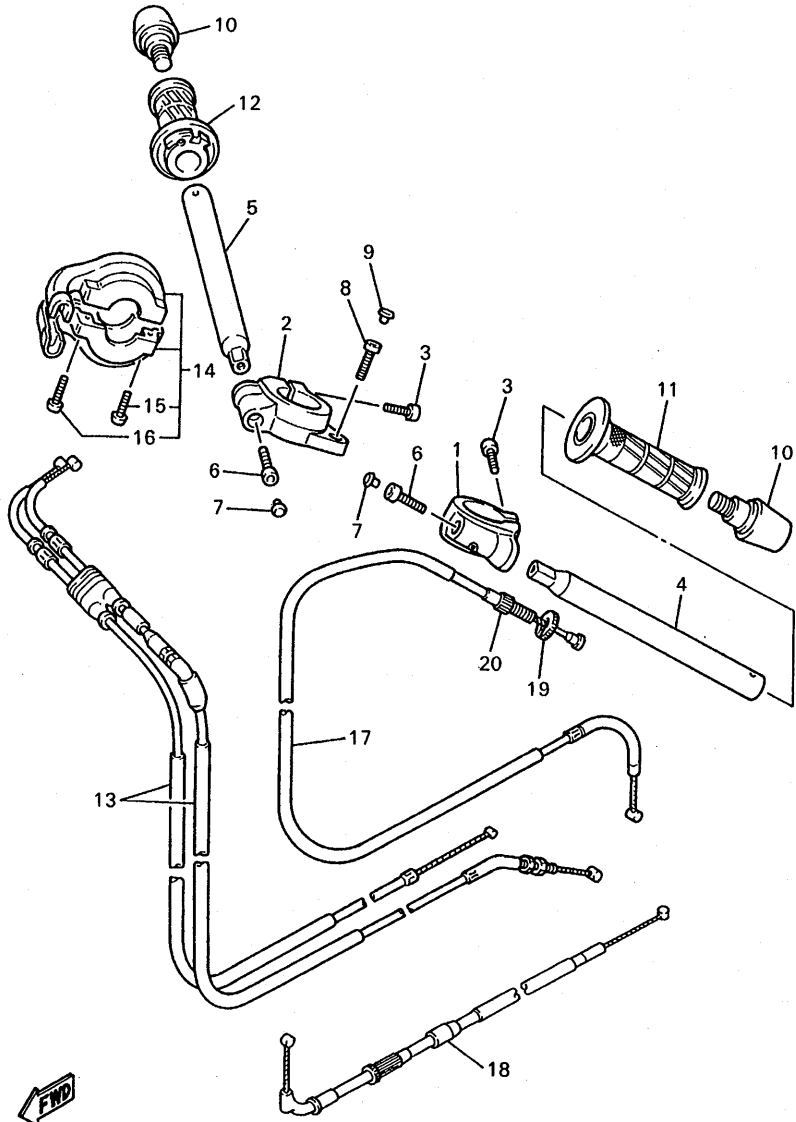

FIG. 33 MANUBRIO. CABLE

REF. NO.	CODIGO NO.	DESCRIPCION	4TV9				OBSERVACION
1	4JH-26121-00	COPA DE MANUBRIO 1	1				
2	4JH-26122-00	COPA DE MANUBRIO 2	1				
3	91314-06020	PERNO	4				
4	4SV-26111-00	MANUBRIO	1				
5	4SV-26112-00	MANUBRIO RECTO	1				
6	91317-08025	PERNO	2				
7	341-23469-00	TAPA DE PERNO	2				
8	91317-06025	PERNO	2				
9	10L-23469-00	TAPA DE PERNO	2				
10	36Y-26246-00	EXTREMO DE EMPUNADURA	2				
11	4FM-26241-01	EMPUNADURA (MI)	1				
12	4TV-26240-00	EMPUNADURA COMPLETA	1				
13	4TV-26302-00	CABLE DE ACELERADOR COMPLETO	1				
14	3LN-26270-01	CABLE CON TAPA DE CONECTOR	1				
15	98507-05020	.TORNILLO DE CABEZA CON PLANA	1				
16	98507-05025	.TORNILLO DE CABEZA CON PLANA	1				
17	4JH-26335-10	CABLE DE EMBRAGUE	1				
18	4TV-26331-00	CABLE DE ARRANQUE	1				
19	90179-08148	TUERCA	1				
20	90123-08046	PERNO	1				