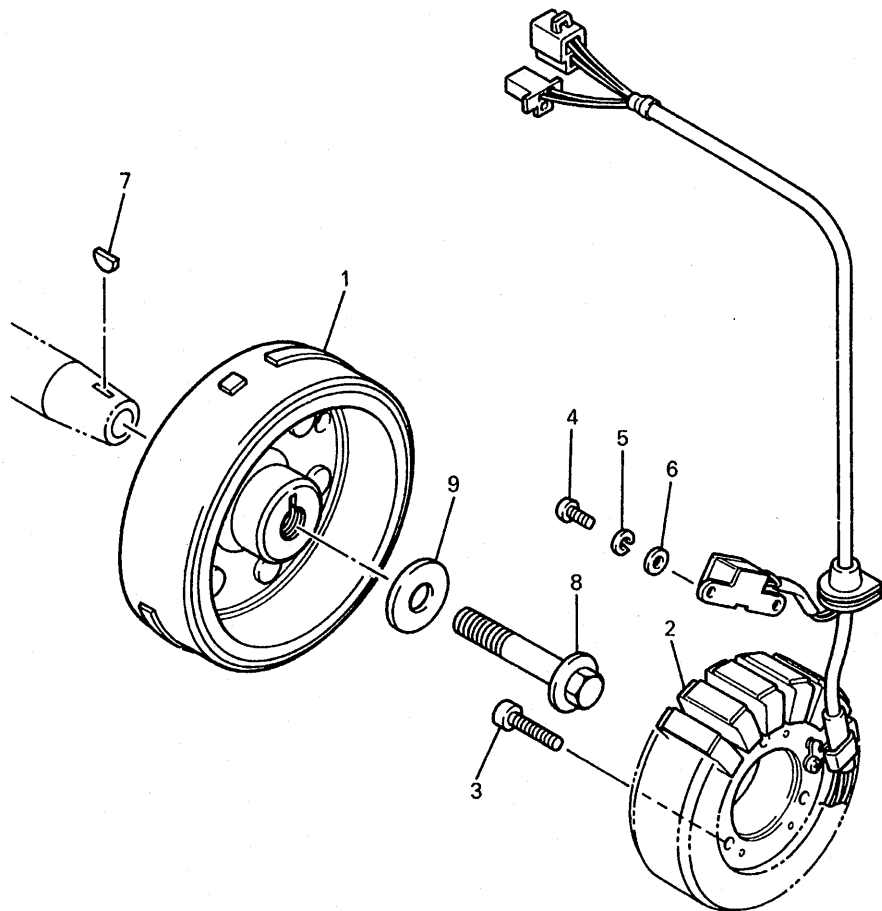

4TV5351-8380

FIG. 38 BOVEDA 2

REF. NO.	CODIGO NO.	DESCRIPCION	4TV				OBSERVACION
44	90150-06036	TORNILLO CABEZA REDONDA	6				
45	4JH-2836F-00	MENSULA 3	1				
46	4JH-2836G-00	MENSULA 4	1				
47	90480-01531	TAPON	2				