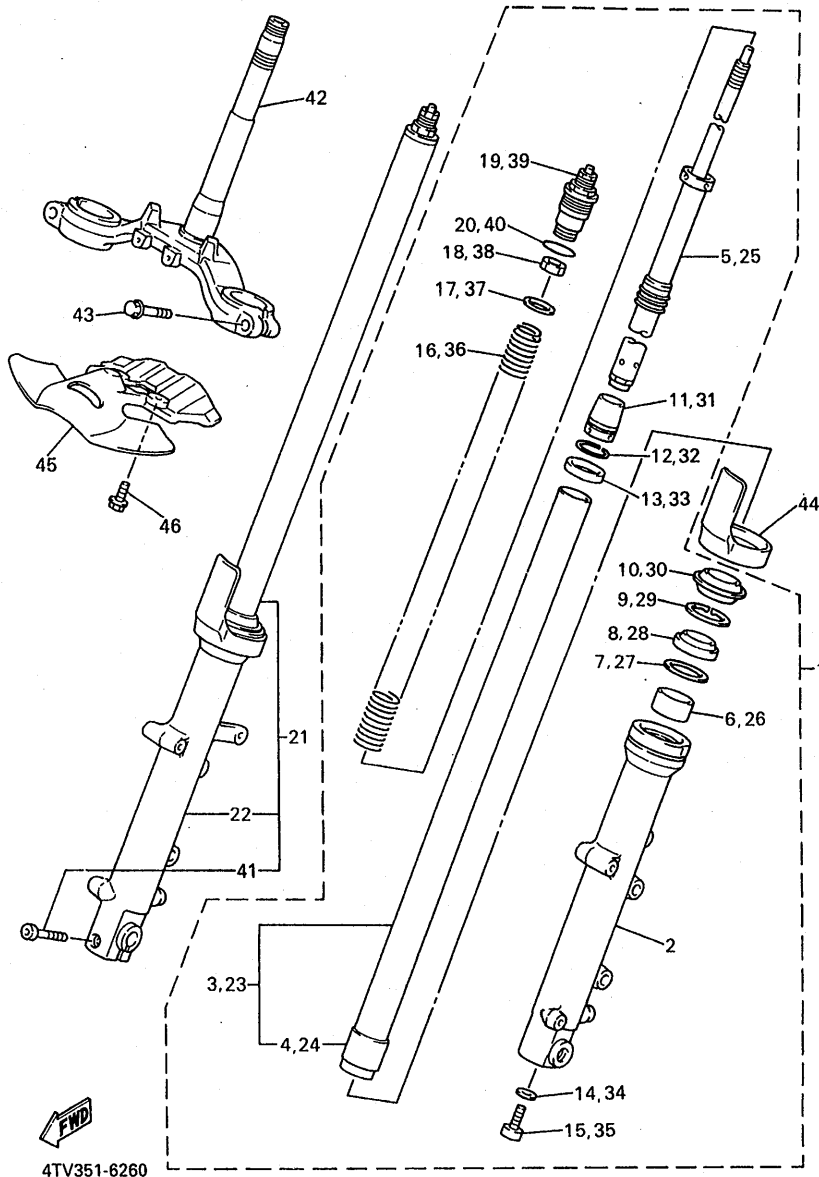

4TV351-6260

FIG. 26 HORQUILLA DELANTERA

REF. NO.	CODIGO NO.	DESCRIPCION	4TVB				OBSERVACION
28	3SP-23145-L0	.RETEN DE ACEITE	1				
29	26H-23156-00	.PRESILLA DEL RETEN DE ACEITE	1				
30	3XV-23144-50	.GUARDAPOLVO	1				
31	4TV-23173-00	.VASTAGO AHUSADO	1				
32	4TV-23153-00	.ANILLO DE ENGANCHE	1				
33	4TV-23184-00	.TAPA DE VALVULA DE AIRE	1				
34	2K8-23158-L0	.EMPAQUE	1				
35	3LC-23181-00	.TORNILLO CABEZAHEXAGONAL	1				
36	4JH-23141-10	.RESORTE HORQUILLA DELANT.	1				
37	3LC-23149-00	.ARANDELA DE RESORTE SUPERIOR	1				
38	3LC-23357-00	.TUERCA	1				
39	4JH-23111-10	.TAPON	1				
40	43F-23188-10	.ANILLO O	1				
41	91314-08040	.PERNO	1				
42	4TV-23340-00	PLATINA INFERIOR COMPLETA	1				
43	4TV-23356-00	PERNO 2	2				
44	4PU-2331G-00	CUBIERTA	2				
45	4TV-23818-00	CUBIERTA DE DIRECCION	1				
46	90119-06117	TORNILLO CON ARANDELA	2				