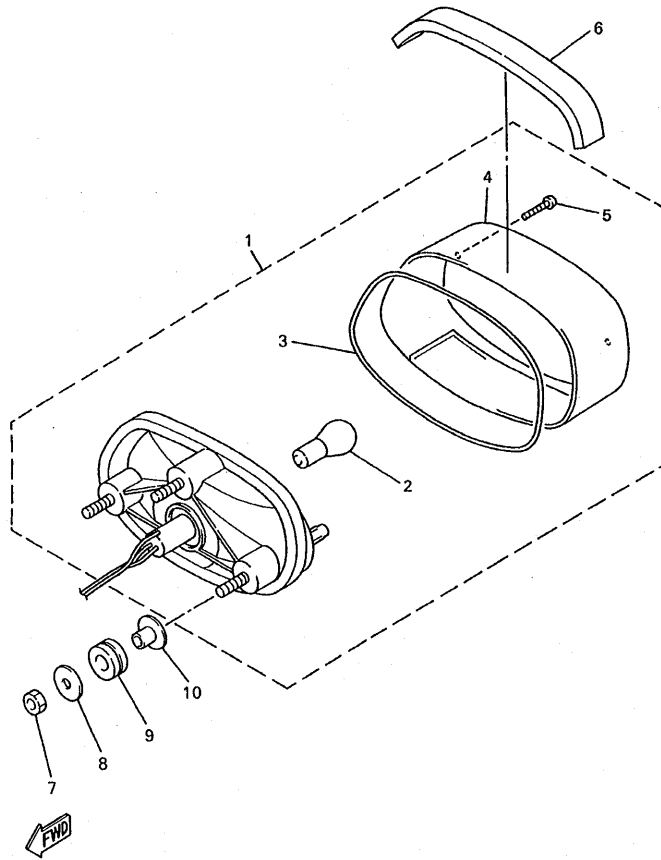

FIG. 44 LUZ DE COLA

4TV351-6440

REF. NO.	CODIGO NO.	DESCRIPCION	4TVB				OBSERVACION
1	4TR-84700-00	FARO TRASERO COMPLET.	1				
2	31L-84714-00	.BOMBILLA (12V-21/5W)	1				
3	4TR-84723-00	.EMPAQUE LENTE FARO TRASERO	1				
4	4TR-84733-00	.LENTE DE FARO TRASERO	1				
5	97706-40620	.TORNILLO ROSCA HEMBRA	2				
6	4TV-84753-00	AMORTIGUADOR	1				
7	95307-06600	TUERCA	3				
8	90201-06071	ARANDELA PLANA	3				
9	90480-18276	TAPON	3				
10	90387-062W4	COLLAR	3