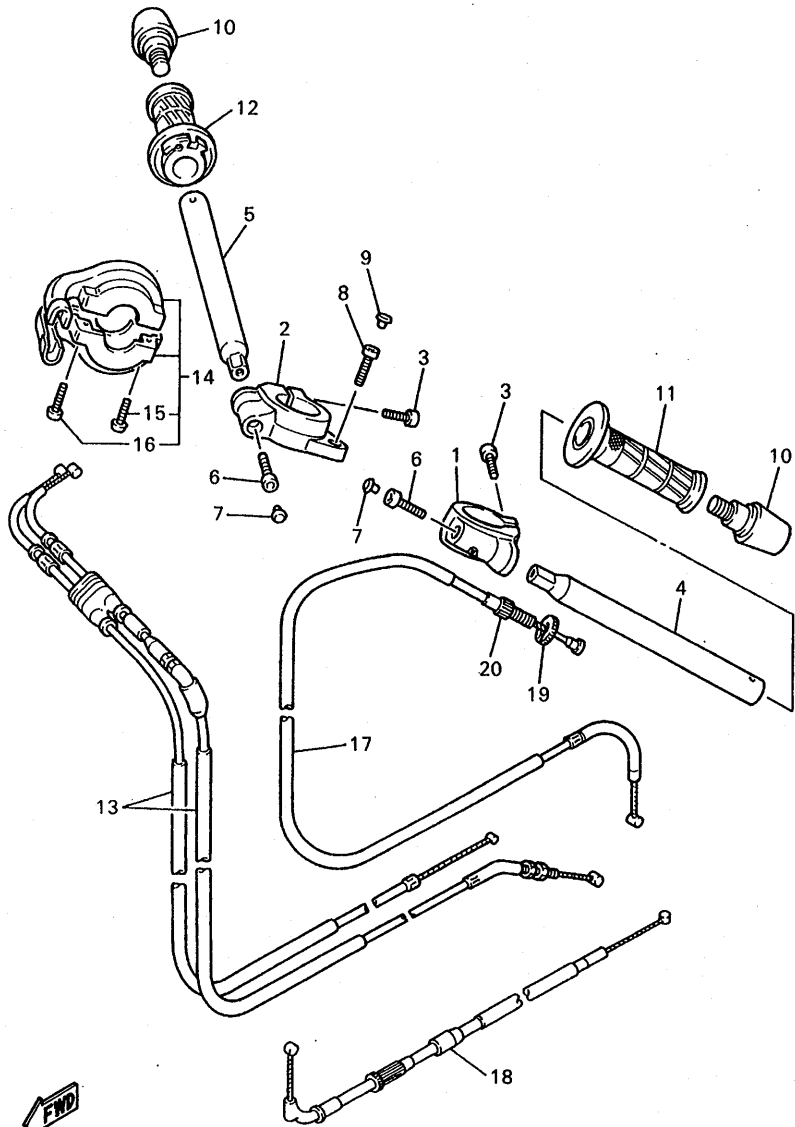

4JH351-4320

FIG. 33 MANUBRIO. CABLE

REF. NO.	CODIGO NO.	DESCRIPCION	4TV/B				OBSERVACION
1	4JH-26121-00	COPA DE MANUBRIO 1	1				
2	4JH-26122-00	COPA DE MANUBRIO 2	1				
3	91314-06020	PERNO	4				
4	4SV-26111-00	MANUBRIO	1				
5	4SV-26112-00	MANUBRIO RECTO	1				
6	91317-08025	PERNO	2				
7	341-23469-00	TAPA DE PERNO	2				
8	91317-06025	PERNO	2				
9	10L-23469-00	TAPA DE PERNO	2				
10	36Y-26246-00	EXTREMO DE EMPUNADURA	2				
11	4FM-26241-01	EMPUNADURA (MI)	1				
12	4TV-26240-00	EMPUNADURA COMPLETA	1				
13	4TV-26302-00	CABLE DE ACELERADOR COMPLETO	1				
14	3LN-26270-01	CABLE CON TAPA DE CONECTOR	1				
15	98507-05020	.TORNILLO DE CABEZA CON PLANA	1				
16	98507-05025	.TORNILLO DE CABEZA CON PLANA	1				
17	4JH-26335-10	CABLE DE EMBRAGUE	1				
18	4TV-26331-00	CABLE DE ARRANQUE	1				
19	90179-08148	TUERCA	1				
20	90123-08046	PERNO	1				