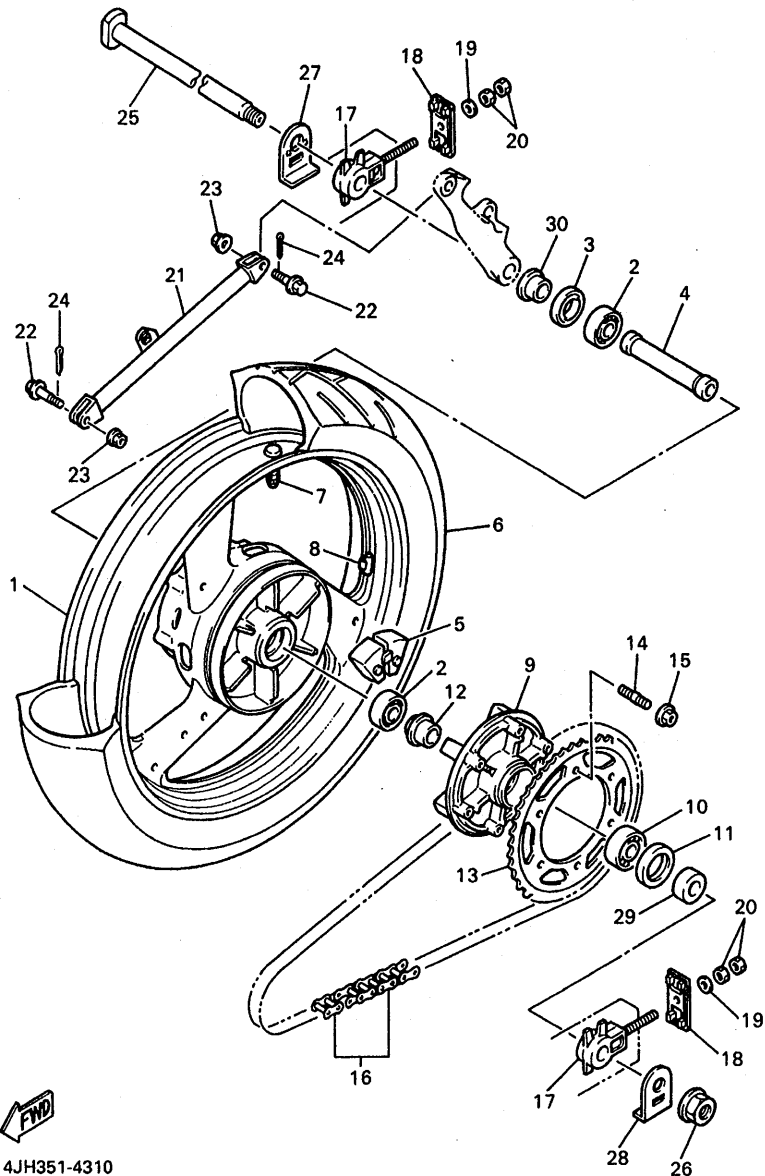

4JH351-4310

FIG. 31 RUEDA TRASERA

REF. NO.	CODIGO NO.	DESCRIPCION.	4TVB			OBSERVACION
1	4JH-25338-00-7B	RUEDA FUNDIDA TRASERA	1			BIB2
2	93306-20417	COJINETE	2			
3	93102-28022	SELLO ACEITE	1			
4	90387-2004F	COLLAR	1			
5	4FM-25364-00	AMORTIGUADOR	6			
6	*	NEUMATICO(160/60ZR17 MACADAM 90X)	1			LM MICHELIN
7	93900-00030	VALVULA DE ARO	1			
8	29L-25398-00	BALANCEADOR DE RUEDA(10G)	1			UR
	29L-25398-10	BALANCEADOR DE RUEDA (20G)	1			UR
	29L-25398-20	BALANCEADOR DE RUEDA (30G)	1			UR
9	4FM-25366-00	EMBRAGUE DE MASA	1			
10	93306-20644	COJINETE	1			
11	93106-40041	SELLO ACEITE	1			
12	90387-2004E	COLLAR	1			
13	4JH-25447-00	CORONA (47T)	1			
14	90116-10575	ESPARRAGO	6			
15	95607-10200	TUERCA DE AUTO-CIERRE	6			
16	94581-59108	CADENA (D.I.D.50VA7-108LE)	1			
17	3XW-25388-00	TIRADOR DE CADENA 1	2			
18	4JH-22174-00	EXTREMO 1	2			
19	92907-08600	ARANDELA	2			
20	95307-08600	TUERCA	4			
21	4JH-25371-01	BARRA TENSORA	1			
22	90105-08321	TORNILLO CON ARANDELA	2			
23	95707-08500	TUERCA DE BRIDA	2			
24	91401-20012	PASADOR DE CHAVETA	2			
25	3GM-25381-A0	EJE DE RUEDA	1