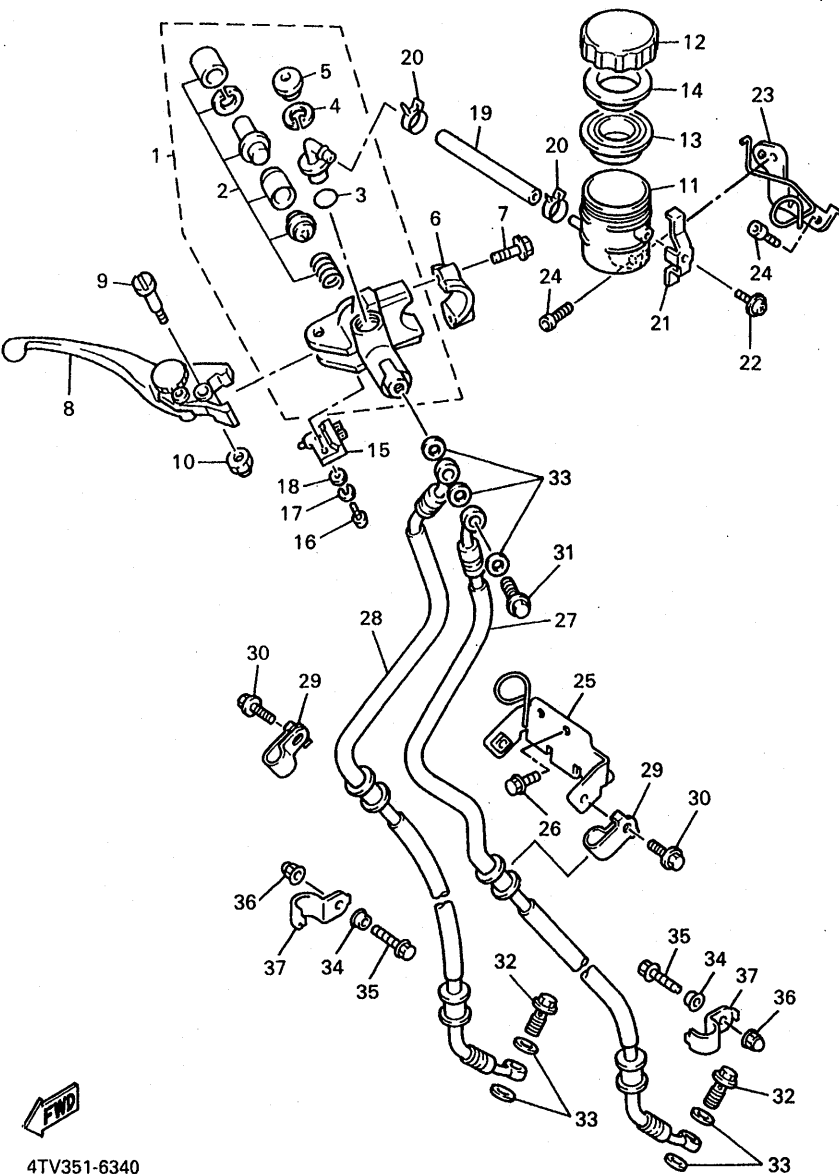

4TV9351-0250

FIG. 26 HORQUILLA DELANTERA

REF. NO.	CODIGO NO.	DESCRIPCION	4TVB				OBSERVACION
1	4TV-23102-00	HORQUILLA DELANTERA COMPL.(MI)	1				
2	4TV-23126-00	.TUBO EXTERIOR 1	1				
3	4TV-23110-00	.TUBO INTERIOR COMPLETO 1	1				
4	4FM-23171-40	..PISTON HORQUILLA DELANT.	1				
5	4TV-23170-00	.CILINDRO COMPL DE HORQ DELAN	1				
6	4FM-23125-40	.METAL CORREDIZO 1	1				
7	36Y-23146-10	.ARANDELA DE SELLO DE ACEITE	1				
8	3SP-23145-L0	.RETEN DE ACEITE	1				
9	26H-23156-00	.PRESILLA DEL RETEN DE ACEITE	1				
10	3XV-23144-50	.GUARDAPOLVO	1				
11	4TV-23173-00	.VASTAGO AHUSADO	1				
12	4TV-23153-00	.ANILLO DE ENGANCHE	1				
13	4TV-23184-00	.TAPA DE VALVULA DE AIRE	1				
14	2K8-23158-L0	.EMPAQUE	1				
15	3LC-23181-00	.TORNILLO CABEZAHEXAGONAL	1				
16	4JH-23141-10	.RESORTE HORQUILLA DELANT.	1				
17	3LC-23149-00	.ARANDELA DE RESORTE SUPERIOR	1				
18	3LC-23357-00	.TUERCA	1				
19	4JH-23111-10	.TAPON	1				
20	43F-23188-10	.ANILLO O	1				
21	4TV-23103-00	HORQUILLA DELANTERA COMPL.(MD)	1				
22	4TV-23136-00	.TUBO EXTERIOR (DER.)	1				
23	4TV-23110-00	.TUBO INTERIOR COMPLETO 1	1				
24	4FM-23171-40	..PISTON HORQUILLA DELANT.	1				
25	4TV-23170-00	.CILINDRO COMPL DE HORQ DELAN	1				
26	4FM-23125-40	.METAL CORRÉDIZO 1	1				
27	36Y-23146-10	.ARANDELA DE SELLO DE ACEITE	1				

4TV351-6340

FIG. 34 CILINDRO MAESTRO DELANTERO

REF. NO.	CODIGO NO.	DESCRIPCION	4TVB	OBSERVACION
28	4TV-25873-00	MANGUERA DE FRENO 2	1	
29	90461-10132	GRAPA	2	
30	95807-06012	TUERCA DE REBORDE	2	
31	90401-10160	PERNO DE UNION	1	
32	90401-10159	PERNO DE UNION	2	
33	90201-10118	ARANDELA PLANA	7	
34	90387-07717	COLLAR	2	
35	90119-06097	TORNILLO CON ARANDELA	2	
36	90176-06065	TUERCA CORONA	2	
37	4SV-25876-00	SOPORTE DE MANGUERA FRENO 2	2	