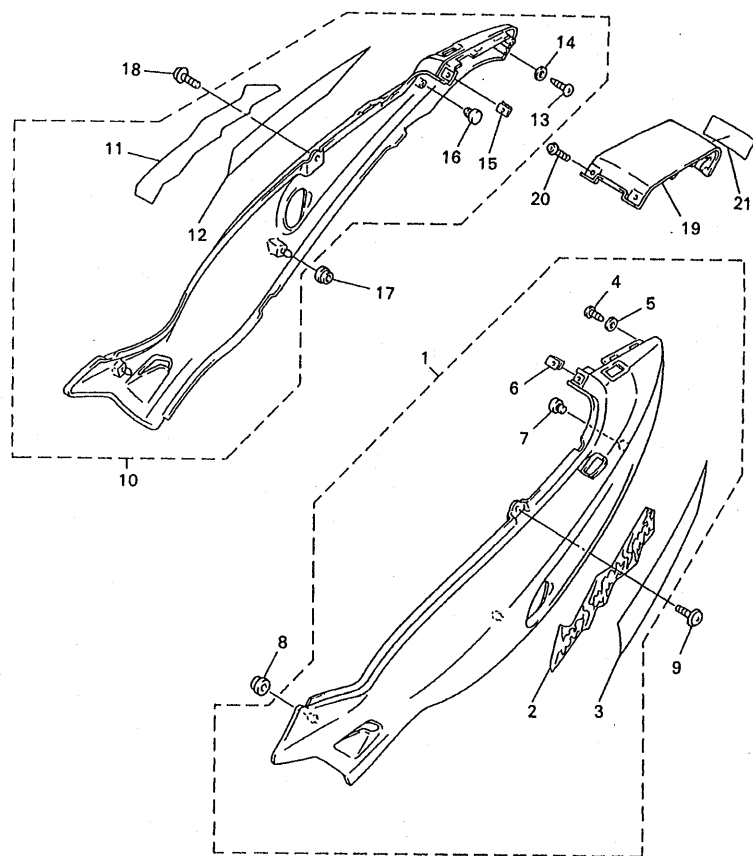

FWD
4TV9351-0220

FIG. 22 CUBIERTA LATERAL

REF. NO.	CODIGO NO.	DESCRIPCION	4TV/B	OBSERVACION
1	4TV-Y2171-V1-P3	CUBIERTA, LATERAL 1	1	UR VRC7
	4TV-Y2171-0U-P4	CUBIERTA, LATERAL 1	1	UR DPBMC
2	4TV-21781-50	.EMBLEMA 1	1	UR PARA VRC7
	4TV-21781-60	.EMBLEMA 1	1	UR PARA DPBMC
3	4TV-2173E-30	.GRAFICO	1	PARA VRC7
4	97707-40010	.TORNILLO ROSCA HEMBRA	1	
5	90201-042E0	.ARANDELA PLANA	1	
6	90183-05024	.TUERCA DE RESORTE	1	
7	90338-10132	.TAPON	1	
8	90480-13567	TAPON	2	
9	90159-06033	TORNILLO CON VALONA	1	
10	4TV-Y2172-F1-P3	CUBIERTA, LATERAL 2	1	UR VRC7
	4TV-Y2172-M1-P4	CUBIERTA, LATERAL 2	1	UR DPBMC
11	4TV-21781-50	.EMBLEMA 1	1	UR PARA VRC7
	4TV-21781-60	.EMBLEMA 1	1	UR PARA DPBMC
12	4TV-2173F-30	.GRAFICO	1	PARA VRC7
13	97707-40010	.TORNILLO ROSCA HEMBRA	1	
14	90201-042E0	.ARANDELA PLANA	1	
15	90183-05024	.TUERCA DE RESORTE	1	
16	90338-10132	.TAPON	1	
17	90480-13567	TAPON	2	
18	90159-06033	TORNILLO CON VALONA	1	
19	4TV-21651-00-P4	TAPA DE GUARDABARRO TRAS.	1	UR VRC7
	4TV-21651-00-P2	TAPA DE GUARDABARRO TRAS.	1	UR DPBMC
20	90154-05059	TORNILLO DE LIGAR	2	
21	99246-00080	.EMBLEMA, YAMAHA	1