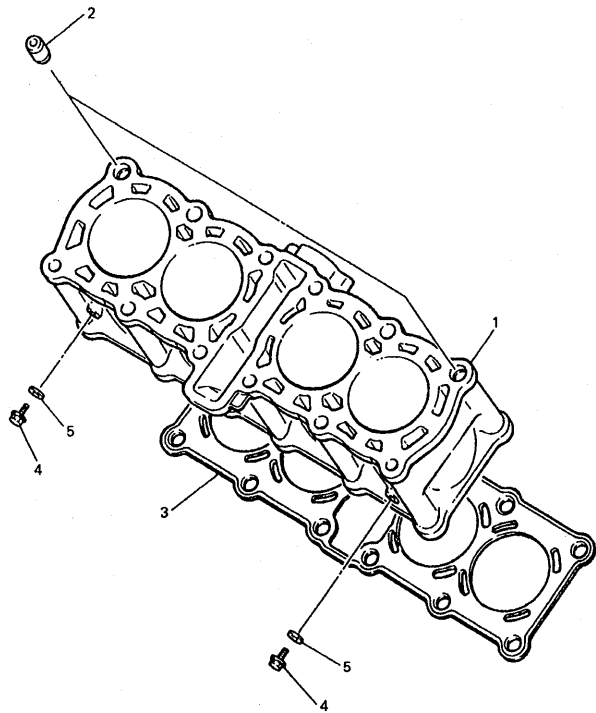

4JH351-4020

FIG. 2 CILINDRO

REF. NO.	CODIGO NO.	DESCRIPCION	4TVB				OBSERVACION
1	4JH-11311-01	CILINDRO 1	1				
2	93612-16254	PASADOR DE CLAVIJA	2				
3	3TJ-11351-00	JUNTA, DE CILINDRO	1				
4	95827-06010	TUERCA DE REBORDE	2				
5	90430-06014	JUNTA	2