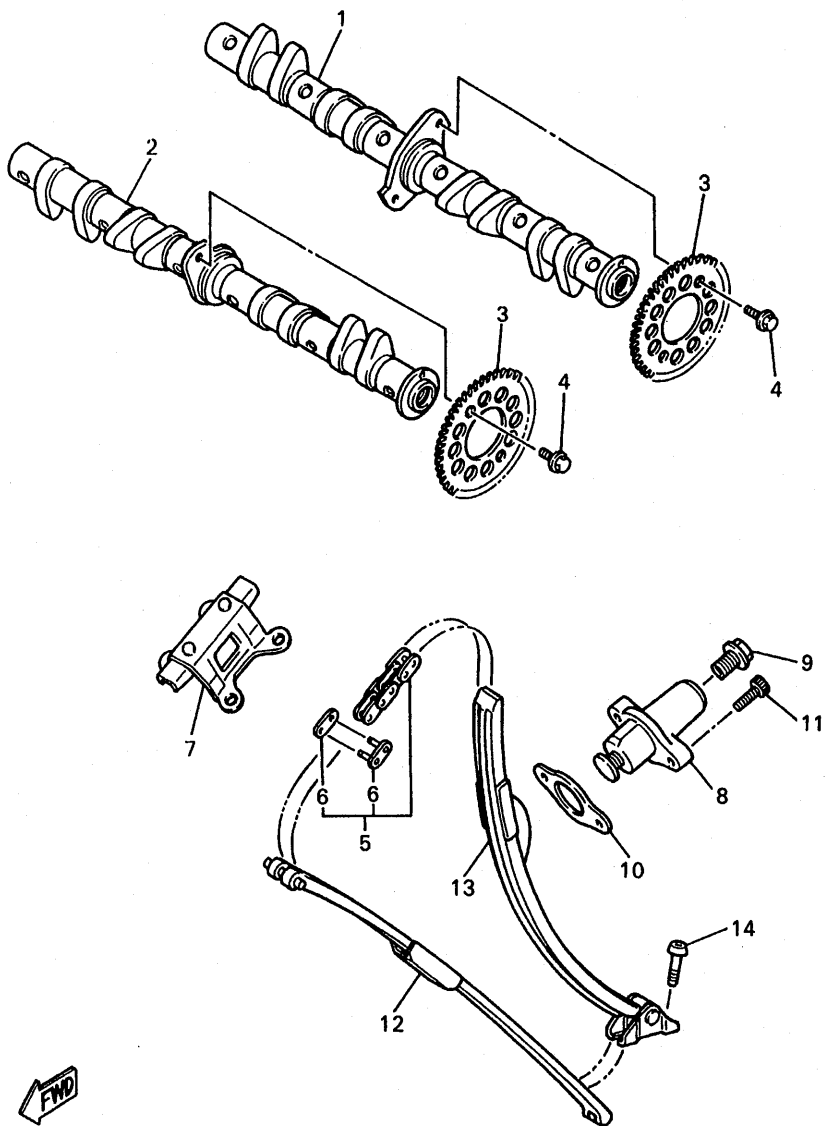

FIG. 5 ARBOL DE LEV. CADENA

REF. NO.	CODIGO NO.	DESCRIPCION	#TVB				OBSERVACION
1	4JH-12171-01	ARBOL DE LEVAS 1	1				
2	4JH-12181-00	ARBOL DE LEVAS 2	1				
3	1WG-12176-00	CATALINA DE CADENA	2				
4	90105-07385	TORNILLO CON ARANDELA	4				
5	9Y581-32117	CADENA (D.I.D. 215F DHA 118L)	1				
6	4TV-11498-00	.PASADOR DE JUNTA	1				
7	3TJ-12241-00	TOPE DE GUIA 2	1				
8	1WG-12210-02	TENSOR CADENA DE LEVA	1				
9	90109-112F1	PERNO	1				
10	4FM-12213-00	EMPAQUE DE CAJA TENSOR	1				
11	91317-06025	PERNO	2				
12	3HE-12251-00	AMORTIGUADOR CADENA 1	1				
13	4JH-12252-00	AMORTIGUADOR CADENA 2	1				
14	90109-065A8	PERNO	2				