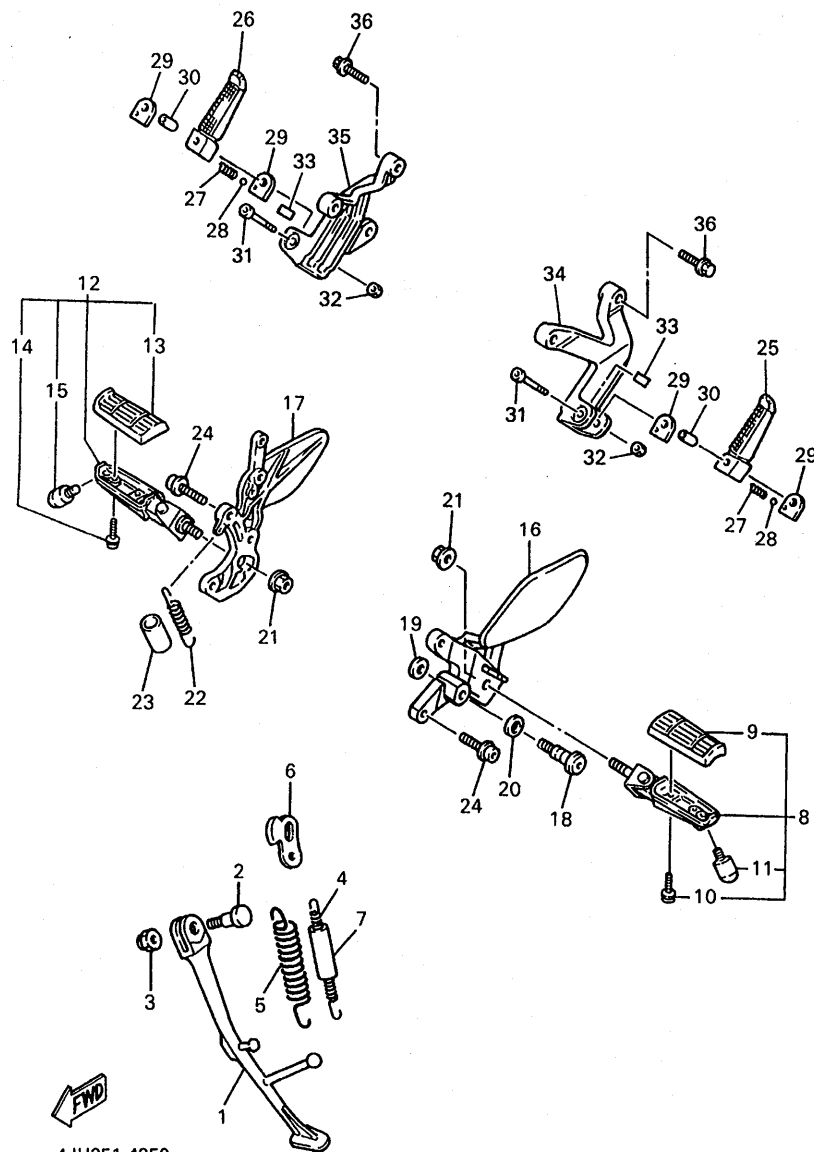

4JH351-4350

FIG. 35 SOPORTE. APOYAPIE

REF. NO.	CODIGO NO.	DESCRIPCION	4TVB				OBSERVACION
1	4FM-27311-00	PUNTAL LATERAL	1				
2	90109-104E6	PERNO	1				
3	90185-10037	TUERCA AUTOBLOCANTE	1				
4	90506-18224	RESORTE DE TENSION	1				
5	90506-26225	RESORTE DE TENSION	1				
6	4FM-27315-00	CONEXION DE PUNTAL LATERAL	1				
7	1TX-27351-00	GUIA DE PUNTAL LATERAL	1				
8	4JH-27410-01	APOYAPIE DELANTERO (MI)	1				
9	3YX-27413-00	.CUBIERTA DE APOYAPIE	1				
10	90157-05079	.TORNILLO CABEZA CONICA PLANA	2				
11	3HE-27435-00	.PERNO	1				
12	4JH-27420-01	APOYAPIE DELANTERO (MD)	1				
13	3YX-27413-00	.CUBIERTA DE APOYAPIE	1				
14	90157-05079	.TORNILLO CABEZA CONICA PLANA	2				
15	3HE-27435-00	.PERNO	1				
16	4FM-27442-02	SOPORTE 2	1				
17	4FM-27443-02	SOPORTE 3	1				
18	2YK-27434-01	PERNO	1				
19	90201-08326	ARANDELA PLANA	1				
20	90206-12074	ARANDELA ONDULADA	1				
21	90179-10247	TUERCA	2				
22	90506-20377	RESORTE DE TENSION	1				
23	90446-17346	TUBO RESEIRADERO	1				
24	91314-08025	PERNO	4				
25	3XV-27431-01	APOYAPIE POSTERIOR 1	1				
26	3XV-27441-11	APOYAPIE POSTERIOR 2	1				
27	90501-12743	RESORTE DE COMPRESION	2