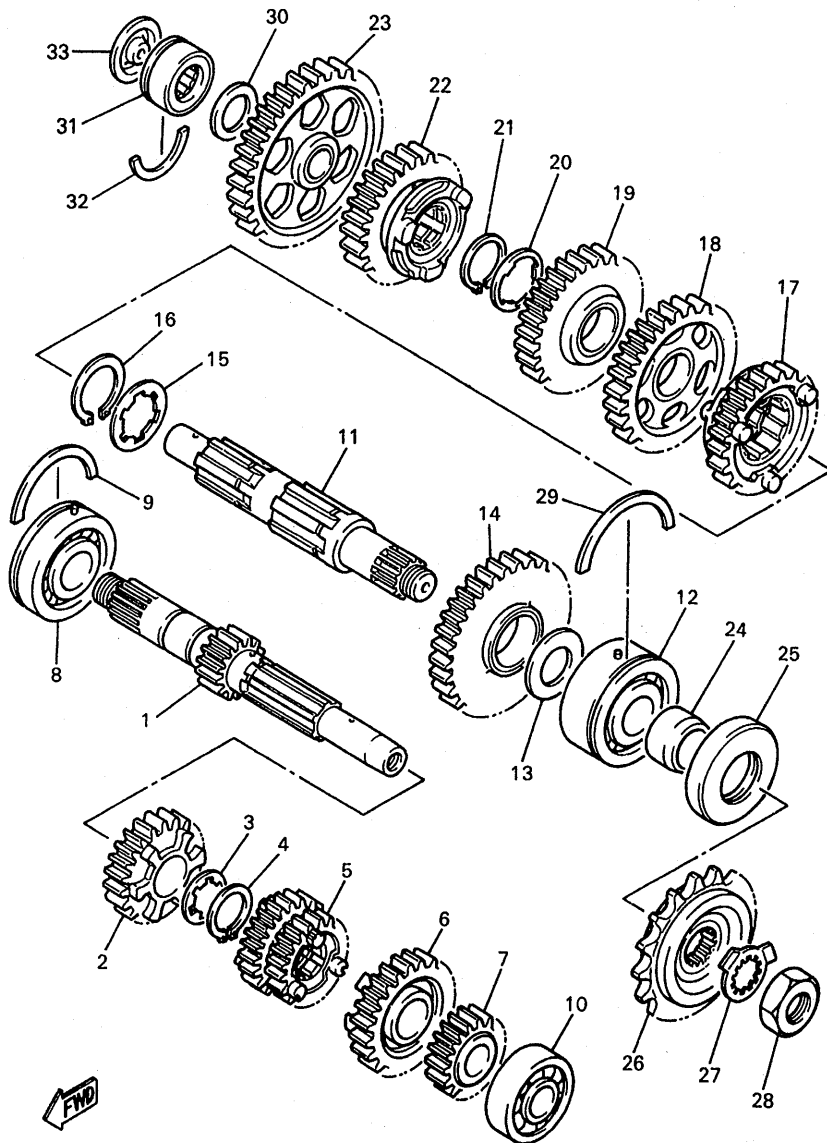

4JH351-4170

FIG. 17 TRANSMISION

REF. NO.	CODIGO NO.	DESCRIPCION	4TVB				OBSERVACION
1	4JH-17411-00	EJE, PRINCIPAL (13T)	1				
2	4TV-17151-00	ENGRANAJE PINON DE 5TA (21T)	1				
3	90209-22191	ARANDELA DE SEPARACION	1				
4	93440-25084	BOLA	1				
5	4JH-17131-00	ENGRANAJE PINON DE 3RA/4TA(22T/21T)	1				
6	4TV-17161-00	ENGRANAJE PINON 6TA (27T)	1				
7	4TV-17121-00	ENGRANAJE DE PINON DE 2DA (19T)	1				
8	93306-37208	COJINETE	1				
9	93440-54152	BOLA	1				
10	93306-20464	COJINETE	1				
11	4TV-17421-00	EJE SECUNDARIO	1				
12	93305-20509	COJINETE	1				
13	4TV-17417-00	ARANDELA DE REGLAJE	1				
14	4JH-17221-00	ENGRANAJE RUEDA DE 2DA (37T)	1				
15	90209-27336	ARANDELA DE SEPARACION	1				
16	93440-30077	BOLA	1				
17	4TV-17261-00	ENGRANAJE RUEDA DE 6TA (29T)	1				
18	4JH-17231-00	ENGRANAJE RUEDA DE 3RA (34T)	1				
19	4JH-17241-00	ENGRANAJE DE RUEDA 4TA (28T)	1				
20	90209-22191	ARANDELA DE SEPARACION	1				
21	93440-25084	BOLA	1				
22	4TV-17251-00	ENGRANAJE RUEDA DE 5TA (25T)	1				
23	4JH-17211-00	ENGRANAJE RUEDA DE 1 RA (37T)	1				
24	90387-2504A	COLLAR	1				
25	93102-35368	SELLO ACEITE	1				
26	4TV-17460-00	RUEDA DEÑTADA, TRACC (15T)	1				
27	90215-21022	ARANDELA DE CIERRE	1