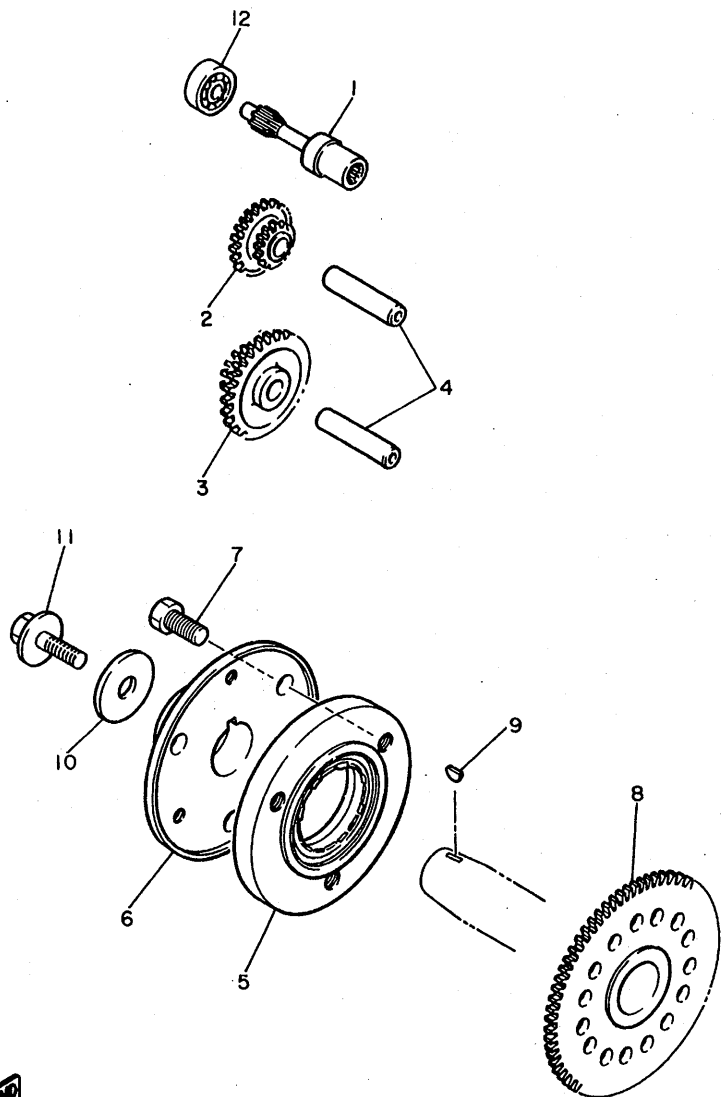

FIG. 15 EMBRAG. DEL ARRANQUE

REF. NO.	CODIGO NO.	DESCRIPCION	4TVB				OBSERVACION
1	3HE-15521-00	EJE 1	1				
2	3HE-15512-00	ENGRENAJE NEUTRO	1				
3	3HE-15517-00	ENGRENAJE POSICION 2DA	1				
4	3TJ-15521-00	EJE 1	2				
5	3HE-15590-02	ENSAMBLE GUIA CADENA ARRANQUE	1				
6	3HE-15524-00	RUEDA DE ARRANQUE	1				
7	91317-08020	PERNO	3				
8	4JH-15515-00	ENGRANAJE 3	1				
9	90280-05048	CUNA WOODRUFF	1				
10	90201-107K6	ARANDELA PLANA	1				
11	90105-10445	TORNILLO CON ARANDELA	1				
12	93306-20006	COJINETE (B6200)	1				NTN

3HE332-9160