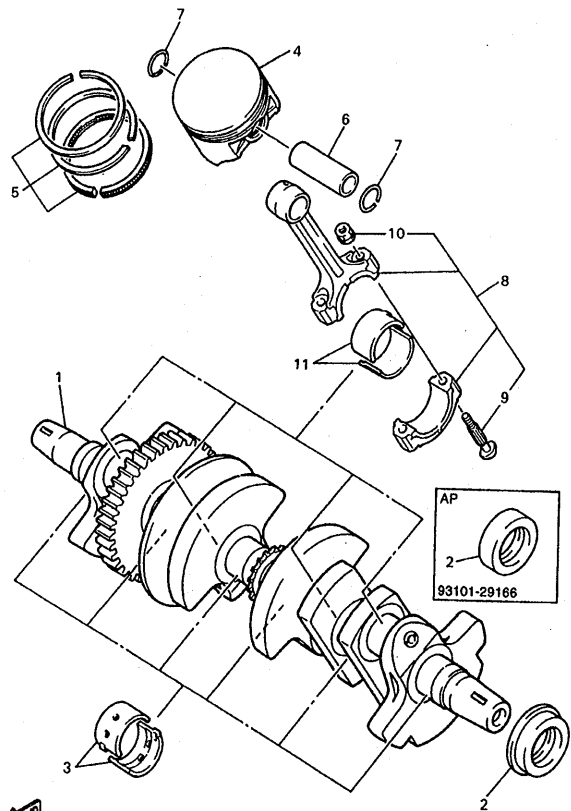

4JH351-5030

FIG. 3 CIGUENAL. PISTON

REF. NO.	CODIGO NO.	DESCRIPCION	4TVB			OBSERVACION
1	4TV-11411-00	CIGUENAL	1			
2	93101-29165	SELLO ACEITE	1			UR
	93101-29166	SELLO ACEITE	1			AP
3	4TV-11416-00	COJINETE PLANO 1	12			UR AZUL
	4TV-11416-10	COJINETE PLANO 1	12			UR NEGRO
	4TV-11416-20	COJINETE PLANO 1	12			UR MARRON
	4TV-11416-30	COJINETE PLANO 1	12			UR VERDE
	4TV-11416-40	COJINETE PLANO 1	12			UR AMARILLO
	4TV-11416-50	COJINETE PLANO 1	12			UR PINK
4	4TV-11631-00	PISTON(STD)	4			
5	4JH-11603-00	JUEGO DE ANILLOS (ESTD)	4			
6	4JH-11633-00	PASADOR, PISTON	4			
7	90468-12069	PRESILLA	8			
8	4JH-11650-00	BIELA COMPLETA	4			
9	4JH-11654-00	.TORNILLO DE BIELA	2			
10	90179-07652	.TUERCA	2			
11	4TV-11656-00	COJINETE PLANO	8			UR AZUL
	4TV-11656-10	COJINETE PLANO	8			UR NEGRO
	4TV-11656-20	COJINETE PLANO	8			UR MARRON
	4TV-11656-30	COJINETE PLANO	8			UR VERDE