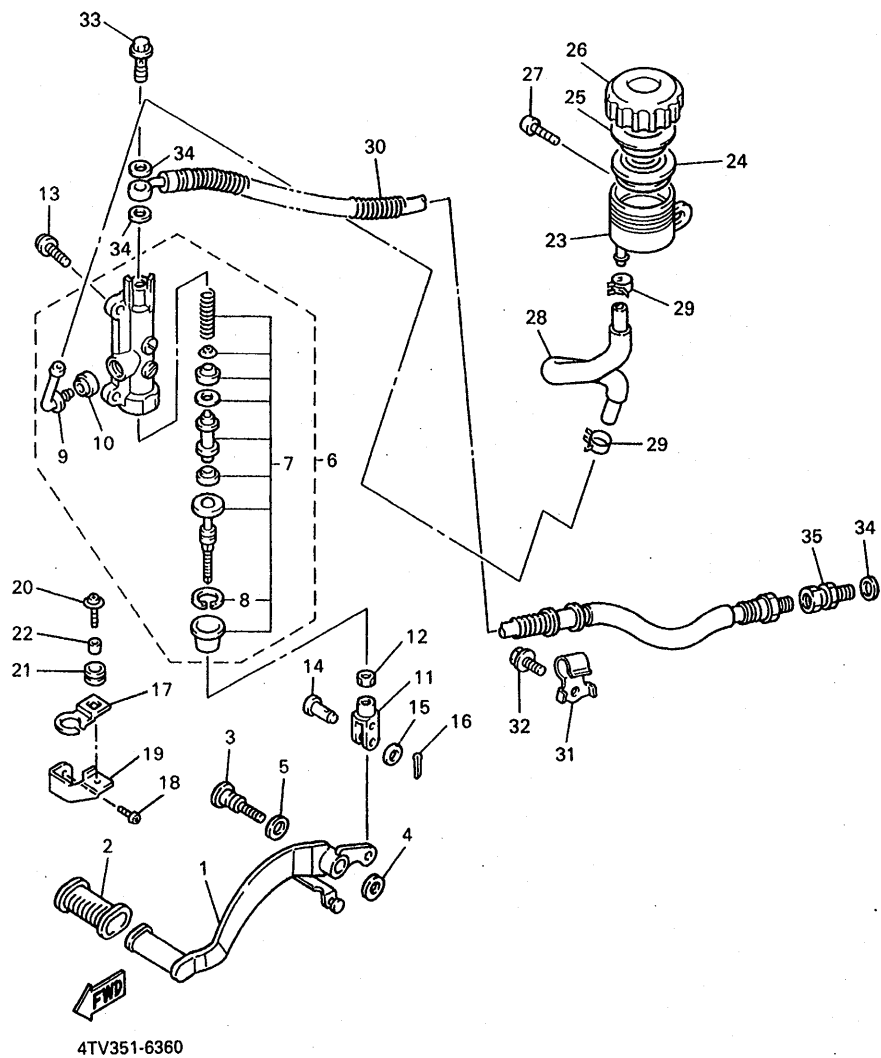

FIG. 36 CILINDRO MAESTRO TRASERO

REF. NO.	CODIGO NO.	DESCRIPCION	4TVB	OBSERVACION
28	4JH-25895-00	MANGUERA DE TANQUE DE RESERVA	1	
29	90467-14057	PRESILLA	2	
30	4JH-25874-01	MANGUERA DE FRENO	1	
31	90461-08031	GRAPA	1	
32	95807-06012	TUERCA DE REBORDE	1	
33	90401-10159	PERNO DE UNION	1	
34	90201-10118	ARANDELA PLANA	3	
35	3LC-25885-00	UNION	1