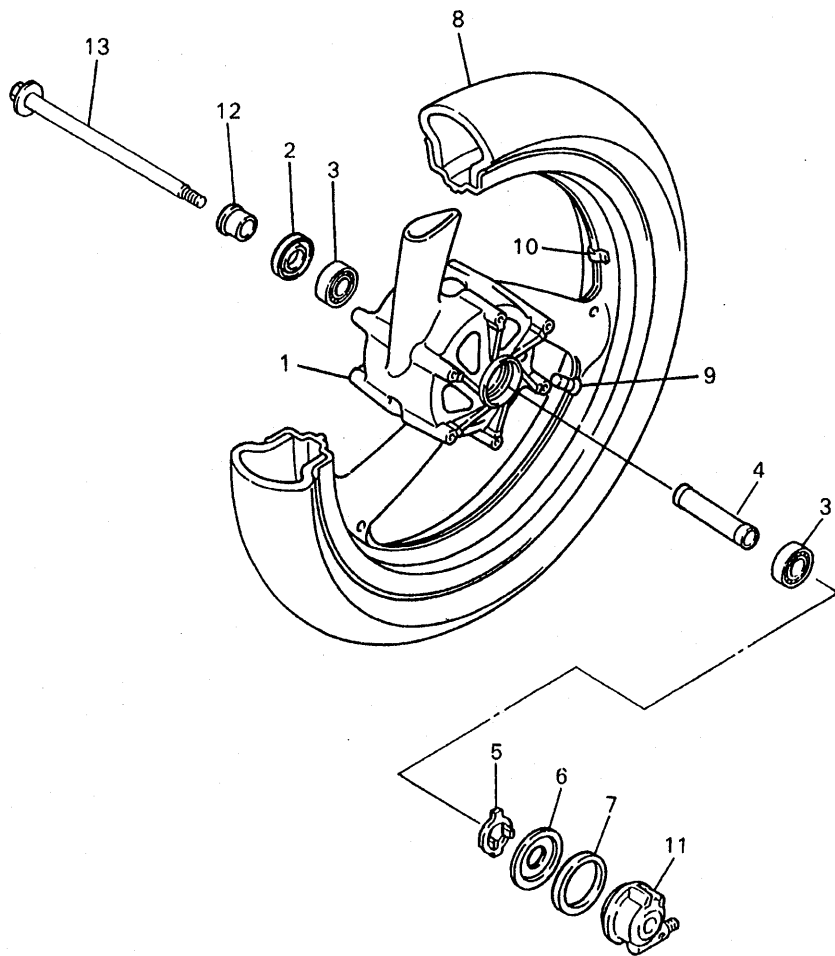

FIG. 29 RUEDA DELANTERA

REF. NO.	CODIGO NO.	DESCRIPCION	4TVB			OBSERVACION
1	4TV-25168-00-7B	RUEDA FUNDIDA DELANTERA	1			BIB2
2	93102-23252	SELLO ACEITE	1			
3	93306-20314	COJINETE	2			
4	90560-17356	SEPARADOR	1			
5	341-25149-00	EMBRAGUE DEL CUENTAKMS	1			
6	341-25846-00	RETEN DEL EMBRAGUE	1			
7	93105-45017	SELLO ACEITE	1			
8	*	NEUMATICO(120/60ZR17 MACADAM 90X)	1			LM MICHELIN
9	93900-00030	VALVULA DE ARO	1			
10	29L-25398-00	BALANCEADOR DE RUEDA(10G)	1			UR
	29L-25398-10	BALANCEADOR DE RUEDA (20G)	1			UR
	29L-25398-20	BALANCEADOR DE RUEDA (30G)	1			UR
11	4HM-25190-10	UNIDAD DE ENGRANAJE COMPLETA	1			
12	90387-177V5	COLLAR	1			
13	3GM-25181-03	EJE DE LA RUEDA	1			

4TV351-6290