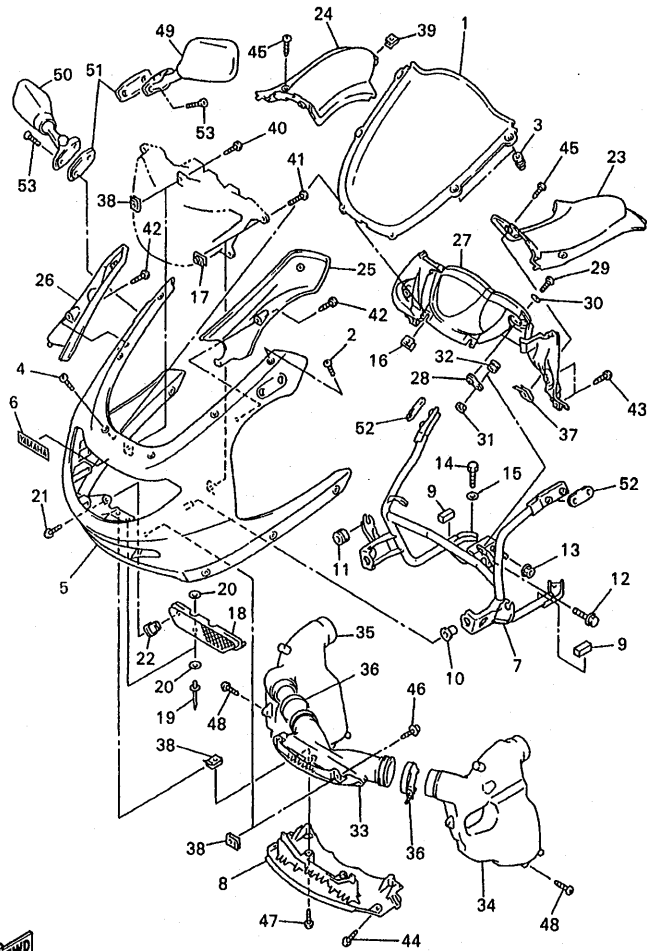

FIG. 37 BOVEDA 1

4TVB351-1370

REF. NO.	CODIGO NO.	DESCRIPCION	4TVB				OBSERVACION
53	90151-06061	TORNILLO EMBUTIDO	4