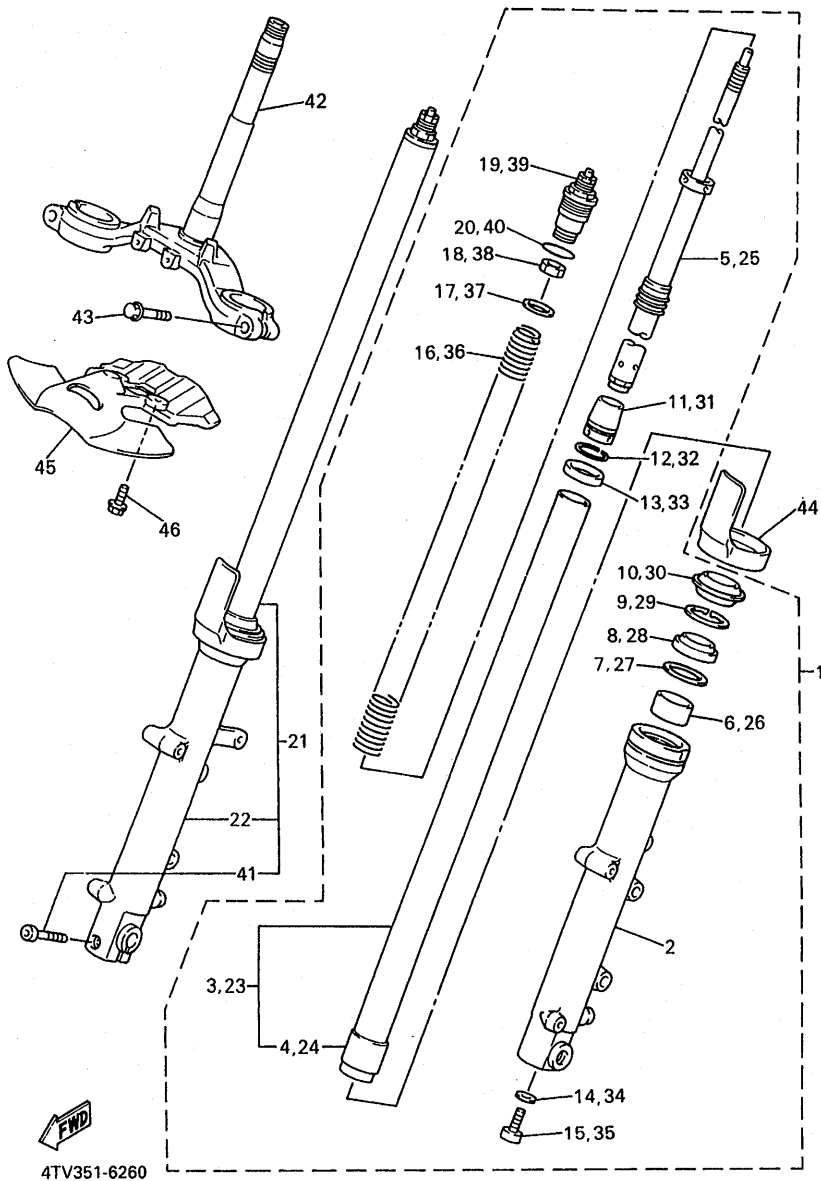

4TV9351-0250

FIG. 26 HORQUILLA DELANTERA

REF. NO.	CODIGO NO.	DESCRIPCION	4TVB				OBSERVACION
1	4TV-23102-00	HORQUILLA DELANTERA COMPL.(MI)	1				
2	4TV-23126-00	.TUBO EXTERIOR 1	1				
3	4TV-23110-00	.TUBO INTERIOR COMPLETO 1	1				
4	4FM-23171-40	..PISTON HORQUILLA DELANT.	1				
5	4TV-23170-00	.CILINDRO COMPL DE HORQ DELAN	1				
6	4FM-23125-40	.METAL CORREDIZO 1	1				
7	36Y-23146-10	.ARANDELA DE SELLO DE ACEITE	1				
8	3SP-23145-L0	.RETEN DE ACEITE	1				
9	26H-23156-00	.PRESILLA DEL RETEN DE ACEITE	1				
10	3XV-23144-50	.GUARDAPOLVO	1				
11	4TV-23173-00	.VASTAGO AHUSADO	1				
12	4TV-23153-00	.ANILLO DE ENGANCHE	1				
13	4TV-23184-00	.TAPA DE VALVULA DE AIRE	1				
14	2K8-23158-L0	.EMPAQUE	1				
15	3LC-23181-00	.TORNILLO CABEZAHEXAGONAL	1				
16	4JH-23141-10	.RESORTE HORQUILLA DELANT.	1				
17	3LC-23149-00	.ARANDELA DE RESORTE SUPERIOR	1				
18	3LC-23357-00	.TUERCA	1				
19	4JH-23111-10	.TAPON	1				
20	43F-23188-10	.ANILLO O	1				
21	4TV-23103-00	HORQUILLA DELANTERA COMPL.(MD)	1				
22	4TV-23136-00	.TUBO EXTERIOR (DER.)	1				
23	4TV-23110-00	.TUBO INTERIOR COMPLETO 1	1				
24	4FM-23171-40	..PISTON HORQUILLA DELANT.	1				
25	4TV-23170-00	.CILINDRO COMPL DE HORQ DELAN	1				
26	4FM-23125-40	.METAL CORRÉDIZO 1	1				
27	36Y-23146-10	.ARANDELA DE SELLO DE ACEITE	1				