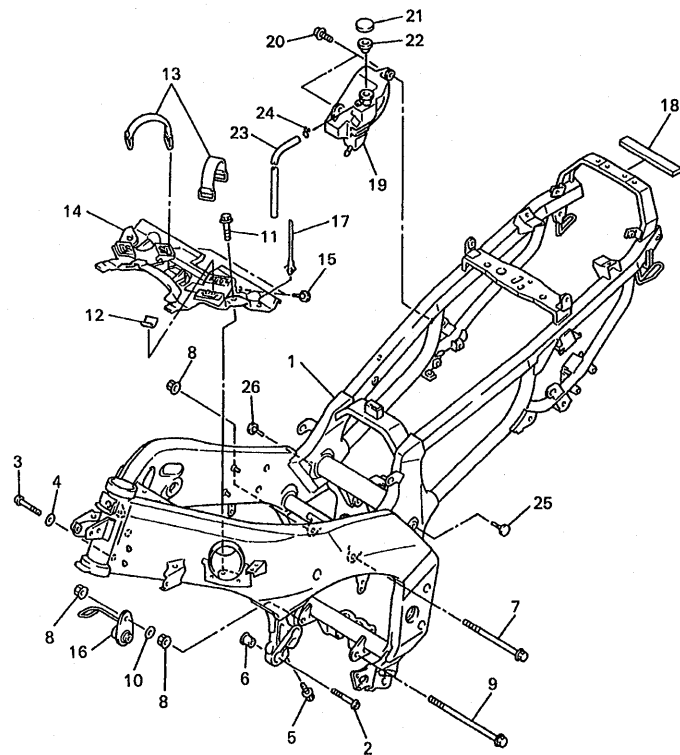

4TV5351-8200

FIG. 20 CUADRO

REF. NO.	CODIGO NO.	DESCRIPCION	4TV5			OBSERVACION
1	4TV-21110-01-35	ARMAZON COMPLETO	1			SL
2	91314-10045	PERNO	2			
3	91314-10050	PERNO	2			
4	90201-110T8	ARANDELA PLANA	2			
5	95814-10025	TUERCA DE REBORDE	2			
6	90387-115V8	COLLAR	2			
7	90105-10731	TORNILLO CON ARANDELA	1			
8	95707-10500	TUERCA DE BRIDA	3			
9	95827-10175	TUERCA DE REBORDE	1			
10	90201-10774	ARANDELA PLANA	1			
11	90119-06044	TORNILLO CON ARANDELA	2			
12	31A-28217-00	AMORTIGUADOR 1	2			
13	36X-2811G-00	BANDA	2			
14	4TV-2117M-00	CUBIERTA	1			
15	36Y-21639-00	AMORTIGUADOR 2	2			
16	4JH-21446-00	SOPORTE DE SILENCIADOR 2	1			
17	90464-12089	BRIDA	2			
18	4TV-21486-00	AMORTIGUADOR 2	1			
19	4FM-21871-02	TANQUE DE RECUPERACION	1			
20	90159-06033	TORNILLO CON VALONA	2			
21	4L0-21875-00	TAPA	1			
22	1AA-21874-00	CUNA	1			
23	90445-08786	TUBO (L730)	1			
24	90467-08003	PRESILLA	1			
25	36Y-21639-00	AMORTIGUADOR 2	1			
26	36Y-21639-00	AMORTIGUADOR 2	1