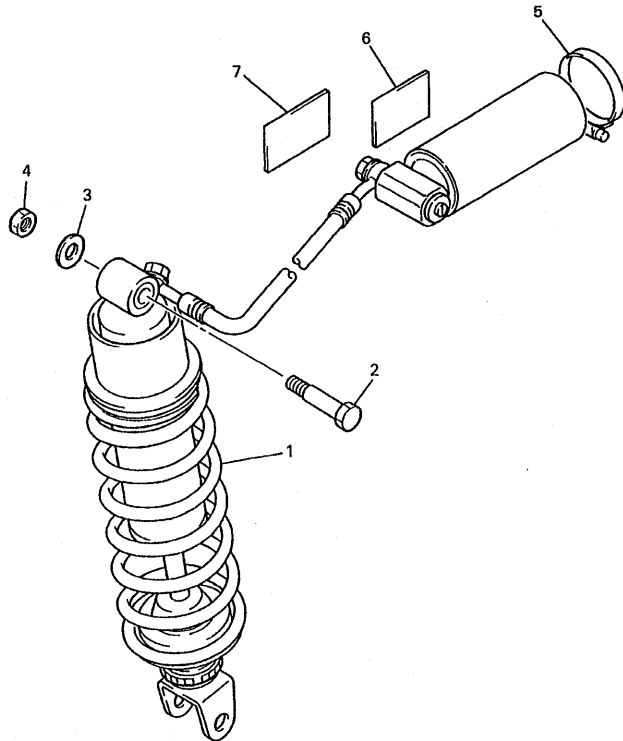

FIG. 24 SUSPENSION TRASERO

REF. NO.	CODIGO NO.	DESCRIPCION	4TV5				OBSERVACION
1	4TV-22210-30	AMORTIGUADOR TRASERO COMPLETO	1				
2	90109-10554	PERNO	1				
3	90201-101J1	ARANDELA PLANA	1				
4	95607-10100	TUERCA AUTOBLOCANTE	1				
5	90450-32008	BRIDA, MANGUERA	1				
6	4TV-22261-00	AMORT. SUB-DEPOSITO	1				
7	3YL-12232-00	AMORTIGUADOR	1				

4TV5351-8240