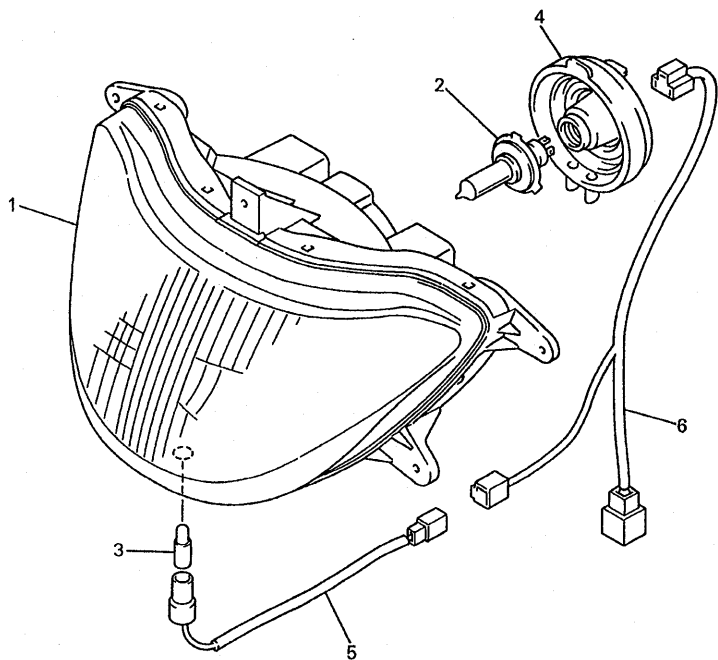

FIG. 43 FARO DELANTERO

REF. NO.	CODIGO NO.	DESCRIPCION	4TVB				OBSERVACION
1	4TV-84310-00	UNIDAD DE FARO DELANTERO COMPL	1				
2	*	BOMBILLA (12V 60/55W HALOGEN)	1				LM
3	4E2-84347-00	BOMBILLA (12V-4W)	1				
4	4TV-84397-00	CUBIERTA DE ENCASTRE	1				
5	4TV-84312-00	ENCASTRE	1				
6	4TV-84359-00	CABLE DE FARO DELANTERO	1