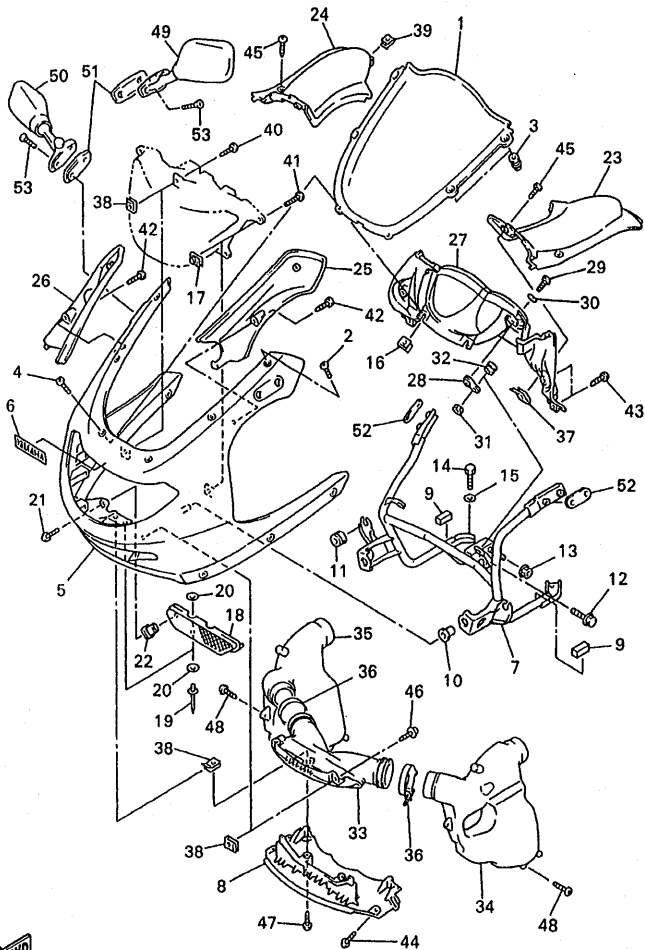

4TVB351-1370

FIG. 37 BOVEDA 1

REF. NO.	CODIGO NO.	DESCRIPCION	4TVB	OBSERVACION
1	4TV-28381-00	PARABRISA	1	
2	90150-05023	TORNILLO CABEZA REDONDA	4	
3	90179-05523	TUERCA	4	
4	90150-05024	TORNILLO CABEZA REDONDA	2	
5	4TV-2835G-00-P4	CARROCERIA, DELANT. SUP. 1	1	UR VRC7
	4TV-2835G-00-P3	CARROCERIA, DELANT. SUP. 1	1	UR DPBMC
6	99246-00100	EMBLEMA, YAMAHA	1	
7	4TV-28356-00	SOPORTE 1	1	
8	4TV-2835H-00-P4	CARROCERIA, DELANT. SUP. 2	1	UR VRC7
	4TV-2835H-00-P3	CARROCERIA, DELANT. SUP. 2	1	UR DPBMC
9	22F-21746-01	AMORTIGUADOR	2	
10	90480-18277	TAPON	2	
11	90480-18330	TAPON	2	
12	90109-08789	PERNO	1	
13	95607-08200	TUERCA DE AUTO-CIERRE	1	
14	97027-08016	PERNO	2	
15	92907-08600	ARANDELA	2	
16	90183-05074	TUERCA DE RESORTE	2	
17	90183-05074	TUERCA DE RESORTE	4	
18	4TV-2172A-00	PANEL	1	
19	90267-40191	REMACHE CIEGO	2	
20	90201-04018	ARANDELA PLANA	4	
21	97707-40012	TORNILLO ROSCA HEMBRA	2	
22	90480-01605	TAPON	2	
23	4TV-2836K-00	PANEL 1	1	
24	4TV-2836L-00	PANEL 2	1	
25	4TV-2836M-00	PANEL 3	1