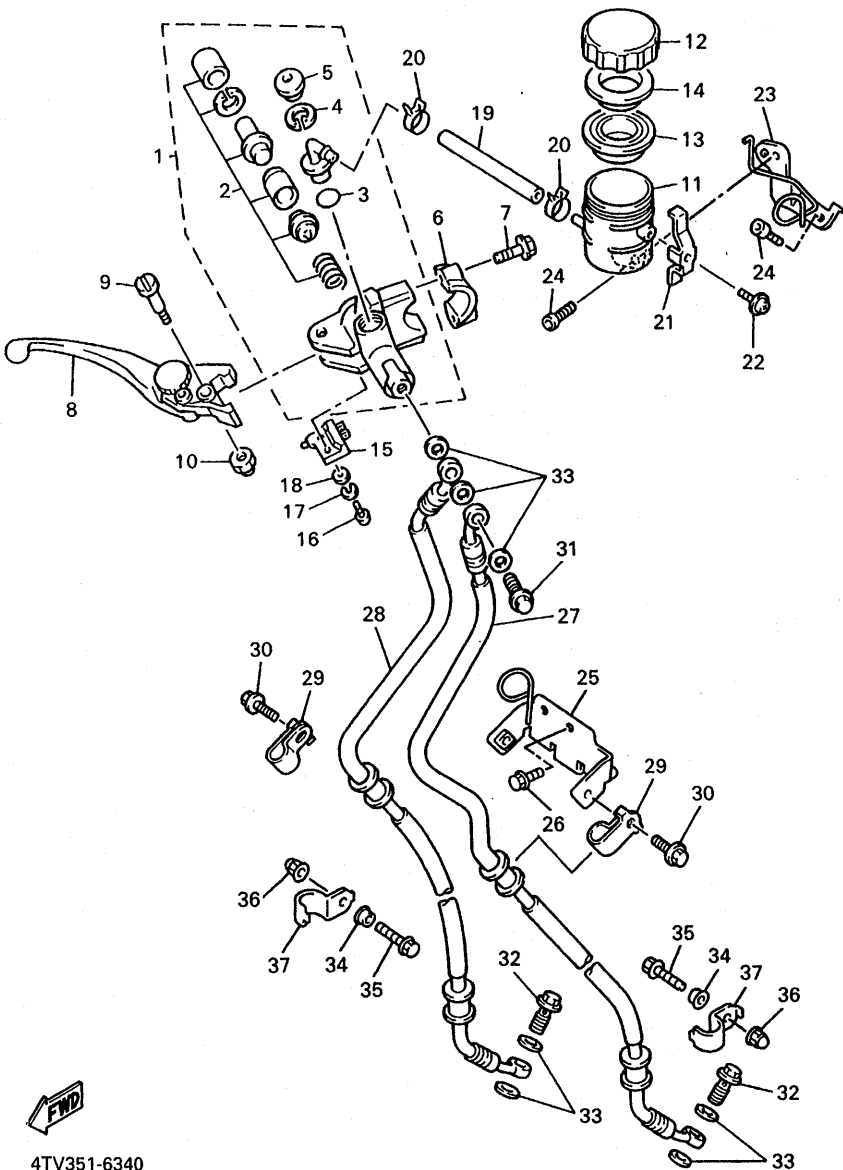

4TV351-6330

FIG. 34 CILINDRO MAESTRO DELANTERO

REF. NO.	CODIGO NO.	DESCRIPCION	4TVB				OBSERVACION
1	4SV-W2587-00	CILINDRO MAESTRO SUB COMPLET	1				
2	4SV-W0041-00	JUEGO DE CILINDRO MAESTRO	1				
3	93210-15620	.ANILLO O	1				
4	2VN-25866-00	.PRESILLA REDONDA	1				
5	3FV-2589A-00	.CUBIERTA PARA POLVO	1				
6	56A-25867-00	SOPORTE DE CILINDRO MAESTRO	1				
7	95026-06025	PERNO, DE BRIDA	2				
8	4SV-83922-00	PALANCA 2	1				
9	3FV-2589F-00	PERNO DE PALANCA	1				
10	95606-06100	PERNO DE PUNTAL	1				
11	3FV-25894-00	TANQUE DE RESERVA	1				
12	3GM-25852-50	TAPA DE TANQUE DE RESERVA	1				
13	3FV-25854-00	DIAFRAGMA TANQUE RESERVA	1				
14	2J2-25855-50	BUJE DE DIAFRAGMA	1				
15	3FV-83980-00	INTERRUP.PARADA DELANTERO	1				
16	98502-04012	TORNILLO DE CABEZA CON PLANA	1				
17	92902-04100	ARANDELA	1				
18	92902-04600	ARANDELA	1				
19	3GM-2582F-00	TUBO	1				
20	3PA-24356-00	PRESILLA DE TUBO 1	2				
21	3FV-2589G-00	SOPORTE	1				
22	3GM-2589H-00	TORNILLO	1				
23	4TV-26292-00	SOPORTE	1				
24	91317-06012	PERNO	2				
25	4TV-2134K-00	SOPORTE DE BOCINA	1				
26	95807-06012	TUERCA DE REBORDE	2				
27	4TV-25872-00	MANGUERA DE FRENO 1	1				