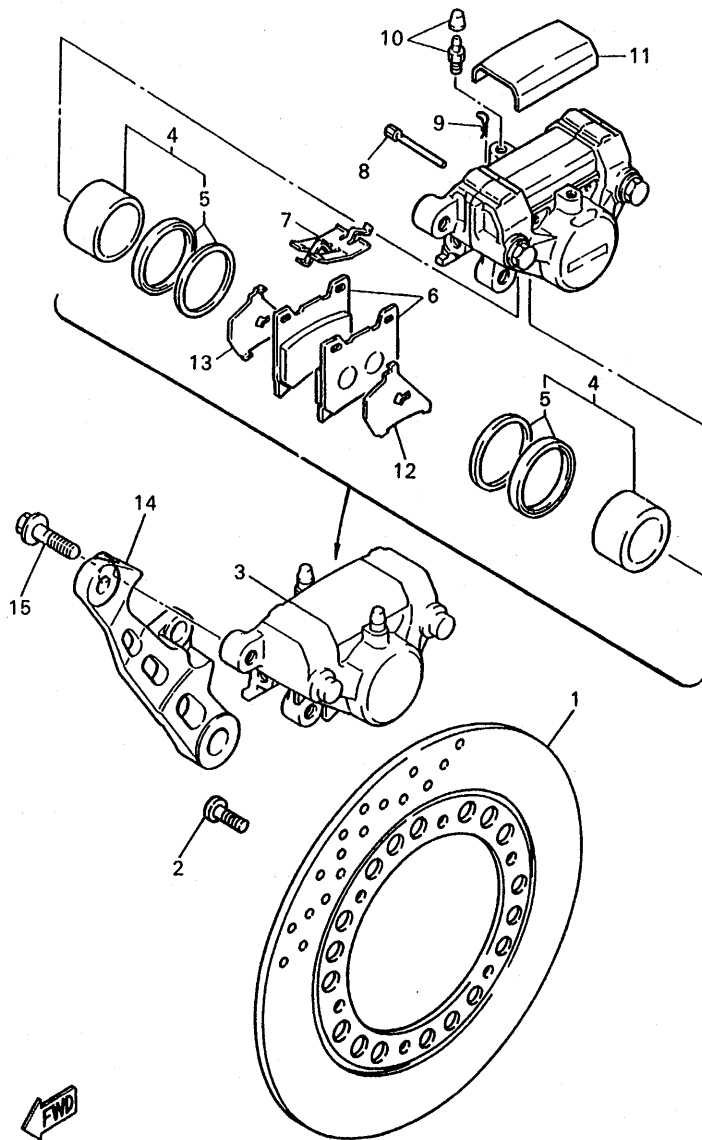

FIG. 32 CALIBRE FRENO TRASERA

REF. NO.	CODIGO NO.	DESCRIPCION	4TVB			OBSERVACION
1	4JH-2582W-00	DISCO DE FRENO TRASEROS 2	1			
2	90109-083G4	PERNO	6			
3	3GM-2580W-A0	CALIBRE COMPLETO TRASEROS 2	1			
4	31A-W0057-00	.PISTON COMPLETO PINZA	1			
5	31A-W0047-00	..JUEGO DE RETENES DE PINZA	1			
6	1FK-W0046-02	.JUEGO DE PASTILLAS DE FRENO 2	1			
7	29L-25919-A0	.SOPORTE DE PASTILLAS	1			
8	3HE-25924-00	.PASADOR	2			
9	3HE-25925-00	.PRESILLA	2			
10	1J3-W0048-00	.CJTO TORNILLO DE PURGA	2			
11	51J-25836-00	.CUBIERTA PARA POLVO	1			
12	1FK-25827-00	.SOPORTE PASTILLA IZQUIERDO	1			
13	1FK-25828-00	.CUNA DE CALIBRE	1			
14	4JH-25819-00	SOPORTE DE CALIBRE	1			
15	90105-10638	TORNILLO CON ARANDELA	2			

4JH351-4320