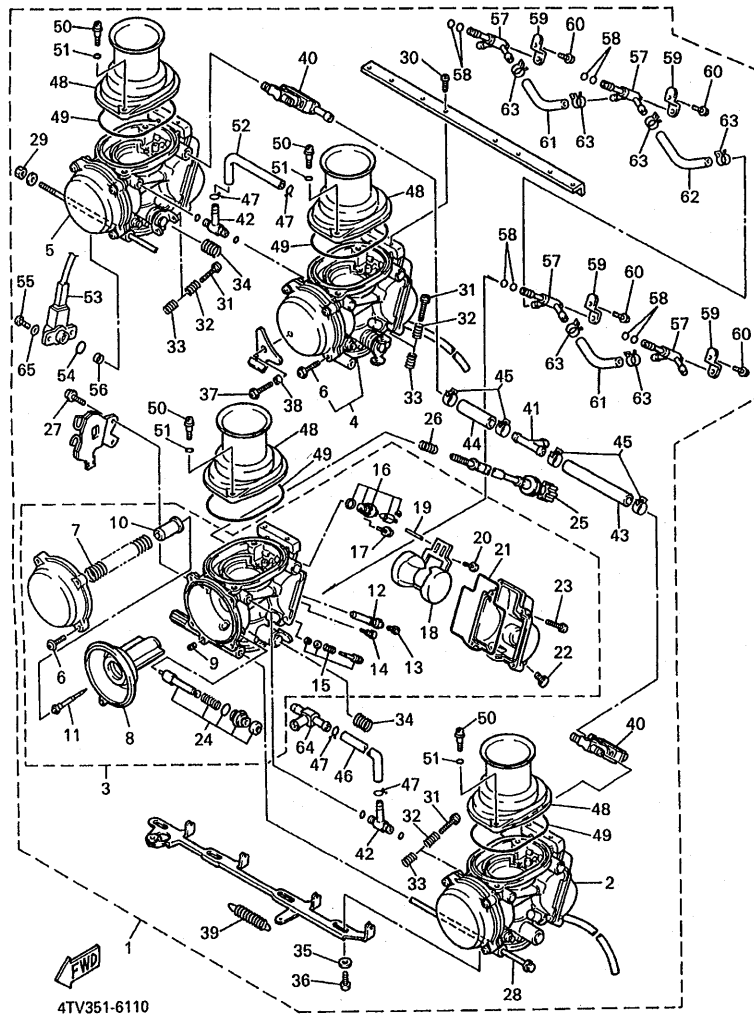

FIG. 11 CARBURADOR

REF. NO.	CODIGO NO.	DESCRIPCION	4TVB			OBSERVACION
26	4JH-14934-00	.RESORTE DE TOPE DE OBTURADOR	1			
27	4JH-14429-00	.TORNILLO	1			
28	4JH-14162-00	.TORNILLO DE SOSTEN	1			
29	4JH-14358-00	.TUERCA	1			
30	4JH-14325-00	.TORNILLO CABEZA REDONDA	8			
31	4JH-14121-00	.TORNILLO DE OBTURACION	3			
32	7A9-14555-00	.RESORTE	3			
33	4JH-14133-00	.RESORTE TOPE DE ACELERACION	3			
34	4JH-14487-00	.RESORTE	2			
35	90202-06056	.ARANDELA DE PLANA	6			
36	3TJ-14245-40	.TORNILLO DE GUIA	3			
37	4JH-14565-00	.TORNILLO	1			
38	4JH-14264-00	.COLLAR	1			
39	4JH-14935-00	.RESORTE	1			
40	4JH-14350-00	.ADAPTADOR DE TUBO COMPLETO	2			
41	4JH-13918-00	.TUBO T	1			
42	4JH-14197-00	.TUBO RESPIRADERO	2			
43	4JH-14294-00	.MANGUERA	1			
44	4JH-14298-00	.TUBO	1			
45	4JH-14137-00	.PRESILLA	4			
46	4TV-14349-00	.TUBO	1			
47	3TJ-14937-40	.PRESILLA	4			
48	4TV-1440F-00	.UNION, FILTRO AIRE 1	4			
49	4JH-14561-00	.ANILLO O	4			
50	4JH-14245-00	.TORNILLO DE GUIA	8			
51	4TV-14561-00	.ANILLO O	8			
52	4TV-14348-00	.MANGUERA	1