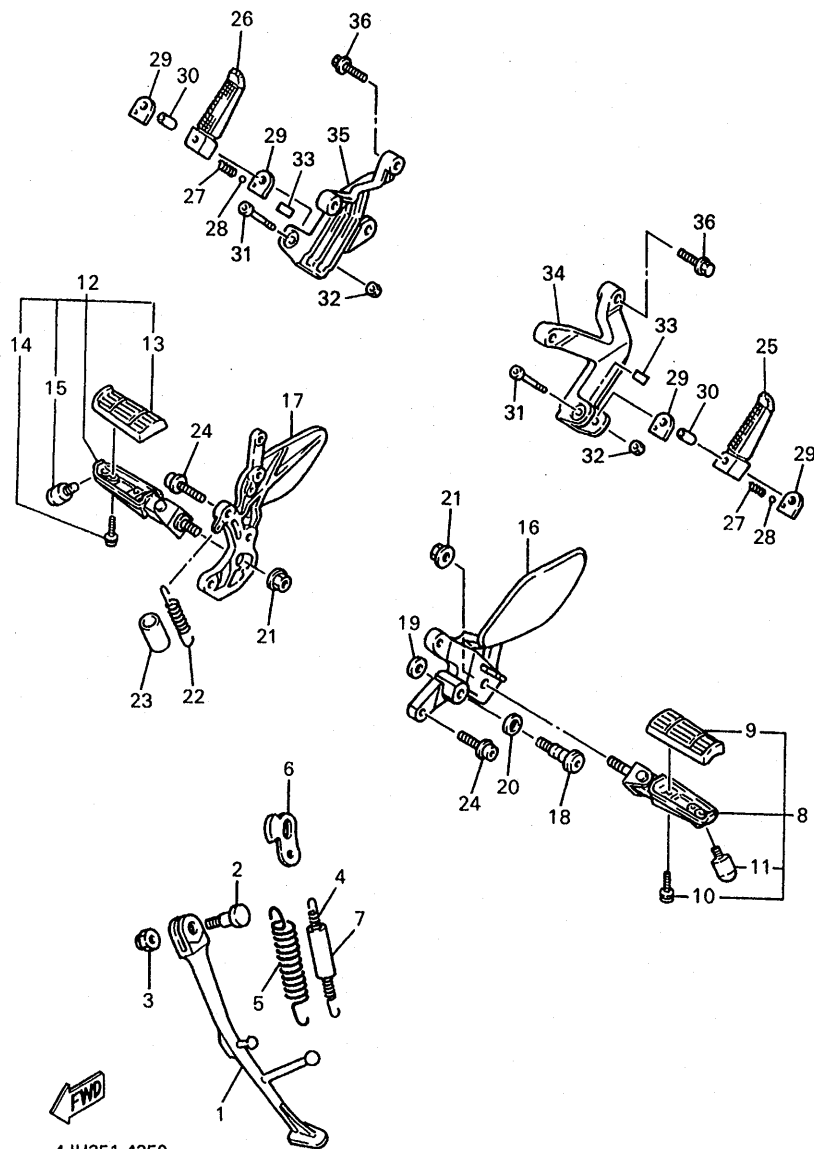

4TV351-6340

4JH351-4350

FIG. 35 SOPORTE. APOYAPIE

REF. NO.	CODIGO NO.	DESCRIPCION	4TVB				OBSERVACION
1	4FM-27311-00	PUNTAL LATERAL	1				
2	90109-104E6	PERNO	1				
3	90185-10037	TUERCA AUTOBLOCANTE	1				
4	90506-18224	RESORTE DE TENSION	1				
5	90506-26225	RESORTE DE TENSION	1				
6	4FM-27315-00	CONEXION DE PUNTAL LATERAL	1				
7	1TX-27351-00	GUIA DE PUNTAL LATERAL	1				
8	4JH-27410-01	APOYAPIE DELANTERO (MI)	1				
9	3YX-27413-00	.CUBIERTA DE APOYAPIE	1				
10	90157-05079	.TORNILLO CABEZA CONICA PLANA	2				
11	3HE-27435-00	.PERNO	1				
12	4JH-27420-01	APOYAPIE DELANTERO (MD)	1				
13	3YX-27413-00	.CUBIERTA DE APOYAPIE	1				
14	90157-05079	.TORNILLO CABEZA CONICA PLANA	2				
15	3HE-27435-00	.PERNO	1				
16	4FM-27442-02	SOPORTE 2	1				
17	4FM-27443-02	SOPORTE 3	1				
18	2YK-27434-01	PERNO	1				
19	90201-08326	ARANDELA PLANA	1				
20	90206-12074	ARANDELA ONDULADA	1				
21	90179-10247	TUERCA	2				
22	90506-20377	RESORTE DE TENSION	1				
23	90446-17346	TUBO RESEIRADERO	1				
24	91314-08025	PERNO	4				
25	3XV-27431-01	APOYAPIE POSTERIOR 1	1				
26	3XV-27441-11	APOYAPIE POSTERIOR 2	1				
27	90501-12743	RESORTE DE COMPRESION	2				