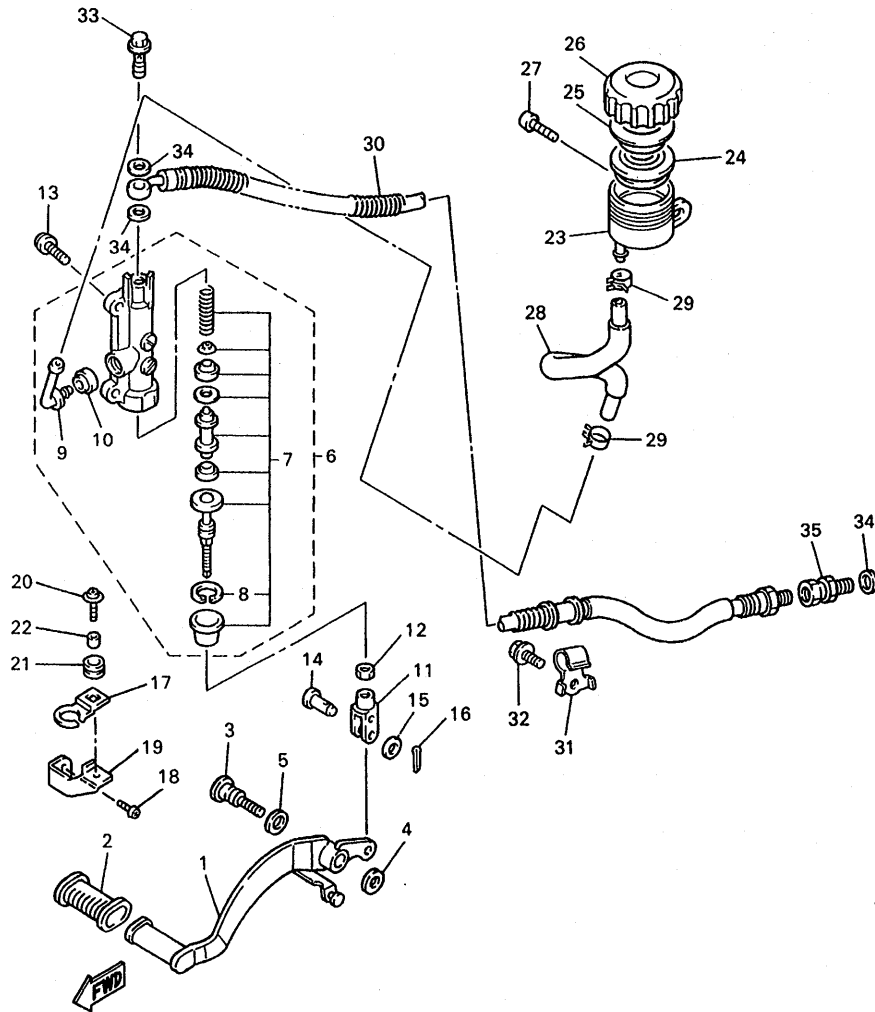

FIG. 36 CILINDRO MAESTRO TRASERO

4TV351-6360

REF. NO.	CODIGO NO.	DESCRIPCION	4TVB				OBSERVACION
1	4JH-27211-10	PEDAL DE FRENO	1				
2	22N-18113-00	FUNDA DEL PEDAL DEL CAMBIO	1				
3	4SV-27261-00	EJE	1				
4	90201-104R2	ARANDELA PLANA	1				
5	90206-14086	ARANDELA ONDULADA	1				
6	4BH-2583V-00	CILINDRO, MAESTRO TRASERO	1				
7	4BH-W0042-50	.JUEGO DE CILINDRO MAESTRO	1				
8	3LN-2585G-00	..PRECILLA REDONDA	1				
9	4BP-2582A-00	.CONECTOR	1				
10	4BP-2585F-00	.BUJE	1				
11	47X-27222-00	UNION	1				
12	95307-08700	TUERCA	1				
13	92014-08020	PERNO	2				
14	90240-08124	PASADOR CON HOYO	1				
15	90201-08083	ARANDELA PLANA	1				
16	91401-20012	PASADOR DE CHAVETA	1				
17	4SV-2144G-00	SOPORTE DE INTERRUPTOR	1				
18	98507-06008	TORNILLO DE CABEZA CON PLANA	1				
19	4SV-21441-00	SOPORTE INTERRUPTOR PARADA	1				
20	90159-06150	TORNILLO CON VALONA	1				
21	90480-12807	TAPON	1				
22	90387-06023	COLLAR	1				
23	31A-25894-01	TANQUE DE RESERVA	1				
24	360-25854-01	DIAFRAGMA TANQUE RESERVA	1				
25	2GU-25855-00	BUJE DE DIAFRAGMA	1				
26	2KF-25852-50	TAPA DE TANQUE DE RESERVA	1				
27	90159-06085	TORNILLO CON VALONA	1