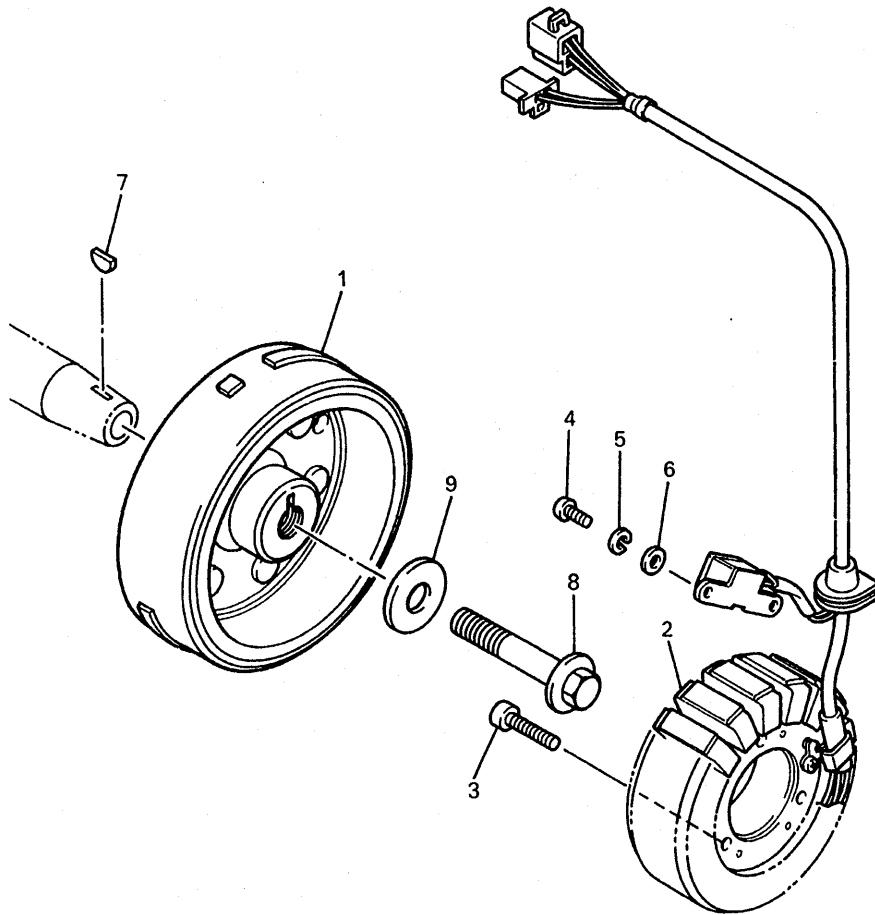

4TV5351-8380

FIG. 38 BOVEDA 2

REF. NO.	CODIGO NO.	DESCRIPCION	4TV6	OBSERVACION
24	4TV-2848K-03	.ASIENTO 2	1	
25	4TV-2848M-02	.ASIENTO4	1	
26	4TV-2848H-00	.ASIENTO	1	
27	4TV-2848P-00	.ASIENTO 6	1	
28	4TV-28217-00	.AMORTIGUADOR 1	1	
29	4TV-2834E-00	.AMORTIGUADOR 1	1	
30	4TV-28371-00	.AMORTIGUADOR	1	
31	4TV-2835J-00-P4	CARROCERIA, DELANT. SUP. 1	1	UR VRC7
	4TV-2835J-00-P3	CARROCERIA, DELANT. SUP. 1	1	UR DPBMC
32	4JH-2831T-00	APOYO 1	1	
33	4TV-2835K-00-P4	CARROCERIA, DELANT. INF.	1	UR VRC7
	4TV-2835K-00-P3	CARROCERIA, DELANT. INF.	1	UR DPBMC
34	95807-06010	TUERCA DE REBORDE	4	
35	4TV-28385-00-P8	CUBIERTA INFERIOR	1	UR VRC7
	4TV-28385-00-P3	CUBIERTA INFERIOR	1	UR DPBMC
36	90183-05042	TUERCA DE RESORTE	4	
37	97704-50016	TORNILLO ROSCA HEMBRA	8	
38	90154-05059	TORNILLO DE LIGAR	3	
39	90159-05065	TORNILLO CON VALONA	1	
40	90154-05059	TORNILLO DE LIGAR	6	
41	4JH-2832U-00	APOYO 1	2	
42	95807-06010	TUERCA DE REBORDE	4	
43	4TV-2836H-00	MENSULA 5	2	
44	90150-06036	TORNILLO CABEZA REDONDA	6	
45	4JH-2836F-00	MENSULA 3	1	
46	4JH-2836G-00	MENSULA 4	1	
47	90480-01531	TAPON	2	