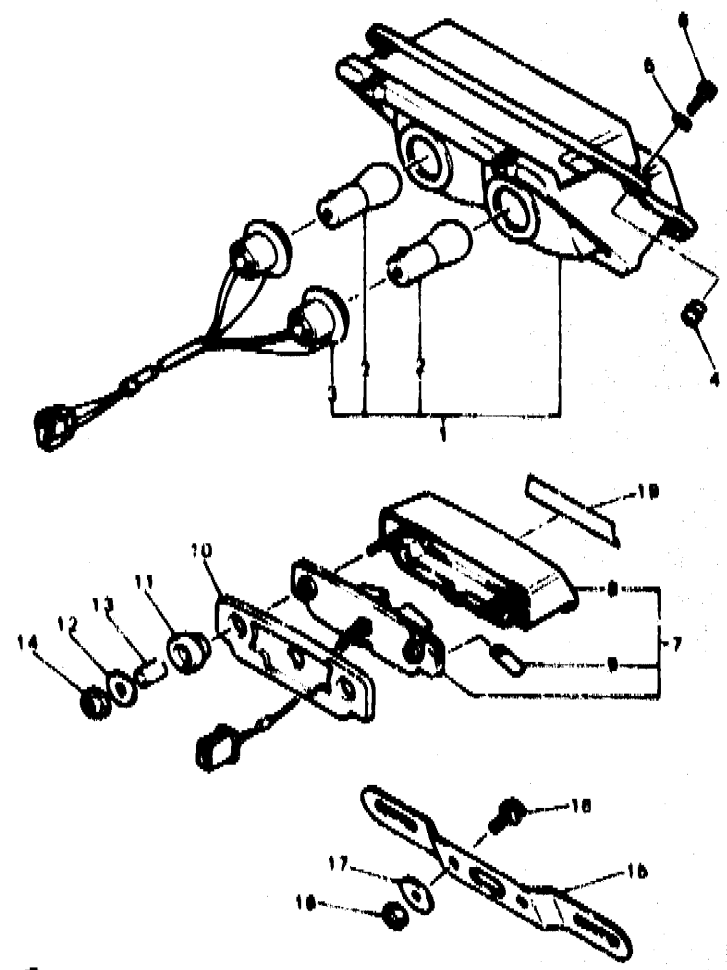

FIG. 46 LUZ DE COLA

4HD300-34GD

REF. NO.	PIEZAS NO.	DESCRIPCION	CANTIDAD	SUMARIO
1	4FM-84710-00	CONJT. FARO TRASERO	1	
2	31L-84714-00	BOMBILLA (12V-21/BW)	2	
3	4FM-84735-00	CABLE COMPLETA	1	
4	80179-08823	TUERCA	4	
5	82805-08900	ARANDELA PLANA	4	
6	90110-05112	TORNILLO ALLEN	4	
7	4FM-84745-00	UNIDAD DE LUZ DE LICENCIA COMP	1	
8	4FM-84745-00	CUERPO PLACA LICENCIA	1	
9	2J8-84744-00	AMPOLLETA (12V 5W)	2	
10	3F8-84743-00	ASIENTO DE BASE	1	
11	3F8-84853-00	AMORTIGUADOR	2	
12	80301-08333	ARANDELA PLANA	2	
13	80387-08341	CASQUILLO CON VALONA	2	
14	88705-08900	TUERCA DE REBORDE	2	
15	3YF-84751-00	SOPORTE DE LICENCIA	1	
16	88025-08018	TORNILLO DE FIJACION	2	
17	80301-08088	ARANDELA PLANA	2	
18	88018-08100	TUERCA U	2	
19	88235-01080	EMBLEMA YAMAHA	1