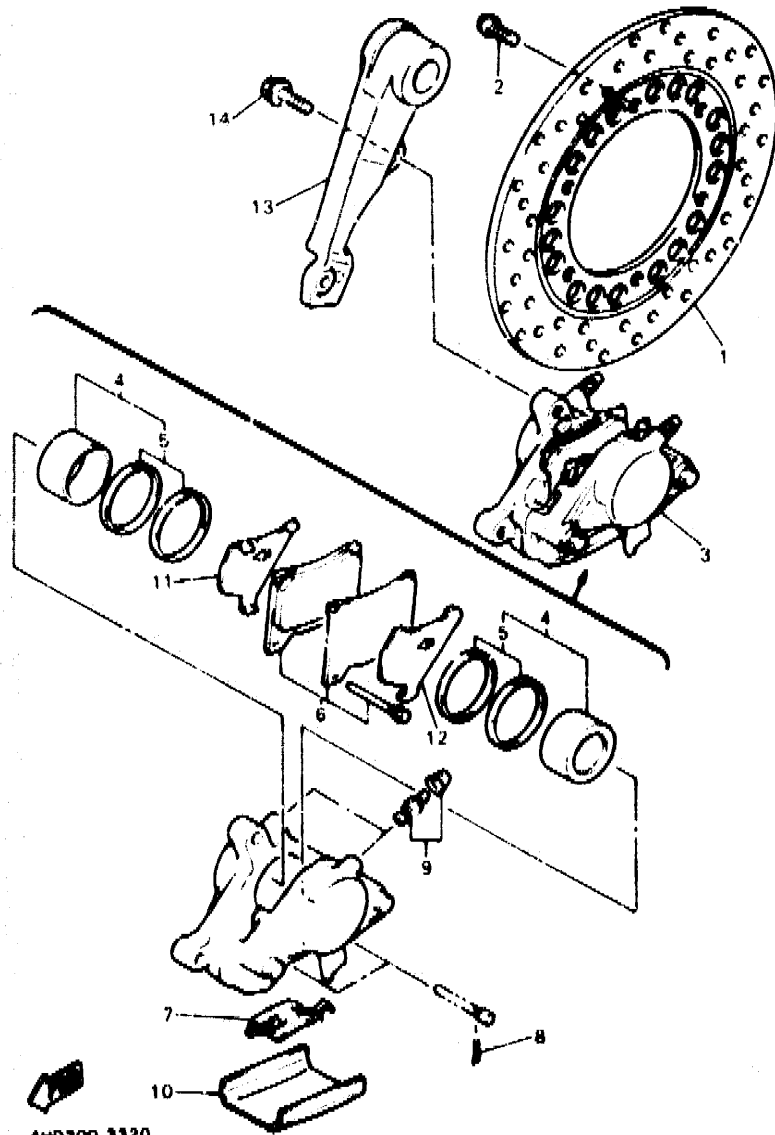

FIG. 32 CALIBRE FRENO TRASERA

4HD300-3320

REF NO	PIEZAS NO	DESCRIPCION	CANTIDAD	SUMARIO
1	4FM-2682W-00	DISCO DE FRENO TRASEROS 2	1	
2	80108-08718	PERNO	6	
3	4FM-2680W-00	CALIBRE COMPLETO TRASEROS 2	1	
4	31A-W0067-00	.PISTON COMPLETO PINZA	1	
5	31A-W0047-00	..JUEGO DE RETENES DE PINZA	1	
6	4FM-W0048-00	.JUEGO DE PASTILLAS DE FRENO	1	
7	1WG-26818-00	.SOPORTE DE PASTILLAS	1	
8	3HE-26926-00	.PRESILLA	2	
9	1J3-W0048-00	.CJTO TORNILLO DE PURGA	2	
10	42H-26836-00	.CUBIERTA PARA POLVO	1	
11	1FK-26827-00	.SOPORTE PASTILLA IZQUIERDO	1	
12	1FK-26828-00	.CUNA DE CALIBRE	1	
13	4FM-26819-01	SOPORTE DE CALIBRE	1	
14	80106-10677	TORNILLO CON ARANDELA	2