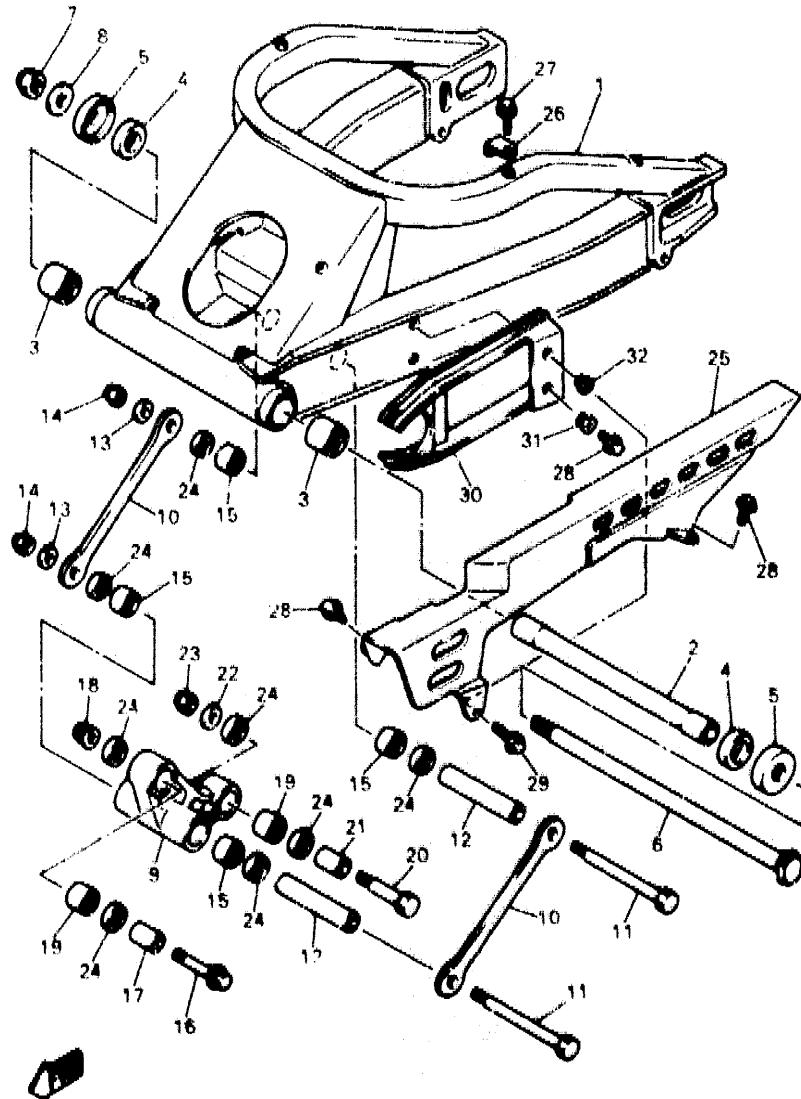

FIG. 23 BRAZO TRASERO

4HD300-3230

REF. NO.	PIEZAS NO.	DESCRIPCION	CANTIDAD	SUMARIO
29	90110-06163	TORNILLO CON ARANDELA	1	
30	4FM-22151-00	SELLO DE GUARDA	1	
31	90387-06704	CASQUILLO CON VALONA	1	
32	90387-06681	CASQUILLO CON VALONA	1