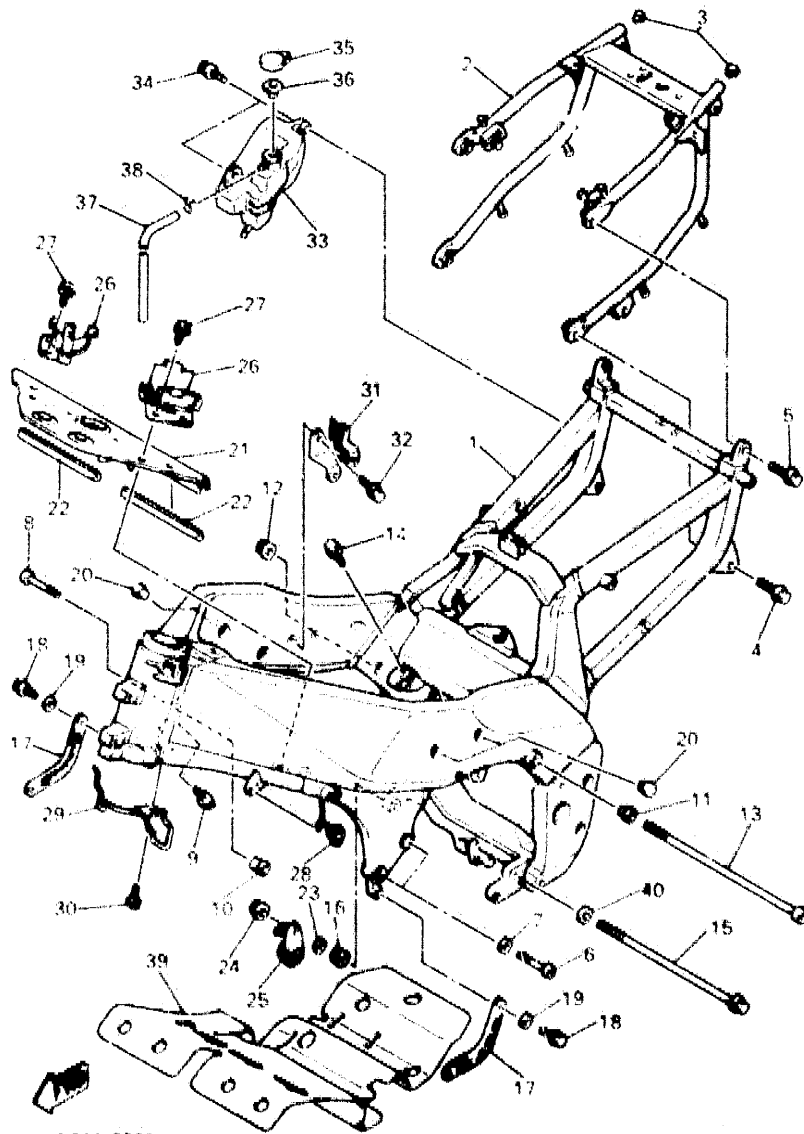

FIG. 20 CUADRO

4MB300-3200

REF NO.	PIEZAS NO.	DESCRIPCION	CANTIDAD	SUMARIO
29	4FM-21162-00	SOPORTE DE CABLE DE EMBRAGUE	1	
30	90101-06664	PERNO	1	
31	4FM-2116J-10	SOPORTE 7	1	
32	91001-06016	PERNO, DE BRIDA	2	
33	4FM-21871-00	TANQUE DE RECUPERACION	1	
34	90159-06033	TORNILLO CON VALONA	2	
35	4L0-21875-00	TAPA	1	
36	1AA-21874-00	CUNA	1	
37	90445-084G9	TUBO	1	
38	90467-08003	PRESILLA	1	
39	4FM-12683-00	PROTECTOR	1	
40	90201-106F7	ARANDELA PLANA	1