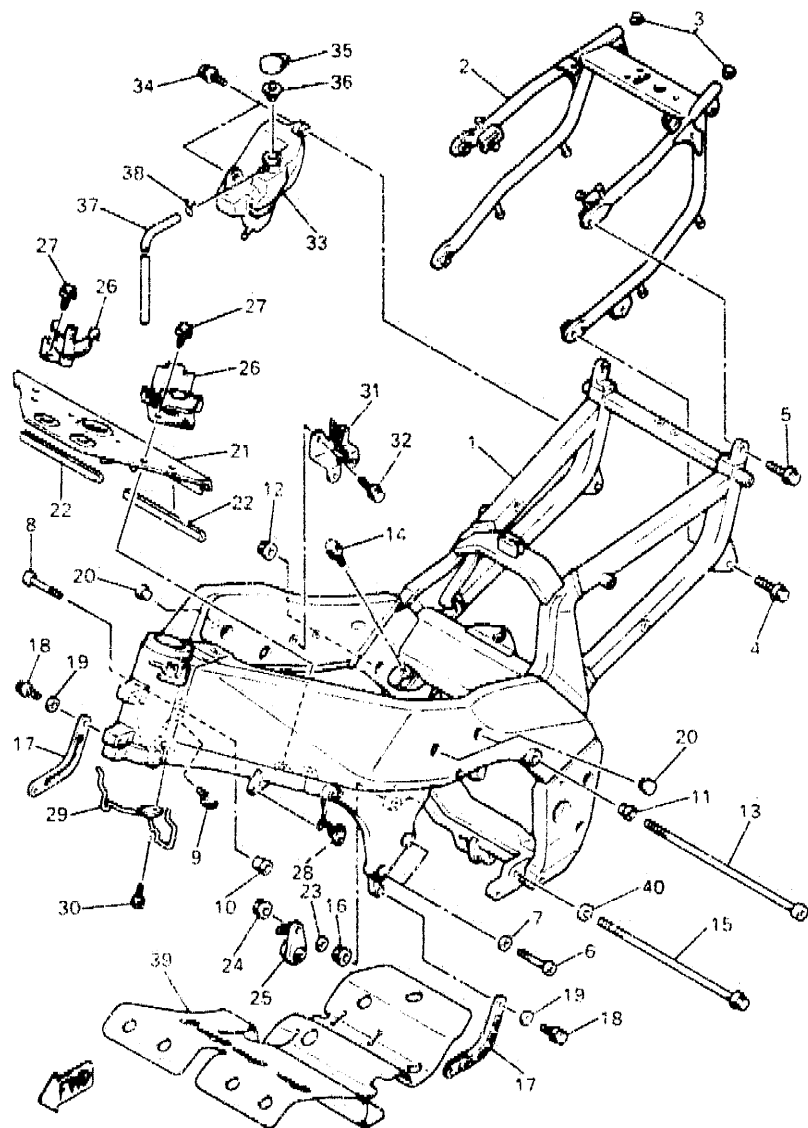

FIG. 20 CUADRO

4HD300-3200

REF. NO.	PIEZAS NO.	DESCRIPCION	CANTIDAD	SUMARIO
1	4FM-21110-00	ARMAZON COMPLETO	1	
2	4FM-21645-00	ASIDERO SILLIN	1	
3	90338-16148	TAPON	2	
4	95811-08035	TORNILLO DE REBORDE	2	
5	95811-08016	TORNILLO DE REBORDE	2	
6	91311-10040	TORNILLO ALLEN	2	
7	92900-10600	RONDANA	2	
8	91311-10045	TORNILLO ALLEN	2	
9	91311-08030	TORNILLO ALLEN	2	
10	90387-115V8	CASQUILLO CON VALONA	2	
11	90387-105V7	CASQUILLO CON VALONA	1	
12	90179-10590	TUERCA	1	
13	90110-10169	TORNILLO ALLEN	1	
14	95811-08030	TORNILLO DE REBORDE	2	
15	90105-10559	TORNILLO CON ARANDELA	1	
16	90179-10247	TUERCA	1	
17	4FM-2142K-00	SOPORTE	2	
18	97026-06012	PERNO	2	
19	92906-06600	ARANDELA, PLANA	2	
20	90338-15202	TAPON	3	
21	4FM-2117M-00	CUBIERTA	1	
22	2GH-15365-00	ANILLO PROTECTOR	2	
23	90201-101J1	ARANDELA PLANA	1	
24	95706-10500	TUERCA DE REBORDE	1	
25	4FM-21446-00	SOPORTE DE SILENCIADOR 2	1	
26	4FM-21359-00	SOPORTE DE BOBINA	2	
27	90119-0601B	PERNO	4	
28	4FM-21161-01	SOPORTE DE CABLE	1