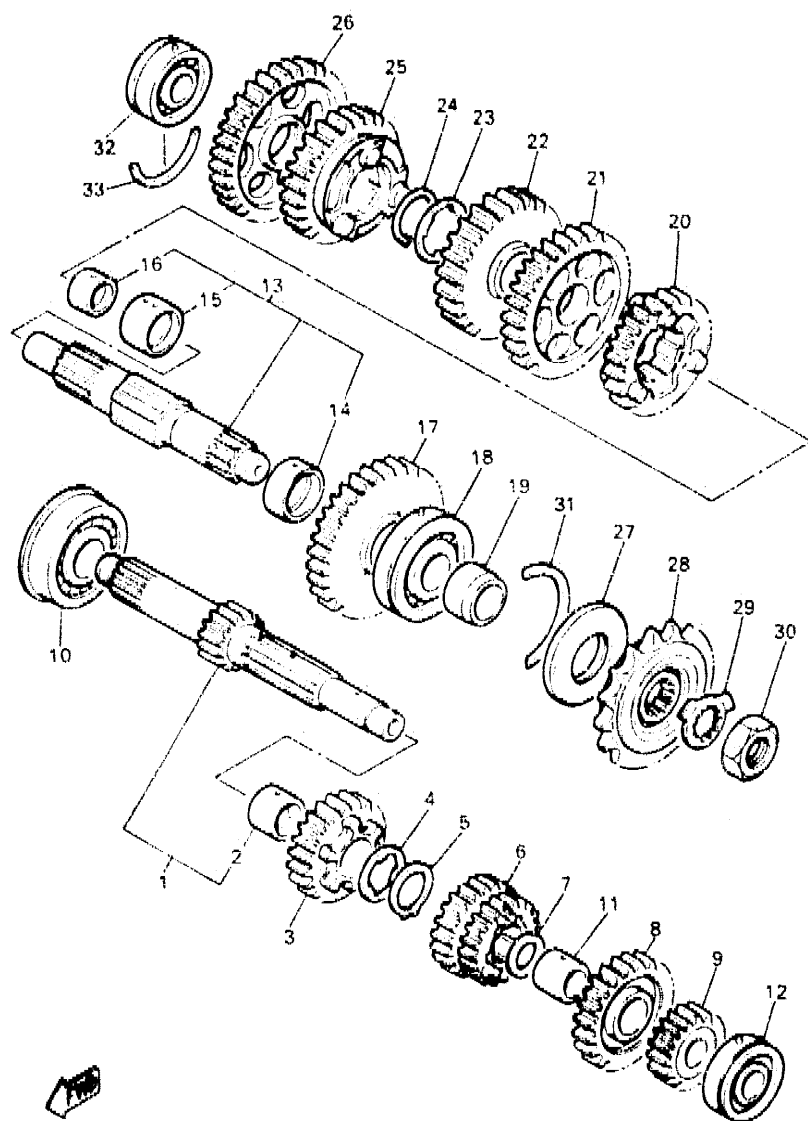

FIG. 17 TRANSMISION

4HD300-3170

REF. NO.	PIEZAS NO	DESCRIPCION	CANTIDAD	SUMARIO
1	4FM-W1741-00	EJE PRINCIPAL COMPLETO	1	
2	90387-253M6	.CASQUILLO CON VALONA	1	
3	4FM-17151-00	ENGRANAJE PINON DE 5TA	1	
4	90209-22191	ARANDELA DE SEPARACION	1	
5	93440-25084	SEGURO	1	
6	4FM-17131-00	ENGRANAJE PINON DE 3RA	1	
7	90201-200K3	ARANDELA PLANA	1	
8	4FM-17161-00	ENGRANAJE PINON 6TA	1	
9	3FV-17121-00	ENGRANAJE PINION 2DA (17T)	1	
10	93306-30560	COJINETE	1	
11	90387-203M7	CASQUILLO CON VALONA	1	
12	93306-20455	COJINETE	1	
13	3FV-W1742-00	EJE DE TRACCION COMPLETO	1	
14	90387-263M8	.CASQUILLO CON VALONA	1	
15	90387-284M0	.CASQUILLO CON VALONA	1	
16	90387-204M1	.CASQUILLO CON VALONA	1	
17	4FM-17321-00	ENGRANAJE RUEDA DE 2DA	1	
18	93305-30501	COJINETE	1	
19	90387-255V9	CASQUILLO CON VALONA	1	
20	4FM-17261-00	ENGRANAJE RUEDA DE 6TA	1	
21	4FM-17231-00	ENGRANAJE RUEDA DE 3RA	1	
22	4FM-17241-00	ENGRANAJE DE RUEDA 4TA	1	
23	90209-25196	ARANDELA DE SEPARACION	1	
24	93440-28062	SEGURO	1	
25	4FM-17251-00	ENGRANAJE RUEDA DE 5TA	1	
26	4FM-17211-00	ENGRANAJE RUEDA DE 1 RA	1	
27	93102-35423	RETEN DE ACEITE	1	
28	2GH-17460-00	RUEDA DENTADA 16T(2GH1746180)	1	

C11