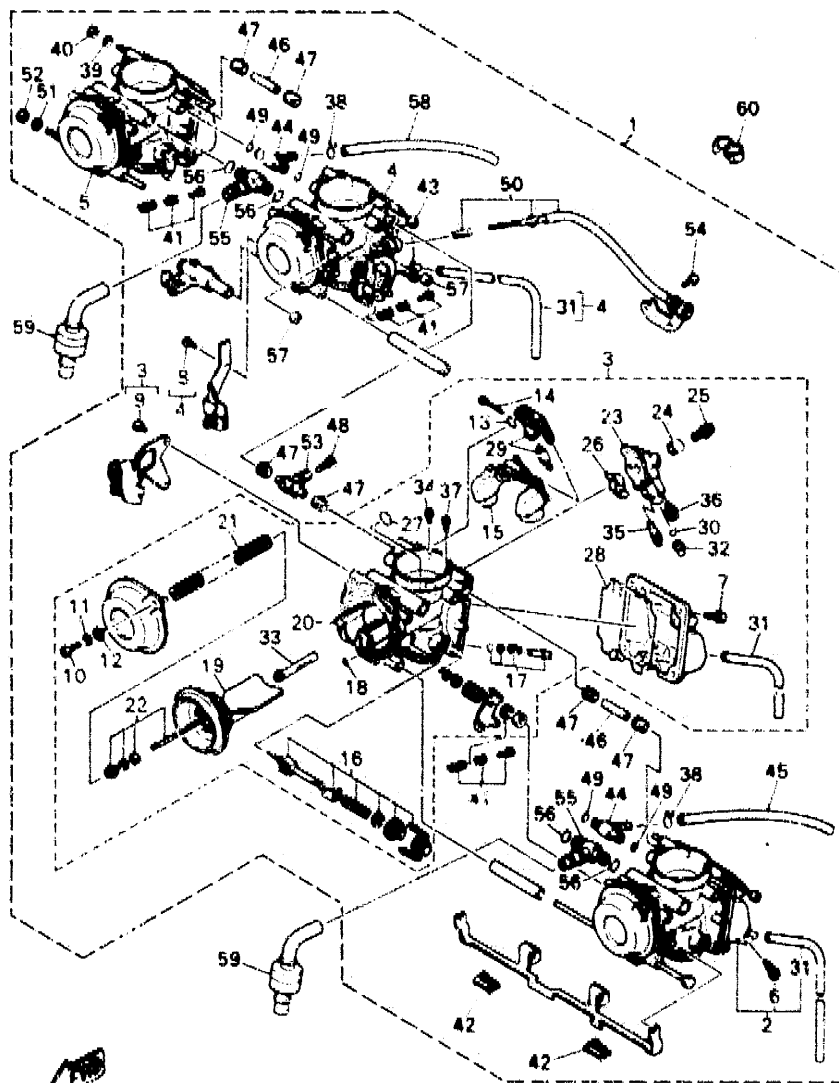

FIG. 11 CARBURADOR

4HD300.3110

REF. NO.	PIEZAS NO	DESCRIPCION	CANTIDAD	SUMARIO
28	3GM-14897-00	..SELLO	1	
29	3GM-14107-10	..VALVULA DE AGUJA	1	
30	3LD-14147-00	..ANILLO O	1	
31	3LK-14987-00	..TUBO	1	
*32	4HD-14231-25	..INYECTOR PRINCIPAL (#125)	1	UR #1.4
	3LD-1414A-75	..INYECTOR PRINCIPAL (#122.5)	1	UR #2.3
*33	4HD-14141-92	..BOQUILLA PRINCIPAL	1	
34	830-14231-25	..INYECTOR PRINCIPAL (#125)	1	
35	4G0-14142-45	..SURTIDOR DE RALENTI (# 45)	1	
36	620-1423A-62	..INYECTOR PRINCIPAL (# 57.5)	1	
37	18M-14144-09	..INYECTOR DE ARRANQUE	1	UR #1.4
	18M-14144-12	..INYECTOR DE ARRANQUE	1	UR #2.3
38	8U9-14139-00	..PRESILLA TUBO	2	
39	92901-05600	..ARANDELA PLANA	1	
40	95380-05600	..TUERCA	1	
41	3EN-1490K-00	..JUEGO DE TORNILLOS DE TOPE	3	
42	3EN-14261-00	..SOSTEN	2	
43	3GM-14918-00	..ANILLO	1	
44	17A-14251-00	..NIPLE	2	
45	3GM-14197-00	..TUBO	1	
46	3GM-14988-00	..TUBO DE CONEXION DE ARRANQUE	2	
47	3EN-14997-00	..SELLO	6	
48	1KT-14994-00	..FILTRO	1	
49	822-14147-00	..ANILLO O	4	
50	3GM-14103-00	..CJTO. TORNILLO DEL RALENTI	1	
51	92990-06600	..ARANDELA PLANA	1	
52	95380-06600	..TUERCA	1	
53	3EN-14988-00	..TUBO DE CONEXION DE ARRANQUE	1