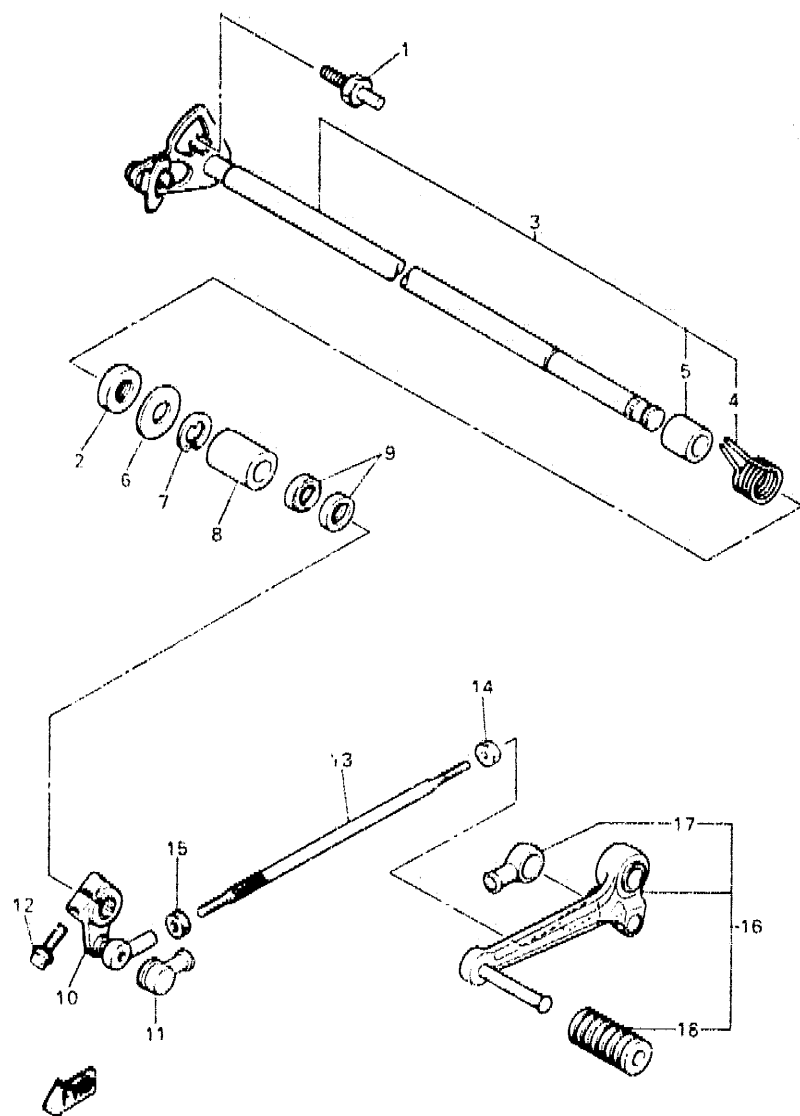

FIG. 19 EJE DE CAMBIO . PEDAL

4HD300-3190

REF. NO.	PIEZAS NO.	DESCRIPCION	CANTIDAD	SUMARIO
1	4G0-18127-00	PASADOR DE PALANCA	1	
2	93102-12321	RETEN DE ACEITE	1	
3	1AE-18101-01	EJE SELECTOR COMPLETO	1	
4	90508-32682	.RESORTE DE TORSION	1	
5	90387-114K8	.CASQUILLO CON VALVULA	1	
6	90201-12575	ARANDELA PLANA	1	
7	99006-10600	PRESILLA REDONDA	1	
8	90560-12191	SEPARADOR	1	
9	93109-12053	RETEN DE ACEITE	2	
10	2GH-18112-01	BRAZO DEL CAMBIO	1	
11	2H9-18154-00	CUBIERTA GUARDAPOLVO	1	
12	95826-06020	TORNILLO DE DRENAJE	1	
13	1WG-18115-00	VARILLA DEL CAMBIO	1	
14	90170-06228	TUERCA	1	
15	95380-06700	TUERCA	1	
16	4FM-18110-00	PEDAL DE CAMBIO COMPLETO	1	
17	2H9-18154-00	.CUBIERTA GUARDAPOLVO	1	
18	132-18113-01	.FUNDA DEL PEDAL DEL CAMBIO	1	

C14