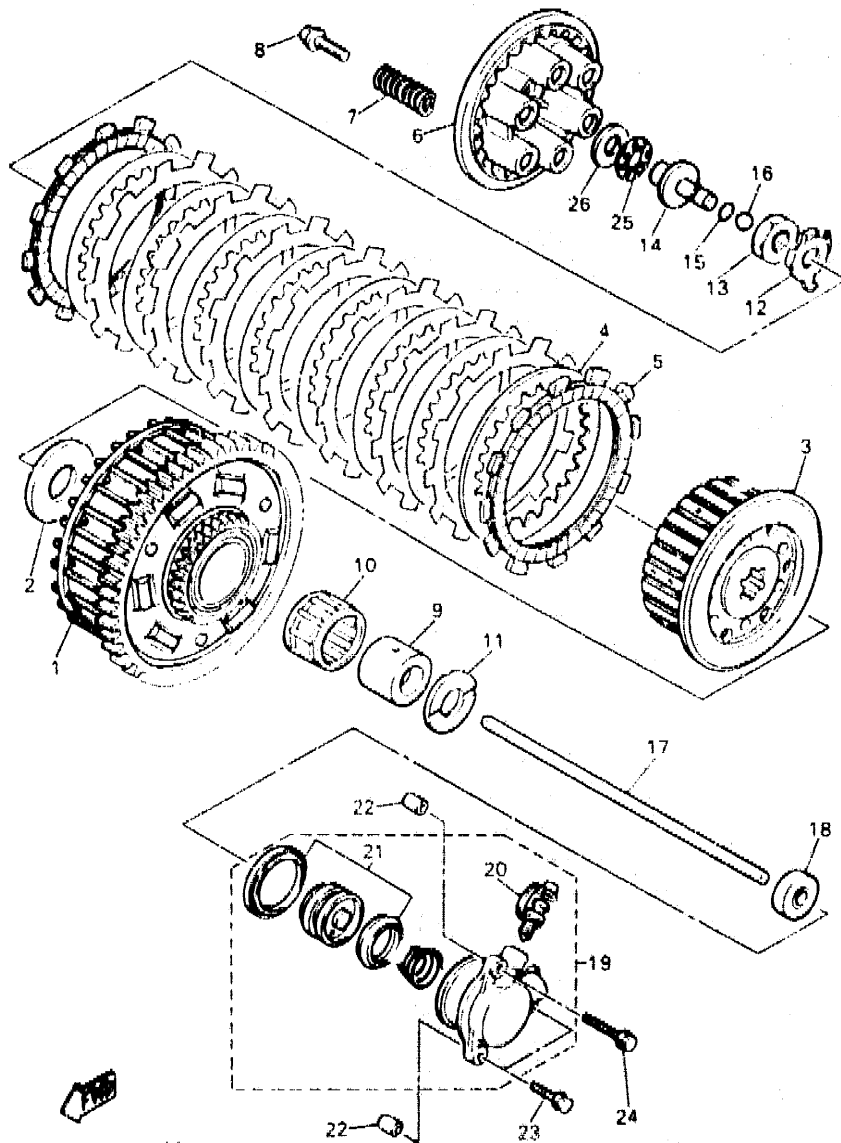

FIG. 16 EMBRAGUE

REF. NO.	PIEZAS NO.	DESCRIPCION	CANTIDAD	SUMARIO
1	4FM-16150-00	CAMPANA DE EMBRAGUE	1	
2	1AE-16154-00	ARANDELA DE EMPUJE 1	1	
3	2GH-16371-00	CUBO DE EMBRAGUE	1	
4	3J2-16324-00	PLACA DE EMBRAGUE	8	
5	4FN-16321-00	PLACA DE FRICCION	9	
6	5BL-16351-00	PLATO DE PRESION	1	
7	90501-225A9	RESORTE DE COMPRESION	6	
8	90158-06123	TORNILLO CON VALONA	6	
9	90560-25270	SEPARADOR	1	
10	93310-340N8	COJINETE DE RODILLOS	1	
11	1AE-16164-00	PLACA DE EMPUJE 2	1	
12	90215-20231	ARANDELA DE CIERRE	1	
13	90170-20327	TUERCA	1	
14	1LJ-16356-00	VARILLA DE EMPUJE 1	1	
15	93210-06632	JUNTA TORICA	1	
16	93511-32027	ESFERA	1	
17	1AE-16357-00	VARILLA DE EMPUJE 2	1	
18	93109-08061	RETEN DE ACEITE	1	
19	1TV-16381-10	CONJ. PALANCA DE EMPUJE	1	
20	36Y-W0048-00	CONJTO TORNILLO DE PURGA	1	
21	26H-W0098-00	SELLO JUEGO DE PALANCA EMPUJE	1	
22	99510-08012	CENTRADOR	2	
23	95026-06030	TORNILLO DE FIJACION	2	
24	95026-06090	TORNILLO DE FIJACION	1	
25	93340-21505	COJINETES CON RODAMIENTOS	1	
26	90201-150H2	ARANDELA PLANA	1	

C10