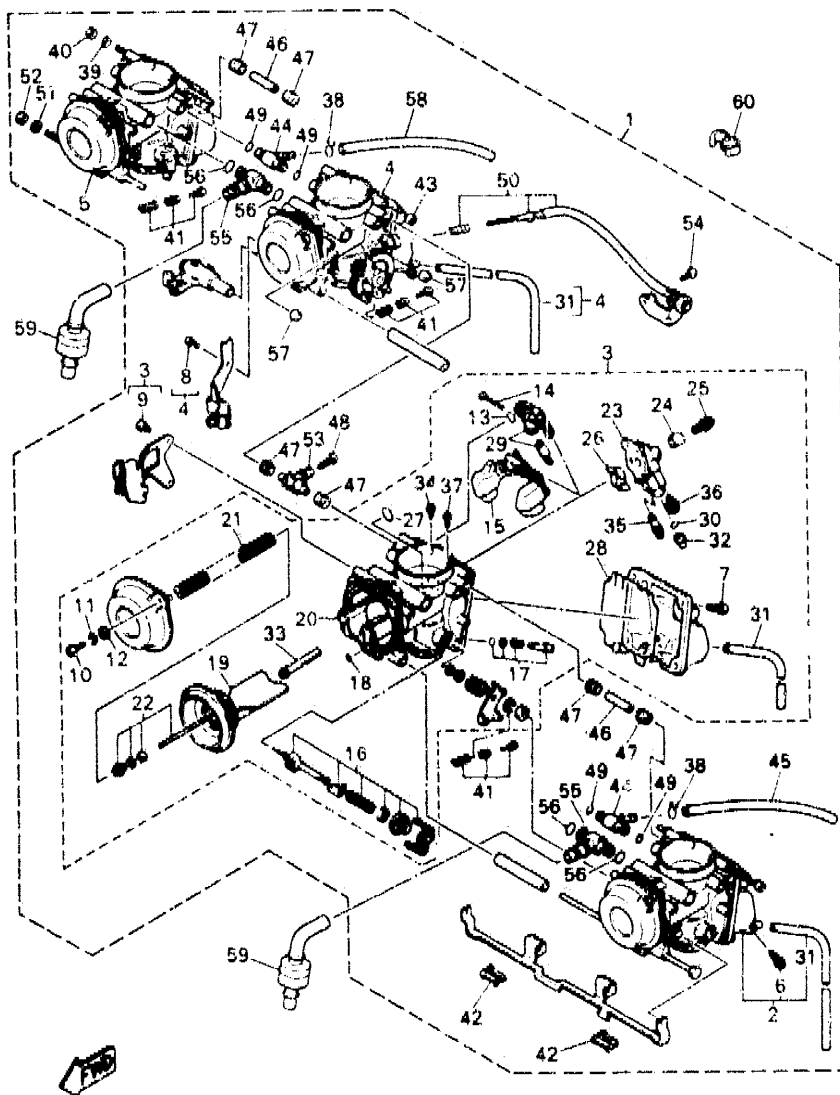

FIG. 11 CARBURADOR

4HD300-3110

REF NO	PIEZAS NO.	DESCRIPCION	CANTIDAD	SUMARIO
1	4HD-14900-00	CARBURADOR COMPLETO	1	
2	4HD-14901-00	..CARBURADOR COMPLETO 1	1	
3	4HD-14902-00	..CARBURADOR COMPLETO 2	1	
4	4HD-14903-00	..CARBURADOR COMPLETO 3	1	
5	4HD-14904-00	..CARBURADOR COMPLETO 4	1	
6	3FV-14191-00	..TORNILLO, DE DRENAJE	1	
7	91316-05012	..TORNILLO ALLEN	4	
8	98580-04008	..TORNILLO DE CABEZA CRUZADA	1	
9	98580-04008	..TORNILLO DE CABEZA CRUZADA	2	
10	98586-05016	..TORNILLO DE CABEZA CON PLAN	2	
11	92906-05100	..ARANDELA, PLANA	2	
12	92906-05600	..ARANDELA, PLANA	2	
13	3EN-14147-00	..ANILLO O	1	
14	53L-14186-00	..PASADOR DE LA BOYA	1	
15	3GM-14985-00	..BOIA	1	
16	3EN-1410A-01	...JUEGO DE ARRANQUE	1	
17	12R-14105-00	..TORNILLO DE PILOTO	1	
18	3FV-14147-00	..ANILLO O	1	
19	3GM-14940-00	..DIAFRAGMA COMPLETO	1	
20	3GM-1411E-00	..BLOQUE, INYECTOR	1	
21	3LD-14933-00	..RESORTE DE DIAFRAGMA	1	
22	4HD-1490J-00	..CJTO. AGUJA	1	UR #1,4
	4HD-1490J-10	..CJTO. AGUJA	1	UR #2,3
23	4HD-1411A-00	..INYECTOR DE BLOQUE COMPL.	1	
24	3GM-14153-00	..ARANDELA SURTIDOR PPAL.	1	
25	4HD-14565-00	..TORNILLO	1	
26	3LF-14147-00	..ANILLO O	1	
27	1AE-14147-00	..ANILLO O	1