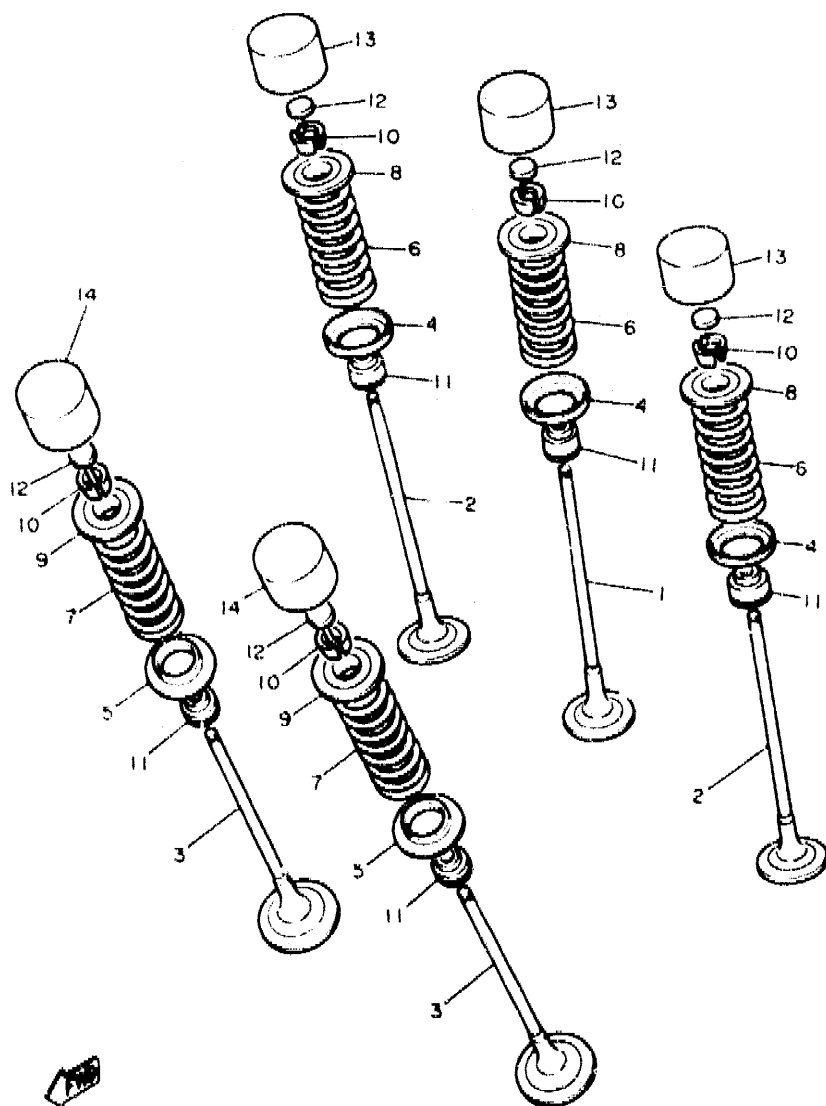

FIG. 4 VALVULA

3LE332-9040

REF. NO.	PIEZAS NO.	DESCRIPCION	CANTIDAD	SUMARIO
12	1HX-12169-70	COJIN, AJUSTADOR 2 (2.05)	20	UR
	1HX-12169-90	COJIN, AJUSTADOR 2 (2.10)	20	UR
	1HX-12169-E0	COJIN, JUSTADOR 2 (2.15)	20	UR
	1HX-12169-G0	COJIN, AJUSTADOR 2 (2.20)	20	UR
	1HX-12169-J0	COJIN, AJUSTADOR 2 (2.25)	20	UR
	1HX-12169-L0	COJIN, AJUSTADOR 2 (2.30)	20	UR
	1HX-12169-N0	COJIN, AJUSTADOR 2 (2.35)	20	UR
	1HX-12169-T0	COJIN, AJUSTADOR 2 (2.40)	20	UR
13	3LN-12153-20	LEVANTADOR DE VALVULA	12	UR BLUE
	3LN-12153-30	LEVANTADOR DE VALVULA	12	UR RED
	3LN-12153-09	LEVANTADOR DE VALVULA (O/S)	12	UR GREEN
14	3FV-12153-10	LEVANTADOR DE VALVULA	8	UR AMARILLO
	3FV-12153-09	LEVANTADOR DE VALVULA (O/S)	8	UR GREEN

B6