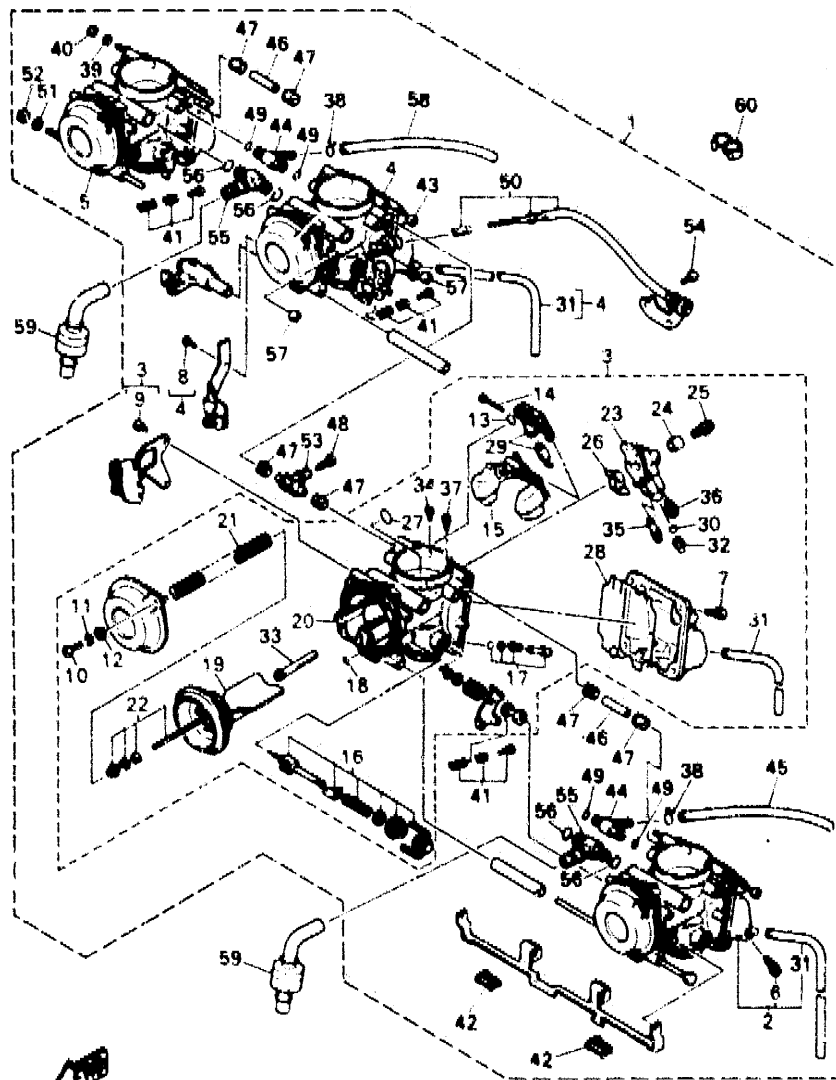

FIG. 11 CARBURADOR

4H030C-3110

REF. NO.	PIEZAS NO.	DESCRIPCION	CANTIDAD	SUMARIO
54	9858C-C5008	.TORNILLO DE CABEZA CRUZADA	1	
55	3GM-14251-00	.NIPLE	2	
56	3LK-14147-00	.ANILLO O	4	
57	3GM-14992-00	.VARILLA	2	
58	2LE-14197-00	.TUBO	1	
59	4FM-14197-00	TUBO RESPIRADERO	2	
60	90464-10075	BRIDA	2	

C3