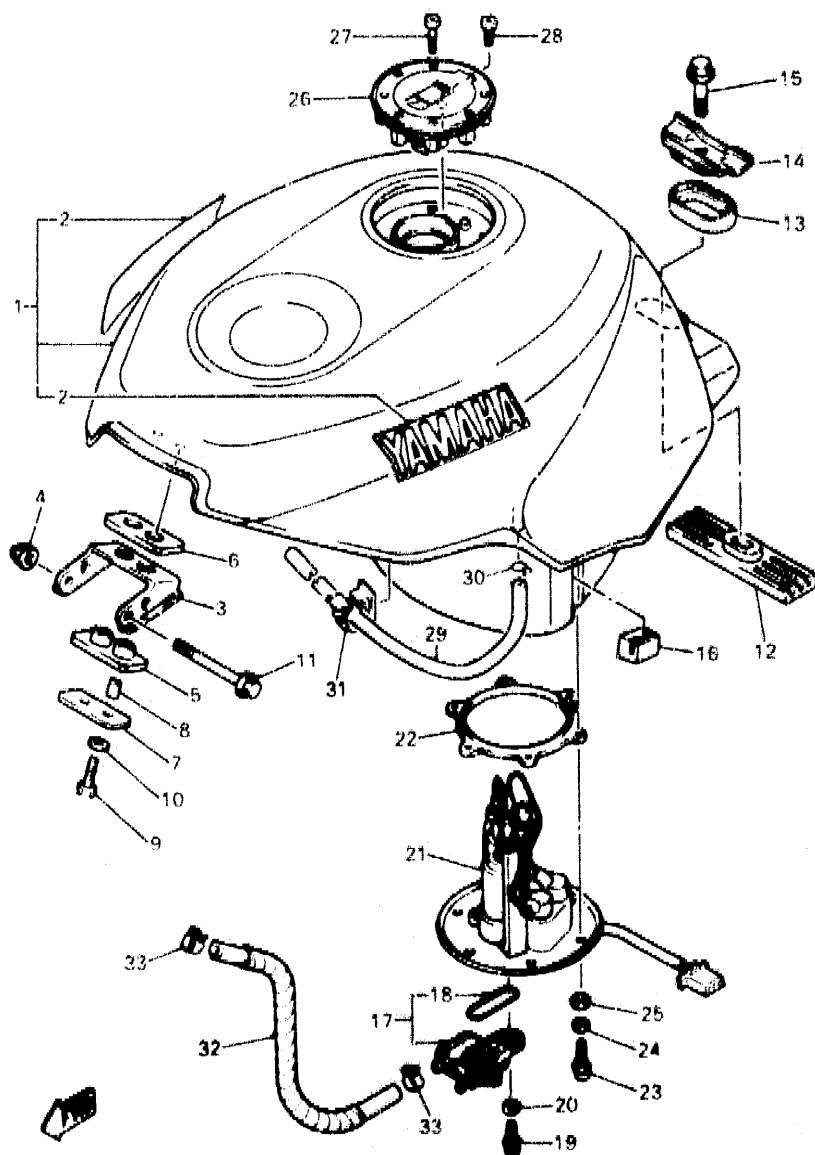

FIG. 27 DEPOSITO DE COMBUSTIBLE

REF. NO.	PIEZAS NO.	DESCRIPCION	CANTIDAD	SUMARIO
27	90110-05112	TOPNILLO ALLEN	3	
28	91311-05010	TORNILLO ALLEN	1	
29	90446-102G7	TUBO	1	
30	90467-09006	PRESILLA	1	
31	90464-25160	BRIDA	1	
32	3FV-14294-02	MANGUERA	1	
33	90467-13123	PRESILLA	2	

4HD300-3270

D12