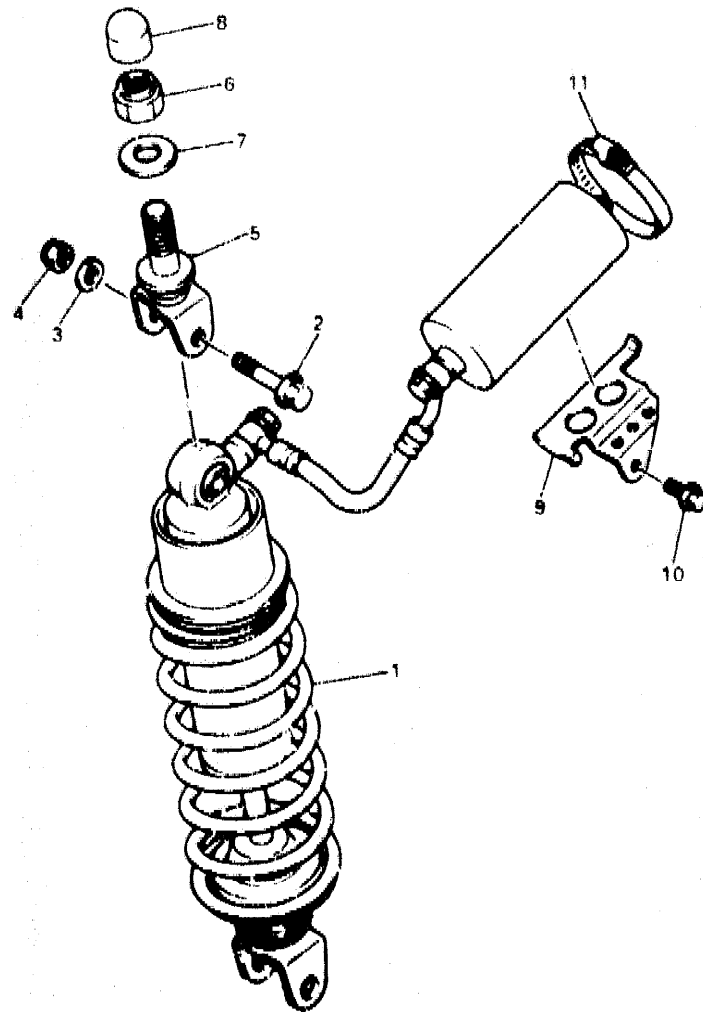

FIG. 24 SUSPENSION TRASERO

REF. NO.	PIEZAS NO.	DESCRIPCION	CANTIDAD	SUMARIO
1	4FM-22210-00	AMORTIGUADOR TRASERO COMPLETO	1	
2	90105-10402	TORNILLO CON ARANDELA	1	
3	90201-101J1	ARANDELA PLANA	1	
4	95611-10100	TUERCA U	1	
5	4FM-22219-00	SOPORTE SUPERIOR	1	
6	90185-18127	TUERCA AUTOBLOCANTE	1	
7	90201-104M4	ARANDELA PLANA	1	
8	478-25335-00	TAPA	1	
9	4FM-22262-00	SOPORTE SUB-DEPOSITO	1	
10	91001-08018	PERNO DE BRIDA	1	
11	90450-32008	BRIDA, MANGUERA	1	

4HD300-3240