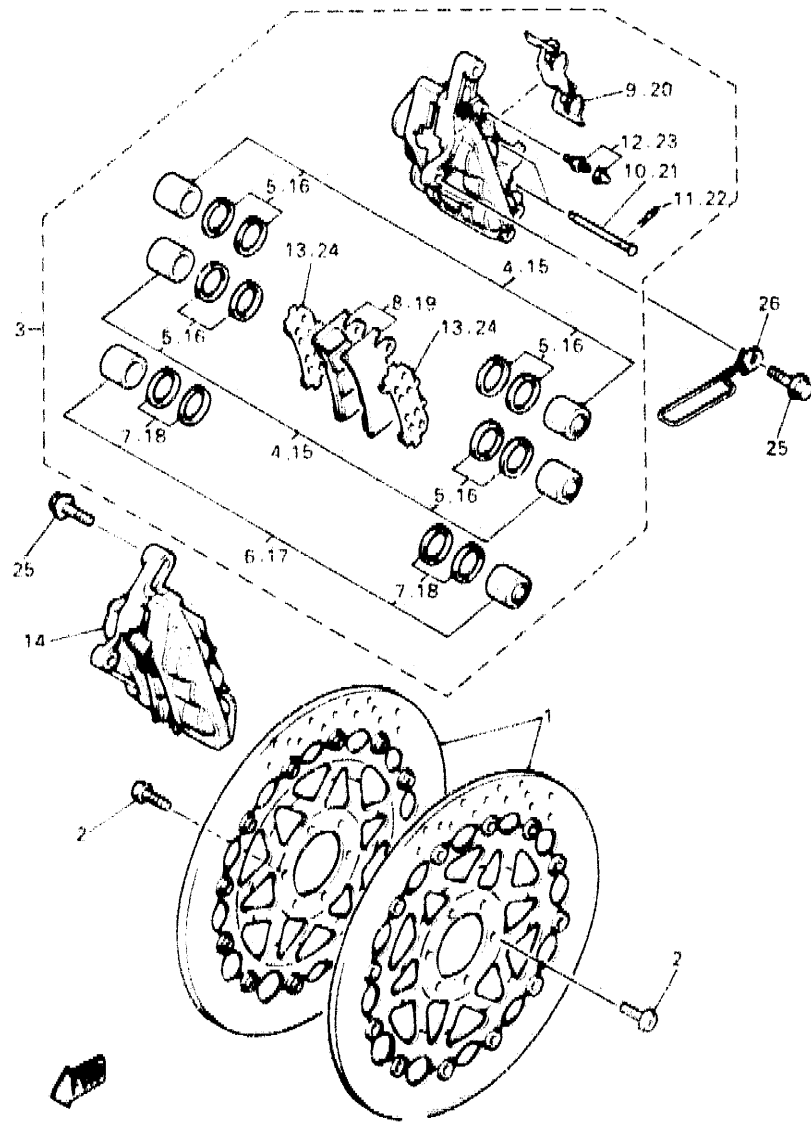

FIG. 30 CALIBRE FRENO DELANTERA

4HD300-3300

REF. NO.	PIEZAS NO.	DESCRIPCION	CANTIDAD	SUMARIO
1	4FM-2581T-00	DISCO DE FRENO	2	
2	90109-08718	PERNO	12	
3	4FM-2580T-00	CALIBRE COMPLETO (IZQUIERDO)	1	
4	4FM-W0057-10	PISTON COMPLETO PINZA	2	
5	4FM-W0047-10	JUEGO DE RETENES DE PINZA	1	
6	4FM-W0057-00	PISTON COMPLETO PINZA	1	
7	4FM-W0047-00	JUEGO DE RETENES DE PINZA	1	
8	4FM-W0045-00	JUEGO DE COJIN DE FRENO	1	
9	4FM-25919-00	SOPORTE DE PASTILLAS	1	
10	4FM-25924-00	PASADOR	2	
11	4FM-25925-00	PRESILLA	2	
12	1J3-W0048-00	CJTO TORNILLO DE PURGA	1	
13	4FM-25827-00	SOPORTE PASTILLA IZQUIERDO	2	
14	4FM-2580U-00	CALIBRE COMPLETO (DERECHO)	1	
15	4FM-W0057-10	PISTON COMPLETO PINZA	2	
16	4FM-W0047-10	JUEGO DE RETENES DE PINZA	1	
17	4FM-W0057-00	PISTON COMPLETO PINZA	1	
18	4FM-W0047-00	JUEGO DE RETENES DE PINZA	1	
19	4FM-W0045-00	JUEGO DE COJIN DE FRENO	1	
20	4FM-25919-00	SOPORTE DE PASTILLAS	1	
21	4FM-25924-00	PASADOR	2	
22	4FM-25925-00	PRESILLA	2	
23	1J3-W0048-00	CJTO TORNILLO DE PURGA	1	
24	4FM-25827-00	SOPORTE PASTILLA IZQUIERDO	2	
25	90105-10577	TORNILLO CON ARANDELA	4	
26	4FM-21596-00	SOSTEN	1	

D16