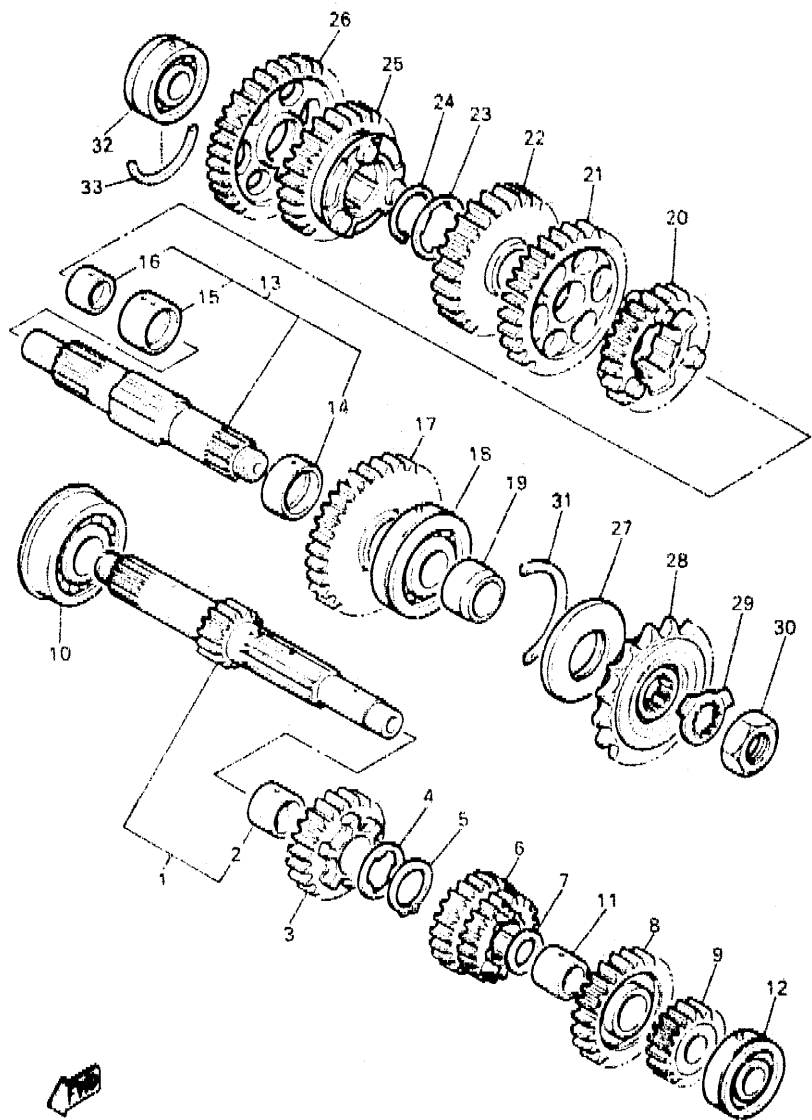

FIG. 17 TRANSMISION

REF. NO.	PIEZAS NO.	DESCRIPCION	CANTIDAD	SUMARIO
29	90215-21022	ARANDELA DE CIERRE	1	
30	90179-18020	TUERCA	1	
31	278-17424-01	PRESILLA REDONDA 1	1	
32	93306-20455	COJINETE	1	
33	93440-45144	SEGURO	1	

4HD300-3170

C12