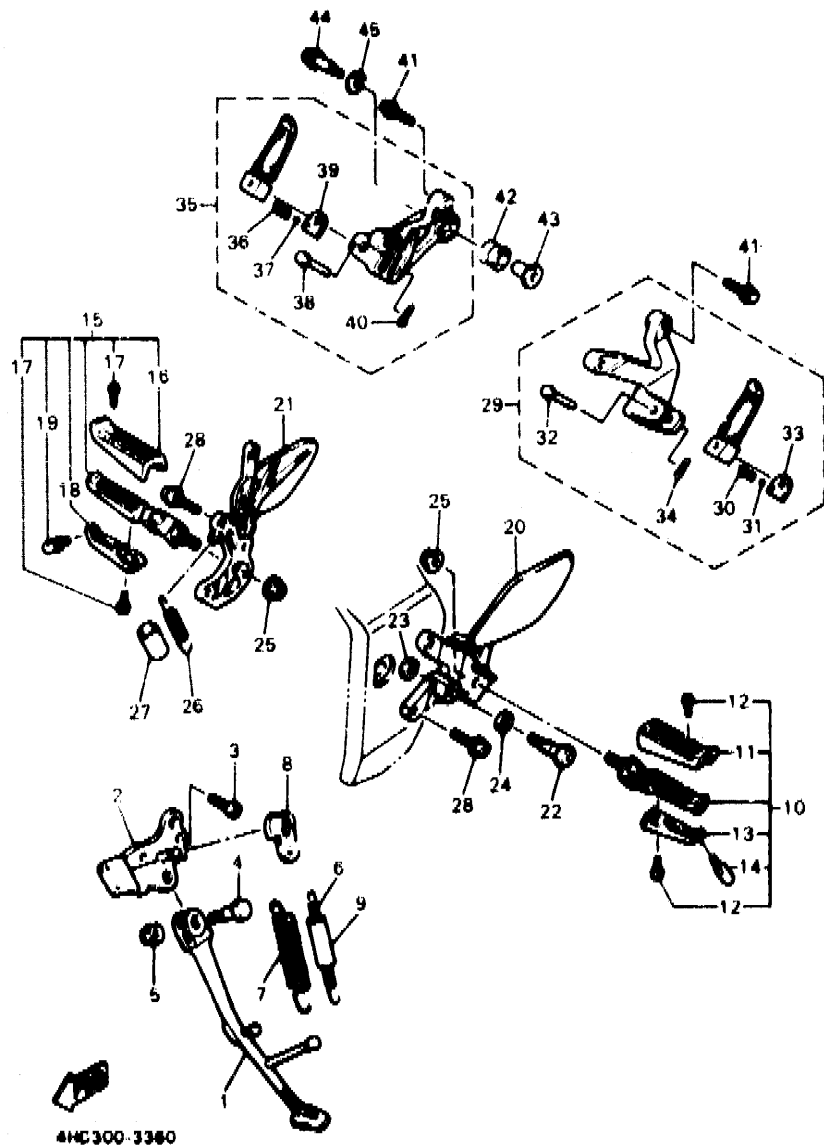

FIG. 36 SOPORTE , APOYAPIE

REF. NO.	PIEZAS NO.	DESCRIPCION	CANTIDAD	SUMARIO
1	4FM-27311-00	PUNTAL LATERAL	1	
2	4FM-27321-00	SOPORTE DE PUNTAL LATERAL	1	
3	90110-08185	TORNILLO ALLEN	2	
4	90108-10468	PERNO	1	
5	90185-10037	TUERCA AUTOBLOCANTE	1	
6	90606-18224	RESORTE DE TENSION	1	
7	90606-28226	RESORTE DE TENSION	1	
8	4FM-27315-00	CONEXION DE PUNTAL LATERAL	1	
9	1TX-27361-00	GUIA DE PUNTAL LATERAL	1	
10	4FM-27410-00	APOYAPIE DELANTERO (MI)	1	
11	2GH-27413-00	.CUBIERTA DE APOYAPIE	1	
12	90157-08079	.TORNILLO CABEZA CONICA PLANA	3	
13	4FM-27471-00	.BARRA DE APOYAPIE 1	1	
14	4FM-27435-00	.PERNO	1	
15	4FM-27420-00	APOYAPIE DELANTERO (MD)	1	
16	2GH-27413-00	.CUBIERTA DE APOYAPIE	1	
17	90157-08079	.TORNILLO CABEZA CONICA PLANA	3	
18	4FM-27471-00	.BARRA DE APOYAPIE 1	1	
19	4FM-27435-00	.PERNO	1	
20	4FM-27442-00	SOPORTE 2	1	
21	4FM-27443-00	SOPORTE 3	1	
22	4BP-27434-01	PERNO	1	
23	90201-08326	ARANDELA PLANA	1	
24	90201-127J8	ARANDELA PLANA	1	
25	90178-10247	TUERCA	2	
26	90606-20377	RESORTE DE TENSION	1	
27	90446-17346	TUBO RESPIRADERO	1	
28	90110-03188	TORNILLO ALLEN	4