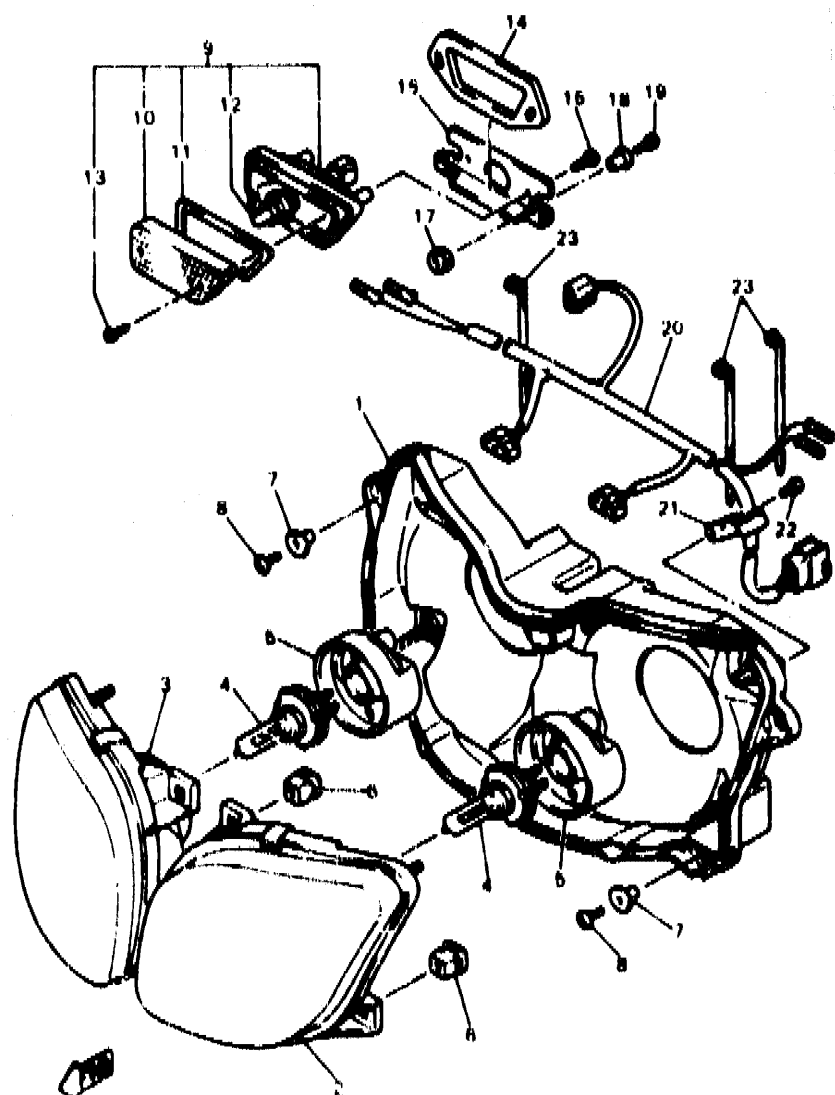

FIG. 45 FARO DELANTERO

4HD300-3460

REF NO.	PIEZAS NO.	DESCRIPCION	CANTIDAD	SUMARIO
1	4FM-84330-10	CUERPO COMPLETO	1	
2	4FM-84330-10	LENTE COMPLETO	1	
3	4FM-8432A-10	LENTES COMPLETO	1	
4	2FB-84314-00	BOMBILLA(12V-60/55W)	2	HALOGEN
5	2GM-84387-00	CUBIERTA DE ENCASTRE	2	
6	61L-84334-00	TUERCA DE AJUSTE	4	
7	80338-08328	TAPON	4	
8	97708-80014	TORNILLO, ROSCA CHAPA	4	
9	3GM-84301-00	LUZ PILOTO COMPLETA 1	1	
10	3GM-84321-00	LENTE COMPLETO	1	
11	3GM-84322-00	EMPAQUETADURA DE LENTES	1	
12	2JE-84744-00	AMPOLLETA (12V 8W)	1	
13	3GM-84182-00	TORNILLO(M4.L-12)	2	
14	3GM-84387-80	AMORTIGUADOR FARO DELANTERO 2	1	
15	80187-08041	TORNILLO DE ROSCA HEMBRA	2	
16	3GM-8431R-00	SOPORTE	1	
17	80480-10817	ANILLO PROTECTOR	2	
18	80387-08208	CASQUILLO CON VALONA	2	
19	80187-08037	TORNILLO DE ROSCA HEMBRA	2	
20	4FM-84388-00	CABLE DE FARO DELANTERO	1	
21	80462-08061	BRIDA	1	
22	80187-08041	TORNILLO DE ROSCA HEMBRA	1	
23	80464-13073	BRIDA	3