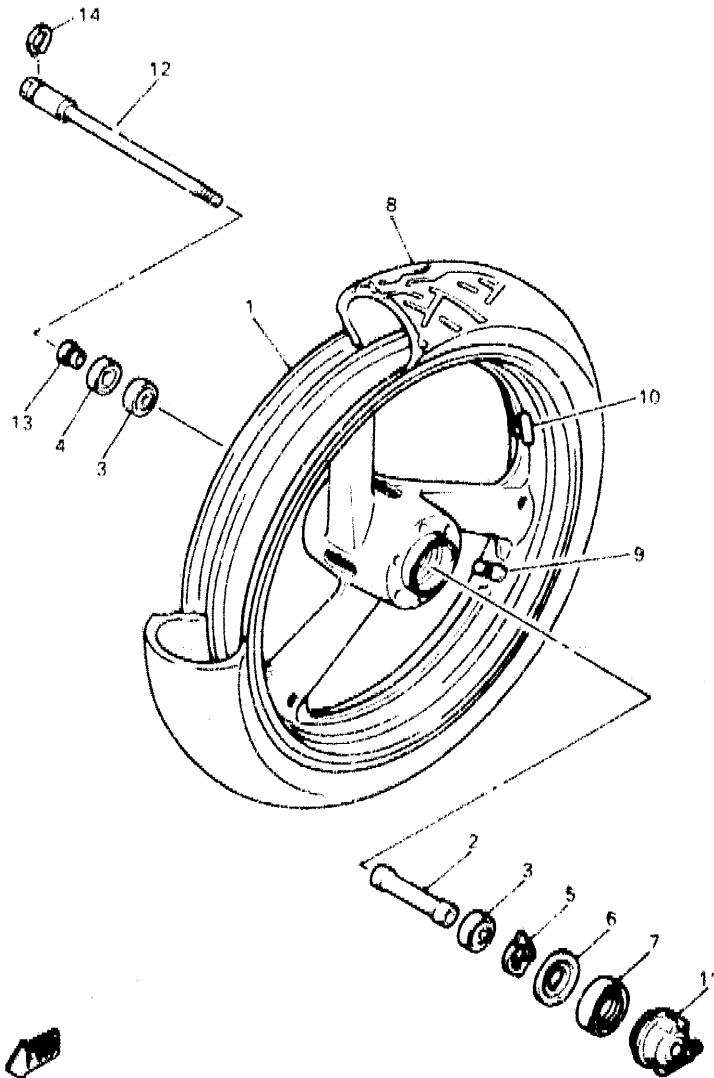

FIG. 29 RUEDA DELANTERA

REF. NO.	PIEZAS NO.	DESCRIPCION	CANTIDAD	SUMARIO
1	4FM-25168-00-P2	RUEDA FUNDIDA DELANTERA	1	UR DEEP REDDISH PURPLE SOLID 1 UR CAST WHEEL WHITE
	4FM-25168-00-UA	RUEDA FUNDIDA DELANTERA	1	
2	90387-2200S	CASQUILLO CON VALONA	1	
3	93306-00420	COJINETE	2	
4	93102-28021	RETEN DE ACEITE	1	
5	4FM-25149-00	EMBRAGUE DEL CUENTAKMS	1	
6	341-25846-00	RETEN DEL EMBRAGUE	1	
7	93105-45017	RETEN DE ACEITE	1	
8	94112-1700M	NEUMATICO (120/70 ZR17 BT50F)	1	BRIDGESTONE
9	93900-00030	VALVULA	1	
10	29L-25398-00	BALANCEADOR DE RUEDA (10G)	1	UN
	29L-25398-10	BALANCEADOR DE RUEDA (20G)	1	UN
	29L-25398-20	BALANCEADOR DE RUEDA (30G)	1	UN
11	4FM-25100-00	UNIDAD DE ENGRANAJE COMPLETA	1	
12	4FM-25181-00	EJE DE LA RUEDA	1	
13	90387-2200T	CASQUILLO CON VALONA	1	
14	99009-28400	PRESILLA REDONDA	1	

AMD300-3290

D14