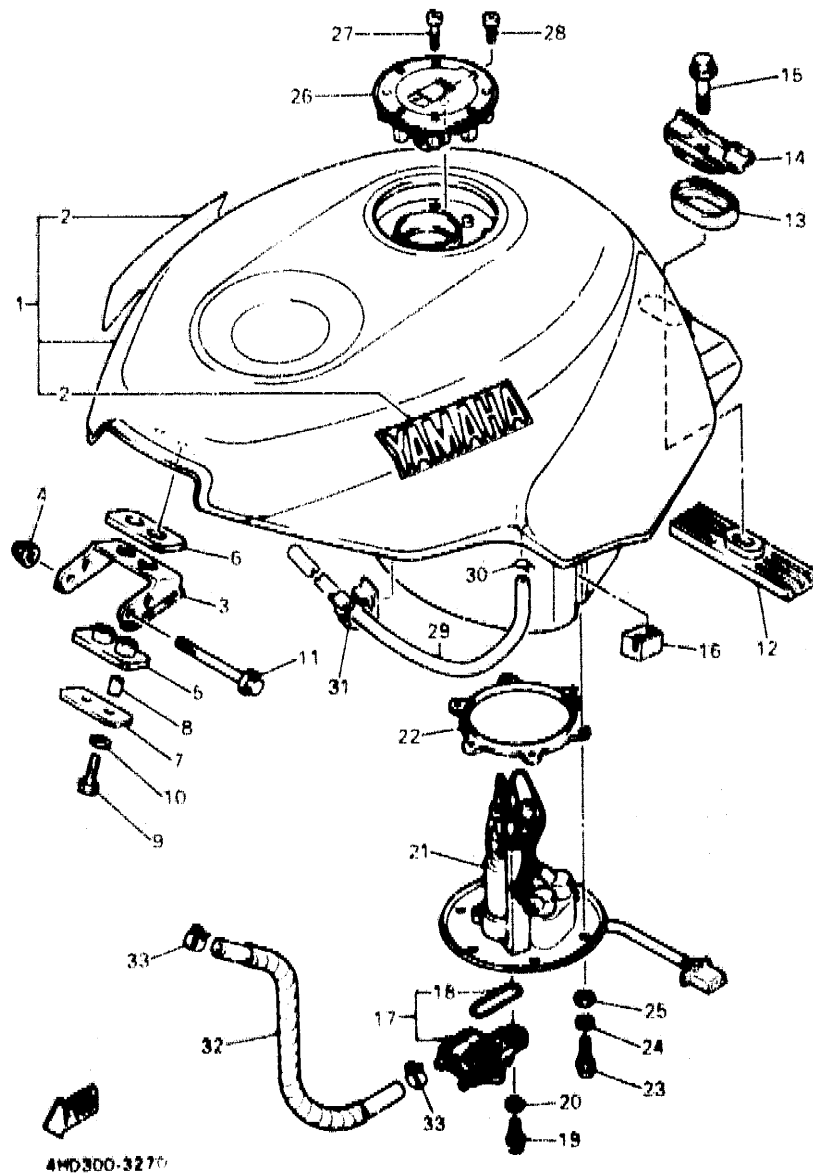

FIG. 27 DEPOSITO DE COMBUSTIBLE

REF. NO.	PIEZAS NO.	DESCRIPCION	CANTIDAD	SUMARIO
1	4FM-24110-10-01	DEPOSITO DE COMBUSTIBLE COMP	1	UR BEIGE/WHITE COCKTAIL 1
	4FM-24110-10-02	DEPOSITO DE COMBUSTIBLE COMP	1	UR DARK GRAY 1 YAMAHA BLACK UR PARA BWC1
2	99226-00160	.EMBLEMA, YAMAHA	2	
	99227-00160	.EMBLEMA, YAMAHA	2	UR PARA DG1
3	4FM-24191-00	SOPORTE DEPOSITO DE COMBUST.1	1	
4	90176-06055	TUERCA CORONA	1	
5	2GH-24181-00	AMORTIGUADOR DE MONTAJE	1	
6	2GH-24183-00	AMORTIGUADOR DE MONTAJE 3	1	
7	2GH-24186-00	ARANDELA ESPECIAL	1	
8	90387-06299	CASQUILLO CON VALONA	2	
9	97011-06025	PERNO	2	
10	92995-06100	ARANDELA	2	
11	95816-06075	TORNILLO DE REBORDE	1	
12	2GH-24184-00	AMORTIGUADOR DE MONTAJE 4	1	
13	3Y6-24183-00	AMORTIGUADOR DE MONTAJE 3	1	
14	4FM-24187-00	ARANDELA ESPECIAL	1	
15	95811-08016	TORNILLO DE REBORDE	1	
16	3XV-24183-00	AMORTIGUADOR DE MONTAJE 3	2	
17	3FV-24500-01	GRIFO DE COMBUSTIBLE 1	1	
18	4X8-24512-00	.EMPAQUE	1	
19	90149-08011	TORNILLO DE REGLAJE	2	
20	90202-05193	ARANDELA DE PLANA	2	
21	4FM-13810-00	BOMBA DE COMBUSTIBLE COMPLETA	1	
22	4FM-24146-00	SELLO	1	
23	98901-05016	TORNILLO DE CABEZA CRUZADA	6	
24	92901-06100	ARANDELA PLANA	6	
25	92901-05800	ARANDELA PLANA	6	
26	4FM-24602-00	TAPON COMPLETO	1