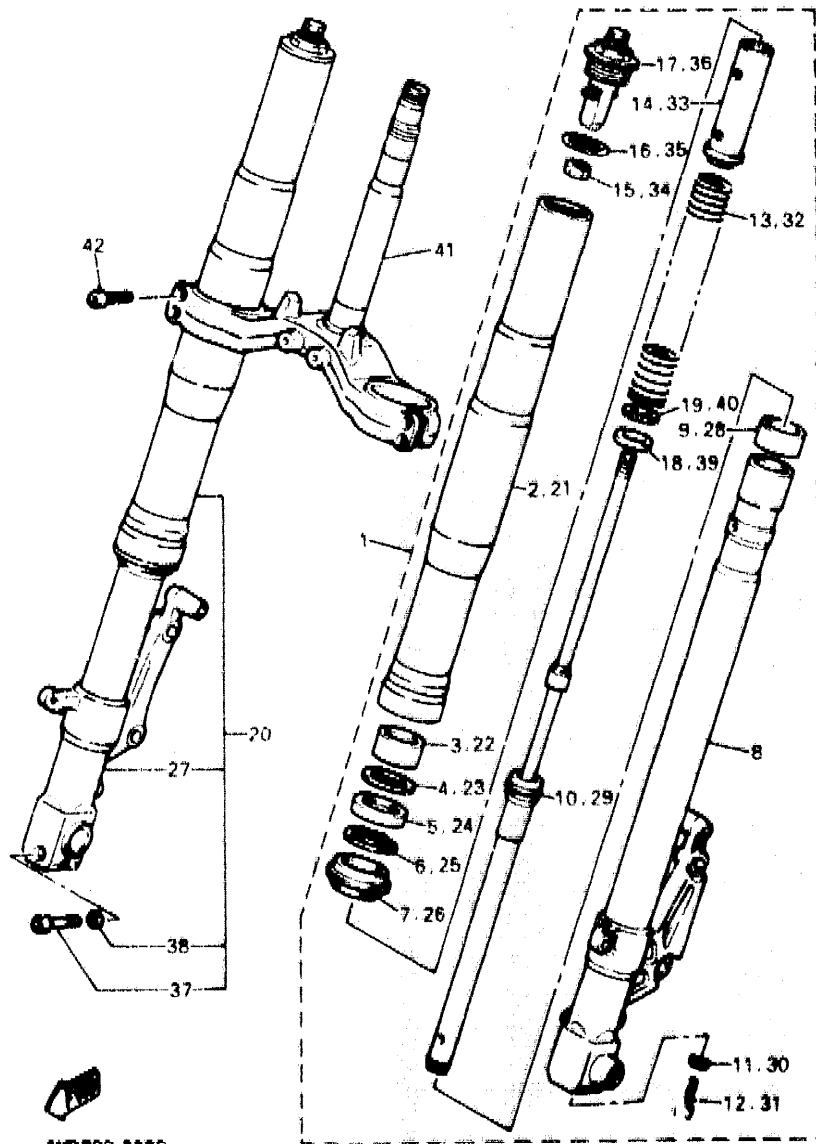

FIG. 26 HORQUILLA DELANTERA

4HD300-3260

REF. NO.	PIEZAS NO.	DESCRIPCION	CANTIDAD	SUMARIO
29	4FM-23170-00	.CILINDRO COMPL DE HORO DELAN	1	
30	2KB-23158-L0	.EMPAQUE	1	
31	3RA-23181-L0	.TORNILLO CAREZAHEXAGONAL	1	
32	4FM-23141-00	.RESORTE HORQUILLA DELANT	1	
33	4FM-23118-00	.SEPARADOR	1	
34	3XJ-23357-L0	.TUERCA	1	
35	3SP-23147-M0	.ARO	1	
36	3GM-23111-50	.TAPON	1	
37	91311-08040	.TORNILLO ALLEN	1	
38	3XV-23165-10	.ARANDELA PLANA	1	
39	4FM-23169-00	.ARANDELA DE RESORTE INFERIOR	1	
40	4FM-23165-00	.ARANDELA DE FIELTRO	1	
41	4FM-23340-00	PLATINA INFERIOR COMPLETA	1	
42	91311-08030	TORNILLO ALLEN	4	

D10