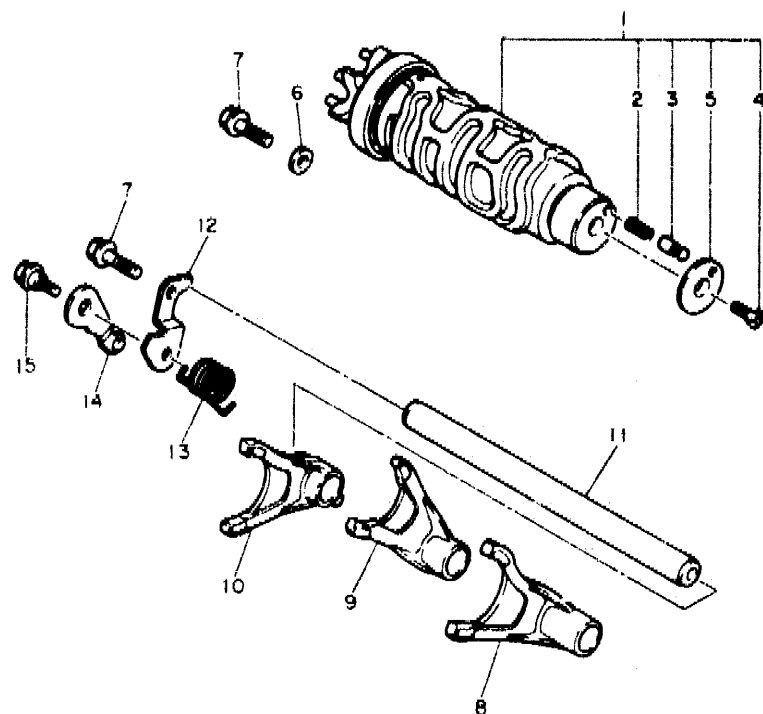

FIG. 18 LEVA DE CAMBIO . HORQ

REF. NO.	PIEZAS NO.	DESCRIPCION	CANTIDAD	SUMARIO
1	4FM-18540-00	LEVADEL CAMBIO COMPLETA	1	
2	90501-06022	.RESORTE DE COMPRESION	1	
3	278-18542-00	.PUNTO MVERTO	1	
4	98701-05012	.TORNILLO CABEZA AVELLANADA	1	
5	278-18566-00	.PLACA LATERAL 2	1	
6	90201-06643	ARANDELA PLANA	1	
7	95811-06016	TORNILLO DE REBORDE	2	
8	4FM-18511-00	HORQUILLA DEL CAMBIO 1	1	
9	4FM-18512-00	HORQUILLA DEL CAMBIO 2	1	
10	4FM-18513-00	HORQUILLA DE CAMBIO 3	1	
11	4BH-18531-00	BARRA GUIA HORQ. CAMBIO 1	1	
12	1AE-18536-00	TOPE DE PALANCA SELECTOR	1	
13	90508-26681	RESORTE DE TORSION	1	
14	36Y-18140-00	PALANCA DE TOPE COMPLETA	1	
15	90109-063FB	PERNO	1	

1FN310-5180