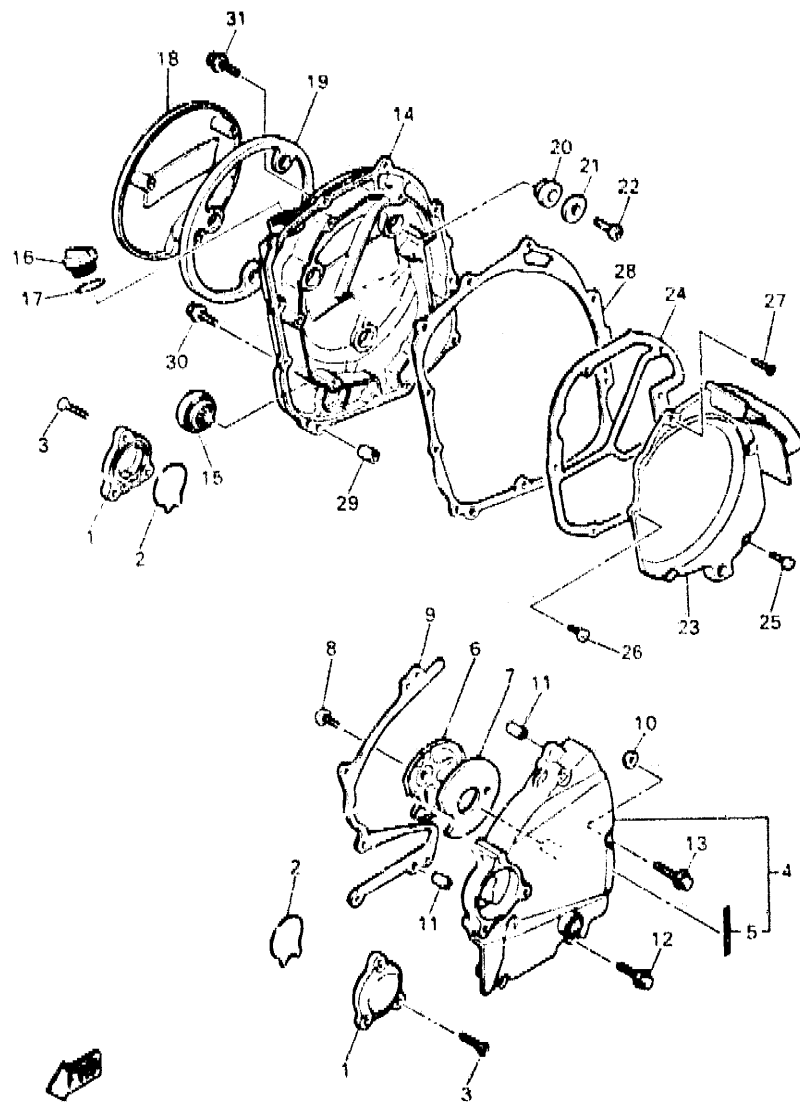

FIG. 14 CUBIERTA DE CARTER 1

REF. NO.	PIEZAS NO	DESCRIPCION	CANTIDAD	SUMARIO
29	99510-08012	CENTRADOR	2	
30	95023-06030	TORNILLO	2	
31	95023-06020	TORNILLO	9	

4HD300-3140

C8