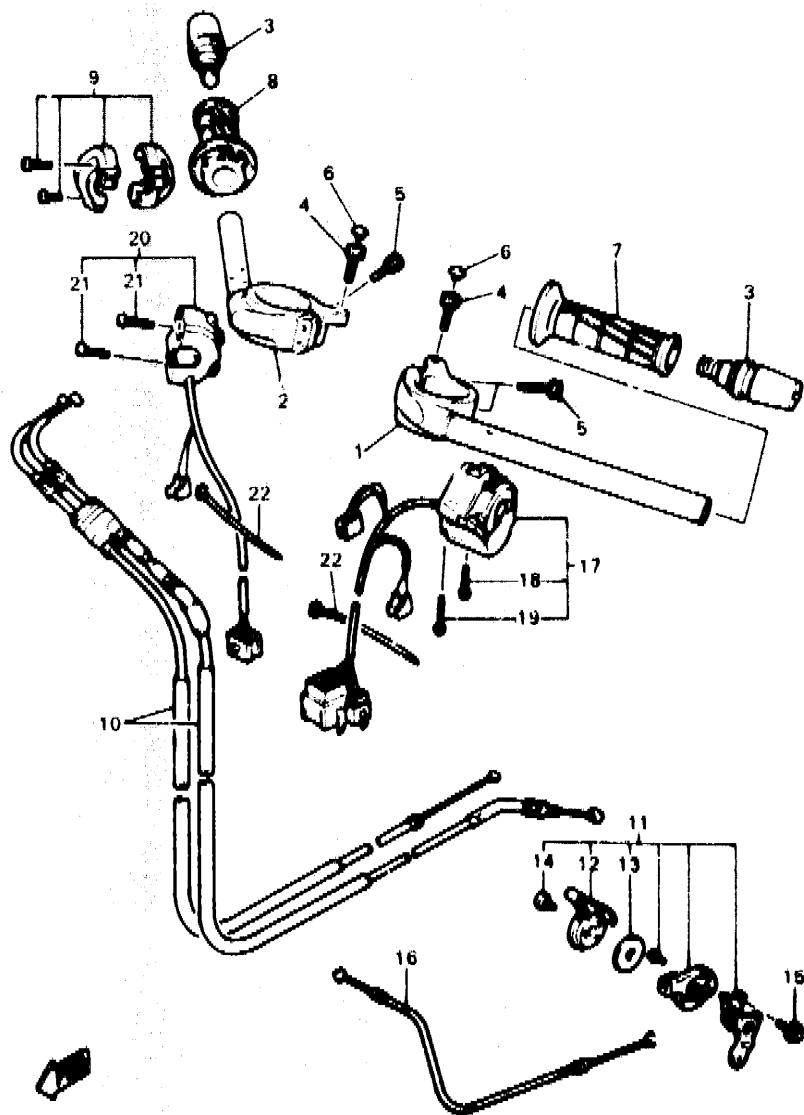

FIG. 33 MANUBRIO - CABLE

440300-3330

REF. NO.	PIEZAS NO.	DESCRIPCION	CANTIDAD	SUMARIO
1	4FM-26121-00	MANUBRIO (MI)	1	
2	4FM-26122-00	MANUBRIO (MD)	1	
3	38V-26246-00	EXTREMO DE EMPUNADURA	2	
4	81311-08020	TORNILLO ALLEN	2	
5	81311-08025	TORNILLO ALLEN	4	
6	10L-23468-00	TAPA DE PERNO	2	
7	4FM-26241-00	EMPUNADURA (MI)	1	
8	4FM-26240-00	EMPUNADURA COMPLETA	1	
9	3LN-26270-01	CABLE CON TAPA DE CONECTOR	1	
10	4FM-26302-00	CABLE DE ACELERADOR COMPLETO	1	
11	4FM-83840-00	ARRANQUE COMPLETO	1	
12	1WG-83841-00	FALANCA DE ARRANQUE	1	
13	80208-10131	JARANDELA DE SEPARACION	1	
14	88808-08008	TORNILLO DE UNION	1	
15	88826-08010	TORNILLO DE DRENAJE	1	
16	3FV-26331-00	CABLE DE ARRANQUE	1	
17	3GM-83888-01	INTERRUPTOR DE MANIJA 5	1	
18	88808-08030	TORNILLO DE CABEZA CRUZADA	1	
19	88808-08040	TORNILLO DE CABEZA CRUZADA	1	
20	4FM-83876-00	INTERRUPTOR MANIJA 2	1	
21	88808-08018	TORNILLO DE CABEZA CRUZADA	2	
22	26G-83836-01	BANDA DE CABLE DE INTERRUPTOR	2	