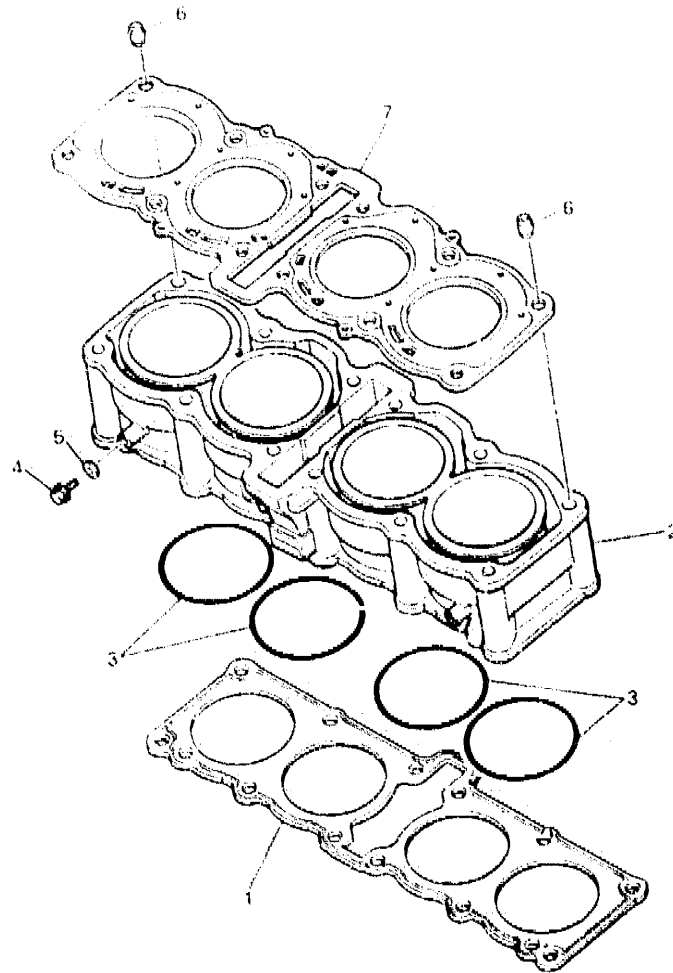

FIG. 2 CILINDRO

REF. NO.	PIEZAS NO.	DESCRIPCION	CANTIDAD	SUMARIO
1	3FV-11351-00	JUNTA, DE CILINDRO	1	
2	4FM-11710-00	CILINDRO	1	
3	93216-76211	JUNTA TORICA	4	
4	95023-06012	TORNILLO	2	
5	90430-06014	JUNTA	2	
6	99510-14016	CENTRADOR	2	
7	3FV-11181-00	JUNTA, DE CULATA	1	

4HD300-3020

B3