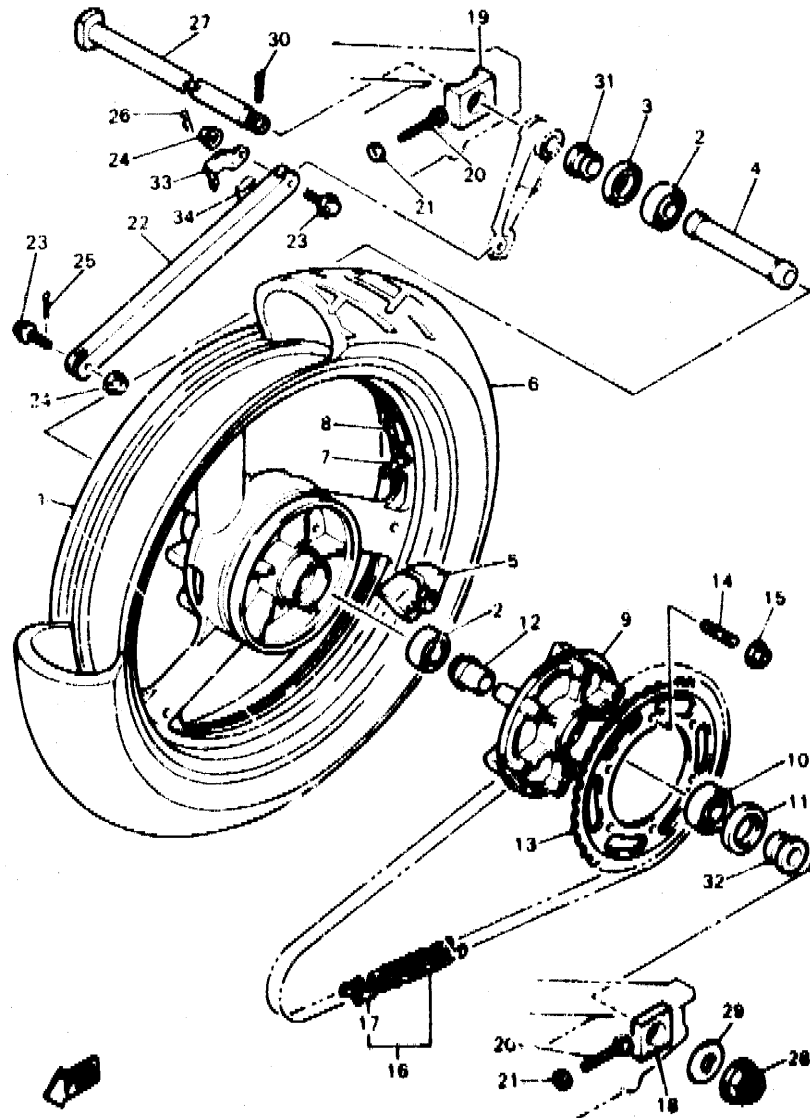

FIG. 31 RUEDA TRASERA

4M0300-3310

REF. NO.	PIEZAS NO.	DESCRIPCIÓN	CANTIDAD	SUMARIO
1	4FM-26338-00-P2	RUEDA FUNDIDA TRASERA	1	UR DEEP REDDISH PURPLE SOLID 1 UR CAST WHEEL WHITE
	4FM-26338-00-UA	RUEDA FUNDIDA TRASERA	1	
2	93306-20667	COJINETE	2	
3	93102-36412	RETEN DE ACEITE	1	
4	90640-28389	SEPARADOR	1	
5	4FM-26364-00	AMORTIGUADOR	6	
6	94118-1700R	NEUMATICO (180/65 ZR17 BT50R)	1	BRIDGESTONE
7	93900-00030	VALVULA	1	
8	29L-26398-00	BALANCEADOR DE RUEDA(10G)	1	UN
	29L-26398-10	BALANCEADOR DE RUEDA (20G)	1	UN
	29L-26398-20	BALANCEADOR DE RUEDA (30G)	1	UN
9	4FM-26364-00	EMBRAGUE DE MASA	1	
10	93306-20844	COJINETE	1	
11	93102-40330	RETEN DE ACEITE	1	
12	4FM-26377-00	COLLAR DE RUEDA	1	
13	3FV-26443-01	CORONA (43T)	1	
14	90116-10676	ESPARRAGO	6	
15	96401-10200	TUERCA DE AUTO-CIERRE	6	
16	94581-66106	CADENA (DID632ZLVKA1-L106)	1	
17	94481-68031	CONECTOR DE CADENA	1	
18	4FM-26398-00	TIRADOR DE CADENA 1	1	
19	4FM-26398-00	TIRADOR DE CADENA 2	1	
20	90101-08706	TORNILLO	2	
21	96333-08800	TUERCA	2	
22	4FM-26371-00	BARRA TENSORA	1	
23	90106-08321	TORNILLO CON ARANDELA	2	
24	96701-08600	TUERCA DE SUJECCIÓN	2	
25	91480-20030	CHAVETA	1