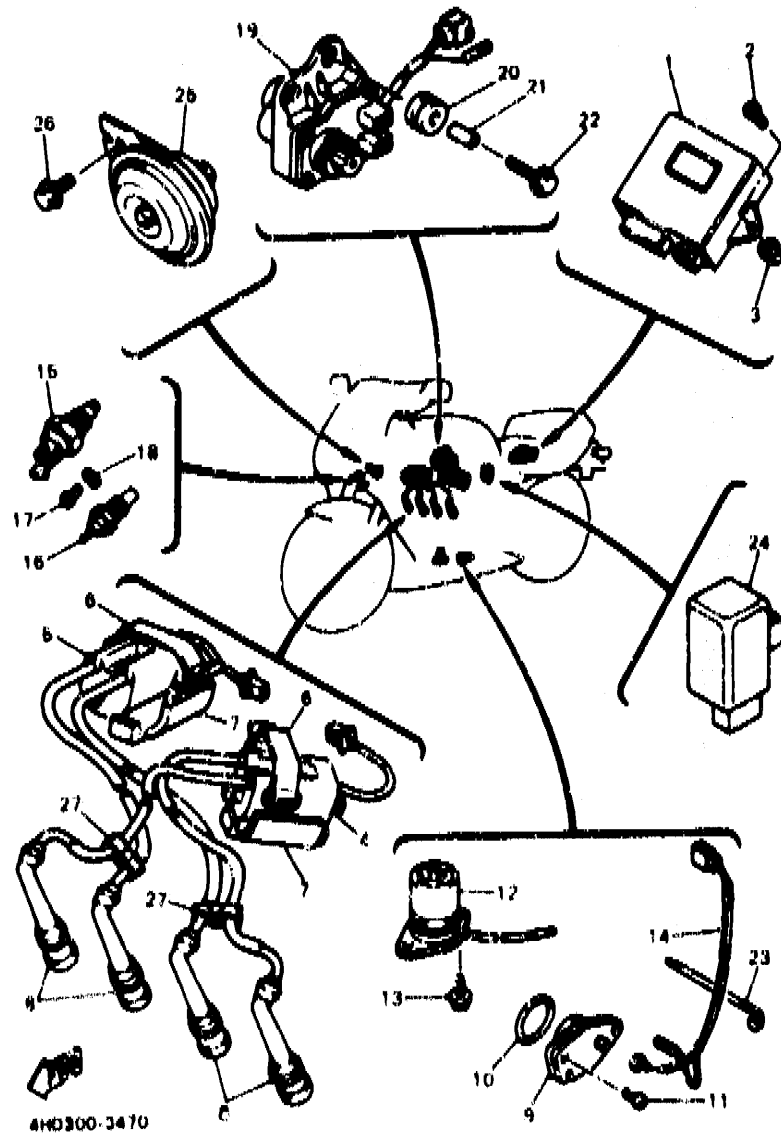

FIG. 47 EQUIPO ELECTRICO 1

REF. NO.	PIEZAS NO.	DESCRIPCION	CANTIDAD	SUMARIO
1	4HD-82308-00	UNIDAD DE ENCENDIDO COMPLETA	1	
2	87706-80018	TORNILLO, ROSCA CHAPA	3	
3	80338-08224	TAPON	3	
4	2XL-82310-10	BOBINA DE ENCENDIDO COMPLETA	1	
5	3CV-82320-00	BOBINA DE ENCENDIDO COMPLETA	1	
6	3TJ-82131-00	TIRANTE DE BATERIA	2	
7	3TJ-2138U-00	AMORTIGUADOR 2	2	
8	2KT-82370-00	TAPON DE BUJIA COMPLT	4	
9	1AE-82840-00	INTERRUPTOR NEUTRAL COMPL	1	
10	83210-26188	JUNTA TORICA	1	
11	88880-08016	TORNILLO DE CABEZA CRUZADA	2	
12	3GM-86720-00	MEDIDOR DE NIVEL DE ACEITE	1	
13	86021-08014	PERNO DE SUJECION	2	
14	4FM-82841-00	CABLE CONDUCTOR	1	
15	2EL-82880-00	INTEN. DE TERMO	1	
16	11H-82801-00	UNIDAD TERMOSTATO	1	
17	88808-08008	TORNILLO DE CABEZA CRUZADA	1	
18	82808-08100	ARANDELA PLANA	1	
19	4FM-88820-00	UNIDAD DEL SERVO MOTOR	1	
20	80480-14412	ANILLO PROTECTOR	2	
21	80387-088V1	CASQUILLO CON VALONA	2	
22	86811-08030	TORNILLO DE REBORDE	2	
23	80484-12073	BRIDA	1	
24	1YA-83380-00	RELE DE DESTELLADOR COMPL.	1	UR OMRON
	3YA-83380-10	RELE DE DESTELLADOR COMPL.	1	UR N.D.
25	4FM-83371-00	BOCINA	1	
26	86811-08010	TORNILLO DE REBORDE	1	
27	80484-10158	BRIDA	2