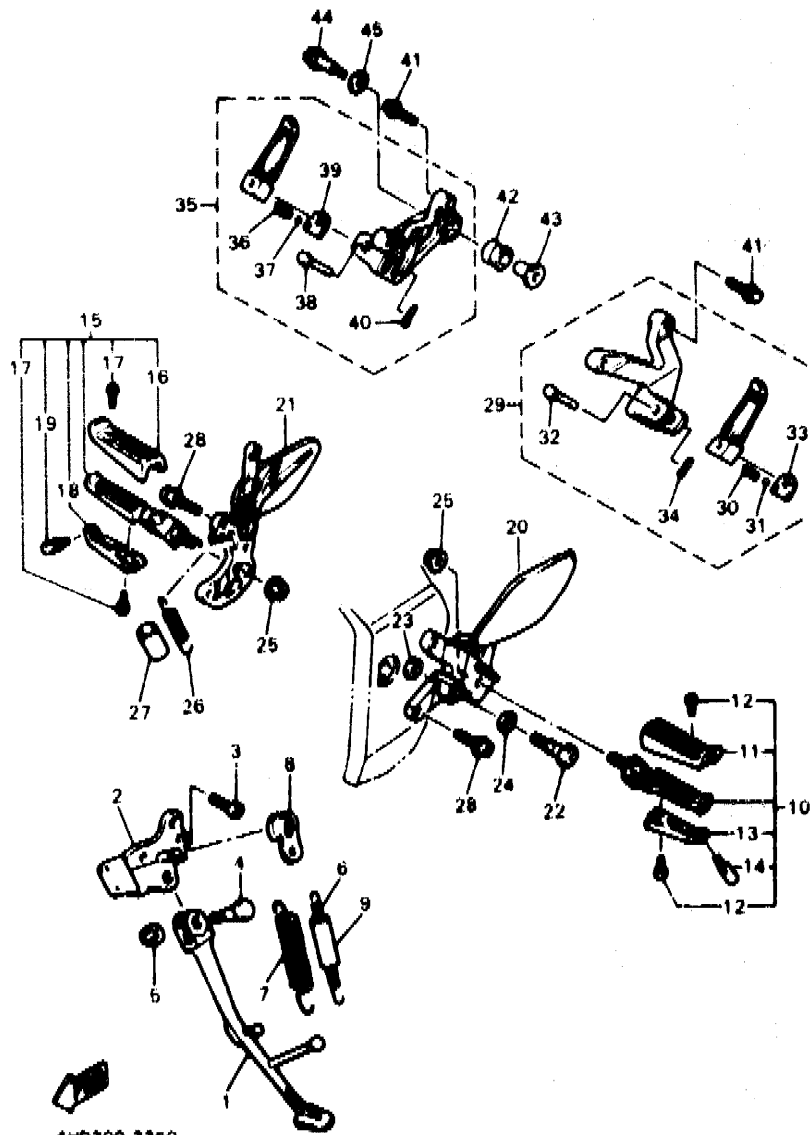

FIG. 36 SOPORTE . APOYAPIE

4HD300-3380

E10

REF. NO.	PIEZAS NO.	DESCRIPCIÓN	CANTIDAD	SUMARIO
29	4FM-27430-00	APOYAPIE POSTERIOR COMPLETO 1	1	
30	90601-12743	.RESORTE DE COMPRESION	1	
31	93801-04011	.ESFERA	1	
32	91701-08045	.PASADOR	1	
33	4DN-27437-00	.ARANDELA ESPECIAL	1	
34	91401-28020	.CHAVETA	1	
36	4FM-27440-00	APOYAPIE POSTERIOR COMPLETO 2	1	
38	90601-12743	.RESORTE DE COMPRESION	1	
37	93801-04011	.ESFERA	1	
38	91701-08045	.PASADOR	1	
39	4DN-27437-00	.ARANDELA ESPECIAL	1	
40	91401-28020	.CHAVETA	1	
41	95811-08030	TORNILLO DE REBORDE	2	
42	ZH7-27414-00	AMORTIGUADOR DE APOYAPIE	1	
43	90387-10636	CASQUILLO CON VALONA	1	
44	90106-10318	TORNILLO CON ARANDELA	1	
45	90201-10889	ARANDELA PLANA	1