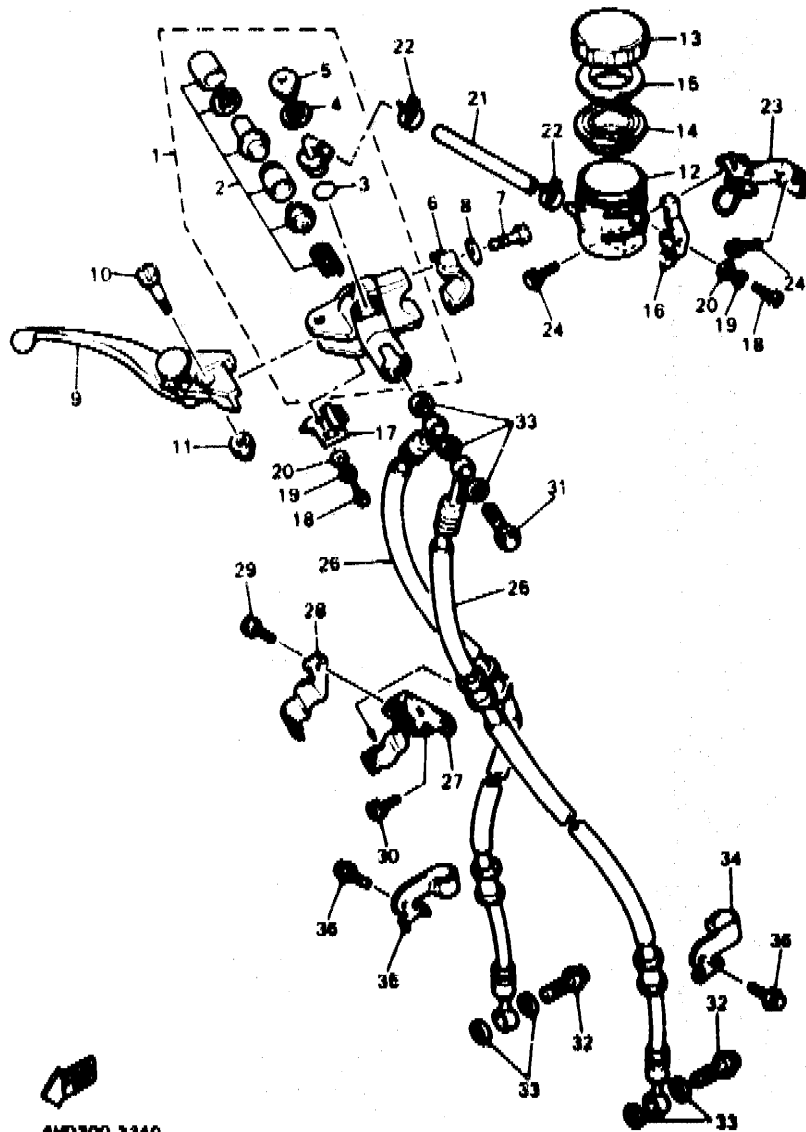

FIG. 34 CILINDRO MAESTRO DELANTERO

4HD300-3340

REF. NO.	PIEZAS NO.	DESCRIPCION	CANT. IDAD	SUMARIO
1	3GM-W2667-60	CILINDRO MAESTRO SUB COMPLET	1	
2	3GM-W0041-60	JUEGO DE CILINDRO MAESTRO	1	
3	93210-16620	JUNTA TORICA	1	
4	2VM-26886-00	J.PRESILLA REDONDA	1	
5	3FV-2688A-00	J.CUBIERTA PARA POLVO	1	
6	66A-26867-00	SOPORTE DE CILINDRO MAESTRO	1	
7	97016-08026	PERNO	2	
8	92908-00600	ARANDELA PLANA	2	
9	3GM-83922-60	PALANCA 2	1	
10	3FV-26897-00	PERNO DE PALANCA	1	
11	96616-08100	TUERCA U	1	
12	3FV-26884-00	TANQUE DE RESERVA	1	
13	3GM-26862-60	TAPA DE TANQUE DE RESERVA	1	
14	3FV-26864-00	DIAFRAGMA TANQUE RESERVA	1	
15	2J2-26866-60	BUJE DE DIAFRAGMA	1	
16	3FV-26890-00	SOPORTE	1	
17	3FV-83880-60	INTERRUP.PARADA DELANTERO	1	
18	96611-04012	TORNILLO DE CABEZA CRUZADA	2	
19	92802-04100	RONDANA SENCILLA	2	
20	92801-04600	ARANDELA PLANA	2	
21	3GM-26867-00	TUBO	1	
22	3FA-24366-00	PRESILLA DE TUBO 1	2	
23	4FM-26282-00	SOPORTE	1	
24	91316-08012	TORNILLO ALLEN	2	
25	4FM-26872-00	MANGUERA DE FRENO 1	1	
26	4FM-26873-00	MANGUERA DE FRENO 2	1	
27	3GM-23377-00	SOPORTE DE BOCINA	1	
28	3GM-23378-00	SOPORTE	1