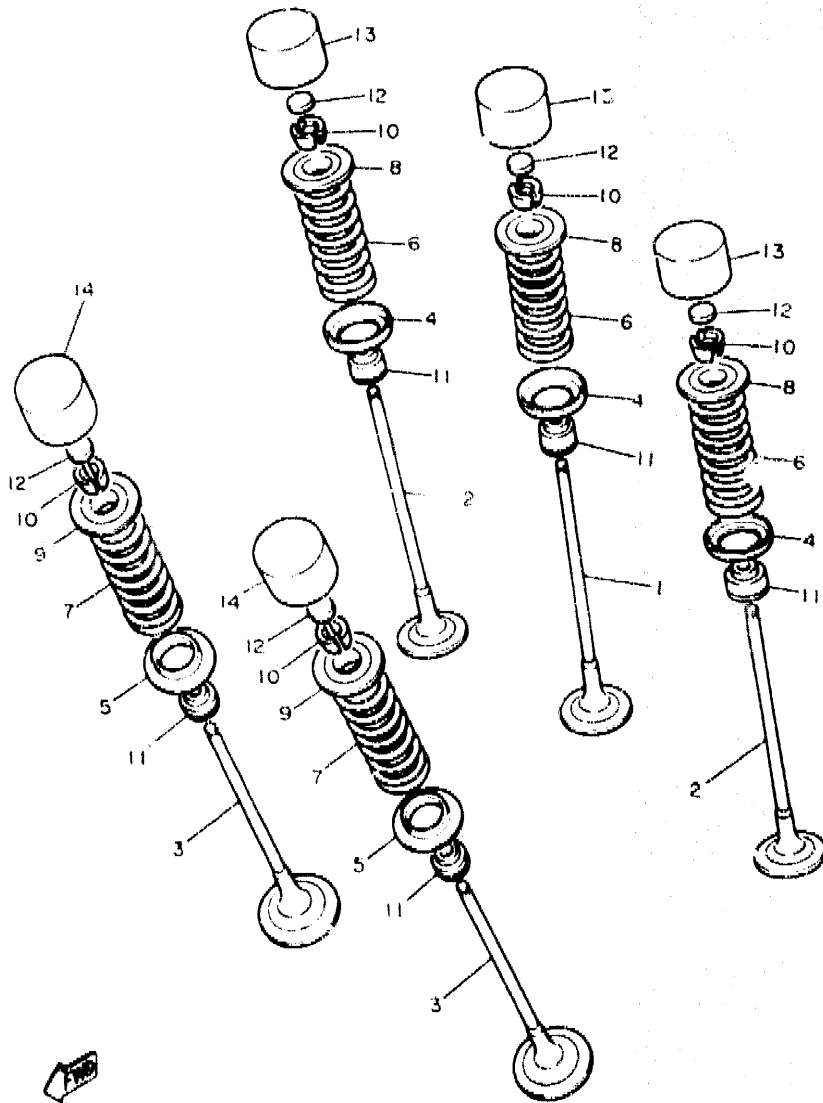

FIG. 4 VALVULA

3LE332-9040

REF. NO.	PIEZAS NO.	DESCRIPCION	CANTIDAD	SUMARIO
1	4FM-12111-00	VALVULA DE ADMISION	4	
2	4FM-12112-00	VALVULA DE ADMISION 2	8	
3	4FM-12121-00	VALVULA DE ESCAPE	8	
4	4FM-12116-00	ASIENTO RESORTE DE VALVULA	12	
5	3GM-12126-00	ASIENTO RESORTE DE VALVULA2	8	
6	3FV-12113-00	RESORTE VALVULA INTERNA	12	
7	3FV-12114-00	RESORTE VALVULA EXTERIOR	8	
8	3GM-12117-00	RETEN RESORTE DE VALVULA	12	
9	1WG-12117-00	RETEN RESORTE DE VALVULA	8	
10	1WG-12118-00	SEGURO DE VALVULA	40	
11	1WG-12119-00	SELLO DE ACEITE VALVULA	20	
12	1HX-12168-00	COJIN, AJUSTADOR 2 (1.20)	20	UR
	1HX-12168-20	COJIN, AJUSTADOR 2 (1.25)	20	UR
	1HX-12168-40	COJIN, AJUSTADOR 2 (1.30)	20	UR
	1HX-12168-60	COJIN, AJUSTADOR 2 (1.35)	20	UR
	1HX-12168-80	COJIN, AJUSTADOR 2 (1.40)	20	UR
	1HX-12168-A0	COJIN, AJUSTADOR 2 (1.45)	20	UR
	1HX-12168-F0	COJIN, AJUSTADOR 2 (1.50)	20	UR
	1HX-12168-H1	COJIN, AJUSTADOR 2 (1.55)	20	UR
	1HX-12168-K1	COJIN, AJUSTADOR 2 (1.60)	20	UR
	1HX-12168-M1	COJIN, AJUSTADOR 2 (1.65)	20	UR
	1HX-12168-R1	COJIN, AJUSTADOR 2 (1.70)	20	UR
	1HX-12168-U1	COJIN, AJUSTADOR 2 (1.75)	20	UR
	1HX-12168-W1	COJIN, AJUSTADOR 2 (1.80)	20	UR
	1HX-12168-Y1	COJIN, AJUSTADOR 2 (1.85)	20	UR
	1HX-12169-11	COJIN, AJUSTADOR 2 (1.90)	20	UR
	1HX-12169-31	COJIN, AJUSTADOR 2 (1.95)	20	UR
	1HX-12169-50	COJIN, AJUSTADOR 2 (2.00)	20	UR