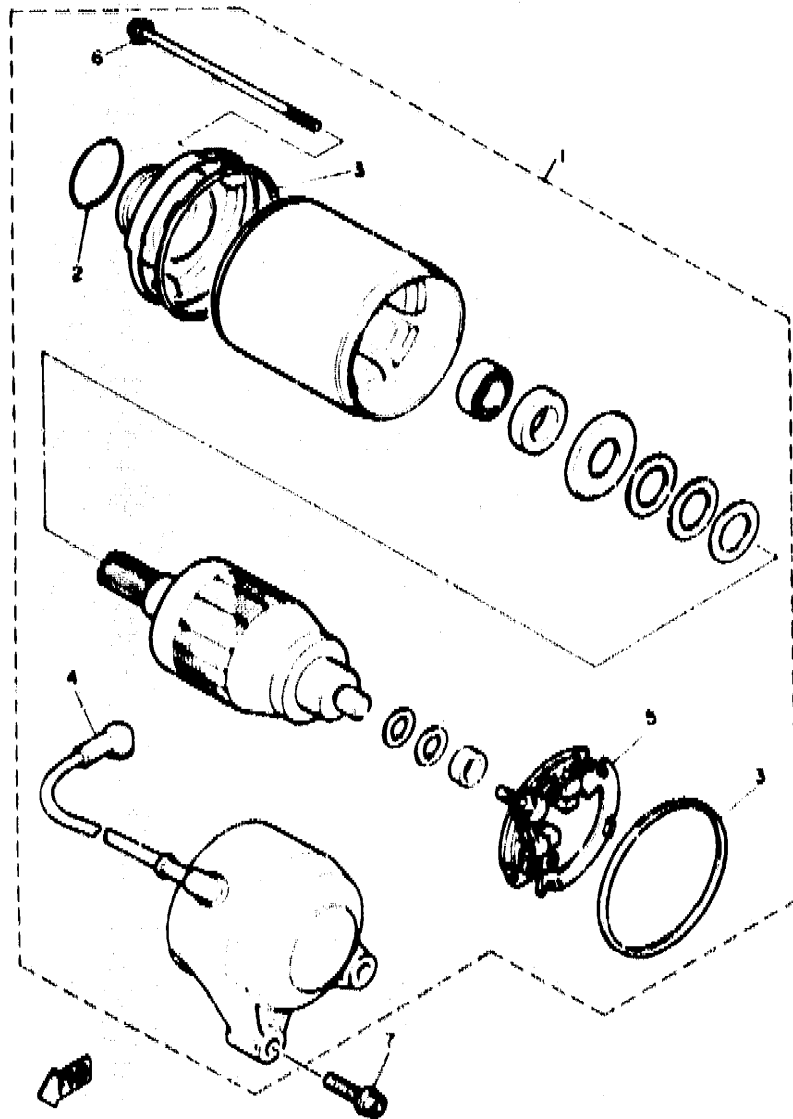

FIG. 42 MOTOR DE ARRANQUE

JKS361-9420

REF. NO.	PIEZAS NO.	DESCRIPCION	CANTIDAD	SUMARIO
1	3XF-81800-00	MOTOR DE ARRANQUE COMPLETO	1	
2	28H-81847-00	JANILLO GOMA	1	
3	11H-81844-00	JEMPAQUE	2	
4	2ET-81816-00	JCABLE, MOTOR DE ARRANQUE	1	
5	3KS-81840-00	JSOSTEN DE ESCOBILLA COMPLETO	1	
6	3HE-81826-00	JPERNO	2	
7	06811-08036	TORNILLO DE REPORTE	2	

F5