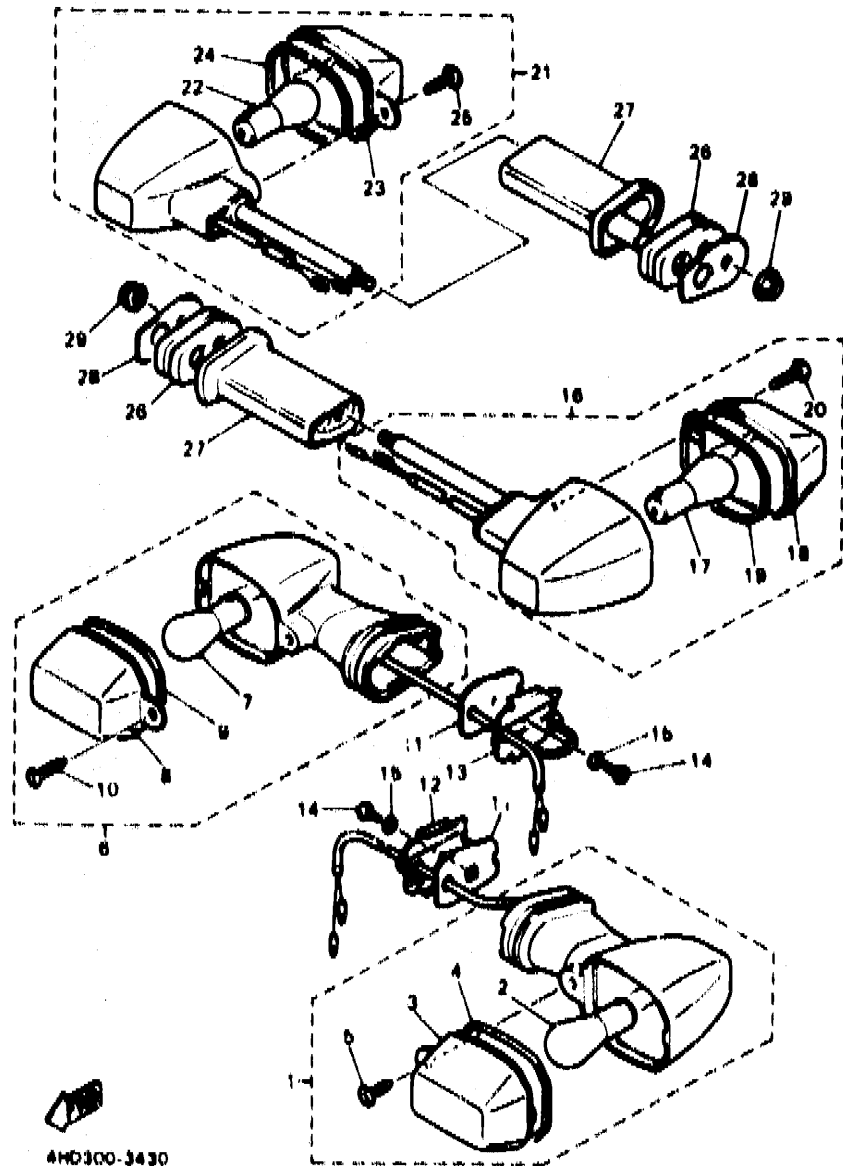

FIG. 43 LUZ DE DESTELLADOR

REF. NO.	PIEZAS NO.	DESCRIPCION	CANTIDAD	SUMARIO
29	95701-09600	TUERCA DE SUJECCION	2	

FIG. 44 MEDIDOR

4HD300-3440

REF. NO.	PIEZAS NO.	DESCRIPCION	CANTIDAD	SUMARIO
1	4FM-83670-00	VELOCIMETRO COMPLETO	1	
2	4FM-83640-00	TACOMETRO COMPLETO	1	
3	4FM-83680-00	MEDIDOR TEMP. DE AGUA	1	
4	4FM-83660-00	CUBIERTA DE MEDIDOR	1	
5	4FM-8363H-00	CAJA	1	
6	20H-83678-00	PERILLA MEDIDOR DE RECORRIDO	1	
7	4FM-83608-00	ENCASTRE DE CABLE COMPLETO	1	
8	4Q1-84744-00	BOMBILLA (12V-3.4W)	8	
9	20V-83617-00	BOMBILLA (12V-1.7W. T8.5)	4	
10	88880-04010	TORNILLO DE CABEZA CRUZADA	4	
11	83803-04100	ARANDALA BENCILLA	4	
12	83801-04800	ARANDELA PLANA	4	
13	87803-04133	TORNILLO, CON ARANDELA	2	
14	88880-03010	TORNILLO DE CABEZA CRUZADA	3	
15	83800-03100	ARANDELA PLANA	3	
16	80188-03162	TORNILLO CON VALONA	3	
17	80184-04023	TORNILLO ROSCA HEMBRA	8	
18	4FM-83630-00	ENCASTRE COMPLETO	1	
19	8J0-83613-00	AMORTIGUADOR	2	
20	80301-08088	ARANDELA PLANA	2	
21	88318-08800	TUERCA	2	
22	4FM-83680-00	CABLE DE VELOCIMETRO COMPLETO	1	