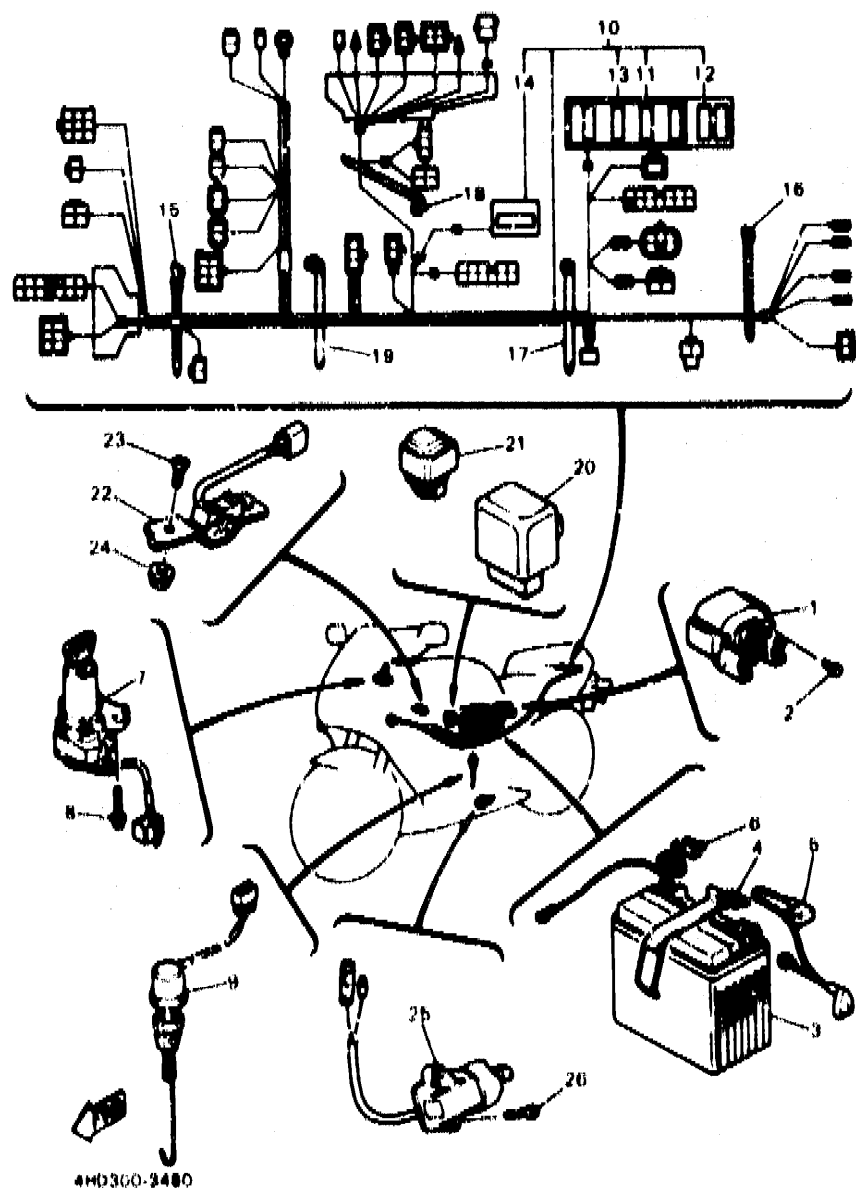

FIG. 48 EQUIPO ELECTRICO 2

REF. NO.	PIEZAS NO.	DESCRIPCION	CANTIDAD	SUMARIO
1	4FM-81940-00	CONJUNTO ARRANCADOR RELEVO	1	
2	08023-08008	TORNILLO	2	
3	3VD-82100-00	BATERIA COMPLETA (YTX12-BS)	1	
4	4BP-82131-00	TIRANTE DE BATERIA	1	
5	4FM-82116-00	CABLE CONDUCTOR POSITIVO	1	
6	3FY-82116-00	CABLE CONDUCTOR NEGATIVO	1	
7	4FM-82801-00	LLAVE DE IGNICION COMPLY	1	
8	RD108-08004	PERNO	2	
9	1KY-82830-02	INTERRUPTOR DE PARADA COMPLETO	1	
10	4FM-82880-00	CONJUNTO DE CABLES	1	
11	2KW-82181-00	FUSIBLE (12V-7.5A)	3	
12	2QH-82181-00	FUSIBLE (30A)	2	
13	3RY-82181-00	FUSIBLE (17V-15A)	1	
14	4FM-82181-00	FUSIBLE (30A)	1	
15	437-83836-01	BANDA DE CABLE DE INTERRUPTOR	1	
16	90484-12084	BRIDA	6	
17	90486-13188	BRIDA	1	
18	90484-13073	BRIDA	6	
19	90484-13073	BRIDA	4	
20	3EN-81880-00	RELE COMPLETO	1	
21	3GM-81900-00	RELE COMPLETO	1	
22	3TJ-83884-00	INTERRUPTOR	1	
23	38780-08018	TORNILLO CABEZA PLANA	2	
24	98701-08800	TUERCA DE SUJECCION	2	
25	4FM-82888-00	INTERRUPTOR	1	
26	90187-08079	TORNILLO CABEZA CONICA PLANA	2	

F12