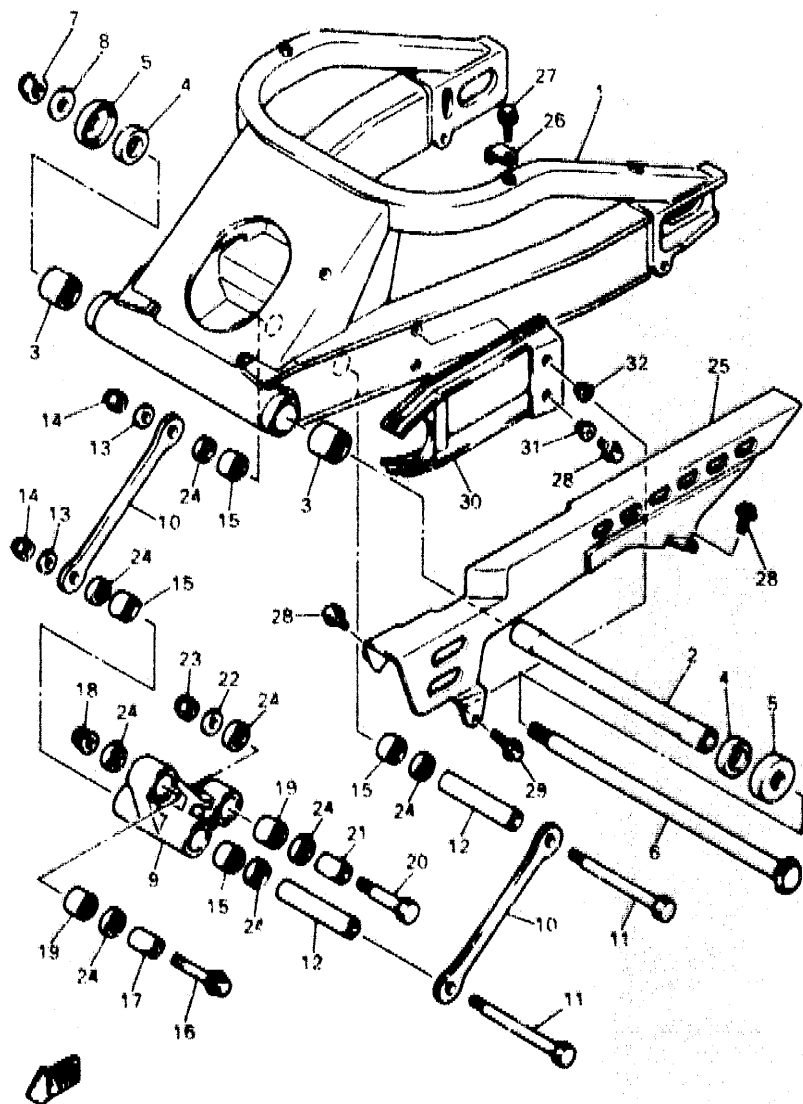

FIG. 23 BRAZO TRASERO

4WD300-3230

REF. NO.	PIEZAS NO.	DESCRIPCION	CAN. IDAD	SUMARIO
1	4FM-22110-00	BRAZO TRASERO COMPLETO	1	
2	3FV-22184-00	BUJE	1	
3	93315-42523	COJINETE DE RODILLOS	2	
4	3XV-22127-00	CUNA	2	
5	3FV-22128-00	TAPA DE EMPIJE 1	2	
6	3GM-22141-00	EJE DEL BARCULANTE	1	
7	90185-18104	TUERCA AUTOBLOCANTE	1	
8	90201-18284	ARANDELA PLANA	1	
9	4FM-2217A-00	BRAZO REEURIO	1	
10	4BH-2217M-00	BRAZO 1	2	
11	90101-10858	TORNILLO	2	
12	90387-122R5	CASQUILLO CON VALONA	2	
13	90201-101J1	ARANDELA PLANA	2	
14	99811-10100	TUERCA U	2	
15	93317-21748	COJINETE DE RODILLOS	4	
16	90106-10376	TORNILLO CON ARANDELA	1	
17	90387-102R4	CASQUILLO CON VALONA	1	
18	99811-10200	TUERCA DE AUTO-CIERRE	1	
19	93317-31771	COJINETE DE RODILLOS	2	
20	90101-10859	TORNILLO	1	
21	90387-127W0	CASQUILLO CON VALONA	1	
22	90201-101J1	ARANDELA PLANA	1	
23	99811-10100	TUERCA U	1	
24	93109-17048	RETEN DE ACEITE	8	
25	4FM-22311-00	CABRECADENA	1	
26	4FM-2213J-00	SOPORTE DE CAJA DE CADENA	1	
27	90106-08797	TORNILLO CON ARANDELA	1	
28	90119-08078	TORNILLO CON ARANDELA	3