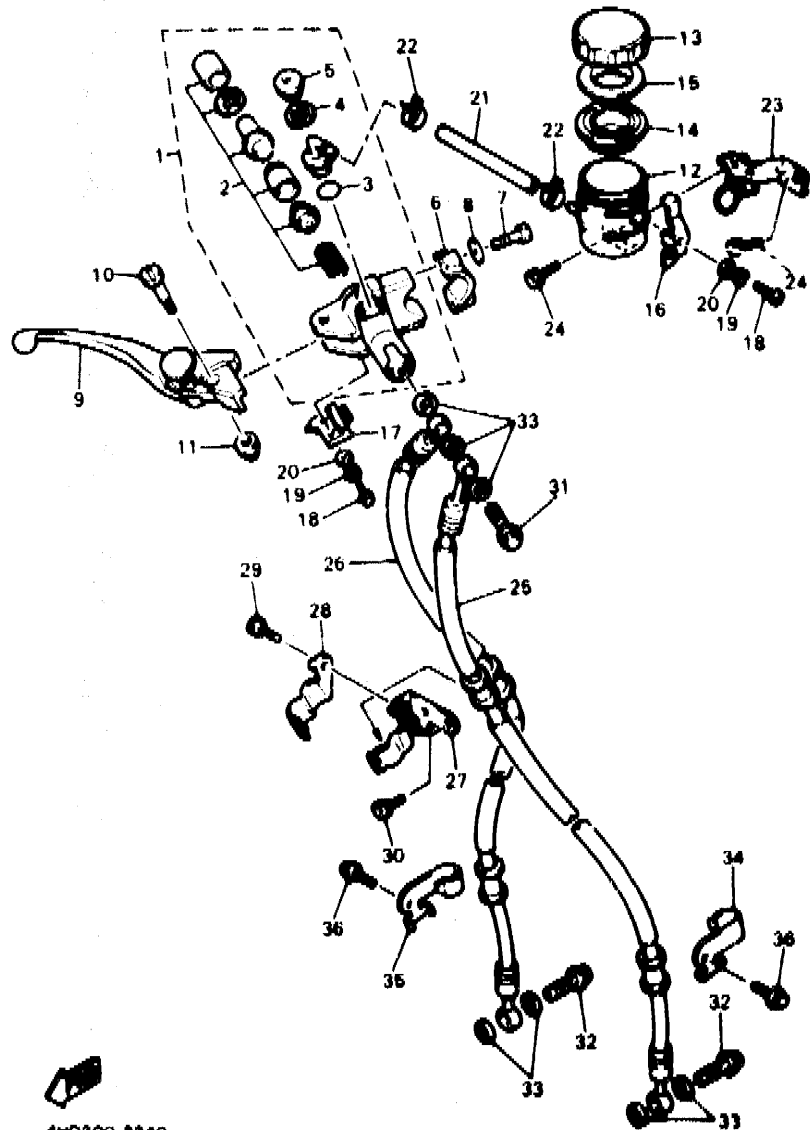

FIG. 34 CILINDRO MAESTRO DELANTERO

REF. NO.	PIEZAS NO.	DESCRIPCION	CANTIDAD	SUMARIO
28	91316-08C10	TORNILLO ALLEN	1	
30	91316-08012	TORNILLO ALLEN	2	
31	90401-10088	PERNO DE UNION	1	
32	90401-10088	PERNO DE UNION	2	
33	90201-10118	ARANDELA PLANA	7	
34	3MA-25876-11	SOPORTE DE MANGUERA FRENO 2	1	
36	3MA-25876-21	SOPORTE DE MANGUERA FRENO 2	1	
38	95816-08012	TORNILLO DE REBORDE	2	

4MC300-3340