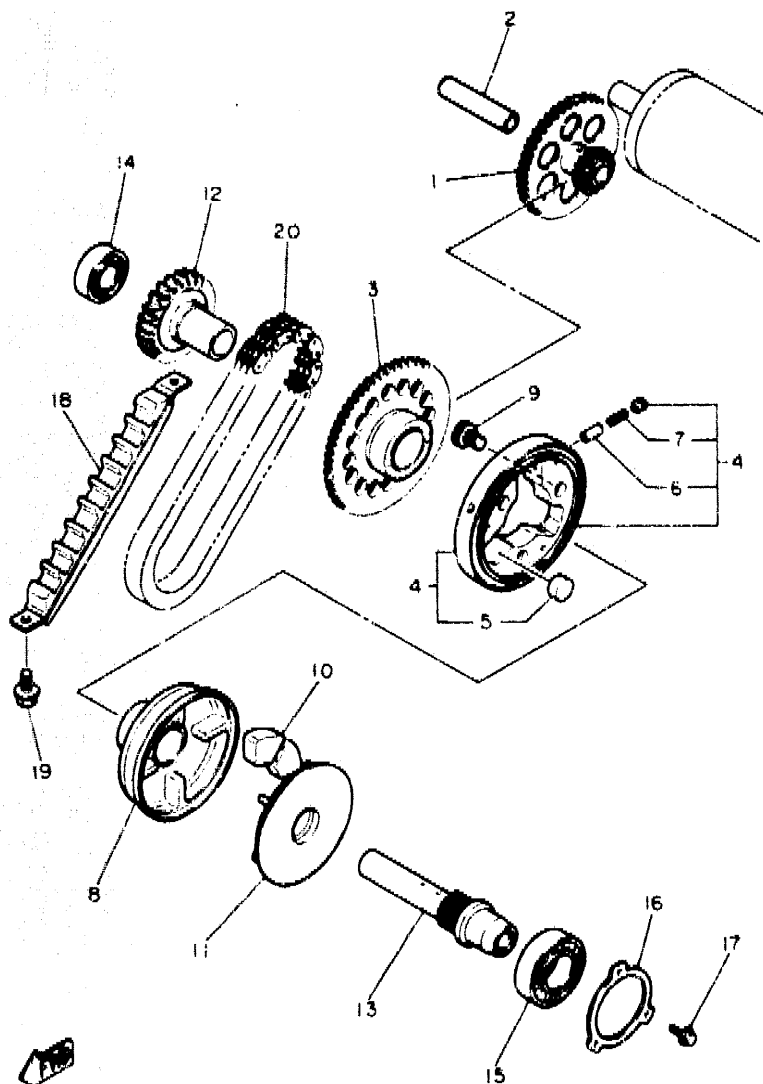

FIG. 15 ARRANQUE

3K5351-9150

REF. NO.	PIEZAS NO.	DESCRIPCION	CANTIDAD	SUMARIO
1	3GM-15512-00	ENGRENAJE NEUTRO	1	
2	51Y-15521-00	EJE 1	1	
3	4BH-15517-00	ENGRENAJE POSICION 2DA	1	
4	3GM-15580-00	ENSAMBLE EXT. EMBRAGUE ARRANQUE	1	
5	33815-12088	.PASADOR DE CLAVIJA	3	
6	J7-15583-01	.TAPA RESORTE EMBRAG. ARRANQUE	3	
7	30501-04623	.RESORTE DE COMPRESION	3	
8	3GM-15524-00	RUEDA DE ARRANQUE	1	
9	90110-08177	TORNILLO ALLEN	3	
10	4H7-16155-01	AMORTIGUADOR 1	4	
11	3GM-15689-00	RETEN	1	
12	3GM-15519-00	CORONA DE ARRANQUE 2	1	
13	3GM-15522-00	EJE 2	1	
14	93306-20335	COJINETE	1	
15	93306-20541	COJINETE (B6206)	1	
16	1AE-15381-00	PLACA CUBTA. RESPIRADERO	1	
17	95026-08016	TORNILLO DE FIJACION	3	
18	3GM-11474-00	GUIA SUPERIOR	1	
19	95816-08014	TORNILLO DE REBORLE	2	
20	4FM-11456-00	CADENA PRIMARIA	1