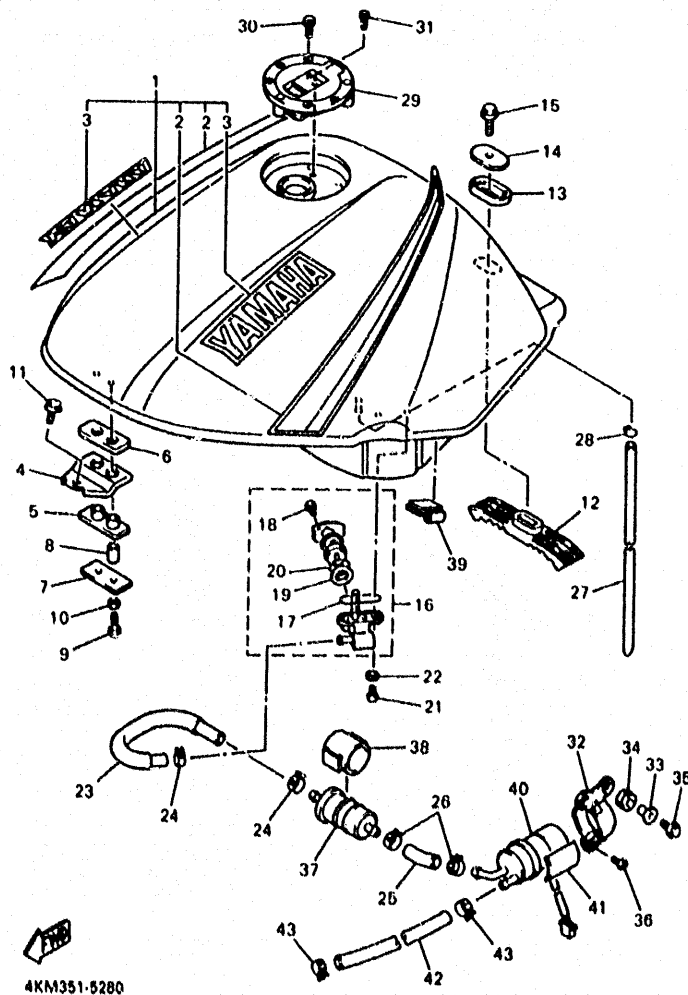

FIG. 28 DEPOSITO DE COMBUSTIBLE

REF. NO.	PIEZAS NO.	DESCRIPCION	CANTIDAD	SUMARIO
1	4KM-24110-30-01	DEPOSITO DE COMBUSTIBLE COMP.	1	UR BLACK 2
	4KM-24110-30-02	DEPOSITO DE COMBUSTIBLE COMP.	1	UR DARK CYAN METALLIC 2
	4KM-24110-30-03	DEPOSITO DE COMBUSTIBLE COMP.	1	UR DEEP RED COCKTAIL 2
2	4KM-24240-00	JUEGO DE CALCOMANIAS	1	UR PARA BL2
	4KM-24240-10	JUEGO DE CALCOMANIAS	1	UR PARA DCM2
	4KM-24240-20	JUEGO DE CALCOMANIAS	1	UR PARA DRC2
3	99227-00160	EMBLEMA, YAMAHA	2	UR PARA BL2
	99228-00160	EMBLEMA, YAMAHA	2	UR PARA DCM2, DRC2
4	4KM-24191-00	SOPORTE DEPOSITO DE COMBUST.1	1	
5	2GH-24181-00	AMORTIGUADOR DE MONTAJE	1	
6	2GH-24183-00	AMORTIGUADOR DE MONTAJE 3	1	
7	2GH-24186-00	ARANDELA ESPECIAL	1	
8	90387-06299	CASQUILLO CON VALONA	2	
9	97007-06025	PERNO	2	
10	92907-06600	ARANDELA	2	
11	90119-06213	TORNILLO CON ARANDELA	1	
12	33M-24182-01	AMORTIGUADOR DE MONTAJE 2	1	
13	3Y6-24183-00	AMORTIGUADOR DE MONTAJE 3	1	
14	12R-24186-00	ARANDELA ESPECIAL	1	
15	95807-06030	TUERCA DE REBORDE	1	
16	4KM-24500-10	GRIFO DE COMBUSTIBLE 1	1	
17	4X8-24512-00	EMPAQUE	1	
18	98507-03008	TORNILLO DE CABEZA CON PLANA	2	
19	3AJ-24534-00	SELLO DE GRIFO	1	
20	3AJ-24523-00	VALVULA	1	
21	90149-06008	TORNILLO DE REGLAJE	2	
22	90202-05187	ARANDELA DE PLANA	2	
23	4KM-2452B-00	TUBO	1