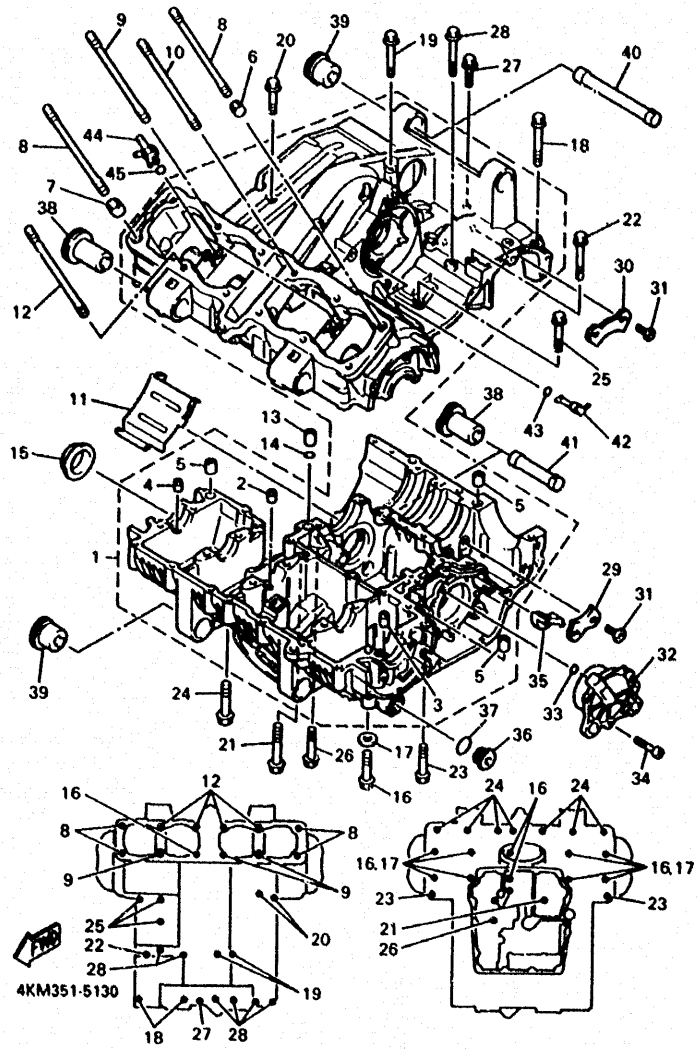

FIG. 13 CARTER

REF. NO.	PIEZAS NO.	DESCRIPCION	CANTIDAD	SUMARIO
1	4KM-15100-10	CARTER COMPLETO	1	
2	4H7-15138-00	.BOQUILLA 1	1	
3	4KM-13572-00	.BOQUILLA	1	
4	4KM-13741-00	.BOQUILLA	1	
5	99510-12016	.CENTRADOR	3	
6	99530-14016	PASADOR, DE CLAVIJA	1	
7	90387-16547	CASQUILLO CON VALONA	1	
8	90116-10330	ESPARRAGO	4	
9	90116-10329	ESPARRAGO	3	
10	90116-10328	ESPARRAGO	1	
11	4KM-15412-00	CUBIERTA BOMBA DE ACEITE	1	
12	4H7-11363-00	PERNO RETEN DE CILINDRO 3	4	
13	99510-12016	CENTRADOR	1	
14	93210-11124	JUNTA TORICA	1	
15	4H7-15167-10	TAPON CIEGO 1	1	
16	95814-08105	TUERCA DE REBORDE	10	
17	90201-094G1	ARANDELA PLANA	8	
18	95814-08065	TUERCA DE REBORDE	2	
19	95814-06135	TUERCA DE REBORDE	2	
20	95814-06100	TUERCA DE REBORDE	2	
21	95817-06080	TUERCA DE REBORDE	3	
22	95814-06120	TUERCA DE REBORDE	1	
23	95814-06055	TUERCA DE REBORDE	2	
24	95814-08045	TUERCA DE REBORDE	7	
25	95814-06035	TUERCA DE REBORDE	3	
26	95817-06070	TUERCA DE REBORDE	1	
27	95814-06050	TUERCA DE REBORDE	1	
28	95814-06065	TUERCA DE REBORDE	6	

C4