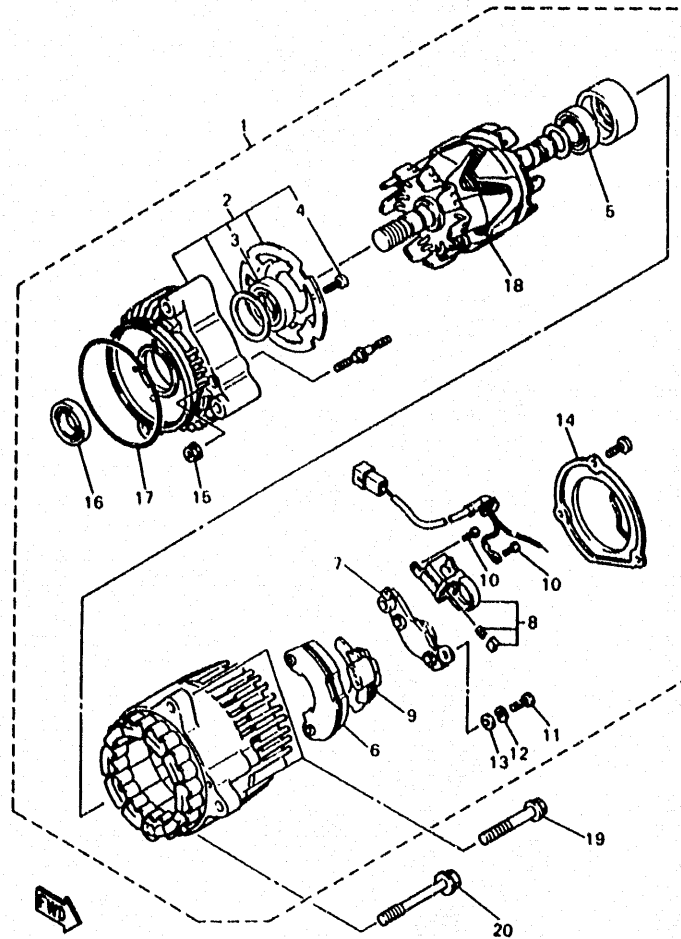

FIG. 39 GENERADOR

4KM351-5390

REF. NO.	PIEZAS NO.	DESCRIPCION	CANTIDAD	SUMARIO
1	4KM-81600-10	GENERADOR DE C.A. COMPLETO	1	
2	4KG-81634-00	ESTATOR COMPLETO	1	
3	4BH-81643-00	COJINETE	1	
4	4BH-81645-00	TORNILLO	4	
5	4BH-81643-10	COJINETE	1	
6	4BH-81970-00	RECTIFICADOR COMPLETO	1	
7	36Y-81910-50	REGULADOR DE VOLTAJE COMPLETO	1	
8	3FV-81619-00	SOSTEN DE ESCODILLA COMPL.	1	
9	4BH-81972-00	CUBIERTA DE RECTIFICADOR	1	
10	3FV-81645-00	TORNILLO	2	
11	98507-05018	TORNILLO DE CABEZA CON PLANA	3	
12	92901-05100	ARANDELA PLANA	3	
13	92901-05600	ARANDELA PLANA	3	
14	4KM-81604-00	CUBIERTA TRASERA CONJUNTA	1	
15	95701-05500	TUERCA DE SUJECCION	2	
16	36Y-81638-50	SELLO, DE ACEITE	1	
17	2KT-81642-50	ANILLO-O	1	
18	4BH-81660-00	ROTOR COMPLETO	1	
19	95814-08065	TUERCA DE REBORDE	2	
20	90105-08776	TORNILLO CON ARANDELA	1	

E14