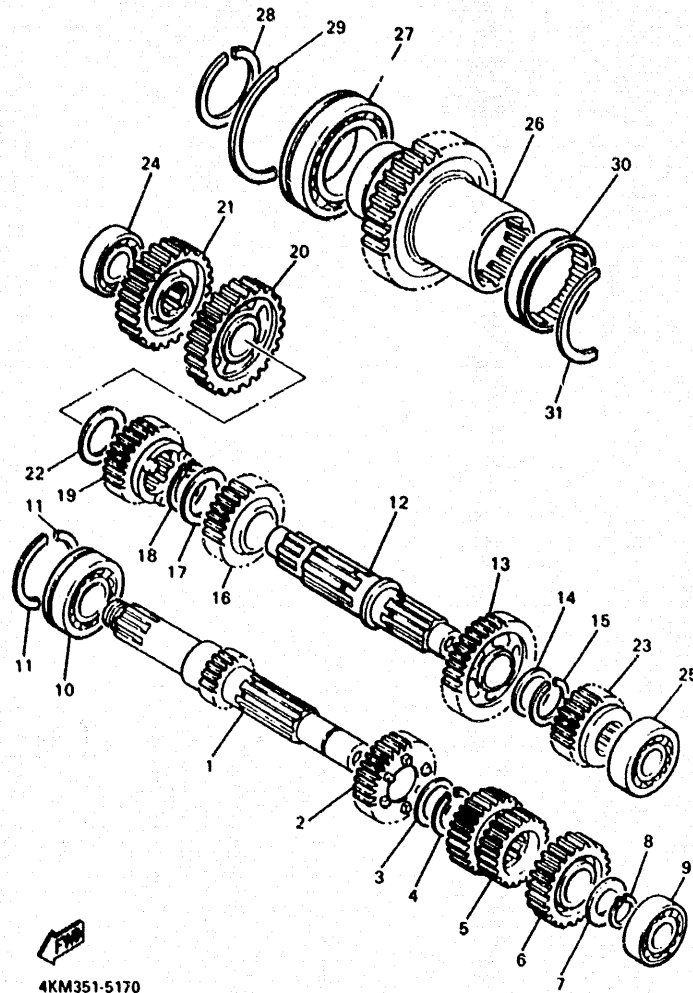

FIG. 17 TRANSMISION

REF. NO.	PIEZAS NO.	DESCRIPCION	CANTIDAD	SUMARIO
1	4KM-17401-00	EJE PRINCIPAL COMPLETO	1	
2	4H7-17141-00	ENGRANAJE PINON DE 4TA (30D)	1	
3	90209-22191	ARANDELA DE SEPARACION	1	
4	93440-25084	SEGURO	1	
5	4KM-17121-01	ENGRANAJE DE PINON DE 2DA (20D/28D)	1	
6	4KM-17151-00	ENGRANAJE PINON DE 5TA (32D)	1	
7	90201-20276	ARANDELA, PLACA(1.0T)	1	
8	99009-20400	PRESILLA REDONDA	1	
9	93306-20458	COJINETE	1	
10	93306-30550	COJINETE	1	
11	778-17424-01	PRESILLA REDONDA 1	2	
12	4KM-17402-00	EJE DE TRACCION COMPLETO	1	
13	4BB-17221-00	ENGRANAJE RUEDA DE 2DA (30D)	1	
14	90209-22252	ARANDELA DE SEPARACION	1	
15	93440-25084	SEGURO	1	
16	4BB-17231-00	ENGRANAJE RUEDA DE 3RA (30D)	1	
17	90209-25196	ARANDELA DE SEPARACION	1	
18	93440-28062	SEGURO	1	
19	4KM-17241-01	ENGRANAJE DE RUEDA 4TA (28D)	1	
20	4KM-17211-00	ENGRANAJE RUEDA DE 1 RA (35D)	1	
21	4KM-17582-00	ENGRANAJE MEDIO DE TRACCION (38D)	1	
22	90201-243A2	ARANDELA PLANA	1	
23	4KM-17251-01	ENGRANAJE RUEDA DE 5TA (26D)	1	
24	93306-30318	COJINETE	1	
25	93306-20439	COJINETE	1	
26	4KM-17583-00	ENGRANAJE MEDIO DE IMPULSION (46D)	1	
27	93306-91101	COJINETE	1	
28	93410-55057	SEGURO	1	

C10