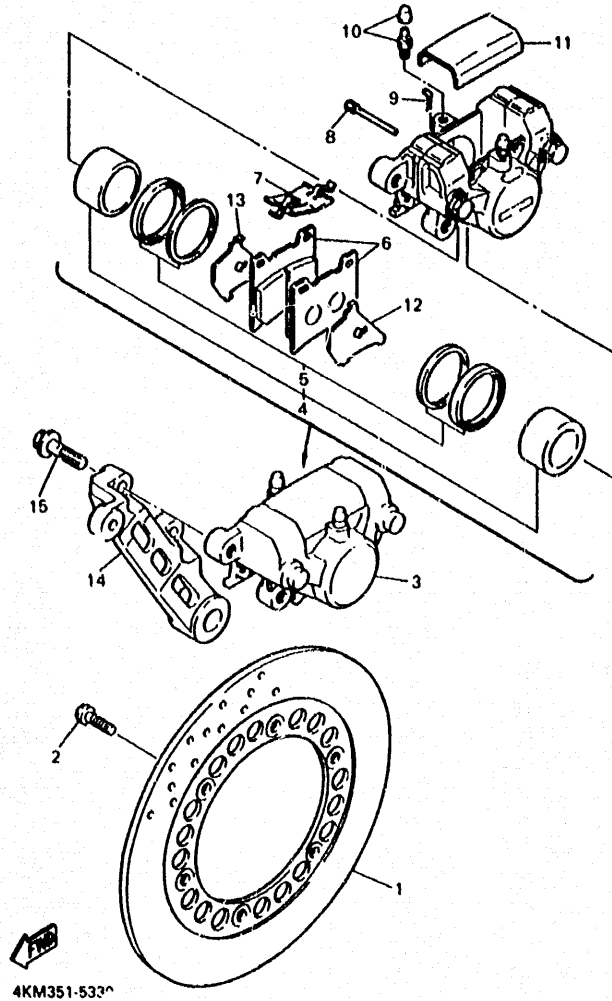

FIG. 33 CALIBRE FRENO TRASERA

REF. NO.	PIEZAS NO.	DESCRIPCION	CANTIDAD	SUMARIO
1	3GM-2582W-A0	DISCO DE FRENO TRASEROS 2	1	
2	90109-08718	PERNO	6	
3	3GM-2580W-A0	CALIBRE COMPLETO TRASEROS 2	1	
4	31A-W0057-00	PISTON COMPLETO PINZA	1	
5	31A-W0047-00	JUEGO DE RETENES DE PINZA	1	
6	1FK-W0046-02	JUEGO DE PASTILLAS DE FRENO	1	
7	29L-25919-A0	SOPORTE DE PASTILLAS	1	
8	3HE-25924-00	PASADOR	2	
9	3GM-25925-00	PRESILLA	2	
10	1J3-W0048-00	CJTO TORNILLO DE PURGA	2	
11	51J-25836-00	CUBIERTA PARA POLVO	1	
12	1FK-25827-00	SOPORTE PASTILLA IZQUIERDO	1	
13	1FK-25828-00	CUNA DE CALIBRE	1	
14	1AE-25819-52	SOPORTE DE CALIBRE	1	
15	90105-10638	TORNILLO CON ARANDELA	2