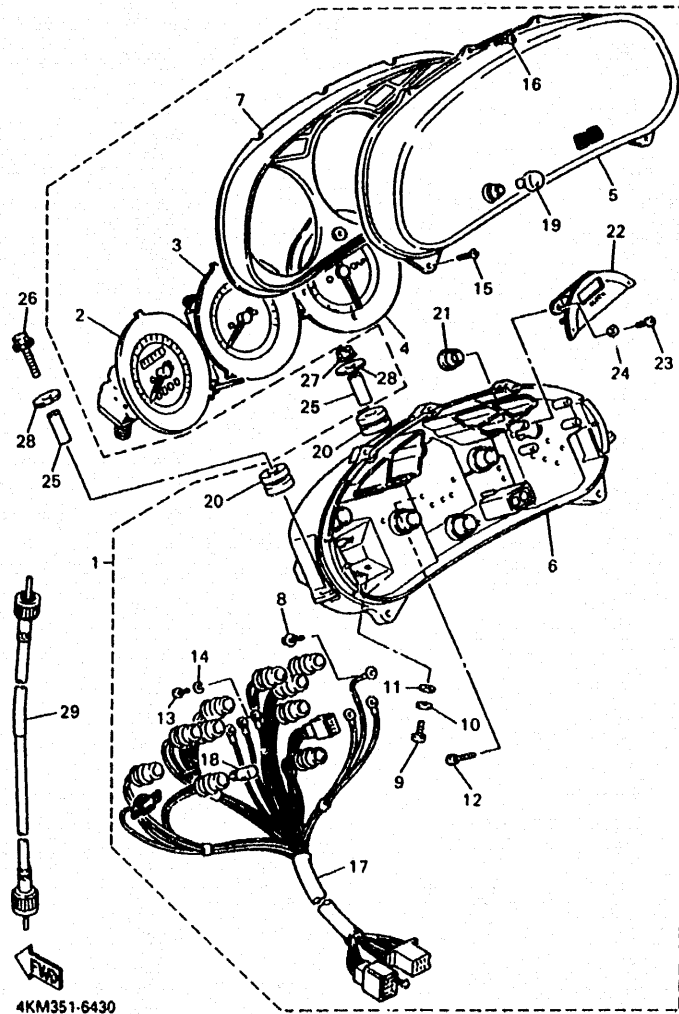

FIG. 43 MEDIDOR

4KM351-6430

REF. NO.	PIEZAS NO.	DESCRIPCION	CANTIDAD	SUMARIO
29	4KM-83550-01	CABLE DE VELOCIMETRO COMPLETO	1	

F5