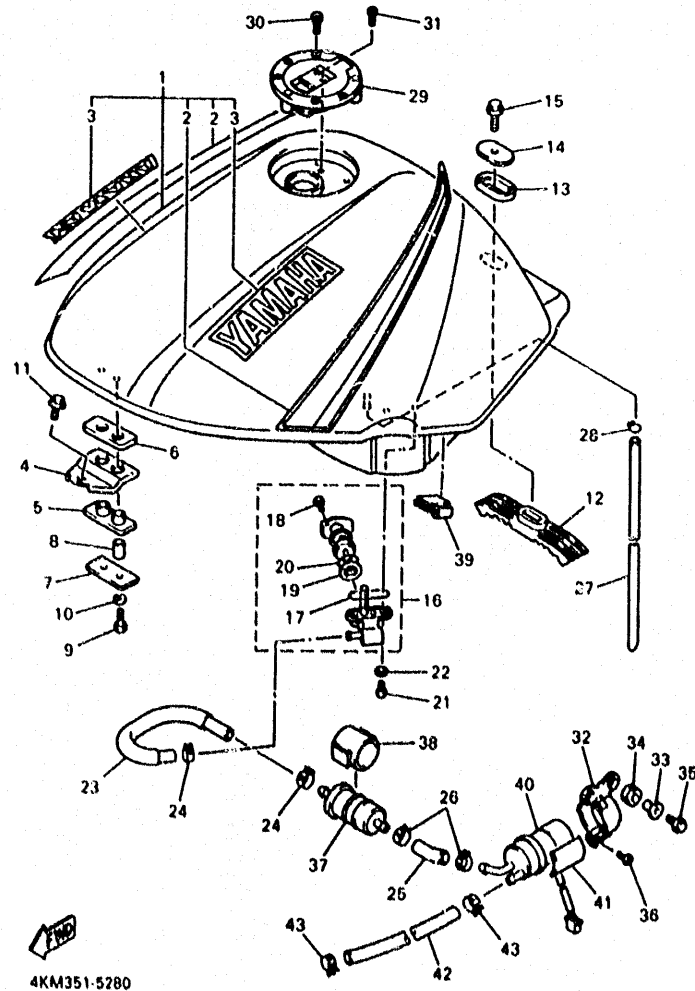

FIG. 28 DEPOSITO DE COMBUSTIBLE

REF. NO.	PIEZAS NO.	DESCRIPCION	CANTIDAD	SUMARIO
24	90467-11044	PRESILLA	2	
25	4KM-2451B-00	TUBO	1	
26	90467-11044	PRESILLA	2	
27	90445-104H3	TUBO	1	
28	90467-09006	PRESILLA	1	
29	4FM-24602-00	TAPON COMPLETO	1	
30	90110-05112	TORNILLO ALLEN	3	
31	91314-06010	PERNO	1	
32	3CV-24491-00	SOPORTE BOMBA COMBUSTIBLE	1	
33	90387-062L2	CASQUILLO CON VALONA	2	
34	90490-13183	TAPON	2	
35	95807-06016	TUERCA DE REBORDE	2	
36	98507-05010	TORNILLO DE CABEZA CON PLANA	1	
37	1FK-24560-00	FILTRO COMPLETO	1	
38	1FK-24566-00	SOPORTE DEL FILTRO	1	
39	4JH-24183-00	AMORTIGUADOR DE MONTAJE 3	2	
40	4KM-13907-00	CABLE DE CONTROL REMOTO 26FT	1	
41	5H0-8235Y-M0	AMORTIGUADOR	1	
42	4KM-14294-00	MANGUERA	1	
43	90467-13123	PRESILLA	2