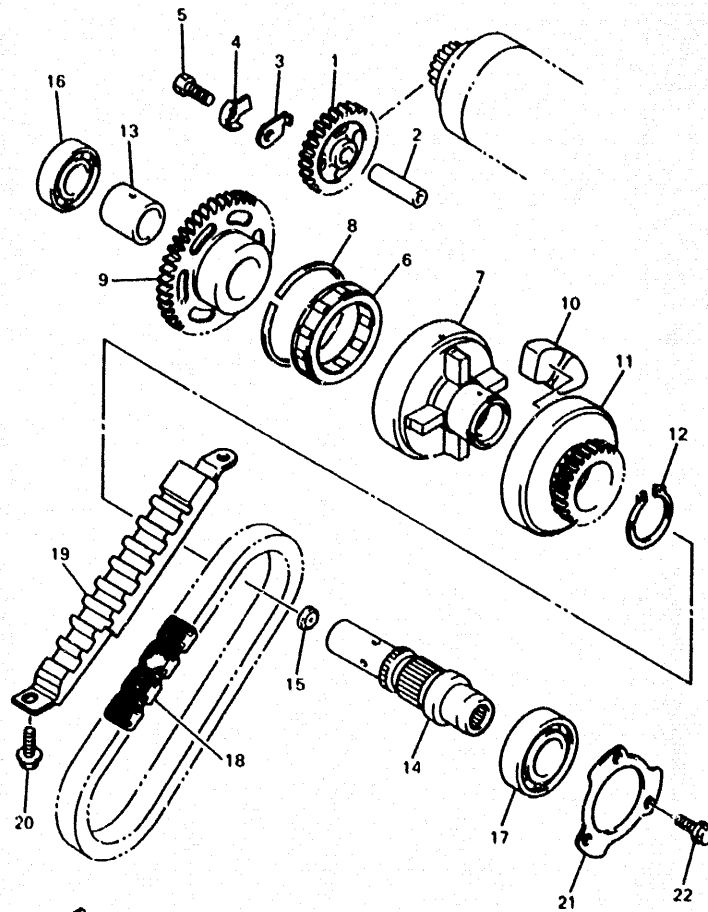

FIG. 15 ARRANQUE

4KM351-5150

REF. NO.	PIEZAS NO.	DESCRIPCION	CANTIDAD	SUMARIO
1	4H7-15512-00	ENGRENAGE NEUTRO	1	
2	3TJ-15521-00	EJE 1	1	
3	2H7-15531-00	PLACA DE TOPE	1	
4	90215-06040	ARANDELA DE CIERRE	1	
5	97007-06016	PERNO	1	
6	4KM-15580-00	ENSAMBLE EXT.EMBRAGUE ARRANQUE	1	
7	4KM-15524-00	RUEDA DE ARRANQUE	1	
8	93420-62070	SEGURO	1	
9	4KM-15517-00	ENGRENAGE POSICION 2DA	1	
10	4H7-16155-01	AMORTIGUADOR 1	4	
11	4H7-15519-00	CORONA DE ARRANQUE 2	1	
12	93410-32052	SEGURO	1	
13	90387-201L2	CASQUILLO CON VALONA	1	
14	4KM-15522-00	EJE 2	1	
15	90331-12028	TAPON	1	
16	93306-00426	COJINETE	1	
17	93306-20541	COJINETE (B0205)	1	
18	4KM-11456-00	CADENA PRIMARIA	1	
19	4KM-11474-00	GUIA SUPERIOR	1	
20	97007-06014	PERNO	2	
21	4KM-153E1-00	PLACA CUBTA.RESPIRADERO	1	
22	95027-06016	PERNO, DE BRIDA	3	

C7