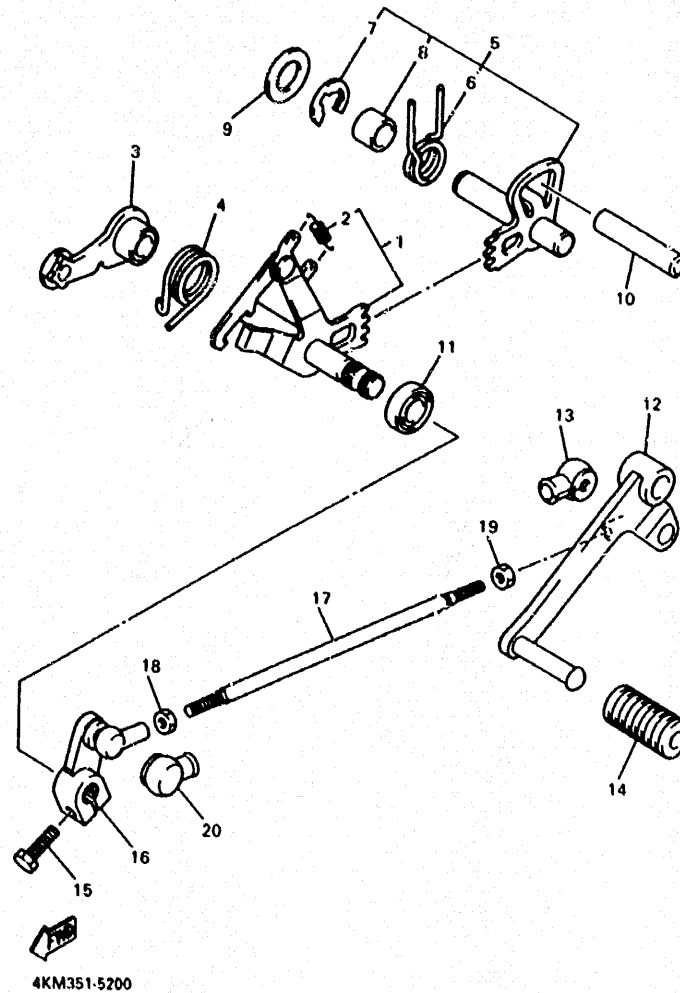

FIG. 20 EJE DE CAMBIO • PEDAL

REF. NO.	PIEZAS NO.	DESCRIPCION	CANTIDAD	SUMARIO
1	4KM-18101-00	EJE SELECTOR COMPLETO	1	
2	90505-08227	RESORTE DE TENSION	1	
3	4KM-18140-00	PALANCA DE TOPE COMPLETA	1	
4	90508-297A1	RESORTE DE TORSION	1	
5	4KM-18120-01	PALANCA DE SELECTOR COMPLETO	1	
6	90508-287A2	RESORTE DE TORSION	1	
7	99006-10800	PRESILLA REDONDA	1	
8	90387-124F4	CASQUILLO CON VALONA	1	
9	J201-12186	ARANDELA PLANA	1	
10	93908-50158	PASADOR DE CLAVIJA	1	
11	93102-12106	SELLO ACEITE (SD 12-22-5 HS)	1	
12	4KM-18111-00	PEDAL DEL CAMBIO	1	
13	2H9-18154-00	CUBIERTA GUARDAPOLVO	1	
14	132-18113-01	FUNDA DEL PEDAL DEL CAMBIO	1	
15	97027-08020	PERNO	1	
16	4KM-18112-00	BRAZO DEL CANBIO	1	
17	2UJ-18115-02	VARILLA DEL CANBIO	1	
18	95304-08700	TUERCA	1	
19	90170-08228	TUERCA	1	
20	2H9-18154-00	CUBIERTA GUARDAPOLVO	1	

C14