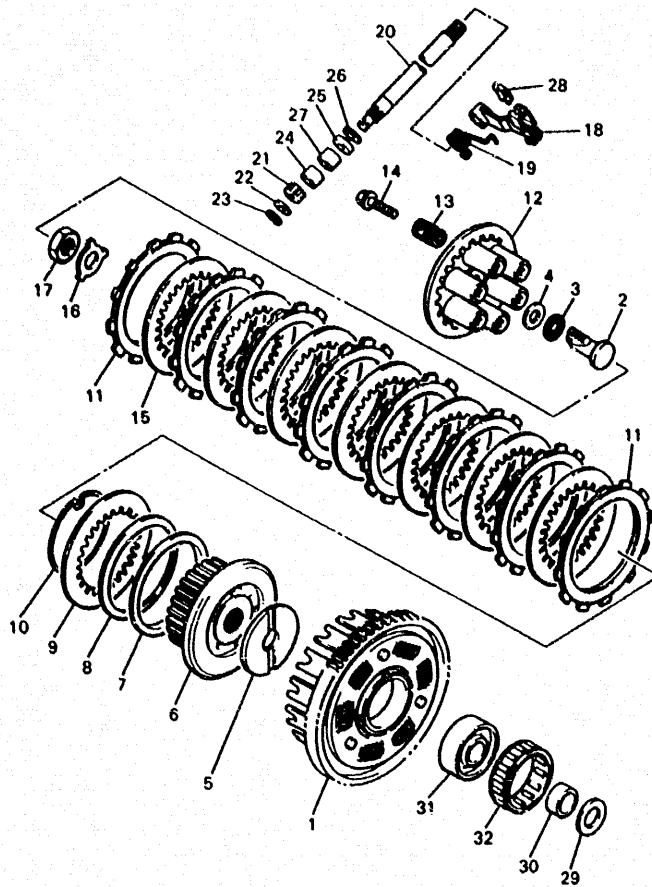

4KM351-5160

FIG. 16 EMBRAGUE

REF. NO.	PIEZAS NO.	DESCRIPCION	CANTIDAD	SUMARIO
1	4KM-16150-00	CAMPANA DE EMBRAGUE	1	
2	3LD-1637A-01	VARILLA DE EMPUJE COMP.	1	
3	93340-21505	COJINETES CON RODAMIENTOS	1	
4	90201-150H2	ARANDELA PLANA	1	
5	4H7-16154-00	ARANDELA, DE EMPUJE 1	1	
6	4KM-16371-00	CUBO, DE EMBRAGUE	1	
7	1J7-16384-00	PLACA DE ASIENTO	1	
8	5G2-16363-00	RESORTE DE COPA DE EMBRAGUE	1	
9	168-16324-00	PLACA DE EMBRAGUE	1	
10	1J7-16365-00	RESORTE DE COPA DE EMBRAGUE	1	
11	4H7-16321-01	PLACA DE FRICCION	8	
12	58L-16351-00	PLATO DE PRESION	1	
13	90501-224A8	RESORTE DE COMPRESION	6	
14	90159-06092	TORNILLO CON VALONA	6	
15	31A-16325-00	DISCO, DE EMBRAGUE	7	
16	90215-20231	ARANDELA DE CIERRE	1	
17	90170-20327	TUERCA	1	
18	4KM-16340-00	PALANCA DE EMPUJE COMPLETA	1	
19	90508-16459	RESORTE DE TORSION	1	
20	4H7-16382-01	EJE DE PALANCA DE EMPUJE	1	
21	3LD-16398-00	PINON DE DESENGANCHE	1	
22	92907-06600	ARANDELA	1	
23	99080-07600	PRESILLA REDONDA	1	
24	93317-11020	COJINETE DE RODILLOS	1	
25	93102-12224	RETEN DE ACEITE	1	
26	90201-12M34	ARANDELA PLANA	1	
27	93315-11206	COJINETE DE RODILLOS	1	
28	99001-09600	PRESILLA REDONDA	1