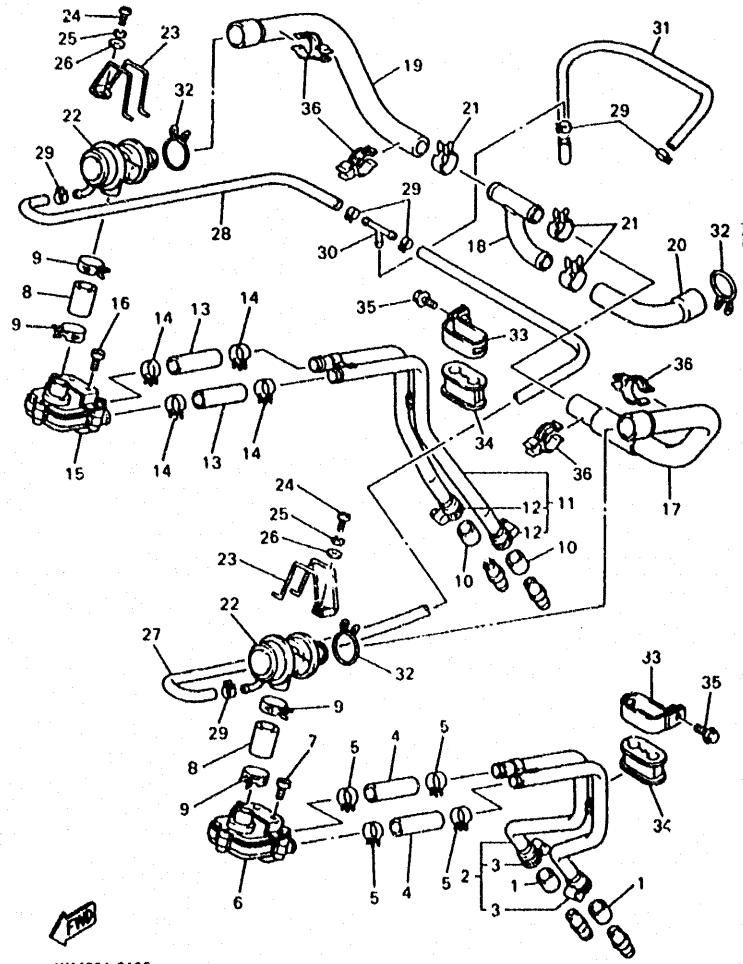

4KM351-610G

FIG. 10 SISTEMA DE INDUCCION DE AIRE

REF. NO.	PIEZAS NO.	DESCRIPCION	CANTIDAD	SUMARIO
29	90467-08092	PRESILLA	6	
30	1RV-13595-00	TOBERA	1	
31	90445-090E5	TUBO	1	
32	90467-24113	PRESILLA	3	
33	4KM-14868-01	SOPORTE 2	2	
34	4KM-14844-00	AMORTIGUADOR	2	
35	95807 06012	TUERCA DE REBORDE	2	
36	90464-20178	BRIDA	4