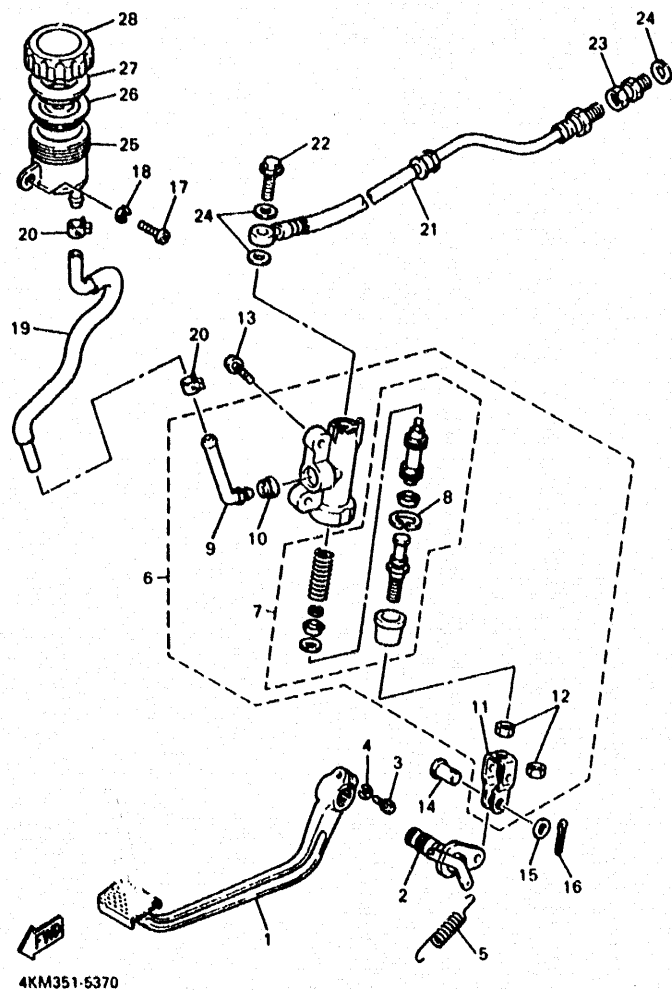

FIG. 36 SOPORTE • APOYAPIE

REF. NO.	PIEZAS NO.	DESCRIPCION	CANTIDAD	SUMARIO
29	1HX-27437-00	•ARANDELA ESPECIAL	2	
30	90387-064H8	•CASQUILLO CON VALONA	1	
31	4KM-27440-02	APOYAPIE POSTERIOR COMPLETO 2	1	
32	4DN-27441-01	•APOYAPIE POSTERIOR 2	1	
33	4BP-27413-00	•CUBIERTA DE APOYAPIE	1	
34	90169-05122	•TORNILLO CON VALONA	2	
35	95024-06045	•PERNO, DE BRIDA	1	
36	95604-06200	•TUERCA DE AUTO-CIERRE	1	
37	90501-12743	•RESORTE DE COMPRESION	1	
38	93501-04011	•ESFERA	1	
39	1HX-27437-00	•ARANDELA ESPECIAL	2	
40	90387-064H8	•CASQUILLO CON VALONA	1	
41	90110-08199	TORNILLO ALLEN	4	
42	38Y-27424-00	AMORTIGUADOR DE APOYAPIE 2	2	
43	90387-104L8	CASQUILLO CON VALONA	2	
44	90201-10669	ARANDELA PLANA	2	
45	4KM-27111-00	PUNTAL PRINCIPAL	1	
46	90109-101E6	PERNO	2	
47	90445-252G5	TUBO	1	
48	90506-35297	RESORTE DE TENSION	1	
49	90185-10091	TUERCA AUTOBLOCANTE	2	
50	4BP-27434-01	PERNO	1	
51	90201-08326	ARANDELA PLANA	1	
52	90201-127J6	ARANDELA PLANA	1	