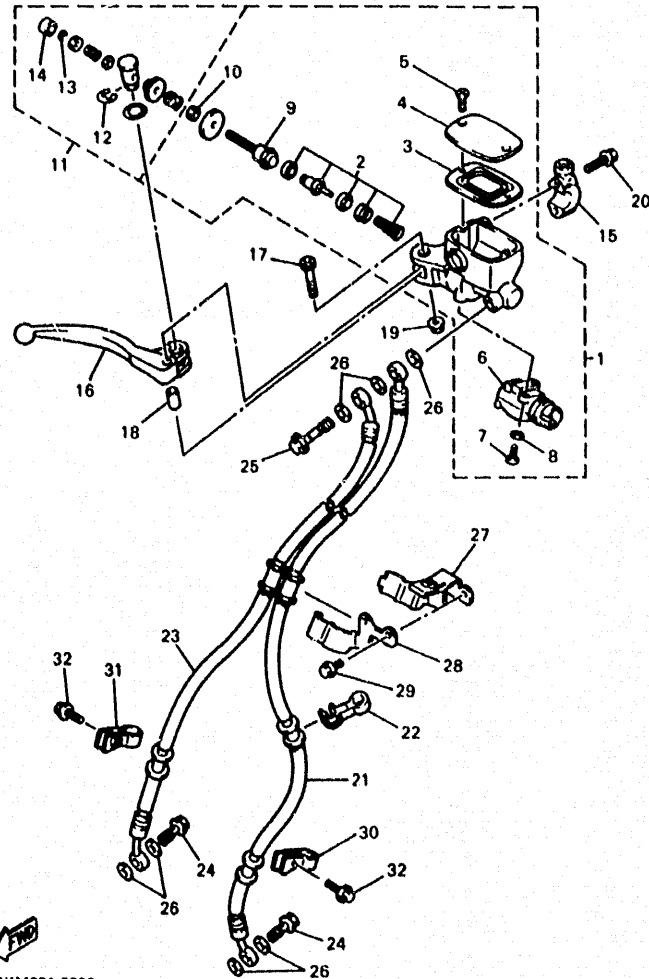

FIG. 35 CILINDRO MAESTRO DELANTERO

4KM351-5350

REF. NO.	PIEZAS NO.	DESCRIPCION	CANTIDAD	SUMARIO
1	4KM-W2587-00	CILINDRO MAESTRO SUB COMPLET	1	
2	4BH-W0041-00	JUEGO DE CILINDRO MAESTRO	1	
3	3YX-25854-00	DIAPHRAGMA TANQUE RESERVA	1	
4	3YX-25852-00	TAPA DE TANQUE DE RESERVA	1	
5	98707-04012	TORNILLO DE CABEZA PLANA	2	
6	4BH-83980-00	INTERRUPCIÓN DELANTERO	1	
7	98517-04012	TORNILLO DE CABEZA CRUZADA	2	
8	92908-04600	ARANDELA PLANA	2	
9	3YX-25880-00	VALILLA DE EMPUJE CONJUNTO	1	
10	95380-06600	TUERCA	1	
11	3YX-W0091-02	TORNILLO, CILINDRO MAESTRO	1	
12	3YX-25866-00	PRESILLA REDONDA	1	
13	3YX-25866-10	PRESILLA REDONDA	1	
14	3YX-2583H-00	FUNDA	1	
15	3YX-25867-00	SOPORTE DE CILINDRO MAESTRO	1	
16	3YX-83922-09	PALANCA 2	1	
17	3YX-2589F-00	PERNO DE PALANCA	1	
18	3YX-25838-00	CASQUILLO DE CALIBRE	1	
19	95617-06100	TUERCA AUTOBLOCANTE	1	
20	95027-06030	PERNO, DE BRIDA	2	
21	4KM-25872-00	MANGUERA DE FRENO 1	1	
22	3MA-26279-00	GUIA DE CABLE	1	
23	4KM-25873-00	MANGUERA DE FRENO 2	1	
24	90401-10159	PERNO DE UNION	2	
25	90401-10160	PERNO DE UNION	1	
26	90201-10118	ARANDELA PLANA	7	
27	4KM-25875-00	SOPORTE DE MANGUERA FRENO 1	1	
28	4KM-25876-00	SOPORTE DE MANGUERA FRENO 2	1