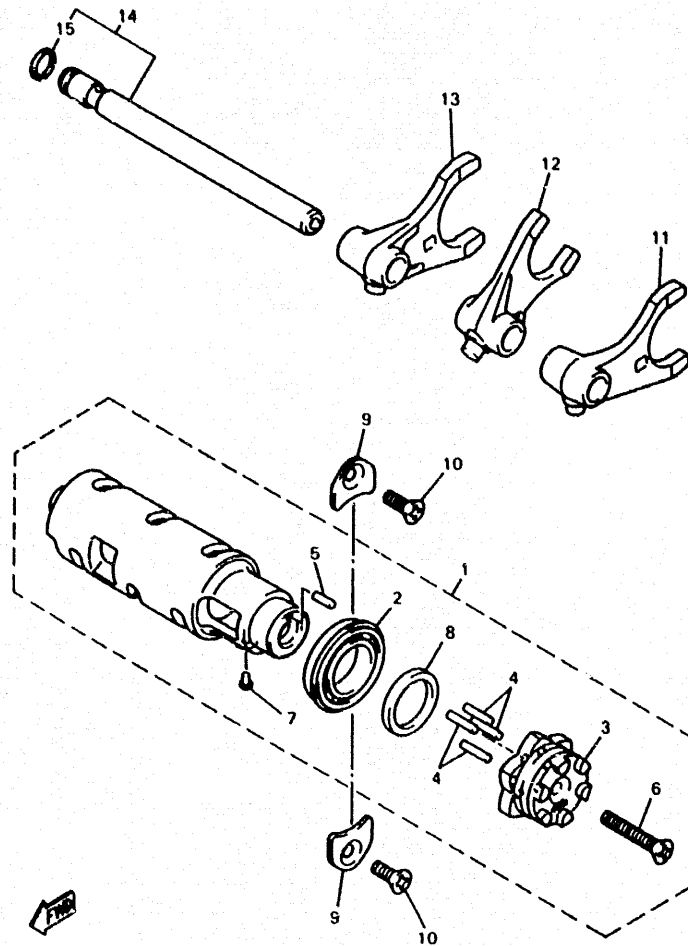

FIG. 19 LEVA DE CAMBIO • HORO

REF. NO.	PIEZAS NO.	DESCRIPCION	CANT. IDAD	SUMARIO
1	4KM-18540-00	LEVADEL CAMBIO COMPLETA	1	
2	93306-90503	•COJINETE	1	
3	4KM-18185-00	•SEGMENTO DE RETENCION	1	
4	93604-17198	•PASADOR DE CLAVIJA	4	
5	93604-10011	•PASADOR DE CLAVIJA	1	
6	90151-06013	•TORNILLO EMBUTIDO	1	
7	136-16542-00	•PUNTO MVERTO	1	
8	90387-2505G	•CASQUILLO CON VALONA	1	
9	4KM-15383-00	PLACA CUBIERTA DE ENGRANAJE	2	
10	90151-06059	TORNILLO EMBUTIDO	2	
11	4KM-18511-00	HORQUILLA DEL CAMBIO 1	1	
12	4KM-18512-00	HORQUILLA DEL CAMBIO 2	1	
13	4KM-18513-00	HORQUILLA DE CAMBIO 3	1	
14	4KM-18531-00	BARRA GUIA HORO. CAMBIO 1	1	
15	93440-11029	•SEGURO	1	

4KM351-5190

C13