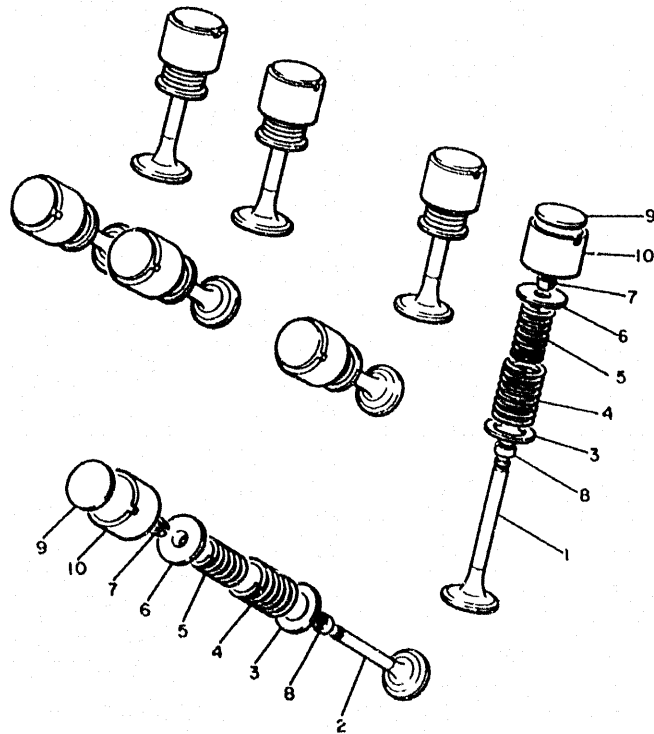

4H7110-0050

FIG. 4 VALVULA

REF. NO.	PIEZAS NO.	DESCRIPCION	CANTIDAD	SUMARIO
1	4KM-12111-00	VALVULA DE ADMISION	4	
2	4KM-12121-00	VALVULA DE ESCAPE	4	
3	26H-12116-00	ASIEN TO RESORTE DE VALVULA	8	
4	51Y-12113-00	RESORTE VALVULA INTERNA	8	
5	51Y-12114-00	RESORTE VALVULA EXTERIOR	8	
6	26H-12117-00	RE TEN RESORTE DE VALVULA	8	
7	4G0-12118-00	SEGURO DE VALVULA	16	
8	4KM-12119-00	SELLO DE ACEITE VALVULA	8	
9	26H-12168-00	COJIN,AJUSTADOR (2.00)	8	UR
	26H-12168-20	COJIN,AJUSTADOR (2.05)	8	UR
	26H-12168-40	COJIN,AJUSTADOR (2.10)	8	UR
	26H-12168-60	COJIN,AJUSTADOR (2.15)	8	UR
	26H-12168-80	COJIN,AJUSTADOR (2.20)	8	UR
	26H-12168-A0	COJIN,AJUSTADOR (2.25)	8	UR
	26H-12168-F0	COJIN,AJUSTADOR (2.30)	8	UR
	26H-12168-H0	COJIN,AJUSTADOR (2.35)	8	UR
	26H-12168-K0	COJIN,AJUSTADOR (2.40)	8	UR
	26H-12168-M0	COJIN,AJUSTADOR (2.45)	8	UR
	26H-12168-R0	COJIN,AJUSTADOR (2.50)	8	UR
	26H-12168-U0	COJIN,AJUSTADOR (2.55)	8	UR
	26H-12168-V0	COJIN,AJUSTADOR (2.60)	8	UR
	26H-12168-Y0	COJIN,AJUSTADOR (2.65)	8	UR
	26H-12169-10	COJIN,AJUSTADOR (2.70)	8	UR
	26H-12169-30	COJIN,AJUSTADOR (2.75)	8	UR
	26H-12169-50	COJIN,AJUSTADOR (2.80)	8	UR
	26H-12169-70	COJIN,AJUSTADOR (2.85)	8	UR
	26H-12169-90	COJIN,AJUSTADOR (2.90)	8	UR
	26H-12169-E0	COJIN,AJUSTADOR (2.95)	8	UR