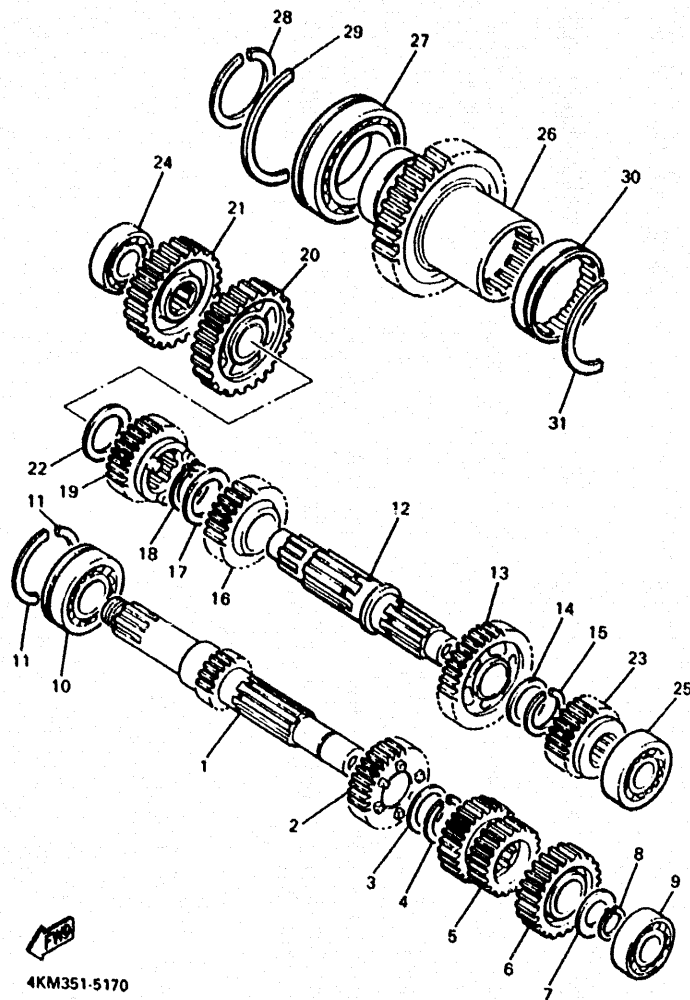

FIG. 17 TRANSMISION

REF. NO.	PIEZAS NO.	DESCRIPCION	CANTIDAD	SUMARIO
29	93440-80082	SEGURO	1	
30	93311-36042	COJINETE DE RODILLOS	1	
31	93440-72049	SEGURO	1	

C11