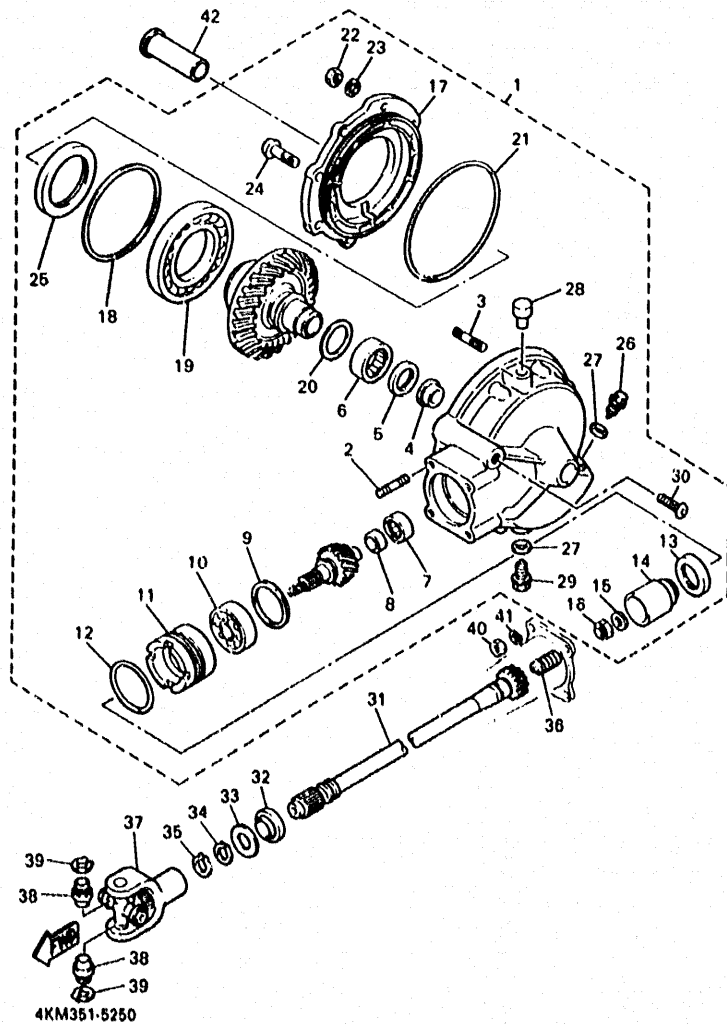

D9

FIG. 25 EJE DE TRACCION

REF. NO.	PIEZAS NO.	DESCRIPCION	CANTIDAD	SUMARIO
20	22U-46118-00-20	•ARANDELA DE EMPUJE (2.0T)	1	UR
21	93211-44348	•ANILLO EN O	1	
22	95317-08600	•TUERCA	6	
23	92907-08700	•ARANDELA	6	
24	90109-10748	•PERNO	2	
25	93102-70167	•RETEN DE ACEITE	1	
26	90340-14132	•TORNILLO, DE DRENAJE	1	
27	214-11198-01	•EMPAQUE	2	
28	2H7-17690-00	•RESPIRADERO COMPLETO	1	
29	90340-14149	•TORNILLO, DE DRENAJE	1	
30	90157-10043	•TORNILLO CABEZA CONICA PLANA	1	
31	4KM-46172-00	EJE DE TRACCION	1	
32	93108-23007	RETEN DE ACEITE	1	
33	90201-231A2	ARANDELA PLANA	1	
34	93410-23056	SEGURO	1	
35	93410-22039	SEGURO	1	
36	90501-16491	RESORTE DE COMPRESION	1	
37	4X7-46180-00	JUNTA TRASVERSAL COMPLETA	1	
38	93399-99926	COJINETE	2	
39	93440-20088	SEGURO	2	
40	95314-10600	TUERCA	4	
41	92990-10100	ARANDELA	4	
42	90387-1705N	CASQUILLO CON VALONA	1	