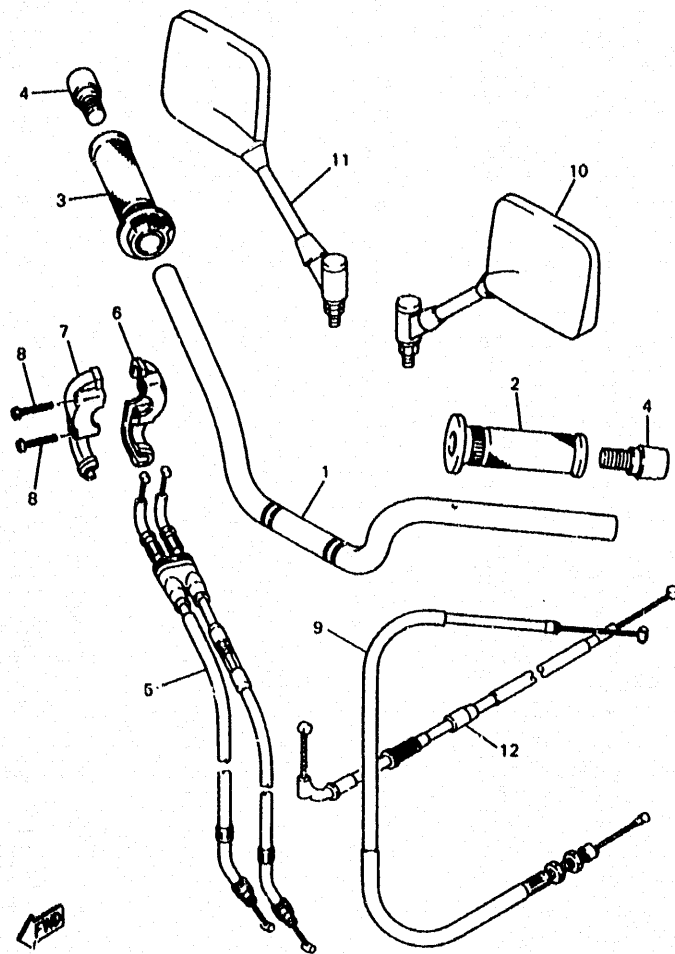

FIG. 34 MANUBRIO • CABLE

4KM351-6340

REF. NO.	PIEZAS NO.	DESCRIPCION	CANTIDAD	SUMARIO
1	4KM-26111-01	MANUBRIO	1	
2	31A-26241-00	EMPUNADURA (MI)	1	
3	36Y-26240-00	EMPUNADURA COMPLETA	1	
4	51J-26248-00	EXTREMO DE EMPUNADURA	2	
5	4KM-26302-00	CABLE DE ACELERADOR COMPLETO	1	
6	3XW-26281-01	TAPA DE EMPUNADURA SUPERIOR	1	
7	3XW-26282-01	TAPA DE EMPUNADURA INFERIOR	1	
8	98507-05035	TORNILLO DE CABEZA CON PLANA	2	
9	4KM-26335-00	CABLE DE EMBRAGUE	1	
10	4KM-26280-00	ESPEJO COMPLETO (IZQUIERDO)	1	
11	4KM-26290-00	ESPEJO COMPLETO (DERECHO)	1	
12	4KM-26331-10	CABLE DE ARRANQUE	1