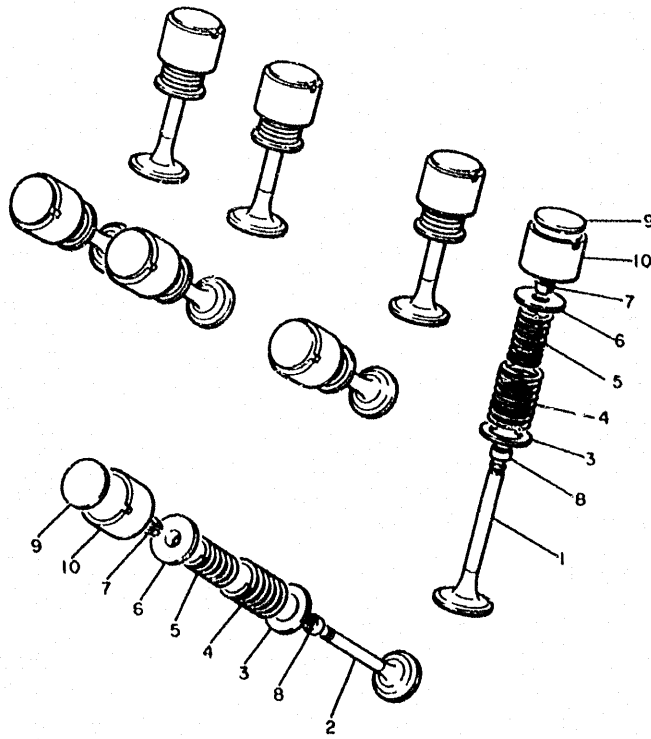

FIG. 4 VALVULA

REF. NO.	PIEZAS NO.	DESCRIPCION	CANTIDAD	SUMARIO
9	26H-12169-G0	COJIN,AJUSTADOR (3.00)	8	UR
	26H-12169-J0	COJIN,AJUSTADOR (3.05)	8	UR
	26H-12169-L0	COJIN,AJUSTADOR (3.10)	8	UR
	26H-12169-N0	COJIN,AJUSTADOR (3.15)	8	UR
	26H-12169-T0	COJIN,AJUSTADOR (3.20)	8	UR
10	26H-12153-00-Y0	LEVANTADOR DE VALVULA	8	UR
	26H-12153-00-J0	LEVANTADOR DE VALVULA (O/S)	8	UR

4H7110-0050

B6