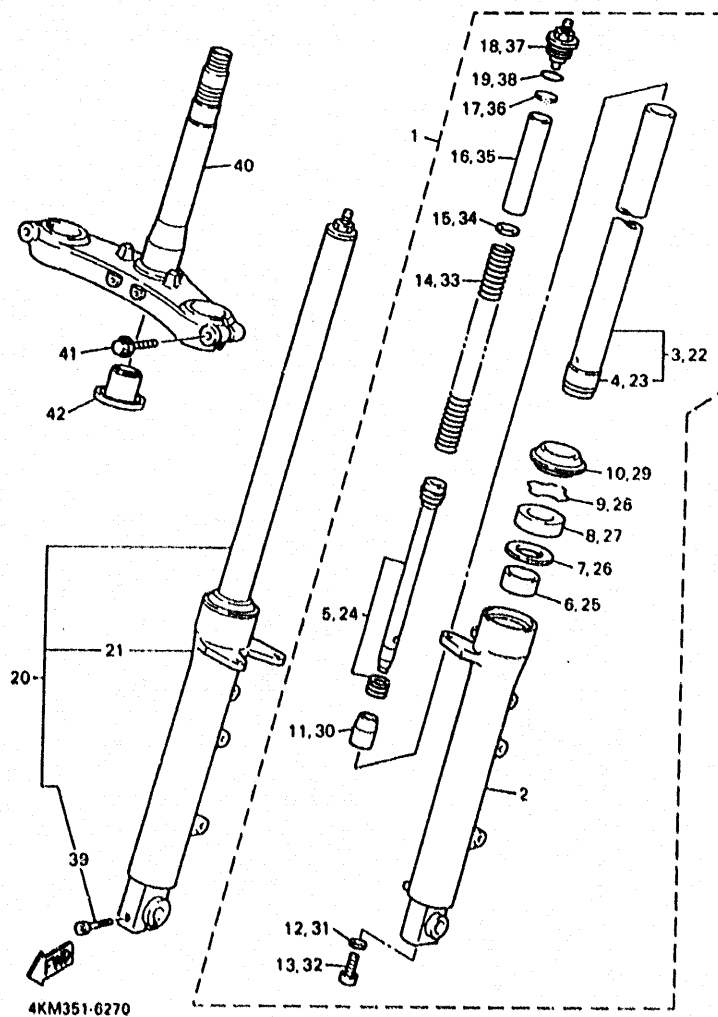

FIG. 27 HORQUILLA DELANTERA

REF. NO.	PIEZAS NO.	DESCRIPCION	CANTIDAD	SUMARIO
1	4KM-23102-10	HORQUILLA DELANTERA COMPL.(MI)	1	
2	4KM-23126-00	•TUBO EXTERIOR 1	1	
3	4KM-23110-10	•TUBO INTERIOR COMPLETO 1	1	
4	4FM-23171-40	•PISTON HORQUILLA DELANT.	1	
5	4KM-23170-10	•CILINDRO COMPL DE HORQ DELAN	1	
6	4FM-23125-40	•METAL CORREDIZO 1	1	
7	36Y-23146-10	•ARANDELA DE SELLO DE ACEITE	1	
8	3SP-23145-L0	•RETEN DE ACEITE	1	
9	26H-23156-00	•PRESILLA DEL RETEN DE ACEITE	1	
10	3XV-23144-50	•GUARDAPOLVO	1	
11	3GM-23173-00	•VASTAGO AHUSADO	1	
12	509-23158-L0	•EMPAQUE	1	
13	278-23181-50	•TORNILLO CABEZAHEXAGONAL	1	
14	4KM-23141-10	•RESORTE HORQUILLA DELANT.	1	
15	4KM-23149-00	•ARANDELA DE RESORTE SUPERIOR	1	
16	3FW-23118-00	•SEPARADOR	1	
17	2GH-23149-00	•ARANDELA DE RESORTE SUPERIOR	1	
18	4JH-23111-00	•TAPON	1	
19	43F-23188-10	•ANILLO O	1	
20	4KM-23103-10	HORQUILLA DELANTERA COMPL.(MD)	1	
21	4KM-23136-00	•TUBO EXTERIOR (DER.)	1	
22	4KM-23110-10	•TUBO INTERIOR COMPLETO 1	1	
23	4FM-23171-40	•PISTON HORQUILLA DELANT.	1	
24	4KM-23170-10	•CILINDRO COMPL DE HORQ DELAN	1	
25	4FM-23125-40	•METAL CORREDIZO 1	1	
26	36Y-23146-10	•ARANDELA DE SELLO DE ACEITE	1	
27	3SP-23145-L0	•RETEN DE ACEITE	1	
28	26H-23156-00	•PRESILLA DEL RETEN DE ACEITE	1