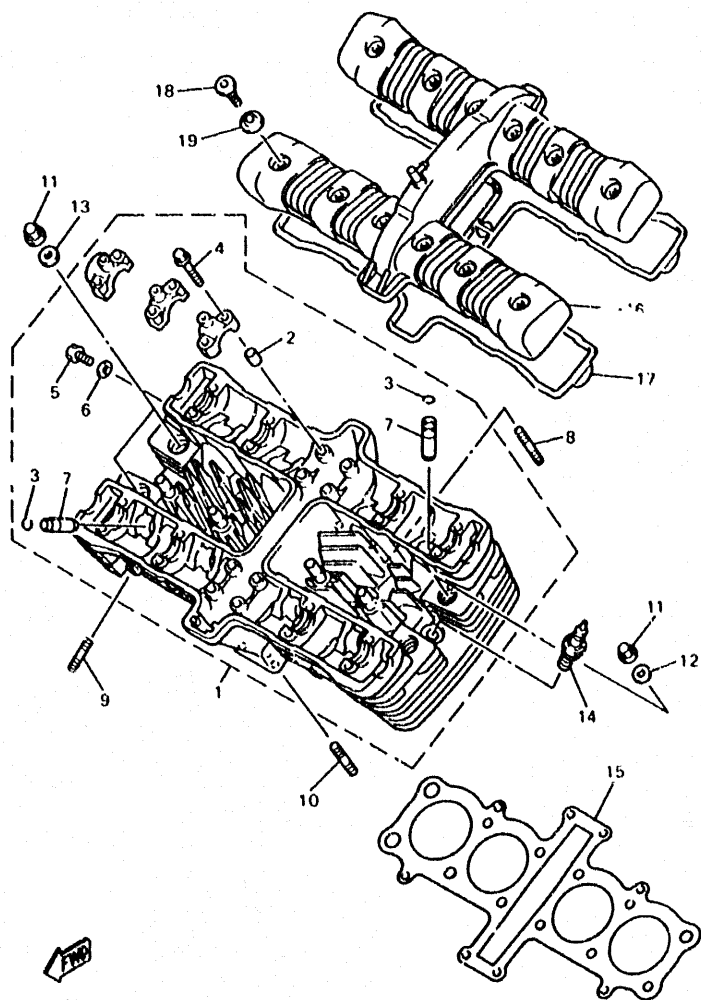

FIG. 1 CULATA DE CILINDRO

4KM351-5010

REF. NO.	PIEZAS NO.	DESCRIPCION	CANTIDAD	SUMARIO
1	4KM-11101-00	CULATA DE CILINDRO COMPLETA	1	
2	99510-08016	•CENTRADOR	16	
3	93440-12117	•SEGURO	8	
4	90105-06153	•TORNILLO CON ARANDELA	24	
5	90153-06029	•TORNILLO HEXAGONAL	1	
6	90430-06014	•JUNTA	1	
7	26H-11133-10	•GUIA VALV.DE ADM.	8	
8	95617-06625	PERNO DE PUNTA	2	
9	90116-08595	ESPARRAGO	8	
10	95617-06630	PERNO DE PUNTA	2	
11	90176-10075	TUERCA CORONA	12	
12	90201-10131	ARANDELA PLANA	10	
13	90201-10128	ARANDELA PLANA	2	
14	94701-00241	BUJIA (NGK DPR8EA-9)	4	UR
	94701-00242	BUJIA (ND X24EPR-U9)	4	UR
15	4KM-11181-00	JUNTA DE CULATA 1	1	
16	4KM-11190-00	TAPA CULATA DE CILINDRO 1	1	
17	4KM-11193-00	EMPAQUE	1	
18	90109-066F0	PERNO	12	
19	4KM-1111G-00	CASQUILLO DE GOMA	12	

B2