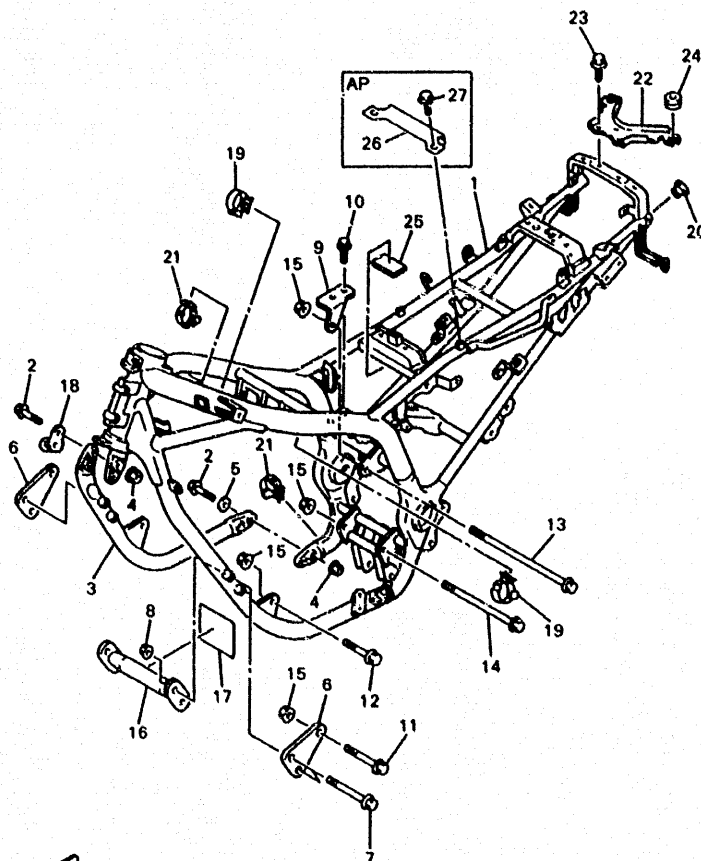

4KM351-6210

FIG. 21 CUADRO

REF. NO.	PIEZAS NO.	DESCRIPCION	CANTIDAD	SUMARIO
1	4KM-21110-00-P0	ARMAZON COMPLETO	1	UR DARK CYAN METALLIC 2
	4KM-21110-00-P1	ARMAZON COMPLETO	1	UR DEEP RED COCKTAIL 2
	4KM-21110-00-33	ARMAZON COMPLETO	1	UR YAMAHA BLACK
2	90105-10778	TORNILLO CON ARANDELA	4	
3	4KM-21140-00-P0	TUBO DESCENDER COMPLETO	1	UR DARK CYAN METALLIC 2
	4KM-21140-00-P1	TUBO DESCENDER COMPLETO	1	UR DEEP RED COCKTAIL 2
	4KM-21140-00-33	TUBO DESCENDER COMPLETO	1	UR YAMAHA BLACK
4	95614-10200	TUERCA DE AUTO-CIERRE	4	
5	90201-10054	ARANDELA PLANA	2	
6	4KM-21315-00	SOPORTE DE MOTOR 2	2	
7	90105-08779	TORNILLO CON ARANDELA	4	
8	90179-06674	TUERCA	4	
9	4KM-21318-00	SOPORTE DE MOTOR 5	1	
10	95817-06016	TUERCA DE REBORDE	2	
11	90105-10737	TORNILLO CON ARANDELA	2	
12	95824-10050	TUERCA DE REBORDE	2	
13	90105-10781	TORNILLO CON ARANDELA	1	
14	90105-10780	TORNILLO CON ARANDELA	1	
15	90179-10658	TUERCA	6	
16	4KM-2119A-00	TUBO 6	1	
17	4DN-21652-00	PROTECTOR	1	
18	4KM-2136A-00	SOPORTE	1	
19	90464-20191	BRIDA	2	
20	3YX-2143A-00	TAPA	2	
21	90464-25217	BRIDA	2	
22	4KM-2116M-00	SOPORTE 10	1	
23	95827-06012	TUERCA DE REBORDE	2	
24	90480-14323	TAPON	2	

C15