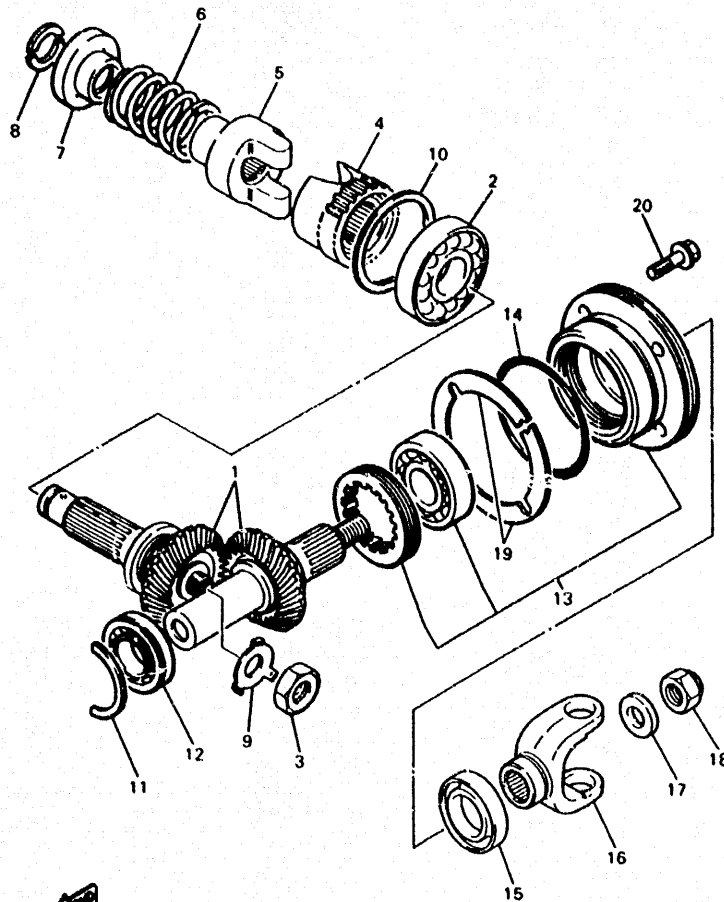

4KM351-5180

FIG. 18 ENGR • MEDIO DE TRAC.

REF. NO.	PIEZAS NO.	DESCRIPCION	CANTIDAD	SUMARIO
1	4KM-W1751-00	ENGRANAJE MEDIO COMPLETE	1	
2	93306-20709	COJINETE	1	
3	90179-18360	TUERCA	1	
4	31A-17526-01	LEVA DE TRACCION	1	
5	4KM-17527-00	LEVA DE IMPULSION	1	
6	90501-70782	RESORTE DE COMPRESION	1	
7	4H7-17524-00	SOSTEN	1	
8	3H5-17529-00	ARANDELA DE EMPUJE	2	
9	90215-23265	ARANDELA DE CIERRE	1	
10	4H7-17537-00-20	CUNA DE EMPUJE	1	UR
	4H7-17537-00-30	CUNA DE EMPUJE	1	UR
	4H7-17537-00-40	CUNA DE EMPUJE	1	UR
11	93440-47081	SEGURO	1	
12	93306-00519	COJINETE	1	
13	31A-W1752-00	CAJA COMPLETE	1	
14	93210-71360	JUNTA TORICA	1	
15	93101-35097	RETEN DE ACEITE	1	
16	4KM-17556-00	YUGO DE ARTICULACION	1	
17	90201-14633	ARANDELA PLANA	1	
18	90185-14070	TUERCA AUTOBLOCANTE	1	
19	3JB-17531-10	CUNA, DE PINON (0.15T)	2	UR
	3JB-17531-20	CUNA, DE PINON (0.20T)	2	UR
	3JB-17531-40	CUNA, DE PINON (0.40T)	2	UR
20	95827-08030	TUERCA DE REBORDE	4