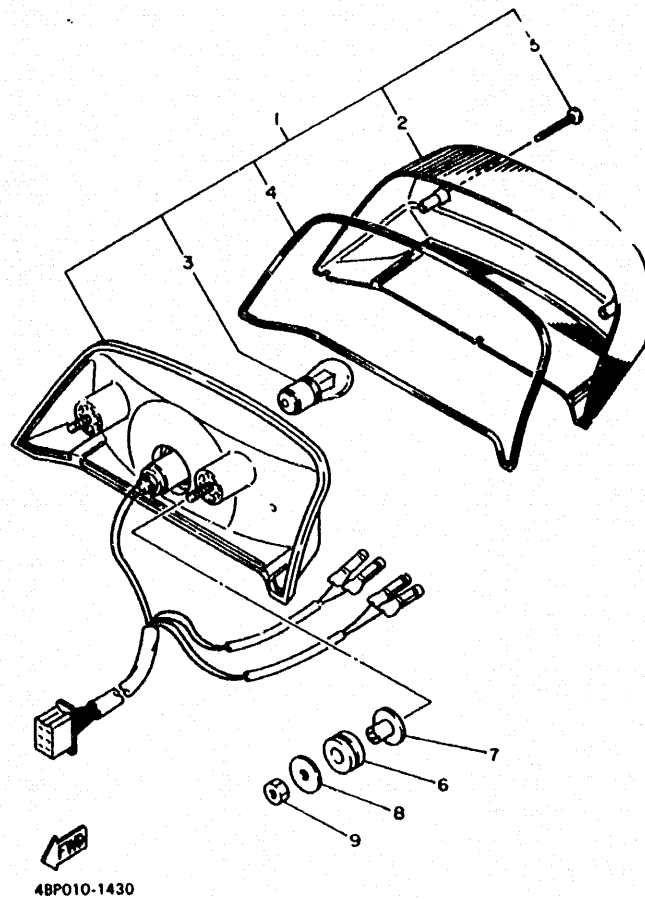

FIG. 43 MEDIDOR

4KM351-6430

REF. NO.	PIEZAS NO.	DESCRIPCION	CANTIDAD	SUMARIO
29	4KM-83550-01	CABLE DE VELOCIMETRO COMPLETO	1	

F5

FIG. 44 FARO DELANTERO

REF. NO.	PIEZAS NO.	DESCRIPCION	CANTIDAD	SUMARIO
1	4KM-84320-00	LENTE COMPLETO	1	
2	4KM-8413H-00	PLACA DE RESORTE	4	
3	97707-40614	TORNILLO ROSCA HEMBRA	2	
4	4KM-8413K-00	PLACA DE AJUSTE	1	
5	4KM-8432M-00	PERILLA	1	
6	2F9-84314-00	BOMBILLA(12V-60/55W)	1	HALOGEN
7	4KM-84397-00	CUBIERTA DE ENCASTRE	1	
8	4KM-84312-00	ENCASTRE	1	
9	4KM-84347-00	BOMBILLA	1	
10	95807-06020	TUERCA DE REBORDE	4	
11	47X-21736-00	TUERCA DE PLACA	4	