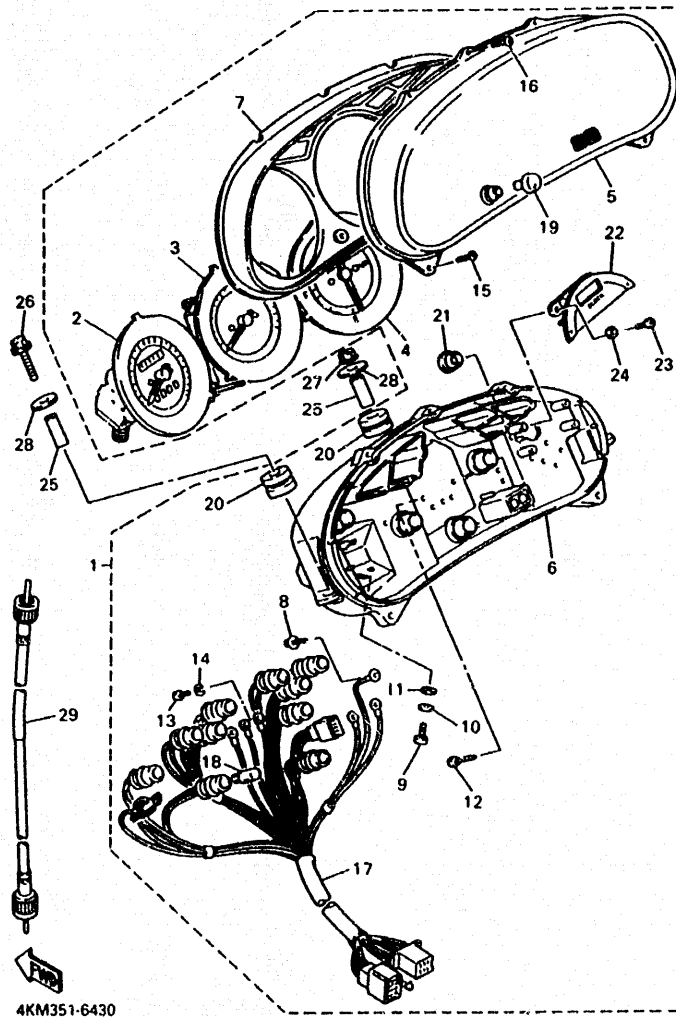

4KM351-5410

F2

FIG. 42 LUZ DE DESTELLADOR

REF. NO.	PIEZAS NO.	DESCRIPCION	CANTIDAD	SUMARIO
1	3GM-83310-00	DESTELLADOR DE LUZ DELANT.	1	
2	306-83311-40	•BOMBILLA (12V-21W)	1	
3	51L-83332-01	•LENTE DE DESTELLADOR	1	
4	97707-40620	•TORNILLO ROSCA HEMBRA	1	
5	3GM-83320-00	DESTELLADOR DE LUZ DELANT.	1	
6	306-83311-40	•BOMBILLA (12V-21W)	1	
7	51L-83342-01	•LENTE DE DESTELLADOR	1	
8	97707-40620	•TORNILLO ROSCA HEMBRA	1	
9	95307-12700	TUERCA	2	
10	10V-83365-00	TAPON	2	
11	51J-83330-00	DESTELLADOR DE LUZ TRAS.COMPL.	1	
12	1VU-83332-00	•LENTE DE DESTELLADOR	1	
13	97707-40620	•TORNILLO ROSCA HEMBRA	1	
14	306-83311-40	•BOMBILLA (12V-21W)	1	
15	51J-83340-00	DESTELLADOR DE LUZ COMPL.	1	
16	1VU-83342-00	•LENTE DE DESTELLADOR	1	
17	97707-40620	•TORNILLO ROSCA HEMBRA	1	
18	306-83311-40	•BOMBILLA (12V-21W)	1	
19	95707-12500	TUERCA DE BRIDA	2	