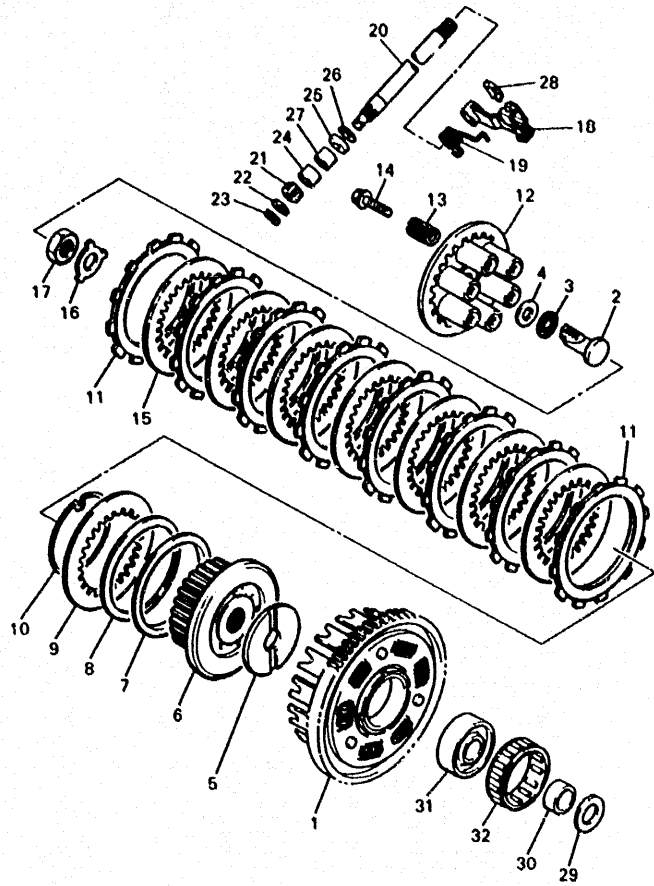

FIG. 16 EMBRAGUE

4KM351-5160

REF. NO.	PIEZAS NO.	DESCRIPCION	CANTIDAD	SUMARIO
29	360-16154-00	ARANDELA, DE EMPUJE 1	1	
30	90387-252A8	CASQUILLO CON VALONA	1	
31	4H7-16181-00	SEPARADOR	1	
32	93310-365H3	COJINETE DE RODILLOS	1	

C9