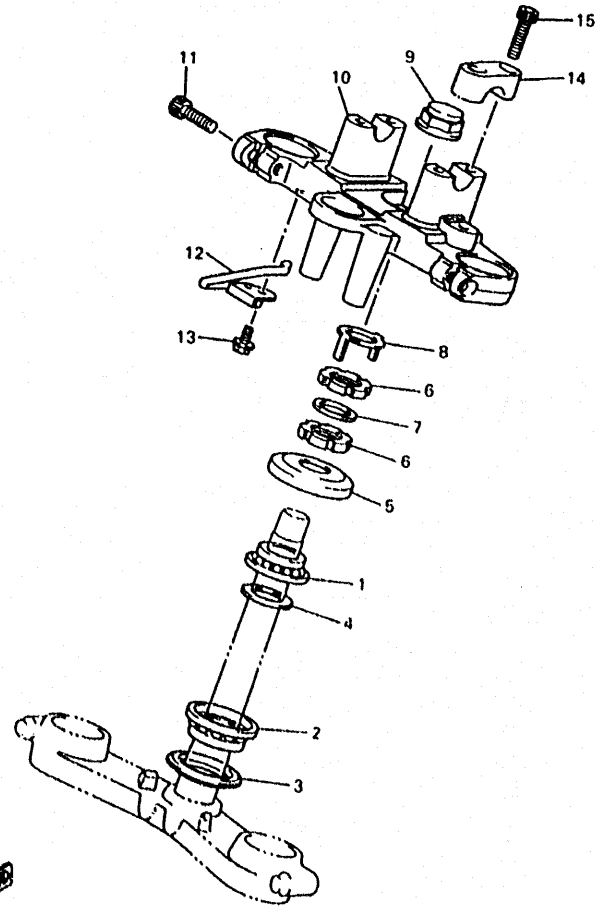

4KM351-6260

FIG. 26 DIRECCION

REF. NO.	PIEZAS NO.	DESCRIPCION	CANTIDAD	SUMARIO
1	93399-99931	COJINETE	1	
2	93399-99932	COJINETE	1	
3	3FV-23462-00	RETEN DE DIRECCION	1	
4	90202-24190	ARANDELA DE PLANA	1	
5	3HE-23416-00	CUBIERTA DE BASE DE BOLA 2	1	
6	90179-25033	TUERCA	2	
7	90202-26142	ARANDELA DE PLANA	1	
8	26H-23418-01	ARANDELA ESPECIAL	1	
9	90176-22050	TUERCA CORONA	1	
10	4KM-23435-10	PLATINA SUPERIOR	1	
11	91314-08030	PERNO	2	
12	4KM-23309-00	GUIA DE CABLE	1	
13	95027-06010	PERNO, DE BRIDA	1	
14	4H7-23441-00-P0	SOPORTE DE MANUBRIO	2	LIGHT GRAY METALLIC 1
15	91314-08030	PERNO	4	

D11