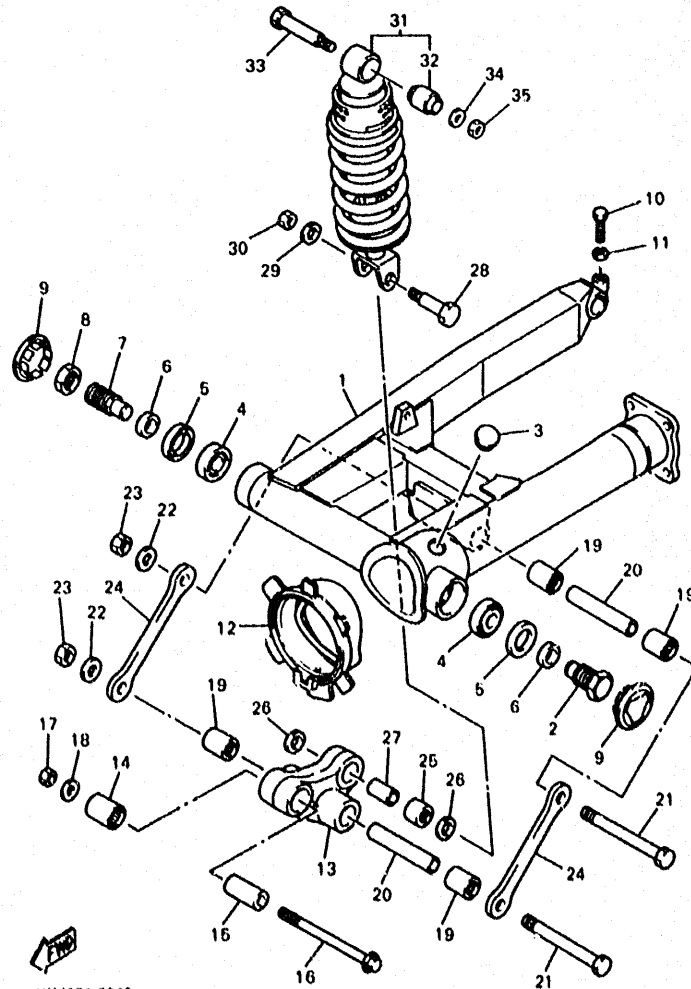

FIG. 24 BRAZO TRASERO • SUSPENSION

REF. NO.	PIEZAS NO.	DESCRIPCION	CANTIDAD	SUMARIO
1	4KM-22110-00	BRAZO TRASERO COMPLETO	1	
2	4KM-22141-00	EJE DEL BARCULANTE	1	
3	90338-20113	TAPON	1	
4	93332-00010	COJINETE DE RODILLOS AHUSADO	2	
5	93102-25017	RETEN DE ACEITE	2	
6	90387-17543	CASQUILLO CON VALONA	2	
7	1J7-22141-00	EJE DEL BARCULANTE	1	
8	1J7-22143-00	TUERCA	1	
9	4KM-2219X-00	CUBIERTA	2	
10	97004-08035	PERNO	1	
11	92990-08600	ARANDELA	1	
12	4KM-22189-00	FUNDA DE GOMA	1	
13	4KM-2217A-00	BRAZO REEURIO	1	
14	93317-42060	COJINETE DE RODILLOS	1	
15	90387-10078	CASQUILLO CON VALONA	1	
16	90105-10731	TORNILLO CON ARANDELA	1	
17	95617-10100	PERNO DE PUNTAL	1	
18	90201-101J1	ARANDELA PLANA	1	
19	93317-41761	COJINETE DE RODILLOS	4	
20	90387-126T1	CASQUILLO CON VALONA	2	
21	90101-12673	TORNILLO	2	
22	90201-126A7	ARANDELA PLANA	2	
23	95617-12100	PERNO DE PUNTAL	2	
24	2KT-2217M-00	BRAZO 1	2	
25	93317-31771	COJINETE DE RODILLOS	1	
26	93109-17048	RETEN DE ACEITE	2	
27	90387-127W0	CASQUILLO CON VALONA	1	
28	90101-10659	TORNILLO	1	

D7