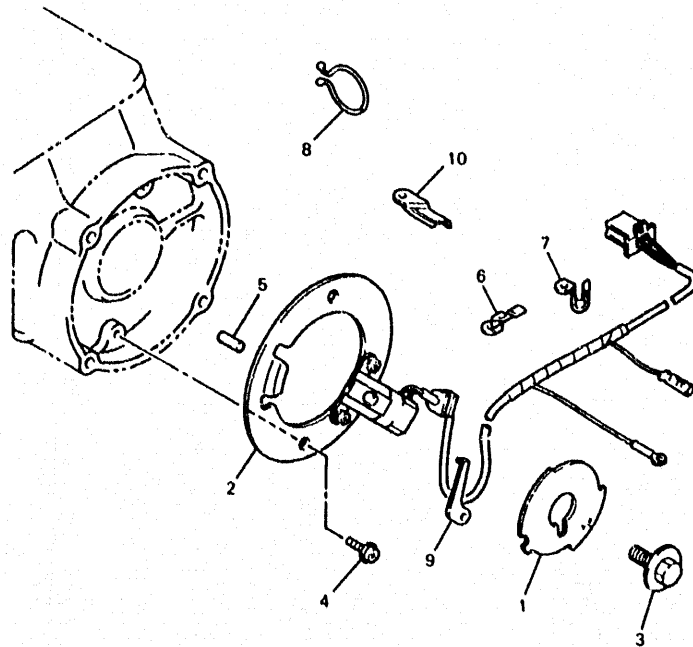

FIG. 40 RECJGEDOR • COMANDO

REF. NO.	PIEZAS NO.	DESCRIPCION	CANTIDAD	SUMARIO
1	4KM-81673-00	ROTOR	1	
2	4KM-81671-00	BASE DE RECOGIDA	1	
3	90105-10445	TORNILLO CON ARANDELA	1	
4	90159-06107	TORNILLO CON VALONA	2	
5	93604-06071	PASADOR DE CLAVIJA	1	
6	90465-08369	BRIDA	1	
7	90465-08371	BRIDA	1	
8	90464-30040	BRIDA	1	
9	90485-12160	BRIDA	1	
10	90482-12221	BRIDA	1	

4KM351-5400