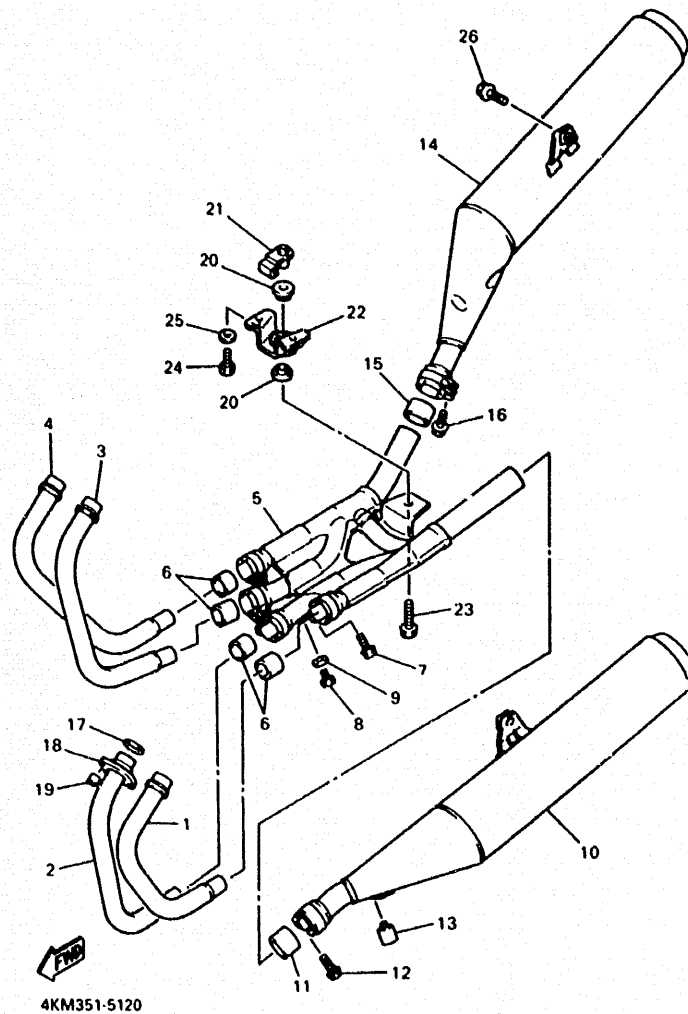

FIG. 12 DESCARGA

REF. NO.	PIEZAS NO.	DESCRIPCION	CANTIDAD	SUMARIO
1	4KM-14611-01	TUBO DE ESCAPE 1	1	
2	4KM-14621-01	TUBO DE ESCAPE 2	1	
3	4KM-14631-01	TUBO DE ESCAPE 3	1	
4	4KM-14641-01	TUBO DE ESCAPE 4	1	
5	4KM-14615-00	EMPAQUE DE ESCAPE 1	1	
6	3YF-14714-00	EMPAQUE DE SILENCIADOR	4	
7	95027-08020	PERNO, DE BRIDA	4	
8	90101-06576	TORNILLO	4	
9	92907-06600	ARANDELA	4	
10	4KM-14711-00	SILENCIADOR 1	1	
11	3VD-14755-00	EMPAQUE DE SILENCIADOR	1	
12	95027-08025	PERNO, DE BRIDA	1	
13	1A0-27114-00	TOPE DE PUNTAL PRINCIPAL	1	
14	4KM-14721-00	SILENCIADOR 2	1	
15	3VD-14755-00	EMPAQUE DE SILENCIADOR	1	
16	95027-08025	PERNO, DE BRIDA	1	
17	4BR-14613-00	JUNTA, TUBO DE ESCAPE	4	
18	4KM-14612-00	TUERCA ANILLO	4	
19	90179-08673	TUERCA	8	
20	36Y-14747-00	AMORTIGUADOR DE SILENCIADOR	2	
21	4KM-14638-00	COLLAR	1	
22	4KM-14791-00	SOPORTE DE SILENCIADOR	1	
23	95807-10040	TUERCA DE REBORDE	1	
24	97007-08025	PERNO	2	
25	92907-08600	ARANDELA	2	
26	95814-10040	TUERCA DE REBORDE	2	

C3