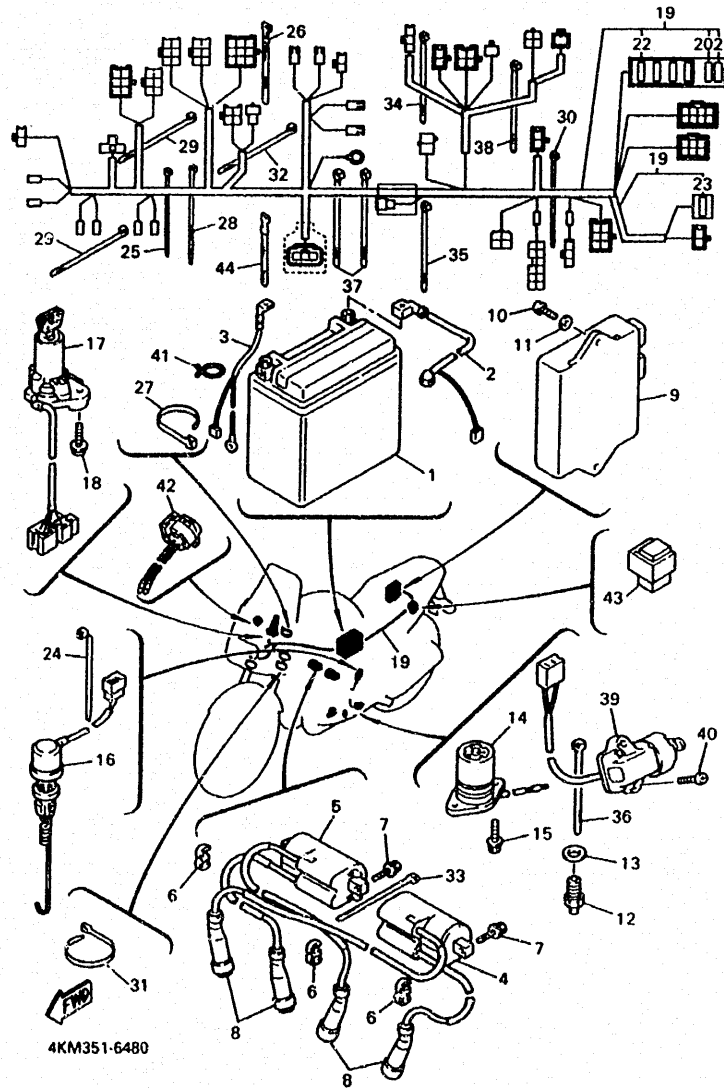

FIG. 48 EQUIPO ELECTRICO 2

REF. NO.	PIEZAS NO.	DESCRIPCION	CANTIDAD	SUMARIO
1	3XW-82100-00	BATWRIA COMPLETA (YTX14-BS)	1	
2	4KM-82115-00	CABLE CONDUCTOR POSITIVO	1	
3	4KM-82116-00	CABLE CONDUCTOR NEGATIVO	1	
4	4KM-82310-00	BOBINA DE ENCENDIDO COMPLETA	1	
5	4KM-82320-00	BOBINA DE ENCENDIDO COMPLETA	1	
6	90464-60067	BRIDA	3	
7	95807-06020	TUERCA DE REBORDE	4	
8	3NS-82370-00	TAPON DE BUJIA COMPLT	4	
9	4KM-82305-00	UNIDAD DE ENCENDIDO COMPLETA	1	
10	98507-06018	TORNILLO DE CABEZA CON PLANA	2	
11	92907-06600	ARANDELA	2	
12	4KM-82540-00	INTERRUPTOR NEUTRAL COMPL	1	
13	90430-10148	JUNTA	1	
14	4H7-85720-01	MEDIDOR DE NIVEL DE ACEITE	1	
15	95027-06016	PERNO, DE BRIDA	2	
16	2TK-82530-02	INTERRUPTOR DE PARADA COMPLETO	1	
17	4JH-82501-01	LLAVE DE IGNICION COMPLT	1	
18	90109-080G5	PERNO	2	
19	4KM-82590-10	CONJUNTO DE CABLES	1	
20	2GH-82151-00	•FUSIBLE (20A-BL)	2	
21	42X-82151-00	•FUSIBLE (10A-BL)	3	
22	36Y-82151-00	•FUSIBLE (15A-BL)	1	
23	4FM-82151-00	•FUSIBLE (30A)	1	
24	90464-13073	BRIDA	1	
25	5Y9-12491-00	GRAMPA 1	1	
26	437-83936-01	BANDA DE CABLE DE INTERRUPTOR	1	
27	12R-82691-00	BANDA	1	
28	3MA-82591-00	BANDA	1	

F10