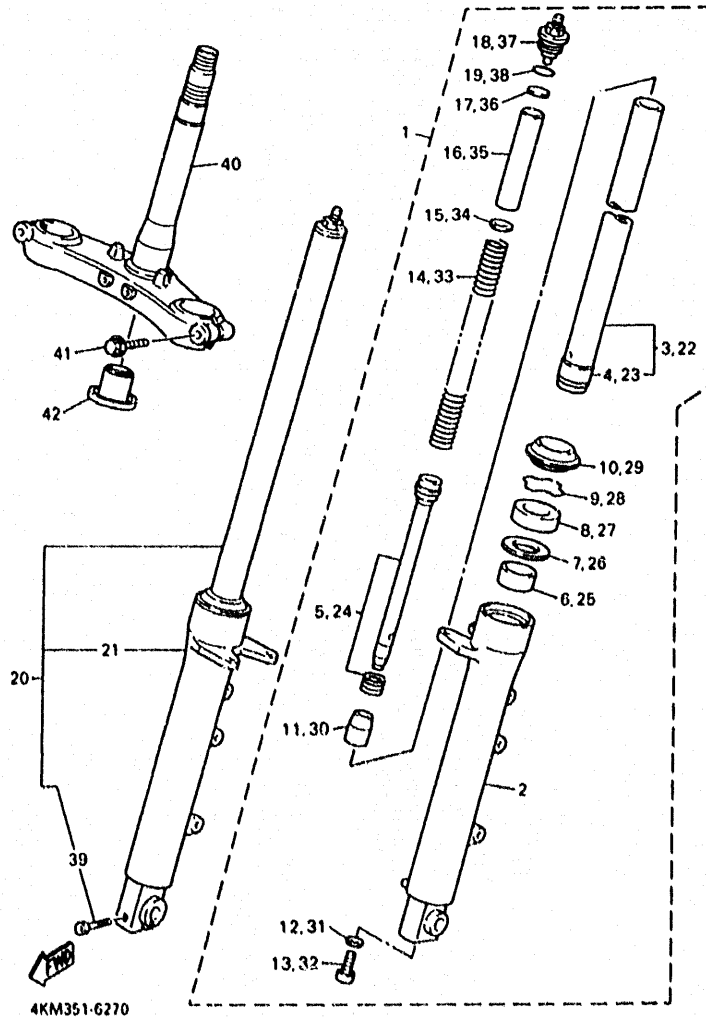

FIG. 27 HORQUILLA DELANTERA

REF. NO.	PIEZAS NO.	DESCRIPCION	CANTIDAD	SUMARIO
29	3XV-23144-50	•GUARDAPOLVO	1	
30	3GM-23173-00	•VASTAGO AHUSADO	1	
31	509-23158-10	•EMPAQUE	1	
32	278-23181-50	•TORNILLO CABEZAHEXAGONAL	1	
33	4KM-23141-10	•RESORTE HORQUILLA DELANT.	1	
34	4KM-23149-00	•ARANDELA DE RESORTE SUPERIOR	1	
35	3FW-23118-00	•SEPARADOR	1	
36	2GH-23149-00	•ARANDELA DE RESORTE SUPERIOR	1	
37	4JH-23111-00	•TAPON	1	
38	43F-23188-10	•ANILLO O	1	
39	91314-08040	•PERNO	1	
40	4KM-23340-00	PLATINA INFERIOR COMPLETA	1	
41	4KM-23346-10	PERNO 1	2	
42	4KM-23123-00	CUBIERTA INFERIOR 1	1