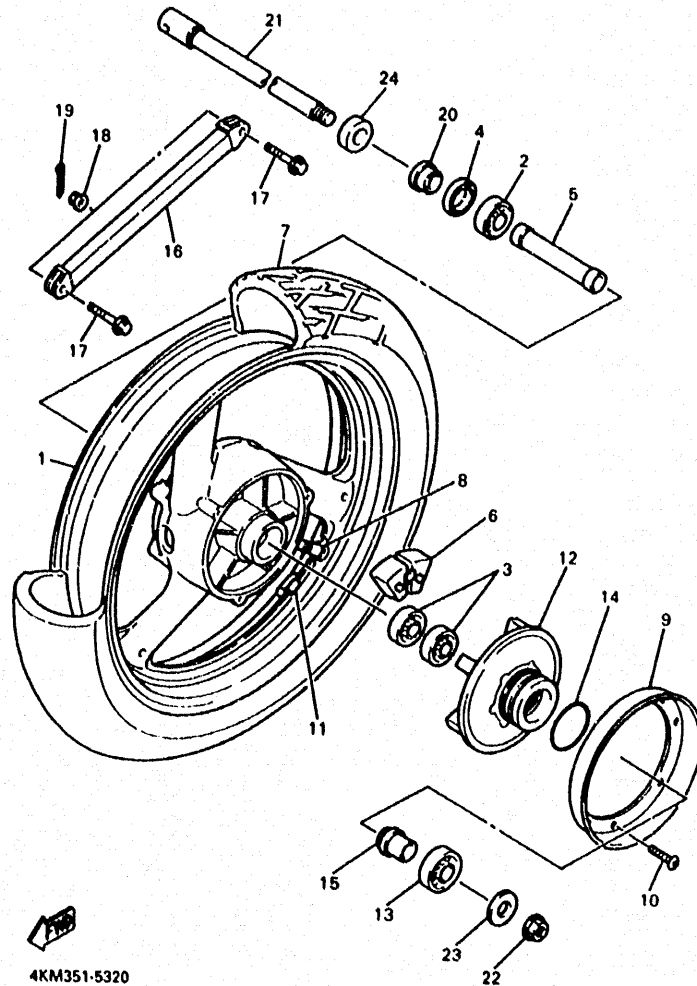

FIG. 32 RUEDA TRASERA

REF. NO.	PIEZAS NO.	DESCRIPCION	CANTIDAD	SUMARIO
1	4KM-25338-00-WN	RUEDA FUNDIDA TRASERA	1	CIRCUIT SILVER
2	93306-30317	COJINETE	1	
3	93306-20331	COJINETE	2	
4	93102-26044	RETEN DE ACEITE	1	
5	90580-17322	SEPARADOR	1	
6	4G0-25364-00	AMORTIGUADOR	6	
7	*	NEUMATICO (150/70-17 69V ME65A METRONIC)	1	LM METZELER
8	93900-00030	VALVULA	1	
9	4KM-25327-00	CUBIERTA DE PLACA	1	
10	98507-06010	TORNILLO DE CABEZA CON PLANA	3	
11	29L-25398-00	BALANCEADOR DE RUEDA(10G)	1	UR
	29L-25398-10	BALANCEADOR DE RUEDA (20G)	1	UR
	29L-25398-20	BALANCEADOR DE RUEDA (30G)	1	UR
12	4KM-25366-00	EMBRAGUE DE MASA	1	
13	93306-00444	COJINETE	1	
14	93210-57428	JUNTA TORICA	1	
15	90387-1705S	CASQUILLO CON VALONA	1	
16	3HE-25371-51	BARRA TENSORA	1	
17	90105-08777	TORNILLO CON ARANDELA	2	
18	95704-08500	TUERCA DE BRIDA	2	
19	91490-20025	CHAVETA	2	
20	90387-177Y4	CASQUILLO CON VALONA	1	
21	4KM-25381-00	EJE DE RUEDA	1	
22	95607-14200	PERNO DE PUNTAL	1	
23	90201-141A3	ARANDELA PLANA	1	
24	90387-172J0	CASQUILLO CON VALONA	1