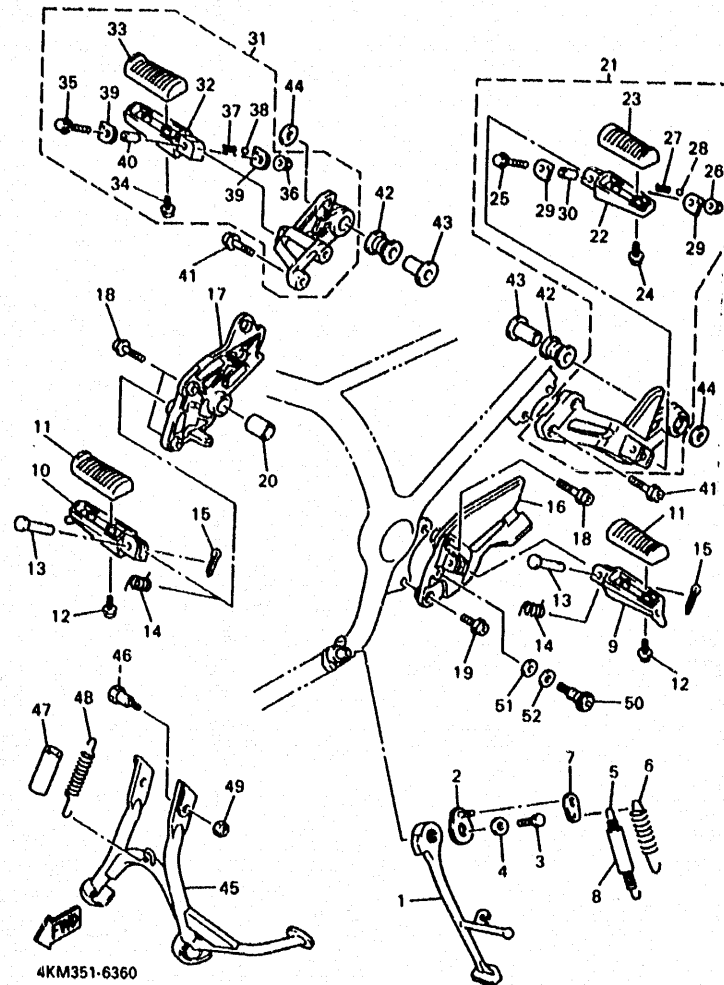

FIG. 36 SOPORTE • APOYAPIE

REF. NO.	PIEZAS NO.	DESCRIPCION	CANTIDAD	SUMARIO
1	4KM-27311-00	PUNTAL LATERAL	1	
2	36Y-27352-00	GANCHO DE PUNTAL LATERAL	1	
3	90101-08682	TORNILLO	1	
4	90201-084K3	ARANDELA PLANA	1	
5	90506-18224	RESORTE DE TENSION	1	
6	90506-26225	RESORTE DE TENSION	1	
7	4KM-27315-00	CONEXION DE PUNTAL LATERAL	1	
8	1TX-27351-00	GUIA DE PUNTAL LATERAL	1	
9	4BP-27451-01	APOYAPIE	1	
10	4BP-27461-01	APOYAPIE	1	
11	4BF-27413-00	CUBIERTA DE APOYAPIE	2	
12	90159-05122	TORNILLO CON VALONA	4	
13	91701-08042	PASADOR	2	
14	90508-20572	RESORTE DE TORSION	2	
15	91401-25020	CHAVETA	2	
16	4KM-27442-00	SOPORTE 2	1	
17	4KM-27443-00	SOPORTE 3	1	
18	90110-08199	TORNILLO ALLEN	3	
19	90109-087F1	PERNO	1	
20	90380-20213	CASQUILLO SOLIDO	1	
21	4KM-27430-02	APOYAPIE POSTERIOR COMPLETO 1	1	
22	4DN-27431-01	APOYAPIE POSTERIOR 1	1	
23	4BP-27413-00	CUBIERTA DE APOYAPIE	1	
24	90159-05122	TORNILLO CON VALONA	2	
25	95024-06045	PERNO, DE BRIDA	1	
26	95604-06200	TUERCA DE AUTO-CIERRE	1	
27	90501-12743	RESORTE DE COMPRESION	1	
28	93501-04011	ESFERA	1