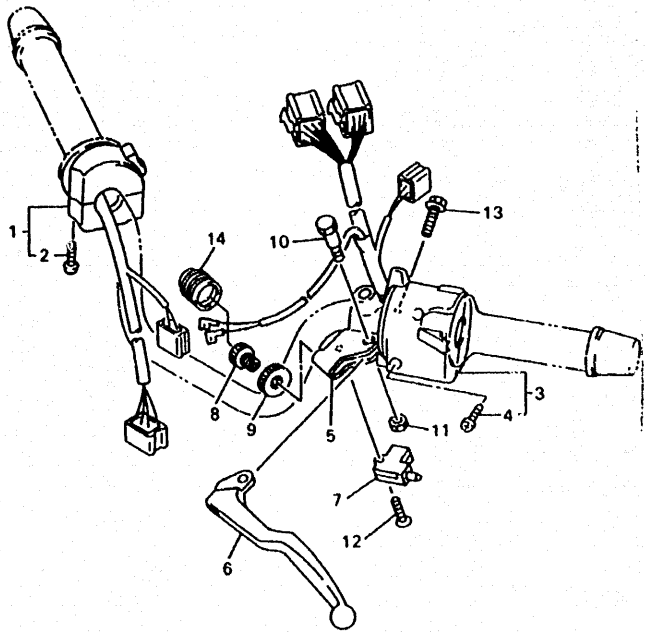

F7

FIG. 46 INTERRUPTOR DE MANIJA • PALANCA

REF. NO.	PIEZAS NO.	DESCRIPCION	CANTIDAD	SUMARIO
1	4KM-83963-00	INTERRUPTOR DE MANIJA 3	1	
2	98507-05045	TORNILLO DE CABEZA CON PLANA	2	
3	4KM-83972-00	INTERRUPTOR DE MANIJA 4	1	
4	98507-05025	TORNILLO DE CABEZA CON PLANA	2	
5	4KM-62911-00	SOPORTE DE LEVA 1	1	
6	4KM-83912-00	PALANCA 1	1	
7	3YX-82917-00	INTERRUPTOR	1	
8	90123-08096	PERNO	1	
9	90179-08148	TUERCA	1	
10	3YX-83945-00	PERNO DE PALANCA	1	
11	95607-06100	TUERCA AUTOBLOCANTE	1	
12	98707-03020	TORNILLO DE CABEZA PLANA	1	
13	95627-06020	PERNO, DE BRIDA	1	
14	1E6-26342-00	FUNDA DE CABLE	1	