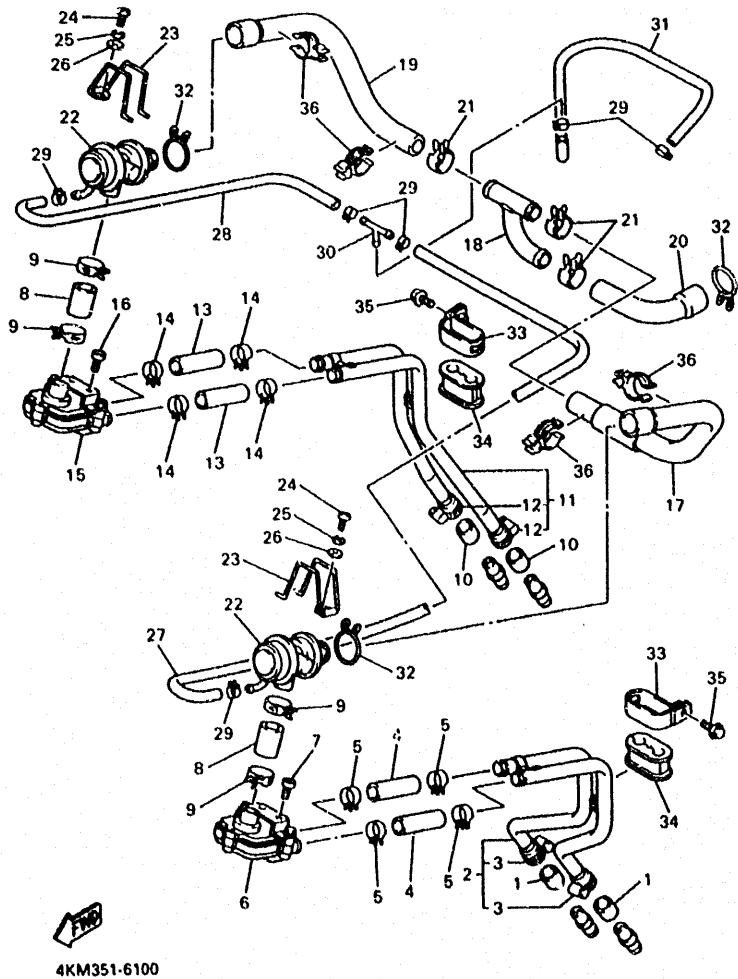

FIG. 10 SISTEMA DE INDUCCION DE AIRE

REF. NO.	PIEZAS NO.	DESCRIPCION	CANTIDAD	SUMARIO
1	4KM-14714-01	EMPAQUE DE SILENCIADOR	2	
2	4KM-14872-00	TUBO 2	1	
3	90450-20078	BRIDA, MANGUERA	2	
4	4KM-14881-00	TUBO 1	2	
5	90468-08104	PRESILLA	4	
6	4KM-14808-01	VALVULADE LAMINAS	1	
7	91317-06012	PERNO	2	
8	4KM-14882-00	TUBO 2	2	
9	90467-19160	PRESILLA	4	
10	4KM-14714-01	EMPAQUE DE SILENCIADOR	2	
11	4KM-14873-00	TUBO 3	1	
12	90450-20078	BRIDA, MANGUERA	2	
13	4KM-14881-00	TUBO 1	2	
14	90468-08104	PRESILLA	4	
15	4KM-14808-01	VALVULADE LAMINAS	1	
16	91317-06012	PERNO	2	
17	4KM-14883-00	TUBO 3	1	
18	4KM-14874-00	TUBO 4	1	
19	4KM-14884-00	TUBO 4	1	
20	4KM-14885-00	TUBO 5	1	
21	90467-19160	PRESILLA	3	
22	4KM-14840-00	VALVULA, CORTE DE AIRE	2	
23	90462-20188	BRIDA	2	
24	98507-06012	TORNILLO DE CABEZA CON PLANA	2	
25	92907-06100	ARANDELA	2	
26	92907-06600	ARANDELA	2	
27	4KM-14886-00	TUBO 6	1	
28	4KM-14887-00	TUBO 7	1