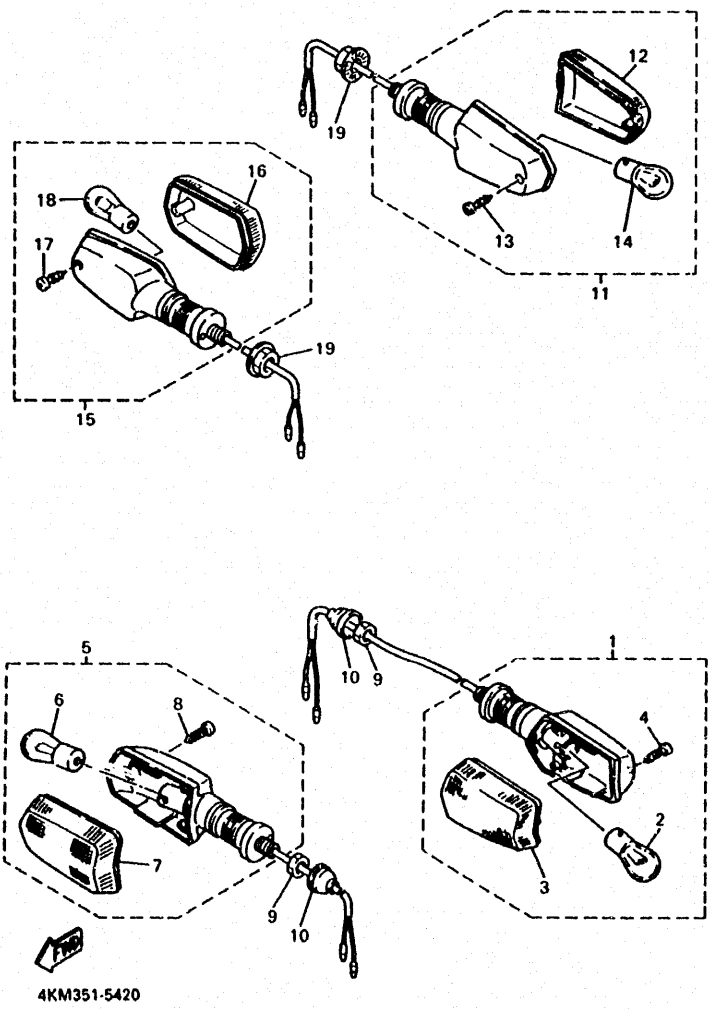

4KM351-5410

F2

FIG. 42 LUZ DE DESTELLADOR

REF. NO.	PIEZAS NO.	DESCRIPCION	CANTIDAD	SUMARIO
1	3GM-83310-00	DESTELLADOR DE LUZ DELANT.	1	
2	306-83311-40	•BOMBILLA (12V-21W)	1	
3	51L-83332-01	•LENTE DE DESTELLADOR	1	
4	97707-40620	•TORNILLO ROSCA HEMBRA	1	
5	3GM-83320-00	DESTELLADOR DE LUZ DELANT.	1	
6	306-83311-40	•BOMBILLA (12V-21W)	1	
7	51L-83342-01	•LENTE DE DESTELLADOR	1	
8	97707-40620	•TORNILLO ROSCA HEMBRA	1	
9	95307-12700	TUERCA	2	
10	10V-83365-00	TAPON	2	
11	51J-83330-00	DESTELLADOR DE LUZ TRAS.COMPL.	1	
12	1VU-83332-00	•LENTE DE DESTELLADOR	1	
13	97707-40620	•TORNILLO ROSCA HEMBRA	1	
14	306-83311-40	•BOMBILLA (12V-21W)	1	
15	51J-83340-00	DESTELLADOR DE LUZ COMPL.	1	
16	1VU-83342-00	•LENTE DE DESTELLADOR	1	
17	97707-40620	•TORNILLO ROSCA HEMBRA	1	
18	306-83311-40	•BOMBILLA (12V-21W)	1	
19	95707-12500	TUERCA DE BRIDA	2	