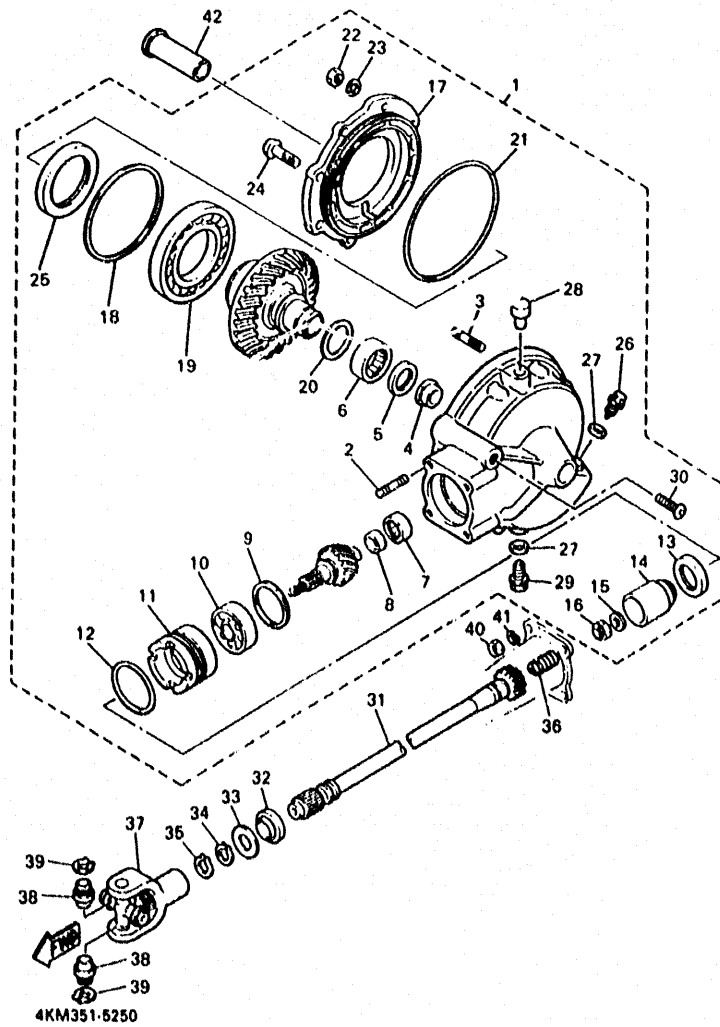

FIG. 25 EJE DE TRACCION

REF. NO.	PIEZAS NO.	DESCRIPCION	CANTIDAD	SUMARIO
1	4KM-46101-00	CAJA ENGRANAJE EJE TRIAS COMPL	1	
2	90116-10361	•ESPARRAGO	4	
3	90116-08360	•ESPARRAGO	6	
4	4H7-46153-00	•COLLAR DE GUIA	1	
5	93101-30084	•RETEN DE ACEITE	1	
6	93311-43729	•COJINETE DE RODILLOS	1	
7	93317-41510	•COJINETE DE RODILLOS	1	
8	2H7-46122-00	•CARRERA INTERIOR	1	
9	1J7-17537-Y0-30	•CUNA DE EMPUJE (0.30T)	1	UR
	1J7-17537-Y0-40	•CUNA DE EMPUJE (0.40T)	1	UR
	1J7-17537-Y0-50	•CUNA DE EMPUJE (0.50T)	1	UR
10	93306-30533	•COJINETE (B6305RB1)	1	
11	4H7-46126-00	•RETEN DE COJINETE	1	
12	93210-60426	•JUNTA TORICA	1	
13	93101-38098	•RETEN DE ACEITE	1	
14	4H7-46123-01	•ACOPAMIENTO DE ENGRANAJE	1	
15	90201-14632	•ARANDELA PLANA	1	
16	90185-14070	•TUERCA AUTOBLOCANTE	1	
17	4H7-46152-00	•CAJA DE COJINETE	1	
18	1J7-46117-Y0-25	•CUNA ENGRANAJE DE ANILLO	1	UR
	1J7-46117-Y0-30	•CUNA ENGRANAJE DE ANILLO (0.3)	1	UR
	1J7-46117-Y0-40	•CUNA ENGRANAJE DE ANILLO (0.4)	1	UR
	1J7-46117-Y0-50	•CUNA ENGRANAJE DE ANILLO (0.5)	1	UR
19	93316-01403	•COJINETE	1	
20	22U-46118-00-12	•ARANDELA DE EMPUJE (1.2T)	1	UR
	22U-46118-00-14	•ARANDELA DE EMPUJE (1.4T)	1	UR
	22U-46118-00-16	•ARANDELA DE EMPUJE (1.6T)	1	UR
	22U-46118-00-18	•ARANDELA DE EMPUJE (1.8T)	1	UR

D9