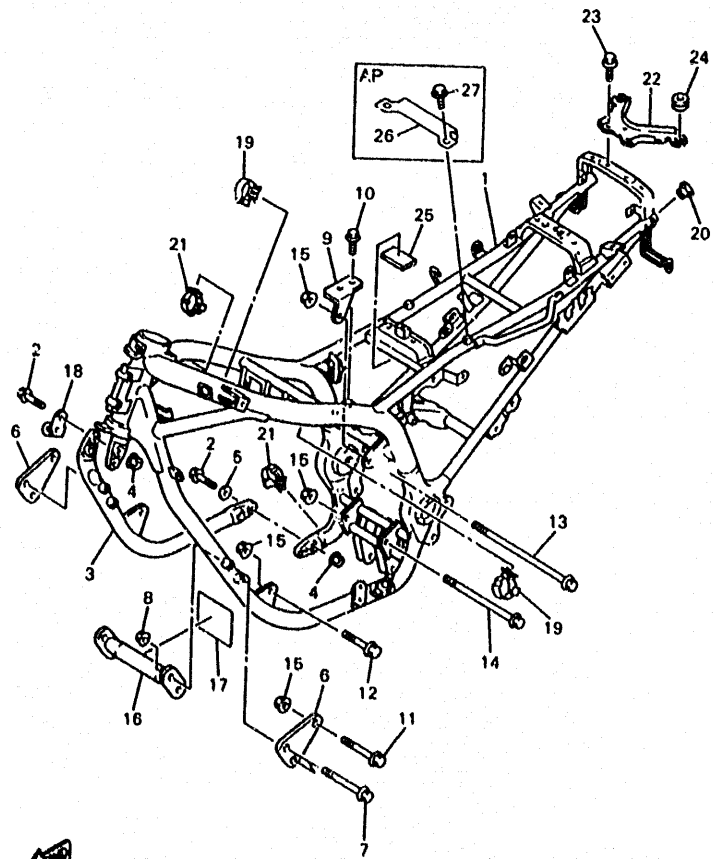

FIG. 21 CUADRO

REF. NO.	PIEZAS NO.	DESCRIPCION	CANTIDAD	SUMARIO
25	1TX-28371-00	AMORTIGUADOR	1	
26	4KM-2117A-00	SOPORTE	1	AP
27	95807-06020	TUERCA DE REBORDE	2	AP

4KM351-6210

D2