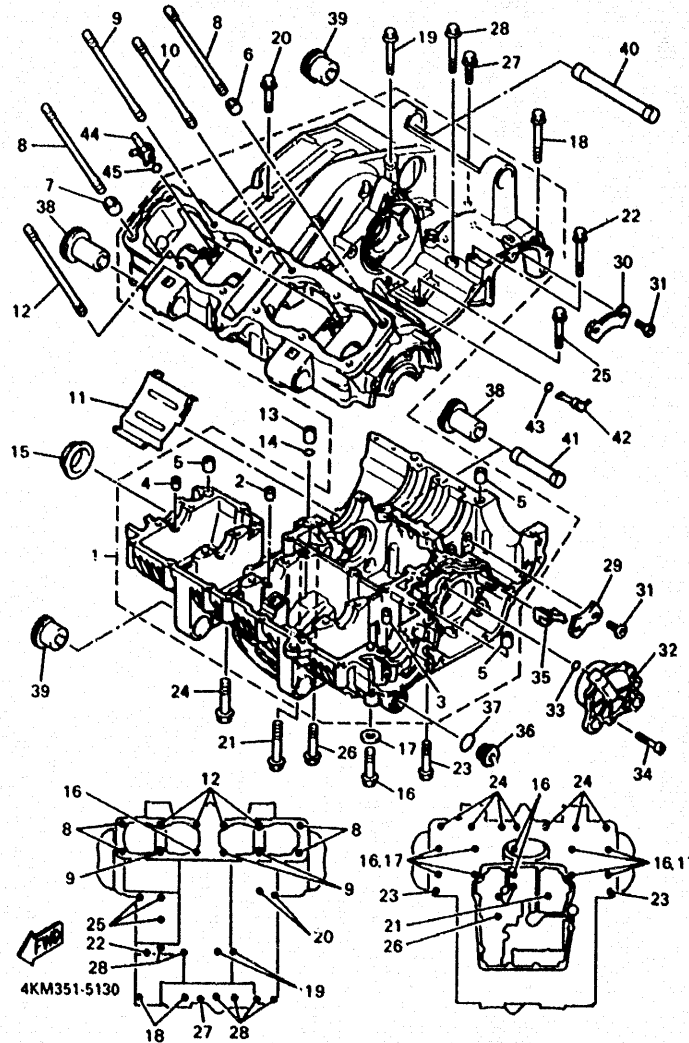

FIG. 13 CARTER

REF. NO.	PIEZAS NO.	DESCRIPCION	CANTIDAD	SUMARIO
29	31A-15381-00	PLACA CUBTA.RESPIRADERO	1	
30	31A-15383-00	PLACA CUBIERTA DE ENGRANAJE	1	
31	90149-08152	TORNILLO DE REGLAJE	4	
32	4KM-15164-00	CAJA DE COJINETE 2	1	
33	93210-07438	JUNTA TORICA	1	
34	91317-06020	PERNO	3	
35	4KM-15365-00	ANILLO PROTECTOR	1	
36	4H7-15189-00	TAPON	2	
37	93210-20573	JUNTA TORICA	2	
38	1AA-15336-00	AMORTIGUADOR MONTANTE MOTOR 3	4	
39	1AA-15316-01	AMORT. MONTANTE MOTOR 1	4	
40	4KM-15317-00	SEPARADPR, MONTANTE DE MOTOR	1	
41	4KM-15327-00	SEPARADOR, MONTANTE DE MOTOR	1	
42	4KM-13454-01	BOQUILLA	1	
43	93210-07540	JUNTA TORICA	1	
44	4KM-15105-00	BOQUILLA	2	
45	93210-06632	JUNTA TORICA	2	

C5