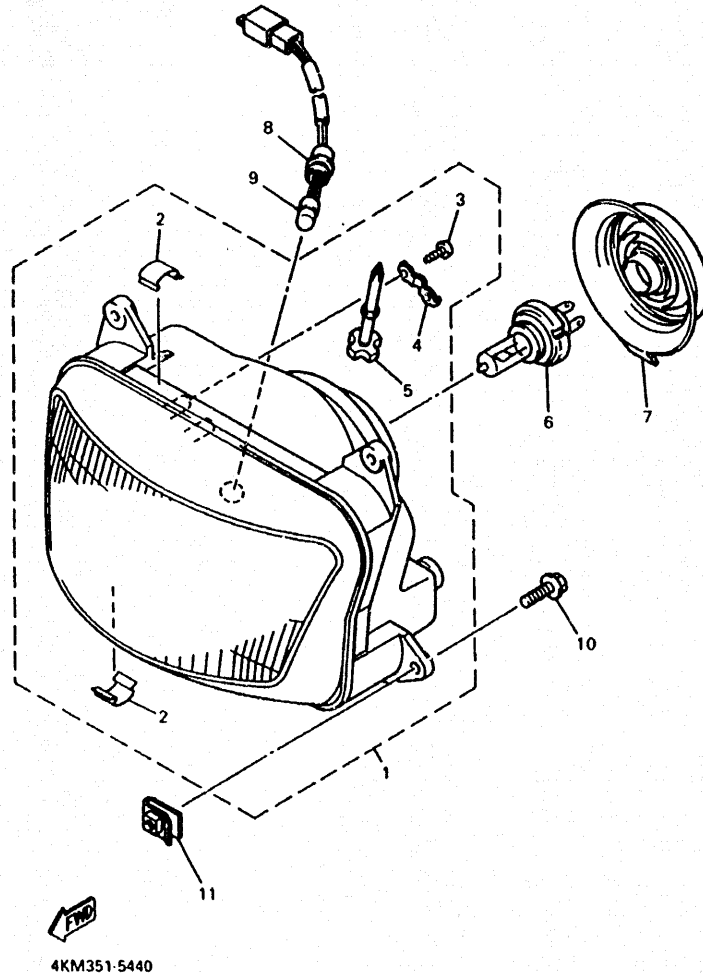

FIG. 43 MEDIDOR

4KM351-6430

REF. NO.	PIEZAS NO.	DESCRIPCION	CANTIDAD	SUMARIO
29	4KM-83550-01	CABLE DE VELOCIMETRO COMPLETO	1	

F5

FIG. 44 FARO DELANTERO

REF. NO.	PIEZAS NO.	DESCRIPCION	CANTIDAD	SUMARIO
1	4KM-84320-00	LENTE COMPLETO	1	
2	4KM-8413H-00	PLACA DE RESORTE	4	
3	97707-40614	TORNILLO ROSCA HEMBRA	2	
4	4KM-8413K-00	PLACA DE AJUSTE	1	
5	4KM-8432M-00	PERILLA	1	
6	2F9-84314-00	BOMBILLA(12V-60/55W)	1	HALOGEN
7	4KM-84397-00	CUBIERTA DE ENCASTRE	1	
8	4KM-84312-00	ENCASTRE	1	
9	4KM-84347-00	BOMBILLA	1	
10	95807-06020	TUERCA DE REBORDE	4	
11	47X-21736-00	TUERCA DE PLACA	4	