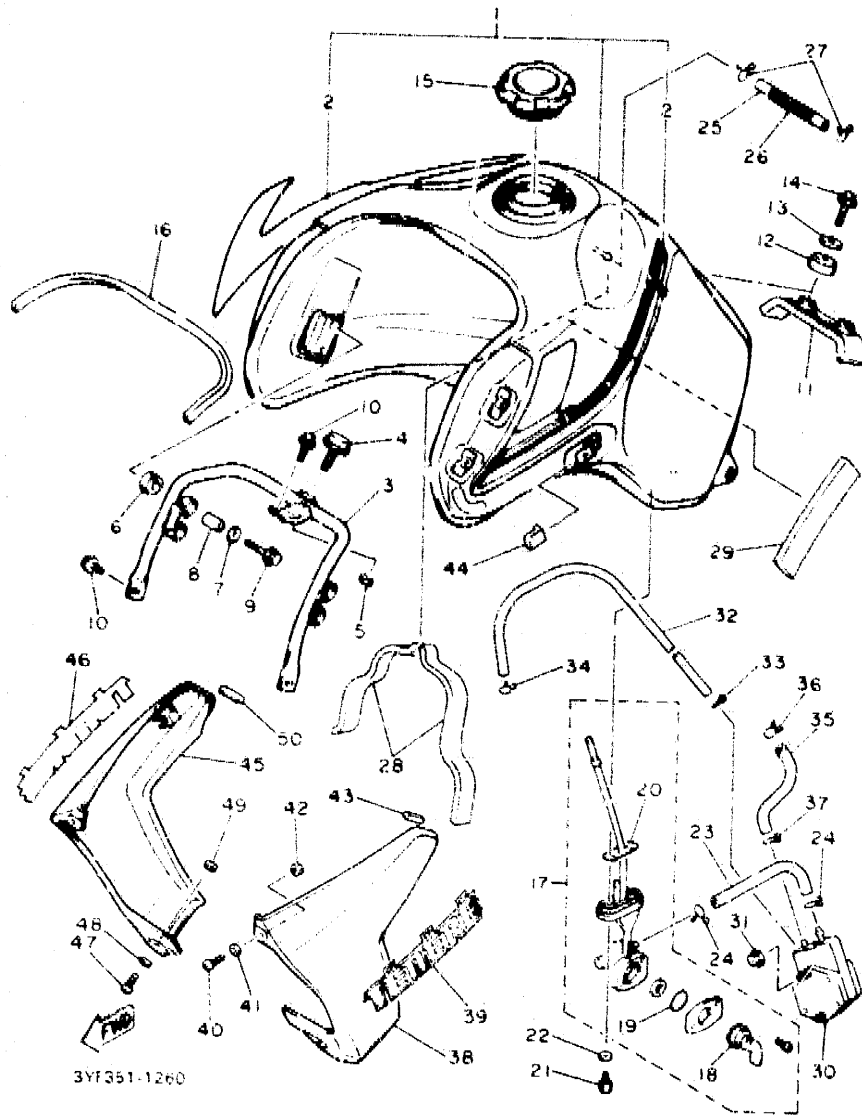

FIG. 26 DEPOSITO DE COMBUSTIBLE

REF. NU.	PIEZAS NO.	DESCRIPCION	CANTIDAD	SUMARIO
49	90179-06523	TUERCA	2	
50	31.D-24854-00	AMORTIGUADOR	1	

D15