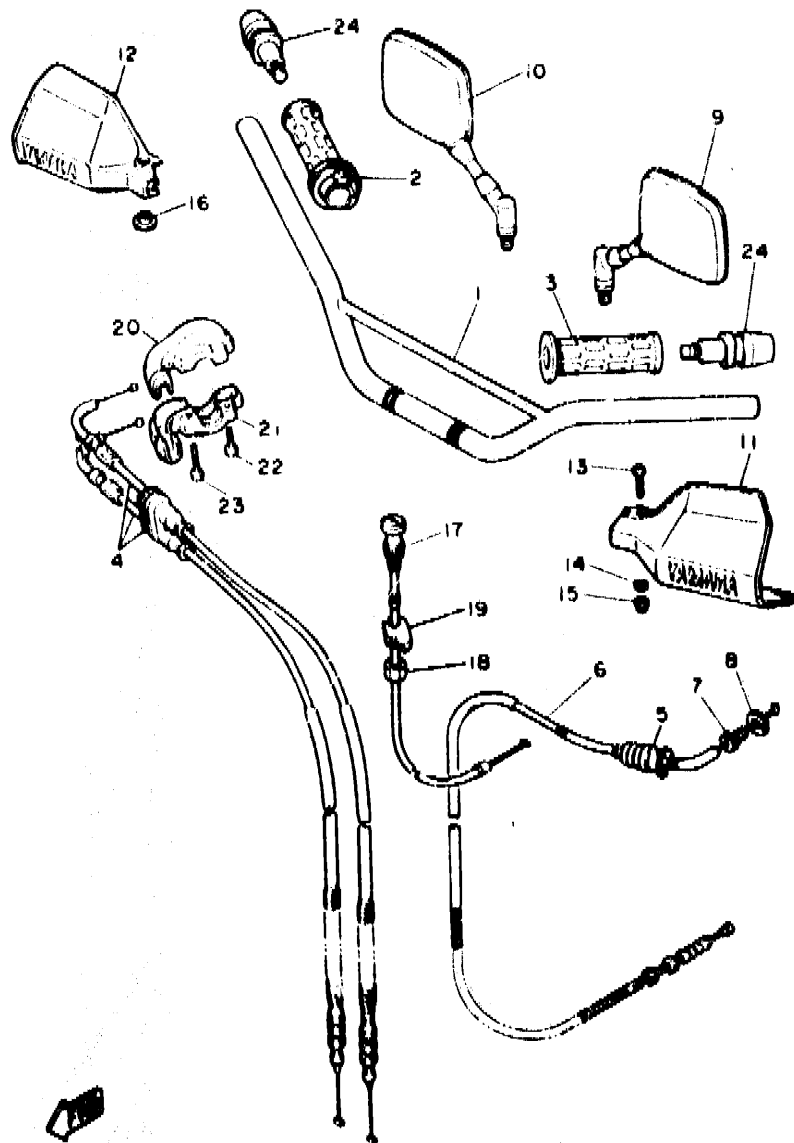

FIG. 31 MANUBRIO. CABLE

3YF351-1310

REF. NO.	PIEZAS NO.	DESCRIPCION	CANTIDAD	SUMARIO
1	3YF-26111-00	MANUBRIO	1	
2	3YF-26240-00	EMPUNADURA COMPLETA	1	
3	51Y-20241-00	EMPUNADURA (MI)	1	
4	3YF-26302-00	CABLE DE ACELERADOR COMPLETO	1	
5	1E6-26342-00	FUNDA DE CABLE	1	
6	3YF-26335-00	CABLE DE EMBRAGUE	1	
7	90123-08046	PERNO	1	
8	90179-08148	TUERCA	1	
9	3YF-26280-00	ESPEJO COMPLETO (IZQUIERDO)	1	
10	3YF-26280-00	ESPEJO COMPLETO (DERECHO)	1	
11	1VJ-26141-00	GUARDA ESCOBILLA 1	1	UR FARAWAY BLUE
	1LN-26141-00	GUARDA ESCOBILLA 1	1	UR WHITE
	2KF-26141-00	GUARDA ESCOBILLA 1	1	UR YAMAHA BLACK
12	3LD-26142-20	GUARDA ESCOBILLA 2	1	UR FARAWAY BLUE
	3TB-26142-20	GUARDA ESCOBILLA 2	1	UR WHITE
	2YK-26142-10	GUARDA ESCOBILLA 2	1	UR YAMAHA BLACK
13	92516-06030	TORNILLO CABEZA CONICA PLANA	1	
14	92901-06600	ARANDELA PLANA	1	
15	95303-06800	TUERCA	1	
16	90387-06600	CASQUILLO CON VALONA	1	
17	3YF-26331-00	CABLE DE ARRANQUE	1	
18	1VJ-26333-00	TUERCA	1	
19	3LD-25370-00	SOSTEN. de cable	1	
20	34K-26281-00	TAPA DE EMPUNADURA SUPERIOR	1	
21	1VJ-26282-00	TAPA DE EMPUNADURA INFERIOR	1	
22	98508-08020	TORNILLO, de cabeza cruzada	1	
23	98508-08028	TORNILLO, de cabeza cruzada	1	
24	3YF-26246-00	EXTREMO DE EMPUNADURA	2	

Es