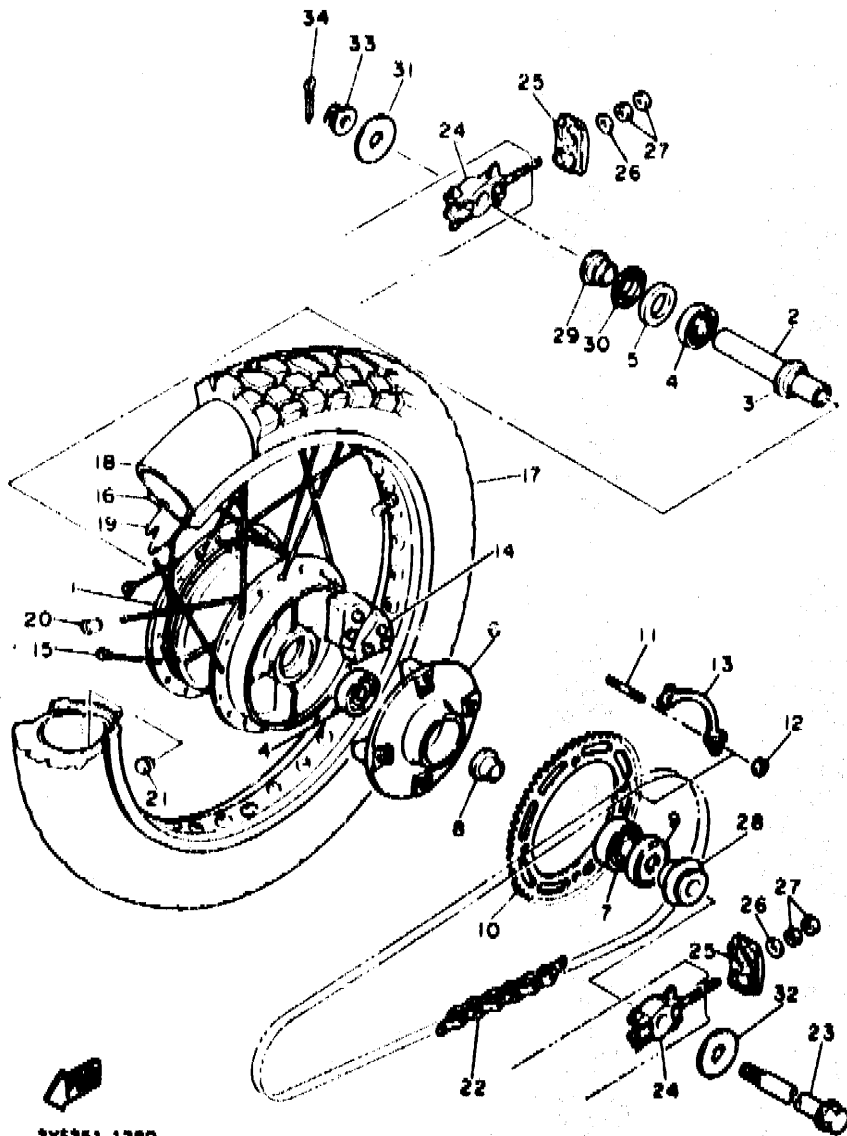

FIG. 29 RUEDA TRASERA

3VF361-1280

REF. NO.	PIEZAS NO.	DESCRIPCION	CANTIDAD	SUMARIO
27	86303-08600	TUERCA	4	
28	43F-25383-00	COLLAR DE RUEDA	1	
29	90387-174F0	CASQUILLO CON VALONA	1	
30	36R-25367-00	CUBIERTA DE MASA PARA POLVO	1	
31	90201-177K7	ARANDELA PLANA	1	
32	90201-166L8	ARANDELA PLANA	1	
33	90171-16024	TUERCA E/ITALLADA	1	
34	91401-30030	CHAVETA	1