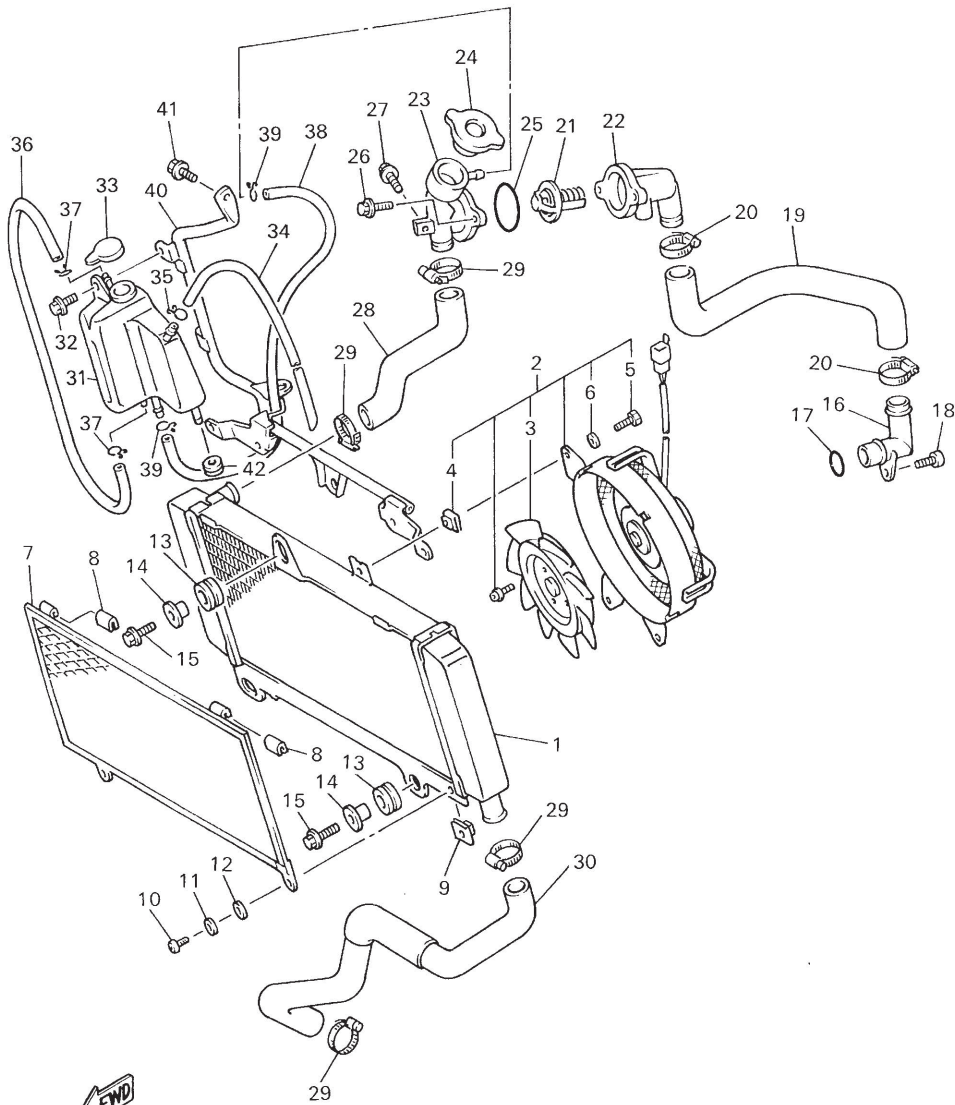

FIG. 7 RADIADOR • MANGUELA

REF. NO	PIEZAS NO.	DESCRIPCION	CANTIDAD	SUMARIO
1	3YF-12461-00	RADIADOR COMPLETO	1	
2	3YF-12405-00	COMPRESOR	1	
3	3YF-12611-00	VENTILADOR	1	
4	1AA-12535-00	EMPAQUETADURA	3	
5	97026-06010	PERNO	3	
6	92906-06600	ARANDELA, plana	3	
7	3YF-12498-00	PROTECTOR	1	
8	1UF-12435-00	EMPAQUE	2	
9	90183-05024	TUERCA DE RESORTE	2	
10	98506-05010	TORNILLO, de cabeza cruzada	2	
11	92906-05100	ARANDELA, plana	2	
12	92906-05600	ARANDELA, plana	2	
13	90480-18276	ANILLO PROTECTOR	3	
14	90387-07037	CASQUILLO CON VALONA	3	
15	95826-06020	TORNILLO DE DRENAJE	3	
16	3YF-12481-00	TUBO 1	1	
17	93210-18417	JUNTA TORICA	1	
18	91316-06012	TORNILLO ALLEN	1	
19	3YF-12578-00	MANGUERA 3	1	
20	90450-32051	BRIDA, manguera	2	
21	3LD-12410-00	TERMOSTATO CONJUNTO	1	
22	3LD-12417-00	ENCAJE DE TERMOSTATO	1	
23	3LD-12591-00	CONJUNTO DE TAPON	1	
24	22W-12462-00	TAPON, del radiador	1	
25	93210-41042	JUNTA TORICA	1	
26	95023-06020	TORNILLO	2	
27	95826-06020	TORNILLO DE DRENAJE	1	
28	3YF-12579-00	MANGUERAS	1	

3YF351-1071