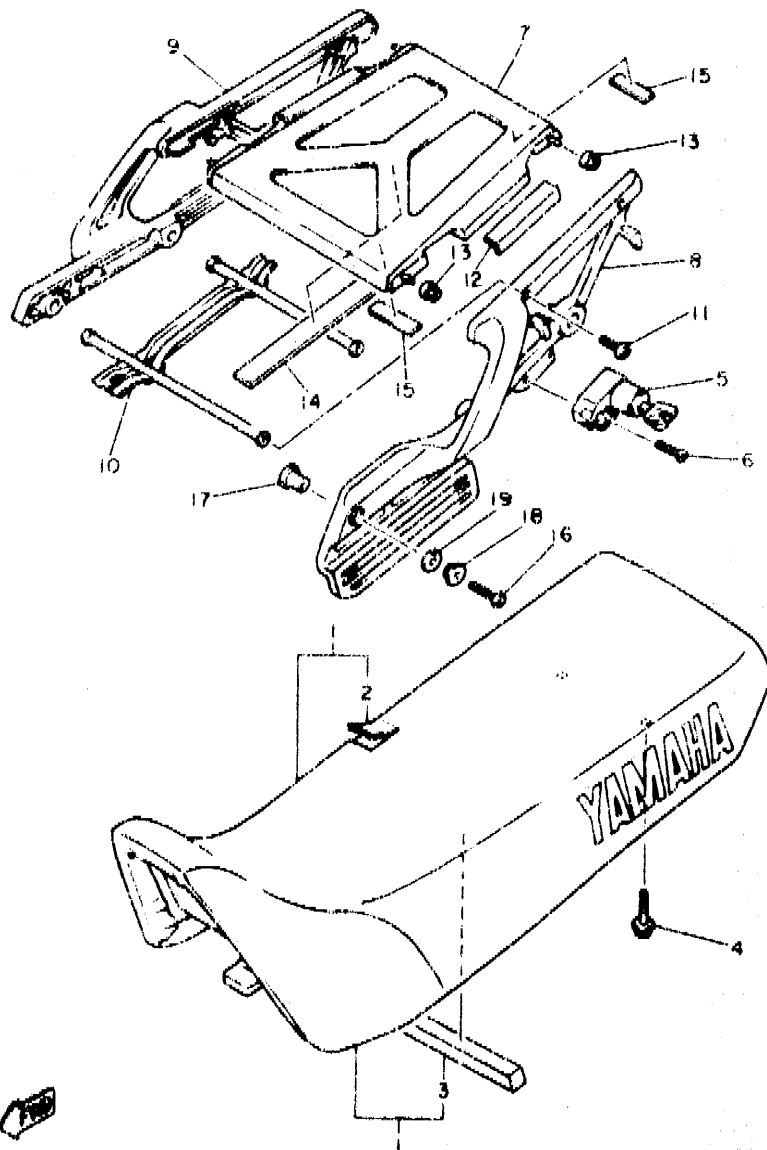

## INDICE

INDICE NUMERICO .....	L1 ~ L4
-----------------------	---------

FIG. 27 ASIENTO • PORTAEQUIPAJE

3YF361-1270

REF. NO.	PIEZAS NO.	DESCRIPCION	CANTIDAD	SUMARIO
1	3YF-24770-00	ASIENTO SEMI-DOBLE COMPLETO	1	UR RADICAL GRAY PARA FBL
	3YF-24770-10	ASIENTO SEMI-DOBLE COMPLETO	1	UR CHAPPY RED PARA W
	3YF-24770-20	ASIENTO SEMI-DOBLE COMPLETO	1	UR DEEP VIOLET PARA YB
2	3YF-24731-00	•FUNDA DE SILLIN	1	UR RADICAL GRAY PARA FBL
	3YF-24731-10	•FUNDA DE SILLIN	1	UR CHAPPY RED PARA W
	3YF-24731-20	•FUNDA DE SILLIN	1	UR DEEP VIOLET PARA YB
3	3TB-24723-00	•AMORTIGUADOR DE ASIENTO	1	
4	90119-06083	TORNILLO CON ARANDELA	2	
5	26H-21308-00	PORTACASCO COMPLETO	1	
6	90149-08150	TORNILLO DE REGLAJE	1	
7	3YF-24831-01	SUBPORTADOR	1	
8	3YF-24813-01	CUERPO DE PORTADOR	1	
9	3YF-24817-01	CUERPO DE PORTADOR	1	
10	3YF-24855-00	AMORTIGUADOR 1	1	
11	92011-08025	TORNILLO	4	
12	3YF-24854-00	AMORTIGUADOR	2	
13	90480-09481	ANILLO PROTECTOR	4	
14	3YF-24724-00	AMORTIGUADOR DE ASIENTO	1	
15	22F-2139X-00	AMORTIGUADOR	4	
16	82011-08035	TORNILLO	4	
17	3YF-24747-00	AMORTIGUADOR DE ASIENTO	4	
18	3YF-27415-00	PLACA DE APOYAPIE	4	
19	90202-19174	ARANDELA DE PLANA	4	