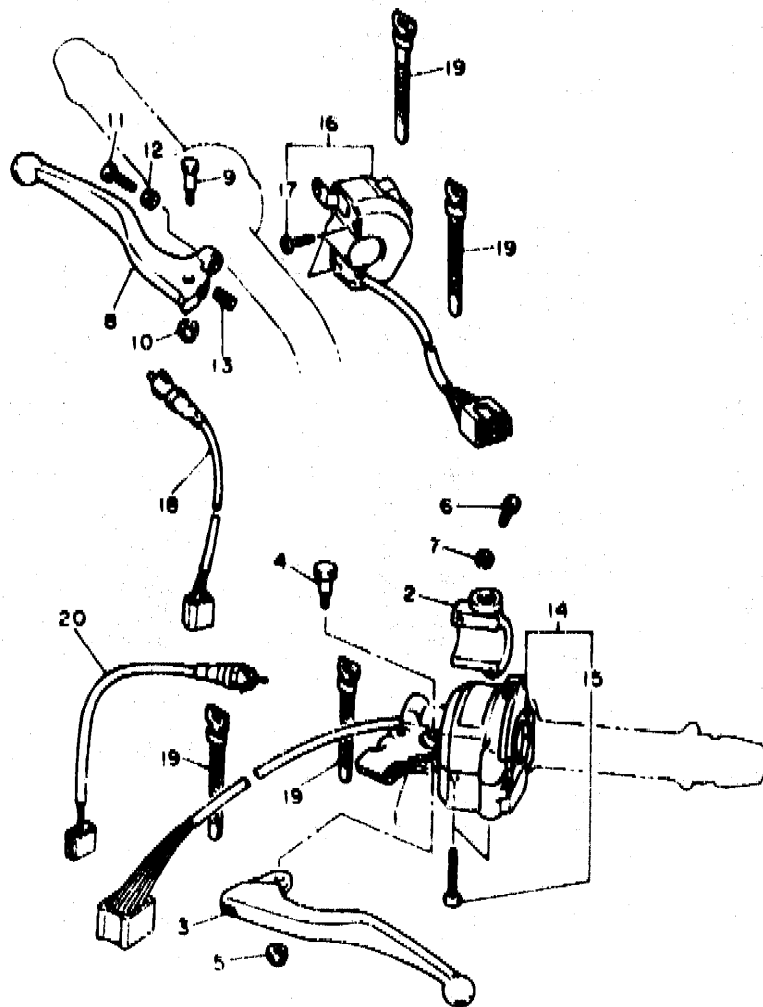

FIG. 41 INTERRUPTOR DE MANIJA . PALANCA

REF. NO.	PIEZAS NO.	DESCRIPCION	CANTIDAD	SUMARIO
1	1LN-82811-00	SOPORTE DE LEVA 1	1	
2	33G-82813-00	SOPORTE DE LEVA INFERIOR 1	1	
3	5Y1-83912-01	PALANCA 1	1	
4	90109-08789	PERNO	1	
5	98816-06100	TUERCA U	1	
6	98808-08020	TORNILLO, de cabeza cruzada	2	
7	82808-06100	ARANDELA, plana	2	
8	43F-83922-00	PALANCA 2	1	
9	90109-082A8	PERNO	1	
10	98816-06100	TUERCA U	1	
11	90149-08163	TORNILLO DE REGLAJE	1	
12	90170-08010	TUERCA	1	
13	90801-10312	RESORTE DE COMPRESION	1	
14	3YF-83972-00	INTERRUPTOR DE MANIJA 4	1	
16	98808-08030	TORNILLO, de cabeza cruzada	2	
16	3YF-83975-00	INTERRUPTOR MANIJA 2	1	
17	98808-08018	TORNILLO, de cabeza cruzada	2	
18	3YF-83980-00	INTERRUP.PARADA DELANTERO	1	
19	437-83936-01	BANDA DE CABLE DE INTERRUPTOR	4	
20	3YF-82817-00	INTERRUPTOR	1	

3YF351-1410

F7