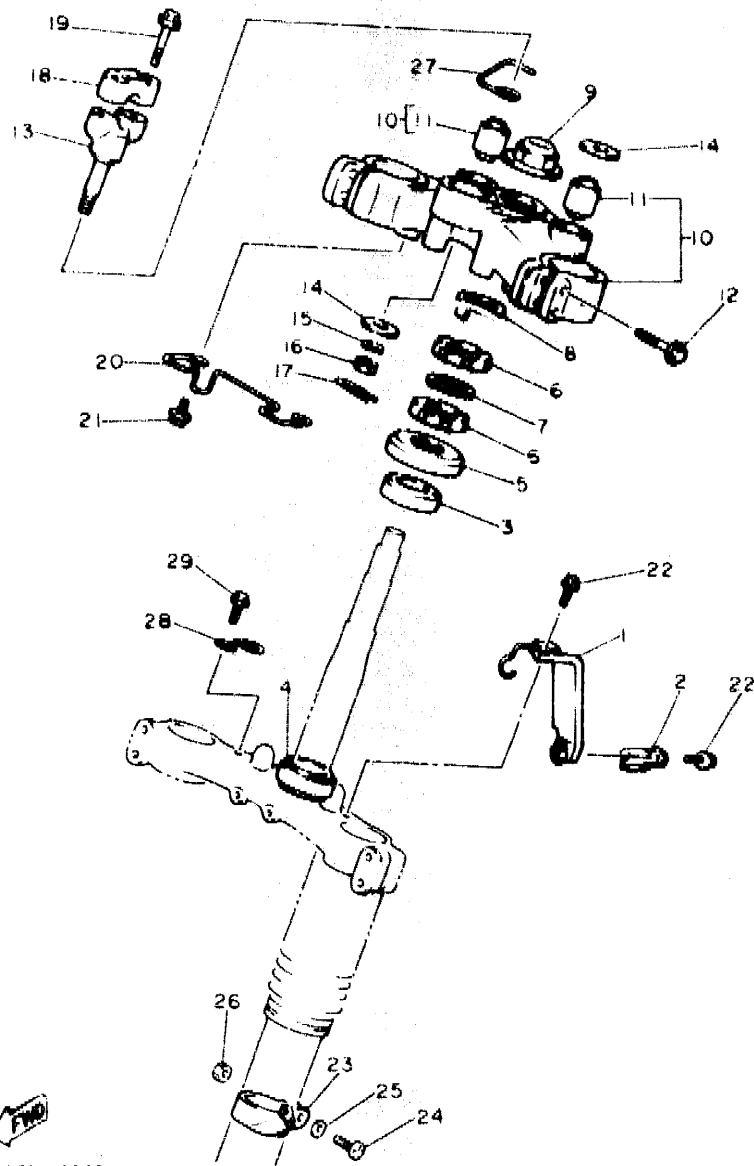

FIG. 24 DIRECCION

REF. NO.	PIEZAS NO.	DESCRIPCION	CANTIDAD	SUMARIO
29	96801-06010	TORNILLO DE REBORDE	1	

3YF351-1240

D10