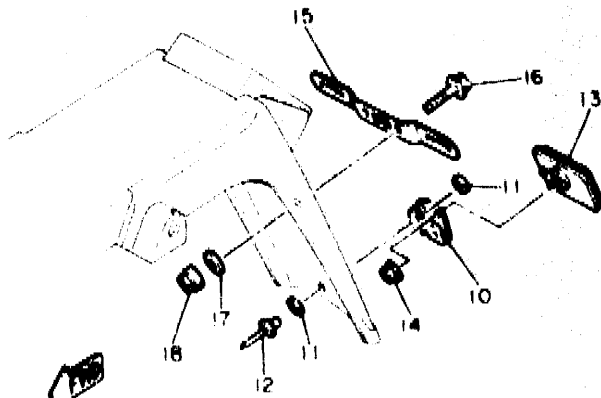

3YF351-1400