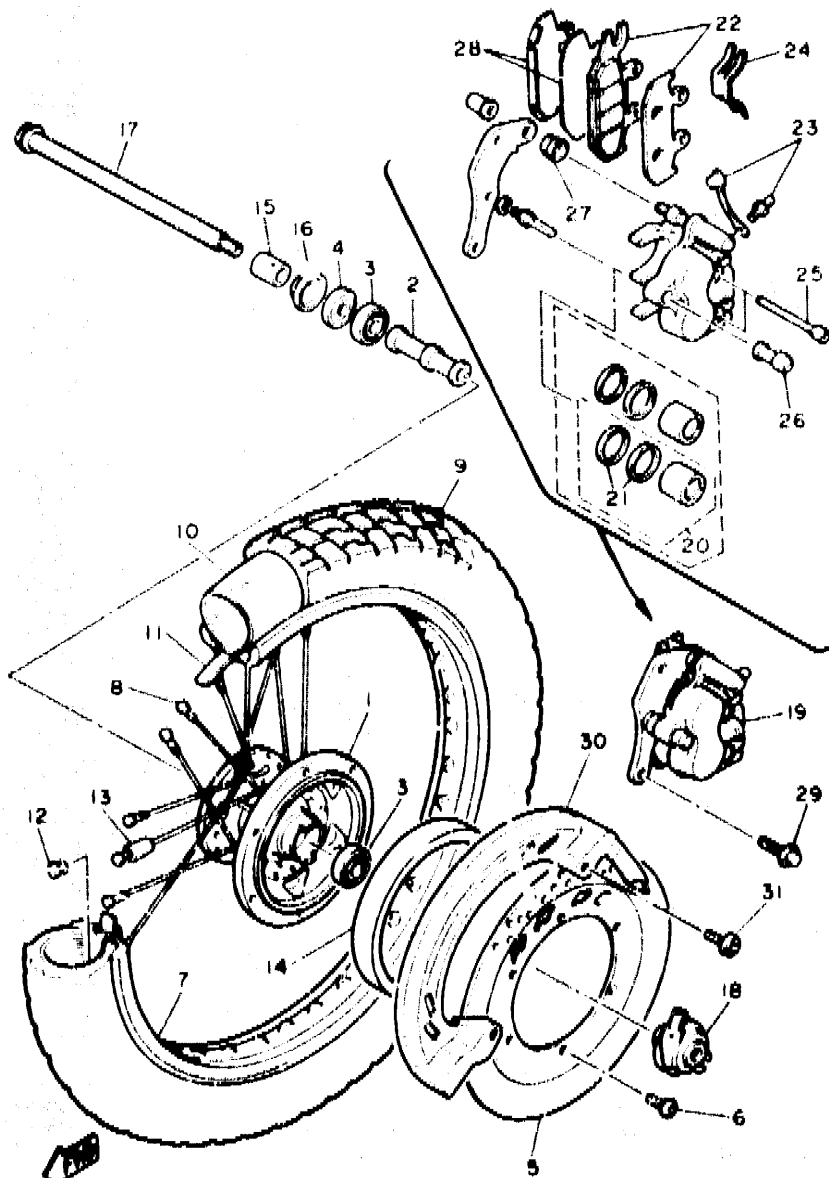

FIG. 28 RUEDA DELANTERA

REF. NO.	PIEZAS NO.	DESCRIPCION	CANTIDAD	SUMARIO
22	3YF-W2581-00	ALCUNA DE CALIBRE	1	
29	90105-10316	TORNILLO CON ARANDELA	2	
30	3YF-25715-00	CUBIERTA 1	1	UR RADICAL BLUE PARA FBL
	3YF-25715-10	CUBIERTA 1	1	UR WHITE PARA W
	3YF-25715-20	CUBIERTA 1	1	UR DEEP PURPLE SOLID 1 PARA YB
31	90149-06184	TORNILLO DE REGLAJE	2	

3YF361-1280

E4