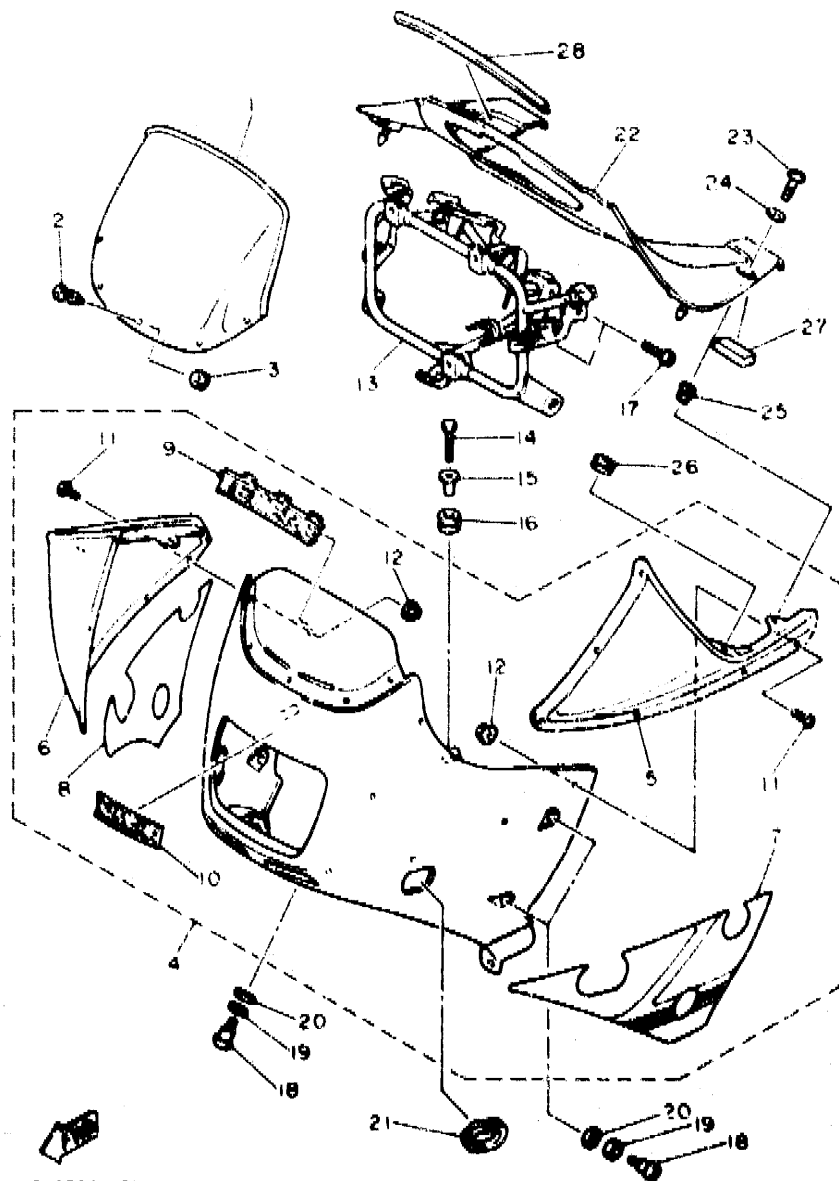

E14

FIG. 35 BOVEDA 1

REF. NO.	PIEZAS NO.	DESCRIPCION	CANTIDAD	SUMARIO
15	90387-06388	CASQUILLO CON VALONA	2	
16	90480-14023	ANILLO PROTECTOR	2	
17	92016-08040	TORNILLO	2	
18	3LD-28331-01	PERNO PROTECCION DE PATA	5	
19	3LD-28319-00	ARANDELA	5	
20	92901-08600	ARANDELA PLANA	5	
21	90480-01545	ANILLO PROTECTOR	2	
22	3YF-2837M-00	PANEL de consola 2	1	
23	90149-05299	TORNILLO DE REGLAJE	2	
24	90202-05180	ARANDELA DE PLANA	2	
25	90179-05523	TUERCA	2	
26	90480-13426	ANILLO PROTECTOR	2	
27	21V-21717-00	AMORTIGUADOR DE CUBIERTA LAT.	2	
28	3YF-28376-00	ADORNO	1	