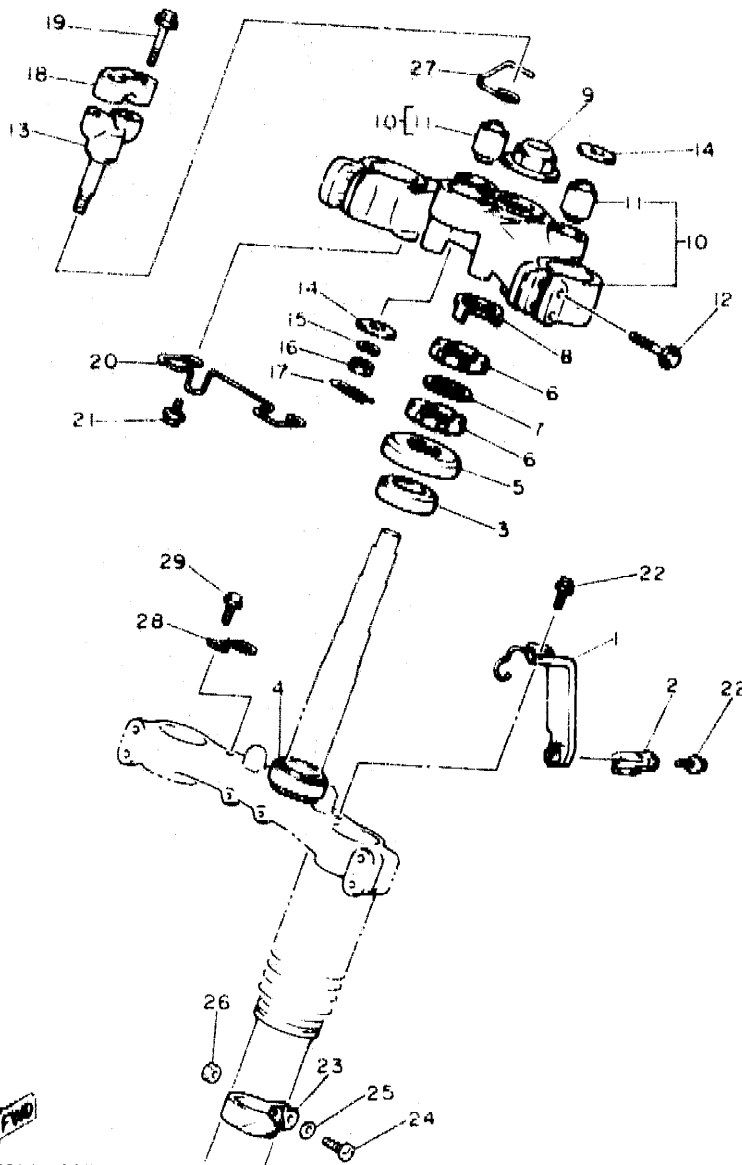

FIG. 24 DIRECCION

3YF351-1240

REF. NO.	PIEZAS NO.	DESCRIPCION	CANTIDAD	SUMARIO
1	3YF-26876-00	SOPORTE DE MANGUERA FRENO 2	1	
2	90461-10127	GRAMPA	1	
3	93332-00023	COJINETE DE RODILLOS AHUSADO	1	
4	93332-00008	COJINETE DE RODILLOS AHUSADO	1	
5	3LD-23416-00	CUBIERTA DE BASE DE BOLA 2	1	
6	90179-26815	TUERCA	2	
7	90202-28142	ARANDELA DE PLANA	1	
8	3YF-23418-00	ARANDELA ESPECIAL	1	
9	90176-22060	TUERCA CORONA	1	
10	3LD-23435-00-98	PLATINA SUPERIOR	1	LOW GLOSS BLACK
11	3Y6-23434-00	SOPORTE DE AMORTIGUADOR	2	
12	91026-08040	TORNILLO DE FIJACION	4	
13	3AJ-23442-00-98	SOPORTE DE MANUBRIO INFERIOR	2	LOW GLOSS BLACK
14	90201-100A1	ARANDELA PLANA	3	
15	92901-10100	ARANDELA PLANA	2	
16	95303-10700	TUERCA	2	
17	90468-12006	PRESILLA	2	
18	1E6-23441-00	SOPORTE DE MANUBRIO	2	
19	95026-08035	TORNILLO DE FIJACION	4	
20	3LD-2331E-00	GUIA DE CABLE	1	
21	91026-06012	TORNILLO DE FIJACION	2	
22	91001-06012	PERNO, de brida	2	
23	3LD-23318-00	SOSTEN DE CABLE 1	1	
24	98501-05020	TORNILLO DE CABEZA CRUZADA	1	
25	92901-05600	ARANDELA PLANA	1	
26	95303-06600	TUERCA	1	
27	3AJ-23389-00	GUIA DE CABLE	1	
28	3YF-2331E-00	GUIA DE CABLE	1	

D9