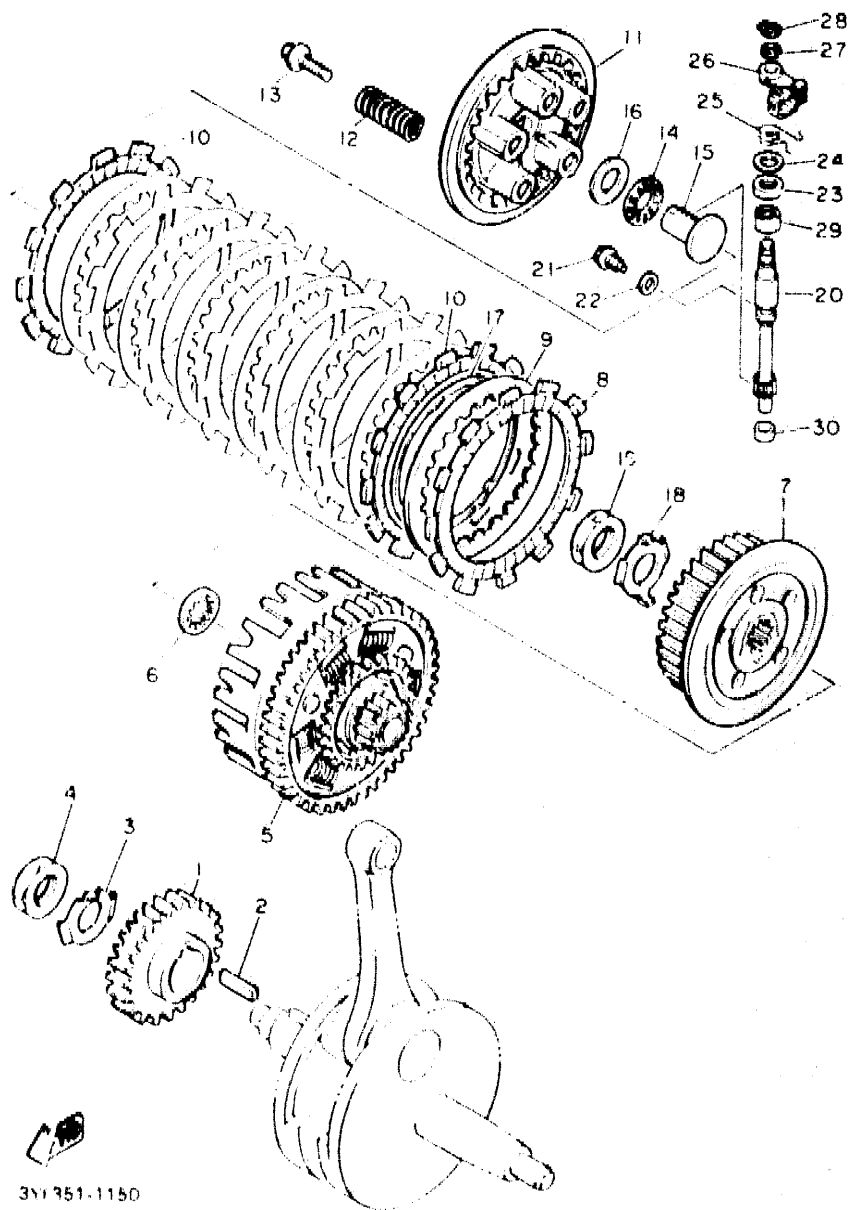

FIG. 15 EMBRAGUE

3Y1 351-1150

REF. NO.	PIEZAS NO.	DESCRIPCION	CANTIDAD	SUMARIO
1	3AJ-16111-00	ENGRANAJE TRACC.PRIMARIA (34T)	1	
2	90282-07042	CHAVETA, recta	1	
3	90215-20197	ARANDELA DE CIERRE	1	
4	90170-20274	TUERCA	1	
5	3AJ-16150-00	CAMPANA DE EMBRAGUE (71T)	1	
6	2JN-16154-00	ARANDELA, de empuje 1	1	
7	2JN-16371-00	CUBO, de embrague	1	
8	5Y1-16321-00	PLACA DE FRICCION	6	
9	360-16325-00	DISCO, de embrague	7	
10	5Y1-16331-01	DISCO, de friccion[5]n	2	
11	3YF-16351-00	PLATO DE PRESION	1	
12	90501-23142	RESORTE DE COMPRESION	5	
13	90159-06092	TORNILLO CON VALONA	5	
14	93340-21505	COJINETES CON RODAMIENTOS	1	
15	4H7-16356-01	VARILLA DE EMPUJE 1	1	
16	90201-150H2	ARANDELA PLANA	1	
17	5Y1-16383-00	RESORTE DE COPA DE EMBRAGUE	1	
18	90115-20231	ARANDELA DE CIERRE	1	
19	90170-20327	TUERCA	1	
20	3JD-16382-00	EJE DE PALANCA DE EMPUJE	1	
21	90109-06778	PERNO	1	
22	90440-06014	JUNTA	1	
23	93102-15212	JETEN DE ACEITE	1	
24	90201-15785	ARANDELA PLANA	1	
25	90508-14767	RESORTE DE TORSION	1	
26	3YF-16340-00	PALANCA DE EMPUJE COMPLETA	1	
27	90201-10119	ARANDELA PLANA	1	
28	99009-10400	PRESILLA REDONDA	1	

C9