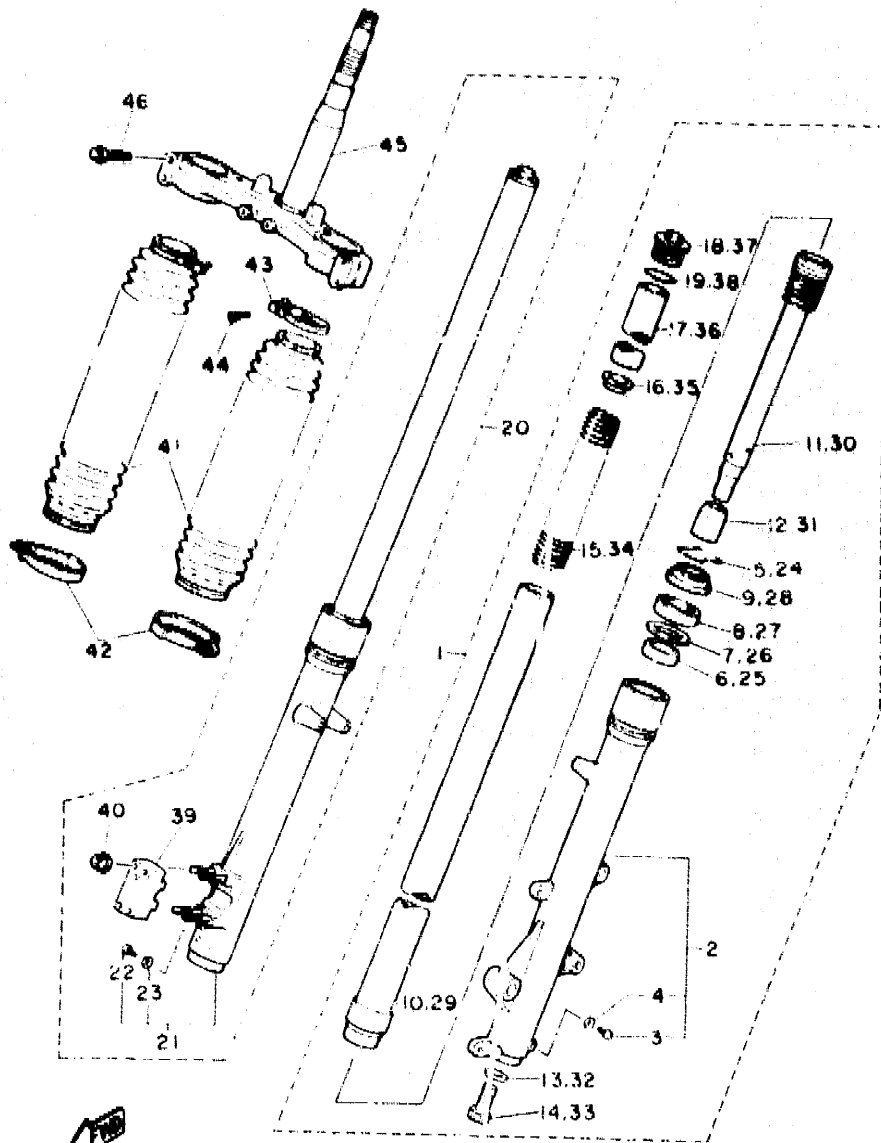

D9

FIG. 24 DIRECCION

REF. NO.	PIEZAS NO.	DESCRIPCION	CANTIDAD	SUMARIO
29	96801-06010	TORNILLO DE REBORDE	1	

3YF351-1240

**D10**

FIG. 25 HORQUILLA DELANTERA

3YF351-1250

REF. NO.	PIEZAS NO.	DESCRIPCION	CANT. IDAD	SUMARIO
1	3YF-23102-00	HORQUILLA DELANTERA COMPL. (MI)	1	
2	3YF-23126-00	.TUBO EXTERIOR 1	1	
3	4H7-23119-00	..TAPON DE DRENAJE	1	
4	122-23129-00	..EMPAQUE DE TAPON DRENAJE	1	
5	4V4-23153-L0	.ANILLO DE ENGANCHE	1	
6	3GM-23125-00	.METAL CORREDIZO 1	1	
7	4V4-23146-L0	.ARANDELA DE SELLO DE ACEITE	1	
8	23X-23145-L0	.RETEN DE ACEITE	1	
9	23X-23144-L0	.GUARDAPOLVO	1	
10	3YF-23110-00	.TUBO INTERIOR COMPLETO 1	1	
11	3YF-23170-00	.CILINDRO COMPL DE HORQ DELAN	1	
12	3GM-23173-00	.VASTAGO AHUSADO	1	
13	4V4-23158-L0	.EMPAQUE	1	
14	4V4-23181-L0	.TORNILLO CABEZAHEXAGONAL	1	
15	3YF-23141-00	.RESORTE HORQUILLA DELANT.	1	
16	4V4-23142-L0	.ASIENTO DEL MUELLE SUPERIOR	1	
17	3YF-23118-00	.SEPARADOR	1	
18	3LD-23111-00	.TAPON	1	
19	4V4-23188-L0	.ANILLO O	1	
20	3YF-23103-00	HORQUILLA DELANTERA COMPL (MD)	1	
	3YF-23136-00	.TUBO EXTERIOR 2	1	
22	4H7-23119-00	..TAPON DE DRENAJE	1	
23	122-23129-00	..EMPAQUE DE TAPON DRENAJE	1	
24	4V4-23153-L0	.ANILLO DE ENGANCHE	1	
25	3GM-23125-00	.METAL CORREDIZO 1	1	
26	4V4-23146-L0	.ARANDELA DE SELLO DE ACEITE	1	
27	23X-23145-L0	.RETEN DE ACEITE	1	
28	23X-23144-L0	.GUARDAPOLVO	1	