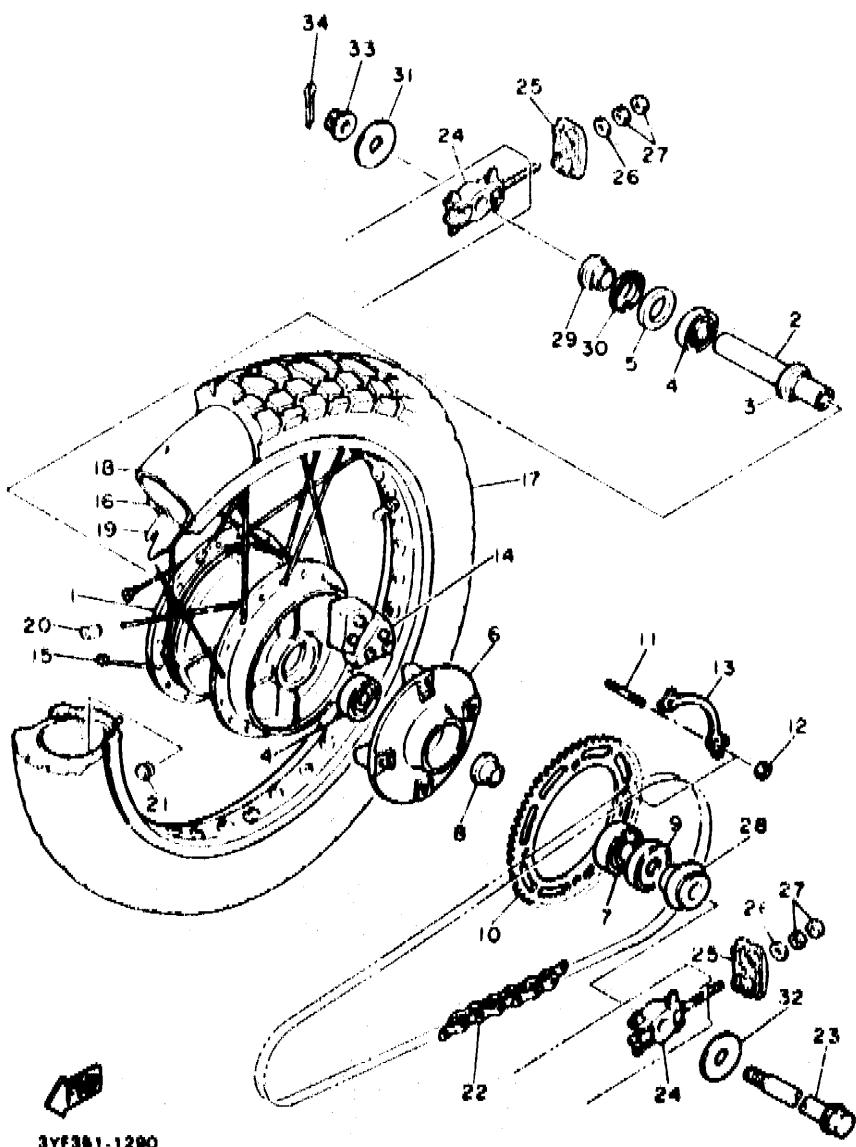

FIG. 29 RUEDA TRASERA

REF. NO.	PIEZAS NO.	DESCRIPCION	CANTIDAD	SUMARIO
1	2KF-26311-00-88	MASA TRASERA	1	LOW GLOSS BLACK
2	80387-173M6	CASQUILLO CON VALONA	1	
3	148-26315-00	SEPARADOR	1	
4	93308-20310	COJINETE (B6203DU)	2	
6	93102-26311	SELLO ACEITE (FPJ 25-44-8 TS)	1	
6	1VJ-26386-01	EMBRAGUE DE MASA	1	
7	93308-30418	COJINETE (B6304RS)	1	
8	1VJ-26377-00	COLLAR DE RUEDA	1	
9	93102-30072	SELLO ACEITE (SD-30-62-8-1)	1	
10	2UJ-25445-50	CORONA (45T)	1	
11	90116-10348	ESPARRAGO	4	
12	90170-10219	TUERCA	4	
13	5Y1-26412-00	ARANDELA	2	
14	3YF-26364-00	AMORTIGUADOR	4	
15	3YF-26304-00	JUEGO DE RAYOS TRASEROS	1	
16	94427-17484	ARO	1	
17	94112-172Y5	NEUMATICO (120/90-17 64S TW42B)	1	UR BRIDGESTONE
	94112-172Y7	NEUMATICO (120/90-17 64S TRAIL MAX G)	1	UR DUNLOP
18	94212-17264	TUBO (MCS 120/90-17 TR-4)	1	UR BRIDGESTONE
	94212-17281	TUBO (120/90.130/80-17)	1	UR DUNLOP
19	94330-17158	BANDA DE ARO (3.00-17)	1	BRIDGESTONE
20	186-26398-00	CONTRAPESO DE RUEDA	1	UN
21	90480-10068	ANILLO PROTECTOR	1	
22	94581-18110	CADENA (D.I.D. 620V6-110LE)	1	
23	1AE-26381-00	EJE DE RUEDA	1	
24	1UF-26388-00	TIRADOR DE CADENA 1	2	
26	1UF-22174-00	EXTREMO 1	2	
28	92801-08800	ARANDELA PLANA	2