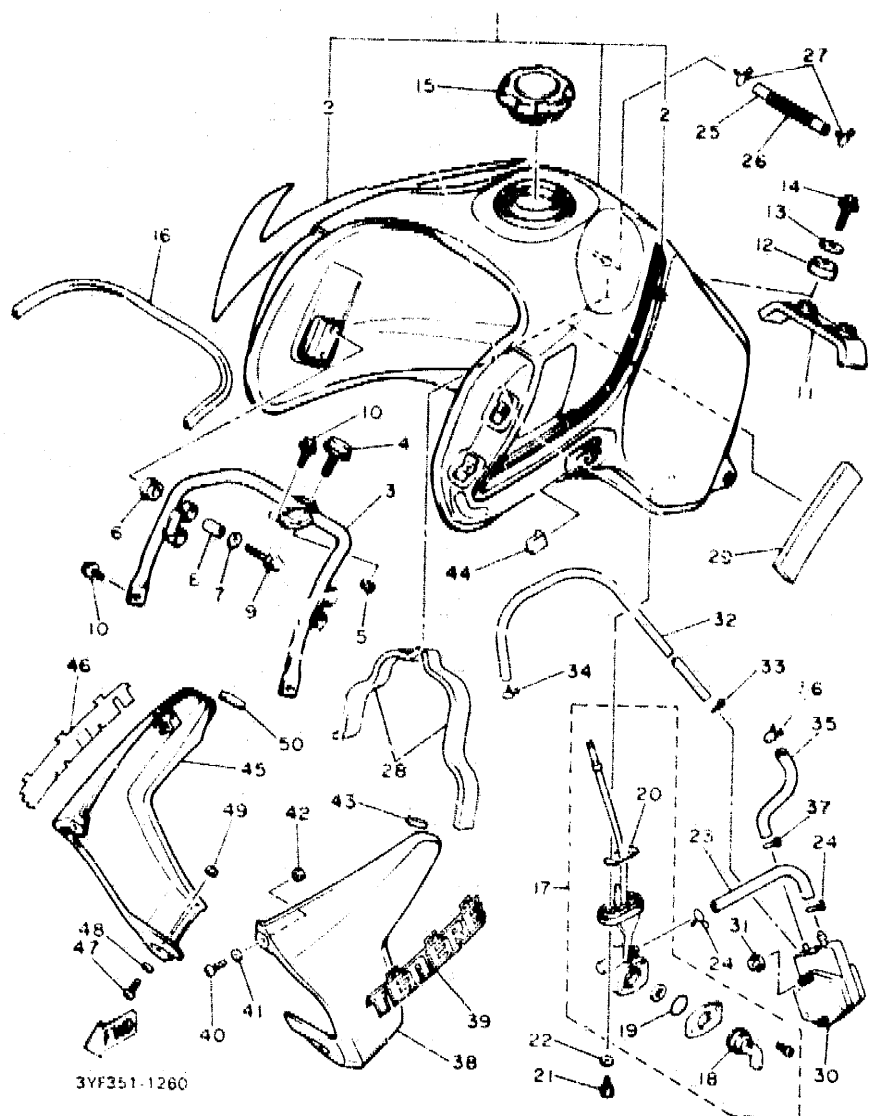

FIG. 26 DEPOSITO DE COMBUSTIBLE

REF. NO.	PIEZAS NO.	DESCRIPCION	CANTIDAD	SUMARIO
1	3YF-24110-00-01	DEPOSITO DE COMBUSTIBLE COMP.	1	UR FRENCH BLUE
	3YF-24110-00-02	DEPOSITO DE COMBUSTIBLE COMP.	1	UR WHITE
	3YF-24110-00-03	DEPOSITO DE COMBUSTIBLE COMP.	1	UR YAMAHA BLACK
2	3YF-24240-00	JUEGO DE CALCOMANIAS	1	UR PARA FBL
	3YF-24240-10	JUEGO DE CALCOMANIAS	1	UR PARA W
	3YF-24240-20	JUEGO DE CALCOMANIAS	1	UR PARA YB
3	3YF-24291-00	SOPORTE DEPOSITO COMBUST. 1	1	
4	3AJ-24185-00	AMORTIGUADOR DE MONTAJE 5	1	
5	96338-08600	TUERCA	1	
6	90480-18364	ANILLO PROTECTOR	4	
7	90201-06059	ARANDELA PLANA	4	
8	90397-06387	CASQUILLO CON VALONA	4	
9	96816-06030	TORNILLO DE REBORDE	4	
10	90119-08197	TORNILLO CON ARANDELA	3	
11	3YF-24182-00	AMORTIGUADOR DE MONTAJE 2	1	
12	3YF-24183-00	AMORTIGUADOR DE MONTAJE 3	2	
13	90201-06568	ARANDELA PLANA	2	
14	95801-06012	TORNILLO DE REBORDE	2	
15	48Y-24602-00	TAPON COMPLETO	1	
16	3AJ-24188-00	MOLDURA DEPOSITO COMBUST.	1	
17	3YF-24500-00	GRIFO DE COMBUSTIBLE 1	1	
18	3AJ-24523-00	VALVULA	1	
19	3AJ-24534-00	SELLO DE GRIFO	1	
20	4XB-24512-00	EMPAQUE	1	
21	95023-06016	TORNILLO	2	
22	90202-05193	ARANDELA DE PLANA	2	
23	3YF-24311-00	TUBO DE COMBUSTIBLE 1	1	
24	90467-10008	PRESILLA	2