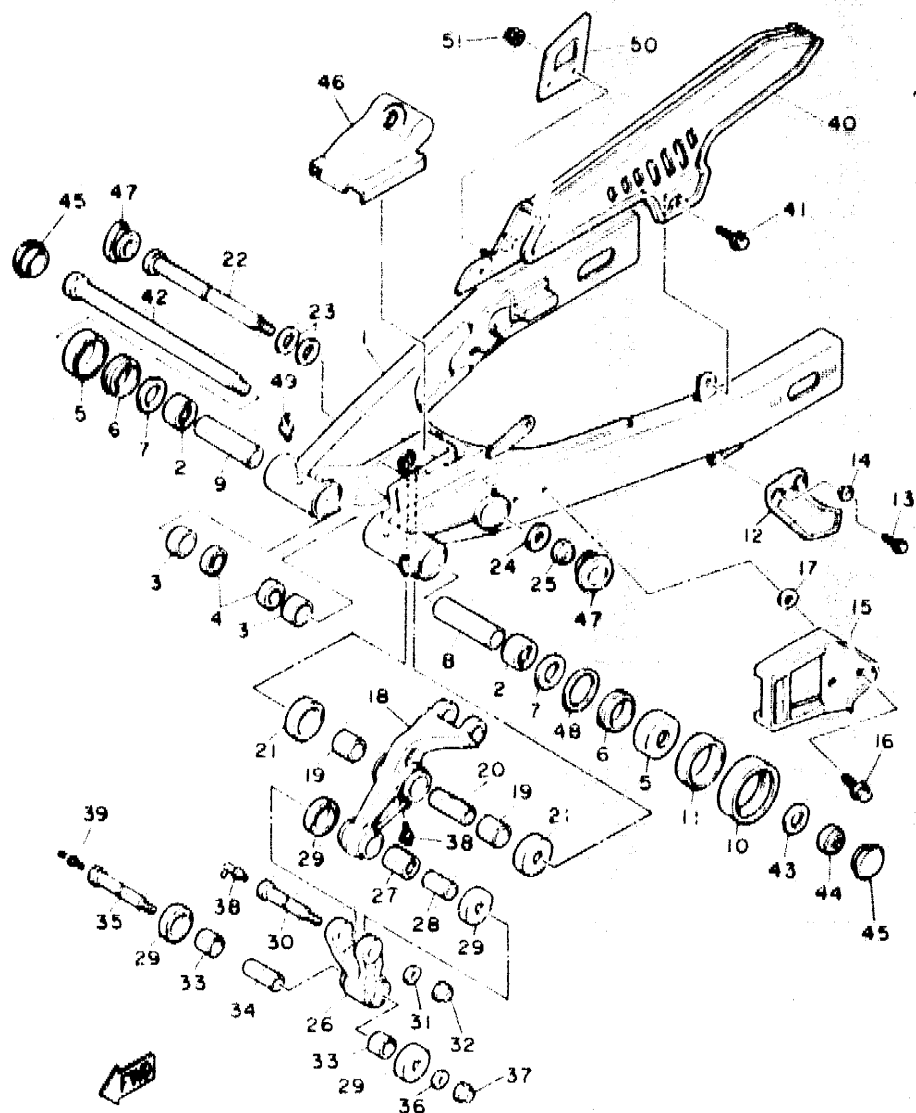

FIG. 22 BRAZO TRASERO

3YF251-1220

REF. NO.	PIEZAS NO.	DESCRIPCION	CANTIDAD	SUMARIO
1	3YF-22110-00-PO	BRAZO TRASERO COMPLETO	1	GRAY METALLIC 1
2	93317-32231	COJINETE DE RODILLOS	2	
3	90380-22111	CASQUILLO SOLIDO	2	
4	93106-22019	SELLO ACEITE (DC 22-28-B)	2	
5	2K6-22128-01	TAPA DE EMPIJE 1	2	
6	93108-36004	SELLO ACEITE (36-41-B)	2	
7	3YF-22149-00	ARANDELA	2	
8	1VJ-22123-00	BUJE 1	1	
9	90387-160W0	CASQUILLO CON VALONA	1	
10	6XB-22151-10	SELLO DE GUARDA	1	
11	90387-440G3	CASQUILLO CON VALONA	1	
12	38V-22199-00	SOPORTE DE CADENA	1	
13	85811-08020	TORNILLO DE REBORDE	2	
14	90387-06737	CASQUILLO CON VALONA	2	
15	2KF-22147-00	PROTECTOR DE CADENA	1	
16	95826-06010	TORNILLO DE DRENAJE	2	
17	90209-06223	ARANDELA DE SEPARACION	2	
18	3YF-2217A-00	BRAZO REEURIO	1	
19	90386-20120	BUJE	2	
20	90380-14096	CASQUILLO SOLIDO	1	
21	34L-22128-00	TAPA DE EMPIJE 1	2	
22	90106-12410	TORNILLO CON ARANDELA	1	
23	90201-140G9	ARANDELA PLANA	2	
24	90201-120A5	ARANDELA PLANA	1	
25	90185-12119	TUERCA AUTOBLOCANTE	1	
26	34L-2217F-00	BIELA COMPLETA 1	1	
27	93316-31732	COJINETE DE RODILLOS	1	
28	90387-121H1	CASQUILLO CON VALONA	1	

D6