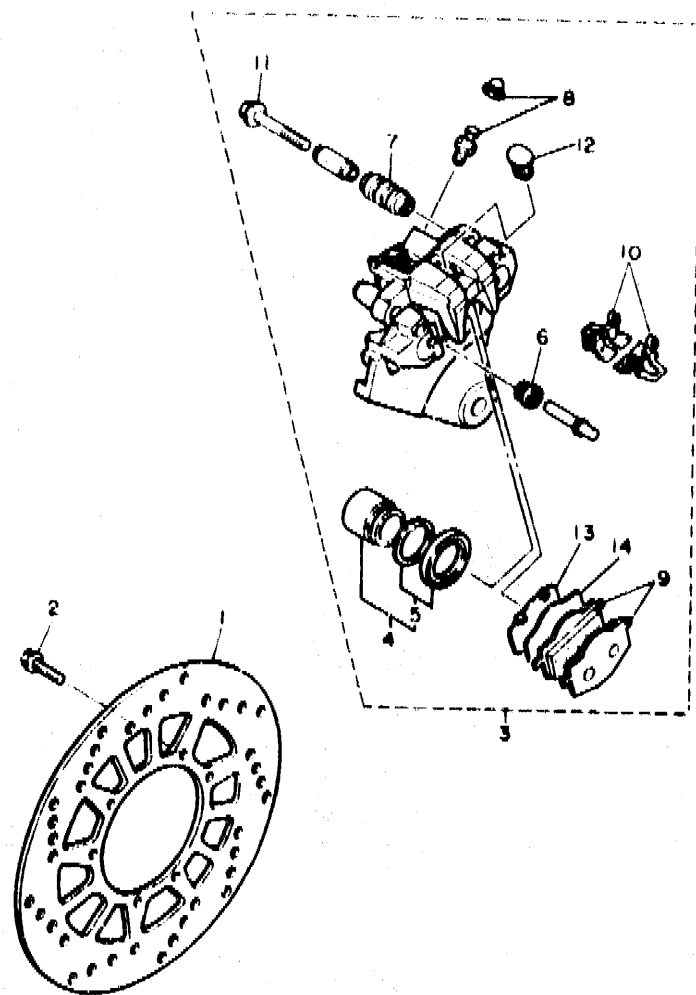

FIG. 30 CALIBRE FRENO TRASERA

REF. NO.	PIEZAS NO.	DESCRIPCION	CANTIDAD	SUMARIO
1	2KF-25831-60	DISCO DE FRENO	1	
2	90109-06767	PERNO	6	
3	3YF-2580W-00	CALIBRE COMPLETO TRASEROS 2	1	
4	2KF-W0067-00	.PISTON COMPLETO PINZA	1	
5	34X-W0047-00	..JUEGO DE RETENES DE PINZA	1	
6	5R2-25837-00	.FUNDA	1	
7	34X-25837-00	.FUNDA	1	
8	51L-W0048-00	.CJTO TORNILLO DE PURGA	1	
9	34X-W0046-02	.JUEGO DE PASTILLAS DE FRENO	1	
10	2KF-25819-10	.SOPORTE DE PASTILLAS	2	
11	2GV-25826-00	.PERNO	1	
12	34X-25845-00	.TAPA DE INDICADOR	1	
13	2KF-25827-00	.SOPORTE PASTILLA IZQUIERDO	1	
14	3YF-25828-00	.CUNA DE CALIBRE	1	