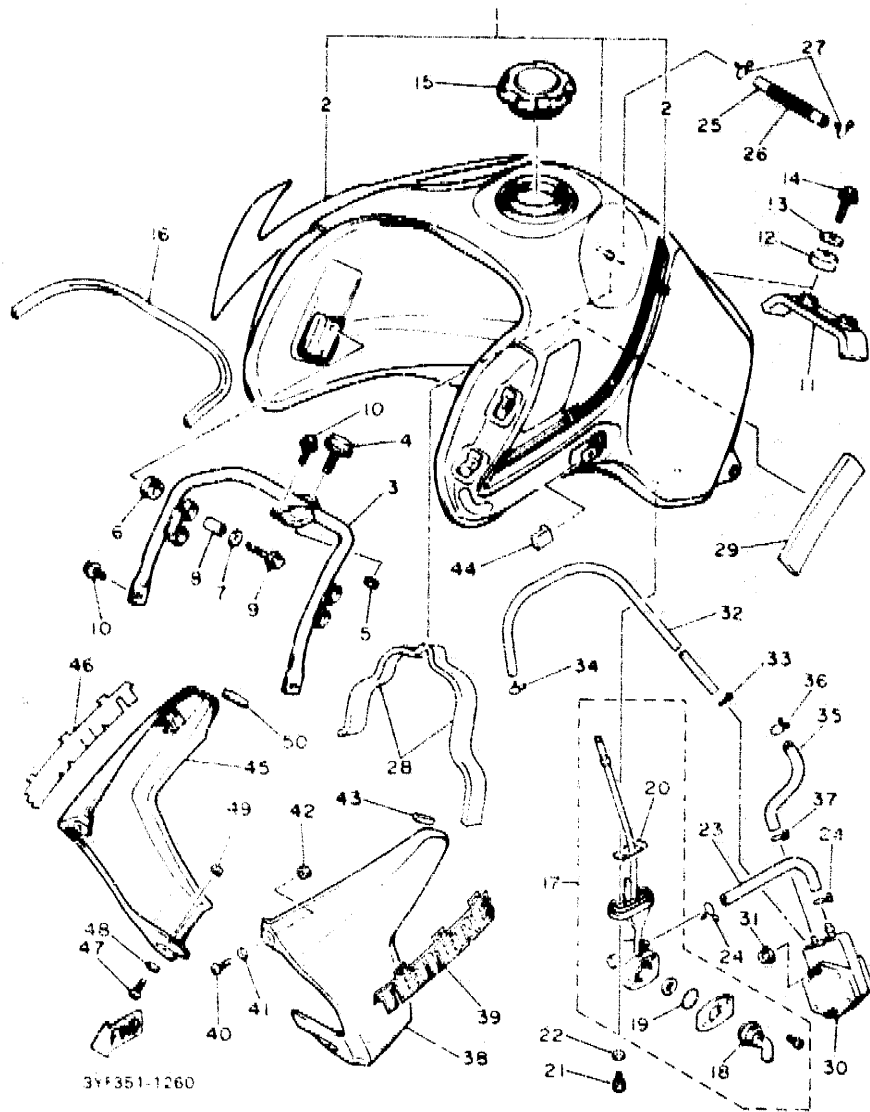

FIG. 26 DEPOSITO DE COMBUSTIBLE

REF. NO.	PIEZAS NO.	DESCRIPCION	CANTIDAD	SUMARIO
25	90446-116G8	TUBO	1	
26	90601-083G4	RESORTE DE COMPRESION	1	
27	90467-10008	PRESILLA	2	
28	3YF-2414H-00	EQUILIBRIO, cubierta	2	
29	3YF-2414J-00	EQUILIBRIO, cubierta	1	
30	3LD-13910-00	BOMBA DE COMBUSTIBLE COMPLETA	1	
31	96701-06600	TUERCA DE SUJECCION	2	
32	1VJ-13929-00	TUBO	1	
33	90467-08017	PRESILLA	1	
34	90467-08021	PRESILLA	1	
35	3YF-14294-00	MANGUERA	1	
36	90467-09006	PRESILLA	1	
37	90467-10008	PRESILLA	1	
38	3YF-2137W-00-85	CUBIERTA DE GUIA DE AIRE 1	1	THERMOTIGHT SILVER UR PARA FBL
39	3YF-28328-00	EMBLEMA	1	UR PARA W
	3YF-28328-10	EMBLEMA	1	UR PARA YR
	3YF-28328-20	EMBLEMA	1	
40	90149-05299	TORNILLO DE REGLAJE	2	
41	90202-06180	ARANDELA DE PLANA	2	
42	80178-06623	TUERCA	2	
43	3LD-24654-00	AMORTIGUADOR	1	
44	90480-16515	ANILLO PROTECTOR	2	
45	3YF-2137X-00-85	CUBIERTA DE GUIA DE AIRE 2	1	THERMOTIGHT SILVER UR PARA FBL
46	3YF-28328-00	EMBLEMA	1	UR PARA W
	3YF-28328-10	EMBLEMA	1	UR PARA YB
	3YF-28328-20	EMBLEMA	1	
47	90149-05299	TORNILLO DE REGLAJE	2	
48	90202-06180	ARANDELA DE PLANA	2