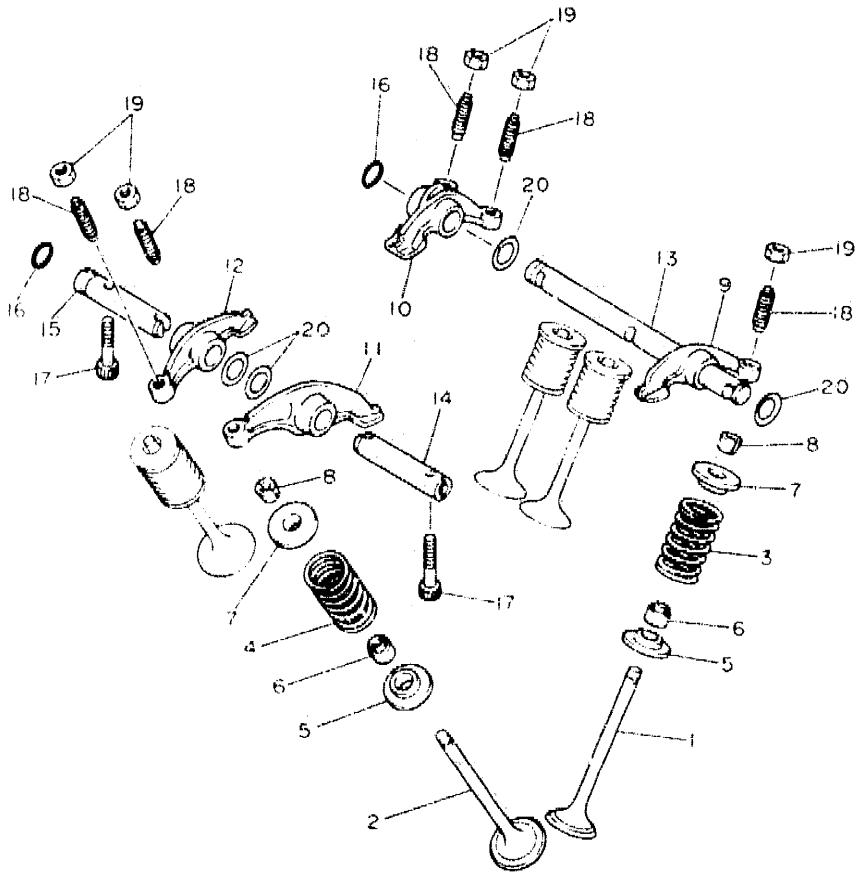

#### ENSAMBLAJE DEL CARBURADOR

- . INYECTOR, piloto
- . BOQUILLA, principal

5. Indicación del No. de piezas componentes para el ensamblaje

El numeral que aparece a la derecha de cada pieza componente bajo la descripción, indica la cantidad de tales piezas por cada unidad de ensamblaje individual.

3VF351-1030

**B5**

FIG. 4 VALVULA

REF. NO.	PIEZAS NO.	DESCRIPCION	CANTIDAD	SUMARIO
1	3YF-12111-00	VALVULA DE ADMISION	3	
2	3YF-12121-00	VALVULA DE ESCAPE	2	
3	3YF-12113-00	RESORTE VALVULA	3	
4	3YF-12114-00	RESORTE VALVULA	2	
5	3YF-12116-00	ASIENTO RESORTE DE VALVULA	5	
6	5H0-12119-00	SELLO DE ACEITE VALVULA	5	
7	3YF-12117-00	RETEN RESORTE DE VALVULA	5	
8	4G0-12118-00	SEGURO DE VALVULA	10	
9	3YF-12151-00	BRAZO DE BALANCIN DE VALVULA	1	
10	3YF-12161-00	BRAZO DE BALANCIN DE VALVULA	1	
11	3YF-12162-00	BRAZO DE BALANCIN DE VALVULA	1	
12	3YF-12163-00	BRAZO DE BALANCIN DE VALVULA	1	
13	3YF-12146-00	ARBOL DE BALANCIN	1	
14	2NX-12156-00	EJE DE BALANCIN	1	
15	3YF-12166-00	EJE, balancin 3	1	
16	93210-08521	JUNTA TORICA	2	
17	90109-063E8	PERNO	2	
18	2NX-12159-00	TORNILLO DE AJUSTE DE VALVULA	5	
19	90170-06128	TUERCA	5	
20	90206-12075	ARANDELA ONDULADA	4	