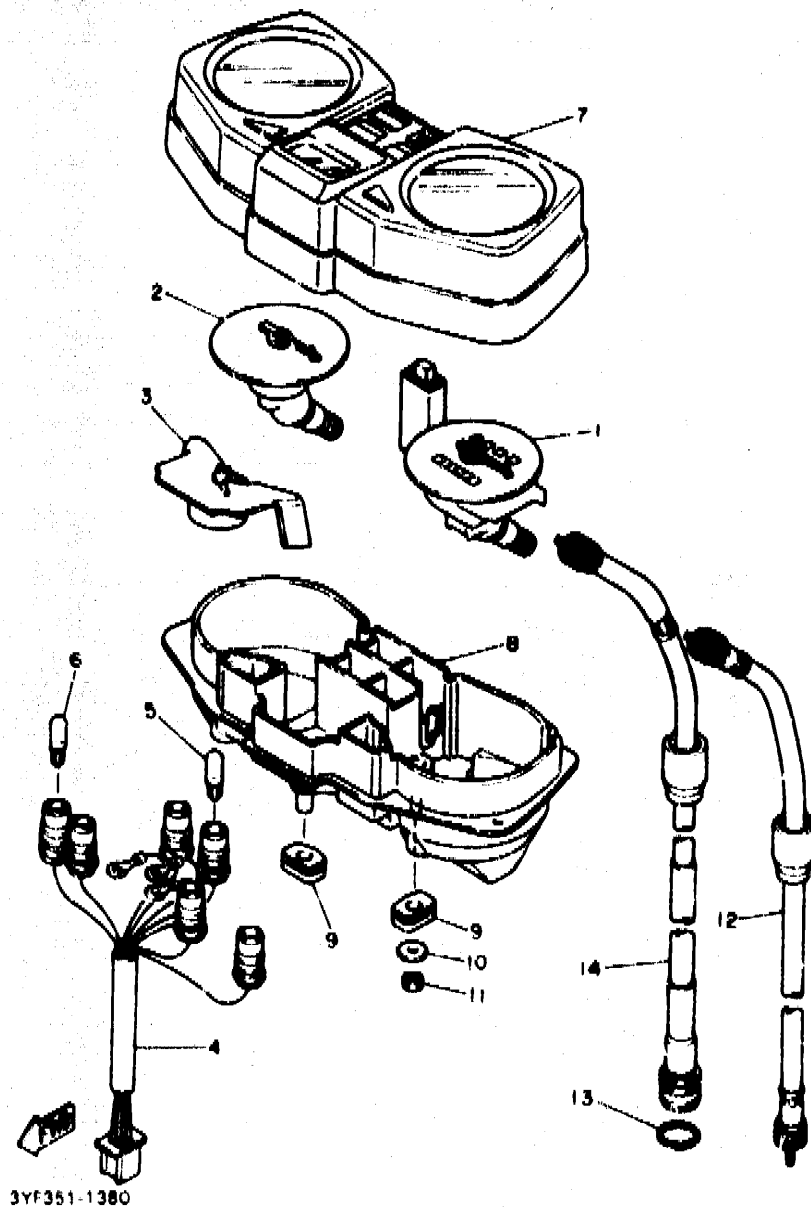

FIG. 38 MEDIDOR

REF. NO.	PIEZAS NO.	DESCRIPCION	CANTIDAD	SUMARIO
1	3YF-83670-00	VELOCIMETRO COMPLETO	1	
2	3YF-83640-00	TACOMETRO COMPLETO	1	
3	3YF-83690-00	MEDIDOR TEMP. DE AGUA	1	
4	3YF-83609-00	ENCASTRE DE CABLE COMPLETO	1	
6	4Q1-84744-00	BOMBILLA (12V-3.4W)	4	
8	3GM-83617-00	AMPOULE (12V-1.7W)	2	
7	3YF-83659-00	CUBIERTA DE MEDIDOR	1	
8	3YF-8363H-00	CAJA	1	
9	17W-83623-00	AMORTIGUADOR	3	
10	80201-08033	ARANDELA PLANA	2	
11	88303-06000	TUERCA	2	
12	3YF-83680-00	CABLE DE VELOCIMETRO COMPLETO	1	
13	83210-14104	JUNTA TORICA	1	
14	3YF-83690-00	CABLE DE TACOMETRO COMPLETO	1	

F4