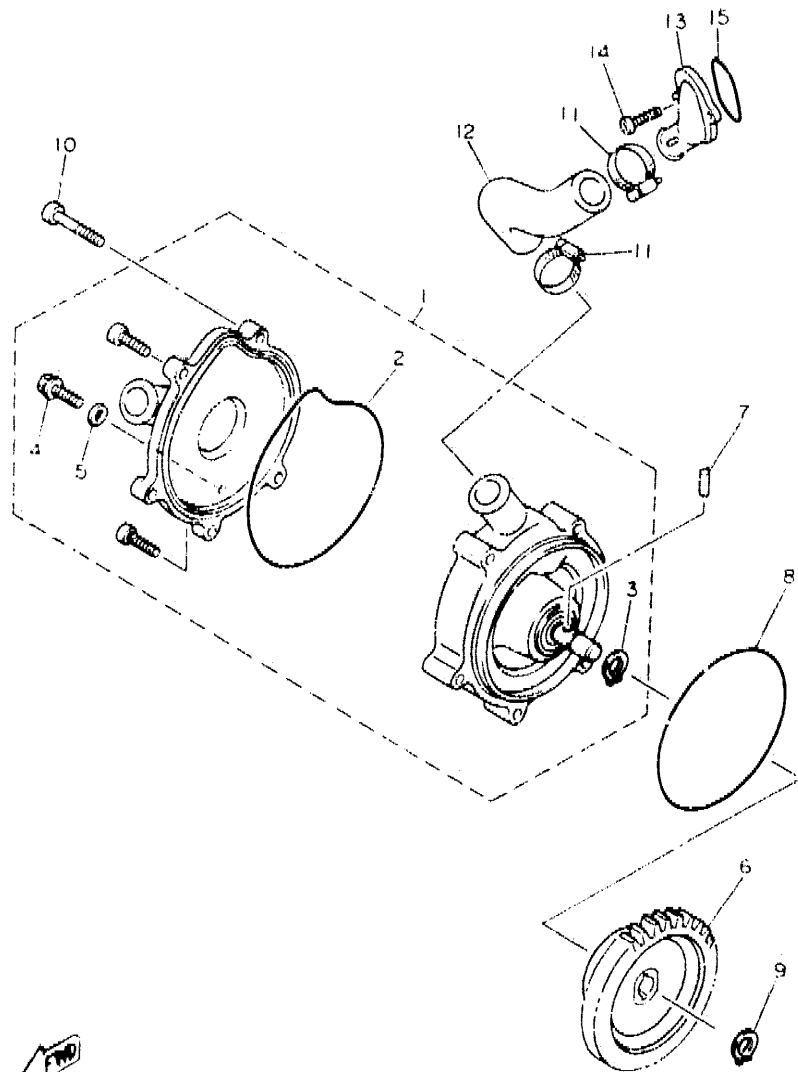

FIG. 6 BOMBA DE AGUA

REF. NO.	PIEZAS NO.	DESCRIPCION	CANTIDAD	SUMARIO
1	3YF-12420-00	BOMBA DE AGUA COMPLETA	1	
2	1WG-12439-00	JANILLO O	1	
3	99009-12400	J.PRESILLA REDONDA	1	
4	95026-06012	J.TORNILLO DE FIJACION	1	
5	90430-09014	J.JUNTA	1	
6	3YF-12459-00	ENGRANAJE EJE IMPULSOR	1	
7	93603-16219	PASADOR DE CLAVIJA	1	
8	93210-77363	JUNTA TORICA	1	
9	99009-12400	PRESILLA REDONDA	1	
10	91316-06045	TORNILLO ALLEN	3	
11	90450-32051	BRIDA, manguera	2	
12	3YF-12577-00	MANGUERA 2	1	
13	3YF-12469-00	CONDUCTO	1	
14	91316-06020	TORNILLO ALLEN	2	
15	93210-33786	JUNTA TORICA	1	

3YF351-1060

B8