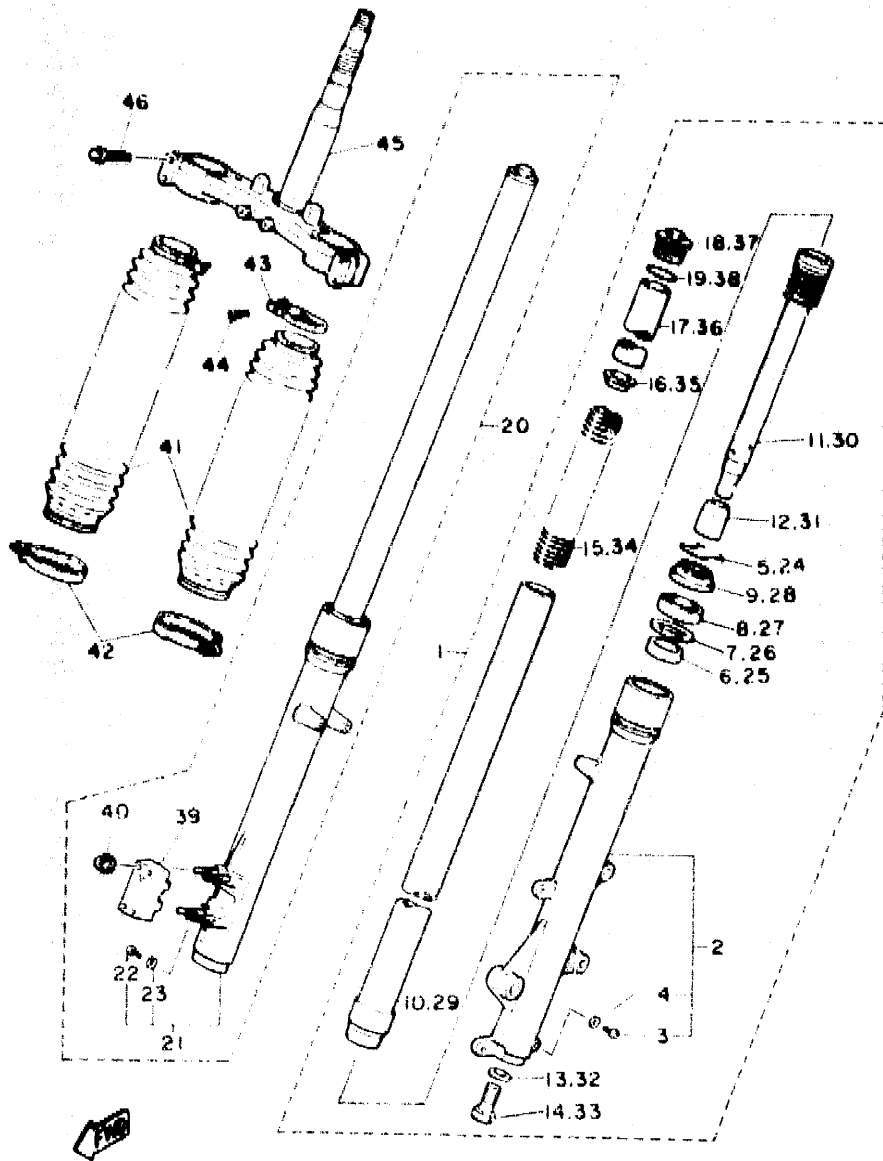

FIG. 26 HORQUILLA DELANTERA

REF. NO.	PIEZAS NO.	DESCRIPCION	CANTIDAD	SUMARIO
29	31F-23110-00	.TUBO INTERIOR COMPLETO 1	1	
30	3YF-23170-00	.CILINDRO COMPL DE HORQ DELAN	1	
31	3GM-23173-00	.VASTAGO AHUSADO	1	
32	4V4-23168-L0	.EMPAQUE	1	
33	4V4-23181-L0	.TORNILLO CABEZAHEXAGONAL	1	
34	3YF-23141-00	.RESORTE HORQUILLA DELANT.	1	
35	4V4-23142-L0	.ASIENTO DEL MUELLE SUPERIOR	1	
36	3YF-23118-00	.SEPARADOR	1	
37	3LD-23111-00	.TAPON	1	
38	4V4-23188-L0	.ANILLO O	1	
39	1LX-23167-L0	.SOSTEN DE EJE	1	
40	2KF-23127-01	.TUERCA DE TUBO EXTERIOR	4	
41	3LD-23191-20	FUNDA	2	UR FARAWAY BLUE
	56U-23191-00	FUNDA	2	PARA FBL
	3YF-23191-20	FUNDA	2	UN CHAPPY
				RED PARA W
				UR YAMAHA
				BLACK PARA Y8
42	3LD-23489-00	.FUNDA	2	
43	43M-23192-L0	BANDA	2	
44	98506-04018	TORNILLO, de cabeza cruzada	2	
45	3YF-23340-00	PLATINA INFERIOR COMPLETA	1	
46	3YF-23181-00	TORNILLO CABEZAHEXAGONAL	4	

3YF351-1260

D12