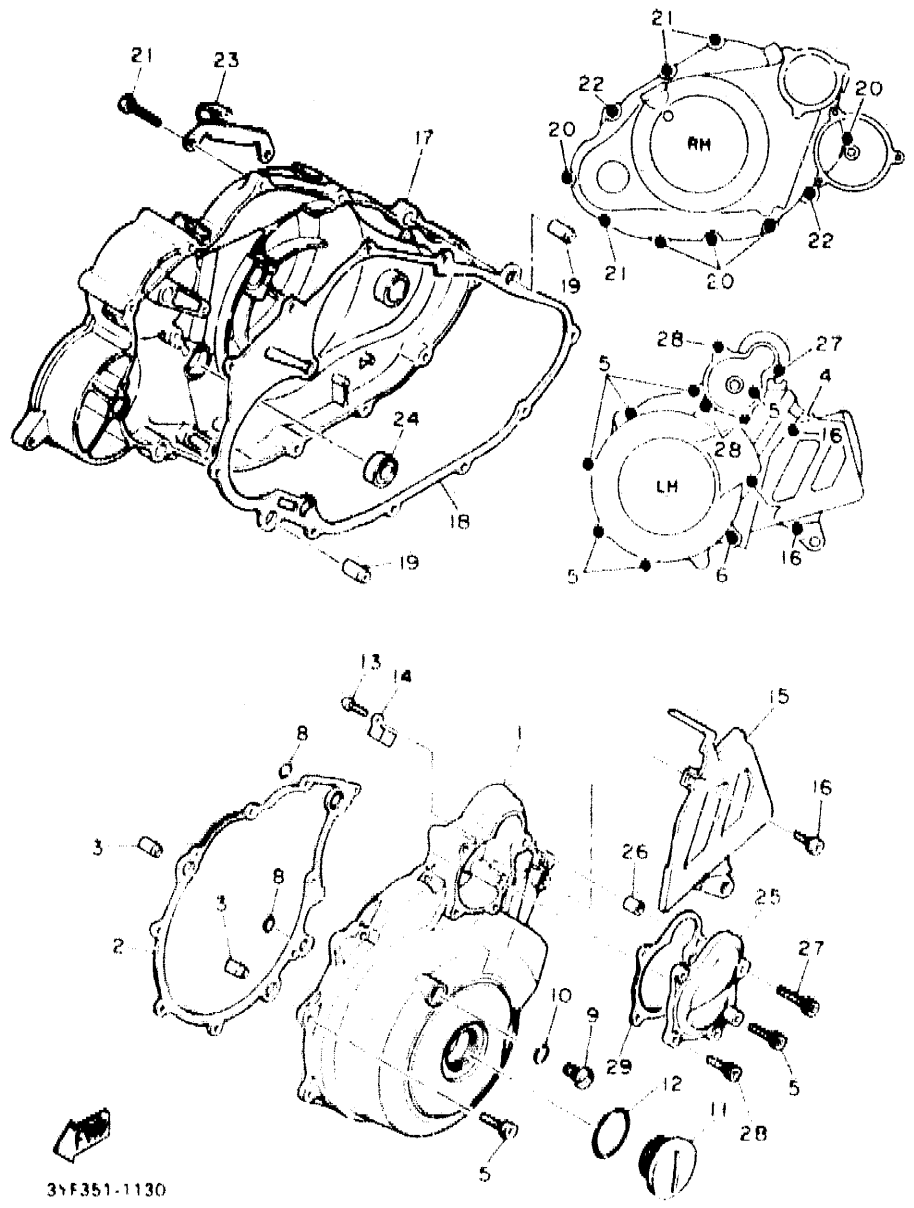

FIG. 13 CUBIERTA DE CARTER 1

REF. NO.	PIEZAS NO.	DESCRIPCION	CANTIDAD	SUMARIO
29	3YF-15455-00	EMPAQUE 1	1	

C7