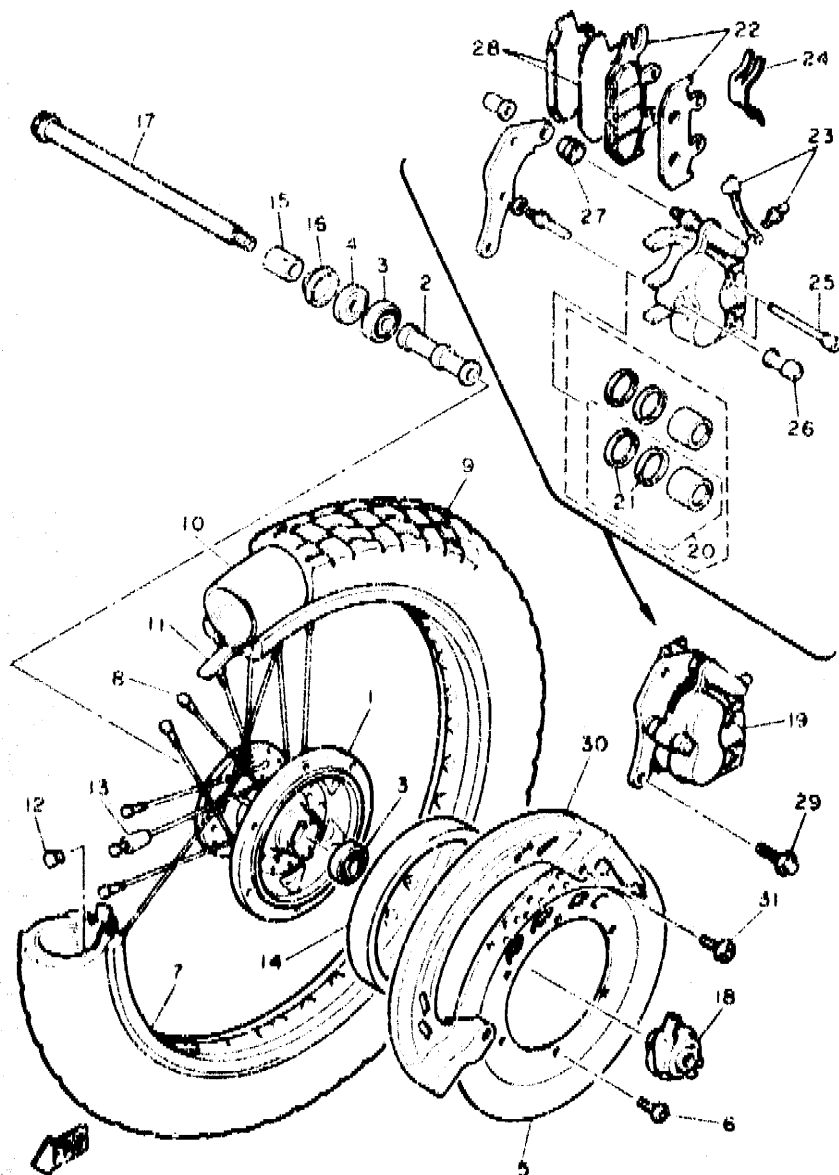

FIG. 28 RUEDA DELANTERA

3YF351-1280

REF. NO.	PIEZAS NO.	DESCRIPCION	CANTIDAD	SUMARIO
1	3YF-25111-00-98	MASA DELANTERA	1	LOW GLOSS BLACK
2	90560-15240	SEPARADOR	1	
3	93308-20209	COJINETE (B6202)	2	
4	93102-20281	SELLO ACEITE (SD 20-35-5)	1	
5	3YF-2582T-00	DISCO DE FRENO (IZQUIERDO)	1	
6	90109-081F0	PERNO	6	
7	94418-21488	ARO (1.85-21)	1	SILVER
8	34L-25104-00	JUEGO DE RAYOS DELANTERO	1	
9	94109-212YE	NEUMATICO (80/90-21 54S TW21)	1	UR BRIDGESTONE
	94109-212Y8	NEUMATICO (90/90-21 54S TRAIL MAG G)	1	UR DUNLOP
10	94209-21277	TUBO (MCS 90/90-21 TR-4)	1	BRIDGESTONE
11	94330-21084	BANDA DE ARO (3.00-21)	1	BRIDGESTONE
12	90480-10088	ANILLO PROTECTOR	1	
13	156-25398-00	CONTRAPESO DE RUEDA	1	UN
14	3YF-25336-00	RESORTE 2	1	
15	90387-152J3	CASQUILLO CON VALONA	1	
16	322-26118-00	CUBIERTA DE MASA PARA POLVO	1	
17	56U-25181-01	EJE DE LA RUEDA	1	
18	34L-25180-01	UNIDAD DE ENGRANAJE COMPLETA	1	
19	3YF-2680T-00	CALIBRE COMPLETO (IZQUIERDO)	1	
20	3YF-W0067-00	PISTON COMPLETO PINZA	1	
21	3GD-W0047-00	JUEGO DE RETENES DE PINZA	2	
22	3YF-W0046-00	JUEGO DE COJIN DE FRENO	1	
23	1UY-W0048-50	CJTO TORNILLO DE PURGA	1	
24	3TB-25919-00	SOPORTE DE PASTILLAS	1	
25	3TB-25933-00	PASADOR	2	
26	1UY-25937-51	FUNDA	1	
27	3JD-25917-00	FUNDA DE CALIBRE	1