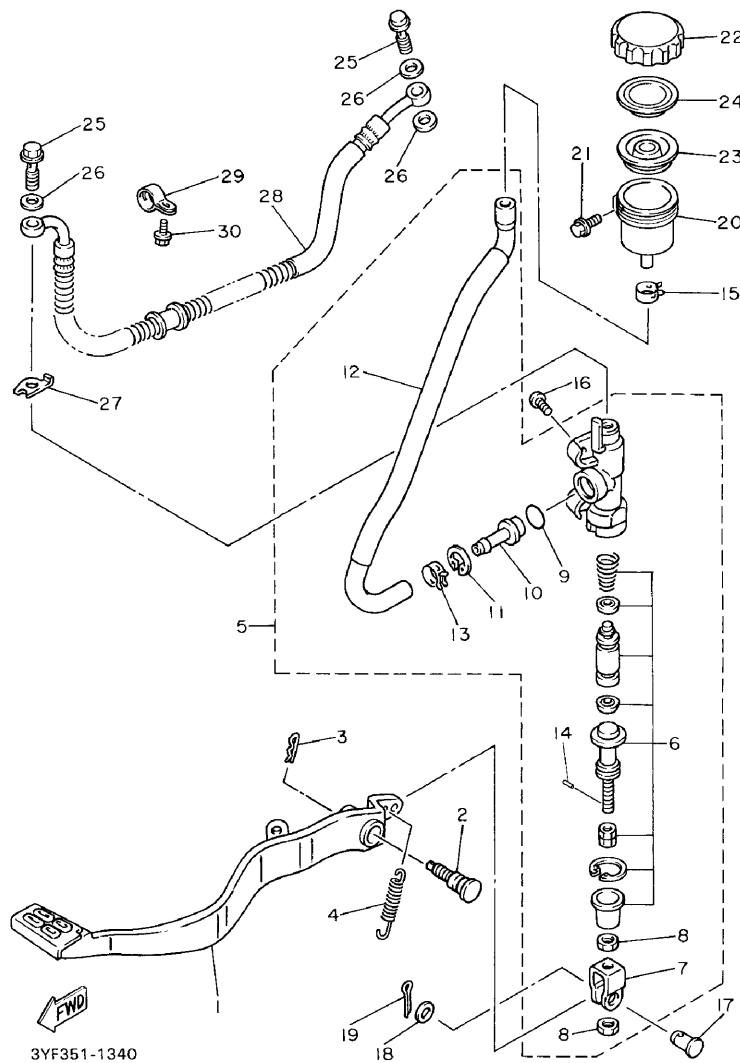

FIG. 33 SOPORT. APOYAPIE

REF. NO.	PIEZAS NO.	DESCRIPCION	CANTIDAD	SUMARIO
29	91401-20015	CHAVETA	2	

3VF381-1330

**E11**

FIG. 34 CILINDRO MAESTRO TRASERO

REF. NO.	PIEZAS NO	DESCRIPCION	CANTIDAD	SUMARIO
1	3YF-27211-00	PEDAL DE FRENO	1	
2	3YF-27261-00	EJE	1	
3	90468-16191	PRESILLA	1	
4	90606-20369	RESORTE DE TENSION	1	
5	3YF-2580E-00	APOYAPIE CYLINDRO MAESTRO COMP	1	
6	3YF-W0042-50	JUEGO DE CILINDROMAESTRO	1	
7	2YK-27222-00	UNION	1	
8	95303-05600	TUERCA	2	
9	93210-15620	JUNTA TORICA	1	
10	3PA-2582A-50	CONECTOR	1	
11	2VN-25898-00	PRESILLA REDONDA	1	
12	3YF-25895-00	MANGUERA DE TANQUE DE RESERV	1	
13	90467-11044	PRESILLA	1	
14	3KW-27234-00	PASADOR DE VARILLA DE FRENO	1	
15	90467-04057	PRESILLA	1	
16	92016-08012	TORNILLO	2	
17	90240-08124	PASADOR CON HOYO	1	
18	90201-08083	ARANDELA PLANA	1	
19	91401-18016	CHAVETA	1	
20	31A-25854-01	TANQUE DE RESERVA	1	
21	95811-08016	TORNILLO DE REBORDE	1	
22	2KF-25852-50	TAPA DE TANQUE DE RESERVA	1	
23	380-25854-00	DIAFRAGMA TANQUE RESERVA	1	
24	2GU-25855-00	BUJE DE DIAFRAGMA	1	
25	90401-10034	PERNO DE UNION	2	
26	90201-10118	ARANDELA PLANA	3	
27	3YF-25844-00	ARANDELA DE CIERRE	1	
28	3YF-25873-00	MANGUERA DE FRENO	1	