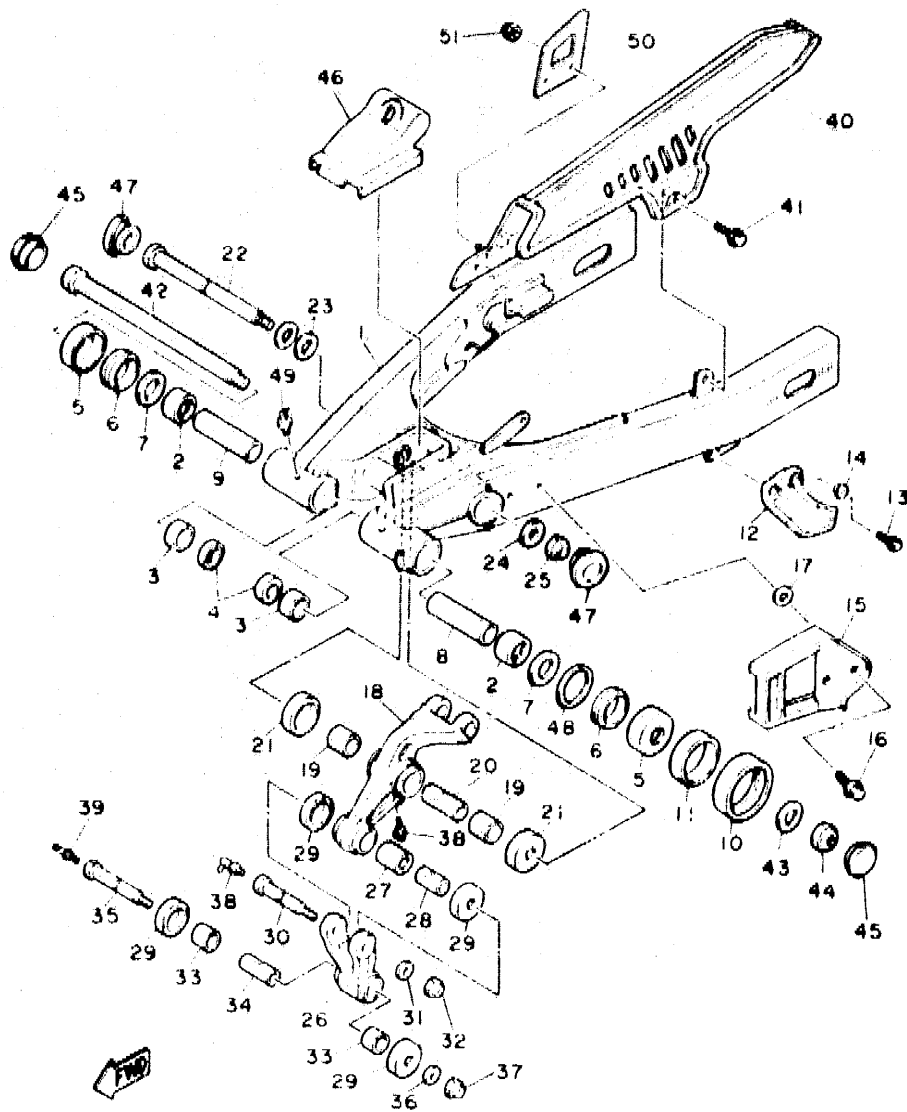

FIG. 22. BRAZO TRASERO

REF. NO.	PIEZAS NO.	DESCRIPCION	CANTIDAD	SUMARIO
29	23X-22129-00	TAPA DE EMPUJE 2	4	
30	90109-10769	PERNO	1	
31	90201-100E9	ARANDELA PLANA	1	
32	90185-10120	TUERCA AUTOBLOCANTE	1	
33	90386-20123	BUJE	2	
34	90387-122J6	CASQUILLO CON VAJONA	1	
35	90109-10760	PERNO	1	
36	90201-100E9	ARANDELA PLANA	1	
37	90185-10120	TUERCA AUTOBLOCANTE	1	
38	93700-08006	BOQUILLA DE ENGRASAR	2	
39	93700-08004	BOQUILLA DE ENGRASAR	1	
40	3TB-22311-00	CABRECADENA	1	
41	90119-08117	TORNILLO CON ARANDELA	2	
42	4G0-22141-00	EJE DEL BARRULANTE	1	
43	90201-15238	ARANDELA PLANA	1	
44	90185-14070	TUERCA AUTOBLOCANTE	1	
45	3LD-2219X-01	CUBIERTA	2	
46	3YF-22189-00	FUNDA DE GOMA	1	
47	34L-22117-00	TAPA	2	
48	90201-251F6	ARANDELA, placa (0.3T)	1	
49	93700-08006	BOQUILLA DE ENGRASAR	2	
50	2KF-27491-00	PROTECTOR	1	
51	95303-06800	TUERCA	2	

3YF351-1220

D7