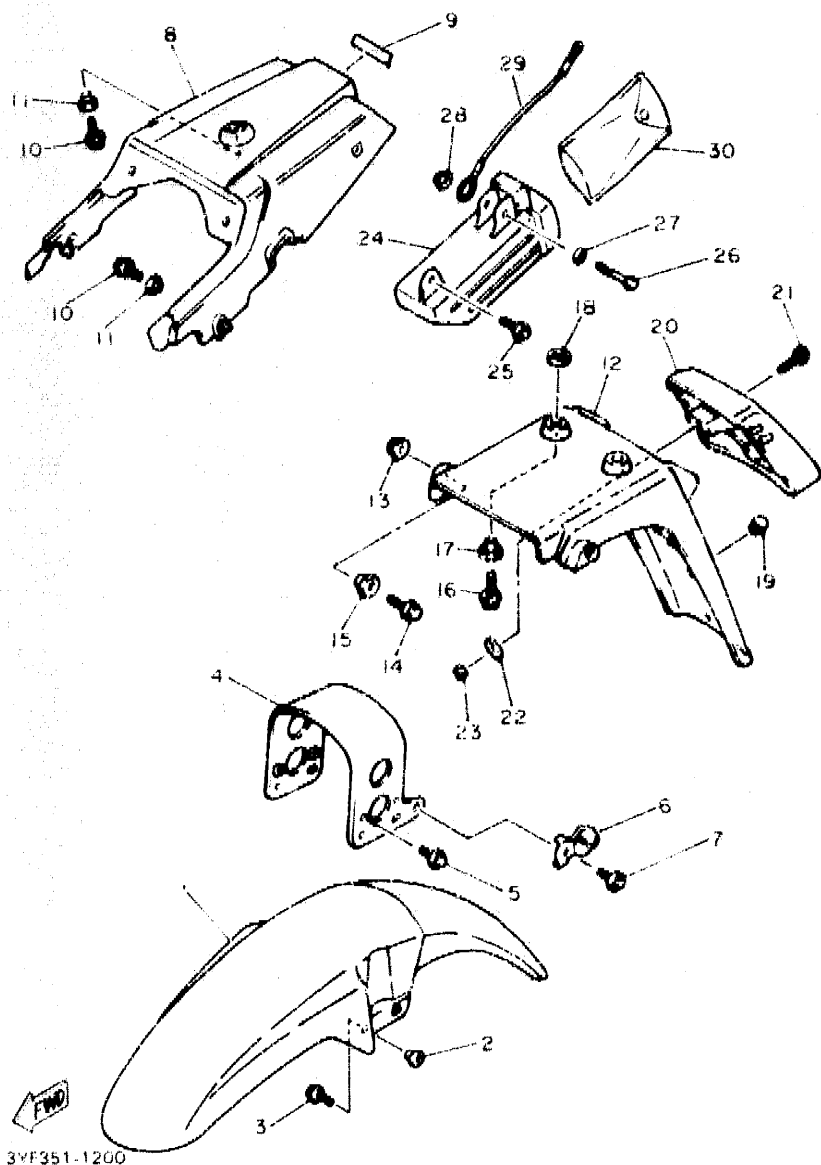

FIG. 20 GUARDABARRO

REF. NO.	PIEZAS NO.	DESCRIPCION	CANTIDAD	SUMARIO
27	90201-06069	ARANDELA PLANA	1	
28	90179-06009	TUERCA	1	
29	3YF-24/8E 00	CABLE	1	
30	3YF-28100-00	JUEGO DE HERRAMIENTAS	1	

3YF351-1200

D4