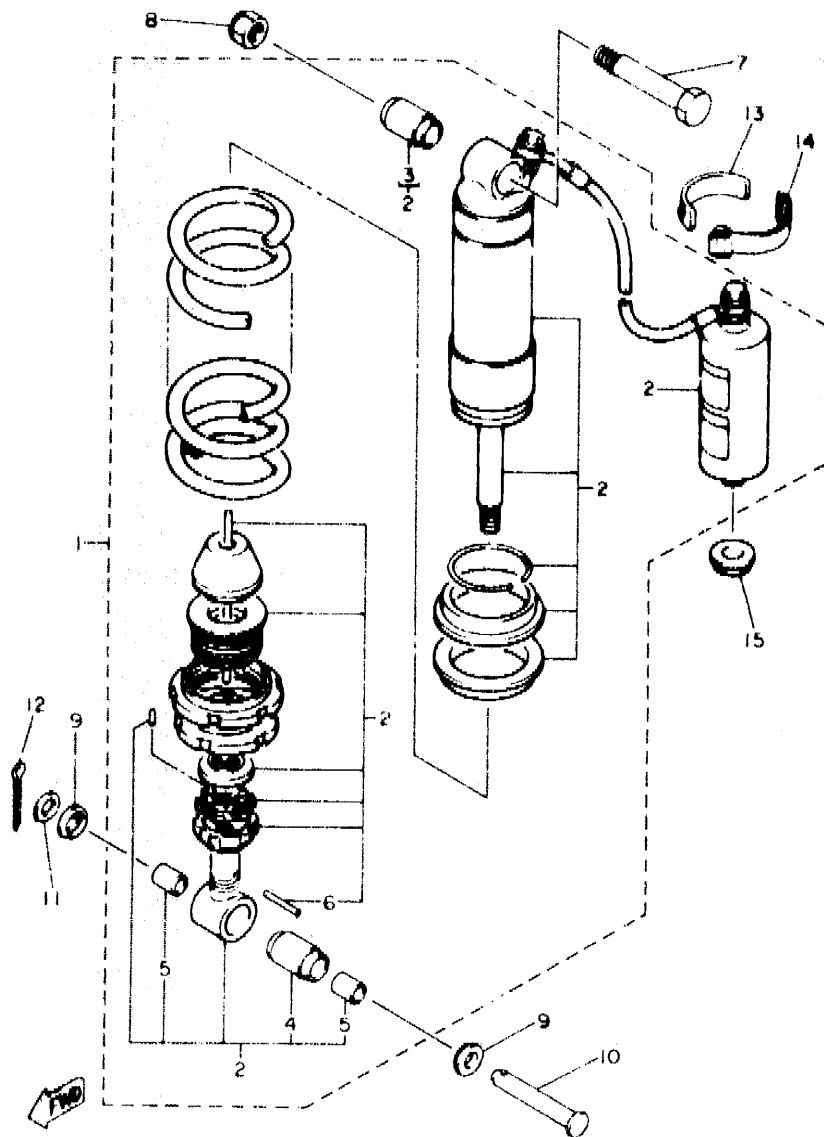

FIG. 23 SUSPENSION TRASERO

3YF351-1230

REF. NO.	PIEZAS NO.	DESCRIPCION	CANTIDAD	SUMARIO
1	3YF-22210-00-33	AMORTIGUADOR TRASERO COMPLETO	1	YAMAHA BLACK
2	3YF-22201-00	SUBENSAMBLE DE AMORTIGUADOR	1	
3	3YF-22216-00	BUJE DEL AMORTIGUADOR TRASERO	1	
4	34L-22226-00	BUJE DE AMORTIGUADOR INFERIOR	1	
5	90280-14130	CASQUILLO SCLIDO	2	
6	93604-26132	PASADOR DE CLAVIJA	1	
7	90101-12742	TORNILLO	1	
8	96611-12100	TUERCA U	1	
9	34L-22128-00	TAPA DE EMPUJE 2	2	
10	90240-14106	PASADOR CON HOYO	1	
11	92990-14600	ARANDELA PLANA	1	
12	91401-30030	CHAVETA	1	
13	24X-22261-00	AMORT. SUB-DEPOSITO	1	
14	24X-22262-00	SOPORTE SUB-DEPOSITO	1	
15	90480-17369	ANILLO PROTECTOR	1	

D8