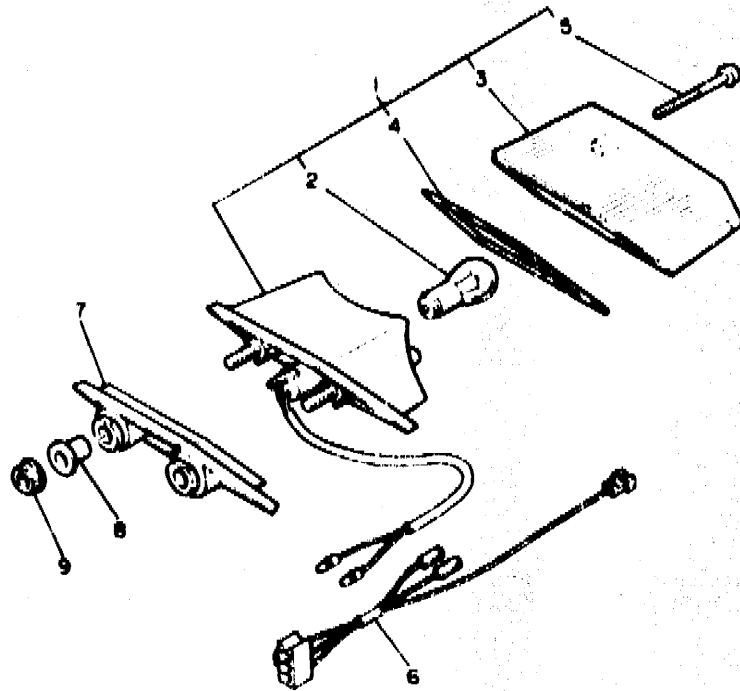

FIG. 40 LUZ DE COLA

REF NO	PIEZAS NO.	DESCRIPCION	CANTIDAD	SUMARIO
1	1XL-84710-EO	CONJT. FARO TRASERO	1	
2	31L-84714-00	.BOMBILLA (12V-21/5W)	1	
3	53V-84721-40	.LENTE DE FARO TRASERO	1	
4	34Y-84723-EO	.EMPAQUE LENTE FARO TRASERO	1	
5	87708-40530	.TORNILLO. rosca chepa	2	
6	3TB-84717-00	CABLE DE FARO TRASERO	1	
7	34X-84827-00	AMORTIGUADOR	1	
8	80387-07391	CASQUILLO CON VALONA	2	
9	86701-08800	TUERCA DE SUJECCION	2	
10	33G-88132-01	SUPORE DE REFLECTOR 1	1	
11	80201-044A2	ARANDELA PLANA	4	
12	80287-40080	REMACHE CIEGU	2	
13	3G1-88130-01	REFLECTOR TRASERO COMPLETO	1	
14	86701-08800	TUERCA DE SUJECCION	1	
15	3YF-84781-00	SUPORE DE LICENCIA	1	
16	86028-08012	TORNILLO DE FIJACION	2	
17	80201-08088	ARANDELA PLANA	2	
18	86318-08800	TUERCA	2