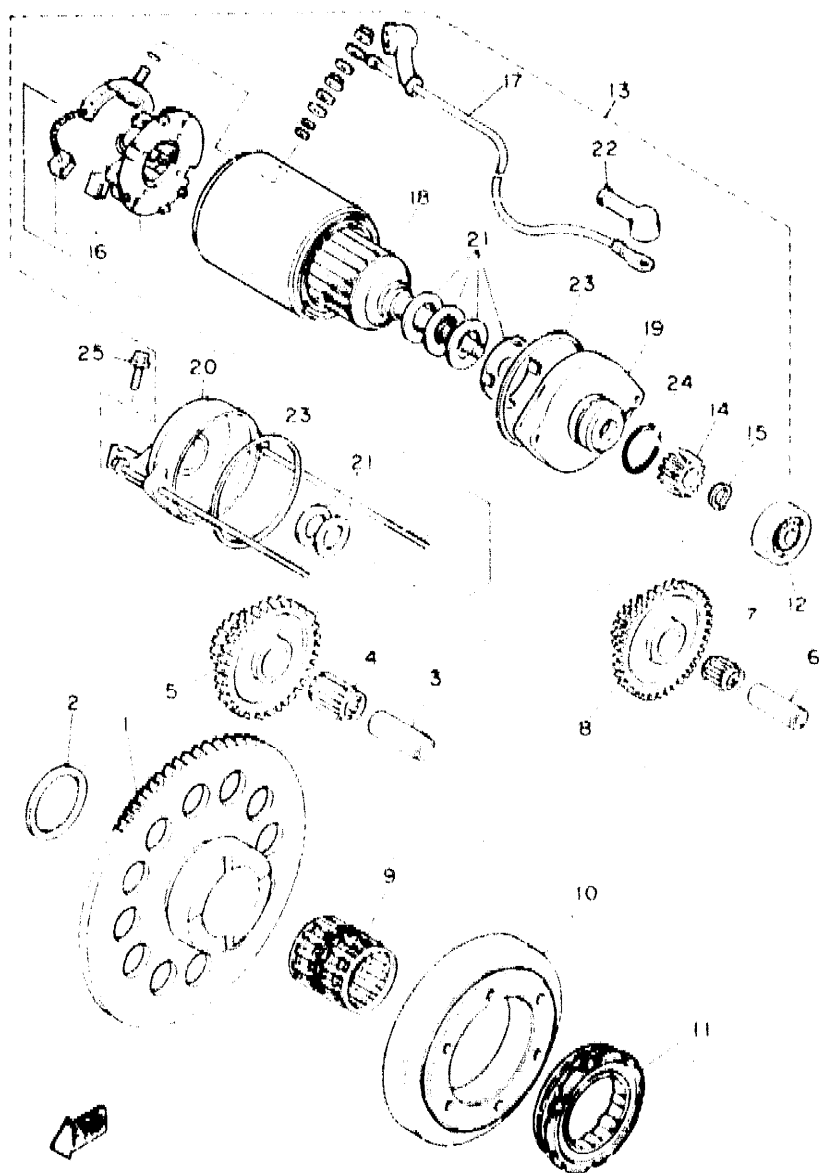

FIG. 14 EMBRAG. DEL ARRANQUE

3YF351-1140

REF. NO.	PIEZAS NO.	DESCRIPCION	CANTIDAD	SUMARIO
1	3YF-15515-00	ENGRANAJE 3	1	
2	90201-303P4	ARANDELA PLANA	1	
3	1VJ-15522-00	EJE 2	1	
4	93310-217R7	COJINETE DE RODILLOS	1	
5	1VJ-15517-00	ENGRANAJE POSICION 2DA	1	
6	1VJ-15521-00	EJE 1	1	
7	93310-212R6	COJINETE DE RODILLOS	1	
8	1VJ-15512-00	ENGRANAJE NEUTRO	1	
9	93310-530C7	COJINETE DE RODILLO.	1	
10	3TB-15590-00	ENSAMBLE GUIA CADENA ARRANQUE	1	
11	3TB-15594-00	COJINETE DE UNA VIA COMPLETA	1	
12	93306-20006	COJINETE (B6200)	1	NTN
13	2VG-81800-00	MOTOR DE ARRANQUE COMPLETO	1	
14	1VJ-15511-00	ENGRANAJE MOTOR ARRANQUE	1	
15	93440-11024	SEGURO	1	
16	3AJ-81801-00	JUEGO DE ESCOBILLA	1	
17	1VJ-8183G-00	CABLE COMPL.	1	
18	3AJ-81850-00	INDUCIDO COMPLETO	1	
19	3AJ-81830-00	SOPORTE DELANTERO COMPLETO	1	
20	3AJ-81820-00	CUBIERTA TRASERA COMPL	1	
21	3AJ-81809-00	JUEGO DE ARANDELA	1	
22	4G0-81871-00	TAPA	1	
23	11H-81844-00	EMPAQUE	2	
24	26H-81847-00	ANILLO O	1	
25	95811-06030	TORNILLO DE REBORDE	2