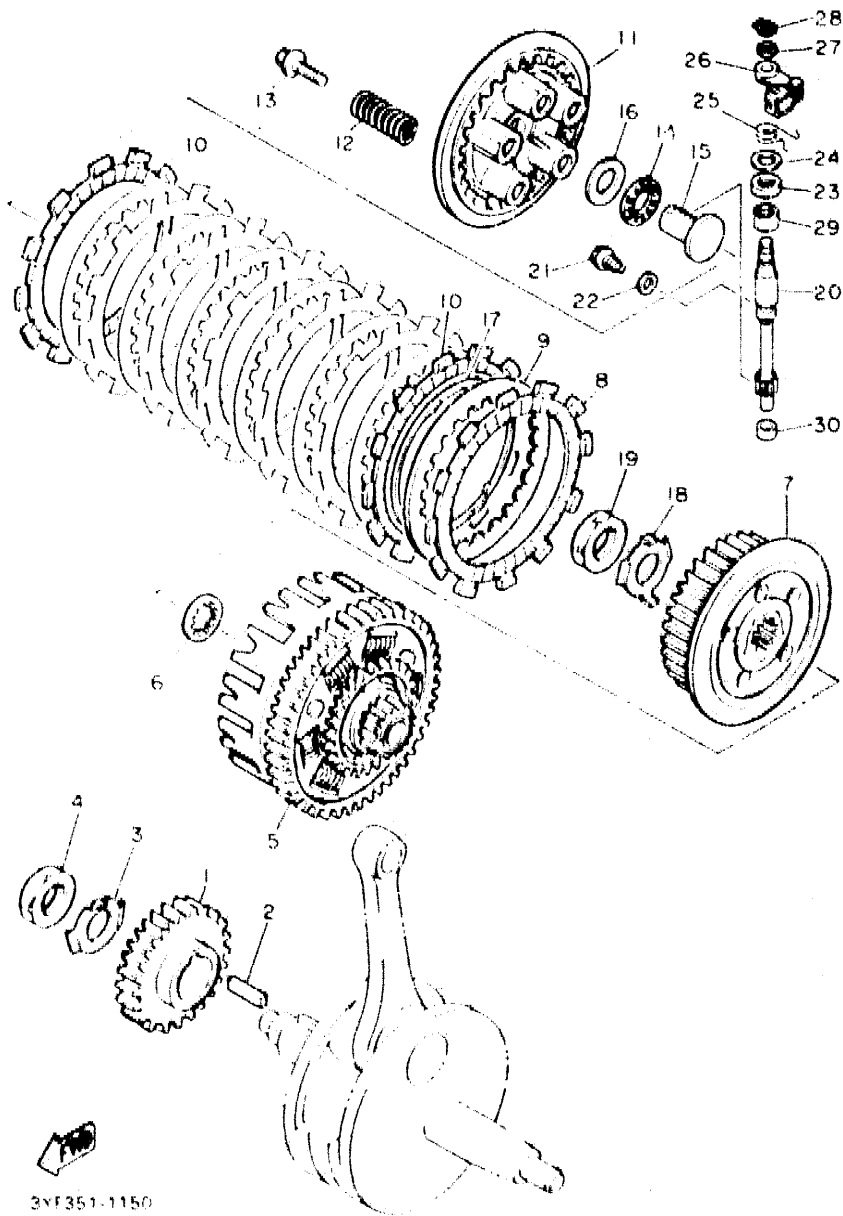

FIG. 15 EMBRAGUE

3VF351-1150

REF. NO.	PIEZAS NO.	DESCRIPCION	CANTIDAD	SUMARIO
29	93315-31502	COJINETE DE RODILLOS	1	
30	93315-10838	COJINETE DE RODILLOS	1	

C10