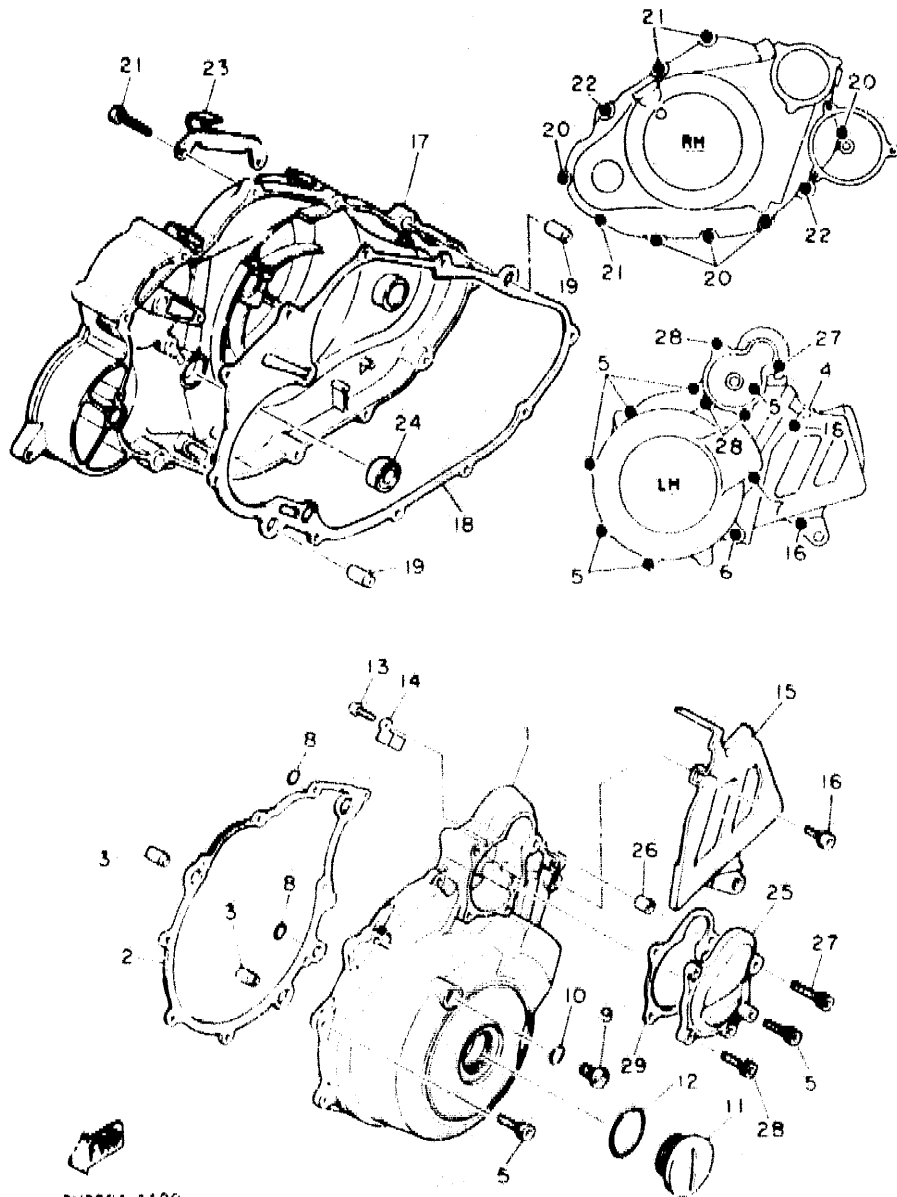

FIG. 13 CUBIERTA DE CARTER 1

REF. NO.	PIEZAS NO.	DESCRIPCION	CANTIDAD	SUMARIO
1	3TB-15411-01	CUBIERTA DE CARTER 1	1	CIRCUIT SILVER
2	3YF-15451-00	EMPAQ DE CUBIERTA DE CARTER	1	
3	99510-12016	CENTRADOR	2	
4	91316-06035	TORNILLO ALLEN	1	
5	91316-06025	TORNILLO ALLEN	6	
6	91316-06050	TORNILLO ALLEN	1	
7	91316-06050	TORNILLO ALLEN	1	
8	93210-13361	JUNTA TORICA	2	
9	90340-08M04	TORNILLO, de drenaje	1	
10	90430-08143	JUNTA	1	
11	90340-36121	TORNILLO, de drenaje	1	CIRCUIT SILVER
12	93210-36510	JUNTA TORICA	1	
13	99501-06012	TORNILLO DE CABEZA CRUZADA	1	
14	90462-16102	BRIDA	1	
15	3AJ-15421-00	TAPA DE CARTER DERECHA	1	CIRCUIT SILVER
16	91316-06016	TORNILLO ALLEN	2	
17	3YF-15431-00	CUBIERTA DE CARTER 3	1	
18	3YF-15462-00	EMPAQ CUBIERTA DE CARTER 3	1	
19	99510-12016	CENTRADOR	2	
20	91316-06025	TORNILLO ALLEN	5	
21	90110-06138	TORNILLO ALLEN	3	
22	91316-06035	TORNILLO ALLEN	2	
23	3YF-15441-00	SOSTEN DE CABLE DE EMBRAGUE	1	
24	93101-14092	SELLO ACEITE (S7-14-25-55-HS)	1	
25	3TB-15415-00	CUBIERTA DE GENERADOR	1	
26	99510-08016	CENTRADOR	1	
27	91316-06035	TORNILLO ALLEN	1	
28	91316-06025	TORNILLO ALLEN	3