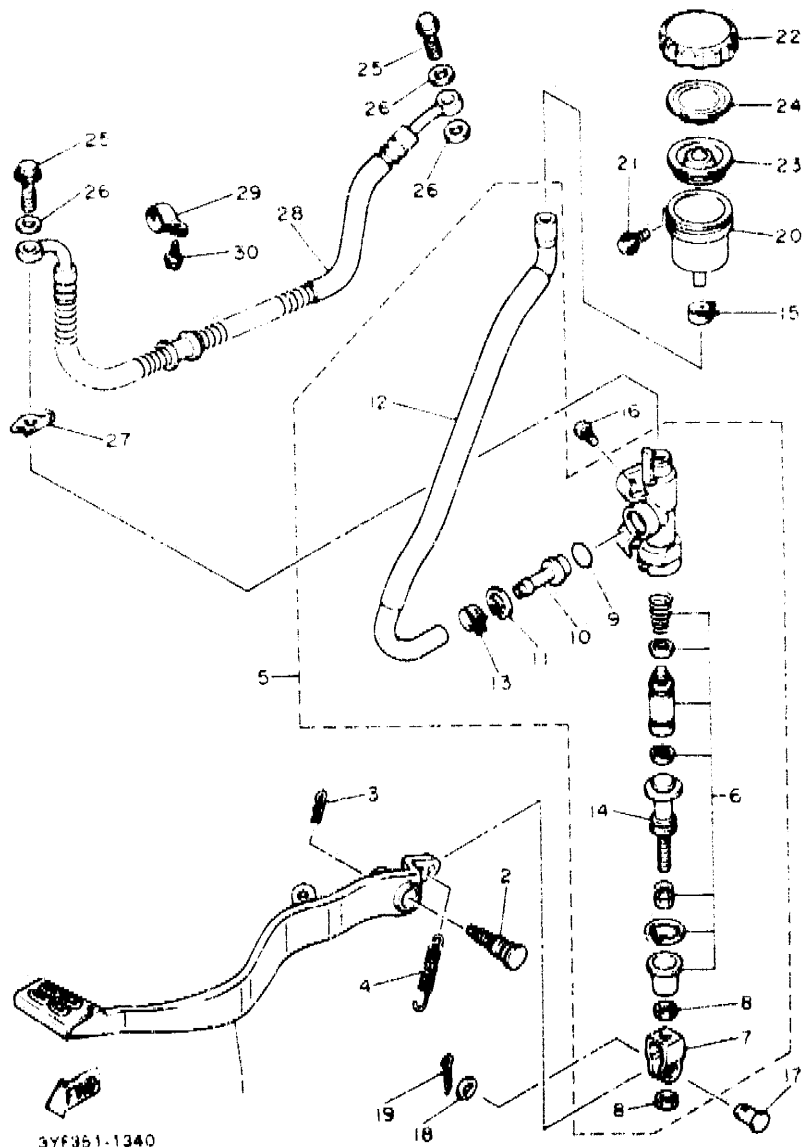

FIG. 34 CILINDRO MAESTRO TRASERO

REF. NO.	PIEZAS NO	DESCRIPCION	CANTIDAD	SUMARIO
29	90461-10127	CRAMPA	1	
30	95811-06012	TORNILLO DE REBORDE	1	

E13