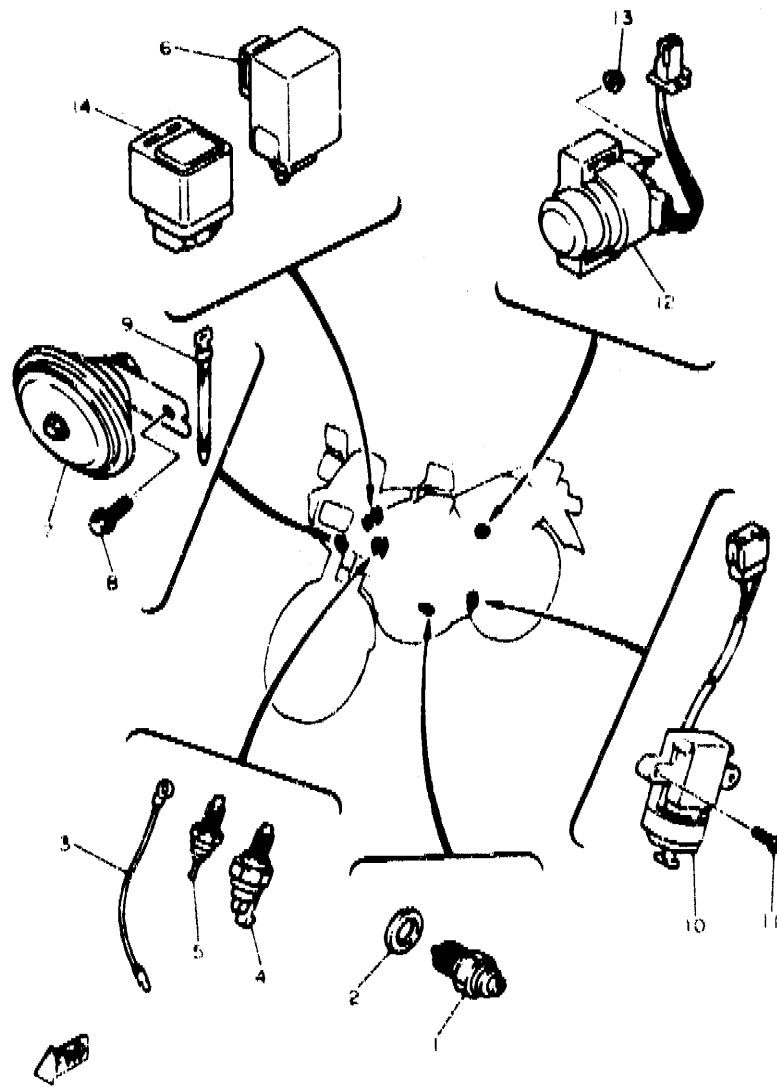

FIG. 43 EQUIPO ELECTRICO 2

3YF351-1430

REF NO.	PIEZAS NO	DESCRIPCION	CANTIDAD	SUMARIO
1	2H7-82540-00	INTERRUPTOR NEUTRAL COMPL	1	
2	80430-10148	JUNTA	1	
3	1VJ-82519-00	CABLE CONDUCTOR A TIERRA	1	
4	2EL-82560-00	INTER DE NIVEL ACEITE	1	
5	11H-83591-00	UNIDAD TERMOSTATO	1	
6	3YF-83350-00	RELE DE DESTELLADOR COMPL.	1	UR OMRON
	3YF-83350-10	RELE DE DESTELLADOR COMPL.	1	UR N.D.
7	34Y-83371-00	BOCINA	1	
8	95026-09010	TORNILLO DE FIJACION	1	
9	437-83936-11	BANDA DE CABLE DE INTERRUPTOR	1	
10	3LD-82568-50	INTERRUPTOR	1	
11	98808-05016	TORNILLO de cabeza cruzada	2	
12	3SX-81940-00	CONJUNTO ARRANCADOR RELEVO	1	
13	95701-06500	TUERCA DE SUJECCION	2	
14	12R-81950-01	RELE COMPLETO	1