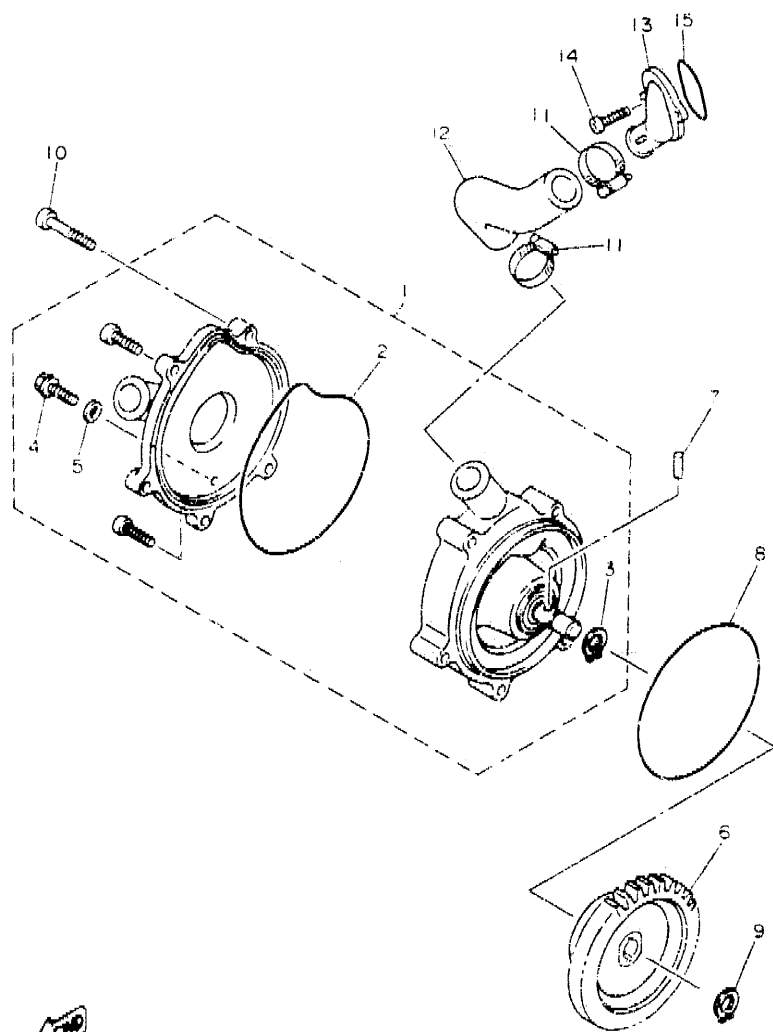

FIG. 6 BOMBA DE AGUA

REF. NO.	PIEZAS NO.	DESCRIPCION	CANTIDAD	SUMARIO
1	3YF-12420-00	BOMBA DE AGUA COMPLETA	1	
2	1WG-12439-00	ANILLO O	1	
3	99009-12400	PRESILLA REDONDA	1	
4	95026-06012	TORNILLO DE FIJACION	1	
5	90430-06014	JUNTA	1	
6	3YF-12459-00	ENGRANAJE EJE IMPULSOR	1	
7	93603-16219	PASADOR DE CLAVIJA	1	
8	93210-77363	JUNTA TORICA	1	
9	99009-12400	PRESILLA REDONDA	1	
10	91316-06045	TORNILLO ALLEN	3	
11	90450-32051	BRIDA, manguera	2	
12	3YF-12577-00	MANGUERA 2	1	
13	3YF-12469-00	CONDUCTO	1	
14	91316-06020	TORNILLO ALLEN	2	
15	93210-33786	JUNTA TORICA	1	

FWD
3YF-351-1060

B9