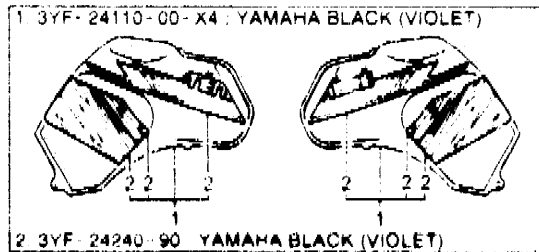

3YF351 3761

FIG. 27 ASIENTO . PORTAEQUIPAJE

3YF361-1270

REF. NO.	PIEZAS NO.	DESCRIPCION	CANTIDAD	SUMARIO
* 1	3YF-24770-40	ASIENTO SEMI-DOBLE COMPLETO	1	UR VIVID MAGENTA SOLID 2 PARA PWS1
	3YF-24770-50	ASIENTO SEMI-DOBLE COMPLETO	1	UR GREENISH BLUE
	3YF-24770-00	ASIENTO SEMI-DOBLE COMPLETO	1	SOLID 1 PARA DGBS2 UR RADICAL GRAY
	3YF-24770-20	ASIENTO SEMI-DOBLE COMPLETO	1	PARA YB (GRAY) UR DEEP VIOLET
* 2	3YF-24731-40	.FUNDA DE SILLIN	1	PARA YB (VIOLET) UR VIVID MAGENTA
	3YF-24731-50	.FUNDA DE SILLIN	1	SOLID 2 PARA PWS1
	3YF-24731-00	.FUNDA DE SILLIN	1	UR GREENISH BLUE
	3YF-24731-20	.FUNDA DE SILLIN	1	SOLID 1 PARA DGBS2 UR RADICAL GRAY
3	3TB 24723-00	.AMORTIGUADOR DE ASIENTO	1	PARA YB (GRAY) UR DEEP VIOLET
4	90119-06063	TORNILLO CON ARANDELA	2	
5	26H-21308-00	PORTACASCO COMPLETO	1	
6	90149-06150	TORNILLO DE REGLAJE	1	
7	3YF-24831-01	SUBPORTADOR	1	
8	3YF-24813-01	CUERPO DE PORTADOR	1	
9	3YF-24817-01	CUERPO DE PORTADOR	1	
10	3YF-24855-00	AMORTIGUADOR 1	1	
11	92011-08025	TORNILLO, boton	4	
12	3YF-24854-01	AMORTIGUADOR	4	
13	90480-09481	ANILLO PROTECTOR	4	
14	3YF-24724-01	AMORTIGUADOR DE ASIENTO	1	
15	22F-2139X-00	AMORTIGUADOR	5	
16	92011-08035	TORNILLO, boton	4	
17	3YF-24747-00	AMORTIGUADOR DE ASIENTO	4	
18	3YF-27415-00	PLACA DE APOYAPIE	4	
19	90202-19174	ARANDELA DE PLANA	4	