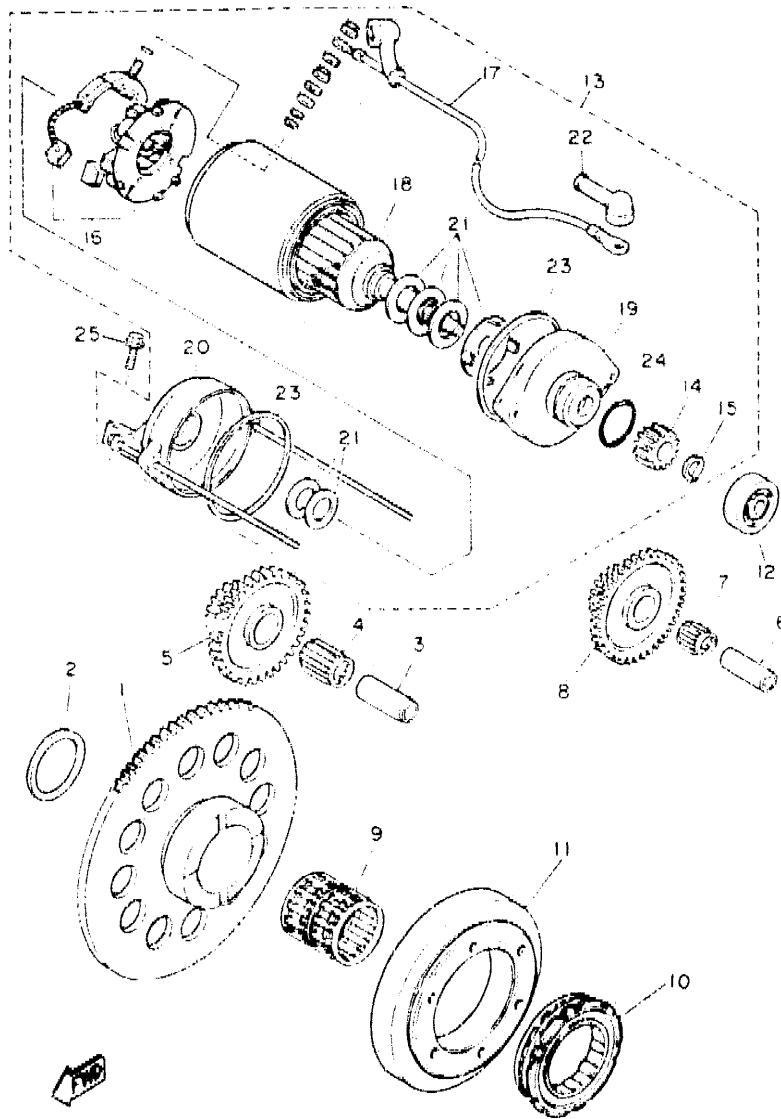

FIG. 14 EMBRAG. DEL ARRANQUE

3YF351-1140

C9

REF. NO.	PIEZAS NO.	DESCRIPCION	CANTIDAD	SUMARIO
1	3YF-15515-00	ENGRANAJE 3	1	
2	90201-303P4	ARANDELA PLANA	1	
3	1VJ-15522-00	EJE 2	1	
4	93310-217R7	COJINETE DE RODILLOS	1	
5	1VJ-15517-00	ENGRENAGE POSICION 2DA	1	
6	1VJ-15521-00	EJE 1	1	
7	93310-212R6	COJINETE DE RODILLOS	1	
8	1VJ-15512-00	ENGRENAGE NEUTRO	1	
9	93310-530C7	COJINETE DE RODILLOS	1	
10	3TB-15590-01	ENSAMBLE GUIA CADENA ARRANQUE	1	
11	3TB-15594-00	COJINETE DE UNA VIA COMPLETA	1	
12	93306-20005	COJINETE (B6200)	1	NTN
13	2VG-81800-00	MOTOR DE ARRANQUE COMPLETO	1	
14	1VJ-15511-00	ENGRANAJE MOTOR ARRANQUE	1	
15	93A40-11024	SEGURO	1	
16	3AJ-81801-00	JUEGO DE ESCOBILLA	1	
17	1VJ-8183G-00	CABLE COMPL.	1	
18	3AJ-81850-00	INDUCIDO COMPLETO	1	
19	3AJ-81830-00	SOPORTE DELANTERO COMPLETO	1	
20	3AJ-81820-00	CUBIERTA TRASERA COMPL	1	
21	3AJ-81809-00	JUEGO DE ARANDELA	1	
22	4G0-81871-00	TAPA	1	
23	11H-81844-00	EMPAQUE	2	
24	26H-81847-00	ANILLO GOMA	1	
25	95811-06030	TORNILLO DE REBORDE	2