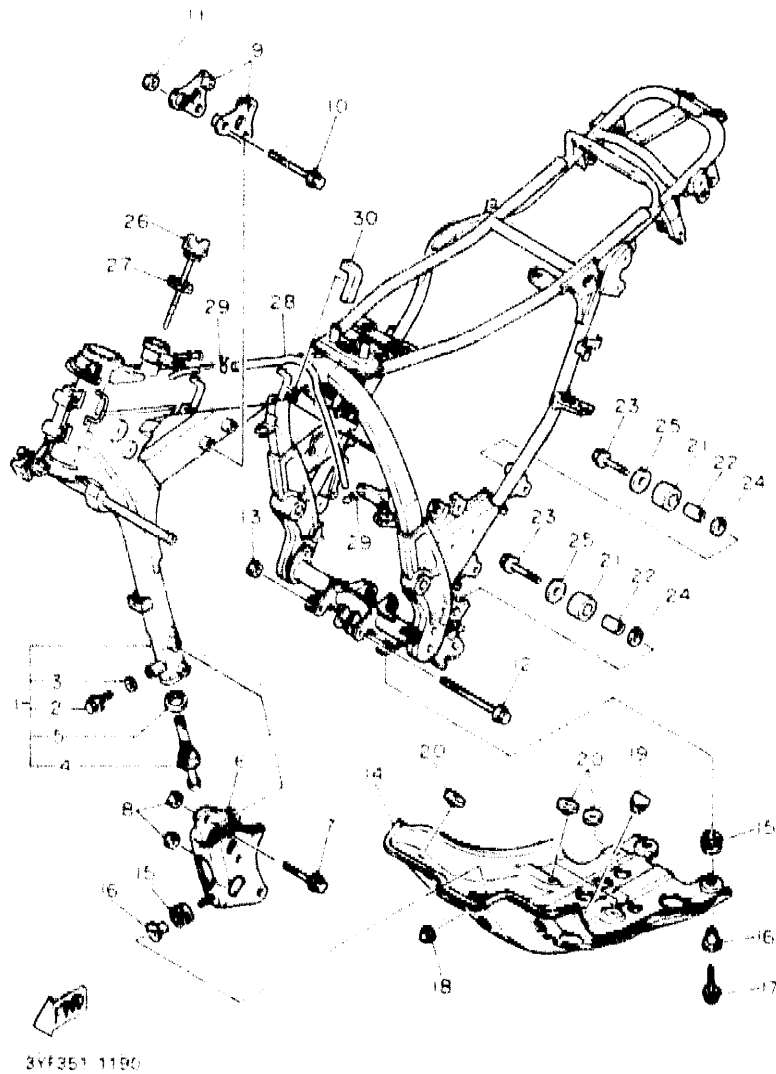

FIG. 19 CUADRO

REF NO	PIEZAS NO	DESCRIPCION	CANTIDAD	SUMARIO
1	3YF 21110-00-P0	ARMAZON COMPLETO	1	GRAY METALLIC 1
2	95811-08012	TORNILLO DE REBORDE	1	
3	90201-08087	ARANDELA PLANA	1	
4	3YF-21756-00	RED DE FILTRO	1	
5	90400-18130	JUNTA	1	
6	3YF 21316-00	SOPORTE DE MOTOR 3	1	
7	90105-10286	TORNILLO CON ARANDELA	4	
8	90185-10060	TUERCA AUTOBLOCANTE	4	
9	3YF 21315-01	SOPORTE DE MOTOR 2	2	
10	95811-10100	TORNILLO DE REBORDE	3	
11	90185-10060	TUERCA AUTOBLOCANTE	3	
12	95811-10100	TORNILLO DE REBORDE	1	
13	90185-10060	TUERCA AUTOBLOCANTE	1	
14	3YF-21471-00	PROTECTOR DE MOTOR	1	
15	90480-15363	ANILLO PROTECTOR	3	
16	90387-07391	CASQUILLO CON VALONA	3	
17	95811-06030	TORNILLO DE REBORDE	2	
18	95303-06800	TUERCA	1	
19	4N0-27114-00	TOPE DE PUNTAL PRINCIPAL	1	
20	2J5-21732-00	SELLO 1	4	
21	30X-22178-00	TENSOR	2	
22	4V4-22184-00	BUJE	2	
23	90109-08705	PERNO	2	
24	90201-13409	ARANDELA PLANA	2	
25	90201-08753	ARANDELA PLANA	2	
26	3YF-21771-00	TAPON DEPOSITO ACEITE	1	
27	90430-27124	JUNTA	1	
28	90445-112H4	TUBO	1	

D2