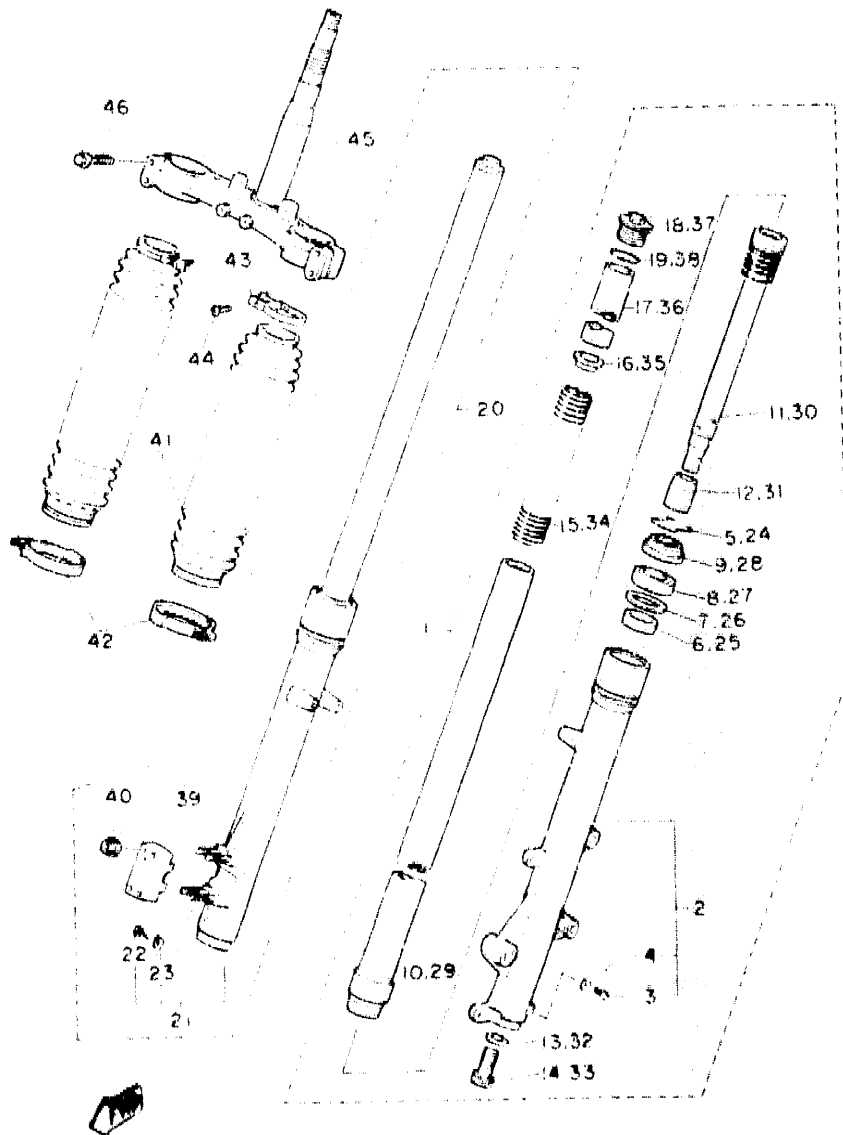

**D10**

FIG. 24 DIRECCION

REF. NO.	PIEZAS NO.	DESCRIPCION	CANTIDAD	SUMARIO
29	95811-06010	TORNILLO DE RESORDE	1	

**D11**

FIG. 25 HORQUILLA DELANTERA

3YF351-1250

REF NO	PIEZAS NO.	DESCRIPCION	CANTIDAD	SUMARIO
1	3YF-23102-00	HORQUILLA DELANTERA COMPL (MD)	1	
2	3YF-23126-00	TUBO EXTERIOR 1	1	
3	4H7-23119-00	TAPON DE DRENAJE	1	
4	122-23129-00	EMPAQUE DE TAPON DRENAJE	1	
5	4V4-23153-L0	ANILLO DE ENGANCHE	1	
6	3XJ-23125-L0	METAL CORREDIZO 1	1	
7	4V4-23146-L0	ARANDELA DE SELLO DE ACEITE	1	
8	23X-23145-L0	RETEN DE ACEITE	1	
9	23X-23144-L0	GUARDAPOLVO	1	
10	3YF-23110-00	TUBO INTERIOR COMPLETO 1	1	
11	3YF-23170-00	CILINDRO COMPLDE HORO DELAN	1	
12	3GM-23173-00	VASTAGO AHUSADO	1	
13	4V4-23158-L0	EMPAQUE	1	
14	4V4-23181-L0	TORNILLO CABEZA HEXAGONAL	1	
15	3YF-23141-00	RESORTE HORQUILLA DELANT	1	
16	4V4-23142-L0	ASIEN TO DEL MUELLE SUPERIOR	1	
17	3YF-23118-00	SEPARADOR	1	
18	3LD-23111-00	TAPON	1	
19	4V4-23158-L0	ANILLO O	1	
20	3YF-23103-00	HORQUILLA DELANTERA COMPL (MD)	1	
21	3YF-23136-00	TUBO EXTERIOR 2	1	
22	4H7-23119-00	TAPON DE DRENAJE	1	
23	122-23129-00	EMPAQUE DE TAPON DRENAJE	1	
24	4V4-23153-L0	ANILLO DE ENGANCHE	1	
25	3XJ-23125-L0	METAL CORREDIZO 1	1	
26	4V4-23146-L0	ARANDELA DE SELLO DE ACEITE	1	
27	23X-23145-L0	RETEN DE ACEITE	1	
28	23X-23144-L0	GUARDAPOLVO	1	