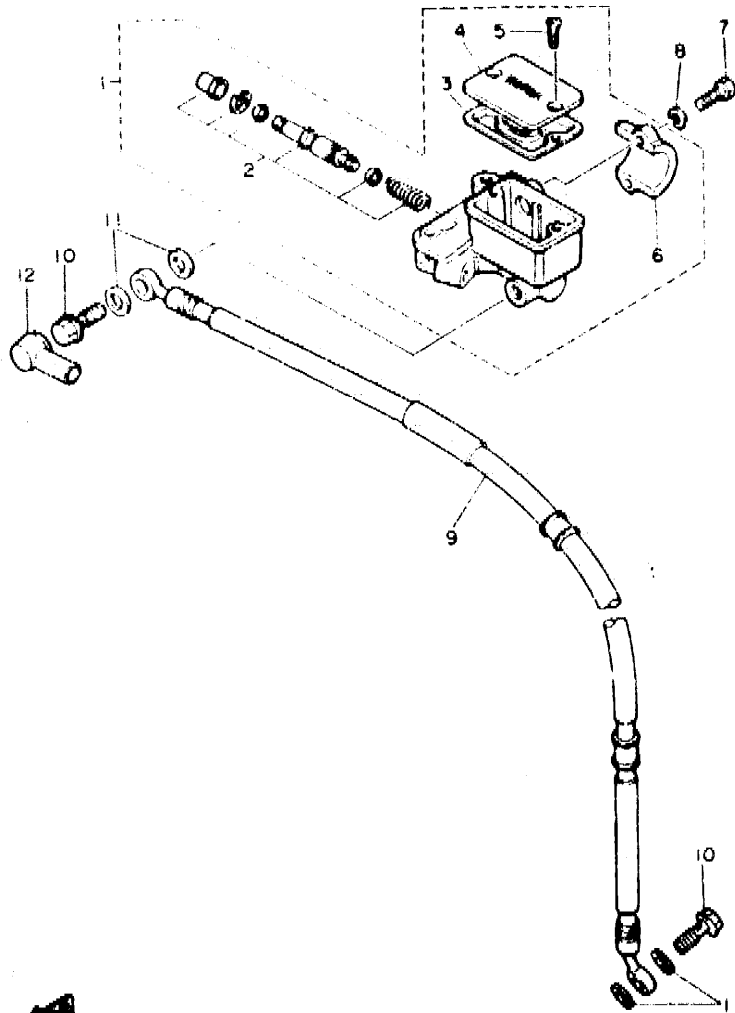

FIG. 32 CILINDRO MAESTRO DELANTERO

REF NO	PIEZAS NO.	DESCRIPCION	CANTIDAD	SUMARIO
1	3YF-2583T-00	CILINDRO MAESTRO COMPLETO	1	
2	4H7-W0041-00	JUEGO DE CILINDRO MAESTRO	1	
3	4K0-25E54-00	.DIAFRAGMA TANQUE RESERVA	1	
4	3GM-25852-01	.TAPA DE TANQUE DE RESERVA	1	
5	98706-04012	.TORNILLO CON CABEZA PLANA	2	
6	4L0-25867-00	.SOPORTE DE CILINDRO MAESTRO	1	
7	97016-06025	PERNO	2	
8	92906-06100	ARANDELA, plana	2	
9	3YF-25872-00	MANGUERA DE FRENO 1	1	
10	90401-10034	PERNO DE UNION	2	
11	90201-10118	ARANDELA PLANA	4	
12	4L0-25862-00	FUNDA DE CILINDRO MAESTRO	1	

3YF351-1320

E10