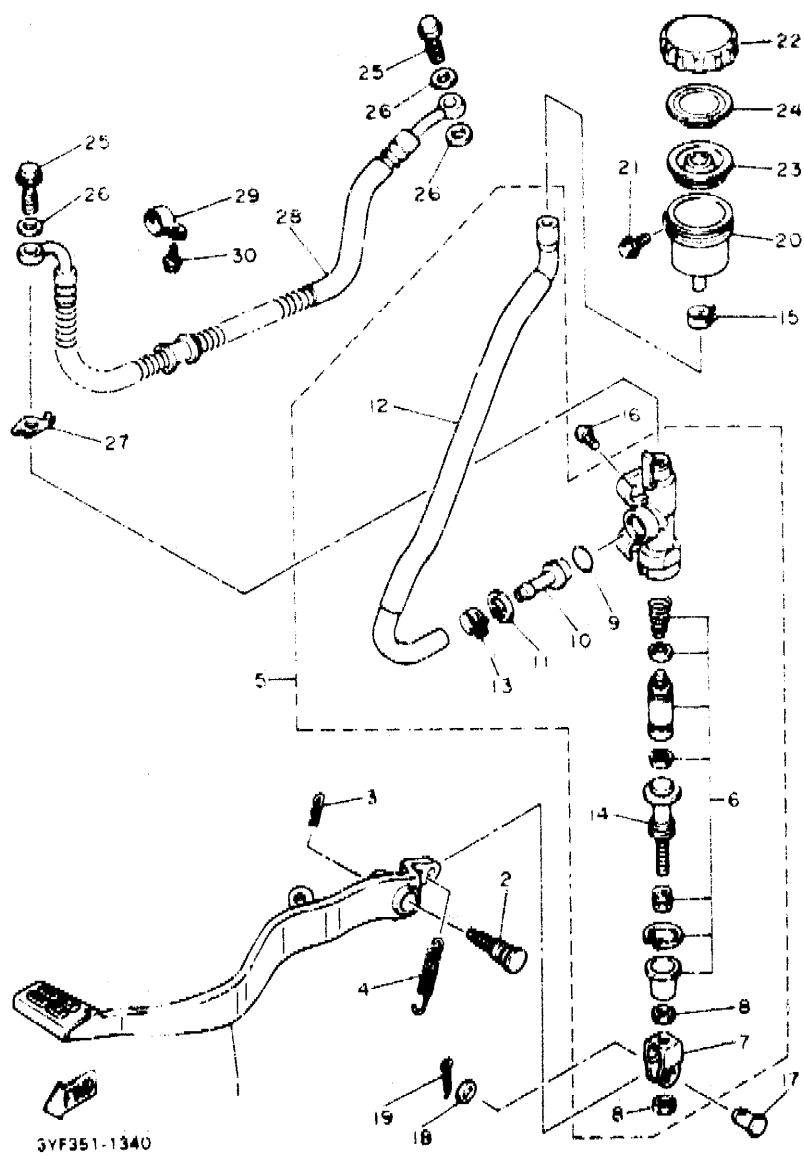

FIG. 34 CILINDRO MAESTRO TRASERO

REF NO	PIEZAS NO	DESCRIPCION	CANTIDAD	SUMARIO
1	3YF-27211-00	PEDAL DE FRENO	1	
2	3YF-27261-00	EJE	1	
3	90468-13191	PRESILLA	1	
4	90506-20369	RESORTE DE TENSION	1	
5	3YF-2580E-00	APOYAPIE CYLINDRO MAESTRO COMP	1	
6	3YF-W0042-50	JUEGO DE CILINDROMAESTRO	1	
7	2YK-27222-00	UNION	1	
8	96303-08600	TUERCA	2	
9	93210-15620	JUNTA TORICA	1	
10	3PA-2582A-50	CONECTOR	1	
11	2VN-25866-00	PRESILLA REDONDA	1	
12	3YF-25695-00	MANGUERA DE TANQUE DE RESERVA	1	
13	90467-11044	PRESILLA	1	
14	3KW-27234-00	PASADOR DE VARILLA DE FRENO	1	
15	90467-14067	PRESILLA	1	
16	92016-08012	TORNILLO	2	
17	90240-08124	PASADOR CON HOYO	1	
18	90201-08083	ARANDELA PLANA	1	
18	91401-16020	CHAVETA	1	
20	31A-25894-01	TANQUE DE RESERVA	1	
21	95811-06016	TORNILLO DE REBORDE	1	
22	2KF-26852-50	TAPA DE TANQUE DE RESERVA	1	
23	360-25854-00	DIAFRAGMA TANQUE RESERVA	1	
24	2GU-26855-00	BUJE DE DIAFRAGMA	1	
25	90401-10034	PERNO DE UNION	2	
26	90201-10118	ARANDELA PLANA	3	
27	3YF-26844-00	ARANDELA DE CIERRE	1	
28	3YF-25673-00	MANGUERA DE FRENO 2	1	

E12