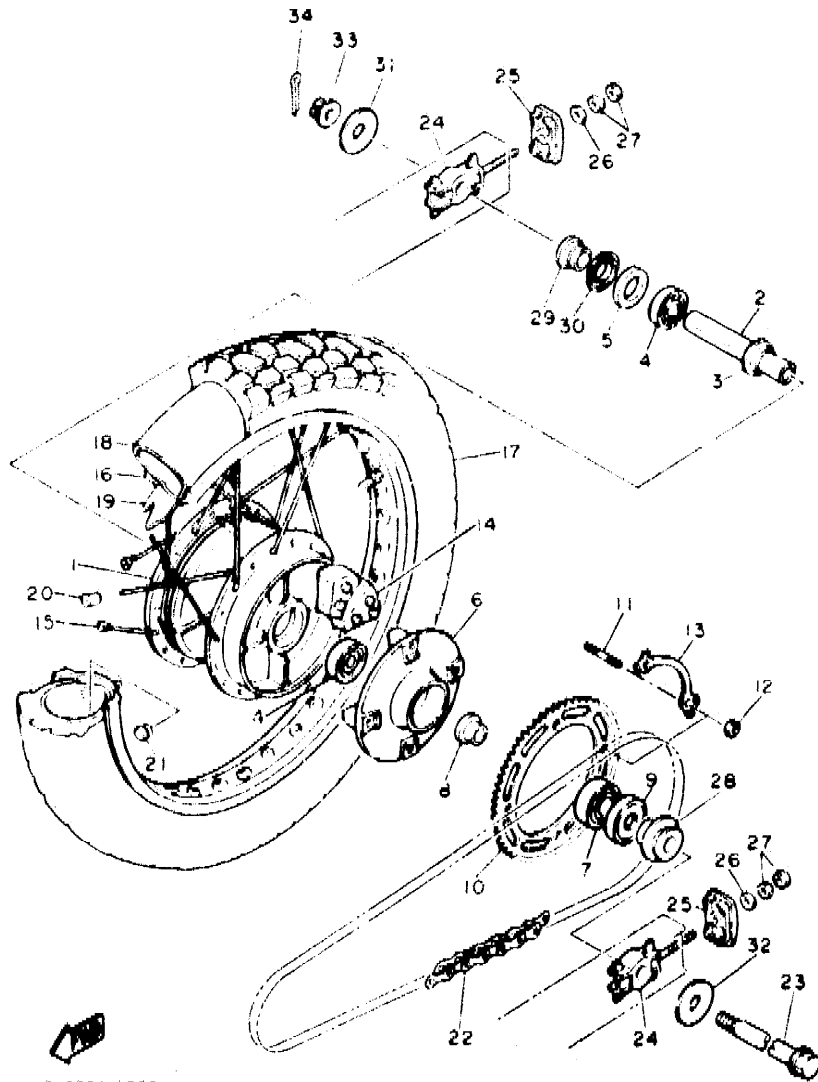

FIG. 29 RUEDA TRASERA

REF NO.	PIEZAS NO.	DESCRIPCION	CANTIDAD	SUMARIO
1	2KF-25311-00-98	MASA TRASERA	1	LOW GLOSS BLACK
2	90387-173M5	CASQUILLO CON VALONA	1	
3	146-25315-00	SEPARADOR	1	
4	93306-20310	COJINETE (B6203DU)	2	
5	93102-25311	SELLO ACEITE (FPJ 25-44-8 TS)	1	
6	1VJ-25366-01-98	EMBRAGUE DE MASA	1	LOW GLOSS BLACK
7	93306-30416	COJINETE (B6304R3)	1	
8	1VJ-25377-00	COLLAR DE RUEDA	1	
9	93102-30072	SELLO ACEITE (SD-30-52-8-1)	1	
10	2UJ-25445-50	CORONA (45T)	1	
11	90116-10348	ESPARRAGO	4	
12	90170-10219	TUERCA	4	
12	5Y1-25412-00	ARANDELA	2	
14	3YF-25364-00	AMORTIGUADOR	4	
15	3YF-25304-01	JUEGO DE RAYOS TRASEROS	1	
16	94427-17494	ARO	1	
17	94112-174Y4	NEUMATICO (MCS 120-90-17 64S)	1	UR BRIDGESTONE
	94112-172Y7	NEUMATICO (120/90-17 64S TRAILMAXG)	1	UR DUNLOP
18	94212-17264	TUBO (MCS 120/90-17 TR-4)	1	UR BRIDGESTONE
	94212-17281	TUBO (120/90 130/80-17)	1	UR DUNLOP
19	94330-17158	BANDA DE ARO (3.00-17)	1	BRIDGESTONE
20	166-25398-00	CONTRAPESODE RUEDA	1	UN
21	90480-10068	ANILLO PROTECTOR	1	
22	94581-18110	CADENA (D.I.D 520V6-110LE)	1	
23	1AE-25381-00	EJE DE RUEDA	1	
24	1UF-25348-00	TIRADOR DE CADENA 1	2	
25	1UF-22174-00	EXTREMO 1	2	
26	92901-08600	ARANDELA PLANA	2	

E6