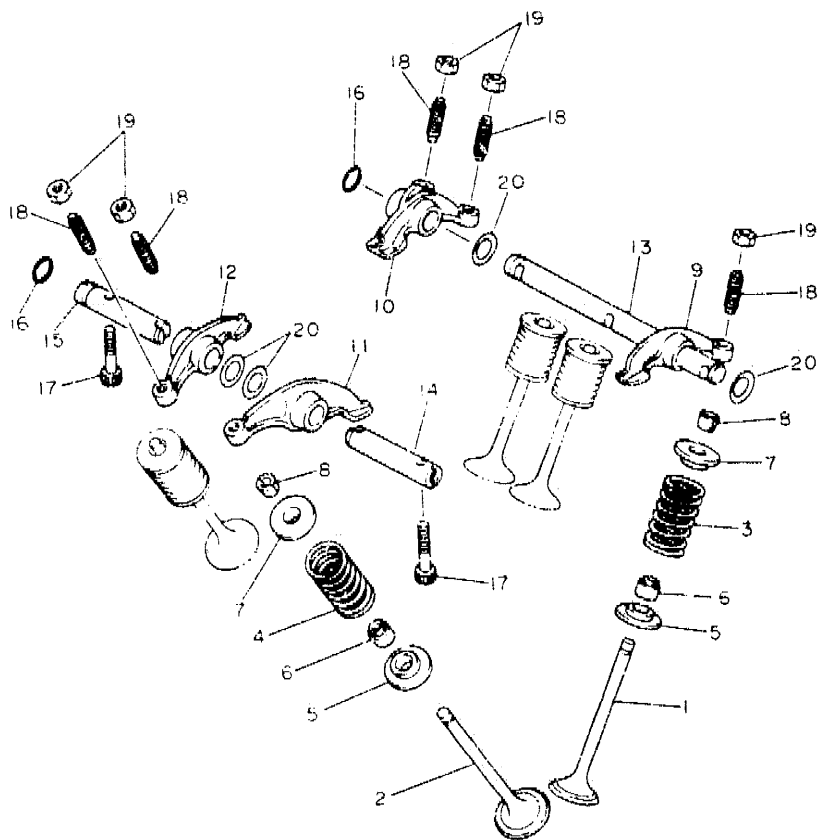

FIG. 4 VALVULA

REF. NO.	PIEZAS NO.	DESCRIPCION	CANTIDAD	SUMARIO
1	3YF-12111-00	VALVULA DE ADMISION	3	
2	3YF-12121-00	VALVULA DE ESCAPE	2	
3	3YF-12113-00	RESORTE VALVULA INTERNA	3	
4	3YF-12114-00	RESORTE VALVULA EXTERIOR	2	
5	3YF-12116-00	ASIENTO RESORTE DE VALVULA	5	
6	5H0-12119-00	SELLO DE ACEITE VALVULA	5	
7	3YF-12117-00	RETEN RESORTE DE VALVULA	5	
8	4G0-12118-00	SEGURO DE VALVULA	10	
9	3YF-12151-00	BRAZO DE BALANCIN DE VALVULA	1	
10	3YF-12161-00	BRAZO DE BALANCIN DE VALVULA	1	
11	3YF-12162-00	BRAZO DE BALANCIN DE VALVULA	1	
12	3YF-12163-00	BRAZO DE BALANCIN DE VALVULA	1	
13	3YF-12146-00	ARBOL DE BALANCIN	1	
14	2NX-12156-00	EJE DE BALANCIN	1	
15	3YF-12166-00	EJE. balancin 3	1	
16	93210-08521	JUNTA TORICA	2	
17	90109-063E8	PERNO	2	
18	2NX-12159-00	TORNILLO DE AJUSTE DE VALVULA	5	
19	90170-05128	TUERCA	5	
20	90206-12074	ARANDELA ONDULADA	4	

3YF351-1040

B7