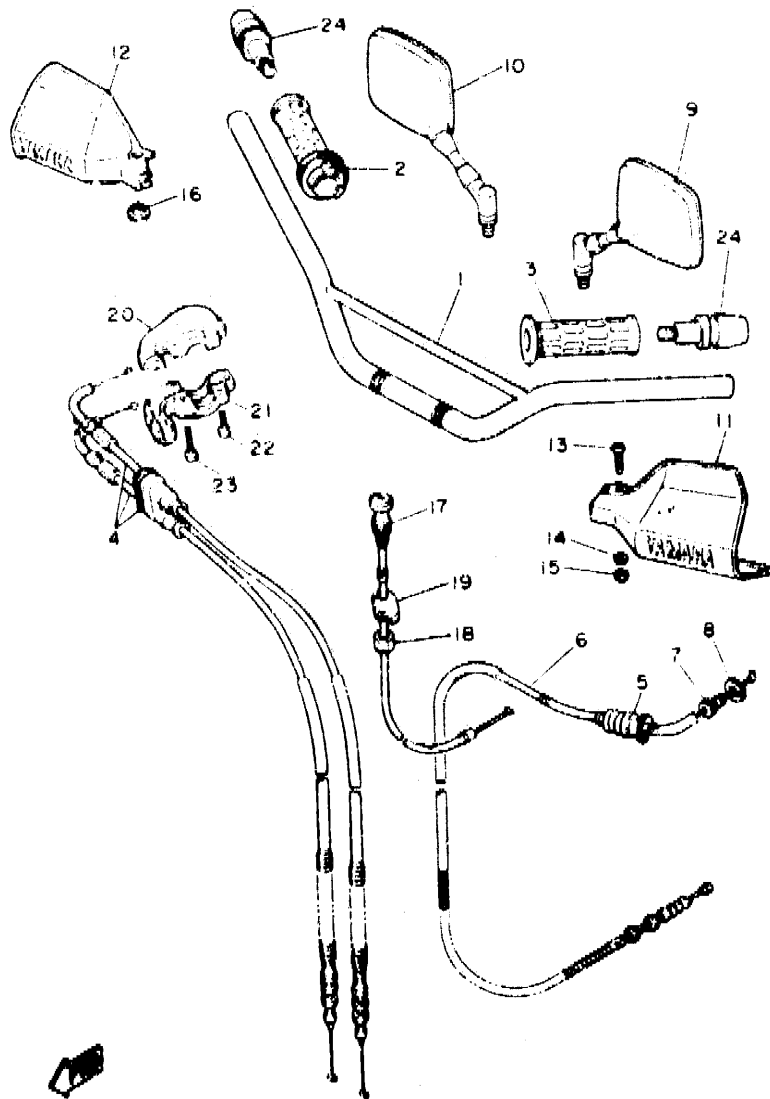

FIG. 31 MANUBRIO . CABLE

3YF351-2310

REF NO.	PIEZAS NO	DESCRIPCION	CANTIDAD	SUMARIO
1	3YF-26111-00	MANUBRIO	1	
2	3YF-26240-00	EMPUNADURA COMPLETA	1	
3	51Y-26241-00	EMPUNADURA (MI)	1	
4	3YF-26302-00	CABLE DE ACELERADOR COMPLETO	1	
5	1E6-26342-00	FUNDA DE CABLE	1	
6	3YF-26335-00	CABLE DE EMBRAGUE	1	
7	90123-08046	PERNO	1	
8	90179-08148	TUERCA	1	
9	3TB-26280-00	ESPEJO COMPLETO (IZQUIERDO)	1	
10	3TB-26290-00	ESPEJO COMPLETO (DERECHO)	1	
11	3BN-26141-20	GUARDA ESCOBILLA 1	1	UR PURPLISH WHITE SOLID 1 PARA PWS1
	2KF-26141-00	GUARDA ESCOBILLA 1	1	PARA DGBS2, YB
12	3LD-26142-40	GUARDA ESCOBILLA 2	1	UR PURPLISH WHITE SOLID 1 PARA PWS1
	2YK-26142-10	GUARDA ESCOBILLA 2	1	UR YAMAHA BLACK PARA DGBS2, YB
13	98516-06030	TORNILLO DE CABEZA CON PLANA	1	
14	92906-06600	ARANDELA, plana	1	
15	96306-06800	TUERCA	1	
16	90387-06500	CASQUILLO CON VALONA	1	
17	3YF-26331-00	CABLE DE ARRANQUE	1	
18	1VJ-26333-00	TUERCA	1	
19	3LD-2637G-00	SOSTEN. de cable	1	
20	34K-26281-00	TAPA DE EMPUNADURA SUPERIOR	1	
21	1VJ-26282-00	TAPA DE EMPUNADURA INFERIOR	1	
22	98506-05020	TORNILLO, de cabeza cruzada	1	
23	98506-06025	TORNILLO, de cabeza cruzada	1	
24	3YF-26246-00	EXTREMO DE EMPUNADURA	2