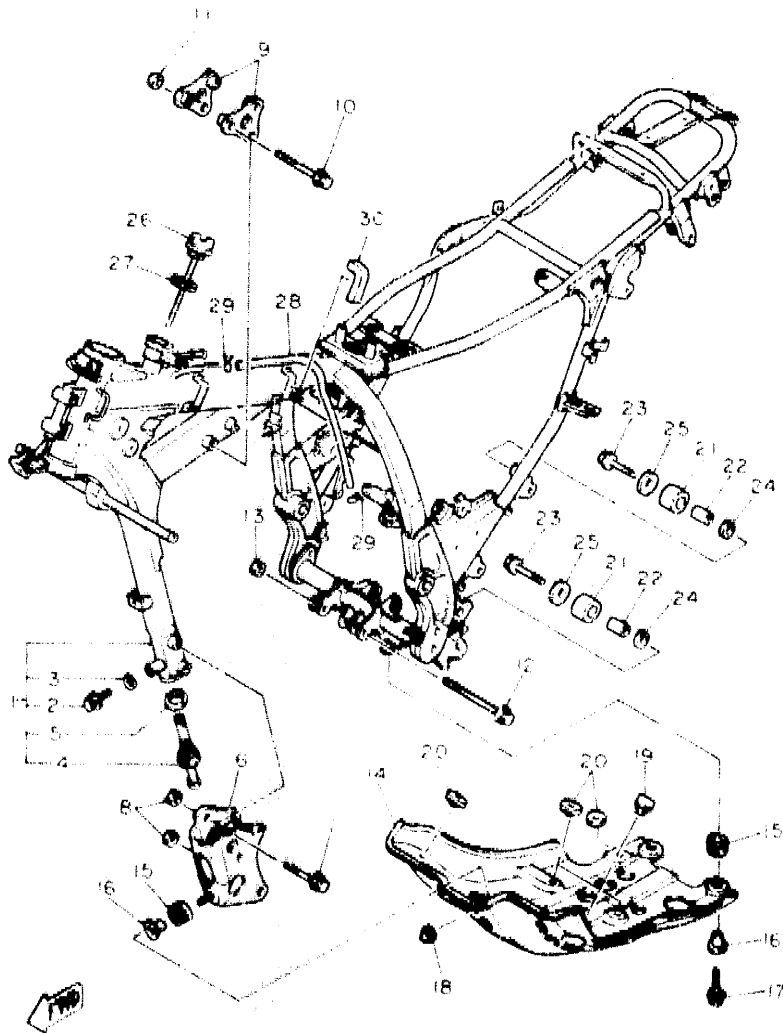

FIG. 19 CUADRO

REF NO	PIEZAS NO	DESCRIPCION	CANTIDAD	SUMARIO
29	90467-10008	RESILLA	2	
30	317-2139X-00	AMORTIGUADOR	1	

3Y1351-1190

D3