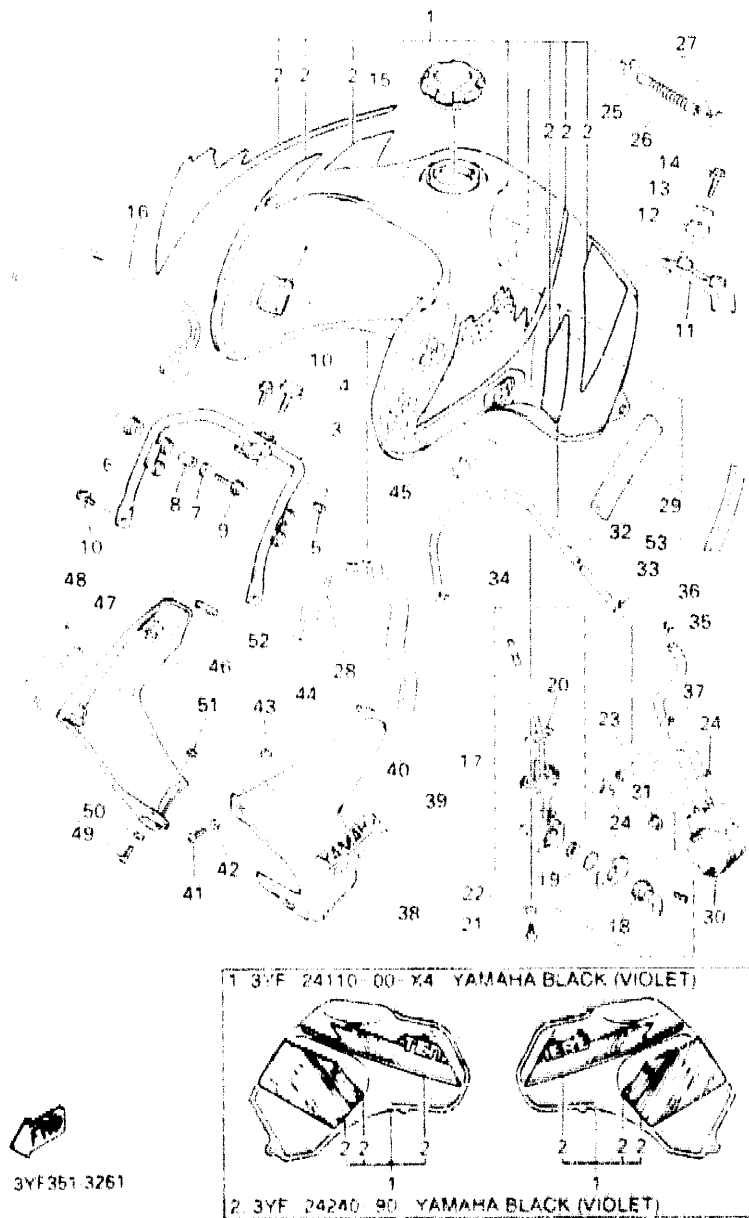

FIG. 26 DEPOSITO DE COMBUSTIBLE

REF. NO.	PIEZAS NO.	DESCRIPCION	CANT. IDAD	SUMARIO
* 1	3YF-24110-00-X1	DEPOSITO DE COMBUSTIBLE COMP	1	UR YAMAHA BLACK (GRAY)
	3YF-24110-00-X2	DEPOSITO DE COMBUSTIBLE COMP	1	UR PURPLISH WHITE SOLID 1
	3YF-24110-00-X3	DEPOSITO DE COMBUSTIBLE COMP.	1	UR DAPA GREENISH BLUE SOLID 2
	3YF-24110-00-X4	DEPOSITO DE COMBUSTIBLE COMP	1	UR YAMAHA BLACK (VIOLET)
* 2	3YF-24240-80	JUEGO DE CALCOMANIAS	1	UR PARA YR (GRAY)
	3YF-24240-60	JUEGO DE CALCOMANIAS	1	UR PARA PWS1
	3YF-24240-70	JUEGO DE CALCOMANIAS	1	UR PARA DGBS2
	3YF-24240-90	JUEGO DE CALCOMANIAS	1	UR PARA YB (VIOLET)
3	3YF-24291-00	SOPORTE DEPOSITO COMBUST 1	1	
4	3AJ-24185-00	AMORTIGUADOR DE MONTAJE 5	1	
5	95336-08600	TUERCA	1	
6	90480-18354	ANILLO PROTECTOR	4	
7	90201-06059	ARANDELA PLANA	4	
8	90387-06387	CASQUILLO CON VALONA	4	
9	95816-05030	TORNILLO DE REBORDE	4	
10	90119-08197	TORNILLO CON ARANDELA	3	
11	3YF-24182-00	AMORTIGUADOR DE MONTAJE 2	1	
12	3YF-24183-00	AMORTIGUADOR DE MONTAJE 3	2	
13	90201-06568	ARANDELA PLANA	2	
14	95811-06012	TORNILLO DE REBORDE	2	
15	49Y-24602-00	TAPON COMPLETO	1	
16	3AJ-24188-00	MOLDURA DEPOSITO COMBUST	1	
17	3YF-24500-00	GRIFO DE COMBUSTIBLE 1	1	
18	3AJ-24523-00	VALVULA	1	
19	3AJ-24534-00	SELLO DE GRIFO	1	
20	4X8-24512-00	EMPAQUE	1	
21	95023-06016	TORNILLO	2	
22	90202-05193	ARANDELA DE PLANA	2	
23	3YF-24311-00	TUBO DE COMBUSTIBLE 1	1	
24	90467-10008	PRE-SILLA	2	

D14