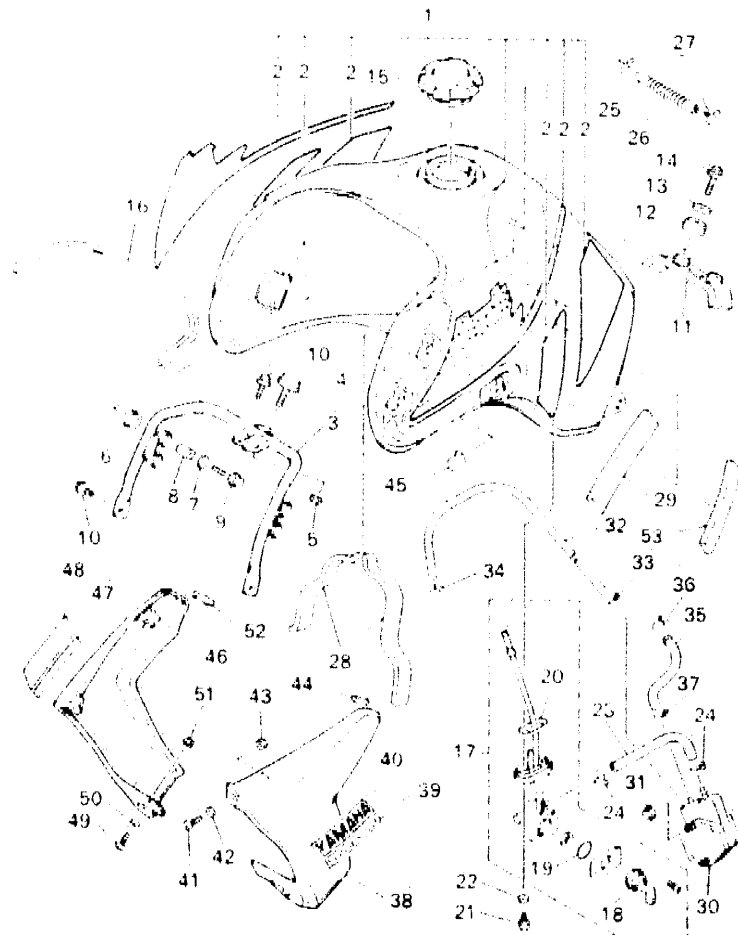

FIG. 26 DEPOSITO DE COMBUSTIBLE

REF. NO.	PIEZAS NO	DESCRIPCION	CANTIDAD	SUMARIO
46	3YF-2137X-20	CUBIERTA DE GUIA DE AIRE 2	1	UR DARK GREENISH BLUE SOLID 1
	3YF-2137X-30	CUBIERTA DE GUIA DE AIRE 2	1	UR YAMAHA BLACK
*47	3YF-24161-60	EMBLEMA 1	1	UR PARA PWS1
	3YF-24161-70	EMBLEMA 1	1	UR PARA DGBS2
	3YF-24161-80	EMBLEMA 1	1	UR PAH. YB (GRAY)
	3YF-24161-90	EMBLEMA 1	1	UR PARA YB (VIOLET)
*48	99234-00120	EMBLEMA, yamaha	1	UR PARA PWS1
	99236-00120	EMBLEMA, yamaha	1	UR PARA DGBS2, YB (GRAY)
	99237-00140	EMBLEMA, yamaha	1	UR PARA YB (VIOLET)
49	90149-05299	TORNILLO DE REGLAJE	2	
50	90202-05180	ARANDELA DE PLANA	2	
51	90179-05633	TUERCA	2	
52	3LD-24854-00	AMORTIGUADOR	1	
53	3UL-24181-00	AMORTIGUADOR DE MONTAJE	1