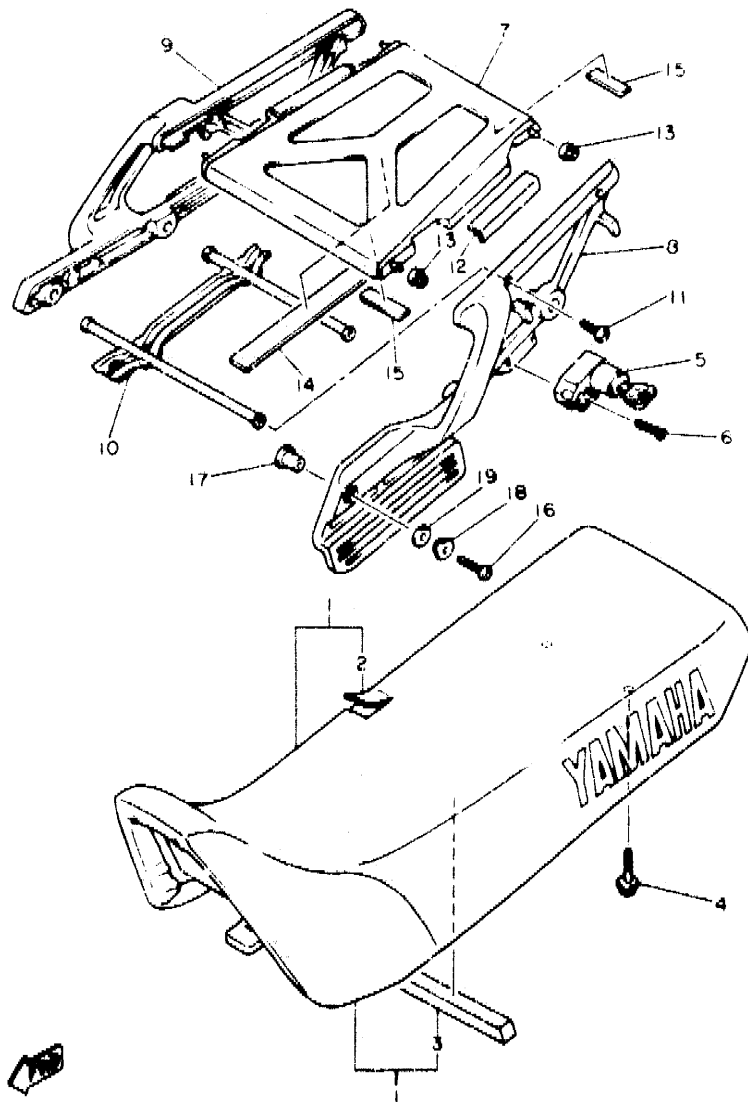

3YF351 3761

FIG. 27 ASIENTO . PORTAEQUIPAJE

3YF361-1270

REF. NO.	PIEZAS NO.	DESCRIPCION	CANTIDAD	SUMARIO
* 1	3YF-24770-40	ASIENTO SEMI-DOBLE COMPLETO	1	UR VIVID MAGENTA SOLID 2 PARA PWS1
	3YF-24770-50	ASIENTO SEMI-DOBLE COMPLETO	1	UR GREENISH BLUE
	3YF-24770-00	ASIENTO SEMI-DOBLE COMPLETO	1	SOLID 1 PARA DGBS2 UR RADICAL GRAY
	3YF-24770-20	ASIENTO SEMI-DOBLE COMPLETO	1	PARA YB (GRAY) UR DEEP VIOLET
* 2	3YF-24731-40	.FUNDA DE SILLIN	1	PARA YB (VIOLET) UR VIVID MAGENTA
	3YF-24731-50	.FUNDA DE SILLIN	1	SOLID 2 PARA PWS1
	3YF-24731-00	.FUNDA DE SILLIN	1	UR GREENISH BLUE
	3YF-24731-20	.FUNDA DE SILLIN	1	SOLID 1 PARA DGBS2 UR RADICAL GRAY
3	3TB 24723-00	.AMORTIGUADOR DE ASIENTO	1	PARA YB (GRAY) UR DEEP VIOLET
4	90119-06063	TORNILLO CON ARANDELA	2	
5	26H-21308-00	PORTACASCO COMPLETO	1	
6	90149-06150	TORNILLO DE REGLAJE	1	
7	3YF-24831-01	SUBPORTADOR	1	
8	3YF-24813-01	CUERPO DE PORTADOR	1	
9	3YF-24817-01	CUERPO DE PORTADOR	1	
10	3YF-24855-00	AMORTIGUADOR 1	1	
11	92011-08025	TORNILLO, boton	4	
12	3YF-24854-01	AMORTIGUADOR	4	
13	90480-09481	ANILLO PROTECTOR	4	
14	3YF-24724-01	AMORTIGUADOR DE ASIENTO	1	
15	22F-2139X-00	AMORTIGUADOR	5	
16	92011-08035	TORNILLO, boton	4	
17	3YF-24747-00	AMORTIGUADOR DE ASIENTO	4	
18	3YF-27415-00	PLACA DE APOYAPIE	4	
19	90202-19174	ARANDELA DE PLANA	4	