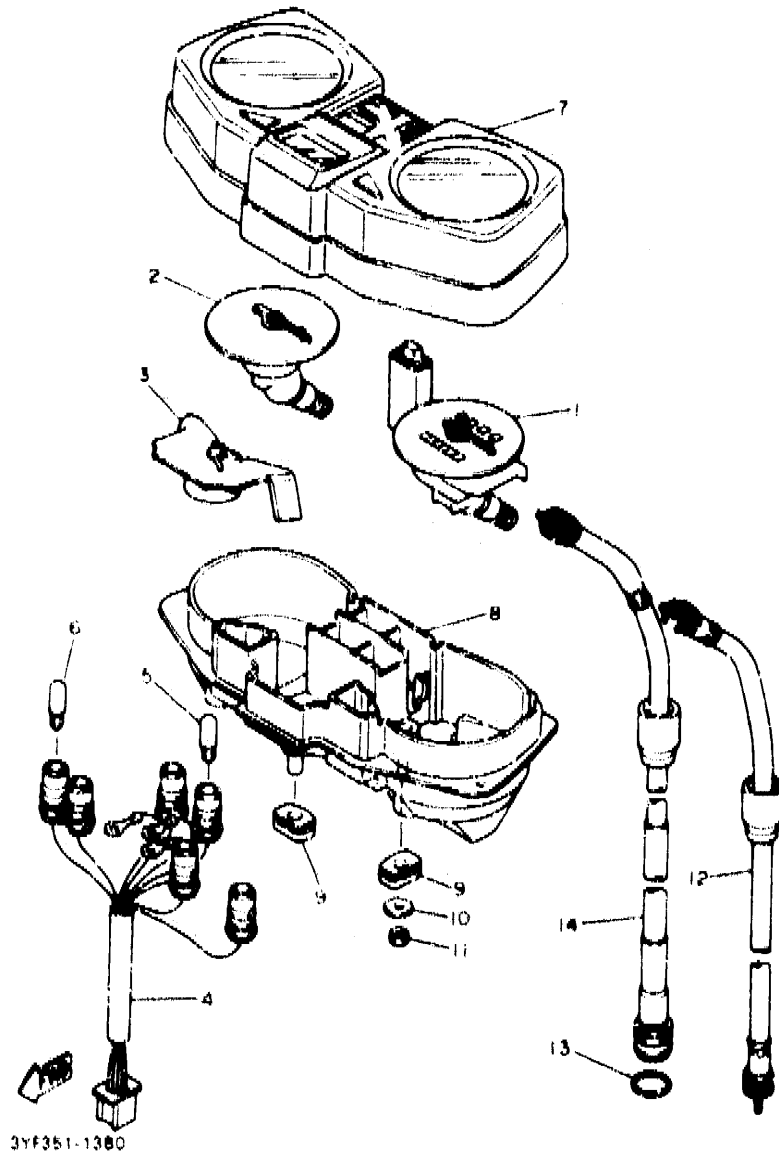

FIG. 38 MEDIDOR

REF. NO	PIEZAS NO	DESCRIPCION	CANTIDAD	SUMARIO
1	3YF-83570-00	VELOCIMETRO COMPLETO	1	
2	2YF-83540-00	TACOMETRO COMPLETO	1	
3	3YF-83580-00	MEDIDOR TEMP DE AGUA	1	
4	3YF-83508-00	ENCASTRE DE CABLE COMPLETO	1	
5	4G1-84744-00	BOMBILLA (12V-3.4W)	4	
6	1YT-83517-00	AMPOULE (12V-1.7W- T10)	2	
7	3YF-83559-00	CUBIERTA DE MEDIDOR	1	
8	3YF-8353H-00	CAJA	1	
9	17W-83523-00	AMORTIGUADOR	3	
10	89201-06033	ARANDELA PLANA	2	
11	98303-08600	TUERCA	2	
12	3YF-83560-00	CABLE DE VELOCIMETRO COMPLETO	1	
13	93210-14104	JUNTA TORICA	1	
14	3YF-83560-00	CABLE DE TACOMETRO COMPLETO	1	

F4