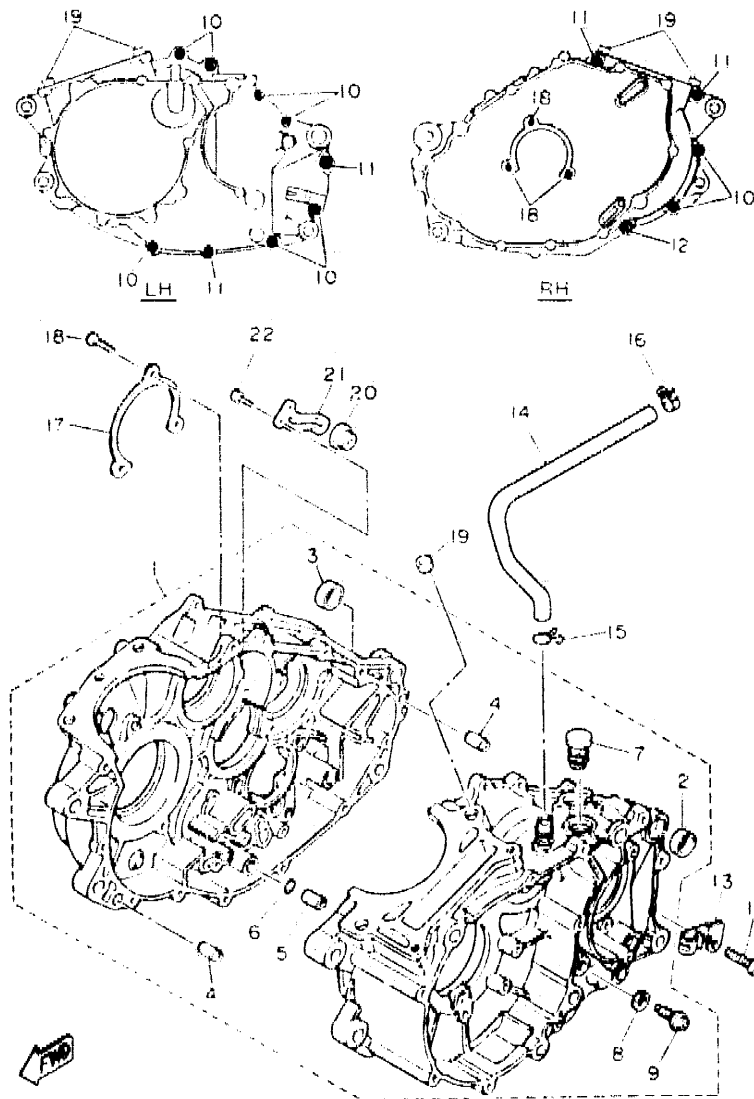

C4

FIG. 11 DESCARGA

REF NO.	PIEZAS NO	DESCRIPCION	CANTIDAD	SUMARIO
29	90201-03326	ARANDELA PLANA	3	
30	90179-06499	TUERCA	4	

3YF351-2110

C5

FIG. 12 CARTER

3YF351-1120

REF. NO	PIEZAS NO.	DESCRIPCIÓN	CANTIDAD	SUMARIO
1	3YF-15100-00	CARTER COMPLETO	1	
2	90387-17783	.CASQUILLO CON VALONA	1	
3	90387-16782	.CASQUILLO CON VALONA	1	
4	99510-12016	.CENTRADOR	2	
5	99510-08016	.CENTRADOR	1	
6	93210-07135	.JUNTA TORICA	1	
7	3YF-15167-00	.TAPON CIEGO 1	1	
8	90201-08087	.ARANDELA PLANA	1	
9	90149-08067	.TORNILLO DE REGLAJE	1	
10	90110-06138	TORNILLO ALLEN	9	
11	91316-06045	TORNILLO ALLEN	4	
12	91316-06060	TORNILLO ALLEN	1	
13	90465-08344	BRIDA	1	
14	3TB-11156-00	TUBO RESPIRADERO 1	1	
15	90467-14015	PRESILLA	1	
16	90467-17128	PRESILLA	1	
17	5Y1-15383-00	PLACA CUBIERTA DE ENGRANAJE	1	
18	98701-06012	TORNILLO CABEZA AVELLANADA	3	
19	99510-12016	CENTRADOR	2	
20	3Y6-15167-00	TAPON CIEGO 1	1	
21	3Y6-15144-00	PLACA DE CIERRE	1	
22	97011-06016	PERNO	2	