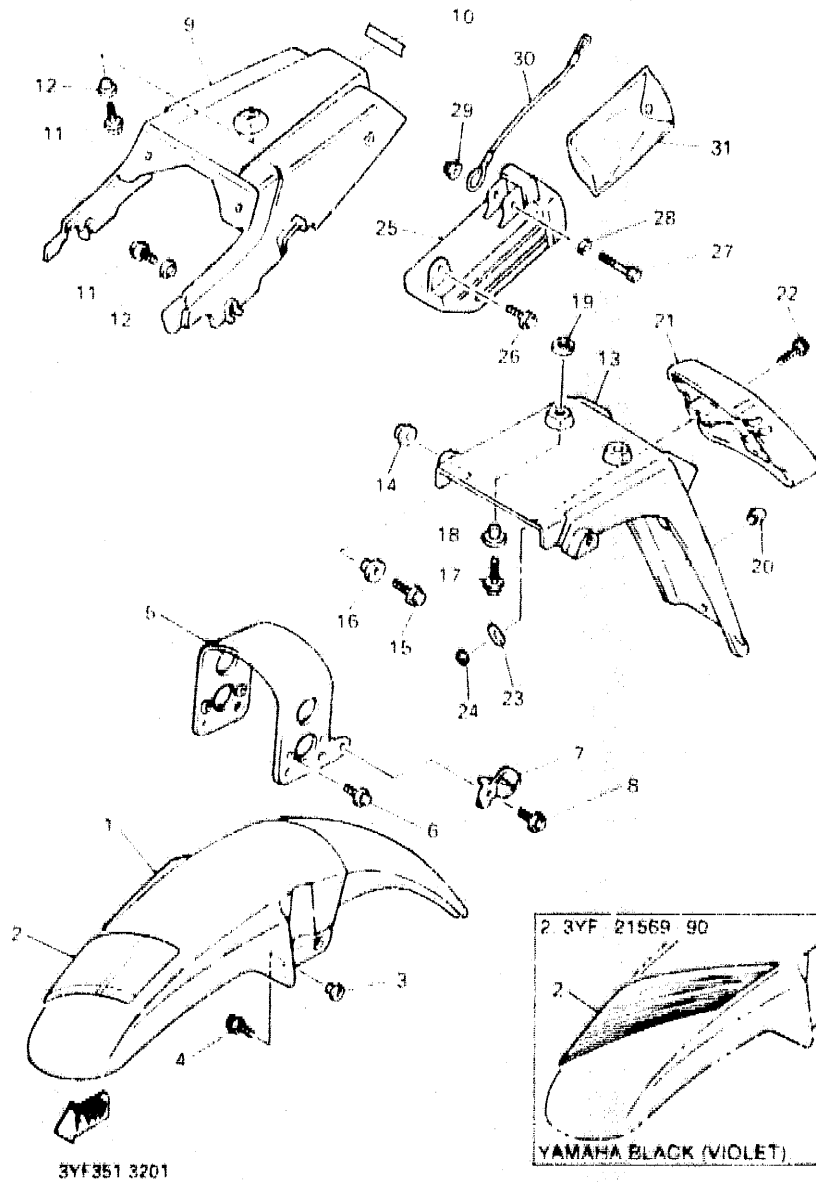

FIG. 20 GUARDABARRO

REF. NO	PIEZAS NO.	DESCRIPCION	CANTIDAD	SUMARIO
28	90201-06059	ARANDELA PLANA	1	
29	90179-06009	TUERCA	1	
30	3YF-2478E-00	CABLE	1	
31	3YF-28100-00	JUEGO DE HERRAMIENTAS	1