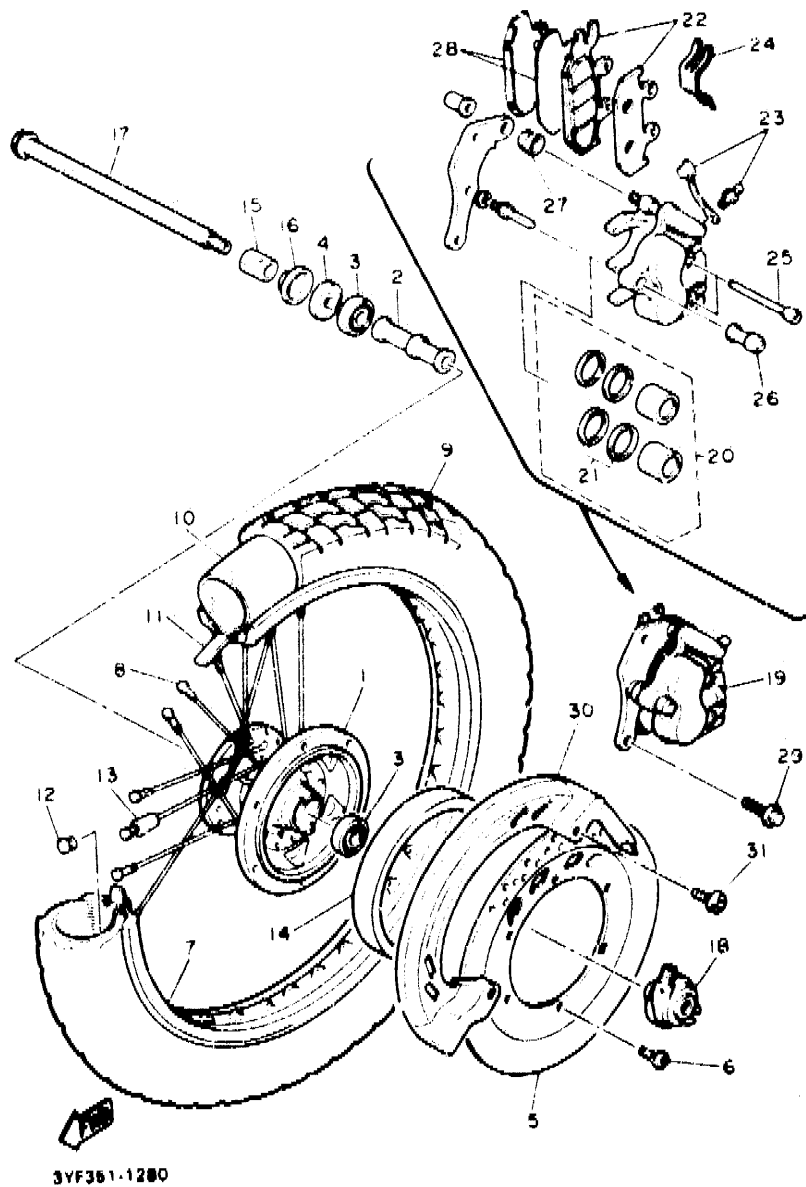

FIG. 2F RUEDA DELANTERA

REF. NO.	PIEZAS NO.	DESCRIPCION	CANTIDAD	SUMARIO
28	3YF-W2581-00	¡CUNA DE CALIBRE	1	
29	90105-10318	TORNILLO CON ARANDELA	2	
30	3YF-25715-60	CUBIERTA 1	1	UR VIVID MAGENTA SOLID 2 PARA PWS1
	3YF-25715-70	CUBIERTA 1	1	UR DARK GREENISH BLUE SOLID 2 PARA DGBS2
	3YF-25715-50	CUBIERTA 1	1	UR YAMAHA BLACK PARA YB
31	90149-06194	TORNILLO DE REGLAJE	2	

E6