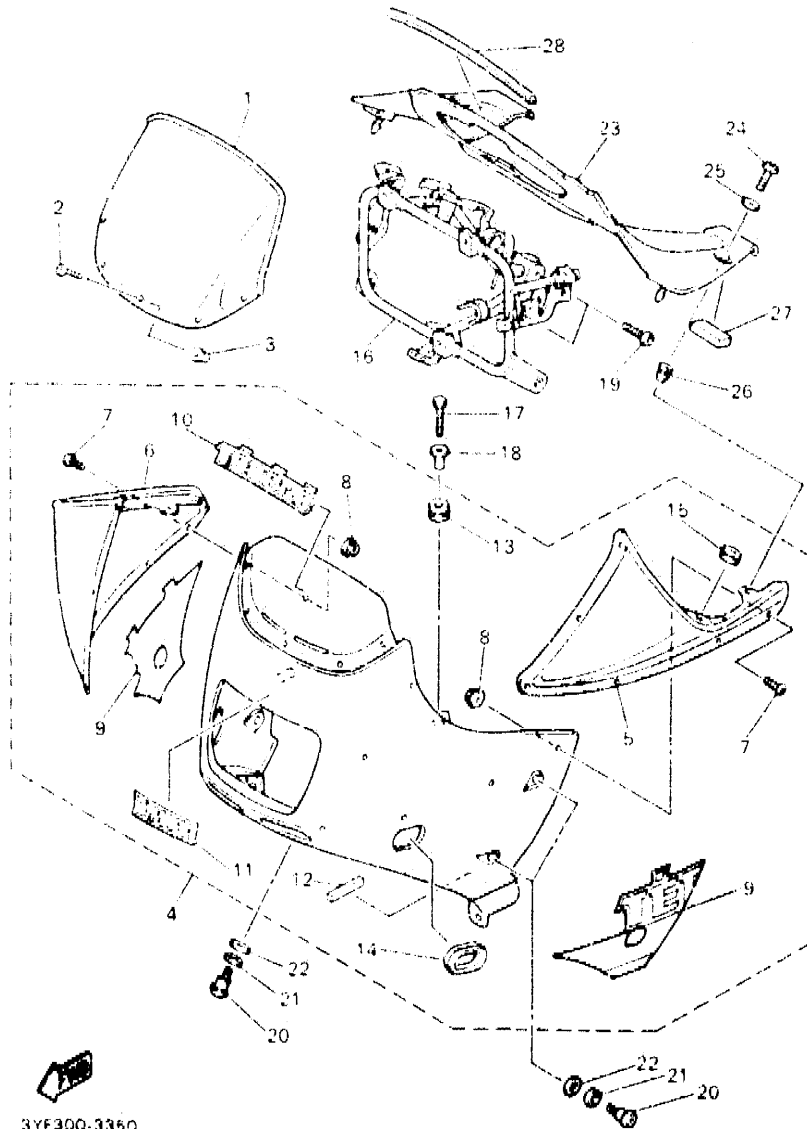

E12

FIG. 34 CILINDRO MAESTRO TRASERO

REF. NO.	PIEZAS NO	DESCRIPCION	CANTIDAD	SUMARIO
29	90461-10127	CRAMPA	1	
30	95811-06012	TORNILLO DE REBORDE	1	

**E13**

FIG 35 BOVEDA 1

REF NO	PIEZAS NO	DESCRIPCION	CANTIDAD	SUMARIO
1	3YF-28381-00	PARABRISA	1	
2	90150-05023	TORNILLO CABEZA REDONDA	5	
3	90179-05633	TUERCA	5	
* 4	3YF-Y2835-K0	COBERTURA COMPLETA	1	UR PURPLISH WHITE SOLID 1
	3YF-Y2835-L0	COBERTURA COMPLETA	1	UR DARK GREENISH BLUE SOLID 2
	3YF-Y2835-11	COBERTURA COMPLETA	1	UR YAMAHA BLACK (GRAY)
	3YF-Y2835-J0	COBERTURA COMPLETA	1	UR YAMAHA BLACK (VIOLET)
5	3YF-2834V-50	.PROTECTOR 1	1	UR PARA PWS1
	3YF-2834V-60	.PROTECTOR 1	1	UR PARA DGBS2
	3YF-2834V-40	.PROTECTOR 1	1	UR PARA YB
6	3YF-2834W-50	.PROTECTOR 2	1	UR PARA PWS1
	3YF-2834W-60	.PROTECTOR 2	1	UR PARA DGBS2
	3YF-2834W-40	.PROTECTOR 2	1	UR PARA YB
7	90150-05020	.TORNILLO CABEZA REDONDA	12	
8	95706-05500	.TUERCA DE REBORDE	12	
* 9	3YF-28390-60	.JUEGO DE CALCOMANIAS	1	UR PARA PWS1
	3YF-28390-70	.JUEGO DE CALCOMANIAS	1	UR PARA DGBS2
	3YF-28390-80	.JUEGO DE CALCOMANIAS	1	UR PARA YB (GRAY)
	3YF-28390-90	.JUEGO DE CALCOMANIAS	1	UR PARA YB (VIOLET)
*10	3YF-28315-60	.EMBLEMA	1	UR PARA PWS1
	3YF-28315-70	.EMBLEMA	1	UR PARA DGBS2
	3YF-28315-80	.EMBLEMA	1	UR PARA YB (GRAY)
	3YF-28315-90	.EMBLEMA	1	UR PARA YB (VIOLET)
*11	99234-00100	.EMBLEMA. yamaha	1	UR PARA PWS1
	99236-00100	.EMBLEMA. yamaha	1	UR PARA DGBS2. YB (GRAY)
	99237-00100	.EMBLEMA. yamaha	1	UR PARA YB (VIOLET)