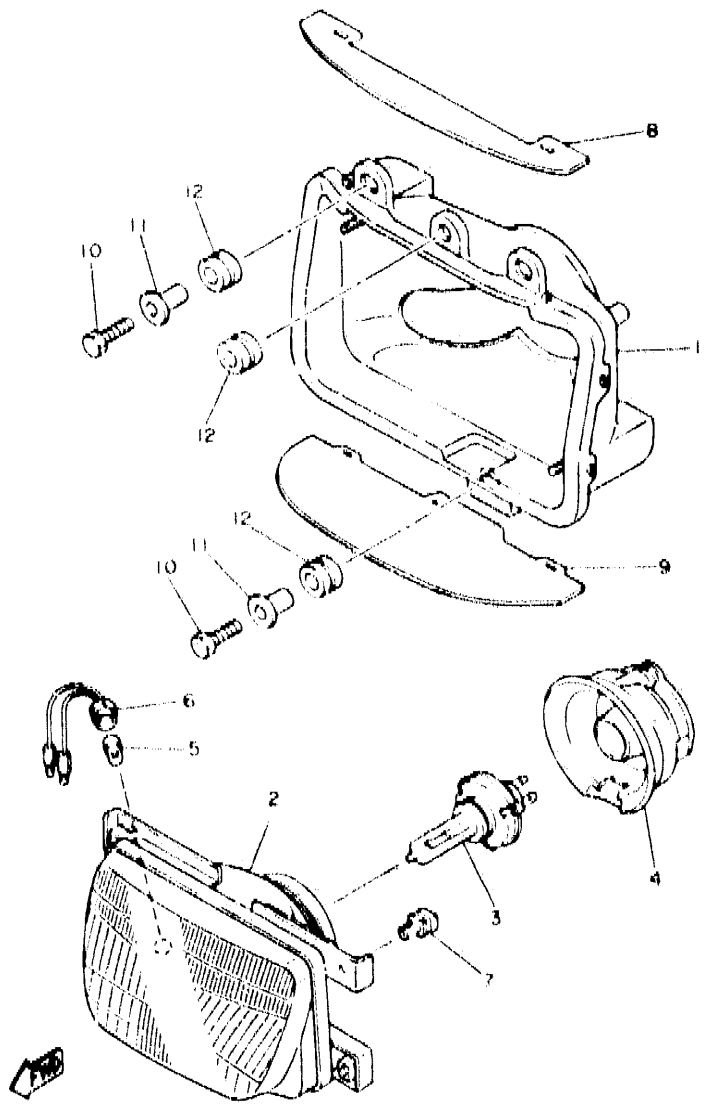

FIG. 39 FARO DELANTERO

REF. NO.	PIEZAS NO	DESCRIPCION	CANTIDAD	SUMARIO
1	3YF-84330-00	CUERPO COMPLETO	1	
2	3YF-84320-00	LENTE COMPLETO	1	
3	2F9-84314-00	BOMBILLA (12V 60/65W)	1	HALOGEN
4	2F9-84307-01	CUBIERTA DE ENCASTRE	1	
5	4E2-84347-00	BOMBILLA (12V-4W)	1	
6	3TB-84312-00	ENCASTRE	1	
7	3AJ-8431U-00	COJINETE	1	
8	3YF-84396-00	CUBIERTA	1	
9	3YF-84396-10	CUBIERTA	1	
10	97016-06025	PERNO	3	
11	90387-06388	CASQUILLO CON TORNILLO	3	
12	90480-14023	ANILLO PROTECTOR	4	

3YF332-1390

F5