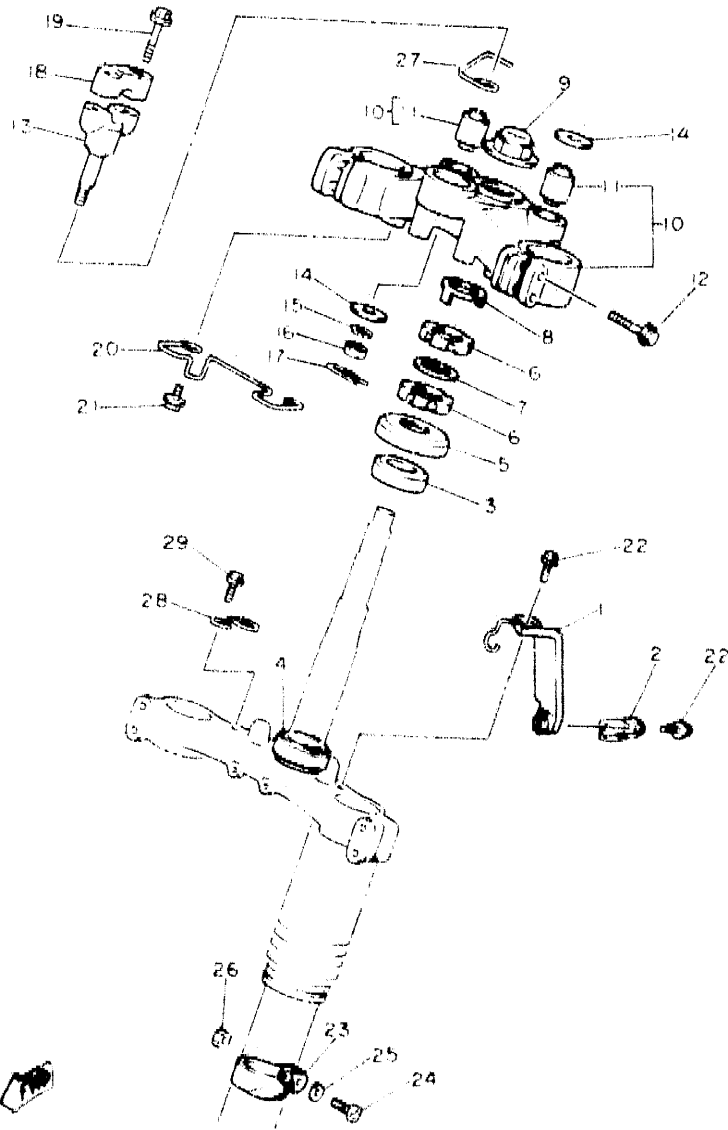

FIG. 24 DIRECCION

REF. NO.	PIEZAS NO.	DESCRIPCION	CANTIDAD	SUMARIO
29	95811-06010	TORNILLO DE RESORDE	1	

D11