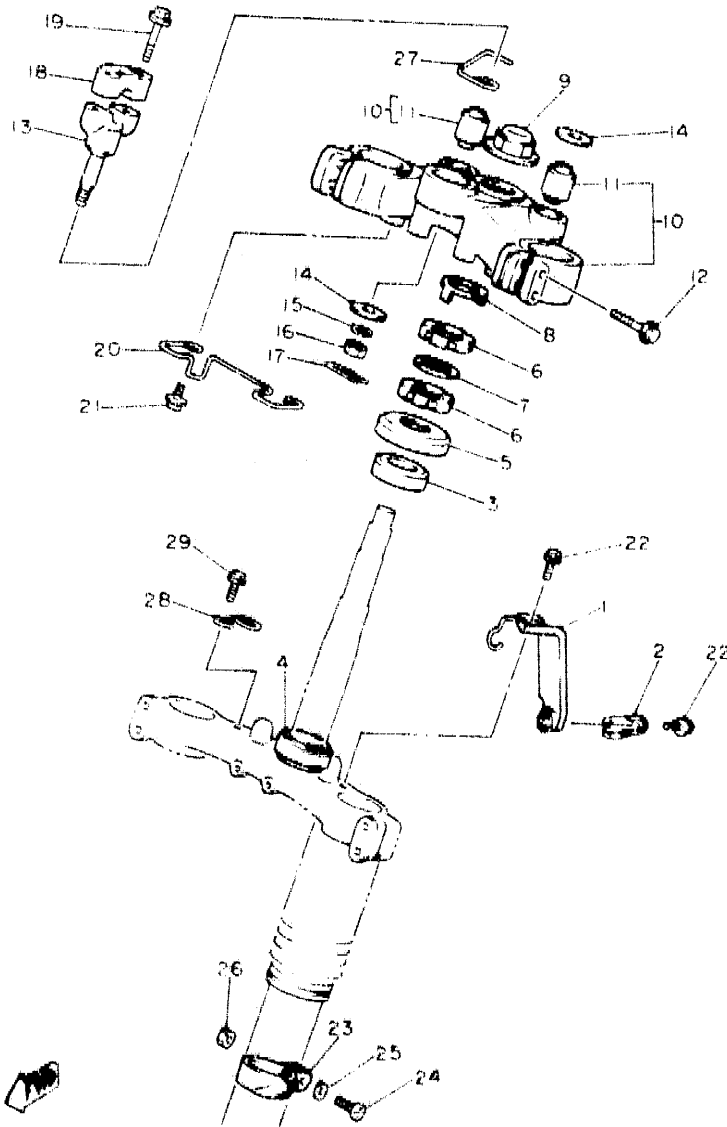

FIG. 24 DIRECCION

3YF351-1240

REF. NO.	PIEZAS NO.	DESCRIPCION	CANT. IDAD	SUMARIO
1	3YF 25876-00	SOPORTE DE MANGUERA FRENO 2	1	
2	90461-10127	GRAMPA	1	
3	93332-00001	COJINETE DE RODILLOS AHUSADO	1	
4	93332-00008	COJINETE DE RODILLOS AHUSADO	1	
5	3LD-23416-00	CUBIERTA DE BASE DE BOLA 2	1	
6	90179-25615	TUERCA	2	
7	90202-26142	ARANDELA DE PLANA	1	
8	3YF-23418-00	ARANDELA ESPECIAL	1	
9	90176-22050	TUERCA CORONA	1	
10	3LD-W2341-00-98	FIJADOR DE MANIJA	1	LOW GLOSS BLACK
11	3Y6-23434-00	SOPORTE DE AMORTIGUADOR	2	
12	91026-08040	TORNILLO DE FIJACION	4	
13	3AJ-23442-00-98	SOPORTE DE MANUBRIO INFERIOR	2	LOW GLOSS BLACK
14	90201-100A1	ARANDELA PLANA	3	
15	92901-10100	ARANDELA PLANA	2	
16	95303-10700	TUERCA	2	
17	90468-12006	PRESILLA	2	
18	1E6-23441-00	SOPORTE DE MANUBRIO	2	
19	95026-08035	TORNILLO DE FIJACION	4	
20	3LD-2331E-00	GUIA DE CABLE	1	
21	91026-06012	TORNILLO DE FIJACION	2	
22	95811-06012	TORNILLO DE REBORDE	2	
23	3LD-23318-00	SOSTEN DE CABLE 1	1	
24	98501-05020	TORNILLO DE CABEZA CRUZADA	1	
25	92901-05600	ARANDELA PLANA	1	
26	95303-05600	TUERCA	1	
27	3AJ-23389-00	GUIA DE CABLE	1	
28	3YF-2331E-00	GUIA DE CABLE	1	

D10