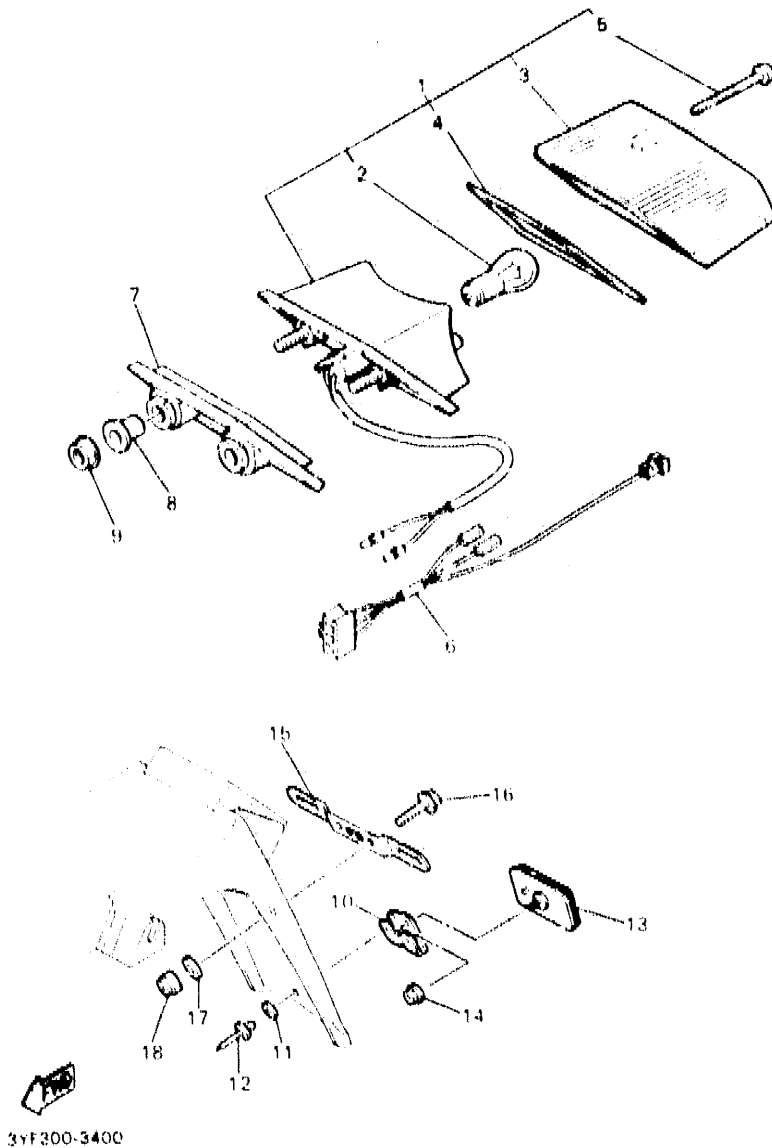

FIG. 40 LUZ DE COLA

REF. NO.	PIEZAS NO.	DESCRIPCION	CANTIDAD	SUMARIO
1	1XL-84710-EO	CONJT. FARO TRASERO	1	
2	31L-84714-00	.BOMBILLA (12V 21/5W)	1	
3	53V-84721-40	.LENTE DE FARO TRASERO	1	
4	34Y-84723-EO	.EMPAQUE LENTE FARO TRASERO	1	
5	97706-40630	.TORNILLO rosca chapa	2	
6	3TB-84717-00	CABLE DE FARO TRASERO	1	
7	34X-84627-00	AMORTIGUADOR	1	
8	90387-07391	CASQUILLO CON VALONA	2	
9	95701-08500	TUERCA DE SUJECCION	2	
10	33G-85132-02	SOPORTE DE REFLECTOR 1	1	
11	90201-044A2	ARANDELA PLANA	2	
12	90267-40090	REMACHECIEGO	2	
13	3G1-85130-01	REFLECTOR TRASERO COMPLETO	1	
14	95701-08500	TUERCA DE SUJECCION	1	
15	3YF-84751-00	SOPORTE DE LICENCIA	1	
16	95026-06012	TORNILLO DE FIJACION	2	
17	90201-08059	ARANDELA PLANA	2	
18	95316-06600	TUERCA	2