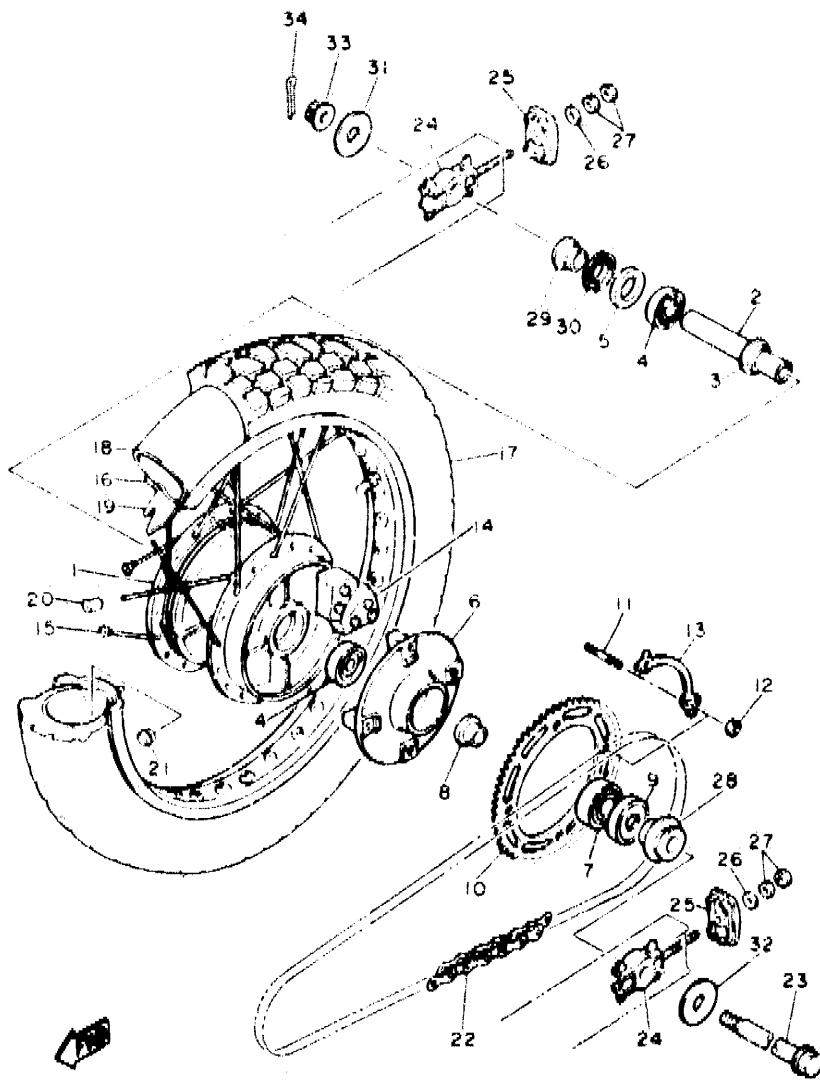

FIG. 29 RUEDA TRASERA

3YF351-1290

REF. NO	PIEZAS NO.	DESCRIPCION	CANTIDAD	SUMARIO
27	95303-08600	TUERCA	4	
28	43F-25383-00	COLLAR DE RUEDA	1	
29	90387-174F0	CASQUILLO CON VALONA	1	
30	36R-25367-00	CUBIERTA DE MASA PARA POLVO	1	
31	90201-177K7	ARANDELA PLANA	1	
32	90201-165L8	ARANDELA PLANA	1	
33	90171-16024	TLERCAENTALLADA	1	
34	81401-30030	CHAVETA	1	

E7