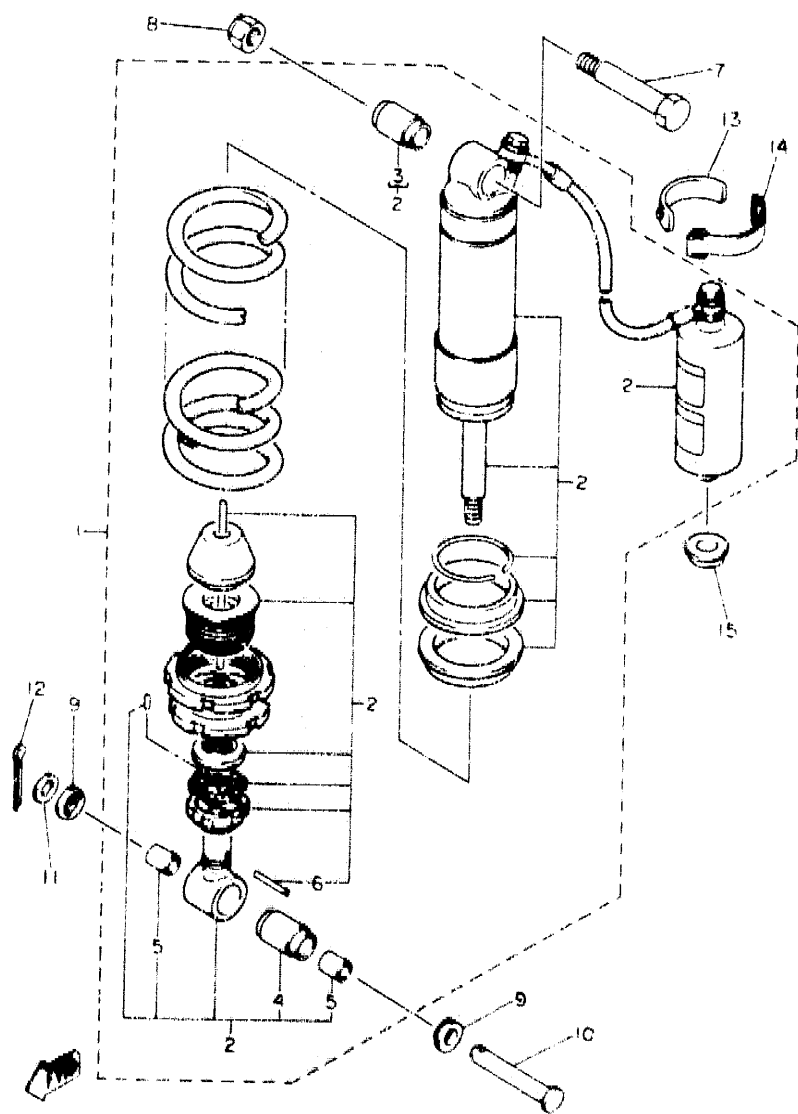

FIG. 23 SUSPENSION TRASERO

REF NO	PIEZAS NO.	DESCRIPCION	CANTIDAD	SUMARIO
1	3YF-22210-20-33	AMORTIGUADOR TRASERO COMPLETO	1	YAMAHA BLACK
2	3YF-22201-02	..SUBENSAMBLE DE AMORTIGUADOR	1	
3	3YF-22216-01	..BUJE DEL AMORTIGUADOR TRASER	1	
4	34L-22226-01	..BUJE DE AMORTIGUADOR INFERI	1	
5	80380-14130	..CASQUILLO SOLIDO	2	
6	93604-26132	..PASADOR DE CLAVIJA	1	
7	90101-12742	TORNILLO	1	
8	95611-12100	TUERCA U	1	
9	34L-22129-00	TAPA DE EMPUJE C	2	
10	90240-14106	PASADOR CON HOYO	1	
11	92990-14600	ARANDELA PLANA	1	
12	91401-30030	CHAVETA	1	
13	24X-22261-00	AMORT SUB-DEPOSITO	1	
14	24X-22262-00	SOPORTE SUB-DEPOSITO	1	
15	90480-17359	ANILLO PROTECTOR	1	

Do