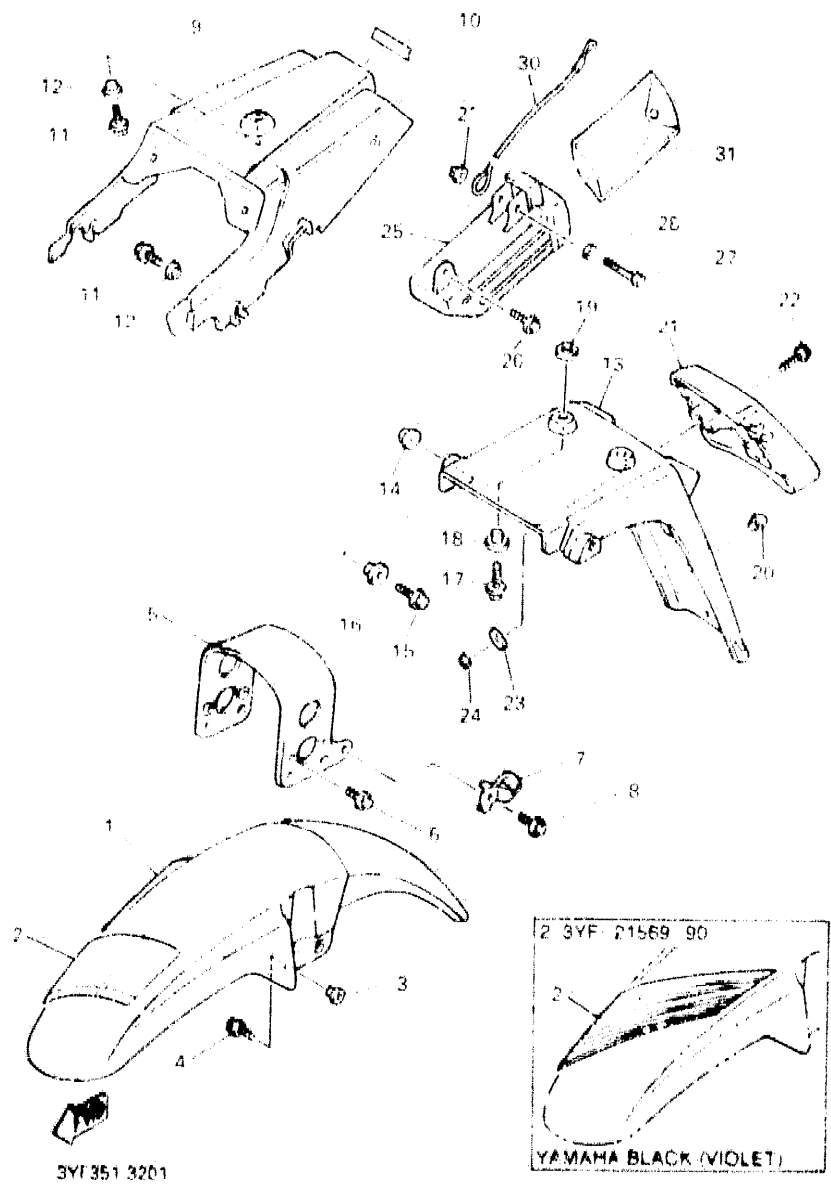

D2

FIG. 19 CUADRO

REF NO	PIEZAS NO	DESCRIPCION	CANTIDAD	SUMARIO
29	90467-10008	RESILLA	2	
30	317-2139X-00	AMORTIGUADOR	1	

3Y1351-1190

**D3**

FIG. 20 GUARDABARRO

REF. NO.	PIEZAS NO	DESCRIPCION	CANTIDAD	SUMARIO
1	3LD-21511-00-P1	GUARDABARRO DELANTERO	1	UR PURPLISH WHITE SOLID 1
	3LD-21511-00-P2	GUARDABARRO DELANTERO	1	UR DARK GREENISH BLUE SOLID 2
	3LD-21511-00-33	GUARDABARRO DELANTERO	1	UR YAMAHA BLACK
2	3YF-21569-60	GRAFICO 1	1	UR PARA FWS1
	3YF-21569-70	GRAFICO 1	1	UR PARA DGBS2
	3YF-21569-80	GRAFICO 1	1	UR PARA YB (GRAY)
	3YF-21569-90	GRAFICO 1	1	UR PARA YB (VIOLET)
3	90387-061F9	CASQUILLO CON VALONA	4	
4	95811-06016	TORNILLO DE REBORDE	4	
5	3YF-21512-00	SOPORTE DE GUARDABARRO	1	
6	95826-06010	TORNILLO DE DRENAJE	4	
7	3YF-25875-00	SOPORTE DE MANGUERA FRENO 1	1	
8	95811-06012	TORNILLO DE REBORDE	1	
9	3YF-21611-00	GUARDABARRO TRASERO	1	
10	99246-00080	EMBLEMA Yamaha	1	
11	97003-06012	PERNO	3	
12	90387-07717	CASQUILLO CON VALONA	3	
13	2KF-21685-01	SOPORTE DE LICENCIA	1	
14	95706-06500	TUERCA DE REBORDE	2	
15	95816-06016	TORNILLO DE REBORDE	2	
16	90387-06648	CASQUILLO CON VALONA	2	
17	90119-06061	TORNILLO CON ARANDELA	2	
18	90387-062M5	CASQUILLO CON VALONA	2	
19	3YF-21649-00	AMORTIGUADOR	2	
20	42U-21639-00	AMORTIGUADOR 2	1	
21	3TB-2163A-00	CUBIERTA TRAS GUARDABARRO 1	1	
22	97001-06025	PERNO	2	
23	90201-06059	ARANDELA PLANA	2	
24	95316-06600	TUERCA	2	
25	3YF-21107-00	CAJA DE HERRAMIENTAS COMPL	1	
26	90119-06118	TORNILLO CON ARANDELA	1	
27	97026-06045	PERNO	1	