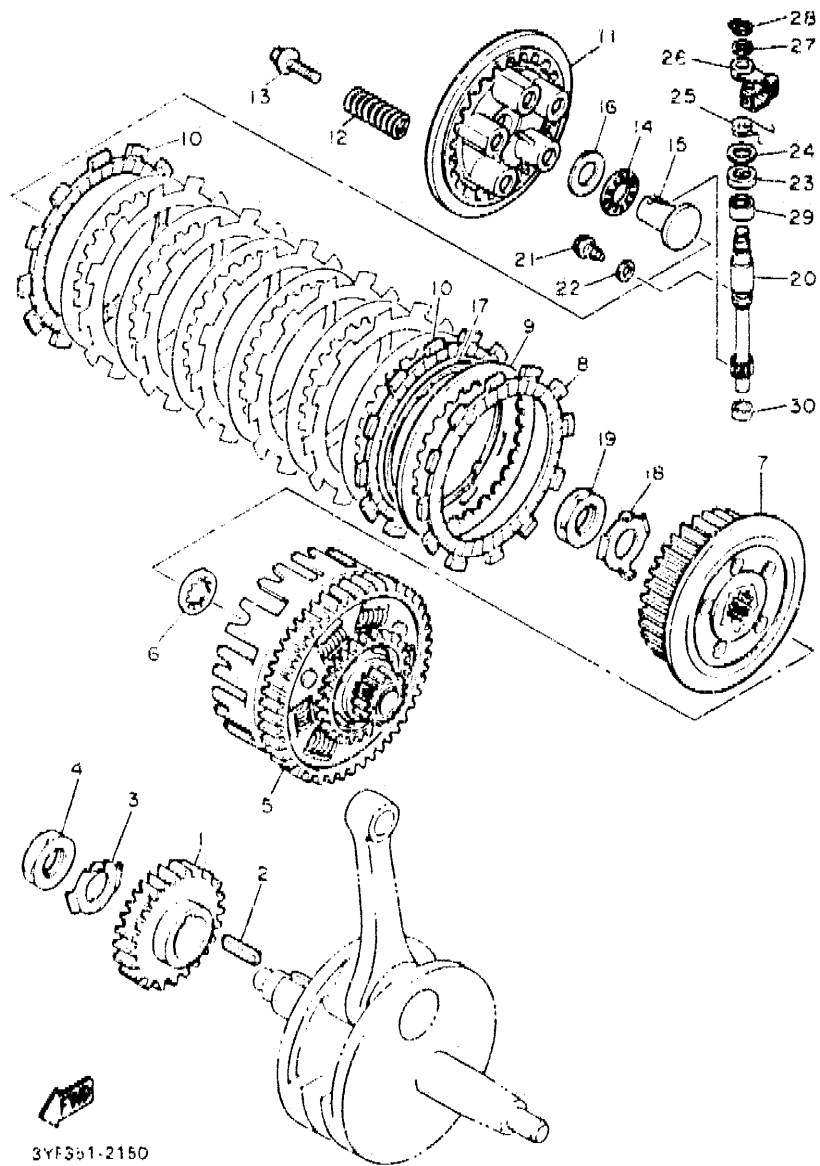

FIG. 15 EMBRAGUE

REF. NO.	PIEZAS NO.	DESCRIPCION	CANT. IDAD	SUMARIO
29	93315-31502	COJINETE DE RODILLOS	1	
30	93315-10638	COJINETE DE RODILLOS	1	

C11