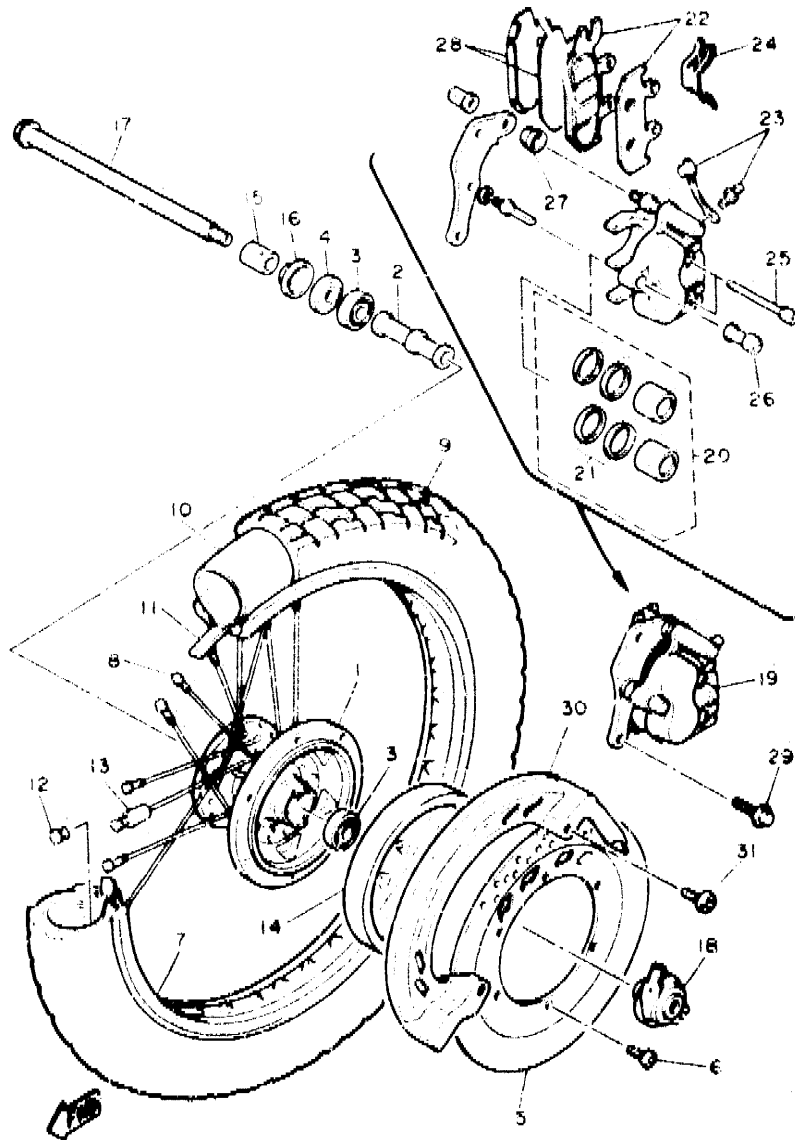

FIG. 28 RUEDA DELANTERA

3YF361-1280

REF. NO.	PIEZAS NO	DESCRIPCION	CANTIDAD	SUMARIO
1	3YF-25111-00-98	MASA DELANTERA	1	LOW GLOSS BLACK
2	90560-15240	SEPARADOR	1	
3	93306-20209	COJINETE (B6202)	2	
4	93102-20281	SELLO ACEITE (SD 20-35 5)	1	
5	3YF-2582T-00	DISCO DE FRENO (IZQUIERDO)	1	
6	90109-081F0	PERNO	6	
7	94418-21486	ARO (1 85-21)	1	SILVER
8	34L-25104-00	JUEGO DE RAYOS DELANTERO	1	
9	94109-214Y3	NEUMATICO (MCS 90/90-21 54S)	1	UR BRIDGESTONE
	94109-212Y8	NEUMATICO (90/90-21 54S TRAIL)	1	UR DUNLOP
10	94227-21123	TUBO (2 75-21)	1	BRIDGESTONE
11	94330-21084	BANDA DE ARO (3 00-21)	1	BRIDGESTONE
12	90480-1006E	ANILLO PROTECTOR	1	
13	156-25398-00	CONTRAPESO DE RUEDA	1	UN
14	3YF-25336-00	RESORTE 2	1	
15	90387-152J3	CASQUILLO CON VALONA	1	
16	322-25118-00	CUBIERTA DE MASA PARA POLVO	1	
17	55U-25181-01	EJE DE LA RUEDA	1	
18	34L-25190-01	UNIDAD DE ENGRANAJE COMPLETA	1	
19	3YF-2580T-00	CALIBRE COMPLETO (IZQUIERDO)	1	
20	3YF-W0057-00	PISTON COMPLETO PINZA	1	
21	3GD-W0047-00	JUEGO DE RETENES DE PINZA	2	
22	3YF-W0046-00	JUEGO DE COJIN DE FRENO	1	
23	36Y-W0048-00	CJTO TORNILLO DE PURGA	1	
24	3TB-25919-00	SOPORTE DE PASTILLAS	1	
25	3TB-25933-00	PASADOR	2	
26	1UY-25837-51	FUNDA	1	
27	3JD-25917-00	FUNDA DE CALIBRE	1