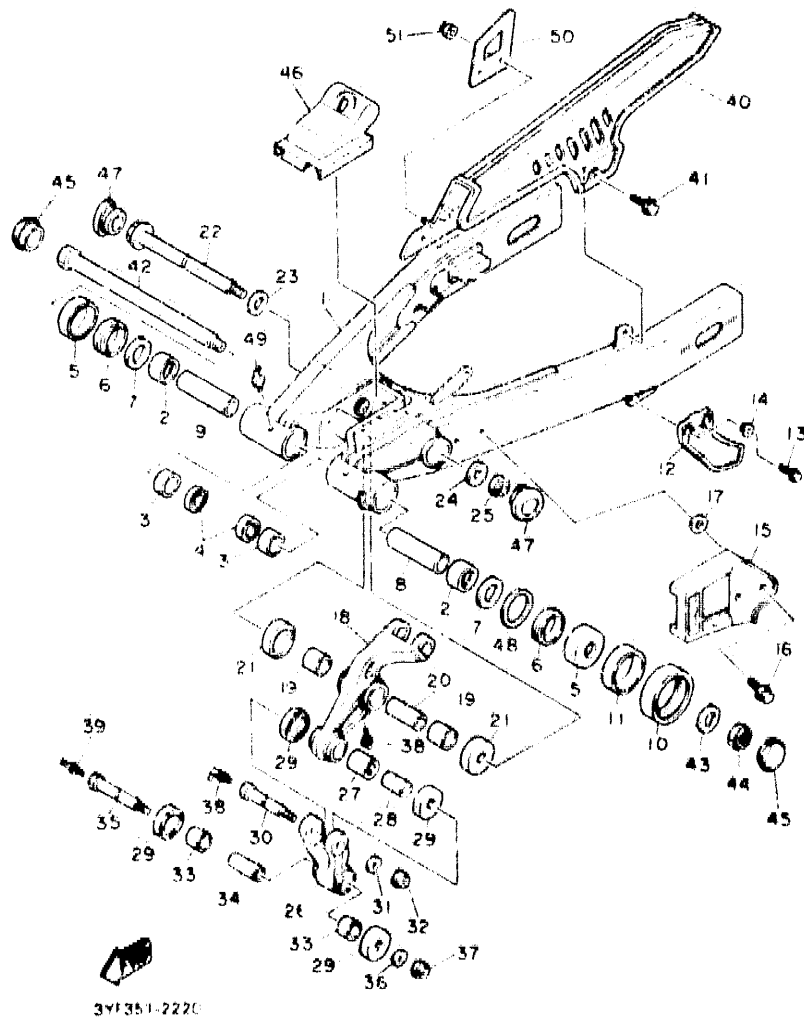

FIG. 22 BRAZO TRASERO

REF. NO	PIEZAS NO.	DESCRIPCION	CANT. IDAD	SUMARIO
29	23X-22129-00	TAPA DE EMPUJE 2	4	
30	90109-10759	PERNO	1	
31	90201-100E9	ARANDELA PLANA	1	
32	90185-10120	TUERCA AUTOBLOCANTE	1	
33	90380-20123	BUJE	2	
34	90387-122J6	CASQUILLO CON VALONA	1	
35	90109-10760	PERNO	1	
36	90201-100E9	ARANDELA PLANA	1	
37	90185-10120	TUERCA AUTOBLOCANTE	1	
38	93700-06005	BOQUILLA DE ENGRASAR	2	
39	93700-06004	BOQUILLA DE ENGRASAR	1	
40	3TB-22311-00	CABRECADENA	1	
41	90119-06117	TORNILLO CON ARANDELA	2	
42	4G0-22141-00	EJE DEL BARCULANTE	1	
43	90201-15238	ARANDELA PLANA	1	
44	90185-14070	TUERCA AUTOBLOCANTE	1	
45	3LD-2219X-01	CUBIERTA	2	
46	3YF-22189-00	FLUNDA DE GOMA	1	
47	34L-22117-00	TAPA	2	
48	90201-251F6	ARANDELA, placa (0.3T)	1	
49	93700-06005	BOQUILLA DE ENGRASAR	2	
50	2KF-27491-00	PROTECTOR	1	
51	95303-06800	TUERCA	2	

Ds