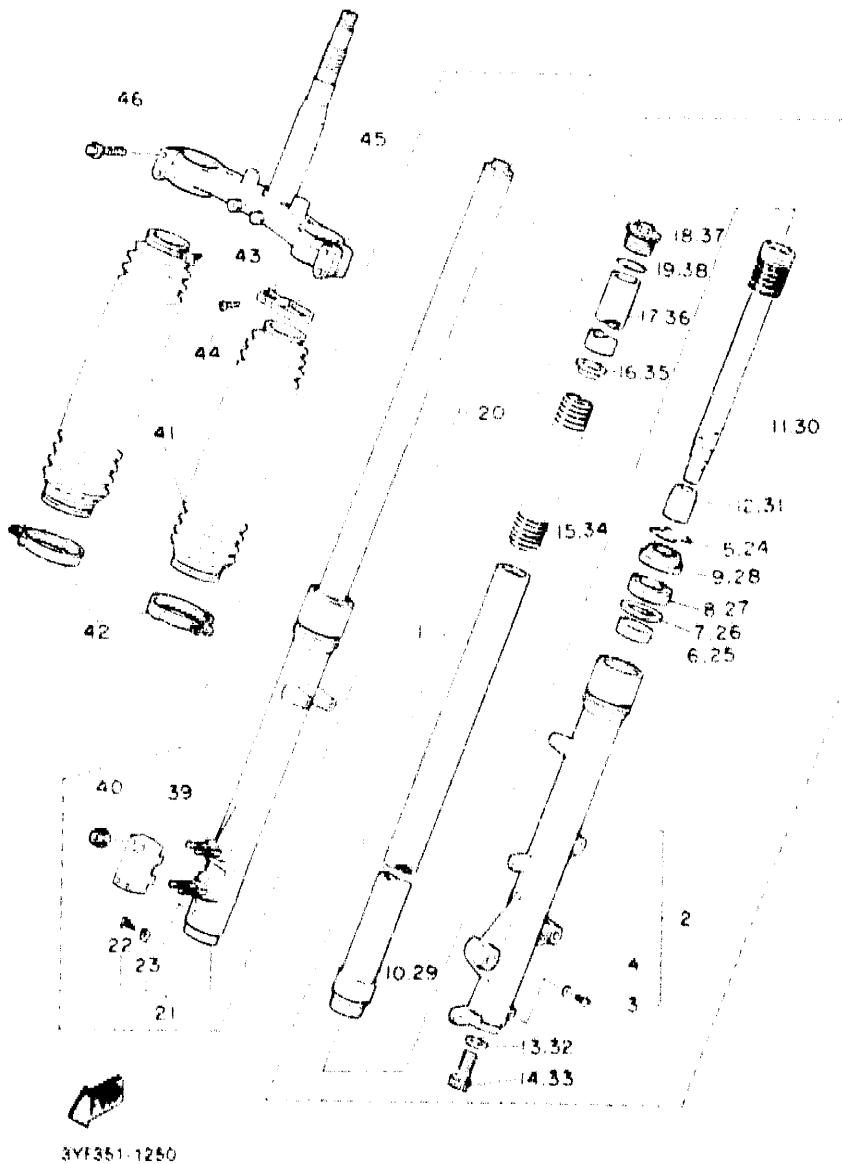

FIG. 25 HORQUILLA DELANTERA

REF NO	PIEZAS NO.	DESCRIPCION	CANTIDAD	SUMARIO
29	3YF-23110-00	.TUBO INTERIOR COMPLETO 1	1	
30	3YF-23170-10	.CILINDRO COMPL DE HORQ DELAN	1	
31	3GM-23173-00	.VASTAGO AHUSADO	1	
32	4V4-23158-L0	.EMPAQUE	1	
33	4V4-23181-L0	.TORNILLO CABEZAHEXAGONAL	1	
34	3YF-23141-00	.RESORTE HORQUILLA DELANT	1	
35	4V4-23142-L0	.ASIENTO DEL MUELLE SUPERIOR	1	
36	3YF-23118-00	.SEPARADOR	1	
37	3LD-23111-00	.TAPON	1	
38	4V4-23188-L0	.ANILLO O	1	
39	1LX-23167-L0	.SOSTENDE EJE	1	
40	2KF-23127-01	.TUERCADE TUBO EXTERIOR	4	
*41	3LD-23191-40	FUNDA	2	UR DEEP VIOLET BOWIE PARA PASO DGB52 YB (VIOLET)
	3YF-23191-20	FUNDA	2	UR YAMAHA BLACK PARA YB (GRAY)
42	3LD-23489-00	BANDA	2	
43	43M-23192-L0	BANDA	2	
44	98506-04018	TORNILLO de cabeza cruzada	2	
45	3YF-23340-00	PLATINA INFERIOR COMPLETA	1	
46	3YF-23181-00	TORNILLO CABEZAHEXAGONAL	4