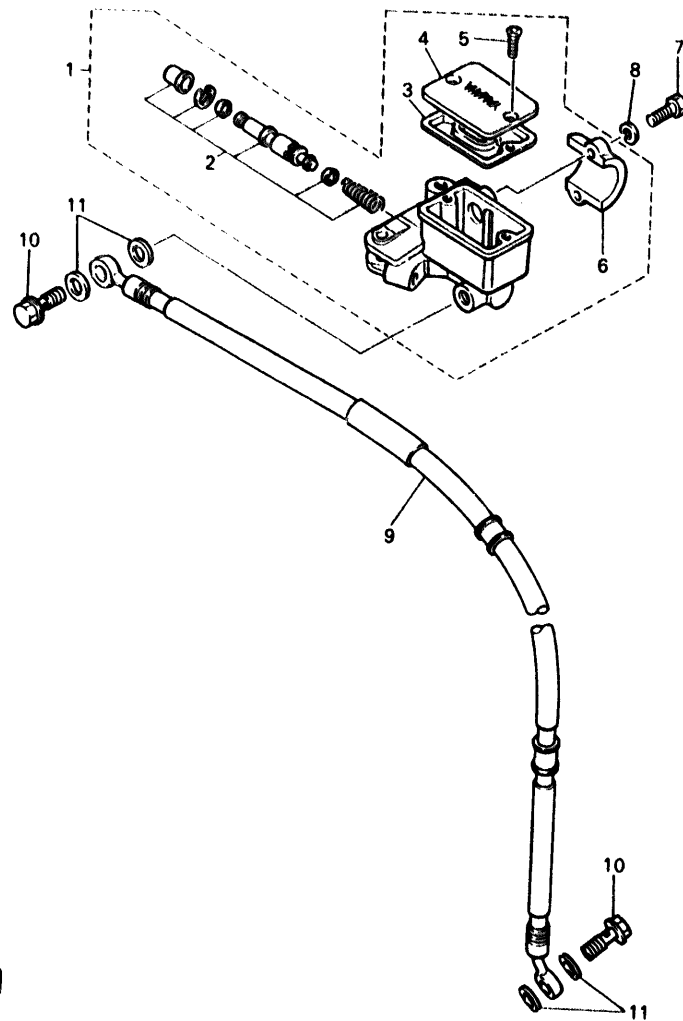

FIG. 32 CILINDRO MAESTRO DELANTERO

REF. NO.	PIEZAS NO.	DESCRIPCION	CANT-IDAD	SUMARIO
1	3YF-2583T-00	CILINDRO MAESTRO COMPLETO	1	
2	4H7-W0041-00	JUEGO DE CILINDRO MAESTRO	1	
3	4K0-25854-00	DIAFRAGMA TANQUE RESERVA	1	
4	3GM-25852-01	TAPA DE TANQUE DE RESERVA	1	
5	98706-04012	TORNILLO CON CABEZA PLANA	2	
6	4L0-25867-00	SOPORTE DE CILINDRO MAESTRO	1	
7	97007-06025	PERNO	2	
8	92907-06100	ARANDELA	2	
9	3YF-25872-01	MANGUERA DE FRENO 1	1	
10	90401-10159	PERNO DE UNION	2	
11	90201-10118	ARANDELA PLANA	4	

4MY351-4320

E9