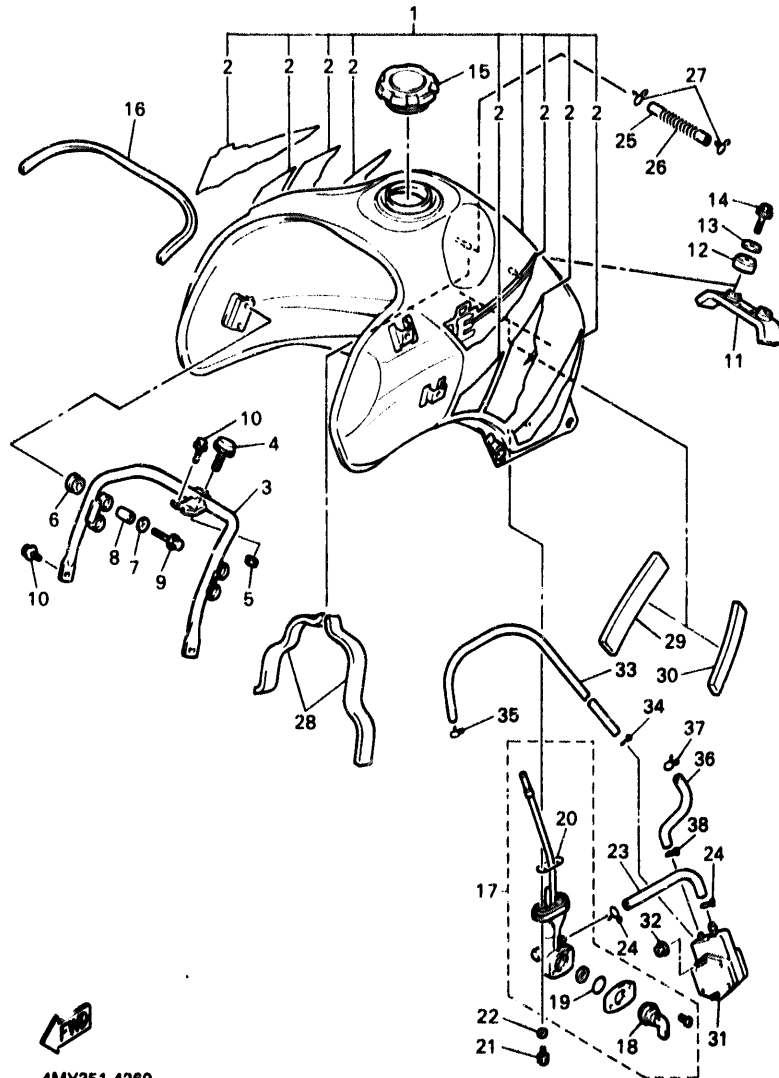

FIG. 26 DEPOSITO DE COMBUSTIBLE

4MY351-4260

REF. NO.	PIEZAS NO.	DESCRIPCION	CANTIDAD	SUMARIO
27	90467-10008	PRESILLA	2	
28	3YF-2414H-00	EQUILIBRIO, CUBIERTA	2	
29	3YF-2414J-00	EQUILIBRIO, CUBIERTA	1	
30	3UL-24181-00	AMORTIGUADOR DE MONTAJE	1	
31	3LD-13910-00	BOMBA DE COMBUSTIBLE COMPLETA	1	
32	95701-05500	TUERCA DE SUJECCION	2	
33	1VJ-13929-00	TUBO	1	
34	90467-08017	PRESILLA	1	
35	90467-08021	PRESILLA	1	
36	3YF-14294-00	MANGUERA	1	
37	90467-09006	PRESILLA	1	
38	90467-10008	PRESILLA	1