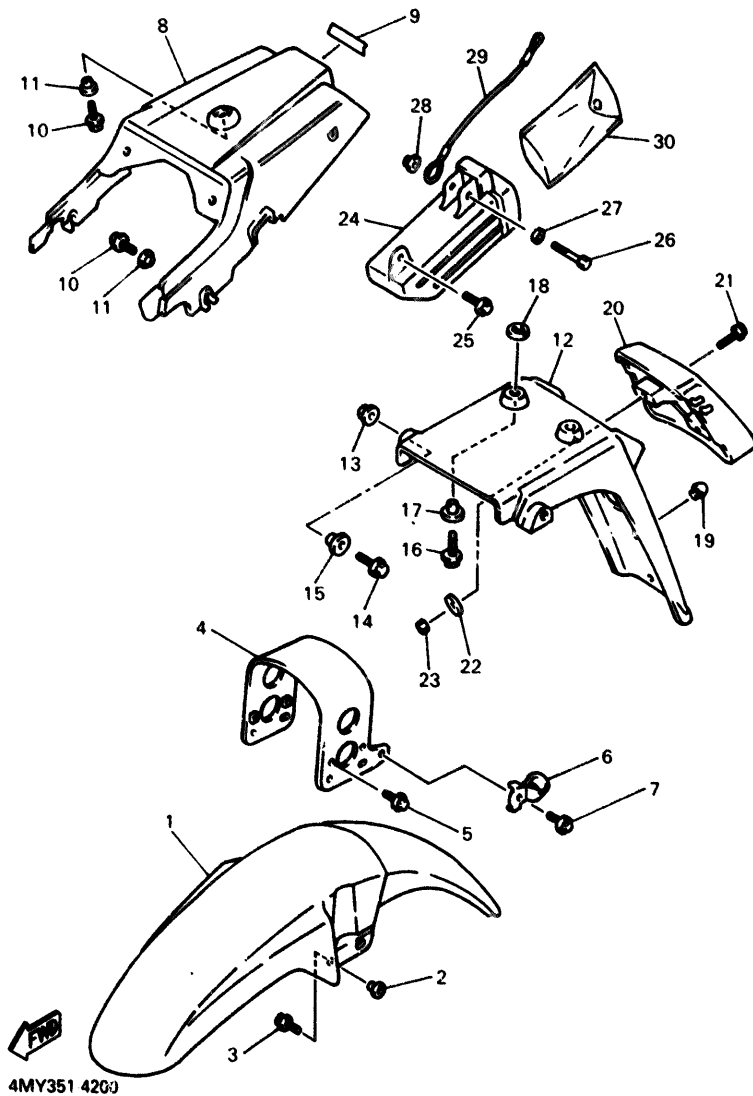

FIG. 19 CUADRO

REF. NO.	PIEZAS NO.	DESCRIPCION	CANTIDAD	SUMARIO
29	90467-10008	PRESILLA	2	
30	90464-20044	BRIDA	1	

4MY351-4190

**D3**

FIG. 20 GUARDABARRO

REF. NO.	PIEZAS NO.	DESCRIPCION	CANTIDAD	SUMARIO
1	3LD-21511-00-0X	GUARDABARRO DELANTERO	1	UR DARK BLUE COCKTAIL 2 UR YAMAHA BLACK
	3LD-21511-00-33	GUARDABARRO DELANTERO	1	
2	90387-061F9	CASQUILLO CON VALONA	4	
3	95817-06016	TUERCA DE REBORDE	4	
4	3YF-21512-00	SOPORTE DE GUARDABARRO	1	
5	95807-06010	TUERCA DE REBORDE	4	
6	3YF-25875-00	SOPORTE DE MANGUERA FRENO 1	1	
7	95811-06012	TORNILLO DE REBORDE	1	
8	3YF-21611-00	GUARDABARRO TRASERO	1	
9	99246-00080	EMBLEMA, YAMAHA	1	
10	97007-06012	PERNO	3	
11	90387-07717	CASQUILLO CON VALONA	3	
12	2KF-21685-01	SOPORTE DE LICENCIA	1	
13	95707-06500	TUERCA DE BRIDA	2	
14	95807-06016	TUERCA DE REBORDE	2	
15	90387-06648	CASQUILLO CON VALONA	2	
16	90119-06061	TORNILLO CON ARANDELA	2	
17	90387-062M5	CASQUILLO CON VALONA	2	
18	3YF-21649-00	AMORTIGUADOR	2	
19	42U-21639-00	AMORTIGUADOR 2	1	
20	3TB-2163A-00	CUBIERTA TRAS GUARDABARRO 1	1	
21	97007-06025	PERNO	2	
22	90201-06059	ARANDELA PLANA	2	
23	95307-06600	TUERCA	2	
24	3YF-21107-00	CAJA DE HERRAMIENTAS COMPL.	1	
25	90119-06044	TORNILLO CON ARANDELA	1	
26	97007-06040	PERNO	1	
27	90201-06059	ARANDELA PLANA	1	