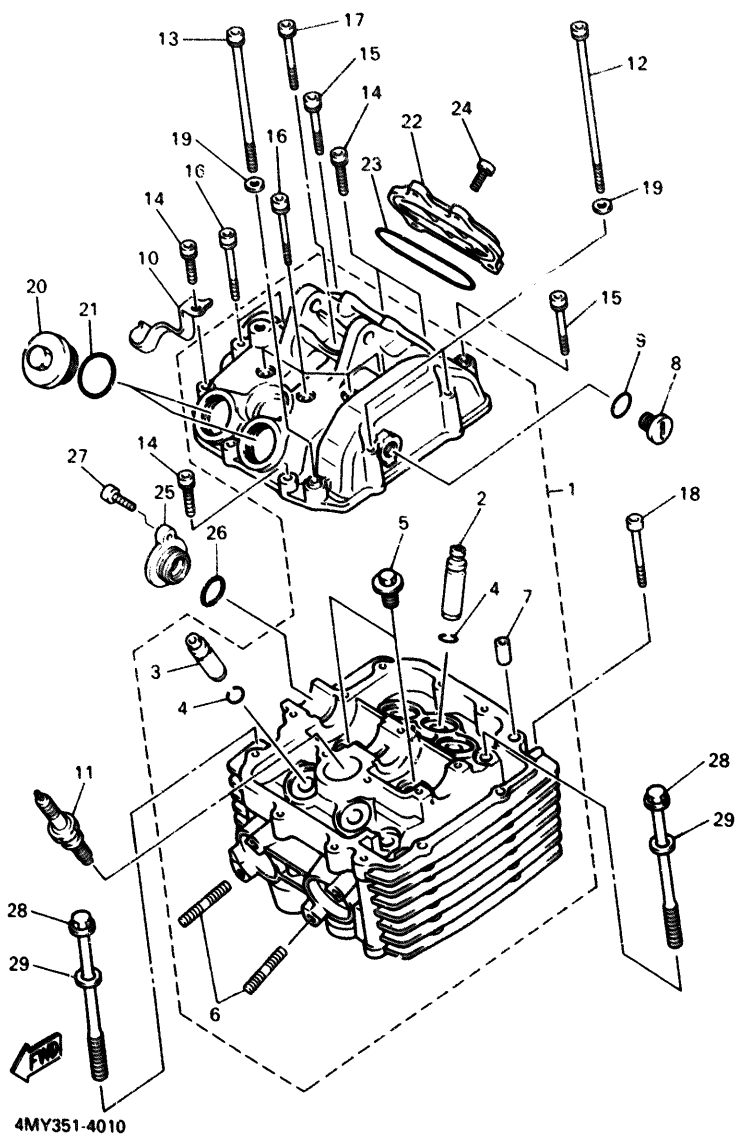

FIG. 1 CULATA DE CILINDRO

REF. NO.	PIEZAS NO.	DESCRIPCION	CANTIDAD	SUMARIO
29	90201-096J9	ARANDELA PLANA	4