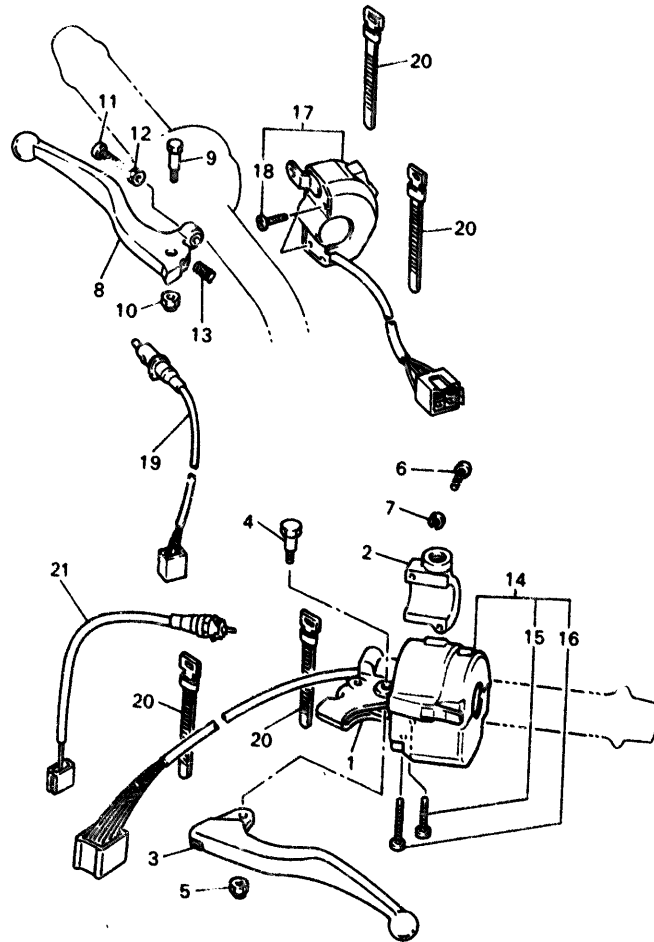

FIG. 41 INTERRUPTOR DE MANIJA • PALANCA

REF. NO.	PIEZAS NO.	DESCRIPCION	CANTIDAD	SUMARIO
1	1LN-82911-00	SOPORTE DE LEVA 1	1	
2	33G-82913-00	SOPORTE DE LEVA INFERIOR 1	1	
3	3FY-83912-01	PALANCA 1	1	
4	90109-06799	PERNO	1	
5	95607-06100	TUERCA AUTOBLOCANTE	1	
6	98507-05020	TORNILLO DE CABEZA CON PLANA	2	
7	92907-05100	ARANDELA	2	
8	3FY-83922-00	PALANCA 2	1	
9	90109-062A8	PERNO	1	
10	95607-06100	TUERCA AUTOBLOCANTE	1	
11	90149-06153	TORNILLO DE REGLAJE	1	
12	90170-06010	TUERCA	1	
13	90501-10312	RESORTE DE COMPRESION	1	
14	4MY-83969-00	INTERRUPTOR DE MANIJA 5	1	
15	98506-05030	•TORNILLO, DE CABEZA CRUZADA	1	
16	98506-05040	•TORNILLO, DE CABEZA CRUZADA	1	
17	3YF-83975-01	INTERRUPTOR MANIJA 2	1	
18	98506-05018	•TORNILLO, DE CABEZA CRUZADA	2	
19	4FU-83980-00	INTERRUPPARADA DELANTERO	1	
20	437-83936-01	BANDA DE CABLE DE INTERRUPTOR	4	
21	3YF-82917-00	INTERRUPTOR	1	

4MY351-4410