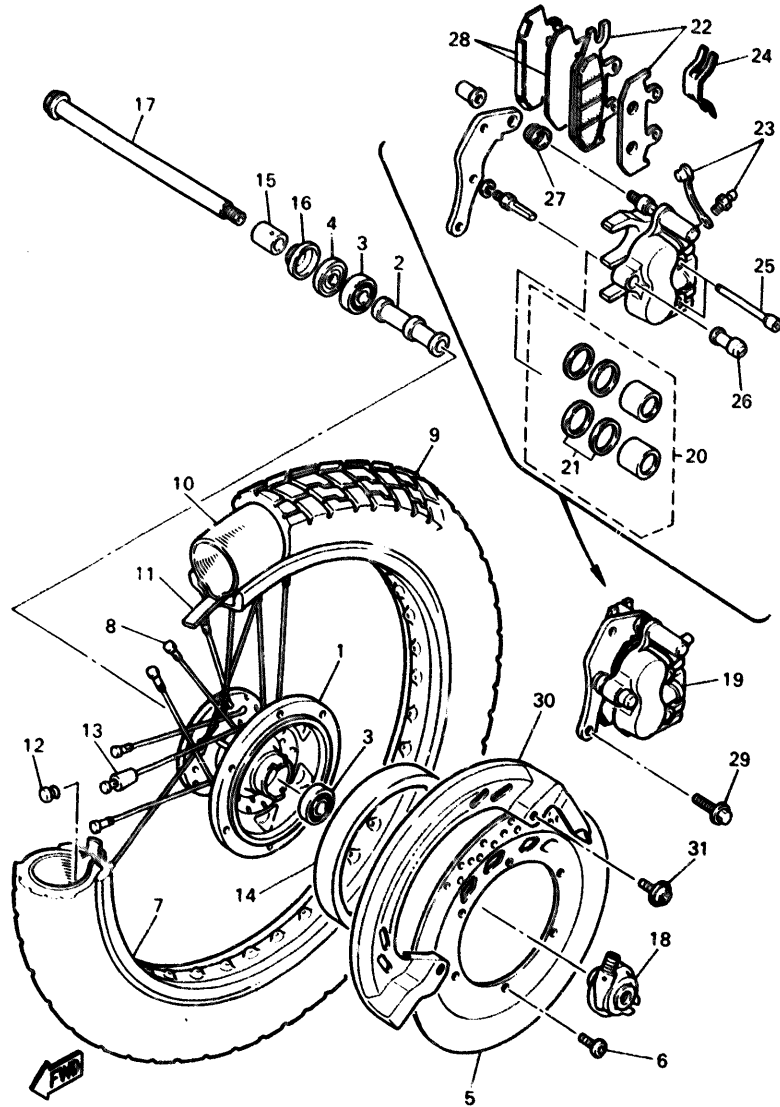

FIG. 28 RUEDA DELANTERA

4MY351-4280

REF. NO.	PIEZAS NO.	DESCRIPCION	CANTIDAD	SUMARIO
27	3JD-25917-00	•FUNDA DE CALIBRE	1	
28	3YF-W2581-00	•CUNA DE CALIBRE	1	
29	90105-10316	TORNILLO CON ARANDELA	2	
30	3YF-25715-50	CUBIERTA 1	1	YAMAHA BLACK
31	90159-06181	TORNILLO CON VALONA	2