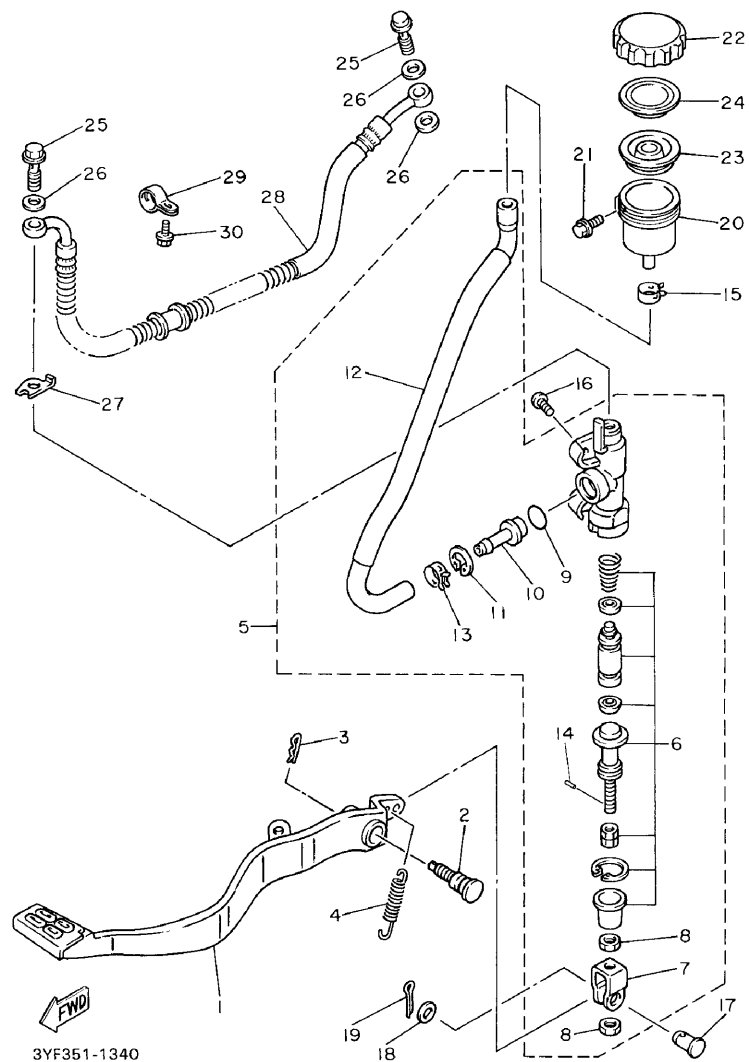

FIG. 34 CILINDRO MAESTRO TRASERO

REF. NO.	PIEZAS NO.	DESCRIPCION	CANTIDAD	SUMARIO
29	90461-10127	GRAPA	1	
30	95811-06012	TORNILLO DE REBORDE	1	

3YF351-1340