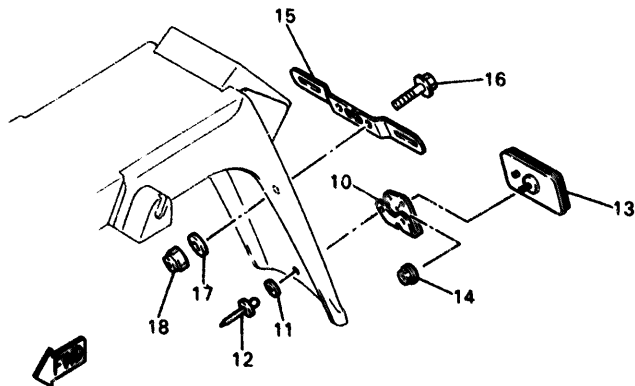

FIG. 40 LUZ DE COLA

REF. NO.	PIEZAS NO.	DESCRIPCION	CANTIDAD	SUMARIO
1	1XL-84710-E0	CONJT. FARO TRASERO	1	
2	31L-84714-00	•BOMBILLA (12V-21/5W)	1	
3	53V-84721-40	•LENTE DE FARO TRASERO	1	
4	34Y-84723-E0	•EMPAQUE LENTE FARO TRASERO	1	
5	97706-40530	•TORNILLO, ROSCA CHAPA	2	
6	3TB-84717-00	CABLE DE FARO TRASERO	1	
7	34X-84527-00	AMORTIGUADOR	1	
8	90387-07391	CASQUILLO CON VALONA	2	
9	95701-06500	TUERCA DE SUJECCION	2	
10	33G-85132-02	SOPORTE DE REFLECTOR 1	1	
11	90201-044A2	ARANDELA PLANA	2	
12	90267-40090	REMACHE CIEGO	2	
13	3G1-85130-01	REFLECTOR TRASERO COMPLETO	1	
14	95707-05500	TUERCA DE BRIDA	1	
15	3YF-84751-00	SOPORTE DE LICENCIA	1	
16	95027-06012	PERNO, DE BRIDA	2	
17	90201-06059	ARANDELA PLANA	2	
18	95307-06600	TUERCA	2	

3YF300-3400