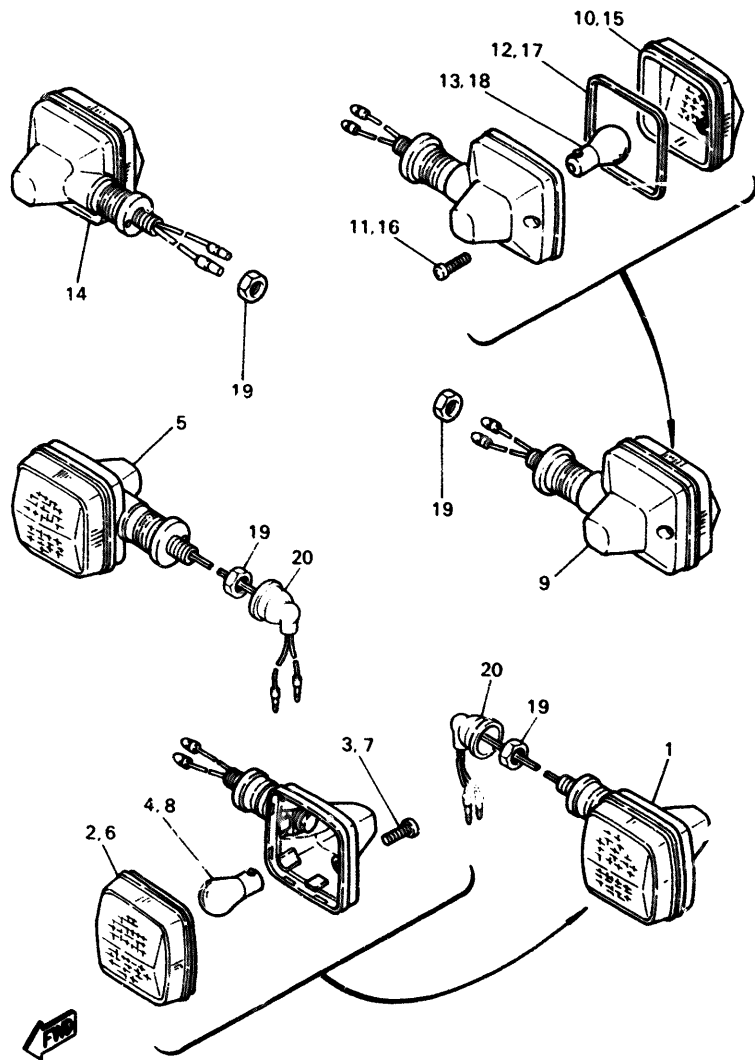

## INDICE

INDICE NUMERICO .....	L1 ~ L4
-----------------------	---------

FIG. 37 LUZ DE DESTELLADOR

4MY351-4370

REF. NO.	PIEZAS NO.	DESCRIPCION	CANTIDAD	SUMARIO
1	3BN-83310-00	DESTELLADOR DE LUZ DELANT.	1	
2	47J-83312-00	•LENTE DE DESTELLADOR	1	
3	97706-40620	•TORNILLO, ROSCA CHAPA	1	
4	306-83311-40	•BOMBILLA (12V-21W)	1	
5	3BN-83320-00	DESTELLADOR DE LUZ DELANT.	1	
6	47J-83322-00	•LENTE DE INTERMITENTE 2	1	
7	97706-40620	•TORNILLO, ROSCA CHAPA	1	
8	306-83311-40	•BOMBILLA (12V-21W)	1	
9	3YF-83330-00	DESTELLADOR DE LUZ TRAS.COMPL.	1	
10	2KF-83332-00	•LENTE DE DESTELLADOR	1	
11	97706-40620	•TORNILLO, ROSCA CHAPA	1	
12	47J-83313-00	•EMPAQUE DE LENTE DESTELLADOR	1	
13	306-83311-40	•BOMBILLA (12V-21W)	1	
14	3YF-83340-00	DESTELLADOR DE LUZ COMPL.	1	
15	2KF-83342-00	•LENTE DE DESTELLADOR	1	
16	97706-40620	•TORNILLO, ROSCA CHAPA	1	
17	47J-83313-00	•EMPAQUE DE LENTE DESTELLADOR	1	
18	306-83311-40	•BOMBILLA (12V-21W)	1	
19	95307-12700	TUERCA	4	
20	18G-83365-00	TAPON	2	