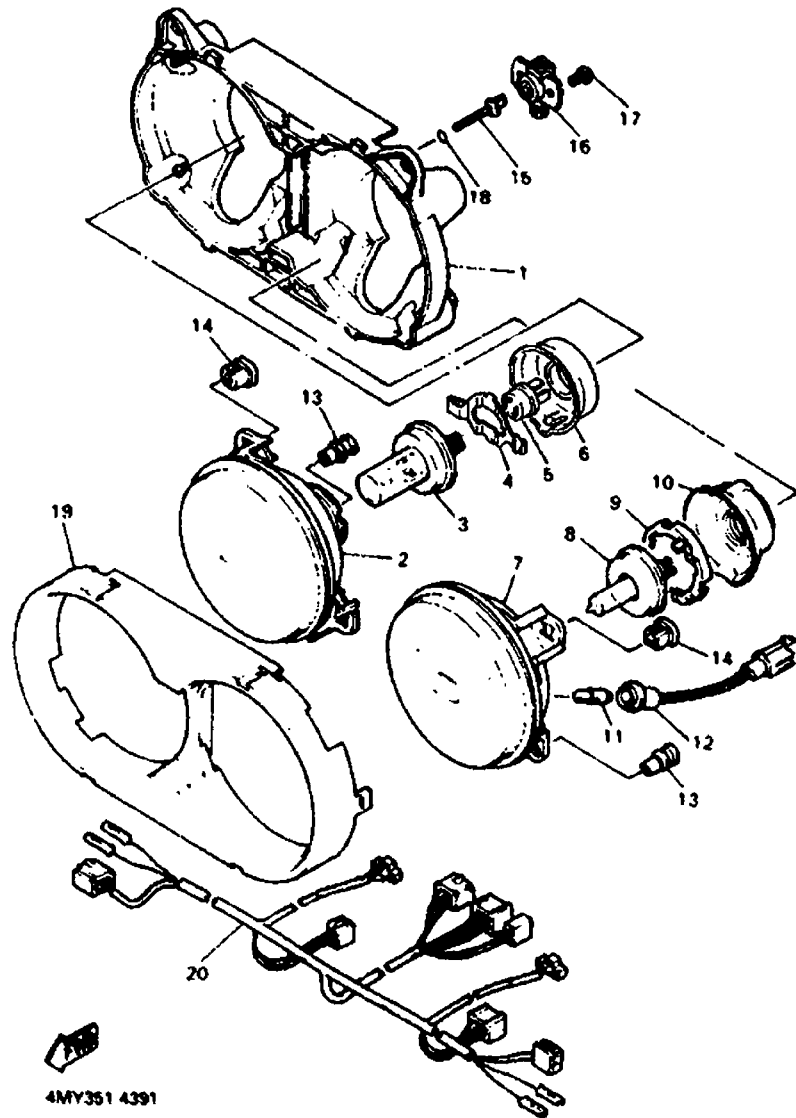

F3

FIG. 39 FARO DELANTERO

4MY351 4391

REF. NO.	PIEZAS NO.	DESCRIPCION	CANTIDAD	SUMARIO
1	3LD-84330-00	CUERPO COMPLETO	1	
2	2LA-8432A-G0	LENTES COMPLETO	1	
3	*	AMPOLLETA (12V-55W)	1	LM HALOGEN
4	2LA-84375-00	PLACA DE COLOCACION AMPOLLETA	1	
5	2LA-84393-00	COJINETE, BOMBILLA	1	
6	2GH-84397-00	CUBIERTA DE ENCASTRE	1	
7	3AJ-84320-20	LENTE COMPLETO	1	
8	2F9-84314-00	BOMBILLA(12V-60/55W)	1	HALOGEN
9	2F9-84375-00	PLACA FIXATION DE BOMBILLO	1	
10	2F9-84397-01	CUBIERTA DE ENCASTRE	1	
11	1E2-84347-00	BOMBILLA (12V-4W)	1	
12	2LA-84312-00	ENCASTRE	1	
13	51L-8431U-00	COJINETE	2	
14	51L-84334-00	TUERCA DE AJUSTE	4	
15	2AX-84331-00	TORNILLO DE AJUSTE DE ARO	2	
16	3LD-8430M-00	UNIDAD DE ENGRANAJE COMPLETA	2	
17	97707-40616	TORNILLO ROSCA HEMBRA	4	
18	93210-06632	JUNTA TORICA	2	
19	3LD-84396-10	CUBIERTA	1	
20	4MY-84359-00	CABLE DE FARO DELANTERO	1	