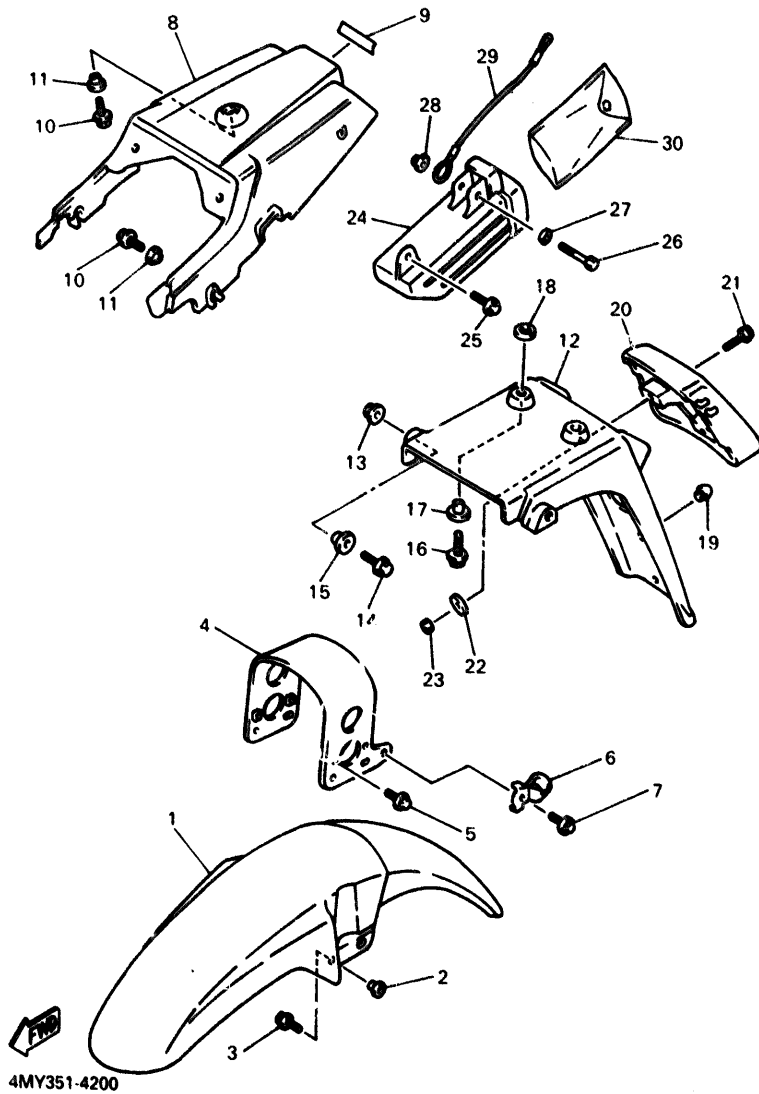

FIG. 20 GUARDABARRO

REF. NO.	PIEZAS NO.	DESCRIPCION	CANTIDAD	SUMARIO
28	90179-06009	TUERCA	1	
29	3YF-2478E-00	CABLE	1	
30	3YF-28100-00	JUEGO DE HERRAMIENTAS	1