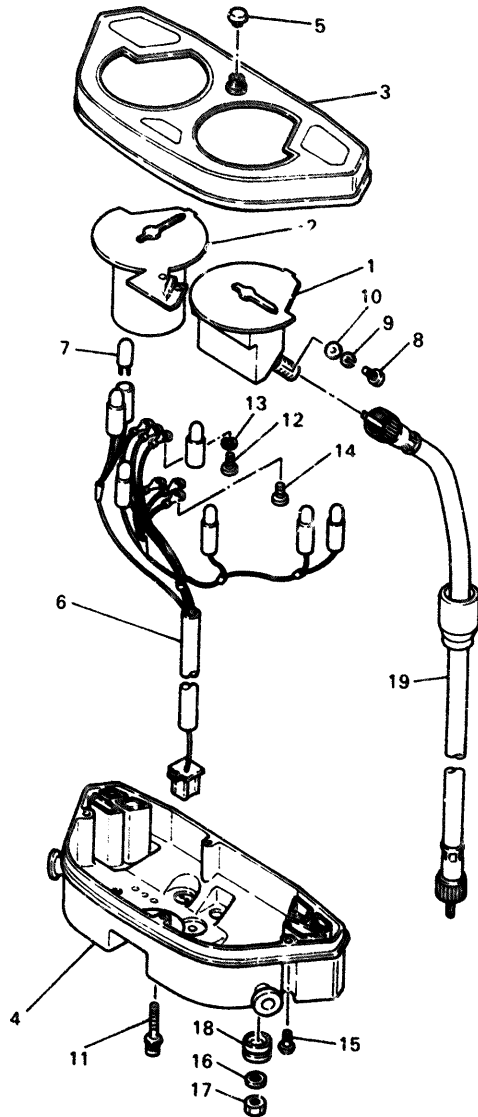

FIG. 38 MEDIDOR

4MY351-4380

REF. NO.	PIEZAS NO.	DESCRIPCION	CANTIDAD	SUMARIO
1	3LD-83570-00	VELOCIMETRO COMPLETO	1	
2	4MY-83540-00	TACOMETRO COMPLETO	1	
3	4MY-83559-00	CUBIERTA DE MEDIDOR	1	
4	3LD-8353H-10	CAJA INFERIOR	1	
5	29L-83578-00	PERILLA MEDIDOR DE RECORRIDO	1	
6	3LD-83509-00	ENCASTRE DE CABLE COMPLETO	1	
7	4G1-84744-00	BOMBILLA (12V-3.4W)	7	
8	98511-04012	TORNILLO, DE CABEZA CRUZADA	2	
9	92901-04100	ARANDELA PLANA	2	
10	92901-04600	ARANDELA PLANA	2	
11	90159-04114	TORNILLO CON VALONA	2	
12	98580-03010	TORNILLO DE CABEZA CRUZADA	3	
13	92990-03100	ARANDELA PLANA	3	
14	90159-03102	TORNILLO CON VALONA	3	
15	90164-04009	TORNILLO ROSCA HEMBRA	4	
16	90201-06067	ARANDELA PLANA	2	
17	95307-06600	TUERCA	2	
18	5J0-83513-00	AMORTIGUADOR	3	
19	3YF-83550-00	CABLE DE VELOCIMETRO COMPLETO	1	

F3