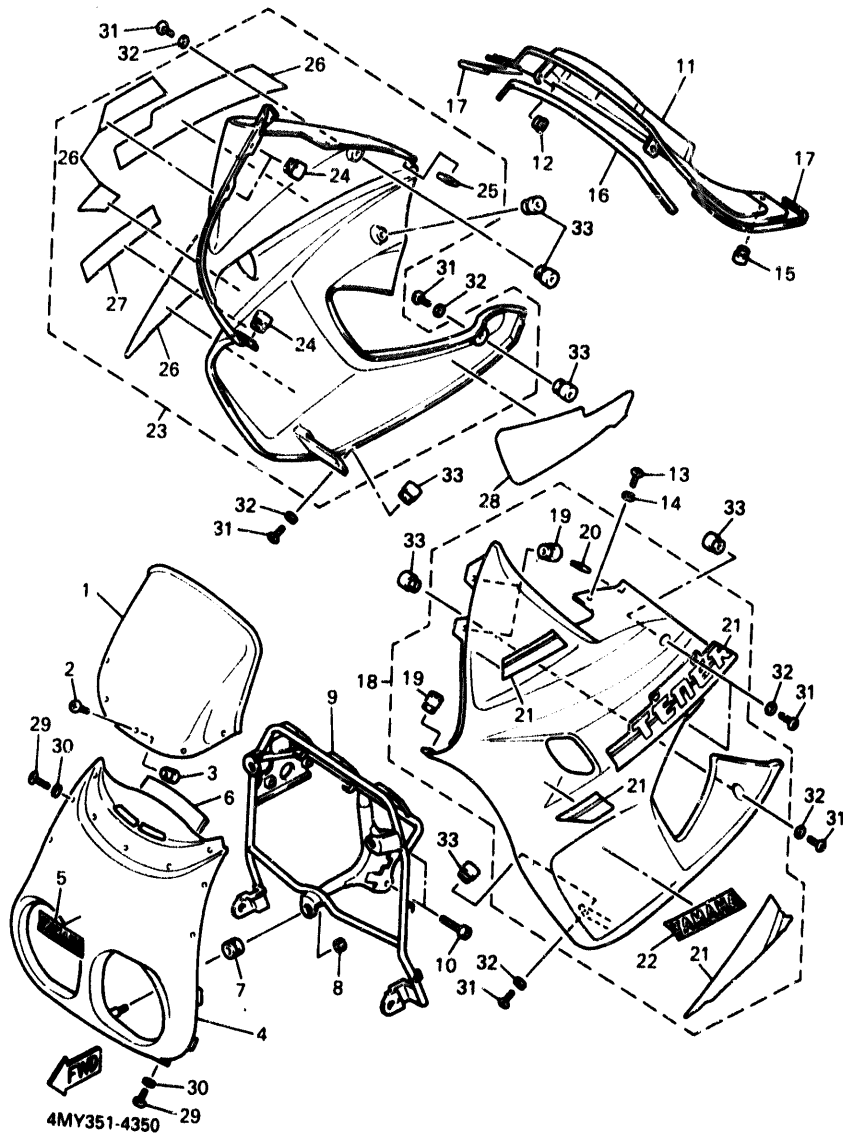

FIG. 35 BOVEDA 1

REF. NO.	PIEZAS NO.	DESCRIPCION	CANTIDAD	SUMARIO
1	3YF-28381-00	PARABRISA	1	
2	90150-05023	TORNILLO CABEZA REDONDA	5	
3	90179-05633	TUERCA	5	
4	4MY-28351-00-P0	CUERPO DE COBERTURA	1	UR DARK BLUE
	4MY-28351-00-33	CUERPO DE COBERTURA	1	COCKTAIL 2
				UR YAMAHA BLACK
5	99236-00080	EMBLEMA, YAMAHA	1	
6	3Y6-21747-00	AMORTIGUADOR	1	
7	90480-14229	TAPON	3	
8	90179-06009	TUERCA	3	
9	4MY-28356-00	SOPORTE 1	1	
10	92017-08040	TORNILLO	2	
11	3LD-2837M-00	PANEL, DE CONSOLA 2	1	
12	90480-13398	TAPON	2	
13	90149-05299	TORNILLO DE REGLAJE	2	
14	90202-05180	ARANDELA DE PLANA	2	
15	90179-05523	TUERCA	2	
16	3LD-28371-00	AMORTIGUADOR	1	
17	1TX-28346-00	MOLDURA	2	
18	4MY-Y283U-10-P0	PANEL 1	1	UR DARK BLUE
	4MY-Y283U-00-33	PANEL 1	1	COCKTAIL 2
				UR YAMAHA BLACK
19	90179-05523	TUERCA	3	
20	34M-2139X-00	AMORTIGUADOR	1	
21	4MY-28301-00	JUEGO DE CALCOMANIAS 1	1	UR PARA DBC2
	4MY-28301-10	JUEGO DE CALCOMANIAS 1	1	UR PARA YB
22	99236-00140	EMBLEMA, YAMAHA	1	
23	4MY-Y283V-10-P0	PANEL 2	1	UR DARK BLUE
	4MY-Y283V-00-33	PANEL 2	1	COCKTAIL 2
				UR YAMAHA BLACK
24	90179-05523	TUERCA	3