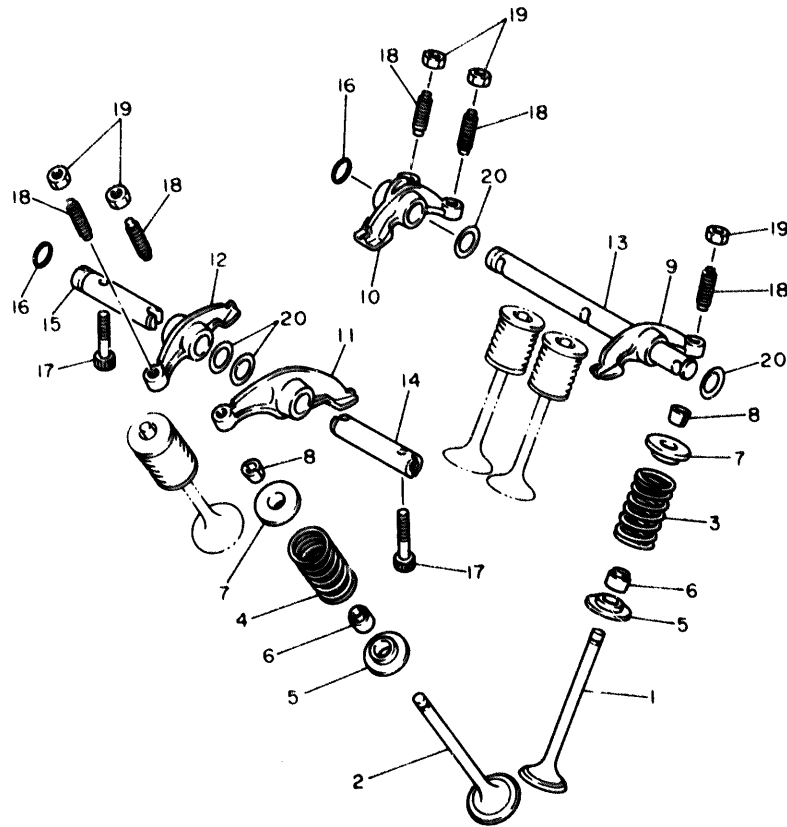

FIG. 4 VALVULA

REF. NO.	PIEZAS NO.	DESCRIPCION	CANTIDAD	SUMARIO
1	3YF-12111-00	VALVULA DE ADMISION	3	
2	3YF-12121-00	VALVULA DE ESCAPE	2	
3	3YF-12113-00	RESORTE VALVULA INTERNA	3	
4	3YF-12114-00	RESORTE VALVULA EXTERIOR	2	
5	3YF-12116-00	ASIEN TO RESORTE DE VALVULA	5	
6	5H0-12119-00	SELLO DE ACEITE VALVULA	5	
7	3YF-12117-00	RETEN RESORTE DE VALVULA	5	
8	4G0-12118-00	SEGURO DE VALVULA	10	
9	3YF-12151-00	BRAZO DE BALANCIN DE VALVULA	1	
10	3YF-12161-00	BRAZO DE BALANCIN DE VALVULA	1	
11	3YF-12162-00	BRAZO DE BALANCIN DE VALVULA	1	
12	3YF-12163-00	BRAZO DE BALANCIN DE VALVULA	1	
13	3YF-12146-00	ARBOL DE BALANCIN	1	
14	2NX-12156-00	PIE DE BALANCIN	1	
15	3YF-12166-00	PIE, BALANCIN 3	1	
16	93210-08521	JUNTA TORICA	2	
17	90109-063E8	PERNO	2	
18	2NX-12159-00	TORNILLO DE AJUSTE DE VALVULA	5	
19	90170-06128	TUERCA	5	
20	90206-12074	ARANDELA ONDULADA	4	

3YF351-1040