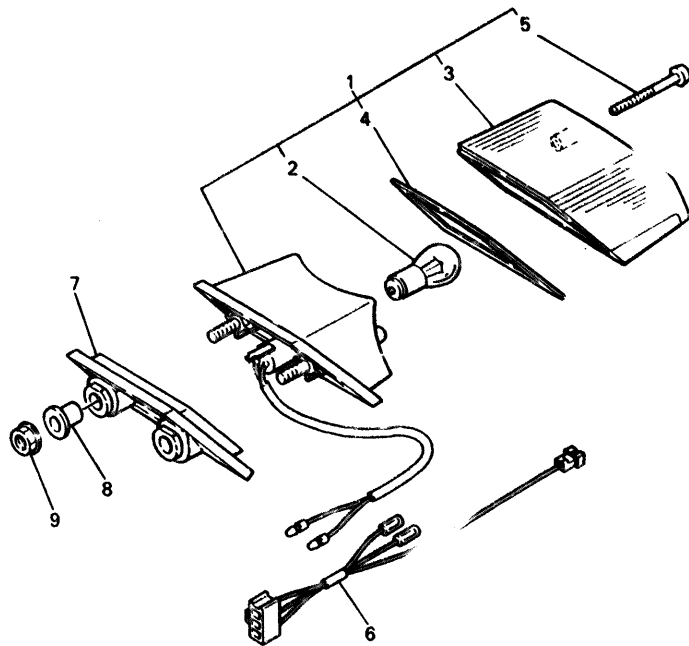

FIG. 40 LUZ DE COLA

REF. NO.	PIEZAS NO.	DESCRIPCION	CANTIDAD	SUMARIO
1	1XL-84710-E0	CONJT. FARO TRASERO	1	
2	31L-84714-00	•BOMBILLA (12V-21/5W)	1	
3	53V-84721-40	•LENTE DE FARO TRASERO	1	
4	34Y-84723-E0	•EMPAQUE LENTE FARO TRASERO	1	
5	97706-40530	•TORNILLO, ROSCA CHAPA	2	
6	3TB-84717-00	CABLE DE FARO TRASERO	1	
7	34X-84527-00	AMORTIGUADOR	1	
8	90387-07391	CASQUILLO CON VALONA	2	
9	95701-06500	TUERCA DE SUJECCION	2	
10	33G-85132-02	SOPORTE DE REFLECTOR 1	1	
11	90201-044A2	ARANDELA PLANA	2	
12	90267-40090	REMACHE CIEGO	2	
13	3G1-85130-01	REFLECTOR TRASERO COMPLETO	1	
14	95707-05500	TUERCA DE BRIDA	1	
15	3YF-84751-00	SOPORTE DE LICENCIA	1	
16	95027-06012	PERNO, DE BRIDA	2	
17	90201-06059	ARANDELA PLANA	2	
18	95307-06600	TUERCA	2	

3YF300-3400