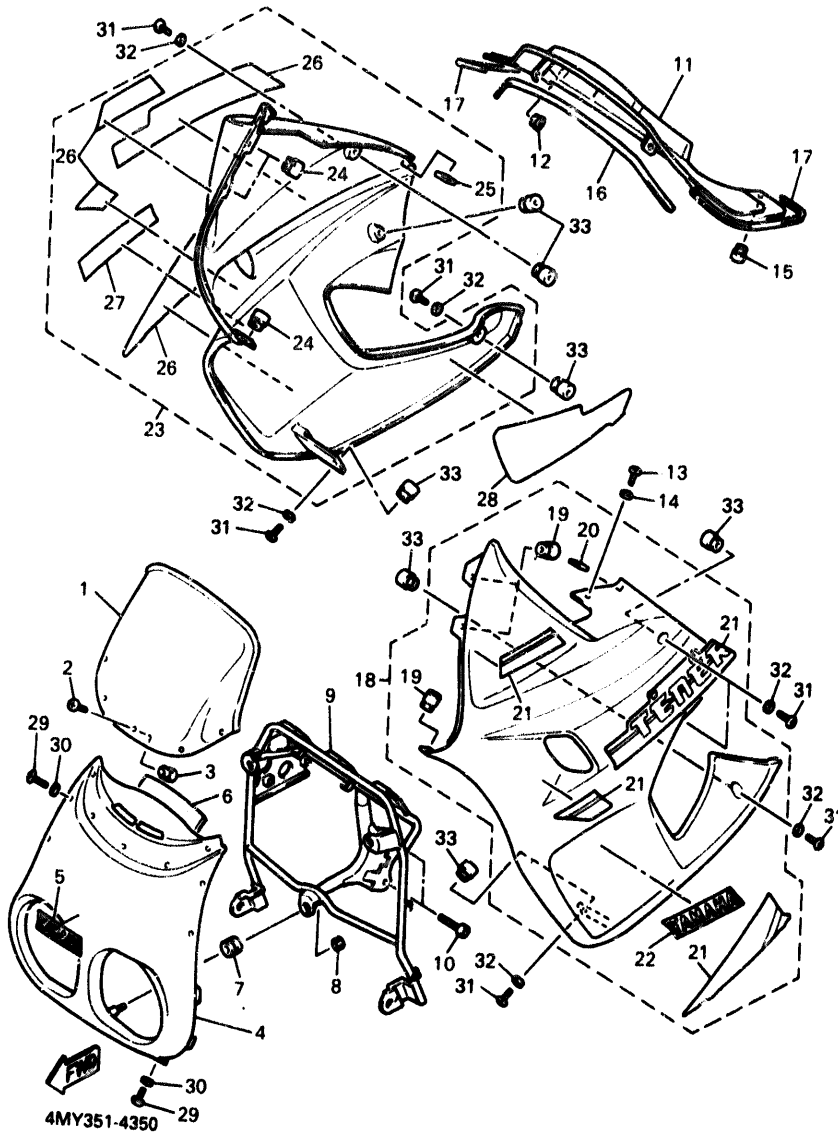

FIG. 35 BOVEDA 1

REF. NO.	PIEZAS NO.	DESCRIPCION	CANTIDAD	SUMARIO
25	34M-2139X-00	•AMORTIGUADOR	1	
26	4MY-28303-00	•JUEGO DE CALCOMANIAS 2	1	UR PARA DBC2
	4MY-28303-10	•JUEGO DE CALCOMANIAS 2	1	UR PARA YB
27	99236-00140	•EMBLEMA, YAMAHA	1	
28	4MY-2174T-01	AISLANTE DE CUBIERTA LATERAL	1	
29	90149-05299	TORNILLO DE REGLAJE	6	
30	90202-05180	ARANDELA DE PLANA	6	
31	90149-05299	TORNILLO DE REGLAJE	8	
32	90202-05180	ARANDELA DE PLANA	8	
33	90179-05523	TUERCA	8