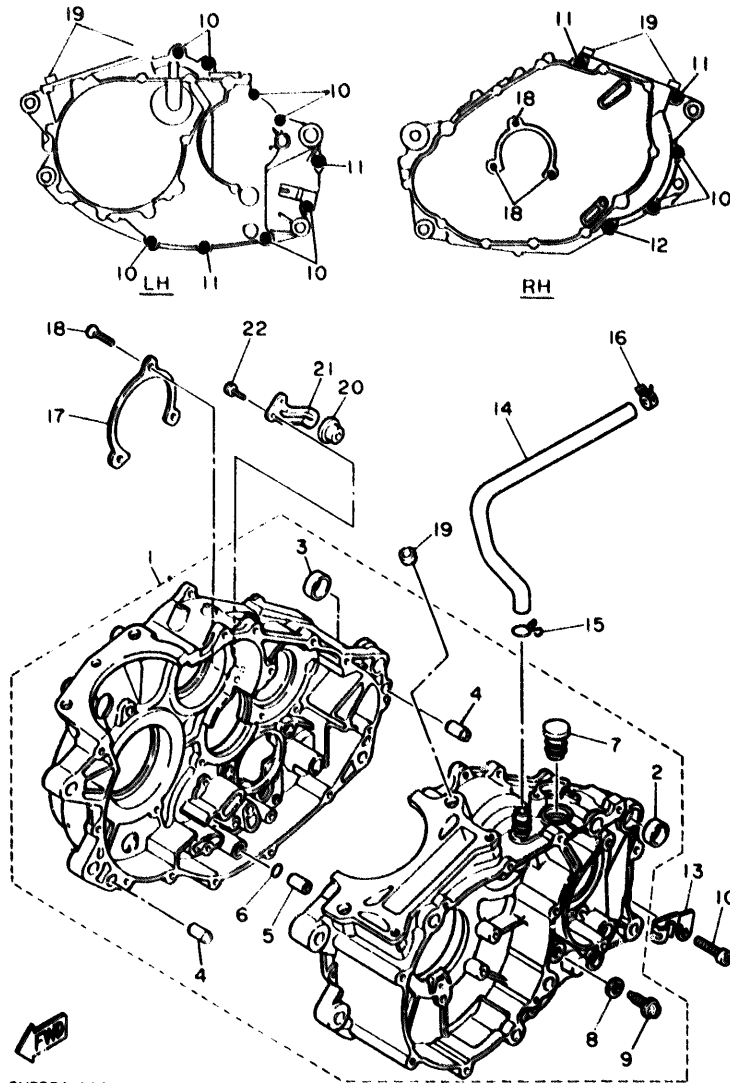

FIG. 12 CARTER

3YF351-1120

REF. NO.	PIEZAS NO.	DESCRIPCION	CANTIDAD	SUMARIO
1	3YF-15100-00	CARTER COMPLETO	1	
2	90387-17783	•CASQUILLO CON VALONA	1	
3	90387-16782	•CASQUILLO CON VALONA	1	
4	39510-12016	•CENTRADOR	2	
5	99510-08016	•CENTRADOR	1	
6	93210-07135	•JUNTA TORICA	1	
7	3YF-15167-00	•TAPON CIEGO 1	1	
8	90201-08087	•ARANDELA PLANA	1	
9	90149-08067	•TORNILLO DE REGLAJE	1	
10	91317-06030	PERNO	9	
11	91317-06045	PERNO	4	
12	91317-06060	PERNO	1	
13	90465-08344	BRIDA	1	
14	3TB-11166-00	TUBO RESPIRADERO 1	1	
15	90467-14015	PRESILLA	1	
16	90467-17128	PRESILLA	1	
17	5Y1-15383-00	PLACA CUBIERTA DE ENGRANAJE	1	
18	98701-06012	TORNILLO CABEZA AVELLANADA	3	
19	99510-14016	CENTRADOR	2	
20	3Y6-15167-00	TAPON CIEGO 1	1	
21	3Y6-15144-00	PLACA DE CIERRE	1	
22	97011-06016	PERNO	2