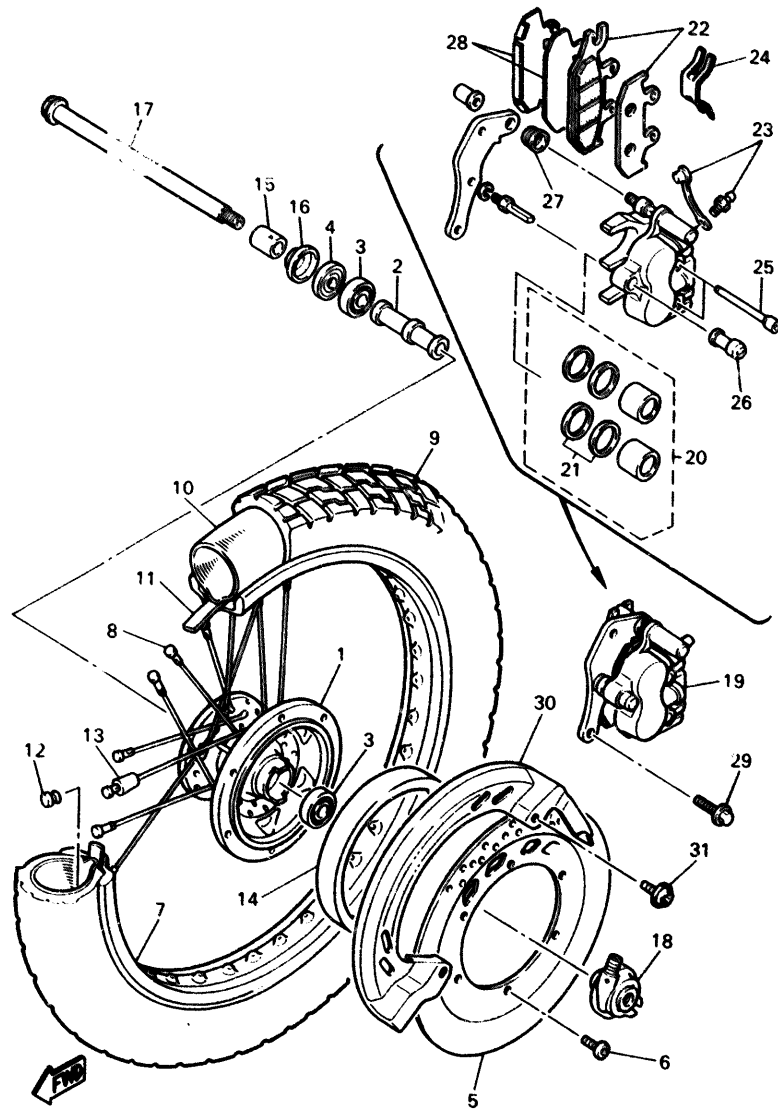

FIG. 28 RUEDA DELANTERA

4MY351-4280

REF. NO.	PIEZAS NO.	DESCRIPCION	CANTIDAD	SUMARIO
1	3YF-25111-00-98	MASA DELANTERA	1	LOW GLOSS BLACK
2	90560-15240	SEPARADOR	1	
3	93306-20209	COJINETE (B6202)	2	
4	93102-20281	SELLO ACEITE (SD 20-35-5)	1	
5	3P-2582T-00	DISCO DE FRENO (IZQUIERDO)	1	
6	90109-081G8	PERNO	6	
7	94418-21488	ARO (1.85-21)	1	SILVER
8	34L-25104-00	JUEGO DE RAYOS DELANTERO	1	
9	94109-214Y3	NEUMATICO (MCS 90/90-21 54S)	1	UR BRIDGESTONE
	94109-212Y8	NEUMATICO (90/90-21 54S TRAIL)	1	UR DUNLOP
10	94209-21277	TUBO (MCS 90/90-21 TR-4)	1	UR BRIDGESTONE
	94227-21123	TUBO (2.75-21)	1	UR BRIDGESTONE
11	94330-21084	BANDA DE ARO (3.00-21)	1	BRIDGESTONE
12	90480-10068	TAPON	1	
13	156-25398-00	CONTRAPESO DE RUEDA	1	UN
14	3YF-25336-00	RESORTE 2	1	
15	90387-152J3	CASQUILLO CON VALONA	1	
16	322-25118-00	CUBIERTA DE MASA PARA POLVO	1	
17	55U-25181-01	EJE DE LA RUEDA	1	
18	34L-25190-01	UNIDAD DE ENGRANAJE COMPLETA	1	
19	3YF-2580T-00	CALIBRE COMPLETO (IZQUIERDO)	1	
20	3YF-W0057-00	•PISTON COMPLETO PINZA	1	
21	3GD-W0047-00	••JUEGO DE RETENES DE PINZA	2	
22	3YF-W0045-00	•JUEGO DE COJIN DE FRENO	1	
23	36Y-W0048-00	•CJTO TORNILLO DE PURGA	1	
24	3TB-25919-00	•SOPORTE DE PASTILLAS	1	
25	3TB-25933-00	•PASADOR	2	
26	1UY-25937-51	•FUNDA	1