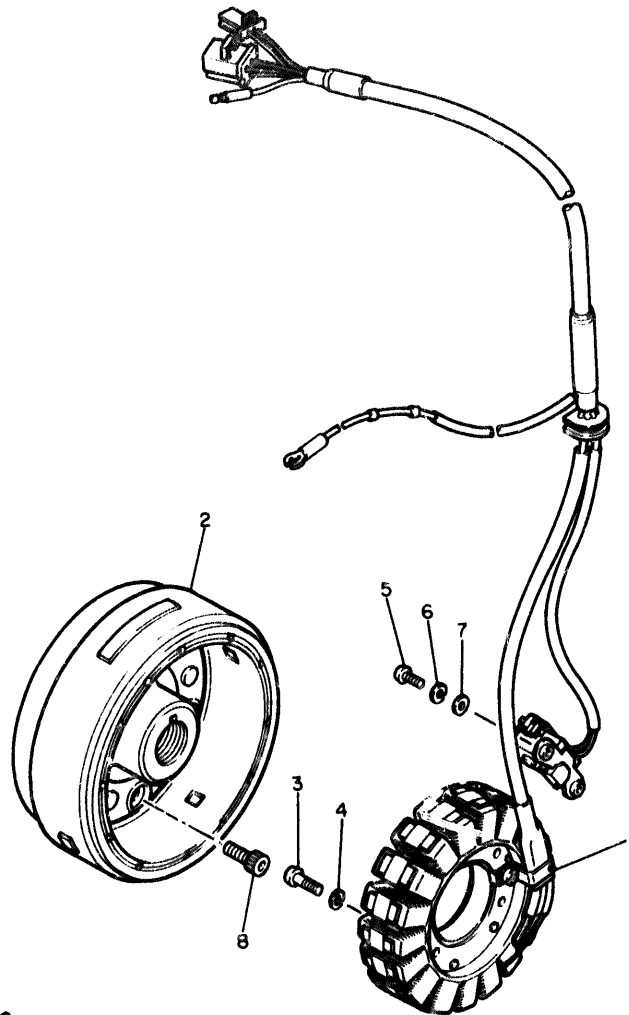

FIG. 36 GENERADOR

REF. NO.	PIEZAS NO.	DESCRIPCION	CANTIDAD	SUMARIO
1	3YF-81410-00	ESTATOR COMPLETO	1	
2	3YF-81450-00	ROTOR COMPLETO	1	
3	98580-06030	TORNILLO DE CABEZA CRUZADA	3	
4	92995-06100	ARANDELA	3	
5	98507-05016	TORNILLO DE CABEZA CON PLANA	2	
6	92901-05100	ARANDELA PLANA	2	
7	92901-05600	ARANDELA PLANA	2	
8	90110-08153	TORNILLO ALLEN	3	

3YF351-1360