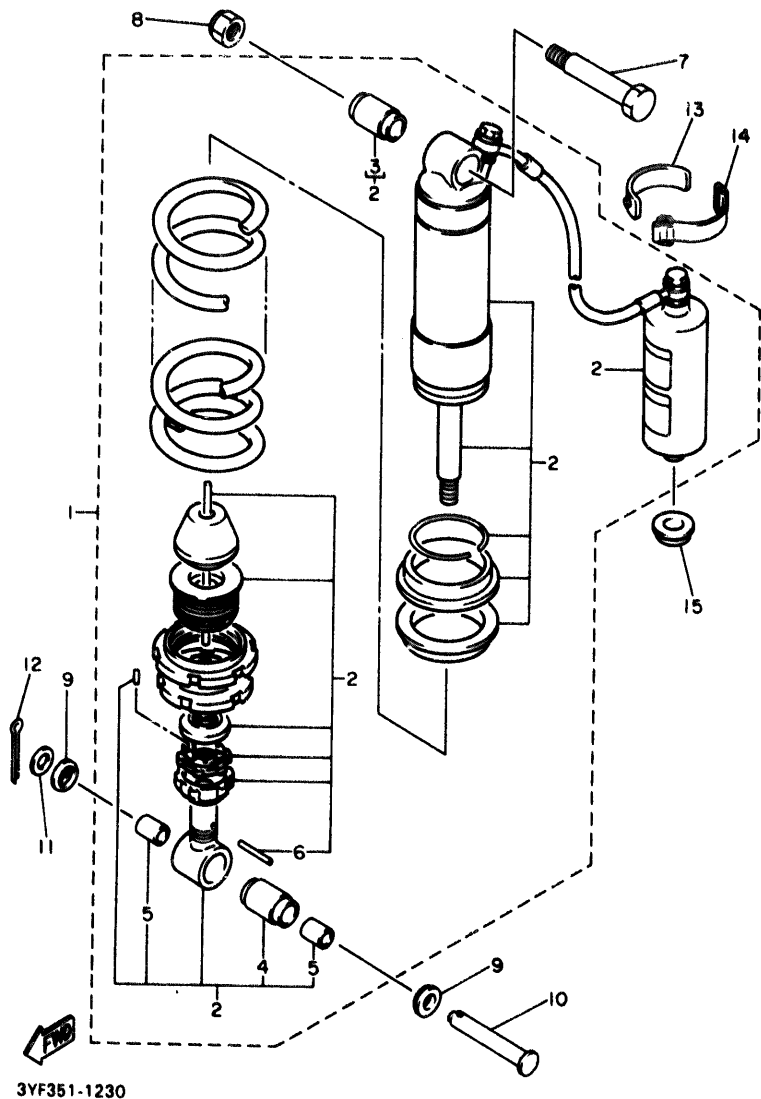

FIG. 23 SUSPENSION TRASERO

3YF351-1230

REF. NO.	PIEZAS NO.	DESCRIPCION	CANTIDAD	SUMARIO
1	3YF-22210-20-33	AMORTIGUADOR TRASERO COMPLETO	1	YAMAHA BLACK
2	3YF-22201-02	..SUBENSAMBLE DE AMORTIGUADOR	1	
3	3YF-22216-01	..BUJE DEL AMORTIGUADOR TRASER	1	
4	34L-22226-01	..BUJE DE AMORTIGUADOR INFERI	1	
5	90380-14130	..CASQUILLO SOLIDO	2	
6	93604-26132	..PASADOR DE CLAVIJA	1	
7	90101-12742	TORNILLO	1	
8	95611-12100	TUERCA U	1	
9	34L-22129-00	TAPA DE EMPUJE 2	2	
10	90240-14106	PASADOR CON HOYO	1	
11	92990-14600	ARANDELA PLANA	1	
12	91401-30030	CHAVETA	1	
13	24X-22261-00	AMORT. SUB-DEPOSITO	1	
14	24X-22262-00	SOPORTE SUB-DEPOSITO	1	
15	90480-17359	TAPON	1	

D9