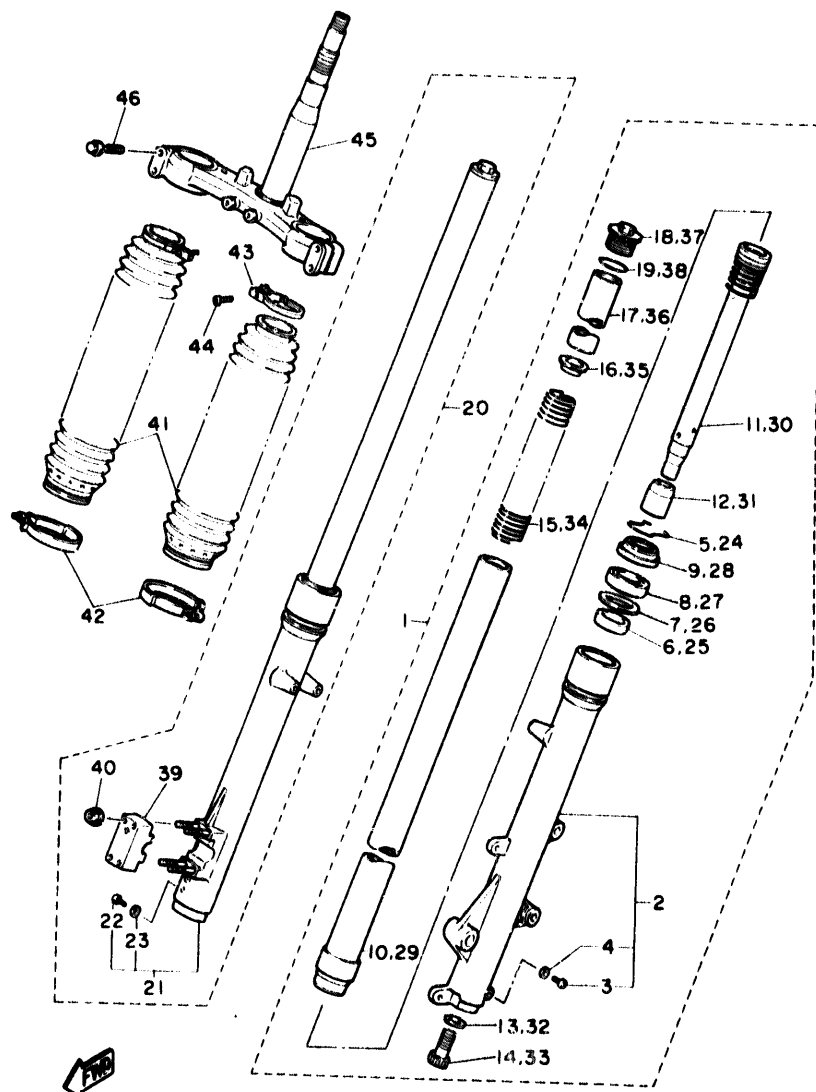

FIG. 25 HORQUILLA DELANTERA

3YF351-1250

REF. NO.	PIEZAS NO.	DESCRIPCION	CANTIDAD	SUMARIO
29	3YF-23110-00	•TUBO INTERIOR COMPLETO 1	1	
30	3YF-23170-00	•CILINDRO COMPL DE HORQ DELAN	1	
31	3GM-23173-00	•VASTAGO AHUSADO	1	
32	4V4-23158-L0	•EMPAQUE	1	
33	4V4-23181-L0	•TORNILLO CABEZAHEXAGONAL	1	
34	3YF-23141-00	•RESORTE HORQUILLA DELANT.	1	
35	4V4-23142-L0	•ASIENTO DEL MUELLE SUPERIOR	1	
36	3YF-23118-00	•SEPARADOR	1	
37	3LD-23111-00	•TAPON	1	
38	4V4-23188-L0	•ANILLO O	1	
39	1LX-23167-L0	•SOSTEN DE EJE	1	
40	2KF-23127-01	•TUERCA DE TUBO EXTERIOR	4	
41	3YF-23191-20	FUNDA	2	YAMAHA BLACK
42	3LD-23489-00	BANDA	2	
43	43M-23192-L0	BANDA	2	
44	98506-04018	TORNILLO, DE CABEZA CRUZADA	2	
45	3YF-23340-00	PLATINA INFERIOR COMPLETA	1	
46	3YF-23181-00	TORNILLO CABEZAHEXAGONAL	4