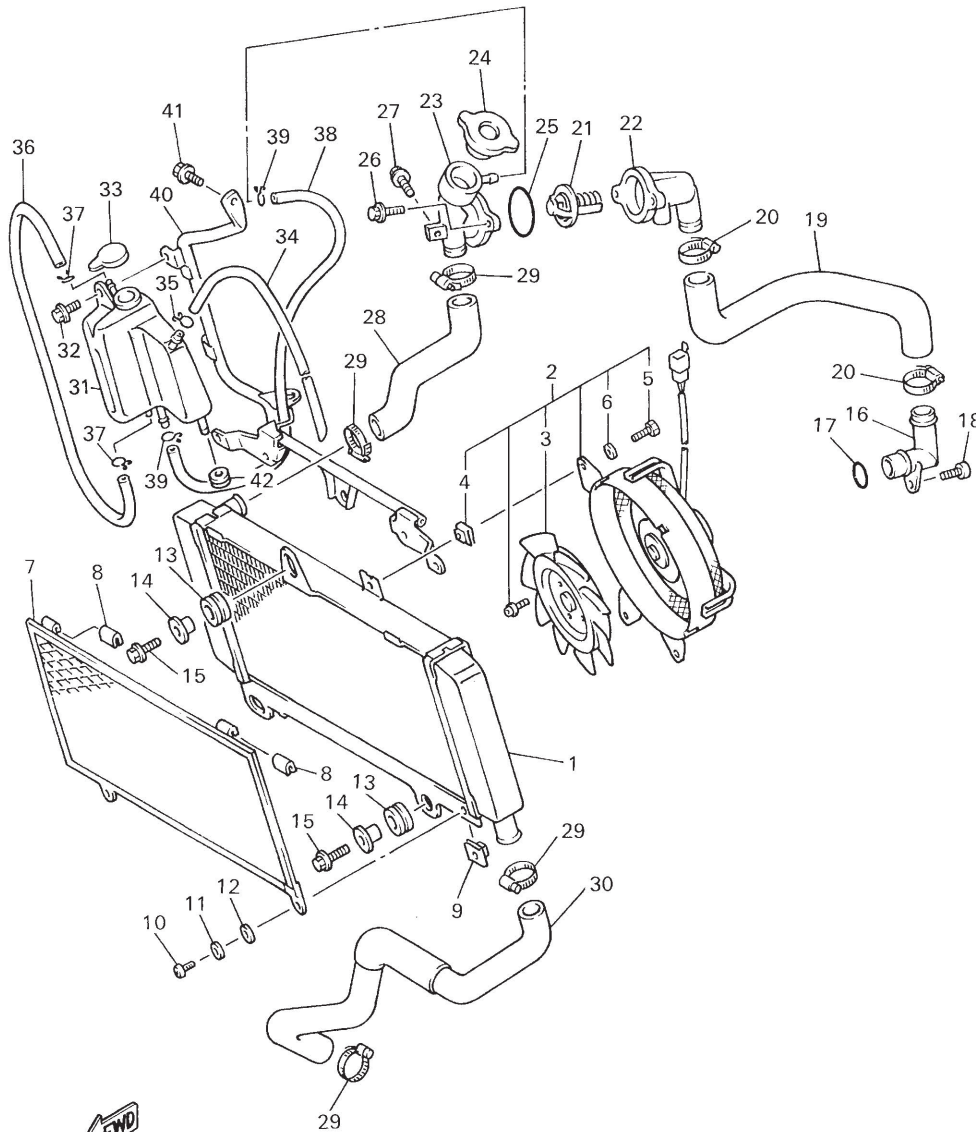

FIG. 7 RADIADOR • MANGUELA

REF. NO.	PIEZAS NO.	DESCRIPCION	CANTIDAD	SUMARIO
29	90450-32051	BRIDA, MANGUERA	4	
30	3YF-12576-00	MANGUERA 1	1	
31	3YF-21871-00	TANQUE DE RECUPERACION	1	
32	90119-06056	TORNILLO CON ARANDELA	1	
33	10V-21875-00	TAPA	1	
34	90445-105G5	TUBO	1	
35	90467-09006	PRESILLA	1	
36	3YF-24331-01	TUBO DE NIVEL	1	
37	90467-09006	PRESILLA	2	
38	90445-110H7	TUBO	1	
39	90467-09006	PRESILLA	2	
40	3YF-2172K-00	SOSTEN	1	
41	95827-08012	TUERCA DE REBORDE	2	
42	90480-13018	TAPON	1	

3YF351-1071

B11