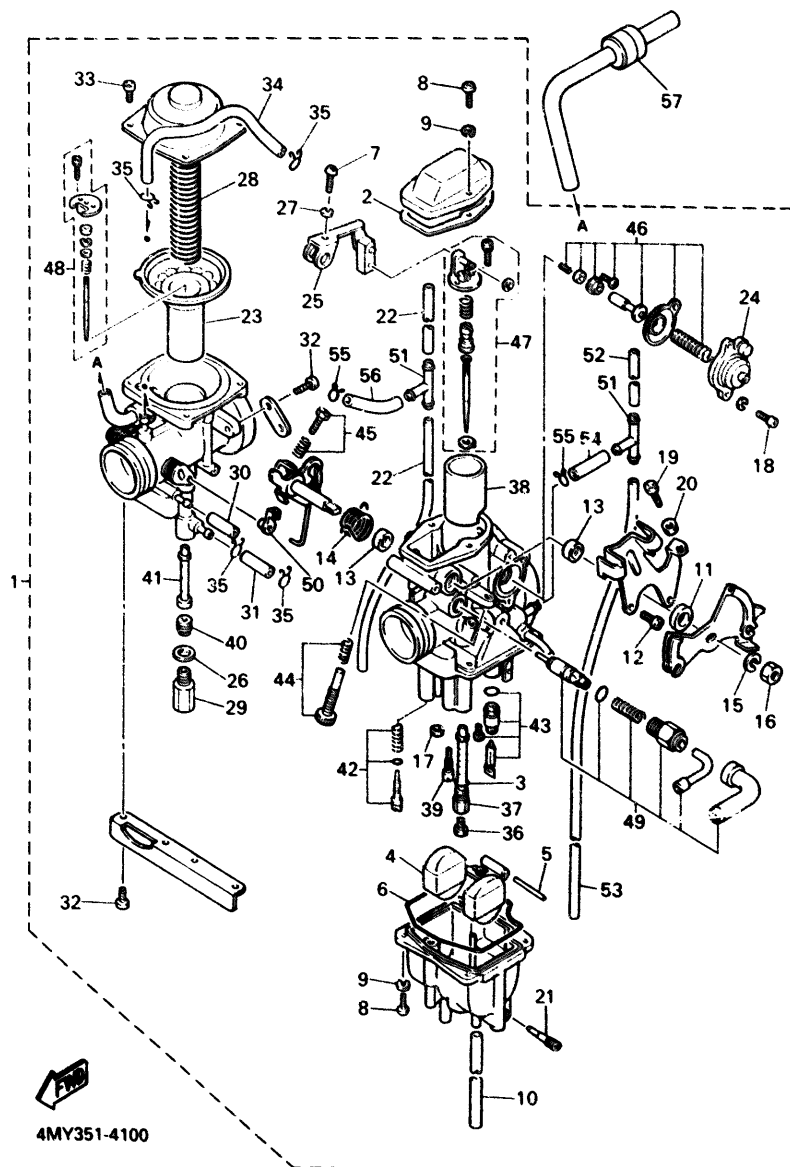

FIG. 10 CARBURADOR

REF. NO.	PIEZAS NO.	DESCRIPCION	CANTIDAD	SUMARIO
1	3YF-14301-02	CARBURADOR COMPLETO 1	1	
2	5Y1-14198-00	•EMPAQUE	1	
3	360-24512-00	•EMPAQUE	2	
4	2JN-14385-00	•BOIA	1	
5	6E5-14386-01	•PASADOR DE BOIA	1	
6	5Y1-14384-00	•EMPAQUE DE CAMARA DE BOIA	1	
7	98580-04016	•TORNILLO DE CABEZA CRUZADA	1	
8	98503-04014	•TORNILLO DE CABEZA DE CONO AC	6	
9	92990-04100	•ARANDELA PLANA	6	
10	3YF-14197-00	•TUBO RESPIRADERO	1	
11	1JK-14357-00	•ARANDELA	1	
12	214-24535-00	•TORNILLO ACCESORIO DE PALANC	2	
13	5Y1-14572-00	•PLACA DE SOPORTE	2	
14	1XL-14131-00	•RESORTE VALVULA DE ACELERACION	1	
15	5Y1-14356-00	•ARANDELA DE RESORTE	1	
16	5Y1-14358-00	•TUERCA	1	
17	5Y1-14536-00	•EMPAQUE	1	
18	98580-04010	•TORNILLO DE CABEZA CRUZADA	2	
19	98580-04020	•TORNILLO DE CABEZA CRUZADA	1	
20	30X-14358-00	•TUERCA	1	
21	14T-14104-00	•CJTO. TORNILLO DE AIRE	1	
22	3YF-14196-00	•TUBO DE DRENASE	2	
23	3YF-14901-00	•DIAFRAGMA COMPLETO	1	
24	2JN-14293-00	•CUBIERTA	1	
25	1JK-14291-00	•SOPORTE 1	1	
26	3YF-14227-00	•EMPAQUE	1	
27	92990-04100	•ARANDELA PLANA	1	
28	3YF-14286-00	•RESORTE	1