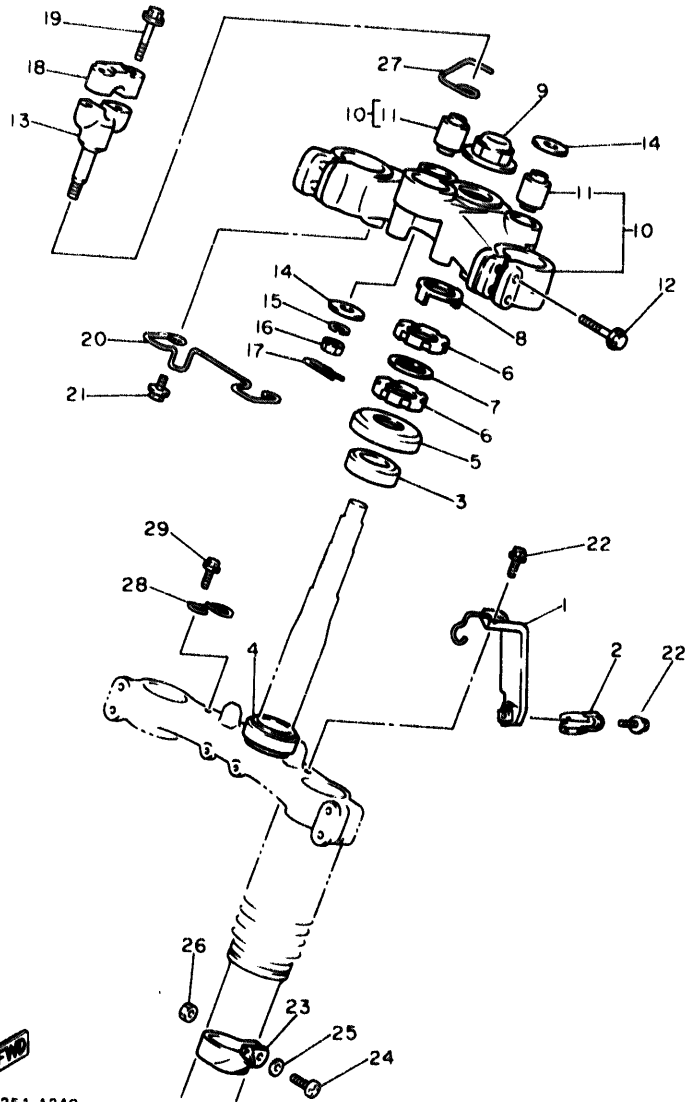

FIG. 24 DIRECCION

REF. NO.	PIEZAS NO.	DESCRIPCION	CANTIDAD	SUMARIO
29	95811-06010	TORNILLO DE REBORDE	1	

3YF351-1240

D11