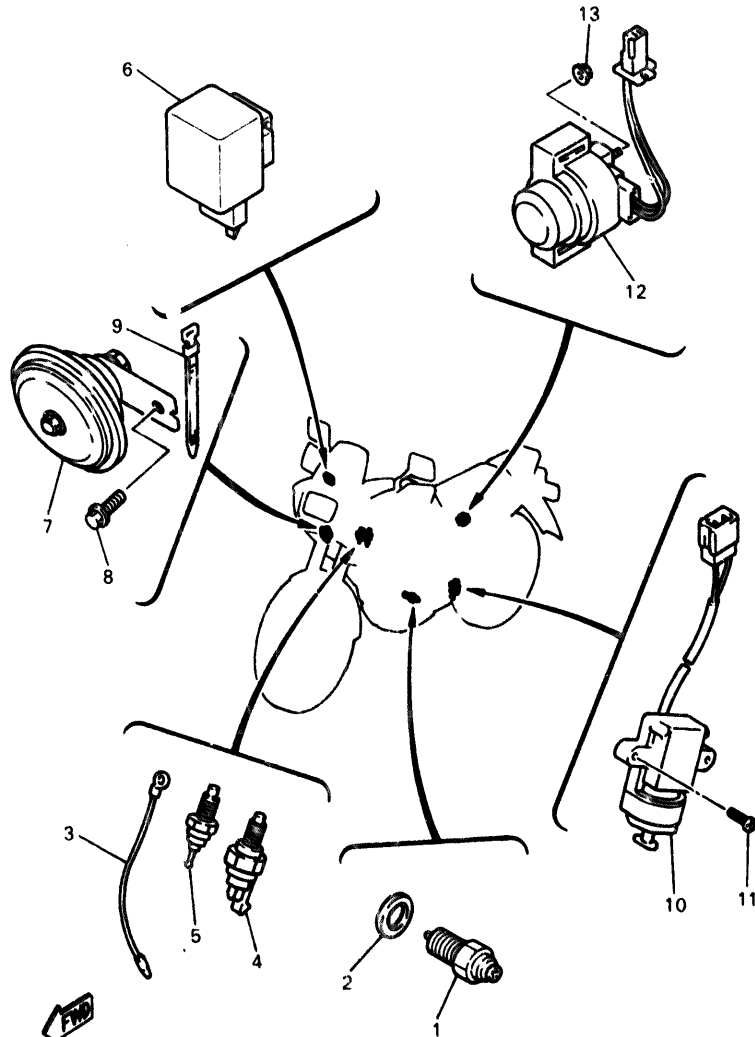

FIG. 43 EQUIPO ELECTRICO 2

REF. NO.	PIEZAS NO.	DESCRIPCION	CANTIDAD	SUMARIO
1	4GY-82540-10	INTERRUPTOR NEUTRAL COMPL.	1	
2	90430-10148	JUNTA	1	
3	1VJ-82519-00	CABLE CONDUCTOR A TIERRA	1	
4	2EL-82560-00	INTER. DE TERMO	1	
5	11H-83591-00	UNIDAD TERMOSTATO	1	
6	4MY-83350-00	RELE DE DESTELLADOR COMPL.	1	
7	34Y-83371-00	BOCINA	1	
8	95027-06010	PERNO, DE BRIDA	1	
9	437-83936-11	BANDA DE CABLE DE INTERRUPTOR	1	
10	3LD-82566-50	INTERRUPTOR	1	
11	98507-05016	TORNILLO DE CABEZA CON PLANA	2	
12	3SX-81940-00	CONJUNTO ARRANCADOR RELEVO	1	
13	95707-06500	TUERCA DE BRIDA	2	

4MY351-4430