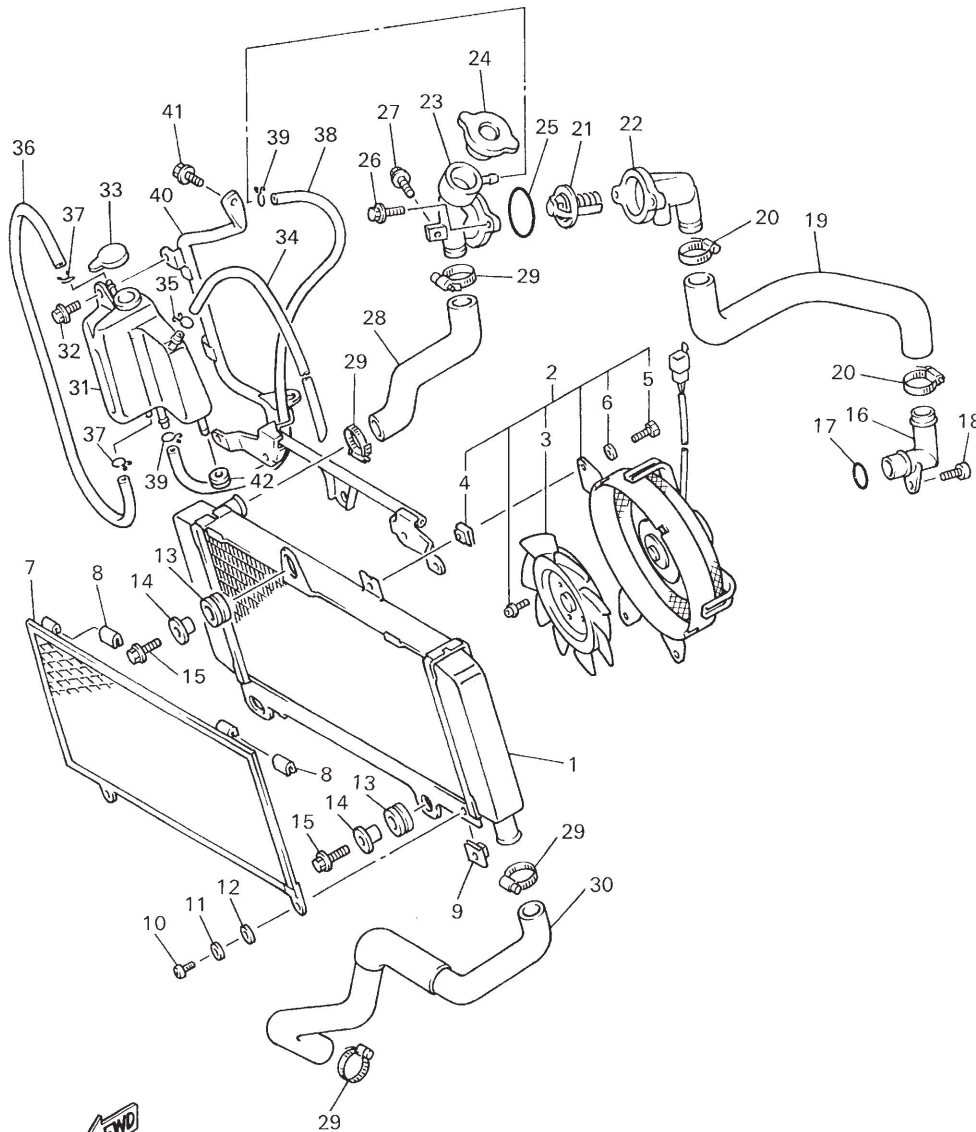

FIG. 7 RADIADOR • MANGUELA

3YF351-1071

REF. NO.	PIEZAS NO.	DESCRIPCION	CANTIDAD	SUMARIO
1	3YF-12461-00	RADIADOR COMPLETO	1	
2	3YF-12405-00	COMPRESOR	1	
3	3YF-12611-00	•VENTILADOR	1	
4	1AA-12535-00	•EMPAQUETADURA	3	
5	97026-06010	•PERNO	3	
6	92906-06600	•ARANDELA, PLANA	3	
7	3YF-12498-00	PROTECTOR	1	
8	1UF-12435-00	EMPAQUE	2	
9	90183-05024	TUERCA DE RESORTE	2	
10	98507-05010	TORNILLO DE CABEZA CON PLANA	2	
11	92907-05100	ARANDELA	2	
12	92907-05600	ARANDELA	2	
13	90480-18276	TAPON	3	
14	90387-07037	CASQUILLO CON VALONA	3	
15	95807-06020	TUERCA DE REBORDE	3	
16	3YF-12481-00	TUBO 1	1	
17	93210-18417	JUNTA TORICA	1	
18	91317-06012	PERNO	1	
19	3YF-12578-00	MANGUERA 3	1	
20	90450-32051	BRIDA, MANGUERA	2	
21	3LD-12410-00	TERMOSTATO CONJUNTO	1	
22	3LD-12417-00	ENCAJE DE TERMOSTATO	1	
23	3LD-12591-00	CONJUNTO DE TAPON	1	
24	22W-12462-00	TAPON, DEL RADIADOR	1	
25	93210-41042	JUNTA TORICA	1	
26	95023-06020	TORNILLO	2	
27	95807-06020	TUERCA DE REBORDE	1	
28	3YF-12579-00	MANGUERA 4	1