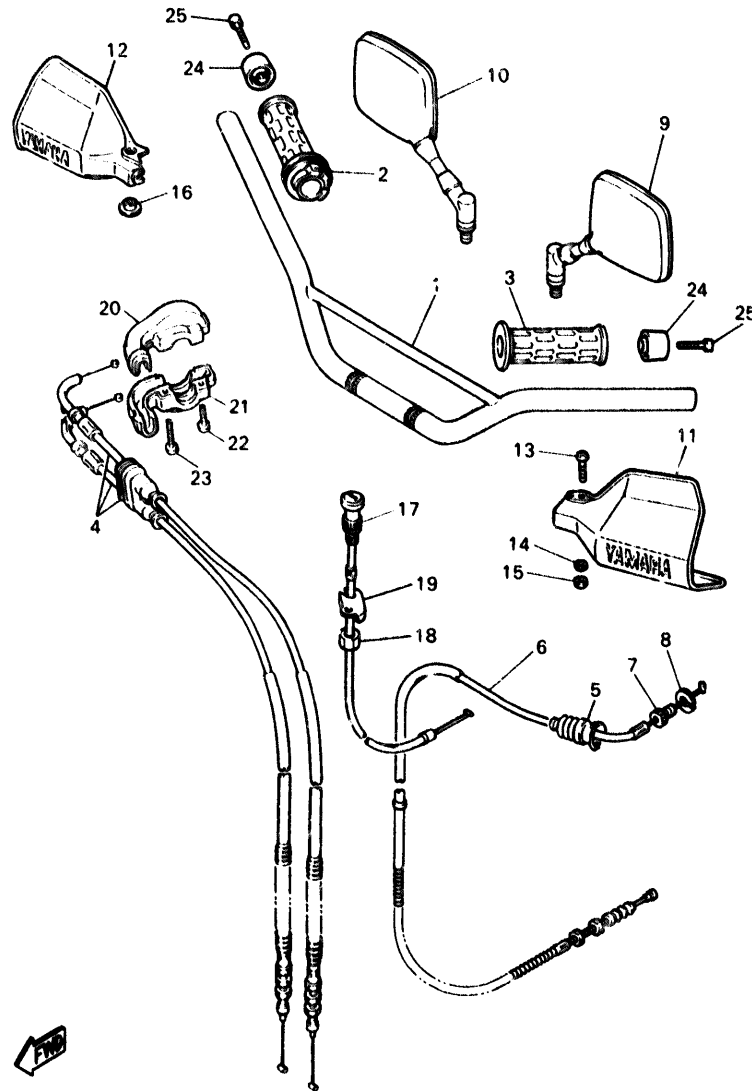

FIG. 31 MANUBRIO • CABLE

4MY351-4310

REF. NO.	PIEZAS NO.	DESCRIPCION	CANTIDAD	SUMARIO
1	4MY-26110-00	MANUBRIO COMPLETE	1	
2	3YF-26240-00	EMPUNADURA COMPLETA	1	
3	51Y-26241-00	EMPUNADURA (MI)	1	
4	3YF-26302-00	CABLE DE ACELERADOR COMPLETO	1	
5	1E6-26342-00	FUNDA DE CABLE	1	
6	3YF-26335-10	CABLE DE EMBRAGUE	1	
7	90123-08046	PERNO	1	
8	90179-08148	TUERCA	1	
9	3TB-26280-00	ESPEJO COMPLETO (IZQUIERDO)	1	
10	3TB-26290-00	ESPEJO COMPLETO (DERECHO)	1	
11	2KF-26141-00	GUARDA ESCOBILLA 1	1	YAMAHA BLACK
12	2YK-26142-10	GUARDA ESCOBILLA 2	1	YAMAHA BLACK
13	98507-06030	TORNILLO DE CABEZA CON PLANA	1	
14	92907-06600	ARANDELA	1	
15	95307-06800	TUERCA	1	
16	90387-06500	CASQUILLO CON VALONA	1	
17	3YF-26331-00	CABLE DE ARRANQUE	1	
18	1VJ-26333-00	TUERCA	1	
19	3LD-2637G-00	SOSTEN, DE CABLE	1	
20	34K-26281-00	TAPA DE EMPUNADURA SUPERIOR	1	
21	1VJ-26282-00	TAPA DE EMPUNADURA INFERIOR	1	
22	98507-05020	TORNILLO DE CABEZA CON PLANA	1	
23	98507-05025	TORNILLO DE CABEZA CON PLANA	1	
24	4JH-26246-00	EXTREMO DE EMPUNADURA	2	
25	91317-06035	PERNO	2