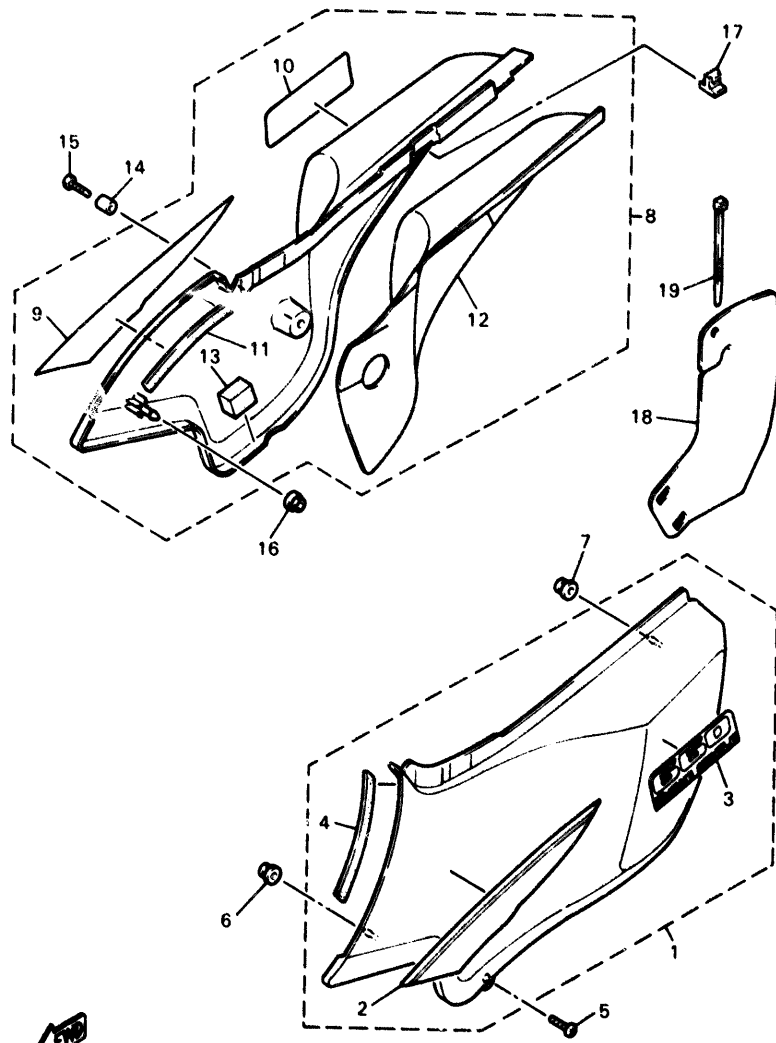

FIG. 20 GUARDABARRO

REF. NO.	PIEZAS NO.	DESCRIPCION	CANTIDAD	SUMARIO
28	90179-06009	TUERCA	1	
29	3YF-2478E-00	CABLE	1	
30	3YF-28100-00	JUEGO DE HERRAMIENTAS	1	

FIG. 21 CUBIERTA LATERAL

4MY351-4210

REF. NO.	PIEZAS NO.	DESCRIPCION	CANTIDAD	SUMARIO
1	4MY-Y2171-10-P0	CUBIERTA, LATERAL 1	1	UR DARK BLUE
	4MY-Y2171-00-33	CUBIERTA, LATERAL 1	1	COCKTAIL 2 UR YAMAHA BLACK
2	4MY-2173E-00	•GRAFICO	1	UR PARA DBC2
	4MY-2173E-10	•GRAFICO	1	UR PARA YB
3	4MY-21781-00	•EMBLEMA 1	1	UR PARA DBC2
	4MY-21781-10	•EMBLEMA 1	1	UR PARA YB
4	3YF-24724-01	•AMORTIGUADOR DE ASIENTO	1	
5	90149-06223	TORNILLO DE REGLAJE	1	
6	90480-13426	TAPON	1	
7	90480-13548	TAPON	1	
8	4MY-Y2172-10-P0	CUBIERTA, LATERAL 2	1	UR DARK BLUE
	4MY-Y2172-00-33	CUBIERTA, LATERAL 2	1	COCKTAIL2 UR YAMAHA BLACK
9	4MY-2173F-00	•GRAFICO	1	UR PARA DBC2
	4MY-2173F-10	•GRAFICO	1	UR PARA YB
10	4MY-21781-00	•EMBLEMA 1	1	UR PARA DBC2
	4MY-21781-10	•EMBLEMA 1	1	UR PARA YB
11	3YF-24724-01	•AMORTIGUADOR DE ASIENTO	1	
12	4MY-2174A-00	•AISLANTE CUBIERTA LATERAL	1	
13	21V-21717-00	•AMORTIGUADOR DE CUBIERTA LAT	1	
14	90387-1005P	CASQUILLO CON VALONA	1	
15	90149-06197	TORNILLO DE REGLAJE	1	
16	90480-13426	TAPON	1	
17	43F-21773-00	ANILLO PROTECTOR	1	
18	4MY-2177F-00	CUBIERTA	1	
19	12R-82591-00	BANDA	1	