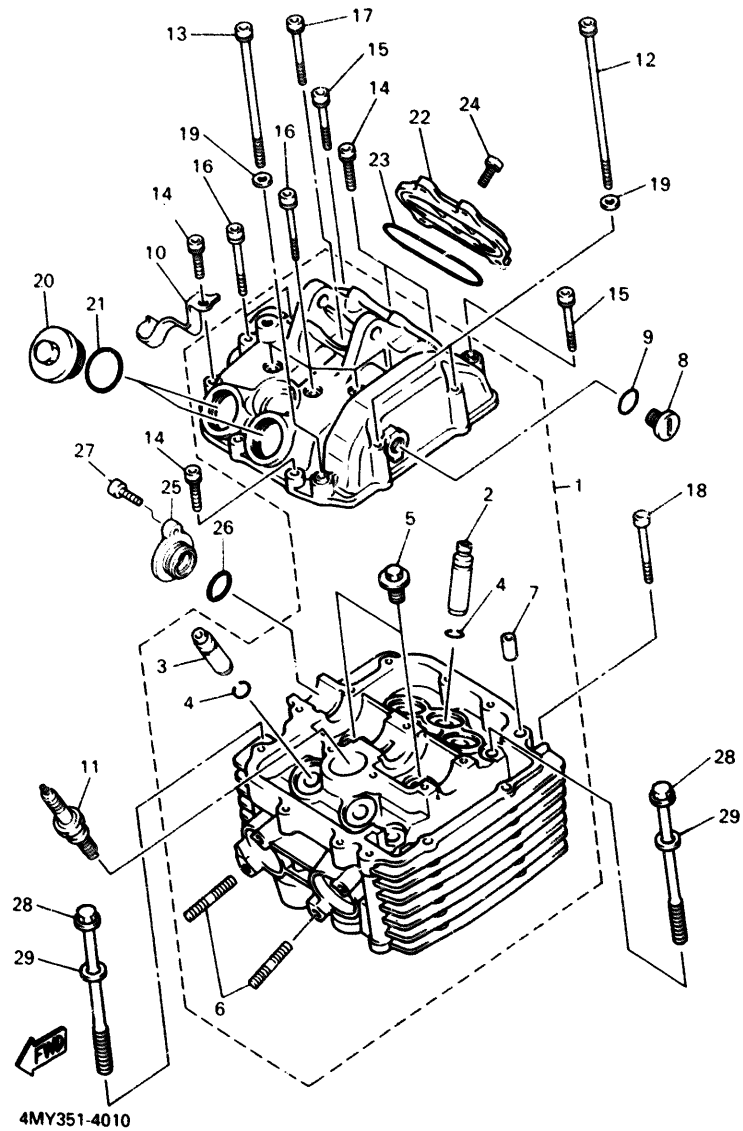

## INDICE

INDICE NUMERICO .....	L1 ~ L4
-----------------------	---------

FIG. 1 CULATA DE CILINDRO

4MY351-4010

REF. NO.	PIEZAS NO.	DESCRIPCION	CANTIDAD	SUMARIO
1	3YF-11101-00	CULATA DE CILINDRO COMPLETA	1	
2	3YF-11133-10	•GUIA VALV.DE ADM.	3	
3	3YF-11134-10	•GUIA VALV.DE ESC.	2	
4	93440-10085	•SEGURO	5	
5	90340-18101	•TORNILLO, DE DRENAJE	2	
6	90116-06541	•ESPARRAGO	4	
7	99510-10114	•CENTRADOR	2	
8	90340-14120	TORNILLO, DE DRENAJE	1	CIRCUIT SILVER
9	93210-13657	JUNTA TORICA	1	
10	3YF-1135A-00	SOPORTE	1	
11	94701-00241	BUJIA (NGK DPR8EA-9)	1	
12	91317-06130	PERNO	2	
13	91317-06115	PERNO	1	
14	91317-06025	PERNO	5	
15	91317-06040	PERNO	2	
16	91317-06055	PERNO	6	
17	90109-063E9	PERNO	1	
18	91317-06050	PERNO	1	
19	92907-06600	ARANDELA	3	
20	1L9-11186-00	CUBIERTA CULATA CIL.LAT.2	2	
21	93210-32172	JUNTA TORICA	2	
22	3YF-11187-00	CUBIERTA CULATA CIL.LAT.3	1	
23	93210-71360	JUNTA TORICA	1	
24	91317-06018	PERNO	4	
25	34K-12215-02	TAPA CAJA DE TENSOR	1	
26	93210-19522	JUNTA TORICA	1	
27	90110-06093	TORNILLO ALLEN	1	
28	90105-09648	TORNILLO CON ARANDELA	4	