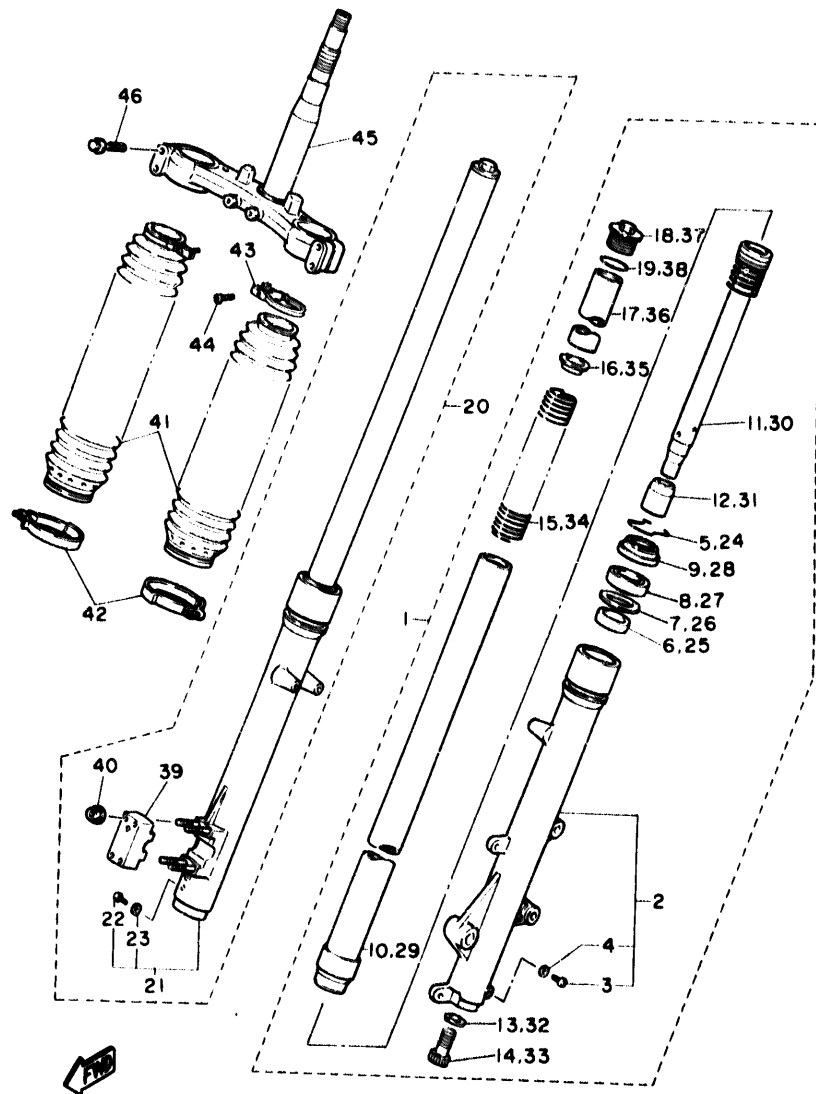

FIG. 24 DIRECCION

REF. NO.	PIEZAS NO.	DESCRIPCION	CANTIDAD	SUMARIO
29	95811-06010	TORNILLO DE REBORDE	1	

 3YF351-1240

**D11**

FIG. 25 HORQUILLA DELANTERA

3YF351-1250

REF. NO.	PIEZAS NO.	DESCRIPCION	CANTIDAD	SUMARIO
1	3YF-23102-00	HORQUILLA DELANTERA COMPL.(MI)	1	
2	3YF-23126-00	•TUBO EXTERIOR 1	1	
3	4H7-23119-00	••TAPON DE DRENAJE	1	
4	122-23129-00	••EMPAQUE DE TAPON DRENAJE	1	
5	4V4-23153-L0	•ANILLO DE ENGANCHE	1	
6	3XJ-23125-L0	•METAL CORREDIZO 1	1	
7	4V4-23146-L0	•ARANDELA DE SELLO DE ACEITE	1	
8	23X-23145-L0	•RETEN DE ACEITE	1	
9	23X-23144-L0	•GUARDAPOLVO	1	
10	3YF-23110-00	•TUBO INTERIOR COMPLETO 1	1	
11	3YF-23170-00	•CILINDRO COMPL DE HORQ DELAN	1	
12	3GM-23173-00	•VASTAGO AHUSADO	1	
13	4V4-23158-L0	•EMPAQUE	1	
14	4V4-23181-L0	•TORNILLO CABEZAHEXAGONAL	1	
15	3YF-23141-00	•RESORTE HORQUILLA DELANT.	1	
16	4V4-23142-L0	•ASIENTO DEL MUELLE SUPERIOR	1	
17	3YF-23118-00	•SEPARADOR	1	
18	3LD-23111-00	•TAPON	1	
19	4V4-23188-L0	•ANILLO O	1	
20	3YF-23103-00	HORQUILLA DELANTERA COMPL.(MD)	1	
21	3YF-23136-00	•TUBO EXTERIOR (DER.)	1	
22	4H7-23119-00	••TAPON DE DRENAJE	1	
23	122-23129-00	••EMPAQUE DE TAPON DRENAJE	1	
24	4V4-23153-L0	•ANILLO DE ENGANCHE	1	
25	3XJ-23125-L0	•METAL CORREDIZO 1	1	
26	4V4-23146-L0	•ARANDELA DE SELLO DE ACEITE	1	
27	23X-23145-L0	•RETEN DE ACEITE	1	
28	23X-23144-L0	•GUARDAPOLVO	1	