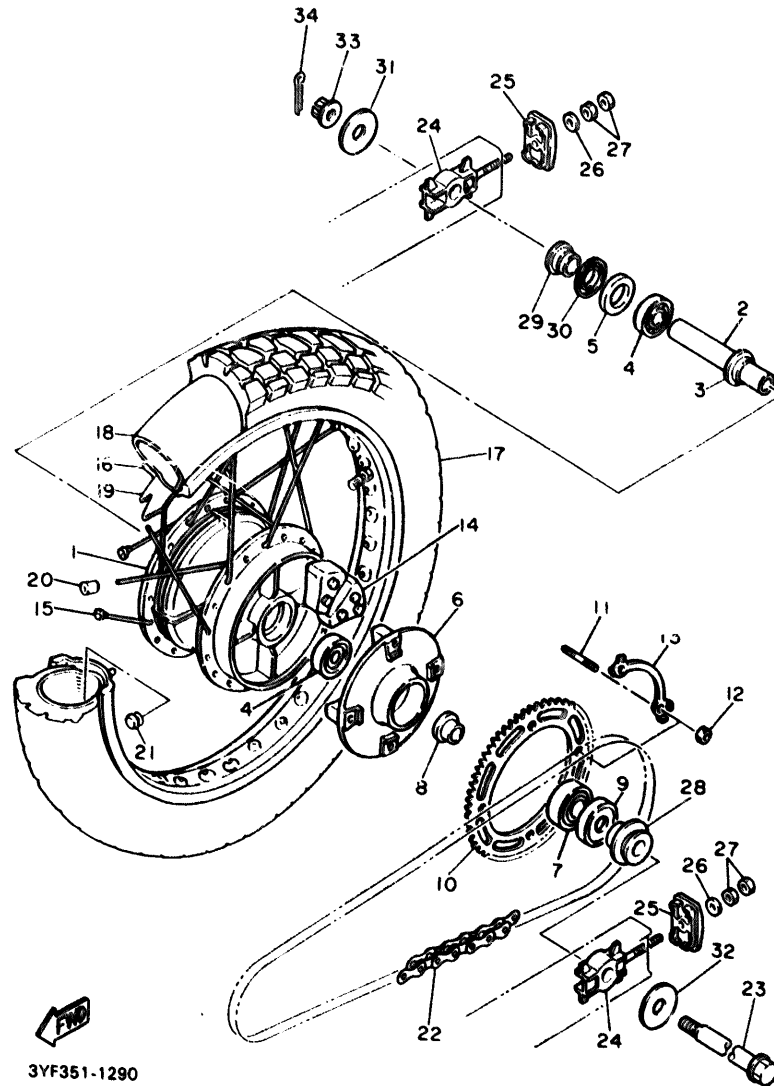

FIG. 29 RUEDA TRASERA

3YF351-1290

REF. NO.	PIEZAS NO.	DESCRIPCION	CANTIDAD	SUMARIO
1	2KF-25311-00-98	MASA TRASERA	1	LOW GLOSS BLACK
2	90387-173M5	CASQUILLO CON VALONA	1	
3	146-25315-00	SEPARADOR	1	
4	93306-20310	COJINETE (B6203DU)	2	
5	93102-25311	SELLO ACEITE (FPJ 25-44-8 TS)	1	
6	1VJ-25366-01-98	EMBRAGUE DE MASA	1	LOW GLOSS BLACK
7	93306-30416	COJINETE (B6304RS)	1	
8	1VJ-25377-00	COLLAR DE RUEDA	1	
9	93102-30072	SELLO ACEITE (SD-30-52-8-1)	1	
10	2UJ-25445-50	CORONA (45T)	1	
11	90116-10348	ESPARRAGO	4	
12	90170-10219	TUERCA	4	
13	5Y1-25412-00	ARANDELA	2	
14	3YF-25364-00	AMORTIGUADOR	4	
15	3YF-25304-01	JUEGO DE RAYOS TRASEROS	1	
16	94427-17494	ARO	1	
17	94112-174Y4	NEUMATICO (MCS 120/90-17 64S)	1	UR BRIDGESTONE
	94112-172Y7	NEUMATICO (120/90-17 64S TRAIL)	1	UR DUNLOP
18	94212-17264	TUBO (MCS 120/90-17 TR-4)	1	UR BRIDGESTONE
	94212-17281	TUBO (120/90.130/80-17)	1	UR DUNLOP
19	94330-17158	BANDA DE ARO (3.00-17)	1	BRIDGESTONE
20	156-25398-00	CONTRAPESO DE RUEDA	1	UN
21	90480-10068	TAPON	1	
22	94581-18110	CADENA (D.I.D.520V6-110LE)	1	
23	1AE-25381-00	EJE DE RUEDA	1	
24	1UF-25388-00	TIRADOR DE CADENA 1	2	
25	1UF-22174-00	EXTREMO 1	2	
26	92901-08600	ARANDELA PLANA	2