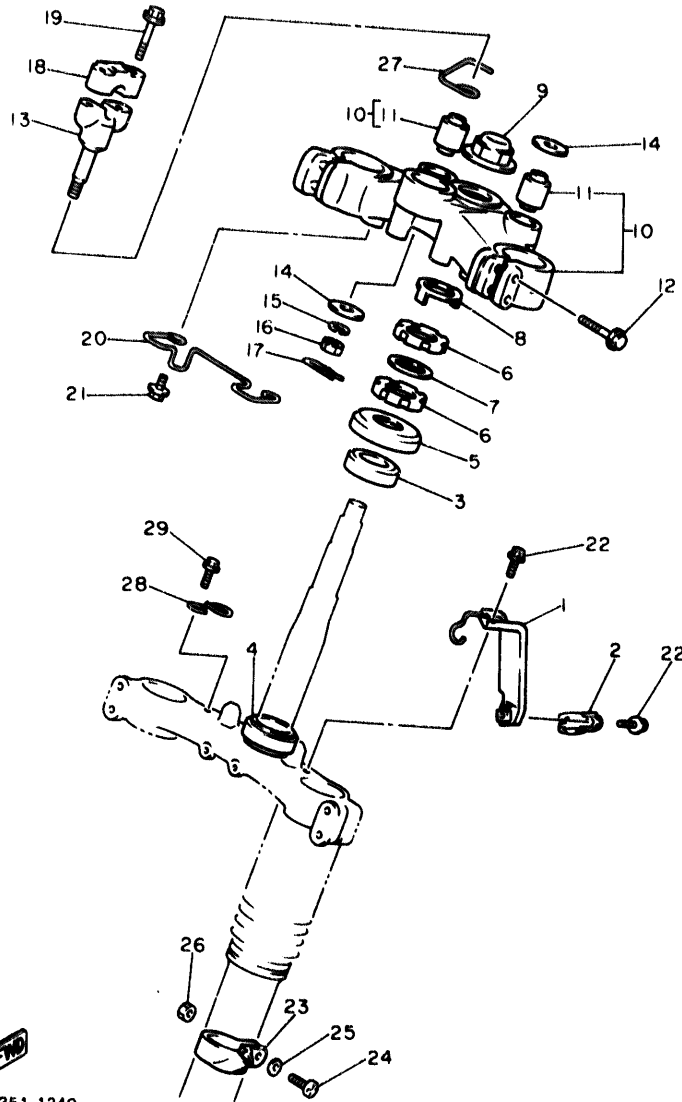

FIG. 24 DIRECCION

3YF351-1240

REF. NO.	PIEZAS NO.	DESCRIPCION	CANTIDAD	SUMARIO
1	3YF-25876-00	SOPORTE DE MANGUERA FRENO 2	1	
2	90461-10127	GRAPA	1	
3	93332-00001	COJINETE DE RODILLOS AHUSADO	1	
4	93332-00008	COJINETE DE RODILLOS AHUSADO	1	
5	3LD-23416-00	CUBIERTA DE BASE DE BOLA 2	1	
6	90179-25615	TUERCA	2	
7	90202-26142	ARANDELA DE PLANA	1	
8	3YF-23418-00	ARANDELA ESPECIAL	1	
9	90176-22050	TUERCA CORONA	1	
10	4MY-W2341-00	FIJADOR DE MANIJA	1	
11	3Y6-23434-00	SOPORTE DE AMORTIGUADOR	2	
12	95827-08040	TUERCA DE REBORDE	4	
13	3AJ-23442-00-98	SOPORTE DE MANUBRIO INFERIOR	2	LOW GLOSS BLACK
14	90201-100A1	ARANDELA PLANA	3	
15	92901-10100	ARANDELA PLANA	2	
16	95303-10700	TUERCA	2	
17	90468-12006	PRESILLA	2	
18	1E6-23441-00	SOPORTE DE MANUBRIO	2	
19	95027-08035	PERNO, DE BRIDA	4	
20	3LD-2331E-00	GUIA DE CABLE	1	
21	95807-06012	TUERCA DE REBORDE	2	
22	95811-06012	TORNILLO DE REBORDE	2	
23	3LD-23318-00	SOSTEN DE CABLE 1	1	
24	98511-05020	TORNILLO, DE CABEZA CRUZADA	1	
25	92901-05600	ARANDELA PLANA	1	
26	95380-05600	TUERCA	1	
27	3AJ-23389-00	GUIA DE CABLE	1	
28	3YF-2331E-00	GUIA DE CABLE	1