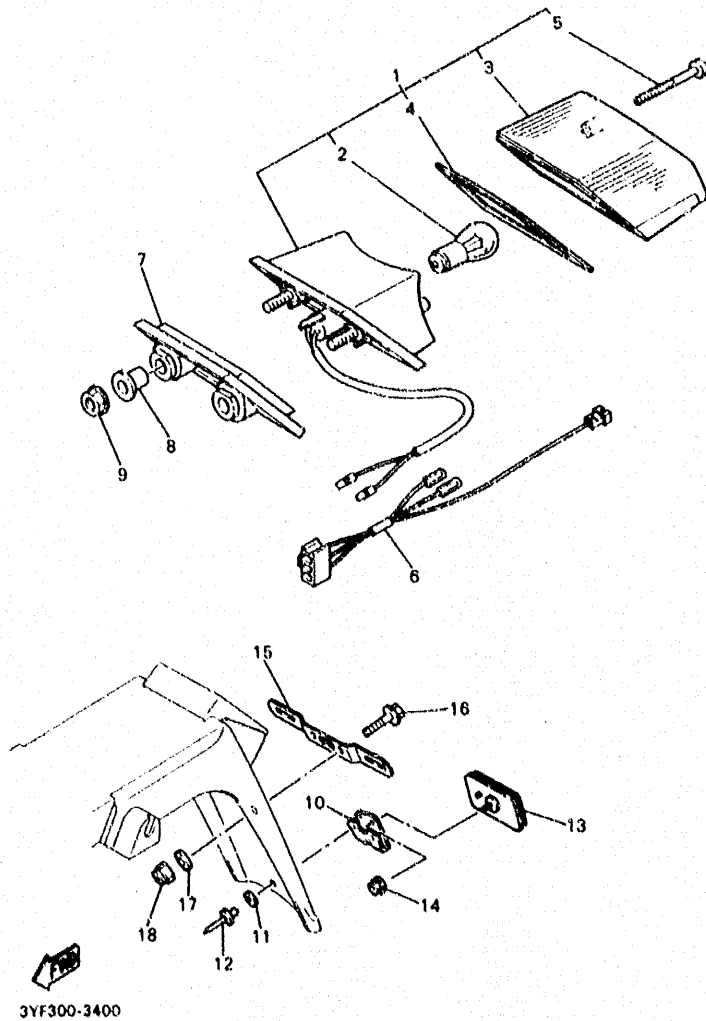

FIG. 40 LUZ DE COLA

REF. NO.	PIEZAS NO.	DESCRIPCION	CANTIDAD	SUMARIO
1	1XL-84710-E0	CONJT. FARO TRASERO	1	
2	1A2-84714-41	AMPOLLETA (12V-21/5W)	1	
3	53V-84721-40	LENTE DE FARO TRASERO	1	
4	34Y-84723-E0	EMPAQUE LENTE FARO TRASERO	1	
5	97706-40530	TORNILLO, ROSCA CHAPA	2	
6	3TB-84717-01	CABLE DE FARO TRASERO	1	
7	34X-84527-00	AMORTIGUADOR	1	
8	90387-07391	CASQUILLO CON VALONA	2	
9	95707-06500	TUERCA DE SUJECCION	2	
10	33G-85132-02	SOPORTE DE REFLECTOR 1	1	
11	0201-04018	ARANDELA PLANA	2	
12	90267-40090	REMACHE CIEGO	2	
13	3G1-85130-01	REFLECTOR TRASERO COMPLETO	1	
14	95707-05500	TUERCA DE BRIDA	1	
15	3YF-84751-00	SOPORTE DE LICENCIA	1	
16	95027-06012	PERNO, DE BRIDA	2	
17	90201-06059	ARANDELA PLANA	2	
18	95307-06600	TUERCA	2