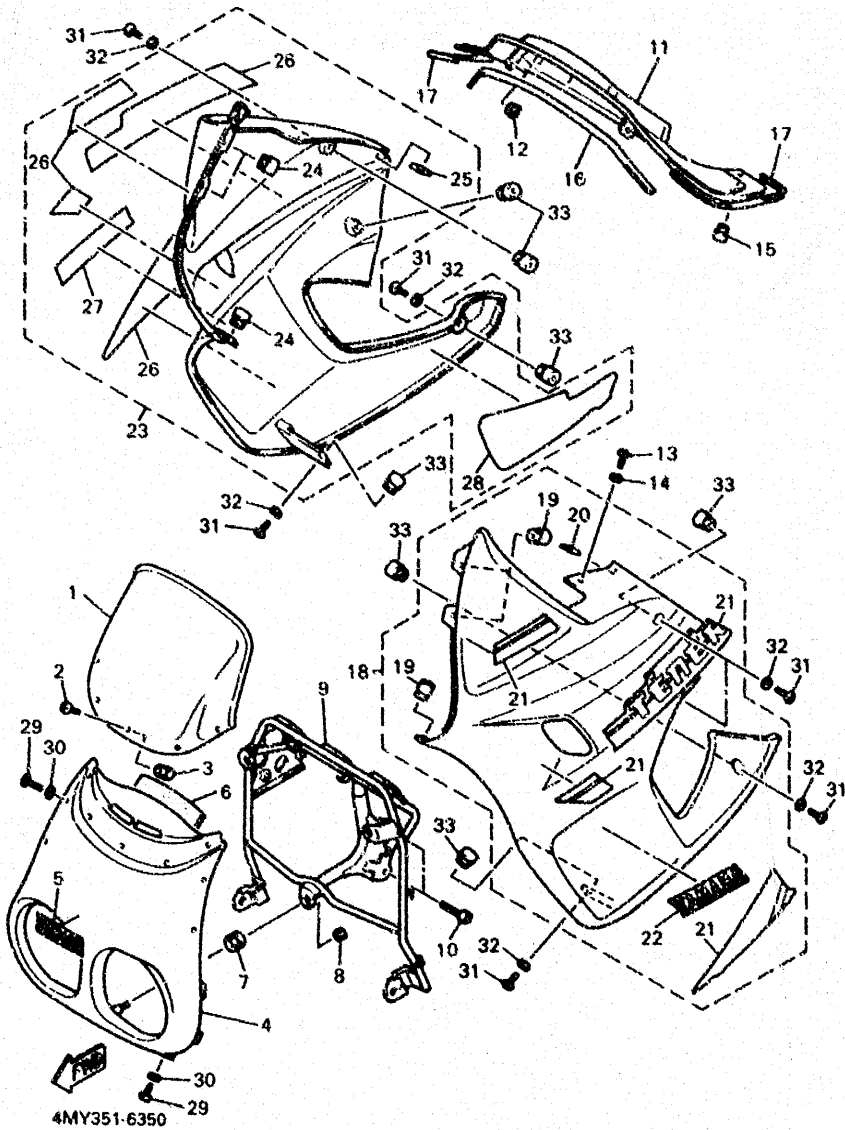

FIG. 35 BOVEDA 1

REF. NO.	PIEZAS NO.	DESCRIPCION	CANTIDAD	SUMARIO
1	3YF-28321-00	PARABRISA	1	
2	90150-05023	TORNILLO CABEZA REDONDA	5	
3	90179-05633	TUERCA	5	
4	4MY-28351-00-P0	CUERPO DE COBERTURA	1	UR DARK BLUE COCKTAIL 2
	4MY-28351-00-P1	CUERPO DE COBERTURA	1	UR VERY DARK BLUE METALLIC 3
5	99236-00080	EMBLEMA, YAMAHA	1	UR PARA DBC2
	99237-00080	EMBLEMA, YAMAHA	1	UR PARA VDBM 3
6	3Y6-21747-00	AMORTIGUADOR	1	
7	90480-14229	TAPON	3	
8	90179-06009	TUERCA	3	
9	4MY-28356-00	SOPORTE 1	1	
10	92017-08040	TORNILLO	2	
11	3LD-2837M-00	PANEL DE CONSOLA 2	1	
12	90480-13398	TAPON	2	
13	90149-05299	TORNILLO DE REGLAJE	2	
14	90202-05180	ARANDELA DE PLANA	2	
15	90179-05523	TUERCA	2	
16	3LD-28371-00	AMORTIGUADOR	1	
17	1TX-28346-00	MOLDURA	2	
18	4MY-Y283U-10-P0	PANEL 1	1	UR DARK BLUE COCKTAIL 2
	4MY-Y283U-10-P1	PANEL 1	1	UR VERY DARK BLUE METALLIC 3
19	90179-05523	TUERCA	3	
20	34M-2139X-00	AMORTIGUADOR	1	
21	4MY-28301-00	JUEGO DE CALCOMANIAS 1	1	UR PARA DBC2
	4MY-28301-20	JUEGO DE CALCOMANIAS 1	1	UR PARA VDBM 3
22	99236-00140	EMBLEMA, YAMAHA	1	UR PARA DBC2
	99237-00140	EMBLEMA, YAMAHA	1	UR PARA VDBM 3
23	4MY-Y283V-10-P0	PANEL 2	1	UR DARK BLUE COCKTAIL 2