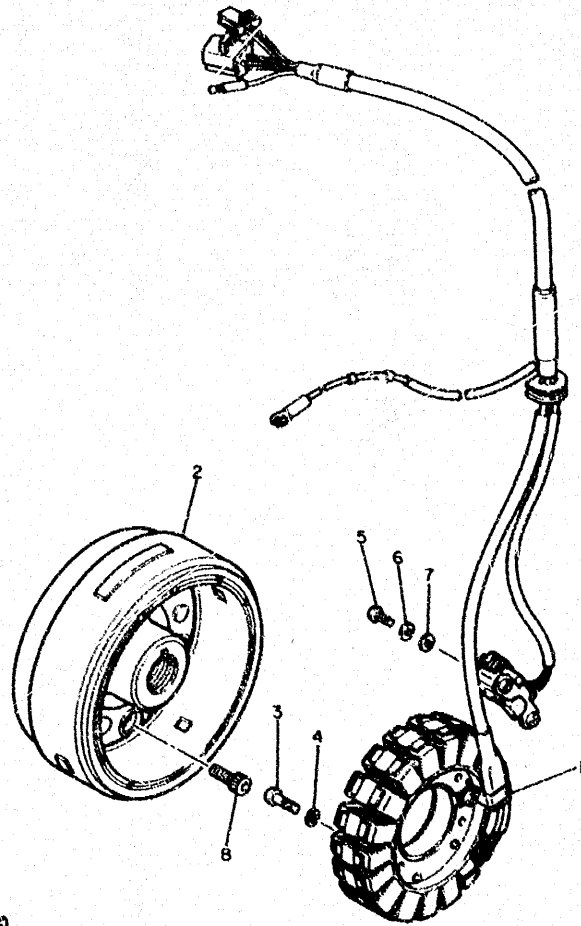

FIG. 36 GENERADOR

REF. NO.	PIEZAS NO.	DESCRIPCION	CANTIDAD	SUMARIO
1	3YF-81410-00	ESTATOR COMPLETO	1	
2	3YF-81450-00	ROTOR COMPLETO	1	
3	98517-06030	TORNILLO DE CABEZA CRUZADA	3	
4	92907-05100	ARANDELA	3	
5	92907-05016	TORNILLO DE CABEZA CON PLANA	2	
6	92907-05100	ARANDELA PLANA	2	
7	92907-05600	ARANDELA PLANA	2	
8	90110-08193	TORNILLO ALLEN	3	

3YF351-1360