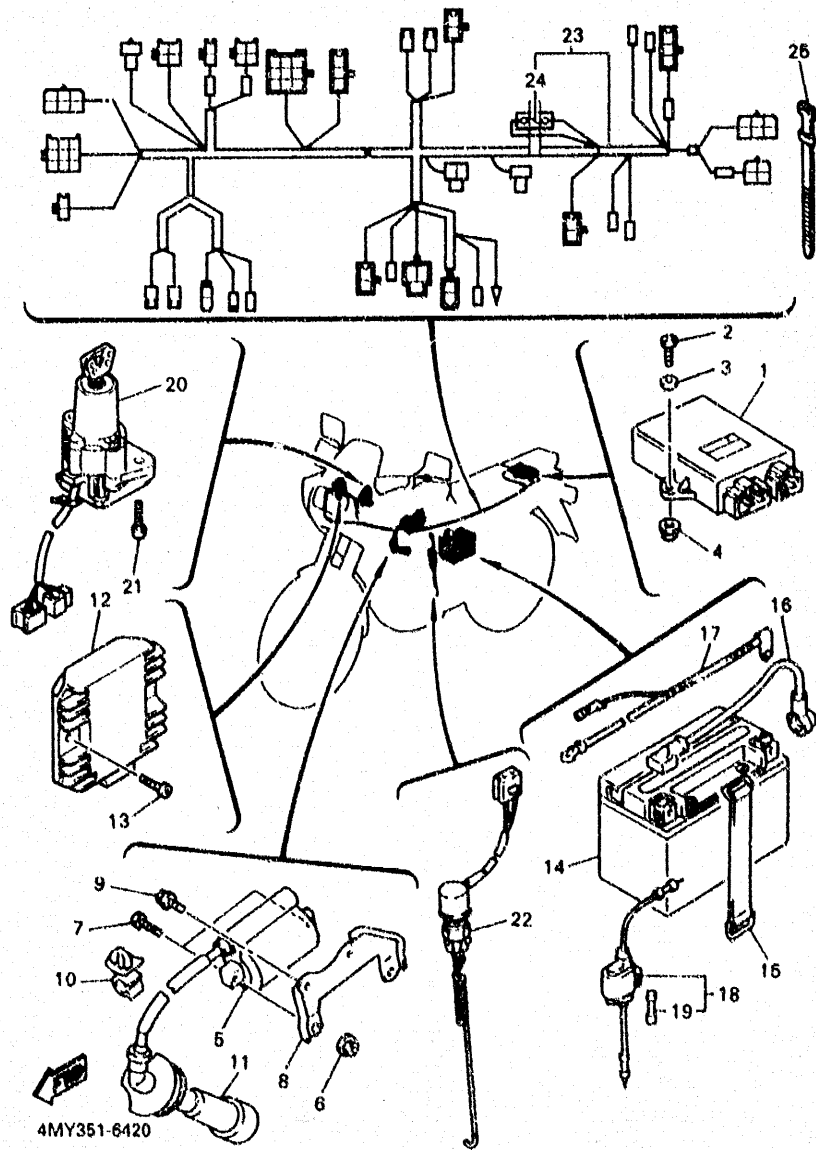

FIG. 42 EQUIPO ELECTRICO 1

REF. NO.	PIEZAS NO.	DESCRIPCION	CANTIDAD	SUMARIO
1	4MY-82305-10	UNIDAD DE ENCENDIDO COMPLETA	1	
2	98507-05018	TORNILLO DE CABEZA CON PLANA	2	
3	92907-05600	ARANDELA	2	
4	90179-05523	TUERCA	2	
5	3TB-82310-00	BOBINA DE ENCENDIDO COMPLETA	1	
6	90179-05523	TUERCA	2	
7	97017-05025	PERNO	2	
8	3YF-82316-00	SOPORTE BOBINA ENCENDIDO	1	
9	95817-06010	TORNILLO DE REBORDE	2	
10	90464-10126	BRIDA	1	
11	3YF-82370-00	TAPON DE BUJIA COMPLT	1	
12	4JH-81960-00	RECTIFICADOR Y REGULADOR	1	
13	98507-06020	TORNILLO DE CABEZA CON PLANA	2	
14	3PK-82100-00	BATERIA COMP.(YTX9 BS 12V-8AH)	1	
15	7H3-82131-00	TIRANTE DE BATERIA	1	
16	3YF-82116-00	CABLE CONDUCTOR POSITIVO	1	
17	3YF-82116-00	CABLE CONDUCTOR NEGATIVO	1	
18	2UJ-82150-02	PORTA-FUSIBLES COMPLETO	1	
19	148-82151-00	FUSIBLE (20A)	1	
20	4MY-82501-01	LLAVE DE IGNICION COMPLT	1	
21	90109-080G5	PERNO	2	
22	3YF-82530-01	INTERRUPTOR DE PARADA COMPLETO	1	
23	4MY-82590-00	CONJUNTO DE CABLES	1	
24	1E6-82151-00	FUSIBLE	1	
25	25G-83936-01	BUNDA DE CABLE DE INTERRUPTOR	1	

F7