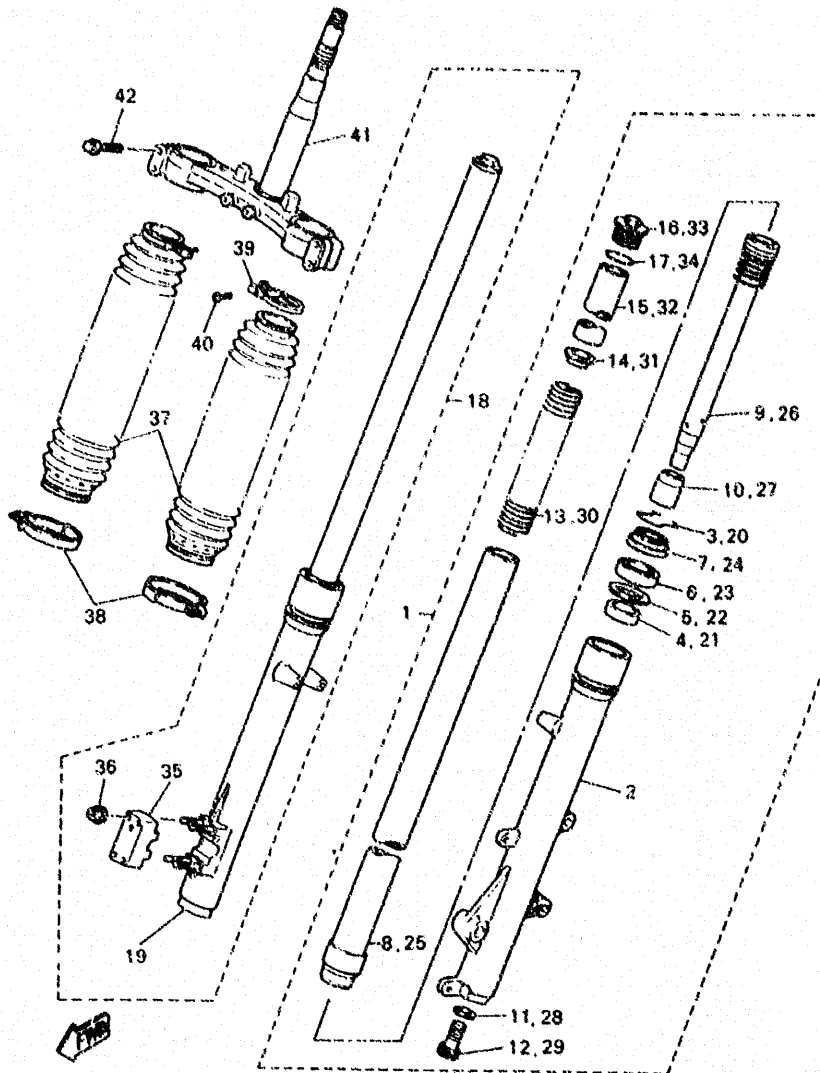

FIG. 25 HORQUILLA DELANTERA

4UX710-6250

REF. NO.	PIEZAS NO.	DESCRIPCION	CANTIDAD	SUMARIO
29	4V4-23181-L0	TORNILLO CABEZAHEXAGONAL	1	
30	3YF-23141-00	RESORTE HORQUILLA DELANT.	1	
31	4V4-23142-L0	ASIENTO DEL MUELLE SUPERIOR	1	
32	3YF-23118-00	SEPARADOR	1	
33	3LD-23111-00	TAPON	1	
34	4V4-23188-L0	ANILLO O	1	
35	1LX-23167-L0	SOSTEN DE EJE	1	
36	2KF-23127-01	TUERCA DE TUBO EXTERIOR	4	
37	3YF-23191-20	FUNDA	2	YAMAHA BLACK
38	3LD-23489-00	BANDA	2	
39	43M-23192-L0	BANDA	2	
40	09507-04018	TORNILLO, DE CABEZA CRUZADA	2	
41	3YF-23340-00	PLATINA INFERIOR COMPLETA	1	
42	3YF-23181-00	TORNILLO CABEZAHEXAGONAL	4