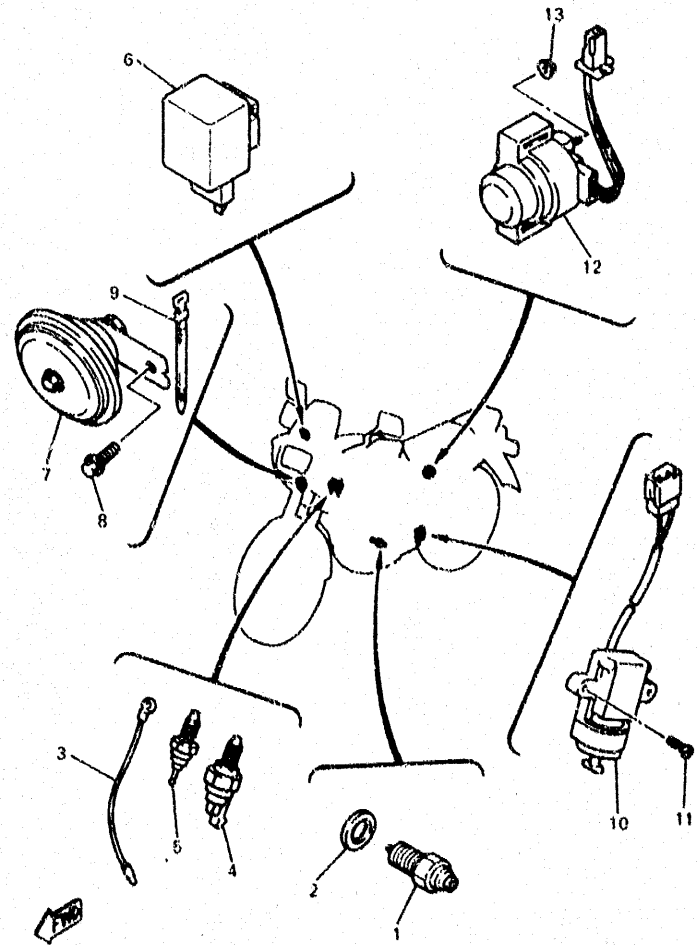

FIG. 43 EQUIPO ELECTRICO 2

4MY351-4430

REF. NO.	PIEZAS NO.	DESCRIPCION	CANTIDAD	SUMARIO
1	4GY-82640-10	INTERRUPTOR NEUTRAL COMPL	1	
2	90430-10148	JUNTA	1	
3	1VJ-82519-00	CABLE CONDUCTOR A TIERRA	1	
4	3LN-82560-01	INTER. DE TERMO	1	
5	11H-83591-00	UNIDAD TERMOSTATO	1	
6	4MY-83350-01	RELE DE DESTELLADOR COMPL.	1	
7	3BN-83371-00	BOCINA	1	
8	95027-06010	PERNO, DE BRIDA	1	
9	12R-82591-00	BANDA	1	
10	3LD-82566-50	INTERRUPTOR	1	
11	98507-05016	TORNILLO DE CABEZA CON PLANA	2	
12	3SX-81940-00	CONJUNTO ARRANCADOR RELEVO	1	
13	95707-06500	TUERCA DE BRIDA	2	

F8