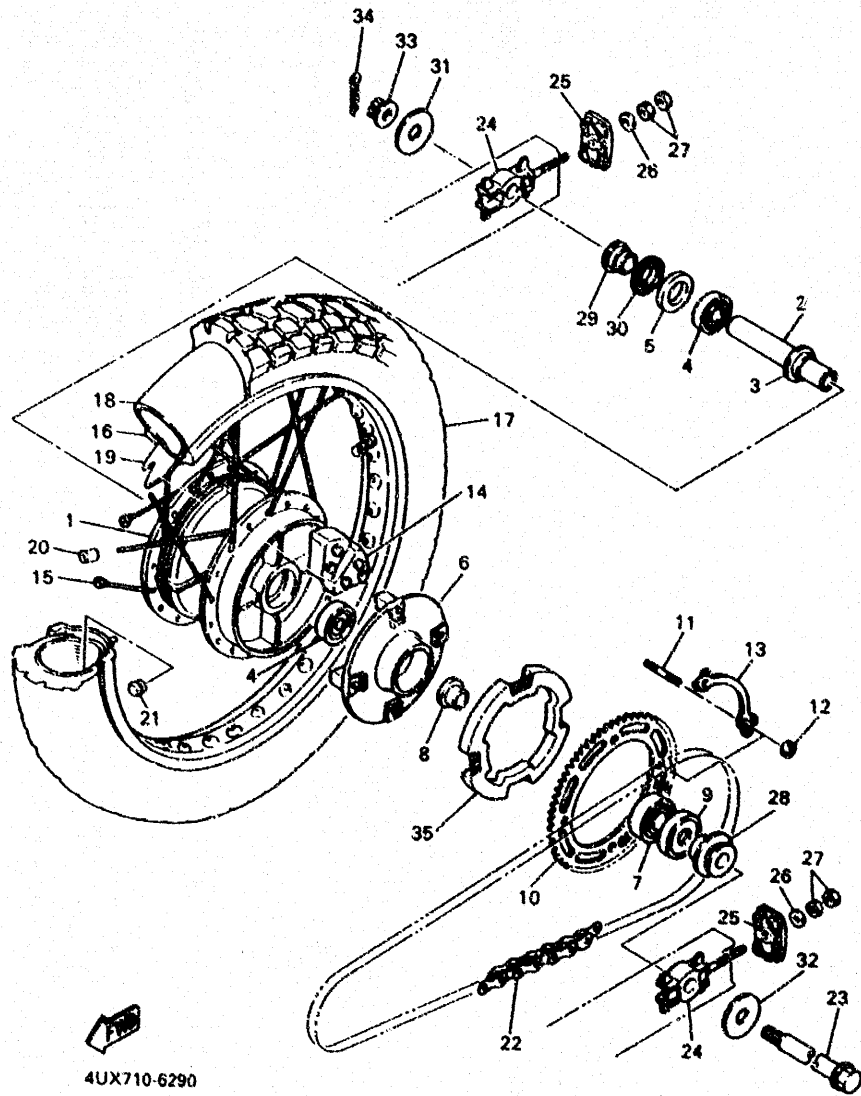

FIG. 29 RUEDA TRASERA

4UX710-6290

E6

REF. NO.	PIEZAS NO.	DESCRIPCION	CANTIDAD	SUMARIO
27	95337-08600	TUERCA	4	
28	43F-25383-00	COLLAR DE RUEDA	1	
29	90387-174F0	CASQUILLO CON VALONA	1	
30	36R-25367-00	CUBIERTA DE MASA PARA POLVO	1	
31	90201-170T3	ARANDELA PLANA	1	
32	90201-160T2	ARANDELA PLANA	1	
33	90171-16024	TUERCA ENTALLADA	1	
34	91401-30030	CHAVETA	1	
35	4PT-2539F-00	PLACA 1	1