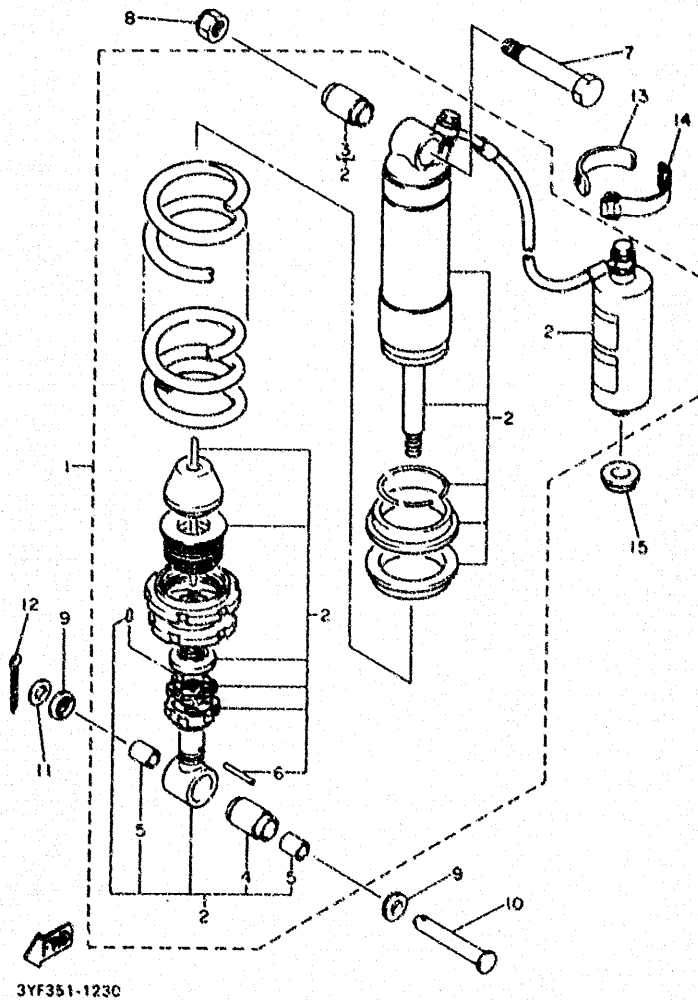

FIG. 23 SUSPENSION TRASERO

REF. NO.	PIEZAS NO.	DESCRIPCION	CANTIDAD	SUMARIO
1	3YF-22210-21-33	AMORTIGUADOR TRASERO COMPLETO	1	YAMAHA BLACK
2	3YF-22201-02	SUBENSAMBLE DE AMORTIGUADOR	1	
3	3YF-22216-01	BUJE DEL AMORTIGUADOR TRASERO	1	
4	34L-22226-01	BUJE DE AMORTIGUADOR INFERI	1	
5	90380-14130	CASQUILLO SOLIDO	2	
6	93604-26132	PASADOR DE CLAVIJA	1	
7	90101-12742	TORNILLO	1	
8	95617-12100	TUERCA U	1	
9	34L-22129-00	TAPA DE EMPUJE 2	2	
10	90240-14106	PASADOR CON HOYO	1	
11	92907-14600	ARANDELA PLANA	1	
12	91401-30030	CHAVETA	1	
13	24X-22261-00	AMORT. SUB-DEPOSITO	1	
14	24X-22262-00	SOPORTE SUB-DEPOSITO	1	
15	90480-17359	TAPON	1	

D9