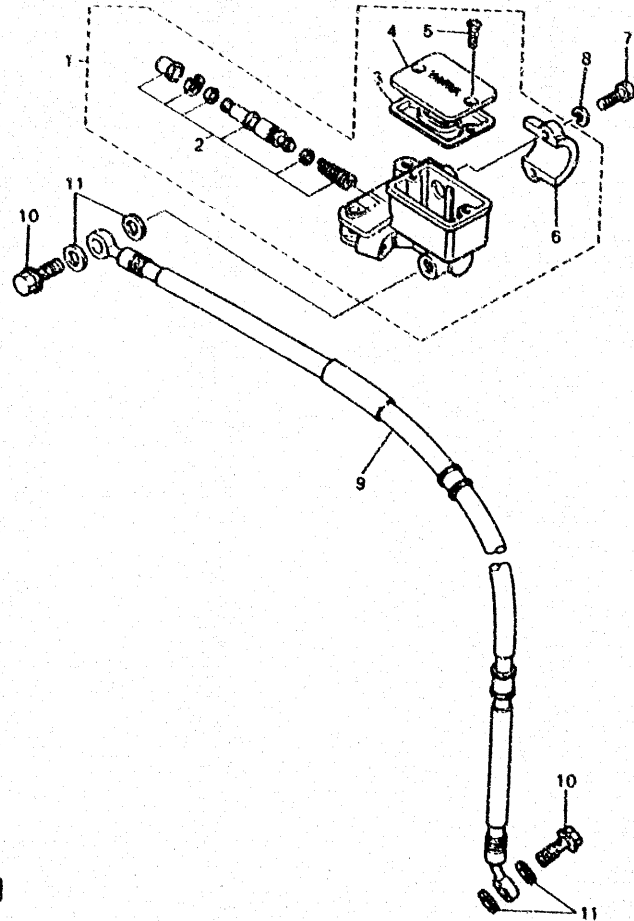

FIG. 32 CILINDRO MAESTRO DELANTERO

REF. NO.	PIEZAS NO.	DESCRIPCION	CANTIDAD	SUMARIO
1	4MY-2583T-00	CILINDRO MAESTRO COMPLETO	1	
2	23L-W0041-00	JUEGO DE CILINDRO MAESTRO	1	
3	4HM-25854-00	DIAPHRAGMA TANQUE RESERVA	1	
4	3GM-25852-01	TAPA DE TANQUE DE RESERVA	1	
5	98707-04012	TORNILLO CON CABEZA PLANA	2	
6	4L0-25867-00	SOPORTE DE CILINDRO MAESTRO	1	
7	97007-06025	FERNO	2	
8	92907-06600	ARANDELA	2	
9	3YF-25872-02	MANGUERA DE FRENO 1	1	
10	90401-10159	FERNO DE UNION	2	
11	90201-10118	ARANDELA PLANA	4	

4MY351-4320

E9