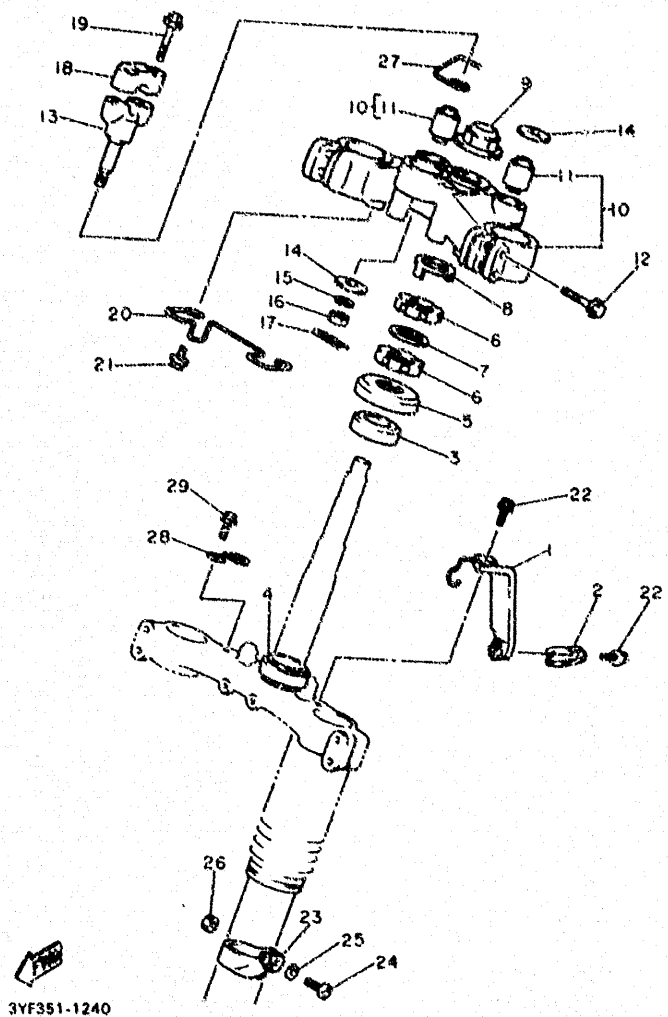

FIG. 24 DIRECCION

REF. NO.	PIEZAS NO.	DESCRIPCION	CANTIDAD	SUMARIO
29	95911-06010	TORNILLO DE REBORDE	1	

D11