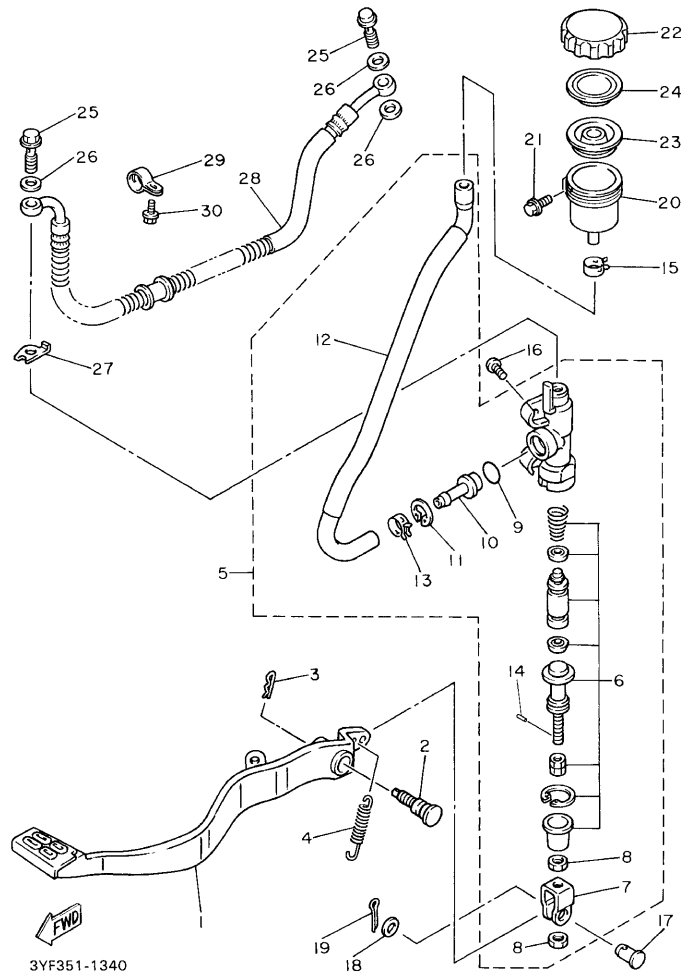

FIG. 34 CILINDRO MAESTRO TRASERO

REF. NO.	PIEZAS NO.	DESCRIPCION	CANTIDAD	SUMARIO
1	3YF-27211-00	PEDAL DE FRENO	1	
2	3YF-27261-00	EJE	1	
3	90468-16191	PRESILLA	1	
4	305G6-20369	RESORTE DE TENSION	1	
5	3YF-2580E-00	APOYAPIE CYLINDRO MAESTRO COMP	1	
6	3BN-W0042-50	JUEGO DE CILINDRO MAESTRO	1	
7	2YK-27222-00	UNION	1	
8	95333-08600	TUERCA	2	
9	93210-15620	JUNTA TORICA	1	
10	3PA-2582A-50	CONECTOR	1	
11	2VN-25866-00	PRESILLA REDONDA	1	
12	3YF-25895-00	MANGUERA DE TANQUE DE RESERV	1	
13	90467-11044	PRESILLA	1	
14	3KW-27234-00	PASADOR DE VARILLA DE FRENO	1	
15	90467-14057	PRESILLA	1	
16	92017-08012	TORNILLO	2	
17	30240-08124	PASADOR CON HOYO	1	
18	90201-08063	ARANDELA PLANA	1	
19	91490-16020	CHAVETA	1	
20	31A-25894-01	TANQUE DE RESERVA	1	
21	95807-08016	TUERCA DE REBORDE	1	
22	2KF-25852-50	TAPA DE TANQUE DE RESERVA	1	
23	360-25854-00	DIAFRAGMA TANQUE RESERVA	1	
24	2GU-25855-00	BUJE DE DIAFRAGMA	1	
25	90401-10159	PERNO DE UNION	2	
26	90201-10118	ARANDELA PLANA	3	
27	3YF-25844-00	ARANDELA DE CIERRE	1	
28	3YF-25873-01	MANGUERA DE FRENO 2	1