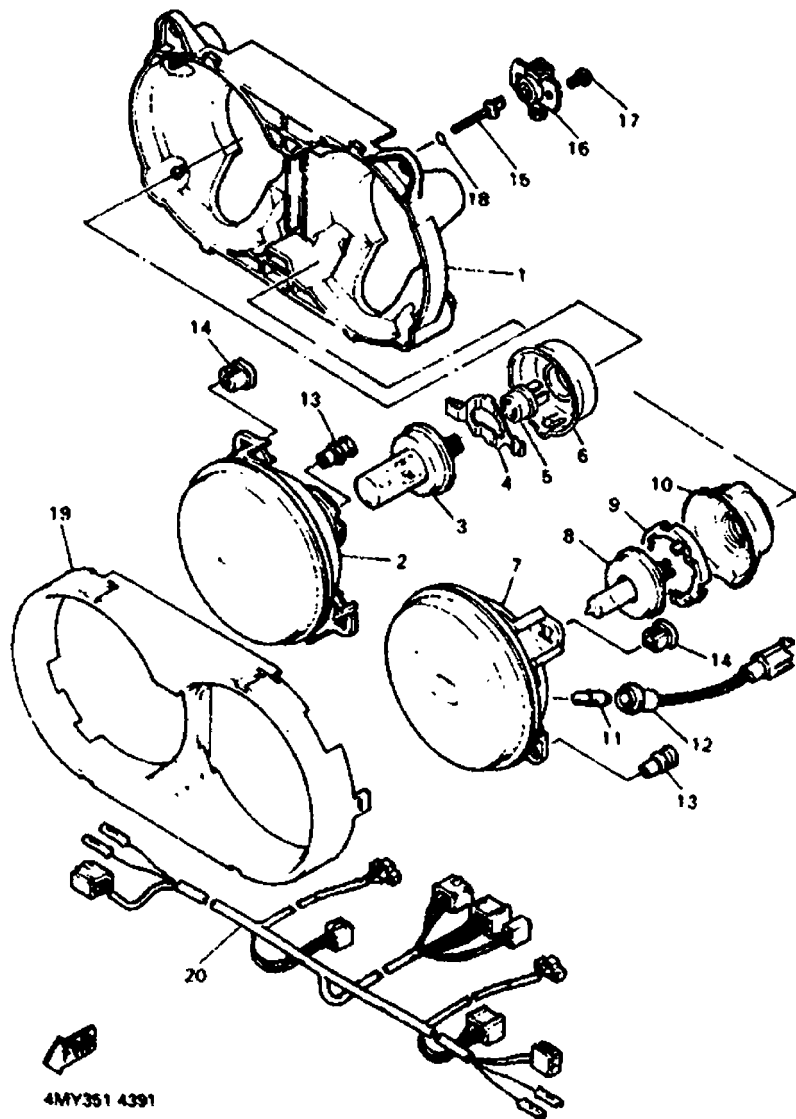

FIG. 39 FARO DELANTERO

REF. NO.	PIEZAS NO.	DESCRIPCION	CANTIDAD	SUMARIO
1	3LD-84330-00	CUERPO COMPLETO	1	
2	2LA-8432A-G0	LENTES COMPLETO	1	
3	*	AMPOLLETA (12V-55W)	1	LM HALOGEN
4	2LA-84375-00	PLACA DE COLOCACION AMPOLLETA	1	
5	2LA-84393-00	COJINETE, BOMBILLA	1	
6	2GH-84397-00	CUBIERTA DE ENCASTRE	1	
7	3AJ-84320-20	LENTE COMPLETO	1	
8	2F9-84314-00	BOMBILLA (12V-60/55W)	1	HALOGEN
9	2F9-84375-00	PLACA FIXATION DE BOMBILLO	1	
10	2F9-84387-01	CUBIERTA DE ENCASTRE	1	
11	4E2-84347-00	BOMBILLA (12V-4W)	1	
12	2LA-84312-00	ENCASTRE	1	
13	51L-8431U-00	COJINETE	2	
14	51L-84334-00	TUERCA DE AJUSTE	4	
15	2AX-84331-00	TORNILLO DE AJUSTE DE ARO	2	
16	3LD-8430M-00	UNIDAD DE ENGRANAJE COMPLETA	2	
17	97707-4061S	TORNILLO ROSCA HEMBRA	4	
18	93210-06832	JUNTA TORICA	2	
19	3LD-84396-10	CUBIERTA	1	
20	4MY-84359-00	CABLE DE FARO DELANTERO	1	