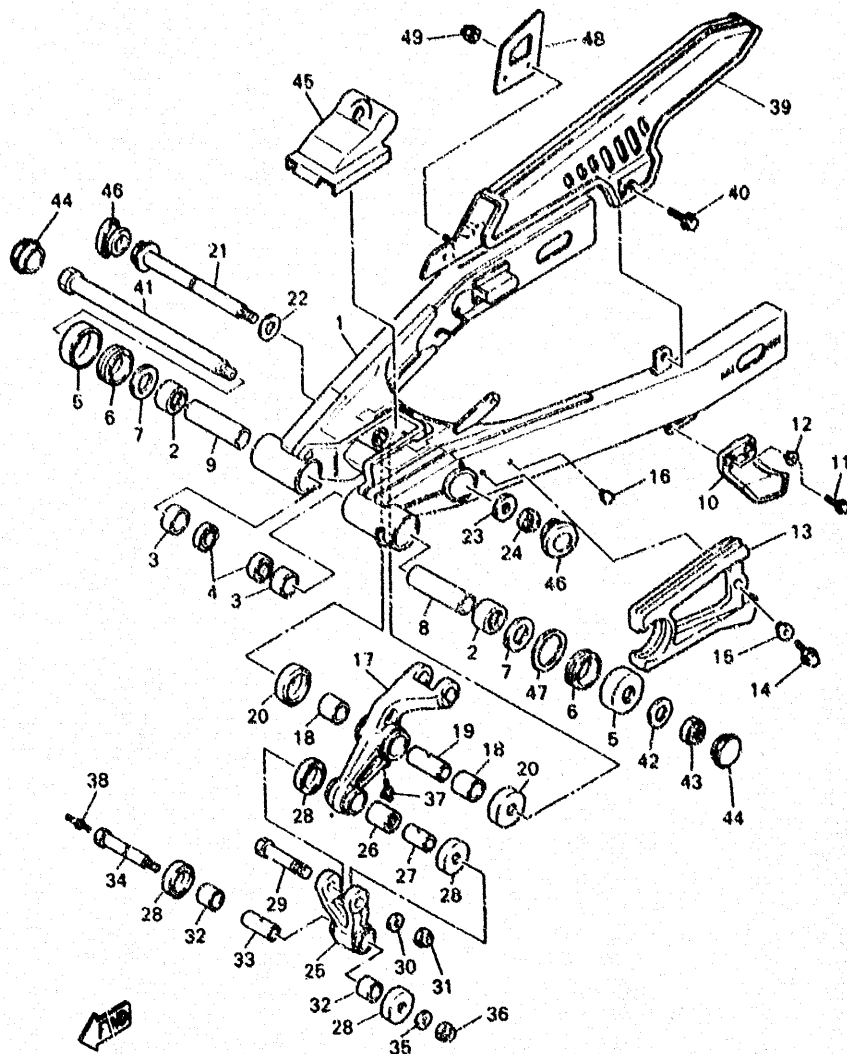

FIG. 22 BRAZO TRASERO

4UX710-6220

REF. NO.	PIEZAS NO.	DESCRIPCION	CANTIDAD	SUMARIO
29	90101-12498	TORNILLO	1	
30	90201-12699	ARANDELA PLANA	1	
31	95617-12100	PERNO DE PUNTAL	1	
32	90386-20123	BUJE	2	
33	90387-122J6	CASQUILLO CON VALONA	1	
34	90109-102G8	PERNO	1	
35	90201-10M05	ARANDELA PLANA	1	
36	90185-10120	TUERCA AUTOBLOCANTE	1	
37	93700-06005	BOQUILLA DE ENGRASAR	1	
38	93700-06M03	BOQUILLA DE ENGRASAR	1	
39	3TB-22311-00	CABRECADENA	1	
40	90119-06117	TORNILLO CON ARANDELA	2	
41	4G0-22141-00	EJE DEL BARCULANTE	1	
42	90201-15238	ARANDELA PLANA	1	
43	90185-14070	TUERCA AUTOBLOCANTE	1	
44	3LD-2219X-01	CUBIERTA	2	
45	3YF-22189-00	FUNDA DE GOMA	1	
46	34L-22117-00	TAPA	2	
47	90201-251F6	ARANDELA, PLACA (0.3T)	1	
48	2KF-27491-00	PROTECTOR	1	
49	95304-06800	TUERCA	2	

D8