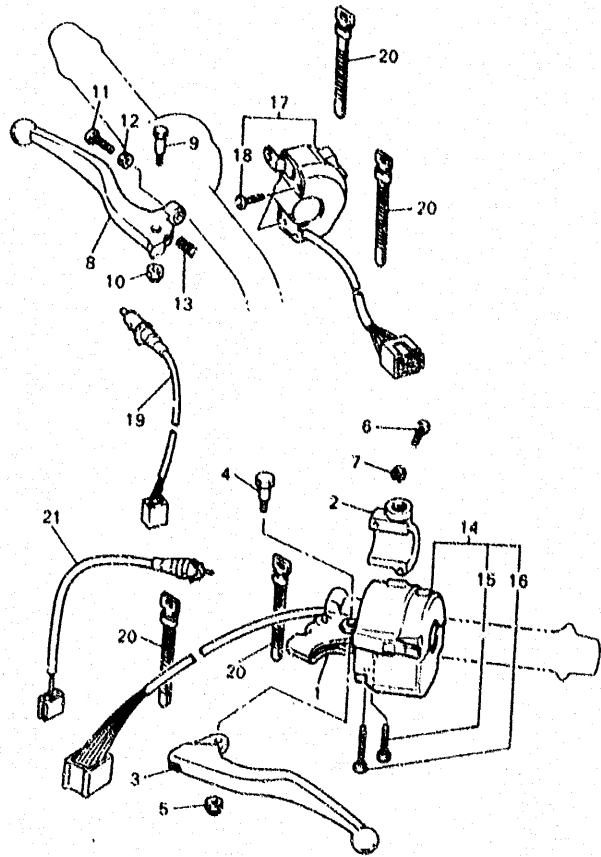

FIG. 41 INTERRUPTOR DE MANIJA • PALANCA

4MY351-4410

REF. NO.	PIEZAS NO.	DESCRIPCION	CANTIDAD	SUMARIO
1	1LN-82911-00	SOPORTE DE LEVA 1	1	
2	33G-82913-00	SOPORTE DE LEVA INFERIOR 1	1	
3	3FY-83912-01	PALANCA 1	1	
4	90109-06799	PERNO	1	
5	95607-06100	TUERCA AUTOBLOCANTE	1	
6	08507-05020	TORNILLO DE CABEZA CON PLANA	2	
7	92907-05100	ARANDELA	2	
8	3FY-83922-00	PALANCA 2	1	
9	90109-062A8	PERNO	1	
10	95607-06100	TUERCA AUTOBLOCANTE	1	
11	90149-06131	TORNILLO DE REGLAJE	1	
12	90170-06010	TUERCA	1	
13	90501-10312	RESORTE DE COMPRESION	1	
14	4MY-83969-00	INTERRUPTOR DE MANIJA 6	1	
15	98507-05030	TORNILLO, DE CABEZA CRUZADA	1	
16	98507-05040	TORNILLO, DE CABEZA CRUZADA	1	
17	3YF-83975-01	INTERRUPTOR MANIJA 2	1	
18	98507-05018	TORNILLO, DE CABEZA CRUZADA	2	
19	4FU-83980-00	INTERRUPTOR/PARADA DELANTERO	1	
20	437-83936-01	BANDA DE CABLE DE INTERRUPTOR	4	
21	3YF-82917-00	INTERRUPTOR	1