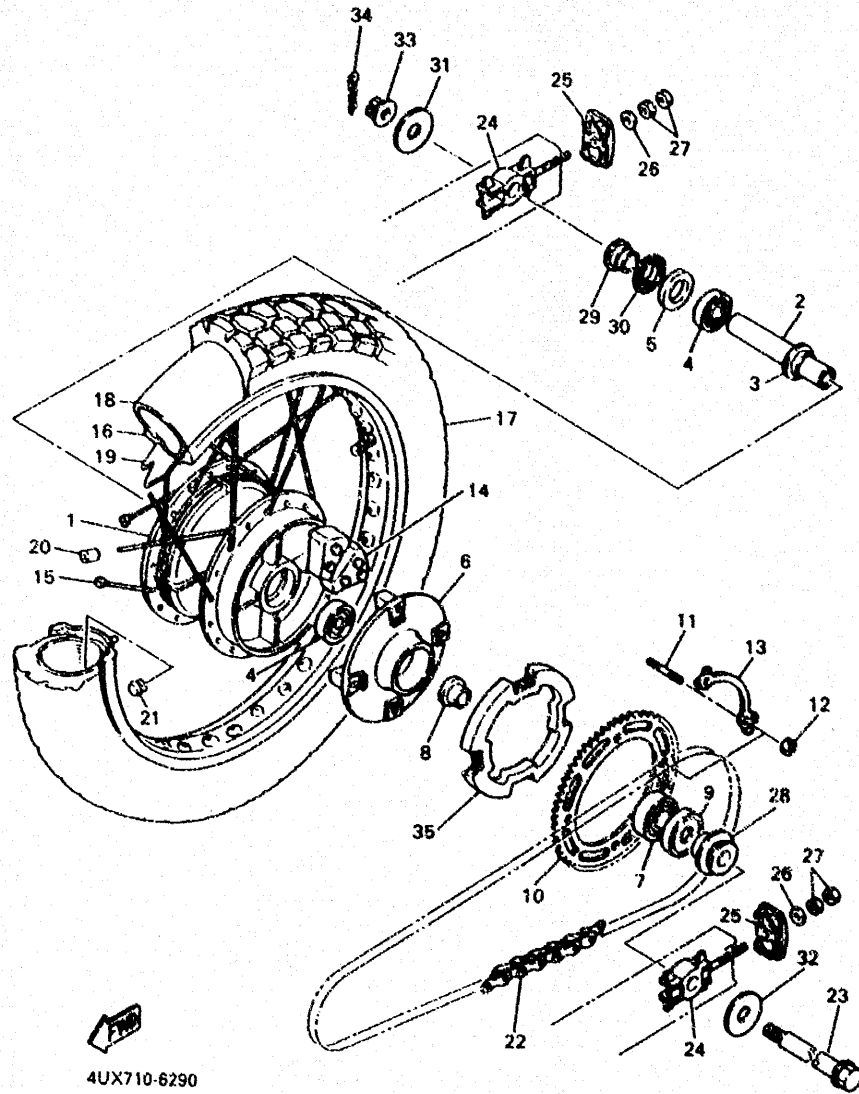

FIG. 29 RUEDA TRASERA

REF. NO.	PIEZAS NO.	DESCRIPCION	CANTIDAD	SUMARIO
1	2KF-25311-00-98	MASA TRASERA	1	LOW GLOSS BLACK
2	90387-173M5	CASQUILLO CON VALONA	1	
3	146-25315-00	SEPARADOR	1	
4	93306-20310	COJINETE (B6203DU)	2	
5	93102-25311	SELLO ACEITE (FPJ 25-44-8 TS)	1	
6	1VJ-25366-01-98	EMBRAGUE DE MASA	1	LOW GLOSS BLACK
7	93306-35416	COJINETE (B6304RS)	1	
8	1VJ-25377-00	COLLAR DE RUEDA	1	
9	93106-30029	RETEN DE ACEITE	1	
10	5Y1-25446-21	CORONA (46T)	1	
11	90116-10348	ESPARRAGO	4	
12	90170-10219	TUERCA	4	
13	5Y1-25412-00	ARANDELA	2	
14	5Y1-25364-00	AMORTIGUADOR	4	
15	3YF-25304-01	JUEGO DE RAYOS TRASEROS	1	
16	94427-17494	ARO	1	
17	94112-1706N	NEUMATICO (MCS 120/90-17 64S TW 48)	1	UR BRIDGESTONE
	94112-172Y7	NEUMATICO (120/90-17 64S TRAIL MAX G)	1	UR DUNLOP
18	94212-17264	TUBO (MCS 120/90-17 TR-4)	1	UR BRIDGESTONE
	94212-17281	TUBO (120/90.130/80-17)	1	UR DUNLOP
19	94330-17158	BANDA DE ARO (3.00-17)	1	BRIDGESTONE
20	156-25398-00	CONTRAPESO DE RUEDA	1	UN
21	90480-10068	TAPON	1	
22	94581-18110	CADENA (D.I.D.520V6-110LE)	1	
23	1AE-25381-01	EJE DE RUEDA	1	
24	1UF-25388-00	TIRADOR DE CADENA 1	2	
25	1UF-22174-00	EXTREMO 1	2	
26	92907-08600	ARANDELA PLANA	2