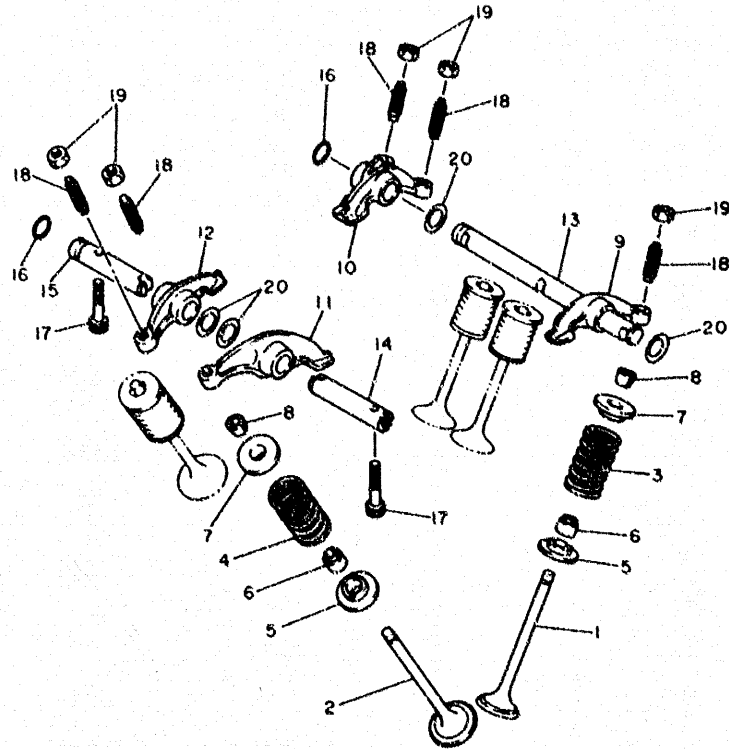

FIG. 4 VALVULA

REF. NO.	PIEZAS NO.	DESCRIPCION	CANTIDAD	SUMARIO
1	3YF-12111-00	VALVULA DE ADMISION	3	
2	3YF-12121-00	VALVULA DE ESCAPE	2	
3	3YF-12113-00	RESORTE VALVULA INTERNA	3	
4	3YF-12114-00	RESORTE VALVULA EXTERIOR	2	
5	3YF-12116-00	ASIENTO RESORTE DE VALVULA	5	
6	6H0-12119-00	SELLO DE ACEITE VALVULA	5	
7	3YF-12117-00	RETEN RESORTE DE VALVULA	5	
8	4G0-12118-00	SEGURO DE VALVULA	10	
9	3YF-12151-00	BRAZO DE BALANCIN DE VALVULA	1	
10	3YF-12161-00	BRAZO DE BALANCIN DE VALVULA	1	
11	3YF-12162-00	BRAZO DE BALANCIN DE VALVULA	1	
12	3YF-12163-00	BRAZO DE BALANCIN DE VALVULA	1	
13	3YF-12146-00	ARBOL DE BALANCIN	1	
14	2NX-12156-00	EJE DE BALANCIN	1	
15	3YF-12166-00	EJE, BALANCIN 3	1	
16	93210-08521	JUNTA TORICA	2	
17	90109-063E8	PERNO	2	
18	2NX-12159-00	TORNILLO DE AJUSTE DE VALVULA	5	
19	90170-06128	TUERCA	5	
20	90206-12074	ARANDELA ONDULADA	4	

3YF351-1040

B7