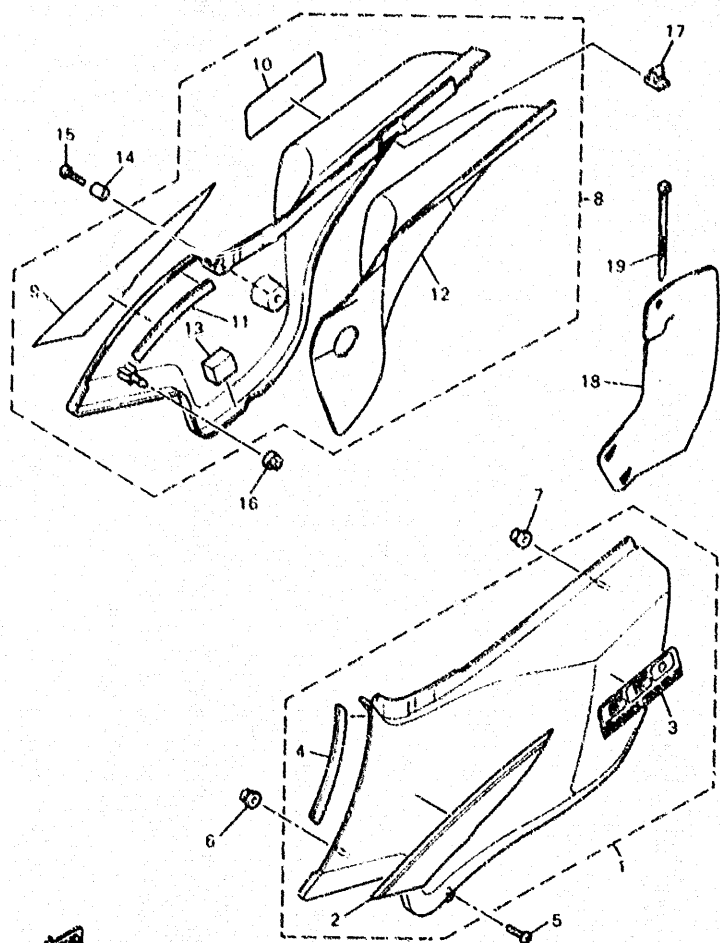

FIG. 21 CUBIERTA LATERAL

4MY351-4210

REF. NO.	PIEZAS NO.	DESCRIPCION	CANTIDAD	SUMARIO
1	4MY-Y2171-60-P0	CUBIERTA, LATERAL 1	1	UR DARK BLUE COCKTAIL 2
	4MY-Y2171-70-P1	CUBIERTA, LATERAL 1	1	UR VERY DARK BLUE METALLIC 3
2	4MY-2173E-01	•GRAFICO	1	UR PARA DBC2
	4MY-2173E-20	•GRAFICO	1	UR PARA VDBM 3
3	4MY-21781-01	•EMBLEMA 1	1	UR PARA DBC2
	4MY-21781-20	•EMBLEMA 1	1	UR PARA VDBM 3
4	3YF-24724-01	•AMORTIGUADOR DE ASIENTO	1	
5	90149-06305	TORNILLO DE REGLAJE	1	
6	90480-13426	TAPON	1	
7	90480-13548	TAPON	1	
8	4MY-Y2172-60-P0	CUBIERTA, LATERAL 2	1	UR DARK BLUE COCKTAIL 2
	4MY-Y2172-70-P1	CUBIERTA, LATERAL 2	1	UR VERY DARK BLUE METALLIC 3
9	4MY-2173F-01	•GRAFICO	1	UR PARA DBC2
	4MY-2173F-20	•GRAFICO	1	UR PARA VDBM 3
10	4MY-21781-01	•EMBLEMA 1	1	UR PARA DBC2
	4MY-21781-20	•EMBLEMA 1	1	UR PARA VDBM 3
11	3YF-24724-01	•AMORTIGUADOR DE ASIENTO	1	
12	4MY-2174A-00	•AISLANTE CUBIERTA LATERAL	1	
13	21V-21717-00	•AMORTIGUADOR	1	
14	90387-1005P	CASQUILLO CON VALONA	1	
15	90149-06315	TORNILLO DE REGLAJE	1	
16	90480-13428	TAPON	1	
17	43F-21773-00	ANILLO PROTECTOR	1	
18	4MY-2177F-00	CUBIERTA	1	
19	12R-82591-00	BANDA	1	

D6