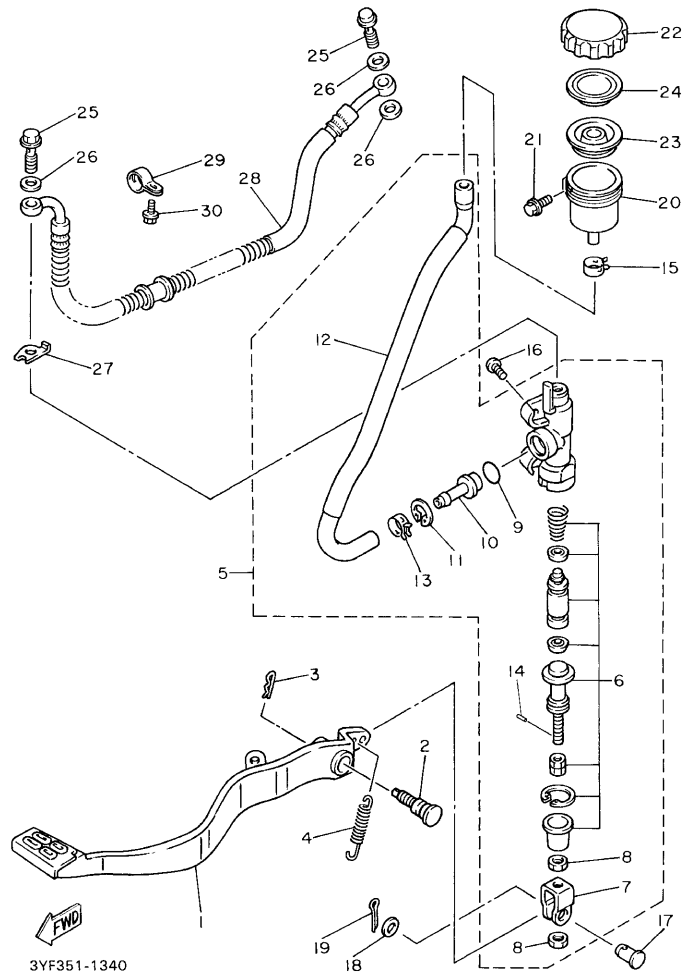

FIG. 34 CILINDRO MAESTRO TRASERO

REF. NO.	PIEZAS NO.	DESCRIPCION	CANTIDAD	SUMARIO
29	90461-10127	GRAPA	1	
30	95817-06012	TORNILLO DE REBORDE	1