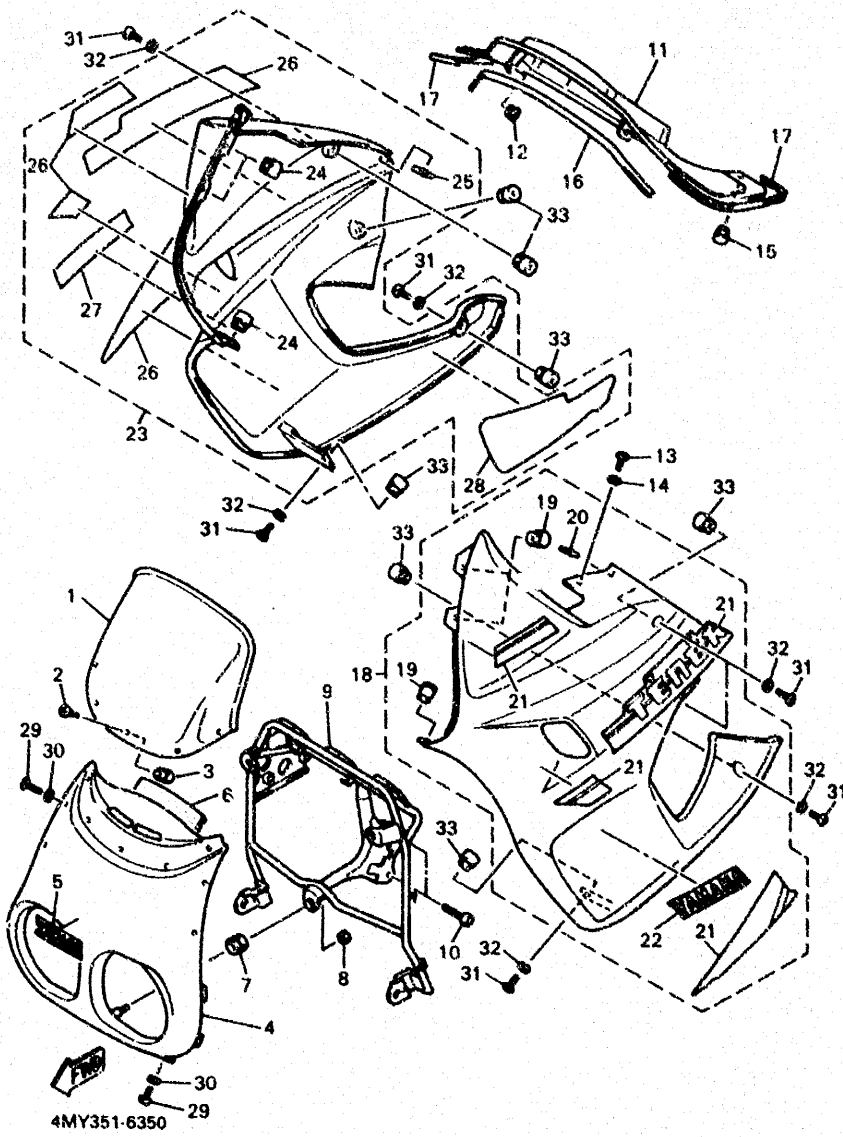

FIG. 35 BOVEDA 1

REF. NO.	PIEZAS NO.	DESCRIPCION	CANTIDAD	SUMARIO
23	4MY-Y283V-10-P1	PANEL 2	1	UR VERY DARK BI UE METALLIC 3
24	90179-05523	TUERCA	3	
25	34M-2139X-00	AMORTIGUADOR	1	
26	4MY-28303-00	JUEGO DE CALCOMANIAS 2	1	UR PARA DBC2
	4MY-28303-20	JUEGO DE CALCOMANIAS 2	1	UR PARA VDBM 3
27	99236-00140	EMBLEMA, YAMAHA	1	UR PARA DBC2
	99237-00140	EMBLEMA, YAMAHA	1	UR PARA VDBM 3
28	4MY-2174T-01	ASLANTER DE CUBIERTA LATERAL	1	
29	90149-05299	TORNILLO DE REGLAJE	6	
30	90202-05180	ARANDELA DE PLANA	6	
31	90149-05299	TORNILLO DE REGLAJE	8	
32	90202-05180	ARANDELA DE PLANA	8	
33	90179-05523	TUERCA	8