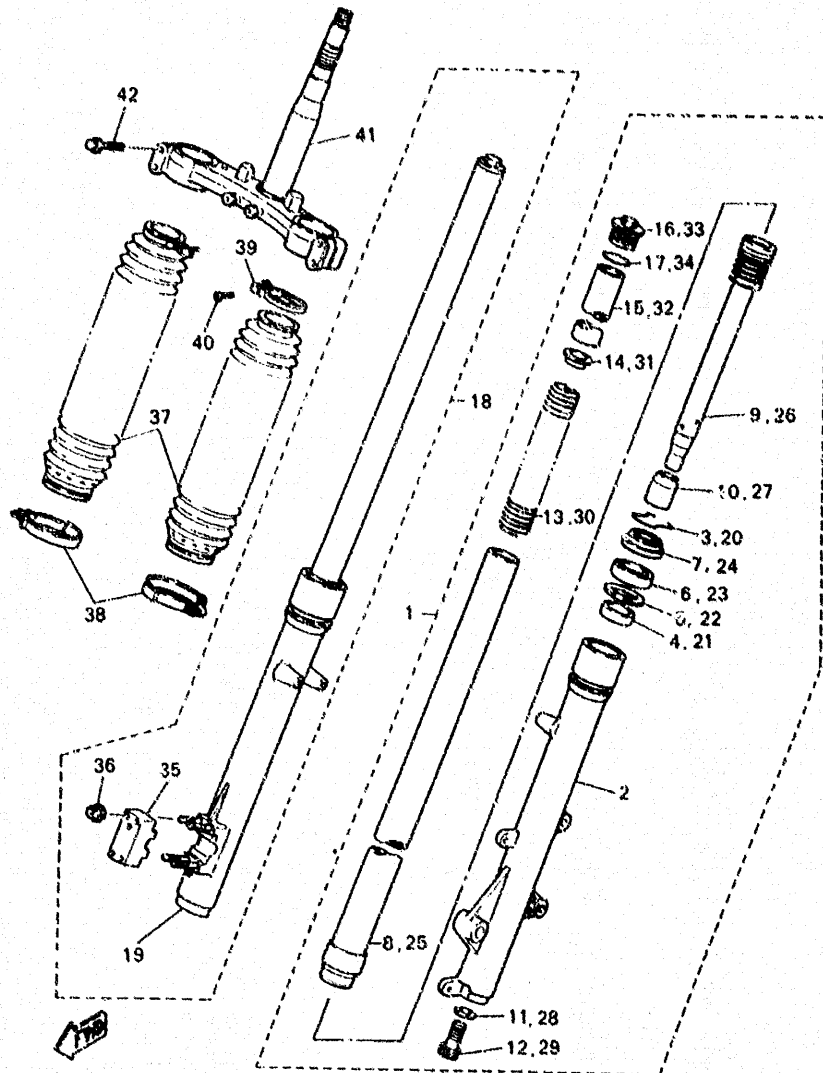

FIG. 25 HORQUILLA DELANTERA

4UX710-6250

REF. NO.	PIEZAS NO.	DESCRIPCION	CANTIDAD	SUMARIO
1	3YF-23102-00	HORQUILLA DELANTERA COMPL.(MI)	1	
2	3YF-23126-00	•TUBO EXTERIOR 1	1	
3	4V4-23153-L0	•ANILLO DE ENGANCHE	1	
4	3XJ-23125-L0	•METAL CORREDIZO 1	1	
5	4V4-23146-L0	•ARANDELA DE SELLO DE ACEITE	1	
6	23X-23145-L0	•RETEN DE ACEITE	1	
7	23X-23144-L0	•GUARDAPOLVO	1	
8	3YF-23110-00	•TUBO INTERIOR COMPLETO 1	1	
9	3YF-23170-00	•CILINDRO COMPL DE HORQ DELAN	1	
10	3GM-23173-00	•VASTAGO AHUSADO	1	
11	4V4-23158-L0	•EMPAQUE	1	
12	4V4-23181-L0	•TORNILLO CABEZAHEXAGONAL	1	
13	3YF-23141-00	•RESORTE HORQUILLA DELANT.	1	
14	4V4-23142-L0	•ASIENTO DEL MUELLE SUPERIOR	1	
15	3YF-23118-00	•SEPARADOR	1	
16	3LD-23111-00	•TAPON	1	
17	4V4-23188-L0	•ANILLO O	1	
18	3YF-23103-00	HORQUILLA DELANTERA COMPL.(MD)	1	
19	3YF-23136-00	•TUBO EXTERIOR (DER.)	1	
20	4V4-23153-L0	•ANILLO DE ENGANCHE	1	
21	3XJ-23125-L0	•METAL CORREDIZO 1	1	
22	4V4-23146-L0	•ARANDELA DE SELLO DE ACEITE	1	
23	23X-23145-L0	•RE' EN DE ACEITE	1	
24	23X-23144-L0	•GUARDAPOLVO	1	
25	3YF-23110-00	•TUBO INTERIOR COMPLETO 1	1	
26	3YF-23170-00	•CILINDRO COMPL DE HORQ DELAN	1	
27	3GM-23173-00	•VASTAGO AHUSADO	1	
28	4V4-23158-L0	•EMPAQUE	1	

D12