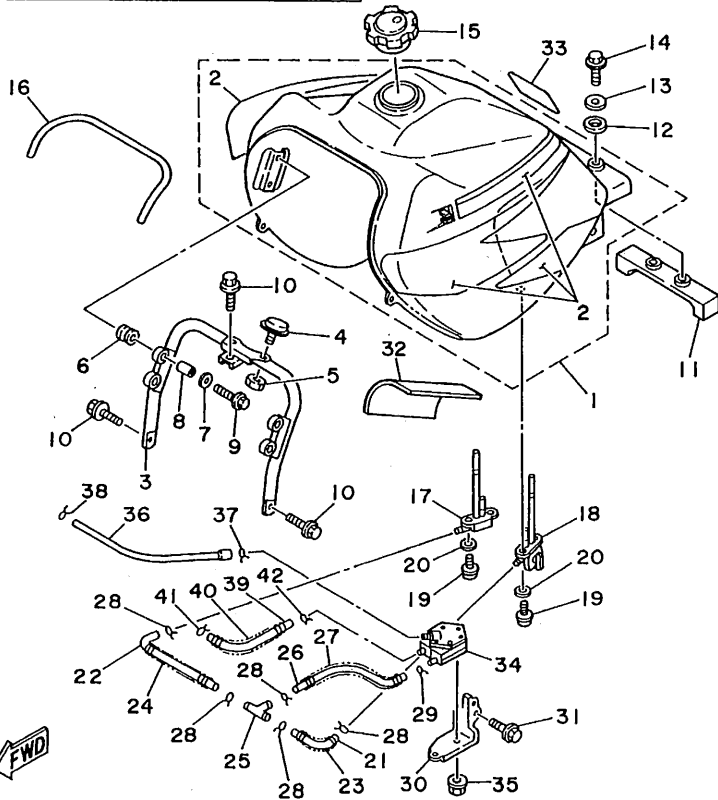

FIG. 26 DEPOSITO DE COMBUSTIBLE

3LD4351-1260

REF. NO.	CODIGO NO.	DESCRIPCION	CANT.	OBSERVACION
1	3LD-24110-00-X1	DEPOSITO DE COMBUSTIBLE COMP.	1	UR NEW BLACK BLUE PARA NBB
	3LD-24110-00-08	DEPOSITO DE COMBUSTIBLE COMP.	1	UR SILKY WHITE/BLUE PARA DYB
	3LD-24110-00-09	DEPOSITO DE COMBUSTIBLE COMP.	1	UR SILKY WHITE/RED PARA CPR
2	3LD-24240-80	.JUEGO DE CALCOMANIAS	1	UR PARA NBB
	3LD-24240-60	.JUEGO DE CALCOMANIAS	1	UR PARA DYB
	3LD-24240-70	.JUEGO DE CALCOMANIAS	1	UR PARA CPR
3	3LD-24291-00	SOPORTE DEPOSITO COMBUST. 1	1	
4	3AJ-24185-00	AMORTIGUADOR DE MONTAJE 5	2	
5	95336-08600	TUERCA	2	
6	90480-18354	ANILLO PROTECTOR	4	
7	90201-065F3	ARANDELA PLANA	4	
8	90387-06387	CASQUILLO CON VALONA	4	
9	95811-06030	TORNILLO DE REBORDE	4	
10	90119-08197	TORNILLO CON ARANDELA	3	
11	3LD-24182-00	AMORTIGUADOR DE MONTAJE 2	1	
12	34L-24183-00	AMORTIGUADOR DE MONTAJE 3	2	
13	90201-065G8	ARANDELA PLANA	2	
14	95801-06012	TORNILLO DE REBORDE	2	
15	48Y-24602-00	TAPON COMPLETO	1	
16	3AJ-24188-00	MOLDURA DEPOSITO COMBUST.	1	
* 17	3LD-24510-00	GRIFO DE COMBUSTIBLE 1	1	
* 18	3LD-24500-00	GRIFO DE COMBUSTIBLE 2	1	
19	90149-06011	TORNILLO DE REGLAJE	4	
20	90202-05193	ARANDELA DE PLANA	4	
21	3LD-24311-00	TUBO DE COMBUSTIBLE 1	1	
22	3LD-24312-01	TUBO 2	1	
23	90501-085G0	RESORTE DE COMPRESION	1	
24	90501-084G9	RESORTE DE COMPRESION	1