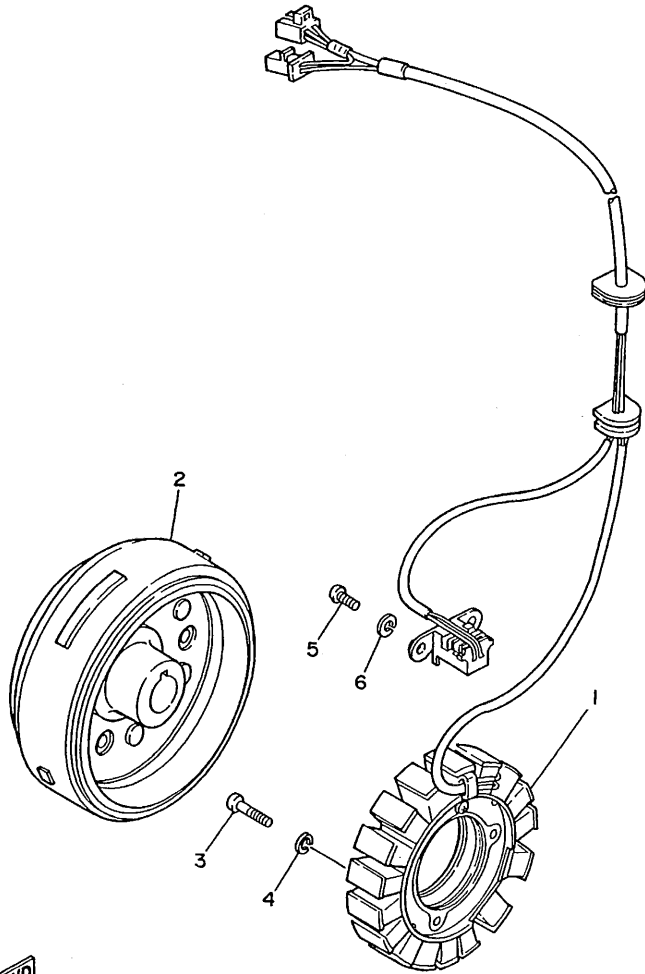

FIG. 37 GENERADOR

REF. NO.	CODIGO NO.	DESCRIPCION	CANT.	OBSERVACION
1	3LD-81410-00	ESTATOR COMPLETO	1	
2	3LD-81450-00	ROTOR COMPLETO	1	
3	98501-06030	TORNILLO DE CABEZA CRUZADA	3	
4	92990-06100	ARANDELA PLANA	3	
5	98501-05016	TORNILLO DE CABEZA CRUZADA	2	
6	92990-05100	ARANDELA PLANA	2	

3LDI351-9370

F3