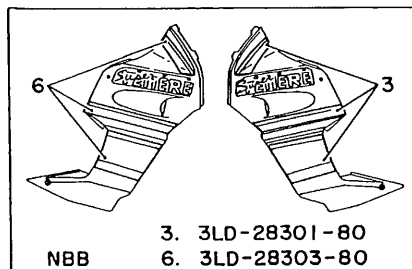

3LD4351-1360

FIG. 36 BOVEDA 1

REF. NO.	CODIGO NO.	DESCRIPCION	CANT.	OBSERVACION
13	3LD-28315-61	EMBLEMA	1	UR PARA DYB
	3LD-28315-81	EMBLEMA	1	UR PARA NBB
14	90149-05299	TORNILLO DE REGLAJE	6	
15	90202-05180	ARANDELA DE PLANA	6	
16	90480-16515	ANILLO PROTECTOR	1	
17	90480-16515	ANILLO PROTECTOR	1	
18	3LD-28331-01	PERNO PROTECCION DE PATA	6	
19	3LD-28319-00	ARANDELA	4	
20	90201-087H6	ARANDELA PLANA	4	
21	3LD-28356-01	SOPORTE 1	1	
22	90480-14229	ANILLO PROTECTOR	3	
23	90480-13163	ANILLO PROTECTOR	2	
24	91026-08030	TORNILLO DE FIJACION	2	
25	91026-08012	TORNILLO DE FIJACION	2	
26	3LD-2837M-00	PANEL, de consola 2	1	
27	3LD-28371-00	AMORTIGUADOR	1	
28	3LD-28345-00	MOLDURA	2	
29	90480-13398	ANILLO PROTECTOR	2	
30	90149-05299	TORNILLO DE REGLAJE	2	
31	90202-05180	ARANDELA DE PLANA	2	
32	90179-05523	TUERCA	2	
33	3JJ-2835Y-00	ETIQUETA	1	UR INGLES
	3JJ-2835Y-10	ETIQUETA	1	UR FRANCES
34	90202-08146	ARANDELA DE PLANA	2