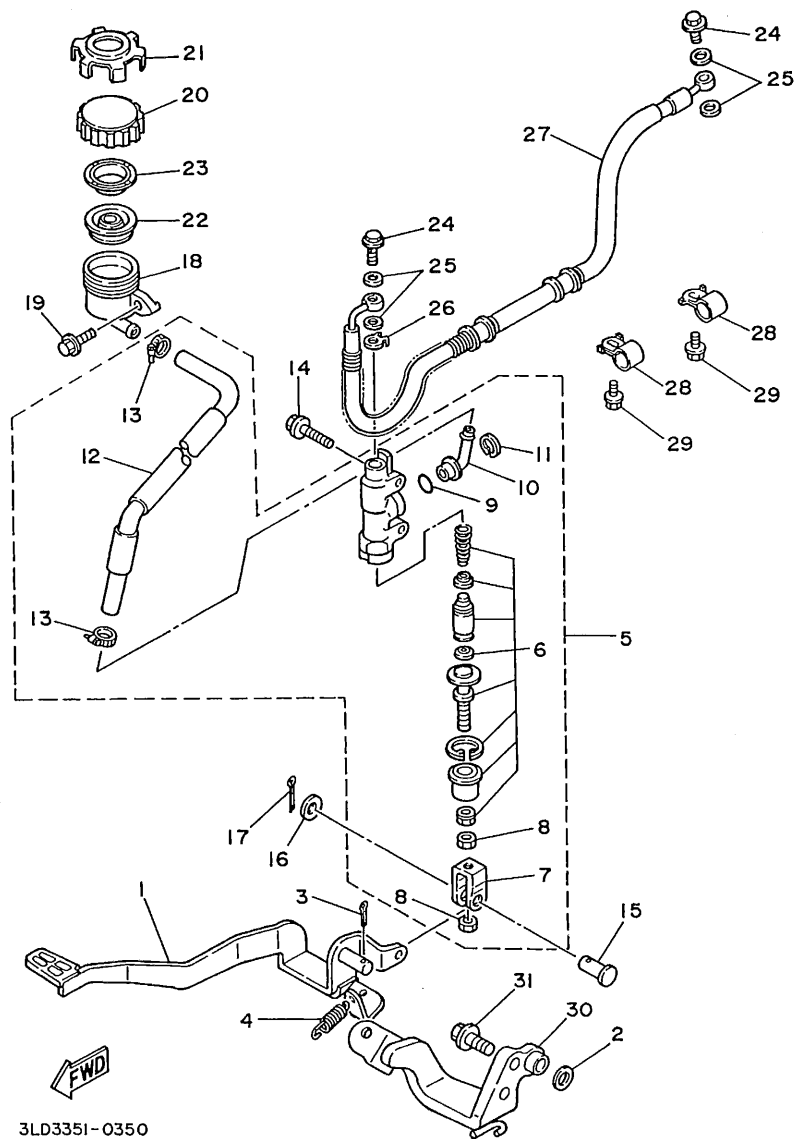

FIG. 35 CILINDRO MAESTRO TRASERO

REF. NO.	CODIGO NO.	DESCRIPCION	CANT.	OBSERVACION
29	91001-06012	PERNO, de brida	2	
30	3LD-27422-01	SOPORTE DE APOYAPIE 2	1	
31	95826-10025	TORNILLO DE DRENAJE	2	

3LD3351-0350

E14