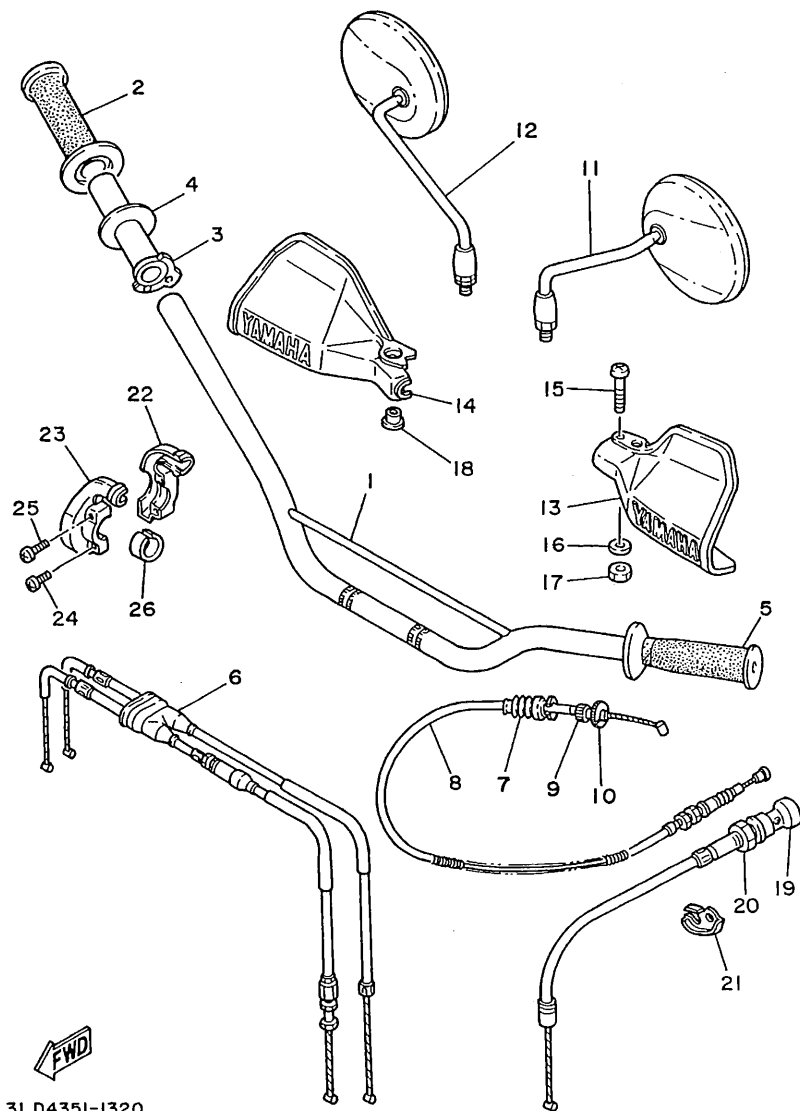

3LD4351-1320

FIG. 32 MANUBRIO. CABLE

REF. NO.	CODIGO NO.	DESCRIPCION	CANT.	OBSERVACION
1	3LD-26111-02	MANUBRIO	1	
2	1VJ-26242-00	EMPUNADURA (MD)	1	
3	3Y1-26243-01	TUBO DE GUIA DE OBTURADOR	1	
4	3Y1-26249-00	ANILLO DE FLEJE	1	
5	1VJ-26241-00	EMPUNADURA (MI)	1	
6	3LD-26302-00	CABLE DE ACELERADOR COMPLETO	1	
7	1E6-26342-00	FUNDA DE CABLE	1	
8	3LD-26335-10	CABLE DE EMBRAGUE	1	
9	90123-08046	PERNO	1	
10	90179-08148	TUERCA	1	
11	3LD-26280-00	ESPEJO COMPLETO (IZQUIERDO)	1	
12	55V-26290-00	ESPEJO COMPLETO (DERECHO)	1	
13	1LN-26141-00	GUARDA ESCOBILLA 1	1	UR WHITE PARA CPR
	1VJ-26141-00	GUARDA ESCOBILLA 1	1	UR FARAWAY BLUE PARA DYB
	2KF-26141-00	GUARDA ESCOBILLA 1	1	UR YAMAHA BLACK PARA NBB
14	3TB-26142-20	GUARDA ESCOBILLA 2	1	UR WHITE PARA CPR
	3LD-26142-20	GUARDA ESCOBILLA 2	1	UR FARAWAY BLUE PARA DYB
	3LD-26142-10	GUARDA ESCOBILLA 2	1	UR BLACK PARA NBB
15	98501-06035	TORNILLO DE CABEZA CRUZADA	1	
16	92901-06600	ARANDELA PLANA	1	
17	95303-06700	TUERCA	1	
18	90387-06500	CASQUILLO CON VALONA	1	
19	3LD-26331-00	CABLE DE ARRANQUE	1	
20	1VJ-26333-00	TUERCA	1	
21	3LD-2637G-00	SOSTEN, de cable	1	
22	34K-26281-00	TAPA DE EMPUNADURA SUPERIOR	1	
23	1VJ-26282-00	TAPA DE EMPUNADURA INFERIOR	1	
24	98506-05020	TORNILLO, de cabeza cruzada	1	

E9