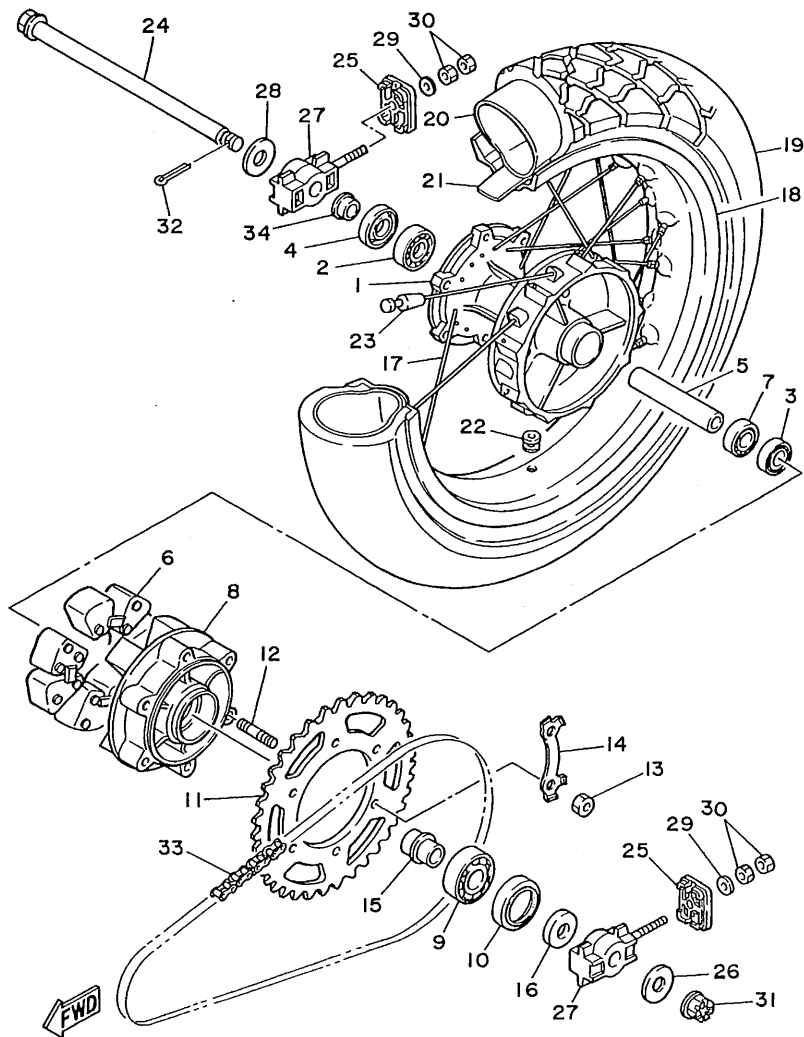

FIG. 30 RUEDA TRASERA

3LD4351-1300

REF. NO.	CODIGO NO.	DESCRIPCION	CANT.	OBSERVACION
1	3LD-25311-00-98	MASA TRASERA	1	LOW GLOSS BLACK
2	93306-30309	COJINETE	1	
3	93306-20310	COJINETE (B6203DU)	1	
4	93102-25044	RETEN DE ACEITE	1	
5	90387-173M5	CASQUILLO CON VALONA	1	
6	1UF-25364-00	AMORTIGUADOR	3	
7	93306-20310	COJINETE (B6203DU)	1	
8	1UF-25366-00	EMBRAGUE DE MASA	1	
9	93306-37203	COJINETE	1	
10	93105-42024	RETEN DE ACEITE	1	
11	3LD-25446-01	CORONA (46T)	1	
12	90116-10482	ESPARRAGO	6	
13	90170-10219	TUERCA	6	
14	1UF-25412-00	ARANDELA	3	
15	90387-177K0	CASQUILLO CON VALONA	1	
16	90387-171W1	CASQUILLO CON VALONA	1	
17	3LD-25304-00	JUEGO DE RAYOS TRASEROS	1	
18	94430-17487	ARO	1	SILVER
19	94114-172W9	NEUMATICO (MCS140/80-17 69H)	1	BRIDGESTONE
20	94214-17278	TUBO (MCS 140/80-17 TR-4)	1	BRIDGESTONE
21	94330-17158	BANDA DE ARO (3.00-17)	1	BRIDGESTONE
22	90480-10068	ANILLO PROTECTOR	1	
23	156-25398-00	CONTRAPESO DE RUEDA	1 UN	
24	1AE-25381-00	EJE DE RUEDA	1	
25	3LD-25389-00	TIRADOR DE CADENA 2	2	
26	90201-165L8	ARANDELA PLANA	1	
27	3LD-25388-00	TIRADOR DE CADENA 1	2	
28	90201-177K7	ARANDELA PLANA	1	

E6