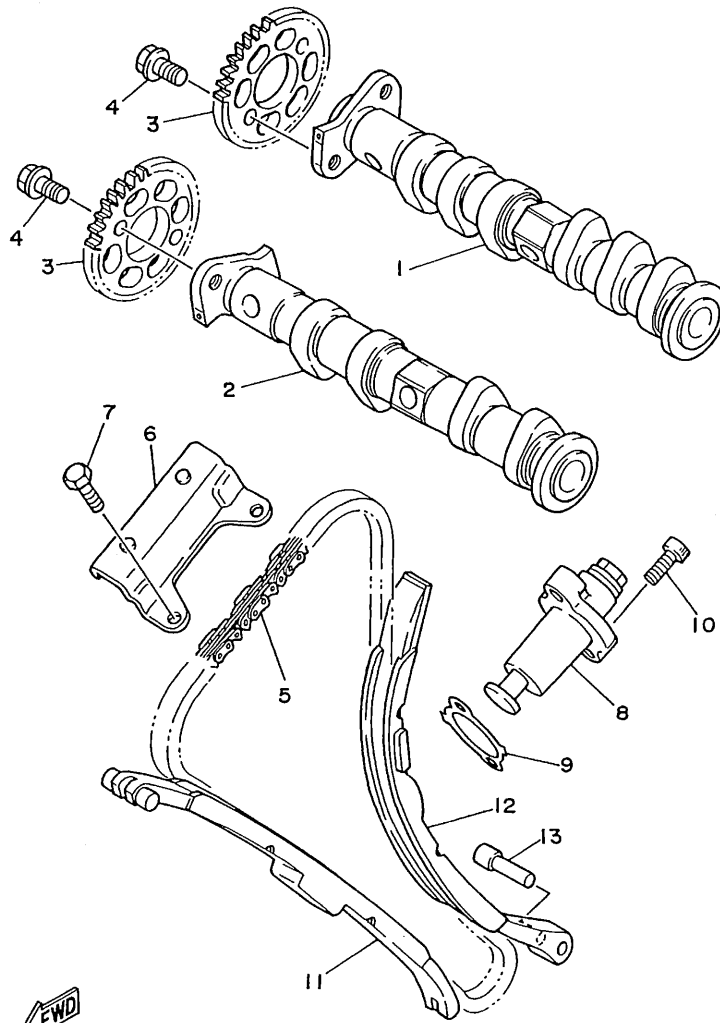

B6

FIG. 4 VALVULA

REF. NO.	CODIGO NO.	DESCRIPCION	CANT.	OBSERVACION
10	3LD-12169-70	COJIN, ajustador (2.05)	10 UR	
	3LD-12169-90	COJIN, ajustador (2.10)	10 UR	
	3LD-12169-E0	COJIN, ajustador (2.15)	10 UR	
	3LD-12169-G0	COJIN, ajustador (2.20)	10 UR	
	3LD-12169-J0	COJIN, ajustador (2.25)	10 UR	
	3LD-12169-L0	COJIN, ajustador (2.30)	10 UR	
	3LD-12169-N0	COJIN, ajustador (2.35)	10 UR	
	3LD-12169-T0	COJIN, ajustador (2.40)	10 UR	

3LD1351-9040

B7

FIG. 5 ARBOL DE LEV. CADENA

REF. NO.	CODIGO NO.	DESCRIPCION	CANT.	OBSERVACION
1	3LD-12171-00	ARBOL DE LEVAS 1	1	
2	3LD-12181-00	ARBOL DE LEVAS 2	1	
3	3LD-12176-00	CATALINA DE CADENA	2	
4	90105-07342	TORNILLO CON ARANDELA	4	
5	94591-40138	CADENA (82RH2015-138L)	1	
6	3LD-12241-00	TOPE DE GUIA 2	1	
7	97026-06012	PERNO	1	
8	3LD-12210-00	TENSOR CADENA DE LEVA	1	
9	3LD-12213-00	EMPAQUE DE CAJA TENSOR	1	
10	91316-06025	TORNILLO ALLEN	2	
11	3LD-12251-00	AMORTIGUADOR CADENA 1	1	
12	3LD-12252-00	AMORTIGUADOR CADENA 2	1	
13	3LD-12247-00	EJE TENSOR	1	