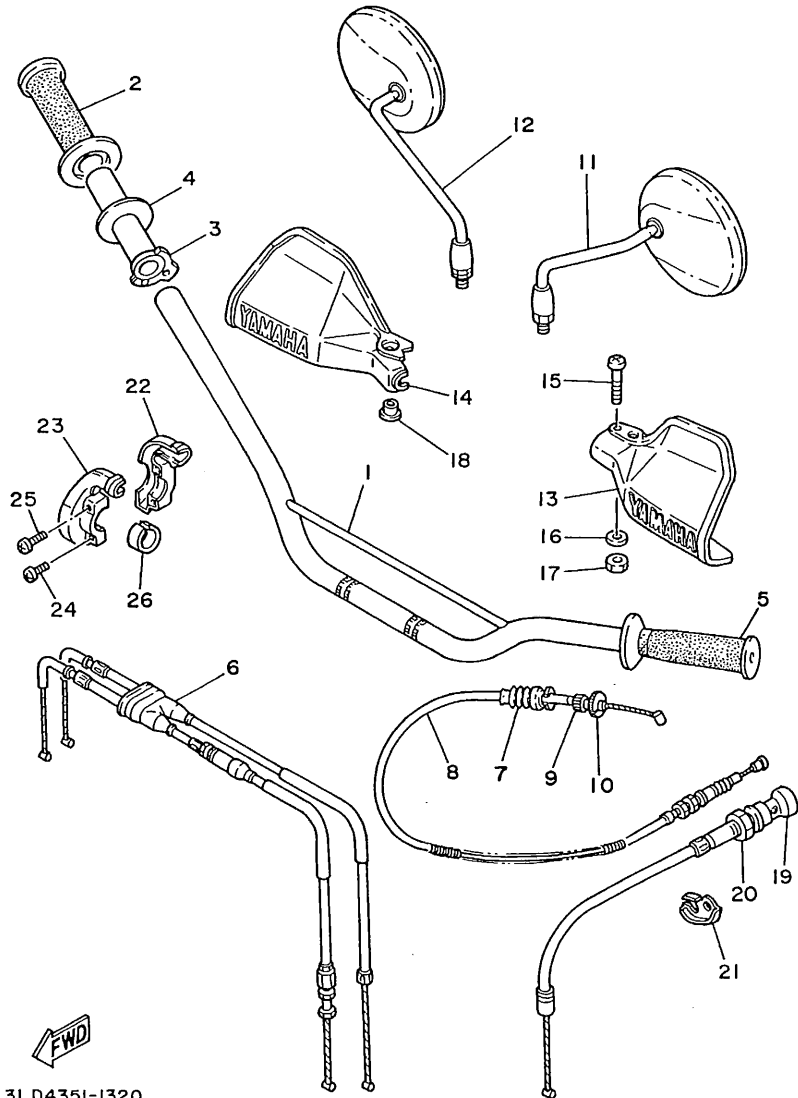

E9

FIG. 32 MANUBRIO. CABLE

REF. NO.	CODIGO NO.	DESCRIPCION	CANT.	OBSERVACION
----------	------------	-------------	-------	-------------

25	98506-05025	TORNILLO, de cabeza cruzada	1	
26	90387-22660	CASQUILLO CON VALONA	1	