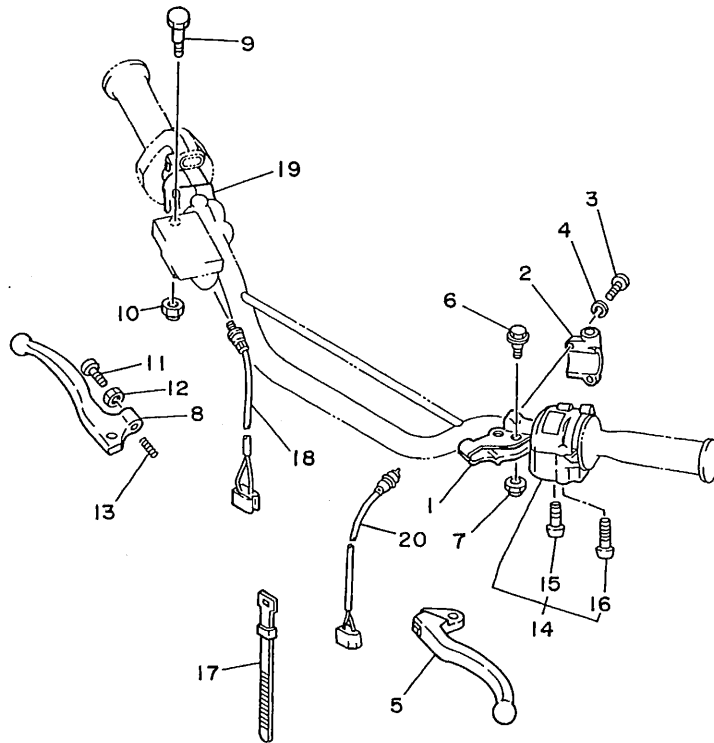

FIG. 42 INTERRUPTOR DE MANIJA. PALANCA

REF. NO.	CODIGO NO.	DESCRIPCION	CANT.	OBSERVACION
1	1LN-82911-00	SOPORTE DE LEVA 1	1	
2	33G-82913-00	SOPORTE DE LEVA INFERIOR 1	1	
3	98506-05020	TORNILLO, de cabeza cruzada	2	
4	92906-05100	ARANDELA, plana	2	
5	5Y1-83912-01	PALANCA 1	1	
6	90109-06798	PERNO	1	
7	95601-06100	TUERCA AUTOBLOCANTE	1	
8	43F-83922-00	PALANCA 2	1	
9	90109-06774	PERNO	1	
10	95601-06100	TUERCA AUTOBLOCANTE	1	
11	90149-06153	TORNILLO DE REGLAJE	1	
12	90170-06010	TUERCA	1	
13	90501-10312	RESORTE DE COMPRESION	1	
14	3LD-83969-00	INTERRUPTOR DE MANIJA 5	1	
15	98506-05030	TORNILLO, de cabeza cruzada	1	
16	98506-05040	TORNILLO, de cabeza cruzada	1	
17	437-83936-01	BANDA DE CABLE DE INTERRUPTOR	4	
18	3LD-83980-00	INTERRUPTOR.PARADA DELANTERO	1	
19	3LD-83975-10	INTERRUPTOR MANIJA 2	1	
20	3LD-82917-00	INTERRUPTOR	1	

3LD4351-1420

F8