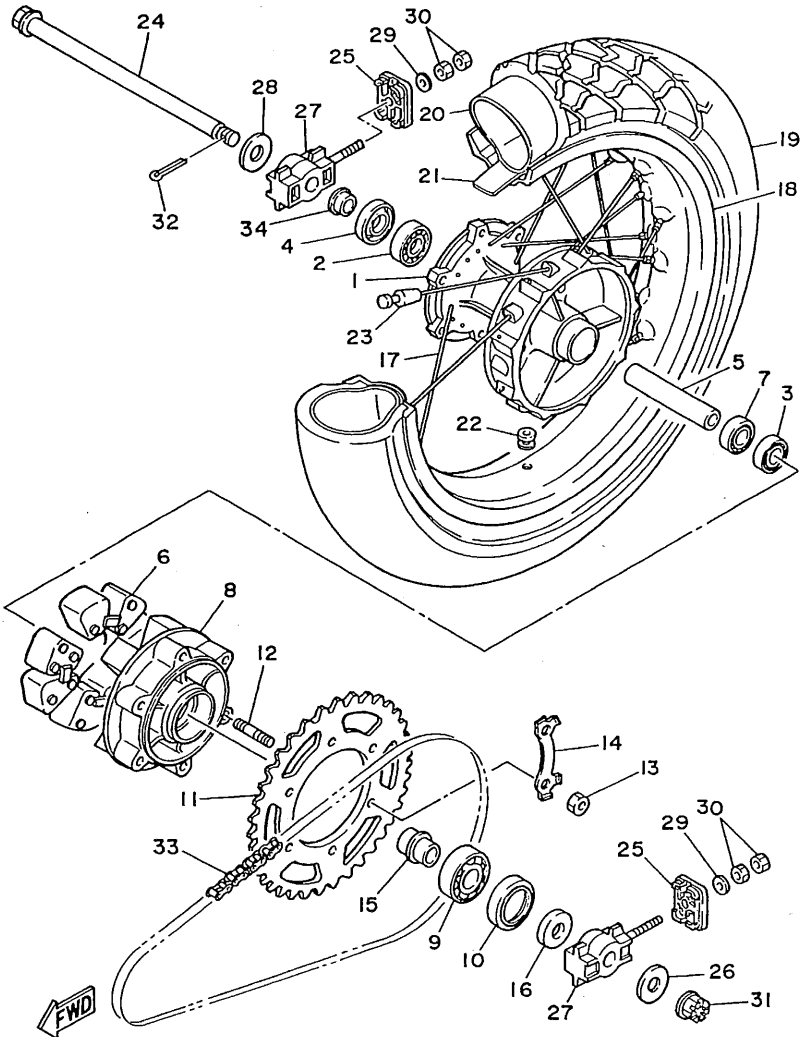

3LD4351-1300

FIG. 30 RUEDA TRASERA

REF. NO.	CODIGO NO.	DESCRIPCION	CANT.	OBSERVACION
29	92901-08600	ARANDELA PLANA	2	
30	95303-08600	TUERCA	4	
31	90171-16024	TUERCA ENTALLADA	1	
32	91401-30030	CHAVETA	1	
33	94581-30112	CADENA (DID520VL2-112LE)	1	
34	90387-170J6	CASQUILLO CON VALONA	1