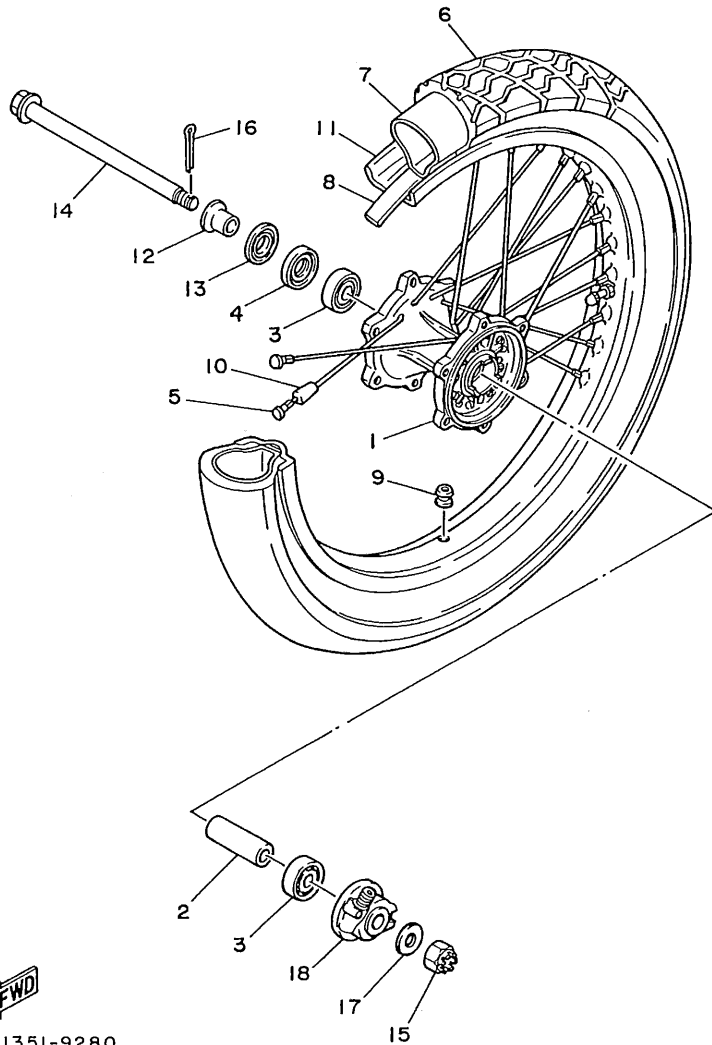

FIG. 28 RUEDA DELANTERA

REF. NO.	CODIGO NO.	DESCRIPCION	CANT.	OBSERVACION
1	3LD-25111-00-98	MASA DELANTERA	1	LOW GLOSS BLACK
2	90560-15116	SEPARADOR	1	
3	93306-30203	COJINETE (B6302Z)	2	
4	93102-22014	RETEN DE ACEITE	1	
5	3LD-25104-00	JUEGO DE RAYOS DELANTERO	1	
6	94109-212W8	NEUMATICO (MCS90/90-21 54HTW47)	1	BRIDGESTONE
7	94209-21277	TUBO (MCS 90/90-21 TR-4)	1	BRIDGESTONE
8	94330-21084	BANDA DE ARO (3.00-21)	1	BRIDGESTONE
9	90480-10068	ANILLO PROTECTOR	1	
10	156-25398-00	CONTRAPESO DE RUEDA	1	UN
11	94418-21488	ARO (1.85-21)	1	SILVER
12	90387-151L5	CASQUILLO CON VALONA	1	
13	38W-25118-00	CUBIERTA DE MASA PARA POLVO	1	
14	401-25381-00	EJE DE RUEDA	1	
15	90171-14020	TUERCA ENTALLADA	1	
16	91401-30030	CHAVETA	1	
17	90201-15785	ARANDELA PLANA	1	
18	3LD-25190-00	UNIDAD DE ENGRANAJE COMPLETA	1	

3LD1351-9280

E4