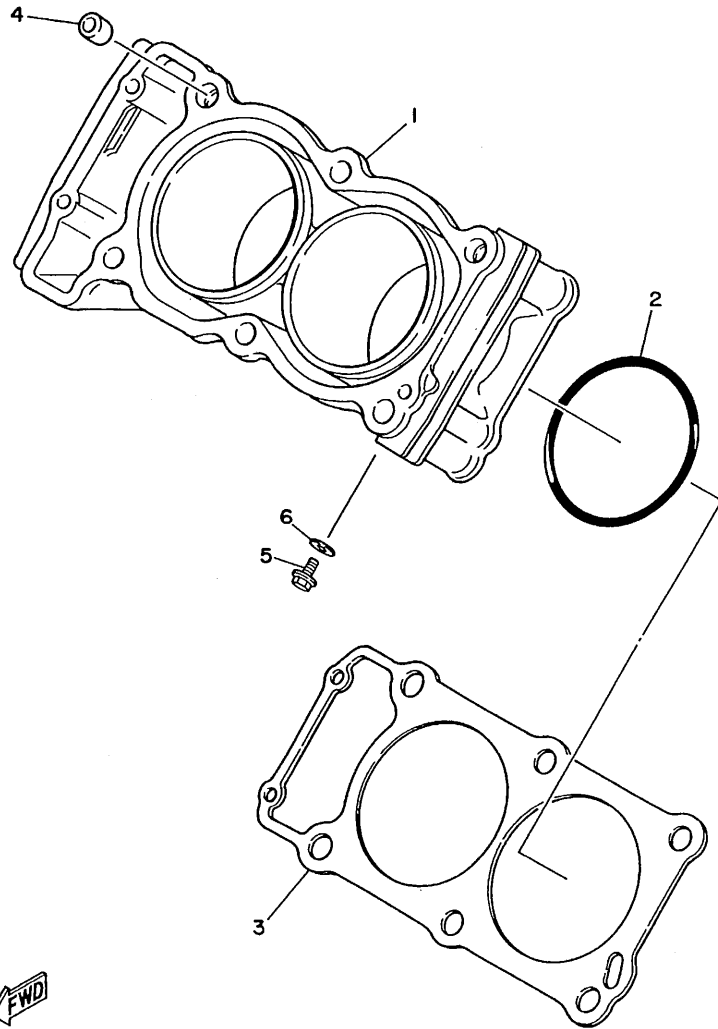

FIG. 2 CILINDRO

REF. NO.	CODIGO NO.	DESCRIPCION	CANT.	OBSERVACION
1	3LD-11310-00	CILINDRO	1	
2	93210-90785	JUNTA TORICA	2	
3	3LD-11351-00	JUNTA, de cilindro	1	
4	99530-14016	PASADOR, de clavija	2	
5	90153-06045	TORNILLO HEXAGONAL	1	
6	90430-06014	JUNTA	1	

3LD1351-9020

B3