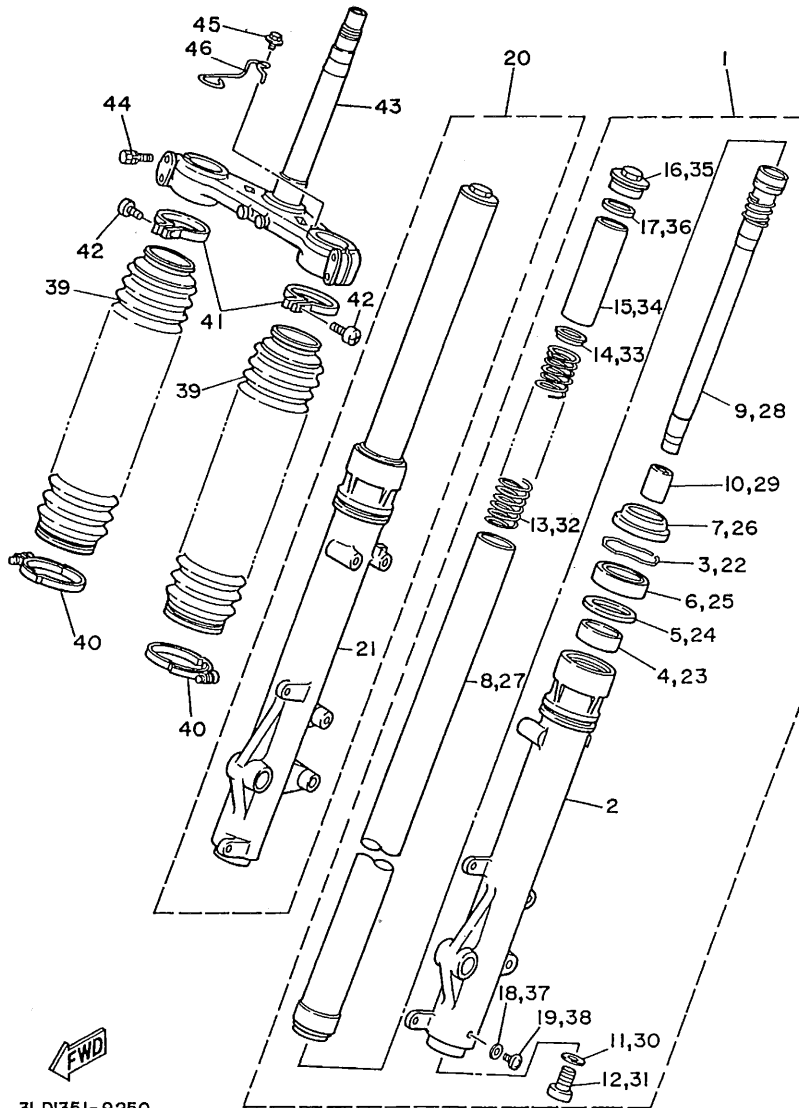

FIG. 25 HORQUILLA DELANTERA

3LDI351-9250

REF. NO.	CODIGO NO.	DESCRIPCION	CANT.	OBSERVACION
1	3LD-23102-00	HORQUILLA DELANTERA COMPL. (MI)	1	
2	3LD-23126-00	.TUBO EXTERIOR 1	1	
3	4V4-23153-LO	.ANILLO DE ENGANCHE	1	
4	3GM-23125-00	.METAL CORREDIZO 1	1	
5	4V4-23146-LO	.ARANDELA DE SELLO DE ACEITE	1	
6	23X-23145-LO	.RETEN DE ACEITE	1	
7	23X-23144-LO	.GUARDAPOLVO	1	
8	3LD-23110-00	.TUBO INTERIOR COMPLETO 1	1	
9	3LD-23170-00	.CILINDRO COMPL DE HORQ DELAN	1	
10	3GM-23173-00	.VASTAGO AHUSADO	1	
11	4V4-23158-LO	.EMPAQUE	1	
12	4V4-23181-LO	.TORNILLO CABEZAHEXAGONAL	1	
13	3LD-23141-00	.RESORTE HORQUILLA DELANT.	1	
14	4V4-23142-LO	.ASIENTO DEL MUELLE SUPERIOR	1	
15	5X6-23118-MO	.SEPARADOR (L=110)	1	
16	3LD-23111-00	.TAPON	1	
17	4V4-23188-LO	.ANILLO O	1	
18	122-23129-00	.EMPAQUE DE TAPON DRENAJE	1	
19	4H7-23119-00	.TAPON DE DRENAJE	1	
20	3LD-23103-00	HORQUILLA DELANTERA COMPL. (MD)	1	
21	3LD-23136-00	.TUBO EXTERIOR 2	1	
22	4V4-23153-LO	.ANILLO DE ENGANCHE	1	
23	3GM-23125-00	.METAL CORREDIZO 1	1	
24	4V4-23146-LO	.ARANDELA DE SELLO DE ACEITE	1	
25	23X-23145-LO	.RETEN DE ACEITE	1	
26	23X-23144-LO	.GUARDAPOLVO	1	
27	3LD-23110-00	.TUBO INTERIOR COMPLETO 1	1	
28	3LD-23170-00	.CILINDRO COMPL DE HORQ DELAN	1