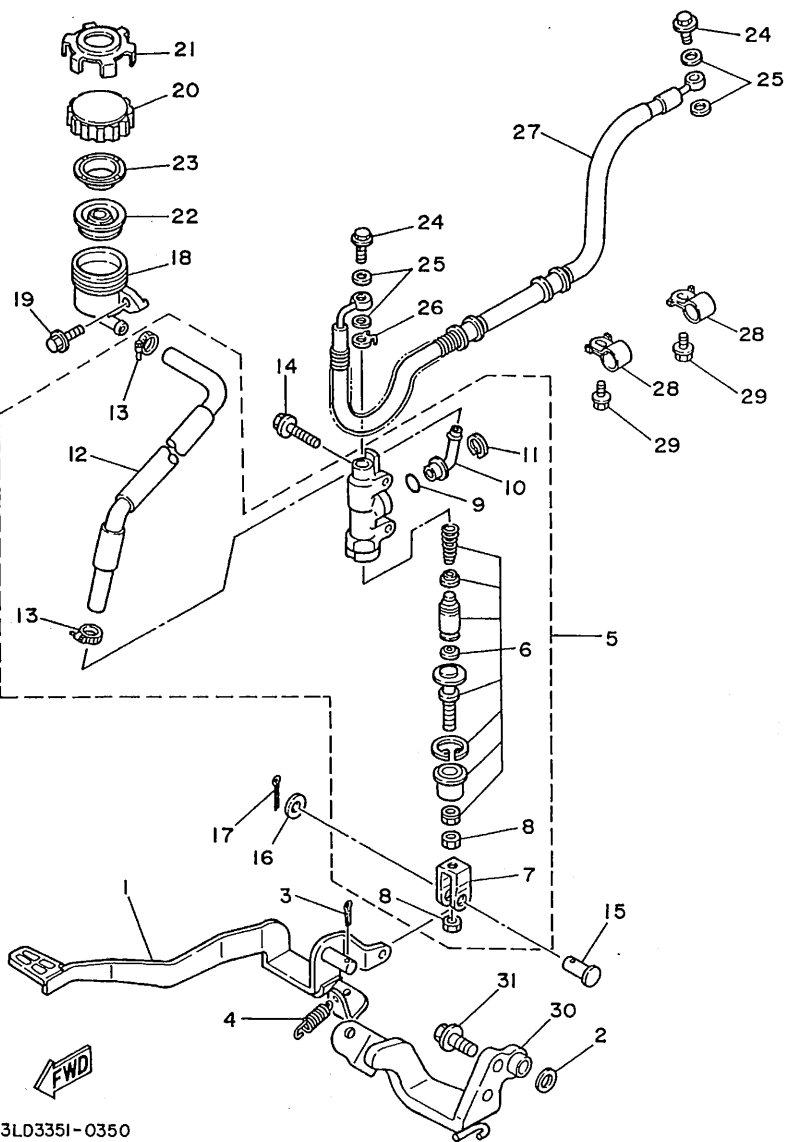

3LD3351-0350

FIG. 35 CILINDRO MAESTRO TRASERO

REF. NO.	CODIGO NO.	DESCRIPCION	CANT.	OBSERVACION
1	3LD-27211-02	PEDAL DE FRENO	1	
2	90201-14215	ARANDELA PLANA	1	
3	91401-30020	CHAVETA	1	
4	90506-18305	RESORTE DE TENSION	1	
5	3LD-2580E-00	APOYAPIE CYLINDRO MAESTRO COMP	1	
6	3LD-W0042-50	.JUEGO DE CILINDRO MAESTRO	1	
7	2YK-27222-00	.UNION	1	
8	95303-08600	.TUERCA	2	
9	93210-15620	.JUNTA TORICA	1	
10	3LD-2582A-00	.CONECTOR	1	
11	2VN-25866-00	.PRESILLA REDONDA	1	
12	3LD-25895-00	.MANGUERA DE TANQUE DE RESERV	1	
13	2YK-24356-00	.PRESILLA DE TUBO 1	2	
14	95023-08035	TORNILLO	2	
15	90240-08124	PASADOR CON HOYO	1	
16	90201-08083	ARANDELA PLANA	1	
17	91401-16015	CHAVETA	1	
18	47X-25894-00	TANQUE DE RESERVA	1	
19	91001-06025	PERNO, de brida	1	
20	2KF-25852-50	TAPA DE TANQUE DE RESERVA	1	
21	3LD-25888-00	CUBIERTA DE TANQUE DE RESERVA	1	
22	360-25854-00	DIAFRAGMA TANQUE RESERVA	1	
23	2GU-25855-00	BUJE DE DIAFRAGHA	1	
24	90401-10034	PERNO DE UNION	2	
25	90201-10118	ARANDELA PLANA	5	
26	3LD-25844-00	ARANDELA DE CIERRE	1	
27	3LD-25873-01	MANGUERA DE FRENO 2	1	
28	90461-10121	GRAMPA	2