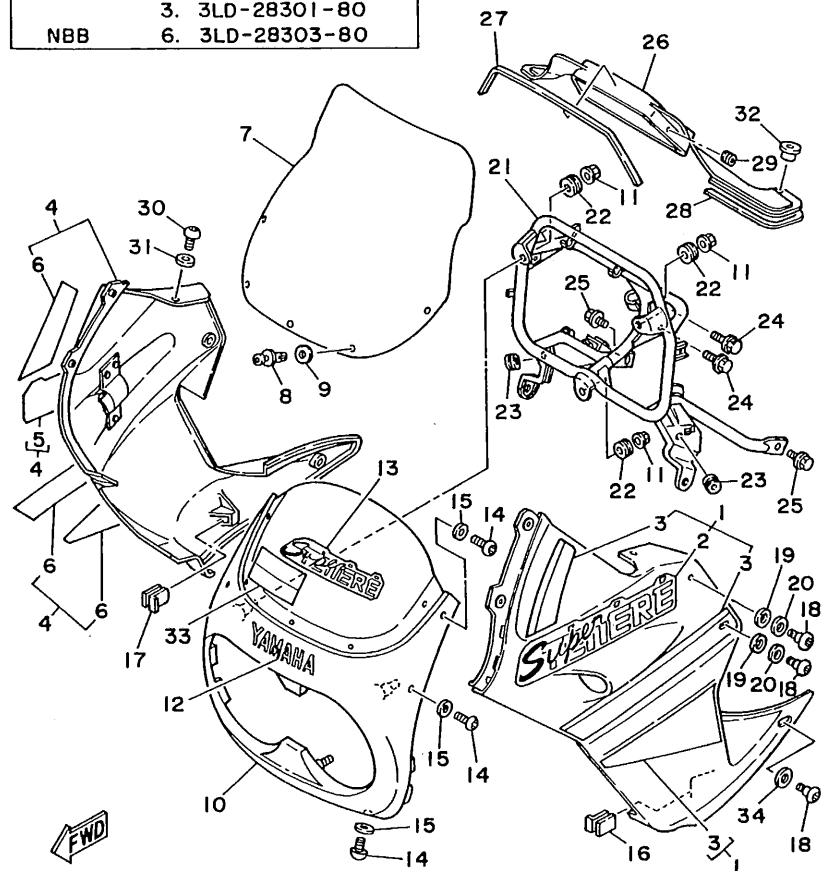

3LD4351-1360

FIG. 36 BOVEDA 1

REF. NO.	CODIGO NO.	DESCRIPCION	CANT.	OBSERVACION
13	3LD-28315-61	EMBLEMA	1	UR PARA DYB
	3LD-28315-81	EMBLEMA	1	UR PARA NBB
14	90149-05299	TORNILLO DE REGLAJE	6	
15	90202-05180	ARANDELA DE PLANA	6	
16	90480-16515	ANILLO PROTECTOR	1	
17	90480-16515	ANILLO PROTECTOR	1	
18	3LD-28331-01	PERNO PROTECCION DE PATA	6	
19	3LD-28319-00	ARANDELA	4	
20	90201-087H6	ARANDELA PLANA	4	
21	3LD-28356-01	SOPORTE 1	1	
22	90480-14229	ANILLO PROTECTOR	3	
23	90480-13163	ANILLO PROTECTOR	2	
24	91026-08030	TORNILLO DE FIJACION	2	
25	91026-08012	TORNILLO DE FIJACION	2	
26	3LD-2837M-00	PANEL, de consola 2	1	
27	3LD-28371-00	AMORTIGUADOR	1	
28	3LD-28345-00	MOLDURA	2	
29	90480-13398	ANILLO PROTECTOR	2	
30	90149-05299	TORNILLO DE REGLAJE	2	
31	90202-05180	ARANDELA DE PLANA	2	
32	90179-05523	TUERCA	2	
33	3JJ-2835Y-00	ETIQUETA	1	UR INGLES
	3JJ-2835Y-10	ETIQUETA	1	UR FRANCES
34	90202-08146	ARANDELA DE PLANA	2