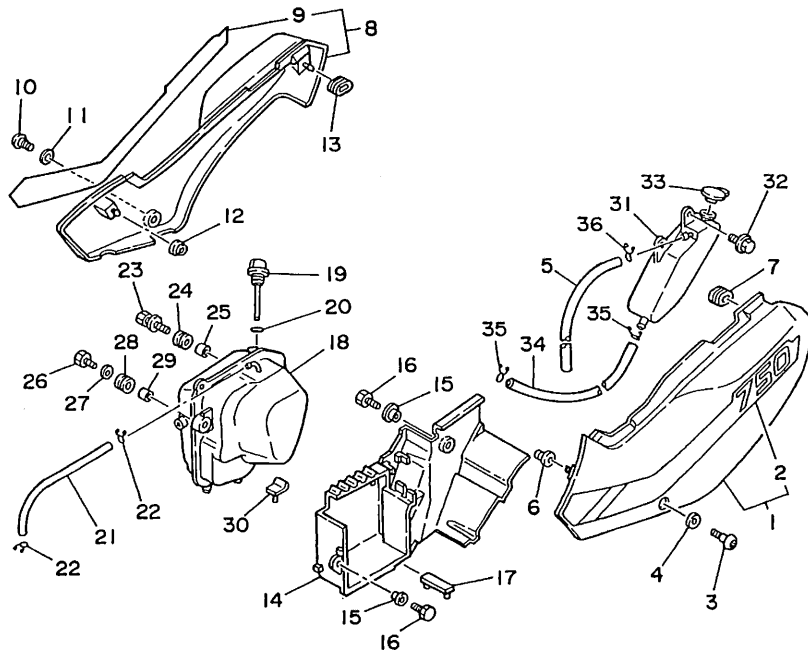

FIG. 21 CUB.LATERAL, DEP.DE ACEITE

REF. NO.	CODIGO NO.	DESCRIPCION	CANT.	OBSERVACION
21	90445-11266	TUBO	1	
22	90467-10008	PRESILLA	2	
23	90119-06063	TORNILLO CON ARANDELA	1	
24	90480-16233	ANILLO PROTECTOR	1	
25	90387-060A7	CASQUILLO CON VALONA	1	
26	98001-06030	TORNILLO	1	
27	90201-065F3	ARANDELA PLANA	1	
28	90480-18354	ANILLO PROTECTOR	1	
29	90387-06028	CASQUILLO CON VALONA	1	
30	3LD-21747-00	AMORTIGUADOR	1	
31	3LD-21871-00	TANQUE DE RECUPERACION	1	
32	90119-06056	TORNILLO CON ARANDELA	2	
33	10V-21875-00	TAPA	1	
34	90445-093F7	TUBO	1	
35	90467-08017	PRESILLA	2	
36	90467-08017	PRESILLA	1