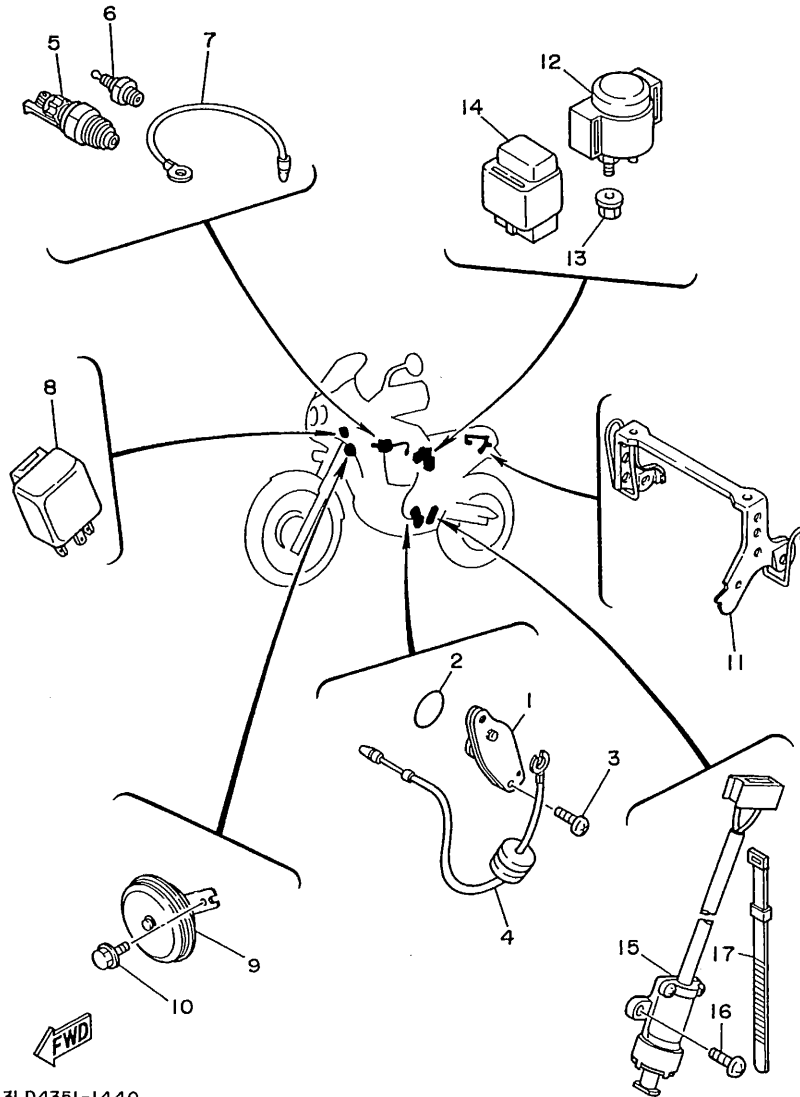

FIG. 44 EQUIPO ELECTRICO 2

3LD435I-1440

REF. NO.	CODIGO NO.	DESCRIPCION	CANT.	OBSERVACION
1	1AE-82540-00	INTERRUPTOR NEUTRAL COMPL	1	
2	93210-29196	JUNTA TORICA	1	
3	98502-06016	TORNILLO	2	
4	3LD-82541-00	CABLE CONDUCTOR	1	
5	2EL-82560-00	INTER.DE NIVEL ACEITE	1	
6	11H-83591-00	UNIDAD TERMOSTATO	1	
7	1VJ-82519-00	CABLE CONDUCTOR A TIERRA	1	
8	34L-83350-20	RELE DE DESTELLADOR COMPL.	1	
9	3BN-83371-00	BOCINA	1	
10	91026-06010	TORNILLO DE FIJACION	1	
11	3LD-83318-10	SOPORTE DE DESTELLADOR 1	1	
12	3AY-81940-00	CONJUNTO ARRANCADOR RELEVO	1	
13	95701-06500	TUERCA DE SUJECCION	2	
14	12R-81950-01	RELE COMPLETO	1	
15	3LD-82566-00	INTERRUPTOR	1	
16	98506-05016	TORNILLO, de cabeza cruzada	2	
17	3TB-83936-00	BANDA DE CABLE DE INTERRUPTOR	1	

F10