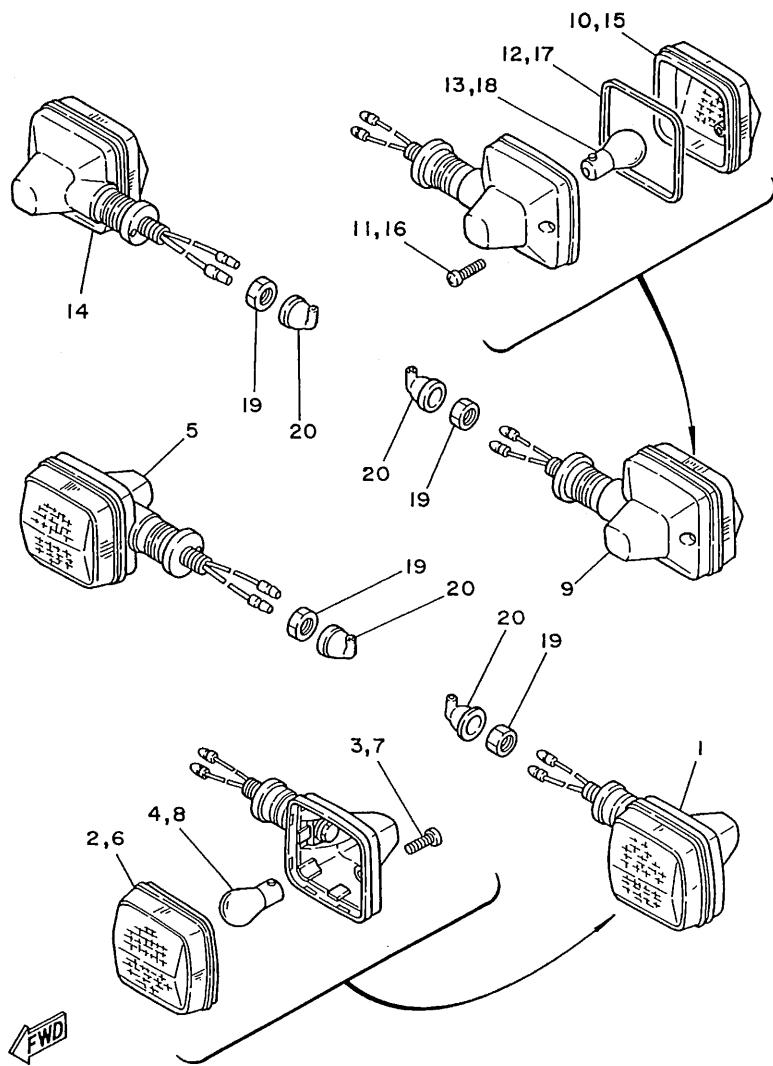

3LD1351-9380

FIG. 38 LUZ DE DESTELLADOR

REF. NO.	CODIGO NO.	DESCRIPCION	CANT.	OBSERVACION
1	38N-83310-00	DESTELLADOR DE LUZ DELANT.	1	
2	47J-83312-00	.LENTE DE DESTELLADOR	1	
3	97706-40620	.TORNILLO, rosca chapa	1	
4	306-83311-40	.BOMBILLA (12V-21W)	1	
5	38N-83320-00	DESTELLADOR DE LUZ DELANT.	1	
6	47J-83322-00	.LENTE DE INTERMITENTE 2	1	
7	97706-40620	.TORNILLO, rosca chapa	1	
8	306-83311-40	.BOMBILLA (12V-21W)	1	
9	3LD-83330-00	DESTELLADOR DE LUZ TRAS.COMPL.	1	
10	2KF-83332-00	.LENTE DE DESTELLADOR	1	
11	97706-40620	.TORNILLO, rosca chapa	1	
12	47J-83313-00	.EMPAQUE DE LENTE DESTELLADOR	1	
13	306-83311-40	.BOMBILLA (12V-21W)	1	
14	3LD-83340-00	DESTELLADOR DE LUZ TRAS.COMPL.	1	
15	2KF-83342-00	.LENTE DE DESTELLADOR	1	
16	97706-40620	.TORNILLO, rosca chapa	1	
17	47J-83313-00	.EMPAQUE DE LENTE DESTELLADOR	1	
18	306-83311-40	.BOMBILLA (12V-21W)	1	
19	95311-12700	TUERCA DE REGLAJE	4	
20	18G-83365-00	TAPON	4