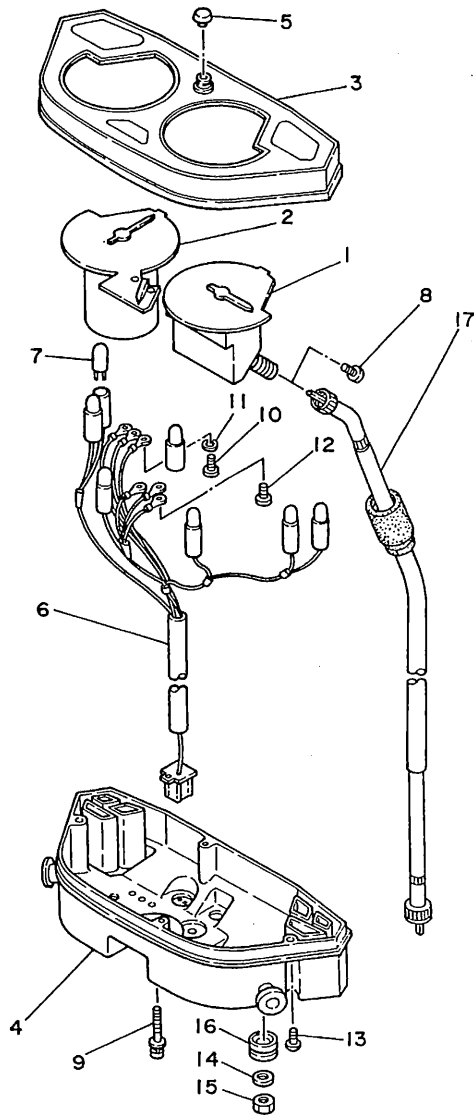

FIG. 39 MEDIDOR

REF. NO.	CODIGO NO.	DESCRIPCION	CANT.	OBSERVACION
1	3LD-83570-00	VELOCIMETRO COMPLETO	1	
2	3LD-83540-00	TACOMETRO COMPLETO	1	
3	3LD-83559-10	CUBIERTA DE MEDIDOR	1	
4	3LD-8353H-10	CAJA	1	
5	29L-83578-00	PERILLA MEDIDOR DE RECORRIDO	1	
6	3LD-83509-00	ENCASTRE DE CABLE COMPLETO	1	
7	4G1-84744-00	BOMBILLA (12V-3.4W)	7	
8	90167-04021	TORNILLO DE ROSCA HEMBRA	2	
9	90159-04114	TORNILLO CON VALONA	2	
10	98580-03010	TORNILLO DE CABEZA CRUZADA	3	
11	92990-03100	ARANDELA PLANA	3	
12	90159-03102	TORNILLO CON VALONA	3	
13	90164-04009	TORNILLO ROSCA HEMBRA	4	
14	90201-06067	ARANDELA PLANA	2	
15	95303-06600	TUERCA	2	
16	5J0-83513-00	AMORTIGUADOR	3	
17	3LD-83550-00	CABLE DE VELOCIMETRO COMPLETO	1	