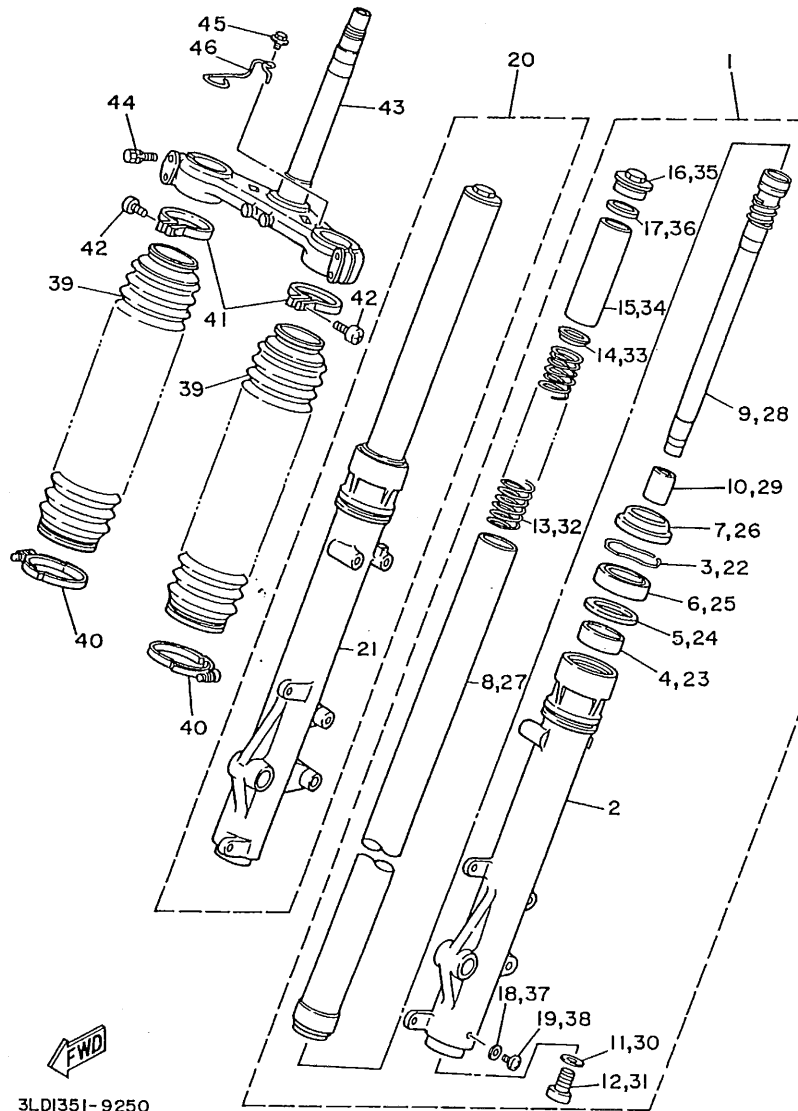

FIG. 25 HORQUILLA DELANTERA

REF. NO.	CODIGO NO.	DESCRIPCION	CANT.	OBSERVACION
29	3GM-23173-00	.VASTAGO AHUSADO	1	
30	4V4-23158-L0	.EMPAQUE	1	
31	4V4-23181-L0	.TORNILLO CABEZAHEXAGONAL	1	
32	3LD-23141-00	.RESORTE HORQUILLA DELANT.	1	
33	4V4-23142-L0	.ASIENTO DEL MUELLE SUPERIOR	1	
34	5X6-23118-M0	.SEPARADOR (L=110)	1	
35	3LD-23111-00	.TAPON	1	
36	4V4-23188-L0	.ANILLO O	1	
37	122-23129-00	.EMPAQUE DE TAPON DRENAJE	1	
38	4H7-23119-00	.TAPON DE DRENAJE	1	
39	3LD-23191-20	FUNDA	2	UR FARAWAY BLUE PARA DYB
	3LD-23191-40	FUNDA	2	UR DEEP VIOLET PARA NBB
	55U-23191-00	FUNDA	2	UR CHAPPY RED PARA CPR
40	3LD-23489-00	BANDA	2	
41	43M-23192-L0	BANDA	2	
42	98506-04018	TORNILLO, de cabeza cruzada	2	
43	3LD-23340-00	PLATINA INFERIOR COMPLETA	1	
44	18G-23128-00	PERNO DE SOSTEN DE EJE	4	
45	91001-06012	PERNO, de brida	1	
46	3LD-23389-00	GUIA DE CABLE	1	

3LDI351-9250

D14