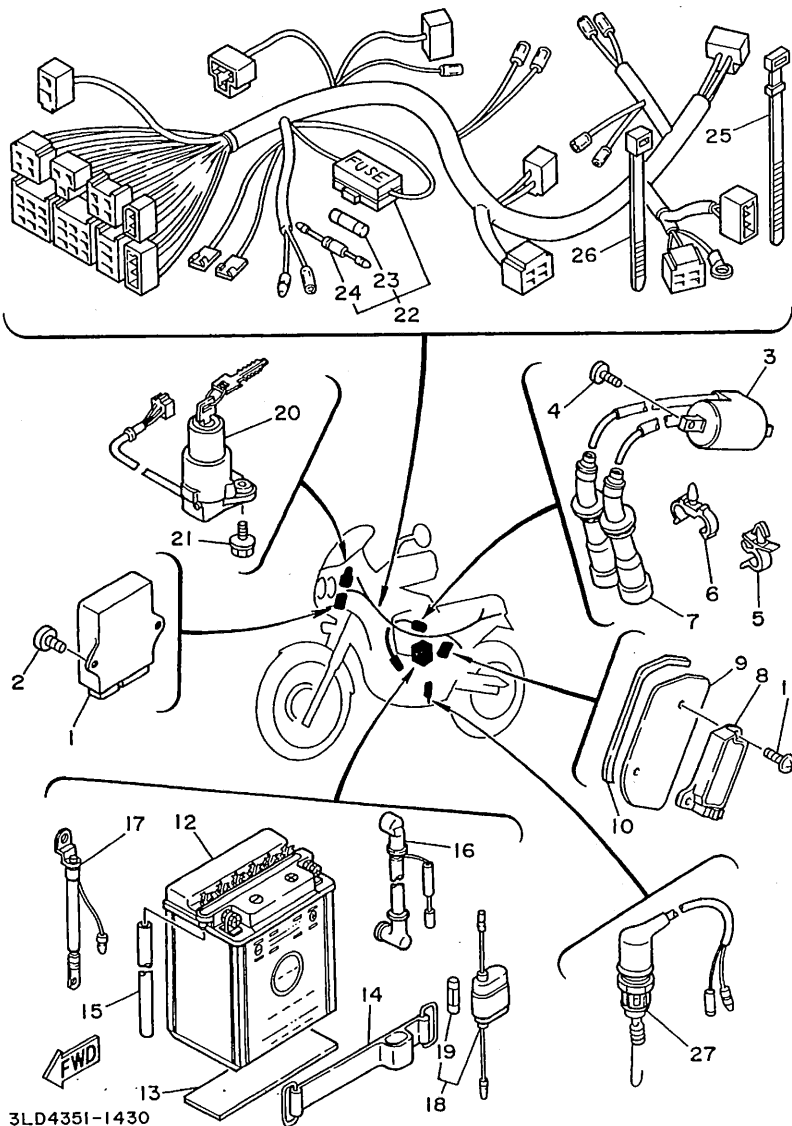

FIG. 43 EQUIPO ELECTRICO 1

REF. NO.	CODIGO NO.	DESCRIPCION	CANT.	OBSERVACION
1	3LD-82305-00	UNIDAD DE ENCENDIDO COMPLETA	1	
2	98501-06012	TORNILLO DE CABEZA CRUZADA	2	
3	3LD-82310-00	BOBINA DE ENCENDIDO COMPLETA	1	
4	98501-06020	TORNILLO DE CABEZA CRUZADA	2	
5	90464-09129	BRIDA	2	
6	90464-09130	BRIDA	2	
7	3LD-82370-00	TAPON DE BUJIA COMPLT	2	
8	47X-81960-A1	RECTIFICADOR Y REGULADOR	1	
9	3LD-81915-00	PLÁCA ACCESORIA DE REGULADOR	1	
10	3LD-81942-00	CUBIERTA	1	
11	98502-06016	TORNILLO	2	
12	3LD-82110-00	BATERIA COMPL.(YB14L-A, 2V-14AH)	1	
13	5X2-24183-00	AMORTIGUADOR DE MONTAJE 3	1	
14	34U-82131-01	TIRANTE DE BATERIA	1	
15	90445-080F4	TUBO	1	
16	3LD-82115-00	CABLE CONDUCTOR POSITIVO	1	
17	3LD-82116-00	CABLE CONDUCTOR NEGATIVO	1	
18	2UJ-82150-00	PORTA-FUSIBLES COMPLETO	1	
19	148-82151-00	.FUSIBLE (20A)	1	
20	3LD-82501-00	LLAVE DE IGNICION COMPLT	1	
21	90109-06614	PERNO	2	
22	3LD-82590-10	CONJUNTO DE CABLES	1	
23	1E6-82151-00	.FUSIBLE	1	
24	3K7-81980-00	.RECTIFICADOR 2	1	
25	25G-83936-01	BANDA DE CABLE DE INTERRUPTOR	2	
26	341-26397-01	BANDA	2	
27	3LD-82530-00	INTERRUPTOR DE PARADA COMPLETO	1	

3LD4351-1430