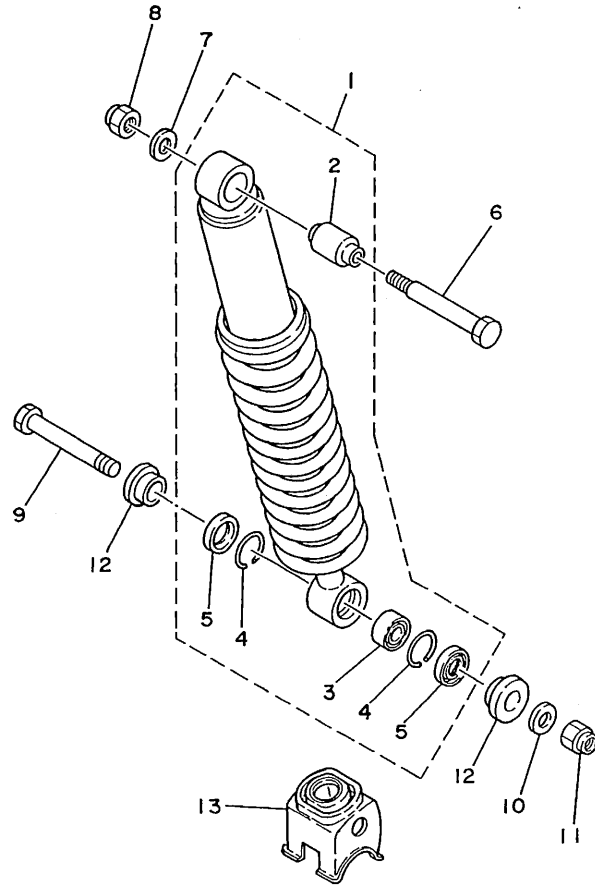

FIG. 23 SUSPENSION TRASERO

REF. NO.	CODIGO NO.	DESCRIPCION	CANT.	OBSERVACION
1	3LD-22210-10-33	AMORTIGUADOR TRASERO COMPLETO	1	YAMAHA BLACK
2	1YW-22216-00	.BUJE DEL AMORTIGUADOR TRASERO	1	
3	93399-99934	.COJINETE	1	
4	93440-30113	.SEGURO	2	
5	93104-18077	.SELLO ACEITE	2	
6	90109-10554	PERNO	1	
7	90201-100E9	ARANDELA PLANA	1	
8	90185-10120	TUERCA AUTOBLOCANTE	1	
9	90109-10704	PERNO	1	
10	90201-100E9	ARANDELA PLANA	1	
11	90185-10120	TUERCA AUTOBLOCANTE	1	
12	90387-126H8	CASQUILLO CON VALONA	2	
13	3LD-22189-00	FUNDA DE GOMA	1	

3LD3351-0230

D11