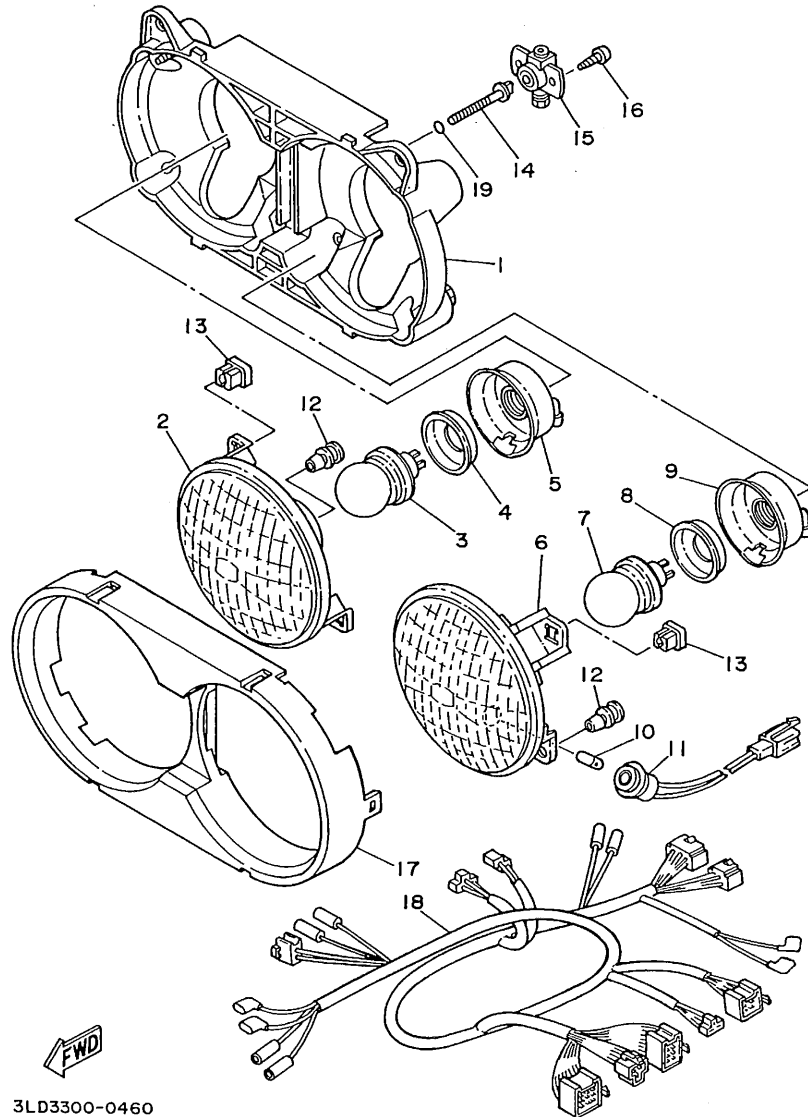

FIG. 40 FARO DELANTERO

3LD3300-0460

REF. NO.	CODIGO NO.	DESCRIPCION	CANT.	OBSERVACION
1	3LD-84330-00	CUERPO COMPLETO	1	
2	2GH-8432A-10	LENTES COMPLETO	1	
3	*	AMPOLLETA (12V-45/40W)	1	LM
4	341-84393-40	COJINETE, bombilla	1	
5	46X-84396-00	CUBIERTA DE ENCASTRE	1	
6	2GH-84320-10	LENTE COMPLETO	1	
7	*	BOMBILLA (12V-45/40W)	1	LM
8	341-84393-40	PLACA DE COLOCACION AMPOLLETA	1	
9	46X-84396-00	CUBIERTA DE ENCASTRE	1	
10	4E2-84347-00	BOMBILLA (12V-4W)	1	
11	2HW-84312-00	ENCASTRE	1	
12	51L-8431U-00	COJINETE	2	
13	51L-84334-00	TUERCA DE AJUSTE	4	
14	2AX-84331-00	TORNILLO DE AJUSTE DE ARO	2	
15	3LD-8430M-00	UNIDAD DE ENGRANAJE COMPLETA	2	
16	97706-40616	TORNILLO, rosca chapa	4	
17	3LD-84396-10	CUBIERTA	1	
18	3LD-84359-21	CABLE DE FARO DELANTERO	1	
19	93210-06632	JUNTA TORICA	2	

F6