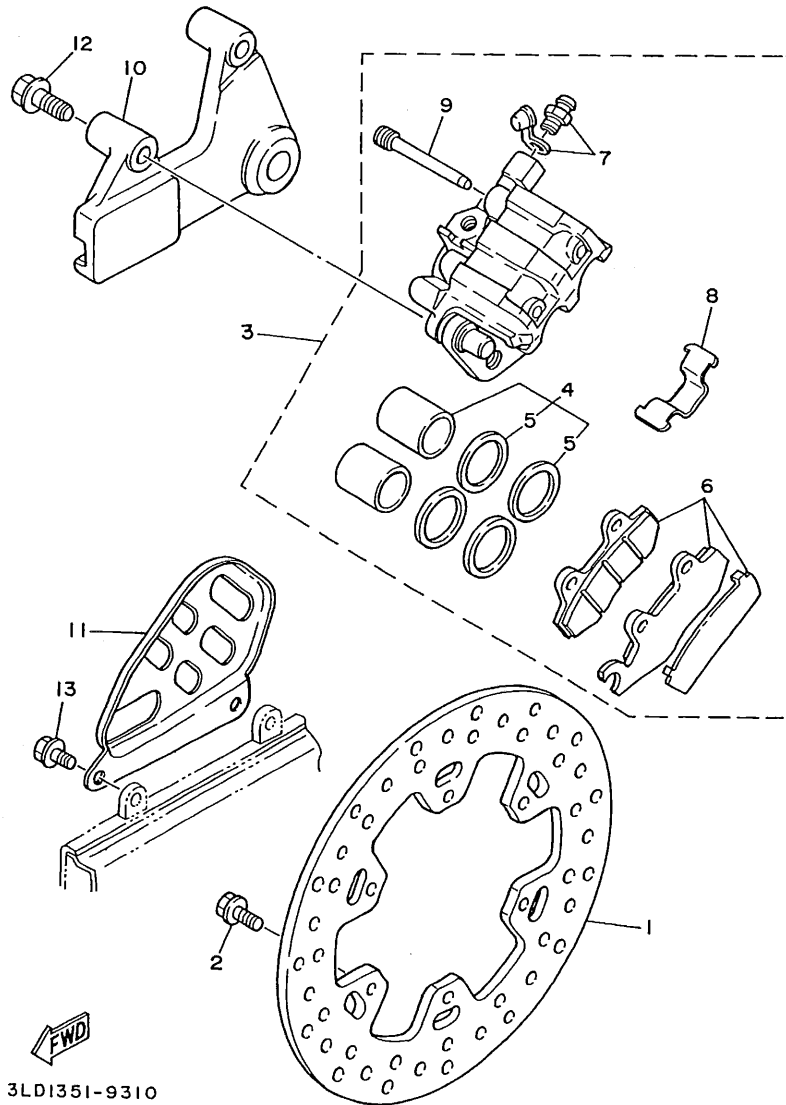

FIG. 31 CALIBRE FRENO TRASERA

REF. NO.	CODIGO NO.	DESCRIPCION	CANT.	OBSERVACION
1	3LD-2582W-00	DISCO DE FRENO TRASEROS 2	1	
2	90109-06757	PERNO	6	
3	3LD-2580W-00	CALIBRE COMPLETO TRASEROS 2	1	
4	3LD-W0057-50	.PISTON COMPLETO PINZA	1	
5	3JD-W0047-00	..JUEGO DE RETENES DE PINZA	1	
6	3LD-W0046-00	.JUEGO DE PASTILLAS DE FRENO	1	
7	1UY-W0048-50	.CJTO TORNILLO DE PURGA	1	
8	3LD-25934-00	.RESORTE, cojín	1	
9	3LD-25924-00	.PASADOR	2	
10	3LD-25819-00	SOPORTE DE CALIBRE	1	
11	3LD-2583E-00	PROTECTOR, calibre 2	1	
12	90105-10308	TORNILLO CON ARANDELA	2	
13	95801-06012	TORNILLO DE REBORDE	2	

3LDI351-9310

E8