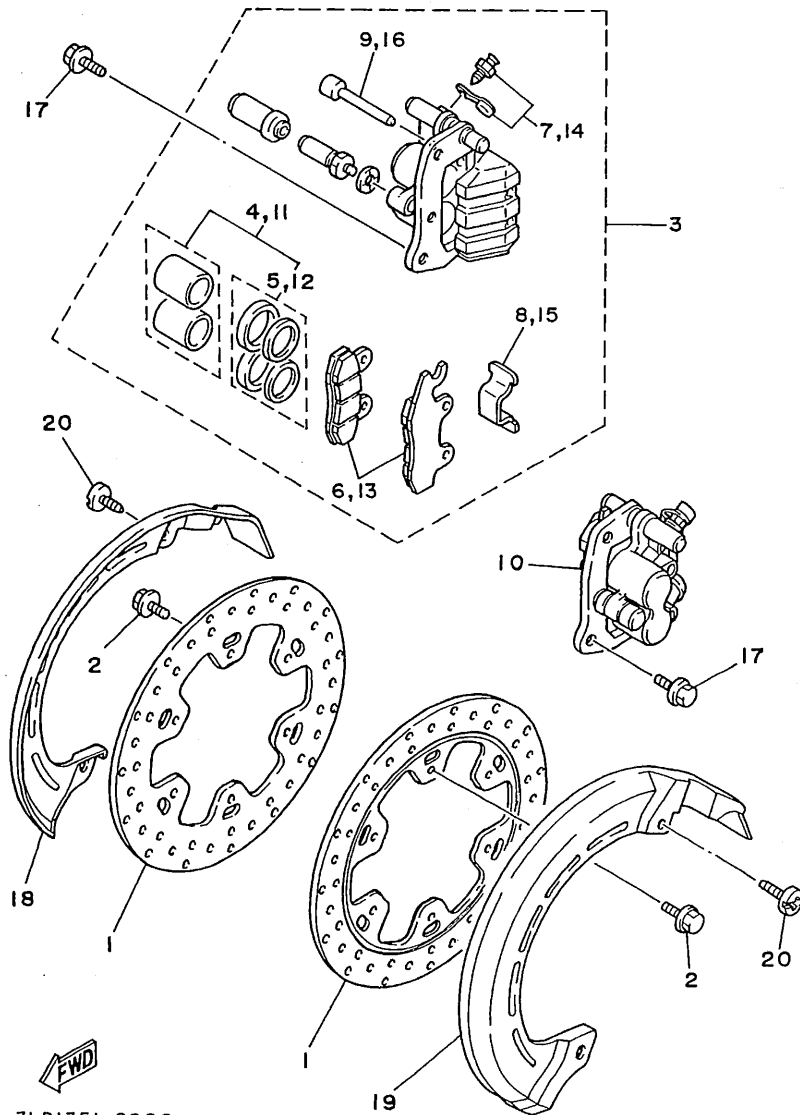

FIG. 29 CALIBRE FRENO DELANTERA

REF. NO.	CODIGO NO.	DESCRIPCION	CANT.	OBSERVACION
1	3LD-25831-00	DISCO DE FRENO (DERECHO)	2	
2	90109-06757	PERNO	12	
3	3LD-2580U-00	CALIBRE COMPLETO (DERECO)	1	
4	3LD-W0057-00	.PISTON COMPLETO PINZA	1	
5	3JD-W0047-00	..JUEGO DE RETENES DE PINZA	1	
6	3LD-W0045-10	.JUEGO DE COJIN DE FRENO	1	
7	1UY-W0048-50	.CJTO TORNILLO DE PURGA	1	
8	3LD-25934-00	.RESORTE, cojín	1	
9	3LD-25924-00	.PASADOR	2	
10	3LD-2580T-00	CALIBRE COMPLETO (IZQUIERDO)	1	
11	3LD-W0057-00	.PISTON COMPLETO PINZA	1	
12	3JD-W0047-00	..JUEGO DE RETENES DE PINZA	1	
13	3LD-W0045-00	.JUEGO DE COJIN DE FRENO	1	
14	1UY-W0048-50	.CJTO TORNILLO DE PURGA	1	
15	3LD-25934-00	.RESORTE, cojín	1	
16	3LD-25924-00	.PASADOR	2	
17	90105-10316	TORNILLO CON ARANDELA	4	
18	3LD-25715-30	CUBIERTA 1	1	UR CHAPPY RED PARA CPR
	3LD-25715-20	CUBIERTA 1	1	UR FARAWAY BLUE PARA DYB
BB	3LD-25715-40	CUBIERTA 1	1	UR DEEP VIOLET SOLID 1 PARA NBB
19	3LD-25716-30	CUBIERTA 2	1	UR CHAPPY RED PARA CPR
	3LD-25716-20	CUBIERTA 2	1	UR FARAWAY BLUE PARA DYB
BB	3LD-25716-40	CUBIERTA 2	1	UR DEEP VIOLET SOLID 1 PARA NBB
20	90149-06194	TORNILLO DE REGLAJE	4	

3LDI351-9290