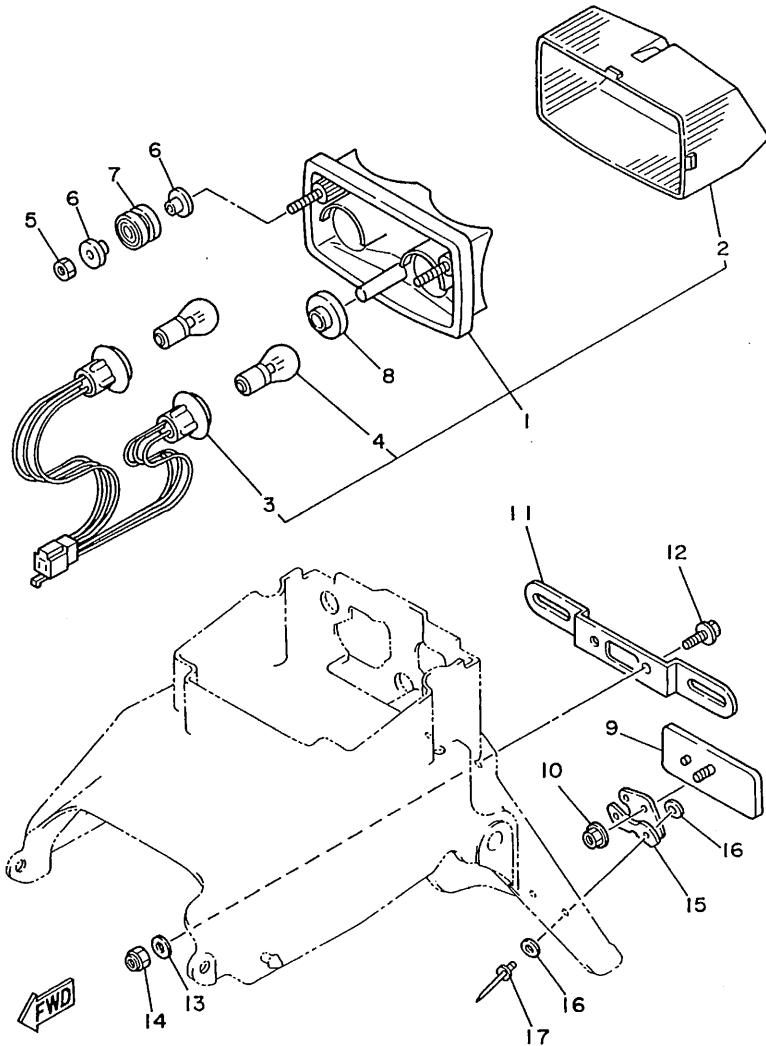

FIG. 41 LUZ DE COLA

REF. NO.	CODIGO NO.	DESCRIPCION	CANT.	OBSERVACION
1	3LD-84710-10	CONJT. FARO TRASERO	1	
2	3LK-84733-00	.LENTE DE FARO TRASERO	1	
3	3LK-8473A-00	.CABLE COMPLETA	1	
4	31L-84714-00	.BOMBILLA (12V-21/5W)	2	
5	95303-06600	TUERCA	2	
6	90387-07037	CASQUILLO CON VALONA	4	
7	166-84736-00	AMORTIGUADOR DE COLA	2	
8	90480-15259	ANILLO PROTECTOR	1	
9	3G1-85130-01	REFLECTOR TRASERO COMPLETO	1	
10	95701-05500	TUERCA DE SUJECCION	1	
11	3BN-84551-00	SOPORTE DE LICENCIA	1	
12	95026-06012	TORNILLO DE FIJACION	2	
13	90201-06067	ARANDELA PLANA	2	
14	95303-06700	TUERCA	2	
15	33G-85132-00	SOPORTE DE REFLECTOR 1	1	
16	90201-044A2	ARANDELA PLANA	4	
17	90267-40090	REMACHE CIEGO	2	

3LDI35I-9411