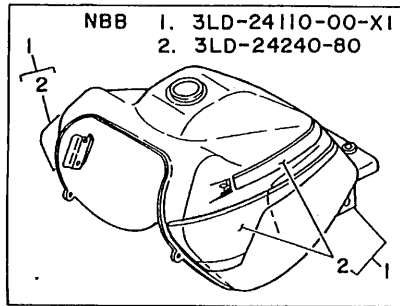

FIG. 26 DEPOSITO DE COMBUSTIBLE

3LD4351-1260

REF. NO.	CODIGO NO.	DESCRIPCION	CANT.	OBSERVACION
1	3LD-24110-00-X1	DEPOSITO DE COMBUSTIBLE COMP.	1	UR NEW BLACK BLUE PARA NBB
	3LD-24110-00-08	DEPOSITO DE COMBUSTIBLE COMP.	1	UR SILKY WHITE/BLUE PARA DYB
	3LD-24110-00-09	DEPOSITO DE COMBUSTIBLE COMP.	1	UR SILKY WHITE/RED PARA CPR
2	3LD-24240-80	.JUEGO DE CALCOMANIAS	1	UR PARA NBB
	3LD-24240-60	.JUEGO DE CALCOMANIAS	1	UR PARA DYB
	3LD-24240-70	.JUEGO DE CALCOMANIAS	1	UR PARA CPR
3	3LD-24291-00	SOPORTE DEPOSITO COMBUST. 1	1	
4	3AJ-24185-00	AMORTIGUADOR DE MONTAJE 5	2	
5	95336-08600	TUERCA	2	
6	90480-18354	ANILLO PROTECTOR	4	
7	90201-065F3	ARANDELA PLANA	4	
8	90387-06387	CASQUILLO CON VALONA	4	
9	95811-06030	TORNILLO DE REBORDE	4	
10	90119-08197	TORNILLO CON ARANDELA	3	
11	3LD-24182-00	AMORTIGUADOR DE MONTAJE 2	1	
12	34L-24183-00	AMORTIGUADOR DE MONTAJE 3	2	
13	90201-065G8	ARANDELA PLANA	2	
14	95801-06012	TORNILLO DE REBORDE	2	
15	48Y-24602-00	TAPON COMPLETO	1	
16	3AJ-24188-00	MOLDURA DEPOSITO COMBUST.	1	
* 17	3LD-24510-00	GRIFO DE COMBUSTIBLE 1	1	
* 18	3LD-24500-00	GRIFO DE COMBUSTIBLE 2	1	
19	90149-06011	TORNILLO DE REGLAJE	4	
20	90202-05193	ARANDELA DE PLANA	4	
21	3LD-24311-00	TUBO DE COMBUSTIBLE 1	1	
22	3LD-24312-01	TUBO 2	1	
23	90501-085G0	RESORTE DE COMPRESION	1	
24	90501-084G9	RESORTE DE COMPRESION	1