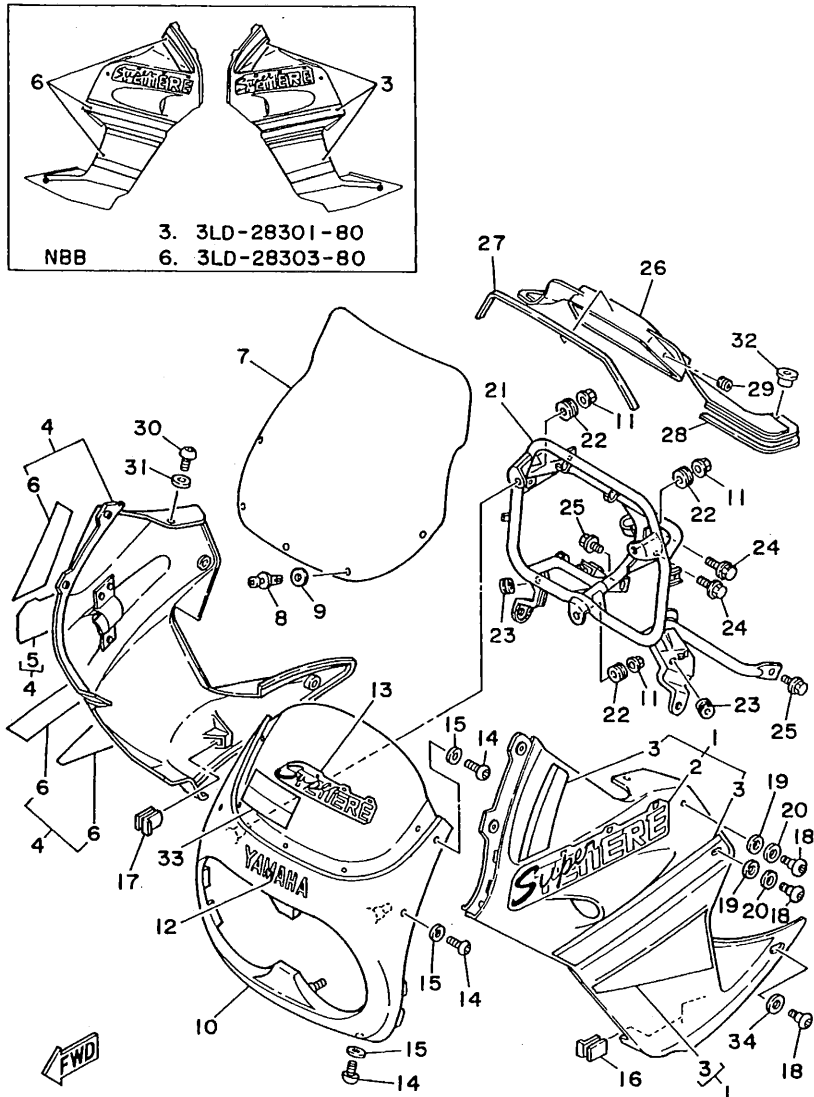

FIG. 36 BOVEDA 1

REF. NO.	CODIGO NO.	DESCRIPCION	CANT.	OBSERVACION
1	3LD-Y283U-62-GE	PANEL 1	1	UR SILKY WHITE/RED PARA CPR
	3LD-Y283U-50-5X	PANEL 1	1	UR SILKY WHITE/BLUE PARA DYB
	3LD-Y283U-70-KM	PANEL 1	1	UR NEW BLACK BLUE PARA NBB
2	3LD-28328-71	.EMBLEMA	1	UR PARA CPR
	3LD-28328-61	.EMBLEMA	1	UR PARA DYB
	3LD-28328-81	.EMBLEMA	1	UR PARA NBB
3	3LD-28301-71	.JUEGO DE CALCOMANIAS 1	1	UR PARA CPR
	3LD-28301-61	.JUEGO DE CALCOMANIAS 1	1	UR PARA DYB
	3LD-28301-80	.JUEGO DE CALCOMANIAS 1	1	UR PARA NBB
4	3LD-Y283V-62-GE	PANEL 2	1	UR SILKY WHITE/RED PARA CPR
	3LD-Y283V-50-5X	PANEL 2	1	UR SILKY WHITE/BLUE PARA DYB
	3LD-Y283V-70-KM	PANEL 2	1	UR NEW BLACK BLUE PARA NBB
5	3LD-28328-71	.EMBLEMA	1	UR PARA CPR
	3LD-28328-61	.EMBLEMA	1	UR PARA DYB
	3LD-28328-81	.EMBLEMA	1	UR PARA NBB
6	3LD-28303-71	.JUEGO DE CALCOMANIAS 2	1	UR PARA CPR
	3LD-28303-61	.JUEGO DE CALCOMANIAS 2	1	UR PARA DYB
	3LD-28303-80	.JUEGO DE CALCOMANIAS 2	1	UR PARA NBB
7	3LD-28381-01	PARABRISA	1	
8	90269-05049	REMACHE	5	
9	92906-05600	ARANDELA, plana	5	
10	3LD-28351-00-GE	CUERPO DE COBERTURA	1	UR SILKY WHITE PARA CPR
	3LD-28351-00-KM	CUERPO DE COBERTURA	1	UR NEW BLACK BLUE PARA NBB
	3LD-28351-00-VA	CUERPO DE COBERTURA	1	UR DYNASTY BLUE PARA DYB
11	90179-06009	TUERCA	3	
12	99234-00025	EMBLEMA, yamaha	1	UR PARA CPR, DYB
	99236-00025	EMBLEMA, yamaha	1	UR PARA NBB
13	3LD-28315-71	EMBLEMA	1	UR PARA CPR

3LD4351-1360

E15