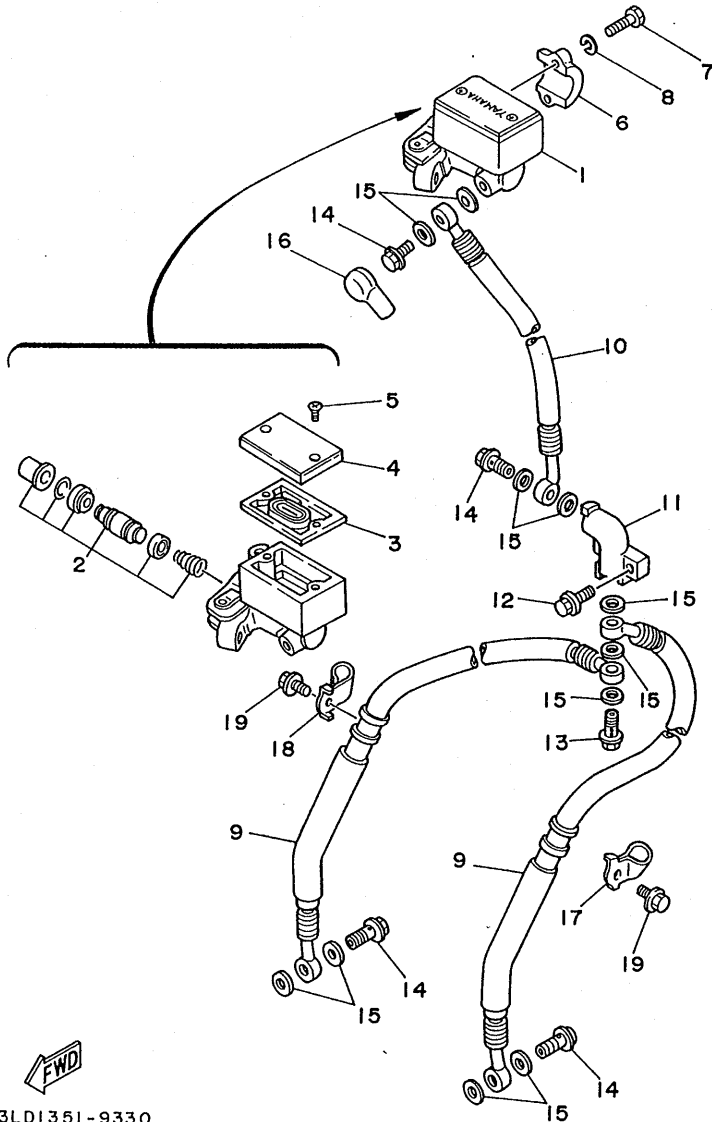

FIG. 33 CILINDRO MAESTRO DELANTERO

REF. NO.	CODIGO NO.	DESCRIPCION	CANT.	OBSERVACION
1	2GV-25850-01	CILINDRO MAESTRO COMPLETO	1	
2	4H7-W0041-00	.JUEGO DE CILINDRO MAESTRO	1	
3	4KO-25854-00	.DIAFRAGMA TANQUE RESERVA	1	
4	3GM-25852-01	.TAPA DE TANQUE DE RESERVA	1	
5	98706-04012	.TORNILLO CON CABEZA PLANA	2	
6	4L0-25867-00	SOPORTE DE CILINDRO MAESTRO	1	
7	97016-06025	PERNO	2	
8	92906-06100	ARANDELA, plana	2	
9	3LD-25872-10	MANGUERA DE FRENO 1	2	
10	3LD-2581J-10	MANGUERA, de freno 4	1	
11	1J7-25885-01	UNION	1	
12	95816-06025	TORNILLO DE REBORDE	1	
13	90401-10044	PERNO DE UNION	1	
14	90401-10034	PERNO DE UNION	4	
15	90201-10118	ARANDELA PLANA	11	
16	4L0-25862-00	FUNDA DE CILINDRO MAESTRO	1	
17	3LD-25875-00	SOPORTE DE MANGUERA FRENO 1	1	
18	3LD-25876-00	SOPORTE DE MANGUERA FRENO 2	1	
19	91001-06016	PERNO, de brida	2	

FWD
3LD1351-9330