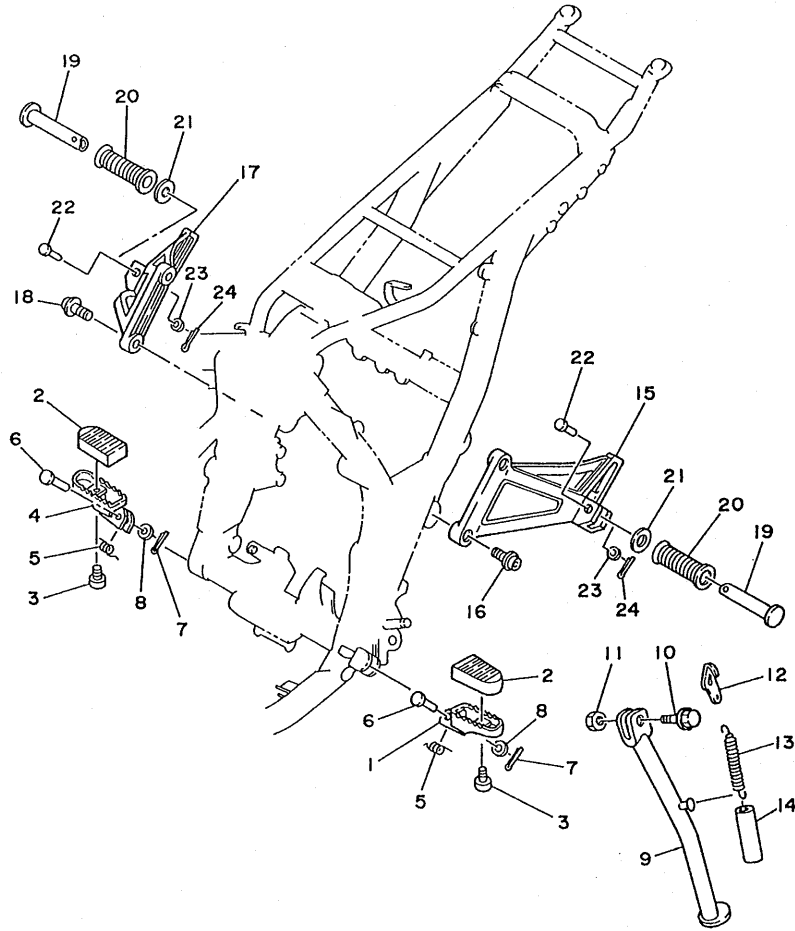

FIG. 34 SOPORTE. APOYAPIE

REF. NO.	CODIGO NO.	DESCRIPCION	CANT.	OBSERVACION
1	3LD-27411-00	APOYAPIE 1	1	
2	3LD-27413-00	CUBIERTA DE APOYAPIE	2	
3	91316-06010	TORNILLO ALLEN	2	
4	3LD-27421-00	APOYAPIE 2	1	
5	90508-20583	RESORTE DE TORSION	2	
6	90240-10101	PASADOR CON HOYO	2	
7	91401-25020	CHAVETA	2	
8	90201-10119	ARANDELA PLANA	2	
9	3LD-27311-00-R4	PUNTAL LATERAL	1	BLACK (FOR ELECTRODEPOSIT)
10	90105-12616	TORNILLO CON ARANDELA	1	
11	90185-12119	TUERCA AUTOBLOCANTE	1	
12	3GJ-27315-00	CONEXION DE PUNTAL LATERAL	1	
13	90507-32020	RESORTE DE TENSION	1	
14	90445-25265	TUBO	1	
15	3LD-2741L-10	MENSULA 4	1	
16	90109-087F1	PERNO	2	
17	3LD-2742L-10	MENSULA 5	1	
18	90109-087F1	PERNO	2	
19	120-27431-00	APOYAPIE POSTERIOR 1	2	
20	120-27433-00	CUBIERTA APOYAPIE TRASERO	2	
21	90201-20279	ARANDELA PLANA	2	
22	91701-06038	PASADOR	2	
23	92901-06200	ARANDELA PLANA	2	
24	91490-20020	CHAVETA	2	

FWD
3LD3351-0340