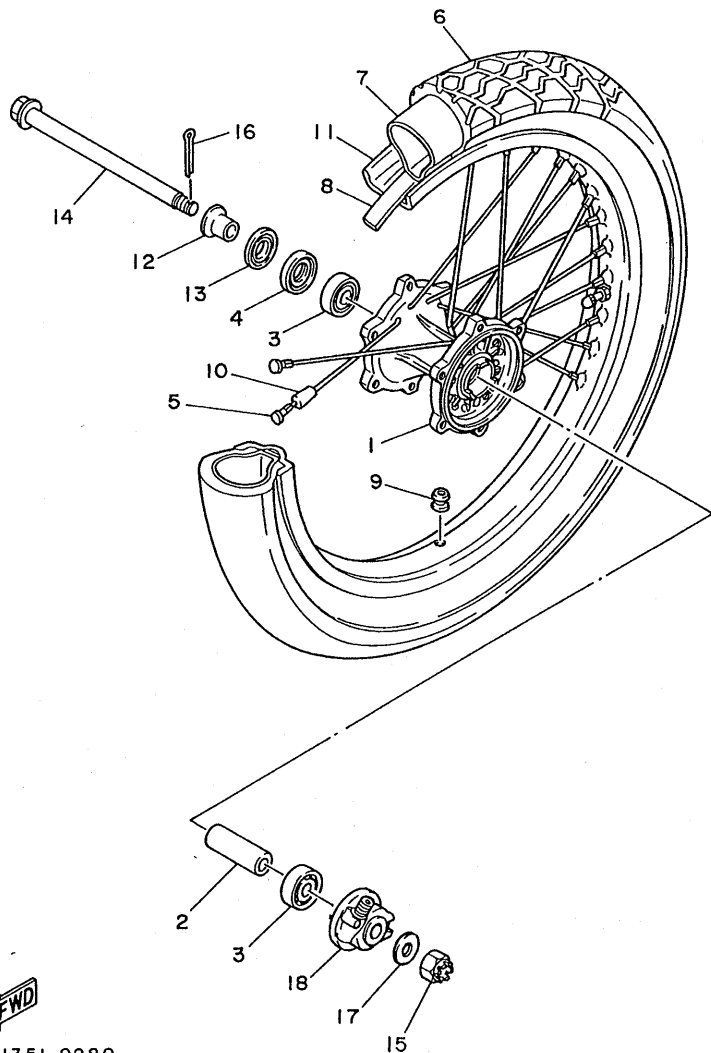

FIG. 28 RUEDA DELANTERA

REF. NO.	CODIGO NO.	DESCRIPCION	CANT.	OBSERVACION
1	3LD-25111-00-98	MASA DELANTERA	1	LOW GLOSS BLACK
2	90560-15116	SEPARADOR	1	
3	93306-30203	COJINETE (B6302Z)	2	
4	93102-22014	RETEN DE ACEITE	1	
5	3LD-25104-00	JUEGO DE RAYOS DELANTERO	1	
6	94109-212W8	NEUMATICO (MCS90/90-21 54HTW47)	1	BRIDGESTONE
7	94209-21277	TUBO (MCS 90/90-21 TR-4)	1	BRIDGESTONE
8	94330-21084	BANDA DE ARO (3.00-21)	1	BRIDGESTONE
9	90480-10068	ANILLO PROTECTOR	1	
10	156-25398-00	CONTRAPESO DE RUEDA	1	UN
11	94418-21488	ARO (1.85-21)	1	SILVER
12	90387-151L5	CASQUILLO CON VALONA	1	
13	38W-25118-00	CUBIERTA DE MASA PARA POLVO	1	
14	401-25381-00	EJE DE RUEDA	1	
15	90171-14020	TUERCA ENTALLADA	1	
16	91401-30030	CHAVETA	1	
17	90201-15785	ARANDELA PLANA	1	
18	3LD-25190-00	UNIDAD DE ENGRANAJE COMPLETA	1	

3LD1351-9280

E4