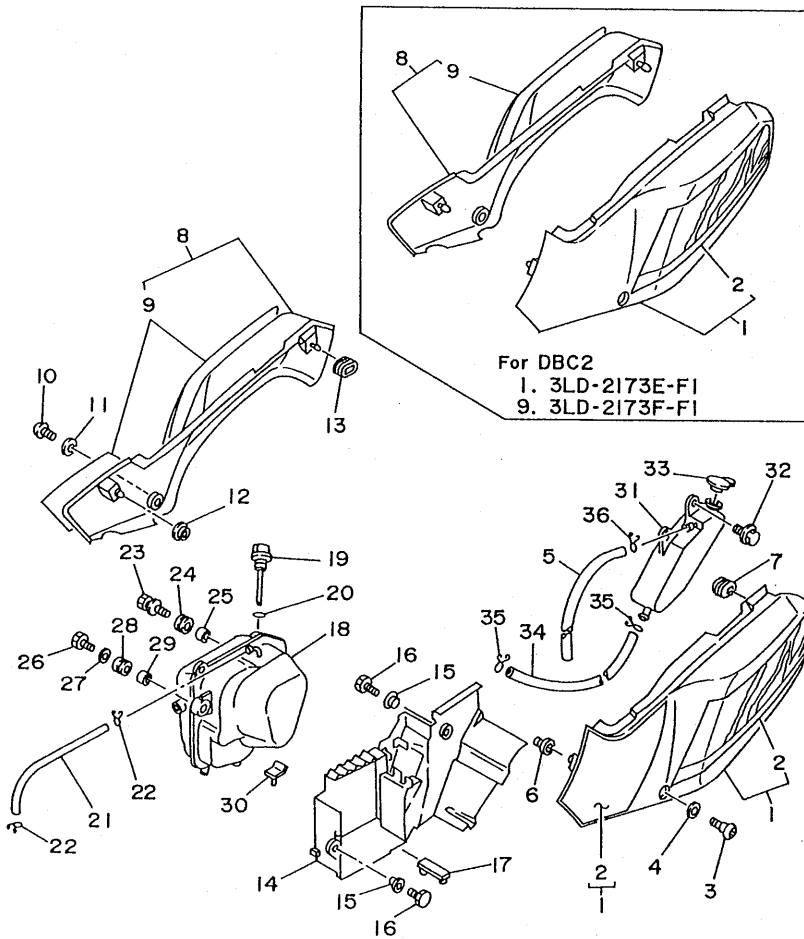

FIG. 21 CUBIERTA LATERAL

REF. NO.	CODIGO NO.	DESCRIPCION	CANT.	OBSERVACION
1	3LD-Y2171-L0-P1	CUBIERTA, lateral 1	1	UR VERY DARK BLUE METALLIC 3
	3LD-Y2171-M0-P2	CUBIERTA, lateral 1	1	UR DARK BLUE COCKTAIL 2
2	3LD-2173L-10	.JUEGO DE CALCOMANIAS	1	UR PARA VDBM3
	3LD-2173E-F1	.GRAFICO	1	UR PARA DBC2
3	3LD-28331-01	PERNO PROTECCION DE PATA	1	
4	90202-08146	ARANDELA DE PLANA	1	
5	90445-090F6	TUBO	1	
6	90480-13426	ANILLO PROTECTOR	1	
7	90480-01401	ANILLO PROTECTOR	1	
8	3LD-Y2172-G0-P1	CUBIERTA, lateral 2	1	UR VERY DARK BLUE METALLIC 3
	3LD-Y2172-H0-P2	CUBIERTA, lateral 2	1	UR DARK BLUE COCKTAIL 2
9	3LD-2174L-10	.JUEGO DE CALCOMANIAS	1	UR PARA VDBM3
	3LD-2173F-F1	.GRAFICO	1	UR PARA DBC2
10	3LD-28331-01	PERNO PROTECCION DE PATA	1	
11	90202-08146	ARANDELA DE PLANA	1	
12	90480-13426	ANILLO PROTECTOR	1	
13	90480-01401	ANILLO PROTECTOR	1	
14	3LD-2177G-00	CAJA DE BATERIA	1	
15	90387-06500	CASQUILLO CON VALONA	2	
16	97003-06012	PERNO	2	
17	364-24182-71	AMORTIGUADOR DE MONTAJE 2	1	
18	3LD-21750-01	DEPOSITO DE ACEITE COMPLETO	1	
19	1JK-21761-01	MEDIDOR DE NIVEL	1	
20	93210-21190	JUNTA TORICA	1	
21	90445-112G6	TUBO	1	
22	90467-10008	PRESILLA	2	
23	90119-06063	TORNILLO CON ARANDELA	1	
24	90480-16233	ANILLO PROTECTOR	1	

3LD7351-4210

D7