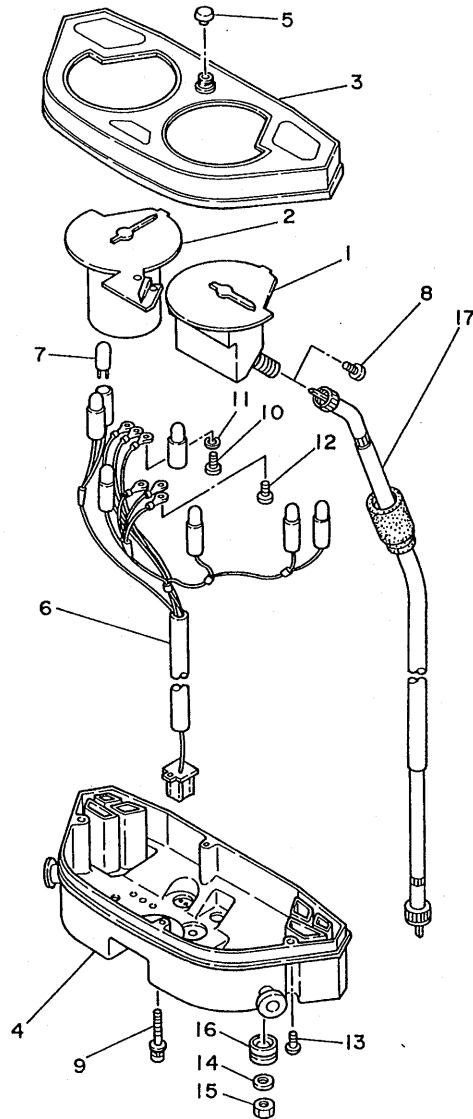

3LD1351-9380

FIG. 39 MEDIDOR

REF. NO.	CODIGO NO.	DESCRIPCION	CANT.	OBSERVACION
1	3LD-83570-00	VELOCIMETRO COMPLETO	1	
2	3LD-83540-00	TACOMETRO COMPLETO	1	
3	3LD-83559-10	CUBIERTA DE MEDIDOR	1	
4	3LD-8353H-10	CAJA	1	
5	29L-83578-00	PERILLA MEDIDOR DE RECORRIDO	1	
6	3LD-83509-00	ENCASTRE DE CABLE COMPLETO	1	
7	4G1-84744-00	BOMBILLA (12V-3.4W)	7	
8	90167-04021	TORNILLO DE ROSCA HEMBRA	2	
9	90159-04114	TORNILLO CON VALONA	2	
10	98580-03010	TORNILLO DE CABEZA CRUZADA	3	
11	92990-03100	ARANDELA PLANA	3	
12	90159-03102	TORNILLO CON VALONA	3	
13	90164-04009	TORNILLO ROSCA HEMBRA	4	
14	90201-06067	ARANDELA PLANA	2	
15	95303-06600	TUERCA	2	
16	5J0-83513-00	AMORTIGUADOR	3	
17	3LD-83550-00	CABLE DE VELOCIMETRO COMPLETO	1	