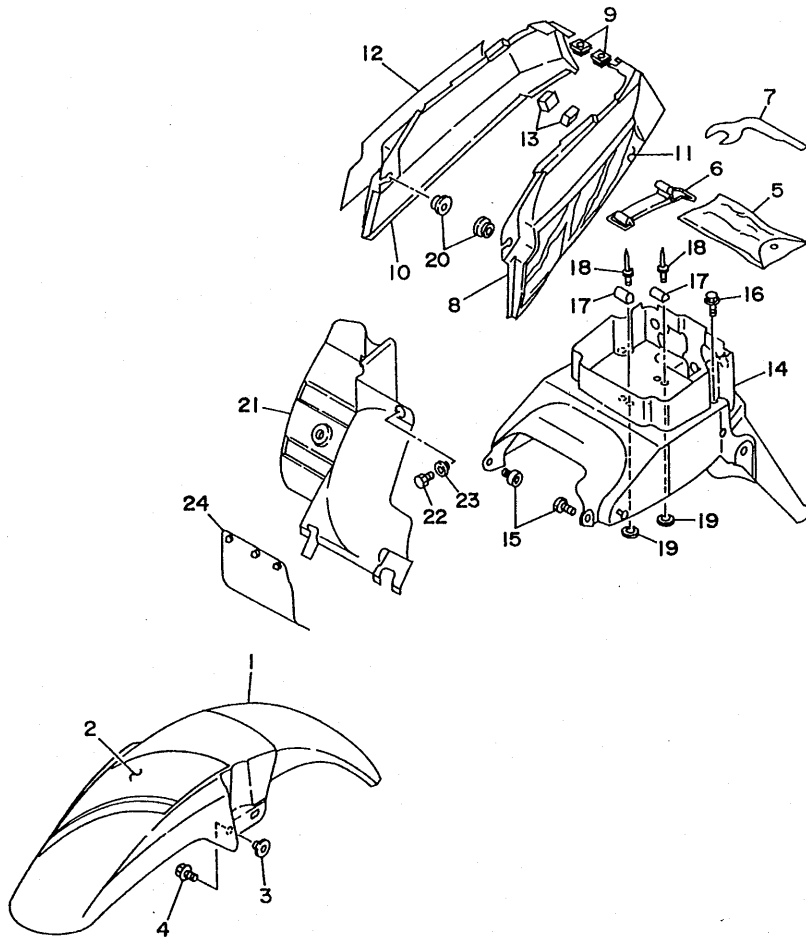

FIG. 20 GUARDABARRO

REF. NO.	CODIGO NO.	DESCRIPCION	CANT.	OBSERVACION
23	90387-062M9	CASQUILLO CON VALONA	2	
24	30X-21621-00	CHARNELA	1	

3LD7351-4200

D6