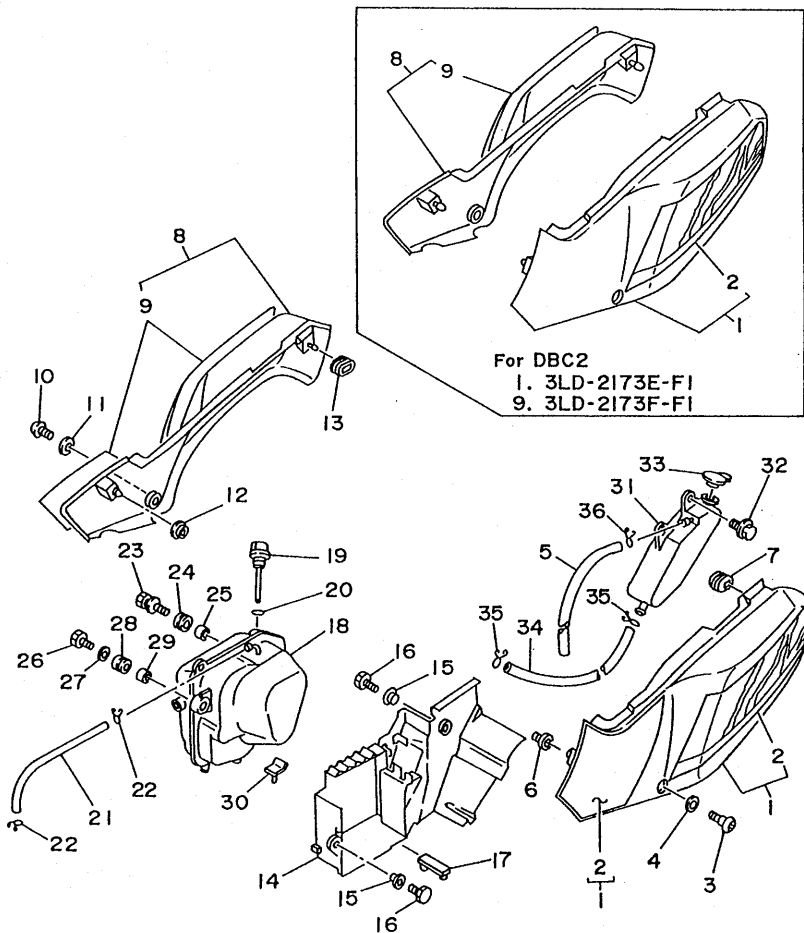

FIG. 21 CUBIERTA LATERAL

REF. NO.	CODIGO NO.	DESCRIPCION	CANT.	OBSERVACION
25	90387-060A7	CASQUILLO CON VALONA	1	
26	97021-06030	PERNO	1	
27	90201-065F3	ARANDELA PLANA	1	
28	90480-18354	ANILLO PROTECTOR	1	
29	90387-06028	CASQUILLO CON VALONA	1	
30	3LD-21747-00	AMORTIGUADOR	1	
31	3LD-21871-00	TANQUE DE RECUPERACION	1	
32	90119-06056	TORNILLO CON ARANDELA	2	
33	10V-21875-00	TAPA	1	
34	90445-093F7	TUBO	1	
35	90467-08017	PRESILLA	2	
36	90467-08017	PRESILLA	1	

3LD7351-4210

D8