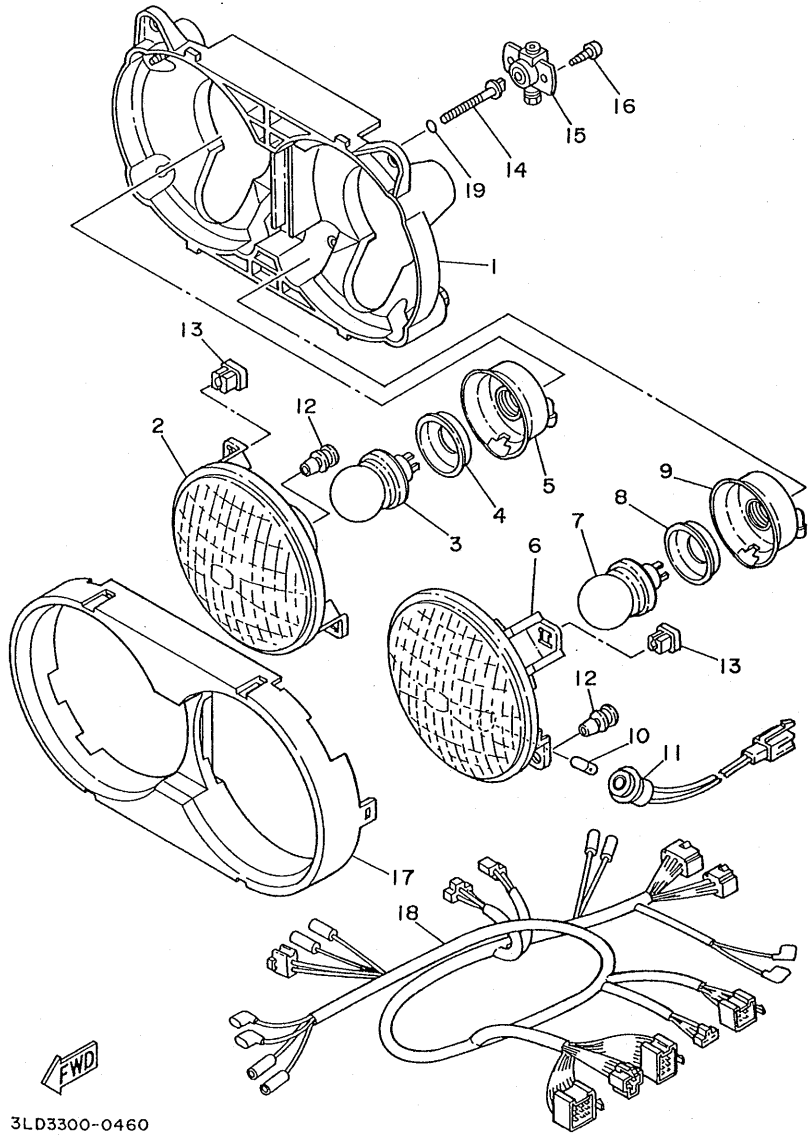

FIG. 40 FARO DELANTERO

REF. NO.	CODIGO NO.	DESCRIPCION	CANT.	OBSERVACION
1	3LD-84330-00	CUERPO COMPLETO	1	
2	2GH-8432A-10	LENTES COMPLETO	1	
3	*	AMPOLLETA (12V-45/40W)	1	LM
4	341-84393-40	COJINETE, bombilla	1	
5	46X-84396-00	CUBIERTA DE ENCASTRE	1	
6	2GH-84320-10	LENTE COMPLETO	1	
7	*	BOMBILLA (12V-45/40W)	1	LM
8	341-84393-40	PLACA DE COLOCACION AMPOLLETA	1	
9	46X-84396-00	CUBIERTA DE ENCASTRE	1	
10	4E2-84347-00	BOMBILLA (12V-4W)	1	
11	2HW-84312-00	ENCASTRE	1	
12	51L-8431U-00	COJINETE	2	
13	51L-84334-00	TUERCA DE AJUSTE	4	
14	2AX-84331-00	TORNILLO DE AJUSTE DE ARO	2	
15	3LD-8430M-00	UNIDAD DE ENGRANAJE COMPLETA	2	
16	97706-40616	TORNILLO, rosca chapa	4	
17	3LD-84396-10	CUBIERTA	1	
18	3LD-84359-21	CABLE DE FARO DELANTERO	1	
19	93210-06632	JUNTA TORICA	2	

3LD3300-0460

F5