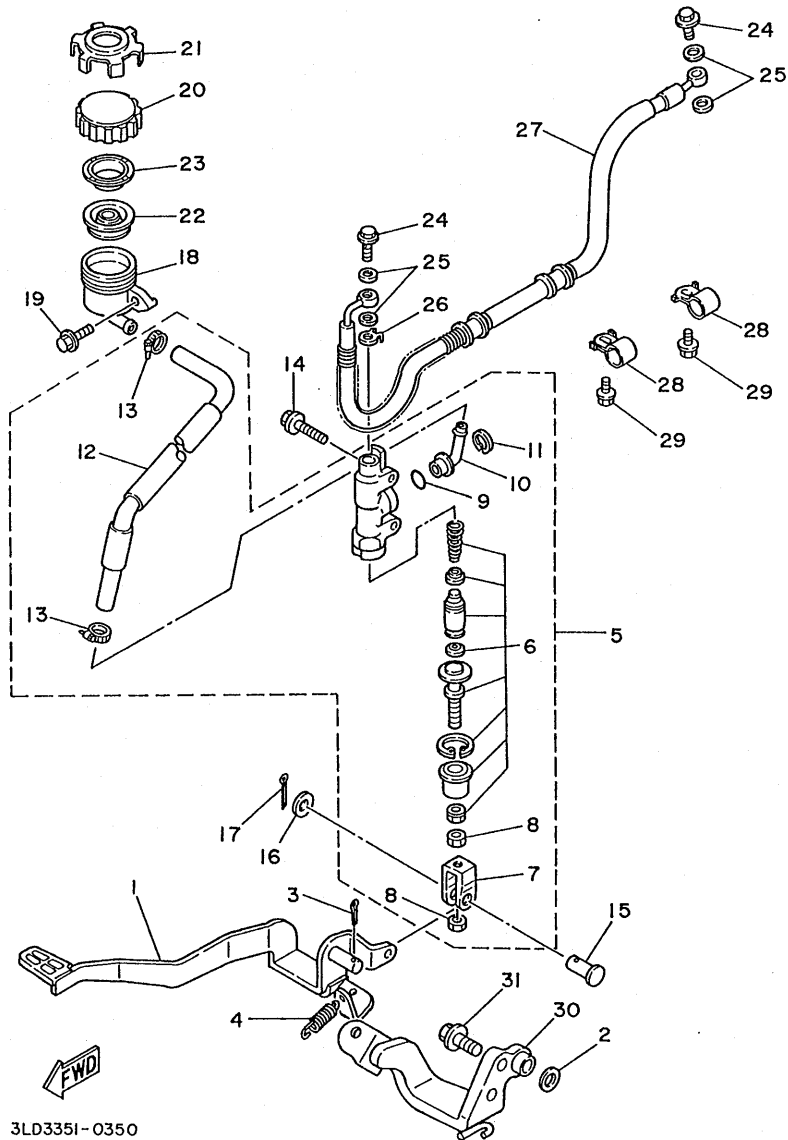

FIG. 35 CILINDRO MAESTRO TRASERO

REF. NO.	CODIGO NO.	DESCRIPCION	CANT.	OBSERVACION
1	3LD-27211-02	PEDAL DE FRENO	1	
2	90201-14215	ARANDELA PLANA	1	
3	91401-30020	CHAVETA	1	
4	90506-18305	RESORTE DE TENSION	1	
5	3LD-2580E-00	APOYAPIE CYLINDRO MAESTRO COMP	1	
6	3LD-W0042-50	.JUEGO DE CILINDRO MAESTRO	1	
7	2YK-27222-00	.UNION	1	
8	95303-08600	.TUERCA	2	
9	93210-15620	.JUNTA TORICA	1	
10	3LD-2582A-00	.CONECTOR	1	
11	2VN-25866-00	.PRESILLA REDONDA	1	
12	3LD-25895-00	.MANGUERA DE TANQUE DE RESERVA	1	
13	2YK-24356-00	.PRESILLA DE TUBO 1	2	
14	95023-08035	TORNILLO	2	
15	90240-08124	PASADOR CON HOYO	1	
16	90201-08083	ARANDELA PLANA	1	
17	91401-16015	CHAVETA	1	
18	47X-25894-00	TANQUE DE RESERVA	1	
19	91001-06025	PERNO, de brida	1	
20	2KF-25852-50	TAPA DE TANQUE DE RESERVA	1	
21	3LD-25888-00	CUBIERTA DE TANQUE DE RESERVA	1	
22	360-25854-00	DIAFRAGMA TANQUE RESERVA	1	
23	2GU-25855-00	BUJE DE DIAFRAGMA	1	
24	90401-10034	PERNO DE UNION	2	
25	90201-10118	ARANDELA PLANA	5	
26	3LD-25844-00	ARANDELA DE CIERRE	1	
27	3LD-25873-01	MANGUERA DE FRENO 2	1	
28	90461-10121	GRAMPA	2	

3LD3351-0350