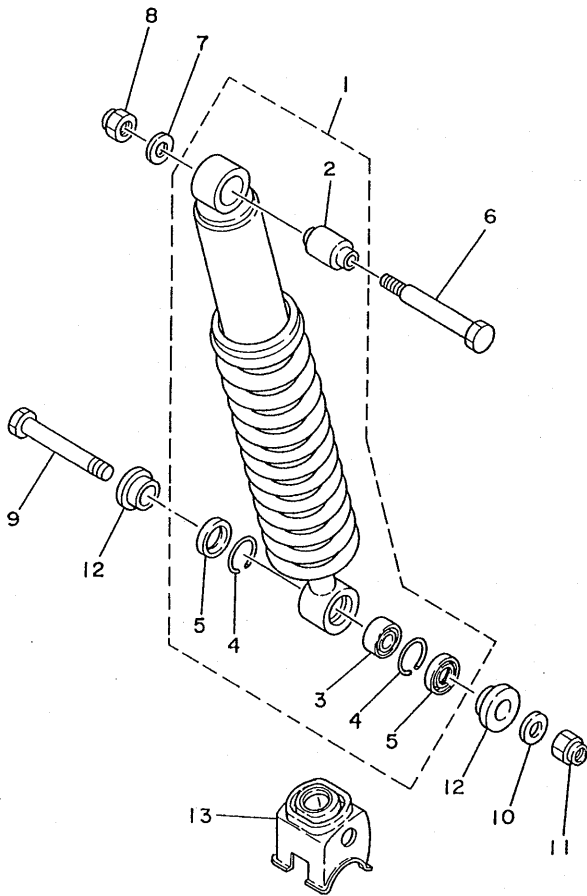

FIG. 23 SUSPENSION TRASERO

REF. NO.	CODIGO NO.	DESCRIPCION	CANT.	OBSERVACION
1	3LD-22210-30-33	AMORTIGUADOR TRASERO COMPLETO	1	YAMAHA BLACK
2	1YW-22216-00	.BUJE DEL AMORTIGUADOR TRASERO	1	
3	93399-99934	.COJINETE	1	
4	93440-30113	.SEGURO	2	
5	93104-18077	.SELLO ACEITE	2	
6	90109-10554	PERNO	1	
7	90201-100E9	ARANDELA PLANA	1	
8	90185-10120	TUERCA AUTOBLOCANTE	1	
9	90109-10704	PERNO	1	
10	90201-100E9	ARANDELA PLANA	1	
11	90185-10120	TUERCA AUTOBLOCANTE	1	
12	90387-126H8	CASQUILLO CON VALONA	2	
13	3LD-22189-00	FUNDA DE GOMA	1	

3LD3351-0230

D11