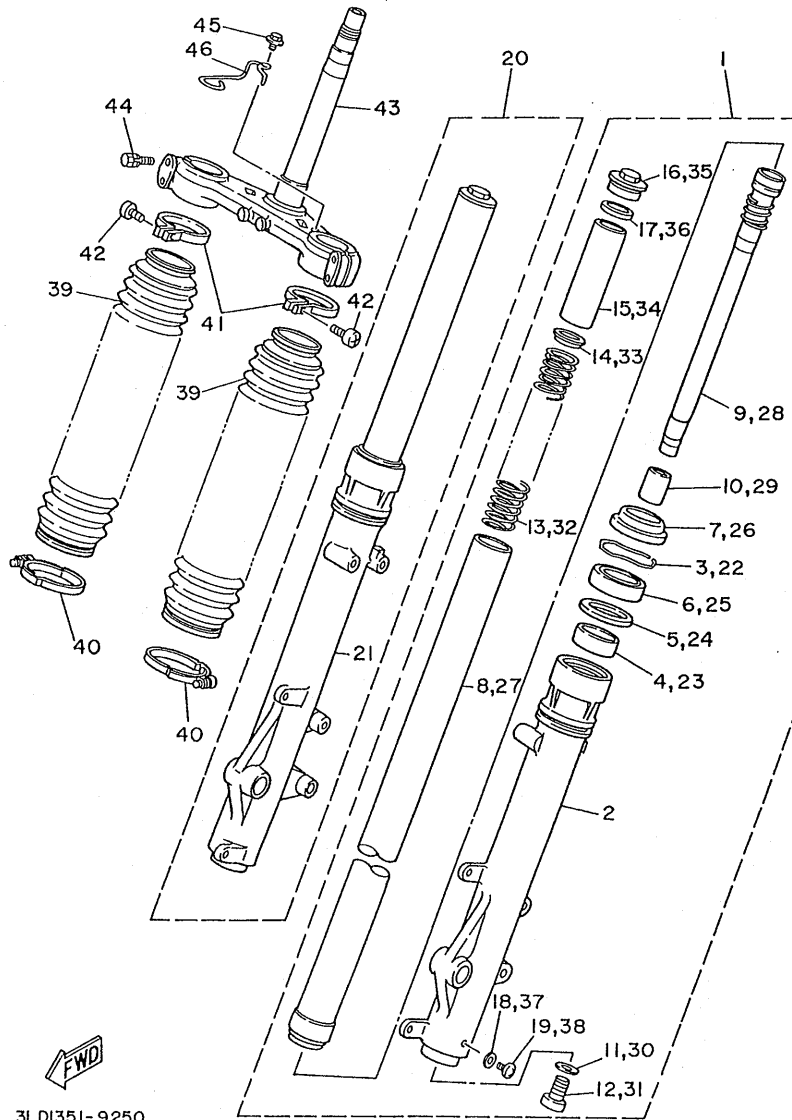

FIG. 25 HORQUILLA DELANTERA

3LDI351-9250

REF. NO.	CODIGO NO.	DESCRIPCION	CANT.	OBSERVACION
1	3LD-23102-00	HORQUILLA DELANTERA COMPL. (MI)	1	
2	3LD-23126-00	.TUBO EXTERIOR 1	1	
3	4V4-23153-LO	.ANILLO DE ENGANCHE	1	
4	3XJ-23125-LO	.METAL CORREDIZO 1	1	
5	4V4-23146-LO	.ARANDELA DE SELLO DE ACEITE	1	
6	23X-23145-LO	.RETEN DE ACEITE	1	
7	23X-23144-LO	.GUARDAPOLVO	1	
8	3LD-23110-00	.TUBO INTERIOR COMPLETO 1	1	
9	3LD-23170-00	.CILINDRO COMPL DE HORQ DELAN	1	
10	3GM-23173-00	.VASTAGO AHUSADO	1	
11	4V4-23158-LO	.EMPAQUE	1	
12	4V4-23181-LO	.TORNILLO CABEZAHEXAGONAL	1	
13	3LD-23141-00	.RESORTE HORQUILLA DELANT.	1	
14	4V4-23142-LO	.ASIENTO DEL MUELLE SUPERIOR	1	
15	5X6-23118-MO	.SEPARADOR (L=110)	1	
16	3LD-23111-00	.TAPON	1	
17	4V4-23188-LO	.ANILLO O	1	
18	122-23129-00	.EMPAQUE DE TAPON DRENAJE	1	
19	4H7-23119-00	.TAPON DE DRENAJE	1	
20	3LD-23103-00	HORQUILLA DELANTERA COMPL. (MD)	1	
21	3LD-23136-00	.TUBO EXTERIOR 2	1	
22	4V4-23153-LO	.ANILLO DE ENGANCHE	1	
23	3XJ-23125-LO	.METAL CORREDIZO 1	1	
24	4V4-23146-LO	.ARANDELA DE SELLO DE ACEITE	1	
25	23X-23145-LO	.RETEN DE ACEITE	1	
26	23X-23144-LO	.GUARDAPOLVO	1	
27	3LD-23110-00	.TUBO INTERIOR COMPLETO 1	1	
28	3LD-23170-00	.CILINDRO COMPL DE HORQ DELAN	1	

D13