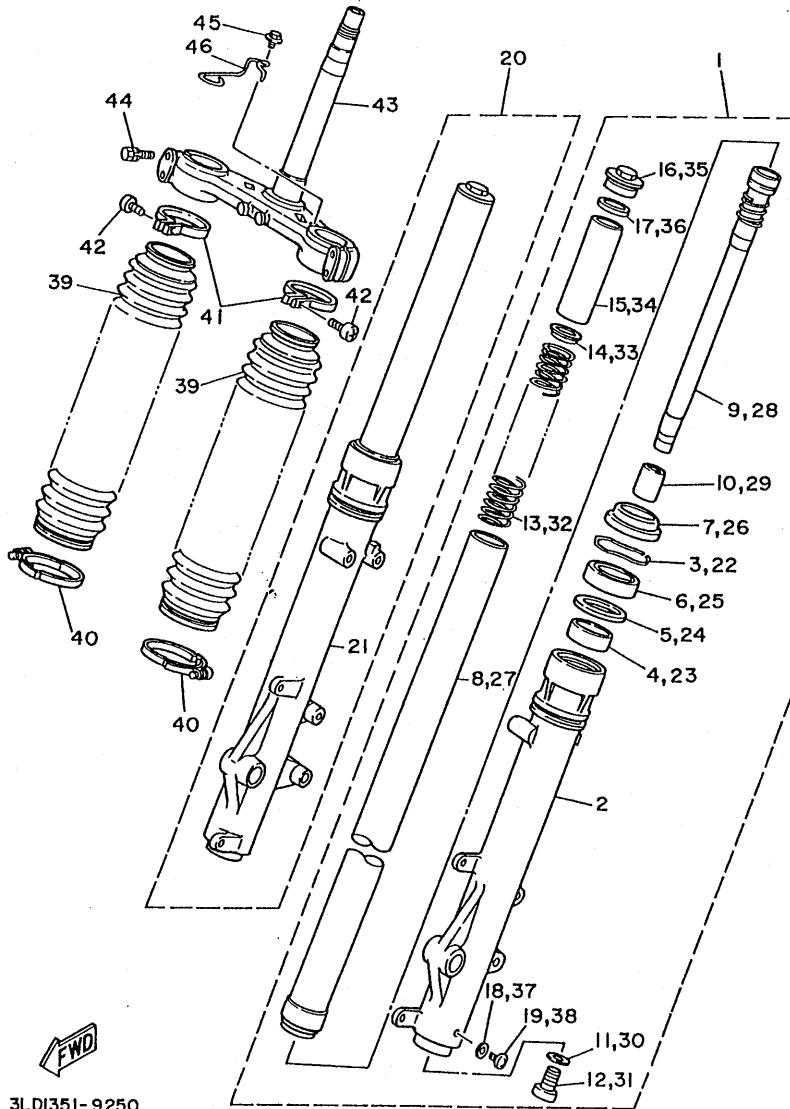

FIG. 25 HORQUILLA DELANTERA

REF. NO.	CODIGO NO.	DESCRIPCION	CANT.	OBSERVACION
29	3GM-23173-00	.VASTAGO AHUSADO	1	
30	4V4-23158-L0	.EMPAQUE	1	
31	4V4-23181-L0	.TORNILLO CABEZAHEXAGONAL	1	
32	3LD-23141-00	.RESORTE HORQUILLA DELANT.	1	
33	4V4-23142-L0	.ASIENTO DEL MUELLE SUPERIOR	1	
34	5X6-23118-M0	.SEPARADOR (L=110)	1	
35	3LD-23111-00	.TAPON	1	
36	4V4-23188-L0	.ANILLO O	1	
37	122-23129-00	.EMPAQUE DE TAPON DRENAJE	1	
38	4H7-23119-00	.TAPON DE DRENAJE	1	
39	3YF-23191-20	FUNDA	2	YAMAHA BLACK
40	3LD-23489-00	BANDA	2	
41	43M-23192-L0	BANDA	2	
42	98506-04018	TORNILLO, de cabeza cruzada	2	
43	3LD-23340-00	PLATINA INFERIOR COMPLETA	1	
44	3YF-23181-00	TORNILLO CABEZAHEXAGONAL	4	
45	95811-06012	TORNILLO DE REBORDE	1	
46	3LD-23389-00	GUIA DE CABLE	1	

3LDI351-9250