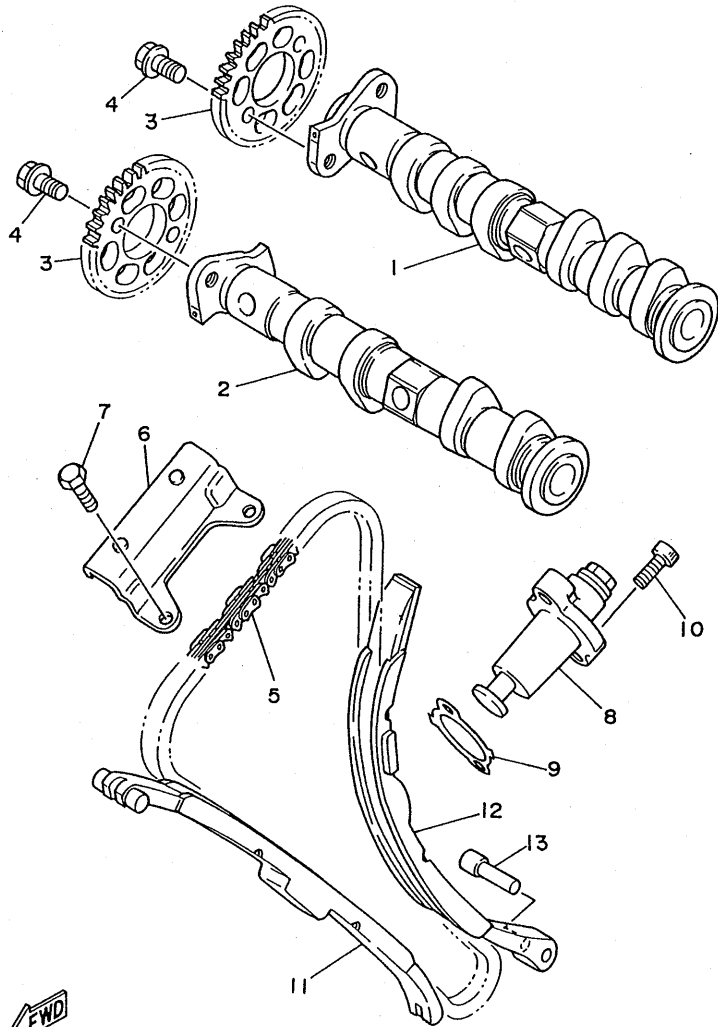

3LD135I-9040

B6

FIG. 4 VALVULA

REF. NO.	CODIGO NO.	DESCRIPCION	CANT.	OBSERVACION
10	3LD-12169-70	COJIN, ajustador (2.05)	10 UR	
	3LD-12169-90	COJIN, ajustador (2.10)	10 UR	
	3LD-12169-E0	COJIN, ajustador (2.15)	10 UR	
	3LD-12169-G0	COJIN, ajustador (2.20)	10 UR	
	3LD-12169-J0	COJIN, ajustador (2.25)	10 UR	
	3LD-12169-L0	COJIN, ajustador (2.30)	10 UR	
	3LD-12169-N0	COJIN, ajustador (2.35)	10 UR	
	3LD-12169-T0	COJIN, ajustador (2.40)	10 UR	

3LD1351-9040

B7

FIG. 5 ARBOL DE LEV. CADENA

REF. NO.	CODIGO NO.	DESCRIPCION	CANT.	OBSERVACION
1	3LD-12171-00	ARBOL DE LEVAS 1	1	
2	3LD-12181-00	ARBOL DE LEVAS 2	1	
3	3LD-12176-00	CATALINA DE CADENA	2	
4	90105-07342	TORNILLO CON ARANDELA	4	
5	94591-40138	CADENA (82RH2015-138L)	1	
6	3LD-12241-00	TOPE DE GUIA 2	1	
7	97026-06012	PERNO	1	
8	3LD-12210-00	TENSOR CADENA DE LEVA	1	
9	3VD-12213-00	EMPAQUE DE CAJA TENSOR	1	
10	91316-06025	TORNILLO ALLEN	2	
11	3LD-12251-00	AMORTIGUADOR CADENA 1	1	
12	3LD-12252-00	AMORTIGUADOR CADENA 2	1	
13	3LD-12247-00	EJE TENSOR	1	