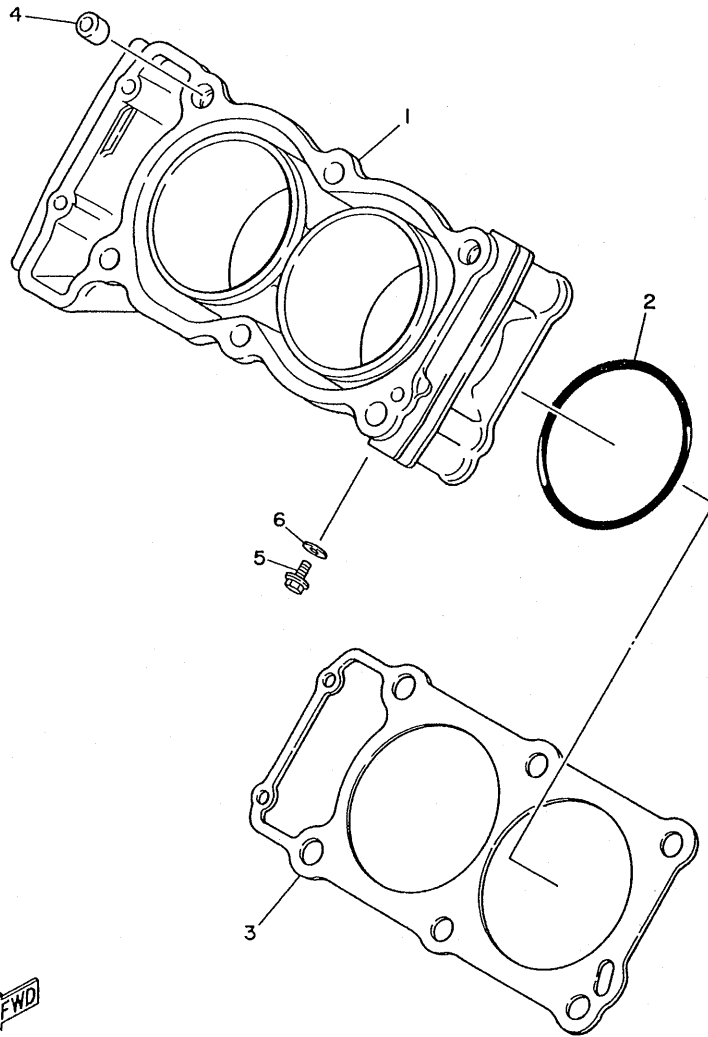

FIG. 2 CILINDRO

REF. NO.	CODIGO NO.	DESCRIPCION	CANT.	OBSERVACION
1	3LD-11310-00	CILINDRO	1	
2	93210-90785	JUNTA TORICA	2	
3	3LD-11351-00	JUNTA, de cilindro	1	
4	99530-14016	PASADOR, de clavija	2	
5	90153-06045	TORNILLO HEXAGONAL	1	
6	90430-06014	JUNTA	1	

3LD1351-9020

B3