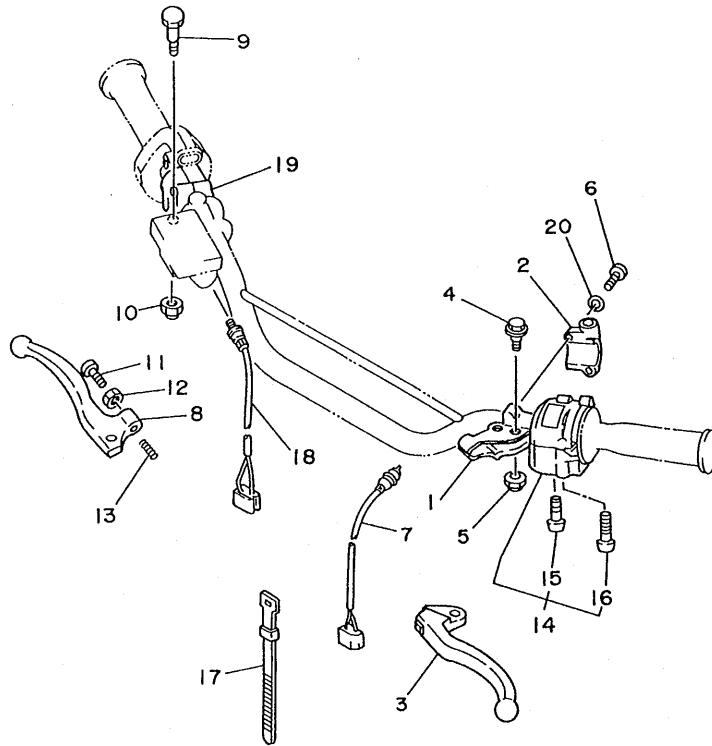

FIG. 42 INTERRUPTOR DE MANIJA. PALANCA

REF. NO.	CODIGO NO.	DESCRIPCION	CANT.	OBSERVACION
1	1LN-82911-00	SOPORTE DE LEVA 1	1	
2	33G-82913-00	SOPORTE DE LEVA INFERIOR 1	1	
3	3FY-83912-01	PALANCA 1	1	
4	90109-06799	PERNO	1	
5	95616-06100	TUERCA U	1	
6	98506-05020	TORNILLO, de cabeza cruzada	2	
7	3LD-82917-00	INTERRUPTOR	1	
8	3FY-83922-00	PALANCA 2	1	
9	90109-06774	PERNO	1	
10	95601-06100	TUERCA AUTOBLOCANTE	1	
11	90149-06153	TORNILLO DE REGLAJE	1	
12	90170-06010	TUERCA	1	
13	90501-10312	RESORTE DE COMPRESION	1	
14	3LD-83969-01	INTERRUPTOR DE MANIJA 5	1	
15	98506-05030	.TORNILLO, de cabeza cruzada	1	
16	98506-05040	.TORNILLO, de cabeza cruzada	1	
17	437-83936-01	BANDA DE CABLE DE INTERRUPTOR	4	
18	3LD-83980-00	INTERRUP.PARADA DELANTERO	1	
19	3LD-83975-11	INTERRUPTOR MANIJA 2	1	
20	92906-05100	ARANDELA, plana	2	

3LD735I-4420

F7