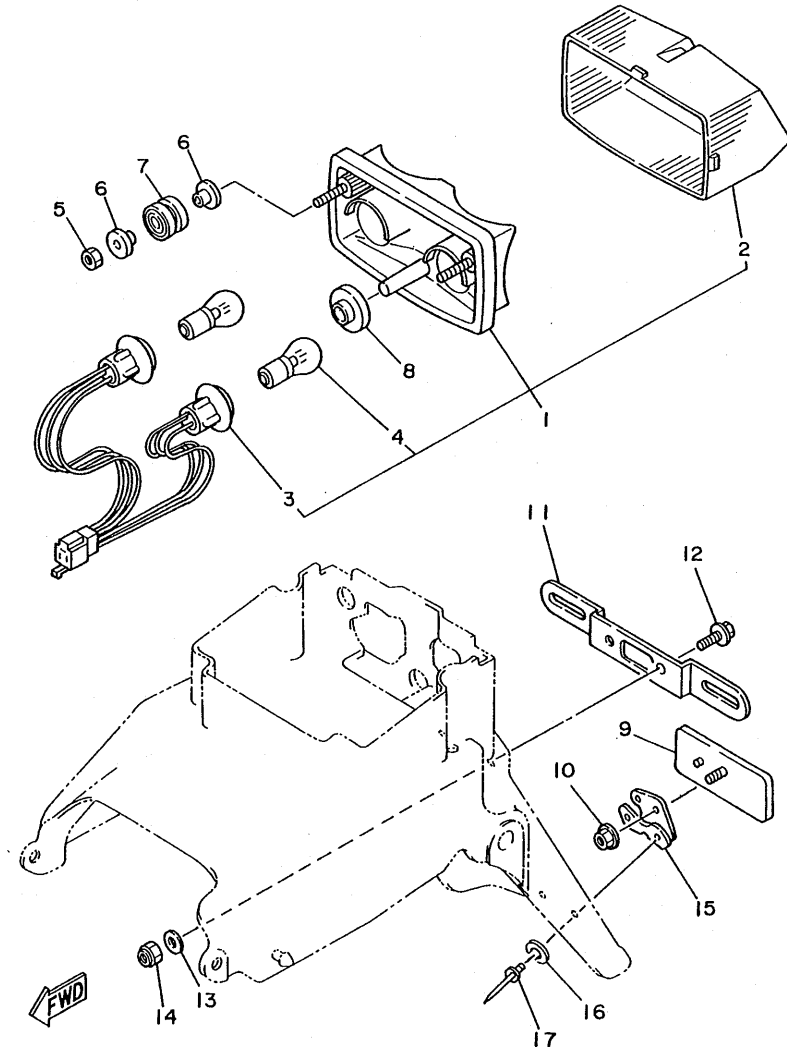

FIG. 41 LUZ DE COLA

REF. NO.	CODIGO NO.	DESCRIPCION	CANT.	OBSERVACION
1	3LD-84710-10	CONJT. FARO TRASERO	1	
2	3LK-84733-00	.LENTE DE FARO TRASERO	1	
3	3LK-8473A-00	.CABLE COMPLETA	1	
4	31L-84714-00	.BOMBILLA (12V-21/5W)	2	
5	95303-06600	TUERCA	2	
6	90387-07037	CASQUILLO CON VALONA	4	
7	16G-84736-00	AMORTIGUADOR DE COLA	2	
8	90480-15259	ANILLO PROTECTOR	1	
9	3G1-85130-01	REFLECTOR TRASERO COMPLETO	1	
10	95701-05500	TUERCA DE SUJECCION	1	
11	36A-84551-00	SOPORTE DE LICENCIA	1	
12	95026-06012	TORNILLO DE FIJACION	2	
13	90201-06067	ARANDELA PLANA	2	
14	95303-06700	TUERCA	2	
15	33G-85132-02	SOPORTE DE REFLECTOR 1	1	
16	90201-044A2	ARANDELA PLANA	2	
17	90267-40090	REMACHE CIEGO	2	

3LD6300-3410