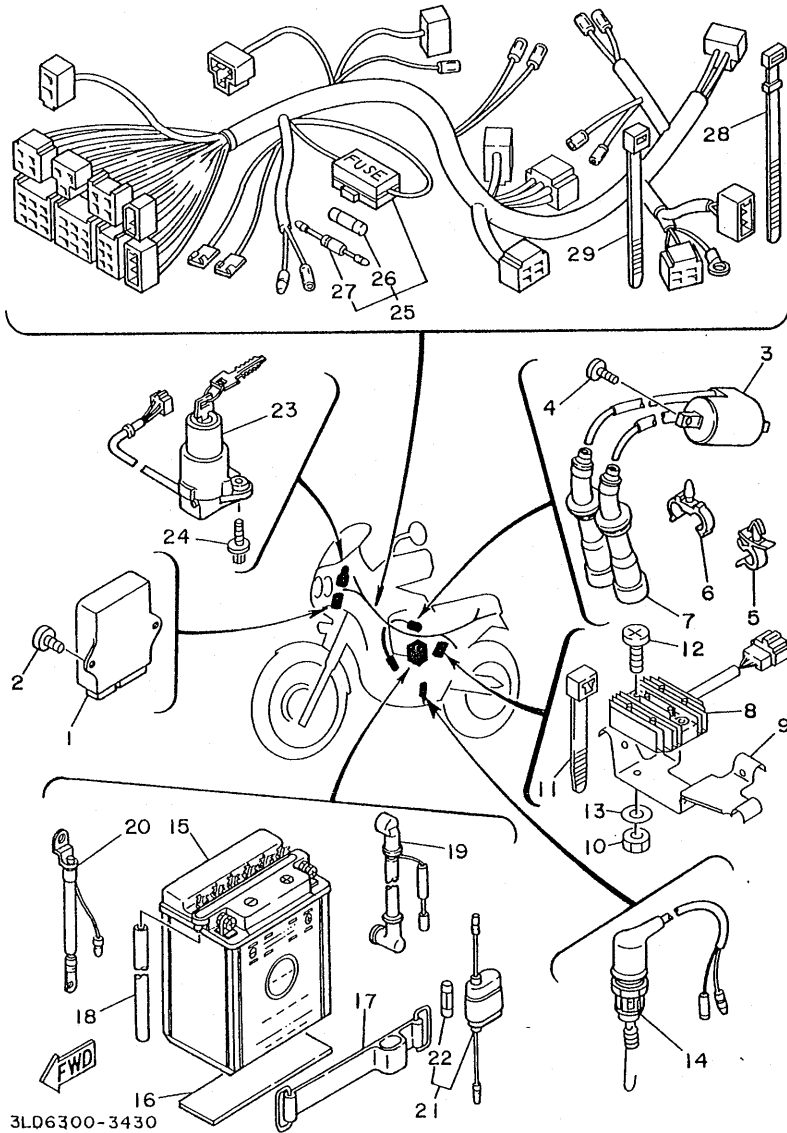

FIG. 43 EQUIPO ELECTRICO 1

REF. NO.	CODIGO NO.	DESCRIPCION	CANT.	OBSERVACION
29	341-26397-01	BANDA	2	

F9