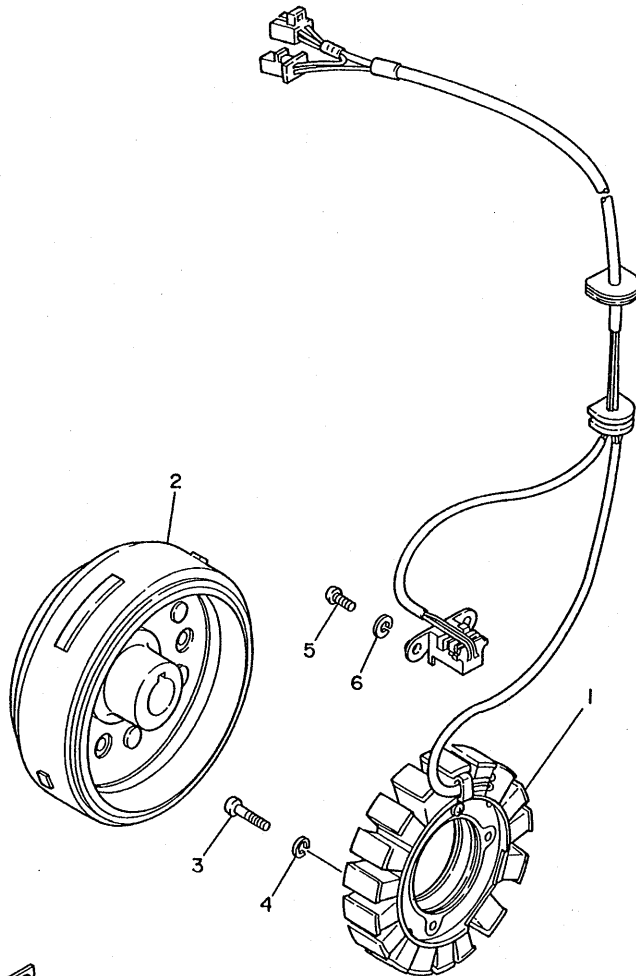

FIG. 37 GENERADOR

REF. NO.	CODIGO NO.	DESCRIPCION	CANT.	OBSERVACION
1	3LD-81410-00	ESTATOR COMPLETO	1	
2	3LD-81450-01	ROTOR COMPLETO	1	
3	98501-06030	TORNILLO DE CABEZA CRUZADA	3	
4	92990-06100	ARANDELA PLANA	3	
5	98501-05016	TORNILLO DE CABEZA CRUZADA	2	
6	92990-05100	ARANDELA PLANA	2	

3LDI35I-9370