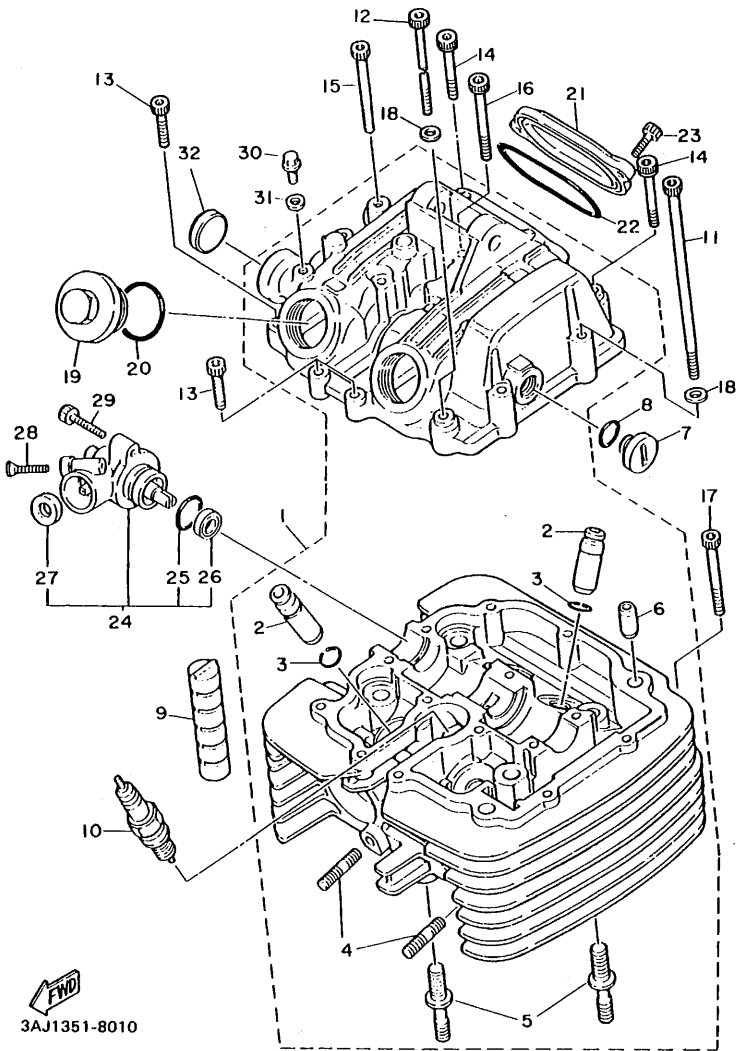

FIG. 1 CULATA DE CILINDRO

REF. NO.	PIEZAS NO.	DESCRIPCION	CANTIDAD	SUMARIO
29	91316-06025	TORNILLO ALLEN	1	
30	90109-06418	PERNO	1	
31	90430-06014	JUNTA	1	
32	90338-22207	TAPON	1	

FWD
3AJ1351-8010