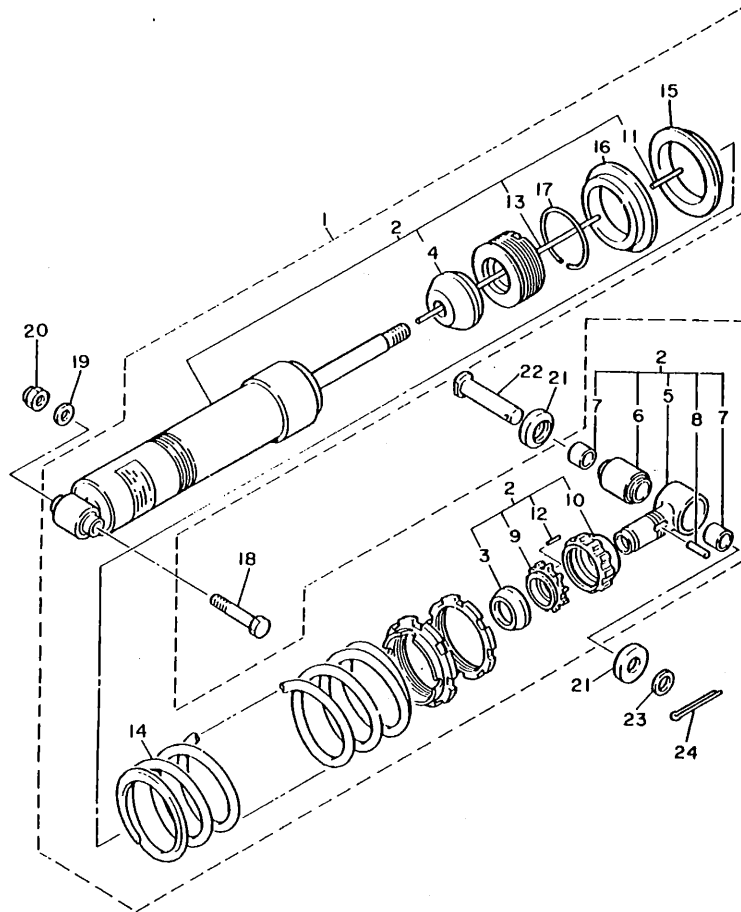

FIG. 21 SUSPENSION TRASERO

REF. NO.	PIEZAS NO.	DESCRIPCION	CANTIDAD	SUMARIO
1	3AJ-22210-01-33	AMORTIGUADOR TRASERO COMPLETO	1	YAMAHA BLACK
2	50T-22201-00	..SUBENSAMBLE DE AMORTIGUADOR	1	
3	3R4-22221-01	..CUBIERTA	1	
4	50T-22493-00	..DEFENSA DE TOPE	1	
5	50T-22409-00	..SUBENSAMBLE DE SOPORTE SUP.	1	
6	34L-22226-00	..BUJE DE AMORTIGUADOR INFERI	1	
7	90380-14130	..CASQUILLO SOLIDO	2	
8	93604-26132	..PASADOR DE CLAVIJA	1	
9	50T-22497-00	..TUERCA DE AJUSTE	1	
10	50T-22211-00	..CUBIERTA	1	
11	93604-21193	..PASADOR DE CLAVIJA	1	
12	93602-11144	..PASADOR DE CLAVIJA	1	
13	50T-22489-00	..VALILLA DE EMPUJE	1	
14	3AJ-22212-00-33	..RESORTE	1	YAMAHA BLACK
15	50T-22224-00	..GUIA DE RESORTE 2	1	
16	3Y1-22223-00	..ASIENTO DE RESORTE INFERIOR	1	
17	93440-48079	..SEGURO	1	
18	90101-12498	TORNILLO	1	
19	90201-12362	ARANDELA PLANA	1	
20	90185-12149	TUERCA AUTOBLOCANTE	1	
21	34L-22129-00	TAPA DE EMPUJE 2	2	
22	90240-14106	PASADOR CON HOYO	1	
23	92990-14600	ARANDELA PLANA	1	
24	91401-30030	CHAVETA	1	

3AJ1351-8210

D5