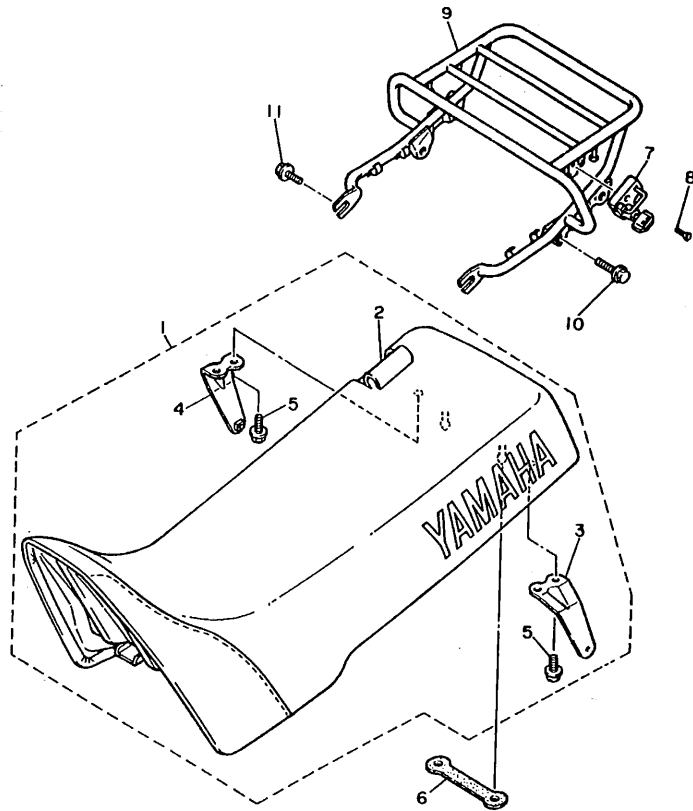

FIG. 25 ASIENTO • PORTAEQUIPAJE

REF. NO.	PIEZAS NO.	DESCRIPCION	CANTIDAD	SUMARIO
1	3AJ-24770-01	ASIENTO SEMI-DOBLE COMPLETO	1	UR CHAPPY RED
	3AJ-24770-11	ASIENTO SEMI-DOBLE COMPLETO	1	UR PASTEL BLUE
2	1VJ-24731-11	•FUNDA DE SILLIN	1	UR CHAPPY RED
	1VJ-24731-01	•FUNDA DE SILLIN	1	UR PASTEL BLUE
3	3AJ-24738-00	•SOPORTE DE ASIENTO	1	
4	3AJ-24748-00	•SOPORTE DE ASIENTO	1	
5	95023-06012	•TORNILLO	2	
6	3AJ-24724-00	AMORTIGUADOR DE ASIENTO	1	
7	5A8-21308-00	PORTACASCO COMPLETO	1	
8	90151-06017	TORNILLO EMBUTIDO	1	
9	3AJ-24830-00-98	SUBPORTADOR COMPLETO	1	LOW GLOSS BLACK
10	91026-08020	TORNILLO DE FIJACION	2	
11	91026-06012	TORNILLO DE FIJACION	2	