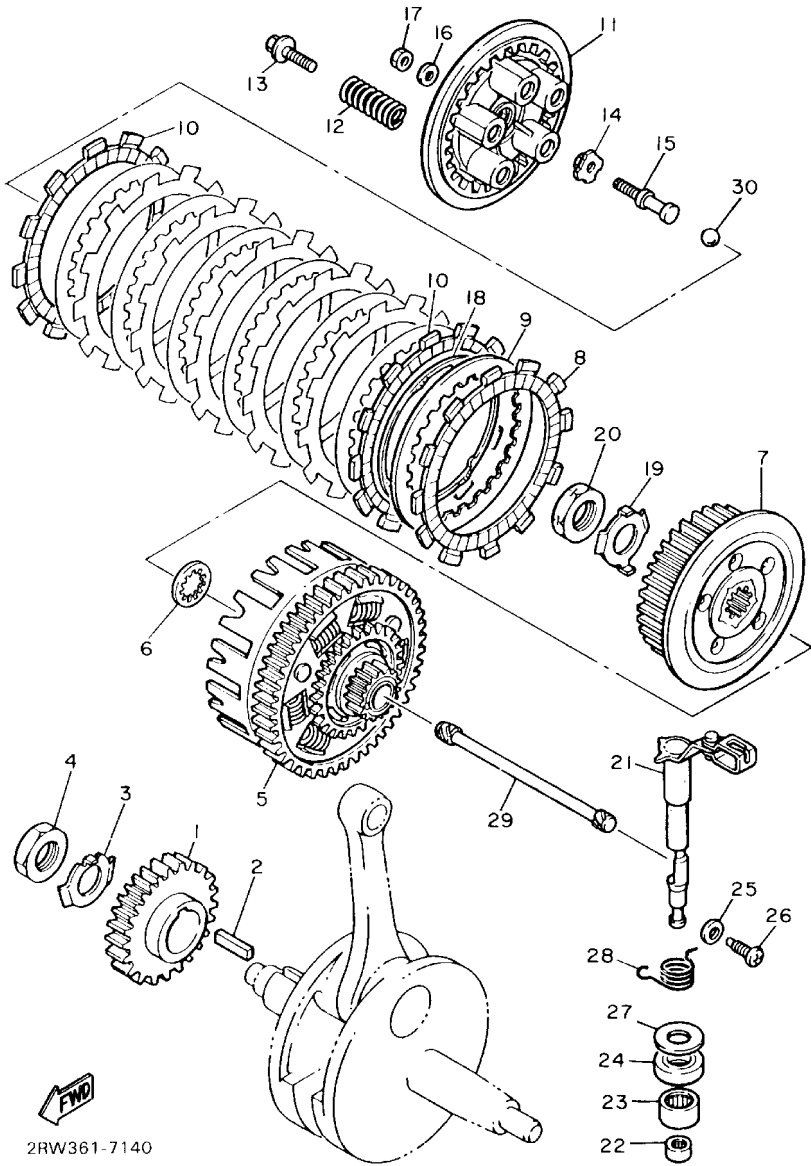

FIG. 13 EMBRAGUE

REF. NO.	PIEZAS NO.	DESCRIPCION	CANTIDAD	SUMARIO
29	5Y1-16357-00	VARILLA DE EMPUJE 2	1	
30	93515-32029	ESFERA	1	

2RW361-7140

C7