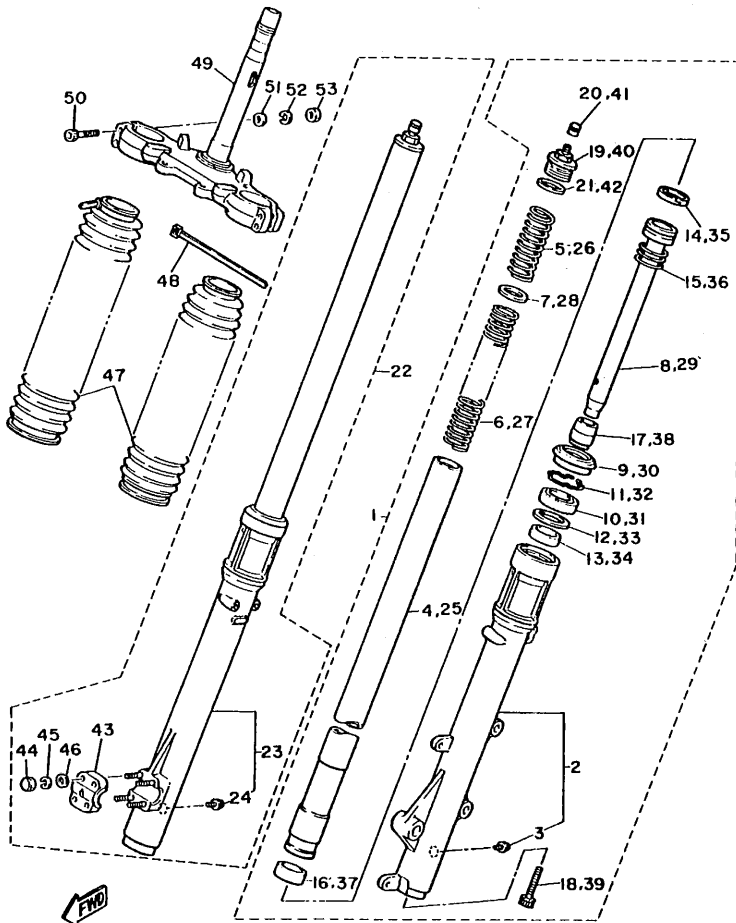

FIG. 23 HORQUILLA DELANTERA

3AJ1351-8230

REF. NO.	PIEZAS NO.	DESCRIPCION	CANT-IDAD	SUMARIO
1	3AJ-23102-40	HORQUILLA DELANTERA COMPL.(MI)	1	
2	3AJ-23106-00	.TUBO EXTERIOR COMPLETO 1	1	
3	1E7-23119-00	..TAPON DE DRENAJE	1	
4	3AJ-23110-40	.TUBO INTERIOR COMPLETO 1	1	
5	3AJ-23351-40	.RESORTE	1	
6	3AJ-23141-40	.RESORTE HORQUILLA DELANT.	1	
7	34L-23142-00	.ASIENTO DEL MUELLE SUPERIOR	1	
8	3AJ-23171-40	.PISTON HORQUILLA DELANT.	1	
9	1LN-23144-00	.GUARDAPOLVO	1	
10	1LN-23145-00	.RETEN DE ACEITE	1	
11	34L-23153-00	.ANILLO DE ENGANCHE	1	
12	34L-23147-00	.ARO	1	
13	3AJ-23135-00	.METAL CORREDIZO 2	1	
14	3AJ-23157-00	.ANILLO DEL PISTON	1	
15	3AJ-23151-00	.RESORTE DE REBOTE	1	
16	55W-23171-00	.BUJE	1	
17	3AJ-23166-00	.SEPARADOR CIERRE DE ACEITE	1	
18	55W-23181-00	.TORNILLO CABEZAHEXAGONAL	1	
19	3AJ-23111-00	.TAPON	1	
20	4V1-23184-L0	.TAPA DE VALVULA DE AIRE	1	
21	34L-23114-00	.EMPAQUE	1	
22	3AJ-23103-40	HORQUILLA DELANTERA COMPL.(MD)	1	
23	3AJ-23107-00	.TUBO EXTERIOR COMPLETO 2	1	
24	1E7-23119-00	..TAPON DE DRENAJE	1	
25	3AJ-23110-40	.TUBO INTERIOR COMPLETO 1	1	
26	3AJ-23351-40	.RESORTE	1	
27	3AJ-23141-40	.RESORTE HORQUILLA DELANT.	1	
28	34L-23142-00	.ASIENTO DEL MUELLE SUPERIOR	1