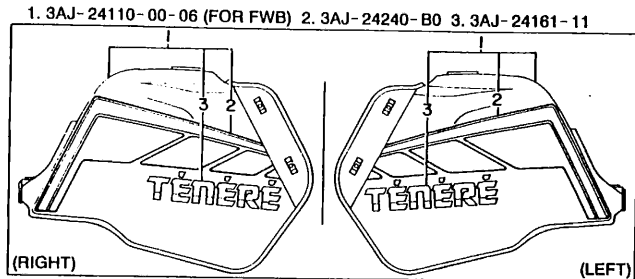

FIG. 24 DEPOSITO DE COMBUSTIBLE

3AJ351-0240

REF. NO.	PIEZAS NO.	DESCRIPCION	CANTIDAD	SUMARIO
26	1VJ-13929-00	TUBO	1	
27	90467-08017	PRESILLA	1	
28	90467-08021	PRESILLA	1	
29	90445-10638	TUBO	1	
30	90467-09006	PRESILLA	2	
31	90461-06M01	GRAMPA	1	
32	98501-06010	TORNILLO DE CABEZA CRUZADA	1	
33	92990-06100	ARANDELA PLANA	1	
34	90445-05026	TUBO	1	
35	1VJ-24182-00	AMORTIGUADOR DE MONTAJE 2	1	
36	34L-24183-00	AMORTIGUADOR DE MONTAJE 3	2	
37	90201-065G8	ARANDELA PLANA	2	
38	95801-06012	TORNILLO DE REBORDE	2	
39	48Y-24602-00	TAPON COMPLETO	1	
40	3AJ-24188-00	MOLDURA DEPOSITO COMBUST.	1