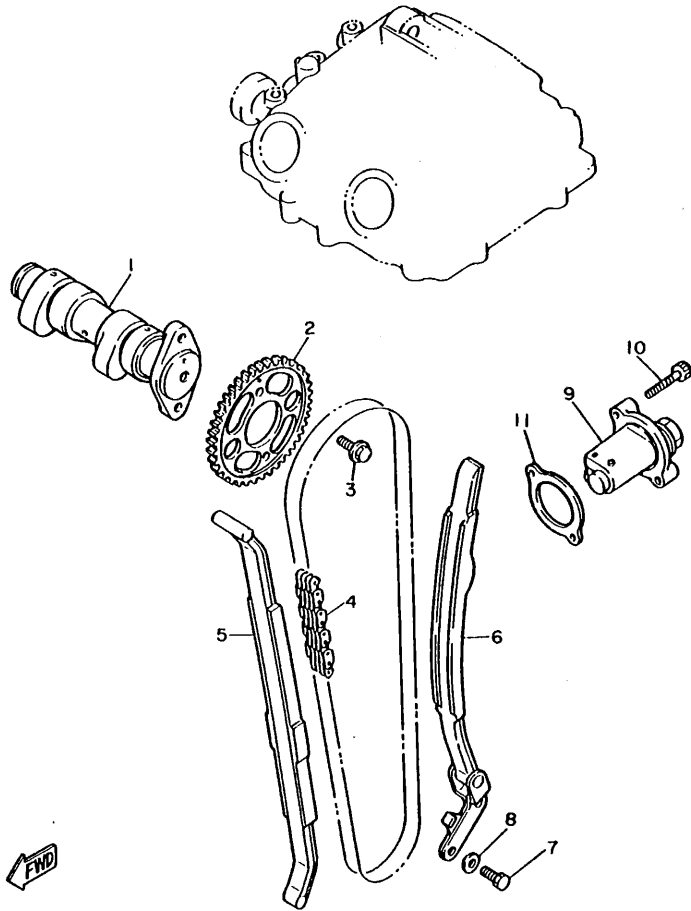

1VJ300-6030

B6

FIG. 4 VALVULA

REF. NO.	PIEZAS NO.	DESCRIPCION	CANTIDAD	SUMARIO
1	1VJ-12111-00	VALVULA DE ADMISION	2	
2	1VJ-12121-00	VALVULA DE ESCAPE	2	
3	5Y1-12113-00	RESORTE VALVULA INTERNA	4	
4	5Y1-12114-00	RESORTE VALVULA EXTERIOR	4	
5	4H7-12116-00	ASIENTO RESORTE DE VALVULA	4	
6	1J7-12119-01	SELLO DE ACEITE VALVULA	4	
7	2F3-12117-00	RETEN RESORTE DE VALVULA	4	
8	1J7-12118-00	SEGURO DE VALVULA	8	
9	34K-12151-00	BRAZO DE BALANCIN DE VALVULA	1	
10	34K-12161-00	BRAZO DE BALANCIN DE VALVULA	1	
11	34K-12162-00	BRAZO DE BALANCIN DE VALVULA	1	
12	34K-12163-00	BRAZO DE BALANCIN DE VALVULA	1	
13	2NX-12146-00	ARBOL DE BALANCIN	1	
14	2NX-12156-00	EJE DE BALANCIN	1	
15	2NX-12166-00	EJE, balancin 3	1	
16	93210-08521	JUNTA TORICA	2	
17	90109-063E8	PERNO	2	
18	2NX-12159-00	TORNILLO DE AJUSTE DE VALVULA	4	
19	90170-06128	TUERCA	4	
20	90206-12075	ARANDELA ONDULADA	4	

5Y1110-2040

B7

FIG. 5 ARBOL DE LEV. CADENA

REF. NO.	PIEZAS NO.	DESCRIPCION	CANTIDAD	SUMARIO
1	1JK-12171-00	ARBOL DE LEVAS 1	1	
2	34K-12176-00	CATALINA DE CADENA	1	
3	90105-07087	TORNILLO CON ARANDELA	2	
4	94590-27126	CADENA	1	
5	34K-12231-00	TOPE DE GUIA 1	1	
6	34K-12241-00	TOPE DE GUIA 2	1	
7	97021-06016	PERNO	2	
8	92901-06600	ARANDELA PLANA	2	
9	34K-12210-00	TENSOR CADENA DE LEVA	1	
10	91316-06025	TORNILLO ALLEN	2	
11	4X7-12213-00	EMPAQUE DE CAJA TENSOR	1	