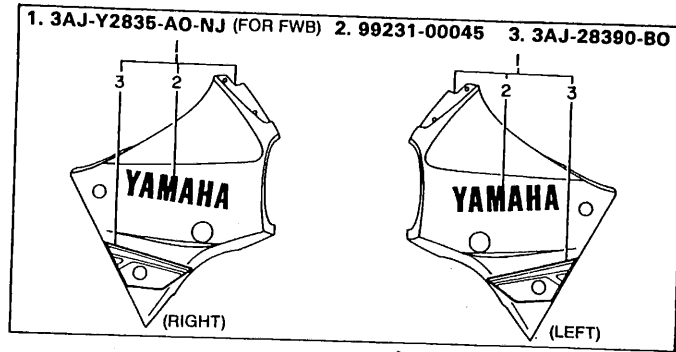

FIG. 33 BOVEDA 1

REF. NO.	PIEZAS NO.	DESCRIPCION	CANTIDAD	SUMARIO
1	3AJ-Y2835-90-36	COBERTURA COMPLETA	1	UR WHITE
	3AJ-Y2835-A0-NJ	COBERTURA COMPLETA	1	UR FARAWAY BLUE
2	99233-00030	.EMBLEMA, yamaha	2	UR POUR W
	99231-00045	.EMBLEMA, yamaha	2	UR POUR FWB
3	3AJ-28390-21	.JUEGO DE CALCOMANIAS	1	UR POUR W
	3AJ-28390-80	.JUEGO DE CALCOMANIAS	1	UR POUR FWB
4	99233-00020	.EMBLEMA, yamaha	1	PARA W
5	2JX-24141-00	.PROTECTOR DEPOSITO COMBUST.	4	
6	3AJ-28381-00	PARABRISA	1	
7	90269-05049	REMACHE	5	
8	3AJ-28356-00	SOPORTE 1	1	
9	2H7-21628-00	AMORTIGUADOR DE GUARDAFANGO	2	
10	90480-14229	ANILLO PROTECTOR	4	
11	90179-06500	TUERCA	4	
12	3AJ-28331-00	PERNO PROTECCION DE PATA	1	
13	90176-08026	TUERCA CORONA	2	
14	90154-05041	TORNILLO DE LIGAR	4	
15	90480-35526	ANILLO PROTECTOR	2	
16	3AJ-2837M-00	PANEL, de consola 2	1	
17	90154-05013	TORNILLO DE LIGAR	4	
18	3AJ-28371-00	AMORTIGUADOR	1	
19	3AJ-28368-20	EMBLEMA	1	UR POUR W
	3AJ-28368-10	EMBLEMA	1	UR POUR FWB