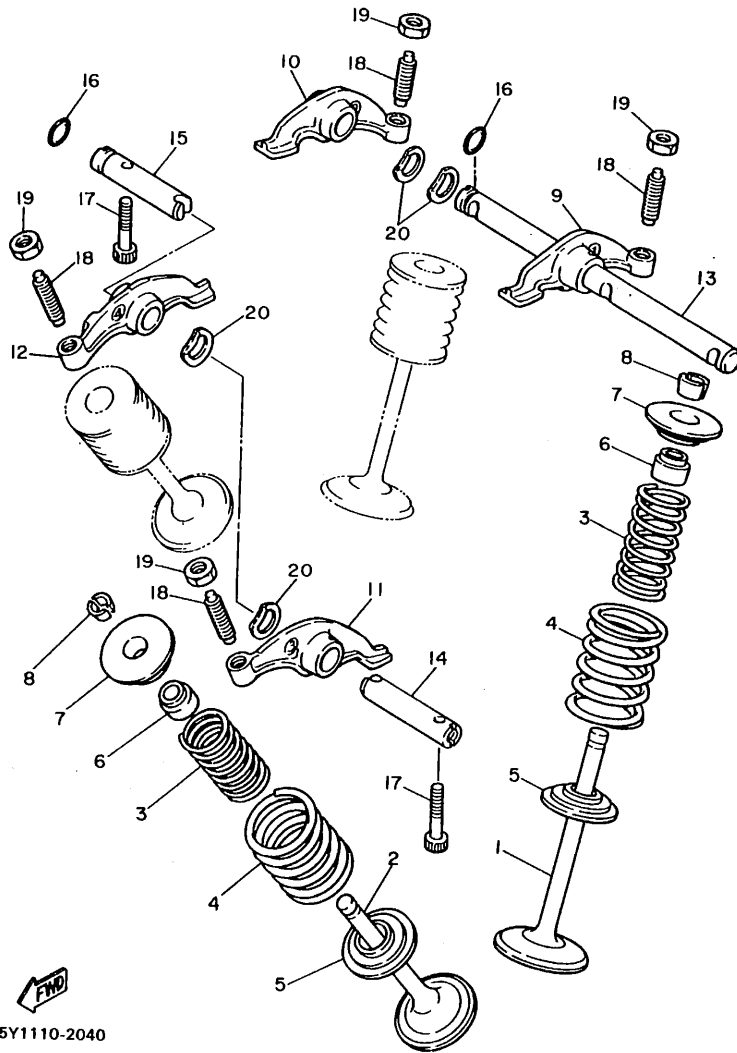

REF. NO.	PIEZAS NO.	DESCRIPCION	CANTIDAD	SUMARIO
1	3AJ-11310-00	CILINDRO	1	
2	93210-97524	JUNTA TORICA	1	
3	583-11127-00	AMORTIGUADOR 3	2	
4	1VJ-11351-00	JUNTA, de cilindro	1	
5	90201-080L8	ARANDELA PLANA	2	
6	90176-08026	TUERCA CORONA	2	
7	90201-10590	ARANDELA PLANA	2	
8	90179-10201	TUERCA	2	
9	90201-10124	ARANDELA PLANA	2	
10	90179-10279	TUERCA	2	
11	91316-06035	TORNILLO ALLEN	2	
12	2KF-11181-01	JUNTA, de culata	1	
13	91810-05018	PASADOR DE CLAVIJA	2	
14	90105-08505	TORNILLO CON ARANDELA	4	
15	90201-085L3	ARANDELA PLANA	4	
16	90430-08178	JUNTA	1	
17	99510-08016	CENTRADOR	1	

1VJ300-6030

B6

FIG. 4 VALVULA

REF. NO.	PIEZAS NO.	DESCRIPCION	CANTIDAD	SUMARIO
1	1VJ-12111-00	VALVULA DE ADMISION	2	
2	1VJ-12121-00	VALVULA DE ESCAPE	2	
3	5Y1-12113-00	RESORTE VALVULA INTERNA	4	
4	5Y1-12114-00	RESORTE VALVULA EXTERIOR	4	
5	4H7-12116-00	ASIENTO RESORTE DE VALVULA	4	
6	1J7-12119-01	SELLO DE ACEITE VALVULA	4	
7	2F3-12117-00	RETEN RESORTE DE VALVULA	4	
8	1J7-12118-00	SEGURO DE VALVULA	8	
9	34K-12151-00	BRAZO DE BALANCIN DE VALVULA	1	
10	34K-12161-00	BRAZO DE BALANCIN DE VALVULA	1	
11	34K-12162-00	BRAZO DE BALANCIN DE VALVULA	1	
12	34K-12163-00	BRAZO DE BALANCIN DE VALVULA	1	
13	2NX-12146-00	ARBOL DE BALANCIN	1	
14	2NX-12156-00	EJE DE BALANCIN	1	
15	2NX-12166-00	EJE, balancin 3	1	
16	93210-08521	JUNTA TORICA	2	
17	90109-063E8	PERNO	2	
18	2NX-12159-00	TORNILLO DE AJUSTE DE VALVULA	4	
19	90170-06128	TUERCA	4	
20	90206-12075	ARANDELA ONDULADA	4	