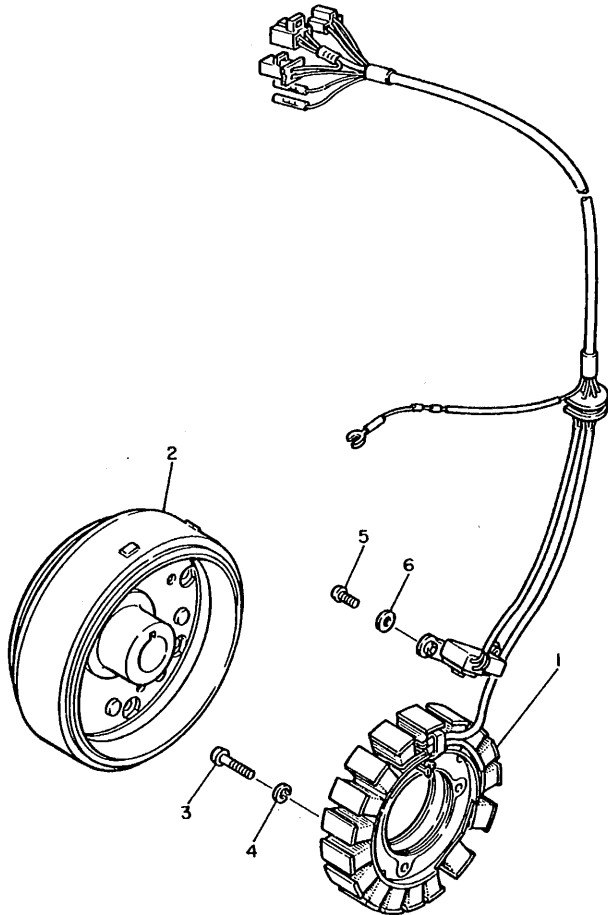

FIG. 34 GENERADOR

REF. NO.	PIEZAS NO.	DESCRIPCION	CANTIDAD	SUMARIO
1	3AJ-85510-00	UNIDAD CDI	1	
2	3AJ-85550-00	ROTOR COMPLETO	1	
3	98501-06035	TORNILLO DE CABEZA CRUZADA	3	
4	92990-06100	ARANDELA PLANA	3	
5	92501-06020	TORNILLO, cabeza cruzada	2	
6	90201-06643	ARANDELA PLANA	2	

3AJ1351-8340