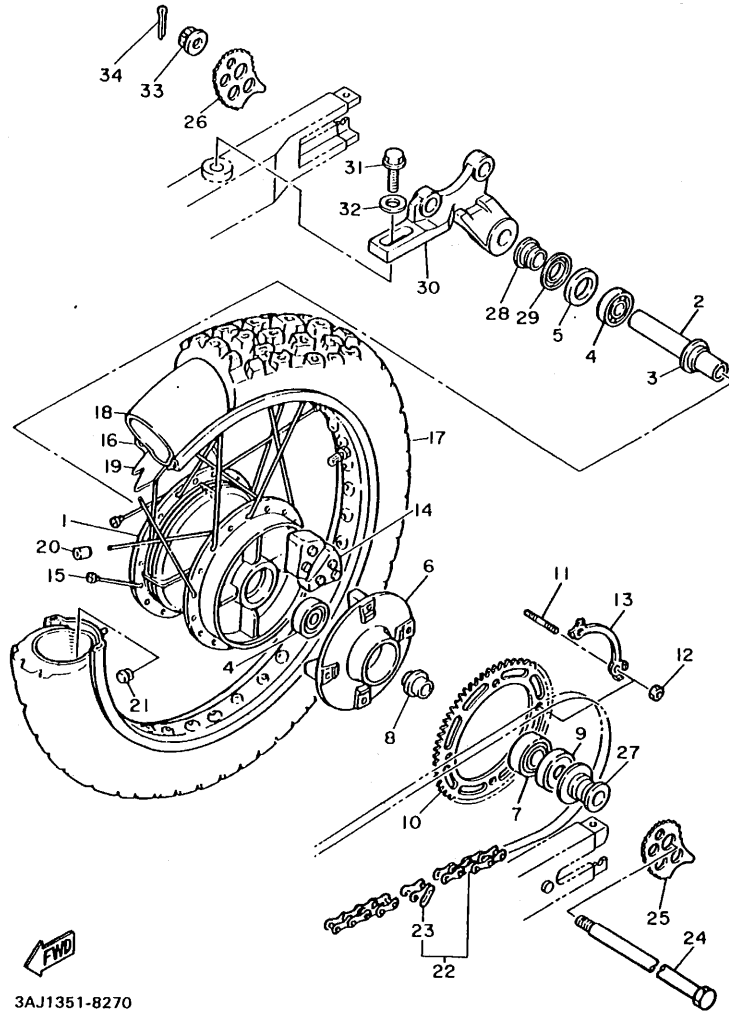

FIG. 27 RUEDA TRASERA

3AJ1351-8270

REF. NO.	PIEZAS NO.	DESCRIPCION	CANTIDAD	SUMARIO
1	2KF-25311-00-98	MASA TRASERA	1	LOW GLOSS BLACK
2	90387-173M5	CASQUILLO CON VALONA	1	
3	146-25315-00	SEPARADOR	1	
4	93306-20310	COJINETE (B6203DU)	2	
5	93102-25311	SELLO ACEITE (FPJ 25-44-8 TS)	1	
6	1VJ-25366-00-98	EMBRAGUE DE MASA	1	LOW GLOSS BLACK
7	93306-30416	COJINETE (B6304RS)	1	
8	1VJ-25377-00	COLLAR DE RUEDA	1	
9	93102-30072	SELLO ACEITE (SD-30-52-8-1)	1	
10	2UJ-25445-50	CORONA (46T)	1	
11	90116-10348	ESPARRAGO	4	
12	90170-10219	TUERCA	4	
13	5Y1-25412-00	ARANDELA	2	
14	5Y1-25364-00	AMORTIGUADOR	4	
15	5Y1-25304-00	JUEGO DE RAYOS TRASEROS	1	
16	94425-18483	ARO (2.50-18)	1	
17	94112-186T0	NEUMATICO(120/80-18 62S GP110R)	1	INOUE
18	94245-18125	TUBO (4.50-18)	1	INOUE
19	94345-18081	BANDA DE ARO (4.50-18)	1	INOUE
20	156-25398-00	CONTRAPESO DE RUEDA	1	UN
21	90480-10068	ANILLO PROTECTOR	1	
22	94581-08106	CADENA (D.I.D.520V6-106LL)	1	
23	94681-08011	„ATTACHE RAPIDE (D.I.D.520V6-FJ)	1	
24	3AJ-25381-00	EJE DE RUEDA	1	
25	3Y1-25388-01	TIRADOR DE CADENA 1	1	
26	3Y1-25389-00	TIRADOR DE CADENA 2	1	
27	1VJ-25383-00	COLLAR DE RUEDA	1	
28	90387-174F0	CASQUILLO CON VALONA	1