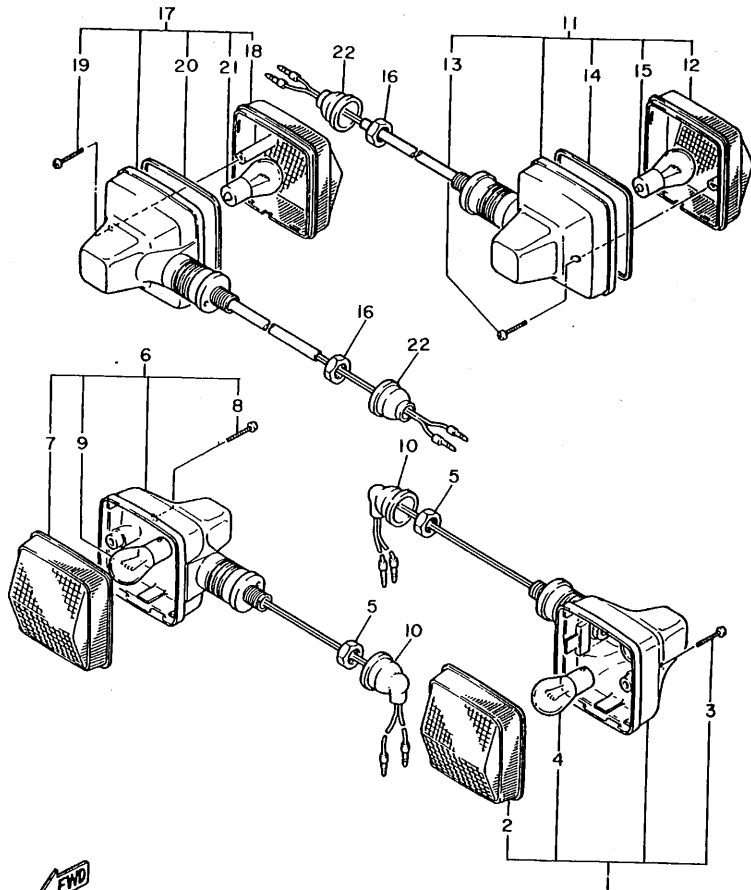

FIG. 35 LUZ DE DESTELLADOR

REF. NO.	PIEZAS NO.	DESCRIPCION	CANTIDAD	SUMARIO
1	3AJ-83310-00	DESTELLADOR DE LUZ DELANT.	1	
2	47J-83312-00	.LENTE DE DESTELLADOR	1	
3	97706-40620	.TORNILLO, rosca chapa	1	
4	306-83311-40	.BOMBILLA (12V-21W)	1	
5	95301-12700	TUERCA HEXAGONAL	2	
6	3AJ-83320-00	DESTELLADOR DE LUZ DELANT.	1	
7	47J-83322-00	.LENTE DE INTERMITENTE 2	1	
8	97706-40620	.TORNILLO, rosca chapa	1	
9	306-83311-40	.BOMBILLA (12V-21W)	1	
10	18G-83365-00	TAPON	2	
11	3LD-83330-00	DESTELLADOR DE LUZ TRAS.COMPL.	1	
12	2KF-83332-00	.LENTE DE DESTELLADOR	1	
13	97706-40620	.TORNILLO, rosca chapa	1	
14	47J-83313-00	.EMPAQUE DE LENTE DESTELLADOR	1	
15	306-83311-40	.BOMBILLA (12V-21W)	1	
16	95301-12700	TUERCA HEXAGONAL	2	
17	3LD-83340-10	DESTELLADOR DE LUZ TRAS.COMPL.	1	
18	2KF-83342-00	.LENTE DE DESTELLADOR	1	
19	97706-40620	.TORNILLO, rosca chapa	1	
20	47J-83313-00	.EMPAQUE DE LENTE DESTELLADOR	1	
21	306-83311-40	.BOMBILLA (12V-21W)	1	
22	18G-83365-00	TAPON	2	

3AJ351-0350