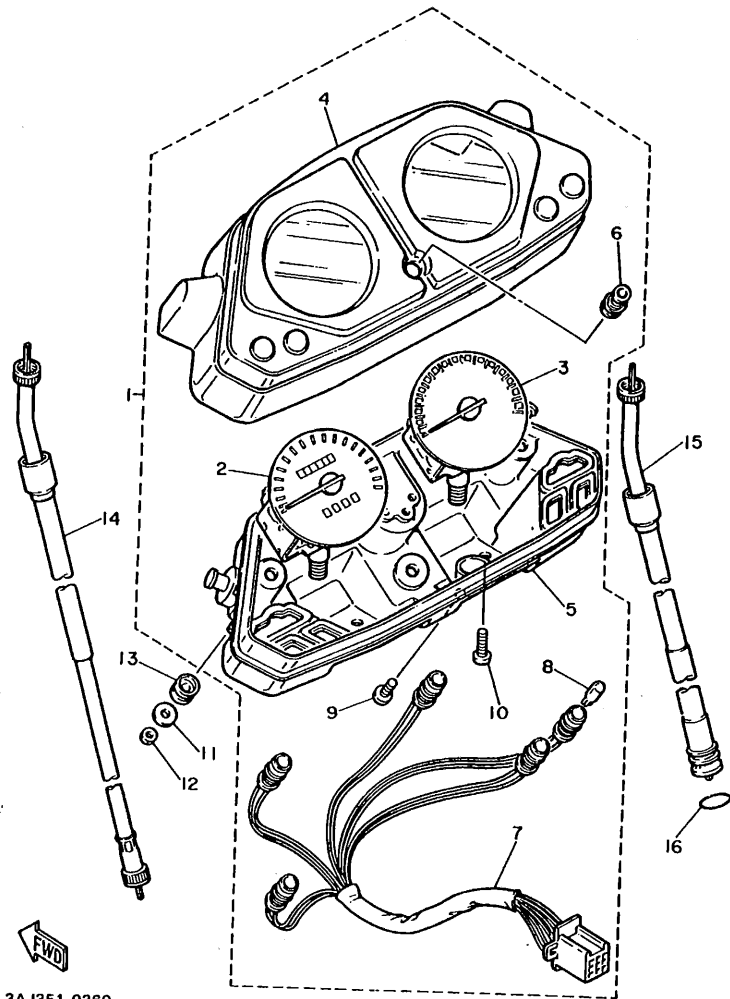

FIG. 36 MEDIDOR

REF. NO.	PIEZAS NO.	DESCRIPCION	CANTIDAD	SUMARIO
1	3AJ-83500-00	MEDIDOR COMPLETA	1	
2	3AJ-83570-00	.VELOCIMETRO COMPLETO	1	
3	3AJ-83540-00	.TACOMETRO COMPLETO	1	
4	3AJ-83559-00	.CUBIERTA DE MEDIDOR	1	
5	3AJ-8353H-00	.CAJA	1	
6	29L-83578-00	.PERILLA MEDIDOR DE RECORRIDO	1	
7	3AJ-83509-00	.ENCASTRE DE CABLE COMPLETO	1	
8	4G1-84744-00	.BOMBILLA (12V-3.4W)	5	
9	90164-04006	.TORNILLO ROSCA HEMBRA	4	
10	90167-04021	.TORNILLO DE ROSCA HEMBRA	4	
11	90201-06067	ARANDELA PLANA	2	
12	95303-06600	TUERCA	2	
13	5J0-83513-00	AMORTIGUADOR	3	
14	3AJ-83550-01	CABLE DE VELOCIMETRO COMPLETO	1	
15	3AJ-83560-01	CABLE DE TACOMETRO COMPLETO	1	
16	93210-14104	JUNTA TORICA	1	

3AJ351-0360