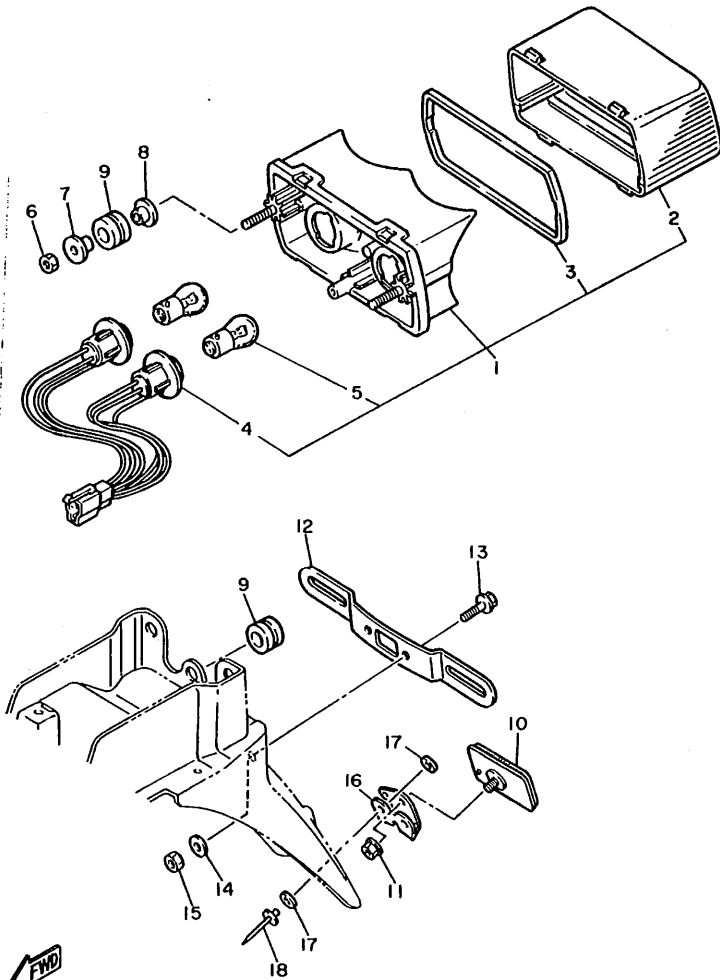

FIG. 38 LUZ DE COLA

REF. NO.	PIEZAS NO.	DESCRIPCION	CANTIDAD	SUMARIO
1	47X-84710-E0	CONJT. FARO TRASERO	1	
2	47X-84721-00	.LENTE DE FARO TRASERO	1	
3	47X-84723-00	.EMPAQUE LENTE FARO TRASERO	1	
4	47X-84735-00	.CABLE COMPLETA	1	
5	31L-84714-00	.BOMBILLA (12V-21/5W)	2	
6	95303-06600	TUERCA	2	
7	90387-07391	CASQUILLO CON VALONA	2	
8	90387-07789	CASQUILLO CON VALONA	2	
9	16G-84736-00	AMORTIGUADOR DE COLA	3	
10	3G1-85130-01	REFLECTOR TRASERO COMPLETO	1	
11	95701-05500	TUERCA DE SUJECCION	1	
12	3BN-84551-00	SOPORTE DE LICENCIA	1	
13	95026-06012	TORNILLO DE FIJACION	2	
14	90201-06067	ARANDELA PLANA	2	
15	95303-06700	TUERCA	2	
16	33G-85132-00	SOPORTE DE REFLECTOR 1	1	
17	90201-044A2	ARANDELA PLANA	4	
18	90267-40076	REMACHE CIEGO	2	

3AJ351-9380