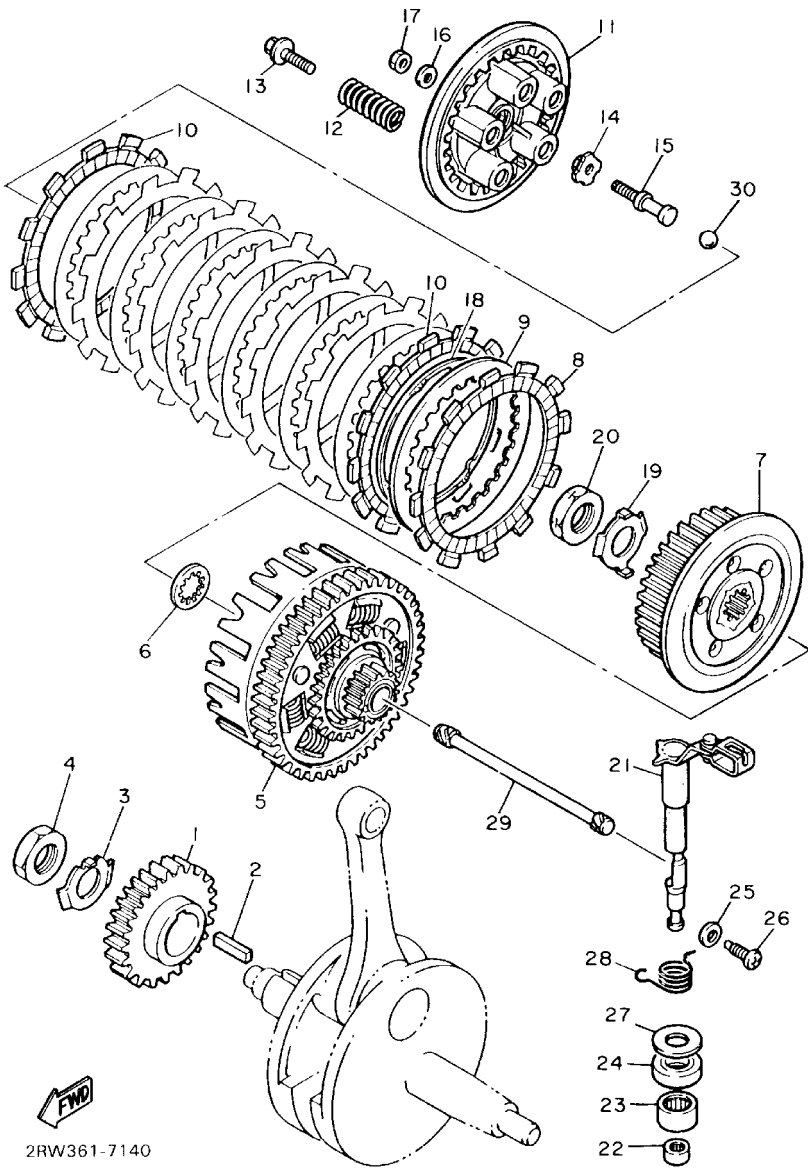

FIG. 13 EMBRAGUE

2RW361-7140

REF. NO.	PIEZAS NO.	DESCRIPCION	CANTIDAD	SUMARIO
1	3AJ-16111-00	ENGRANAJE TRACC.PRIMARIA	1	
2	90282-07042	CHAVETA, recta	1	
3	90215-20197	ARANDELA DE CIERRE	1	
4	90170-20274	TUERCA	1	
5	3AJ-16150-00	CAMPANA DE EMBRAGUE	1	
6	2JN-16154-00	ARANDELA, de empuje 1	1	
7	2JN-16371-00	CUBO, de embrague	1	
8	5Y1-16321-00	PLACA DE FRICCION	6	
9	360-16325-00	DISCO, de embrague	7	
10	5Y1-16331-01	DISCO, de friccion	2	
11	5Y1-16351-00	PLATO DE PRESION	1	
12	90501-23142	RESORTE DE COMPRESION	5	
13	90159-06010	TORNILLO CON VALONA	5	
14	30X-16358-00	PLACA DE EMPUJE	1	
15	34K-16356-00	VARILLA DE EMPUJE 1	1	
16	92901-06200	ARANDELA PLANA	1	
17	95303-06600	TUERCA	1	
18	5Y1-16383-00	RESORTE DE COPA DE EMBRAGUE	1	
19	90215-20231	ARANDELA DE CIERRE	1	
20	90170-20327	TUERCA	1	
21	1VJ-16380-01	LEVA DE EMPUJE COMPLETA	1	
22	93317-11020	COJINETE DE RODILLOS	1	
23	93315-11720	COJINETE DE RODILLOS	1	
24	93102-17357	RETEN DE ACEITE	1	
25	90201-08087	ARANDELA PLANA	1	
26	90149-08067	TORNILLO DE REGLAJE	1	
27	90201-17327	ARANDELA PLANA	1	
28	90508-14710	RESORTE DE TORSION	1	

C6