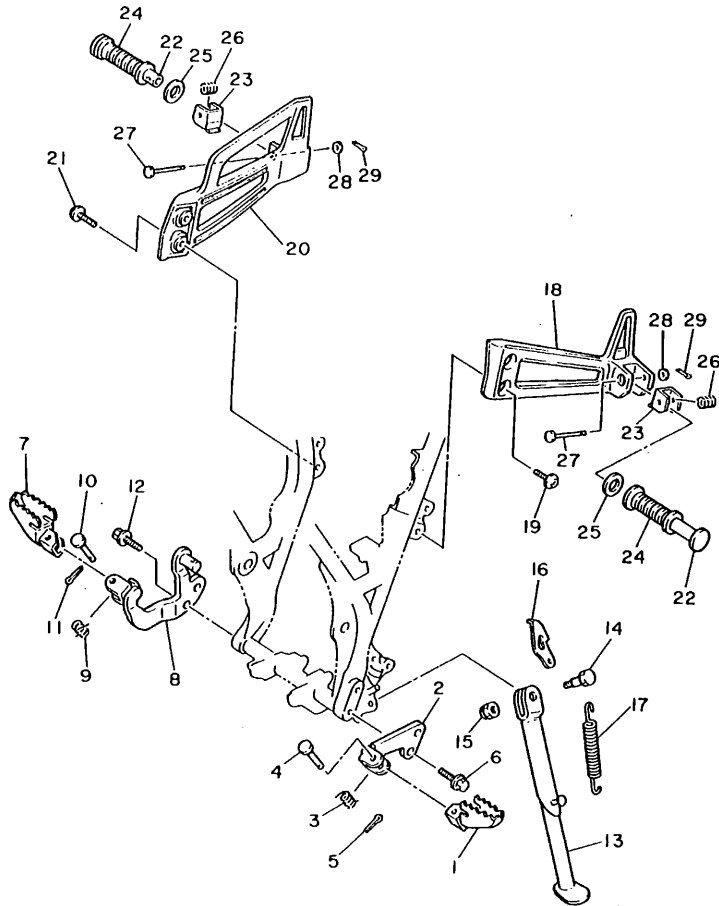

FIG. 31 SOPORTE. APOYAPIE

3AJ1351-8310

REF. NO.	PIEZAS NO.	DESCRIPCION	CANTIDAD	SUMARIO
1	22W-27411-01-90	APOYAPIE 1	1	NEGRO
2	34L-27412-00-R4	SOPORTE DE APOYAPIE 1	1	NEGRO
3	90508-20023	RESORTE DE TORSION	1	
4	91701-08038	PASADOR	1	
5	91401-25015	CHAVETA	1	
6	95811-10025	TORNILLO DE REBORDE	2	
7	22W-27421-01-90	APOYAPIE 2	1	NEGRO
8	2KF-27422-00-R4	SOPORTE DE APOYAPIE 2	1	NEGRO
9	90508-20023	RESORTE DE TORSION	1	
10	91701-08038	PASADOR	1	
11	91401-25015	CHAVETA	1	
12	95811-10025	TORNILLO DE REBORDE	2	
13	3AJ-27311-00-R4	PUNTAL LATERAL	1	NEGRO
14	90109-124A7	PERNO	1	
15	90185-12119	TUERCA AUTOBLOCANTE	1	
16	5Y1-27315-00	CONEXIONDE PUNTAL LATERAL	1	
17	90507-32020	RESORTE DE TENSION	1	
18	51Y-2741L-00	MENSULA 4	1	
19	90109-084E1	PERNO	2	
20	2KF-2742L-00	MENSULA 5	1	
21	90109-084E1	PERNO	2	
22	120-27431-00	APOYAPIE POSTERIOR 1	2	
23	2KF-27437-00	ARANDELA ESPECIAL	2	
24	120-27433-00	CUBIERTA APOYAPIE TRASERO	2	
25	90201-20279	ARANDELA PLANA	2	
26	90501-16761	RESORTE DE COMPRESION	2	
27	91701-06042	PASADOR	2	
28	92901-06200	ARANDELA PLANA	2