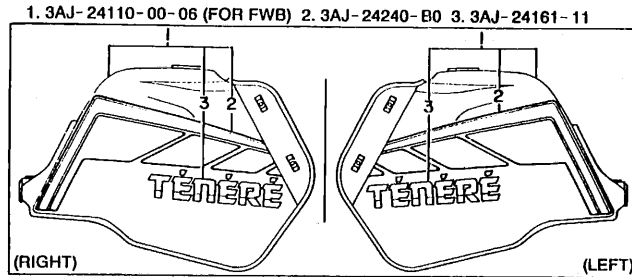

FIG. 24 DEPOSITO DE COMBUSTIBLE

3AJ351-0240

REF. NO.	PIEZAS NO.	DESCRIPCION	CANTIDAD	SUMARIO
1	3AJ-24110-00-06	DEPOSITO DE COMBUSTIBLE COMP.	1	UR FARAWAY BLUE
	3AJ-24110-00-07	DEPOSITO DE COMBUSTIBLE COMP.	1	UR WHITE
2	3AJ-24240-20	.JUEGO DE CALCOMANIAS	1	UR POUR W
	3AJ-24240-B0	.JUEGO DE CALCOMANIAS	1	UR POUR FWB
3	3AJ-24161-20	.EMBLEMA 1	2	UR POUR W
	3AJ-24161-11	.EMBLEMA 1	2	UR POUR FWB
4	3AJ-24500-00	GRIFO DE COMBUSTIBLE 1	1	
5	3AJ-24534-00	.SELLODE GRIFO	1	
6	98503-03008	.TORNILLO DE CABEZA DE CONO AC	2	
7	4X8-24512-00	.EMPAQUE	1	
8	3AJ-24523-00	.VALVULA	1	
9	3AJ-24510-00	GRIFO DE COMBUSTIBLE 2	1	
10	3AJ-24534-00	.SELLO DE GRIFO	1	
11	98503-03008	.TORNILLO DE CABEZA DE CONO AC	2	
12	4X8-24512-00	.EMPAQUE	1	
13	3AJ-24523-00	.VALVULA	1	
14	90149-06011	TORNILLO DE REGLAJE	4	
15	90202-06010	ARANDELA DE PLANA	4	
16	90445-116E0	TUBO	2	
17	90501-08486	RESORTE DE COMPRESION	2	
18	90413-07023	UNION	1	
19	90445-11663	TUBO	1	
20	90467-10008	PRESILLA	5	
21	90467-11009	PRESILLA	1	
22	1VJ-13910-01	BOMBA DE COMBUSTIBLE COMPLETA	1	
23	2TY-14940-00	.DIAFRAGMA COMPLETO	1	
24	95701-05500	TUERCA DE SUJECCION	2	
25	90201-05029	ARANDELA PLANA	2	

D10