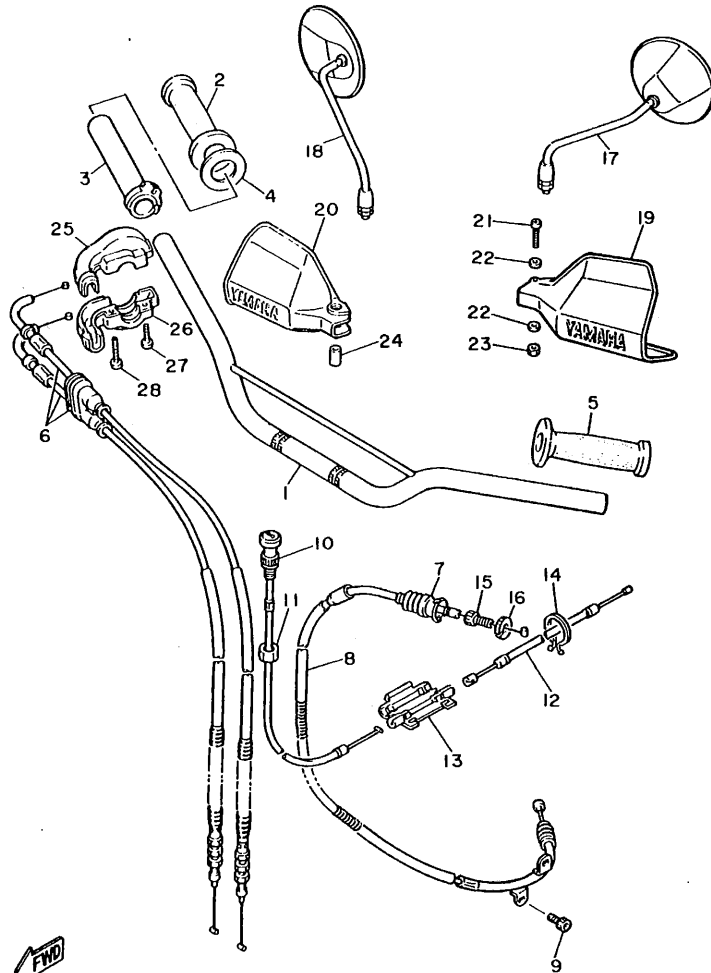

FIG. 29 MANUBRIO. CABLE

REF. NO.	PIEZAS NO.	DESCRIPCION	CANTIDAD	SUMARIO
27	98506-05020	TORNILLO, de cabeza cruzada	1	
28	98506-05025	TORNILLO, de cabeza cruzada	1	

1VJ300-6290

E5