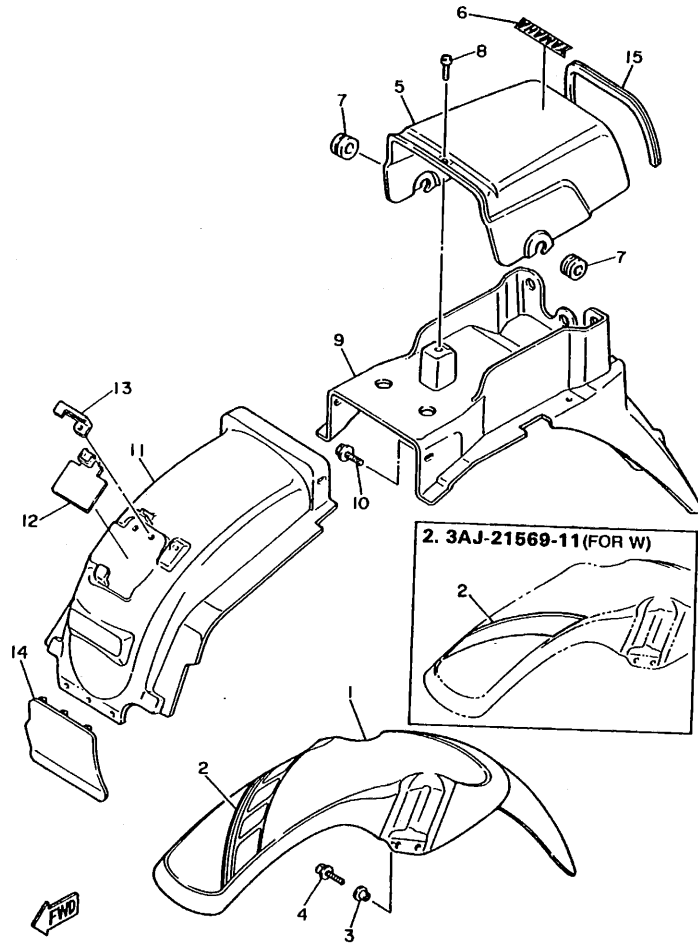

FIG. 18 GUARDABARRO

3AJ351-0180

REF. NO.	PIEZAS NO.	DESCRIPCION	CANTIDAD	SUMARIO
1	3AJ-21511-00-98	GUARDABARRO DELANTERO	1	UR WHITE/BLACK
	3AJ-21511-10-98	GUARDABARRO DELANTERO	1	UR BLUE/BLACK
2	3AJ-21569-00	GRAFICO 1	1	UR POUR FWB
	3AJ-21569-11	GRAFICO 1	1	UR POUR W
3	90387-06681	CASQUILLO CON VALONA	4	
4	90119-06063	TORNILLO CON ARANDELA	4	
5	1VJ-21611-00	GUARDABARRO TRASERO	1	UR FARAWAY BLUE
	1VJ-21611-10	GUARDABARRO TRASERO	1	UR POUR W
6	99243-00020	EMBLEMA, yamaha	1	UR POUR FWB
	99241-00020	EMBLEMA, yamaha	2	
7	90480-19368	ANILLO PROTECTOR	2	
8	90164-06004	TORNILLO ROSCA HEMBRA	1	
9	1VJ-21685-01	SOPORTE DE LICENCIA	1	
10	90119-06043	TORNILLO CON ARANDELA	4	
11	1VJ-21629-02	GUARDABARRO INFERIOR	1	
12	3AJ-21649-00	AMORTIGUADOR	1	
13	3AJ-21688-00	SOPORTE	1	
14	30X-21621-00	CHARNELA	1	
15	1VJ-28346-00	MOLDURA	1